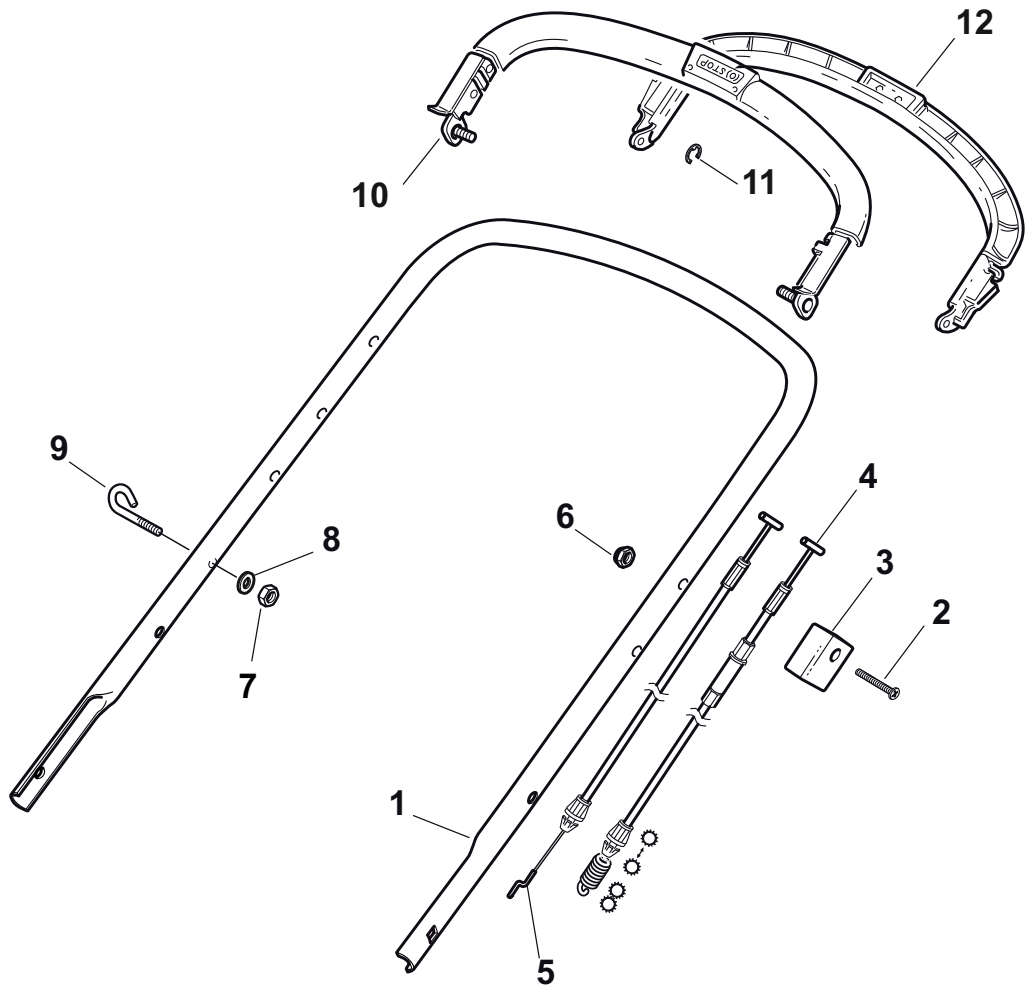

POS	PART. NO	Q.ty	DESCRIPTION	DESCRIZIONE	DESCRIPTION	BESCHREIBUNG	REMARKS
1	381006803/0	1	Handle, Upper Part	Manico, Parte Sup	Mancheron, Partie Superieure	Holm, Oberteil	Black
1	381006805/0	1	Handle, Upper Part	Manico, Parte Sup	Mancheron, Partie Superieure	Holm, Oberteil	Grey
2	112727787/0	1	Screw	Vite	Vis	Schraube	
3	322551640/0	1	Plate	Piastrina	Plaquette	Plättchen	
4	381030094/0	1	Cable, Rear Drive	Cavo Comando Trazione	Câble, Comm. Traction	Kabel, Antrieb	
5	181030056/0	1	Cable, Thread Engine Brake	Cavo Freno Motore	Cable Frein Moteur	Kabel, Motorbremse	Honda-GGP-B&S
5	181030057/0	1	Cable, Thread Engine Brake	Cavo Freno Motore	Cable Frein Moteur	Kabel, Motorbremse	Sumec
6	112154510/0	1	Nut	Dado	Ecrou	Mutter	
7	112154510/0	1	Nut	Dado	Ecrou	Mutter	
8	112521330/0	1	Washer	Rosetta	Rondelle	Scheibe	
9	122430313/0	1	Guide Spring	Molla Guida	Ressort De Guide	Feder Führer	
10	381003330/0	1	Lever, Engine Brake	Leva Freno Motore	Levier Frein Moteur	Hebel, Motorbremse	
11	381003297/1	1	Driving Lever	Leva Trazione	Levier Traction	Antriebhebel	
12	112000930/0	1	Snap Ring	Anello Elastico	Anneau Ressort	Sprengring