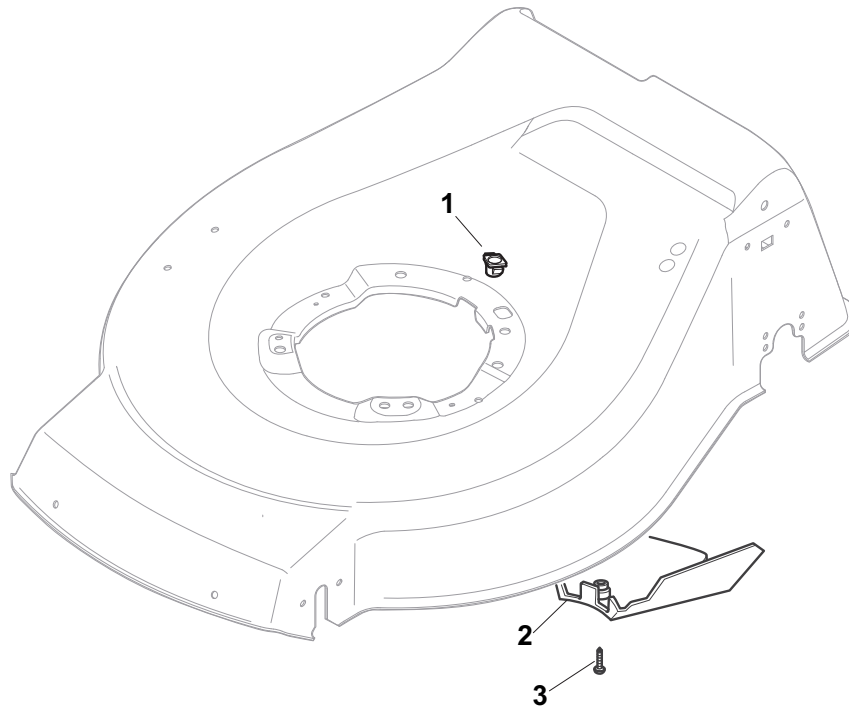

POS	PART. NO	Q.ty	DESCRIPTION	DESCRIZIONE	DESCRIPTION	BESCHREIBUNG	REMARKS
1	322291150/0	1	Rubber Insert	Inserto In Gomma	Insert De	Gummi Einsatz	
2	122060193/0	1	Protection, Belt	Carter Cinghia	Protection Courroire	Schutz, Riemen	
3	112728530/0	1	Screw	Vite	Vis	Schraube