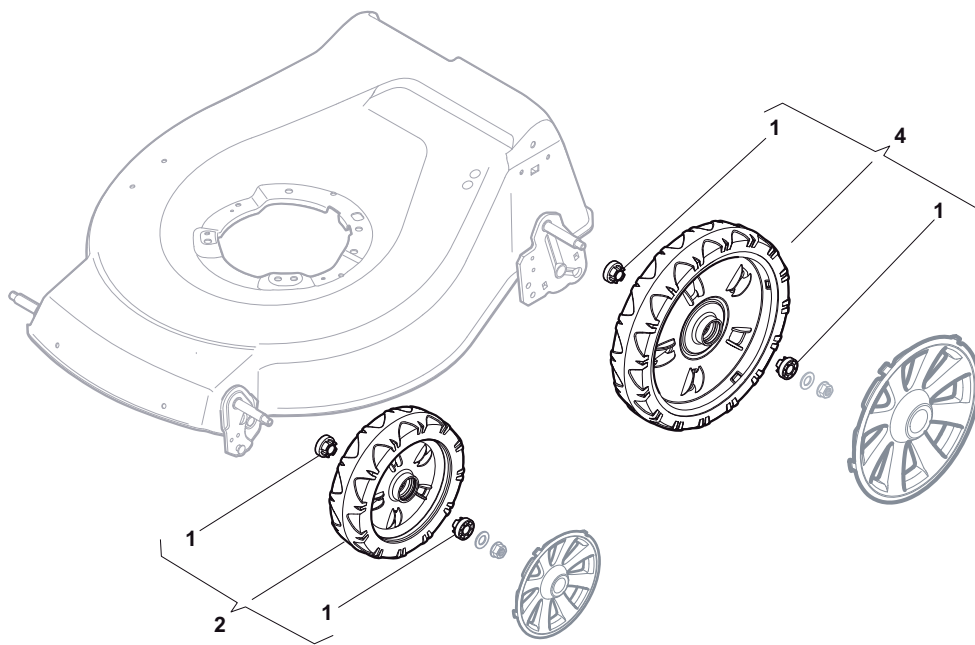

POS	PART. NO	Q.ty	DESCRIPTION	DESCRIZIONE	DESCRIPTION	BESCHREIBUNG	REMARKS
1	322042063/0	4	Bush	Bussola	Douille	Buchse	
2	381007435/0	2	Wheel Ø 200	Ruota Ø 200	Roue Ø 200	Rad Ø 200	
4	381007436/0	2	Wheel Ø 280	Ruota Ø 280	Roue Ø 280	Rad Ø 280