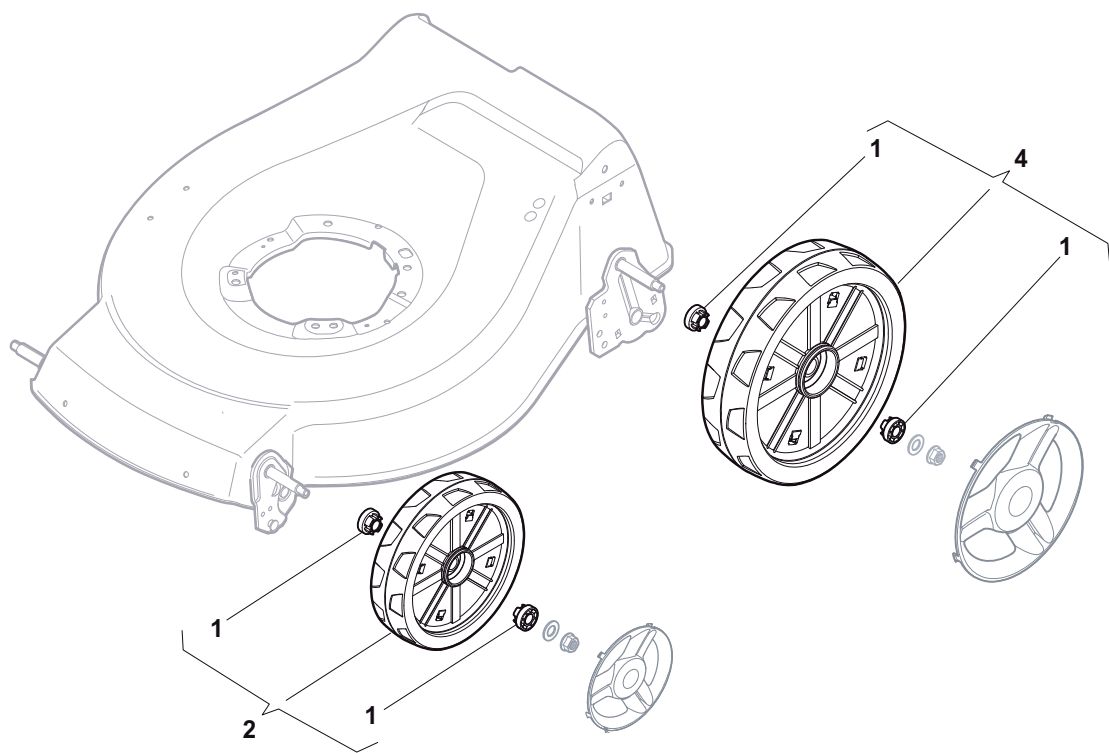

POS	PART. NO	Q.ty	DESCRIPTION	DESCRIZIONE	DESCRIPTION	BESCHREIBUNG	REMARKS
1	322042063/0	4	Bush	Bussola	Douille	Buchse	
2	381007481/0	2	Wheel Ø 200	Ruota Ø 200	Roue Ø 200	Rad Ø 200	
4	381007485/0	2	Wheel Ø 280	Ruota Ø 280	Roue Ø 280	Rad Ø 280