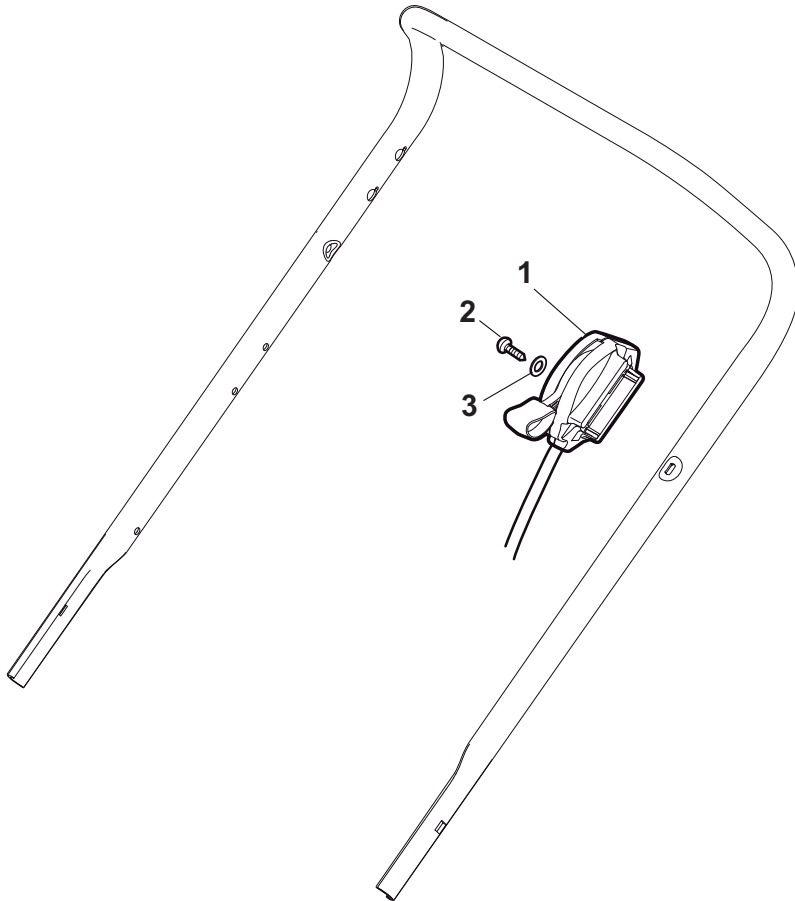

POS	PART. NO	Q.ty	DESCRIPTION	DESCRIZIONE	DESCRIPTION	BESCHREIBUNG	REMARKS
1	181005501/1	1	Throttle Cable	Cavo Acceleratore	Cable, Accelérateur	Gashebel Kabel	GGP
1	181005501/1	1	Throttle Cable	Cavo Acceleratore	Cable, Accelérateur	Gashebel Kabel	HONDA
1	181005502/1	1	Throttle Cable	Cavo Acceleratore	Cable, Accelérateur	Gashebel Kabel	B&S
1	181005503/1	1	Throttle Cable	Cavo Acceleratore	Cable, Accelérateur	Gashebel Kabel	Honda AC
1	181005504/1	1	Throttle Cable	Cavo Acceleratore	Cable, Accelérateur	Gashebel Kabel	GGP 150cc
1	181005515/0	1	Throttle Cable	Cavo Acceleratore	Cable, Accelérateur	Gashebel Kabel	B&S E Series
1	181005520/0	1	Throttle Cable	Cavo Acceleratore	Cable, Accelérateur	Gashebel Kabel	DOV
1	181005537/0	1	Throttle Cable	Cavo Acceleratore	Cable, Accelérateur	Gashebel Kabel	GGP 100cc
2	112735103/0	1	Screw	Vite	Vis	Schraube	
3	112523040/0	1	Washer	Rosetta	Rondelle	Scheibe