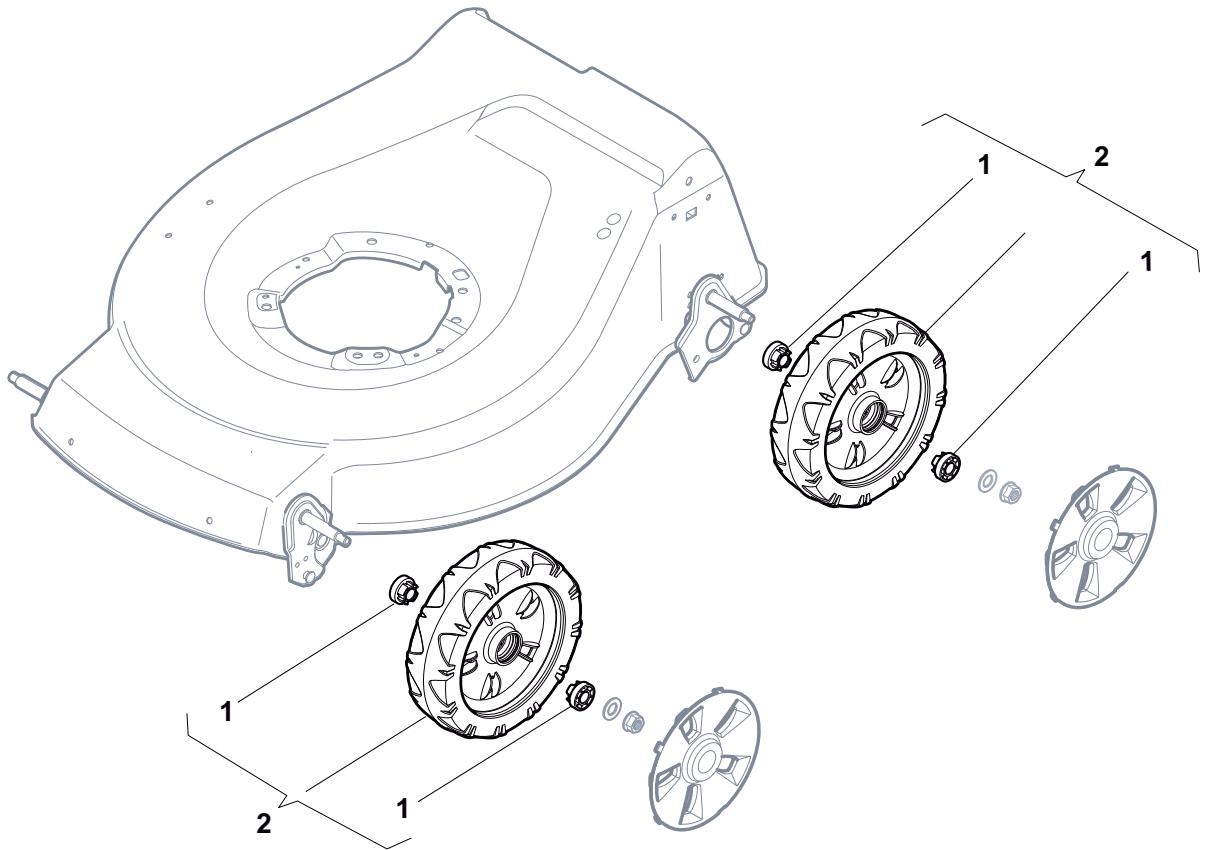

POS	PART. NO	Q.ty	DESCRIPTION	DESCRIZIONE	DESCRIPTION	BESCHREIBUNG	REMARKS
1	322042064/0	8	Bush	Bussola	Douille	Büchse	
2	381007435/0	4	Wheel Ø 200	Ruota Ø 200	Roue Ø 200	Rad Ø 200