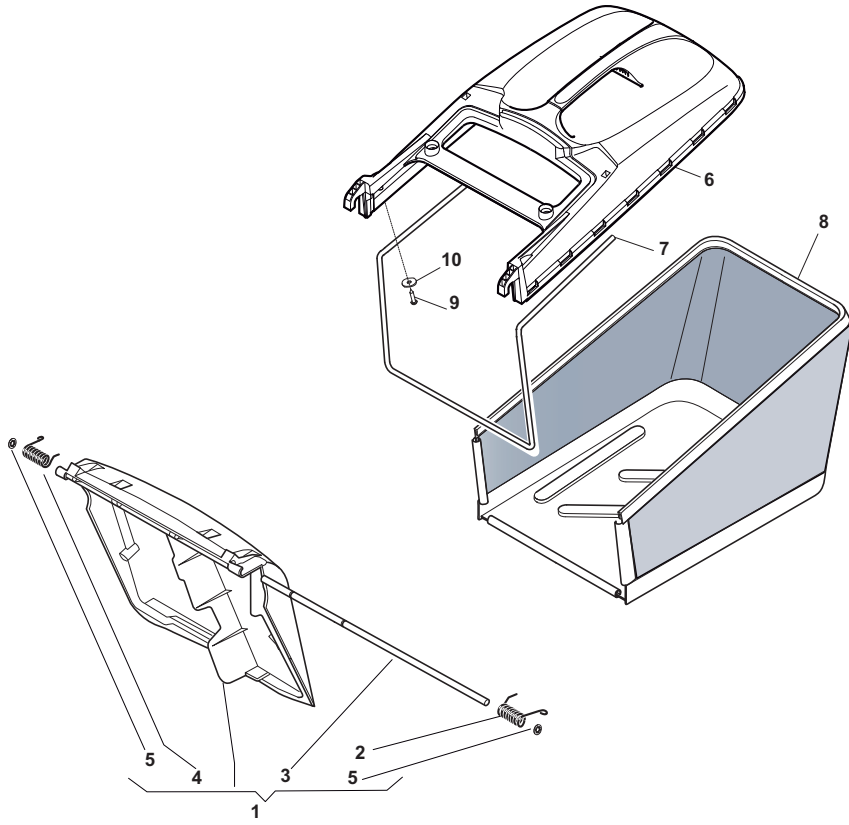

POS	PART. NO	Q.ty	DESCRIPTION	DESCRIZIONE	DESCRIPTION	BESCHREIBUNG	REMARKS
1	381008081/2	1	Stone-Guard Black	Parasassi Nero	Pare-Pierres, Noir	Prallblech, Schwarz	Black
1	381008082/2	1	Stone-Guard Yellow	Parasassi Giallo	Pare-Pierres, Jaune	Prallblech, Gelb	Yellow
2	122450466/0	1	L Spring	Molla Sx	Ressort G	Linke Feder	
3	122517882/0	1	Pin	Perno	Pivot	Bolzen	
4	122450465/0	1	R Spring	Molla Dx	Ressort D	Rechte Feder	
5	112604899/0	2	Crown Fastener	Fissatore A Corona	Fixateur A Couronne	Kronescheibe	
6	381486008/0	1	Grass-Box, Upper Part	Sacco, Parte Sup	Sac, Partie Superieure	Korb, Oberteil	Black
6	381486012/0	1	Grass-Box, Upper Part	Sacco, Parte Sup	Sac, Partie Superieure	Korb, Oberteil	Yellow
7	122608525/0	1	Stiffening Lower	Rinforzo Inf	Réinforcement Inf	Verstärkung Untere	
8	181002211/0	1	Box, Fabric	Sacco, Tela	Sac, Toile	Sack, Tuck	
9	112728680/0	2	Screw	Vite	Vis	Schraube	
10	112523050/0	2	Washer	Rosetta	Rondelle	Scheibe