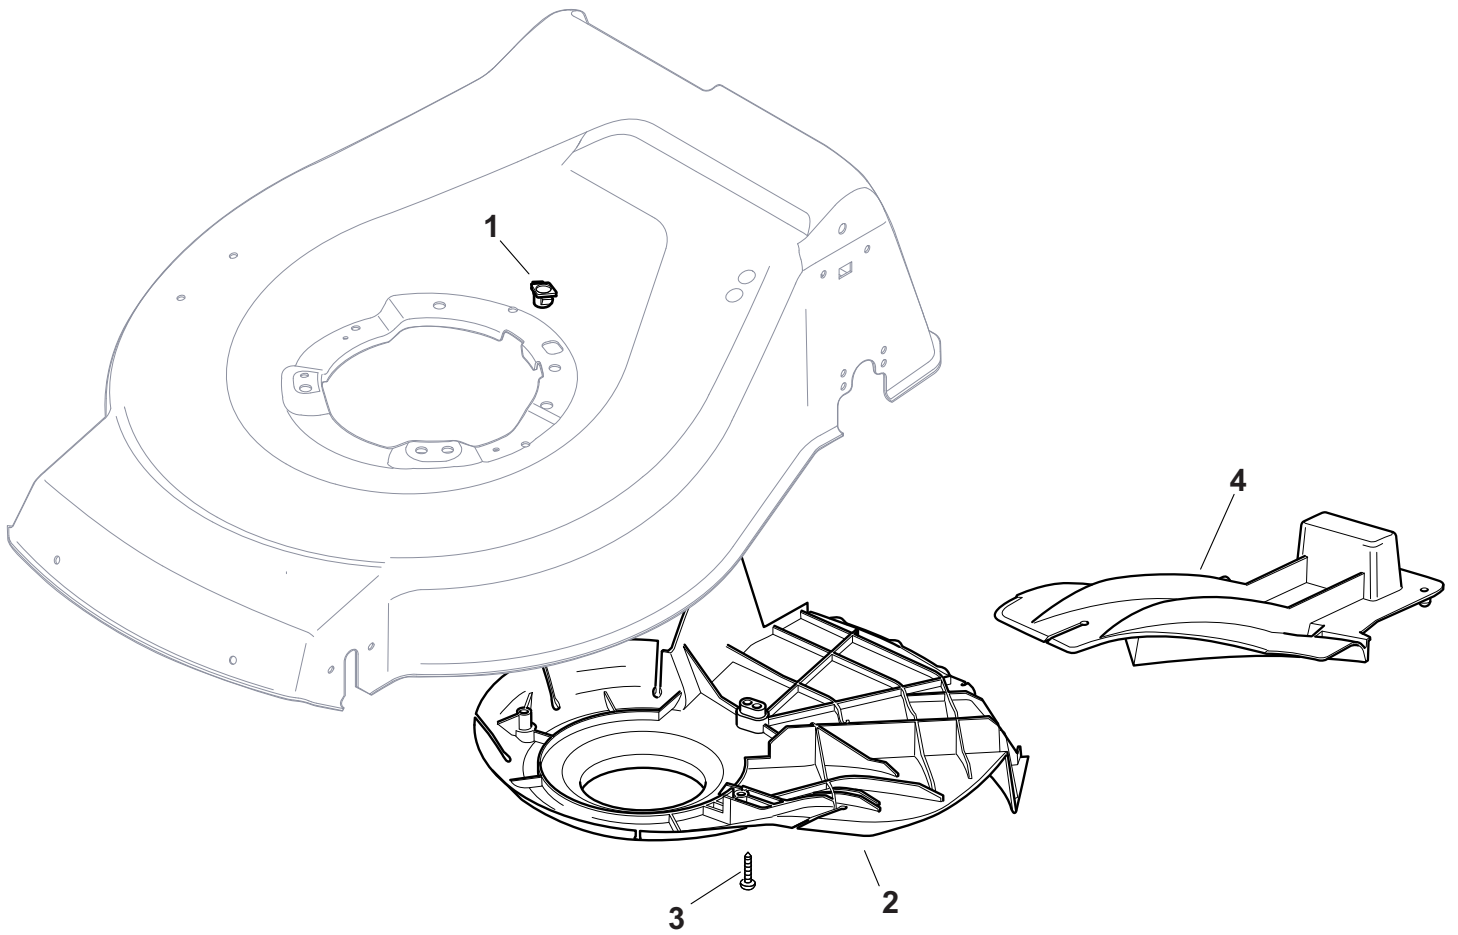

POS	PART. NO	Q.ty	DESCRIPTION	DESCRIZIONE	DESCRIPTION	BESCHREIBUNG	REMARKS
1	322291150/0	1	Rubber Insert	Inserto In Gomma	Insert De	Gummi Einsatz	
2	322060197/3	1	Protection, Belt	Carter Cinghia	Protection Courroire	Schutz, Riemen	
3	112728530/0	3	Screw	Vite	Vis	Schraube	
4	122140222/0	1	Deflector	Deflettore	Deflecteur	Abweiser