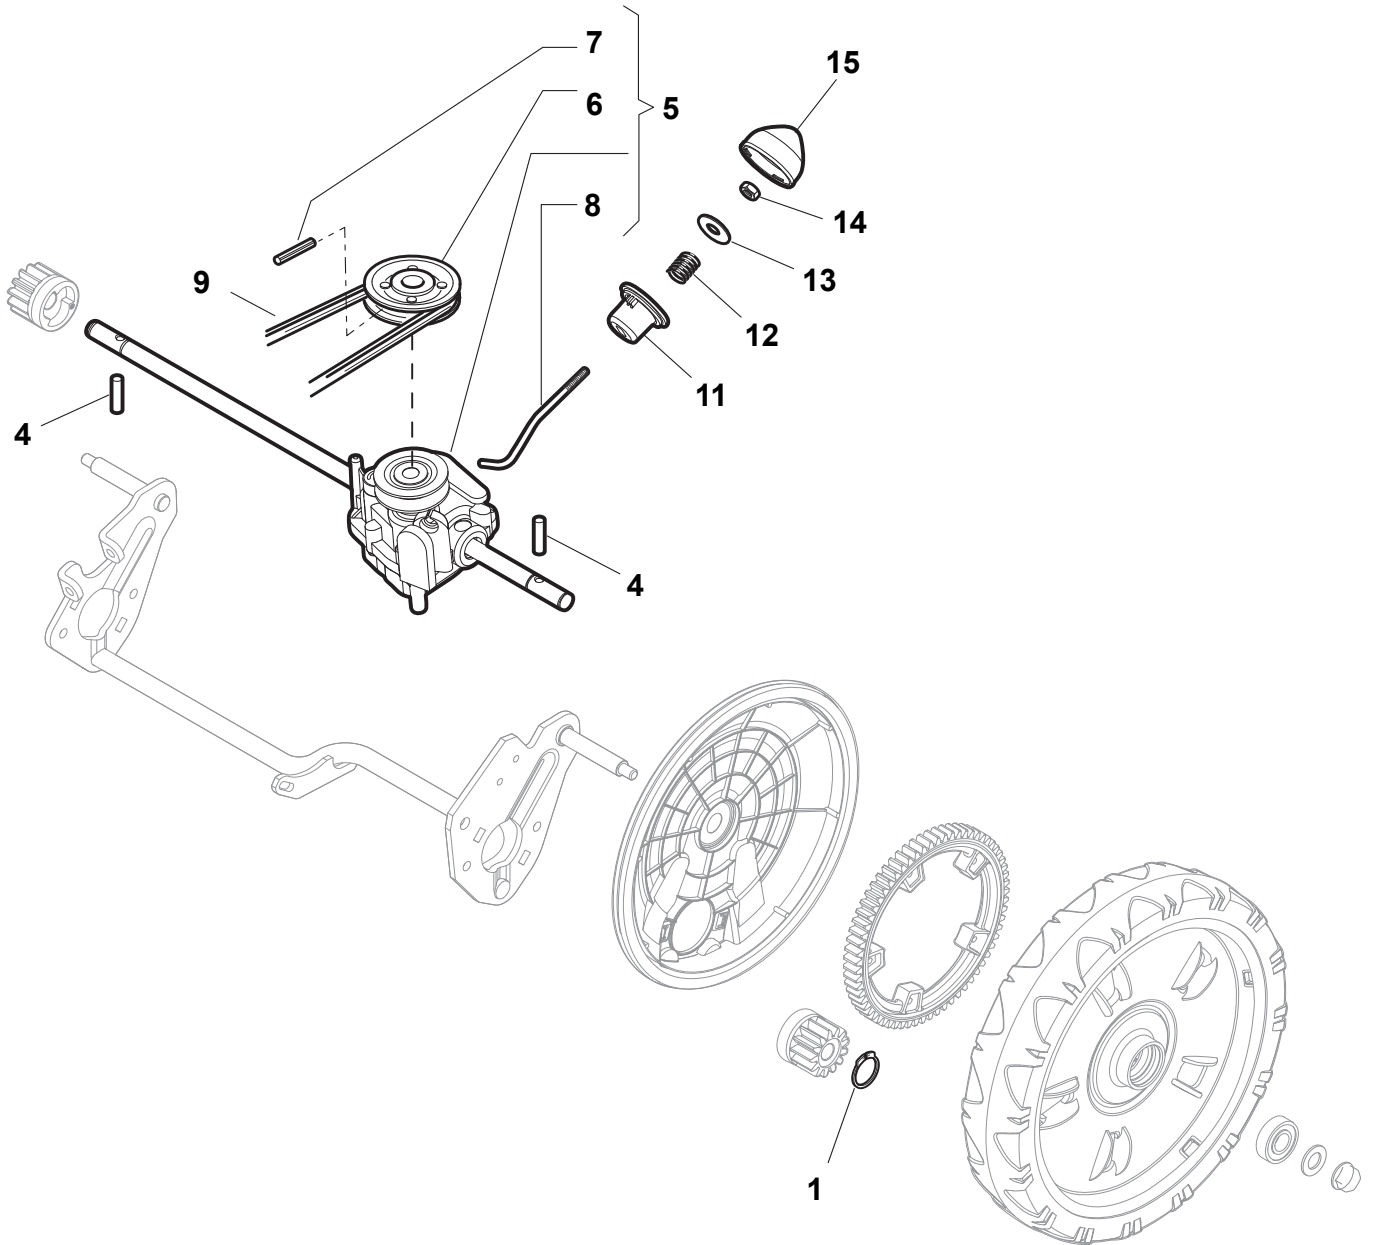

POS	PART. NO	Q.ty	DESCRIPTION	DESCRIZIONE	DESCRIPTION	BESCHREIBUNG	REMARKS
1	112608600/0	2	Seeger	Seeger	Seeger	Seeger	
2	112728697/0	4	Screw	Vite	Vis	Schraube	
3	322042063/0	2	Bush	Bussola	Douille	Büchse	
4	122753000/0	2	Pin	Perno	Pivot	Bolzen	
5	181003092/0	1	Gear Box	Gruppo Trazione	Groupe Traction	Antrieb	
6	122601909/0	1	Pulley	Puleggia	Poulie	Riemenscheibe	
7	112645700/0	1	Pin	Perno	Pivot	Bolzen	
8	122033283/0	1	Adjustment Rod	Asta Regolazione	Tige Reglage	Verstellungstange	
9	135063902/0	1	Belt	Cinghia	Courroire	Riemen	
10	119216035/0	2	Bearing	Cuscinetto	Coussinet	Lager	
11	122041957/1	1	Bush	Bussola	Douille	Büchse	
12	122450063/0	1	Spring	Molla	Ressort	Feder	
13	322680009/0	1	Washer	Rosetta	Rondelle	Scheibe	
14	112154510/0	1	Nut	Dado	Ecrou	Mutter	
15	122110230/0	1	Cap	Puntale	Bouchon	Gummistopfen