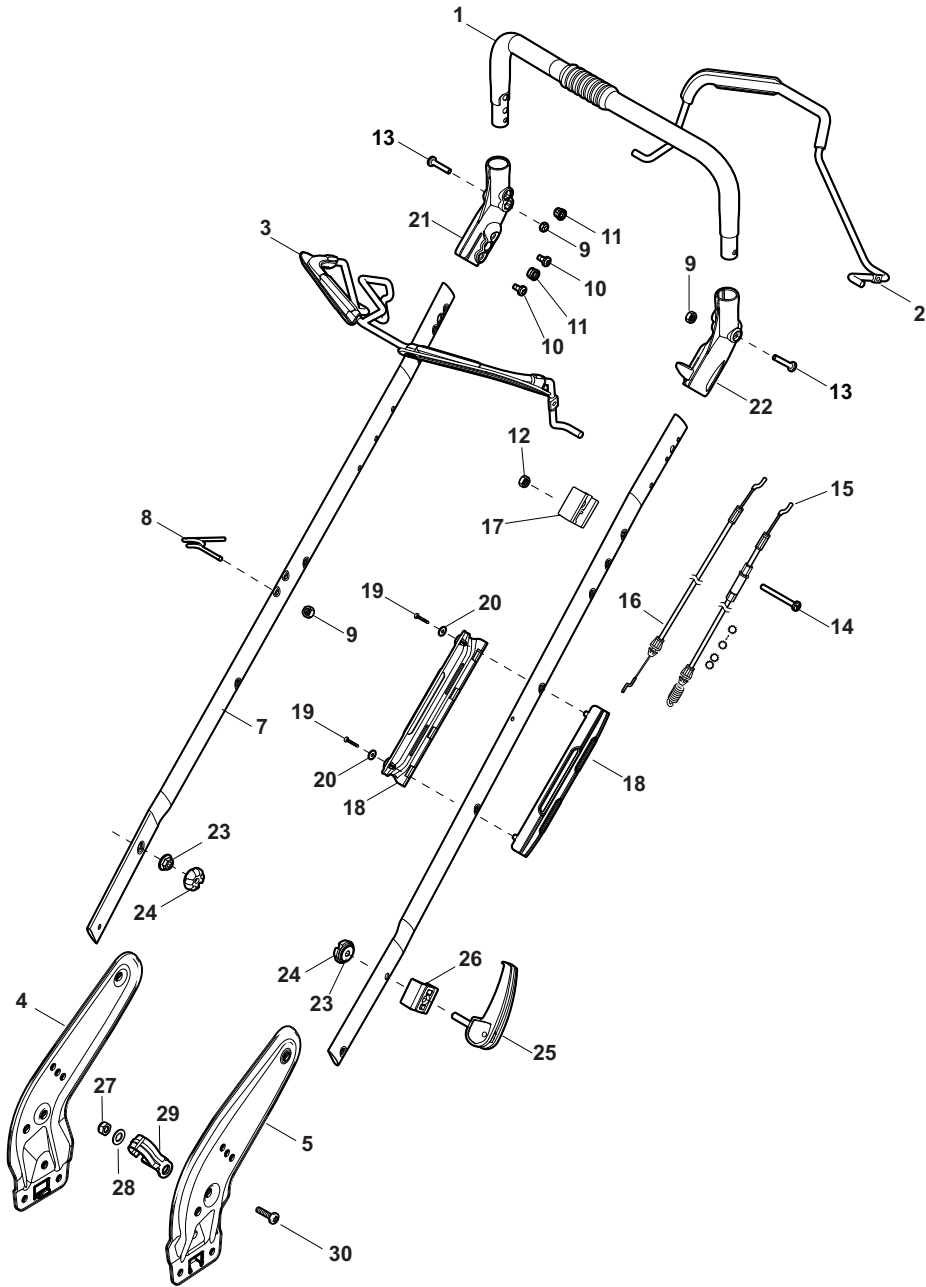

POS	PART. NO	Q.ty	DESCRIPTION	DESCRIZIONE	DESCRIPTION	BESCHREIBUNG	REMARKS
1	381006670/2	1	Handgrip	Impugnatura	Poignée	Handgriff	
2	381003349/0	1	Lever, Driving	Leva Trazione	Levier Traction	Antriebhebel	
3	381003344/0	1	Lever, Engine Brake	Leva Freno Motore	Levier Frein Moteur	Hebel, Motorbremse	
4	381005149/0	1	Bracket, R	Staffa Dx	Etrier Droit	Steigbügel, Rechte	
5	381005151/0	1	Bracket, L	Staffa Sx	Etrier Gauche	Steigbügel, Linke	
7	381006773/0	2	Handle Black	Manico Nero	Mancheron Noir	Holm Schwarz	Black
7	381006774/0	2	Handle Grey	Manico Grigio	Mancheron Gris	Holm Grau	Grey
8	122430309/0	1	Spring	Molla	Ressort	Feder	
9	112154330/0	2	Nut	Dado	Ecrou	Mutter	
10	112735662/1	4	Screw	Vite	Vis	Schraube	
11	322041967/0	4	Bush	Bussola	Douille	Büchse	
12	112154510/0	3	Nut	Dado	Ecrou	Mutter	
13	112728721/0	2	Screw	Vite	Vis	Schraube	
14	112727784/0	1	Screw	Vite	Vis	Schraube	
14	112727786/0	1	Screw	Vite	Vis	Schraube	
15	381030075/0	1	Cable, Rear Drive	Cavo Comando Trazione	Câble, Commande Traction	Kabel, Antrieb	
16	181030074/0	1	Cable, Thread Engine Brake	Cavo Freno Motore	Cable Frein Moteur	Kabel, Motorbremse	
17	322551639/0	1	Plate	Piastrina	Plaquette	Plättchen	
18	322806644/0	1	Protection	Cappuccio	Capuchon	Stecker	
19	112727812/0	2	Screw	Vite	Vis	Schraube	
20	112523000/1	2	Washer	Rosetta	Rondelle	Scheibe	
21	322488301/0	1	Support , R	Supporto, Parte Dx	Support, D	Halter, Rechte	
22	322488303/0	1	Support, L	Supporto, Parte Sx	Support, G	Halter, Linke	
23	112154220/0	2	Nut	Dado	Ecrou	Mutter	
24	322399835/0	2	Knob	Manopolina	Poignée	Griff	
25	381003253/0	2	Handle	Maniglia	Poignée	Griff	
26	322680017/0	2	Support	Supporto	Support	Halter	
27	112155000/0	1	Nut	Dado	Ecrou	Mutter	
28	125038002/1	1	Bush	Bussola	Douille	Büchse	
29	322192156/0	1	Fair Led	Fascetta	Collier	Bowdenzughalter	
30	112760605/0	1	Screw	Vite	Vis	Schraube