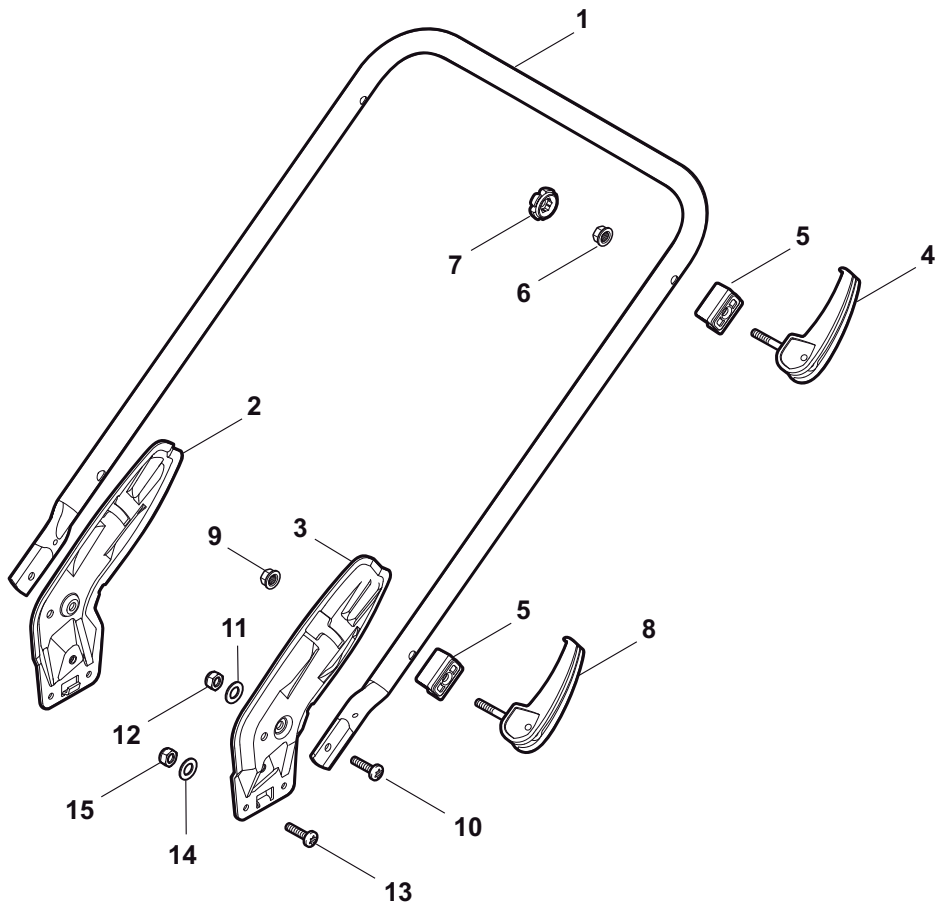

POS	PART. NO	Q.ty	DESCRIPTION	DESCRIZIONE	DESCRIPTION	BESCHREIBUNG	REMARKS
1	381006891/0	1	Handle, Lower Part	Parte Inf Maniglia	Poignée, Partie Inferieure	Griff, Unterteil	
2	381005125/0	1	Bracket, R	Staffa Dx	Etrier Droit	Steigbügel, Rechte	
3	381005127/0	1	Bracket, L	Staffa Sx	Etrier Gauche	Steigbügel, Linke	
4	381103350/0	2	Handle	Maniglia	Poignée	Griff	
5	322680016/0	4	Support	Supporto	Support	Halter	
6	122131750/0	2	Nut	Dado	Ecrou	Mutter	
7	322399835/0	2	Knob	Manopolina	Poignée	Griff	
8	381003254/0	2	Handle	Maniglia	Poignée	Griff	
9	112154220/0	2	Nut	Dado	Ecrou	Mutter	
10	112760605/0	2	Screw	Vite	Vis	Schraube	
11	112521350/0	2	Washer	Rosetta	Rondelle	Scheibe	
12	112155000/0	2	Nut	Dado	Ecrou	Mutter	
13	112727803/0	6	Screw	Vite	Vis	Schraube	
14	112523040/0	6	Washer	Rosetta	Rondelle	Scheibe	
15	112154510/0	6	Nut	Dado	Ecrou	Mutter