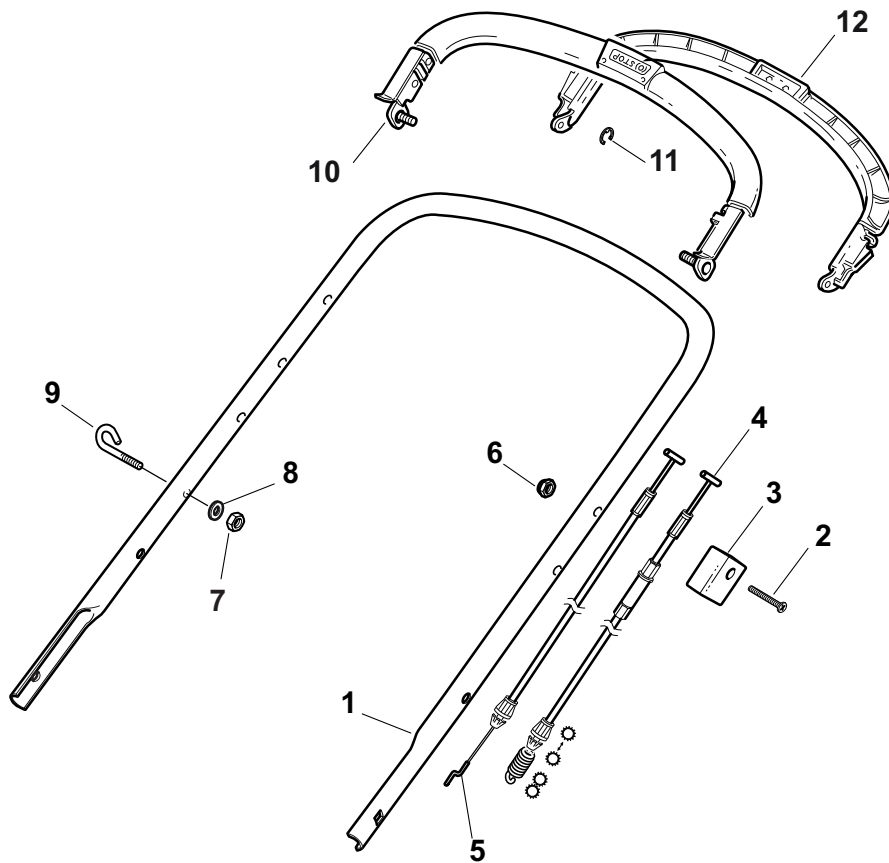

POS	PART. NO	Q.ty	DESCRIPTION	DESCRIZIONE	DESCRIPTION	BESCHREIBUNG	REMARKS
1	381006867/0	1	Handle, Upper Part	Manico, Parte Sup	Mancheron, Partie Superieure	Holm, Oberteil	Grey
1	381006979/2	1	Handle, Upper Part	Manico, Parte Sup	Mancheron, Partie Superieure	Holm, Oberteil	Black
2	112727787/0	1	Screw	Vite	Vis	Schraube	
3	322551640/0	1	Plate	Piastrina	Plaquette	Plättchen	
4	381030055/0	1	Cable, Rear Drive	Cavo Comando Trazione	Câble, Comm. Traction	Kabel, Antrieb	
5	181030056/0	1	Cable, Thread Engine Brake	Cavo Freno Motore	Cable Frein Moteur	Kabel, Motorbremse	GGP-B&S-Honda
5	181030057/0	1	Cable, Thread Engine Brake	Cavo Freno Motore	Cable Frein Moteur	Kabel, Motorbremse	GGP 150cc
6	112154510/0	1	Nut	Dado	Ecrou	Mutter	
7	112154510/0	1	Nut	Dado	Ecrou	Mutter	
8	112521330/0	1	Washer	Rosetta	Rondelle	Scheibe	
9	122430313/0	1	Guide Spring	Molla Guida	Ressort De Guide	Feder Führer	
10	381003330/0	1	Lever, Engine Brake	Leva Freno Motore	Levier Frein Moteur	Hebel, Motorbremse	
11	381003297/1	1	Driving Lever	Leva Trazione	Levier Traction	Antriebhebel	
12	112000930/0	1	Snap Ring	Anello Elastico	Anneau Ressort	Sprengring