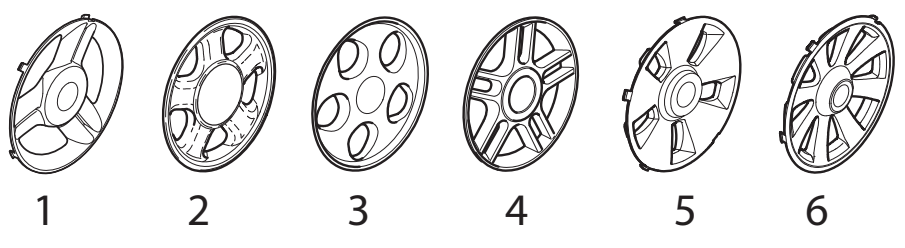

POS	PART. NO	Q.ty	DESCRIPTION	DESCRIZIONE	DESCRIPTION	BESCHREIBUNG	REMARKS
1	322110687/0	2	Hub Cap Grey	Coprizzo Grigio	Couvre-Moyeu Gris	Radkappe Grau	
2	322110382/0	2	Hub Cap Grey	Coprizzo Grigio	Couvre-Moyeu Gris	Radkappe Grau	
3	322110417/0	2	Hub Cap Grey	Coprizzo Grigio	Couvre-Moyeu Gris	Radkappe Grau	
4	322110492/0	2	Hub Cap Grey	Coprizzo Grigio	Couvre-Moyeu Gris	Radkappe Grau	
5	322110643/0	2	Hub Cap Grey	Coprizzo Grigio	Couvre-Moyeu Gris	Radkappe Grau	
6	322110645/0	2	Hub Cap Grey	Coprizzo Grigio	Couvre-Moyeu Gris	Radkappe Grau