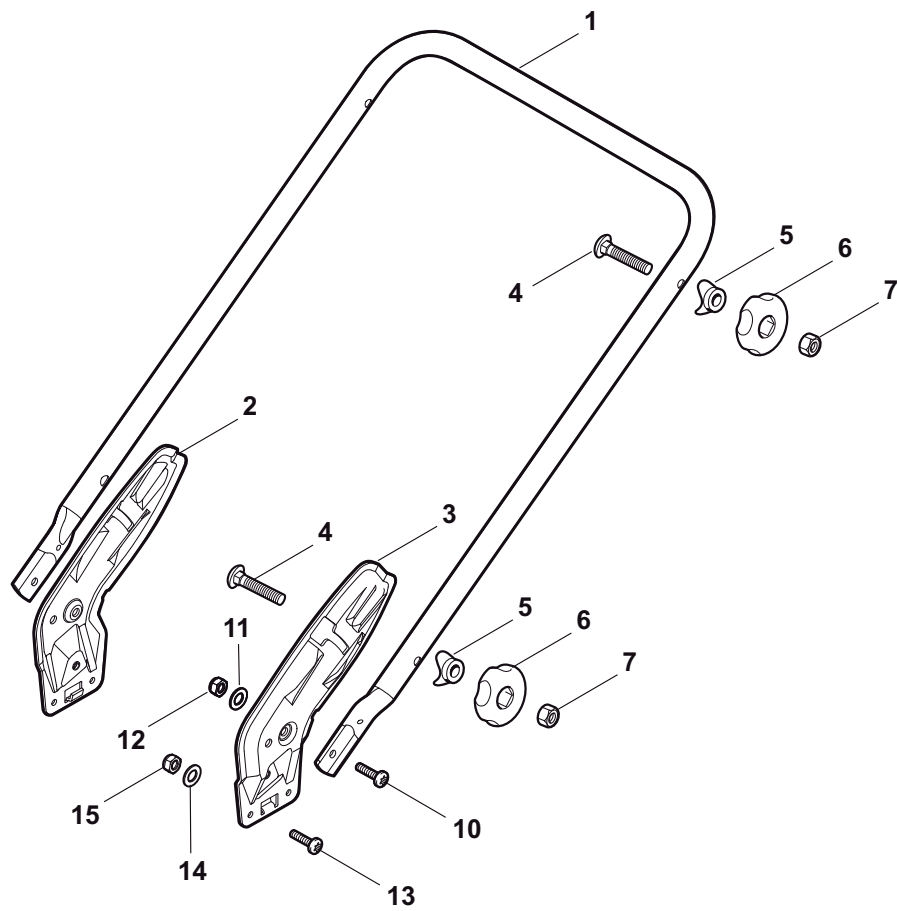

POS	PART. NO	Q.ty	DESCRIPTION	DESCRIZIONE	DESCRIPTION	BESCHREIBUNG	REMARKS
1	381006889/0	1	Handle, Lower Part	Parte Inf Maniglia	Poignée, Partie Inferieure	Griff, Unterteil	
2	381005125/0	1	Bracket, R	Staffa Dx	Etrier Droit	Steigbügel, Rechte	
3	381005127/0	1	Bracket, L	Staffa Sx	Etrier Gauche	Steigbügel, Linke	
4	112819120/0	4	Screw	Vite	Vis	Schraube	
5	122680006/1	4	Washer	Rosetta	Rondelle	Scheibe	
6	322399804/1	4	Knob	Manopolina	Poignée	Griff	
7	112293200/0	4	Nut	Dado	Ecrou	Mutter	
10	112760605/0	2	Screw	Vite	Vis	Schraube	
11	112521350/0	2	Washer	Rosetta	Rondelle	Scheibe	
12	112155000/0	2	Nut	Dado	Ecrou	Mutter	
13	112727803/0	6	Screw	Vite	Vis	Schraube	
14	112523040/0	6	Washer	Rosetta	Rondelle	Scheibe	
15	112154510/0	6	Nut	Dado	Ecrou	Mutter