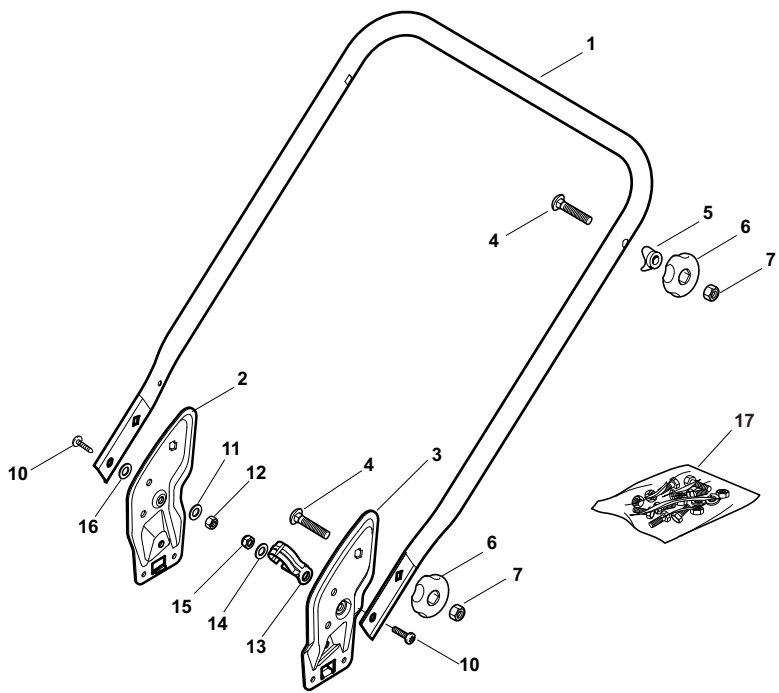

POS	PART. NO	Q.ty	DESCRIPTION	DESCRIZIONE	DESCRIPTION	BESCHREIBUNG	REMARKS
1	381007043/0	1	Handle, Lower Part	Parte Inf Maniglia	Poignée, Partie Inferieure	Griff, Unterteil	
2	381005133/0	1	Bracket, R	Staffa Dx	Etrier Droit	Steigbügel, Rechte	
3	381005135/0	1	Bracket, L	Staffa Sx	Etrier Gauche	Steigbügel, Linke	
4	112819120/0	1	Screw	Vite	Vis	Schraube	
5	122680006/1	4	Washer	Rosetta	Rondelle	Scheibe	
6	322399804/1	4	Knob	Manopolina	Poignée	Griff	
7	112293200/0	4	Nut	Dado	Ecrou	Mutter	
10	112760605/0	4	Screw	Vite	Vis	Schraube	
11	125038002/1	1	Bush	Bussola	Douille	Büchse	
12	112155000/0	2	Nut	Dado	Ecrou	Mutter	
13	322192156/0	2	Fair Led	Fascetta	Collier	Bowdenzughalter	
14	112523040/0	1	Washer	Rosetta	Rondelle	Scheibe	
15	112154510/0	1	Nut	Dado	Ecrou	Mutter	
16	112369500/0	1	Elastic Washer	Disco Elastico	Disque Elastique	Federscheibe	
17	381008686/0	2	Outfit, Screws	Dotazione Viteria	Dotation Visserie	Satz, Schrauben