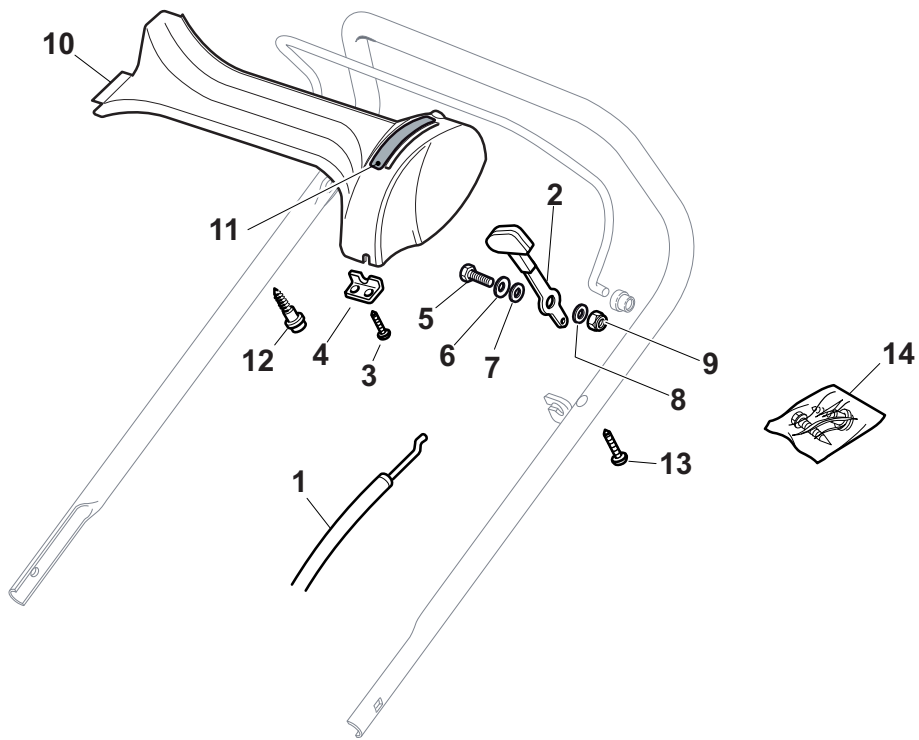

POS	PART. NO	Q.ty	DESCRIPTION	DESCRIZIONE	DESCRIPTION	BESCHREIBUNG	REMARKS
1	481007160/0	1	Throttle Cable	Cavo Acceleratore	Cable, Accelérateur	Gashebel Kabel	
2	381007221/0	1	Lever, Throttle	Leva, Acceleratore	Levier, Accelérateur	Hebel, Beschleuniger	GGP 150cc - B&S450-500
2	381007280/2	1	Lever, Throttle	Leva, Acceleratore	Levier, Accelérateur	Hebel, Beschleuniger	B&S-GGP-Honda
3	112735105/0	2	Screw	Vite	Vis	Schraube	
4	322981467/0	1	Plate	Piastrina	Plaque	Plättchen	
5	112791500/0	1	Screw	Vite	Vis	Schraube	
6	112530060/0	1	Elastic Washer	Disco Elastico	Disque Elastique	Federscheibe	
7	112523040/0	1	Washer	Rosetta	Rondelle	Scheibe	
8	112523040/0	1	Washer	Rosetta	Rondelle	Scheibe	
9	112154510/0	1	Nut	Dado	Ecrou	Mutter	
10	322120189/0	1	Dash Board Red	Cruscotto Rosso	Console Rouge	Konsole Rote	
11	114356743/1	1	Label	Etichetta	Etiquette	Etikette	GGP
11	114356743/1	1	Label	Etichetta	Etiquette	Etikette	Honda
11	114356744/1	1	Label	Etichetta	Etiquette	Etikette	B&S
11	114356906/1	1	Label	Etichetta	Etiquette	Etikette	B&S 700
11	114357646/1	1	Label	Etichetta	Etiquette	Etikette	Honda Ac
12	122943006/0	1	Screw	Vite	Vis	Schraube	
13	112728460/0	1	Screw	Vite	Vis	Schraube	
14	381008609/0	1	Outfit, Screws	Dotazione Viteria	Dotation Visserie	Satz, Schrauben