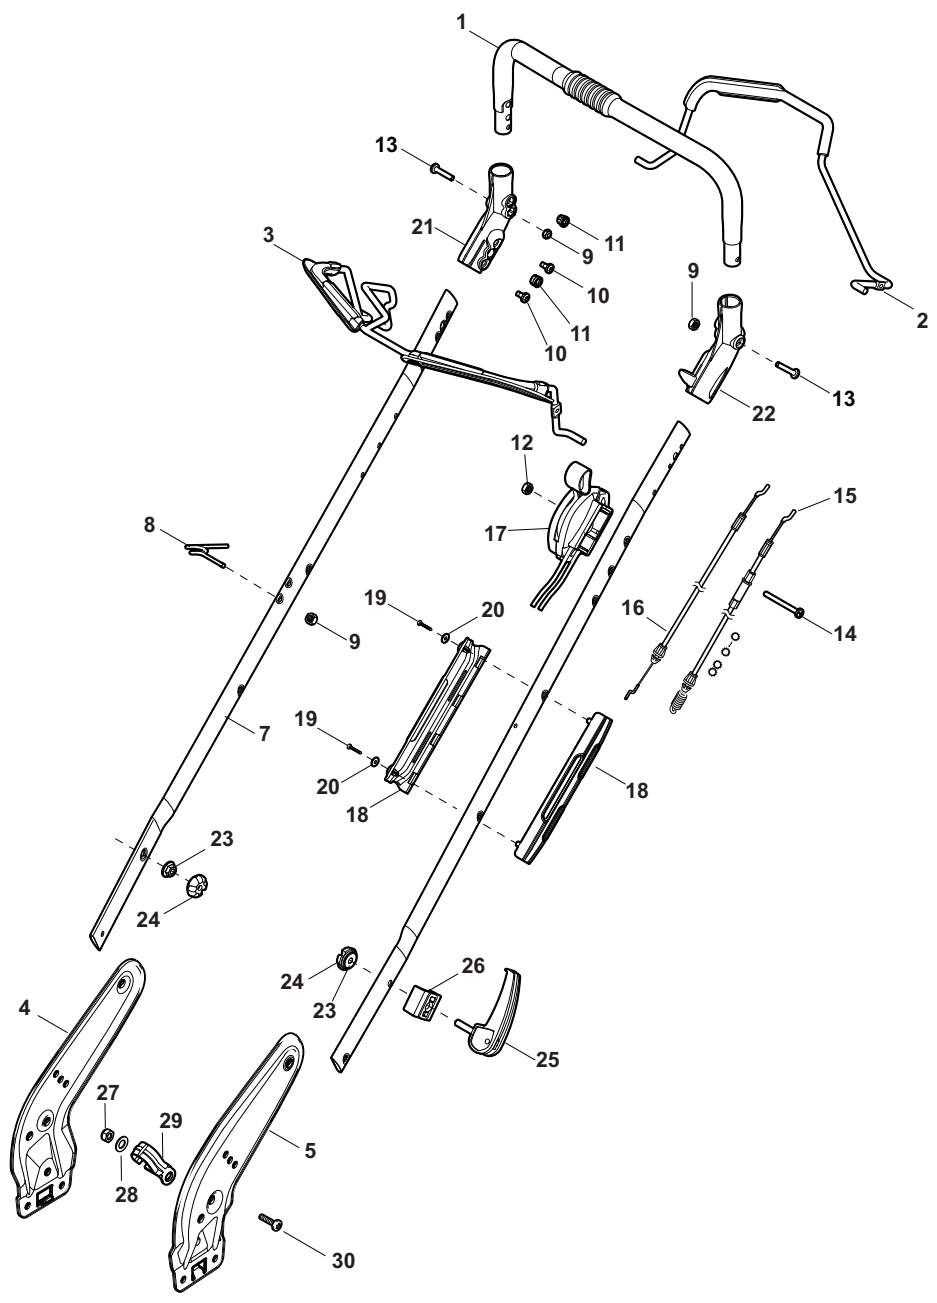

POS	PART. NO	Q.ty	DESCRIPTION	DESCRIZIONE	DESCRIPTION	BESCHREIBUNG	REMARKS
1	381006670/2	1	Handgrip	Impugnatura	Poignée	Handgriff	
2	381003349/0	1	Lever, Driving	Leva Trazione	Levier Traction	Antriebhebel	
3	381003344/0	1	Lever, Engine Brake	Leva Freno Motore	Levier Frein Moteur	Hebel, Motorbremse	
4	381005149/0	1	Bracket, R	Staffa Dx	Etrier Droit	Steigbügel, Rechte	
5	381005151/0	1	Bracket, L	Staffa Sx	Etrier Gauche	Steigbügel, Linke	
7	381006773/0	2	Handle Black	Manico Nero	Mancheron Noir	Holm Schwarz	Black
7	381006774/0	2	Handle Grey	Manico Grigio	Mancheron Gris	Holm Grau	Grey
8	122430309/0	1	Spring	Molla	Ressort	Feder	
9	112154330/0	2	Nut	Dado	Ecrou	Mutter	
10	112735662/1	4	Screw	Vite	Vis	Schraube	
11	322041967/0	4	Bush	Bussola	Douille	Büchse	
12	112154510/0	3	Nut	Dado	Ecrou	Mutter	
13	112728721/0	2	Screw	Vite	Vis	Schraube	
14	112727786/0	1	Screw	Vite	Vis	Schraube	
15	381030075/0	1	Cable, Rear Drive	Cavo Comando Trazione	Câble, Commande Traction	Kabel, Antrieb	
16	181030074/0	1	Cable, Thread Engine Brake	Cavo Freno Motore	Cable Frein Moteur	Kabel, Motorbremse	
17	181005512/0	1	Throttle Cable	Cavo Acceleratore	Cable, Accelérateur	Gashebel Kabel	Honda - GGP
17	181005513/0	1	Throttle Cable	Cavo Acceleratore	Cable, Accelérateur	Gashebel Kabel	Honda AC
17	181005520/1	1	Throttle Cable	Cavo Acceleratore	Cable, Accelérateur	Gashebel Kabel	B&S
17	181005525/0	1	Throttle Cable	Cavo Acceleratore	Cable, Accelérateur	Gashebel Kabel	B&S 575
17	181005523/1	1	Throttle Cable	Cavo Acceleratore	Cable, Accelérateur	Gashebel Kabel	B&S 850
18	322806644/0	1	Protection	Cappuccio	Capuchon	Stecker	
19	112727812/0	2	Screw	Vite	Vis	Schraube	
20	112523000/1	2	Washer	Rosetta	Rondelle	Scheibe	
21	322488301/0	1	Support , R	Supporto, Parte Dx	Support, D	Halter, Rechte	
22	322488303/0	1	Support, L	Supporto, Parte Sx	Support, G	Halter, Linke	
23	112154220/0	2	Nut	Dado	Ecrou	Mutter	
24	322399835/0	2	Knob	Manopolina	Poignée	Griff	
25	381003253/0	2	Handle	Maniglia	Poignée	Griff	
26	322680017/0	2	Support	Supporto	Support	Halter	
27	112155000/0	1	Nut	Dado	Ecrou	Mutter	
28	125038002/1	1	Bush	Bussola	Douille	Büchse	
29	322192156/0	1	Fair Led	Fascetta	Collier	Bowdenzughalter	
30	112760605/0	1	Screw	Vite	Vis	Schraube