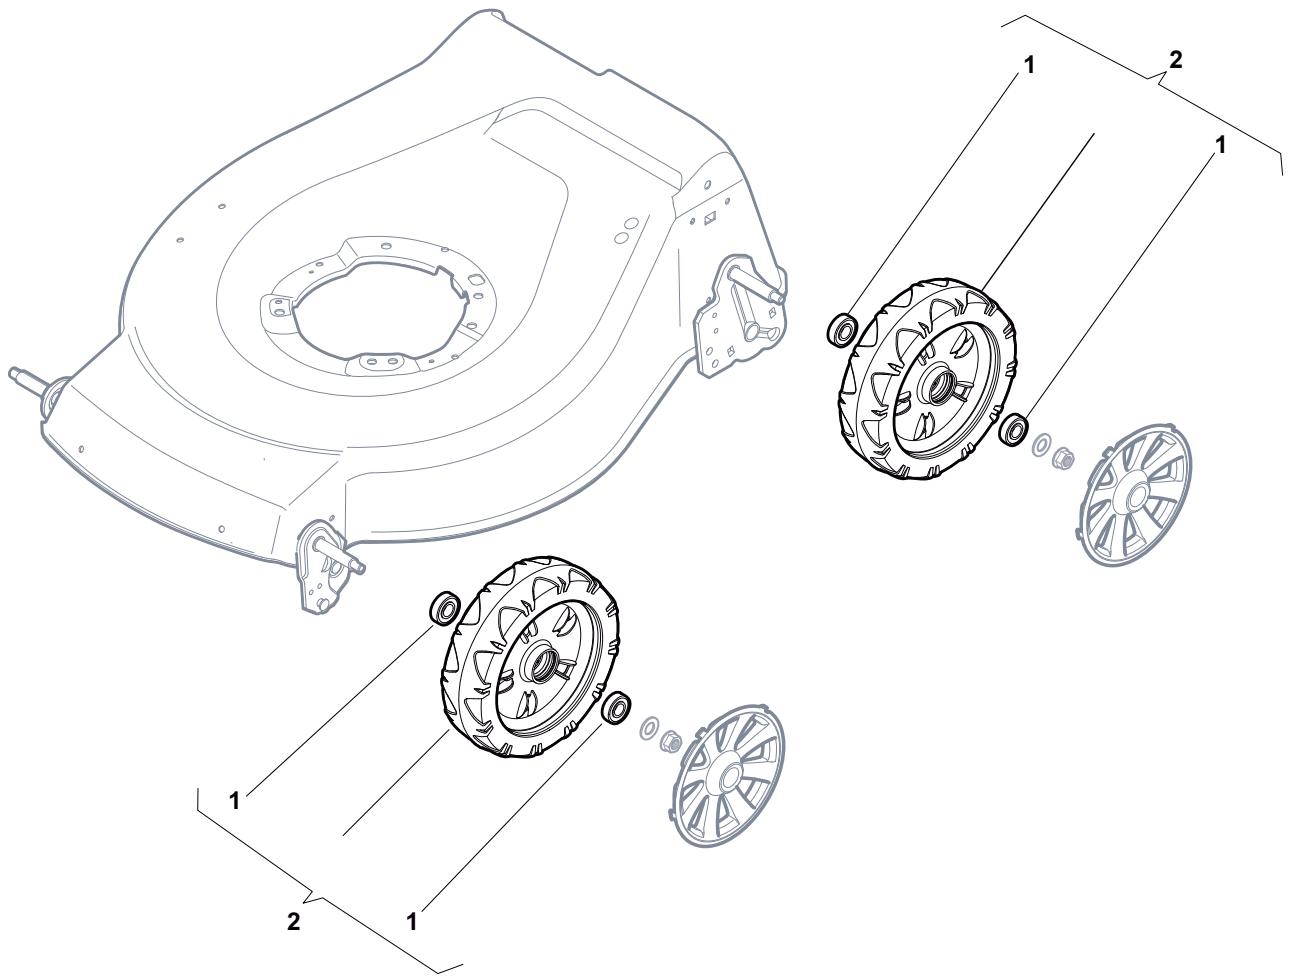

POS	PART. NO	Q.ty	DESCRIPTION	DESCRIZIONE	DESCRIPTION	BESCHREIBUNG	REMARKS
1	119216035/0	8	Bearing	Cuscinetto	Coussinet	Lager	
2	381007416/1	4	Wheel Ø 200	Ruota Ø 200	Roue Ø 200	Rad Ø 200