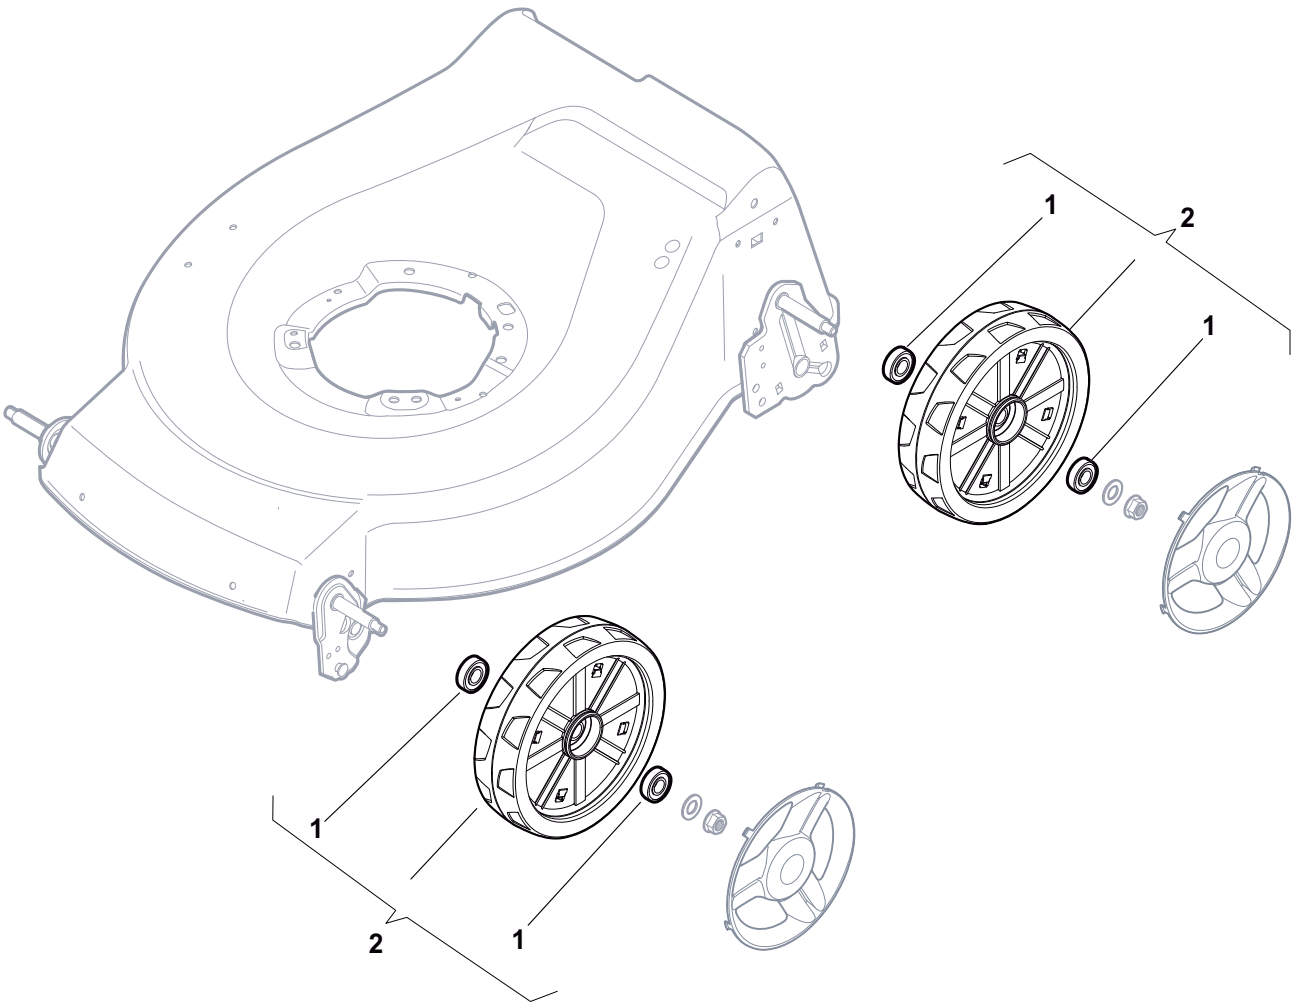

POS	PART. NO	Q.ty	DESCRIPTION	DESCRIZIONE	DESCRIPTION	BESCHREIBUNG	REMARKS
1	119216035/0	4	Bearing	Cuscinetto	Coussinet	Lager	
2	381007483/1	2	Wheel Ø 200	Ruota Ø 200	Roue Ø 200	Rad Ø 200