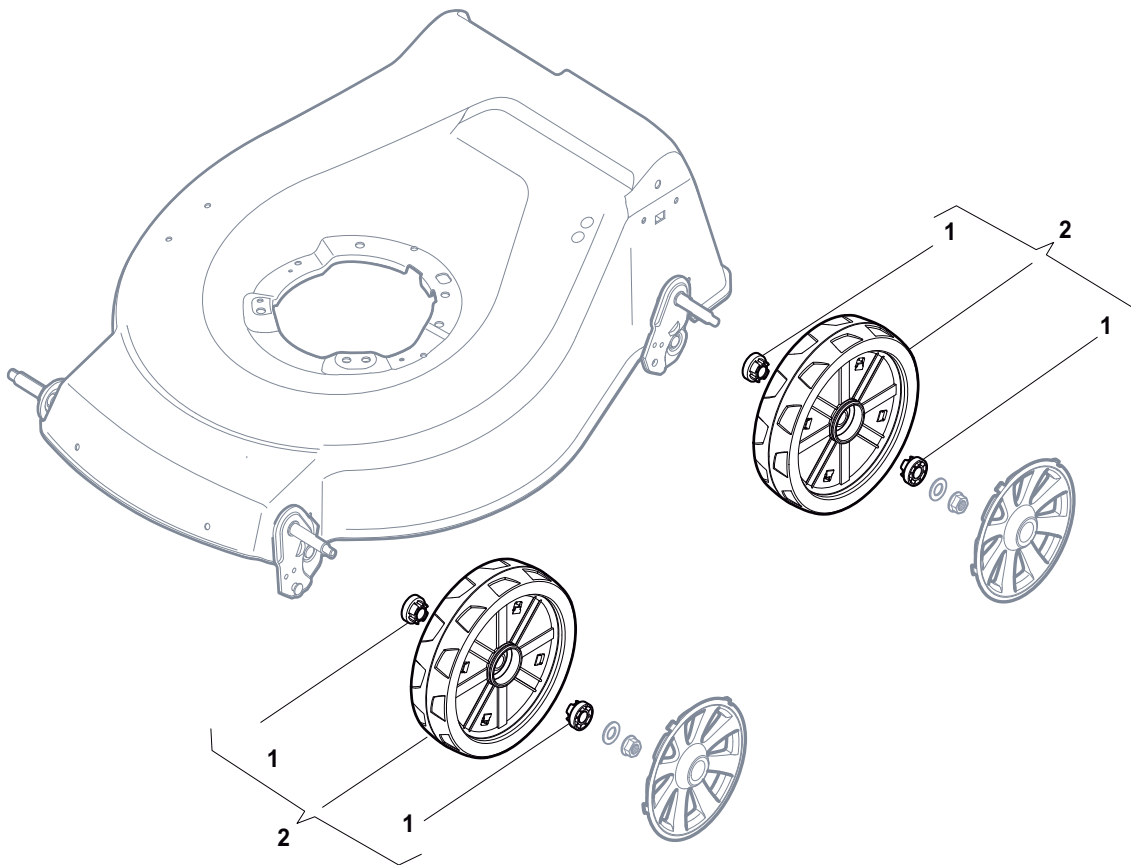

POS	PART. NO	Q.ty	DESCRIPTION	DESCRIZIONE	DESCRIPTION	BESCHREIBUNG	REMARKS
1	322042064/0	4	Bush	Bussola	Douille	Büchse	
2	381007481/1	2	Wheel Ø 200	Ruota Ø 200	Roue Ø 200	Rad Ø 200