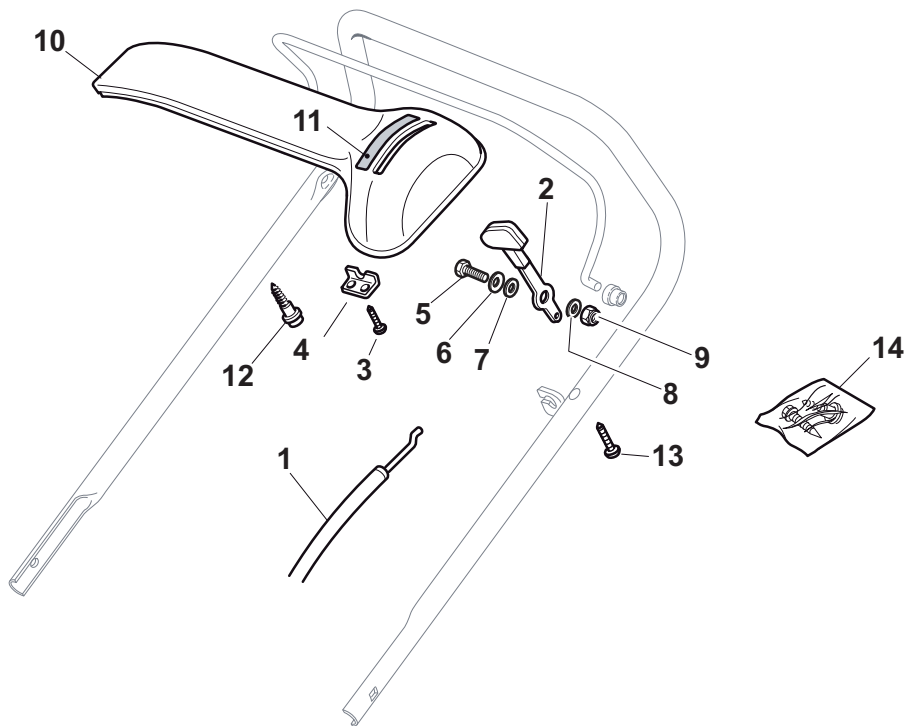

POS	PART. NO	Q.ty	DESCRIPTION	DESCRIZIONE	DESCRIPTION	BESCHREIBUNG	REMARKS
1	481007160/0	1	Throttle Cable	Cavo Acceleratore	Cable, Accelérateur	Gashebel Kabel	
2	381007221/0	1	Lever, Throttle	Leva, Acceleratore	Levier, Accelérateur	Hebel, Beshleuniger	GGP 150cc - B&S450-500
2	381007280/2	1	Lever, Throttle	Leva, Acceleratore	Levier, Accelérateur	Hebel, Beshleuniger	B&S-GGP-Honda
3	112735105/0	2	Screw	Vite	Vis	Schraube	
4	322981467/0	1	Plate	Piastrina	Plaquette	Plättchen	
5	112791500/0	1	Screw	Vite	Vis	Schraube	
6	112530060/0	1	Elastic Washer	Disco Elastico	Disque Elastique	Federscheibe	
7	112523040/0	1	Washer	Rosetta	Rondelle	Scheibe	
8	112523040/0	1	Washer	Rosetta	Rondelle	Scheibe	
9	112154510/0	1	Nut	Dado	Ecrou	Mutter	
10	422120152/0	1	Dash Board Yellow	Cruscotto Giallo	Console Jaune	Konsole Gelbe	
10	422120154/0	1	Dash Board Red	Cruscotto Rosso	Console Rouge	Konsole Rote	
10	422120158/0	1	Dash Board Black	Cruscotto Nero	Console Noire	Konsole Schwarze	
11	114356743/1	1	Label	Etichetta	Etiquette	Etikette	GGP
11	114356743/1	1	Label	Etichetta	Etiquette	Etikette	Honda
11	114356744/1	1	Label	Etichetta	Etiquette	Etikette	B&S
11	114356906/1	1	Label	Etichetta	Etiquette	Etikette	B&S 700
11	114357646/1	1	Label	Etichetta	Etiquette	Etikette	Honda Ac
12	122943006/0	1	Screw	Vite	Vis	Schraube	
13	112728460/0	1	Screw	Vite	Vis	Schraube	
14	381008609/0	1	Outfit, Screws	Dotazione Viteria	Dotation Visserie	Satz, Schrauben