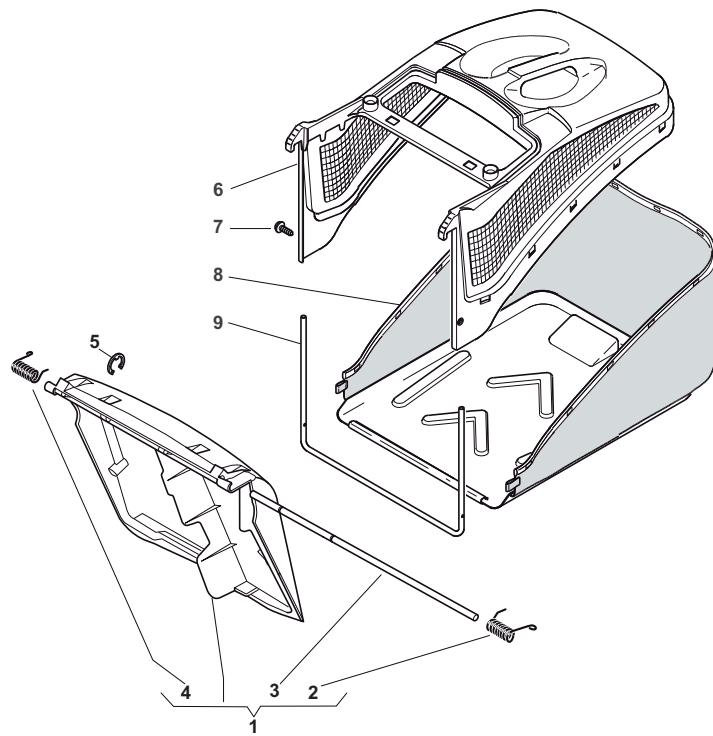

POS	PART. NO	Q.ty	DESCRIPTION	DESCRIZIONE	DESCRIPTION	BESCHREIBUNG	REMARKS
1	381008021/2	1	Stone-Guard	Parasassi	Pare-Pierres	Prallblech	
2	122450420/1	1	L Spring	Molla Sx	Ressort G	Linke Feder	
3	122517906/1	1	Pin	Perno	Pivot	Bolzen	
4	122450410/1	1	R Spring	Molla Dx	Ressort D	Rechte Feder	
5	112000930/0	1	Snap Ring	Anello Elastico	Anneau Ressort	Sprengring	
6	122486093/0	1	Grass-Box, Upper	Sacco, Parte Sup	Sac, Partie Superieure	Korb, Oberteil	
7	112728445/0	2	Screw	Vite	Vis	Schraube	
8	181002195/0	1	Box, Fabric	Sacco, Tela	Sac, Toile	Sack, Tuck	
9	122608523/0	1	Stiffening Lower	Rinforzo Inf	Réinforcement Inf	Verstärkung Untere