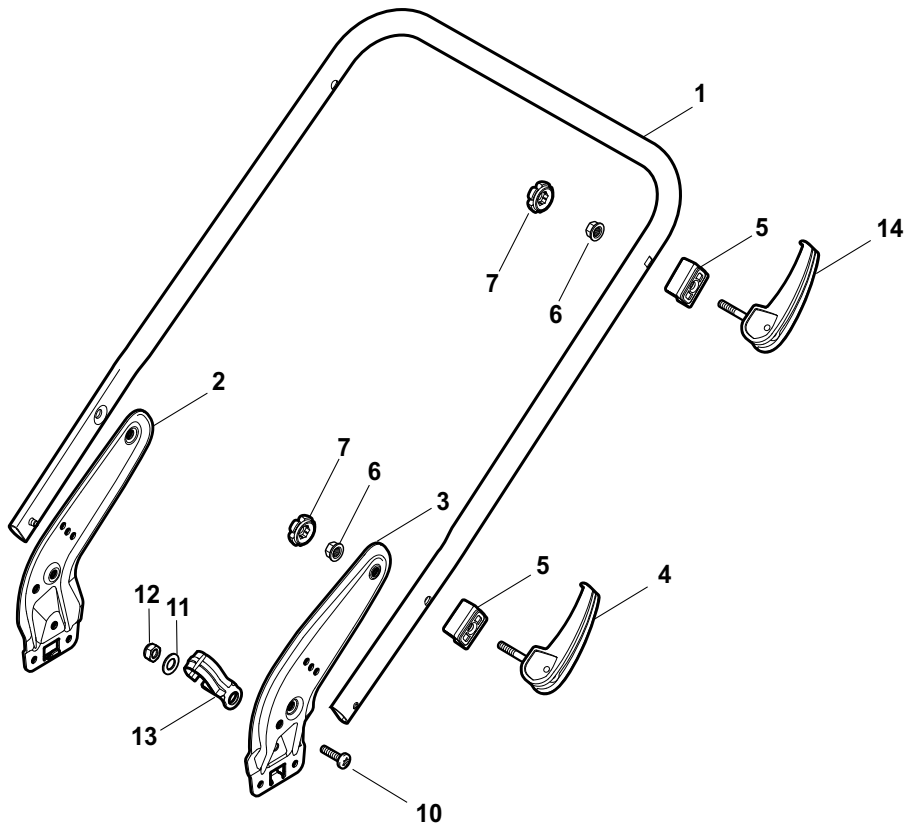

POS	PART. NO	Q.ty	DESCRIPTION	DESCRIZIONE	DESCRIPTION	BESCHREIBUNG	REMARKS
1	381006719/0	1	Handle, Lower Part	Parte Inf Maniglia	Poignée, Partie Inferieure	Griff, Unterteil	Black
1	381006720/0	1	Handle, Lower Part	Parte Inf Maniglia	Poignée, Partie Inferieure	Griff, Unterteil	Grey
2	381005149/0	1	Bracket, R	Staffa Dx	Etrier Droit	Steigbügel, Rechte	
3	381005151/0	1	Bracket, L	Staffa Sx	Etrier Gauche	Steigbügel, Linke	
4	381003253/0	2	Handle	Maniglia	Poignée	Griff	
5	322680016/0	4	Support	Supporto	Support	Halter	
6	122131750/0	4	Nut	Dado	Ecrou	Mutter	
7	322399835/0	4	Knob	Manopolina	Poignée	Griff	
10	112760605/0	2	Screw	Vite	Vis	Schraube	
11	125038002/1	2	Bush	Bussola	Douille	Büchse	
12	112155000/0	2	Nut	Dado	Ecrou	Mutter	
13	322192156/0	1	Fair Led	Fascetta	Collier	Bowdenzughalter	
14	381103350/0	2	Handle	Maniglia	Poignée	Griff