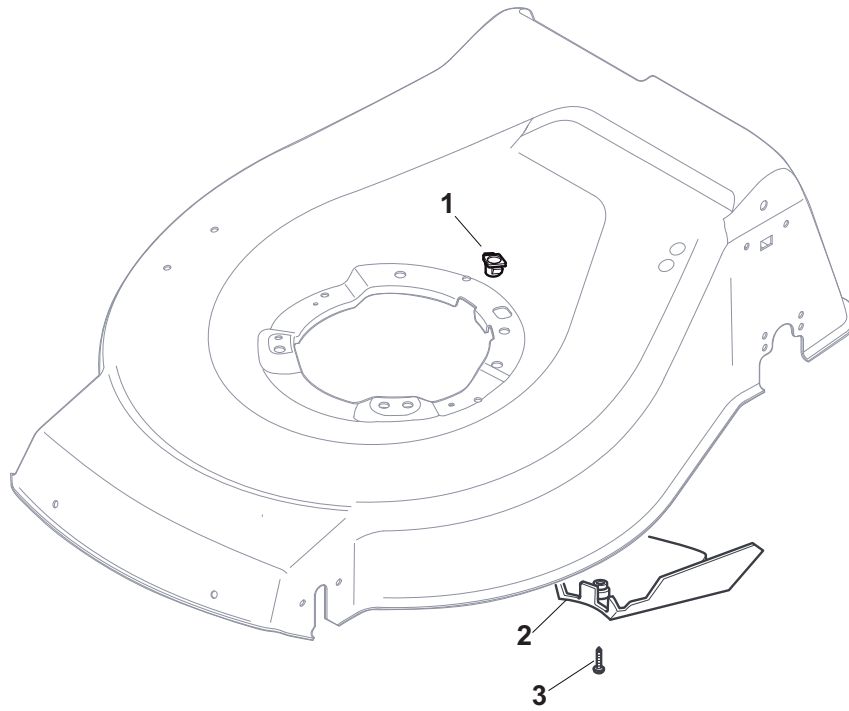

POS	PART. NO	Q.ty	DESCRIPTION	DESCRIZIONE	DESCRIPTION	BESCHREIBUNG	REMARKS
1	322291150/0	1	Rubber Insert	Inserto In Gomma	Insert De	Gummi Einsatz	
2	122060193/0	1	Protection, Belt	Carter Cinghia	Protection Courroire	Schutz, Riemen	
3	112728530/0	1	Screw	Vite	Vis	Schraube