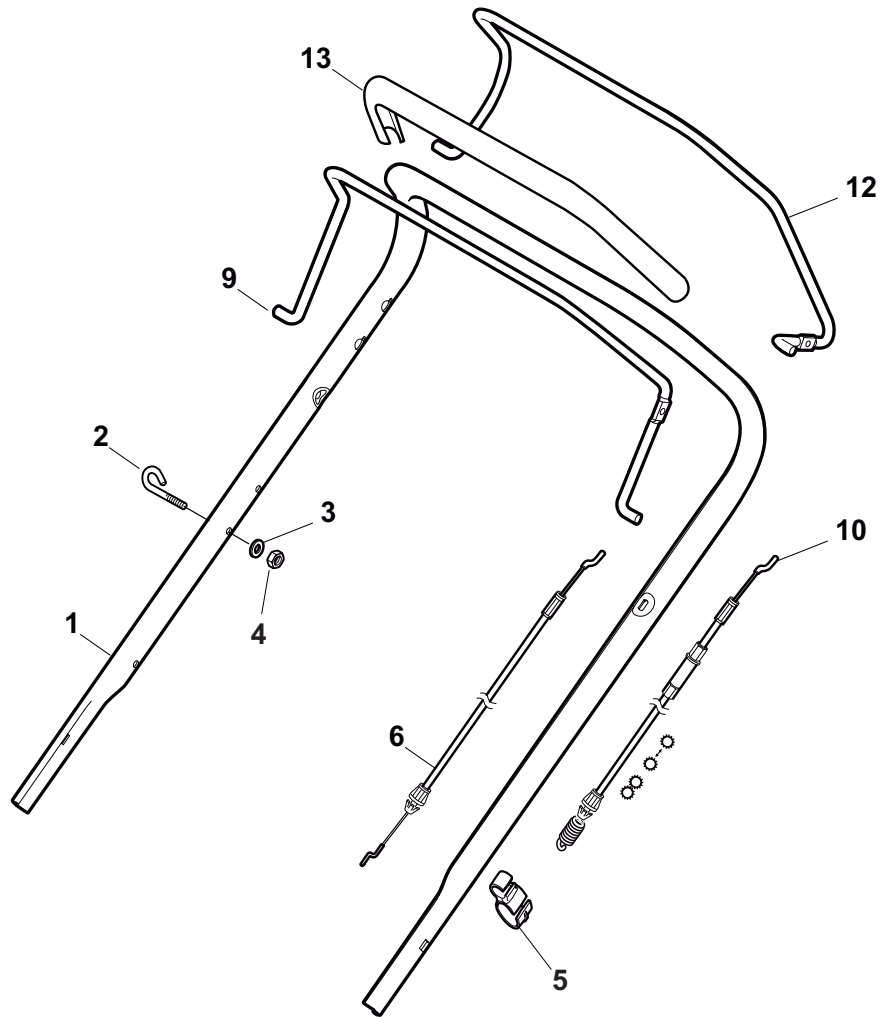

POS	PART. NO	Q.ty	DESCRIPTION	DESCRIZIONE	DESCRIPTION	BESCHREIBUNG	REMARKS
1	381007520/0	1	Handle, Upper Part	Manico, Parte Sup	Mancheron, Partie Superieure	Holm, Oberteil	
2	122430313/0	1	Guide Spring	Molla Guida	Ressort De Guide	Feder Führer	
3	112521330/0	1	Washer	Rosetta	Rondelle	Scheibe	
4	112154510/0	1	Nut	Dado	Ecrou	Mutter	
5	118390020/0	1	Fairlead	Fermacavo	Fixation Cable	Kabelbefestigung	
6	181030053/0	1	Cable, Thread Engine Brake	Cavo Freno Motore	Cable Frein Moteur	Kabel, Motorbremse	B&S - GGP
6	181030054/0	1	Cable, Thread Engine Brake	Cavo Freno Motore	Cable Frein Moteur	Kabel, Motorbremse	GGP 150cc
6	181030056/0	1	Cable, Thread Engine Brake	Cavo Freno Motore	Cable Frein Moteur	Kabel, Motorbremse	B&S E Series
6	181030070/0	1	Cable, Thread Engine Brake	Cavo Freno Motore	Cable Frein Moteur	Kabel, Motorbremse	Honda
9	181003363/1	1	Lever, Engine Brake Black	Leva Freno Motore Nero	Levier Frein Moteur Noir	Hebel, Motorbremse Schwarz	
10	381030051/0	1	Cable, Rear Drive	Cavo Comando Trazione	Câble, Comm. Traction	Kabel, Antrieb	
12	181003364/0	1	Lever, Driving Black	Leva Trazione Nero	Levier Traction Noir	Hebel, Antrieb Schwarz	
13	122291050/0	1	Handgrip Black	Impugnatura Manico Nera	Poignée Noir	Handgriff Schwarz