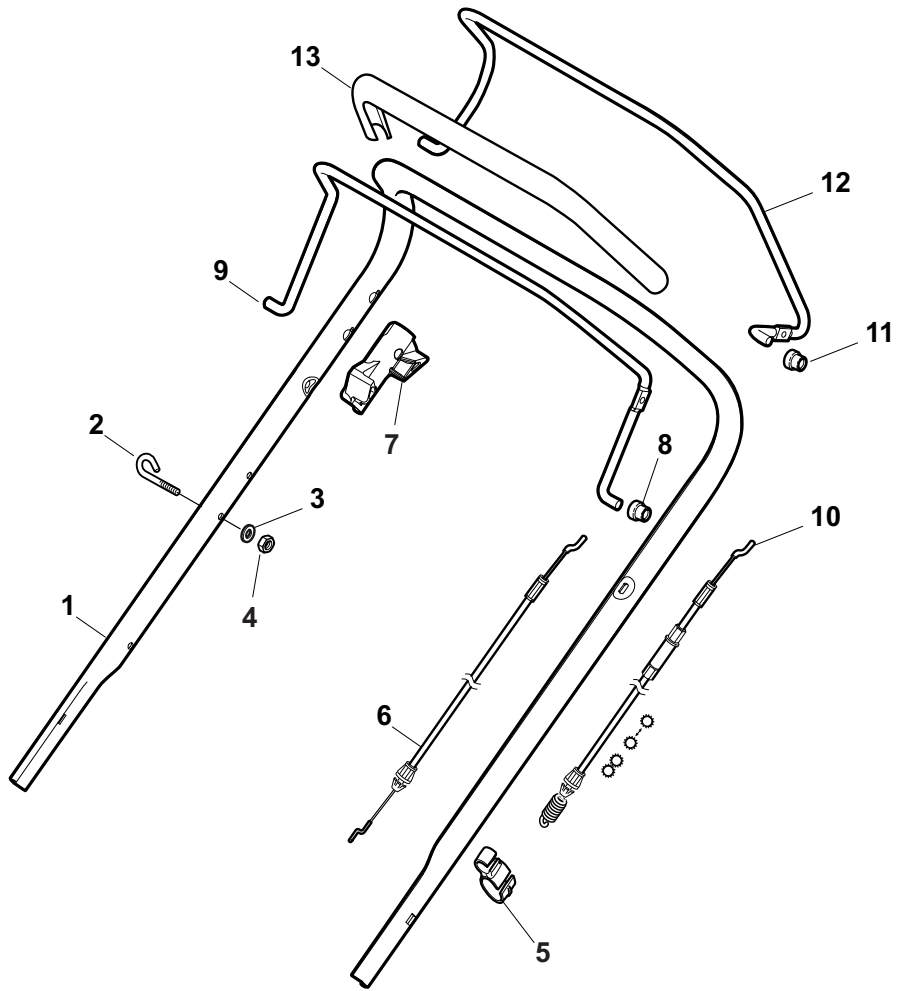

POS	PART. NO	Q.ty	DESCRIPTION	DESCRIZIONE	DESCRIPTION	BESCHREIBUNG	REMARKS
1	381006838/0	1	Handle, Upper Part	Manico, Parte Sup	Mancheron, Partie Superieure	Holm, Oberteil	Black Delta Dashboard
1	381007522/0	1	Handle, Upper Part	Manico, Parte Sup	Mancheron, Partie Superieure	Holm, Oberteil	Black TD-CA Dashboard
1	381007525/0	1	Handle, Upper Part	Manico, Parte Sup	Mancheron, Partie Superieure	Holm, Oberteil	Grey TD-CA Dashboard
2	122430313/0	1	Guide Spring	Molla Guida	Ressort De Guide	Feder Führer	
3	112521330/0	1	Washer	Rosetta	Rondelle	Scheibe	
4	112154510/0	1	Nut	Dado	Ecrou	Mutter	
5	118390020/0	1	Fairlead	Fermacavo	Fixation Cable	Kabelbefestigung	
6	181030053/0	1	Cable, Thread Engine Brake	Cavo Freno Motore	Cable Frein Moteur	Kabel, Motorbremse	B&S - GGP
6	181030054/0	1	Cable, Thread Engine Brake	Cavo Freno Motore	Cable Frein Moteur	Kabel, Motorbremse	GGP 150cc
6	181030056/0	1	Cable, Thread Engine Brake	Cavo Freno Motore	Cable Frein Moteur	Kabel, Motorbremse	B&S E Series
6	181030070/0	1	Cable, Thread Engine Brake	Cavo Freno Motore	Cable Frein Moteur	Kabel, Motorbremse	Honda
7	322545204/0	1	Fulcrum Pin	Perno Fulcro	Pivot	Gelenkpunkt	
8	122041966/0	1	Bush	Bussola	Douille	Büchse	
9	181003300/1	1	Lever, Engine Brake	Leva Freno Motore	Levier Frein Moteur	Hebel, Motorbremse	
10	381030051/0	1	Cable, Rear Drive	Cavo Comando Trazione	Câble, Comm. Traction	Kabel, Antrieb	
11	122041966/0	1	Bush	Bussola	Douille	Büchse	
12	181003301/0	1	Lever, Driving	Leva Trazione	Levier Traction	Antriebhebel	
13	122291050/0	1	Handgrip Black	Impugnatura Manico Nera	Poignée Noir	Handgriff Schwarz