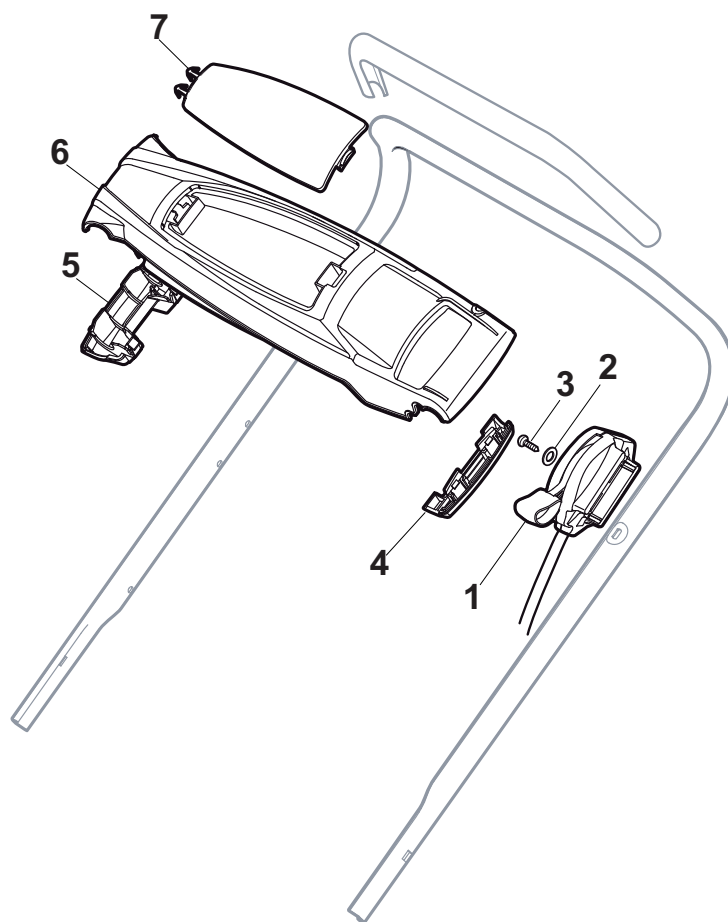

POS	PART. NO	Q.ty	DESCRIPTION	DESCRIZIONE	DESCRIPTION	BESCHREIBUNG	REMARKS
1	181005501/1	1	Throttle Cable	Cavo Acceleratore	Cable, Accelérateur	Gashebel Kabel	GGP-Honda
1	181005502/1	1	Throttle Cable	Cavo Acceleratore	Cable, Accelérateur	Gashebel Kabel	B&S
1	181005503/1	1	Throttle Cable	Cavo Acceleratore	Cable, Accelérateur	Gashebel Kabel	Honda AC
1	181005504/1	1	Throttle Cable	Cavo Acceleratore	Cable, Accelérateur	Gashebel Kabel	GGP150cc
1	181005505/1	1	Throttle Cable	Cavo Acceleratore	Cable, Accelérateur	Gashebel Kabel	B&S BBC
1	181005506/1	1	Throttle Cable	Cavo Acceleratore	Cable, Accelérateur	Gashebel Kabel	Honda BBC
1	181005515/0	1	Throttle Cable	Cavo Acceleratore	Cable, Accelérateur	Gashebel Kabel	B&S 575
1	181005520/1	1	Throttle Cable	Cavo Acceleratore	Cable, Accelérateur	Gashebel Kabel	DOV 750
1	181005523/1	1	Throttle Cable	Cavo Acceleratore	Cable, Accelérateur	Gashebel Kabel	DOV 850
1	181005537/0	1	Throttle Cable	Cavo Acceleratore	Cable, Accelérateur	Gashebel Kabel	GGP100cc
2	112154510/0	1	Nut	Dado	Ecrou	Mutter	
3	112727788/0	1	Screw	Vite	Vis	Schraube	
4	322546055/0	1	Plate	Piastrina	Plaquette	Plättchen	
4	322546057/0	1	Plate	Piastrina	Plaquette	Plättchen	
5	322546054/0	1	Plate	Piastrina	Plaquette	Plättchen	
5	322546056/0	1	Plate	Piastrina	Plaquette	Plättchen	
6	322120190/0	1	Dash Board Red	Cruscotto Rosso	Console Rouge	Konsole Rote	
6	322120192/0	1	Dash Board Yellow	Cruscotto Giallo	Console Jaune	Konsole Gelbe	
7	322120191/0	1	Dash Board Cover	Copertura Cruscotto	Console Couverture	Konsole Haube