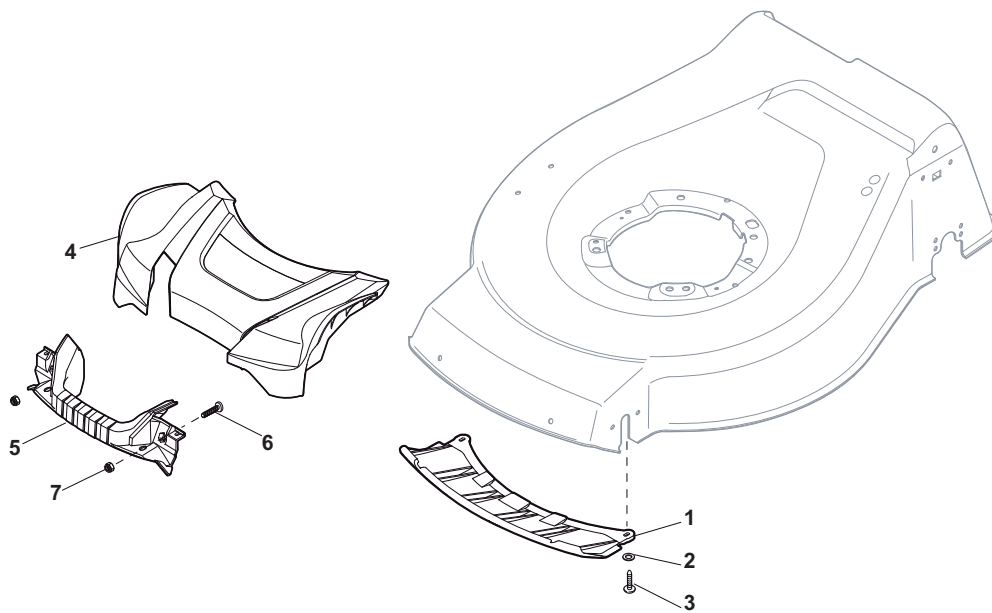

POS	PART. NO	Q.ty	DESCRIPTION	DESCRIZIONE	DESCRIPTION	BESCHREIBUNG	REMARKS
1	322500103/0	1	Front Combi	Pettine Anteriore	Vorne Comb	Peigne Avant	
2	112523000/1	2	Washer	Rosetta	Rondelle	Scheibe	
3	112728124/0	2	Screw	Vite	Vis	Schraube	
4	322226158/0	1	Mask, Black	Mascherina, Nero	Mesque, Noir	Maske, Schwarz	
5	322393642/0	1	Bumper	Bumper	Bumper	Bumper	
6	112727799/0	2	Screw	Vite	Vis	Schraube	
7	112154510/0	2	Nut	Dado	Ecrou	Mutter