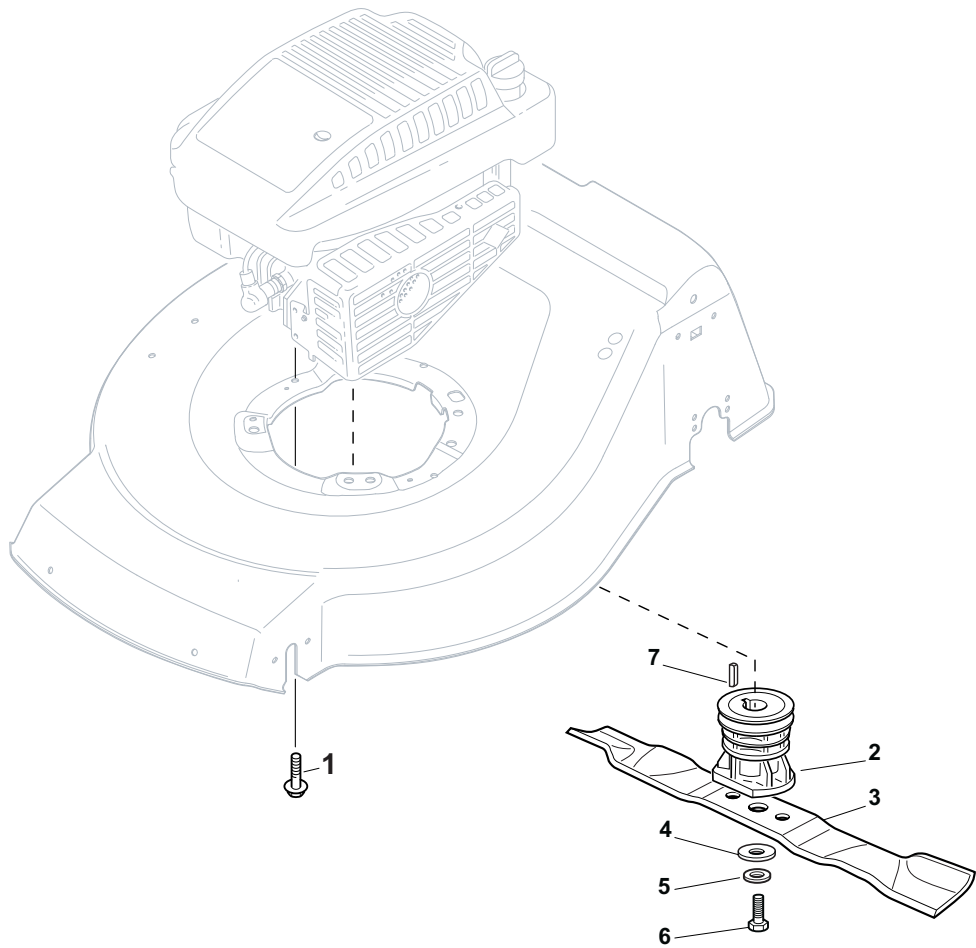

POS	PART. NO	Q.ty	DESCRIPTION	DESCRIZIONE	DESCRIPTION	BESCHREIBUNG	REMARKS
1	112735108/1	2	Screw	Vite	Vis	Schraube	GGP196cc
1	112735108/1	3	Screw	Vite	Vis	Schraube	GGP-B&S-Honda
1	112735109/1	1	Screw	Vite	Vis	Schraube	GGP196cc
2	122465607/3	1	Hub With Pulley, Crankshaft Ø 22.2	Mozzo Con Puleggia, Albero Motore Ø 22.2	Moyeu Avec Poulie, Arbre Moteur Ø 22.2	Nabe Mit Scheibe, Motorwelle Ø 22.2	GGP - B&S
2	122465608/2	1	Hub With Pulley, Crankshaft Ø 25	Mozzo Con Puleggia, Albero Motore Ø 25	Moyeu Avec Poulie, Arbre Moteur Ø 25	Nabe Mit Scheibe, Motorwelle Ø 25	Honda
3	181004381/1	1	Blade Standard	Coltello Standard	Lame Standard	Messer Standard	
4	122160400/0	1	Elastic Washer	Disco Elastico	Disque Elastique	Federscheibe	
5	112523080/0	1	Washer	Rosetta	Rondelle	Scheibe	
6	112735698/0	1	Screw	Vite	Vis	Schraube	
7	112139100/0	1	Feather, Crankshaft Ø 22.2	Linguetta, Albero Motore Ø 22.2	Clavette, Arbre Moteur Ø 22.2	Keil, Motorwelle Ø 22.2	GGP - B&S
7	112139150/0	1	Feather, Crankshaft Ø 25	Linguetta, Albero Motore Ø 25	Clavette, Arbre Moteur Ø 25	Keil, Motorwelle Ø 25	Honda