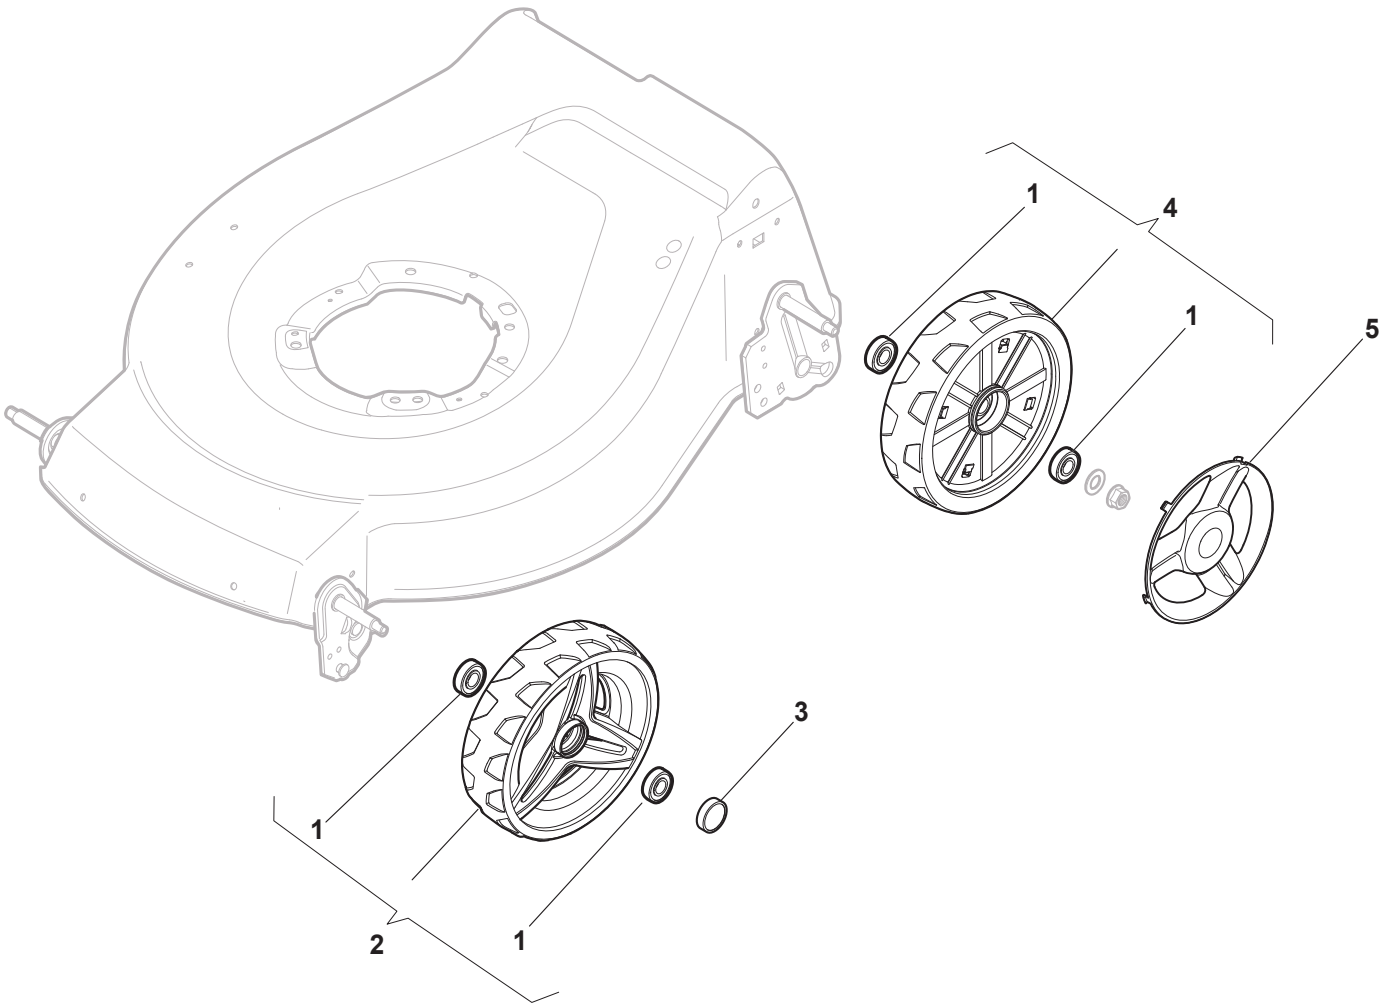

POS	PART. NO	Q.ty	DESCRIPTION	DESCRIZIONE	DESCRIPTION	BESCHREIBUNG	REMARKS
1	119216035/0	8	Bearing	Cuscinetto	Coussinet	Lager	
2	381007477/0	4	Wheel Ø 200	Ruota Ø 200	Roue Ø 200	Rad Ø 200	
3	322110640/0	2	Hub Cap Grey	Coprимozzo Grigio	Couvre-Moyeu Gris	Radkappe Grau	
4	381007483/1	2	Wheel Ø 200	Ruota Ø 200	Roue Ø 200	Rad Ø 200	
5	322110687/0	2	Hub Cap Grey	Coprимozzo Grigio	Couvre-Moyeu Gris	Radkappe Grau