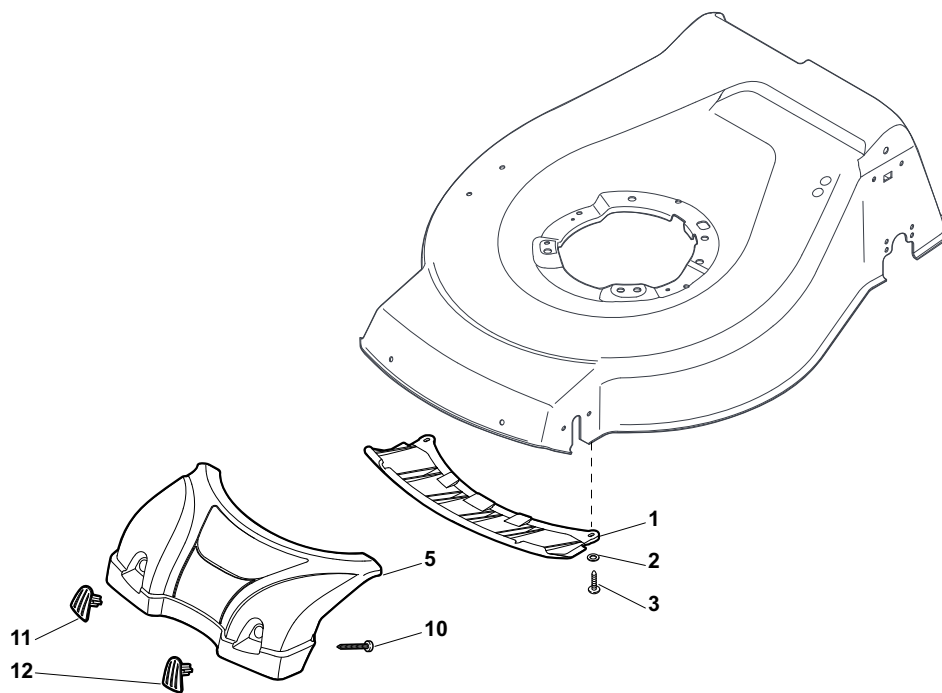

POS	PART. NO	Q.ty	DESCRIPTION	DESCRIZIONE	DESCRIPTION	BESCHREIBUNG	REMARKS
1	322500102/0	1	Front Combi	Pettine Anteriore	Vorne Comb	Peigne Avant	
2	112523000/1	2	Washer	Rosetta	Rondelle	Scheibe	
3	112728124/0	2	Screw	Vite	Vis	Schraube	
5	322226143/0	1	Mask, Red	Mascherina, Rosso	Mesque, Rouge	Maske, Rot	
5	322226144/0	1	Mask, Yellow	Mascherina, Giallo	Mesque, Jaune	Maske, Gelb	
5	322226151/0	1	Mask, Black	Mascherina, Nero	Mesque, Noir	Maske, Schwarz	
5	322226153/0	1	Mask, Black	Mascherina, Nero	Mesque, Noir	Maske, Schwarz	
5	322226155/0	1	Mask, Yellow	Mascherina, Giallo	Mesque, Jaune	Maske, Gelb	
10	112728697/0	2	Screw	Vite	Vis	Schraube	
11	322820082/0	1	Cap	Puntale	Bouchon	Gummistopfen	
12	322820083/0	1	Cap	Puntale	Bouchon	Gummistopfen