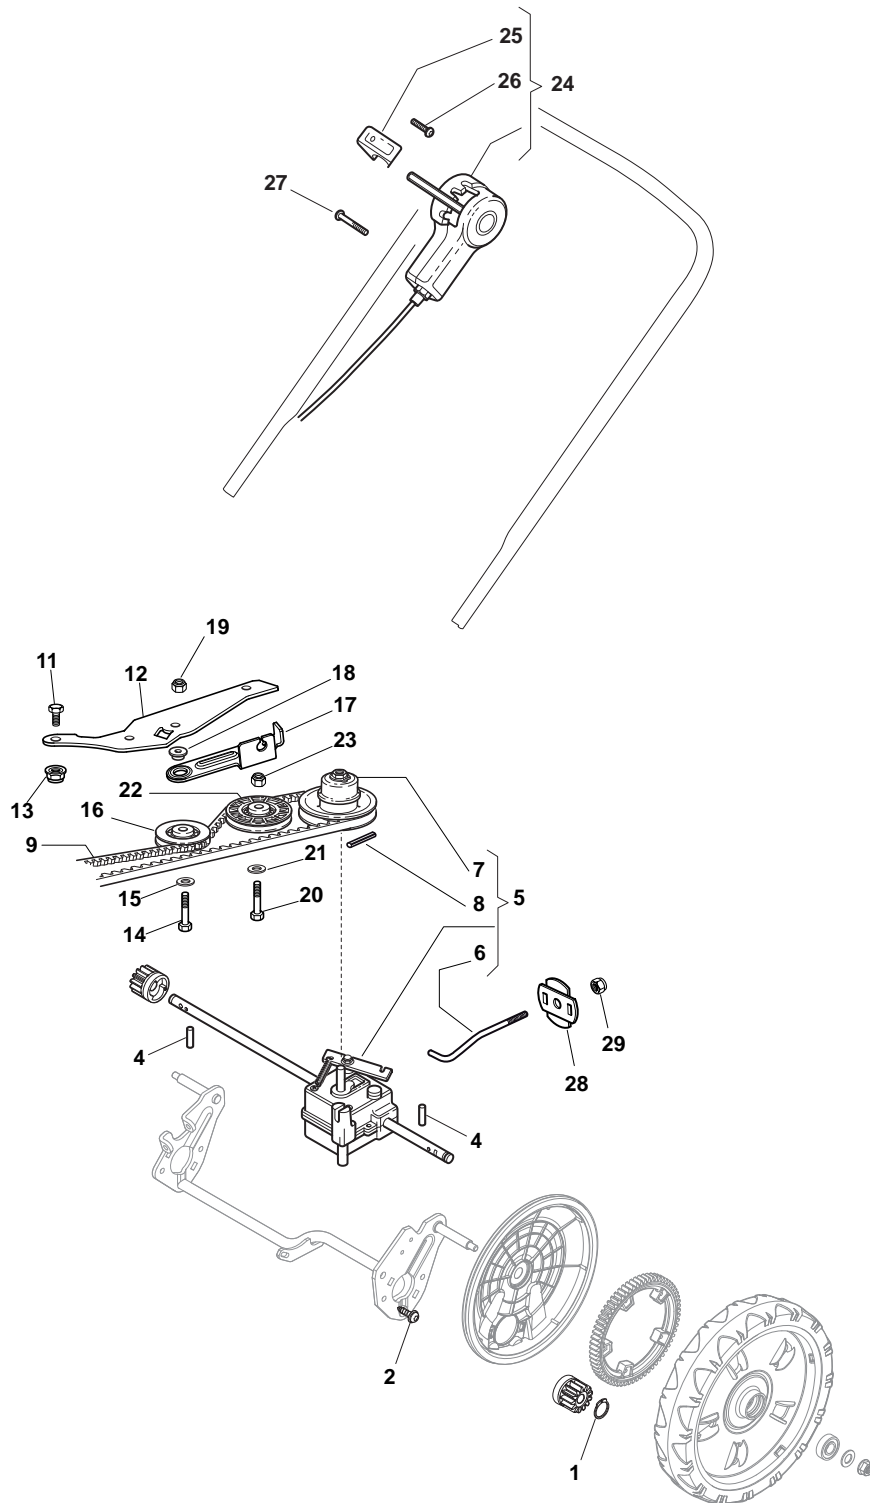

POS	PART. NO	Q.ty	DESCRIPTION	DESCRIZIONE	DESCRIPTION	BESCHREIBUNG	REMARKS
1	112608600/0	2	Seeger	Seeger	Seeger	Seeger	
2	112728697/0	4	Screw	Vite	Vis	Schraube	
4	122753000/0	2	Pin	Perno	Pivot	Bolzen	
5	181003096/3	1	Gear Box	Gruppo Trazione	Groupe Traction	Antrieb	
6	122033285/0	1	Adjustment Rod	Asta Regolazione	Tige Reglage	Verstellungstange	
7	122601925/0	1	Pulley	Puleggia	Poulie	Riemenscheibe	
8	112645700/0	1	Pin	Perno	Pivot	Bolzen	
9	135064005/0	1	Belt	Cinghia	Courroire	Riemen	
11	112791011/0	1	Screw	Vite	Vis	Schraube	
12	322806625/1	1	Support	Supporto	Support	Halter	
13	112292102/0	1	Nut	Dado	Ecrou	Mutter	
14	112689500/0	1	Screw	Vite	Vis	Schraube	
15	112523050/0	1	Washer	Rosetta	Rondelle	Scheibe	
16	122601915/0	1	Pulley	Puleggia	Poulie	Riemenscheibe	
17	322806623/0	1	Support	Supporto	Support	Halter	
18	122671656/0	1	Washer	Rosetta	Rondelle	Scheibe	
19	112154510/0	1	Nut	Dado	Ecrou	Mutter	
20	112674700/0	1	Screw	Vite	Vis	Schraube	
21	112523050/0	1	Washer	Rosetta	Rondelle	Scheibe	
22	122601914/0	1	Pulley	Puleggia	Poulie	Riemenscheibe	
23	112154510/0	1	Nut	Dado	Ecrou	Mutter	
24	381007109/0	1	Cable, Speed Drive Control	Cavo Comando Marce	Cable, Comm. Changement Vitesse	Kabel, Gangeschaltun	
25	322399809/0	1	Knob	Manopolina	Poignée	Griff	
26	112728300/0	1	Screw	Vite	Vis	Schraube	
27	112728702/0	2	Screw	Vite	Vis	Schraube	
28	322675113/0	2	Washer	Rosetta	Rondelle	Scheibe	
29	112154510/0	1	Nut	Dado	Ecrou	Mutter