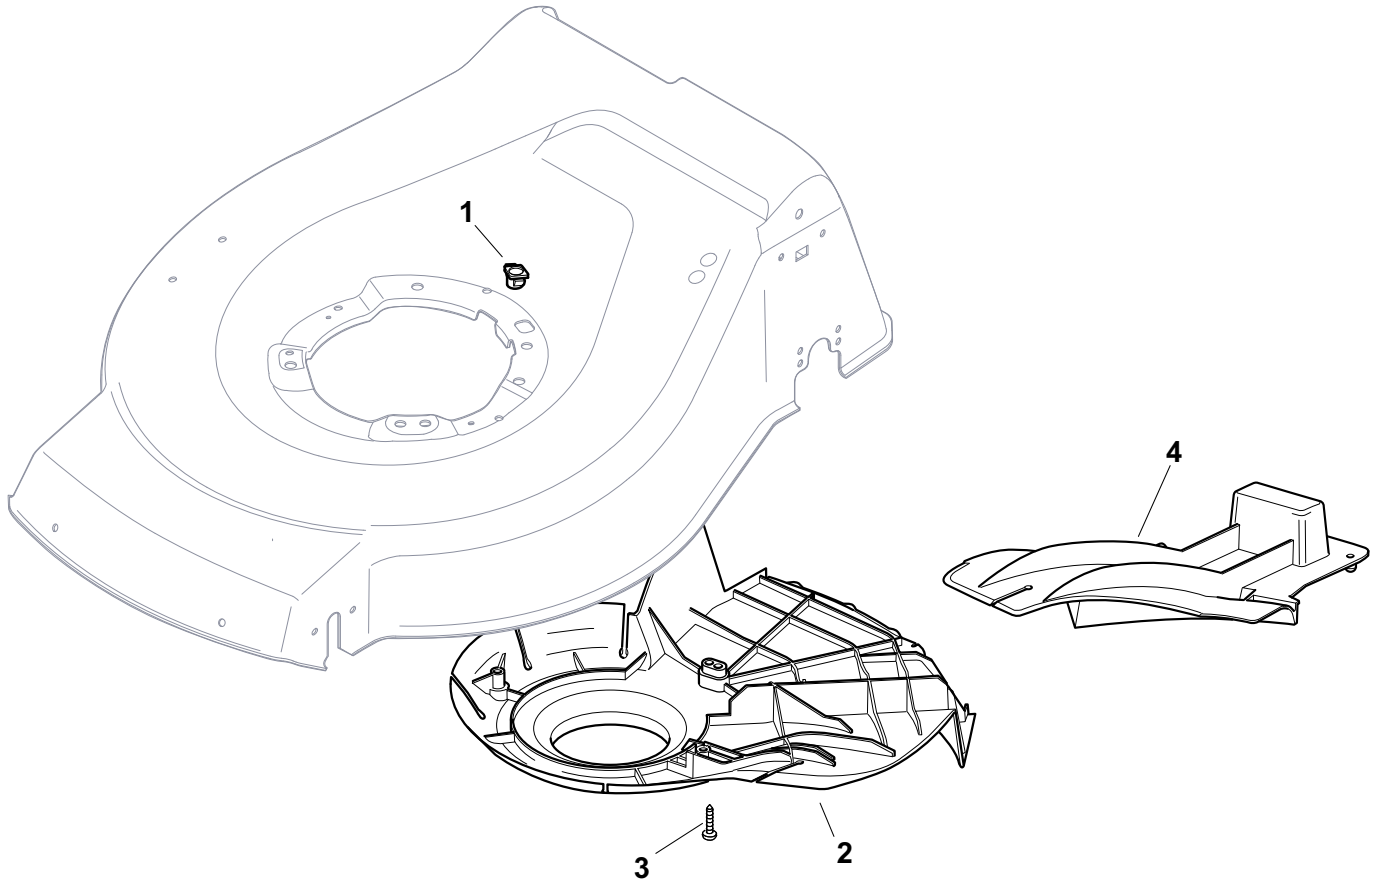

POS	PART. NO	Q.ty	DESCRIPTION	DESCRIZIONE	DESCRIPTION	BESCHREIBUNG	REMARKS
1	322291150/0	1	Rubber Insert	Inserto In Gomma	Insert De	Gummi Einsatz	
2	322060198/1	1	Protection, Belt	Carter Cinghia	Protection Courroire	Schutz, Riemen	
3	112728530/0	3	Screw	Vite	Vis	Schraube	
4	322140223/0	1	Deflector	Deflettore	Deflecteur	Abweiser