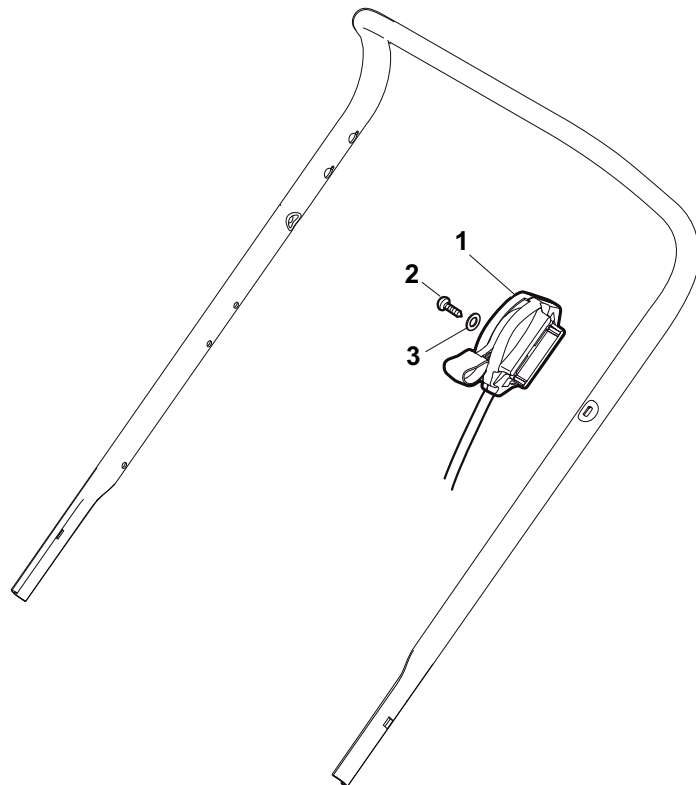

POS	PART. NO	Q.ty	DESCRIPTION	DESCRIZIONE	DESCRIPTION	BESCHREIBUNG	REMARKS
1	181005501/1	1	Throttle Cable	Cavo Acceleratore	Cable, Accelérateur	Gashebel Kabel	GGP
1	181005501/1	1	Throttle Cable	Cavo Acceleratore	Cable, Accelérateur	Gashebel Kabel	Honda
1	181005502/1	1	Throttle Cable	Cavo Acceleratore	Cable, Accelérateur	Gashebel Kabel	B&S
1	181005503/1	1	Throttle Cable	Cavo Acceleratore	Cable, Accelérateur	Gashebel Kabel	Honda AC
1	181005504/1	1	Throttle Cable	Cavo Acceleratore	Cable, Accelérateur	Gashebel Kabel	GGP 150cc
1	181005525/0	1	Throttle Cable	Cavo Acceleratore	Cable, Accelérateur	Gashebel Kabel	B&S E Series
1	181005537/0	1	Throttle Cable	Cavo Acceleratore	Cable, Accelérateur	Gashebel Kabel	GGP 100cc
2	112735103/0	1	Screw	Vite	Vis	Schraube	
3	112523040/0	1	Washer	Rosetta	Rondelle	Scheibe