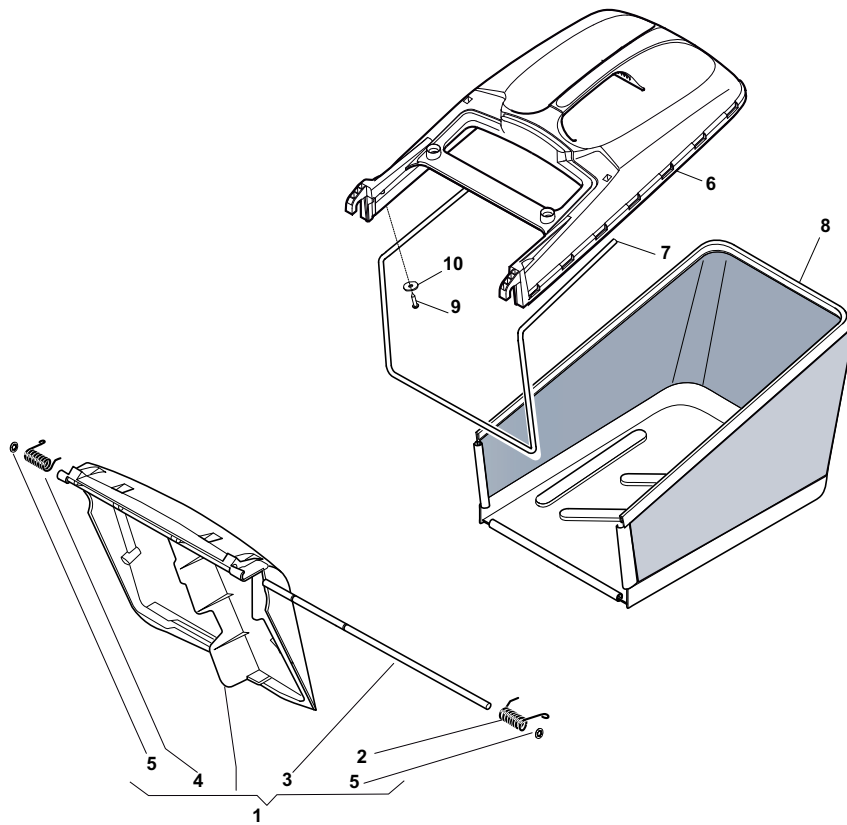

POS	PART. NO	Q.ty	DESCRIPTION	DESCRIZIONE	DESCRIPTION	BESCHREIBUNG	REMARKS
1	381008081/2	1	Stone-Guard Black	Parasassi Nero	Pare-Pierres, Noir	Prallblech, Schwarz	Black
1	381008082/2	1	Stone-Guard Yellow	Parasassi Giallo	Pare-Pierres, Jaune	Prallblech, Gelb	Yelow
2	122450466/0	1	L Spring	Molla Sx	Ressort G	Linke Feder	
3	122517882/0	1	Pin	Perno	Pivot	Bolzen	
4	122450465/0	1	R Spring	Molla Dx	Ressort D	Rechte Feder	
5	112604899/0	2	Crown Fastener	Fissatore A Corona	Fixateur A Couronne	Kronescheibe	
6	381486008/0	1	Grass-Box, Upper Part	Sacco, Parte Sup	Sac, Partie Superieure	Korb, Oberteil	Black
6	381486012/0	1	Grass-Box, Upper Part	Sacco, Parte Sup	Sac, Partie Superieure	Korb, Oberteil	Yelow
7	122608525/0	1	Stiffening Lower	Rinforzo Inf	Réinforcement Inf	Verstärkung Untere	
8	181002211/0	1	Box, Fabric	Sacco, Tela	Sac, Toile	Sack, Tuck	
9	112728680/0	2	Screw	Vite	Vis	Schraube	
10	112523050/0	2	Washer	Rosetta	Rondelle	Scheibe