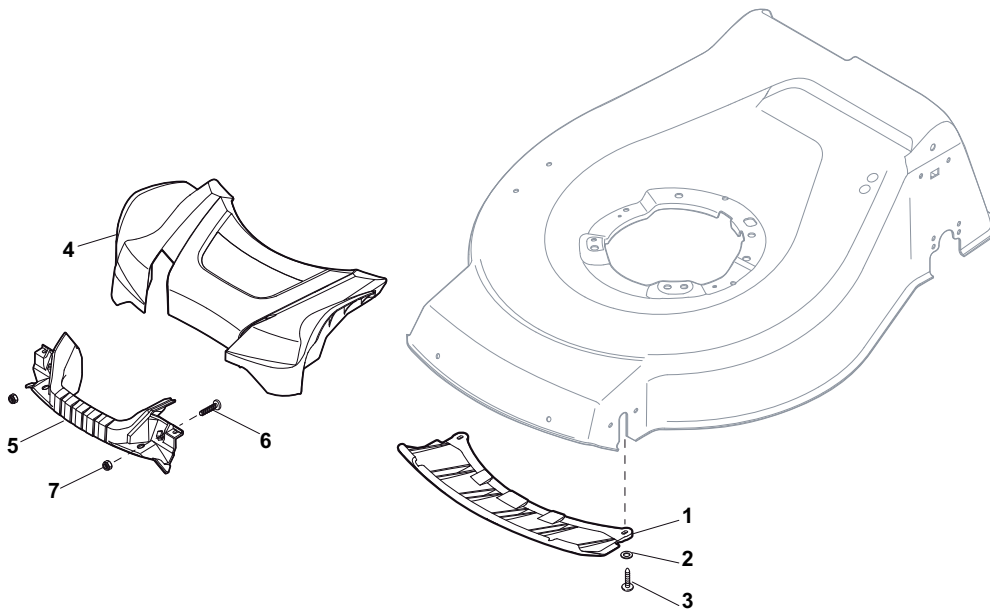

POS	PART. NO	Q.ty	DESCRIPTION	DESCRIZIONE	DESCRIPTION	BESCHREIBUNG	REMARKS
1	322500102/0	1	Front Combi	Pettine Anteriore	Vorne Comb	Peigne Avant	
2	112523000/1	2	Washer	Rosetta	Rondelle	Scheibe	
3	112728124/0	2	Screw	Vite	Vis	Schraube	
4	322226157/0	1	Mask, Black	Mascherina, Nero	Mesque, Noir	Maske, Schwarz	
5	322393642/0	1	Bumper	Bumper	Bumper	Bumper	
6	112727799/0	2	Screw	Vite	Vis	Schraube	
7	112154510/0	2	Nut	Dado	Ecrou	Mutter