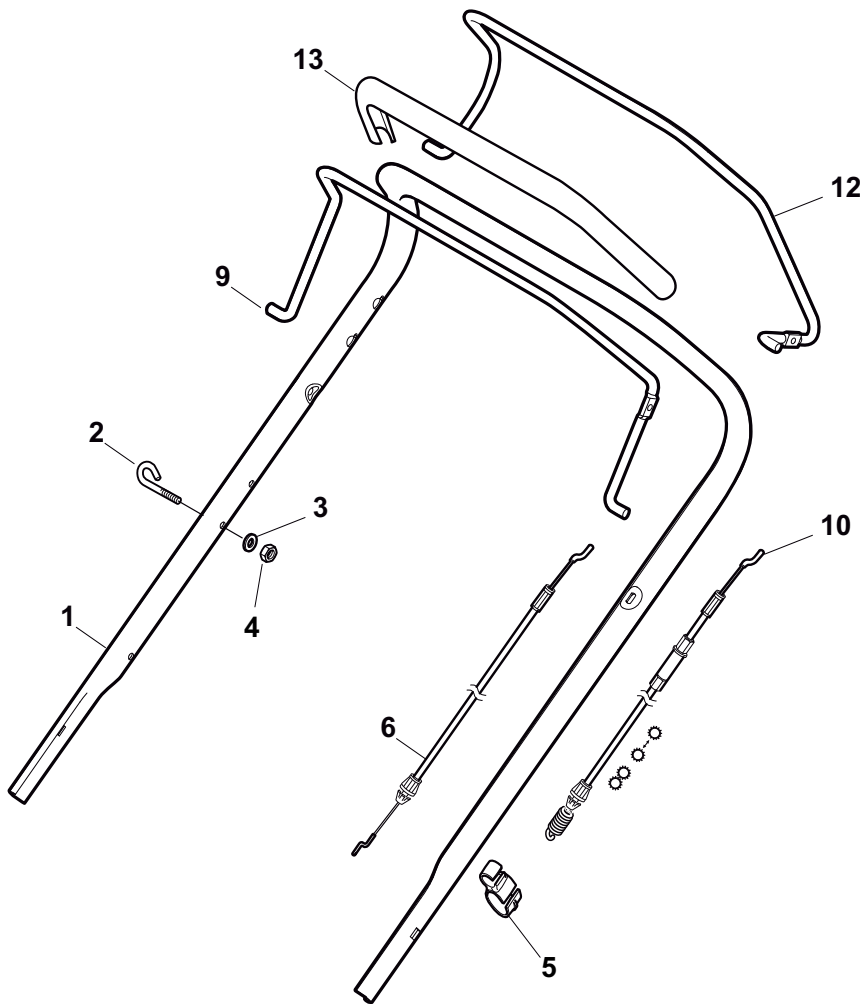

POS	PART. NO	Q.ty	DESCRIPTION	DESCRIZIONE	DESCRIPTION	BESCHREIBUNG	REMARKS
1	381007520/0	1	Handle, Upper Part	Manico, Parte Sup	Mancheron, Partie Superieure	Holm, Oberteil	
2	122430313/0	1	Guide Spring	Molla Guida	Ressort De Guide	Feder Führer	
3	112521330/0	1	Washer	Rosetta	Rondelle	Scheibe	
4	112154510/0	1	Nut	Dado	Ecrou	Mutter	
5	118390020/0	1	Fairlead	Fermacavo	Fixation Cable	Kabelbefestigung	
6	181030053/0	1	Cable, Thread Engine Brake	Cavo Freno Motore	Cable Frein Moteur	Kabel, Motorbremse	B&S - GGP
6	181030054/0	1	Cable, Thread Engine Brake	Cavo Freno Motore	Cable Frein Moteur	Kabel, Motorbremse	GGP 150cc
6	181030056/0	1	Cable, Thread Engine Brake	Cavo Freno Motore	Cable Frein Moteur	Kabel, Motorbremse	B&S E Series
6	181030070/0	1	Cable, Thread Engine Brake	Cavo Freno Motore	Cable Frein Moteur	Kabel, Motorbremse	Honda
9	181003363/1	1	Lever, Engine Brake Black	Leva Freno Motore Nero	Levier Frein Moteur Noir	Hebel, Motorbremse Schwarz	
10	381030051/0	1	Cable, Rear Drive	Cavo Comando Trazione	Câble, Comm. Traction	Kabel, Antrieb	
12	181003364/0	1	Lever, Driving Black	Leva Trazione Nero	Levier Traction Noir	Hebel, Antrieb Schwarz	
13	122291050/0	1	Handgrip Black	Impugnatura Manico Nera	Poignée Noir	Handgriff Schwarz