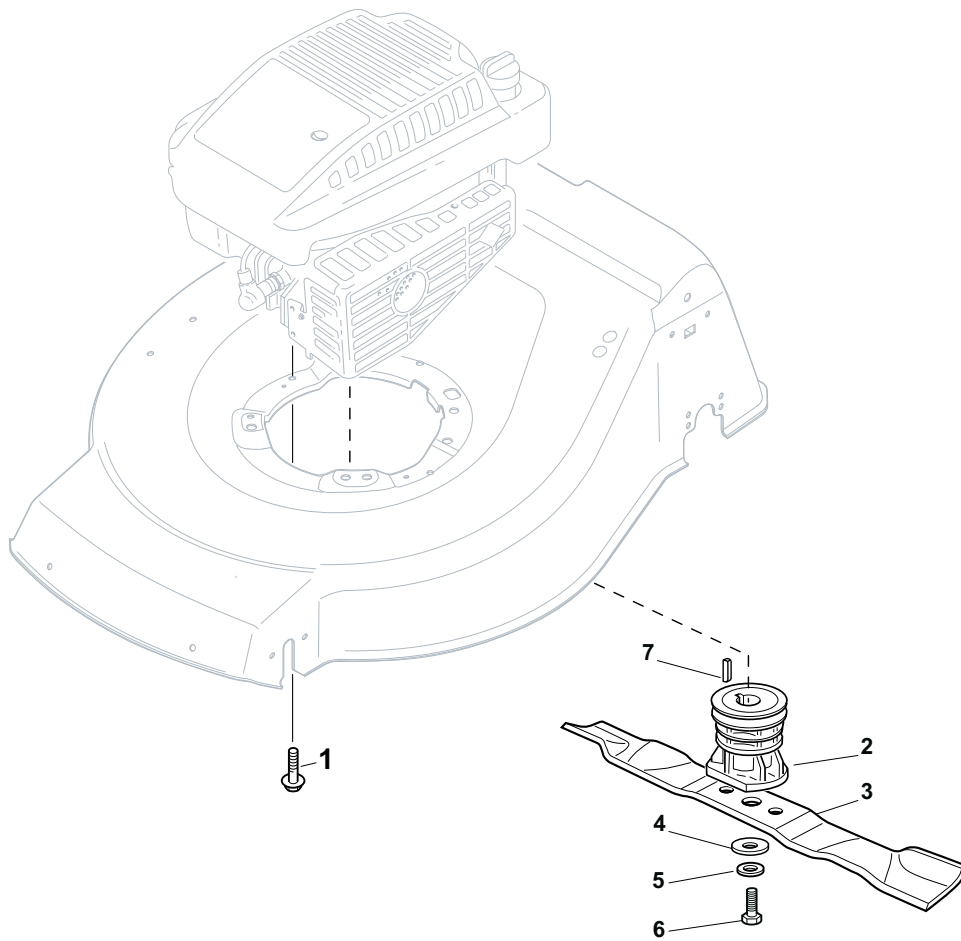

POS	PART. NO	Q.ty	DESCRIPTION	DESCRIZIONE	DESCRIPTION	BESCHREIBUNG	REMARKS
1	112735108/1	2	Screw	Vite	Vis	Schraube	GGP196cc
1	112735108/1	3	Screw	Vite	Vis	Schraube	GGP-B&S-Honda
1	112735109/1	1	Screw	Vite	Vis	Schraube	GGP196cc
2	122465607/3	1	Hub With Pulley, Crankshaft Ø 22.2	Mozzo Con Puleggia, Albero Motore Ø 22.2	Moyeu Avec Poulie, Arbre Moteur Ø 22.2	Nabe Mit Scheibe, Motorwelle Ø 22.2	GGP - B&S
2	122465608/2	1	Hub With Pulley, Crankshaft Ø 25	Mozzo Con Puleggia, Albero Motore Ø 25	Moyeu Avec Poulie, Arbre Moteur Ø 25	Nabe Mit Scheibe, Motorwelle Ø 25	Honda
3	181004458/0	1	Blade Standard	Coltello Standard	Lame Standard	Messer Standard	
4	122160400/0	1	Elastic Washer	Disco Elastico	Disque Elastique	Federscheibe	
5	112523080/0	1	Washer	Rosetta	Rondelle	Scheibe	
6	112735698/0	1	Screw	Vite	Vis	Schraube	
7	112139100/0	1	Feather, Crankshaft Ø 22.2	Linguetta, Albero Motore Ø 22.2	Clavette, Arbre Moteur Ø 22.2	Keil, Motorwelle Ø 22.2	GGP - B&S
7	112139150/0	1	Feather, Crankshaft Ø 25	Linguetta, Albero Motore Ø 25	Clavette, Arbre Moteur Ø 25	Keil, Motorwelle Ø 25	Honda