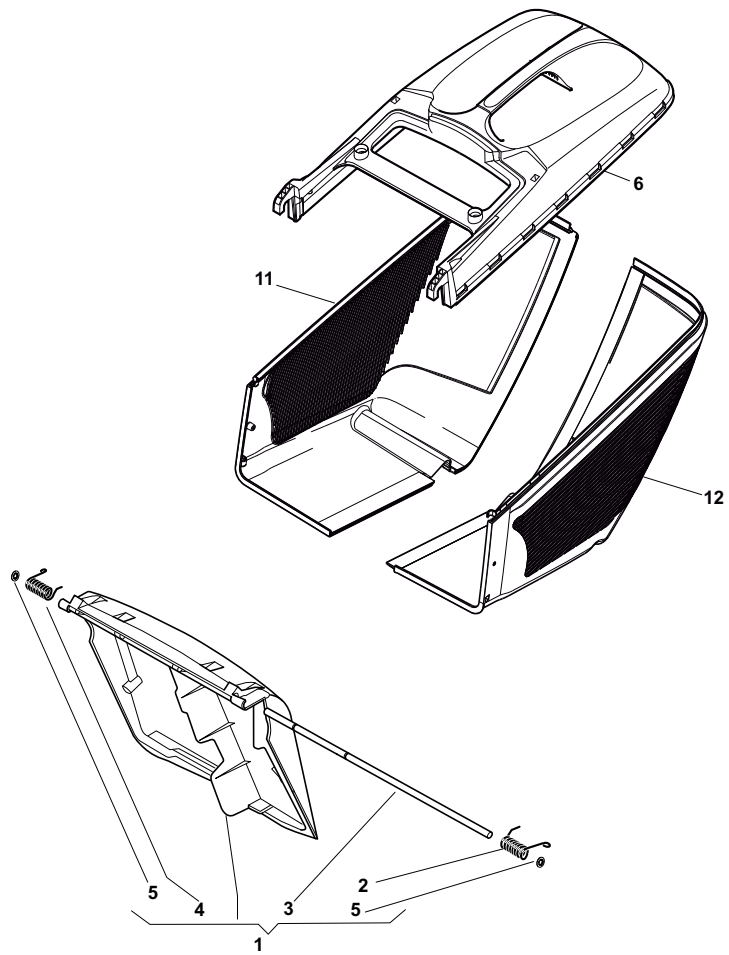

POS	PART. NO	Q.ty	DESCRIPTION	DESCRIZIONE	DESCRIPTION	BESCHREIBUNG	REMARKS
1	381008081/2	1	Stone-Guard Black	Parasassi Nero	Pare-Pierres, Noir	Prallblech, Schwarz	Black
1	381008082/2	1	Stone-Guard Yellow	Parasassi Giallo	Pare-Pierres, Jaune	Prallblech, Gelb	Yelow
2	122450466/0	1	L Spring	Molla Sx	Ressort G	Linke Feder	
3	122517882/0	1	Pin	Perno	Pivot	Bolzen	
4	122450465/0	1	R Spring	Molla Dx	Ressort D	Rechte Feder	
5	112604899/0	2	Crown Fastener	Fissatore A Corona	Fixateur A Couronne	Kronescheibe	
6	381486008/0	1	Grass-Box, Upper Part	Sacco, Parte Sup	Sac, Partie Superieure	Korb, Oberteil	Black
6	381486012/0	1	Grass-Box, Upper Part	Sacco, Parte Sup	Sac, Partie Superieure	Korb, Oberteil	Yelow
11	322486150/1	1	Grass-Box, R Lower	Sacco, Parte Inf Dx	Sac, Partie Inferieure D	Korb, R Unterteil	
12	322486151/1	1	Grass-Box, L Lower	Sacco, Parte Inf Sx	Sac, Partie Inferieure G	Korb, L Unterteil