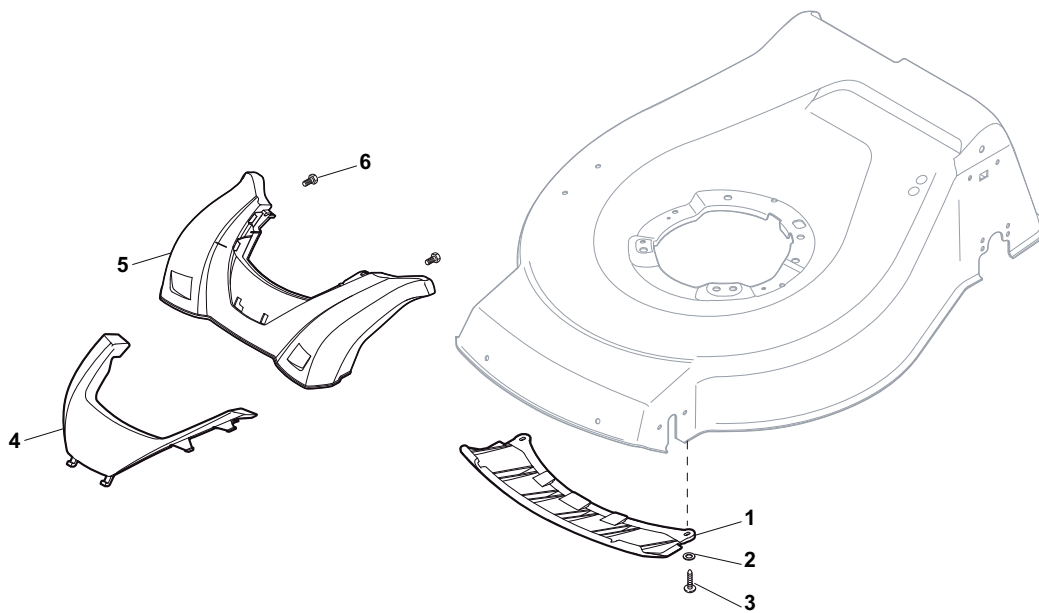

POS	PART. NO	Q.ty	DESCRIPTION	DESCRIZIONE	DESCRIPTION	BESCHREIBUNG	REMARKS
1	322500102/0	1	Front Combi	Pettine Anteriore	Vorne Comb	Peigne Avant	
2	112523000/1	2	Washer	Rosetta	Rondelle	Scheibe	
3	112728124/0	2	Screw	Vite	Vis	Schraube	
4	322226167/0	1	Frontal Plate	Piastra Frontale	Avant Plaquette	Front Plättchen	
5	322226165/0	1	Mask, Black	Mascherina, Nero	Mesque, Noir	Maske, Schwarz	
6	112728300/0	2	Screw	Vite	Vis	Schraube