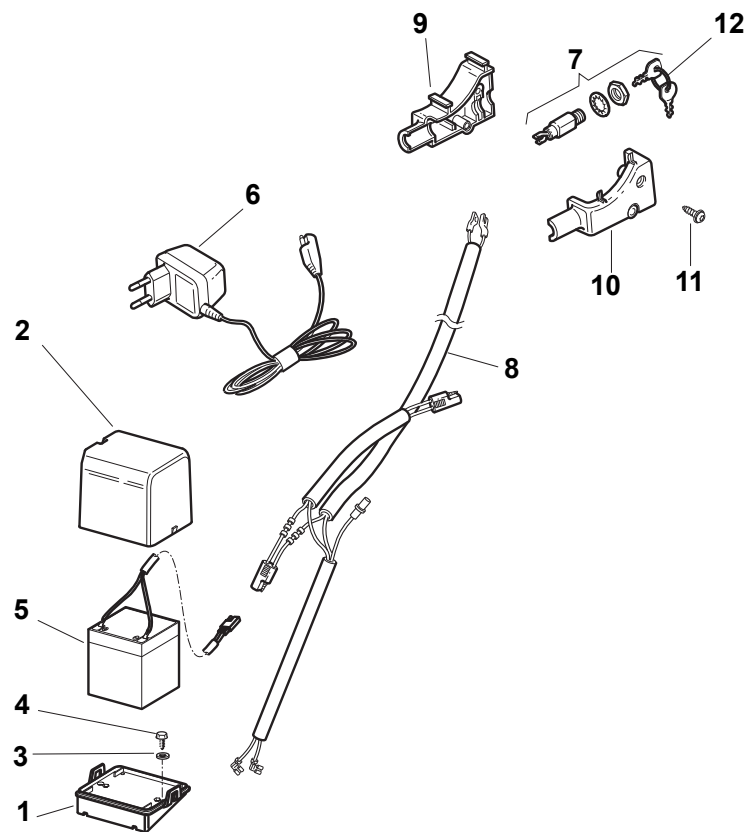

POS	PART. NO	Q.ty	DESCRIPTION	DESCRIZIONE	DESCRIPTION	BESCHREIBUNG	REMARKS
1	322785123/0	1	Support, Battery	Supporto Batteria	Support Batterie	Halter, Batterie	
2	322109530/0	1	Cover	Capottina	Capot	Haube	
3	112521310/0	2	Washer	Rosetta	Rondelle	Scheibe	
4	112731590/0	2	Screw	Vite	Vis	Schraube	
5	118120052/0	1	Battery	Batteria	Batterie	Batterie	
6	118204120/0	1	Battery Charger	Carica Batteria	Chargeur De Batterie	Ladgerät	CE
6	118204121/0	1	Battery Charger	Carica Batteria	Chargeur De Batterie	Ladgerät	UK
7	118450050/0	1	Switch	Interruttore	Interrupteur	Schalter	
8	118204192/3	1	Cable, Start	Cavo Avviamento	Cable Démarrage	Kabel, Start	B&S-GGP
8	118204198/0	1	Cable, Start	Cavo Avviamento	Cable Démarrage	Kabel, Start	Honda
9	322722804/1	1	R Protection	Protezione Dx	Protection D	Rechte Schutz	
10	322722805/1	1	L Protection	Protezione Sx	Protection G	Linke Schutz	
11	112728300/0	1	Screw	Vite	Vis	Schraube	
12	118210016/1	1	Starting Key	Chiave Avviamento	Clef A Demarrage	Schlüssel Für Start