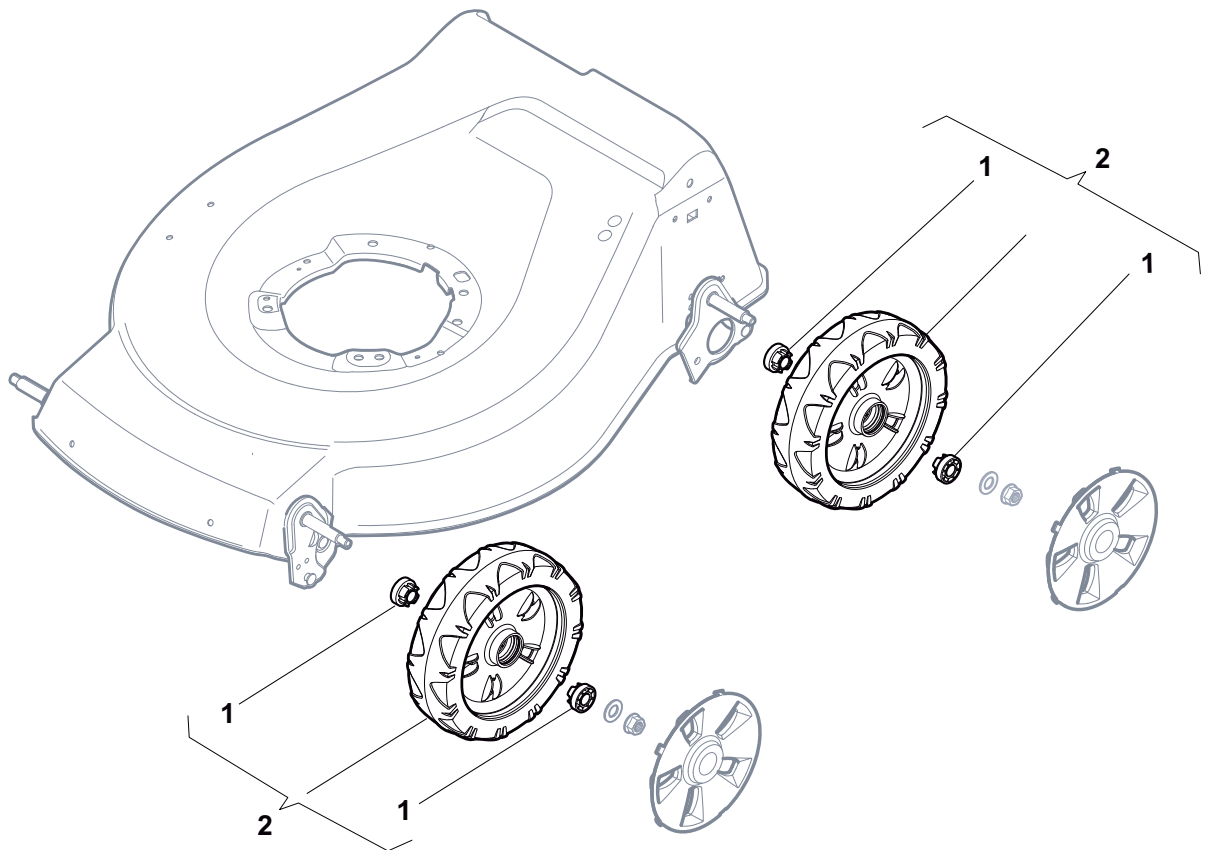

POS	PART. NO	Q.ty	DESCRIPTION	DESCRIZIONE	DESCRIPTION	BESCHREIBUNG	REMARKS
1	322042064/0	8	Bush	Bussola	Douille	Büchse	
2	381007435/0	4	Wheel Ø 200	Ruota Ø 200	Roue Ø 200	Rad Ø 200