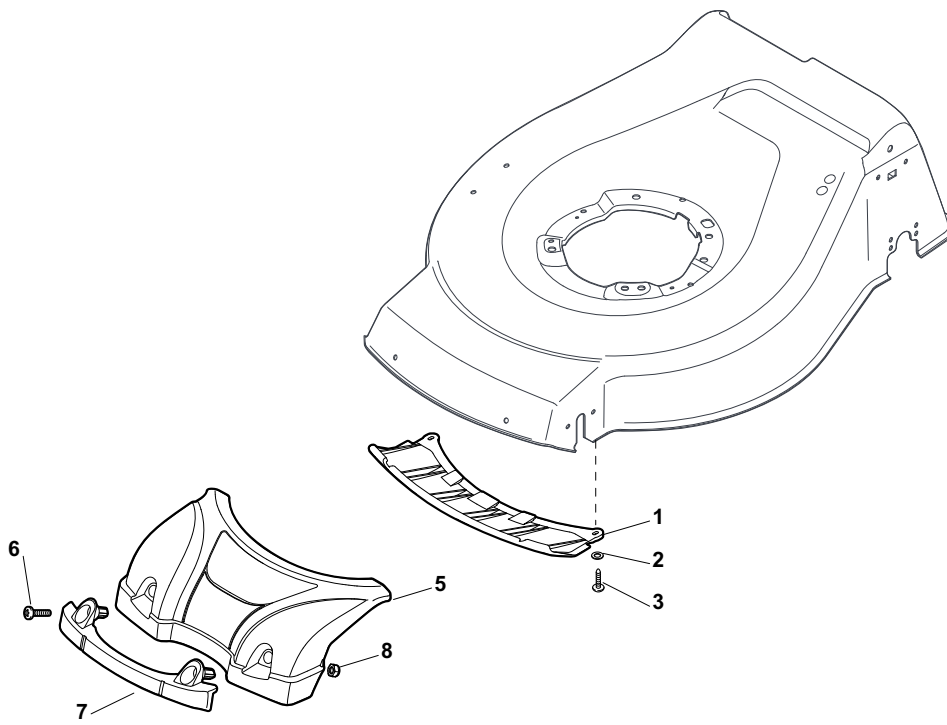

THIS INFORMATION IS NOT INTENDED FOR SALE OR RESALE, AND THIS NOTICE MUST REMAIN ON ALL COPIES.

GLOBAL GARDEN PRODUCTS

POS	PART. NO	Q.ty	DESCRIPTION	DESCRIZIONE	DESCRIPTION	BESCHREIBUNG	REMARKS
1	381004536/0	1	Deck Red	Chassis Rosso	Châssis Rouge	Gehäuse Rot	
1	381004538/0	1	Deck Red	Chassis Rosso	Châssis Rouge	Gehäuse Rot	Side Discharge
1	381004562/0	1	Deck Yellow	Chassis Giallo	Châssis Jaune	Gehäuse Gelb	
2	122534131/0	1	Pin	Perno	Pivot	Bolzen	
3	322322851/0	1	Lever, Height Adjustment	Leva Regolazione Altezza	Levier Reglage Hauteur	Hebel, Höneverstellung	
4	112154510/0	1	Nut	Dado	Ecrou	Mutter	
5	112788512/0	1	Screw	Vite	Vis	Schraube	
6	322394503/0	1	Knob	Manopolina	Poignée	Griff	
7	112521310/0	1	Washer	Rosetta	Rondelle	Scheibe	
8	112150000/0	1	Nut	Dado	Ecrou	Mutter	
9	112728450/0	1	Screw	Vite	Vis	Schraube	
10	322034002/0	1	Washing Connection	Attacco Acqua Lavaggio	Attaque Lavage	Waschenverbindung	
11	322735587/0	1	Sector, Height Adjustment	Settore Regolazione Altezza	Secteur Reglage Hauteur	Sektor, Höneverstellung	
12	122171002/0	2	Spacer	Distanziale	Entretoise	Distanzring	
13	112789000/0	2	Screw	Vite	Vis	Schraube	
14	381003351/0	1	Lever, Height Adjustment	Leva Regolazione Altezza	Levier Reglage Hauteur	Hebel, Höneverstellung	
15	112154330/0	2	Nut	Dado	Ecrou	Mutter	
16	112727803/0	4	Screw	Vite	Vis	Schraube	
17	381002881/1	1	Axle, Front Wheels	Asse Ruote Anteriori	Axe Roues Avant	Achse, Vorderrad	
18	112154510/0	4	Nut	Dado	Ecrou	Mutter	
21	322600145/0	2	Protection, Wheel	Protezione Ruote	Protection Roue	Schütz, Räder	
24	112521350/0	4	Washer	Rosetta	Rondelle	Scheibe	
25	112155000/0	4	Nut	Dado	Ecrou	Mutter	
26	112728697/0	4	Screw	Vite	Vis	Schraube	
27	322600207/0	2	Protection, Wheel	Protezione Ruote	Protection Roue	Schütz, Räder	
28	119216035/0	2	Bearing	Cuscinetto	Coussinet	Lager	
29	322042065/0	2	Bush	Bussola	Douille	Büchse	
31	381302827/0	1	Axle, Rear Wheels	Asse Ruote Posteriore	Axe Roues Arriere	Achse, Hinterrad	
33	112728697/0	4	Screw	Vite	Vis	Schraube	
34	322545152/0	2	Plate	Piastrina	Plaquette	Plättchen	
35	112728697/0	4	Screw	Vite	Vis	Schraube	
36	322785304/1	2	Support	Supporto	Support	Halter	
37	122570120/1	1	Pinion L	Pignone Sx	Pignon G	Ritzel Linkes	
38	322120114/0	2	Ring Gear	Corona	Couronne	Kranz	
39	122570110/1	1	Pinion R	Pignone Dx	Pignon D	Ritzel Rechtes	
40	112728706/0	6	Screw	Vite	Vis	Schraube	
41	122446192/0	1	Spring	Molla	Ressort	Feder	