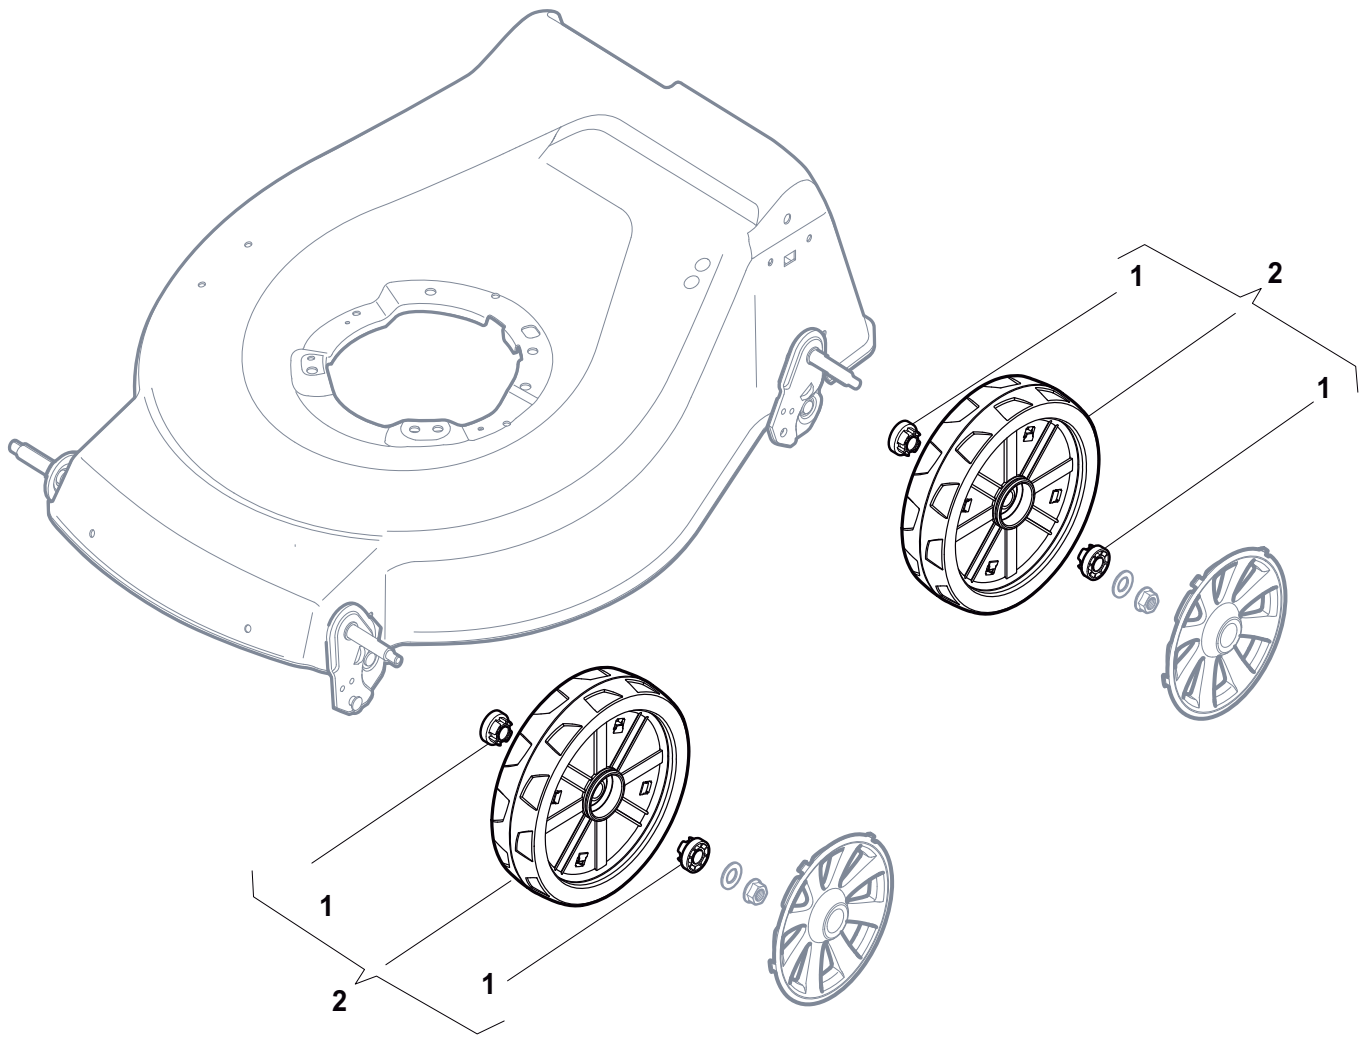

POS	PART. NO	Q.ty	DESCRIPTION	DESCRIZIONE	DESCRIPTION	BESCHREIBUNG	REMARKS
1	322042064/0	4	Bush	Bussola	Douille	Büchse	
2	381007481/1	2	Wheel Ø 200	Ruota Ø 200	Roue Ø 200	Rad Ø 200