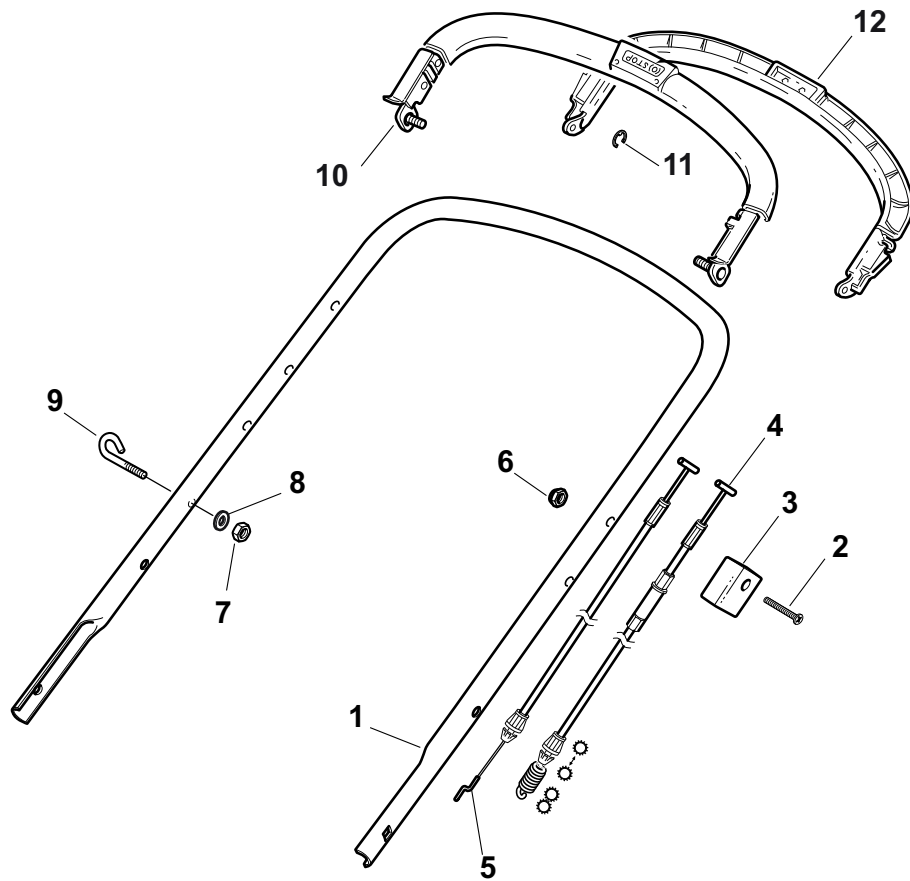

POS	PART. NO	Q.ty	DESCRIPTION	DESCRIZIONE	DESCRIPTION	BESCHREIBUNG	REMARKS
1	381006803/0	1	Handle, Upper Part	Manico, Parte Sup	Mancheron, Partie Superieure	Holm, Oberteil	Black
1	381006805/0	1	Handle, Upper Part	Manico, Parte Sup	Mancheron, Partie Superieure	Holm, Oberteil	Grey
2	112727787/0	1	Screw	Vite	Vis	Schraube	
3	322551640/0	1	Plate	Piastrina	Plaquette	Plättchen	
4	381030094/0	1	Cable, Rear Drive	Cavo Comando Trazione	Câble, Comm. Traction	Kabel, Antrieb	
5	181030056/0	1	Cable, Thread Engine Brake	Cavo Freno Motore	Cable Frein Moteur	Kabel, Motorbremse	Honda-GGP-B&S
5	181030057/0	1	Cable, Thread Engine Brake	Cavo Freno Motore	Cable Frein Moteur	Kabel, Motorbremse	Sumec
6	112154510/0	1	Nut	Dado	Ecrou	Mutter	
7	112154510/0	1	Nut	Dado	Ecrou	Mutter	
8	112521330/0	1	Washer	Rosetta	Rondelle	Scheibe	
9	122430313/0	1	Guide Spring	Molla Guida	Ressort De Guide	Feder Führer	
10	381003330/0	1	Lever, Engine Brake	Leva Freno Motore	Levier Frein Moteur	Hebel, Motorbremse	
11	381003297/1	1	Driving Lever	Leva Trazione	Levier Traction	Antriebhebel	
12	112000930/0	1	Snap Ring	Anello Elastico	Anneau Ressort	Sprengring