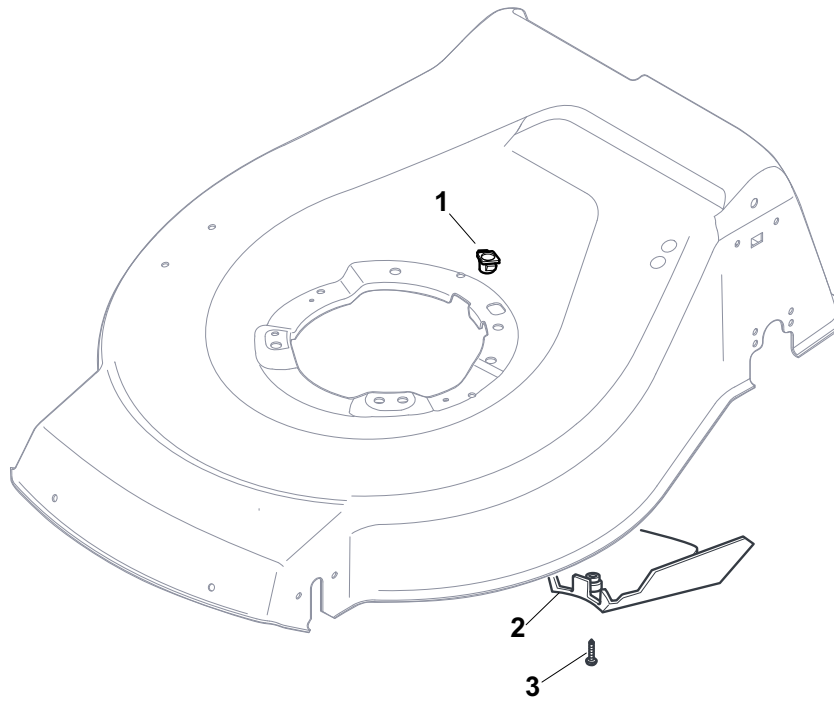

POS	PART. NO	Q.ty	DESCRIPTION	DESCRIZIONE	DESCRIPTION	BESCHREIBUNG	REMARKS
1	322291150/0	1	Rubber Insert	Inserto In Gomma	Insert De	Gummi Einsatz	
2	122060192/0	1	Protection, Belt	Carter Cinghia	Protection Courroire	Schutz, Riemen	
3	112728530/0	1	Screw	Vite	Vis	Schraube