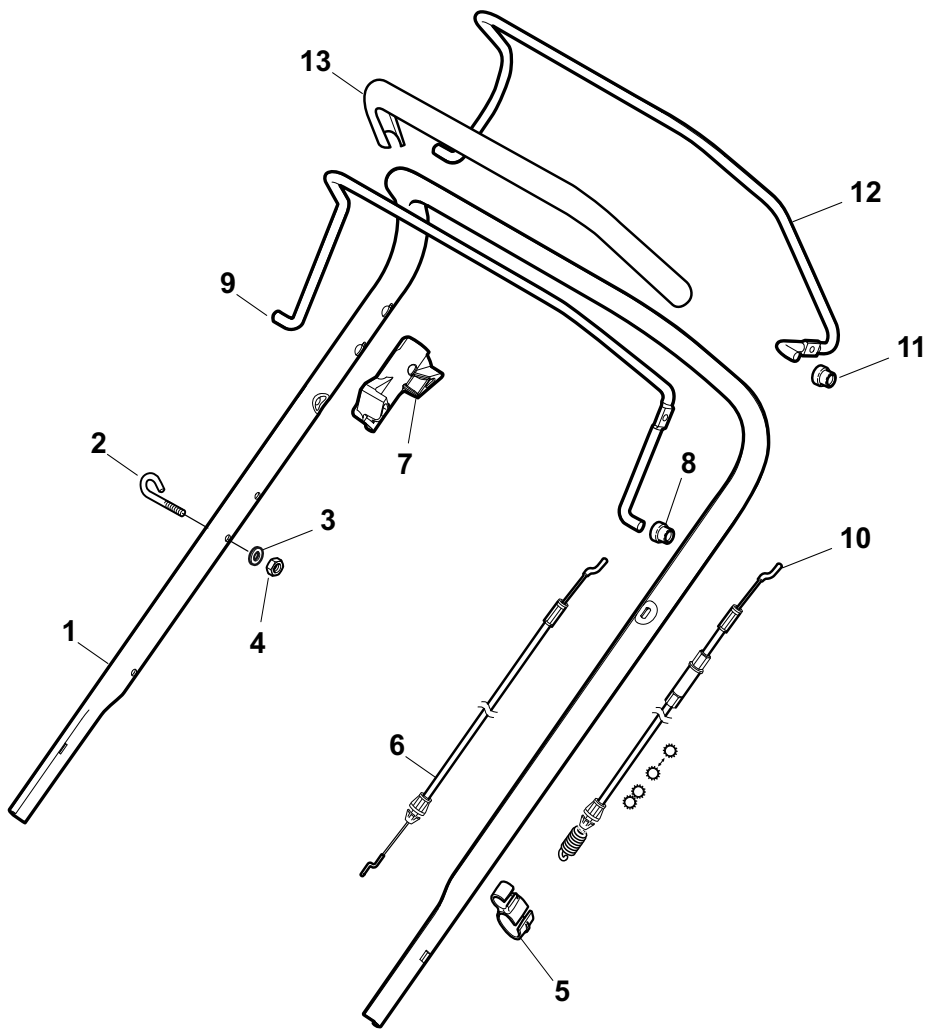

POS	PART. NO	Q.ty	DESCRIPTION	DESCRIZIONE	DESCRIPTION	BESCHREIBUNG	REMARKS
1	381006838/0	1	Handle, Upper Part	Manico, Parte Sup	Mancheron, Partie Superieure	Holm, Oberteil	Black Delta Dashboard
1	381007522/0	1	Handle, Upper Part	Manico, Parte Sup	Mancheron, Partie Superieure	Holm, Oberteil	Black TD-CA Dashboard
1	381007525/0	1	Handle, Upper Part	Manico, Parte Sup	Mancheron, Partie Superieure	Holm, Oberteil	Grey TD-CA Dashboard
2	122430313/0	1	Guide Spring	Molla Guida	Ressort De Guide	Feder Führer	
3	112521330/0	1	Washer	Rosetta	Rondelle	Scheibe	
4	112154510/0	1	Nut	Dado	Ecrou	Mutter	
5	118390020/0	1	Fairlead	Fermacavo	Fixation Cable	Kabelbefestigung	
6	181030053/0	1	Cable, Thread Engine Brake	Cavo Freno Motore	Cable Frein Moteur	Kabel, Motorbremse	B&S - GGP
6	181030054/0	1	Cable, Thread Engine Brake	Cavo Freno Motore	Cable Frein Moteur	Kabel, Motorbremse	GGP 150cc
6	181030056/0	1	Cable, Thread Engine Brake	Cavo Freno Motore	Cable Frein Moteur	Kabel, Motorbremse	B&S E Series
6	181030070/0	1	Cable, Thread Engine Brake	Cavo Freno Motore	Cable Frein Moteur	Kabel, Motorbremse	Honda
7	322545204/0	1	Fulcrum Pin	Perno Fulcro	Pivot	Gelenkpunkt	
8	122041966/0	1	Bush	Bussola	Douille	Büchse	
9	181003300/1	1	Lever, Engine Brake	Leva Freno Motore	Levier Frein Moteur	Hebel, Motorbremse	
10	381030051/0	1	Cable, Rear Drive	Cavo Comando Trazione	Câble, Comm. Traction	Kabel, Antrieb	
11	122041966/0	1	Bush	Bussola	Douille	Büchse	
12	181003301/0	1	Lever, Driving	Leva Trazione	Levier Traction	Antriebhebel	
13	122291050/0	1	Handgrip Black	Impugnatura Manico Nera	Poignée Noir	Handgriff Schwarz