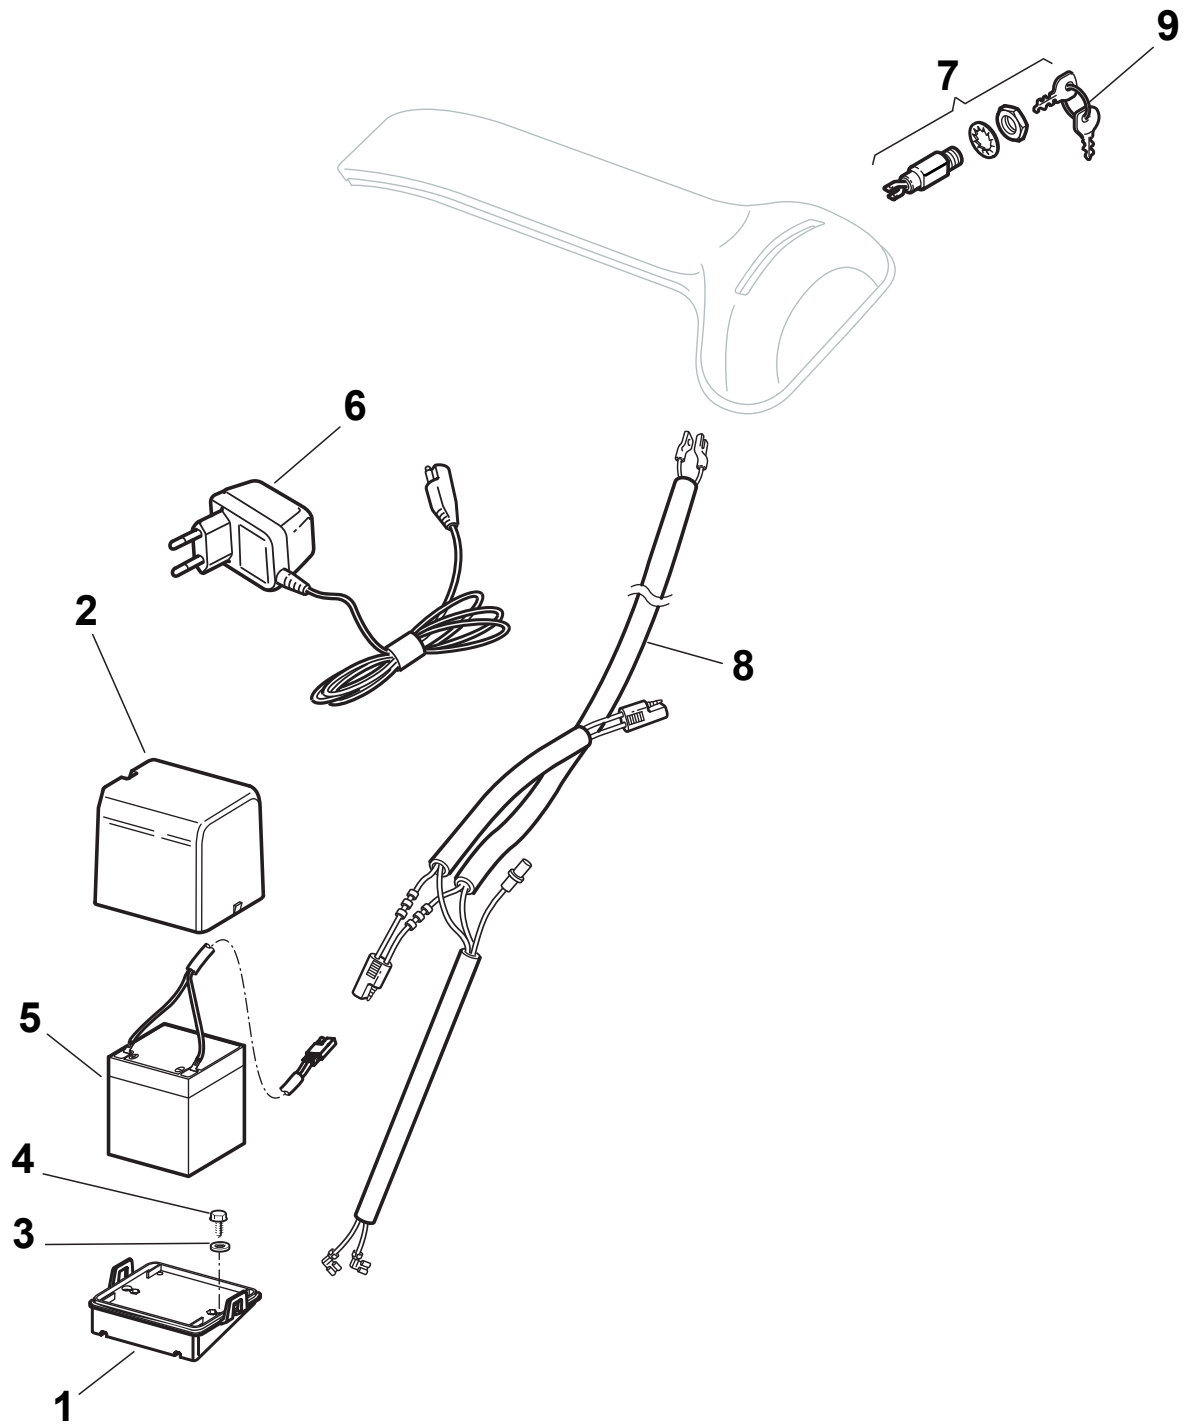

POS	PART. NO	Q.ty	DESCRIPTION	DESCRIZIONE	DESCRIPTION	BESCHREIBUNG	REMARKS
1	322785122/0	1	Support, Battery	Supporto Batteria	Support Batterie	Halter, Batterie	Tecumseh
1	322785123/0	1	Support, Battery	Supporto Batteria	Support Batterie	Halter, Batterie	GGP-B&S-Honda
2	322109530/0	1	Cover	Capottina	Capot	Haube	
3	112521310/0	2	Washer	Rosetta	Rondelle	Scheibe	
4	112731590/0	2	Screw	Vite	Vis	Schraube	
5	118120052/0	1	Battery	Batteria	Batterie	Batterie	
6	118204120/0	1	Battery Charger	Carica Batteria	Chargeur De Batterie	Ladgerät	EU Plug
6	118204121/0	1	Battery Charger	Carica Batteria	Chargeur De Batterie	Ladgerät	Uk Plug
7	118450050/0	1	Switch	Interruttore	Interrupteur	Schalter	
8	118204192/3	1	Cable, Start	Cavo Avviamento	Cable Démarrage	Kabel, Start	GGP-B&S Engine
8	118204198/0	1	Cable, Start	Cavo Avviamento	Cable Démarrage	Kabel, Start	Honda Engine
9	118210016/1	1	Starting Key	Chiave Avviamento	Clef A Demarrage	Schlüssel Für Start