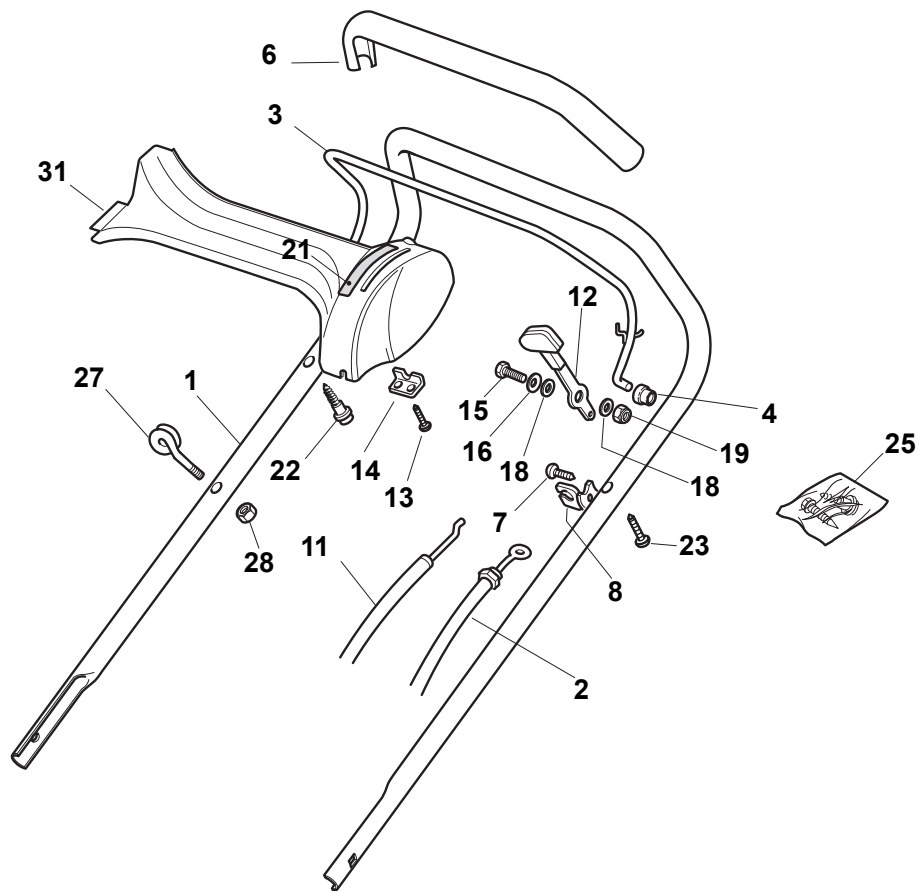

POS	PART. NO	Q.ty	DESCRIPTION	DESCRIZIONE	DESCRIPTION	BESCHREIBUNG	REMARKS
1	381006855/0	1	Handle, Upper Part	Manico, Parte Sup	Mancheron, Partie Superieure	Holm, Oberteil	
2	181000615/0	1	Cable, Thread Engine Brake	Cavo Freno Motore	Cable Frein Moteur	Kabel, Motorbremse	GGP 150cc
2	181000621/1	1	Cable, Thread Engine Brake	Cavo Freno Motore	Cable Frein Moteur	Kabel, Motorbremse	B&S 450-500
2	181000633/0	1	Cable, Thread Engine Brake	Cavo Freno Motore	Cable Frein Moteur	Kabel, Motorbremse	B&S-GGP Engine
2	181000639/0	1	Cable, Thread Engine Brake	Cavo Freno Motore	Cable Frein Moteur	Kabel, Motorbremse	Honda Engine
3	181003291/3	1	Lever, Engine Brake	Leva Freno Motore	Levier Frein Moteur	Hebel, Motorbremse	
4	122041966/0	2	Bush	Bussola	Douille	Büchse	
6	122291050/0	1	Handgrip Black	Impugnatura Manico Nera	Poignée Noir	Handgriff Schwarz	
7	112728518/0	1	Screw	Vite	Vis	Schraube	
8	322806612/0	1	Support	Supporto	Support	Halter	
11	481007160/0	1	Throttle Cable	Cavo Acceleratore	Cable, Accelérateur	Gashebel Kabel	
12	381007221/0	1	Lever, Throttle	Leva, Acceleratore	Levier, Accelérateur	Hebel, Beshleuniger	B&S 450-500 / GGP 150cc
12	381007280/2	1	Lever, Throttle	Leva, Acceleratore	Levier, Accelérateur	Hebel, Beshleuniger	B&S-GGP-Honda Engine
13	112735105/0	2	Screw	Vite	Vis	Schraube	
14	322981467/0	1	Plate	Piastrina	Plaquette	Plättchen	
15	112791500/0	1	Screw	Vite	Vis	Schraube	
16	112530060/0	1	Elastic Washer	Disco Elastico	Disque Elastique	Federscheibe	
18	112523040/0	2	Washer	Rosetta	Rondelle	Scheibe	
19	112154510/0	1	Nut	Dado	Ecrou	Mutter	
21	114356743/1	1	Label	Etichetta	Etiquette	Etikette	GGP Engine
21	114356743/1	1	Label	Etichetta	Etiquette	Etikette	Honda Engine
21	114356744/1	1	Label	Etichetta	Etiquette	Etikette	B&S Engine
21	114356906/1	1	Label	Etichetta	Etiquette	Etikette	B&S DOV
21	114357646/1	1	Label	Etichetta	Etiquette	Etikette	Honda Autochoke
22	122943006/0	1	Screw	Vite	Vis	Schraube	
23	112728460/0	1	Screw	Vite	Vis	Schraube	
25	381008609/0	1	Outfit, Screws	Dotazione Viteria	Dotation Visserie	Satz, Schrauben	
27	122430309/0	1	Spring	Molla	Ressort	Feder	
28	112154330/0	1	Nut	Dado	Ecrou	Mutter	
31	422120172/0	1	Dash Board Black	Cruscotto Nero	Console Noire	Konsole Schwarze	
31	422120173/0	1	Dash Board Red	Cruscotto Rosso	Console Rouge	Konsole Rote	
31	422120174/0	1	Dash Board Yellow	Cruscotto Giallo	Console Jaune	Konsole Gelbe