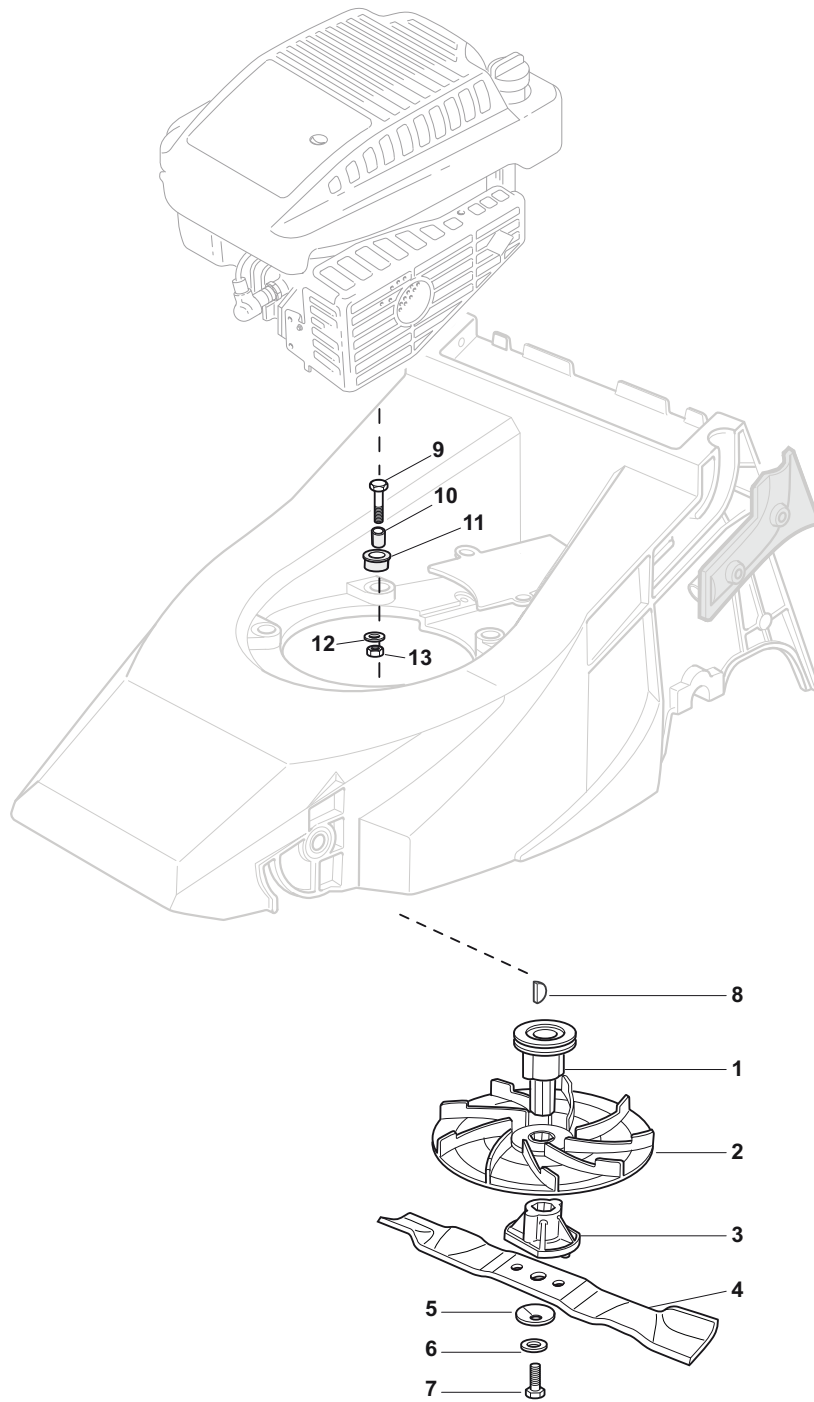

POS	PART. NO	Q.ty	DESCRIPTION	DESCRIZIONE	DESCRIPTION	BESCHREIBUNG	REMARKS
1	122465605/0	1	Hub Fan, Crankshaft Ø 22.2	Mozzo Girante, Albero Motore Ø 22.2	Moyeu Ventilateur, Arbre Moteur Ø 22.2	Läufendenabe, Motorwelle Ø 22.2	GGP-B&S Engine
1	122465606/1	1	Hub Fan, Crankshaft Ø 25	Mozzo Girante, Albero Motore Ø 25	Moyeu Ventilateur, Arbre Moteur Ø 25	Läufendenabe, Motorwelle Ø 25	Honda Engine
2	122245080/0	1	Fan	Ventola	Ventilateur	Lüfter	
3	122465604/0	1	Hub	Mozzo	Moyeu	Nabe	
4	181004346/3	1	Blade Standard	Coltello Standard	Lame Standard	Messer Standard	
4	181004397/0	1	Blade Winged	Coltello Alettato	Lame Ailettée	Messer Flügel	
5	122160400/0	1	Elastic Washer	Disco Elastico	Disque Elastique	Federscheibe	
6	112523080/0	1	Washer	Rosetta	Rondelle	Scheibe	
7	112736820/0	1	Screw	Vite	Vis	Schraube	
8	112139100/0	1	Feather, Crankshaft Ø 22.2	Linguetta, Albero Motore Ø 22.2	Clavette, Arbre Moteur Ø 22.2	Keil, Motorwelle Ø 22.2	GGP-B&S Engine
8	112139150/0	1	Feather, Crankshaft Ø 25	Linguetta, Albero Motore Ø 25	Clavette, Arbre Moteur Ø 25	Keil, Motorwelle Ø 25	Honda Engine
9	112691800/0	3	Screw	Vite	Vis	Schraube	GGP-B&S Engine
9	112691900/0	3	Screw	Vite	Vis	Schraube	Honda Engine
10	122167840/0	3	Spacer	Distanziale	Entretoise	Distanzring	
11	122040265/0	3	Bush	Bussola	Douille	Büchse	
12	112523070/0	3	Washer	Rosetta	Rondelle	Scheibe	
13	112155000/0	3	Nut	Dado	Ecrou	Mutter