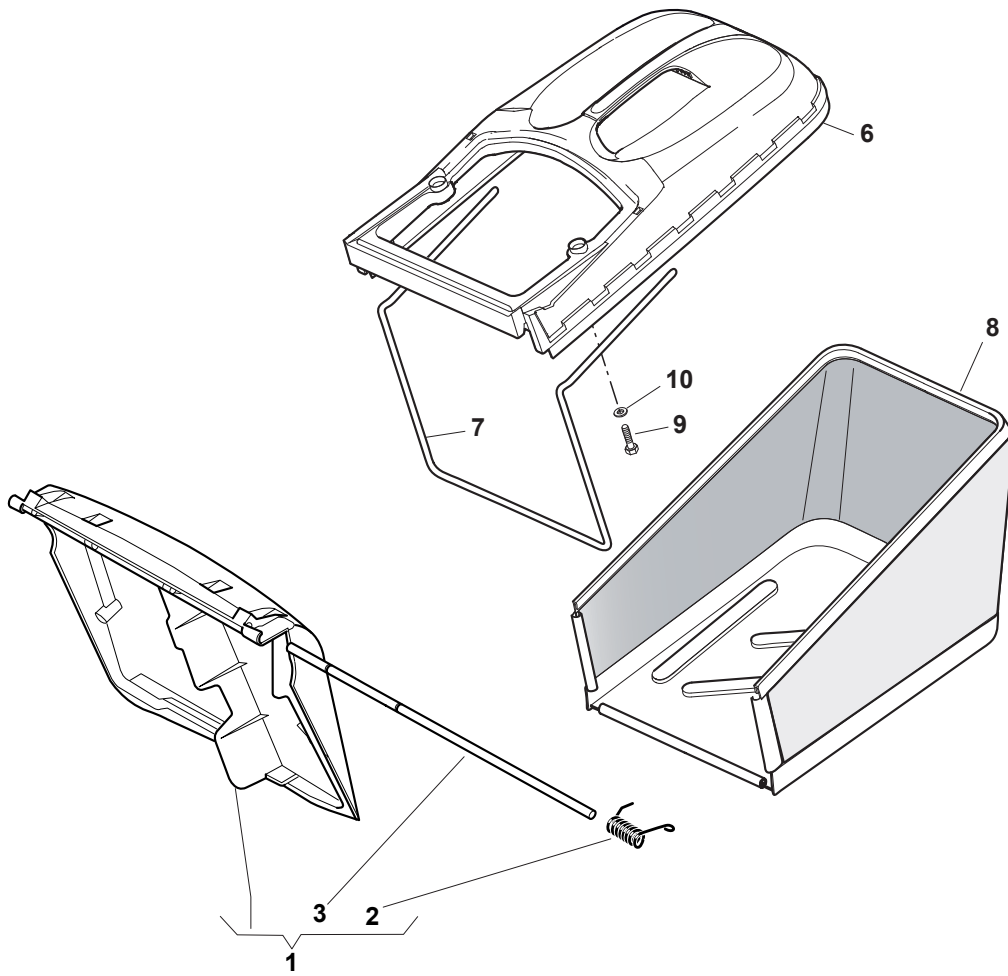

POS	PART. NO	Q.ty	DESCRIPTION	DESCRIZIONE	DESCRIPTION	BESCHREIBUNG	REMARKS
1	381008042/0	1	Stone-Guard	Parasassi	Pare-Pierres	Prallblech	
2	122451000/0	1	Spring	Molla	Ressort	Feder	
3	122517857/0	1	Pin	Perno	Pivot	Bolzen	
6	322486102/0	1	Grass-Box, Upper	Sacco, Parte Sup	Sac, Partie Superieure	Korb, Oberteil	
7	122608526/0	1	Stiffening Lower	Rinforzo Inf	Réinforcement Inf	Verstärkung Untere	
8	181002212/0	1	Box, Fabric	Sacco, Tela	Sac, Toile	Sack, Tuck	
9	112728680/0	2	Screw	Vite	Vis	Schraube	
10	112523050/0	2	Washer	Rosetta	Rondelle	Scheibe