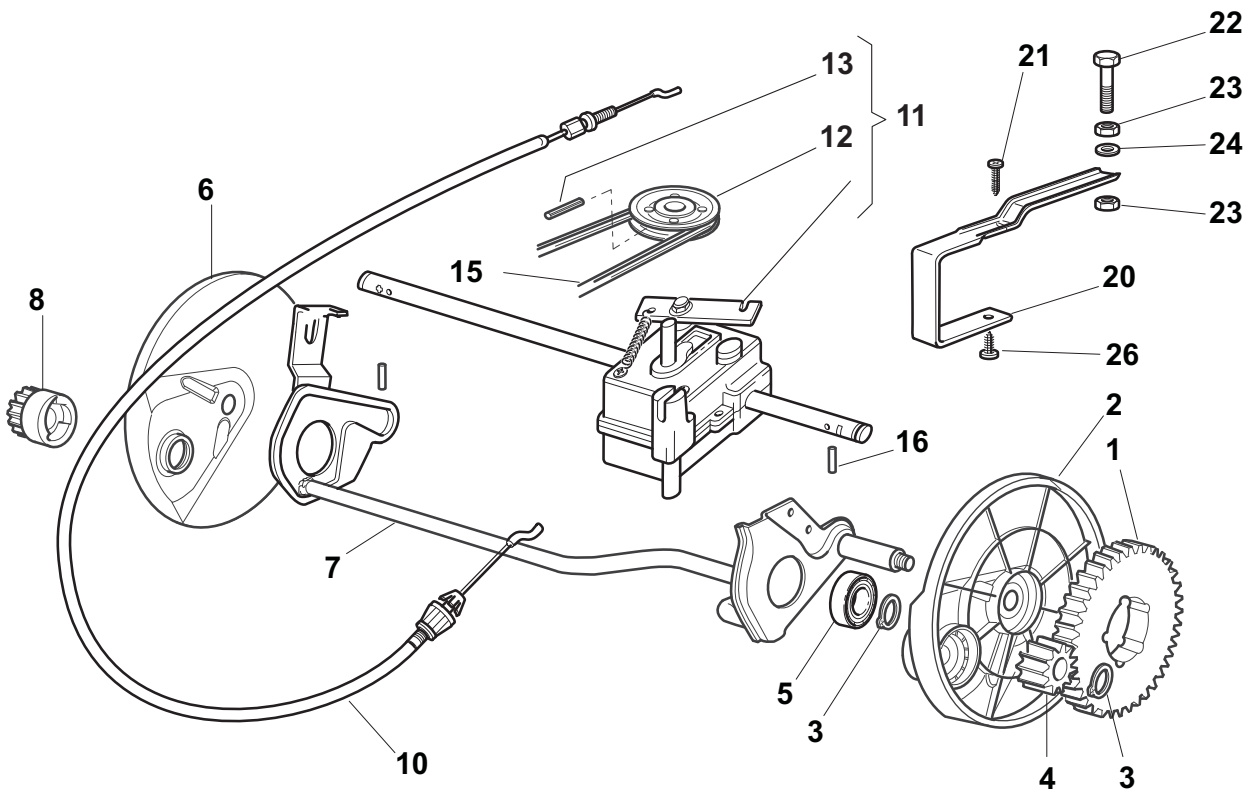

POS	PART. NO	Q.ty	DESCRIPTION	DESCRIZIONE	DESCRIPTION	BESCHREIBUNG	REMARKS
1	122120105/1	2	Ring Gear	Corona	Couronne	Kranz	
2	322600091/1	1	Protection, Wheel	Protezione Ruote	Protection Roue	Schütz, Räder	
3	112608600/0	4	Seeger	Seeger	Seeger	Seeger	
4	122570120/1	1	Pinion L	Pignone Sx	Pignon G	Ritzel Linkes	
5	119216035/0	2	Bearing	Cuscinetto	Coussinet	Lager	
6	122600090/0	1	Protection, R Wheel	Prot. Ruota Dx	Protection Roue D	Schütz, Räder	
7	381000149/0	1	Axle, Rear Wheels	Asse Ruote Posteriore	Axe Roues Arriere	Achse, Hinterrad	
8	122570110/1	1	Pinion R	Pignone Dx	Pignon D	Ritzel Rechtes	
10	381000674/0	1	Rear Drive	Comando Trazione	Commande Traction	Antriebkabel	
11	181003099/0	1	Gear Box	Gruppo Trazione	Groupe Traction	Antrieb	
12	122601909/0	1	Pulley	Puleggia	Poulie	Riemenscheibe	
13	112645705/0	1	Pin	Perno	Pivot	Bolzen	
15	135064100/0	1	Belt	Cinghia	Courroire	Riemen	
16	122753000/0	2	Pin	Perno	Pivot	Bolzen	
20	322785111/1	1	Support, Gear Box	Supporto Gruppo Trazione	Support Gr.	Halter, Antrieb	
21	112728507/0	1	Screw	Vite	Vis	Schraube	
22	112793850/0	1	Screw	Vite	Vis	Schraube	
23	112293200/0	2	Nut	Dado	Ecrou	Mutter	
24	112521350/0	1	Washer	Rosetta	Rondelle	Scheibe	
26	112728518/0	1	Screw	Vite	Vis	Schraube