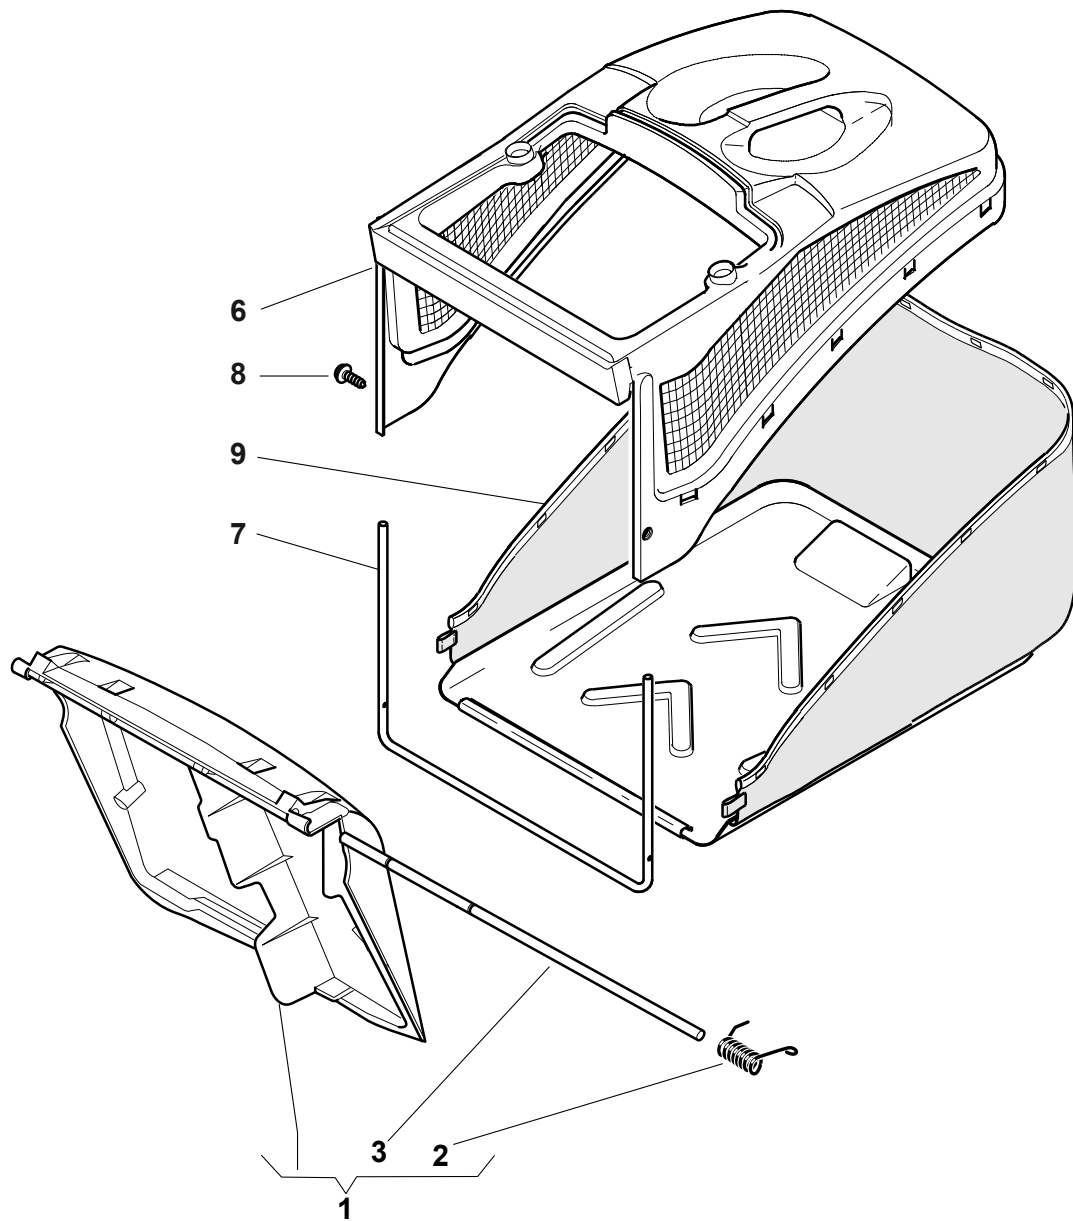

POS	PART. NO	Q.ty	DESCRIPTION	DESCRIZIONE	DESCRIPTION	BESCHREIBUNG	REMARKS
1	381008042/0	1	Stone-Guard	Parasassi	Pare-Pierres	Prallblech	
2	122451000/0	1	Spring	Molla	Ressort	Feder	
3	122517907/0	1	Pin	Perno	Pivot	Bolzen	
6	122486094/0	1	Grass-Box, Upper	Sacco, Parte Sup	Sac, Partie Superieure	Korb, Oberteil	
7	122608524/0	1	Stiffening Lower	Rinforzo Inf	Réinforcement Inf	Verstärkung Untere	
8	112728445/0	2	Screw	Vite	Vis	Schraube	
9	181002196/0	1	Box, Fabric	Sacco, Tela	Sac, Toile	Sack, Tuck