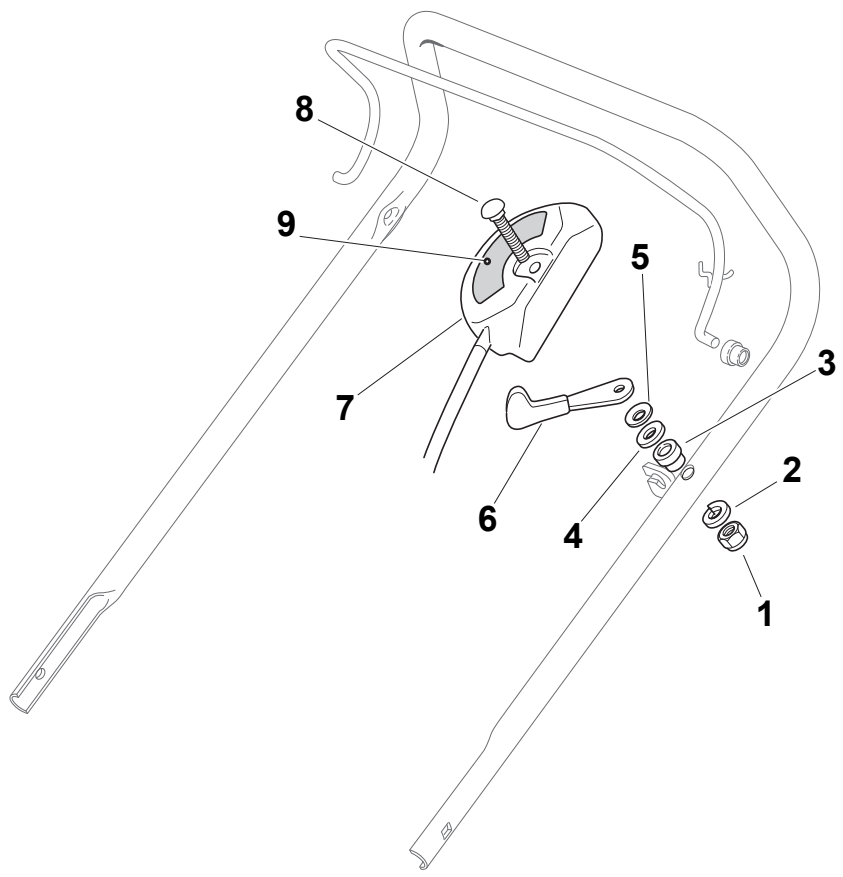

POS	PART. NO	Q.ty	DESCRIPTION	DESCRIZIONE	DESCRIPTION	BESCHREIBUNG	REMARKS
1	112291000/0	1	Nut	Dado	Ecrou	Mutter	
2	112581500/0	1	Grower	Grower	Grower	Federring	
3	122171005/0	1	Spacer	Distanziale	Entretoise	Distanzring	
4	112521360/0	1	Washer	Rosetta	Rondelle	Scheibe	
5	112508100/0	1	Spring Washer	Rosetta Elastica	Rondelle Elastique	Elastische Scheibe	
6	381007220/0	1	Lever, Throttle	Leva, Acceleratore	Levier, Accelérateur	Hebel, Beshleuniger	B&S 450-500 / GGP 150cc
6	381007279/1	1	Lever, Throttle	Leva, Acceleratore	Levier, Accelérateur	Hebel, Beshleuniger	B&S-GGP-Honda
7	481007080/0	1	Throttle Cable	Cavo Acceleratore	Cable, Accelérateur	Gashebel Kabel	
8	112815000/0	1	Screw	Vite	Vis	Schraube	
9	114356702/0	1	Label	Etichetta	Etiquette	Etikette	GGP
9	114356702/0	1	Label	Etichetta	Etiquette	Etikette	Honda
9	114356703/0	1	Label	Etichetta	Etiquette	Etikette	B&S
9	114356905/0	1	Label	Etichetta	Etiquette	Etikette	DOV
9	114356905/0	1	Label	Etichetta	Etiquette	Etikette	Honda Autochoke
9	114364264/0	1	Label	Etichetta	Etiquette	Etikette	AVS