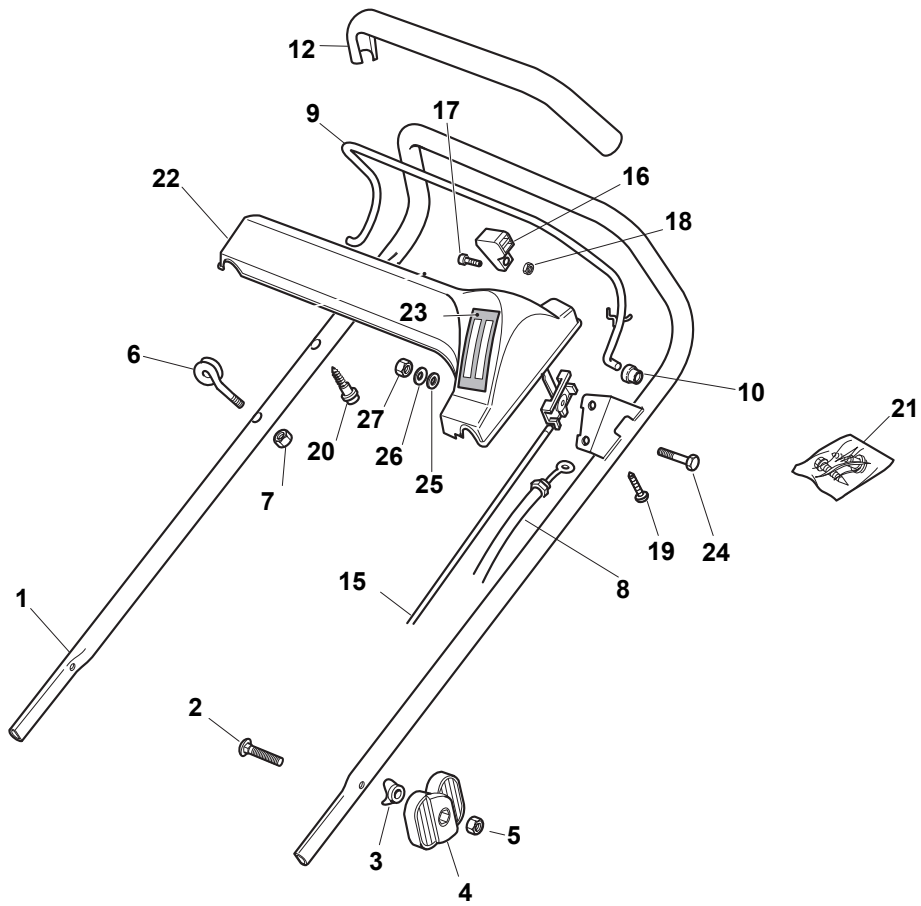

POS	PART. NO	Q.ty	DESCRIPTION	DESCRIZIONE	DESCRIPTION	BESCHREIBUNG	REMARKS
1	381007020/0	1	Handle, Upper Part	Manico, Parte Sup	Mancheron, Partie Superieure	Holm, Oberteil	
2	112819120/0	2	Screw	Vite	Vis	Schraube	
3	122680006/1	2	Washer	Rosetta	Rondelle	Scheibe	
4	122399803/0	2	Knob	Manopolina	Poignée	Griff	
5	112293200/0	2	Nut	Dado	Ecrou	Mutter	
6	122430309/0	1	Spring	Molla	Ressort	Feder	
7	112154330/0	1	Nut	Dado	Ecrou	Mutter	
8	181000622/2	1	Cable, Thread Engine Brake	Cavo Freno Motore	Cable Frein Moteur	Kabel, Motorbremse	Tecumseh Engine
8	181000631/0	1	Cable, Thread Engine Brake	Cavo Freno Motore	Cable Frein Moteur	Kabel, Motorbremse	B&S Engine
8	181000634/0	1	Cable, Thread Engine Brake	Cavo Freno Motore	Cable Frein Moteur	Kabel, Motorbremse	GGP Engine
8	181000639/0	1	Cable, Thread Engine Brake	Cavo Freno Motore	Cable Frein Moteur	Kabel, Motorbremse	Honda Engine
9	181003291/3	1	Lever, Engine Brake	Leva Freno Motore	Levier Frein Moteur	Hebel, Motorbremse	
10	122041966/0	2	Bush	Bussola	Douille	Büchse	
12	122291050/0	1	Handgrip Black	Impugnatura Manico Nera	Poignée Noir	Handgriff Schwarz	
15	181007091/0	1	Throttle Cable	Cavo Acceleratore	Cable, Accelérateur	Gashebel Kabel	B&S Engine
15	181007092/0	1	Throttle Cable	Cavo Acceleratore	Cable, Accelérateur	Gashebel Kabel	Honda-GGP Engine
16	122399801/0	1	Knob	Manopolina	Poignée	Griff	
17	112726388/0	2	Screw	Vite	Vis	Schraube	
18	112290800/0	2	Nut	Dado	Ecrou	Mutter	
19	112728460/0	1	Screw	Vite	Vis	Schraube	
20	122943006/0	1	Screw	Vite	Vis	Schraube	
21	381008499/1	1	Outfit, Screws	Dotazione Viteria	Dotation Visserie	Satz, Schrauben	
22	422120148/0	1	Dash Board Yellow	Cruscotto Giallo	Console Jaune	Konsole Gelbe	
22	422120150/0	1	Dash Board Red	Cruscotto Rosso	Console Rouge	Konsole Rote	
22	422120164/0	1	Dash Board Black	Cruscotto Nero	Console Noire	Konsole Schwarze	
23	114356692/0	1	Screw	Vite	Vis	Schraube	Honda Engine
23	114356693/0	1	Screw	Vite	Vis	Schraube	B&S Engine
23	114357387/0	1	Label	Etichetta	Etiquette	Etikette	B&S DOV
23	114357387/0	1	Label	Etichetta	Etiquette	Etikette	Honda Autochoke
24	112788910/0	2	Screw	Vite	Vis	Schraube	
25	112523020/0	2	Washer	Rosetta	Rondelle	Scheibe	
26	112581500/0	2	Grower	Grower	Grower	Federring	
27	112291000/0	2	Nut	Dado	Ecrou	Mutter