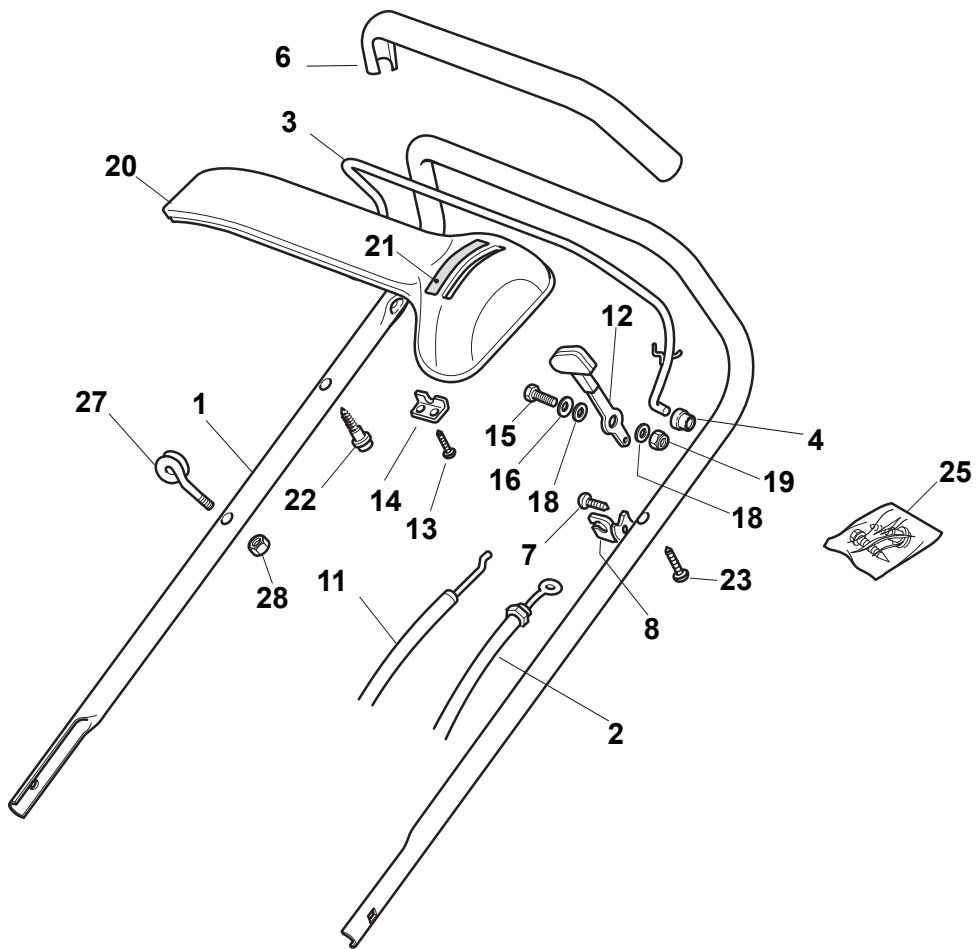

THIS INFORMATION IS NOT INTENDED FOR SALE OR RESALE, AND THIS NOTICE MUST REMAIN ON ALL COPIES.

GLOBAL GARDEN PRODUCTS

POS	PART. NO	Q.ty	DESCRIPTION	DESCRIZIONE	DESCRIPTION	BESCHREIBUNG	REMARKS
1	381001416/2	1	Deck Red	Chassis Rosso	Châssis Rouge	Gehäuse Rot	
2	112500070/0	3	Rivet	Rivetto	Rivet	Niete	
3	322735535/0	1	Sector, Height Adjustment	Settore Regolazione Altezza	Secteur Reglage Hauteur	Sektor, Höhenverstellung	
4	112728680/0	2	Screw	Vite	Vis	Schraube	
5	112523020/0	2	Washer	Rosetta	Rondelle	Scheibe	
6	122060172/0	1	Protection, Belt	Carter Cinghia	Protection Courroie	Schutz, Riemen	
7	322735508/0	1	Sector, Height Adjustment	Settore Regolazione Altezza	Secteur Reglage Hauteur	Sektor, Höhenverstellung	
8	322551632/1	2	Plate For Handle Fastening	Piastrina Fissaggio Manico	Plaquette Fixage Mancheron	Platte Holmbefestigung	
14	322484070/1	1	Muffler Guard	Paracalore	Grille De Protection	Schutzabdeckung	
21	112728680/0	2	Screw	Vite	Vis	Schraube	
22	112521350/0	4	Washer	Rosetta	Rondelle	Scheibe	
23	322600042/0	1	Protection, R	Prot. Manico Dx	Protection Mancheron D	Schutz,	
24	322600043/0	1	Protection, L	Prot. Manico Sx	Protection Mancheron G	Schutz, Linkerholm	
25	112691900/0	2	Screw	Vite	Vis	Schraube	
26	118566110/0	2	Cap	Puntale	Bouchon	Gummistopfen	
29	112819120/0	2	Screw	Vite	Vis	Schraube	
30	122680006/1	2	Washer	Rosetta	Rondelle	Scheibe	
31	122399900/0	2	Knob	Manopolina	Poignée	Griff	
32	112293200/0	2	Nut	Dado	Ecrou	Mutter	
33	181008606/1	1	Outfit, Screws	Dotazione Viteria	Dotation Visserie	Satz, Schrauben	
34	381006917/0	2	Handle, Lower Part	Parte Inf Maniglia	Poignée, Partie Inferieure	Griff, Unterteil	
51	122400000/1	2	Knob	Manopolina	Poignée	Griff	
52	322321502/1	1	Lever, Height Adjustment	Leva Regolazione Altezza	Levier Reglage Hauteur	Hebel, Höhenverstellung	
53	322321497/0	1	Lever, Height Adjustment	Leva Regolazione Altezza	Levier Reglage Hauteur	Hebel, Höhenverstellung	
54	112609260/0	1	Ring	Anello	Anneau	Ring	
55	122519510/0	1	Pin	Perno	Pivot	Bolzen	
56	381001410/0	1	Axle, Front Wheels	Asse Ruote Anteriori	Axe Roues Avant	Achse, Vorderrad	
57	122170950/0	1	R Spacer	Distanziale Dx	Entretoise D	Rechter Distanzring	
58	112523060/0	2	Washer	Rosetta	Rondelle	Scheibe	
59	112155000/0	2	Nut	Dado	Ecrou	Mutter	
60	112521350/0	2	Washer	Rosetta	Rondelle	Scheibe	
61	122519515/0	1	Pin	Perno	Pivot	Bolzen	
62	112521350/0	2	Washer	Rosetta	Rondelle	Scheibe	
68	112735402/0	4	Screw	Vite	Vis	Schraube	
69	322545154/0	2	Plate	Piastrina	Plaquette	Plättchen	
70	381000151/0	1	Axle, Rear Wheels	Asse Ruote Posteriore	Axe Roues Arriere	Achse, Hinterrad	
71	112530150/0	2	Elastic Washer	Disco Elastico	Disque Elastique	Federscheibe	