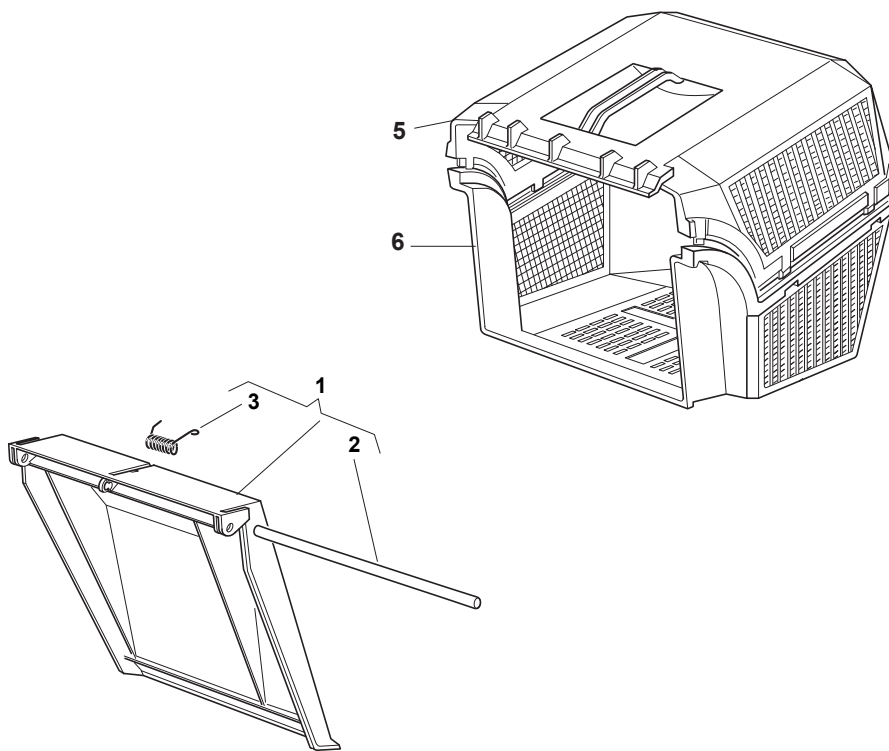

POS	PART. NO	Q.ty	DESCRIPTION	DESCRIZIONE	DESCRIPTION	BESCHREIBUNG	REMARKS
1	381008044/0	1	Stone-Guard	Parasassi	Pare-Pierres	Prallblech	
2	122517907/0	1	Pin	Perno	Pivot	Bolzen	
3	122450270/0	1	Spring	Molla	Ressort	Feder	
5	122486065/0	1	Grass-Box, Upper	Sacco, Parte Sup	Sac, Partie Superieure	Korb, Oberteil	
6	122486064/0	1	Grass-Box, Lower	Sacco, Parte Inf	Sac, Partie Inferieure	Korb, Unterteil