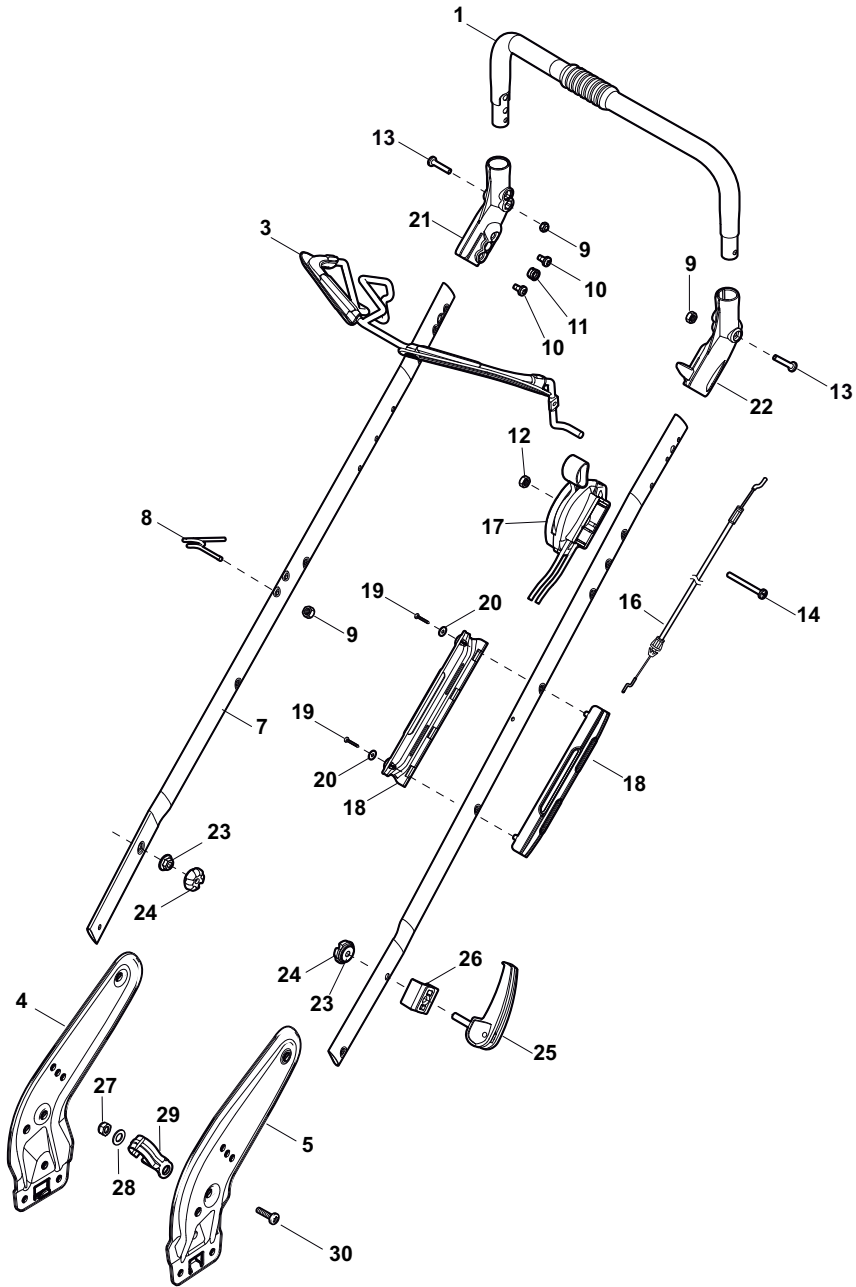

POS	PART. NO	Q.ty	DESCRIPTION	DESCRIZIONE	DESCRIPTION	BESCHREIBUNG	REMARKS
1	381006670/2	1	Handgrip	Impugnatura	Poignée	Handgriff	
3	381003344/0	1	Lever, Engine Brake	Leva Freno Motore	Levier Frein Moteur	Hebel, Motorbremse	
4	381005149/0	1	Bracket, R	Staffa Dx	Etrier Droit	Steigbügel, Rechte	
5	381005127/0	1	Bracket, L	Staffa Sx	Etrier Gauche	Steigbügel, Linke	
7	381006773/0	2	Handle Black	Manico Nero	Mancheron Noir	Holm Schwarz	
7	381006774/0	2	Handle Grey	Manico Grigio	Mancheron Gris	Holm Grau	
8	122430309/0	1	Spring	Molla	Ressort	Feder	
9	112154330/0	2	Nut	Dado	Ecrou	Mutter	
10	112735662/1	4	Screw	Vite	Vis	Schraube	
11	322041967/0	2	Bush	Bussola	Douille	Büchse	
12	112154510/0	3	Nut	Dado	Ecrou	Mutter	
13	112728721/0	2	Screw	Vite	Vis	Schraube	
14	112727786/0	1	Screw	Vite	Vis	Schraube	
16	181030073/0	1	Cable, Thread Engine Brake	Cavo Freno Motore	Cable Frein Moteur	Kabel, Motorbremse	
17	181005514/0	1	Throttle Cable	Cavo Acceleratore	Cable, Accelérateur	Gashebel Kabel	GGP - Honda
17	181005515/0	1	Throttle Cable	Cavo Acceleratore	Cable, Accelérateur	Gashebel Kabel	Honda AC
17	181005516/0	1	Throttle Cable	Cavo Acceleratore	Cable, Accelérateur	Gashebel Kabel	B&S
18	322806644/0	1	Protection	Cappuccio	Capuchon	Stecker	
19	112727812/0	2	Screw	Vite	Vis	Schraube	
20	112523000/1	2	Washer	Rosetta	Rondelle	Scheibe	
21	322488301/0	1	Support , R	Supporto, Parte Dx	Support, D	Halter, Rechte	
22	322488303/0	1	Support, L	Supporto, Parte Sx	Support, G	Halter, Linke	
23	112154220/0	2	Nut	Dado	Ecrou	Mutter	
24	322399835/0	2	Knob	Manopolina	Poignée	Griff	
25	381003253/0	2	Handle	Maniglia	Poignée	Griff	
26	322680017/0	2	Support	Supporto	Support	Halter	
27	112155000/0	1	Nut	Dado	Ecrou	Mutter	
28	125038002/1	1	Bush	Bussola	Douille	Büchse	
29	322192156/0	1	Fair Led	Fascetta	Collier	Bowdenzughalter	
30	112760605/0	1	Screw	Vite	Vis	Schraube