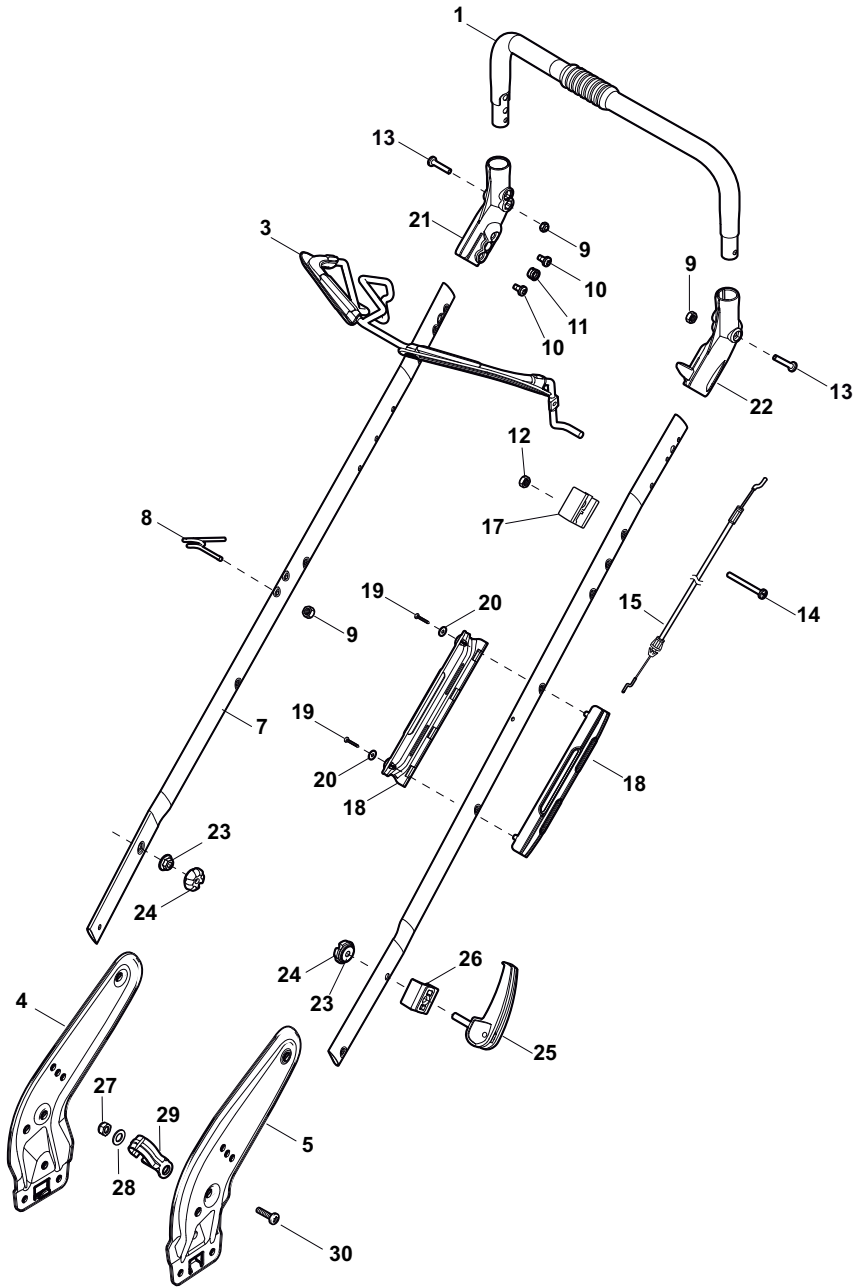

POS	PART. NO	Q.ty	DESCRIPTION	DESCRIZIONE	DESCRIPTION	BESCHREIBUNG	REMARKS
1	381006670/2	1	Handgrip	Impugnatura	Poignée	Handgriff	
3	381003344/0	1	Lever, Engine Brake	Leva Freno Motore	Levier Frein Moteur	Hebel, Motorbremse	
4	381005149/0	1	Bracket, R	Staffa Dx	Etrier Droit	Steigbügel, Rechte	
5	381005151/0	1	Bracket, L	Staffa Sx	Etrier Gauche	Steigbügel, Linke	
7	381006773/0	2	Handle Black	Manico Nero	Mancheron Noir	Holm Schwarz	
7	381006774/0	2	Handle Grey	Manico Grigio	Mancheron Gris	Holm Grau	
8	122430309/0	1	Spring	Molla	Ressort	Feder	
9	112154330/0	2	Nut	Dado	Ecrou	Mutter	
10	112735662/1	4	Screw	Vite	Vis	Schraube	
11	322041967/0	2	Bush	Bussola	Douille	Büchse	
12	112154510/0	3	Nut	Dado	Ecrou	Mutter	
13	112728721/0	2	Screw	Vite	Vis	Schraube	
14	112727786/0	1	Screw	Vite	Vis	Schraube	
15	181030073/0	1	Cable, Thread Engine Brake	Cavo Freno Motore	Cable Frein Moteur	Kabel, Motorbremse	
17	322551639/0	1	Plate	Piastrina	Plaquette	Plättchen	
18	322806644/0	1	Protection	Cappuccio	Capuchon	Stecker	
19	112727812/0	2	Screw	Vite	Vis	Schraube	
20	112523000/1	2	Washer	Rosetta	Rondelle	Scheibe	
21	322488301/0	1	Support , R	Supporto, Parte Dx	Support, D	Halter, Rechte	
22	322488303/0	1	Support, L	Supporto, Parte Sx	Support, G	Halter, Linke	
23	112154220/0	2	Nut	Dado	Ecrou	Mutter	
24	322399835/0	2	Knob	Manopolina	Poignée	Griff	
25	381003253/0	2	Handle	Maniglia	Poignée	Griff	
26	322680017/0	2	Support	Supporto	Support	Halter	
27	112155000/0	1	Nut	Dado	Ecrou	Mutter	
28	125038002/1	1	Bush	Bussola	Douille	Büchse	
29	322192156/0	1	Fair Led	Fascetta	Collier	Bowdenzughalter	
30	112760605/0	1	Screw	Vite	Vis	Schraube