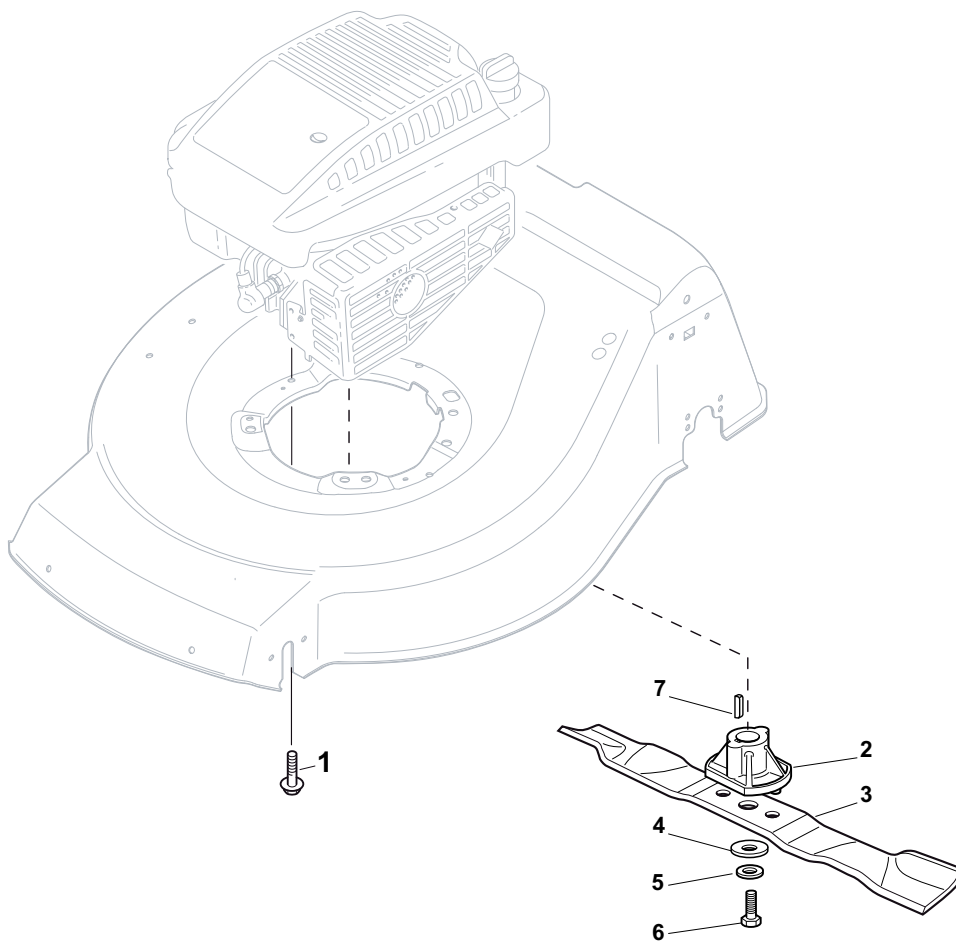

POS	PART. NO	Q.ty	DESCRIPTION	DESCRIZIONE	DESCRIPTION	BESCHREIBUNG	REMARKS
1	112735108/1	2	Screw	Vite	Vis	Schraube	GGP 196cc
1	112735108/1	3	Screw	Vite	Vis	Schraube	Honda-GGP-B&S
1	112735109/1	1	Screw	Vite	Vis	Schraube	GGP 196cc
2	122463012/2	1	Hub, Crankshaft Ø 22.2	Mozzo, Albero Motore Ø 22.2	Moyeu, Arbre Moteur Ø 22.2	Nabe, Motorwelle Ø 22.2	GGP-B&S
2	122463020/1	1	Hub, Crankshaft Ø 25	Mozzo, Albero Motore Ø 25	Moyeu, Arbre Moteur Ø 25	Nabe, Motorwelle Ø 25	Honda
3	181004458/0	1	Blade Standard	Coltello Standard	Lame Standard	Messer Standard	
4	122160400/0	1	Elastic Washer	Disco Elastico	Disque Elastique	Federscheibe	
5	112523080/0	1	Washer	Rosetta	Rondelle	Scheibe	
6	112735698/0	1	Screw	Vite	Vis	Schraube	
7	112139100/0	1	Feather, Crankshaft Ø 22.2	Linguetta, Albero Motore Ø 22.2	Clavette, Arbre Moteur Ø 22.2	Keil, Motorwelle Ø 22.2	GGP-B&S
7	112139150/0	1	Feather, Crankshaft Ø 25	Linguetta, Albero Motore Ø 25	Clavette, Arbre Moteur Ø 25	Keil, Motorwelle Ø 25	Honda