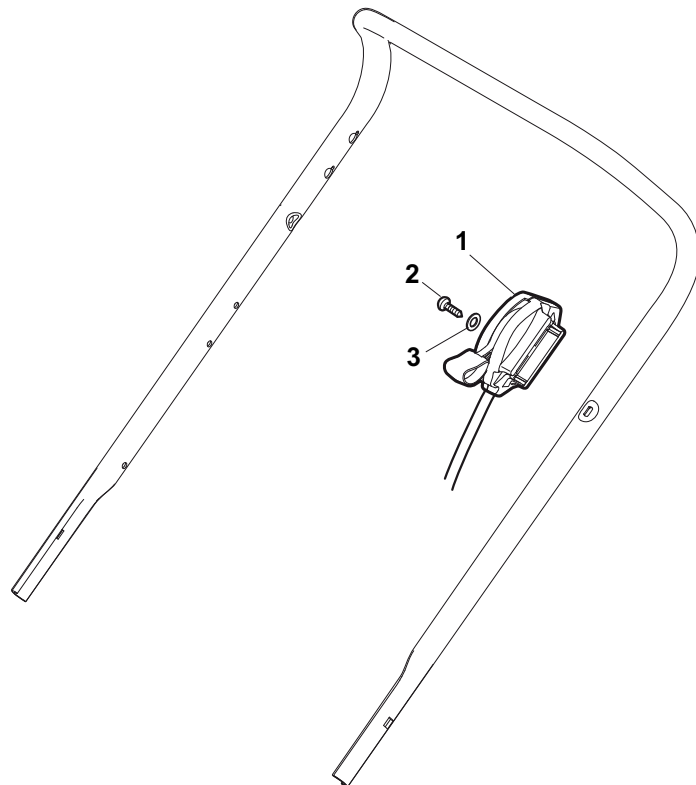

POS	PART. NO	Q.ty	DESCRIPTION	DESCRIZIONE	DESCRIPTION	BESCHREIBUNG	REMARKS
1	181005501/1	1	Throttle Cable	Cavo Acceleratore	Cable, Accelérateur	Gashebel Kabel	GGP
1	181005501/1	1	Throttle Cable	Cavo Acceleratore	Cable, Accelérateur	Gashebel Kabel	Honda
1	181005502/1	1	Throttle Cable	Cavo Acceleratore	Cable, Accelérateur	Gashebel Kabel	B&S
1	181005503/1	1	Throttle Cable	Cavo Acceleratore	Cable, Accelérateur	Gashebel Kabel	Honda AC
1	181005504/1	1	Throttle Cable	Cavo Acceleratore	Cable, Accelérateur	Gashebel Kabel	GGP 150cc
1	181005525/0	1	Throttle Cable	Cavo Acceleratore	Cable, Accelérateur	Gashebel Kabel	B&S E Series
1	181005537/0	1	Throttle Cable	Cavo Acceleratore	Cable, Accelérateur	Gashebel Kabel	GGP 100cc
2	112735103/0	1	Screw	Vite	Vis	Schraube	
3	112523040/0	1	Washer	Rosetta	Rondelle	Scheibe