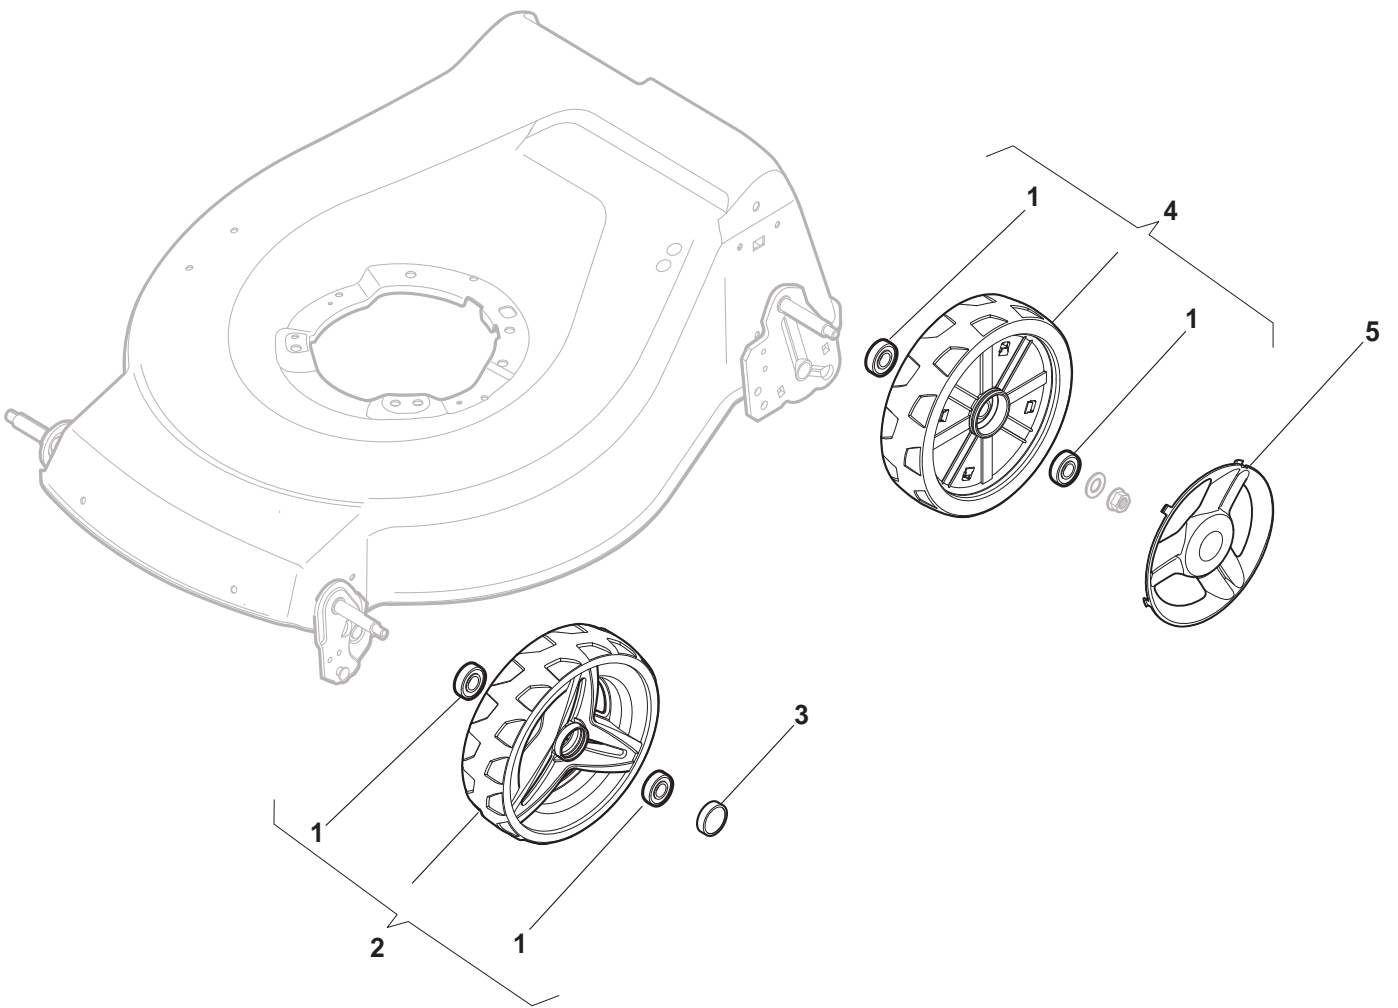

POS	PART. NO	Q.ty	DESCRIPTION	DESCRIZIONE	DESCRIPTION	BESCHREIBUNG	REMARKS
1	119216035/0	8	Bearing	Cuscinetto	Coussinet	Lager	
2	381007477/0	4	Wheel Ø 200	Ruota Ø 200	Roue Ø 200	Rad Ø 200	
3	322110640/0	2	Hub Cap Grey	Coprимozzo Grigio	Couvre-Moyeu Gris	Radkappe Grau	
4	381007483/1	2	Wheel Ø 200	Ruota Ø 200	Roue Ø 200	Rad Ø 200	
5	322110687/0	2	Hub Cap Grey	Coprимozzo Grigio	Couvre-Moyeu Gris	Radkappe Grau