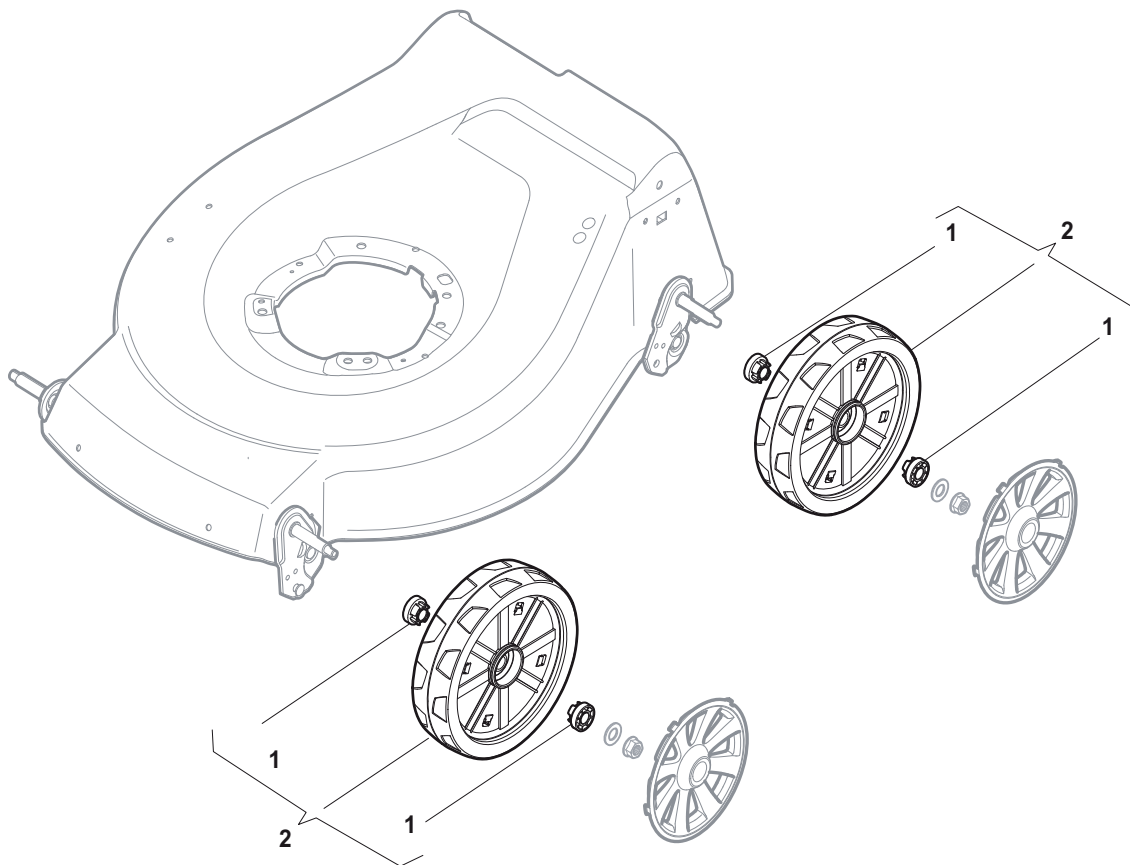

POS	PART. NO	Q.ty	DESCRIPTION	DESCRIZIONE	DESCRIPTION	BESCHREIBUNG	REMARKS
1	322042064/0	4	Bush	Bussola	Douille	Büchse	
2	381007481/1	2	Wheel Ø 200	Ruota Ø 200	Roue Ø 200	Rad Ø 200