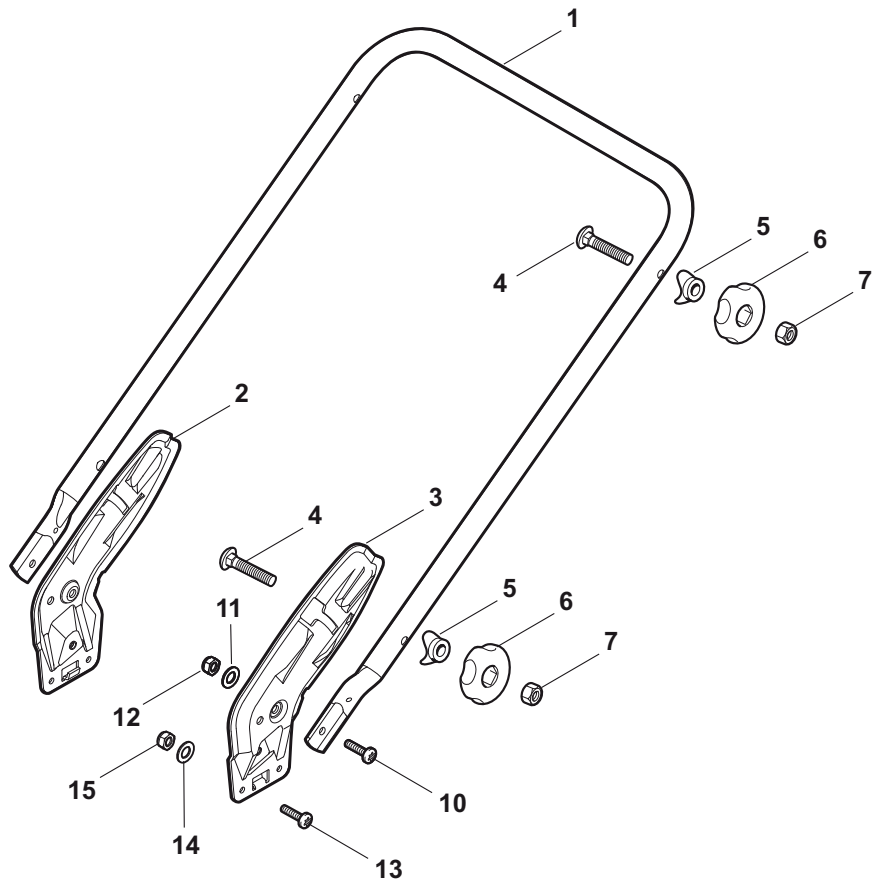

POS	PART. NO	Q.ty	DESCRIPTION	DESCRIZIONE	DESCRIPTION	BESCHREIBUNG	REMARKS
1	381006889/0	1	Handle, Lower Part	Parte Inf Maniglia	Poignée, Partie Inferieure	Griff, Unterteil	
2	381005125/0	1	Bracket, R	Staffa Dx	Etrier Droit	Steigbügel, Rechte	
3	381005127/0	1	Bracket, L	Staffa Sx	Etrier Gauche	Steigbügel, Linke	
4	112819120/0	4	Screw	Vite	Vis	Schraube	
5	122680006/1	4	Washer	Rosetta	Rondelle	Scheibe	
6	322399804/1	4	Knob	Manopolina	Poignée	Griff	
7	112293200/0	4	Nut	Dado	Ecrou	Mutter	
10	112760605/0	2	Screw	Vite	Vis	Schraube	
11	112521350/0	2	Washer	Rosetta	Rondelle	Scheibe	
12	112155000/0	2	Nut	Dado	Ecrou	Mutter	
13	112727803/0	6	Screw	Vite	Vis	Schraube	
14	112523040/0	6	Washer	Rosetta	Rondelle	Scheibe	
15	112154510/0	6	Nut	Dado	Ecrou	Mutter