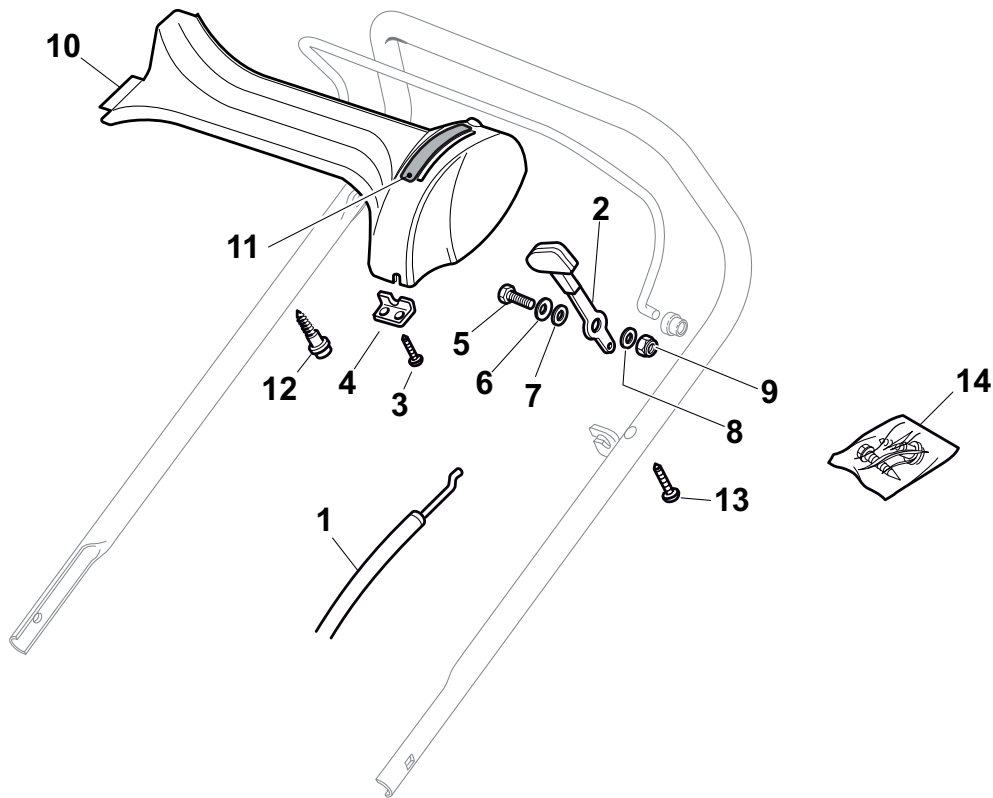

POS	PART. NO	Q.ty	DESCRIPTION	DESCRIZIONE	DESCRIPTION	BESCHREIBUNG	REMARKS
1	481007160/0	1	Throttle Cable	Cavo Acceleratore	Cable, Accelérateur	Gashebel Kabel	
2	381007221/0	1	Lever, Throttle	Leva, Acceleratore	Levier, Accelérateur	Hebel, Beshleuniger	GGP 150cc - B&S450-500
2	381007280/2	1	Lever, Throttle	Leva, Acceleratore	Levier, Accelérateur	Hebel, Beshleuniger	B&S-GGP-Honda
3	112735105/0	2	Screw	Vite	Vis	Schraube	
4	322981467/0	1	Plate	Piastrina	Plaque	Plättchen	
5	112791500/0	1	Screw	Vite	Vis	Schraube	
6	112530060/0	1	Elastic Washer	Disco Elastico	Disque Elastique	Federscheibe	
7	112523040/0	1	Washer	Rosetta	Rondelle	Scheibe	
8	112523040/0	1	Washer	Rosetta	Rondelle	Scheibe	
9	112154510/0	1	Nut	Dado	Ecrou	Mutter	
10	322120189/0	1	Dash Board Red	Cruscotto Rosso	Console Rouge	Konsole Rote	
11	114356743/1	1	Label	Etichetta	Etiquette	Etikette	GGP
11	114356743/1	1	Label	Etichetta	Etiquette	Etikette	Honda
11	114356744/1	1	Label	Etichetta	Etiquette	Etikette	B&S
11	114356906/1	1	Label	Etichetta	Etiquette	Etikette	B&S 700
11	114357646/1	1	Label	Etichetta	Etiquette	Etikette	Honda Ac
12	122943006/0	1	Screw	Vite	Vis	Schraube	
13	112728460/0	1	Screw	Vite	Vis	Schraube	
14	381008609/0	1	Outfit, Screws	Dotazione Viteria	Dotation Visserie	Satz, Schrauben