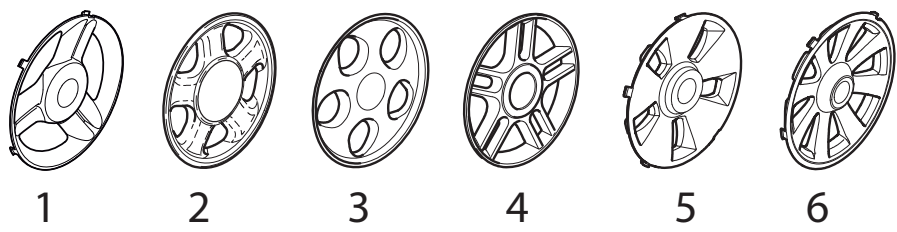

POS	PART. NO	Q.ty	DESCRIPTION	DESCRIZIONE	DESCRIPTION	BESCHREIBUNG	REMARKS
1	322110687/0	2	Hub Cap Grey	Coprимozzo Grigio	Couvre-Moyeu Gris	Radkappe Grau	
2	322110382/0	2	Hub Cap Grey	Coprимozzo Grigio	Couvre-Moyeu Gris	Radkappe Grau	
3	322110417/0	2	Hub Cap Grey	Coprимozzo Grigio	Couvre-Moyeu Gris	Radkappe Grau	
4	322110492/0	2	Hub Cap Grey	Coprимozzo Grigio	Couvre-Moyeu Gris	Radkappe Grau	
5	322110643/0	2	Hub Cap Grey	Coprимozzo Grigio	Couvre-Moyeu Gris	Radkappe Grau	
6	322110645/0	2	Hub Cap Grey	Coprимozzo Grigio	Couvre-Moyeu Gris	Radkappe Grau