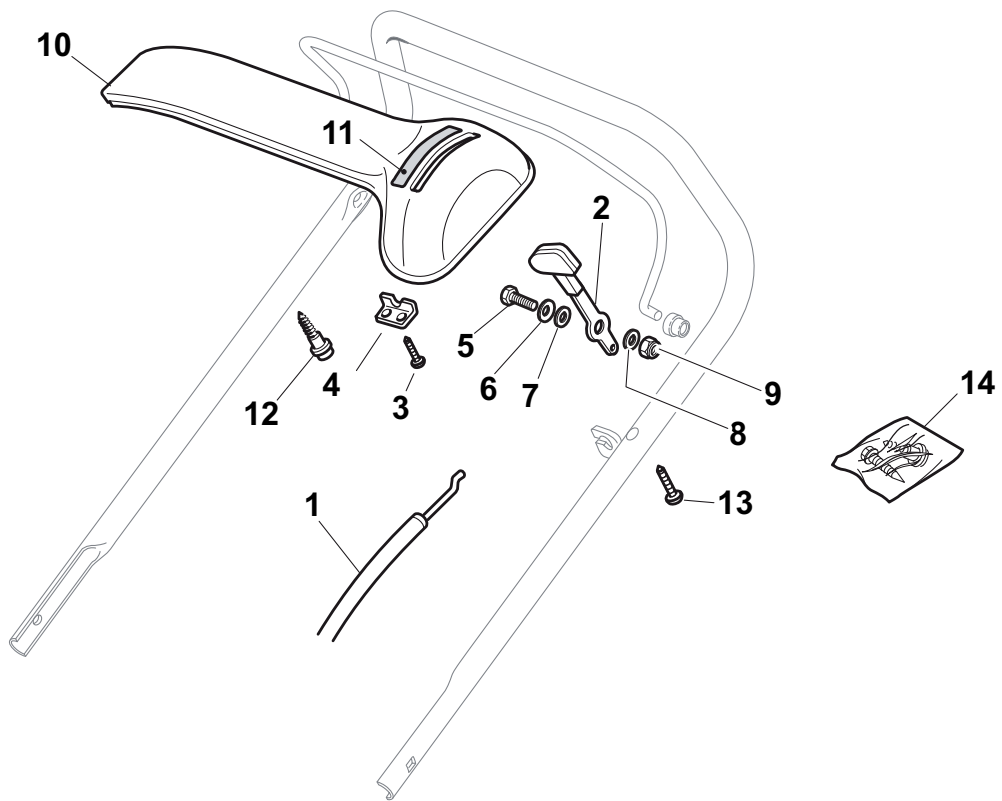

POS	PART. NO	Q.ty	DESCRIPTION	DESCRIZIONE	DESCRIPTION	BESCHREIBUNG	REMARKS
1	481007160/0	1	Throttle Cable	Cavo Acceleratore	Cable, Accelérateur	Gashebel Kabel	
2	381007221/0	1	Lever, Throttle	Leva, Acceleratore	Levier, Accelérateur	Hebel, Beshleuniger	GGP 150cc - B&S450-500
2	381007280/2	1	Lever, Throttle	Leva, Acceleratore	Levier, Accelérateur	Hebel, Beshleuniger	B&S-GGP-Honda
3	112735105/0	2	Screw	Vite	Vis	Schraube	
4	322981467/0	1	Plate	Piastrina	Plaquette	Plättchen	
5	112791500/0	1	Screw	Vite	Vis	Schraube	
6	112530060/0	1	Elastic Washer	Disco Elastico	Disque Elastique	Federscheibe	
7	112523040/0	1	Washer	Rosetta	Rondelle	Scheibe	
8	112523040/0	1	Washer	Rosetta	Rondelle	Scheibe	
9	112154510/0	1	Nut	Dado	Ecrou	Mutter	
10	422120152/0	1	Dash Board Yellow	Cruscotto Giallo	Console Jaune	Konsole Gelbe	
10	422120154/0	1	Dash Board Red	Cruscotto Rosso	Console Rouge	Konsole Rote	
10	422120158/0	1	Dash Board Black	Cruscotto Nero	Console Noire	Konsole Schwarze	
11	114356743/1	1	Label	Etichetta	Etiquette	Etikette	GGP
11	114356743/1	1	Label	Etichetta	Etiquette	Etikette	Honda
11	114356744/1	1	Label	Etichetta	Etiquette	Etikette	B&S
11	114356906/1	1	Label	Etichetta	Etiquette	Etikette	B&S 700
11	114357646/1	1	Label	Etichetta	Etiquette	Etikette	Honda Ac
12	122943006/0	1	Screw	Vite	Vis	Schraube	
13	112728460/0	1	Screw	Vite	Vis	Schraube	
14	381008609/0	1	Outfit, Screws	Dotazione Viteria	Dotation Visserie	Satz, Schrauben