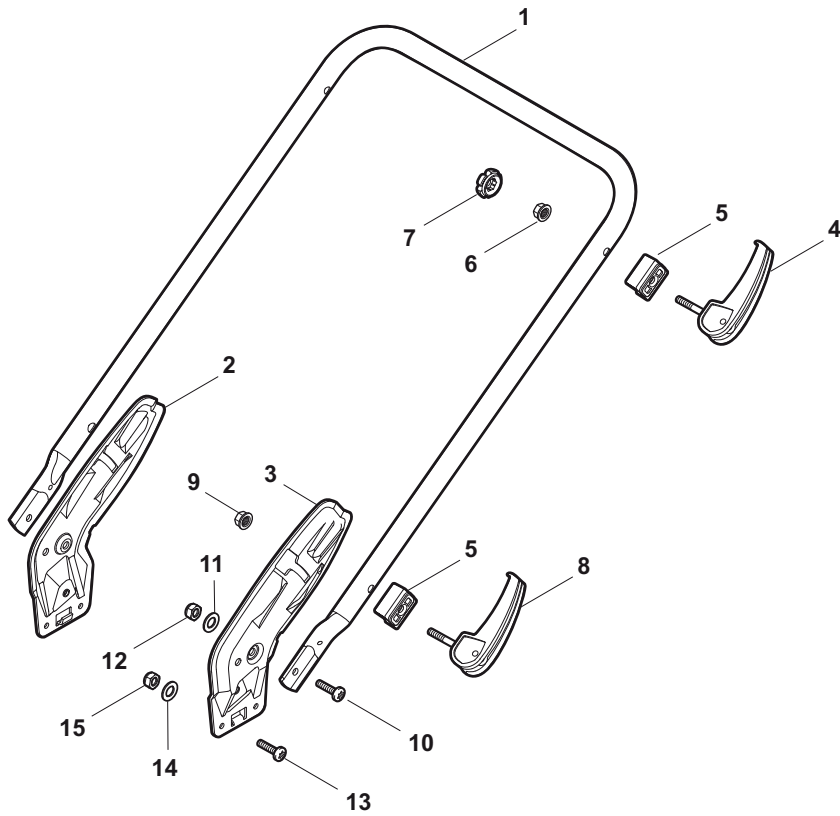

POS	PART. NO	Q.ty	DESCRIPTION	DESCRIZIONE	DESCRIPTION	BESCHREIBUNG	REMARKS
1	381006889/0	1	Handle, Lower Part	Parte Inf Maniglia	Poignée, Partie Inferieure	Griff, Unterteil	
2	381005125/0	1	Bracket, R	Staffa Dx	Etrier Droit	Steigbügel, Rechte	
3	381005127/0	1	Bracket, L	Staffa Sx	Etrier Gauche	Steigbügel, Linke	
4	381103350/0	2	Handle	Maniglia	Poignée	Griff	
5	322680016/0	4	Support	Supporto	Support	Halter	
6	122131750/0	2	Nut	Dado	Ecrou	Mutter	
7	322399835/0	2	Knob	Manopolina	Poignée	Griff	
8	381003254/0	2	Handle	Maniglia	Poignée	Griff	
9	112154220/0	2	Nut	Dado	Ecrou	Mutter	
10	112760605/0	2	Screw	Vite	Vis	Schraube	
11	112521350/0	2	Washer	Rosetta	Rondelle	Scheibe	
12	112155000/0	2	Nut	Dado	Ecrou	Mutter	
13	112727803/0	6	Screw	Vite	Vis	Schraube	
14	112523040/0	6	Washer	Rosetta	Rondelle	Scheibe	
15	112154510/0	6	Nut	Dado	Ecrou	Mutter