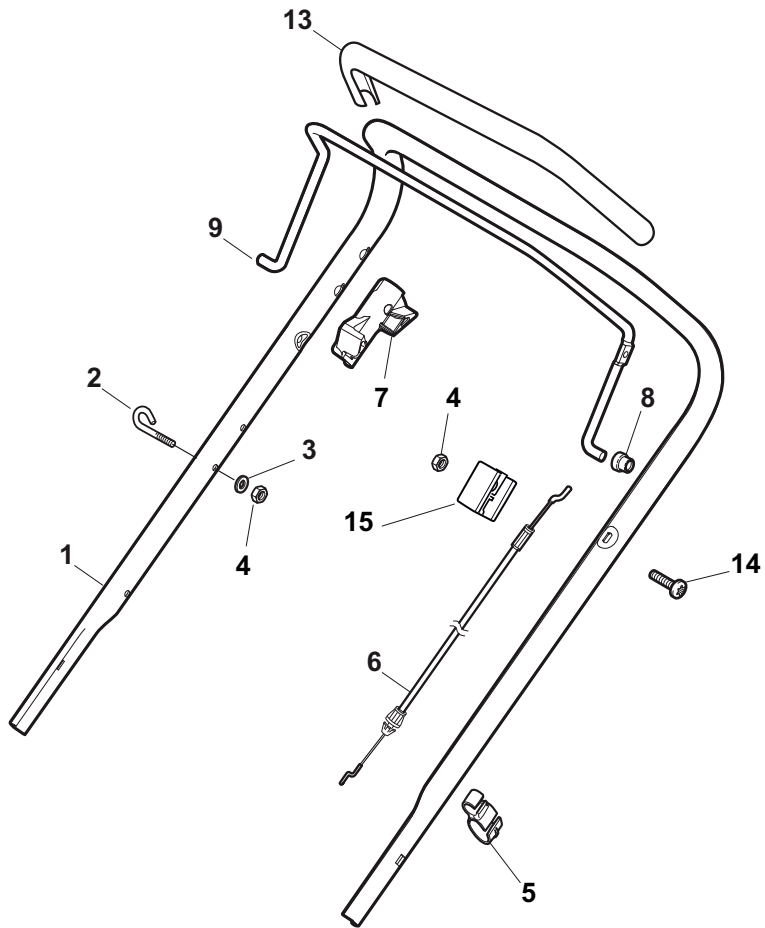

POS	PART. NO	Q.ty	DESCRIPTION	DESCRIZIONE	DESCRIPTION	BESCHREIBUNG	REMARKS
1	381006839/0	1	Handle, Upper Part	Manico, Parte Sup	Mancheron, Partie Superieure	Holm, Oberteil	Black
1	381007520/0	1	Handle, Upper Part	Manico, Parte Sup	Mancheron, Partie Superieure	Holm, Oberteil	Black
1	381007525/0	1	Handle, Upper Part	Manico, Parte Sup	Mancheron, Partie Superieure	Holm, Oberteil	Grey
2	122430313/0	1	Guide Spring	Molla Guida	Ressort De Guide	Feder Führer	
3	112521330/0	1	Washer	Rosetta	Rondelle	Scheibe	
4	112154510/0	1	Nut	Dado	Ecrou	Mutter	
5	118390020/0	1	Fairlead	Fermacavo	Fixation Cable	Kabelbefestigung	
6	181030053/0	1	Cable, Thread Engine Brake	Cavo Freno Motore	Cable Frein Moteur	Kabel, Motorbremse	GGP / B&S 625-675
6	181030054/0	1	Cable, Thread Engine Brake	Cavo Freno Motore	Cable Frein Moteur	Kabel, Motorbremse	GGP 150
6	181030056/0	1	Cable, Thread Engine Brake	Cavo Freno Motore	Cable Frein Moteur	Kabel, Motorbremse	B&S
6	181030070/0	1	Cable, Thread Engine Brake	Cavo Freno Motore	Cable Frein Moteur	Kabel, Motorbremse	Honda
7	322545204/0	1	Fulcrum Pin	Perno Fulcro	Pivot	Gelenkpunkt	
8	122041966/0	1	Bush	Bussola	Douille	Büchse	
9	181003300/1	1	Lever, Engine Brake	Leva Freno Motore	Levier Frein Moteur	Hebel, Motorbremse	
13	122291050/0	1	Handgrip Black	Impugnatura Manico Nera	Poignée Noir	Handgriff Schwarz	
14	112728640/0	1	Screw	Vite	Vis	Schraube	
15	322551640/0	1	Plate	Piastrina	Plaquette	Plättchen