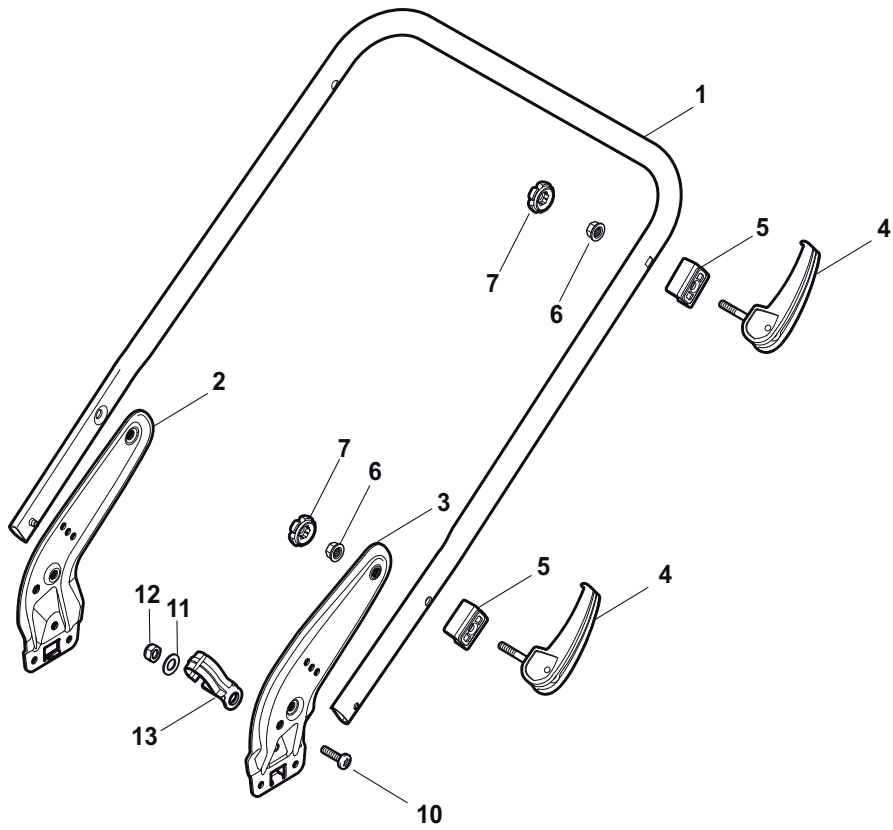

POS	PART. NO	Q.ty	DESCRIPTION	DESCRIZIONE	DESCRIPTION	BESCHREIBUNG	REMARKS
1	381006719/0	1	Handle, Lower Part	Parte Inf Maniglia	Poignée, Partie Inferieure	Griff, Unterteil	Black
1	381006720/0	1	Handle, Lower Part	Parte Inf Maniglia	Poignée, Partie Inferieure	Griff, Unterteil	Grey
2	381005149/0	1	Bracket, R	Staffa Dx	Etrier Droit	Steigbügel, Rechte	
3	381005151/0	1	Bracket, L	Staffa Sx	Etrier Gauche	Steigbügel, Linke	
4	381003253/0	2	Handle	Maniglia	Poignée	Griff	
5	322680016/0	4	Support	Supporto	Support	Halter	
6	122131750/0	4	Nut	Dado	Ecrou	Mutter	
7	322399835/0	4	Knob	Manopolina	Poignée	Griff	
10	112760605/0	2	Screw	Vite	Vis	Schraube	
11	125038002/1	2	Bush	Bussola	Douille	Büchse	
12	112155000/0	2	Nut	Dado	Ecrou	Mutter	
13	322192156/0	1	Fair Led	Fascetta	Collier	Bowdenzughalter	
14	381103350/0	2	Handle	Maniglia	Poignée	Griff