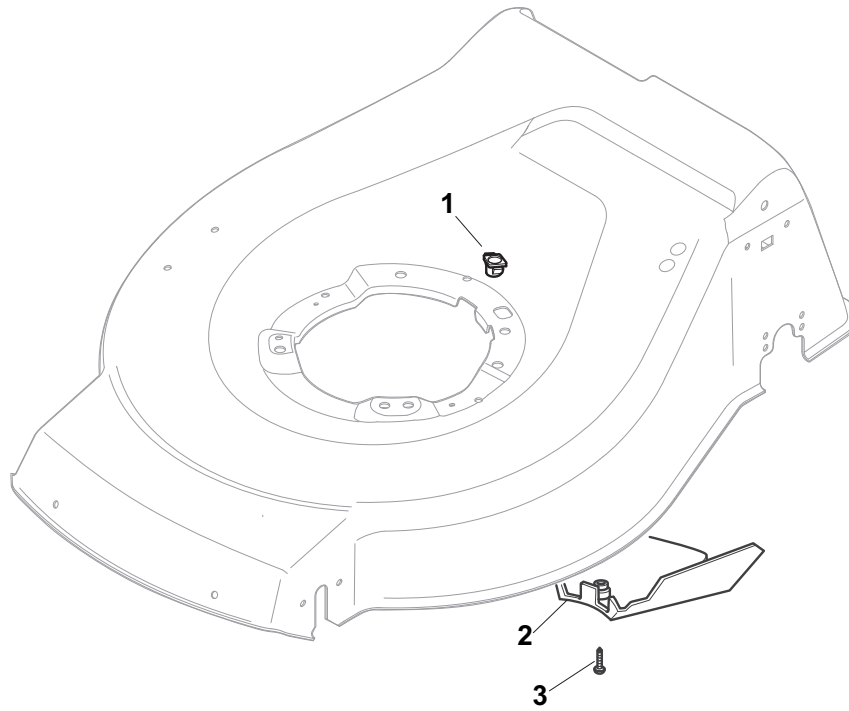

POS	PART. NO	Q.ty	DESCRIPTION	DESCRIZIONE	DESCRIPTION	BESCHREIBUNG	REMARKS
1	322291150/0	1	Rubber Insert	Inserto In Gomma	Insert De	Gummi Einsatz	
2	122060193/0	1	Protection, Belt	Carter Cinghia	Protection Courroire	Schutz, Riemen	
3	112728530/0	1	Screw	Vite	Vis	Schraube