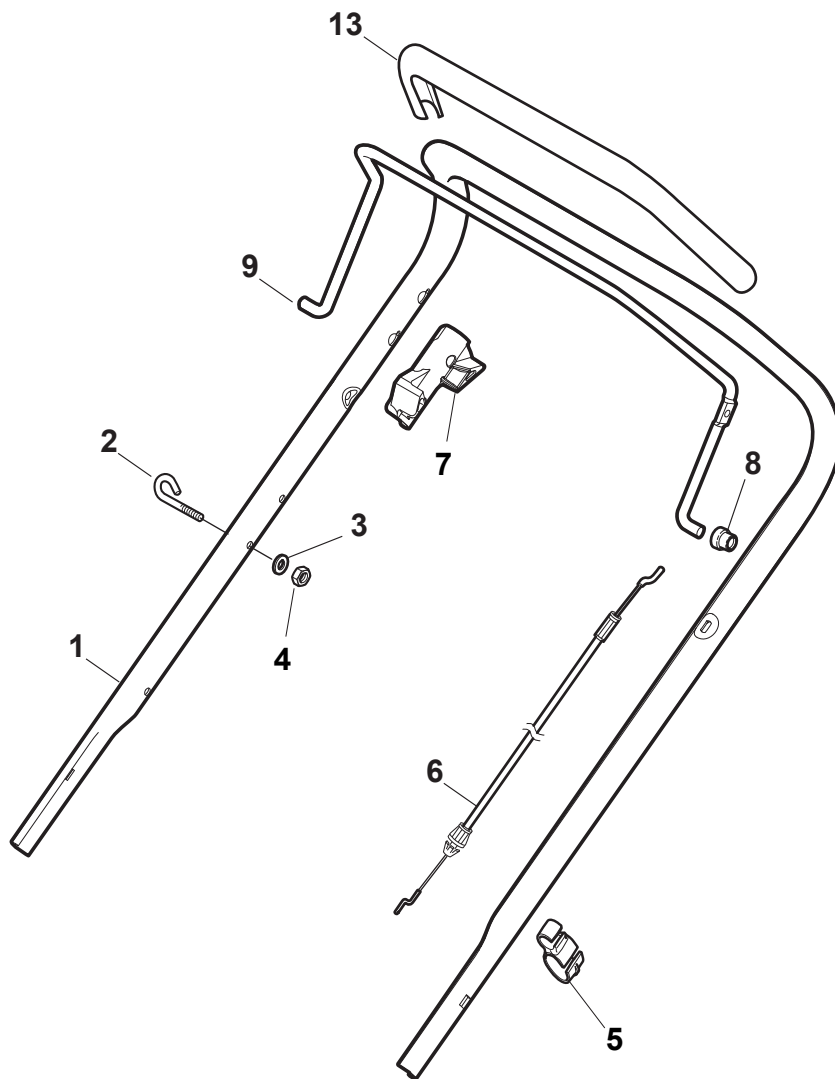

POS	PART. NO	Q.ty	DESCRIPTION	DESCRIZIONE	DESCRIPTION	BESCHREIBUNG	REMARKS
1	381006839/0	1	Handle, Upper Part with sponge handgrip	Manico, Parte Sup. con impugantura in spugna	Mancheron, Partie Superieure avec éponge poignée	Holm, Oberteil Handgriff Schwamm	Black
1	381007520/0	1	Handle, Upper Part	Manico, Parte Sup	Mancheron, Partie Superieure	Holm, Oberteil	Black
1	381007525/0	1	Handle, Upper Part	Manico, Parte Sup	Mancheron, Partie Superieure	Holm, Oberteil	Grey
2	122430313/0	1	Guide Spring	Molla Guida	Ressort De Guide	Feder Führer	
3	112521330/0	1	Washer	Rosetta	Rondelle	Scheibe	
4	112154510/0	1	Nut	Dado	Ecrou	Mutter	
5	118390020/0	1	Fairlead	Fermacavo	Fixation Cable	Kabelbefestigung	
6	181030053/0	1	Cable, Thread Engine Brake	Cavo Freno Motore	Cable Frein Moteur	Kabel, Motorbremse	GGP / B&S
6	181030054/0	1	Cable, Thread Engine Brake	Cavo Freno Motore	Cable Frein Moteur	Kabel, Motorbremse	GGP 150cc
6	181030056/0	1	Cable, Thread Engine Brake	Cavo Freno Motore	Cable Frein Moteur	Kabel, Motorbremse	B&S 450-500-550-575
6	181030070/0	1	Cable, Thread Engine Brake	Cavo Freno Motore	Cable Frein Moteur	Kabel, Motorbremse	Honda
7	322545204/0	1	Fulcrum Pin	Perno Fulcro	Pivot	Gelenkpunkt	
8	122041966/0	1	Bush	Bussola	Douille	Büchse	
9	181003300/1	1	Lever, Engine Brake	Leva Freno Motore	Levier Frein Moteur	Hebel, Motorbremse	
13	122291050/0	1	Handgrip Black	Impugnatura Manico Nera	Poignée Noir	Handgriff Schwarz	
14	112728640/0	1	Screw	Vite	Vis	Schraube	
15	322551640/0	1	Plate	Piastrina	Plaquette	Plättchen