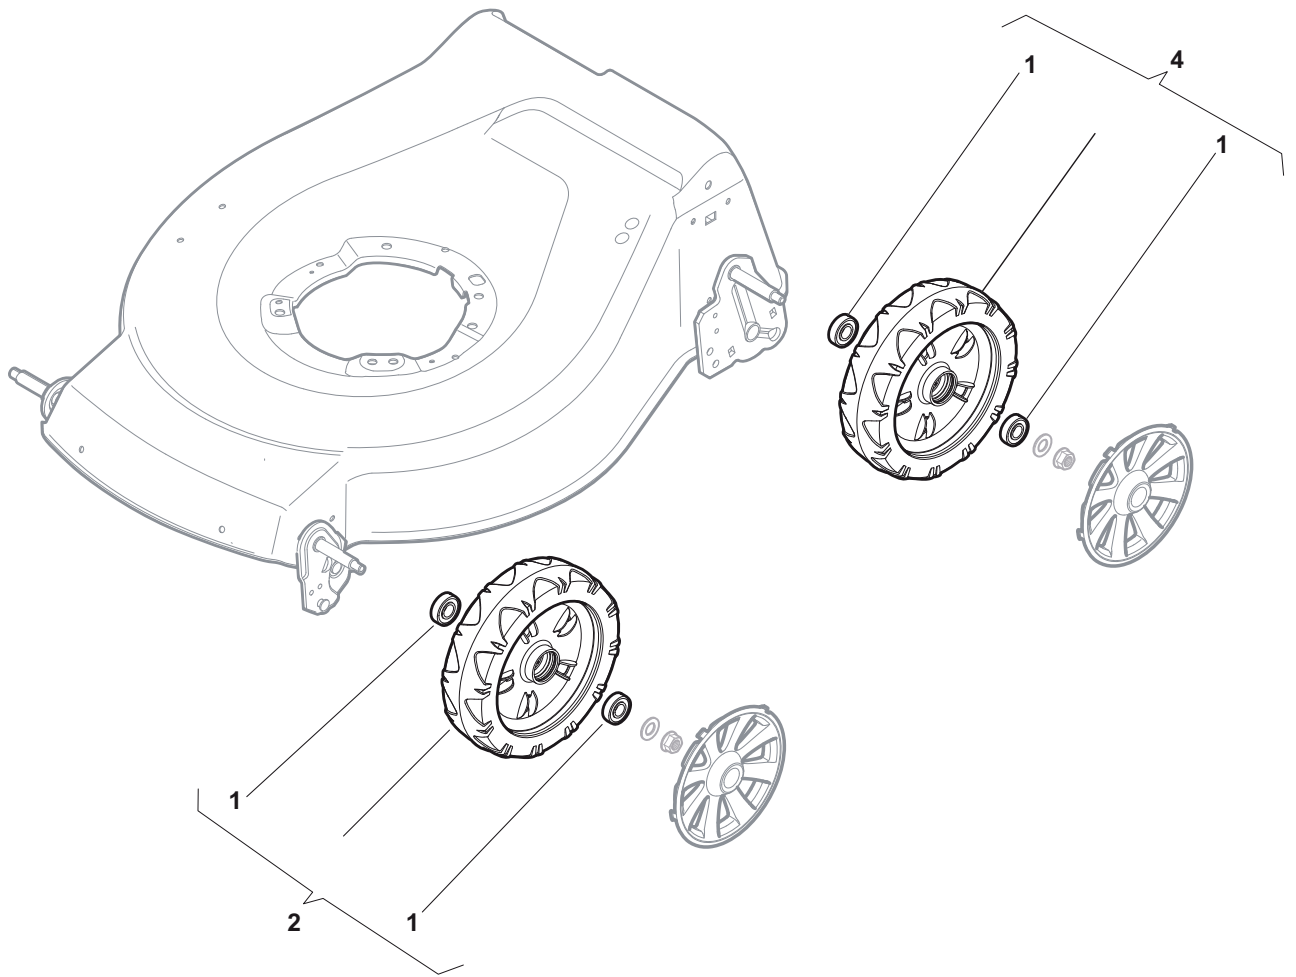

POS	PART. NO	Q.ty	DESCRIPTION	DESCRIZIONE	DESCRIPTION	BESCHREIBUNG	REMARKS
1	119216035/0	8	Bearing	Cuscinetto	Coussinet	Lager	
2	381007416/1	4	Wheel Ø 200	Ruota Ø 200	Roue Ø 200	Rad Ø 200