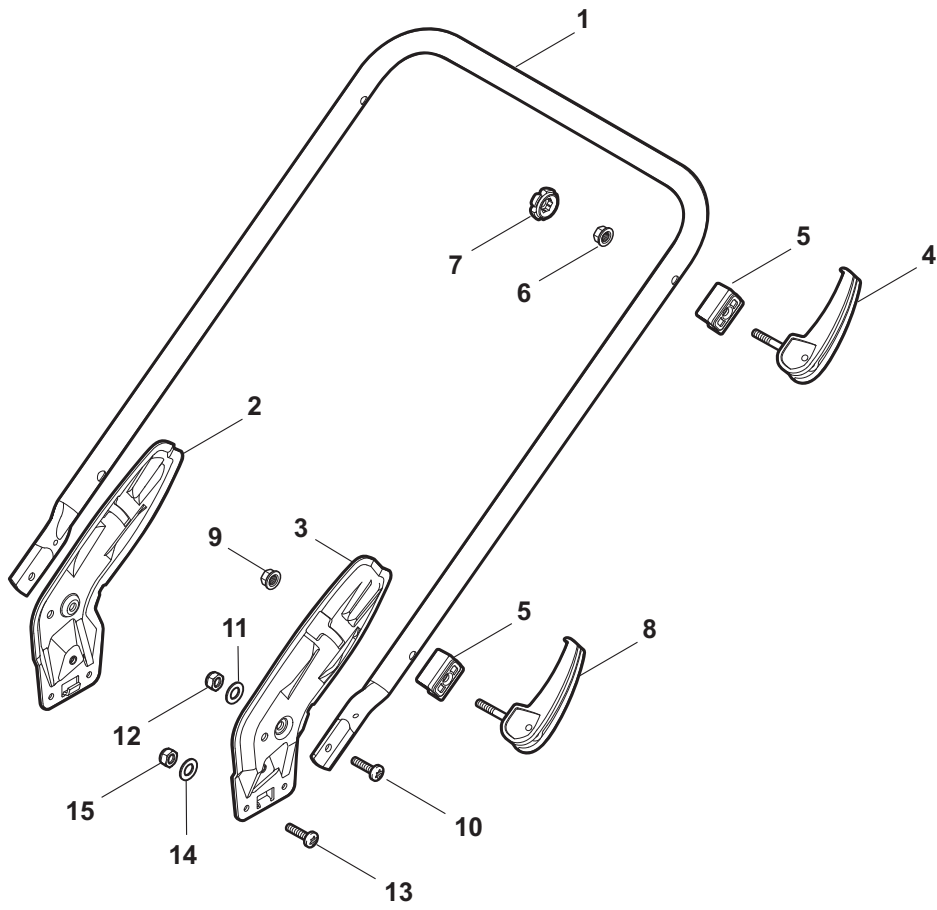

POS	PART. NO	Q.ty	DESCRIPTION	DESCRIZIONE	DESCRIPTION	BESCHREIBUNG	REMARKS
1	381006891/0	1	Handle, Lower Part	Parte Inf Maniglia	Poignée, Partie Inferieure	Griff, Unterteil	
2	381005125/0	1	Bracket, R	Staffa Dx	Etrier Droit	Steigbügel, Rechte	
3	381005127/0	1	Bracket, L	Staffa Sx	Etrier Gauche	Steigbügel, Linke	
4	381103350/0	2	Handle	Maniglia	Poignée	Griff	
5	322680016/0	4	Support	Supporto	Support	Halter	
6	122131750/0	2	Nut	Dado	Ecrou	Mutter	
7	322399835/0	2	Knob	Manopolina	Poignée	Griff	
8	381003254/0	2	Handle	Maniglia	Poignée	Griff	
9	112154220/0	2	Nut	Dado	Ecrou	Mutter	
10	112760605/0	2	Screw	Vite	Vis	Schraube	
11	112521350/0	2	Washer	Rosetta	Rondelle	Scheibe	
12	112155000/0	2	Nut	Dado	Ecrou	Mutter	
13	112727803/0	6	Screw	Vite	Vis	Schraube	
14	112523040/0	6	Washer	Rosetta	Rondelle	Scheibe	
15	112154510/0	6	Nut	Dado	Ecrou	Mutter