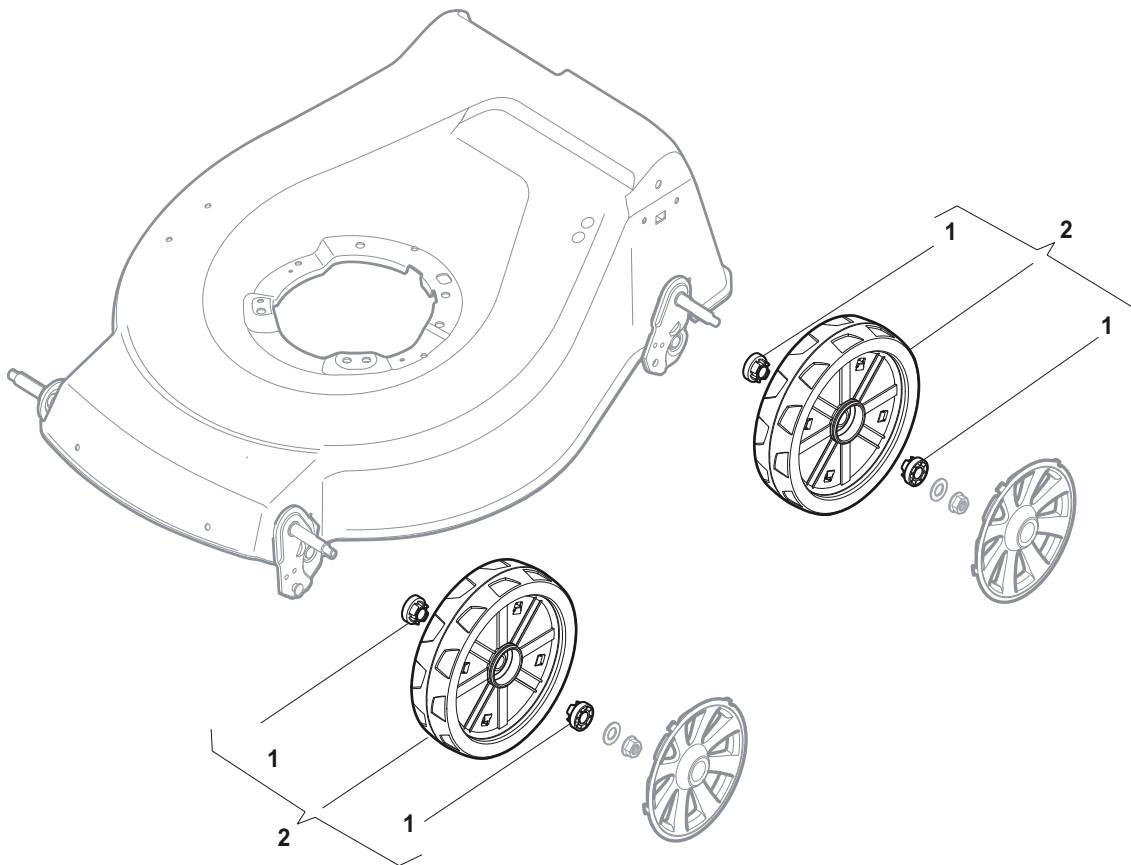

POS	PART. NO	Q.ty	DESCRIPTION	DESCRIZIONE	DESCRIPTION	BESCHREIBUNG	REMARKS
1	322042064/0	4	Bush	Bussola	Douille	Büchse	
2	381007481/1	2	Wheel Ø 200	Ruota Ø 200	Roue Ø 200	Rad Ø 200