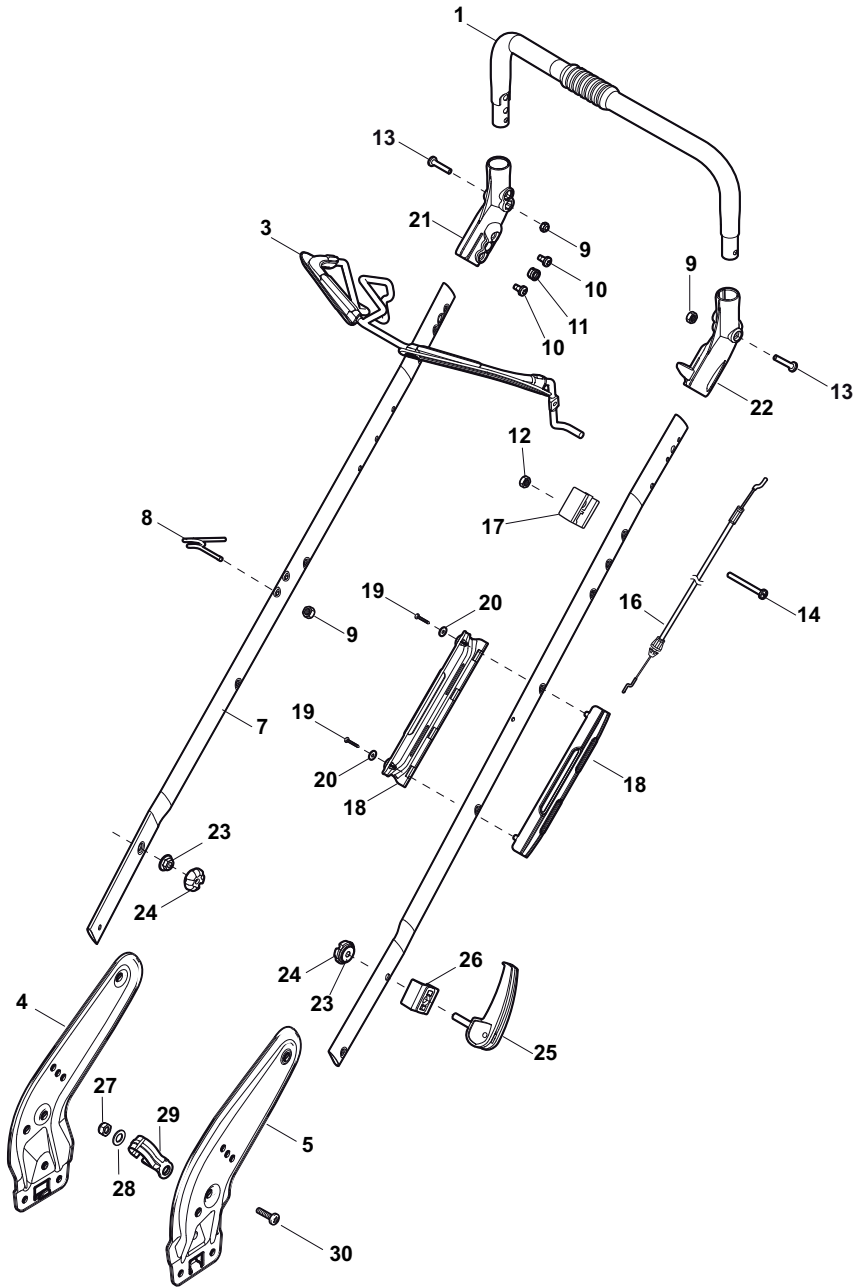

POS	PART. NO	Q.ty	DESCRIPTION	DESCRIZIONE	DESCRIPTION	BESCHREIBUNG	REMARKS
1	381006670/2	1	Handgrip	Impugnatura	Poignée	Handgriff	
3	381003344/0	1	Lever, Engine Brake	Leva Freno Motore	Levier Frein Moteur	Hebel, Motorbremse	
4	381005149/0	1	Bracket, R	Staffa Dx	Etrier Droit	Steigbügel, Rechte	
5	381005151/0	1	Bracket, L	Staffa Sx	Etrier Gauche	Steigbügel, Linke	
7	381006773/0	2	Handle Black	Manico Nero	Mancheron Noir	Holm Schwarz	
7	381006774/0	2	Handle Grey	Manico Grigio	Mancheron Gris	Holm Grau	
8	122430309/0	1	Spring	Molla	Ressort	Feder	
9	112154330/0	2	Nut	Dado	Ecrou	Mutter	
10	112735662/1	4	Screw	Vite	Vis	Schraube	
11	322041967/0	2	Bush	Bussola	Douille	Büchse	
12	112154510/0	3	Nut	Dado	Ecrou	Mutter	
13	112728721/0	2	Screw	Vite	Vis	Schraube	
14	112727786/0	1	Screw	Vite	Vis	Schraube	
15	181030065/0	1	Cable, Thread Engine Brake	Cavo Freno Motore	Cable Frein Moteur	Kabel, Motorbremse	
17	322551639/0	1	Plate	Piastrina	Plaquette	Plättchen	
18	322806644/0	1	Protection	Cappuccio	Capuchon	Stecker	
19	112727812/0	2	Screw	Vite	Vis	Schraube	
20	112523000/1	2	Washer	Rosetta	Rondelle	Scheibe	
21	322488301/0	1	Support , R	Supporto, Parte Dx	Support, D	Halter, Rechte	
22	322488303/0	1	Support, L	Supporto, Parte Sx	Support, G	Halter, Linke	
23	112154220/0	2	Nut	Dado	Ecrou	Mutter	
24	322399835/0	2	Knob	Manopolina	Poignée	Griff	
25	381003253/0	2	Handle	Maniglia	Poignée	Griff	
26	322680017/0	2	Support	Supporto	Support	Halter	
27	112155000/0	1	Nut	Dado	Ecrou	Mutter	
28	125038002/1	1	Bush	Bussola	Douille	Büchse	
29	322192156/0	1	Fair Led	Fascetta	Collier	Bowdenzughalter	
30	112760605/0	1	Screw	Vite	Vis	Schraube