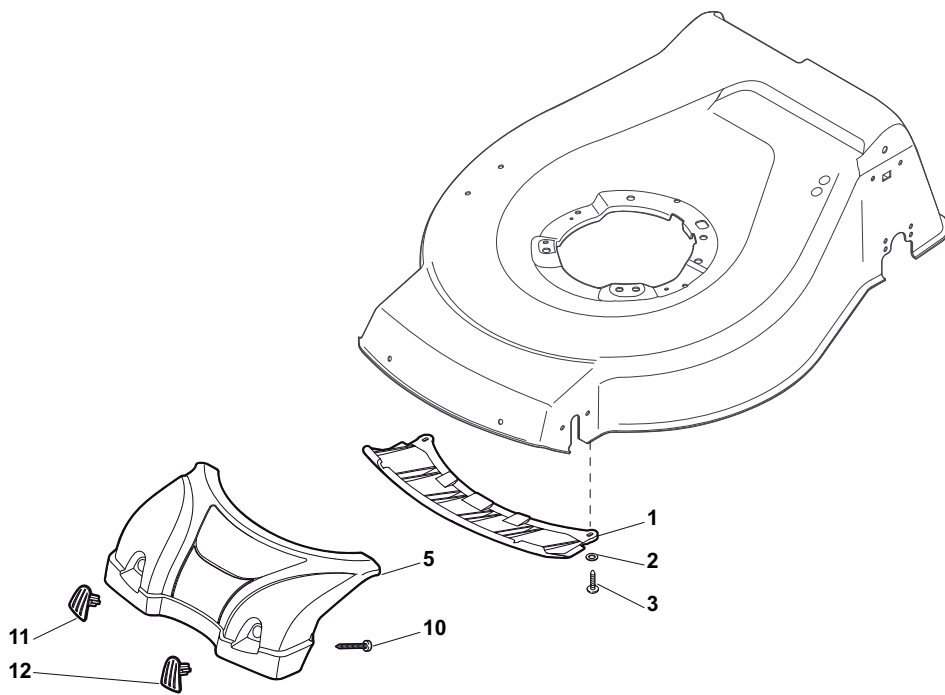

POS	PART. NO	Q.ty	DESCRIPTION	DESCRIZIONE	DESCRIPTION	BESCHREIBUNG	REMARKS
1	322500103/0	1	Front Combi	Pettine Anteriore	Vorne Comb	Peigne Avant	
2	112523000/1	2	Washer	Rosetta	Rondelle	Scheibe	
3	112728124/0	2	Screw	Vite	Vis	Schraube	
5	322226145/0	1	Mask, Red	Mascherina, Rosso	Mesque, Rouge	Maske, Rot	
5	322226146/0	1	Mask, Yellow	Mascherina, Giallo	Mesque, Jaune	Maske, Gelb	
5	322226152/0	1	Mask, Black	Mascherina, Nero	Mesque, Noir	Maske, Schwarz	
5	322226154/0	1	Mask, Black	Mascherina, Nero	Mesque, Noir	Maske, Schwarz	
10	112728697/0	2	Screw	Vite	Vis	Schraube	
11	322820082/0	1	Cap	Puntale	Bouchon	Gummistopfen	
12	322820083/0	1	Cap	Puntale	Bouchon	Gummistopfen