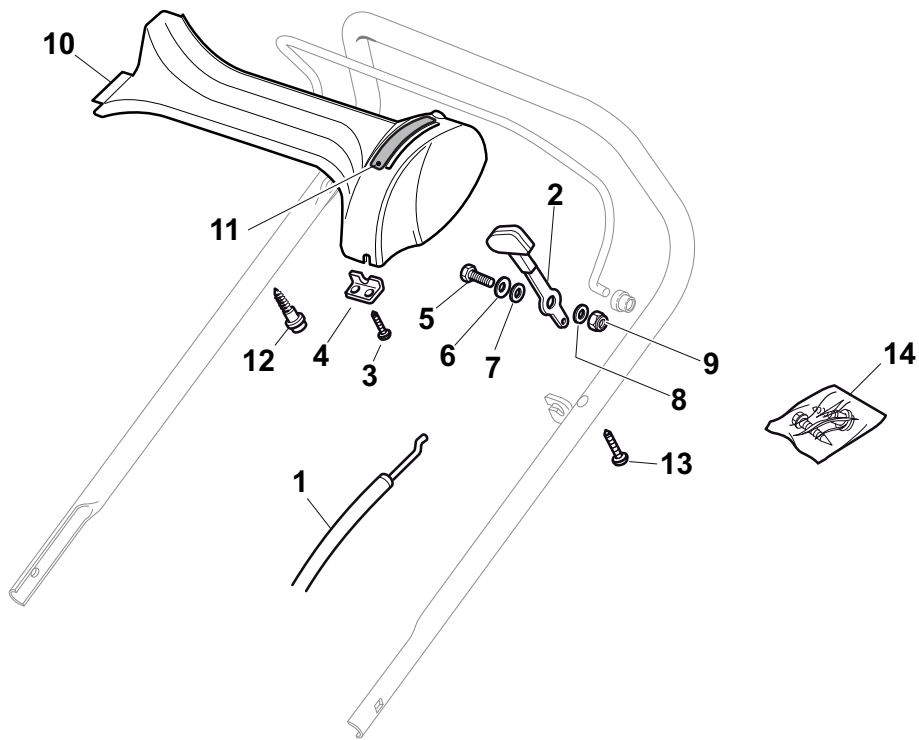

POS	PART. NO	Q.ty	DESCRIPTION	DESCRIZIONE	DESCRIPTION	BESCHREIBUNG	REMARKS
1	481007160/0	1	Throttle Cable	Cavo Acceleratore	Cable, Accelérateur	Gashebel Kabel	
2	381007221/0	1	Lever, Throttle	Leva, Acceleratore	Levier, Accelérateur	Hebel, Beschleuniger	GGP 150cc - B&S450-500
2	381007280/2	1	Lever, Throttle	Leva, Acceleratore	Levier, Accelérateur	Hebel, Beschleuniger	B&S-GGP-Honda
3	112735105/0	2	Screw	Vite	Vis	Schraube	
4	322981467/0	1	Plate	Piastrina	Plaque	Plättchen	
5	112791500/0	1	Screw	Vite	Vis	Schraube	
6	112530060/0	1	Elastic Washer	Disco Elastico	Disque Elastique	Federscheibe	
7	112523040/0	1	Washer	Rosetta	Rondelle	Scheibe	
8	112523040/0	1	Washer	Rosetta	Rondelle	Scheibe	
9	112154510/0	1	Nut	Dado	Ecrou	Mutter	
10	322120189/0	1	Dash Board Red	Cruscotto Rosso	Console Rouge	Konsole Rote	
11	114356743/1	1	Label	Etichetta	Etiquette	Etikette	GGP
11	114356743/1	1	Label	Etichetta	Etiquette	Etikette	Honda
11	114356744/1	1	Label	Etichetta	Etiquette	Etikette	B&S
11	114356906/1	1	Label	Etichetta	Etiquette	Etikette	B&S 700
11	114357646/1	1	Label	Etichetta	Etiquette	Etikette	Honda Ac
12	122943006/0	1	Screw	Vite	Vis	Schraube	
13	112728460/0	1	Screw	Vite	Vis	Schraube	
14	381008609/0	1	Outfit, Screws	Dotazione Viteria	Dotation Visserie	Satz, Schrauben