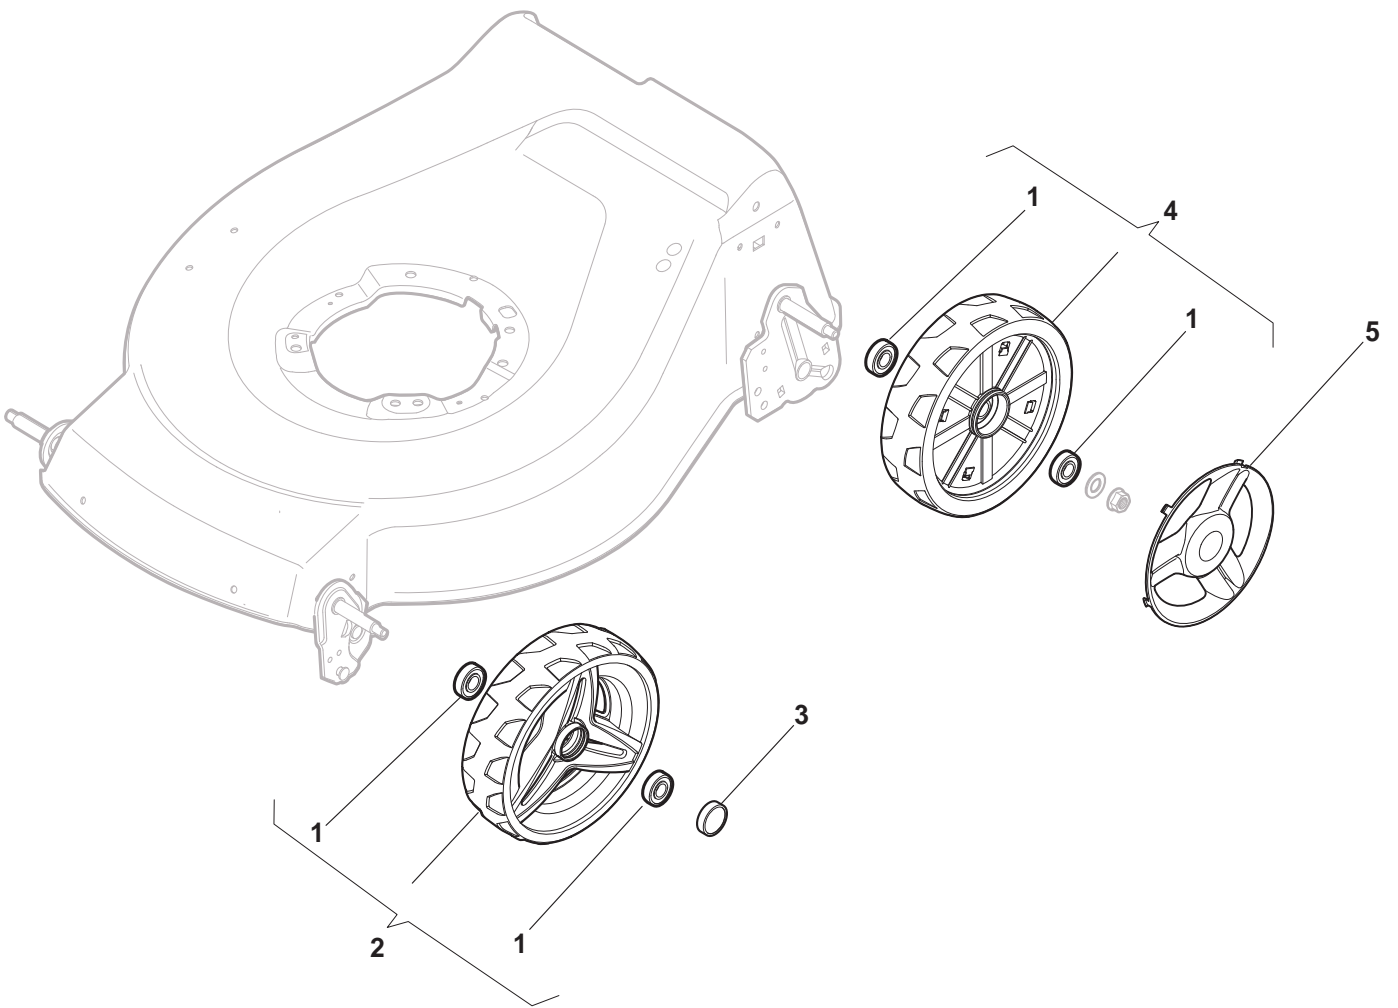

POS	PART. NO	Q.ty	DESCRIPTION	DESCRIZIONE	DESCRIPTION	BESCHREIBUNG	REMARKS
1	119216035/0	8	Bearing	Cuscinetto	Coussinet	Lager	
2	381007477/0	4	Wheel Ø 200	Ruota Ø 200	Roue Ø 200	Rad Ø 200	
3	322110640/0	2	Hub Cap Grey	Coprizzo Grigio	Couvre-Moyeu Gris	Radkappe Grau	
4	381007483/1	2	Wheel Ø 200	Ruota Ø 200	Roue Ø 200	Rad Ø 200	
5	322110687/0	2	Hub Cap Grey	Coprizzo Grigio	Couvre-Moyeu Gris	Radkappe Grau