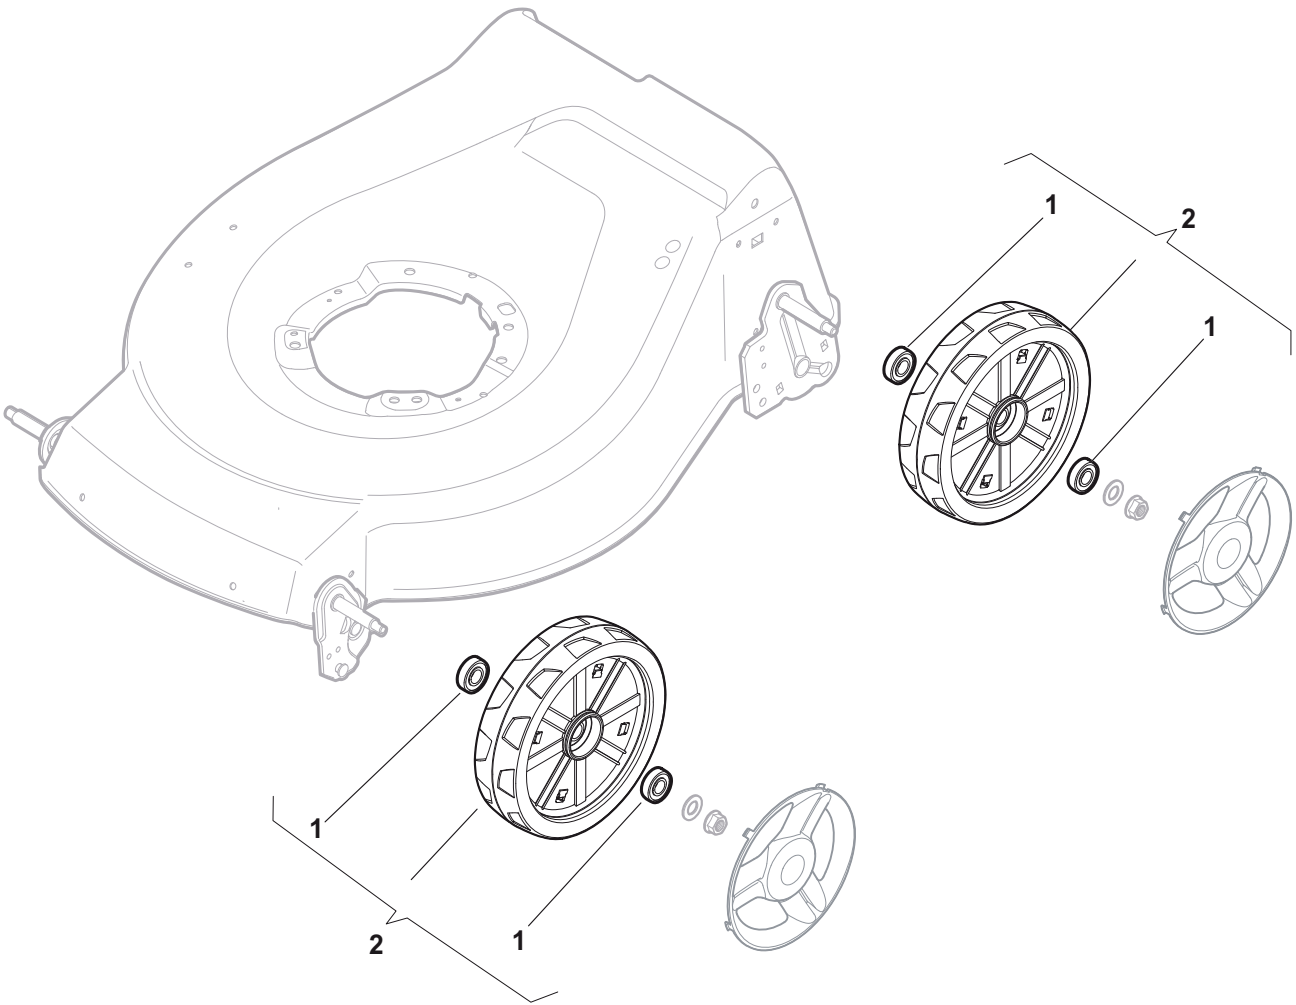

POS	PART. NO	Q.ty	DESCRIPTION	DESCRIZIONE	DESCRIPTION	BESCHREIBUNG	REMARKS
1	119216035/0	4	Bearing	Cuscinetto	Coussinet	Lager	
2	381007483/1	2	Wheel Ø 200	Ruota Ø 200	Roue Ø 200	Rad Ø 200