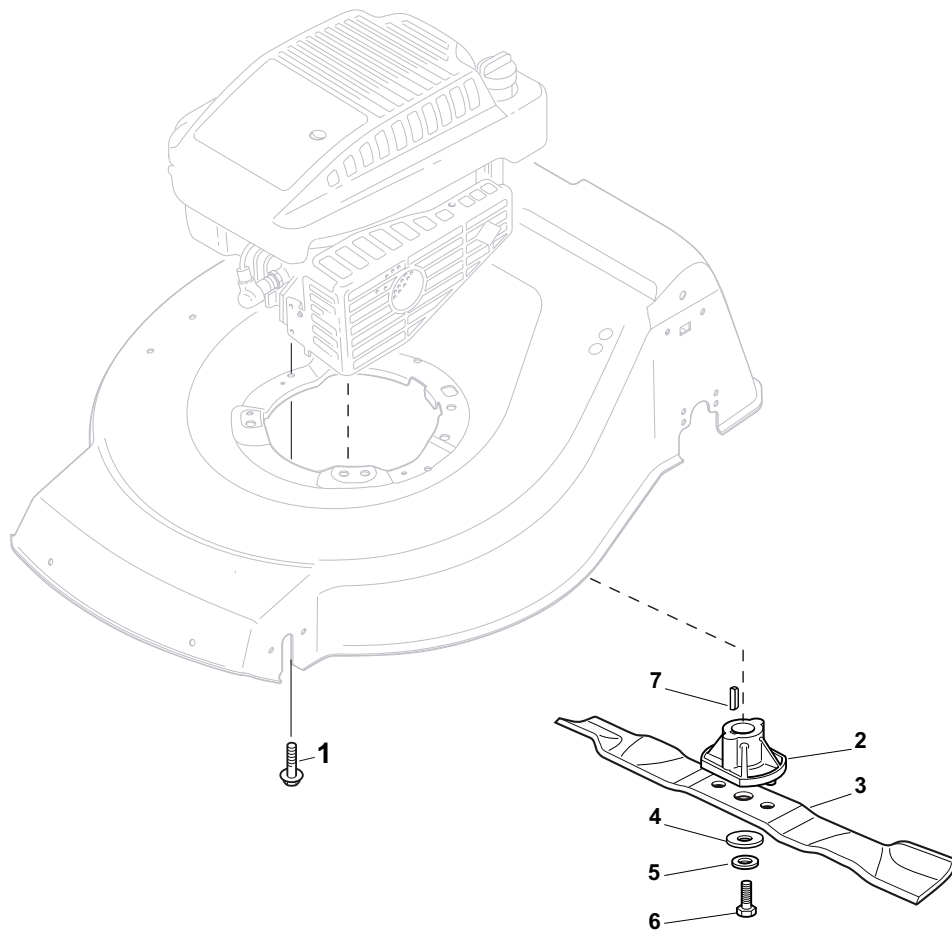

POS	PART. NO	Q.ty	DESCRIPTION	DESCRIZIONE	DESCRIPTION	BESCHREIBUNG	REMARKS
1	112735108/1	2	Screw	Vite	Vis	Schraube	GGP196cc
1	112735108/1	3	Screw	Vite	Vis	Schraube	Honda-GGP-B&S
1	112735109/1	1	Screw	Vite	Vis	Schraube	GGP196cc
2	122463012/2	1	Hub, Crankshaft Ø 22.2	Mozzo, Albero Motore Ø 22.2	Moyeu, Arbre Moteur Ø 22.2	Nabe, Motorwelle Ø 22.2	GGP - B&S
2	122463020/1	1	Hub, Crankshaft Ø 25	Mozzo, Albero Motore Ø 25	Moyeu, Arbre Moteur Ø 25	Nabe, Motorwelle Ø 25	Honda
3	181004381/1	1	Blade Standard	Coltello Standard	Lame Standard	Messer Standard	
4	122160400/0	1	Elastic Washer	Disco Elastico	Disque Elastique	Federscheibe	
5	112523080/0	1	Washer	Rosetta	Rondelle	Scheibe	
6	112735698/0	1	Screw	Vite	Vis	Schraube	
7	112139100/0	1	Feather, Crankshaft Ø 22.2	Linguetta, Albero Motore Ø 22.2	Clavette, Arbre Moteur Ø 22.2	Keil, Motorwelle Ø 22.2	GGP - B&S
7	112139150/0	1	Feather, Crankshaft Ø 25	Linguetta, Albero Motore Ø 25	Clavette, Arbre Moteur Ø 25	Keil, Motorwelle Ø 25	Honda