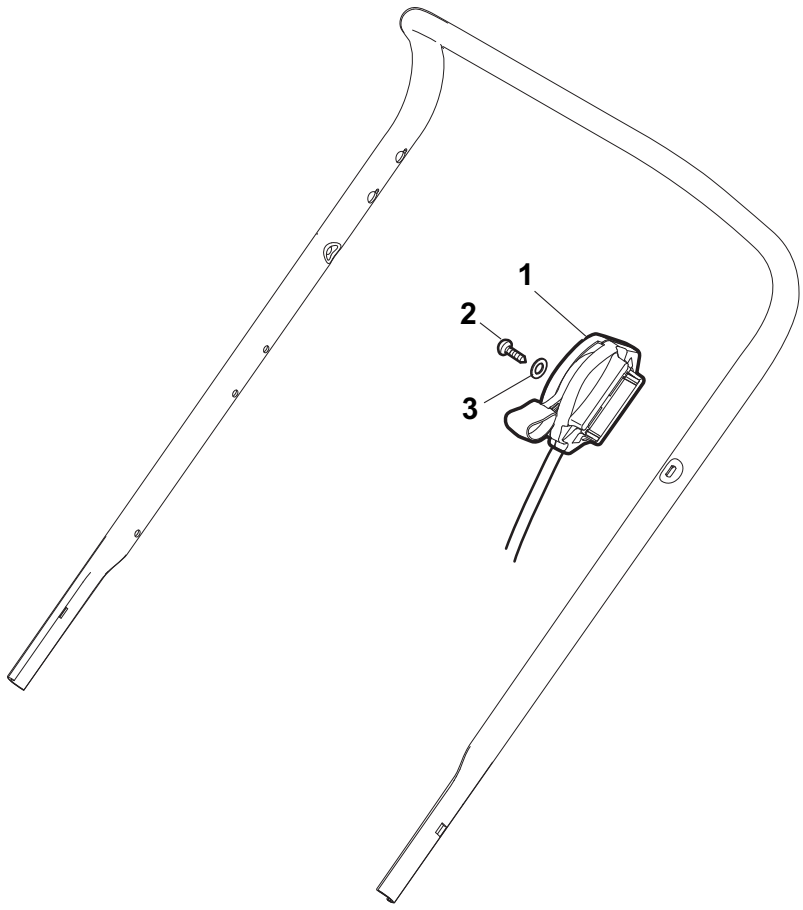

POS	PART. NO	Q.ty	DESCRIPTION	DESCRIZIONE	DESCRIPTION	BESCHREIBUNG	REMARKS
1	181005501/1	1	Throttle Cable	Cavo Acceleratore	Cable, Accelérateur	Gashebel Kabel	GGP
1	181005501/1	1	Throttle Cable	Cavo Acceleratore	Cable, Accelérateur	Gashebel Kabel	Honda
1	181005502/1	1	Throttle Cable	Cavo Acceleratore	Cable, Accelérateur	Gashebel Kabel	B&S
1	181005503/1	1	Throttle Cable	Cavo Acceleratore	Cable, Accelérateur	Gashebel Kabel	Honda AC
1	181005504/1	1	Throttle Cable	Cavo Acceleratore	Cable, Accelérateur	Gashebel Kabel	GGP 150cc
1	181005525/0	1	Throttle Cable	Cavo Acceleratore	Cable, Accelérateur	Gashebel Kabel	B&S E Series
1	181005537/0	1	Throttle Cable	Cavo Acceleratore	Cable, Accelérateur	Gashebel Kabel	GGP 100cc
2	112735103/0	1	Screw	Vite	Vis	Schraube	
3	112523040/0	1	Washer	Rosetta	Rondelle	Scheibe