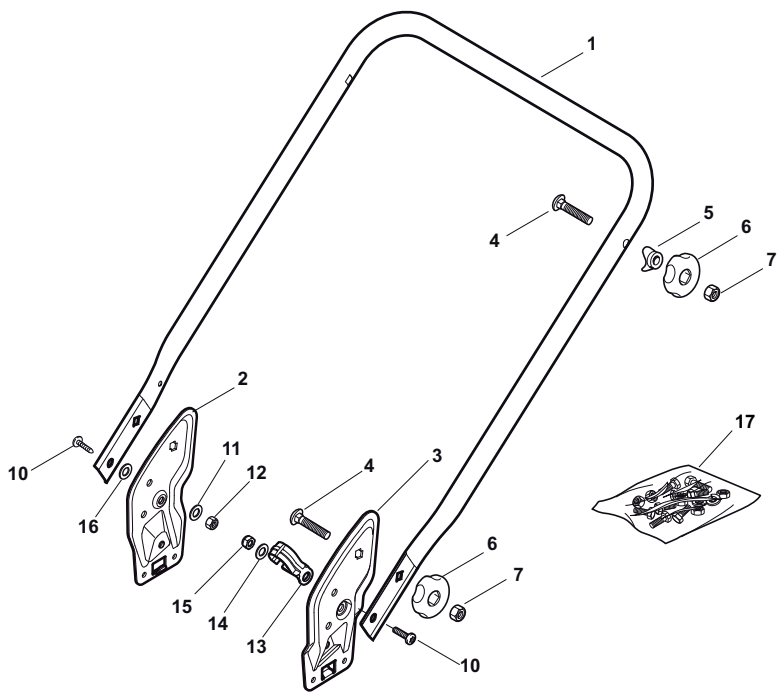

POS	PART. NO	Q.ty	DESCRIPTION	DESCRIZIONE	DESCRIPTION	BESCHREIBUNG	REMARKS
1	381007043/0	1	Handle, Lower Part	Parte Inf Maniglia	Poignée, Partie Inferieure	Griff, Unterteil	
2	381005133/0	1	Bracket, R	Staffa Dx	Etrier Droit	Steigbügel, Rechte	
3	381005135/0	1	Bracket, L	Staffa Sx	Etrier Gauche	Steigbügel, Linke	
4	112819120/0	1	Screw	Vite	Vis	Schraube	
5	122680006/1	4	Washer	Rosetta	Rondelle	Scheibe	
6	322399804/1	4	Knob	Manopolina	Poignée	Griff	
7	112293200/0	4	Nut	Dado	Ecrou	Mutter	
10	112760605/0	4	Screw	Vite	Vis	Schraube	
11	125038002/1	1	Bush	Bussola	Douille	Büchse	
12	112155000/0	2	Nut	Dado	Ecrou	Mutter	
13	322192156/0	2	Fair Led	Fascetta	Collier	Bowdenzughalter	
14	112523040/0	1	Washer	Rosetta	Rondelle	Scheibe	
15	112154510/0	1	Nut	Dado	Ecrou	Mutter	
16	112369500/0	1	Elastic Washer	Disco Elastico	Disque Elastique	Federscheibe	
17	381008686/0	2	Outfit, Screws	Dotazione Viteria	Dotation Visserie	Satz, Schrauben