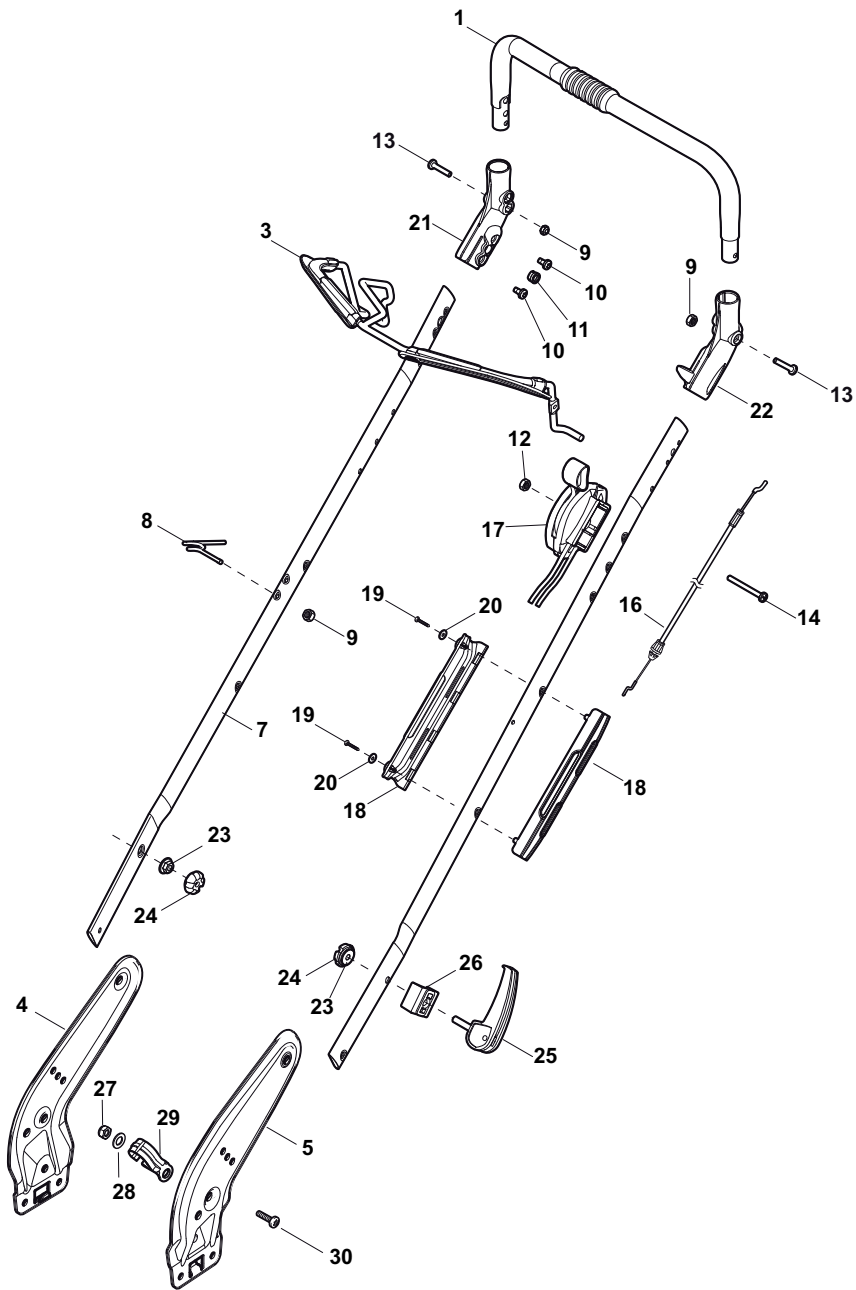

POS	PART. NO	Q.ty	DESCRIPTION	DESCRIZIONE	DESCRIPTION	BESCHREIBUNG	REMARKS
1	381006670/2	1	Handgrip	Impugnatura	Poignée	Handgriff	
3	381003344/0	1	Lever, Engine Brake	Leva Freno Motore	Levier Frein Moteur	Hebel, Motorbremse	
4	381005149/0	1	Bracket, R	Staffa Dx	Etrier Droit	Steigbügel, Rechte	
5	381005127/0	1	Bracket, L	Staffa Sx	Etrier Gauche	Steigbügel, Linke	
7	381006773/0	2	Handle Black	Manico Nero	Mancheron Noir	Holm Schwarz	
7	381006774/0	2	Handle Grey	Manico Grigio	Mancheron Gris	Holm Grau	
8	122430309/0	1	Spring	Molla	Ressort	Feder	
9	112154330/0	2	Nut	Dado	Ecrou	Mutter	
10	112735662/1	4	Screw	Vite	Vis	Schraube	
11	322041967/0	2	Bush	Bussola	Douille	Büchse	
12	112154510/0	3	Nut	Dado	Ecrou	Mutter	
13	112728721/0	2	Screw	Vite	Vis	Schraube	
14	112727786/0	1	Screw	Vite	Vis	Schraube	
16	181030074/0	1	Cable, Thread Engine Brake	Cavo Freno Motore	Cable Frein Moteur	Kabel, Motorbremse	
17	181005502/1	1	Throttle Cable	Cavo Acceleratore	Cable, Accelérateur	Gashebel Kabel	B&S
17	181005512/0	1	Throttle Cable	Cavo Acceleratore	Cable, Accelérateur	Gashebel Kabel	GGP-Honda
17	181005513/0	1	Throttle Cable	Cavo Acceleratore	Cable, Accelérateur	Gashebel Kabel	Honda AC
18	322806644/0	1	Protection	Cappuccio	Capuchon	Stecker	
19	112727812/0	2	Screw	Vite	Vis	Schraube	
20	112523000/1	2	Washer	Rosetta	Rondelle	Scheibe	
21	322488301/0	1	Support , R	Supporto, Parte Dx	Support, D	Halter, Rechte	
22	322488303/0	1	Support, L	Supporto, Parte Sx	Support, G	Halter, Linke	
23	112154220/0	2	Nut	Dado	Ecrou	Mutter	
24	322399835/0	2	Knob	Manopolina	Poignée	Griff	
25	381003253/0	2	Handle	Maniglia	Poignée	Griff	
26	322680017/0	2	Support	Supporto	Support	Halter	
27	112155000/0	1	Nut	Dado	Ecrou	Mutter	
28	125038002/1	1	Bush	Bussola	Douille	Büchse	
29	322192156/0	1	Fair Led	Fascetta	Collier	Bowdenzughalter	
30	112760605/0	1	Screw	Vite	Vis	Schraube