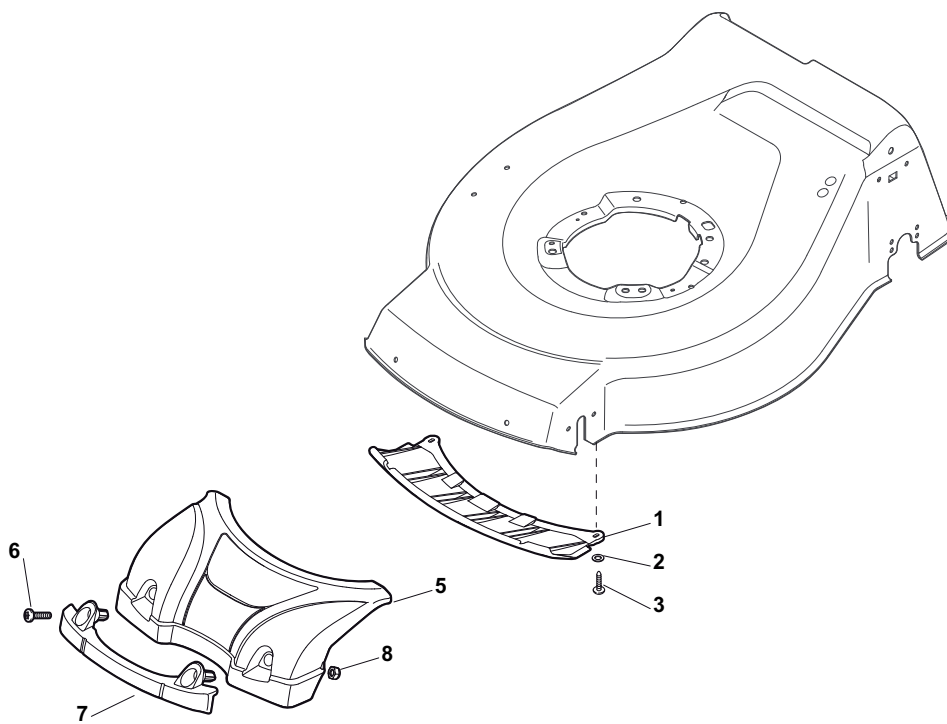

POS	PART. NO	Q.ty	DESCRIPTION	DESCRIZIONE	DESCRIPTION	BESCHREIBUNG	REMARKS
1	322500103/0	1	Front Combi	Pettine Anteriore	Vorne Comb	Peigne Avant	
2	112523000/1	2	Washer	Rosetta	Rondelle	Scheibe	
3	112728124/0	2	Screw	Vite	Vis	Schraube	
5	322226145/0	1	Mask, Red	Mascherina, Rosso	Mesque, Rouge	Maske, Rot	
5	322226146/0	1	Mask, Yellow	Mascherina, Giallo	Mesque, Jaune	Maske, Gelb	
5	322226152/0	1	Mask, Black	Mascherina, Nero	Mesque, Noir	Maske, Schwarz	
5	322226154/0	1	Mask, Black	Mascherina, Nero	Mesque, Noir	Maske, Schwarz	
6	112727799/0	2	Screw	Vite	Vis	Schraube	
7	322393638/0	1	Handle, Black	Maniglia, Nero	Poignee, Noir	Griff, Schwarz	
7	322393639/0	1	Handle, Grey	Maniglia Grigio	Poignee, Gris	Griff, Grau	
7	322393640/0	1	Handle, Yellow	Maniglia, Gialla	Poignee, Jaune	Griff, Gelb	
8	112154510/0	2	Nut	Dado	Ecrou	Mutter