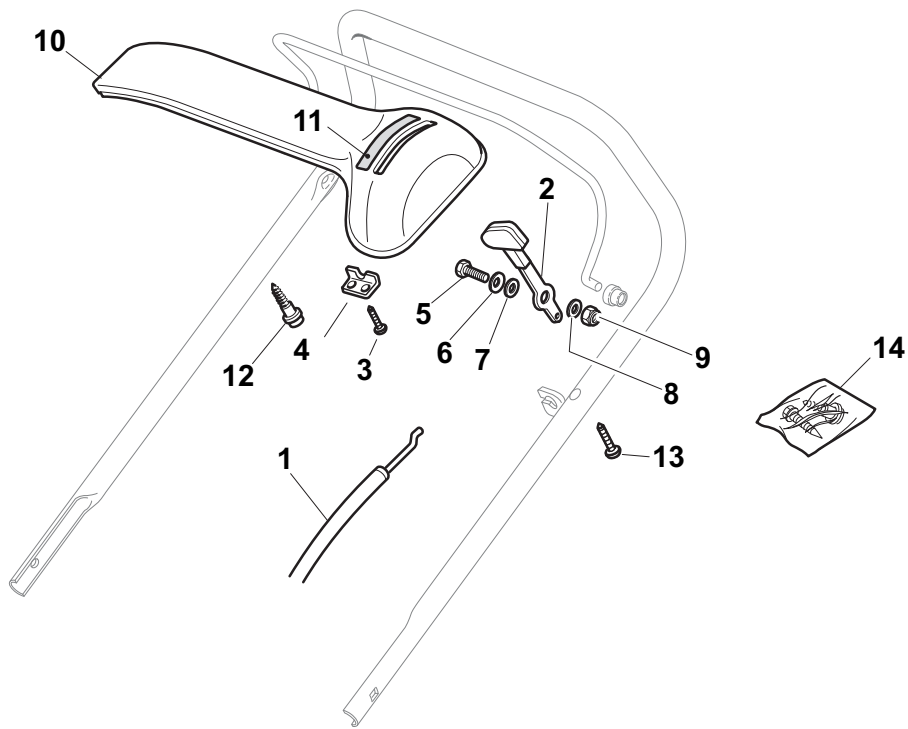

POS	PART. NO	Q.ty	DESCRIPTION	DESCRIZIONE	DESCRIPTION	BESCHREIBUNG	REMARKS
1	481007160/0	1	Throttle Cable	Cavo Acceleratore	Cable, Accelérateur	Gashebel Kabel	
2	381007221/0	1	Lever, Throttle	Leva, Acceleratore	Levier, Accelérateur	Hebel, Beshleuniger	GGP 150cc - B&S450-500
2	381007280/2	1	Lever, Throttle	Leva, Acceleratore	Levier, Accelérateur	Hebel, Beshleuniger	B&S-GGP-Honda
3	112735105/0	2	Screw	Vite	Vis	Schraube	
4	322981467/0	1	Plate	Piastrina	Plaquette	Plättchen	
5	112791500/0	1	Screw	Vite	Vis	Schraube	
6	112530060/0	1	Elastic Washer	Disco Elastico	Disque Elastique	Federscheibe	
7	112523040/0	1	Washer	Rosetta	Rondelle	Scheibe	
8	112523040/0	1	Washer	Rosetta	Rondelle	Scheibe	
9	112154510/0	1	Nut	Dado	Ecrou	Mutter	
10	422120152/0	1	Dash Board Yellow	Cruscotto Giallo	Console Jaune	Konsole Gelbe	
10	422120154/0	1	Dash Board Red	Cruscotto Rosso	Console Rouge	Konsole Rote	
10	422120158/0	1	Dash Board Black	Cruscotto Nero	Console Noire	Konsole Schwarze	
11	114356743/1	1	Label	Etichetta	Etiquette	Etikette	GGP
11	114356743/1	1	Label	Etichetta	Etiquette	Etikette	Honda
11	114356744/1	1	Label	Etichetta	Etiquette	Etikette	B&S
11	114356906/1	1	Label	Etichetta	Etiquette	Etikette	B&S 700
11	114357646/1	1	Label	Etichetta	Etiquette	Etikette	Honda Ac
12	122943006/0	1	Screw	Vite	Vis	Schraube	
13	112728460/0	1	Screw	Vite	Vis	Schraube	
14	381008609/0	1	Outfit, Screws	Dotazione Viteria	Dotation Visserie	Satz, Schrauben