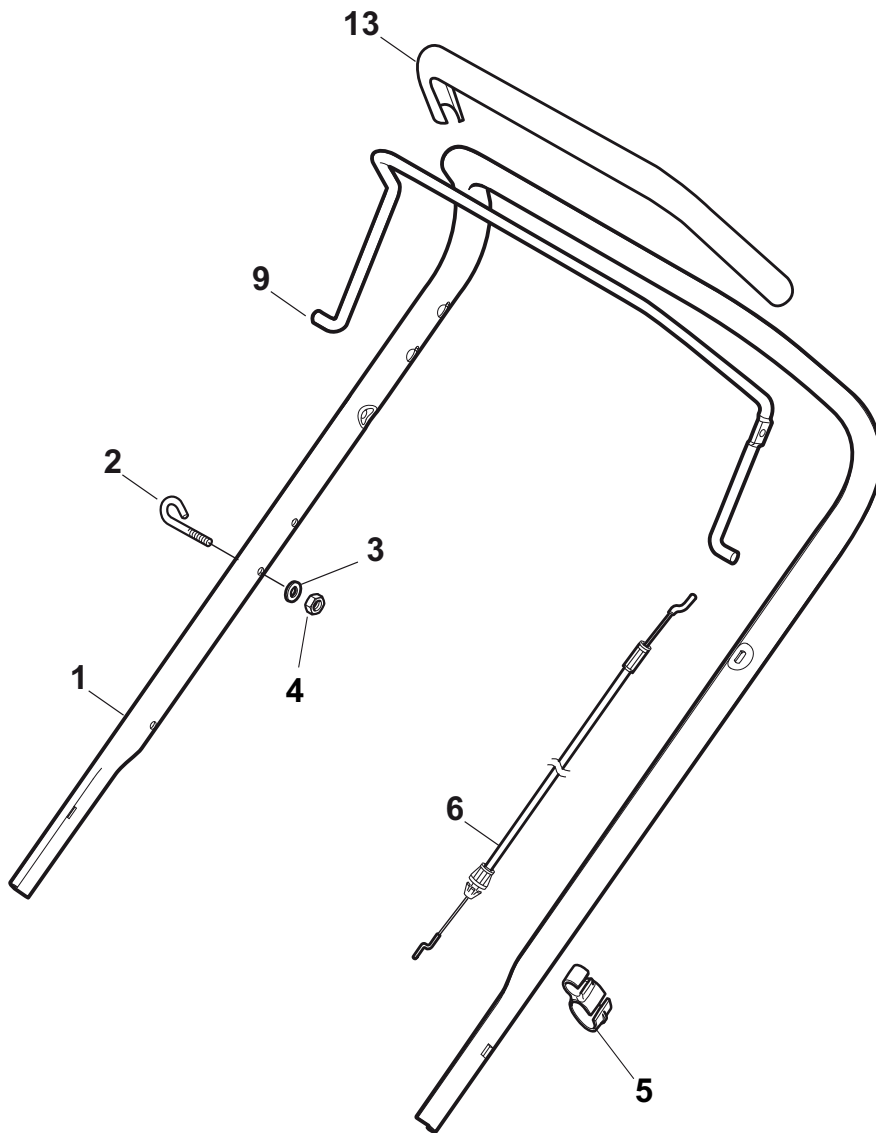

POS	PART. NO	Q.ty	DESCRIPTION	DESCRIZIONE	DESCRIPTION	BESCHREIBUNG	REMARKS
1	381007520/0	1	Handle, Upper Part	Manico, Parte Sup	Mancheron, Partie Superieure	Holm, Oberteil	Dashboard / RPM FIX
1	381006840/0	1	Handle, Upper Part	Manico, Parte Sup	Mancheron, Partie Superieure	Holm, Oberteil	Delta Dashboard / Throttle Cable
2	122430313/0	1	Guide Spring	Molla Guida	Ressort De Guide	Feder Führer	
3	112521330/0	1	Washer	Rosetta	Rondelle	Scheibe	
4	112154510/0	1	Nut	Dado	Ecrou	Mutter	
5	118390020/0	1	Fairlead	Fermacavo	Fixation Cable	Kabelbefestigung	
6	181030053/0	1	Cable, Thread Engine Brake	Cavo Freno Motore	Cable Frein Moteur	Kabel, Motorbremse	GGP / B&S
6	181030054/0	1	Cable, Thread Engine Brake	Cavo Freno Motore	Cable Frein Moteur	Kabel, Motorbremse	GGP 150cc
6	181030056/0	1	Cable, Thread Engine Brake	Cavo Freno Motore	Cable Frein Moteur	Kabel, Motorbremse	B&S 450-500-550-575
6	181030070/0	1	Cable, Thread Engine Brake	Cavo Freno Motore	Cable Frein Moteur	Kabel, Motorbremse	Honda
9	181003363/1	1	Lever, Engine Brake Black	Leva Freno Motore Nero	Levier Frein Moteur Noir	Hebel, Motorbremse Schwarz	
13	122291050/0	1	Handgrip Black	Impugnatura Manico Nera	Poignée Noir	Handgriff Schwarz