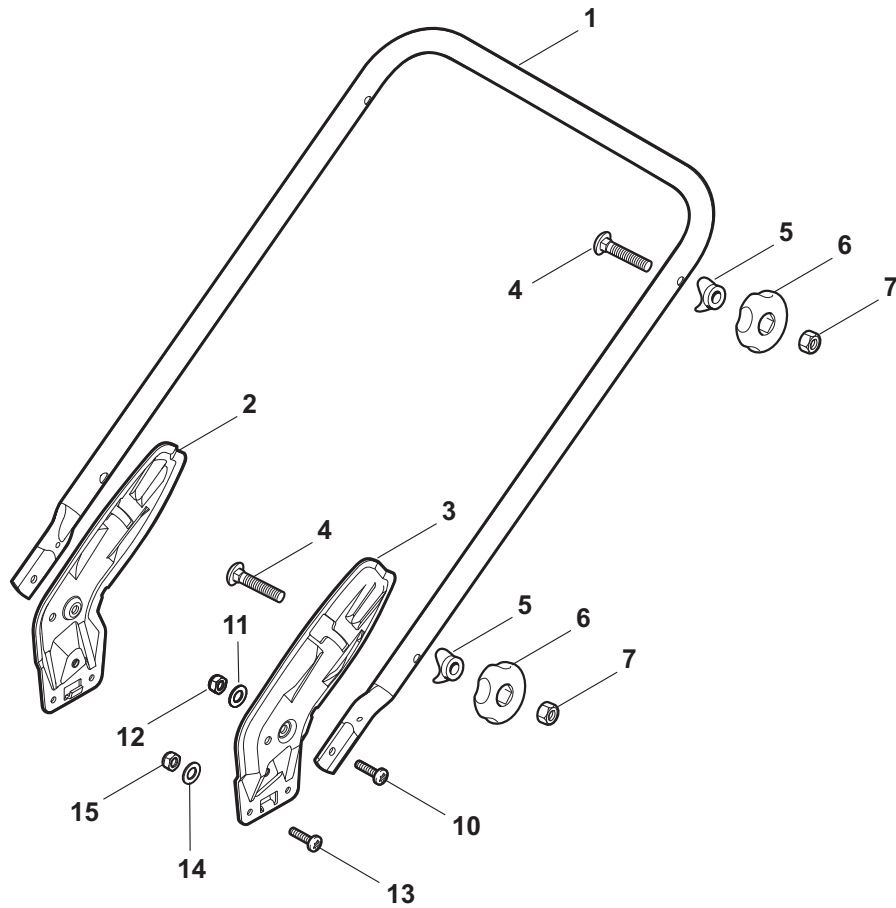

POS	PART. NO	Q.ty	DESCRIPTION	DESCRIZIONE	DESCRIPTION	BESCHREIBUNG	REMARKS
1	381006889/0	1	Handle, Lower Part	Parte Inf Maniglia	Poignée, Partie Inferieure	Griff, Unterteil	
2	381005125/0	1	Bracket, R	Staffa Dx	Etrier Droit	Steigbügel, Rechte	
3	381005127/0	1	Bracket, L	Staffa Sx	Etrier Gauche	Steigbügel, Linke	
4	112819120/0	4	Screw	Vite	Vis	Schraube	
5	122680006/1	4	Washer	Rosetta	Rondelle	Scheibe	
6	322399804/1	4	Knob	Manopolina	Poignée	Griff	
7	112293200/0	4	Nut	Dado	Ecrou	Mutter	
10	112760605/0	2	Screw	Vite	Vis	Schraube	
11	112521350/0	2	Washer	Rosetta	Rondelle	Scheibe	
12	112155000/0	2	Nut	Dado	Ecrou	Mutter	
13	112727803/0	6	Screw	Vite	Vis	Schraube	
14	112523040/0	6	Washer	Rosetta	Rondelle	Scheibe	
15	112154510/0	6	Nut	Dado	Ecrou	Mutter