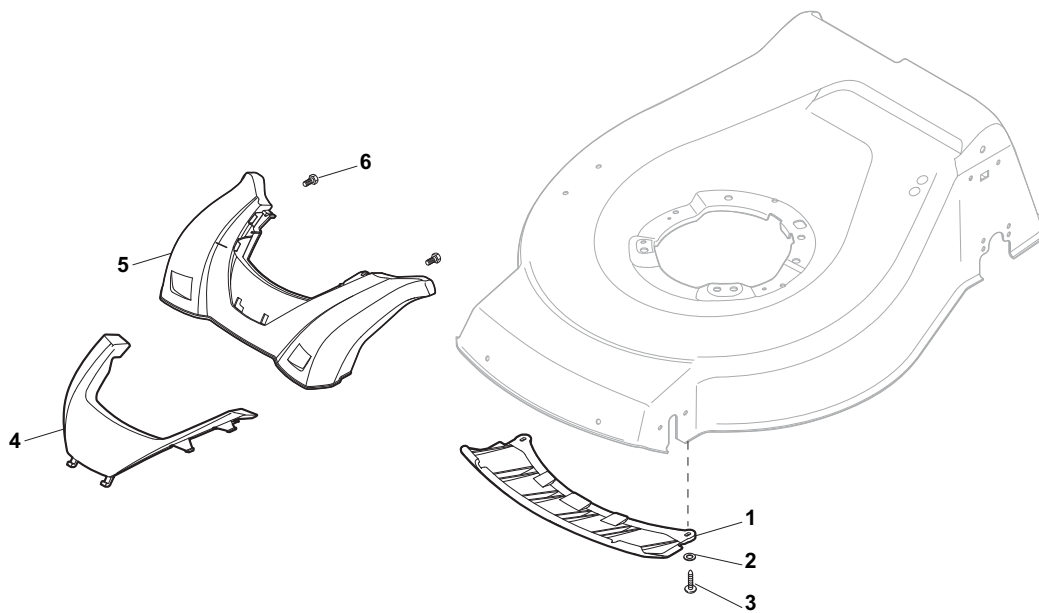

POS	PART. NO	Q.ty	DESCRIPTION	DESCRIZIONE	DESCRIPTION	BESCHREIBUNG	REMARKS
1	322500103/0	1	Front Combi	Pettine Anteriore	Vorne Comb	Peigne Avant	
2	112523000/1	2	Washer	Rosetta	Rondelle	Scheibe	
3	112728124/0	2	Screw	Vite	Vis	Schraube	
4	322226167/0	1	Frontal Plate	Piastra Frontale	Avant Plaquette	Front Plättchen	
5	322226166/0	1	Mask, Black	Mascherina, Nero	Mesque, Noir	Maske, Schwarz	
6	112728300/0	2	Screw	Vite	Vis	Schraube