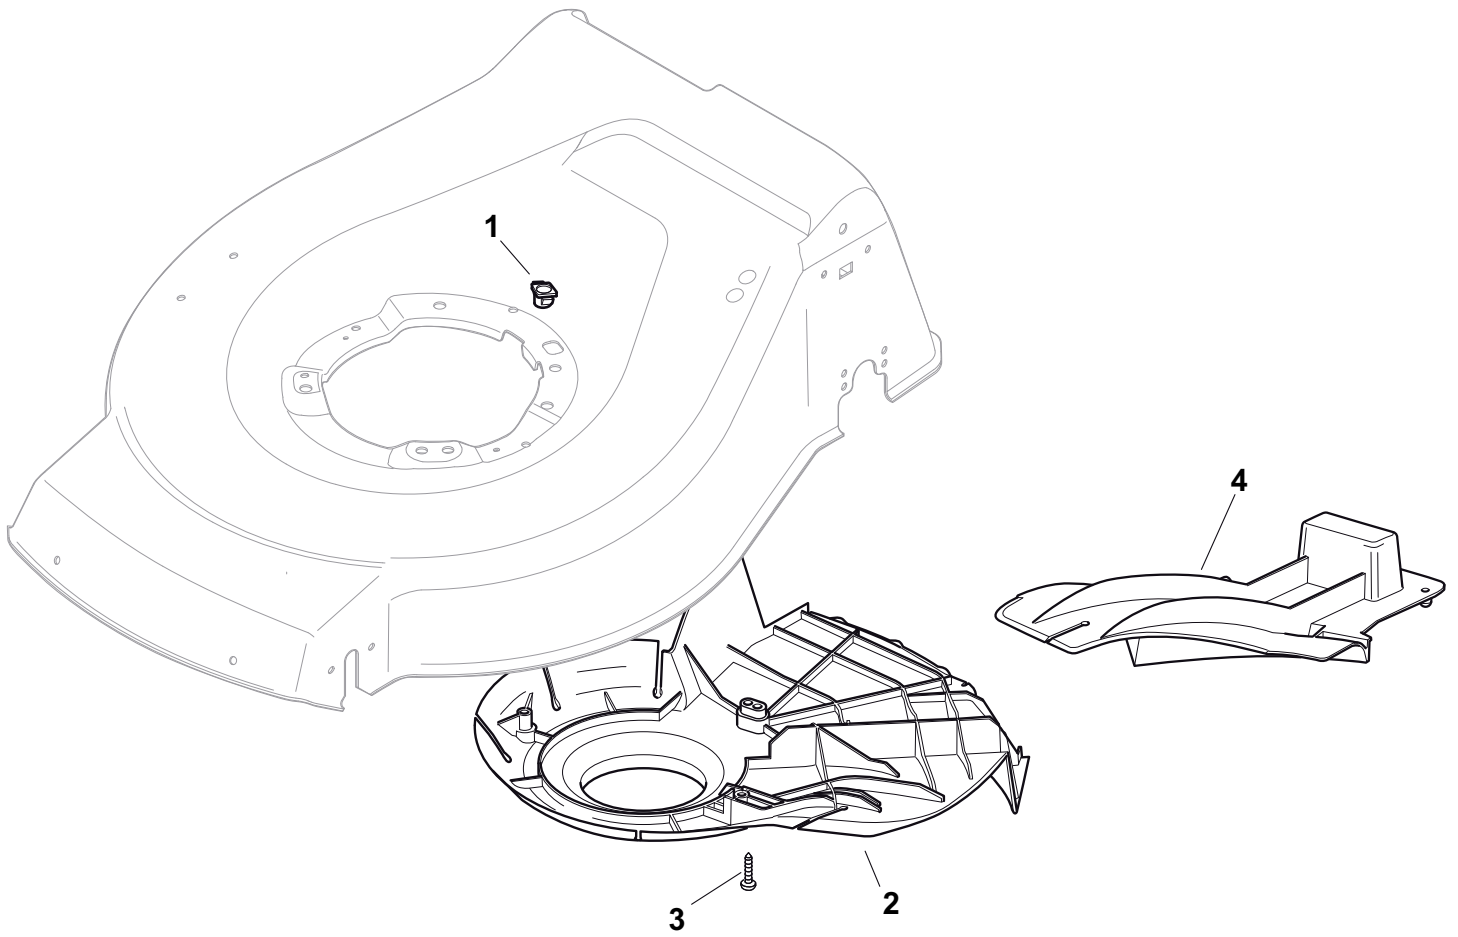

POS	PART. NO	Q.ty	DESCRIPTION	DESCRIZIONE	DESCRIPTION	BESCHREIBUNG	REMARKS
1	322291150/0	1	Rubber Insert	Inserto In Gomma	Insert De	Gummi Einsatz	
2	322060197/3	1	Protection, Belt	Carter Cinghia	Protection Courroire	Schutz, Riemen	
3	112728530/0	3	Screw	Vite	Vis	Schraube	
4	122140222/0	1	Deflector	Deflettore	Deflecteur	Abweiser