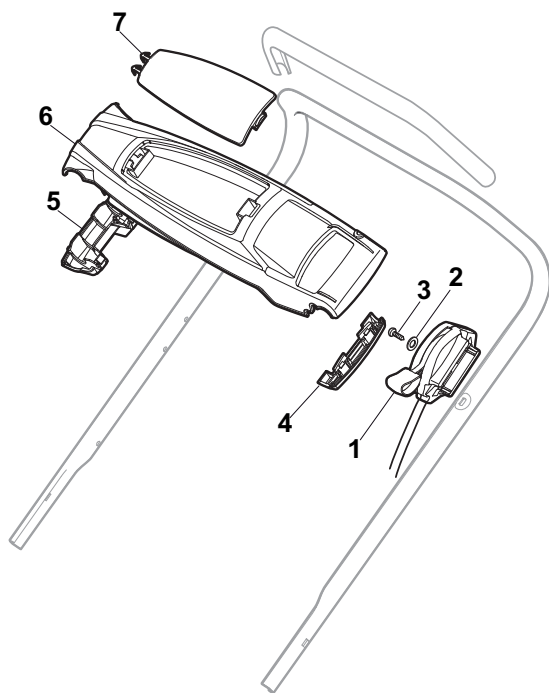

POS	PART. NO	Q.ty	DESCRIPTION	DESCRIZIONE	DESCRIPTION	BESCHREIBUNG	REMARKS
1	181005501/1	1	Throttle Cable	Cavo Acceleratore	Cable, Accelérateur	Gashebel Kabel	GGP-Honda
1	181005502/1	1	Throttle Cable	Cavo Acceleratore	Cable, Accelérateur	Gashebel Kabel	B&S
1	181005503/1	1	Throttle Cable	Cavo Acceleratore	Cable, Accelérateur	Gashebel Kabel	Honda Autochoke
1	181005504/1	1	Throttle Cable	Cavo Acceleratore	Cable, Accelérateur	Gashebel Kabel	GGP150cc
1	181005515/0	1	Throttle Cable	Cavo Acceleratore	Cable, Accelérateur	Gashebel Kabel	B&S E series
1	181005520/1	1	Throttle Cable	Cavo Acceleratore	Cable, Accelérateur	Gashebel Kabel	DOV 750
1	181005523/1	1	Throttle Cable	Cavo Acceleratore	Cable, Accelérateur	Gashebel Kabel	DOV 850
1	181005537/0	1	Throttle Cable	Cavo Acceleratore	Cable, Accelérateur	Gashebel Kabel	GGP100cc
2	112154510/0	1	Nut	Dado	Ecrou	Mutter	
3	112727788/0	1	Screw	Vite	Vis	Schraube	
4	322546055/0	1	Plate Red	Piastrina Rosso	Plaque Rouge	Plättchen Rote	
4	322546057/0	1	Plate Yellow	Piastrina Giallo	Plaque Jaune	Plättchen Gelbe	
5	322546054/0	1	Plate Red	Piastrina Rosso	Plaque Rouge	Plättchen Rote	
5	322546056/0	1	Plate Yellow	Piastrina Giallo	Plaque Jaune	Plättchen Gelbe	
6	322120190/0	1	Dash Board Red	Cruscotto Rosso	Console Rouge	Konsole Rote	
6	322120192/0	1	Dash Board Yellow	Cruscotto Giallo	Console Jaune	Konsole Gelbe	
7	322120191/0	1	Dash Board Cover	Copertura Cruscotto	Console Couverture	Konsole Haube