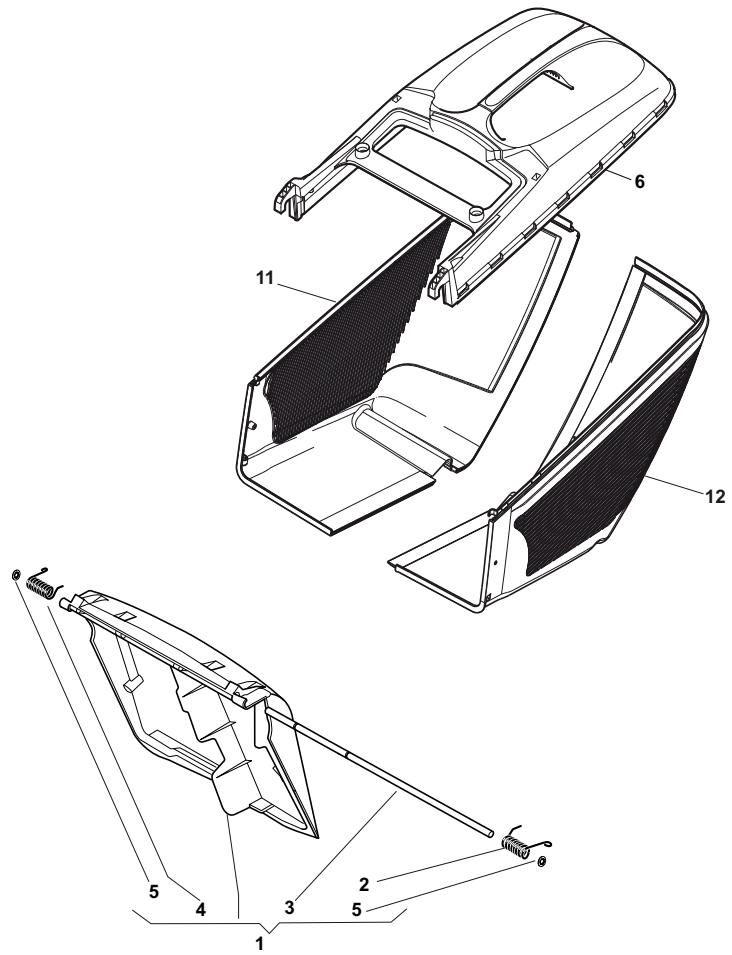

POS	PART. NO	Q.ty	DESCRIPTION	DESCRIZIONE	DESCRIPTION	BESCHREIBUNG	REMARKS
1	381008081/2	1	Stone-Guard Black	Parasassi Nero	Pare-Pierres, Noir	Prallblech, Schwarz	Black
1	381008082/2	1	Stone-Guard Yellow	Parasassi Giallo	Pare-Pierres, Jaune	Prallblech, Gelb	Yelow
2	122450466/0	1	L Spring	Molla Sx	Ressort G	Linke Feder	
3	122517882/0	1	Pin	Perno	Pivot	Bolzen	
4	122450465/0	1	R Spring	Molla Dx	Ressort D	Rechte Feder	
5	112604899/0	2	Crown Fastener	Fissatore A Corona	Fixateur A Couronne	Kronescheibe	
6	381486008/0	1	Grass-Box, Upper Part	Sacco, Parte Sup	Sac, Partie Superieure	Korb, Oberteil	Black
6	381486012/0	1	Grass-Box, Upper Part	Sacco, Parte Sup	Sac, Partie Superieure	Korb, Oberteil	Yelow
11	322486150/1	1	Grass-Box, R Lower	Sacco, Parte Inf Dx	Sac, Partie Inferieure D	Korb, R Unterteil	
12	322486151/1	1	Grass-Box, L Lower	Sacco, Parte Inf Sx	Sac, Partie Inferieure G	Korb, L Unterteil