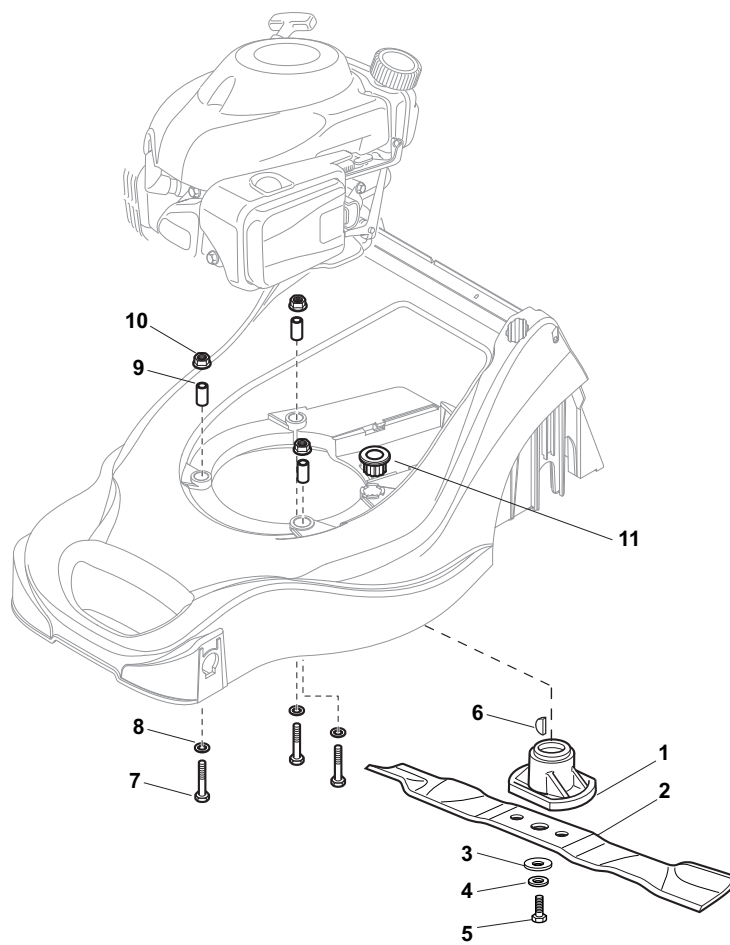

POS	PART. NO	Q.ty	DESCRIPTION	DESCRIZIONE	DESCRIPTION	BESCHREIBUNG	REMARKS
1	22463012/2	1	Hub, Crankshaft Ø 22.2	Mozzo, Albero Motore Ø 22.2	Moyeu, Arbre Moteur Ø 22.2	Halter, Motorwelle Ø 22.2	GGP 100cc
1	122463020/1	1	Hub, Crankshaft Ø 25	Mozzo, Albero Motore Ø 25	Moyeu, Arbre Moteur Ø 25	Halter, Motorwelle Ø 25	Honda
2	81004360/3	1	Blade Winged	Coltello Alettato	Lame Ailetée	Messer Flügel	
3	22160400/0	1	Elastic Washer	Disco Elastico	Rondelle Elastique	Elastischescheibe	
4	12523080/0	1	Washer	Rosetta	Rondelle	Scheibe	
5	12735698/0	1	Screw	Vite	Vis	Schraube	
6	12139100/0	1	Feather, Crankshaft Ø 22.2	Linguetta, Albero Motore Ø 22.2	Clavette, Arbre Moteur Ø 22.2	Keil, Motorwelle Ø 22.2	GGP 100cc
6	12139150/0	1	Feather, Crankshaft Ø 25	Linguetta, Albero Motore Ø 25	Clavette, Arbre Moteur Ø 25	Keil, Motorwelle Ø 25	Honda
7	112691910/0	3	Screw	Vite	Vis	Schraube	
8	12523060/0	3	Washer	Rosetta	Rondelle	Scheibe	
9	22167842/0	3	Spacer	Distanziale	Entretoise	Distanzring	
10	12154210/0	3	Nut	Dado	Ecrou	Mutter	
11	22040265/0	1	Bush	Bussola	Douille	Buchse