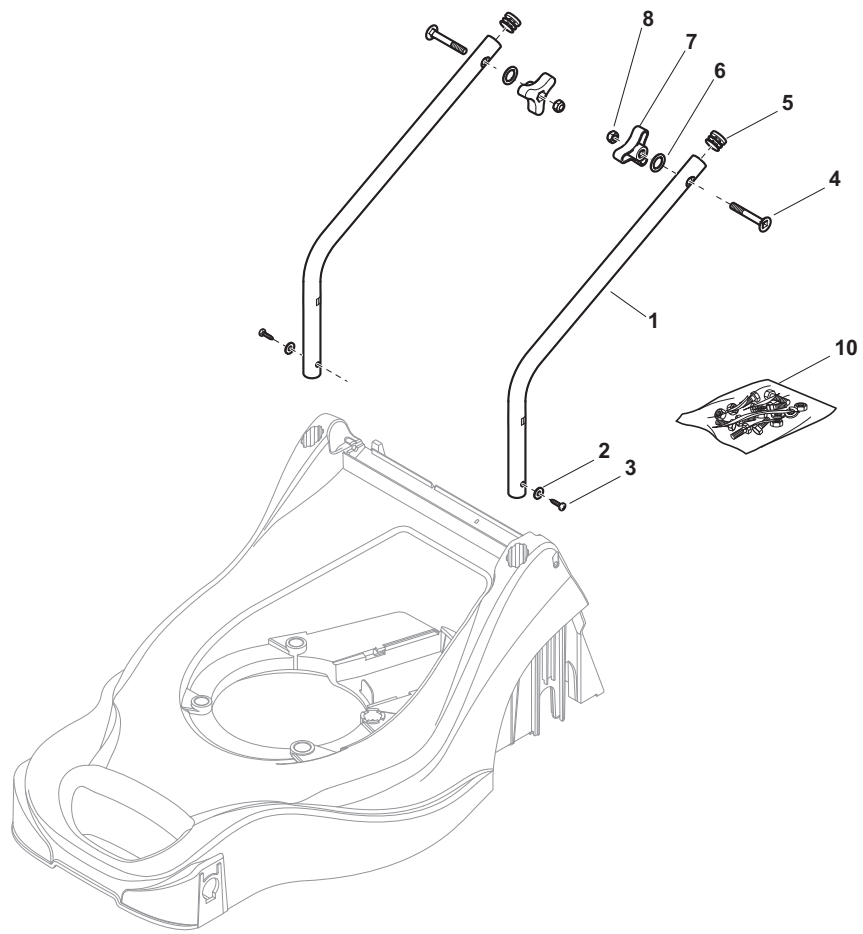

POS	PART. NO	Q.ty	DESCRIPTION	DESCRIZIONE	DESCRIPTION	BESCHREIBUNG	REMARKS
1	322066750/0	1	Deck Red	Chassis Rosso	Châssis Rouge	Gehäuse Rot	
2	322060245/0	1	Protection, Belt	Carter Cinghia	Protection	Schutz, Riemen	
3	12154210/0	4	Nut	Dado	Ecrou	Mutter	
4	12540060/0	4	Washer	Rosetta	Rondelle	Scheibe	
5	322785361/0	4	Support, Wheels	Supporto Ruote	Support Roue	Halter, Rad	
6	322735599/0	4	Sector, Height Adj.	Settore Di Regolazione	Secteur Reglage H.	Sektor, Höheverstellung	
7	381003352/0	4	Lever, Height Adj.	Leva Regolazione Altezza	Levier Reglage H.	Hebel, Höheverstellung	
8	381005089/0	4	Support, Wheel	Supporto Ruota	Support Roue	Halter, Rad	
9	22519811/0	4	Pin	Perno	Pivot	Bolzen	
10	12521350/0	4	Washer	Rosetta	Rondelle	Scheibe	
11	12155000/0	4	Nut	Dado	Ecrou	Mutter	
12	12728690/0	4	Screw	Vite	Vis	Schraube	
13	322608563/0	2	Rear Stiffening	Rinforzo Posteriore	Réinforcement Arriere	Hinterverstärkung	
31	322686100/0	4	Wheel Ø 175	Ruota Ø 175	Roue Ø 175	Rad Ø 175	
33	322110642/0	4	Hub Cap Grey	Coprimozzo Grigio	Couvre-Moyeu Gris	Radkappe Grau	