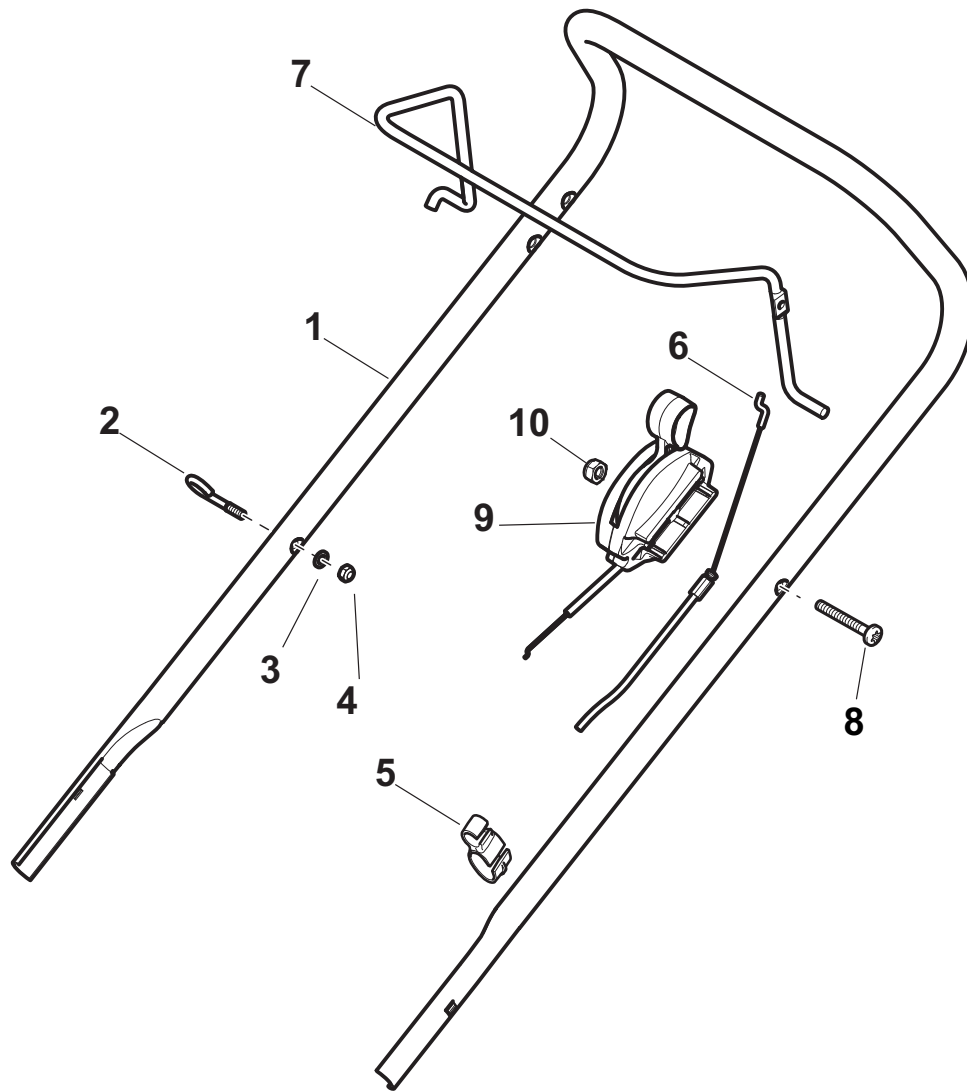

POS	PART. NO	Q.ty	DESCRIPTION	DESCRIZIONE	DESCRIPTION	BESCHREIBUNG	REMARKS
1	381006739/0	1	Handle, Upper Part	Manico, Parte Sup	Mancheron, Partie Sup.	Holm, Oberteil	
2	22430313/0	1	Guide Spring	Molla Guida	Ressort De Guide	Feder Führer	
3	12521330/0	1	Washer	Rosetta	Rondelle	Scheibe	
4	12154510/0	1	Nut	Dado	Ecrou	Mutter	
5	118390020/0	1	Fairlead	Fermacavo	Fixation Cable	Kabelbefestigung	
6	181030053/0	1	Cable, Thread Engine Brake	Cavo Freno Motore	Cable Frein Moteur	Kabel, Motorbremse	GGP150cc
6	181030079/0	1	Cable, Thread Engine Brake	Cavo Freno Motore	Cable Frein Moteur	Kabel, Motorbremse	GGP-Honda-B&S
7	181003363/1	1	Lever, Engine Brake Black	Leva Freno Motore Nero	Levier Frein Moteur Noire	Hebel, Motorbremse, Schwarz	
8	112727788/0	1	Screw	Vite	Vis	Schraube	
9	181005504/1	1	Throttle Cable	Cavo Acceleratore	Cable, Accelérateur	Gashebel Kabel	GGP150cc
9	181005524/0	1	Throttle Cable	Cavo Acceleratore	Cable, Accelérateur	Gashebel Kabel	GGP-Honda
9	181005518/0	1	Throttle Cable	Cavo Acceleratore	Cable, Accelérateur	Gashebel Kabel	B&S
10	12154510/0	1	Nut	Dado	Ecrou	Mutter