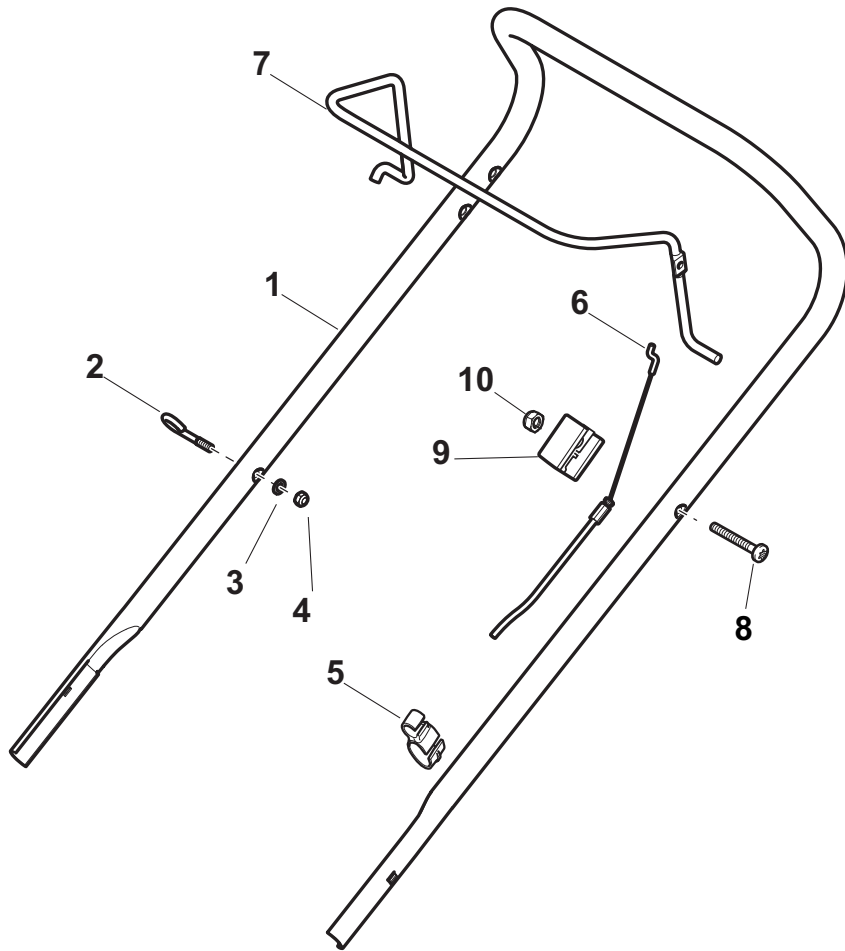

POS	PART. NO	Q.ty	DESCRIPTION	DESCRIZIONE	DESCRIPTION	BESCHREIBUNG	REMARKS
1	322066750/0	1	Deck Red	Chassis Rosso	Châssis Rouge	Gehäuse Rot	
2	322060245/0	1	Protection, Belt	Carter Cinghia	Protection	Schutz, Riemen	
3	12154210/0	4	Nut	Dado	Ecrou	Mutter	
4	12540060/0	4	Washer	Rosetta	Rondelle	Scheibe	
5	322785361/0	4	Support, Wheels	Supporto Ruote	Support Roue	Halter, Rad	
6	322735599/0	4	Sector, Height Adj.	Settore Di Regolazione	Secteur Reglage H.	Sektor, Höheverstellung	
7	381003352/0	4	Lever, Height Adj.	Leva Regolazione Altezza	Levier Reglage H.	Hebel, Höheverstellung	
8	381005089/0	4	Support, Wheel	Supporto Ruota	Support Roue	Halter, Rad	
9	22519811/0	4	Pin	Perno	Pivot	Bolzen	
10	12521350/0	4	Washer	Rosetta	Rondelle	Scheibe	
11	12155000/0	4	Nut	Dado	Ecrou	Mutter	
12	12728690/0	4	Screw	Vite	Vis	Schraube	
13	322608563/0	2	Rear Stiffening	Rinforzo Posteriore	Réinforcement Arriere	Hinterverstärkung	
31	322686100/0	4	Wheel Ø 175	Ruota Ø 175	Roue Ø 175	Rad Ø 175	
33	322110642/0	4	Hub Cap Grey	Coprimozzo Grigio	Couvre-Moyeu Gris	Radkappe Grau	

POS	PART. NO	Q.ty	DESCRIPTION	DESCRIZIONE	DESCRIPTION	BESCHREIBUNG	REMARKS
1	381006769/0	2	Handle, Lower Part	Manico Inferiore	Mancheron Inferiure	Holm, Unterteil	
2	112530110/0	2	Washer	Rosetta	Rondelle	Scheibe	
3	12728450/0	2	Screw	Vite	Vis	Schraube	
4	12819110/0	2	Screw	Vite	Vis	Schraube	
5	18566110/0	2	Cap	Puntale	Bouchon	Gummistopfen	
6	22671651/0	2	Washer	Rosetta	Rondelle	Scheibe	
7	22399900/0	2	Knob	Manopolina	Poignée	Griff	
8	12293200/0	2	Nut	Dado	Ecrou	Mutter	
10	381008687/0	1	Outfit, Screws	Dotazione Viteria	Dotation Visserie	Satz, Schrauben	
11	381030080/0	1	Cable, Rear Drive	Cavo Comando Trazione	Câble, Commande Traction	Kabel, Antrieb	
12	181003364/0	1	Lever, Driving Black	Leva Trazione Nero	Levier Traction Noire	Hebel, Antrieb Schwarz	