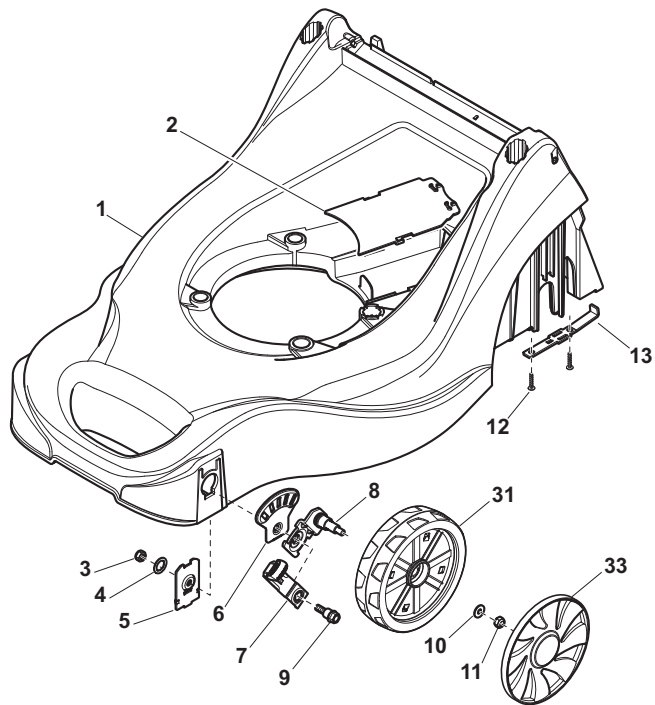

THIS INFORMATION IS NOT INTENDED FOR SALE OR RESALE, AND THIS NOTICE MUST REMAIN ON ALL COPIES.

GLOBAL GARDEN PRODUCTS

POS	PART. NO	Q.ty	DESCRIPTION	DESCRIZIONE	DESCRIPTION	BESCHREIBUNG	REMARKS
1	322066750/0	1	Deck Red	Chassis Rosso	Châssis Rouge	Gehäuse Rot	
2	322060245/0	1	Protection, Belt	Carter Cinghia	Protection	Schutz, Riemen	
3	12154210/0	4	Nut	Dado	Ecrou	Mutter	
4	12540060/0	4	Washer	Rosetta	Rondelle	Scheibe	
5	322785361/0	4	Support, Wheels	Supporto Ruote	Support Roue	Halter, Rad	
6	322735599/0	4	Sector, Height Adj.	Settore Di Regolazione	Secteur Reglage H.	Sektor, Höheverstellung	
7	381003352/0	4	Lever, Height Adj.	Leva Regolazione Altezza	Levier Reglage H.	Hebel, Höheverstellung	
8	381005089/0	4	Support, Wheel	Supporto Ruota	Support Roue	Halter, Rad	
9	22519811/0	4	Pin	Perno	Pivot	Bolzen	
10	12521350/0	4	Washer	Rosetta	Rondelle	Scheibe	
11	12155000/0	4	Nut	Dado	Ecrou	Mutter	
12	12728690/0	4	Screw	Vite	Vis	Schraube	
13	322608563/0	2	Rear Stiffening	Rinforzo Posteriore	Réinforcement Arriere	Hinterverstärkung	
31	322686101/0	4	Wheel Ø 175	Ruota Ø 175	Roue Ø 175	Rad Ø 175	
32	322034516/0	8	Bush	Bussola	Douille	Buchse	
33	322110642/0	4	Hub Cap Grey	Coprimezzo Grigio	Couvre-Moyeu Gris	Radkappe Grau	