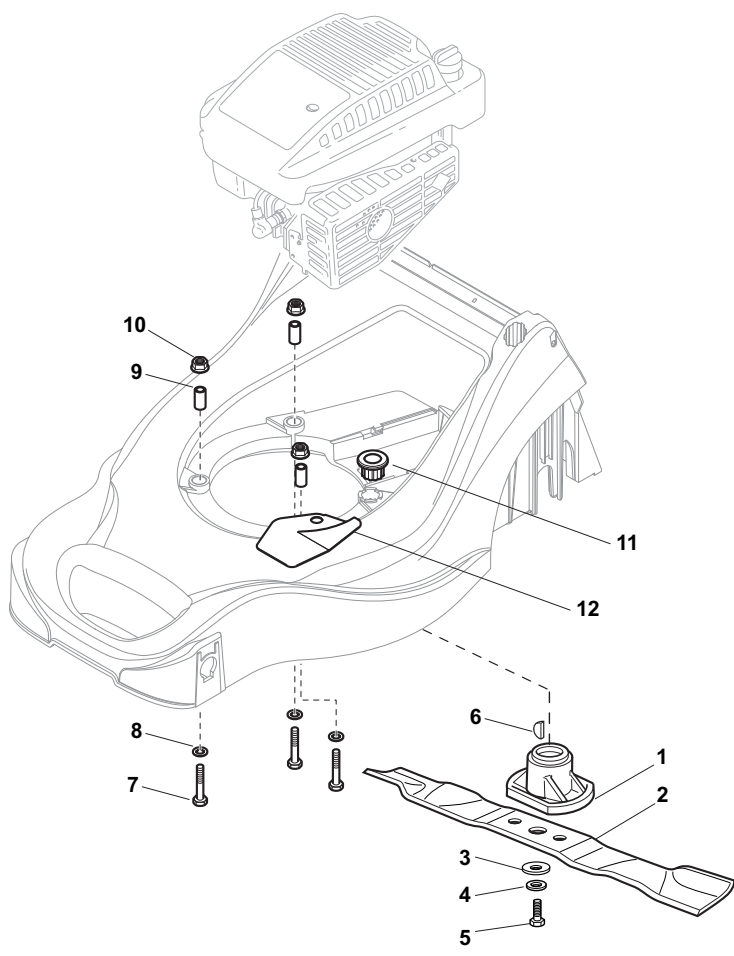

POS	PART. NO	Q.ty	DESCRIPTION	DESCRIZIONE	DESCRIPTION	BESCHREIBUNG	REMARKS
1	22463012/2	1	Hub, Crankshaft Ø 22.2	Mozzo, Albero Motore Ø 22.2	Moyeu, Arbre Moteur Ø 22.2	Halter, Motorwelle Ø 22.2	GGP150cc-B&S
2	81004360/3	1	Blade Winged	Coltello Alettato	Lame Ailetée	Messer Flügel	
3	22160400/0	1	Elastic Washer	Disco Elastico	Rondelle Elastique	Elastischescheibe	
4	12523080/0	1	Washer	Rosetta	Rondelle	Scheibe	
5	12735698/0	1	Screw	Vite	Vis	Schraube	
6	12139100/0	1	Feather, Crankshaft Ø 22.2	Linguetta, Albero Motore Ø 22.2	Clavette, Arbre Moteur Ø 22.2	Keil, Motorwelle Ø 22.2	GGP150cc-B&S
7	112691910/0	3	Screw	Vite	Vis	Schraube	
8	12523060/0	3	Washer	Rosetta	Rondelle	Scheibe	
9	22167842/0	3	Spacer	Distanziale	Entretoise	Distanzring	
10	12154210/0	3	Nut	Dado	Ecrou	Mutter	
11	22040265/0	1	Bush	Bussola	Douille	Buchse	
12	22484070/1	1	Muffler Guard	Paracalore	Grille De	Schutzabdeckung