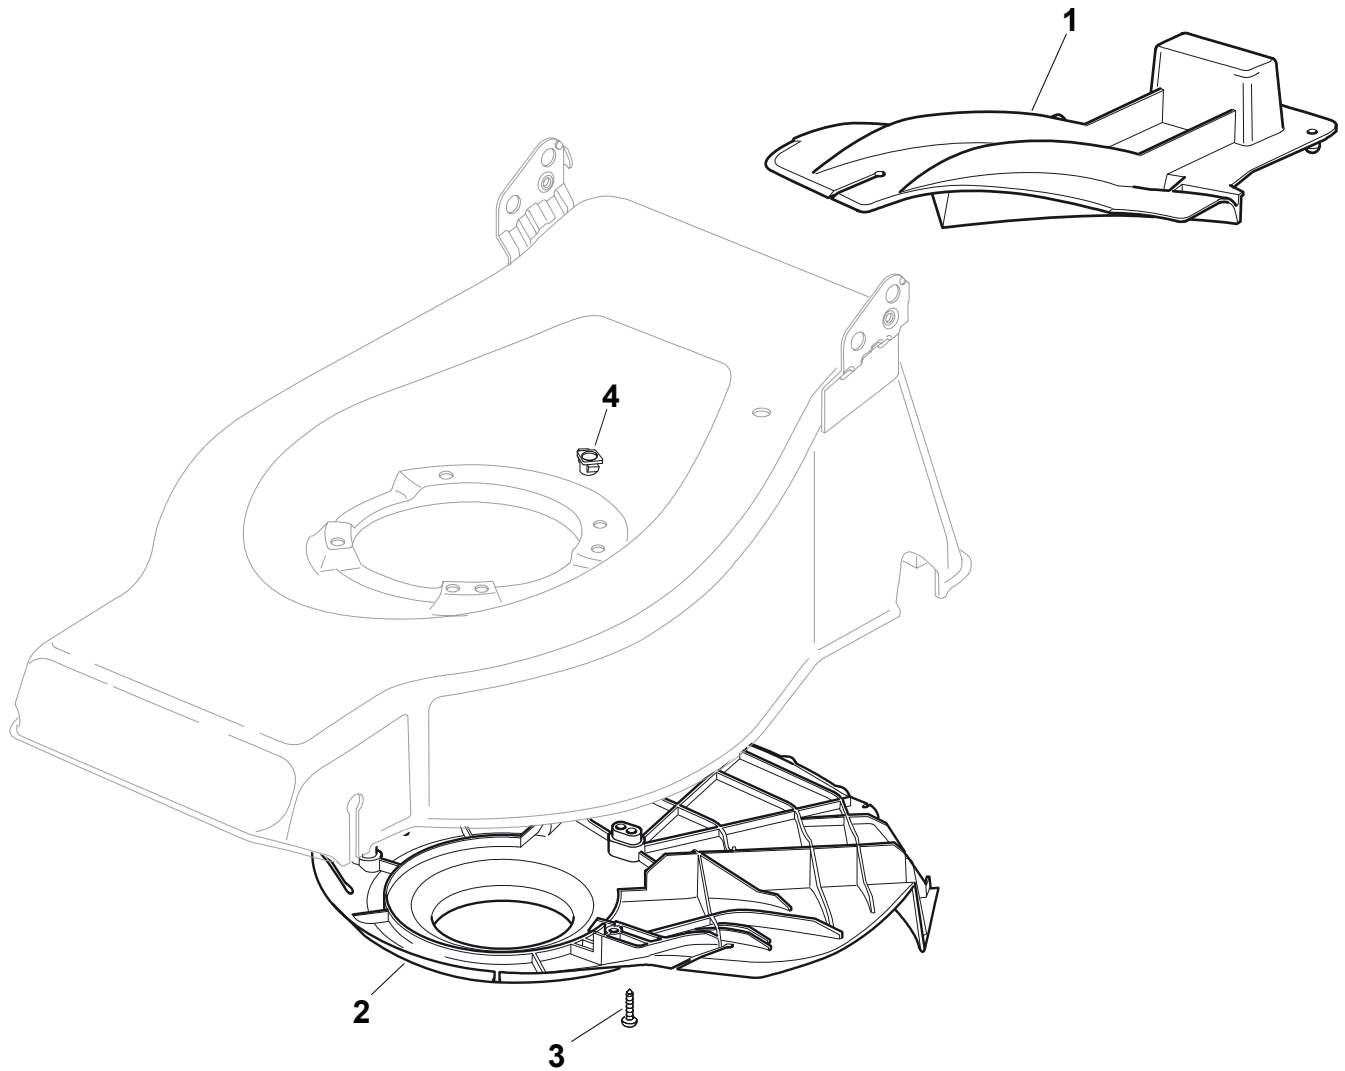

N.	CODE	Q.TY	DESCRIZIONE	DESCRIPTION	DESCRIPTION	BESCHREIBUNG	REMARK
1	22140223/0	1	Deflettore	Deflector	Deflecteur	Deflektor	
2	22060198/0	1	Carter	Protection	Protection	Schutz	
3	12728530/0	3	Vite	Screw	Vis	Schraube	
4	22291150/0	1	Insero In Gomma	Rubber Insert	Insert De	Gummi Einsatz