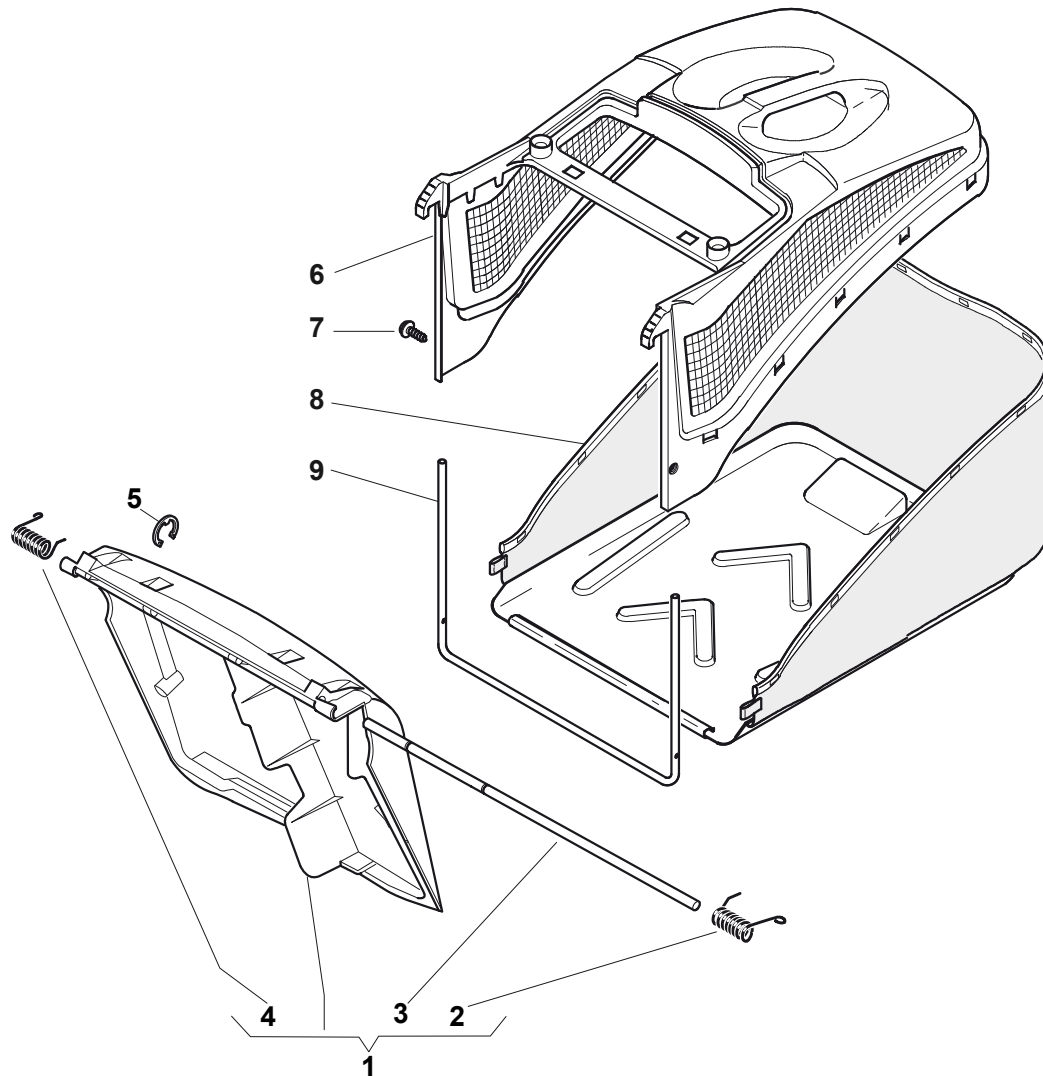

N.	CODE	Q.TY	DESCRIZIONE	DESCRIPTION	DESCRIPTION	BESCHREIBUNG	REMARK
1	381008021/2	1	Parasassi	Stone-Guard	Pare-Pierres	Prallblech	
2	22450410/1	1	Molla Dx	R Spring	Ressort D	Rechte Feder	
3	22517906/1	1	Perno	Pin	Pivot	Bolzen	
4	22450420/1	1	Molla Sx	L Spring	Ressort G	Linke Feder	
5	12000930/0	1	Anello Elastico	Snap Ring	Anneau Ressort	Sprengring	
6	22486093/0	1	Sacco, Parte Sup	Grass-Box, Upper	Sac, Partie	Korb, Oberteil	
7	12728445/0	2	Vite	Screw	Vis	Schraube	
8	81002195/0	1	Sacco, Tela	Box, Fabric	Sac, Toile	Sack, Tuck	
9	22608523/0	1	Rinforzo Inf	Stiffening Lower	Réforcement Inf	Verstärkung