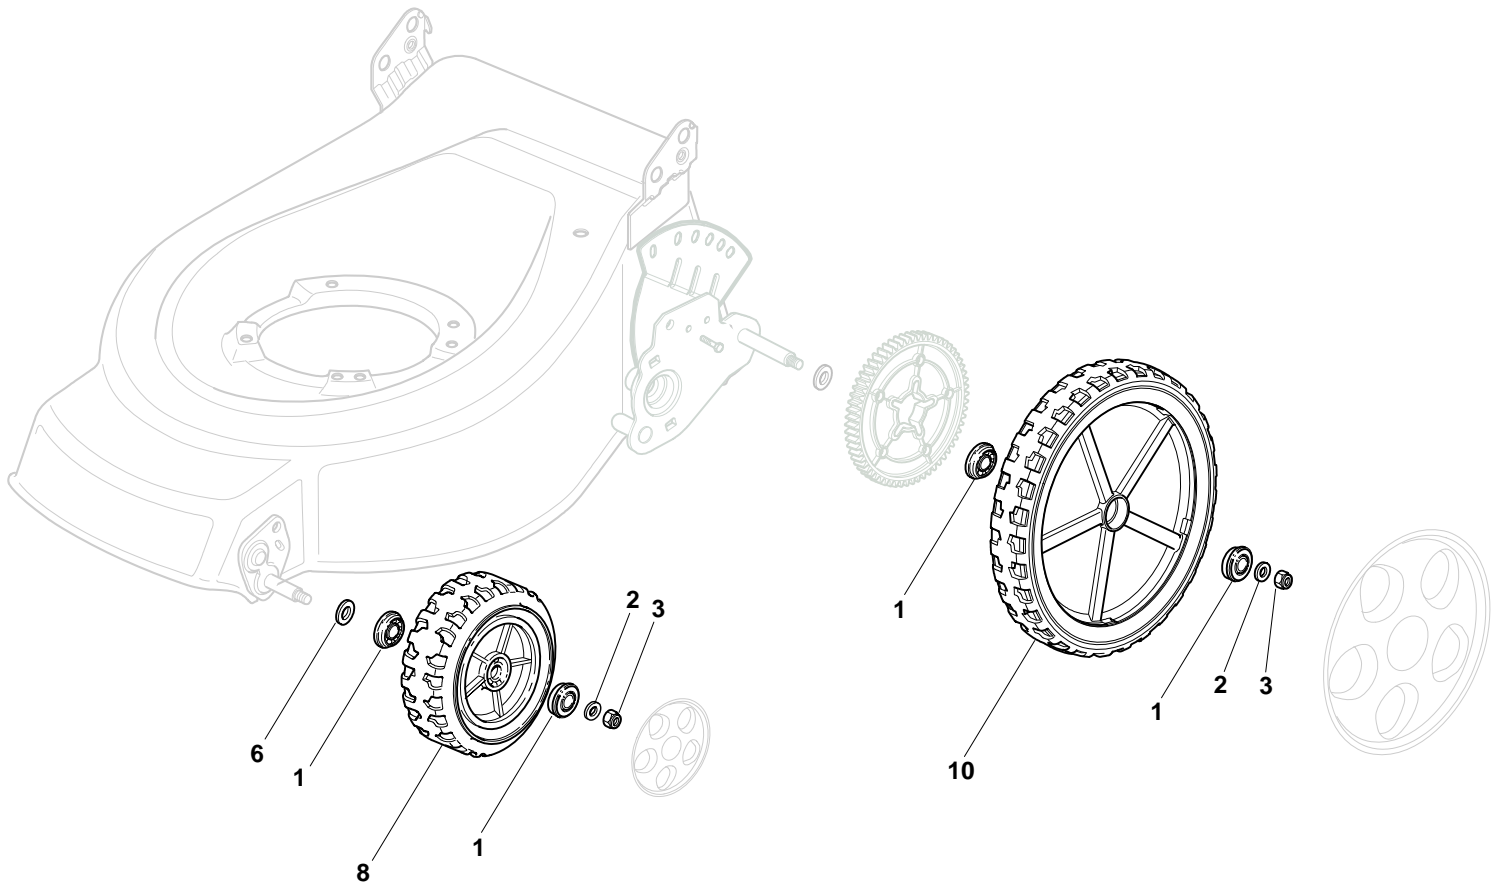

N.	CODE	Q.TY	DESCRIZIONE	DESCRIPTION	DESCRIPTION	BESCHREIBUNG	REMARK
1	22122200/0	8	Cuscinetto	Bearing	Coussinet	Lager	
2	12521350/0	4	Rosetta	Washer	Rondelle	Scheibe	
3	12155000/0	2	Dado	Nut	Ecrou	Mutter	
6	12530150/0	2	Rosetta Elastica	Elastic Washer	Rondelle Elastique	Elastische Scheibe	
8	381007390/1	2	Ruota Ø 210	Wheel Ø 210	Roue Ø 210	Rad. Ø 210	
10	381007391/1	2	Ruota Ø 300	Wheel Ø 300	Roue Ø 300	Rad Ø 300