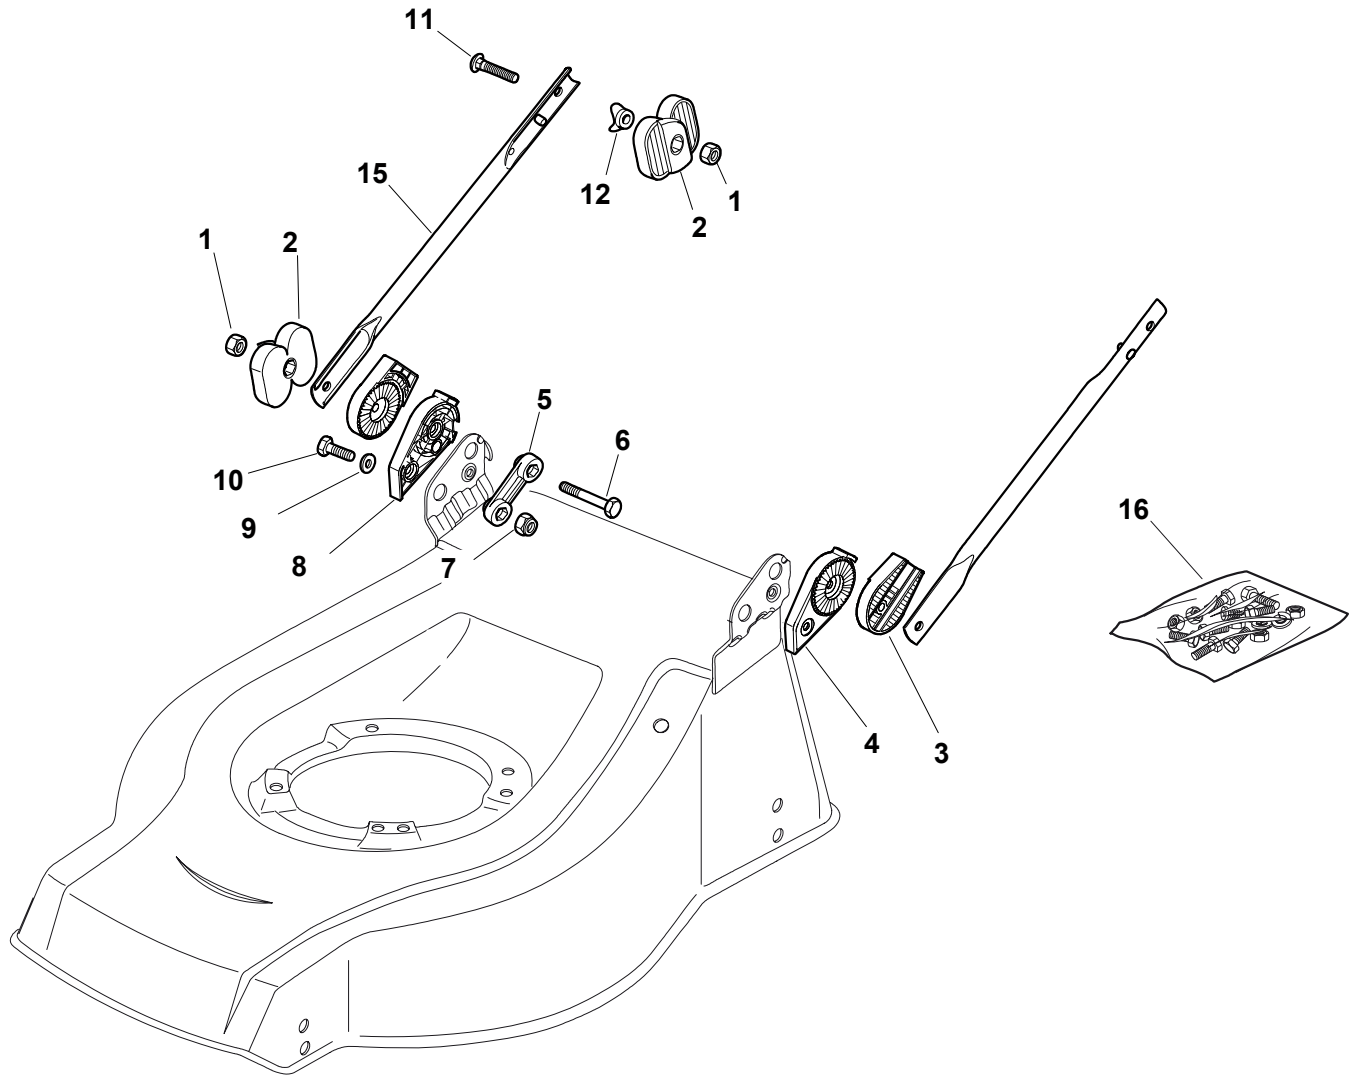

N.	CODE	Q.TY	DESCRIZIONE	DESCRIPTION	DESCRIPTION	BESCHREIBUNG	REMARK
1	12293202/0	4	Dado	Nut	Ecrou	Mutter	
2	22399803/0	4	Manopolina	Knob	Poignée	Griff	
3	22551574/0	2	Piastrina Esterna	Plate, Outside	Plaquette Externe	Platte, Äußere	
4	12691115/0	2	Vite	Screw	Vis	Schraube	
5	12793300/0	2	Vite	Screw	Vis	Schraube	
6	12155000/0	2	Dado	Nut	Ecrou	Mutter	
7	12819125/0	2	Vite	Screw	Vis	Schraube	
8	22680006/1	2	Rosetta	Washer	Rondelle	Scheibe	
10	22551575/0	2	Piastrina Interna	Plate, Inside	Plaquette Interne	Platte, Innere	
11	81006973/0	2	Manico, Parte Inf	Handle, Lower Part	Mancheron, Partie Inferieure	Holm, Unterteil	