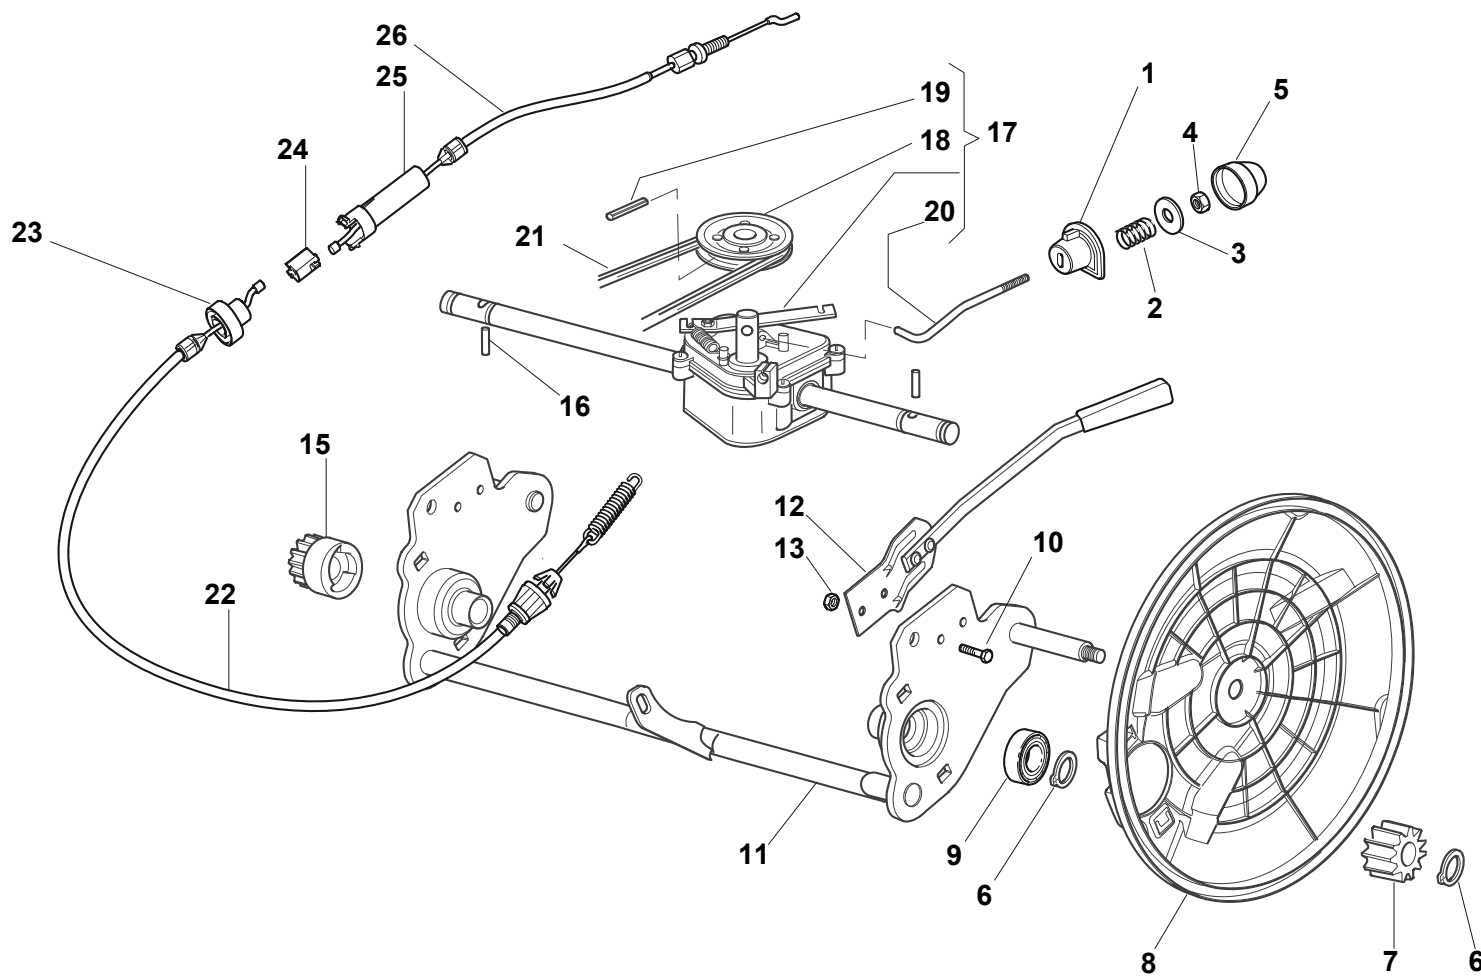

N.	CODE	Q.TY	DESCRIZIONE	DESCRIPTION	DESCRIPTION	BESCHREIBUNG	REMARK
1	22041957/1	1	Bussola	Bush	Douille	Buchse	
2	22450063/0	1	Molla	Spring	Ressort	Feder	
3	22680009/0	1	Rosetta	Washer	Rondelle	Scheibe	
4	12154510/0	1	Dado	Nut	Ecrou	Mutter	
5	22110230/0	1	Tappo	Cap	Bouchon	Gummistopfen	
6	12608600/0	4	Seeger	Seeger	Seeger	Seeger	
7	22570110/1	1	Pignone Dx	Pinion R	Pignon D	Ritzel Rechtes	
8	22600160/0	2	Prot. Ruote	Protection, Wheel	Protection Roue	Schütz	
9	19216035/0	2	Cuscinetto	Bearing	Coussinet	Lager	
10	12789000/0	2	Vite	Screw	Vis	Schraube	
11	381002853/2	1	Asse Ruote Posteriori	Axle, Rear Wheels	Axe Roues Arriere	Achse, Hinterrad	
12	381003326/0	1	Leva Regolazione Altezza	Lever, Height Adjustment	Levier Reglage Hauteur	Hebel, Höhenverstellung	
13	12154330/0	2	Dado	Nut	Ecrou	Mutter	
14	122450454/0	1	Molla	Spring	Ressort	Feder	
15	22570120/1	1	Pignone Sx	Pinion L	Pignon G	Ritzel Linkes	
16	22753000/0	2	Spina	Pin	Goupille	Stift	
17	81003092/0	1	Gruppo Trazione	Gear Box	Groupe Traction	Antrieb	
18	22601904/0	1	Puleggia	Pulley	Poulie	Riemenscheibe	
19	12645705/0	1	Spina	Pin	Goupille	Stift	
20	22033283/0	1	Asta Regolazione	Adjustment Rod	Tige Reglage	Verstellungstange	
21	35063800/0	1	Cinghia Z 27	Belt Z 27	Courroie Z 27	Riemen Z 27	
22	381030012/0	1	Cavo Comando Trazione	Cable, Rear Drive	Câble, Commande Traction	Kabel, Antrieb