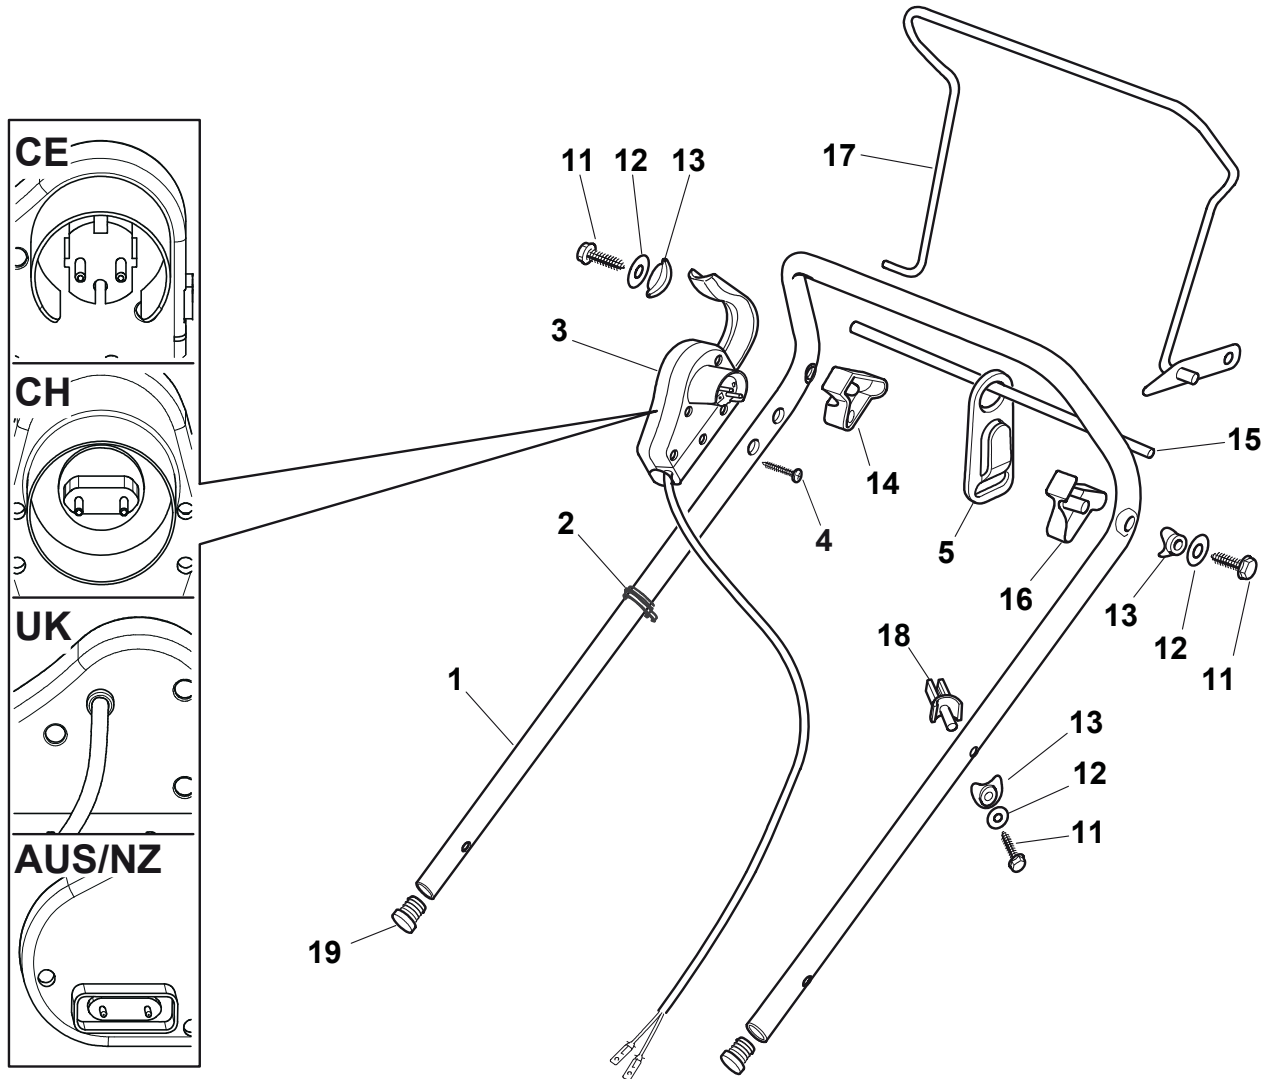

N.	CODE	Q.TY	DESCRIZIONE	DESCRIPTION	DESCRIPTION	BESCHREIBUNG	REMARK
1	81006604/0	1	Manico, Parte Sup	Handle, Upper Part	Mancheron, Partie Superieure	Holm, Oberteil	
2	22192000/1	2	Fascetta	Anchor Clamp	Collier Ancrage	Bowdenzughalter	
3	18710628/0	1	Salvatore	Dead Hand Switch	Int. Main Morte	Tot Manschalter	AUS/NZ
3	81600500/1	1	Salvatore	Dead Hand Switch	Int. Main Morte	Tot Manschalter	CE
3	81600501/1	1	Salvatore	Dead Hand Switch	Int. Main Morte	Tot Manschalter	CH
3	81600502/1	1	Salvatore	Dead Hand Switch	Int. Main Morte	Tot Manschalter	UK
4	12728701/0	2	Vite	Screw	Vis	Schraube	
5	22195101/4	1	Fermacavo	Fairlead	Fixation Cable	Kabelbefestigung	
11	12735103/0	3	Vite	Screw	Vis	Schraube	
12	12523040/0	3	Rosetta	Washer	Rondelle	Scheibe	
13	22680006/1	3	Rosetta	Washer	Rondelle	Scheibe	
14	322806518/2	1	Supporto Dx	Support, R	Support D	Halter, Rechter	
15	22020320/0	1	Aggancio	Fairlead Bearing	Support Serrecable	Kabelhalter	
16	322806519/2	1	Supporto Sx	Support, L	Support G	Halter, Linker	
17	81001245/1	1	Leva Trazione	Driving Lever	Levier Traction	Antriebshebel	
18	22806520/0	1	Supporto Registro	Support, Adjuster	Support Ecrou Reg.	Halter, Regler	
19	18566112/0	2	Puntale	Cap	Bouchon	Gummistopfen