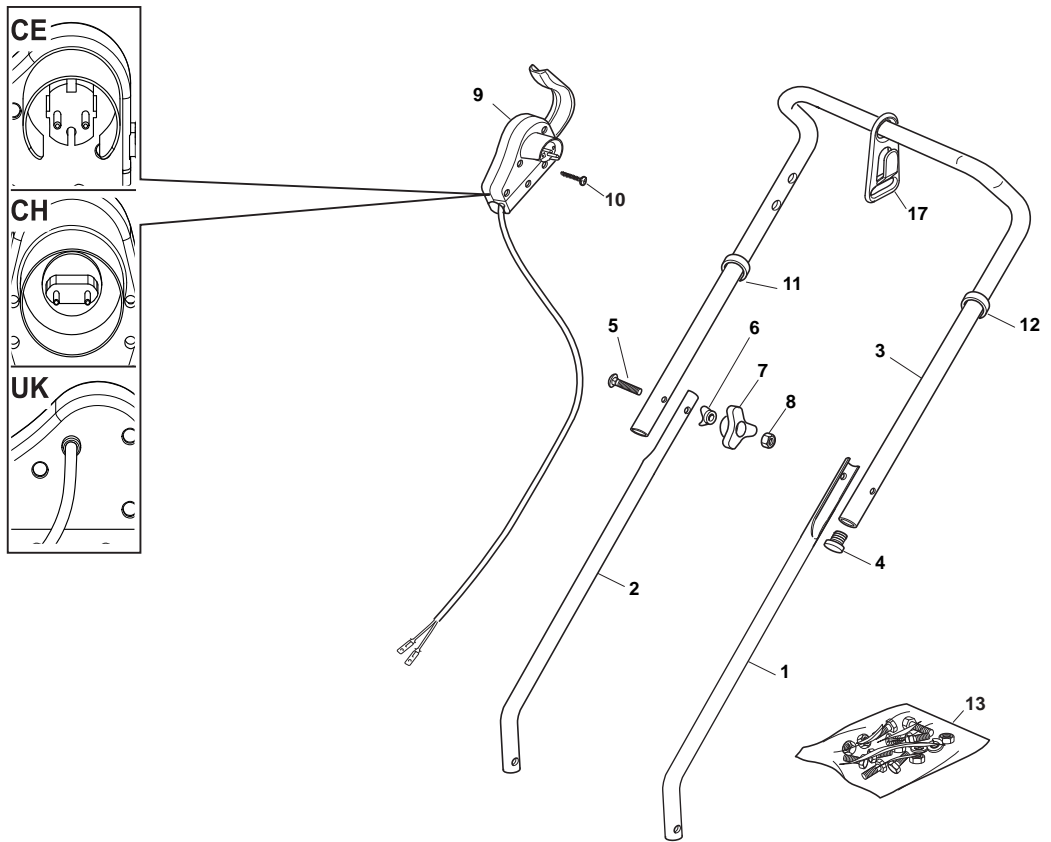

POS	PART. NO	Q.ty	DESCRIPTION	DESCRIZIONE	DESCRIPTION	BESCHREIBUNG	REMARKS
1	381006940/2	1	Handle, L Lower	Manico, Parte Inf Sx	Mancheron, Partie Inferieure G	Holm, Linke Unterteil	
2	381006939/2	1	Handle, R Lower	Manico, Parte Inf Dx	Mancheron, Partie Inferieure D	Holm, Rechte Unterteil	
3	81006941/4	1	Handle, Upper Part	Manico, Parte Sup	Mancheron, Partie Sup.	Holm, Oberteil	
4	18566112/0	2	Cap	Puntale	Bouchon	Gummistopfen	
5	12815245/0	2	Screw	Vite	Vis	Schraube	
6	22680006/1	2	Washer	Rosetta	Rondelle	Scheibe	
7	22399903/0	2	Knob	Manopolina	Poignée	Griff	
8	12293200/0	2	Nut	Dado	Ecrou	Mutter	
9	381600500/2	1	Dead Hand Switch	Salvatore	Int. Main Morte	Tot Manschalter	CE
9	381600501/2	1	Dead Hand Switch	Salvatore	Int. Main Morte	Tot Manschalter	CH
9	381600502/2	1	Dead Hand Switch	Salvatore	Int. Main Morte	Tot Manschalter	UK
10	12728701/0	2	Screw	Vite	Vis	Schraube	
11	22192000/1	1	Anchor Clamp	Fascetta	Collier Ancrage	Bowdenzughalter	
12	22192151/0	1	Fairlead	Fermacavo	Fixation Cable	Kabelbefestigung	
13	81008669/0	1	Outfit, Screws	Dotazione Viteria	Dotation Visserie	Satz, Schrauben	
17	322195101/4	1	Anchor Clamp	Fascetta	Collier Ancrage	Bowdenzughalter	