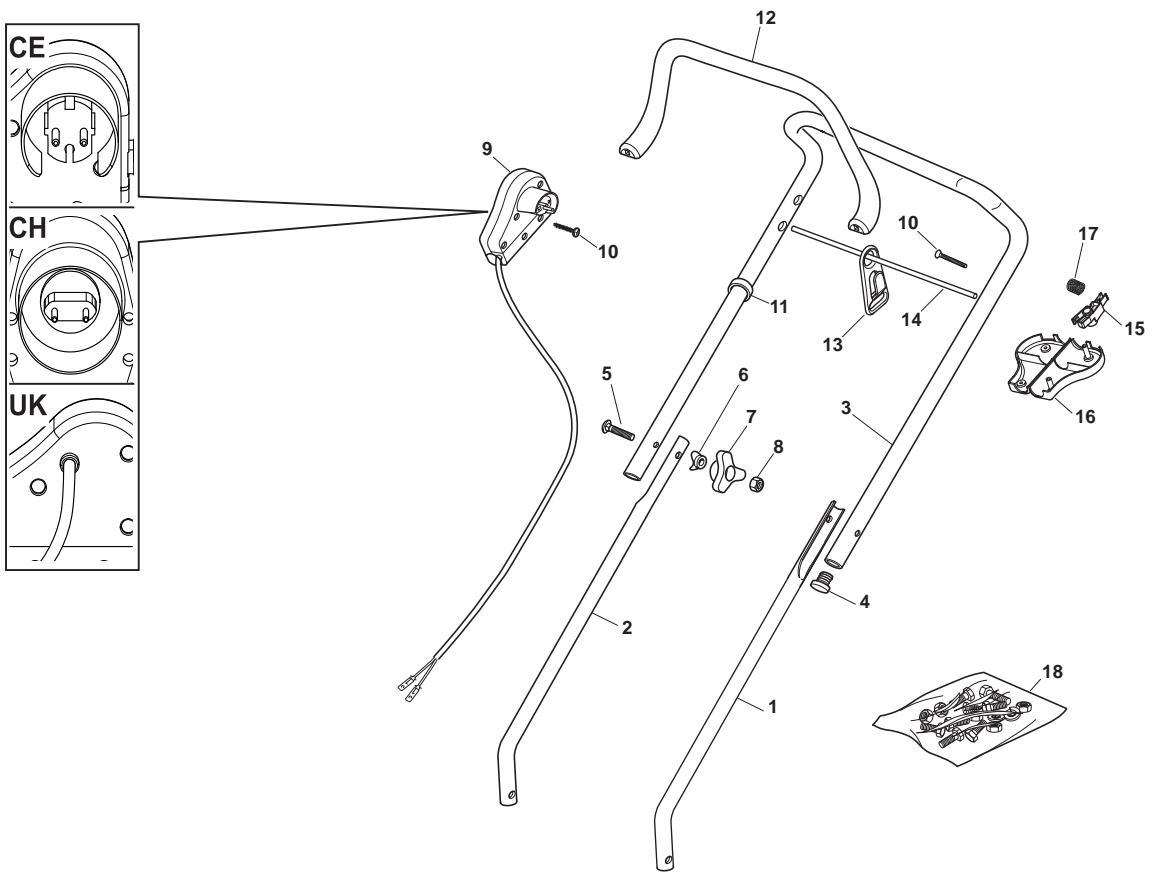

POS	PART. NO	Q.ty	DESCRIPTION	DESCRIZIONE	DESCRIPTION	BESCHREIBUNG	REMARKS
1	381006940/2	1	Handle, L Lower	Manico, Parte Inf Sx	Mancheron, Partie Inferieure G	Holm, Linke Unterteil	
2	381006939/2	1	Handle, R Lower	Manico, Parte Inf Dx	Mancheron, Partie Inferieure D	Holm, Rechte Unterteil	
3	81006941/4	1	Handle, Upper Part	Manico, Parte Sup	Mancheron, Partie Sup.	Holm, Oberteil	
4	18566112/0	2	Cap	Puntale	Bouchon	Gummistopfen	
5	12815245/0	2	Screw	Vite	Vis	Schraube	
6	22680006/1	2	Washer	Rosetta	Rondelle	Scheibe	
7	22399903/0	2	Knob	Manopolina	Poignée	Griff	
8	12293200/0	2	Nut	Dado	Ecrou	Mutter	
9	381600500/2	1	Dead Hand Switch	Salvatore	Int. Main Morte	Tot Manschalter	CE
9	381600501/2	1	Dead Hand Switch	Salvatore	Int. Main Morte	Tot Manschalter	CH
9	381600502/2	1	Dead Hand Switch	Salvatore	Int. Main Morte	Tot Manschalter	UK
10	12728701/0	2	Screw	Vite	Vis	Schraube	
11	22192000/1	1	Anchor Clamp	Fascetta	Collier Ancrage	Bowdenzughalter	
12	22192151/0	1	Fairlead	Fermacavo	Fixation Cable	Kabelbefestigung	
13	81008669/0	1	Outfit, Screws	Dotazione Viteria	Dotation Visserie	Satz, Schrauben	
17	322195101/4	1	Anchor Clamp	Fascetta	Collier Ancrage	Bowdenzughalter	