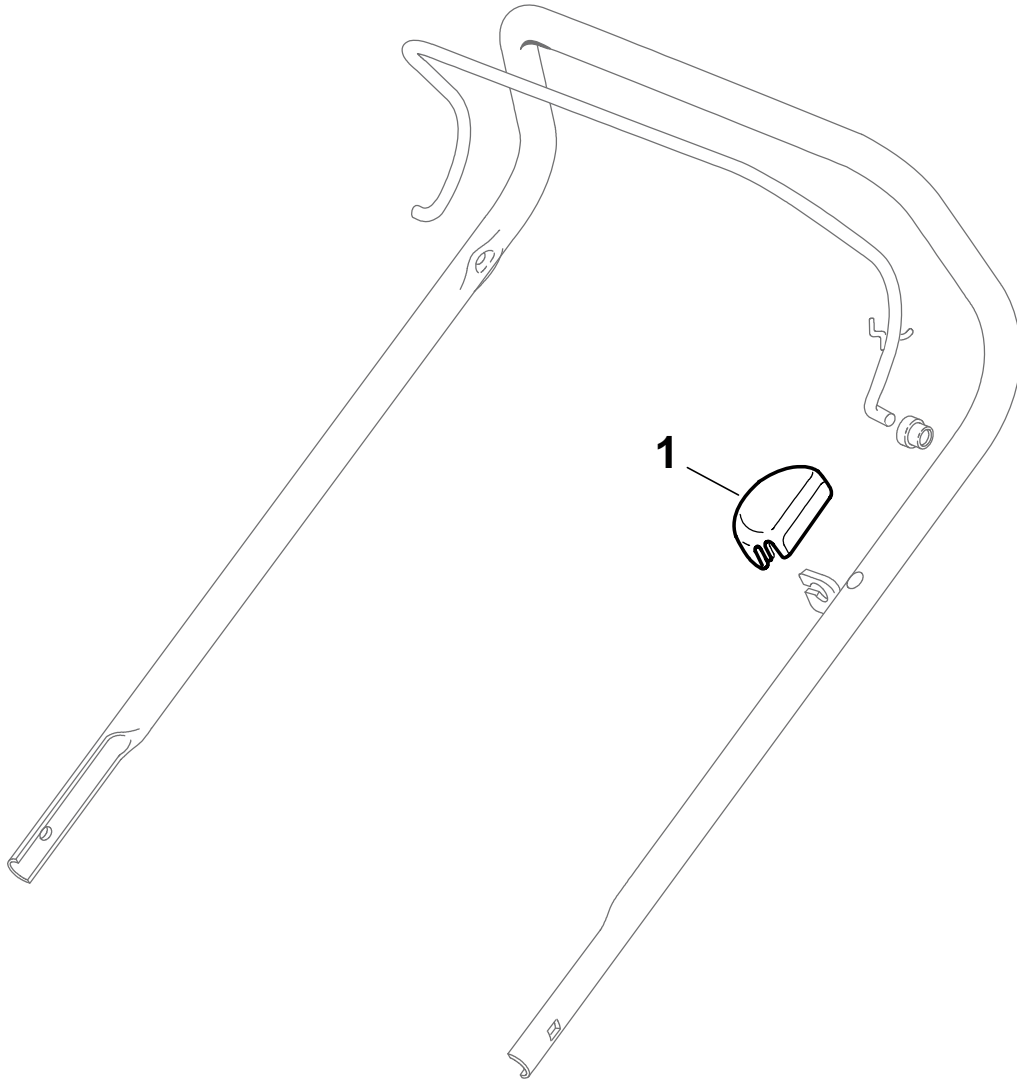

TD 484 TR ROLLER

N. CODE	Q.TY	DESCRIZIONE	DESCRIPTION	DESCRIPTION	BESCHREIBUNG	REMARK
1 22601000/0	1	Protezione	Protection	Protection	Schutz