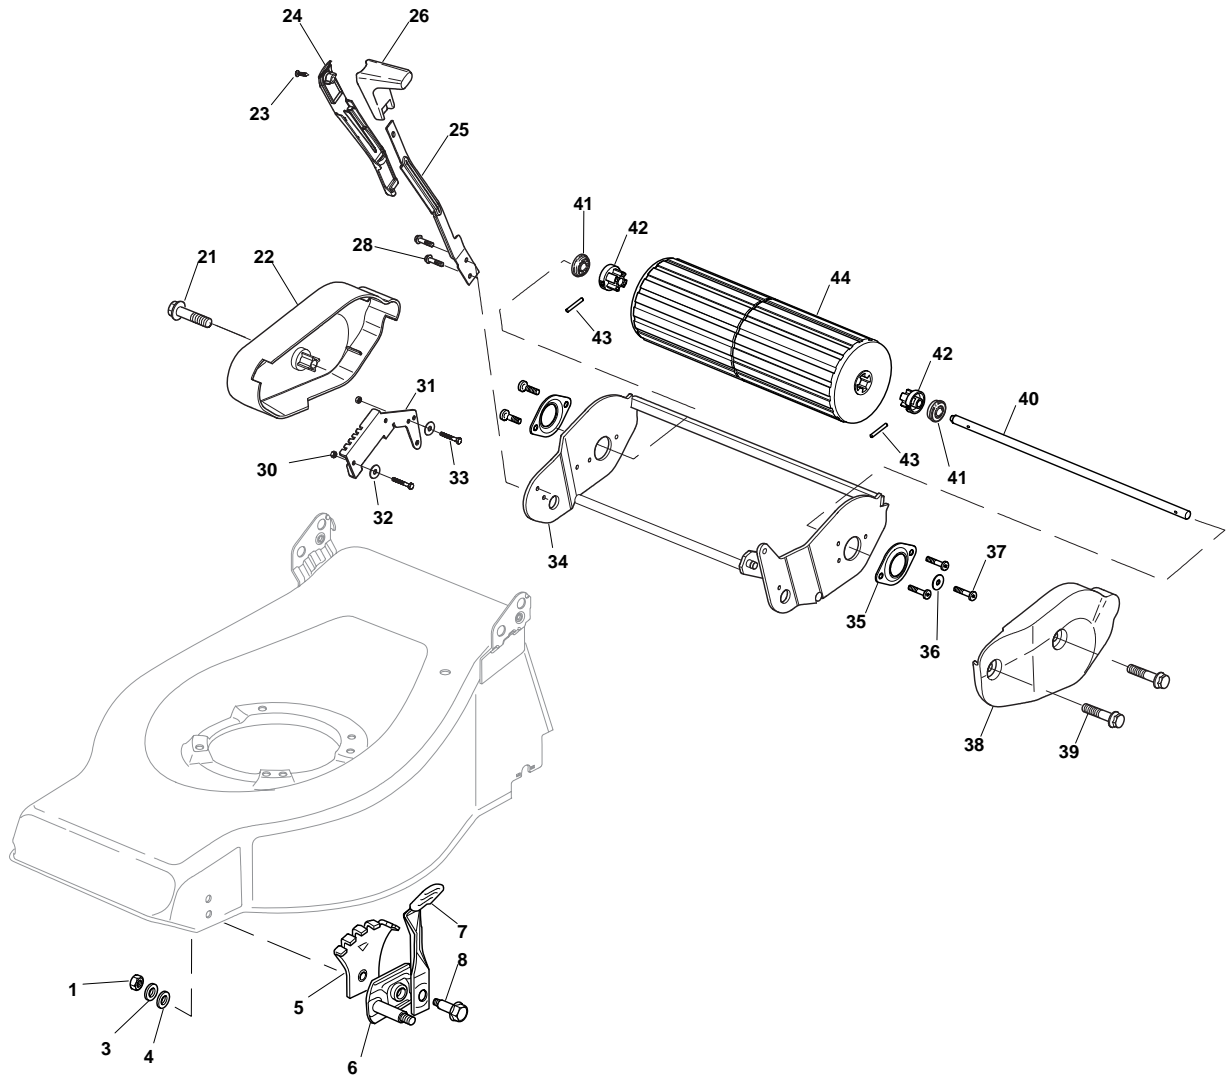

TD 484 TR ROLLER

N. CODE	Q.TY	DESCRIZIONE	DESCRIPTION	DESCRIPTION	BESCHREIBUNG	REMARK	
43	12620210/0	2	Spina Elastica	Pin	Goupille	Stift	
44	81007401/0	1	Roller	Roller	Roller	Roller