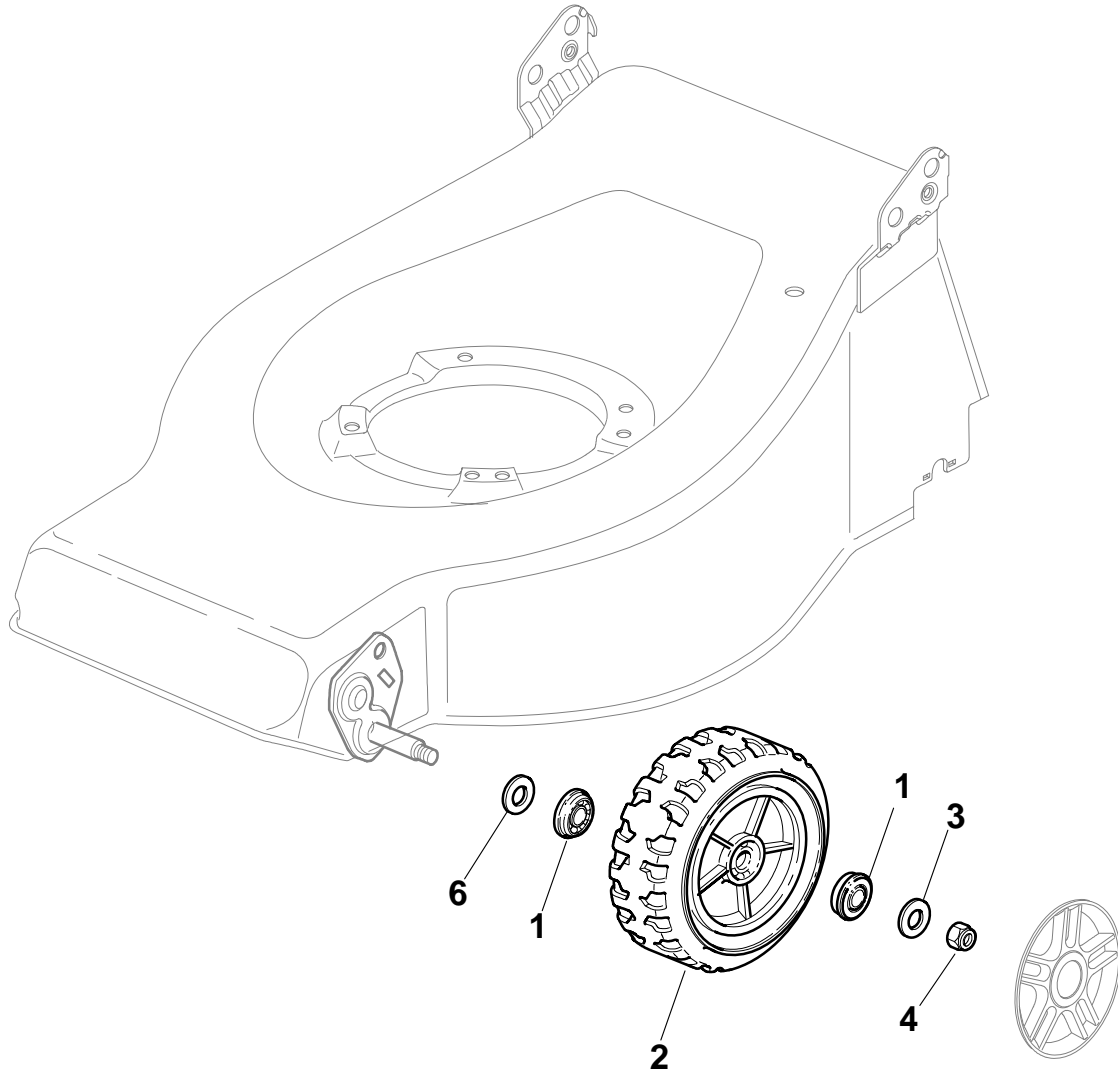

TD 484 TR ROLLER

N. CODE	Q.TY	DESCRIZIONE	DESCRIPTION	DESCRIPTION	BESCHREIBUNG	REMARK	
43	12620210/0	2	Spina Elastica	Pin	Goupille	Stift	
44	81007401/0	1	Roller	Roller	Roller	Roller	

TD 484 TR ROLLER

N.	CODE	Q.TY	DESCRIZIONE	DESCRIPTION	DESCRIPTION	BESCHREIBUNG	REMARK
1	22034508/0	4	Bussola	Bush	Douille	Buchse	
2	81007351/0	2	Ruota Ø 170	Wheel, Ø 170	Roue Ø 170	Rad Ø 170	
3	12523060/0	2	Rosetta	Washer	Rondelle	Scheibe	
4	12155000/0	2	Dado	Nut	Ecrou	Mutter	

TD 484 TR ROLLER

N.	CODE	Q.TY	DESCRIZIONE	DESCRIPTION	DESCRIPTION	BESCHREIBUNG	REMARK
1	22034508/0	4	Bussola	Bush	Douille	Buchse	
2	81007351/0	2	Ruota Ø 170	Wheel, Ø 170	Roue Ø 170	Rad Ø 170	
3	12523060/0	2	Rosetta	Washer	Rondelle	Scheibe	
4	12155000/0	2	Dado	Nut	Ecrou	Mutter	
6	12530150/0	4	Rosetta Elastica	Elastic Washer	Rondelle Elastique	Elastische Scheibe	