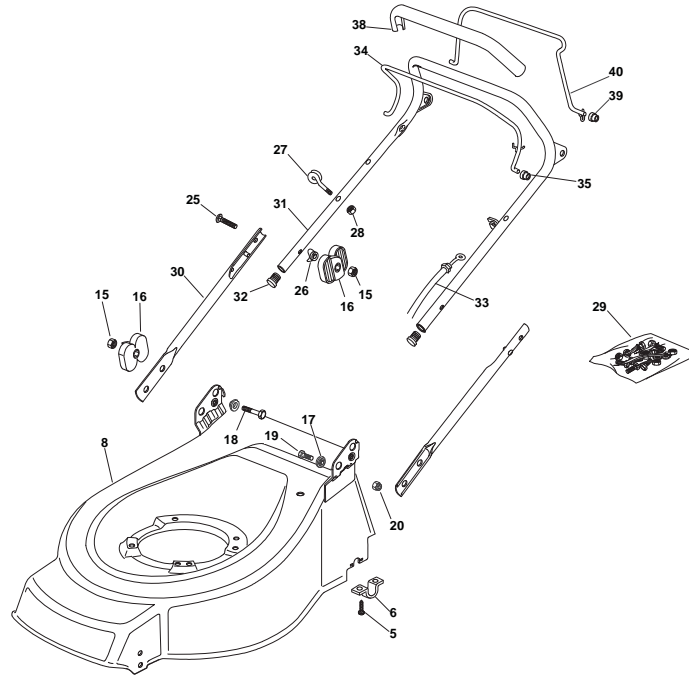

TD 484 TR ROLLER

N.	CODE	Q.TY	DESCRIZIONE	DESCRIPTION	DESCRIPTION	BESCHREIBUNG	REMARK
6	22545154/0	2	Piastrina	Plate	Plaquette	Platte	
8	81002565/0	1	Chassis Rosso	Deck Red	Châssis Rouge	Gehäuse Rot	
15	12293202/0	4	Dado	Nut	Ecrou	Mutter	
16	22399803/0	4	Manopolina	Knob	Poignée	Griff	
17	22041955/0	4	Bussola	Bush	Douille	Buchse	
18	12793700/0	2	Vite	Screw	Vis	Schraube	
19	12792610/0	2	Vite	Screw	Vis	Schraube	
20	12155000/0	2	Dado	Nut	Ecrou	Mutter	
25	12819125/0	2	Vite	Screw	Vis	Schraube	
26	22680006/1	2	Rosetta	Washer	Rondelle	Scheibe	
27	22430309/0	1	Molla Guida	Guide Spring	Ressort De Guide	Feder Führer	
28	12154330/0	1	Dado	Nut	Ecrou	Mutter	
29	81008640/0	1	Dotazione Viteria	Outfit, Screws	Dotation Visserie	Satz, Schrauben	
30	81006973/0	2	Manico, Parte Inf	Handle, Lower Part	Mancheron, Partie Inferieure	Holm, Unterteil	
31	81006981/0	1	Manico, Parte Sup	Handle, Upper Part	Mancheron, Partie Superieure	Holm, Oberteil	
32	18566112/0	2	Puntale	Cap	Bouchon	Gummistopfen	
33	81000611/0	1	Cavo Freno Motore	Cable, Thread Engine Brake	Cable Frein Moteur	Kabel, Motorbremse	(Ggp 150cc)
33	81000625/0	1	Cavo Freno Motore	Cable, Thread Engine Brake	Cable Frein Moteur	Kabel, Motorbremse	(B&S 500-550 Series)
33	81000641/0	1	Cavo Freno Motore	Cable, Thread Engine Brake	Cable Frein Moteur	Kabel, Motorbremse	(Honda Gcv 135-160)
33	81000757/0	1	Cavo Freno Motore	Cable, Thread Engine Brake	Cable Frein Moteur	Kabel, Motorbremse	(Ggp 160cc)
33	81000757/0	1	Cavo Freno Motore	Cable, Thread Engine Brake	Cable Frein Moteur	Kabel, Motorbremse	(Ggp 140cc)
33	81000757/0	1	Cavo Freno Motore	Cable, Thread Engine Brake	Cable Frein Moteur	Kabel, Motorbremse	(B&S 625-675 Series)
34	81003291/3	1	Leva Freno Motore	Lever, Engine Brake	Levier Frein Moteur	Hebel, Motorbremse	
35	22041966/0	2	Bussola	Bush	Douille	Buchse	
38	22291050/0	1	Impugnatura Manico Nera	Handgrip Black	Poignée Noire	Handgriff Schwarz	
39	22041965/1	2	Bussola	Bush	Douille	Buchse	
40	81003288/1	1	Leva Trazione	Lever, Driving	Levier Traction	Hebel, Antrieb