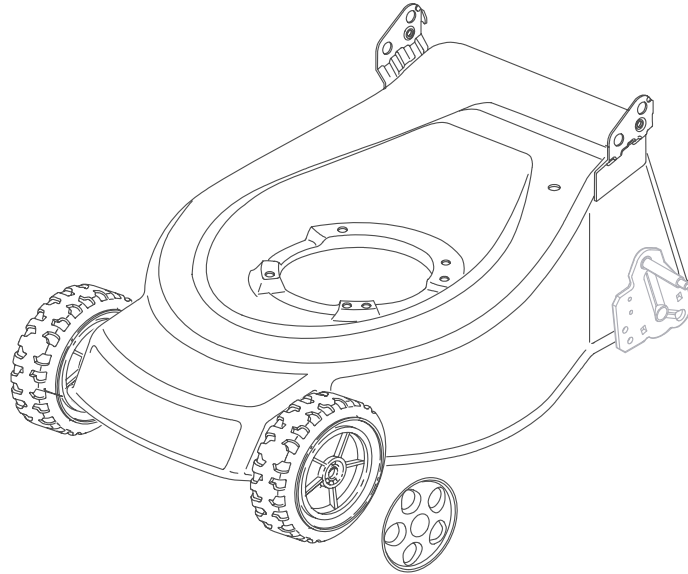

TD 484 TR ROLLER

1

2

3

4

5

6

7

8

N.	CODE	Q.TY	DESCRIZIONE	DESCRIPTION	DESCRIPTION	BESCHREIBUNG	REMARK
1	22110252/1	2	Coprimezzo Bianco	Hub Cap White	Couvre-Moyeu	Radkappe Weiße	
1	22110254/1	2	Coprimezzo Giallo	Hub Cap Yellow	Couvre-Moyeu	Radkappe Gelbe	
1	22110255/1	2	Coprimezzo Rosso	Hub Cap Red	Couvre-Moyeu	Radkappe Rote	
1	22110381/0	2	Coprimezzo Grigio	Hub Cap Grey	Couvre-Moyeu Gris	Radkappe Grau	
2	22110344/0	2	Coprimezzo Bianco	Hub Cap White	Couvre-Moyeu	Radkappe Weiße	
2	22110395/0	2	Coprimezzo Grigio	Hub Cap Grey	Couvre-Moyeu Gris	Radkappe Grau	
3	22110347/0	2	Coprimezzo Grigio	Hub Cap Grey	Couvre-Moyeu Gris	Radkappe Grau	
4	22110381/0	2	Coprimezzo Grigio	Hub Cap Grey	Couvre-Moyeu Gris	Radkappe Grau	
5	22110416/0	2	Coprimezzo Grigio	Hub Cap Grey	Couvre-Moyeu Gris	Radkappe Grau	
6	22110491/0	2	Coprimezzo Grigio	Hub Cap Grey	Couvre-Moyeu Gris	Radkappe Grau	
7	22110493/0	2	Coprimezzo Grigio	Hub Cap Grey	Couvre-Moyeu Gris	Radkappe Grau	
8	22110495/0	2	Coprimezzo Grigio	Hub Cap Grey	Couvre-Moyeu Gris	Radkappe Grau