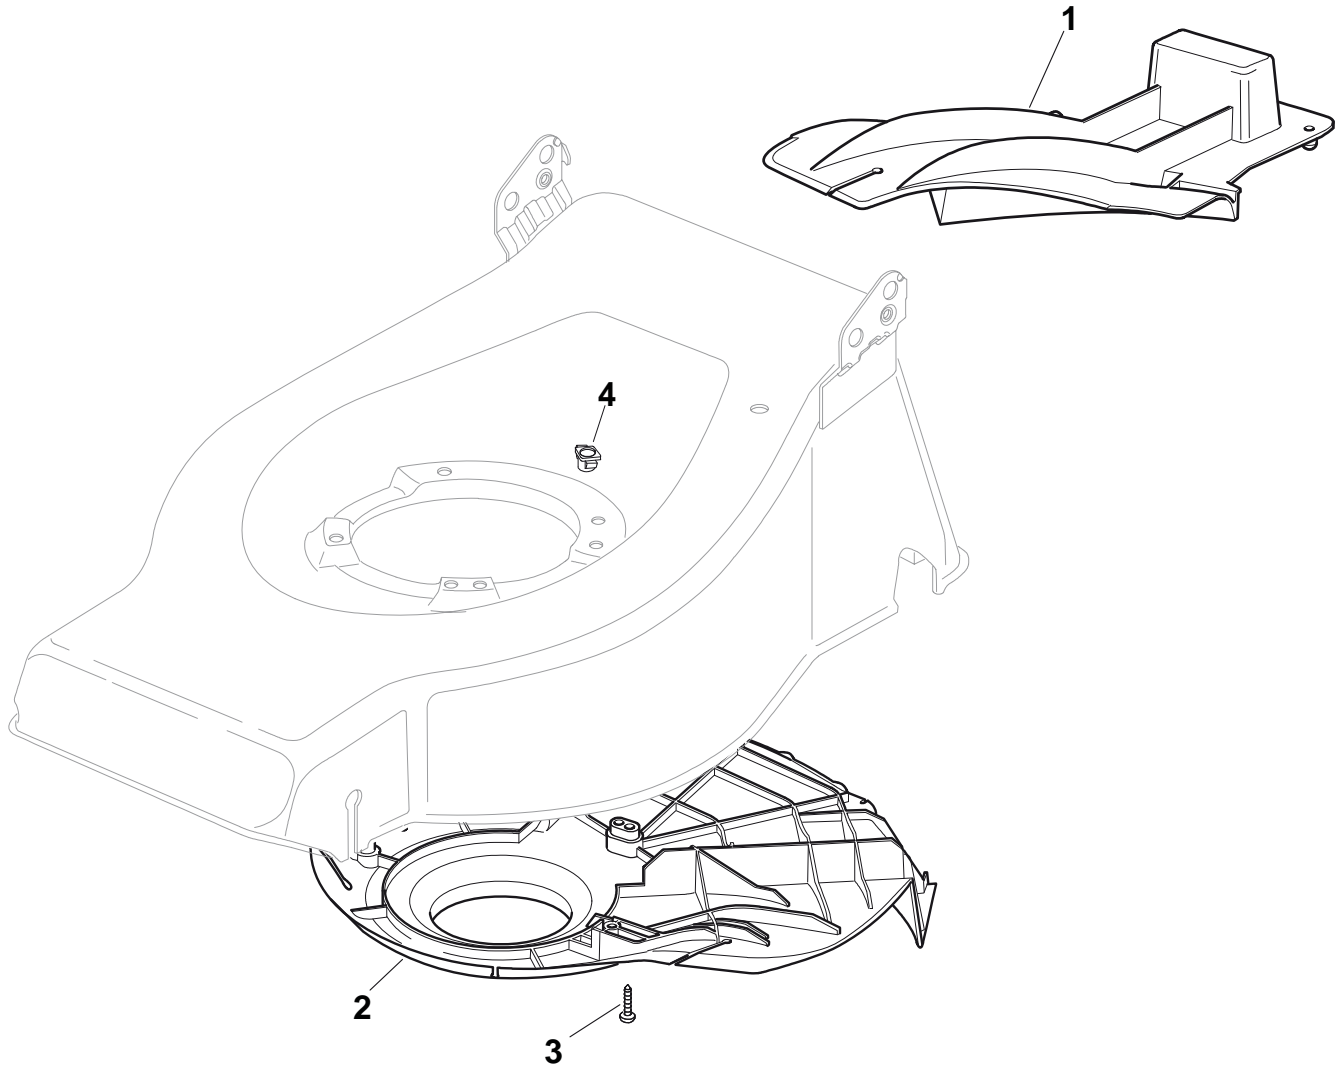

TD 484 TR ROLLER

N.	CODE	Q.TY	DESCRIZIONE	DESCRIPTION	DESCRIPTION	BESCHREIBUNG	REMARK
1	22140223/0	1	Deflettore	Deflector	Deflecteur	Deflektor	484
1	22140223/0	1	Deflettore	Deflector	Deflecteur	Deflektor	
2	22060198/0	1	Carter	Protection	Protection	Schutz	484
2	22060198/0	1	Carter	Protection	Protection	Schutz	
3	12728530/0	3	Vite	Screw	Vis	Schraube	
4	22291150/0	1	Inserto In Gomma	Rubber Insert	Insert De	Gummi Einsatz	