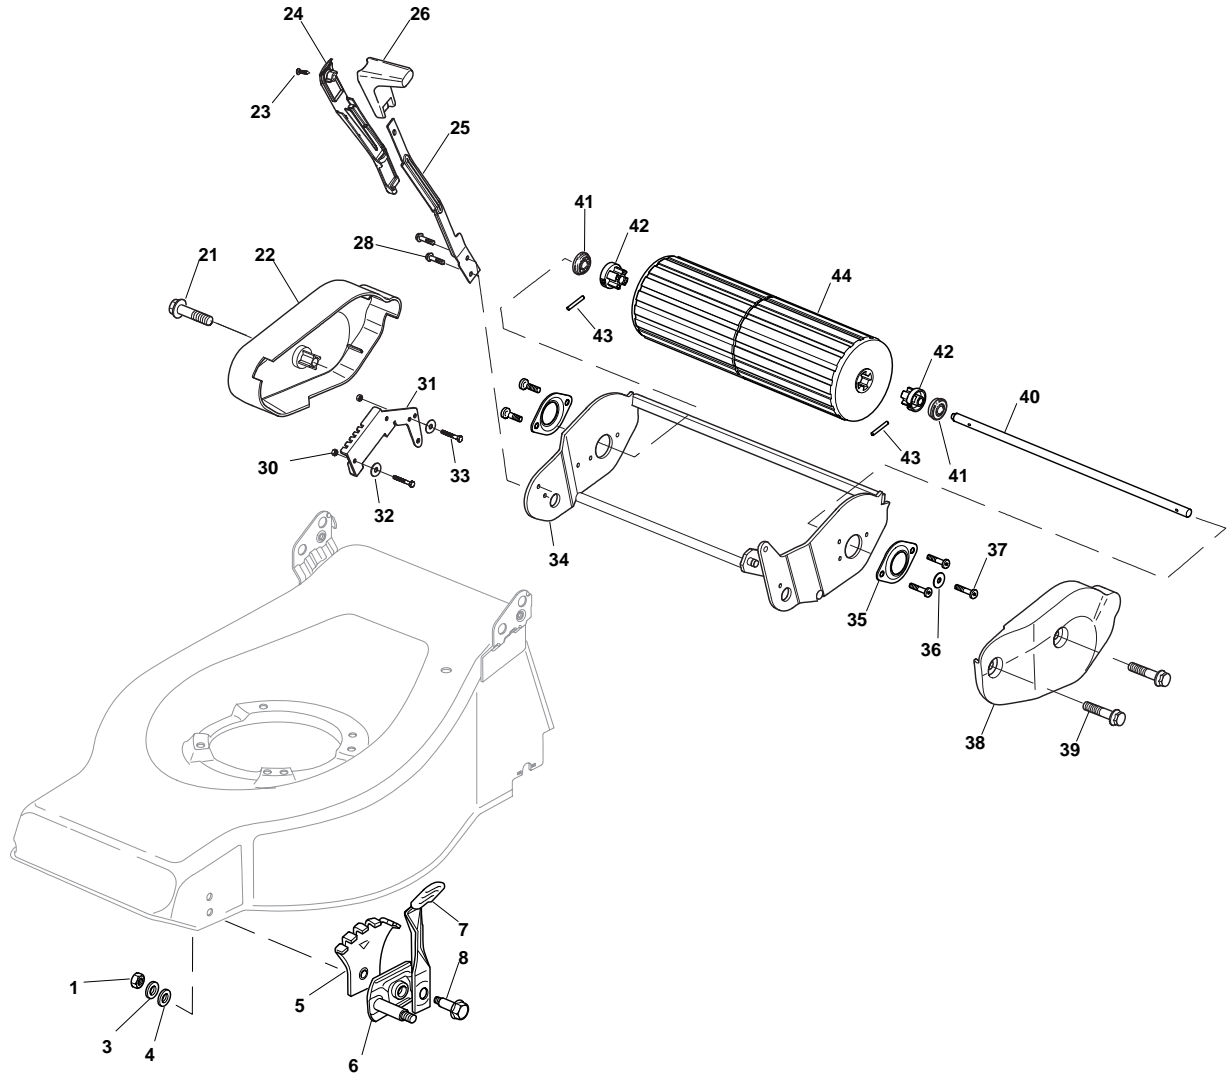

TD 484 TR ROLLER

N.	CODE	Q.TY	DESCRIZIONE	DESCRIPTION	DESCRIPTION	BESCHREIBUNG	REMARK
1	12293200/0	2	Dado	Nut	Ecrou	Mutter	
3	12583500/0	2	Grower	Grower	Grower	Federring	
4	12523070/0	2	Rosetta	Washer	Rondelle	Scheibe	
5	22735547/0	2	Settore Regolazione Altezza	Sector, Height Adjustment	Secteur Reglage Hauteur	Sektor, Höheverstellung	
6	81005082/0	2	Supporto Ruota	Support, Wheel	Support Roue	Halter, Rad	
7	81003285/1	2	Leva Regolazione Altezza	Lever, Height Adjustment	Levier, Reglage Hauteur	Hebel, Höheverstellung	
8	22519811/0	2	Perno	Pin	Pivot	Bolzen	
21	12735594/0	1	Vite	Screw	Vis	Schraube	
22	22060210/0	1	Protezione Dx	R Protection	Protection D	Rechte Schutz	
23	12728680/0	1	Vite	Screw	Vis	Schraube	
24	22109722/0	1	Copertura	Cover	Couvre	Kappe	
25	22321505/0	1	Leva Regolazione Altezza	Lever, Height Adjustment	Levier Reglage Hauteur	Hebel, Höheverstellung	
26	22399805/0	1	Manopolina	Knob	Poignée	Griff	
28	12735121/0	2	Vite	Screw	Vis	Schraube	
30	12154330/0	2	Dado	Nut	Ecrou	Mutter	
31	22735551/0	1	Settore Regolazione Altezza	Sector, Height Adjustment	Secteur Reglage Hauteur	Sektor, Höheverstellung	
32	12521331/0	2	Rosetta	Washer	Rondelle	Scheibe	
33	12789000/0	2	Vite	Screw	Vis	Schraube	
34	81005109/1	1	Supporto Roller	Roller Support	Support Roller	Rollrhalter	
35	22207325/0	2	Flangia	Support	Support	Halter	
36	22671650/0	1	Rosetta	Washer	Rondelle	Scheibe	
37	12735593/0	5	Vite	Screw	Vis	Schraube	
38	22060211/0	1	Protezione Sx	L Protection	Protection G	Linke Schutz	
39	12735592/0	2	Vite	Screw	Vis	Schraube	
40	22033361/0	1	Asse Roller	Axle, Roller	Axe Roller	Achse, Roller	
41	19216036/0	2	Cuscinetto	Bearing	Coussinet	Lager	
42	22855000/0	2	Trascinatore	Tractor Roller	Entraîneur, Roller	Schlepper