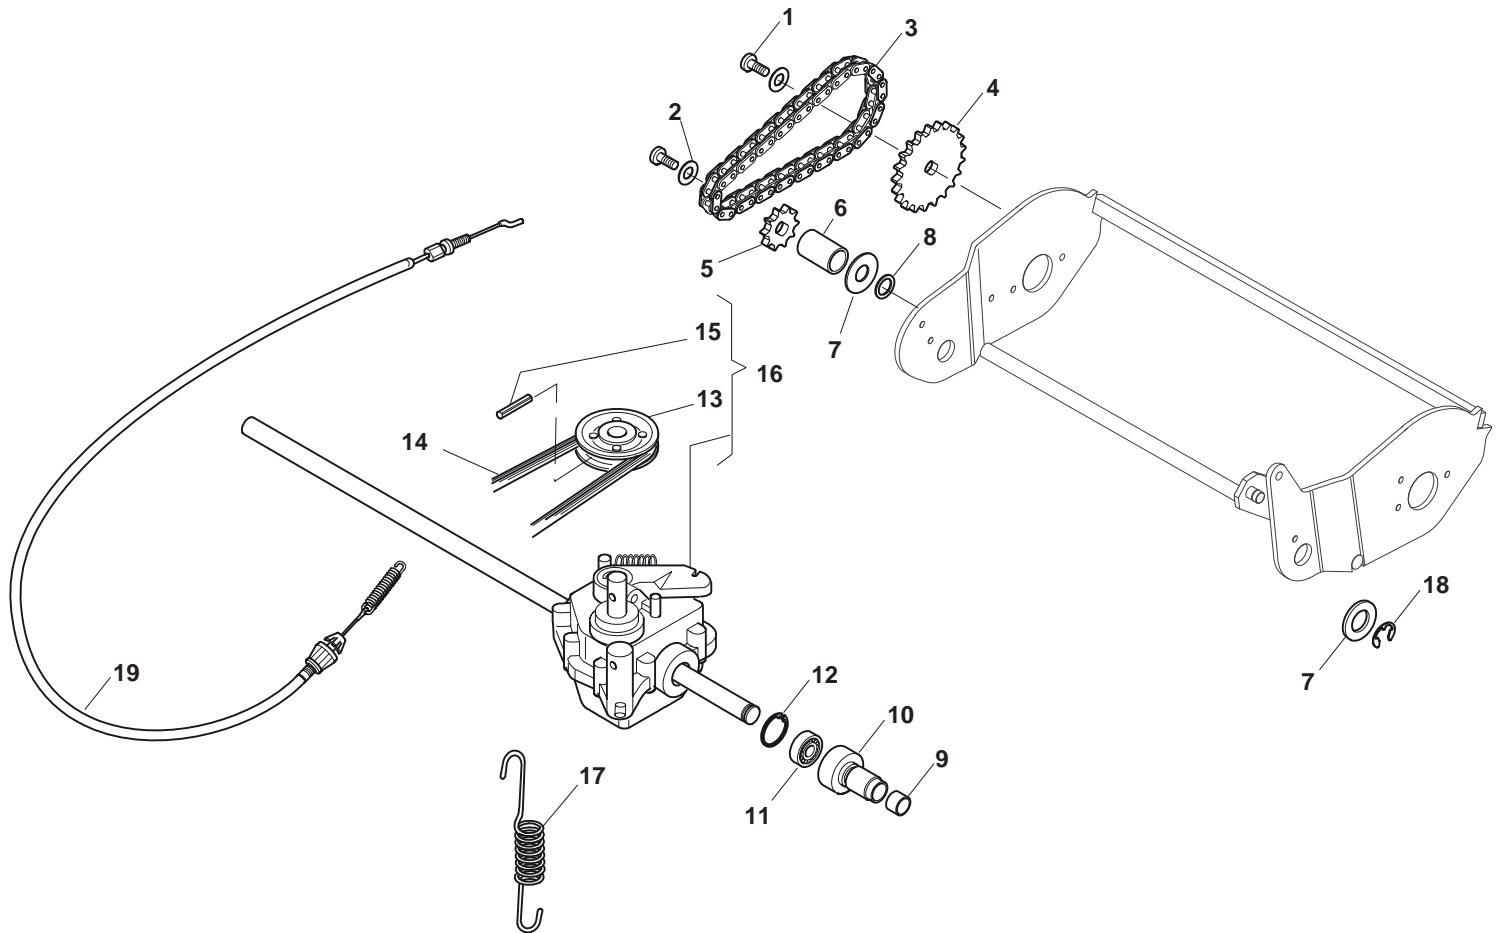

TD 484 TR ROLLER

N.	CODE	Q.TY	DESCRIZIONE	DESCRIPTION	DESCRIPTION	BESCHREIBUNG	REMARK
1	22034508/0	4	Bussola	Bush	Douille	Buchse	
2	81007351/0	2	Ruota Ø 170	Wheel, Ø 170	Roue Ø 170	Rad Ø 170	
3	12523060/0	2	Rosetta	Washer	Rondelle	Scheibe	
4	12155000/0	2	Dado	Nut	Ecrou	Mutter	
6	12530150/0	4	Rosetta Elastica	Elastic Washer	Rondelle Elastique	Elastische Scheibe	

TD 484 TR ROLLER

N.	CODE	Q.TY	DESCRIZIONE	DESCRIPTION	DESCRIPTION	BESCHREIBUNG	REMARK
1	12735593/0	2	Vite	Screw	Vis	Schraube	
2	12523040/0	2	Rosetta	Washer	Rondelle	Scheibe	
3	15189003/0	1	Catena	Chain	Chaîne	Kette	
4	22120106/0	1	Corona Trascinamento	Ring Gear	Couronne	Kranz	
5	22120107/0	1	Corona	Ring Gear	Couronne	Kranz	
6	22170970/0	1	Distanziale	Spacer	Entretoise	Distanzring	
7	22672151/0	2	Rosetta	Washer	Rondelle	Scheibe	
8	21660100/0	2	Rosetta	Washer	Rondelle	Scheibe	
9	22038404/0	2	Bronzina	Brass	Coussinet	Buchse	
10	22785126/0	2	Supporto	Support	Support	Halter	
11	19216035/0	2	Cuscinetto	Bearing	Coussinet	Lager	
12	12610095/0	2	Anello Elastico	Snap Ring	Anneau Ressort	Sprengring	
13	22601904/0	1	Puleggia	Pulley	Poulie	Riemenscheibe	
14	35063800/0	1	Cinghia Z 27	Belt Z 27	Courroie Z 27	Riemen Z 27	
15	12645705/0	1	Spina	Pin	Goupille	Stift	
16	81003077/0	1	Gruppo Trazione	Gear Box	Groupe Traction	Antrieb	(General Transmission)
17	25430220/0	1	Molla	Spring	Ressort	Feder	
18	12000957/0	1	Anello Benzing	Benzing	Anneau Benzing	Benzing	
19	81000668/0	1	Cavo Comando Trazione	Cable, Rear Drive	Câble, Commande Traction	Kabel, Antrieb	(General Transmission)