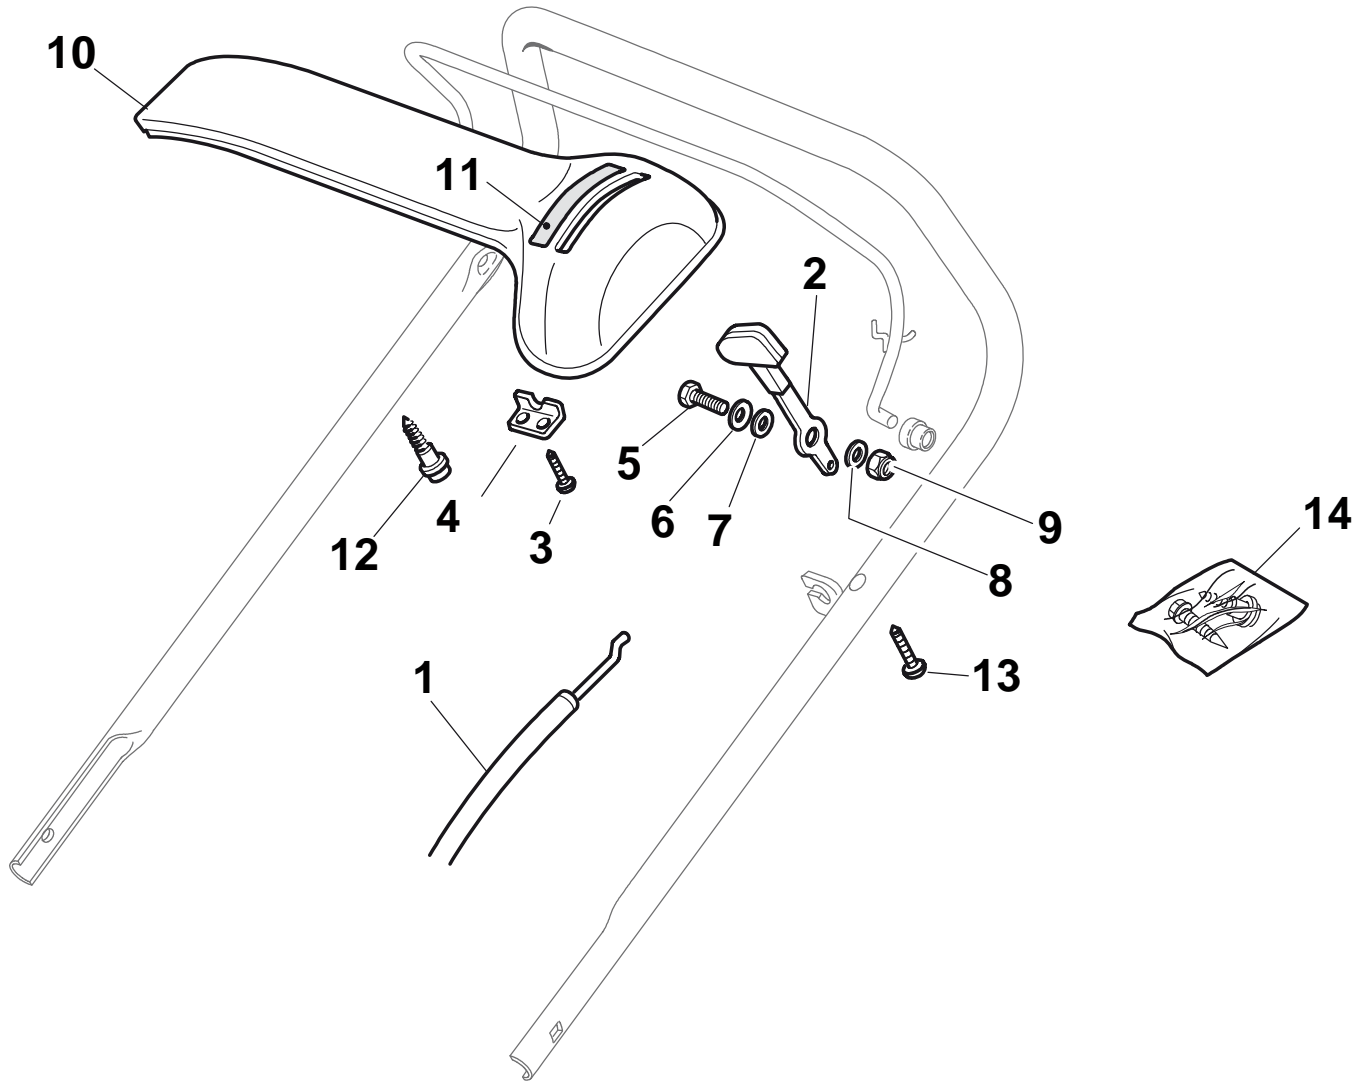

TD 484 TR ROLLER

N.	CODE	Q.TY	DESCRIZIONE	DESCRIPTION	DESCRIPTION	BESCHREIBUNG	REMARK
1	81007160/0	1	Cavo Acceleratore	Throttle Cable	Cable, Accelérateur	Gashebel Kabel	
2	81007221/0	1	Leva, Acceleratore	Lever, Throttle	Levier,	Hebel, Beschleuniger	(B&S 450-500 Series - Ggp 150 cc)
2	81007280/2	1	Leva, Acceleratore	Lever, Throttle	Levier,	Hebel, Beschleuniger	(B&S 625-675-700 Series - Honda - Ggp 140-160-196 cc)
3	12735105/0	2	Vite	Screw	Vis	Schraube	
4	22981467/0	1	Piastrina	Plate	Plaquette	Platte	
5	12791500/0	1	Vite	Screw	Vis	Schraube	
6	12530060/0	1	Rosetta Elastica	Elastic Washer	Rondelle Elastique	Elastische Scheibe	
7	12523040/0	1	Rosetta	Washer	Rondelle	Scheibe	
8	12523040/0	1	Rosetta	Washer	Rondelle	Scheibe	
9	12154510/0	1	Dado	Nut	Ecrou	Mutter	
10	22120152/0	1	Cruscotto Giallo	Dash Board Yellow	Console Jaune	Konsole Gelbe	
10	22120154/0	1	Cruscotto Rosso	Dash Board Red	Console Rouge	Konsole Rote	
10	22120158/0	1	Cruscotto Nero	Dash Board Black	Console Noire	Konsole Schwarze	
11	114356743/1	1	Etichetta	Label	Etiquette	Etikette	(GGP)
11	114356743/1	1	Etichetta	Label	Etiquette	Etikette	(Honda)
11	114356744/1	1	Etichetta	Label	Etiquette	Etikette	(B&S)
11	114356906/1	1	Etichetta	Label	Etiquette	Etikette	(B&S 700 series DOV)
11	114357646/1	1	Etichetta	Label	Etiquette	Etikette	(Honda GCV 160-190 Autochoke)
12	22943006/0	1	Vite	Screw	Vis	Schraube	
13	12728460/0	1	Vite	Screw	Vis	Schraube	
14	81008609/0	1	Dotazione Viteria Cruscotto	Outfit, Dash-Board Screws	Dotation Visserie Consolle	Satz, Konsole Schrauben