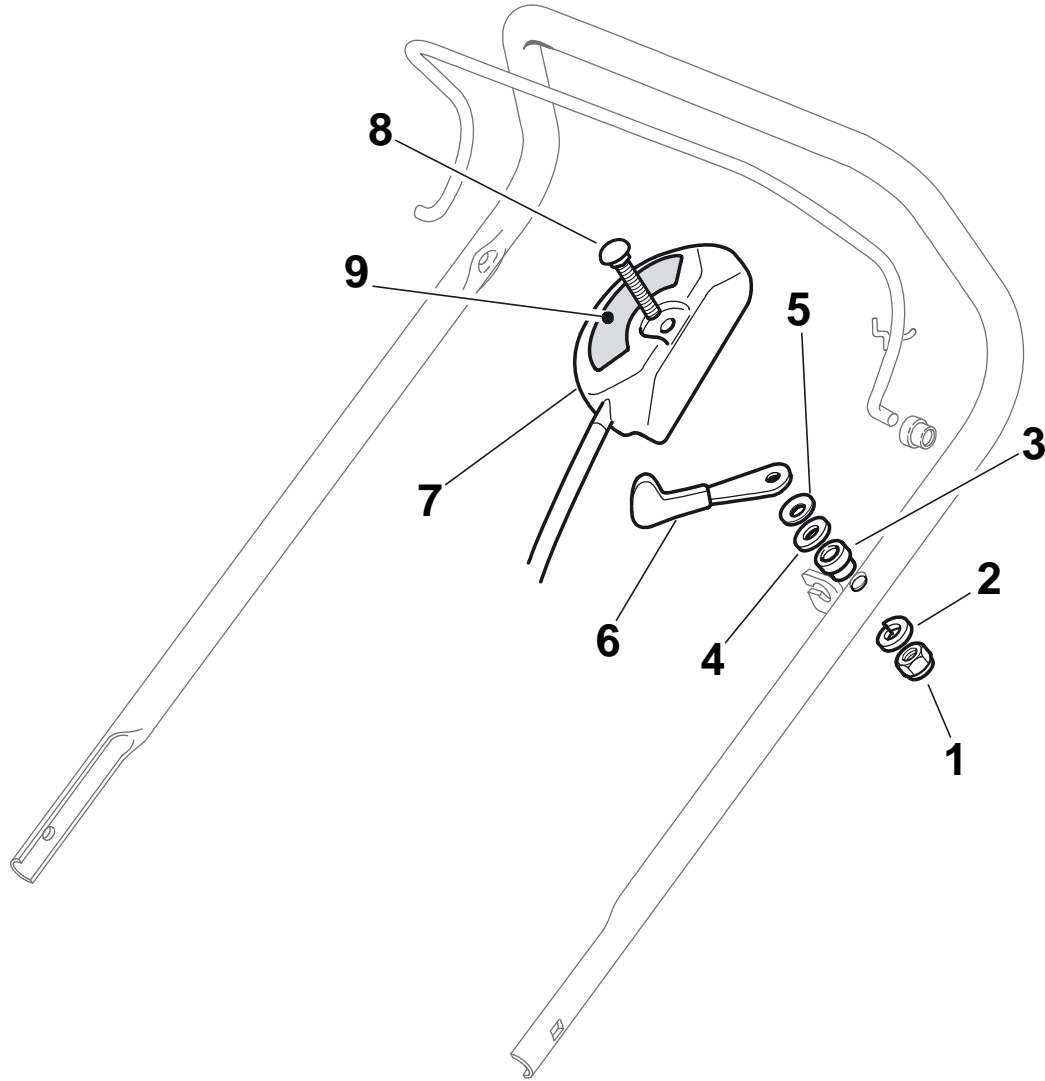

TD 484 TR ROLLER

N.	CODE	Q.TY	DESCRIZIONE	DESCRIPTION	DESCRIPTION	BESCHREIBUNG	REMARK
1	12291000/0	1	Dado	Nut	Ecrou	Mutter	
2	12581500/0	1	Grower	Grower	Grower	Federring	
3	22171005/0	1	Distanziale	Spacer	Entretoise	Distanzring	
4	12521360/0	1	Rosetta	Washer	Rondelle	Scheibe	
5	12508100/0	1	Rosetta Elastica	Spring Washer	Rondelle Elastique	Elastische Scheibe	
6	81007220/0	1	Leva, Acceleratore	Lever, Throttle	Levier, Accelérateur	Hebel, Beshleuniger	(B&S 450-500 Series - GGP 150 cc)
6	81007279/1	1	Leva, Acceleratore	Lever, Throttle	Levier, Accelérateur	Hebel, Beshleuniger	(B&S 625-675-700 Series - Honda - GGP 140-160-196 cc)
7	81007080/0	1	Cavo Acceleratore	Throttle Cable	Cable, Accelérateur	Gashebel Kabel	
8	12815000/0	1	Vite	Screw	Vis	Schraube	
9	114356905/0	1	Etichetta	Label	Etiquette	Etikette	(B&S 700 series DOV)
9	114356905/0	1	Etichetta	Label	Etiquette	Etikette	(Honda GCV 160-190 Autochoke)
9	114364264/0	1	Etichetta	Label	Etiquette	Etikette	AVS (GGP 160-196)
9	14356702/0	1	Etichetta	Label	Etiquette	Etikette	(Honda)
9	14356702/0	1	Etichetta	Label	Etiquette	Etikette	(GGP)
9	14356703/0	1	Etichetta	Label	Etiquette	Etikette	(B&S)