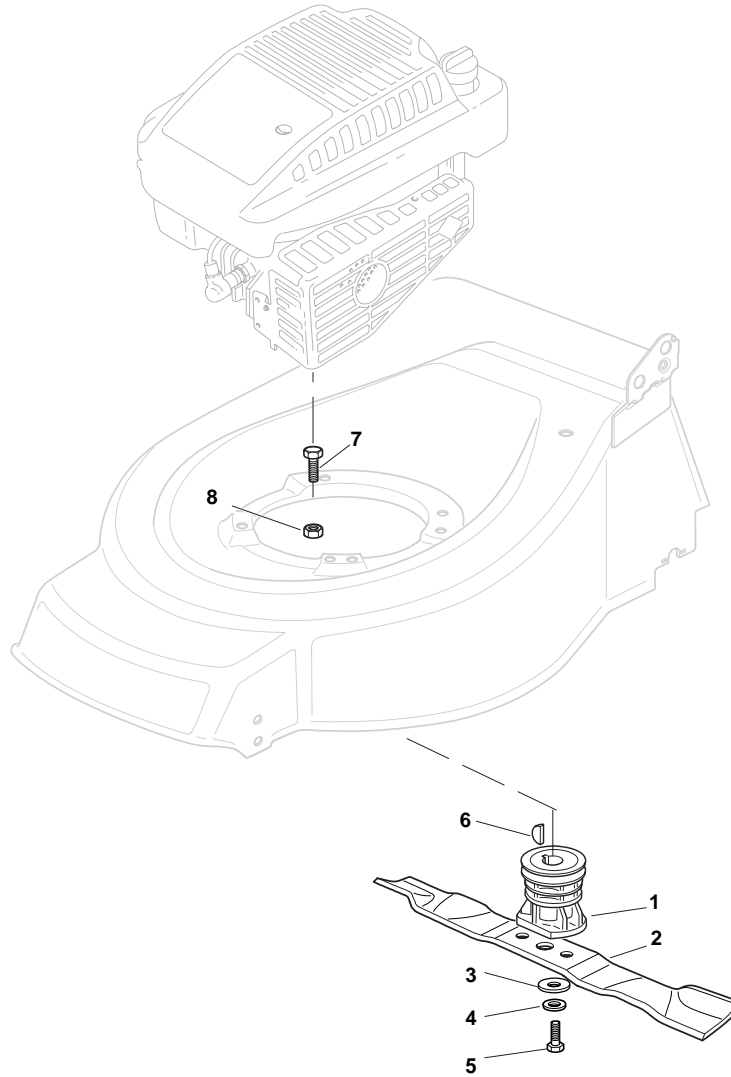

TD 484 TR ROLLER

N.	CODE	Q.TY	DESCRIZIONE	DESCRIPTION	DESCRIPTION	BESCHREIBUNG	REMARK
1	122465607/3	1	Mozzo, Albero Motore Ø 22.2	Hub, Crankshaft Ø 22.2	Moyeu, Arbre Moteur Ø 22.2	Halter, Motorwelle Ø 22.2	(B&S - GGP)
1	122465608/2	1	Mozzo, Albero Motore Ø 25	Hub, Crankshaft Ø 25	Moyeu, Arbre Moteur Ø 25	Halter, Motorwelle Ø 25	(Honda)
2	81004346/3	1	Coltello Standard	Blade Standard	Lame Standard	Messer Standard	
3	22160400/0	1	Disco Elastico	Elastic Washer	Rondelle Elastique	Elastischescheibe	
4	12523080/0	1	Rosetta	Washer	Rondelle	Scheibe	
5	12735698/0	1	Vite	Screw	Vis	Schraube	
6	12139100/0	1	Linguetta, Albero Motore Ø 22.2	Feather, Crankshaft Ø 22.2	Clavette, Arbre Moteur Ø 22.2	Keil, Motorwelle Ø 22.2	(B&S - GGP)
6	12139150/0	1	Linguetta, Albero Motore Ø 25	Feather, Crankshaft Ø 25	Clavette, Arbre Moteur Ø 25	Keil, Motorwelle Ø 25	(Honda)
7	12691800/0	1	Vite	Screw	Vis	Schraube	
7	12793701/0	3	Vite	Screw	Vis	Schraube	
8	12155000/0	1	Dado	Nut	Ecrou	Mutter	
8	12293201/0	3	Dado	Nut	Ecrou	Mutter