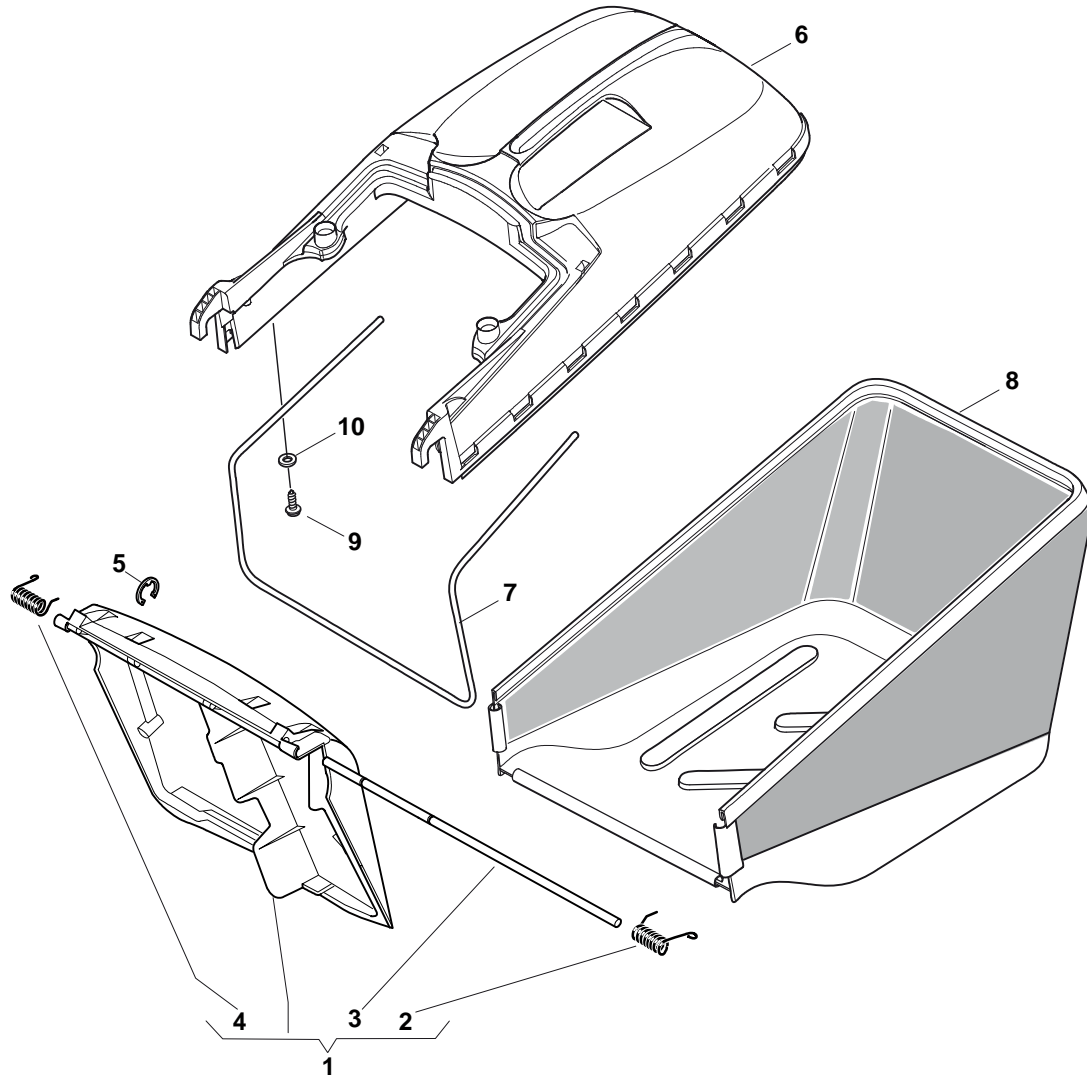

TD 484 TR ROLLER

N.	CODE	Q.TY	DESCRIZIONE	DESCRIPTION	DESCRIPTION	BESCHREIBUNG	REMARK
1	381008021/2	1	Parasassi	Stone-Guard	Pare-Pierres	Prallblech	
2	22450420/1	1	Molla Sx	L Spring	Ressort G	Linke Feder	
3	22517906/1	1	Perno	Pin	Pivot	Bolzen	
4	22450410/1	1	Molla Dx	R Spring	Ressort D	Rechte Feder	
5	12000930/0	1	Anello Elastico	Snap Ring	Anneau Ressort	Sprengring	
6	22486104/1	1	Sacco, Parte Sup	Grass-Box, Upper Part	Sac, Partie Superieure	Korb, Oberteil	
7	22608527/0	1	Rinforzo Inf	Stiffening Lower	Réinforcement Inf	Verstärkung	
8	81002227/0	1	Sacco, Tela	Box, Fabric	Sac, Toile	Sack, Tuck	
9	12728680/0	2	Vite	Screw	Vis	Schraube	
10	12523050/0	2	Rosetta	Washer	Rondelle	Scheibe