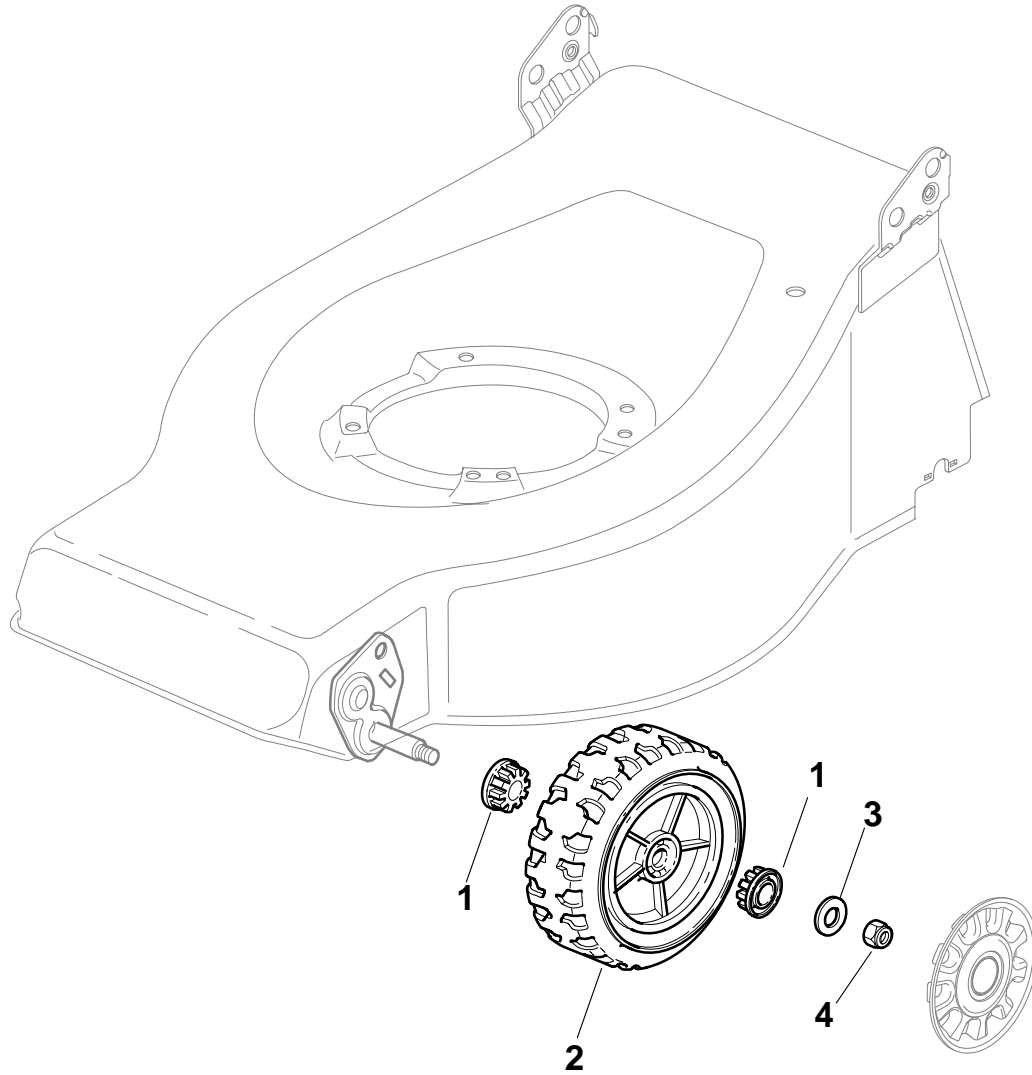

TD 484 TR ROLLER

N.	CODE	Q.TY	DESCRIZIONE	DESCRIPTION	DESCRIPTION	BESCHREIBUNG	REMARK
1	22034508/0	4	Bussola	Bush	Douille	Buchse	
2	81007351/0	2	Ruota Ø 170	Wheel, Ø 170	Roue Ø 170	Rad Ø 170	
3	12523060/0	2	Rosetta	Washer	Rondelle	Scheibe	
4	12155000/0	2	Dado	Nut	Ecrou	Mutter