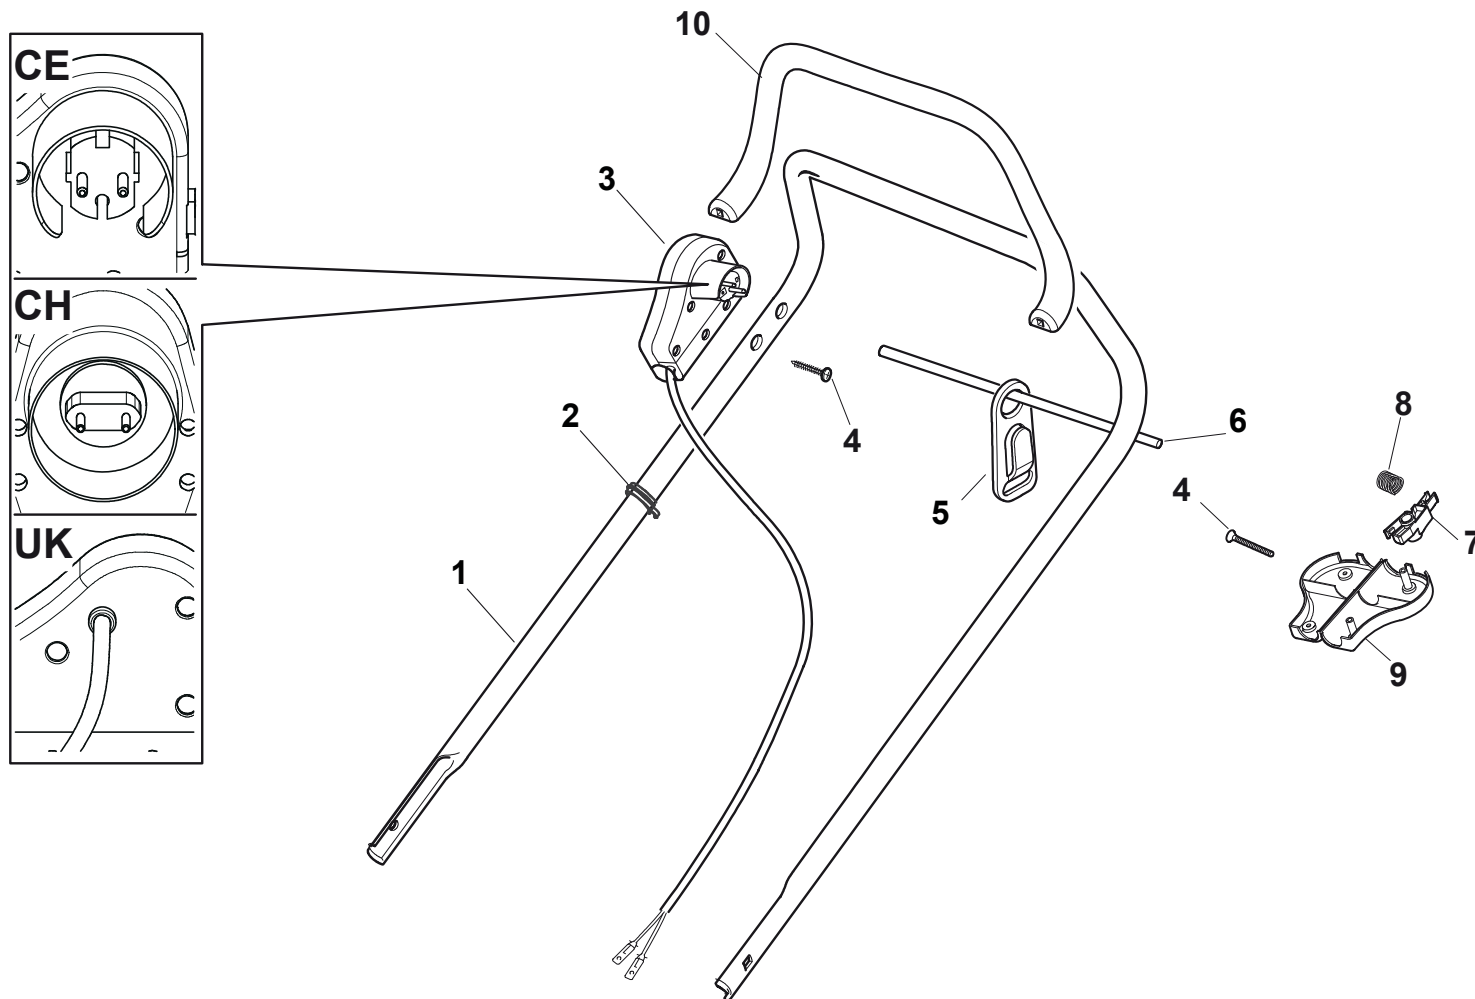

N.	CODE	Q.TY	DESCRIZIONE	DESCRIPTION	DESCRIPTION	BESCHREIBUNG	REMARK
1	81007017/2	1	Manico, Parte Sup	Handle, Upper Part	Mancheron, Partie Superieure	Holm, Oberteil	
2	22192000/1	2	Fascetta	Anchor Clamp	Collier Ancrage	Bowdenzughalter	
3	381600503/3	1	Salvatore	Dead Hand Switch	Int. Main Morte	Tot Manschalter	CE
3	381600504/3	1	Salvatore	Dead Hand Switch	Int. Main Morte	Tot Manschalter	CH
3	381600505/3	1	Salvatore	Dead Hand Switch	Int. Main Morte	Tot Manschalter	UK
4	12728701/0	4	Vite	Screw	Vis	Schraube	
5	22195101/4	1	Fermacavo	Fairlead	Fixation Cable	Kabelbefestigung	
6	22010251/0	1	Asta Aggancio Fermacavo	Rod, Fairlead Bearing	Tige Support Serrecable	Stange, Kabelhalter	
7	322230350/1	1	Fulcro	Fulcrum Pin	Point D'Appui	Gelenkpunkt	
8	22450115/0	1	Molla	Spring	Ressort	Feder	
9	322785144/1	1	Supporto	Support	Support	Halter	
10	322322881/1	1	Leva Freno Motore, Nero	Lever, Engine Brake	Levier Frein Moteur	Hebel, Motorbremse	
10	322322885/1	1	Leva Freno Motore, Giallo	Lever, Engine Brake	Levier Frein Moteur	Hebel, Motorbremse