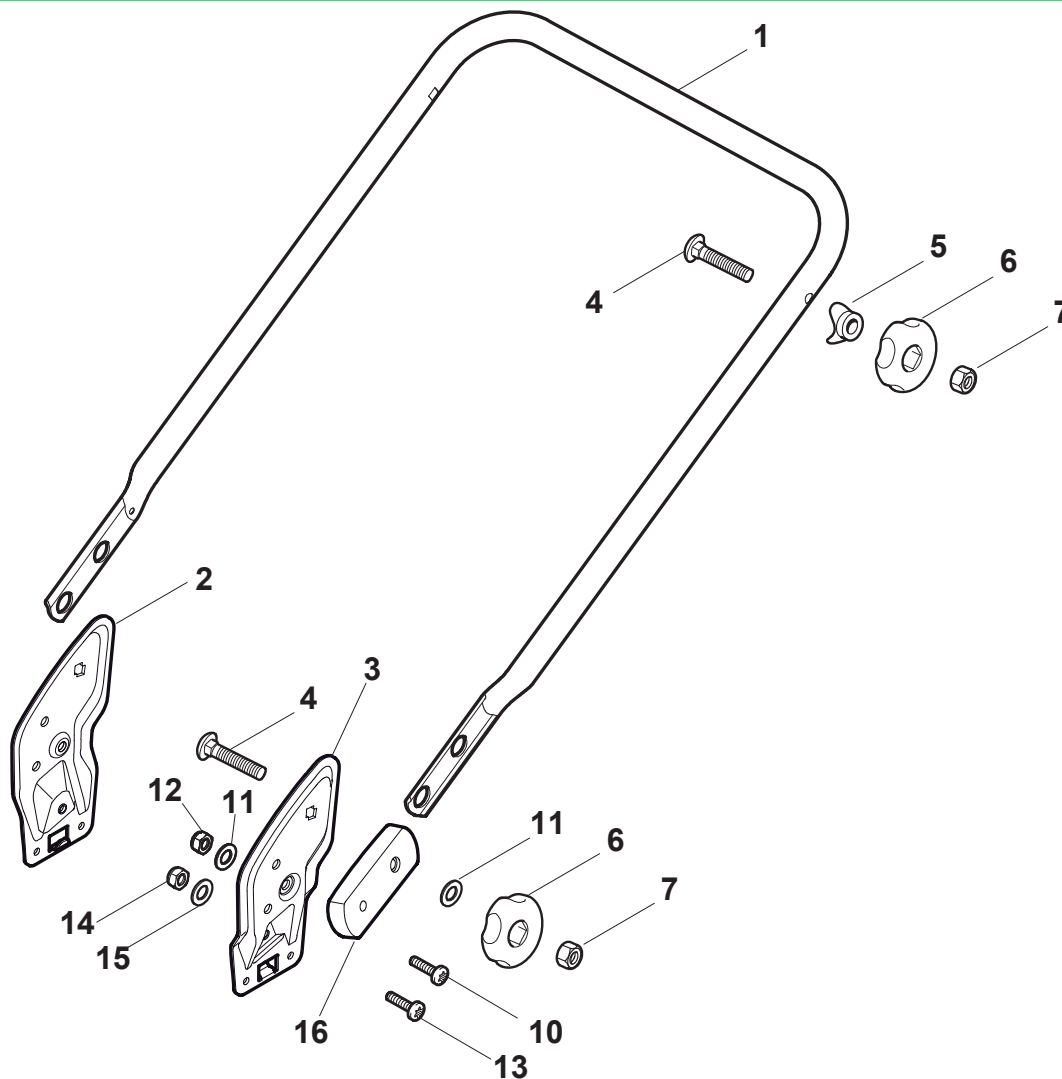

N.	CODE	Q.TY	DESCRIZIONE	DESCRIPTION	DESCRIPTION	BESCHREIBUNG	REMARK
1	322500102/0	1	Griglia Aspirazione	Air Intake Grill	Grille D'Aspiration	Ansauggitter	
2	112523000/1	2	Rosetta	Washer	Rondelle	Scheibe	
3	12728124/0	2	Vite	Screw	Vis	Schraube	
5	322226143/0	1	Mascherina, Rosso	Mask, Red	Mesque, Rouge	Maske, Rot	
5	322226153/0	1	Mascherina, Nero	Mask, Black	Mesque, Noire	Maske, Schwarz	
5	322226155/0	1	Mascherina, Giallo	Mask, Yellow	Mesque, Jaune	Maske, Gelb	
10	112728697/0	2	Vite	Screw	Vis	Schraube	
11	322820082/0	1	Tappo	Cap	Bouchon	Gummistopfen	
12	322820083/0	1	Tappo	Cap	Bouchon	Gummistopfen	

N.	CODE	Q.TY	DESCRIZIONE	DESCRIPTION	DESCRIPTION	BESCHREIBUNG	REMARK
1	381006889/0	1	Manico, Parte Inf	Handle, Lower Part	Mancheron, Partie Inferieure	Holm, Unterteil	
2	381005125/0	1	Staffa Dx	Bracket, R	Bride D	Pratze, Rechte	
3	381005127/0	1	Staffa Sx	Bracket, L	Bride G	Pratze, Linke	
4	381003253/0	2	Maniglia	Handle	Poignee	Griff	
5	322680016/0	4	Supporto	Support	Support	Halter	
6	22131750/0	2	Dado	Nut	Ecrou	Mutter	
7	322399835/0	2	Manopolina	Knob	Poignée	Griff	
8	381003254/0	2	Maniglia	Handle	Poignee	Griff	
9	112154220/0	2	Dado	Nut	Ecrou	Mutter	
10	12760605/0	2	Vite	Screw	Vis	Schraube	
11	12521350/0	2	Rosetta	Washer	Rondelle	Scheibe	
12	12155000/0	2	Dado	Nut	Ecrou	Mutter	
13	112727803/0	6	Vite	Screw	Vis	Schraube	
14	12523040/0	6	Rosetta	Washer	Rondelle	Scheibe	
15	12154510/0	6	Dado	Nut	Ecrou	Mutter	
16	322551580/0	1	Piastrina Isolamento	Isolation Plate	Plaquette De Isolement	Absonderung Platte	
17	322551581/0	1	Piastrina Isolamento	Isolation Plate	Plaquette De Isolement	Absonderung Platte	