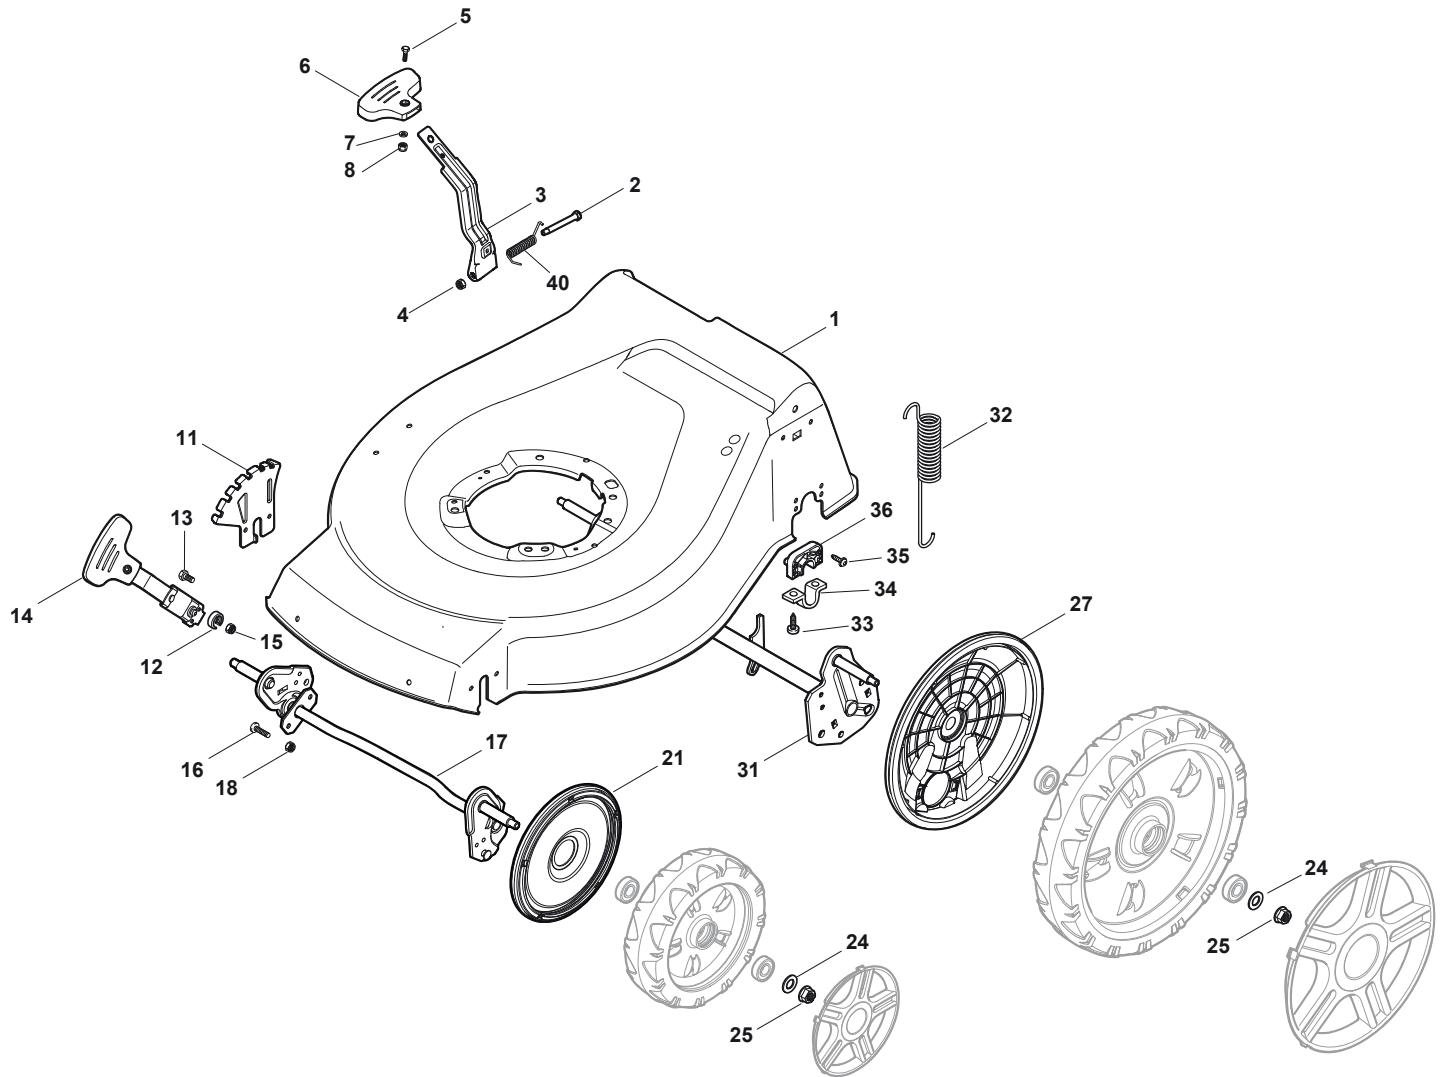

N.	CODE	Q.TY	DESCRIZIONE	DESCRIPTION	DESCRIPTION	BESCHREIBUNG	REMARK
1	381003908/0	1	Chassis Rosso	Deck Red	Châssis Rouge	Gehäuse Rot	
1	381003914/0	1	Chassis Giallo	Deck Yellow	Châssis Jaune	Gehäuse Gelb	
1	381003916/0	1	Chassis Nero	Deck Black	Châssis Noir	Gehäuse Schwarz	
1	381003977/0	1	Chassis Grigio	Deck Grey	Châssis Gris	Gehäuse Grau	
2	122534131/0	1	Perno	Pin	Pivot	Bolzen	
3	322322853/0	1	Leva Regolazione Altezza	Lever, Height Adjustment	Levier, Reglage Hauteur	Hebel, Höheverstellung	
4	112154510/0	1	Dado	Nut	Ecrou	Mutter	
5	12788512/0	1	Vite	Screw	Vis	Schraube	
6	322394503/0	1	Manopolina	Knob	Poignée	Griff	
7	12521310/0	1	Rondella	Washer	Rondelle	Scheibe	
8	12150000/0	1	Dado	Nut	Ecrou	Mutter	
9	322042063/0	2	Bussola	Bearing	Coussinet	Lager	
11	322735589/0	1	Settore Regolazione Altezza	Sector, Height Adjustment	Secteur Reglage Hauteur	Sektor, Höheverstellung	
12	22171002/0	2	Distanziale	Spacer	Entretoise	Distanzring	
13	12789000/0	2	Vite	Screw	Vis	Schraube	
14	381003351/0	1	Leva Regolazione Altezza	Lever, Height Adjustment	Levier Reglage Hauteur	Hebel, Höheverstellung	
15	12154330/0	2	Dado	Nut	Ecrou	Mutter	
16	112727803/0	4	Vite	Screw	Vis	Schraube	
17	381002881/0	1	Asse Ruote Anteriori	Axle, Front Wheels	Axe Roues Avant	Achse, Vorderrad	484
18	12154510/0	4	Dado	Nut	Ecrou	Mutter	
21	322600145/0	2	Prot. Ruote	Protection, Wheel	Protection Roue	Schütz, Räder	
24	12521350/0	4	Rosetta	Washer	Rondelle	Scheibe	
25	12155000/0	4	Dado	Nut	Ecrou	Mutter	
27	322600194/0	2	Prot. Ruote	Protection, Wheel	Protection Roue	Schütz, Räder	
31	381302831/0	1	Asse Ruote Posteriori	Axle, Rear Wheels	Axe Roues Arriere	Achse, Hinterrad	
32	122450460/0	1	Molla	Spring	Ressort	Feder	
33	112728697/0	4	Vite	Screw	Vis	Schraube