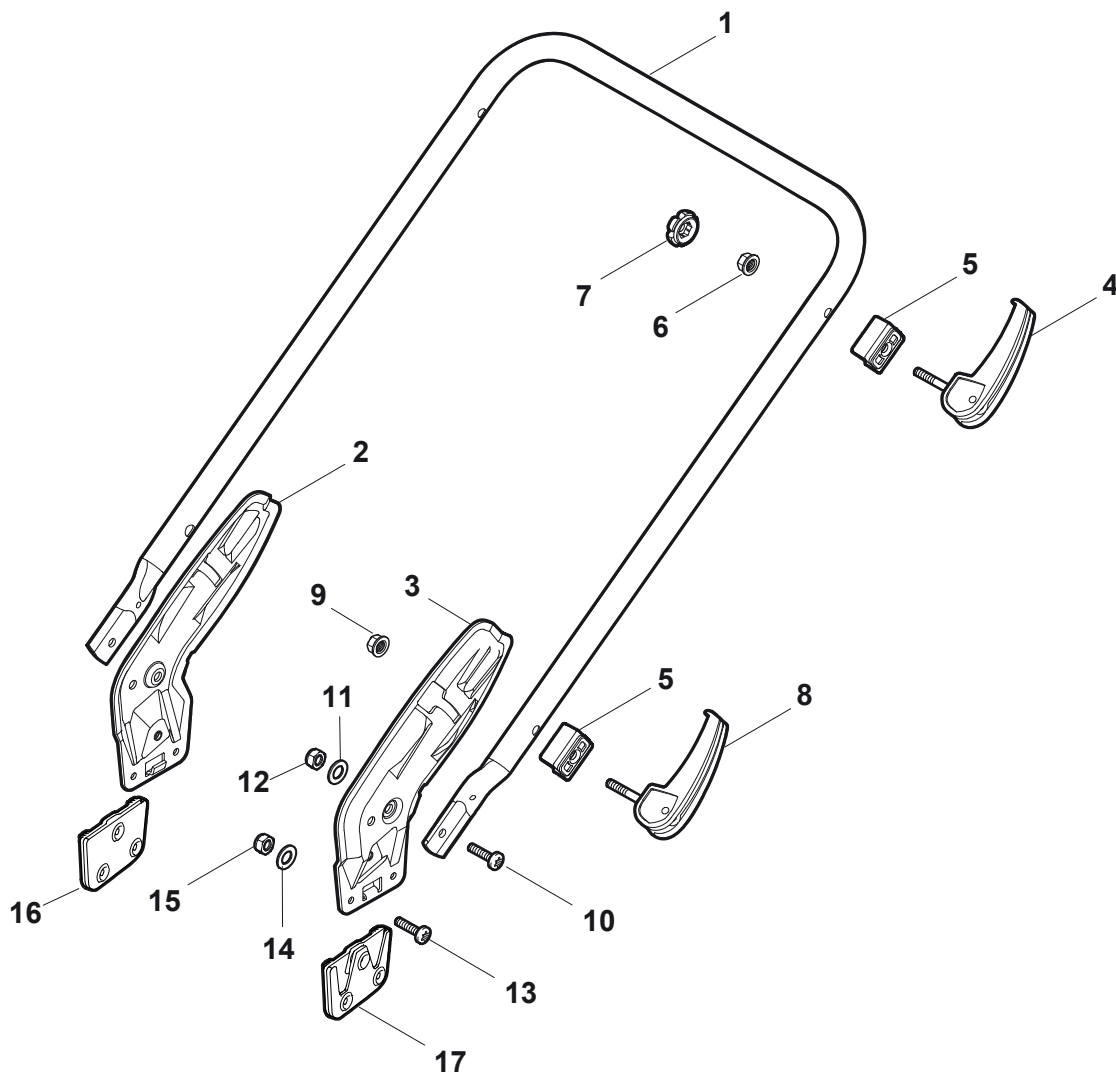

N.	CODE	Q.TY	DESCRIZIONE	DESCRIPTION	DESCRIPTION	BESCHREIBUNG	REMARK
1	381006889/0	1	Manico, Parte Inf	Handle, Lower Part	Mancheron, Partie Inferieure	Holm, Unterteil	
2	381005125/0	1	Staffa Dx	Bracket, R	Bride D	Pratze, Rechte	
3	381005127/0	1	Staffa Sx	Bracket, L	Bride G	Pratze, Linke	
4	381003253/0	2	Maniglia	Handle	Poignee	Griff	
5	322680016/0	4	Supporto	Support	Support	Halter	
6	22131750/0	2	Dado	Nut	Ecrou	Mutter	
7	322399835/0	2	Manopolina	Knob	Poignée	Griff	
8	381003254/0	2	Maniglia	Handle	Poignee	Griff	
9	112154220/0	2	Dado	Nut	Ecrou	Mutter	
10	12760605/0	2	Vite	Screw	Vis	Schraube	
11	12521350/0	2	Rosetta	Washer	Rondelle	Scheibe	
12	12155000/0	2	Dado	Nut	Ecrou	Mutter	
13	112727803/0	6	Vite	Screw	Vis	Schraube	
14	12523040/0	6	Rosetta	Washer	Rondelle	Scheibe	
15	12154510/0	6	Dado	Nut	Ecrou	Mutter	
16	322551580/0	1	Piastrina Isolamento	Isolation Plate	Plaquette De Isolement	Absonderung Platte	
17	322551581/0	1	Piastrina Isolamento	Isolation Plate	Plaquette De Isolement	Absonderung Platte