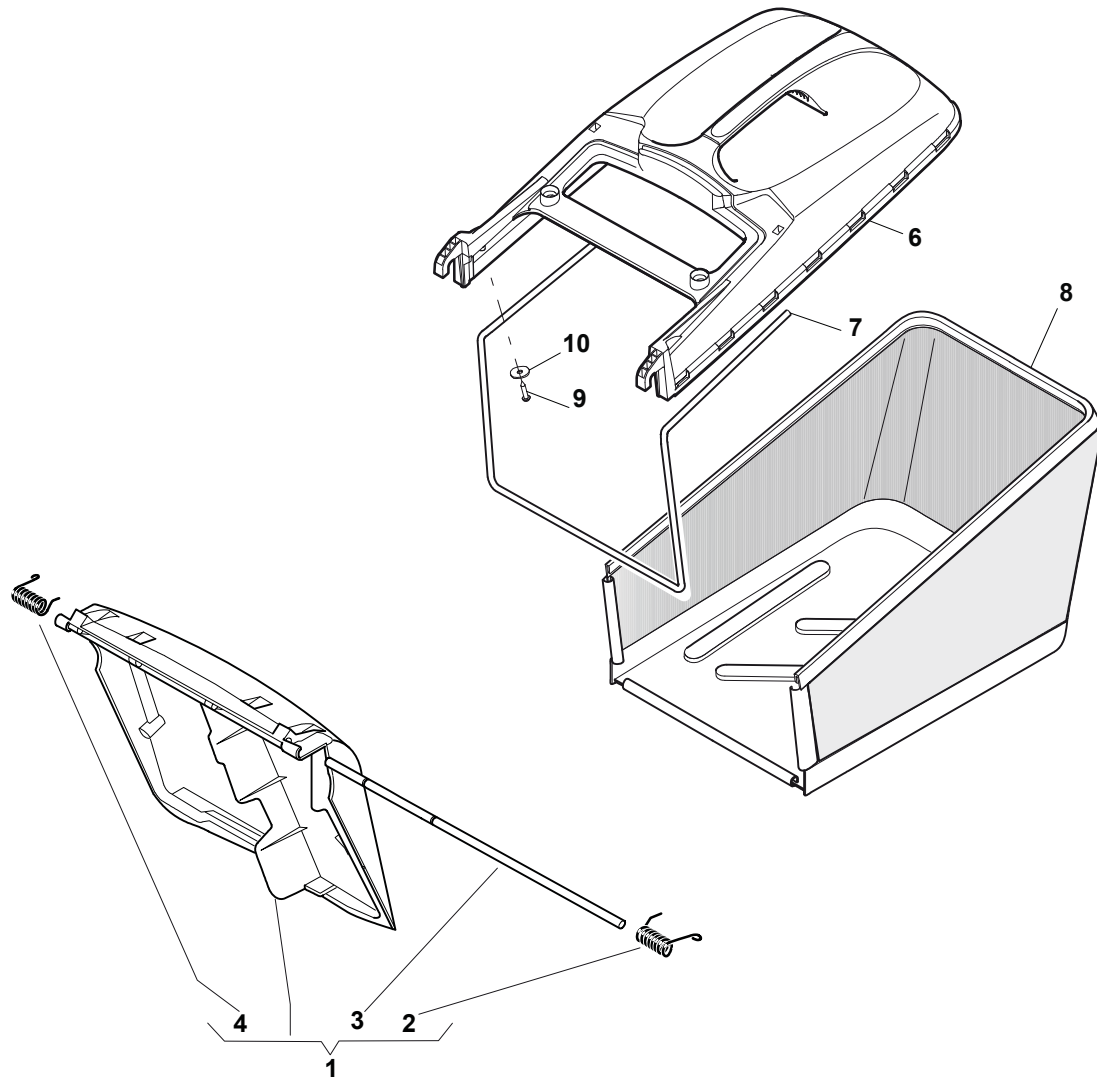

N.	CODE	Q.TY	DESCRIZIONE	DESCRIPTION	DESCRIPTION	BESCHREIBUNG	REMARK
1	381008081/0	1	Parasassi	Stone-Guard	Pare-Pierres	Prallblech	
2	122450466/0	1	Molla Sx	L Spring	Ressort G	Linke Feder	
3	122517882/0	1	Perno	Pin	Pivot	Bolzen	
4	122450465/0	1	Molla Dx	R Spring	Ressort D	Rechte Feder	
6	22486101/0	1	Sacco, Parte Sup	Grass-Box, Upper	Sac, Partie	Korb, Oberteil	
7	22608525/0	1	Rinforzo Inf	Stiffening Lower	Réinforcement Inf	Verstärkung	
8	81002211/0	1	Sacco, Tela	Box, Fabric	Sac, Toile	Sack, Tuck	
9	12728680/0	2	Vite	Screw	Vis	Schraube	
10	12523050/0	2	Rosetta	Washer	Rondelle	Scheibe