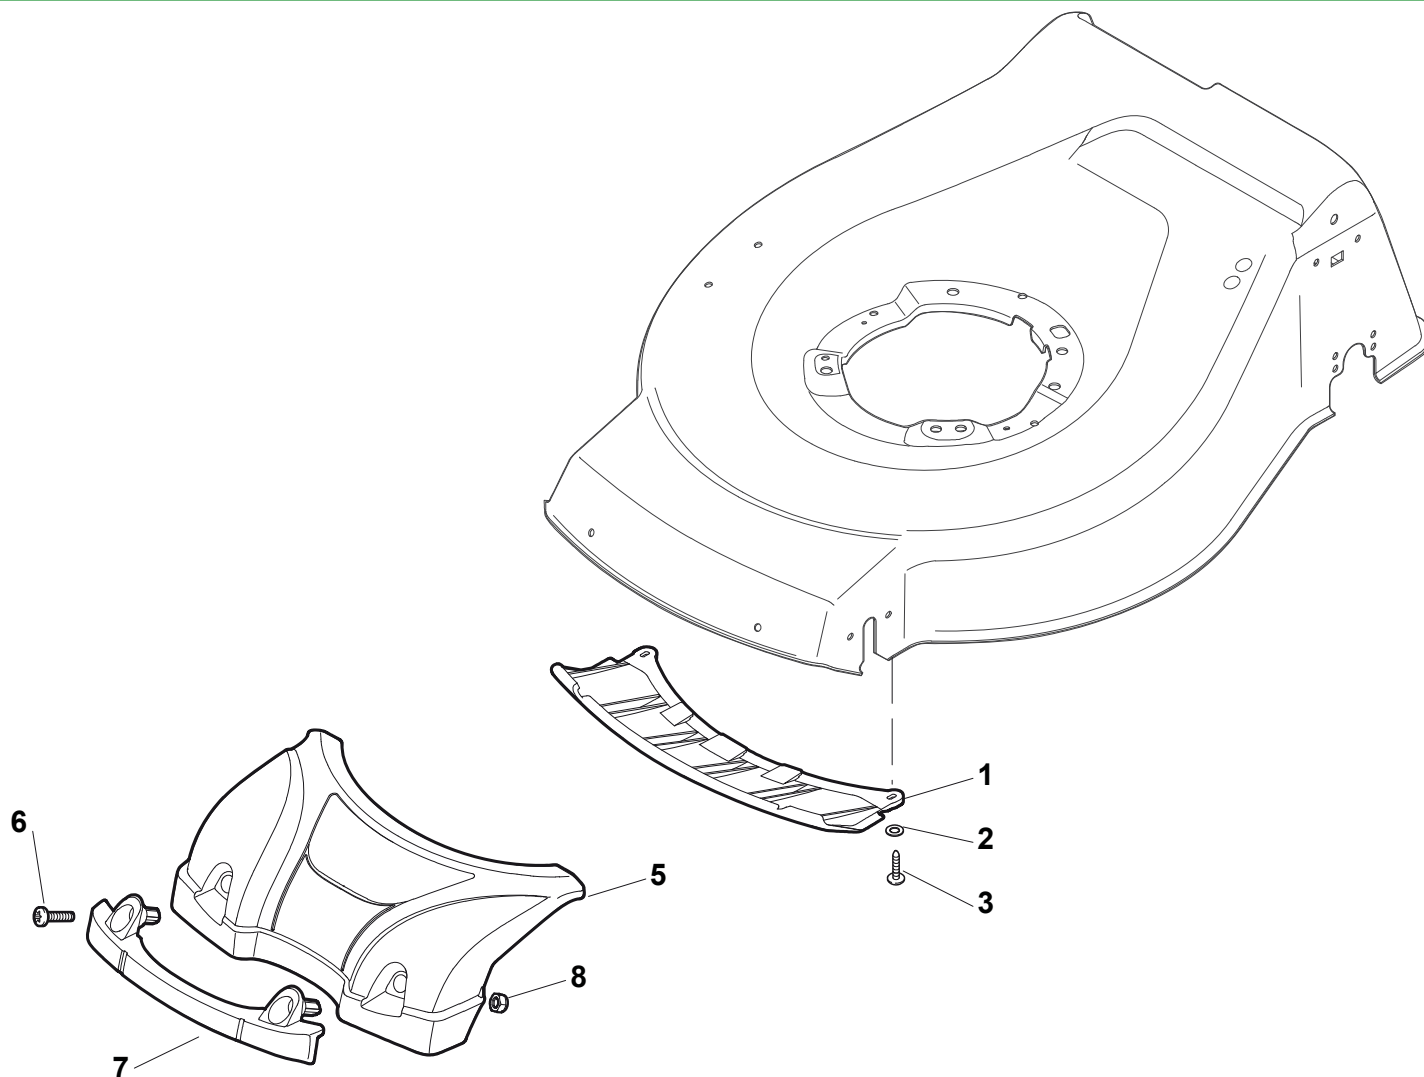

N.	CODE	Q.TY	DESCRIZIONE	DESCRIPTION	DESCRIPTION	BESCHREIBUNG	REMARK
1	322500102/0	1	Griglia Aspirazione	Air Intake Grill	Grille D'Aspiration	Ansauggitter	
2	112523000/1	2	Rosetta	Washer	Rondelle	Scheibe	
3	12728124/0	2	Vite	Screw	Vis	Schraube	
5	322226143/0	1	Mascherina, Rosso	Mask, Red	Mesque, Rouge	Maske, Rot	
5	322226153/0	1	Mascherina, Nero	Mask, Black	Mesque, Noire	Maske, Schwarz	
5	322226155/0	1	Mascherina, Giallo	Mask, Yellow	Mesque, Jaune	Maske, Gelb	
6	112727799/0	2	Vite	Screw	Vis	Schraube	
7	322393638/0	1	Maniglia, Nero	Handle, Black	Poignee, Noire	Griff, Schwarz	
7	322393639/0	1	Maniglia, Grigio	Handle, Grey	Poignee, Gris	Griff, Grau	
7	322393640/0	1	Maniglia, Gialla	Handle, Yellow	Poignee, Jaune	Griff, Gelb	
8	12154510/0	2	Dado	Nut	Ecrou	Mutter