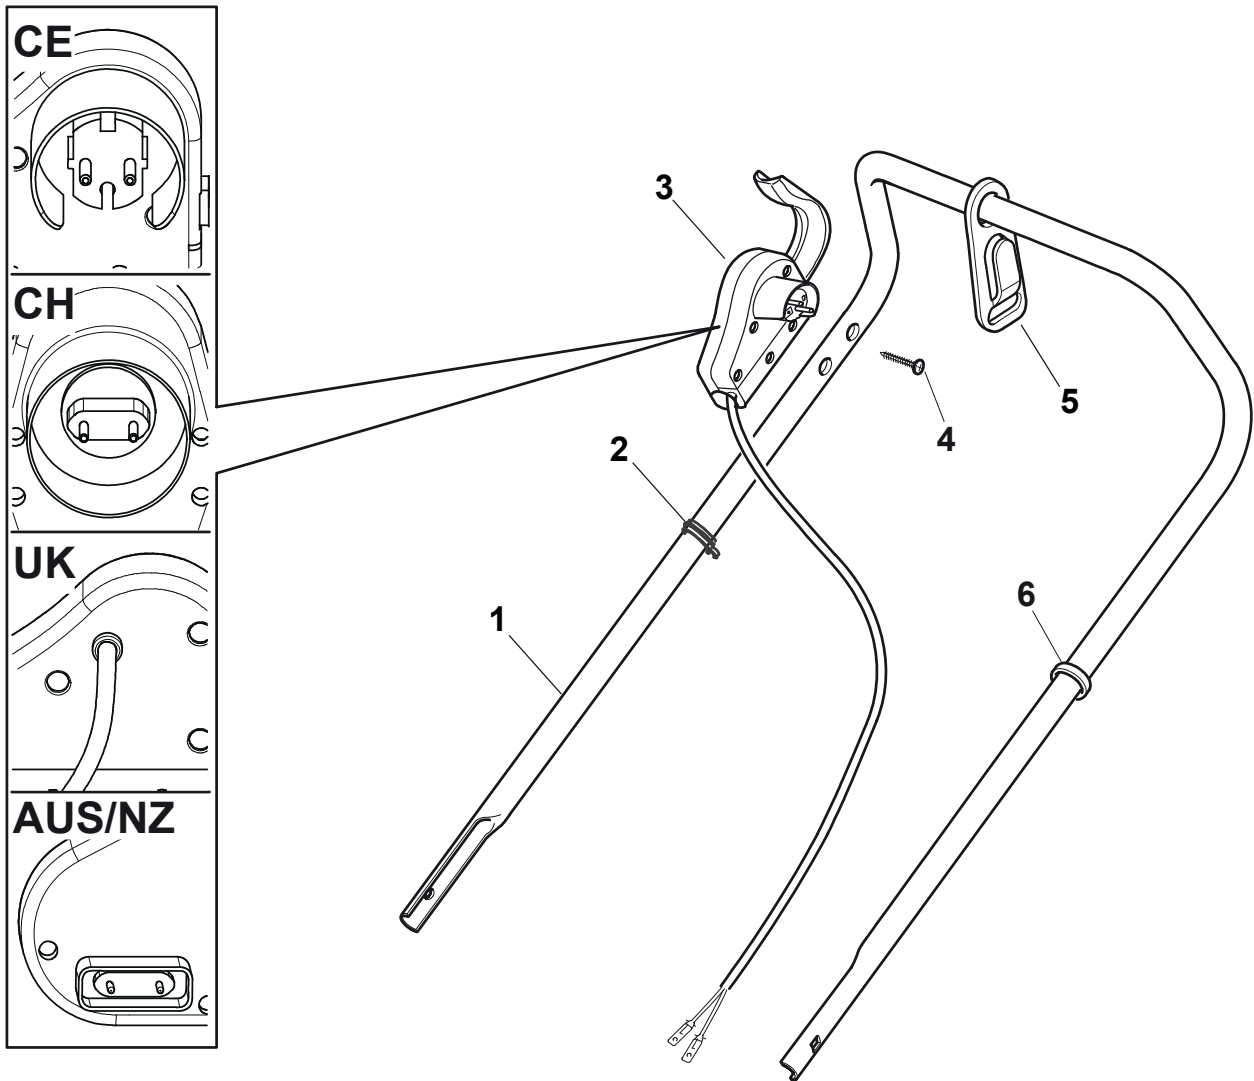

N.	CODE	Q.TY	DESCRIZIONE	DESCRIPTION	DESCRIPTION	BESCHREIBUNG	REMARK
1	381006889/0	1	Manico, Parte Inf	Handle, Lower Part	Mancheron, Partie Inferieure	Holm, Unterteil	
2	381005125/0	1	Staffa Dx	Bracket, R	Bride D	Pratze, Rechte	
3	381005127/0	1	Staffa Sx	Bracket, L	Bride G	Pratze, Linke	
4	381003253/0	2	Maniglia	Handle	Poignee	Griff	
5	322680016/0	4	Supporto	Support	Support	Halter	
6	22131750/0	2	Dado	Nut	Ecrou	Mutter	
7	322399835/0	2	Manopolina	Knob	Poignée	Griff	
8	381003254/0	2	Maniglia	Handle	Poignee	Griff	
9	112154220/0	2	Dado	Nut	Ecrou	Mutter	
10	12760605/0	2	Vite	Screw	Vis	Schraube	
11	12521350/0	2	Rosetta	Washer	Rondelle	Scheibe	
12	12155000/0	2	Dado	Nut	Ecrou	Mutter	
13	112727803/0	6	Vite	Screw	Vis	Schraube	
14	12523040/0	6	Rosetta	Washer	Rondelle	Scheibe	
15	12154510/0	6	Dado	Nut	Ecrou	Mutter	
16	322551580/0	1	Piastrina Isolamento	Isolation Plate	Plaquette De Isolement	Absonderung Platte	
17	322551581/0	1	Piastrina Isolamento	Isolation Plate	Plaquette De Isolement	Absonderung Platte	

N.	CODE	Q.TY	DESCRIZIONE	DESCRIPTION	DESCRIPTION	BESCHREIBUNG	REMARK
1	381006735/0	1	Manico, Parte Inf	Handle, Lower Part	Mancheron, Partie Inferieure	Holm, Unterteil	
2	381005133/0	1	Staffa Dx	Bracket, R	Bride D	Pratze, Rechte	
3	381005135/0	1	Staffa Sx	Bracket, L	Bride G	Pratze, Linke	
4	12819120/0	4	Vite	Screw	Vis	Schraube	
5	22680006/1	4	Rosetta	Washer	Rondelle	Scheibe	
6	322399804/1	4	Manopolina	Knob	Poignée	Griff	
7	12293200/0	4	Dado	Nut	Ecrou	Mutter	
10	12760605/0	2	Vite	Screw	Vis	Schraube	
11	12521350/0	4	Rosetta	Washer	Rondelle	Scheibe	
12	12155000/0	6	Dado	Nut	Ecrou	Mutter	
13	112727803/0	6	Vite	Screw	Vis	Schraube	
14	12523040/0	6	Rosetta	Washer	Rondelle	Scheibe	
15	12154510/0	6	Dado	Nut	Ecrou	Mutter	
16	322551580/0	1	Piastrina Isolamento	Isolation Plate	Plaquette De Isolement	Absonderung Platte	