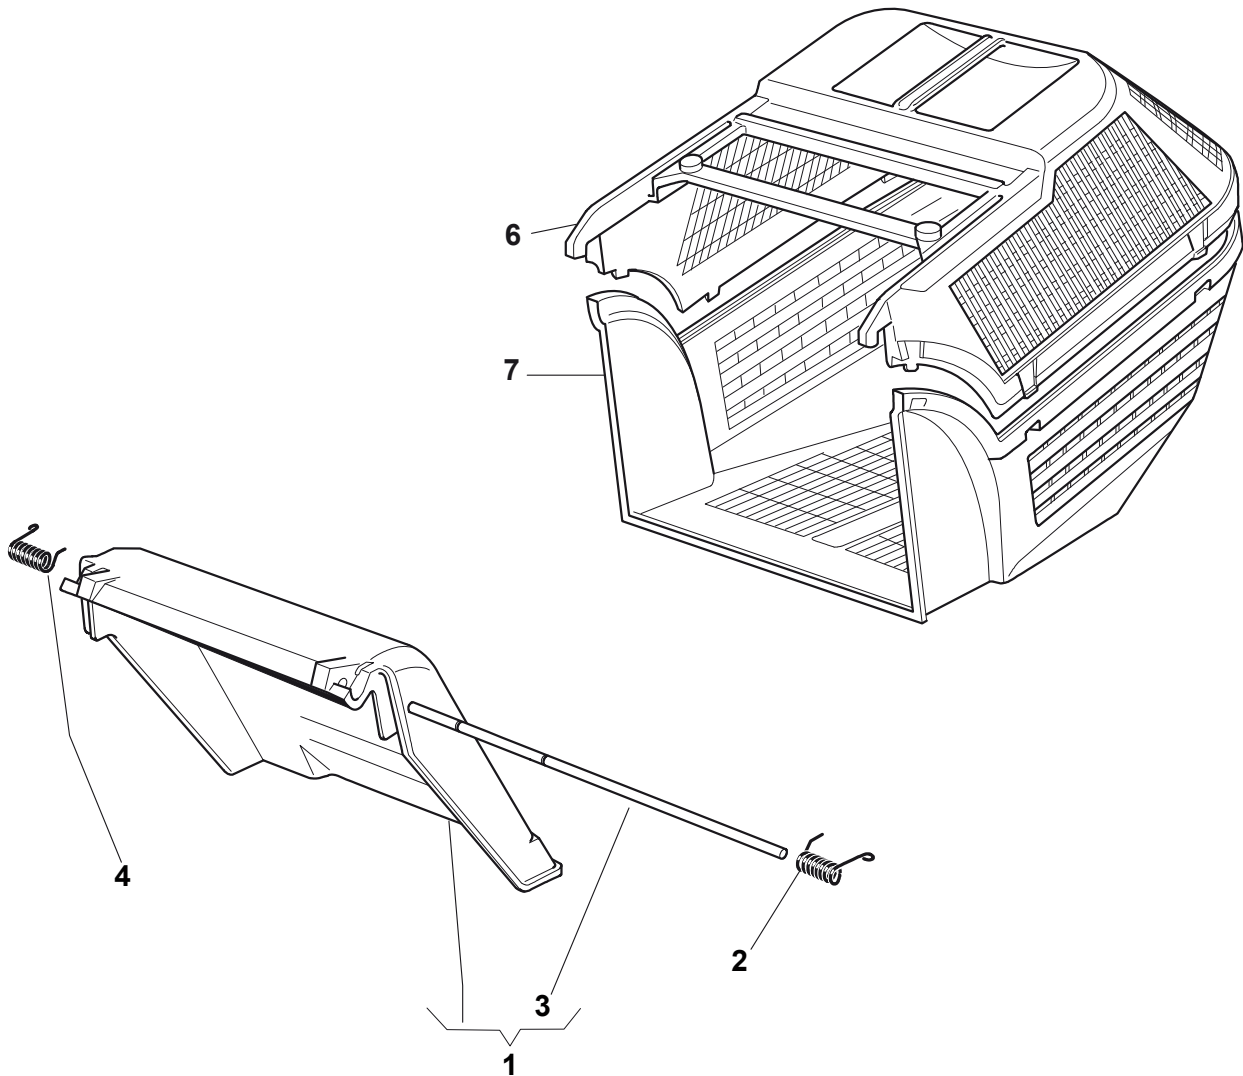

N.	CODE	Q.TY	DESCRIZIONE	DESCRIPTION	DESCRIPTION	BESCHREIBUNG	REMARK
1	381007308/2	1	Parasassi	Stone-Guard	Pare-Pierres	Prallblech	
2	122450466/0	1	Molla Sx	L Spring	Ressort G	Linke Feder	
3	122517882/0	1	Perno	Pin	Pivot	Bolzen	
4	122450465/0	1	Molla Dx	R Spring	Ressort D	Rechte Feder	
6	322486073/1	1	Sacco, Parte Sup	Grass-Box, Upper	Sac, Partie Superieure	Korb, Oberteil	
7	22486074/0	1	Sacco, Parte Inf	Grass-Box, Lower	Sac, Partie Inferieure	Korb, Unterteil