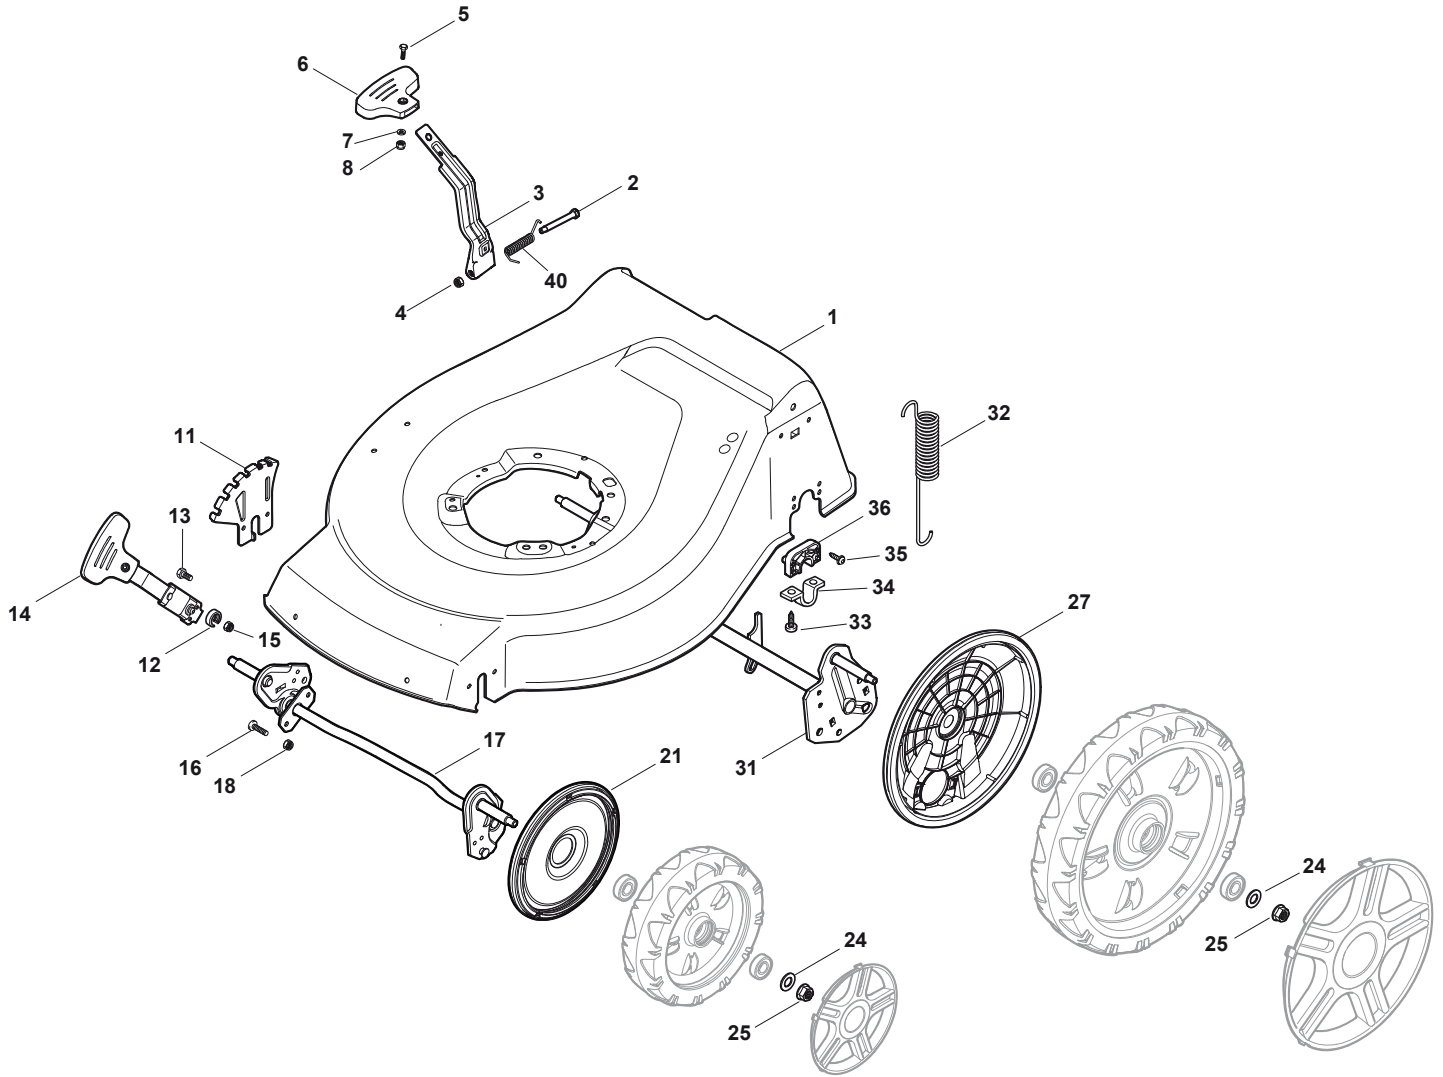

N.	CODE	Q.TY	DESCRIZIONE	DESCRIPTION	DESCRIPTION	BESCHREIBUNG	REMARK
34	22545152/0	2	Piastrina	Plate	Plaquette	Platte	
35	112728697/0	4	Vite	Screw	Vis	Schraube	
36	322785304/0	2	Supporto	Support	Support	Halter	
40	122446192/0	1	Molla	Spring	Ressort	Feder