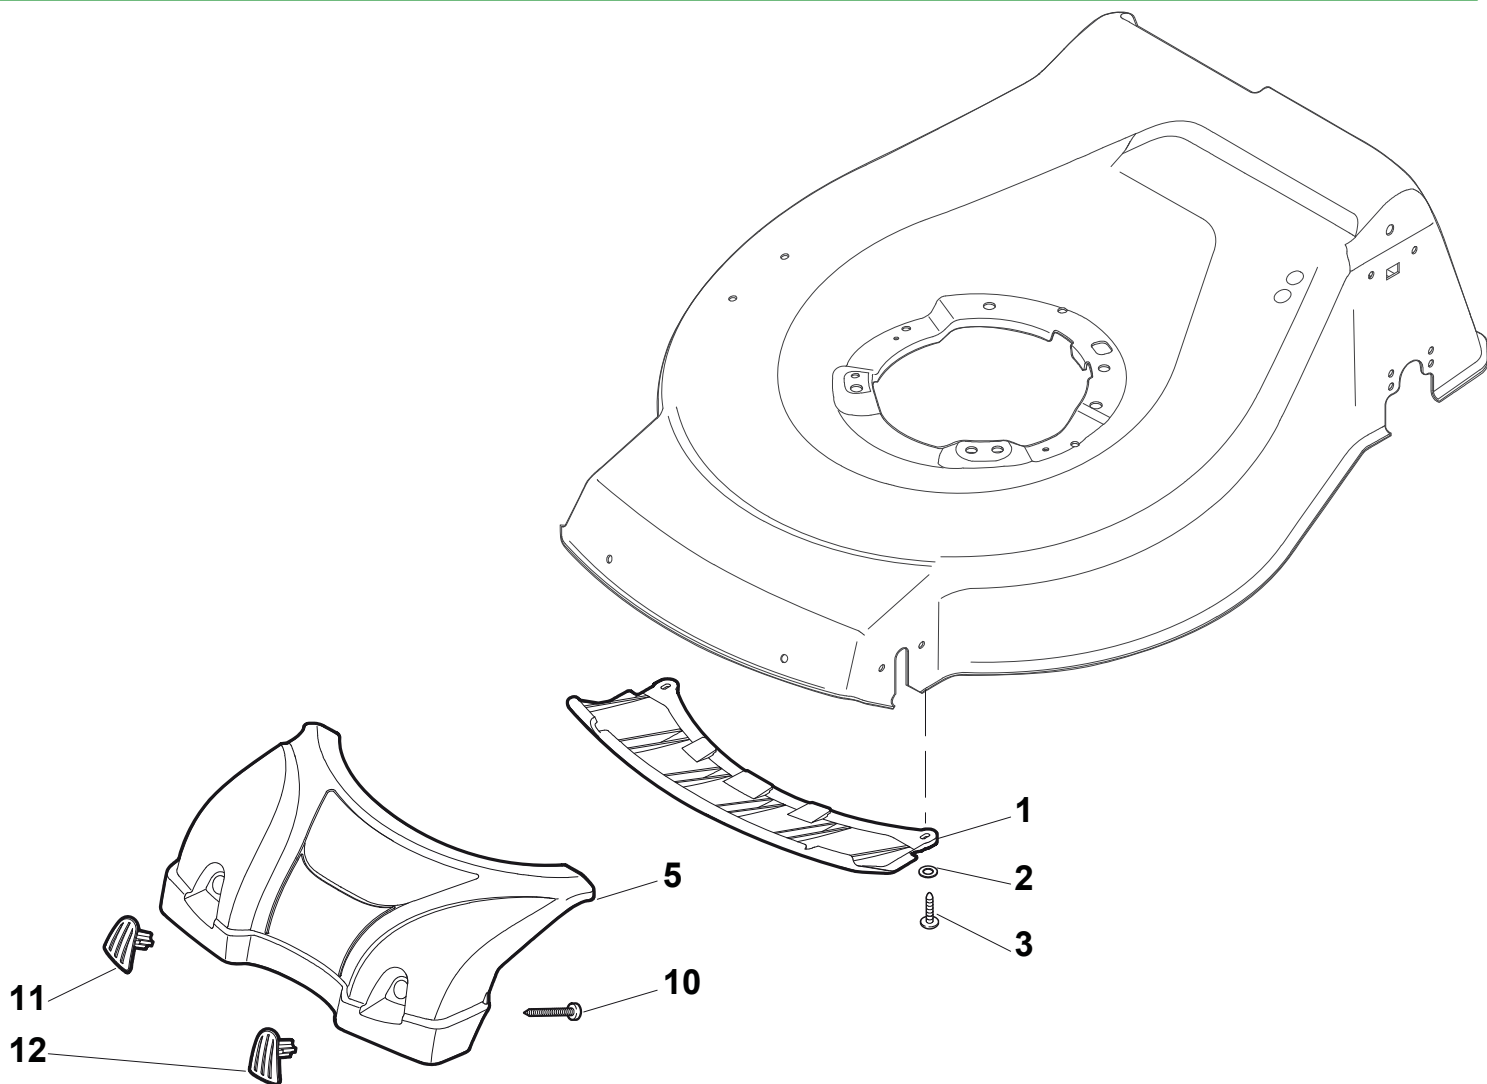

N.	CODE	Q.TY	DESCRIZIONE	DESCRIPTION	DESCRIPTION	BESCHREIBUNG	REMARK
1	322500102/0	1	Griglia Aspirazione	Air Intake Grill	Grille D'Aspiration	Ansauggitter	
2	112523000/1	2	Rosetta	Washer	Rondelle	Scheibe	
3	12728124/0	2	Vite	Screw	Vis	Schraube	
5	322226143/0	1	Mascherina, Rosso	Mask, Red	Mesque, Rouge	Maske, Rot	
5	322226153/0	1	Mascherina, Nero	Mask, Black	Mesque, Noire	Maske, Schwarz	
5	322226155/0	1	Mascherina, Giallo	Mask, Yellow	Mesque, Jaune	Maske, Gelb	
10	112728697/0	2	Vite	Screw	Vis	Schraube	
11	322820082/0	1	Tappo	Cap	Bouchon	Gummistopfen	
12	322820083/0	1	Tappo	Cap	Bouchon	Gummistopfen