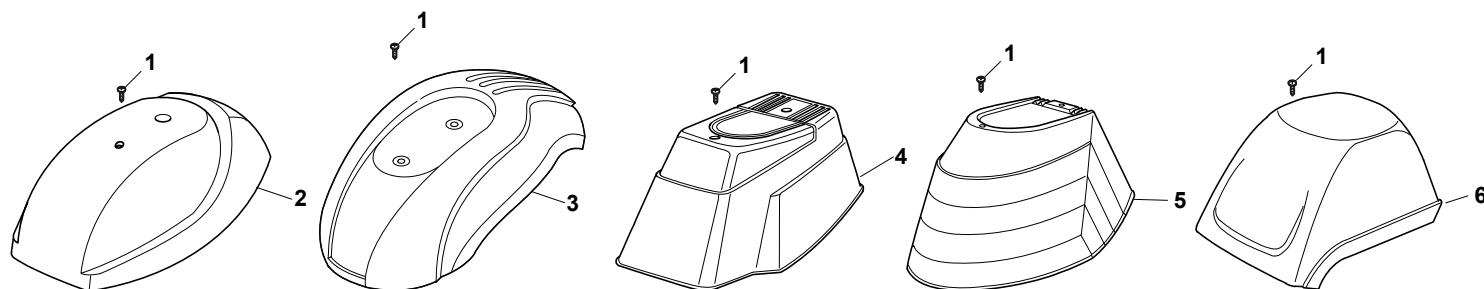

N.	CODE	Q.TY	DESCRIZIONE	DESCRIPTION	DESCRIPTION	BESCHREIBUNG	REMARK
1	12728680/0	2	Vite	Screw	Vis	Schraube	
2	22055058/0	1	Capottina	Cover	Capot	Haube	
3	22055065/0	1	Capottina	Cover	Capot	Haube	
4	22055045/1	1	Capottina	Cover	Capot	Haube	
5	22055033/1	1	Capottina	Cover	Capot	Haube	
6	22055053/1	1	Capottina	Cover	Capot	Haube