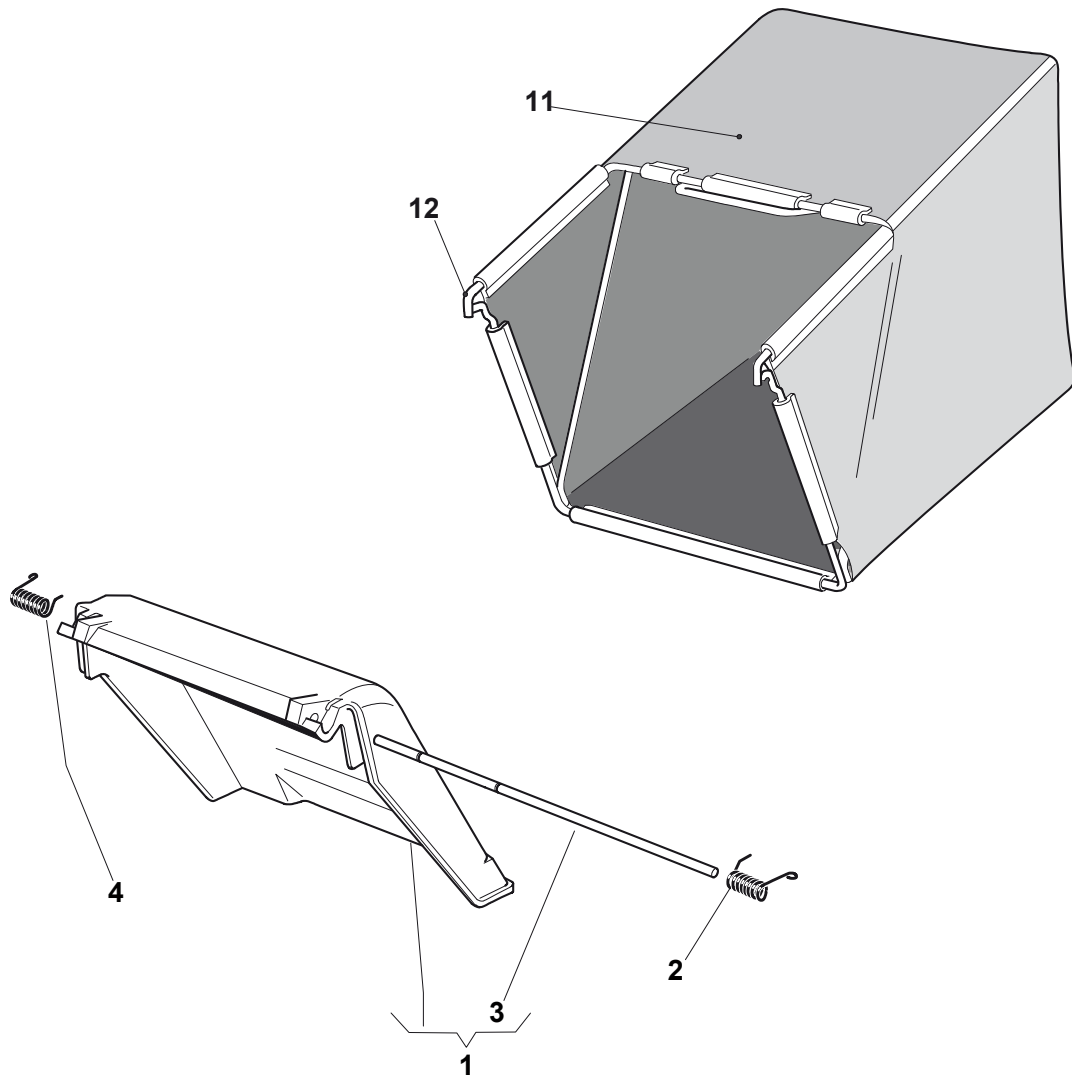

N.	CODE	Q.TY	DESCRIZIONE	DESCRIPTION	DESCRIPTION	BESCHREIBUNG	REMARK
1	381007308/2	1	Parasassi	Stone-Guard	Pare-Pierres	Prallblech	
2	122450466/0	1	Molla Sx	L Spring	Ressort G	Linke Feder	
3	122517882/0	1	Perno	Pin	Pivot	Bolzen	
4	122450465/0	1	Molla Dx	R Spring	Ressort D	Rechte Feder	
6	322486073/1	1	Sacco, Parte Sup	Grass-Box, Upper	Sac, Partie Superieure	Korb, Oberteil	
11	81002105/2	1	Sacco, Tela	Box, Fabric	Sac, Toile	Sack, Tuck	
12	81006418/0	1	Telaio Sacco	Chassis Box	Châssis Bac	Rahmen Sack