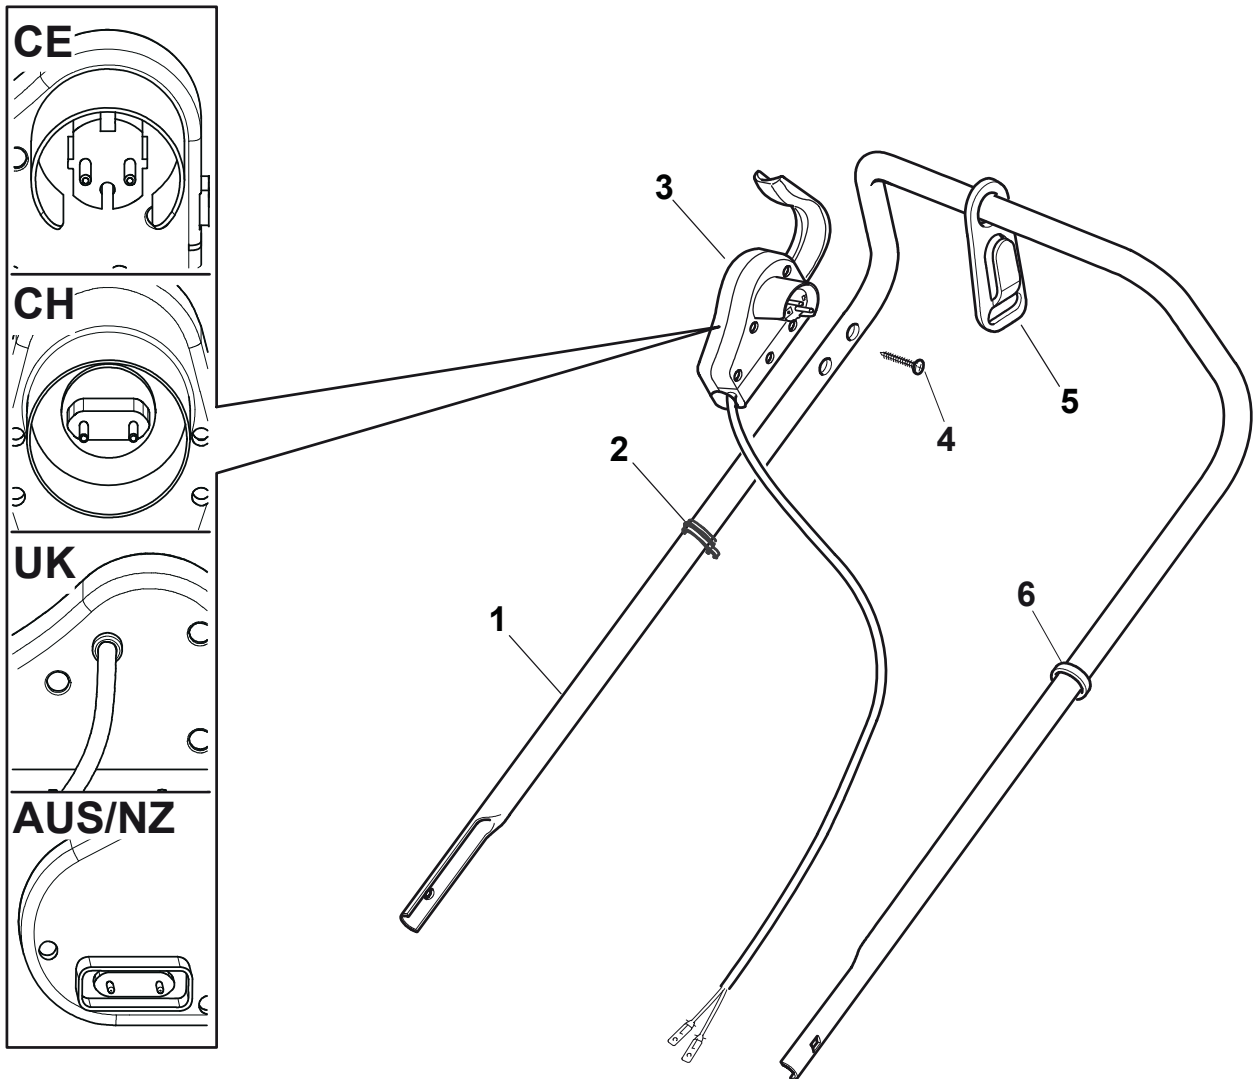

N.	CODE	Q.TY	DESCRIZIONE	DESCRIPTION	DESCRIPTION	BESCHREIBUNG	REMARK
10	12728530/0	3	Vite	Screw	Vis	Schraube	
11	22060220/0	1	Carter	Protection	Protection	Schutz	
15	322207219/1	1	Flangia	Flange	Bride	Flansch	
16	12792611/0	3	Vite	Screw	Vis	Schraube	
17	12523060/0	6	Rosetta	Washer	Rondelle	Scheibe	
18	12293201/0	3	Dado	Nut	Ecrou	Mutter	
21	81006667/0	1	Manico, Parte Inf	Handle, Lower Part	Mancheron, Partie Inferieure	Holm, Unterteil	
22	18566110/0	2	Puntale	Cap	Bouchon	Gummistopfen	
23	12818900/0	4	Vite	Screw	Vis	Schraube	
24	12155000/0	4	Dado	Nut	Ecrou	Mutter	
25	18203854/0	4	Cappuccio	Protection	Capuchon	Stecker	
26	12818900/0	4	Vite	Screw	Vis	Schraube	
27	12819202/0	2	Vite	Screw	Vis	Schraube	
28	22680006/1	4	Rosetta	Washer	Rondelle	Scheibe	
29	322399804/1	4	Manopolina	Knob	Poignée	Griff	
30	12293200/0	4	Dado	Nut	Ecrou	Mutter	
31	81006669/0	1	Manico, Parte Intermedia	Handle, Middle Part	Mancheron	Holm	
32	12819201/0	2	Vite	Screw	Vis	Schraube	
33	12760475/0	2	Vite	Screw	Vis	Schraube	
34	22551578/0	2	Piastrina	Plate	Plaquette	Plättchen	
35	12154330/0	2	Dado	Nut	Ecrou	Mutter	

N.	CODE	Q.TY	DESCRIZIONE	DESCRIPTION	DESCRIPTION	BESCHREIBUNG	REMARK
1	81007017/2	1	Manico, Parte Sup	Handle, Upper Part	Mancheron, Partie Superieure	Holm, Oberteil	
2	22192000/1	2	Fascetta	Anchor Clamp	Collier Ancrage	Bowdenzughalter	
3	18710628/0	1	Salvatore	Dead Hand Switch	Int. Main Morte	Tot Manschalter	AUS/NZ
3	81600500/1	1	Salvatore	Dead Hand Switch	Int. Main Morte	Tot Manschalter	CE
3	81600501/1	1	Salvatore	Dead Hand Switch	Int. Main Morte	Tot Manschalter	CH
3	81600502/1	1	Salvatore	Dead Hand Switch	Int. Main Morte	Tot Manschalter	UK
4	12728701/0	2	Vite	Screw	Vis	Schraube	
5	22195101/4	1	Fermacavo	Fairlead	Fixation Cable	Kabelbefestigung	
6	22192151/0	1	Fermacavo	Fairlead	Fixation Cable	Kabelbefestigung	