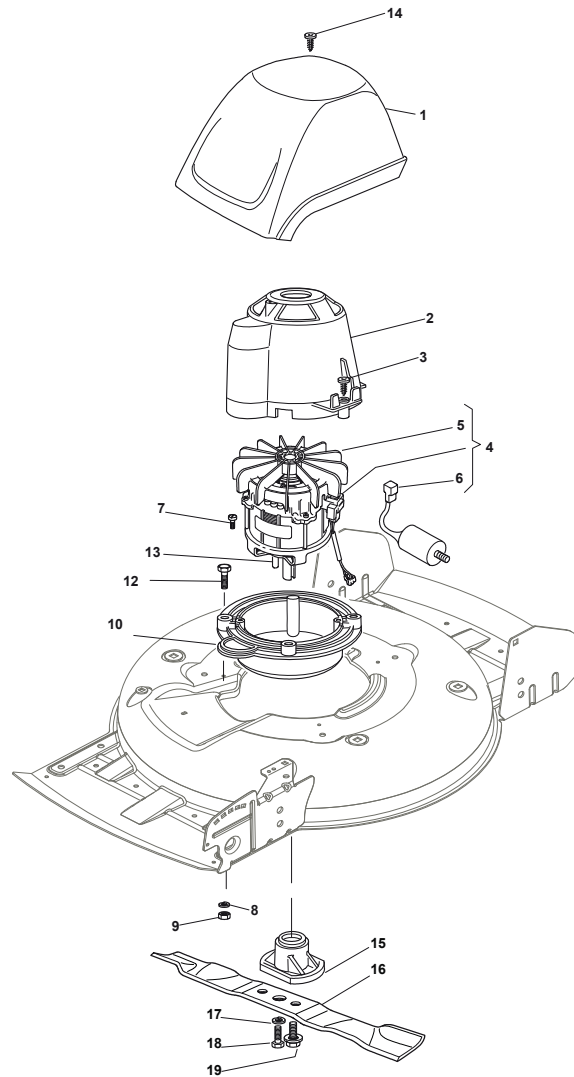

N.	CODE	Q.TY	DESCRIZIONE	DESCRIPTION	DESCRIPTION	BESCHREIBUNG	REMARK
1	22055053/1	1	Capottina	Cover	Capot	Haube	
2	22785061/0	1	Supporto Capottina	Support, Cover	Support Capot	Halter, Haube	
3	12728710/0	4	Vite	Screw	Vis	Schraube	
4	118563665/0	1	Motore Leo	Motor Leo	Moteur Leo	Motor Leo	230V (1600W)
4	18563605/0	1	Motore Atb	Motor Atb	Moteur Atb	Motor Atb	230V (1600W)
5	18740054/0	1	Ventola Per Motore Atb	Fan Motor Atb	Ventilateur Moteur Atb	Lüfter Motor Atb	
6	18222045/0	1	Condensatore 16 µf	Condenser 16 µf	Condenseur 16 µf	Kondensator 16 µf	(Atb)
7	12735410/0	4	Vite	Screw	Vis	Schraube	
8	12583500/0	4	Grower	Grower	Grower	Federring	
9	12293200/0	4	Dado	Nut	Ecrou	Mutter	
10	322207211/4	1	Flangia	Flange	Bride	Flansch	
12	12793700/0	4	Vite	Screw	Vis	Schraube	
13	12139440/0	1	Linguetta	Feather	Clavette	Keil	
14	12728680/0	2	Vite	Screw	Vis	Schraube	
15	322463186/3	1	Mozzo	Hub	Moyeu	Halter	
16	81004146/0	1	Coltello Standard	Blade Standard	Lame Standard	Messer Standard	
17	12583500/0	2	Grower	Grower	Grower	Federring	
18	12793101/0	2	Vite	Screw	Vis	Schraube	
19	381004352/1	1	Vite	Screw	Vis	Schraube