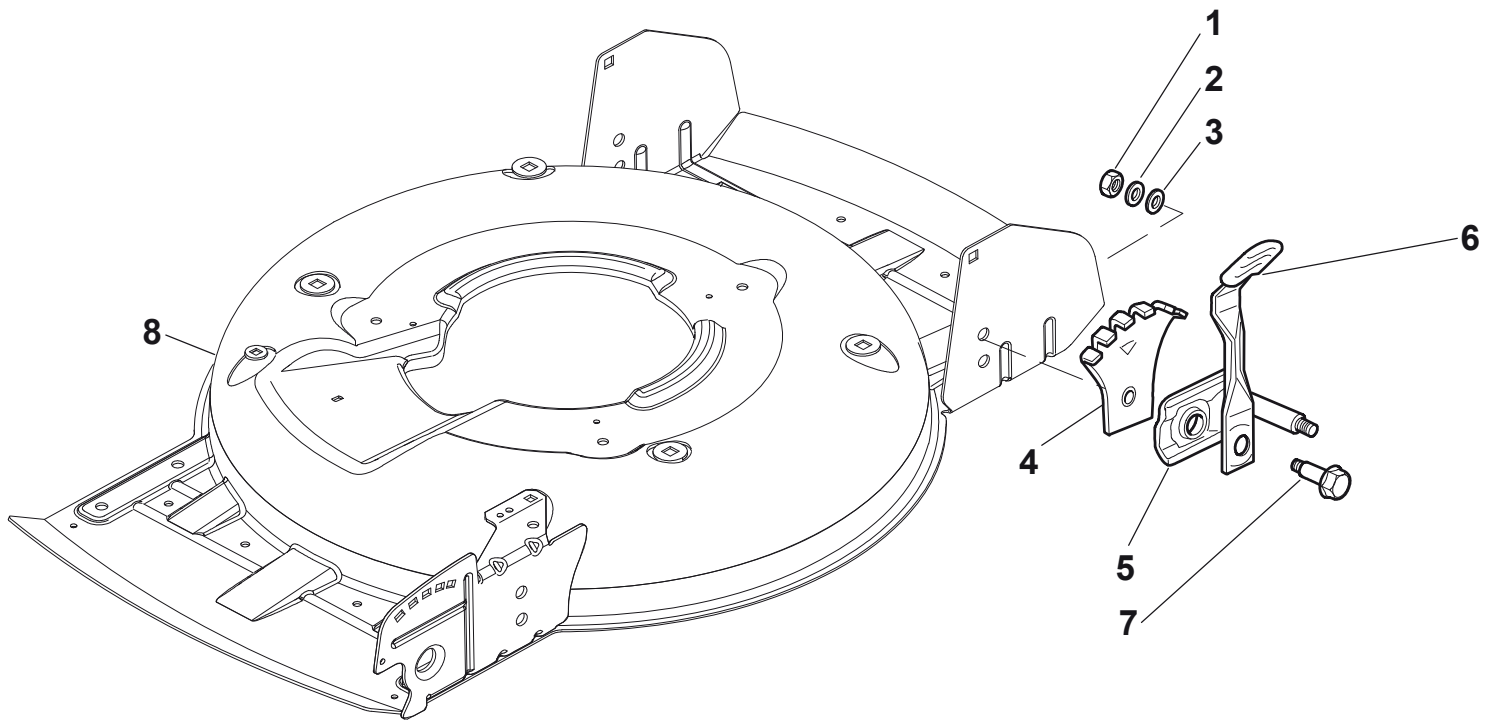

N.	CODE	Q.TY	DESCRIZIONE	DESCRIPTION	DESCRIPTION	BESCHREIBUNG	REMARK
1	12293200/0	4	Dado	Nut	Ecrou	Mutter	
2	12583500/0	4	Grower	Grower	Grower	Federring	
3	12523070/0	4	Rosetta	Washer	Rondelle	Scheibe	
4	22735547/0	4	Settore Regolazione Altezza	Sector, Height Adjustment	Secteur Reglage Hauteur	Sektor, Höheverstellung	
5	81005082/0	4	Supporto Ruota	Support, Wheel	Support Roue	Halter, Rad	
6	81003286/0	4	Leva Regolazione Altezza	Lever, Height Adjustment	Levier, Reglage Hauteur	Hebel, Höheverstellung	
7	22519811/0	4	Perno	Pin	Pivot	Bolzen	
8	81002907/1	1	Chassis Giallo	Deck Yellow	Châssis Jaune	Gehäuse Gelb