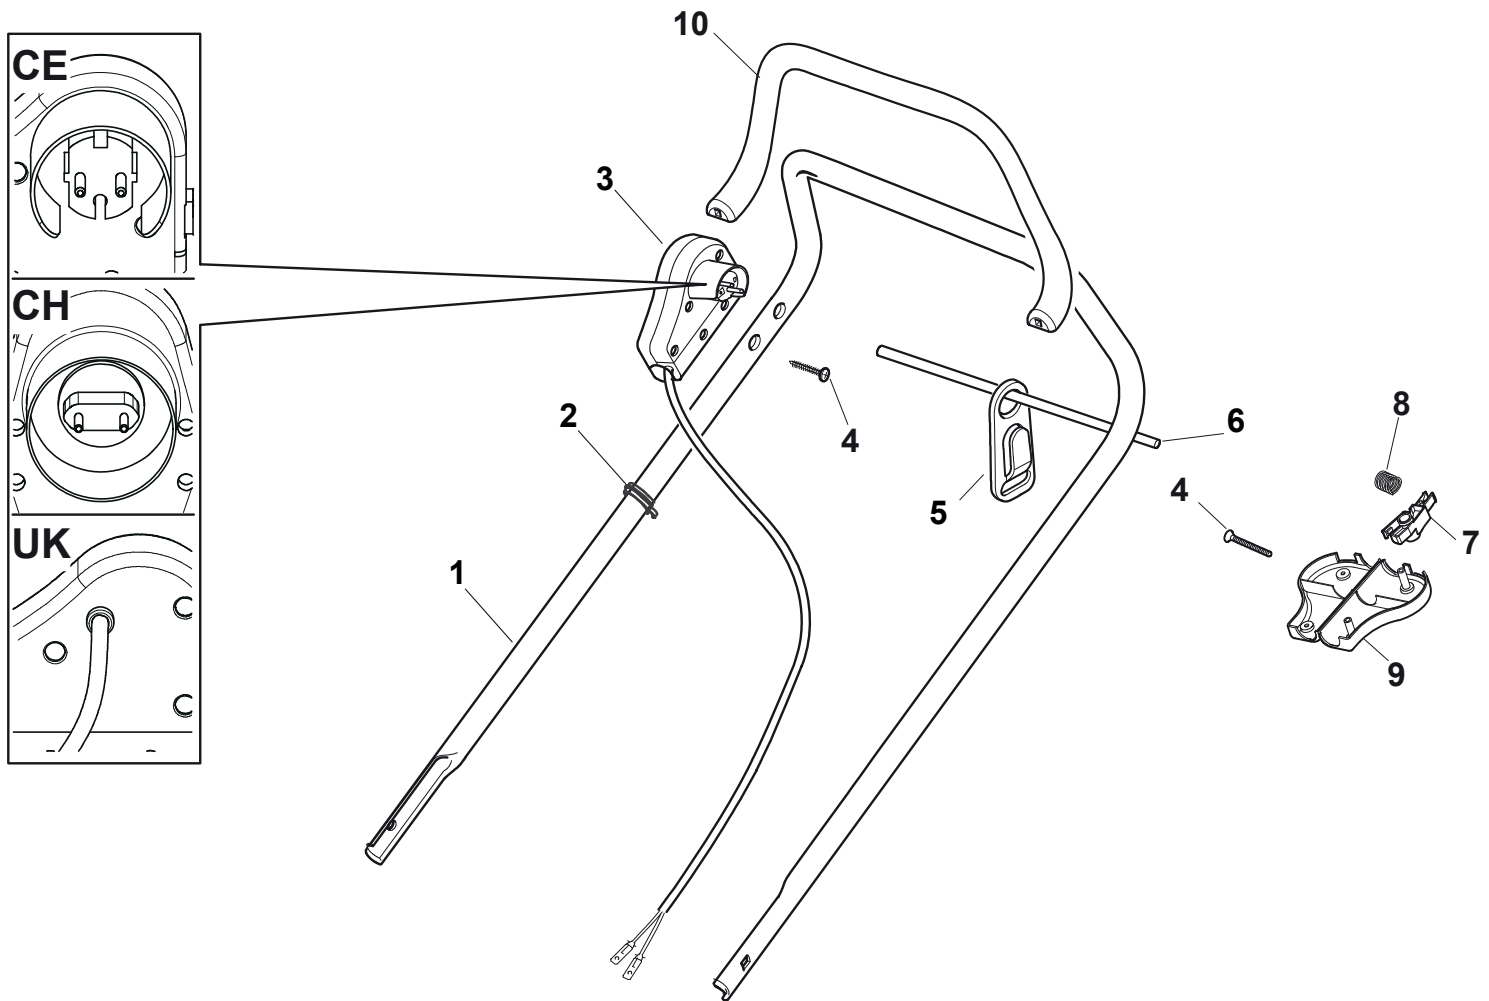

N.	CODE	Q.TY	DESCRIZIONE	DESCRIPTION	DESCRIPTION	BESCHREIBUNG	REMARK
10	12728530/0	3	Vite	Screw	Vis	Schraube	
11	22060220/0	1	Carter	Protection	Protection	Schutz	
15	322207219/1	1	Flangia	Flange	Bride	Flansch	
16	12792611/0	3	Vite	Screw	Vis	Schraube	
17	12523060/0	6	Rosetta	Washer	Rondelle	Scheibe	
18	12293201/0	3	Dado	Nut	Ecrou	Mutter	
21	81006667/0	1	Manico, Parte Inf	Handle, Lower Part	Mancheron, Partie Inferieure	Holm, Unterteil	
22	18566110/0	2	Puntale	Cap	Bouchon	Gummistopfen	
23	12818900/0	4	Vite	Screw	Vis	Schraube	
24	12155000/0	4	Dado	Nut	Ecrou	Mutter	
25	18203854/0	4	Cappuccio	Protection	Capuchon	Stecker	
26	12818900/0	4	Vite	Screw	Vis	Schraube	
27	12819202/0	2	Vite	Screw	Vis	Schraube	
28	22680006/1	4	Rosetta	Washer	Rondelle	Scheibe	
29	322399804/1	4	Manopolina	Knob	Poignée	Griff	
30	12293200/0	4	Dado	Nut	Ecrou	Mutter	
31	81006669/0	1	Manico, Parte Intermedia	Handle, Middle Part	Mancheron	Holm	
32	12819201/0	2	Vite	Screw	Vis	Schraube	
33	12760475/0	2	Vite	Screw	Vis	Schraube	
34	22551578/0	2	Piastrina	Plate	Plaquette	Plättchen	
35	12154330/0	2	Dado	Nut	Ecrou	Mutter	

N.	CODE	Q.TY	DESCRIZIONE	DESCRIPTION	DESCRIPTION	BESCHREIBUNG	REMARK
1	81007017/2	1	Manico, Parte Sup	Handle, Upper Part	Mancheron, Partie Superieure	Holm, Oberteil	
2	22192000/1	2	Fascetta	Anchor Clamp	Collier Ancrage	Bowdenzughalter	
3	18710628/0	1	Salvatore	Dead Hand Switch	Int. Main Morte	Tot Manschalter	AUS/NZ
3	81600500/1	1	Salvatore	Dead Hand Switch	Int. Main Morte	Tot Manschalter	CE
3	81600501/1	1	Salvatore	Dead Hand Switch	Int. Main Morte	Tot Manschalter	CH
3	81600502/1	1	Salvatore	Dead Hand Switch	Int. Main Morte	Tot Manschalter	UK
4	12728701/0	2	Vite	Screw	Vis	Schraube	
5	22195101/4	1	Fermacavo	Fairlead	Fixation Cable	Kabelbefestigung	
6	22192151/0	1	Fermacavo	Fairlead	Fixation Cable	Kabelbefestigung	