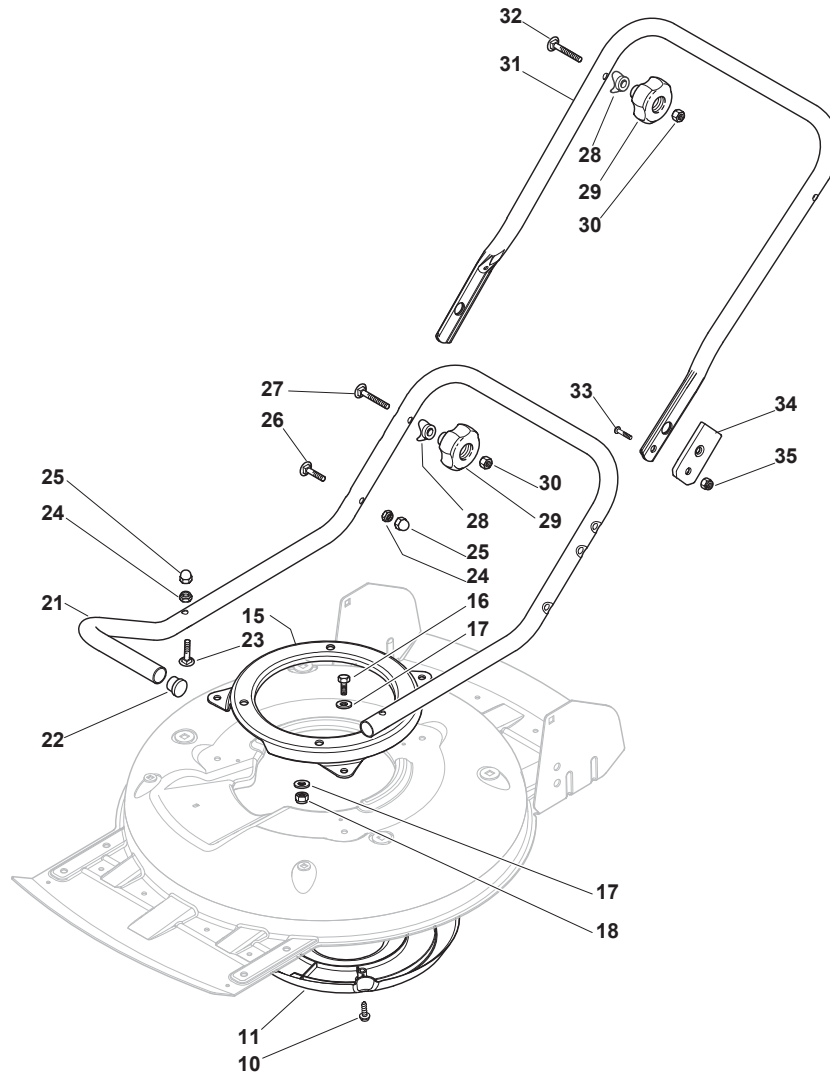

N.	CODE	Q.TY	DESCRIZIONE	DESCRIPTION	DESCRIPTION	BESCHREIBUNG	REMARK
10	12728530/0	3	Vite	Screw	Vis	Schraube	
11	22060220/0	1	Carter	Protection	Protection	Schutz	
15	322207219/1	1	Flangia	Flange	Bride	Flansch	
16	12792611/0	3	Vite	Screw	Vis	Schraube	
17	12523060/0	6	Rosetta	Washer	Rondelle	Scheibe	
18	12293201/0	3	Dado	Nut	Ecrou	Mutter	
21	81006667/0	1	Manico, Parte Inf	Handle, Lower Part	Mancheron, Partie Inferieure	Holm, Unterteil	
22	18566110/0	2	Puntale	Cap	Bouchon	Gummistopfen	
23	12818900/0	4	Vite	Screw	Vis	Schraube	
24	12155000/0	4	Dado	Nut	Ecrou	Mutter	
25	18203854/0	4	Cappuccio	Protection	Capuchon	Stecker	
26	12818900/0	4	Vite	Screw	Vis	Schraube	
27	12819202/0	2	Vite	Screw	Vis	Schraube	
28	22680006/1	4	Rosetta	Washer	Rondelle	Scheibe	
29	322399804/1	4	Manopolina	Knob	Poignée	Griff	
30	12293200/0	4	Dado	Nut	Ecrou	Mutter	
31	81006669/0	1	Manico, Parte Intermedia	Handle, Middle Part	Mancheron	Holm	
32	12819201/0	2	Vite	Screw	Vis	Schraube	
33	12760475/0	2	Vite	Screw	Vis	Schraube	
34	22551578/0	2	Piastrina	Plate	Plaquette	Plättchen	
35	12154330/0	2	Dado	Nut	Ecrou	Mutter	

N.	CODE	Q.TY	DESCRIZIONE	DESCRIPTION	DESCRIPTION	BESCHREIBUNG	REMARK
1	81007017/2	1	Manico, Parte Sup	Handle, Upper Part	Mancheron, Partie Superieure	Holm, Oberteil	
2	22192000/1	2	Fascetta	Anchor Clamp	Collier Ancrage	Bowdenzughalter	
3	18710628/0	1	Salvatore	Dead Hand Switch	Int. Main Morte	Tot Manschalter	AUS/NZ
3	81600500/1	1	Salvatore	Dead Hand Switch	Int. Main Morte	Tot Manschalter	CE
3	81600501/1	1	Salvatore	Dead Hand Switch	Int. Main Morte	Tot Manschalter	CH
3	81600502/1	1	Salvatore	Dead Hand Switch	Int. Main Morte	Tot Manschalter	UK
4	12728701/0	2	Vite	Screw	Vis	Schraube	
5	22195101/4	1	Fermacavo	Fairlead	Fixation Cable	Kabelbefestigung	
6	22192151/0	1	Fermacavo	Fairlead	Fixation Cable	Kabelbefestigung	