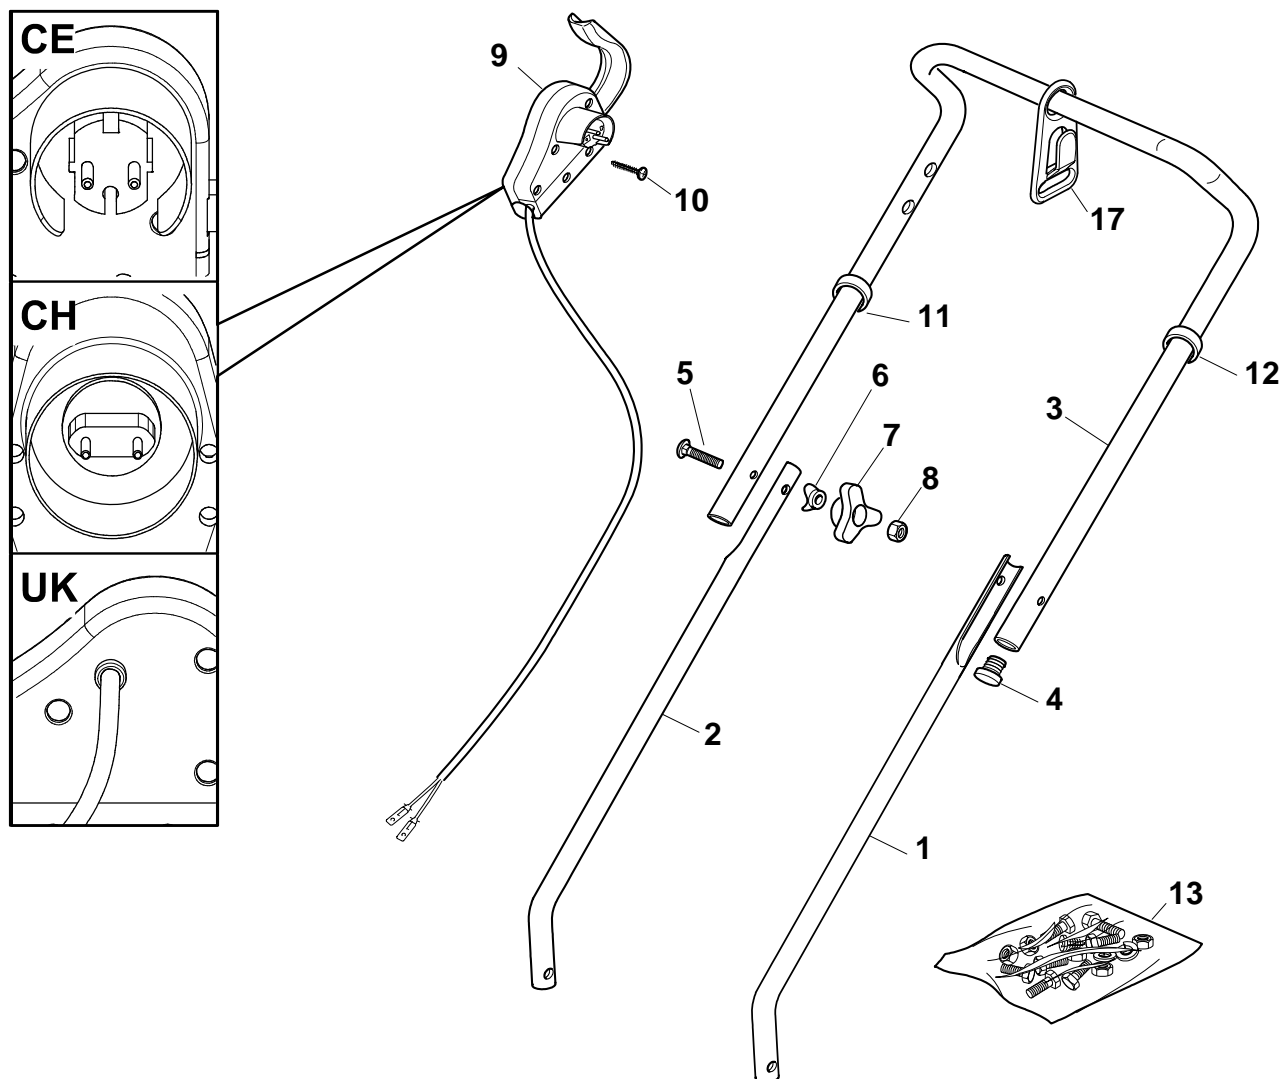

N.	CODE	Q.TY	DESCRIZIONE	DESCRIPTION	DESCRIPTION	BESCHREIBUNG	REMARK
1	81006940/1	1	Manico, Parte Inf Sx	Handle, L Lower	Mancheron, Partie Inferieure G	Holm, Linke Unterteil	
2	81006939/1	1	Manico, Parte Inf Dx	Handle, R Lower	Mancheron, Partie Inferieure D	Holm, Rechte Unterteil	
3	81006941/4	1	Manico, Parte Sup	Handle, Upper Part	Mancheron, Partie Sup.	Holm, Oberteil	
4	18566112/0	2	Puntale	Cap	Bouchon	Gummistopfen	
5	12819120/0	2	Vite	Screw	Vis	Schraube	
6	22680006/1	2	Rosetta	Washer	Rondelle	Scheibe	
7	22399900/0	2	Manopolina	Knob	Poignée	Griff	
8	12293200/0	2	Dado	Nut	Ecrou	Mutter	
9	81600500/1	1	Salvatore	Dead Hand Switch	Int. Main Morte	Tot Manschalter	CE
9	81600501/1	1	Salvatore	Dead Hand Switch	Int. Main Morte	Tot Manschalter	CH
9	81600502/1	1	Salvatore	Dead Hand Switch	Int. Main Morte	Tot Manschalter	UK
10	12728701/0	2	Vite	Screw	Vis	Schraube	
11	22192000/1	1	Fascetta	Anchor Clamp	Collier Ancre	Bowdenzughalter	
12	22192151/0	1	Fermacavo	Fairlead	Fixation Cable	Kabelbefestigung	
13	81008669/0	1	Dotazione Viteria	Outfit, Screws	Dotation Visserie	Satz, Schrauben	