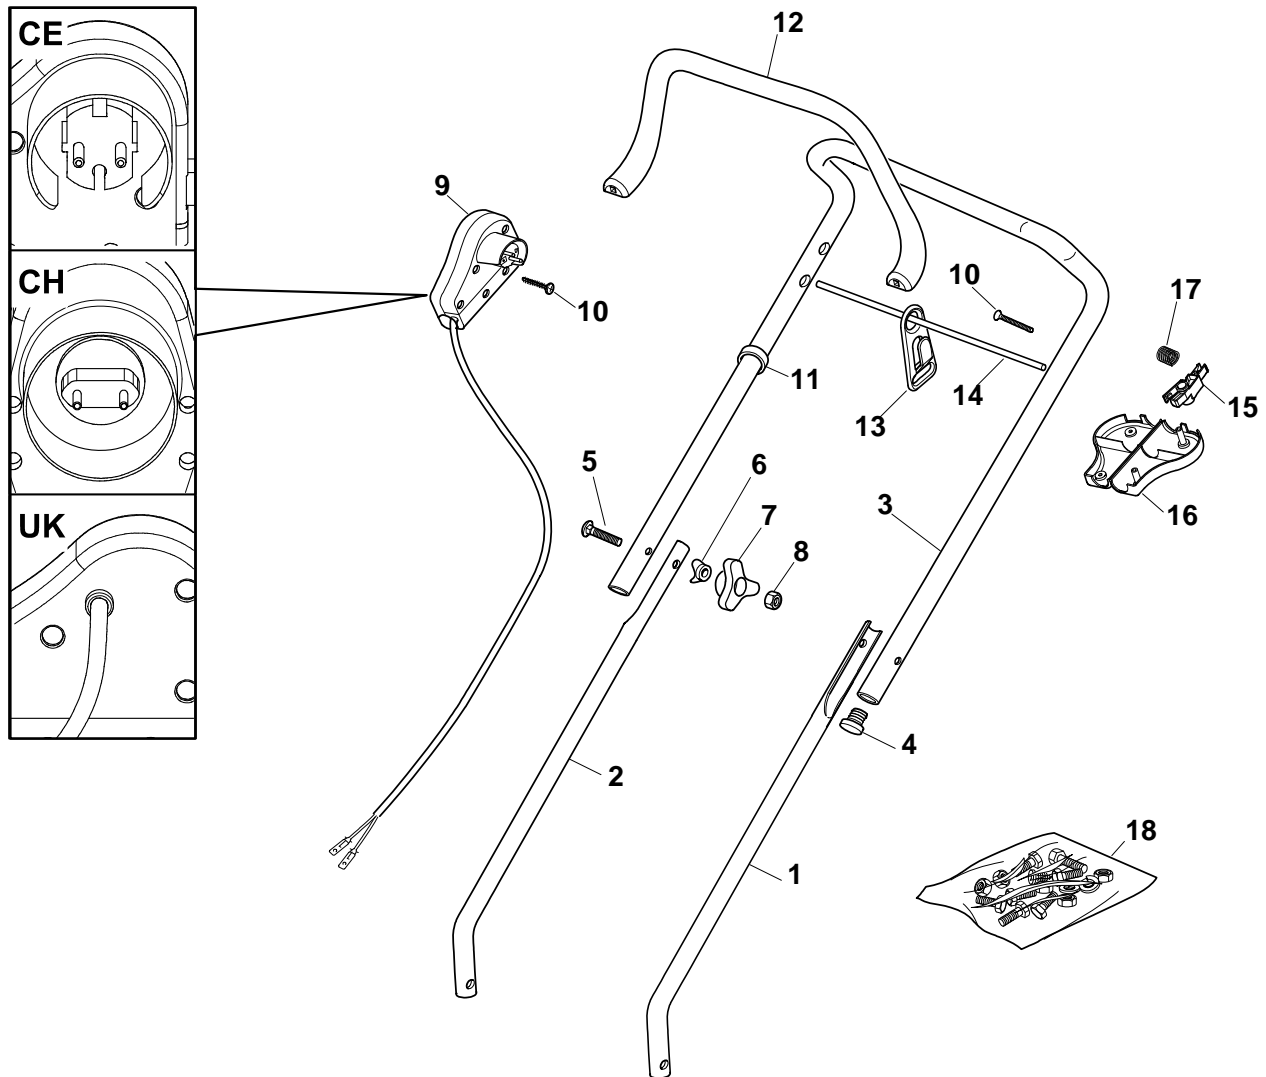

N.	CODE	Q.TY	DESCRIZIONE	DESCRIPTION	DESCRIPTION	BESCHREIBUNG	REMARK
1	81006940/1	1	Manico, Parte Inf Sx	Handle, L Lower	Mancheron, Partie Inferieure G	Holm, Linke Unterteil	
2	81006939/1	1	Manico, Parte Inf Dx	Handle, R Lower	Mancheron, Partie Inferieure D	Holm, Rechte Unterteil	
3	81006941/4	1	Manico, Parte Sup	Handle, Upper Part	Mancheron, Partie Sup.	Holm, Oberteil	
4	18566112/0	2	Puntale	Cap	Bouchon	Gummistopfen	
5	12819120/0	2	Vite	Screw	Vis	Schraube	
6	22680006/1	2	Rosetta	Washer	Rondelle	Scheibe	
7	22399900/0	2	Manopolina	Knob	Poignée	Griff	
8	12293200/0	2	Dado	Nut	Ecrou	Mutter	
9	81600500/1	1	Salvatore	Dead Hand Switch	Int. Main Morte	Tot Manschalter	CE
9	81600501/1	1	Salvatore	Dead Hand Switch	Int. Main Morte	Tot Manschalter	CH
9	81600502/1	1	Salvatore	Dead Hand Switch	Int. Main Morte	Tot Manschalter	UK
10	12728701/0	2	Vite	Screw	Vis	Schraube	
11	22192000/1	1	Fascetta	Anchor Clamp	Collier Ancre	Bowdenzughalter	
12	22192151/0	1	Fermacavo	Fairlead	Fixation Cable	Kabelbefestigung	
13	81008669/0	1	Dotazione Viteria	Outfit, Screws	Dotation Visserie	Satz, Schrauben	