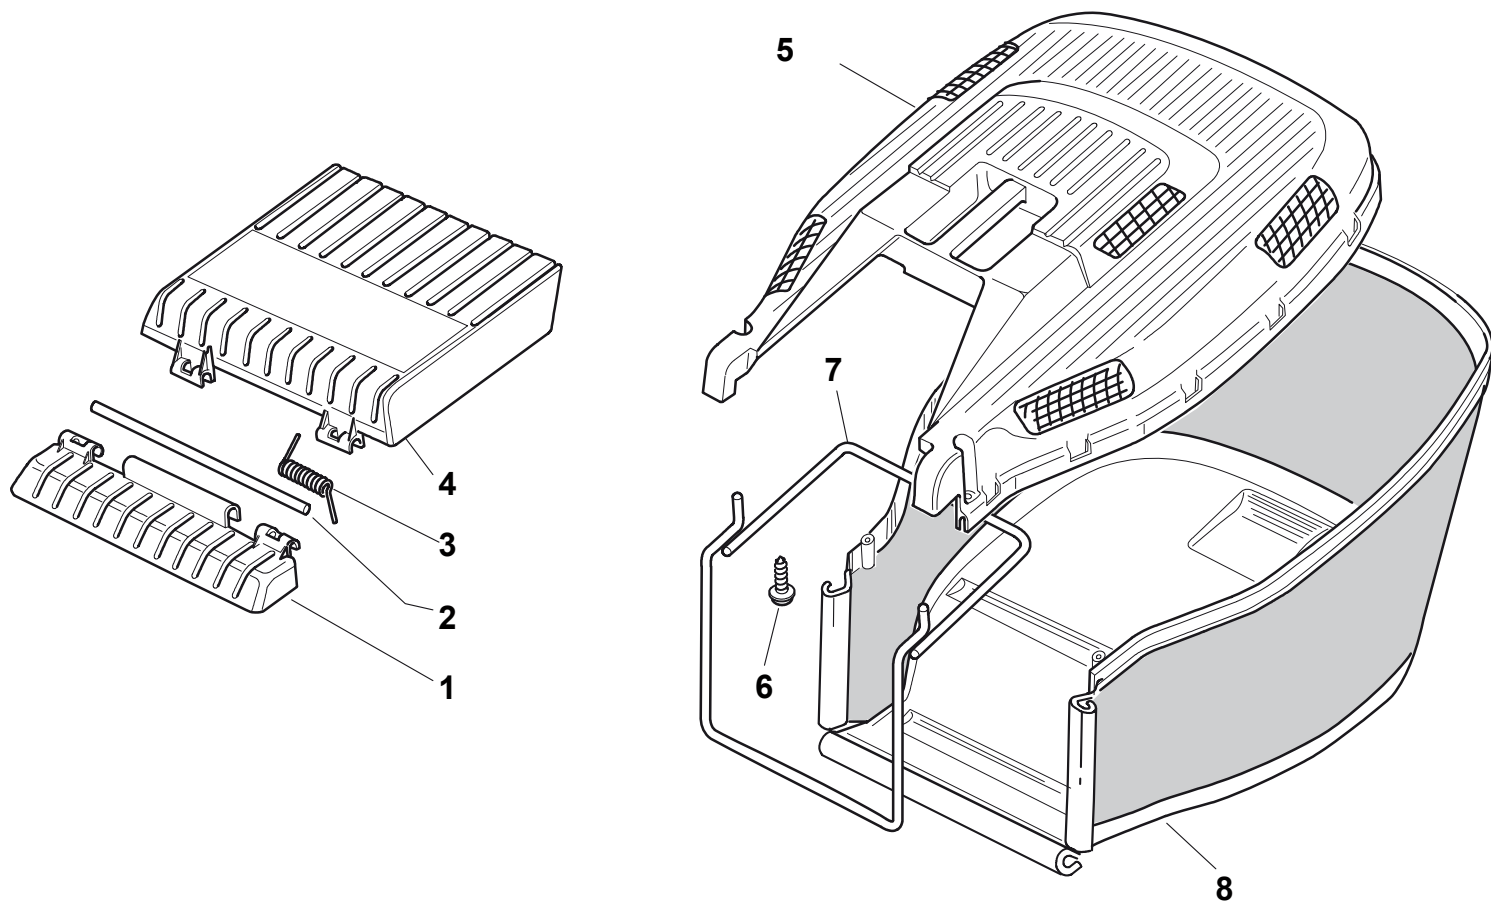

N.	CODE	Q.TY	DESCRIZIONE	DESCRIPTION	DESCRIPTION	BESCHREIBUNG	REMARK
1	22785136/1	1	Supporto	Support	Support	Halter	
2	22517858/0	1	Perno	Pin	Pivot	Bolzen	
3	22450431/0	1	Molla	Spring	Ressort	Feder	
4	322600099/1	1	Parasassi	Stone-Guard	Pare-Pierres	Prallblech	
5	22486122/0	1	Parte Sup.Sacco	Grassbox Upper Part	Sac, Partie Superieure	Korb Oberteil	
7	12728686/0	2	Vite	Vite	Vis	Schraube	
8	81002229/0	1	Sacco, Tela	Box, Fabric	Sac, Toile	Sack, Tuck	
9	81006419/0	1	Telaio Sacco	Chassis Box	Châssis Bac	Rahmen Sack