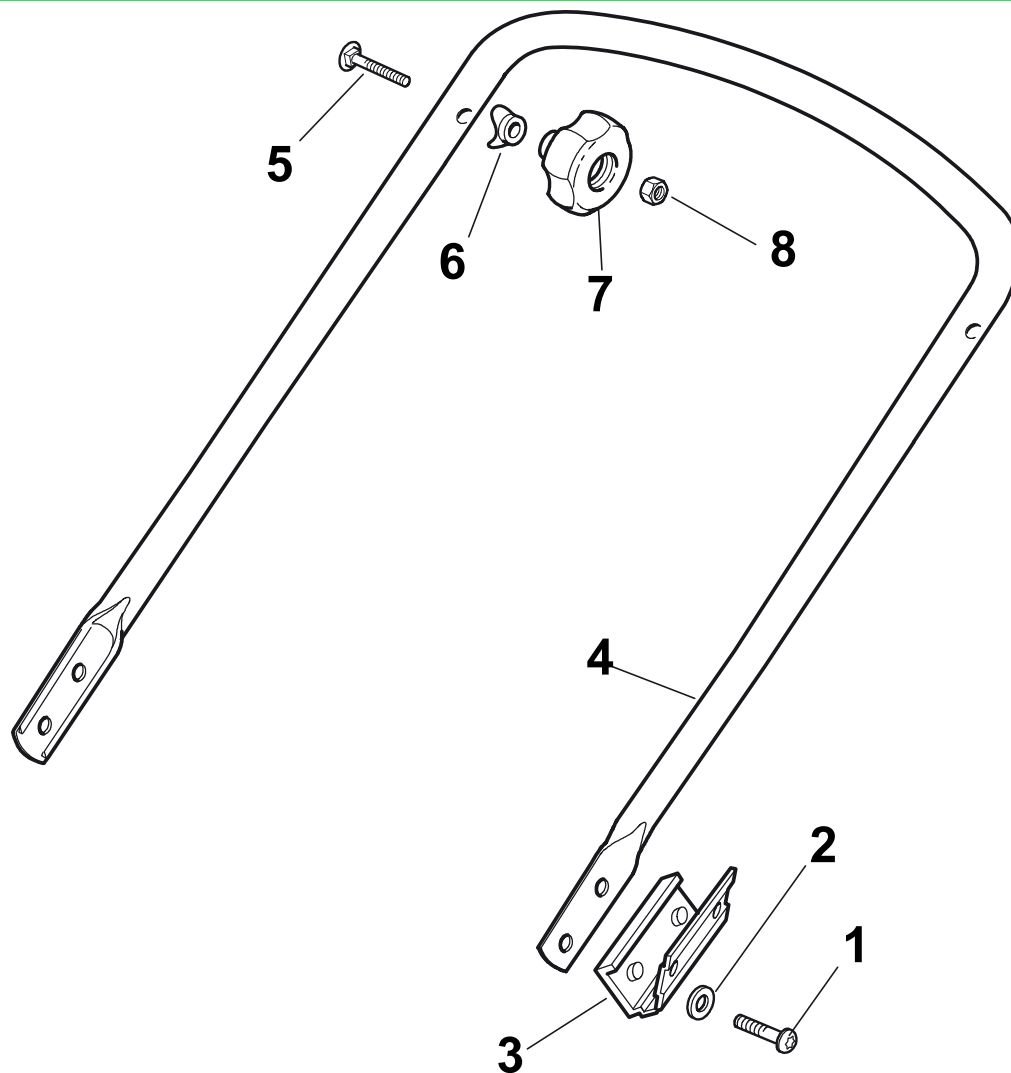

N.	CODE	Q.TY	DESCRIZIONE	DESCRIPTION	DESCRIPTION	BESCHREIBUNG	REMARK
1	81002538/0	1	Chassis Rosso	Deck Red	Châssis Rouge	Gehäuse Rot	
2	22131750/0	2	Dado	Nut	Ecrou	Mutter	
3	22735557/0	2	Settore Di Regolazione	Sector, Height Adjustment	Secteur Reglage	Sektor, Höhenverstellung	
4	81003306/0	2	Leva Regolazione Altezza	Lever, Height Adjustment	Levier Reglage Hauteur	Hebel, Höhenverstellung	
5	322600170/0	2	Prot. Ruote	Protection, Wheel	Protection Roue	Schütz, Räder	
6	22524324/0	2	Perno	Pin	Pivot	Bolzen	
7	12155000/0	2	Dado	Nut	Ecrou	Mutter	
8	25670011/0	2	Rosetta	Washer	Rondelle	Scheibe	
9	22034508/0	8	Bussola	Bush	Douille	Buchse	
10	22686091/1	2	Ruota Ø 165	Wheel Ø 165	Roue Ø 165	Rad Ø 165	
11	22524341/0	2	Perno	Pin	Pivot	Bolzen	
13	22120109/0	2	Ruota Dentata	Sprocket	Couronne	Zahnkettenrad	
14	22170622/0	2	Distanziale	Spacer	Entretoise	Distanzring	
15	22686093/0	2	Ruota Ø 190	Wheel Ø 190	Roue Ø190	Rad Ø 190	
16	12523050/0	2	Rosetta	Washer	Rondelle	Scheibe	
17	12735599/0	2	Vite	Screw	Vis	Schraube	
19	22675100/0	4	Rosetta	Washer	Rondelle	Scheibe	
20	22122200/0	8	Cuscinetto	Bearing	Coussinet	Lager	
21	22033393/0	1	Asse Ruote Posteriori	Axle, Rear Wheels	Axe Roues Arriere	Achse, Hinterrad	
22	12530150/0	2	Rosetta Elastica	Elastic Washer	Rondelle Elastique	Elastische Scheibe	

N.	CODE	Q.TY	DESCRIZIONE	DESCRIPTION	DESCRIPTION	BESCHREIBUNG	REMARK
1	12760610/0	4	Vite	Screw	Vis	Schraube	
2	22671651/0	4	Rosetta	Washer	Rondelle	Scheibe	
3	22551579/0	2	Piastrina Isolamento	Plate	Plaquette	Platte	
4	81006600/0	1	Manico, Parte Inf	Handle, Lower Part	Mancheron, Partie Inf.	Holm, Unterteil	
5	12819201/0	2	Vite	Screw	Vis	Schraube	
6	22680006/1	2	Rosetta	Washer	Rondelle	Scheibe	
7	322399804/1	2	Manopolina	Knob	Poignée	Griff	
8	12293200/0	2	Dado	Nut	Ecrou	Mutter	