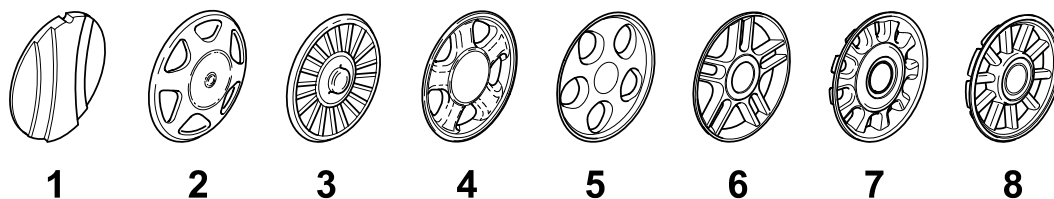

N. CODE	Q.TY	DESCRIZIONE	DESCRIPTION	DESCRIPTION	BESCHREIBUNG	REMARK
B1 22110251/0	2	Coprizzo Bianco	Hub Cap White	Couvre-Moyeu	Radkappe Weiße	
A1 22110252/1	2	Coprizzo Bianco	Hub Cap White	Couvre-Moyeu	Radkappe Weiße	
B1 22110253/0	2	Coprizzo Giallo	Hub Cap Yellow	Couvre-Moyeu	Radkappe Gelbe	
A1 22110254/1	2	Coprizzo Giallo	Hub Cap Yellow	Couvre-Moyeu	Radkappe Gelbe	
A1 22110255/1	2	Coprizzo Rosso	Hub Cap Red	Couvre-Moyeu	Radkappe Rote	
B1 22110256/0	2	Coprizzo Rosso	Hub Cap Red	Couvre-Moyeu	Radkappe Rote	
A1 22110381/0	2	Coprizzo Grigio	Hub Cap Grey	Couvre-Moyeu Gris	Radkappe Grau	
B1 22110382/0	2	Coprizzo Grigio	Hub Cap Grey	Couvre-Moyeu Gris	Radkappe Grau	
B2 22110313/0	2	Coprizzo Bianco	Hub Cap White	Couvre-Moyeu	Radkappe Weiße	
B2 22110314/0	2	Coprizzo Grigio	Hub Cap Grey	Couvre-Moyeu Gris	Radkappe Grau	
A2 22110344/0	2	Coprizzo Bianco	Hub Cap White	Couvre-Moyeu	Radkappe Weiße	
A2 22110395/0	2	Coprizzo Grigio	Hub Cap Grey	Couvre-Moyeu Gris	Radkappe Grau	
A3 22110347/0	2	Coprizzo Grigio	Hub Cap Grey	Couvre-Moyeu Gris	Radkappe Grau	
B3 22110348/0	2	Coprizzo Grigio	Hub Cap Grey	Couvre-Moyeu Gris	Radkappe Grau	
A4 22110381/0	2	Coprizzo Grigio	Hub Cap Grey	Couvre-Moyeu Gris	Radkappe Grau	
B4 22110382/0	2	Coprizzo Grigio	Hub Cap Grey	Couvre-Moyeu Gris	Radkappe Grau	
A5 22110416/0	2	Coprizzo Grigio	Hub Cap Grey	Couvre-Moyeu Gris	Radkappe Grau	
B5 22110417/0	2	Coprizzo Grigio	Hub Cap Grey	Couvre-Moyeu Gris	Radkappe Grau	
A6 22110491/0	2	Coprizzo Grigio	Hub Cap Grey	Couvre-Moyeu Gris	Radkappe Grau	
B6 22110492/0	2	Coprizzo Grigio	Hub Cap Grey	Couvre-Moyeu Gris	Radkappe Grau	
A7 22110493/0	2	Coprizzo Grigio	Hub Cap Grey	Couvre-Moyeu Gris	Radkappe Grau	
B7 22110494/0	2	Coprizzo Grigio	Hub Cap Grey	Couvre-Moyeu Gris	Radkappe Grau	
A8 22110495/0	2	Coprizzo Grigio	Hub Cap Grey	Couvre-Moyeu Gris	Radkappe Grau	
B8 22110496/0	2	Coprizzo Grigio	Hub Cap Grey	Couvre-Moyeu Gris	Radkappe Grau