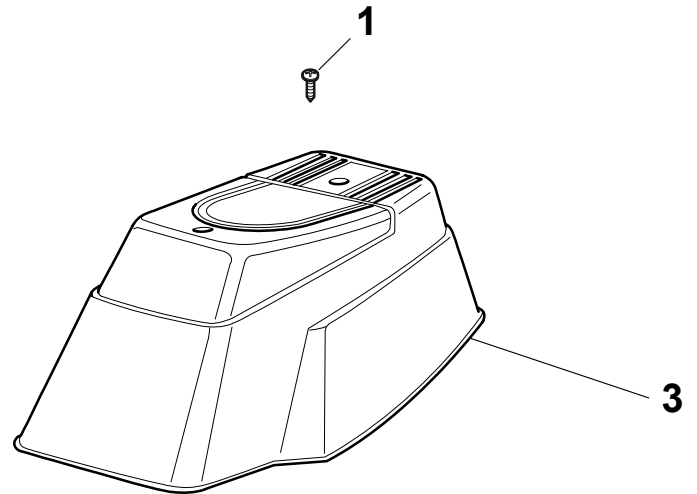

N.	CODE	Q.TY	DESCRIZIONE	DESCRIPTION	DESCRIPTION	BESCHREIBUNG	REMARK
1	12728680/0	2	Vite	Screw	Vis	Schraube	
2	22055033/1	1	Capottina	Cover	Capot	Haube	
3	22055045/1	1	Capottina	Cover	Capot	Haube