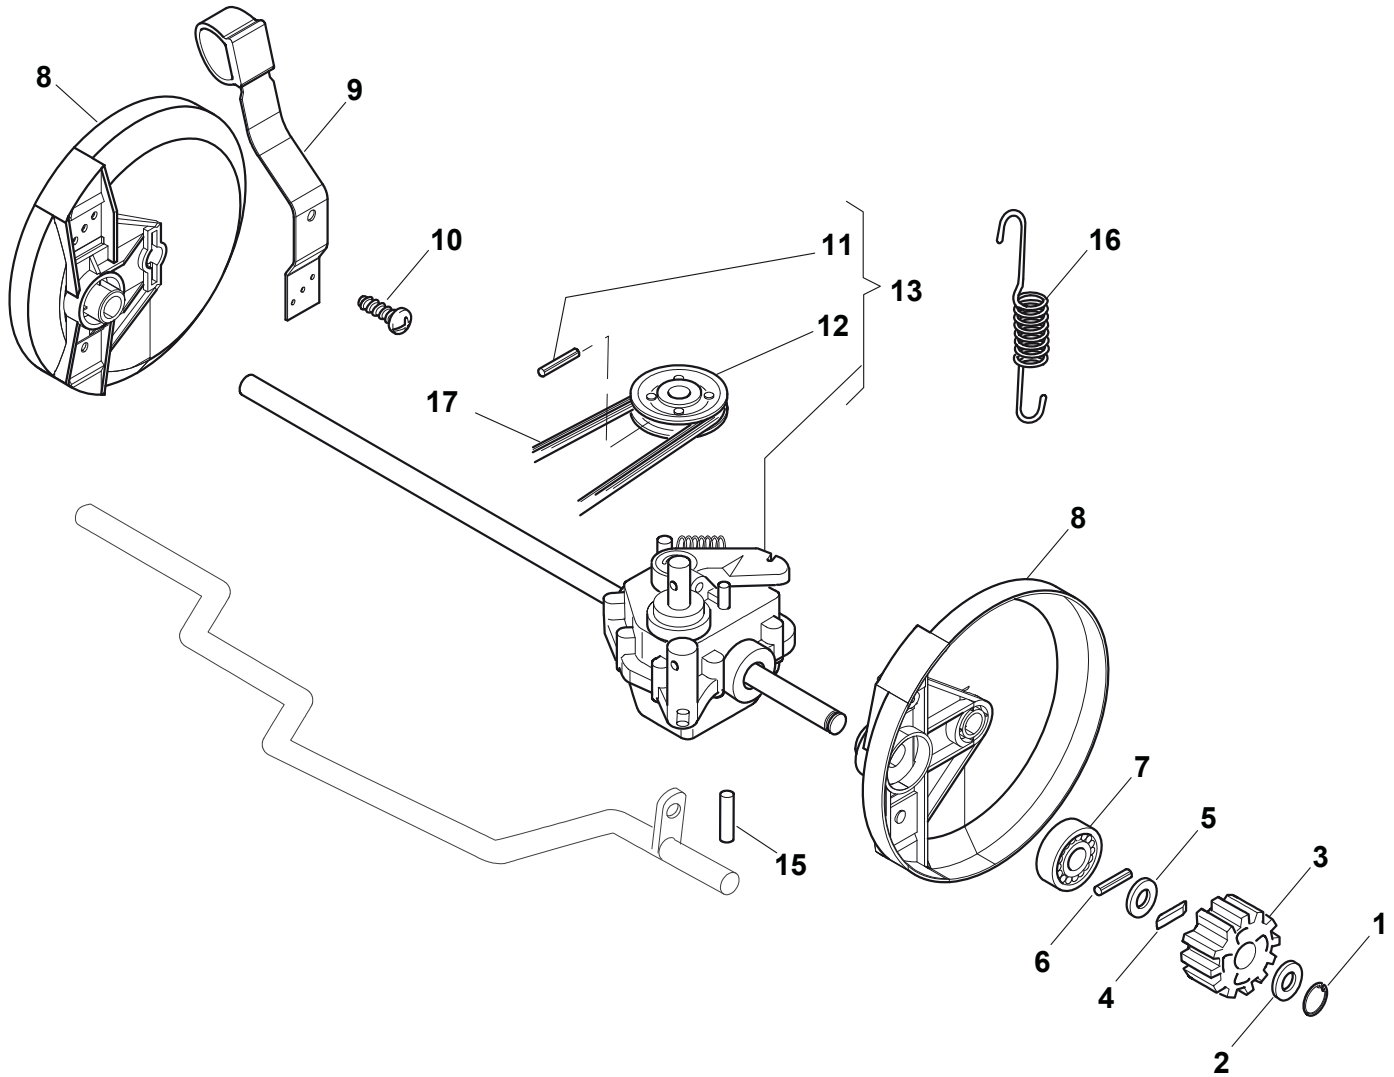

N.	CODE	Q.TY	DESCRIZIONE	DESCRIPTION	DESCRIPTION	BESCHREIBUNG	REMARK
1	12608520/0	2	Seeger	Seeger	Seeger	Seeger	
2	22160520/0	2	Disco Parapolvere	Dust Cover	Protege-Poussiere	Staubschuttscheibe	
3	22570125/0	2	Pignone	Pinion	Pignon	Ritzel	
4	22076645/0	2	Chiave	Key	Clef	Schlüssel	
5	22160520/0	2	Disco Parapolvere	Dust Cover	Protege-Poussiere	Staubschuttscheibe	
6	12622620/0	2	Spina	Pin	Goupille	Stift	
7	22122202/0	2	Cuscinetto	Bearing	Coussinet	Lager	
8	22600106/1	2	Prot. Ruote	Protection, Wheel	Protection Roue	Schütz, Räder	
9	81003303/0	1	Leva Regolazione Altezza	Lever, Height Adjustment	Levier Reglage Hauteur	Hebel, Höheverstellung	
10	12728689/0	2	Vite	Screw	Vis	Schraube	
11	12713801/0	1	Grano	Dowel	Grain	Stift	
12	22601909/0	1	Puleggia	Pulley	Poulie	Riemenscheibe	
13	181003093/1	1	Gruppo Trazione	Gear Box	Groupe Traction	Antrieb	
15	22753001/0	2	Spina	Pin	Goupille	Stift	
16	22450438/0	1	Molla	Spring	Ressort	Feder	
17	35063750/0	1	Cinghia	Belt	Courroire	Riemen