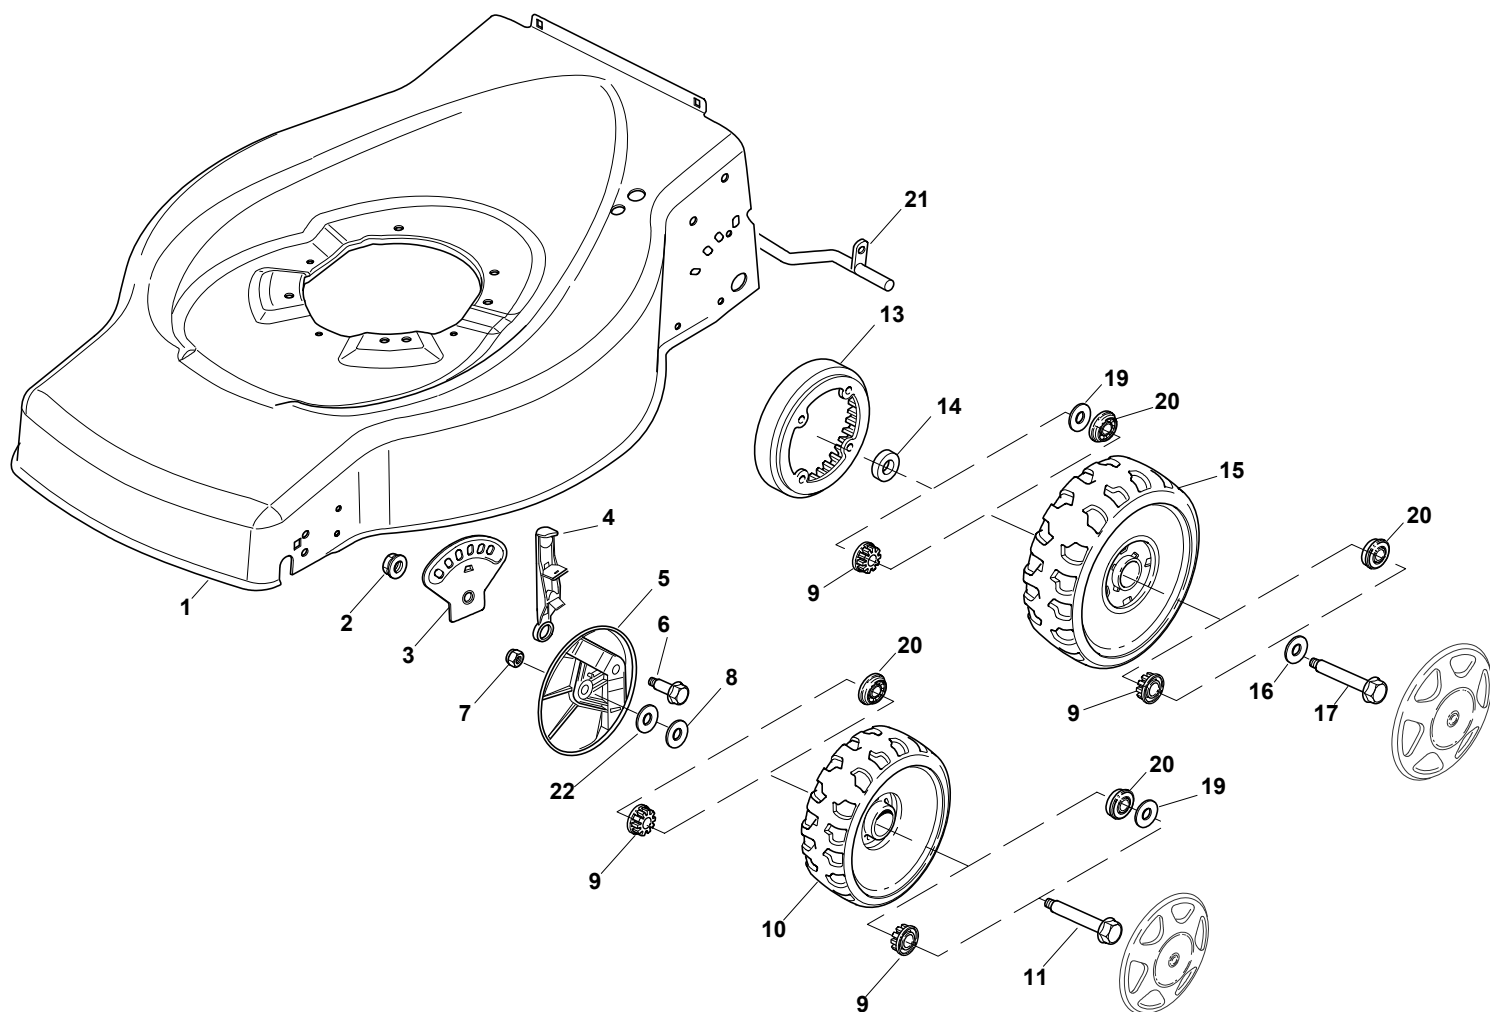

N.	CODE	Q.TY	DESCRIZIONE	DESCRIPTION	DESCRIPTION	BESCHREIBUNG	REMARK
1	81002538/0	1	Chassis Rosso	Deck Red	Châssis Rouge	Gehäuse Rot	
2	22131750/0	2	Dado	Nut	Ecrou	Mutter	
3	22735557/0	2	Settore Di Regolazione	Sector, Height Adjustment	Secteur Reglage	Sektor, Höhenverstellung	
4	81003306/0	2	Leva Regolazione Altezza	Lever, Height Adjustment	Levier Reglage Hauteur	Hebel, Höhenverstellung	
5	322600170/0	2	Prot. Ruote	Protection, Wheel	Protection Roue	Schütz, Räder	
6	22524324/0	2	Perno	Pin	Pivot	Bolzen	
7	12155000/0	2	Dado	Nut	Ecrou	Mutter	
8	25670011/0	2	Rosetta	Washer	Rondelle	Scheibe	
9	22034508/0	8	Bussola	Bush	Douille	Buchse	
10	22686091/1	2	Ruota Ø 165	Wheel Ø 165	Roue Ø 165	Rad Ø 165	
11	22524341/0	2	Perno	Pin	Pivot	Bolzen	
13	22120109/0	2	Ruota Dentata	Sprocket	Couronne	Zahnkettenrad	
14	22170622/0	2	Distanziale	Spacer	Entretoise	Distanzring	
15	22686093/0	2	Ruota Ø 190	Wheel Ø 190	Roue Ø190	Rad Ø 190	
16	12523050/0	2	Rosetta	Washer	Rondelle	Scheibe	
17	12735599/0	2	Vite	Screw	Vis	Schraube	
19	22675100/0	4	Rosetta	Washer	Rondelle	Scheibe	
20	22122200/0	8	Cuscinetto	Bearing	Coussinet	Lager	
21	22033393/0	1	Asse Ruote Posteriori	Axle, Rear Wheels	Axe Roues Arriere	Achse, Hinterrad	
22	12530150/0	2	Rosetta Elastica	Elastic Washer	Rondelle Elastique	Elastische Scheibe	