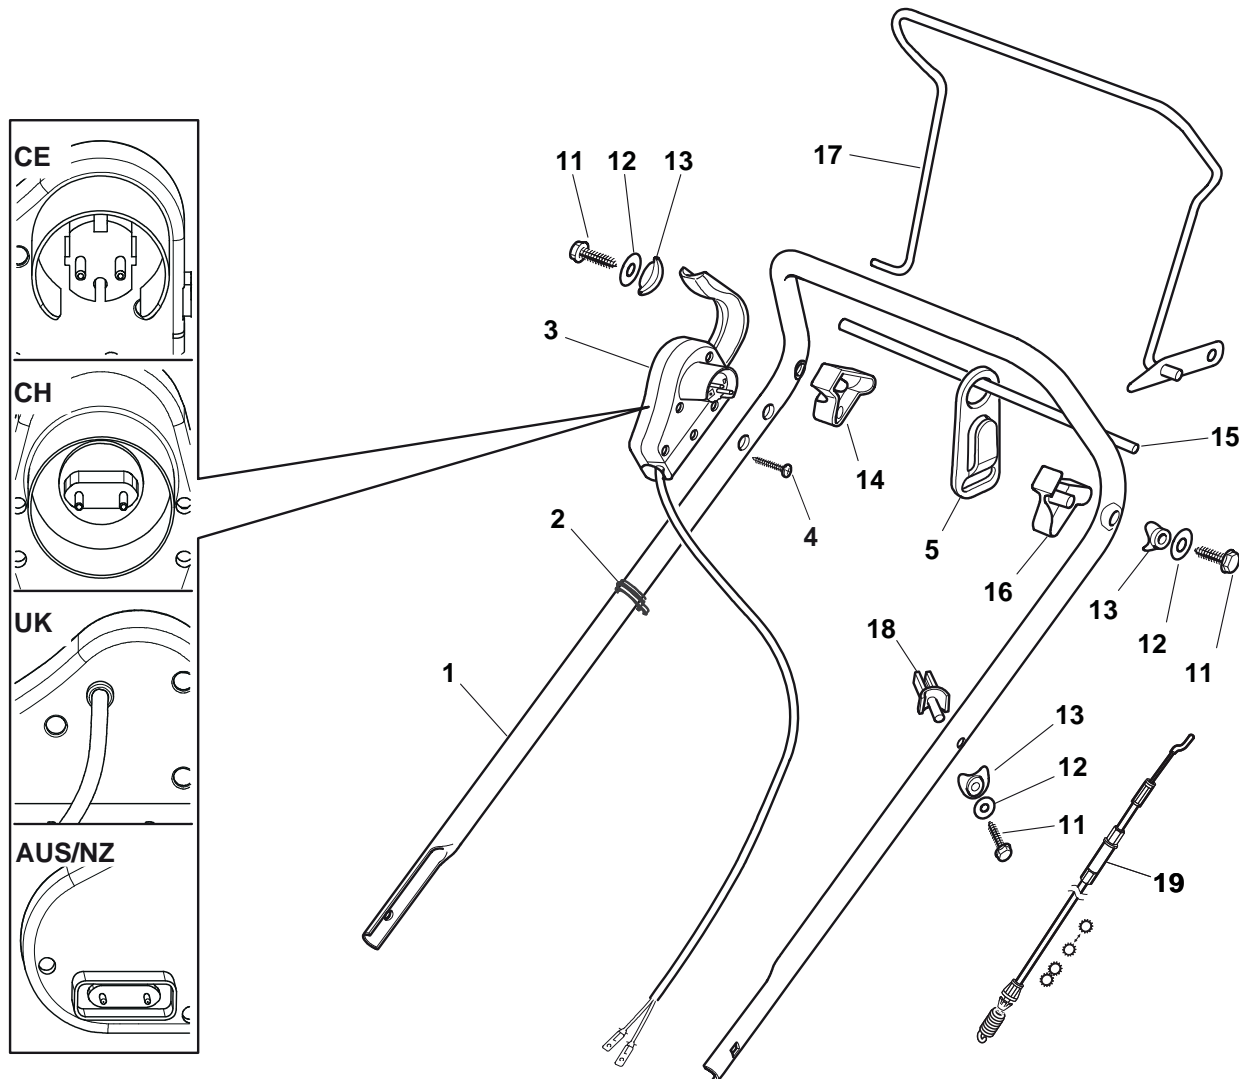

N.	CODE	Q.TY	DESCRIZIONE	DESCRIPTION	DESCRIPTION	BESCHREIBUNG	REMARK
1	12760610/0	4	Vite	Screw	Vis	Schraube	
2	22671651/0	4	Rosetta	Washer	Rondelle	Scheibe	
3	22551579/0	2	Piastrina Isolamento	Plate	Plaquette	Platte	
4	81006600/0	1	Manico, Parte Inf	Handle, Lower Part	Mancheron, Partie Inf.	Holm, Unterteil	
5	12819201/0	2	Vite	Screw	Vis	Schraube	
6	22680006/1	2	Rosetta	Washer	Rondelle	Scheibe	
7	322399804/1	2	Manopolina	Knob	Poignée	Griff	
8	12293200/0	2	Dado	Nut	Ecrou	Mutter	

N.	CODE	Q.TY	DESCRIZIONE	DESCRIPTION	DESCRIPTION	BESCHREIBUNG	REMARK
1	81006603/0	1	Manico, Parte Sup	Handle, Upper Part	Mancheron, Partie Superieure	Holm, Oberteil	
2	22192000/1	2	Fascetta	Anchor Clamp	Collier Ancrage	Bowdenzughalter	
3	18710628/0	1	Salvatore	Dead Hand Switch	Int. Main Morte	Tot Manschalter	AUS/NZ
3	81600500/1	1	Salvatore	Dead Hand Switch	Int. Main Morte	Tot Manschalter	CE
3	81600501/1	1	Salvatore	Dead Hand Switch	Int. Main Morte	Tot Manschalter	CH
3	81600502/1	1	Salvatore	Dead Hand Switch	Int. Main Morte	Tot Manschalter	UK
4	12728701/0	2	Vite	Screw	Vis	Schraube	
5	22195101/4	1	Fermacavo	Fairlead	Fixation Cable	Kabelbefestigung	
11	12735103/0	3	Vite	Screw	Vis	Schraube	
12	12523040/0	3	Rosetta	Washer	Rondelle	Scheibe	
13	22680006/1	3	Rosetta	Washer	Rondelle	Scheibe	
14	322806518/2	1	Supporto Dx	Support, R	Support D	Halter, Rechter	
15	22020320/0	1	Aggancio	Fairlead Bearing	Support Serrecable	Kabelhalter	
16	322806519/2	1	Supporto Sx	Support, L	Support G	Halter, Linker	
17	81001245/1	1	Leva Trazione	Driving Lever	Levier Traction	Antriebhebel	
18	22806520/0	1	Supporto Registro	Support, Adjuster	Support Ecrou Reg.	Halter, Regler	
19	381000660/0	1	Cavo Comando Trazione	Cable, Rear Drive	Kabel, Antrieb	Câble, Commande Traction	