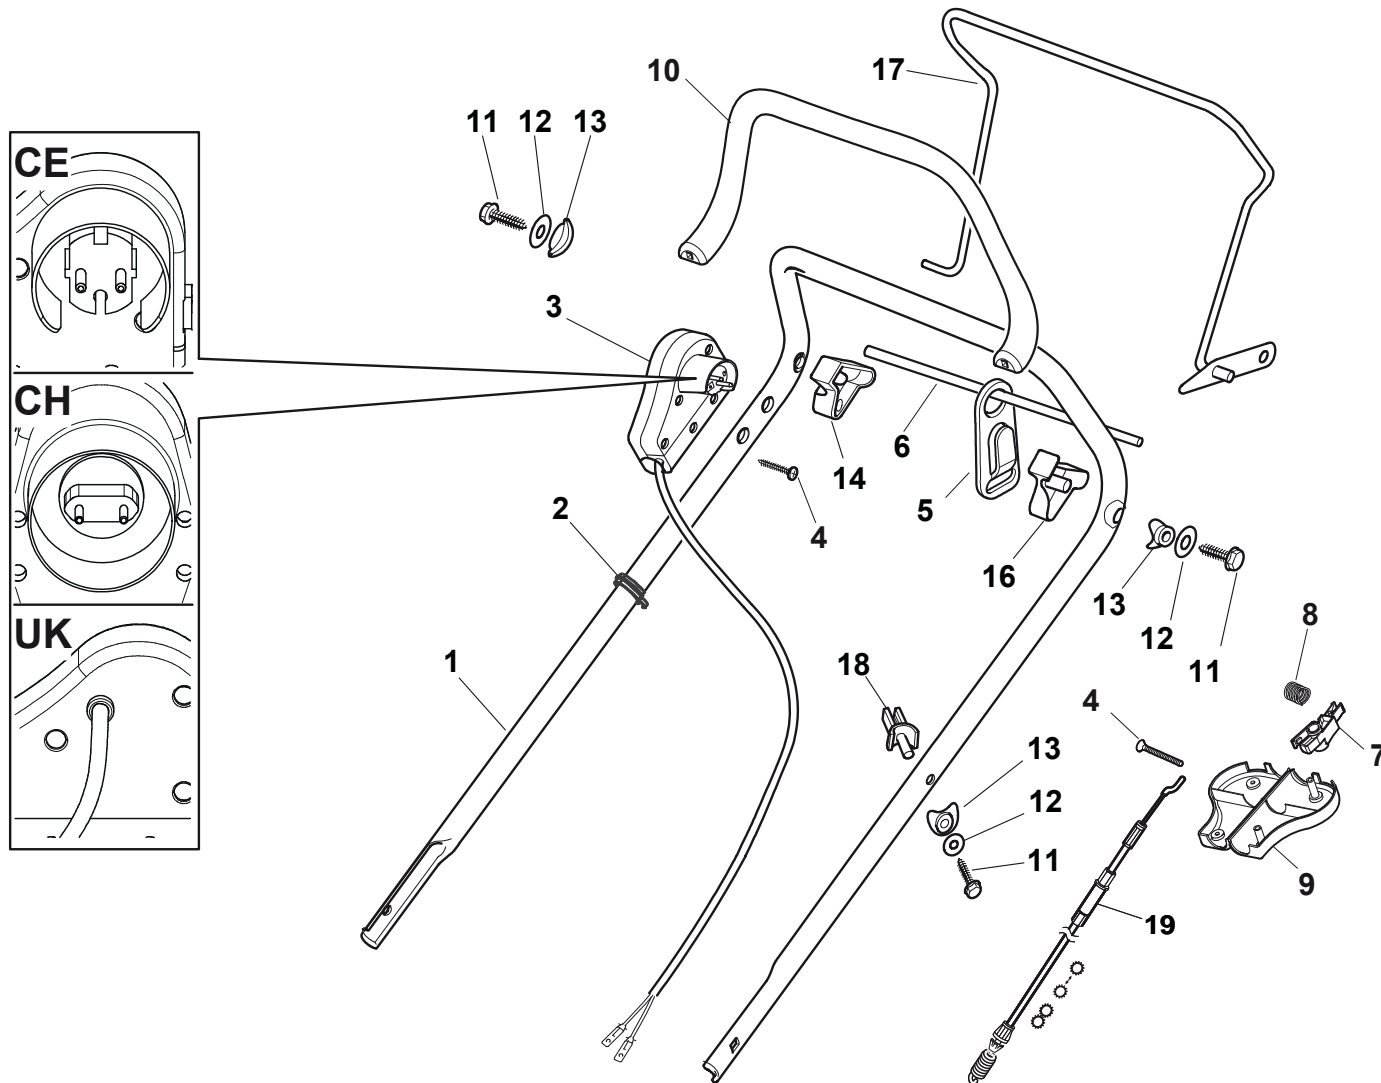

N.	CODE	Q.TY	DESCRIZIONE	DESCRIPTION	DESCRIPTION	BESCHREIBUNG	REMARK
1	12760610/0	4	Vite	Screw	Vis	Schraube	
2	22671651/0	4	Rosetta	Washer	Rondelle	Scheibe	
3	22551579/0	2	Piastrina Isolamento	Plate	Plaquette	Platte	
4	81006600/0	1	Manico, Parte Inf	Handle, Lower Part	Mancheron, Partie Inf.	Holm, Unterteil	
5	12819201/0	2	Vite	Screw	Vis	Schraube	
6	22680006/1	2	Rosetta	Washer	Rondelle	Scheibe	
7	322399804/1	2	Manopolina	Knob	Poignée	Griff	
8	12293200/0	2	Dado	Nut	Ecrou	Mutter	

N.	CODE	Q.TY	DESCRIZIONE	DESCRIPTION	DESCRIPTION	BESCHREIBUNG	REMARK
1	81006603/0	1	Manico, Parte Sup	Handle, Upper Part	Mancheron, Partie Superieure	Holm, Oberteil	
2	22192000/1	2	Fascetta	Anchor Clamp	Collier Ancrage	Bowdenzughalter	
3	18710628/0	1	Salvatore	Dead Hand Switch	Int. Main Morte	Tot Manschalter	AUS/NZ
3	81600500/1	1	Salvatore	Dead Hand Switch	Int. Main Morte	Tot Manschalter	CE
3	81600501/1	1	Salvatore	Dead Hand Switch	Int. Main Morte	Tot Manschalter	CH
3	81600502/1	1	Salvatore	Dead Hand Switch	Int. Main Morte	Tot Manschalter	UK
4	12728701/0	2	Vite	Screw	Vis	Schraube	
5	22195101/4	1	Fermacavo	Fairlead	Fixation Cable	Kabelbefestigung	
11	12735103/0	3	Vite	Screw	Vis	Schraube	
12	12523040/0	3	Rosetta	Washer	Rondelle	Scheibe	
13	22680006/1	3	Rosetta	Washer	Rondelle	Scheibe	
14	322806518/2	1	Supporto Dx	Support, R	Support D	Halter, Rechter	
15	22020320/0	1	Aggancio	Fairlead Bearing	Support Serrecable	Kabelhalter	
16	322806519/2	1	Supporto Sx	Support, L	Support G	Halter, Linker	
17	81001245/1	1	Leva Trazione	Driving Lever	Levier Traction	Antriebhebel	
18	22806520/0	1	Supporto Registro	Support, Adjuster	Support Ecrou Reg.	Halter, Regler	
19	381000660/0	1	Cavo Comando Trazione	Cable, Rear Drive	Kabel, Antrieb	Câble, Commande Traction	