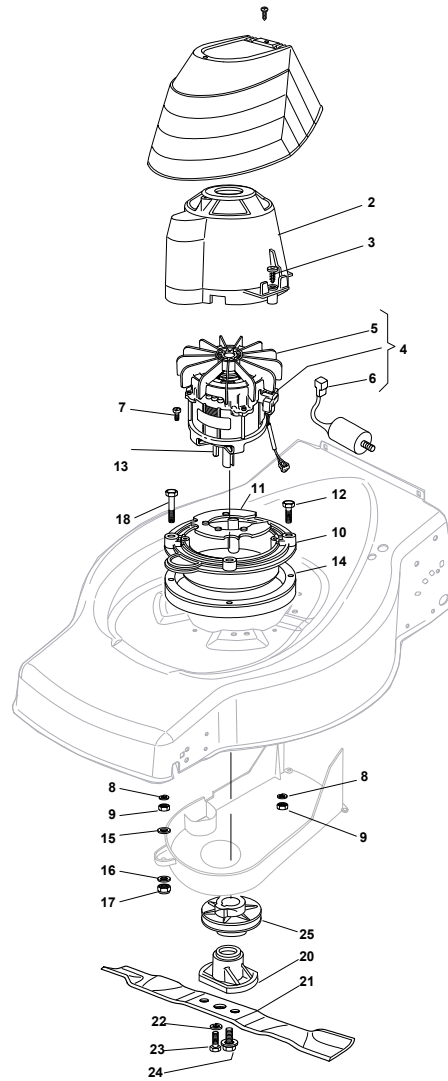

N.	CODE	Q.TY	DESCRIZIONE	DESCRIPTION	DESCRIPTION	BESCHREIBUNG	REMARK
2	22785210/0	1	Supporto Capottina	Support, Cover	Support Capot	Halter, Haube	
3	12728710/0	4	Vite	Screw	Vis	Schraube	
4	118563641/1	1	Motore Atb	Motor Atb	Moteur Atb	Motor Atb	230V (1800W)
5	18740054/0	1	Ventola Per Motore Atb	Fan Motor Atb	Ventilateur Moteur Atb	Lüfter Motor Atb	
6	18222039/0	1	Condensatore 25 µf	Condenser 25 µf	Condenseur 25 µf	Kondensator 25 µf	
7	12735410/0	4	Vite	Screw	Vis	Schraube	
8	12583500/0	4	Grower	Grower	Grower	Federring	
9	12293200/0	4	Dado	Nut	Ecrou	Mutter	
10	322207211/4	1	Flangia	Flange	Bride	Flansch	
11	322720360/2	1	Schermo	Ventilation Screen	Ecran Ventilation	Lüftungschirm	
12	12691800/0	3	Vite	Screw	Vis	Schraube	
13	12139440/0	1	Linguetta	Feather	Clavette	Keil	
14	22170960/1	1	Distanziale	Spacer	Entretoise	Distanzring	
15	22671651/0	1	Rosetta	Washer	Rondelle	Scheibe	
16	12521350/0	1	Rosetta	Washer	Rondelle	Scheibe	
17	12155000/0	1	Dado	Nut	Ecrou	Mutter	
18	12692000/0	1	Vite	Screw	Vis	Schraube	
20	322463186/3	1	Mozzo	Hub	Moyeu	Halter	
21	81004365/3	1	Coltello	Blade	Lame	Messer	
22	12583500/0	2	Grower	Grower	Grower	Federring	
23	12793101/0	2	Vite	Screw	Vis	Schraube	
24	381004352/1	1	Vite	Screw	Vis	Schraube	
25	22601911/1	1	Puleggia	Pulley	Pouile	Riemenscheibe