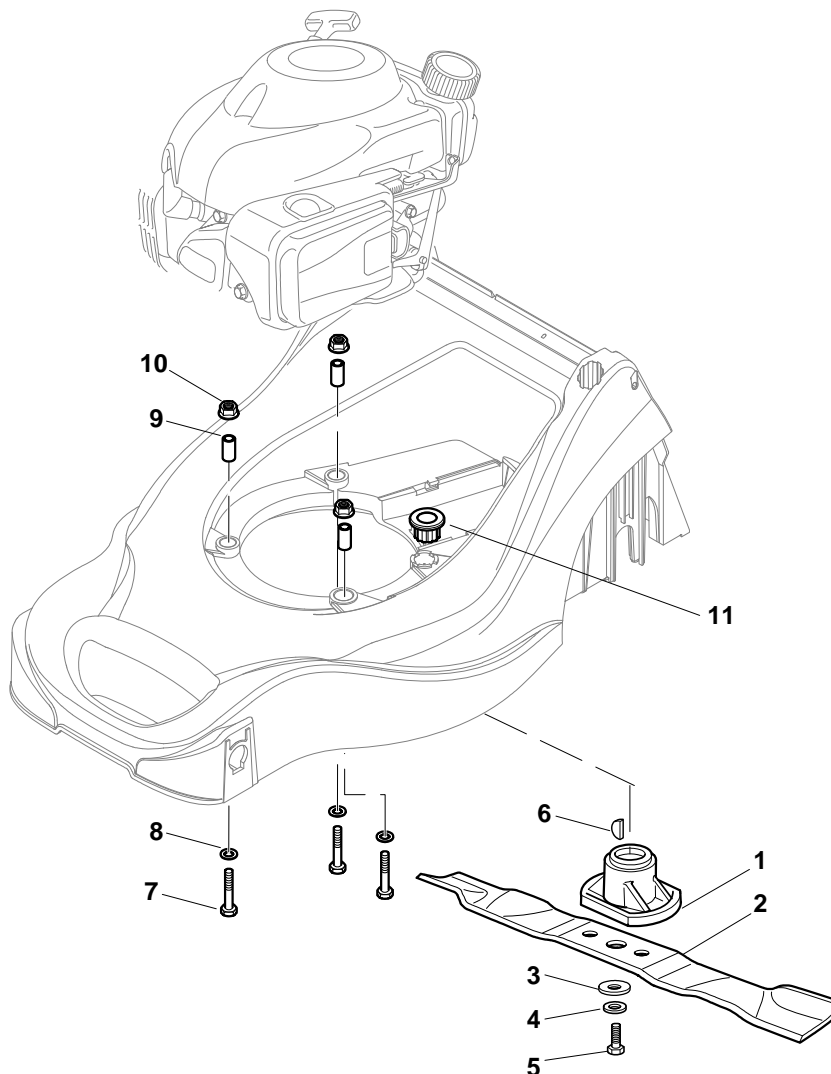

N.	CODE	Q.TY	DESCRIZIONE	DESCRIPTION	DESCRIPTION	BESCHREIBUNG	REMARK
1	122463020/1	1	Mozzo, Albero Motore Ø 25	Hub, Crankshaft Ø 25	Moyeu, Arbre Moteur Ø 25	Halter, Motorwelle Ø 25	GGP100-Honda
1	22463012/2	1	Mozzo, Albero Motore Ø 22.2	Hub, Crankshaft Ø 22.2	Moyeu, Arbre Moteur Ø 22.2	Halter, Motorwelle Ø 22.2	GGP100-Honda
2	181004152/0	1	Coltello Alettato	Blade Winged	Lame Ailetée	Messer Flügel	GGP100-Honda
3	22160400/0	1	Disco Elastico	Elastic Washer	Rondelle Elastique	Elastischescheibe	GGP100-Honda
4	12523080/0	1	Rosetta	Washer	Rondelle	Scheibe	GGP100-Honda
5	12735698/0	1	Vite	Screw	Vis	Schraube	GGP100-Honda
6	12139100/0	1	Linguetta, Albero Motore Ø 22.2	Feather, Crankshaft Ø 22.2	Clavette, Arbre Moteur Ø 22.2	Keil, Motorwelle Ø 22.2	GGP100-Honda
6	12139150/0	1	Linguetta, Albero Motore Ø 25	Feather, Crankshaft Ø 25	Clavette, Arbre Moteur Ø 25	Keil, Motorwelle Ø 25	GGP100-Honda
7	112691910/0	3	Vite	Screw	Vis	Schraube	GGP100-Honda
8	12523060/0	3	Rosetta	Washer	Rondelle	Scheibe	GGP100-Honda
9	122167843/0	3	Distanziale	Spacer	Entretoise	Distanzring	GGP100-Honda
10	12154210/0	3	Dado	Nut	Ecrou	Mutter	GGP100-Honda
11	22040265/0	1	Bussola	Bush	Douille	Buchse	GGP100-Honda