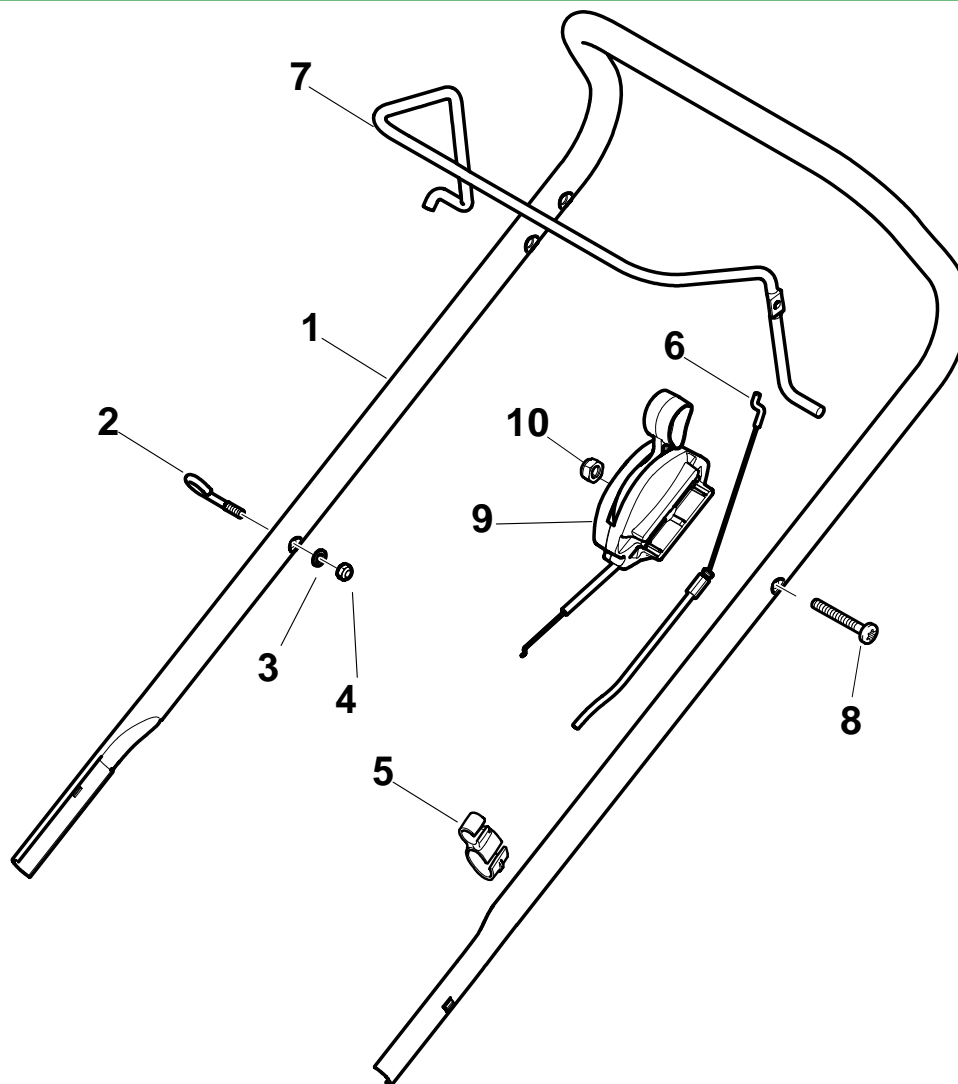

N.	CODE	Q.TY	DESCRIZIONE	DESCRIPTION	DESCRIPTION	BESCHREIBUNG	REMARK
1	381006769/0	2	Manico Inferiore	Handle, Lower Part	Mancheron Inferiure	Holm, Unterteil	
2	12523020/0	2	Rosetta	Washer	Rondelle	Scheibe	
3	12728450/0	2	Vite	Screw	Vis	Schraube	
4	12819110/0	2	Vite	Screw	Vis	Schraube	
5	18566110/0	2	Puntale	Cap	Bouchon	Gummistopfen	
6	22671651/0	2	Rosetta	Washer	Rondelle	Scheibe	
7	22399900/0	2	Manopolina	Knob	Poignée	Griff	
8	12293200/0	2	Dado	Nut	Ecrou	Mutter	
10	381008687/0	1	Dotazione Viteria	Outfit, Screws	Dotation Visserie	Satz, Schrauben	

N.	CODE	Q.TY	DESCRIZIONE	DESCRIPTION	DESCRIPTION	BESCHREIBUNG	REMARK
1	381006739/0	1	Manico, Parte Sup	Handle, Upper Part	Mancheron, Partie Superieure	Holm, Oberteil	
2	22430313/0	1	Molla Guida	Guide Spring	Ressort De Guide	Feder Führer	
3	12521330/0	1	Rosetta	Washer	Rondelle	Scheibe	
4	12154510/0	1	Dado	Nut	Ecrou	Mutter	
5	118390020/0	1	Fermacavo	Fairlead	Fixation Cable	Kabelbefestigung	
6	181030056/0	1	Cavo Freno Motore	Cable, Thread Engine Brake	Cable Frein Moteur	Kabel, Motorbremse	GGP 150
6	181030079/0	1	Cavo Freno Motore	Cable, Thread Engine Brake	Cable Frein Moteur	Kabel, Motorbremse	GGP100-Honda-B&S
7	181003363/1	1	Leva Freno Motore	Lever, Engine Brake	Levier Frein Moteur	Hebel, Motorbremse	Black
8	112727788/0	1	Vite	Screw	Vis	Schraube	
9	181005504/1	1	Cavo Acceleratore	Throttle Cable	Cable, Accelérateur	Gashebel Kabel	GGP 150
9	381005517/0	1	Cavo Acceleratore	Throttle Cable	Cable, Accelérateur	Gashebel Kabel	GGP100-Honda
9	381005518/0	1	Cavo Acceleratore	Throttle Cable	Cable, Accelérateur	Gashebel Kabel	B&S
10	12154510/0	1	Dado	Nut	Ecrou	Mutter	