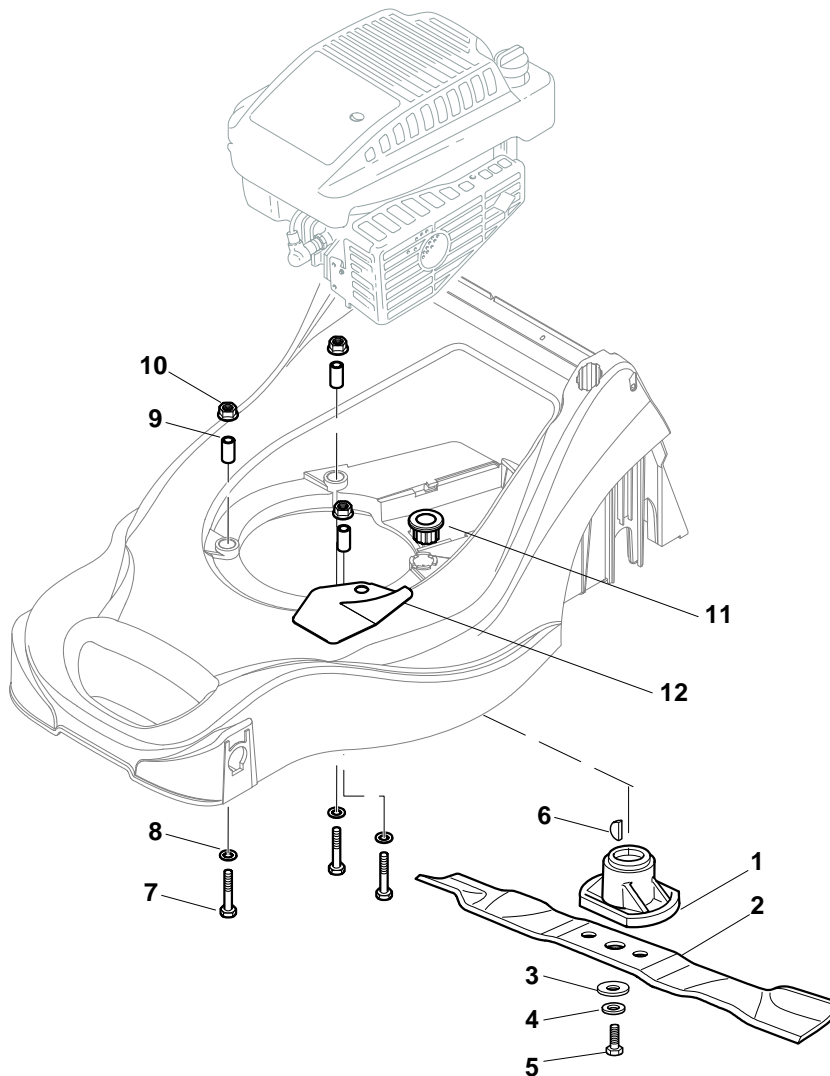

N.	CODE	Q.TY	DESCRIZIONE	DESCRIPTION	DESCRIPTION	BESCHREIBUNG	REMARK
1	22463012/2	1	Mozzo, Albero Motore Ø 22.2	Hub, Crankshaft Ø 22.2	Moyeu, Arbre Moteur Ø 22.2	Halter, Motorwelle Ø 22.2	B&S
2	181004152/0	1	Coltello Alettato	Blade Winged	Lame Ailetée	Messer Flügel	B&S
3	22160400/0	1	Disco Elastico	Elastic Washer	Rondelle Elastique	Elastischescheibe	B&S
4	12523080/0	1	Rosetta	Washer	Rondelle	Scheibe	B&S
5	12735698/0	1	Vite	Screw	Vis	Schraube	B&S
6	12139100/0	1	Linguetta, Albero Motore Ø 22.2	Feather, Crankshaft Ø 22.2	Clavette, Arbre Moteur Ø 22.2	Keil, Motorwelle Ø 22.2	B&S
7	112691910/0	3	Vite	Screw	Vis	Schraube	B&S
8	12523060/0	3	Rosetta	Washer	Rondelle	Scheibe	B&S
9	122167843/0	3	Distanziale	Spacer	Entretoise	Distanzring	B&S
10	12154210/0	3	Dado	Nut	Ecrou	Mutter	B&S
11	22040265/0	1	Bussola	Bush	Douille	Buchse	B&S
12	22484070/1	1	Paracalore	Muffler Guard	Grille De	Schutzabdeckung	B&S