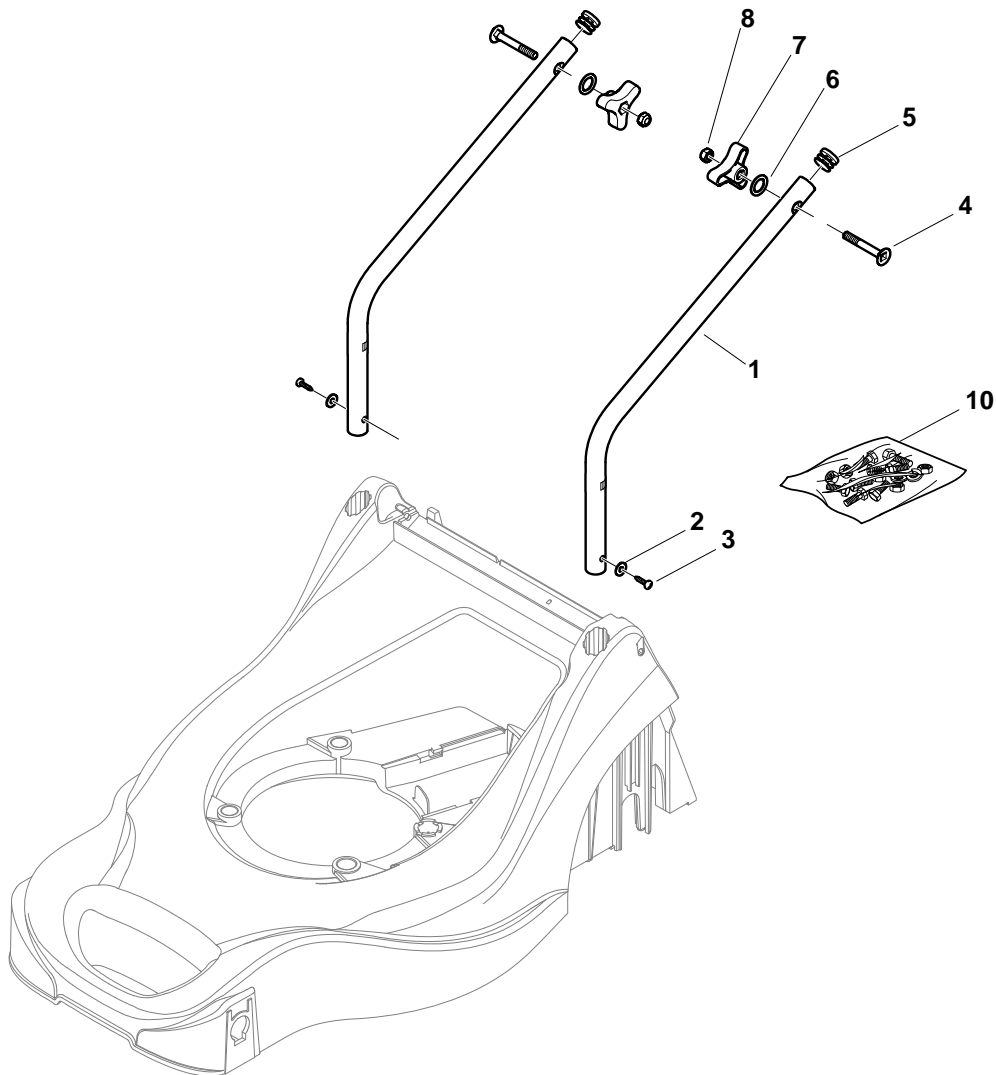

THIS INFORMATION IS NOT INTENDED FOR SALE OR RESALE, AND THIS NOTICE MUST REMAIN ON ALL COPIES.

GLOBAL GARDEN PRODUCTS

N.	CODE	Q.TY	DESCRIZIONE	DESCRIPTION	DESCRIPTION	BESCHREIBUNG	REMARK
1	322066750/0	1	Chassis Rosso	Deck Red	Châssis Rouge	Gehäuse Rot	
2	322060245/0	1	Carter Cinghia	Protection, Belt	Protection	Schutz, Riemen	
3	12293200/0	4	Dado	Nut	Ecrou	Mutter	
4	12540060/0	4	Rondella	Washer	Rondelle	Scheibe	
5	322785361/0	4	Supporto Ruote	Support, Wheels	Support Roue	Halter, Rad	
6	322735599/0	4	Settore Di Regolazione	Sector, Height Adj.	Secteur Reglage H.	Sektor, Höheverstellung	
7	381003352/0	4	Leva Regolazione Altezza	Lever, Height Adj.	Levier Reglage H.	Hebel, Höheverstellung	
8	381005089/0	4	Supporto Ruota	Support, Wheel	Support Roue	Halter, Rad	
9	22519811/0	4	Perno	Pin	Pivot	Bolzen	
10	12523060/0	4	Rosetta	Washer	Rondelle	Scheibe	
11	12155000/0	4	Dado	Nut	Ecrou	Mutter	
12	12728690/0	4	Vite	Screw	Vis	Schraube	
13	322608563/0	2	Rinforzo Posteriore	Rear Stiffening	Réinforcement Arriere	Hinterverstärkung	
31	322686101/0	4	Ruota Ø 175	Wheel Ø 175	Roue Ø 175	Rad Ø 175	
32	322034516/0	8	Bussola	Bush	Douille	Buchse	
33	322110642/0	4	Coprimozzo Grigio	Hub Cap Grey	Couvre-Moyeu Gris	Radkappe Grau	

N.	CODE	Q.TY	DESCRIZIONE	DESCRIPTION	DESCRIPTION	BESCHREIBUNG	REMARK
1	381006769/0	2	Manico Inferiore	Handle, Lower Part	Mancheron Inferiure	Holm, Unterteil	
2	12523020/0	2	Rosetta	Washer	Rondelle	Scheibe	
3	12728450/0	2	Vite	Screw	Vis	Schraube	
4	12819110/0	2	Vite	Screw	Vis	Schraube	
5	18566110/0	2	Puntale	Cap	Bouchon	Gummistopfen	
6	22671651/0	2	Rosetta	Washer	Rondelle	Scheibe	
7	22399900/0	2	Manopolina	Knob	Poignée	Griff	
8	12293200/0	2	Dado	Nut	Ecrou	Mutter	
10	381008687/0	1	Dotazione Viteria	Outfit, Screws	Dotation Visserie	Satz, Schrauben	