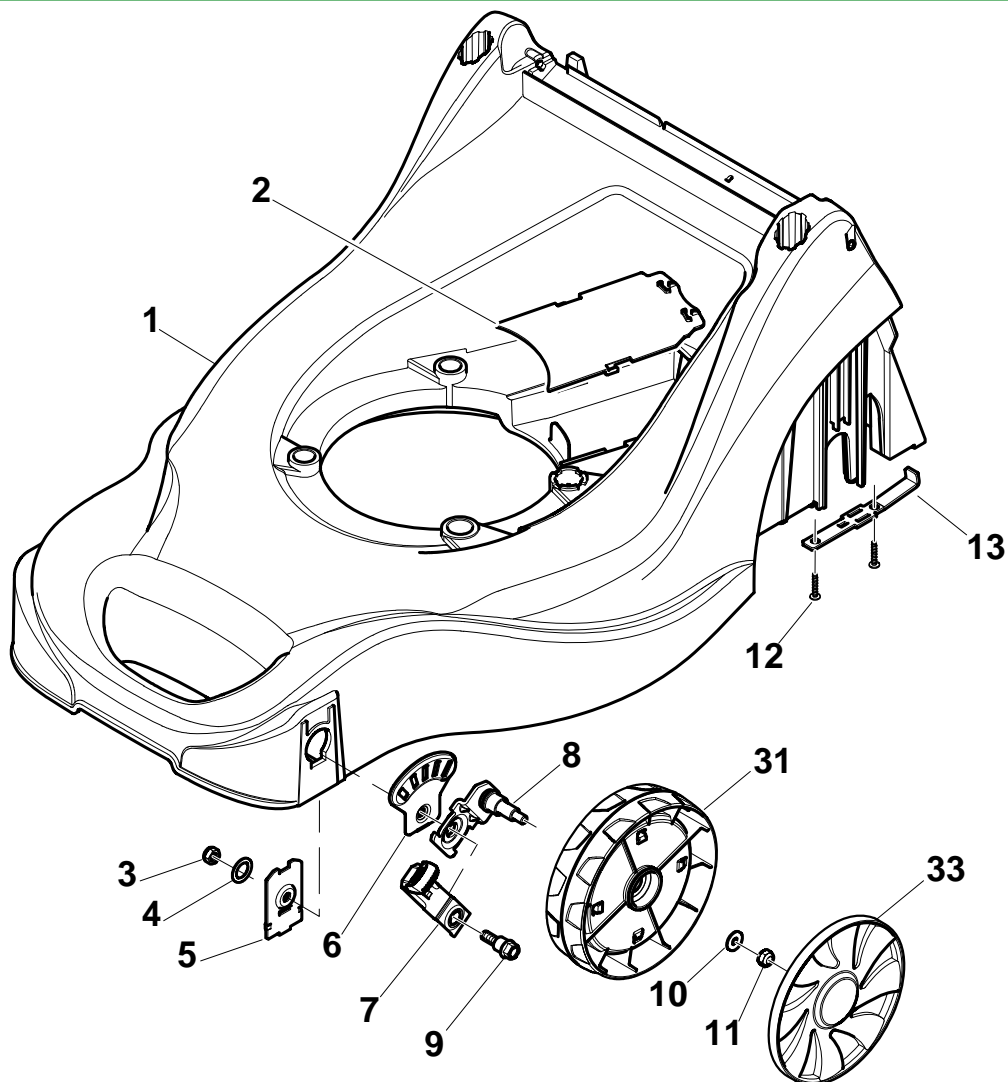

THIS INFORMATION IS NOT INTENDED FOR SALE OR RESALE, AND THIS NOTICE MUST REMAIN ON ALL COPIES.

GLOBAL GARDEN PRODUCTS

N.	CODE	Q.TY	DESCRIZIONE	DESCRIPTION	DESCRIPTION	BESCHREIBUNG	REMARK
1	322066750/0	1	Chassis Rosso	Deck Red	Châssis Rouge	Gehäuse Rot	
2	322060245/0	1	Carter Cinghia	Protection, Belt	Protection	Schutz, Riemen	
3	12293200/0	4	Dado	Nut	Ecrou	Mutter	
4	12540060/0	4	Rondella	Washer	Rondelle	Scheibe	
5	322785361/0	4	Supporto Ruote	Support, Wheels	Support Roue	Halter, Rad	
6	322735599/0	4	Settore Di Regolazione	Sector, Height Adj.	Secteur Reglage H.	Sektor, Höheverstellung	
7	381003352/0	4	Leva Regolazione Altezza	Lever, Height Adj.	Levier Reglage H.	Hebel, Höheverstellung	
8	381005089/0	4	Supporto Ruota	Support, Wheel	Support Roue	Halter, Rad	
9	22519811/0	4	Perno	Pin	Pivot	Bolzen	
10	12523060/0	4	Rosetta	Washer	Rondelle	Scheibe	
11	12155000/0	4	Dado	Nut	Ecrou	Mutter	
12	12728690/0	4	Vite	Screw	Vis	Schraube	
13	322608563/0	2	Rinforzo Posteriore	Rear Stiffening	Réinforcement Arriere	Hinterverstärkung	
31	322686101/0	4	Ruota Ø 175	Wheel Ø 175	Roue Ø 175	Rad Ø 175	
32	322034516/0	8	Bussola	Bush	Douille	Buchse	
33	322110642/0	4	Coprimozzo Grigio	Hub Cap Grey	Couvre-Moyeu Gris	Radkappe Grau	