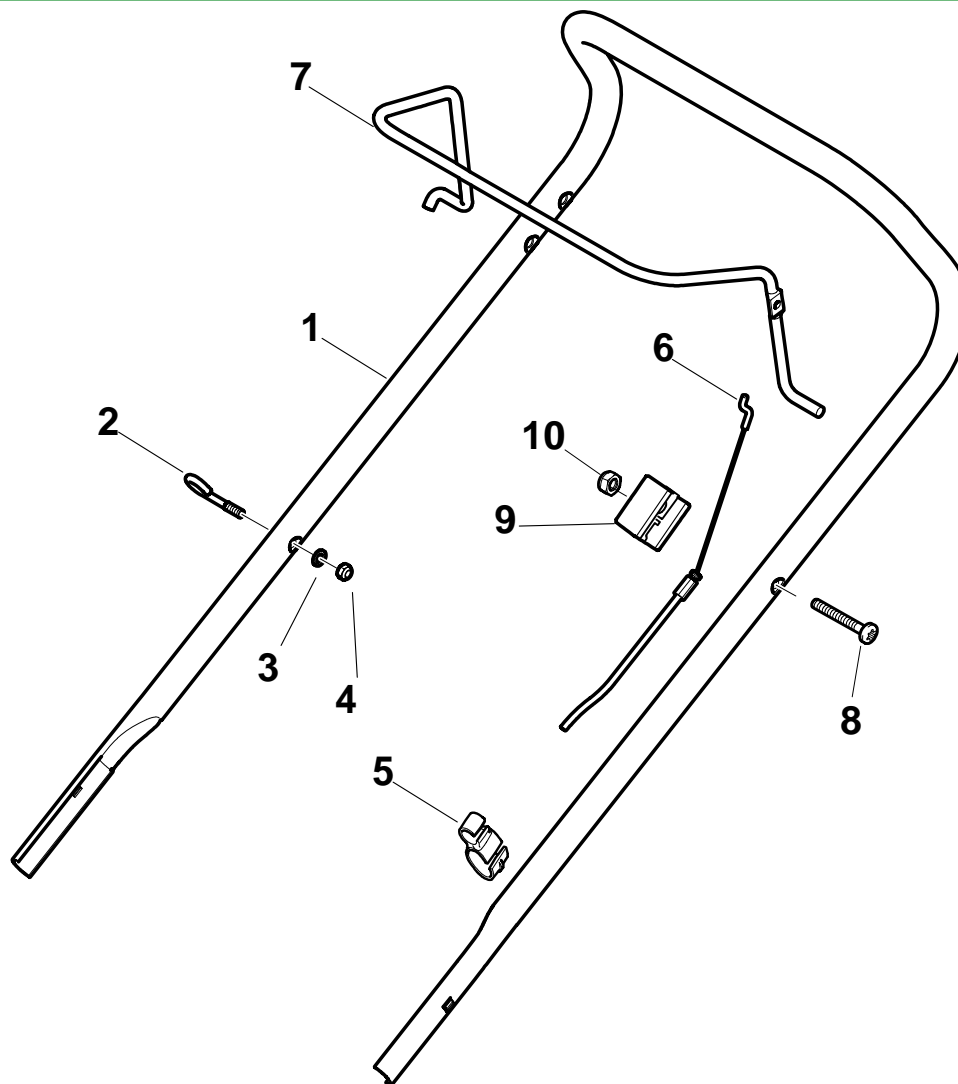

N.	CODE	Q.TY	DESCRIZIONE	DESCRIPTION	DESCRIPTION	BESCHREIBUNG	REMARK
1	381006769/0	2	Manico Inferiore	Handle, Lower Part	Mancheron Inferiure	Holm, Unterteil	
2	12523020/0	2	Rosetta	Washer	Rondelle	Scheibe	
3	12728450/0	2	Vite	Screw	Vis	Schraube	
4	12819110/0	2	Vite	Screw	Vis	Schraube	
5	18566110/0	2	Puntale	Cap	Bouchon	Gummistopfen	
6	22671651/0	2	Rosetta	Washer	Rondelle	Scheibe	
7	22399900/0	2	Manopolina	Knob	Poignée	Griff	
8	12293200/0	2	Dado	Nut	Ecrou	Mutter	
10	381008687/0	1	Dotazione Viteria	Outfit, Screws	Dotation Visserie	Satz, Schrauben	

N.	CODE	Q.TY	DESCRIZIONE	DESCRIPTION	DESCRIPTION	BESCHREIBUNG	REMARK
1	381006739/0	1	Manico, Parte Sup	Handle, Upper Part	Mancheron, Partie Superieure	Holm, Oberteil	
2	22430313/0	1	Molla Guida	Guide Spring	Ressort De Guide	Feder Führer	
3	12521330/0	1	Rosetta	Washer	Rondelle	Scheibe	
4	12154510/0	1	Dado	Nut	Ecrou	Mutter	
5	118390020/0	1	Fermacavo	Fairlead	Fixation Cable	Kabelbefestigung	
6	181030056/0	1	Cavo Freno Motore	Cable, Thread Engine Brake	Cable Frein Moteur	Kabel, Motorbremse	GGP 150
6	181030079/0	1	Cavo Freno Motore	Cable, Thread Engine Brake	Cable Frein Moteur	Kabel, Motorbremse	GGP100-Honda-B&S
7	181003363/1	1	Leva Freno Motore	Lever, Engine Brake	Levier Frein Moteur	Hebel, Motorbremse	Black
8	112727788/0	1	Vite	Screw	Vis	Schraube	
9	181005504/1	1	Cavo Acceleratore	Throttle Cable	Cable, Accelérateur	Gashebel Kabel	GGP 150
9	381005517/0	1	Cavo Acceleratore	Throttle Cable	Cable, Accelérateur	Gashebel Kabel	GGP100-Honda
9	381005518/0	1	Cavo Acceleratore	Throttle Cable	Cable, Accelérateur	Gashebel Kabel	B&S
10	12154510/0	1	Dado	Nut	Ecrou	Mutter	