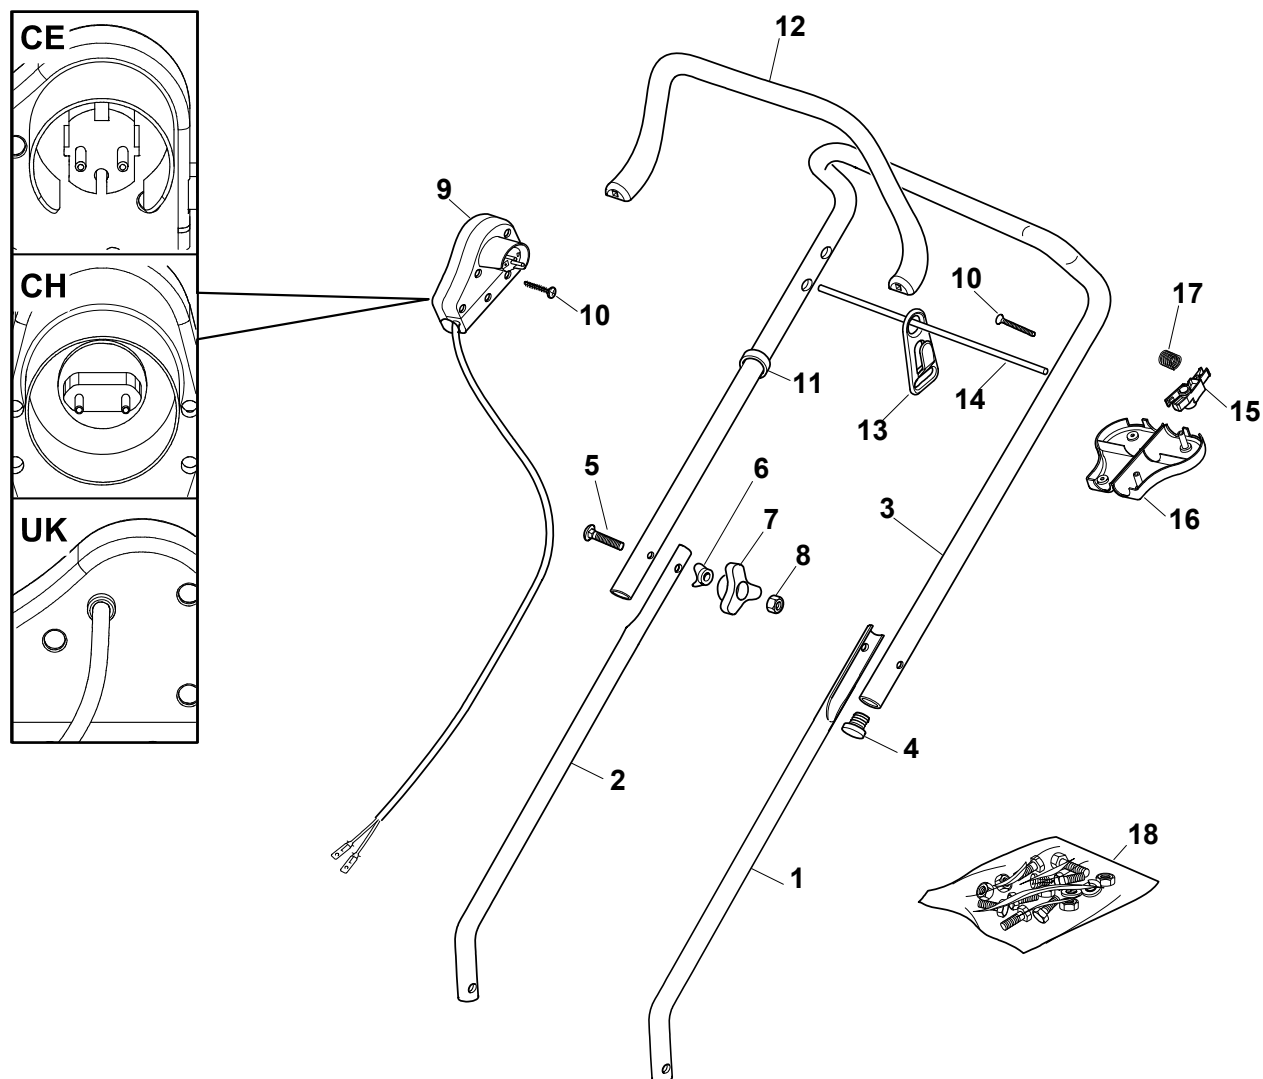

N.	CODE	Q.TY	DESCRIZIONE	DESCRIPTION	DESCRIPTION	BESCHREIBUNG	REMARK
1	81006940/1	1	Manico, Parte Inf Sx	Handle, L Lower	Mancheron, Partie Inferieure G	Holm, Linke Unterteil	
2	81006939/1	1	Manico, Parte Inf Dx	Handle, R Lower	Mancheron, Partie Inferieure D	Holm, Rechte Unterteil	
3	81006941/4	1	Manico, Parte Sup	Handle, Upper Part	Mancheron, Partie Sup.	Holm, Oberteil	
4	18566112/0	2	Puntale	Cap	Bouchon	Gummistopfen	
5	12819120/0	2	Vite	Screw	Vis	Schraube	
6	22680006/1	2	Rosetta	Washer	Rondelle	Scheibe	
7	22399900/0	2	Manopolina	Knob	Poignée	Griff	
8	12293200/0	2	Dado	Nut	Ecrou	Mutter	
9	81600500/1	1	Salvatore	Dead Hand Switch	Int. Main Morte	Tot Manschalter	CE
9	81600501/1	1	Salvatore	Dead Hand Switch	Int. Main Morte	Tot Manschalter	CH
9	81600502/1	1	Salvatore	Dead Hand Switch	Int. Main Morte	Tot Manschalter	UK
10	12728701/0	2	Vite	Screw	Vis	Schraube	
11	22192000/1	1	Fascetta	Anchor Clamp	Collier Ancre	Bowdenzughalter	
12	22192151/0	1	Fermacavo	Fairlead	Fixation Cable	Kabelbefestigung	
13	81008669/0	1	Dotazione Viteria	Outfit, Screws	Dotation Visserie	Satz, Schrauben	