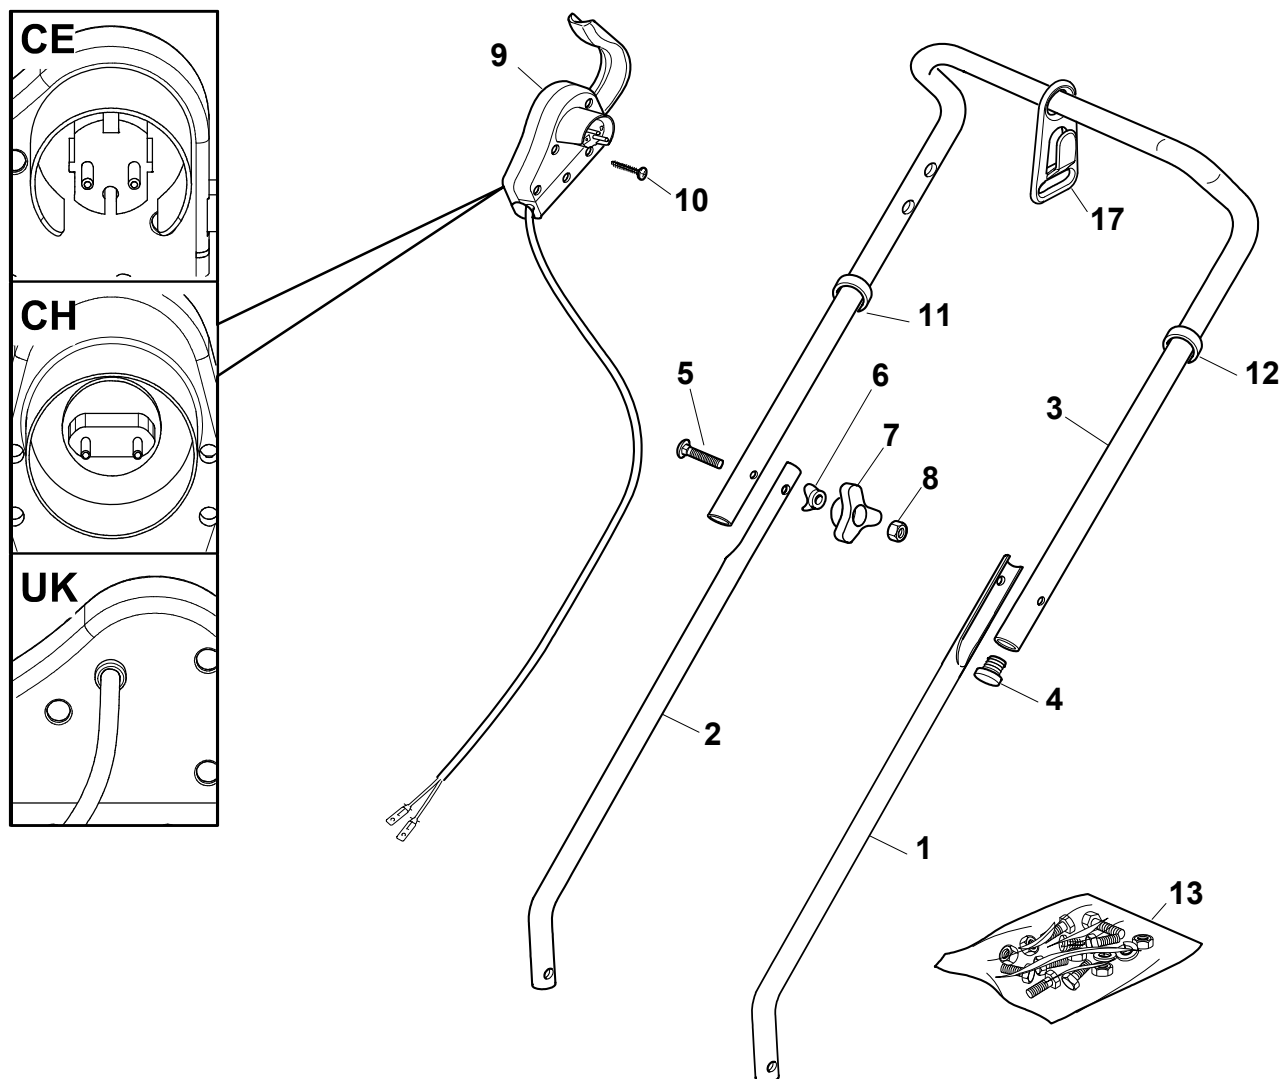

N.	CODE	Q.TY	DESCRIZIONE	DESCRIPTION	DESCRIPTION	BESCHREIBUNG	REMARK
1	81006940/1	1	Manico, Parte Inf Sx	Handle, L Lower	Mancheron, Partie Inferieure G	Holm, Linke Unterteil	
2	81006939/1	1	Manico, Parte Inf Dx	Handle, R Lower	Mancheron, Partie Inferieure D	Holm, Rechte Unterteil	
3	81006941/4	1	Manico, Parte Sup	Handle, Upper Part	Mancheron, Partie Sup.	Holm, Oberteil	
4	18566112/0	2	Puntale	Cap	Bouchon	Gummistopfen	
5	12819120/0	2	Vite	Screw	Vis	Schraube	
6	22680006/1	2	Rosetta	Washer	Rondelle	Scheibe	
7	22399900/0	2	Manopolina	Knob	Poignée	Griff	
8	12293200/0	2	Dado	Nut	Ecrou	Mutter	
9	81600500/1	1	Salvatore	Dead Hand Switch	Int. Main Morte	Tot Manschalter	CE
9	81600501/1	1	Salvatore	Dead Hand Switch	Int. Main Morte	Tot Manschalter	CH
9	81600502/1	1	Salvatore	Dead Hand Switch	Int. Main Morte	Tot Manschalter	UK
10	12728701/0	2	Vite	Screw	Vis	Schraube	
11	22192000/1	1	Fascetta	Anchor Clamp	Collier Ancre	Bowdenzughalter	
12	22192151/0	1	Fermacavo	Fairlead	Fixation Cable	Kabelbefestigung	
13	81008669/0	1	Dotazione Viteria	Outfit, Screws	Dotation Visserie	Satz, Schrauben	