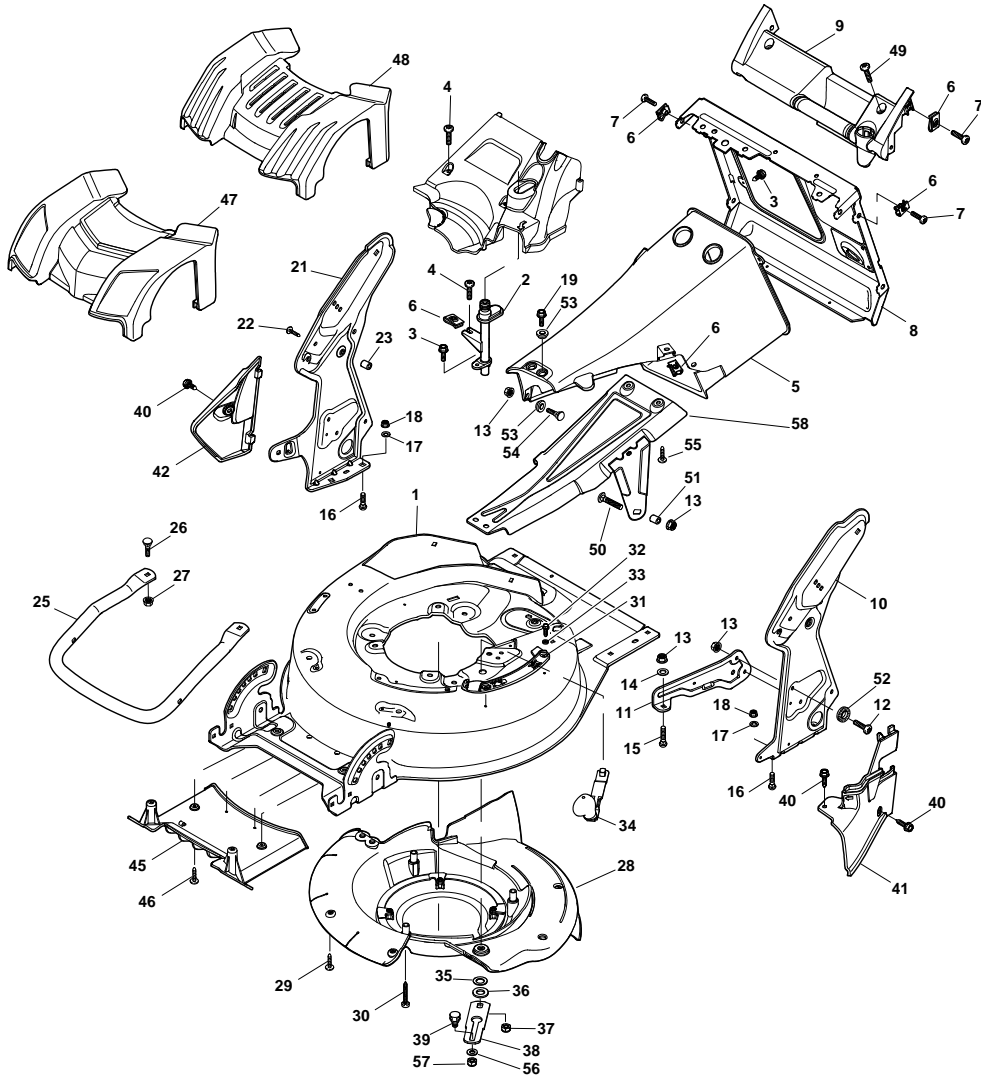

DML 554 W TR 4S - DML 554 W TR/E 4S

N. CODE	Q.TY	DESCRIZIONE	DESCRIPTION	DESCRIPTION	BESCHREIBUNG	REMARK	
53	325160039/0	6	Distanziale	Spacer	Entretoise	Distanzring	
54	112794986/0	1	Vite	Screw	Vis	Schraube	
55	112727799/0	2	Vite	Screw	Vis	Schraube	
56	12521350/0	1	Rosetta	Washer	Rondelle	Scheibe	
57	12155000/0	1	Dado	Nut	Ecrou	Mutter	
58	381608501/0	1	Rinforzo Inf	Stiffening Lower	Réforcement Inf	Verstärkung	

DML 554 W TR 4S - DML 554 W TR/E 4S

N.	CODE	Q.TY	DESCRIZIONE	DESCRIPTION	DESCRIPTION	BESCHREIBUNG	REMARK
1	381006877/0	1	Manico, Parte Sup	Handle, Upper Part	Mancheron, Partie Superieure	Holm, Oberteil	
2	12819120/0	2	Vite	Screw	Vis	Schraube	
3	22680006/1	2	Rosetta	Washer	Rondelle	Scheibe	
4	22399803/0	2	Manopolina	Knob	Poignée	Griff	
5	12293200/0	2	Dado	Nut	Ecrou	Mutter	
6	22430313/0	1	Molla Guida	Guide Spring	Ressort De Guide	Feder Führer	
7	12154510/0	1	Dado	Nut	Ecrou	Mutter	
8	181030041/1	1	Cavo Freno Motore	Cable, Thread Engine Brake	Cable Frein Moteur	Kabel, Motorbremse	(B&S 750 series)
8	181030041/1	1	Cavo Freno Motore	Cable, Thread Engine Brake	Cable Frein Moteur	Kabel, Motorbremse	(Honda GCV 190)
8	181030062/0	1	Cavo Freno Motore	Cable, Thread Engine Brake	Cable Frein Moteur	Kabel, Motorbremse	(B&S 675 series)
9	381030059/0	1	Cavo Comando Trazione	Cable, Rear Drive	Câble, Commande Traction	Kabel, Antrieb	
10	12727783/0	1	Vite	Screw	Vis	Schraube	
11	22551640/0	1	Piastrina	Plate	Plaquette	Plättchen	
12	12154510/0	1	Dado	Nut	Ecrou	Mutter	
13	381003330/0	1	Leva Freno Motore	Lever, Engine Brake	Levier Frein Moteur	Hebel, Motorbremse	
14	12000930/0	2	Anello Elastico	Snap Ring	Anneau Ressort	Sprengring	
15	12523010/0	2	Rosetta	Washer	Rondelle	Scheibe	
16	22041960/0	2	Bussola	Bush	Douille	Buchse	
17	122524328/0	2	Perno	Pin	Pivot	Bolzen	
18	81003297/1	1	Leva Trazione	Driving Lever	Levier Traction	Antriebhebel	