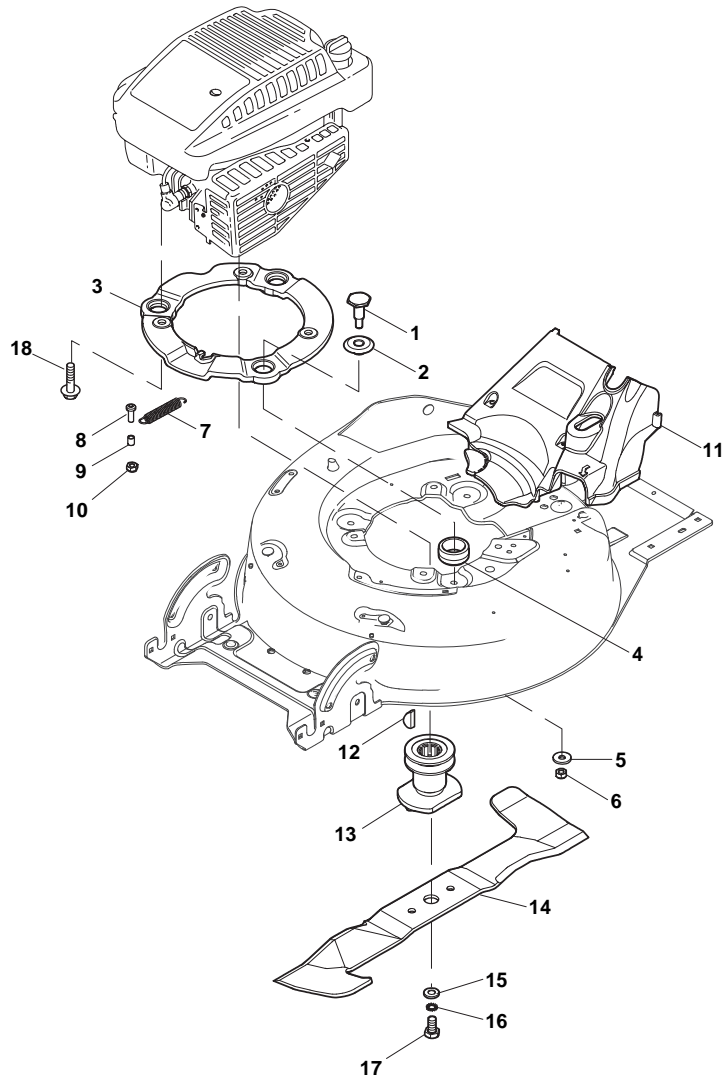

N.	CODE	Q.TY	DESCRIZIONE	DESCRIPTION	DESCRIPTION	BESCHREIBUNG	REMARK
1	122519816/0	3	Perno	Pin	Pivot	Bolzen	
2	22672201/0	3	Rondella	Washer	Rondelle	Scheibe	
3	322207226/0	1	Flangia	Flange	Bride	Flansch	
4	322250014/0	3	Gommino	Grommet	Caoutchouc	Gummi	
5	122170850/0	3	Distanziale	Spacer	Entretoise	Distanzring	
6	12155000/0	3	Dado	Nut	Ecrou	Mutter	
7	122450461/0	1	Molla	Spring	Ressort	Feder	
8	112727801/0	1	Vite	Screw	Vis	Schraube	
9	122170846/0	1	Distanziale	Spacer	Entretoise	Distanzring	
10	12154510/0	1	Dado	Nut	Ecrou	Mutter	
11	322060234/0	1	Carter	Protection	Protection	Schutz	
12	12139100/0	1	Linguetta, Albero Motore Ø 22.2	Feather, Crankshaft Ø 22.2	Clavette, Arbre Moteur Ø 22.2	Keil, Motorwelle Ø 22.2	(B&S - GGP)
12	12139150/0	1	Linguetta, Albero Motore Ø 25	Feather, Crankshaft Ø 25	Clavette, Arbre Moteur Ø 25	Keil, Motorwelle Ø 25	(Honda)
13	122465638/1	1	Mozzo Con Puleggia, Albero Motore Ø 22.2	Hub With Pulley, Crankshaft Ø 22.2	Moyeu Avec Poulie, Arbre Moteur Ø 22.2	Nabe Mit Scheibe, Motorwelle Ø 22.2	(B&S - GGP)
13	122465639/1	1	Mozzo Con Puleggia, Albero Motore Ø 25	Hub With Pulley, Crankshaft Ø 25	Moyeu Avec Poulie, Arbre Moteur Ø 25	Nabe Mit Scheibe, Motorwelle Ø 25	(Honda)
14	181004454/0	1	Coltello	Blade	Lame	Messer	
15	22160400/0	1	Disco Elastico	Elastic Washer	Rondelle Elastique	Elastischescheibe	
16	12523080/0	1	Rosetta	Washer	Rondelle	Scheibe	
17	12736815/0	1	Vite	Screw	Vis	Schraube	
18	112735108/1	3	Vite	Screw	Vis	Schraube