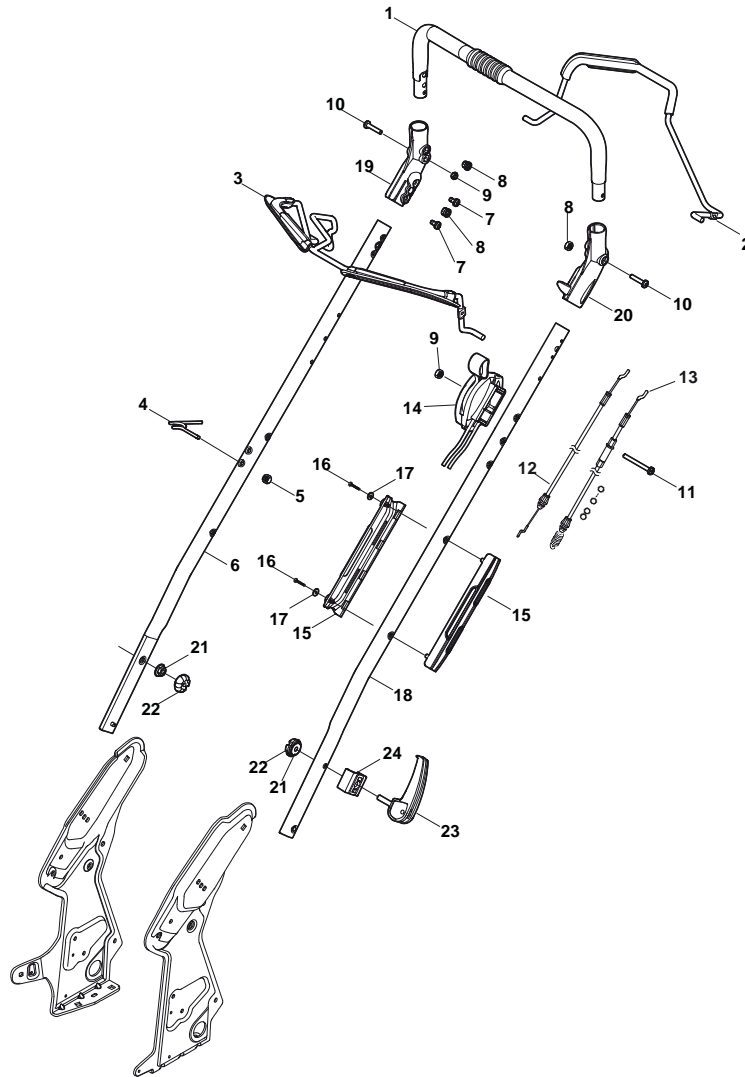

DML 554 W TR 4S - DML 554 W TR/E 4S

N.	CODE	Q.TY	DESCRIZIONE	DESCRIPTION	DESCRIPTION	BESCHREIBUNG	REMARK
1	381006670/2	1	Impugnatura Manico	Handgrip	Poignée	Handgriff	
2	381003349/0	1	Leva Trazione	Lever, Driving	Levier Traction	Hebel, Antrieb	
3	381003344/0	1	Leva Freno Motore	Lever, Engine Brake	Levier Frein Moteur	Hebel, Motorbremse	
4	22430309/0	1	Molla Guida	Guide Spring	Ressort De Guide	Feder Führer	
5	12154330/0	1	Dado	Nut	Ecrou	Mutter	
6	381006821/0	1	Manico Grigio, Parte Dx	Handle Grey, R	Mancheron Gris, D	Holm Grau, Rechte	
6	381006895/0	1	Manico Nero, Parte Dx	Handle Black, R	Mancheron Noire, D	Holm Schwarz, Rechte	
7	112735662/1	4	Vite	Screw	Vis	Schraube	
8	322041967/0	4	Bussola	Bush	Douille	Buchse	
9	12154510/0	3	Dado	Nut	Ecrou	Mutter	
10	112728721/0	2	Vite	Screw	Vis	Schraube	
11	12727786/0	1	Vite	Screw	Vis	Schraube	
12	181030065/0	1	Cavo Freno Motore	Cable, Thread Eng. Brake	Cable Frein Moteur	Kabel, Motorbremse	
13	381030067/0	1	Cavo Comando Trazione	Cable, Rear Drive	Câble, Commande Traction	Kabel, Antrieb	
14	181005507/0	1	Cavo Acceleratore	Throttle Cable	Cable, Accelérateur	Gashebel Kabel	(GGP)
14	181005508/0	1	Cavo Acceleratore	Throttle Cable	Cable, Accelérateur	Gashebel Kabel	(B&S)
15	322806644/0	1	Protezione	Protection	Protection	Schutz	
16	12727812/0	2	Vite	Screw	Vis	Schraube	
17	112523000/1	2	Rosetta	Washer	Rondelle	Scheibe	
18	381006823/0	1	Manico Grigio, Parte Sx	Handle Grey, L	Mancheron Gris, G	Holm Grau, Linke	
18	381006897/0	1	Manico Nero, Parte Sx	Handle Black, L	Mancheron Noire, G	Holm Schwarz, Linke	
19	322488301/0	1	Supporto	Support	Support	Halter	
20	322488303/0	1	Supporto	Support	Support	Halter	
21	112154220/0	2	Dado	Nut	Ecrou	Mutter	
22	322399835/0	2	Manopolina	Knob	Poignée	Griff	
23	381003253/0	2	Maniglia	Handle	Poignée	Griff	
24	322680017/0	2	Supporto	Support	Support	Halter