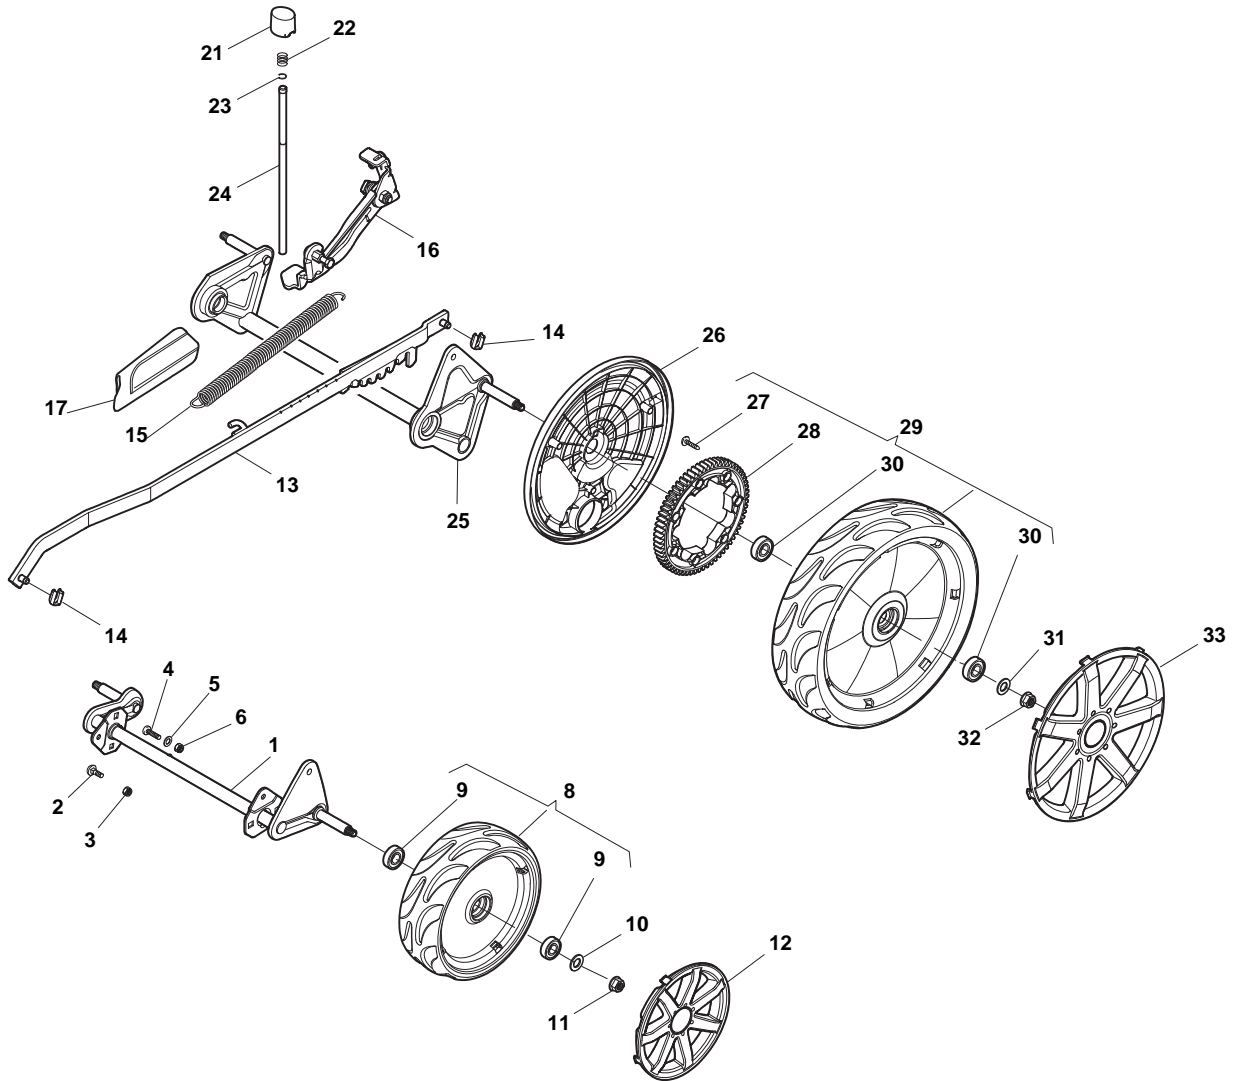

DML 554 W TR 4S - DML 554 W TR/E 4S

N. CODE	Q.TY	DESCRIZIONE	DESCRIPTION	DESCRIPTION	BESCHREIBUNG	REMARK	
32	12155000/0	2	Dado	Nut	Ecrou	Mutter	
33	322110598/0	2	Coprimozzo	Hub Cap	Couvre-Moyeu	Radkappe