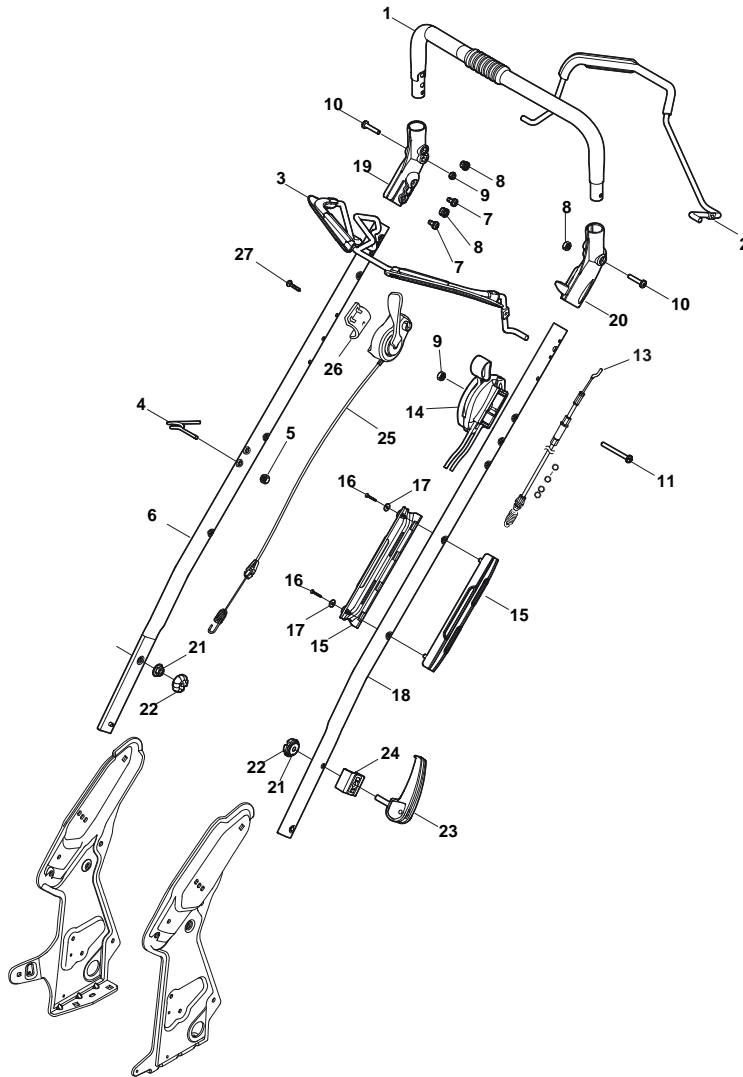

N.	CODE	Q.TY	DESCRIZIONE	DESCRIPTION	DESCRIPTION	BESCHREIBUNG	REMARK
1	381006670/2	1	Impugnatura Manico	Handgrip	Poignée	Handgriff	
2	381003349/0	1	Leva Trazione	Lever, Driving	Levier Traction	Hebel, Antrieb	
3	381003346/0	1	Leva Freno Motore	Lever, Engine Brake	Levier Frein Moteur	Hebel, Motorbremse	
4	22430309/0	1	Molla Guida	Guide Spring	Ressort De Guide	Feder Führer	
5	12154330/0	1	Dado	Nut	Ecrou	Mutter	
6	381006821/0	1	Manico Grigio, Parte Dx	Handle Grey, R	Mancheron Gris, D	Holm Grau, Rechte	
6	381006895/0	1	Manico Nero, Parte Dx	Handle Black, R	Mancheron Noire, D	Holm Schwarz, Rechte	
7	112735662/1	4	Vite	Screw	Vis	Schraube	
8	322041967/0	3	Bussola	Bush	Douille	Buchse	
9	12154510/0	3	Dado	Nut	Ecrou	Mutter	
10	112728721/0	2	Vite	Screw	Vis	Schraube	
11	12727786/0	1	Vite	Screw	Vis	Schraube	
13	381030067/0	1	Cavo Comando Trazione	Cable, Rear Drive	Câble, Commande Traction	Kabel, Antrieb	
14	181005509/0	1	Cavo Acceleratore	Throttle Cable	Cable, Accélérateur	Gashebel Kabel	(Honda)
14	181005510/0	1	Cavo Acceleratore	Throttle Cable	Cable, Accélérateur	Gashebel Kabel	(B&S)
15	322806644/0	1	Protezione	Protection	Protection	Schutz	
16	12727812/0	2	Vite	Screw	Vis	Schraube	
17	112523000/1	2	Rosetta	Washer	Rondelle	Scheibe	
18	381006823/0	1	Manico Grigio, Parte Sx	Handle Grey, L	Mancheron Gris, G	Holm Grau, Linke	
18	381006897/0	1	Manico Nero, Parte Sx	Handle Black, L	Mancheron Noire, G	Holm Schwarz, Linke	
19	322488301/0	1	Supporto	Support	Support	Halter	
20	322488303/0	1	Supporto	Support	Support	Halter	
21	112154220/0	2	Dado	Nut	Ecrou	Mutter	
22	322399835/0	2	Manopolina	Knob	Poignée	Griff	
23	381003253/0	2	Maniglia	Handle	Poignée	Griff	
24	322680017/0	2	Supporto	Support	Support	Halter	
25	381030064/0	1	Cavo Comando Frizione Meccanic	Cable, Mechanical Clutch	Câble, Commande Embrayage Mecanic	Kabel, Mechanische Kupplung