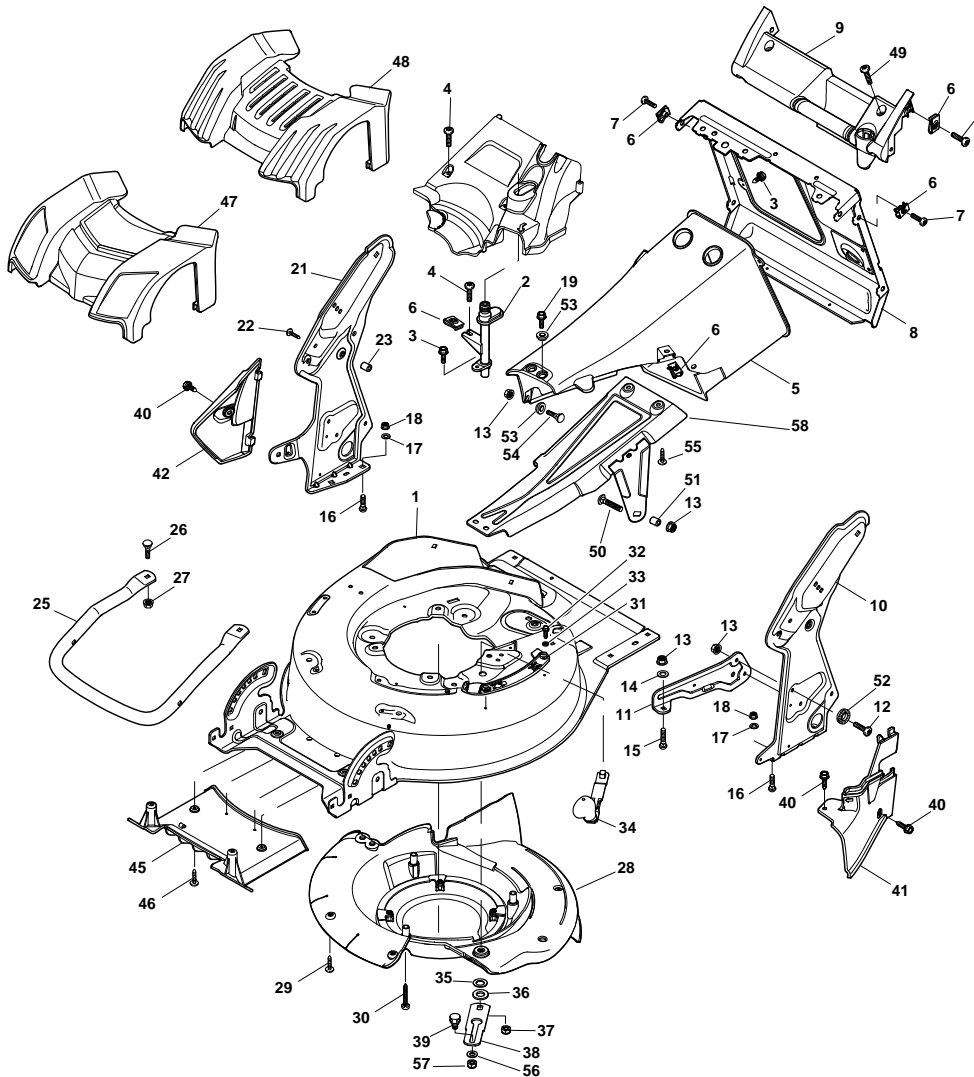

N.	CODE	Q.TY	DESCRIZIONE	DESCRIPTION	DESCRIPTION	BESCHREIBUNG	REMARK
26	12815205/0	2	Vite	Screw	Vis	Schraube	
27	12154510/0	2	Dado	Nut	Ecrou	Mutter	
28	381102203/0	1	Carter Mulching	Protection Mulching	Protection Mulching	Schutz Mulching	
29	125943004/0	2	Vite	Screw	Vis	Schraube	
30	112735115/0	3	Vite	Screw	Vis	Schraube	
31	322500052/2	1	Pattino	Shoe	Bloc De Glissement	Gleitblock	
32	12731580/0	2	Vite	Screw	Vis	Schraube	
33	12521331/0	2	Rosetta	Washer	Rondelle	Scheibe	
34	381003338/0	1	Leva Comando	Lever	Levier	Hebel	
35	21660100/0	1	Rosetta	Washer	Rondelle	Scheibe	
36	12521370/0	1	Rondella	Washer	Rondelle	Scheibe	
37	12154210/0	1	Dado	Nut	Ecrou	Mutter	
38	322320009/0	1	Leva	Lever	Levier	Hebel	
39	122042022/0	1	Bussola	Bush	Douille	Buchse	
40	125943004/0	3	Vite	Screw	Vis	Schraube	
41	322109830/0	1	Carter Nero	Guard Black	Carter Noire	Blech Schwarz	
42	322109825/0	1	Carter Nero	Guard Black	Carter Noire	Blech Schwarz	
45	322500101/0	1	Griglia Aspirazione	Air Intake Grill	Grille D'Aspiration	Ansauggitter	
46	112728706/0	2	Vite	Screw	Vis	Schraube	
46	12728703/0	4	Vite	Screw	Vis	Schraube	
47	322226139/0	1	Mascherina, Rosso	Mask, Red	Mesque, Rouge	Maske, Rot	
48	322226140/0	1	Mascherina, Giallo	Mask, Yellow	Mesque, Jaune	Maske, Gelb	
48	322226141/0	1	Mascherina, Grigio	Mask, Grey	Mesque, Gris	Maske, Grau	
49	112727801/0	2	Vite	Screw	Vis	Schraube	
50	112815270/0	2	Vite	Screw	Vis	Schraube	
51	122671664/0	2	Distanziale	Spacer	Entretoise	Distanzring	
52	12540040/0	2	Rosetta	Washer	Rondelle	Scheibe