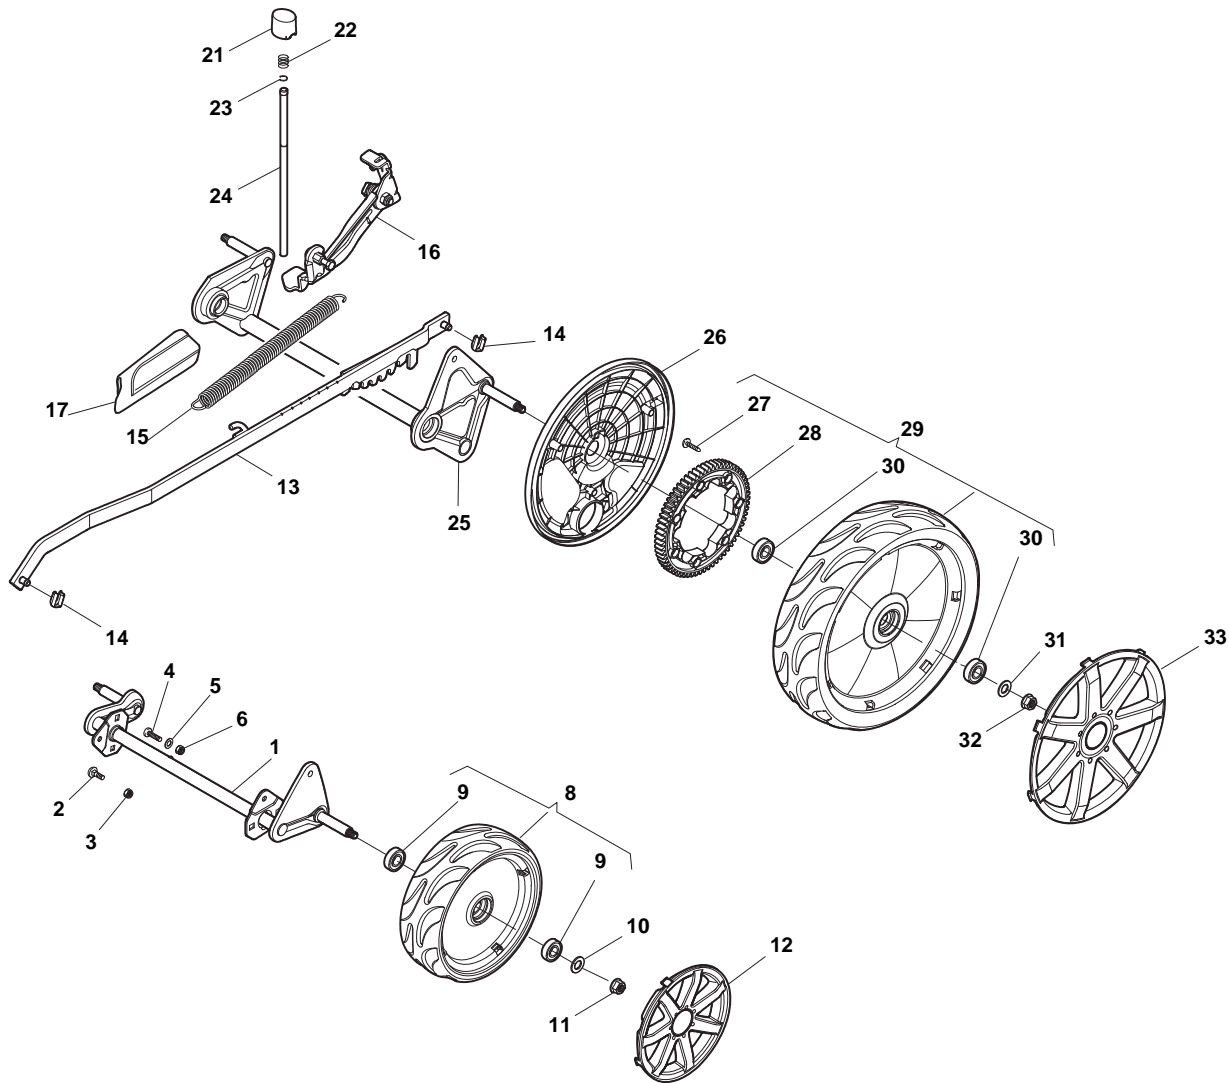

DML 554 W TR 4S - DML 554 W TR/E 4S

N.	CODE	Q.TY	DESCRIZIONE	DESCRIPTION	DESCRIPTION	BESCHREIBUNG	REMARK
1	381302801/0	1	Asse Ruote Anteriori	Axle, Front Wheels	Axe Roues Avant	Achse, Vorderrad	
2	12815205/0	4	Vite	Screw	Vis	Schraube	
3	12154510/0	4	Dado	Nut	Ecrou	Mutter	
4	112727799/0	2	Vite	Screw	Vis	Schraube	
5	12523040/0	2	Rosetta	Washer	Rondelle	Scheibe	
6	12154510/0	2	Dado	Nut	Ecrou	Mutter	
8	381007394/1	2	Ruota Ø 210	Wheel Ø 210	Roue Ø 210	Rad Ø 210	
9	19216035/0	4	Cuscinetto	Bearing	Coussinet	Lager	
10	12521350/0	2	Rosetta	Washer	Rondelle	Scheibe	
11	12155000/0	2	Dado	Nut	Ecrou	Mutter	
12	322110597/0	2	Coprismozzo	Hub Cap	Couvre-Moyeu	Radkappe	
13	381002035/0	1	Asta Comando Regol. Altezza	Rod, Height Adjustment	Tige Commande Reglage Hauteur	Stange, Höheverstellung	
14	112436051/0	2	Piastrina	Plate	Plaquette	Plättchen	
15	122450459/1	1	Molla	Spring	Ressort	Feder	
16	381003337/1	1	Leva Regolazione Altezza	Lever, Height Adjustment	Levier, Reglage Hauteur	Hebel, Höheverstellung	
17	322570202/0	1	Copertura	Cover	Couvre	Kappe	
21	322602012/1	1	Pulsante	Button	Poussoir	Druckknopf	
22	122450462/0	1	Molla	Spring	Ressort	Feder	
23	12000930/0	1	Anello Elastico	Snap Ring	Anneau Ressort	Sprengring	
24	122033351/1	1	Astina	Rod	Tige	Stange	
25	381002899/0	1	Asse Ruote Posteriori	Axle, Rear Wheels	Axe Roues Arriere	Achse, Hinterrad	
26	322600179/0	2	Prot. Ruote	Protection, Wheel	Protection Roue	Schütz	
27	12728691/0	6	Vite	Screw	Vis	Schraube	
28	322120113/0	2	Corona Trascinamento	Ring Gear	Couronne	Kranz	
29	381007398/1	2	Ruota Ø 300	Wheel Ø 300	Roue Ø 300	Rad Ø 300	
30	19216035/0	4	Cuscinetto	Bearing	Coussinet	Lager	
31	12521350/0	2	Rosetta	Washer	Rondelle	Scheibe