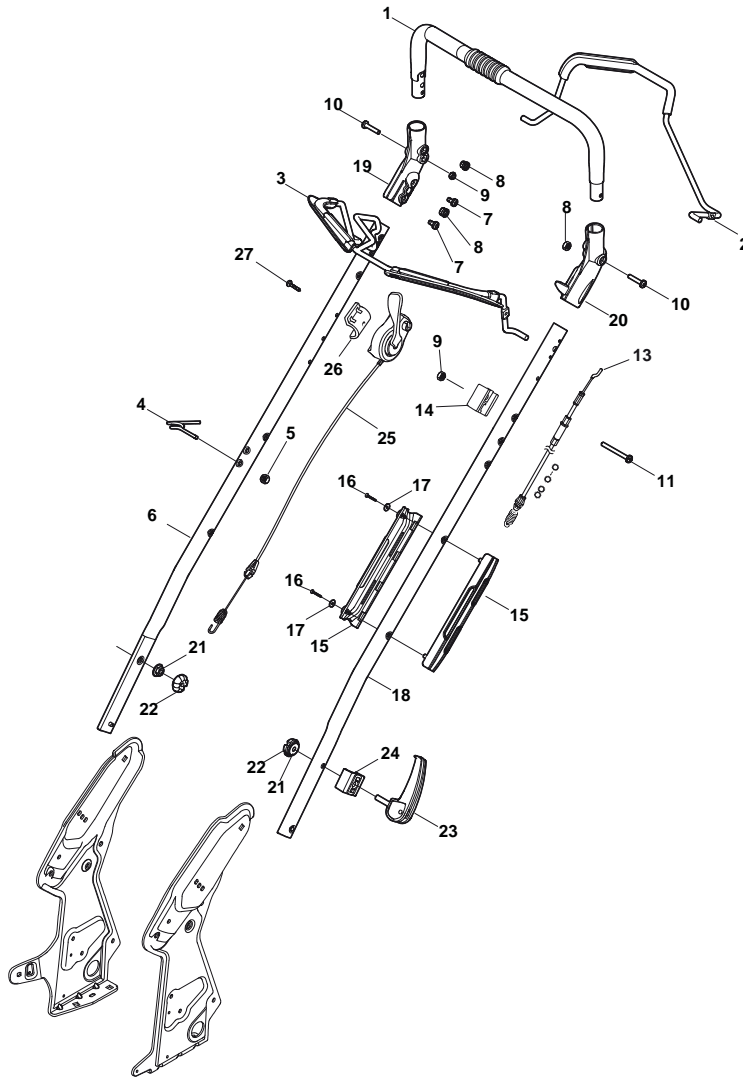

N.	CODE	Q.TY	DESCRIZIONE	DESCRIPTION	DESCRIPTION	BESCHREIBUNG	REMARK
1	381006670/2	1	Impugnatura Manico	Handgrip	Poignée	Handgriff	
2	381003349/0	1	Leva Trazione	Lever, Driving	Levier Traction	Hebel, Antrieb	
3	381003346/0	1	Leva Freno Motore	Lever, Engine Brake	Levier Frein Moteur	Hebel, Motorbremse	
4	22430309/0	1	Molla Guida	Guide Spring	Ressort De Guide	Feder Führer	
5	12154330/0	1	Dado	Nut	Ecrou	Mutter	
6	381006821/0	1	Manico Grigio, Parte Dx	Handle Grey, R	Mancheron Gris, D	Holm Grau, Rechte	
6	381006895/0	1	Manico Nero, Parte Dx	Handle Black, R	Mancheron Noire, D	Holm Schwarz, Rechte	
7	112735662/1	4	Vite	Screw	Vis	Schraube	
8	322041967/0	3	Bussola	Bush	Douille	Buchse	
9	12154510/0	3	Dado	Nut	Ecrou	Mutter	
10	112728721/0	2	Vite	Screw	Vis	Schraube	
11	12727784/0	1	Vite	Screw	Vis	Schraube	
13	381030068/0	1	Cavo Comando Trazione	Cable, Rear Drive	Câble, Commande Traction	Kabel, Antrieb	
14	322551639/0	1	Piastrina	Plate	Plaquette	Plättchen	
15	322806644/0	1	Protezione	Protection	Protection	Schutz	
16	12727812/0	2	Vite	Screw	Vis	Schraube	
17	112523000/1	2	Rosetta	Washer	Rondelle	Scheibe	
18	381006823/0	1	Manico Grigio, Parte Sx	Handle Grey, L	Mancheron Gris, G	Holm Grau, Linke	
18	381006897/0	1	Manico Nero, Parte Sx	Handle Black, L	Mancheron Noire, G	Holm Schwarz, Linke	
19	322488301/0	1	Supporto	Support	Support	Halter	
20	322488303/0	1	Supporto	Support	Support	Halter	
21	112154220/0	2	Dado	Nut	Ecrou	Mutter	
22	322399835/0	2	Manopolina	Knob	Poignée	Griff	
23	381003253/0	2	Maniglia	Handle	Poignee	Griff	
24	322680017/0	2	Supporto	Support	Support	Halter	
25	381030064/0	1	Cavo Comando Frizione Meccanica	Cable, Mechanical Clutch	Câble, Commande Embrayage Mecanique	Kabel, Mechanische Kupplung	
26	322000020/0	1	Supporto	Support	Support	Halter