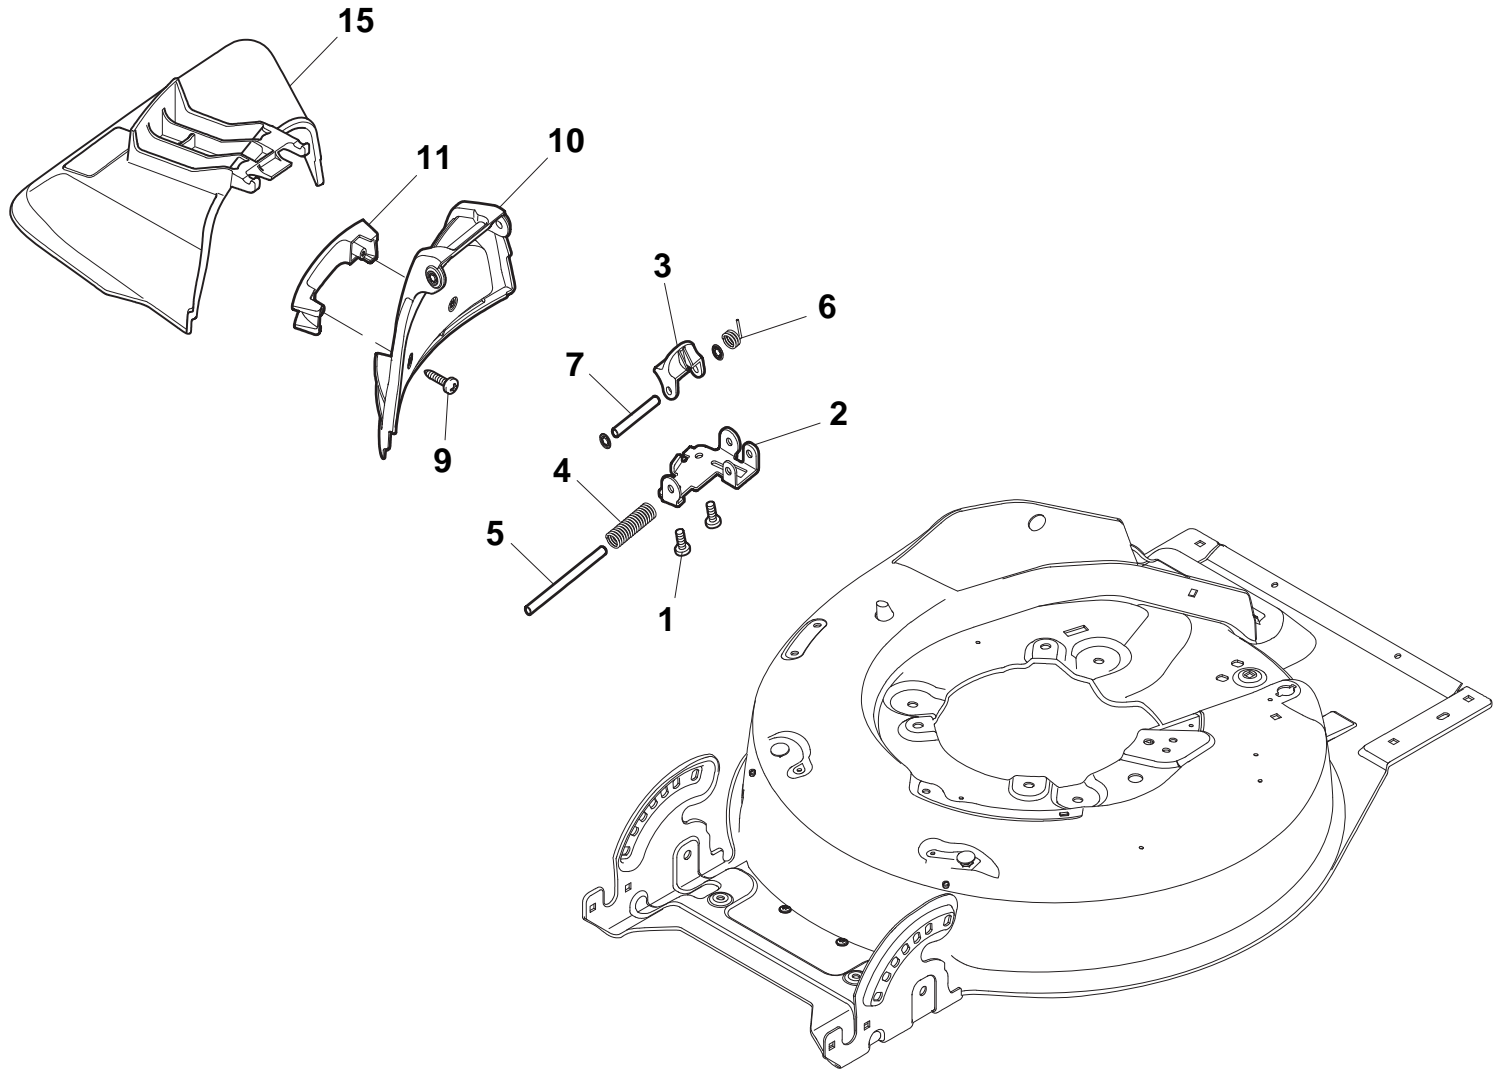

N.	CODE	Q.TY	DESCRIZIONE	DESCRIPTION	DESCRIPTION	BESCHREIBUNG	REMARK
1	112727803/0	2	Vite	Screw	Vis	Schraube	
2	322806635/1	1	Fulcro	Fulcrum Pin	Point D'Appui	Gelenkpunkt	
3	322783010/1	1	Pulsante	Button	Poussoir	Druckknopf	
4	122450456/0	1	Molla	Spring	Ressort	Feder	
5	122517864/0	1	Perno	Pin	Pivot	Bolzen	
6	122450457/0	1	Molla	Spring	Ressort	Feder	
7	122517866/0	1	Perno	Pin	Pivot	Bolzen	
9	112728706/0	2	Vite	Screw	Vis	Schraube	
10	322600200/0	1	Protezione Uscita	Ejection Guard	Protection Sortie	Auswurfschutz	
11	322393633/0	1	Maniglia	Handle	Poignee	Griff	
15	322108289/0	1	Protezione Uscita	Ejection Guard	Protection Sortie	Auswurfschutz