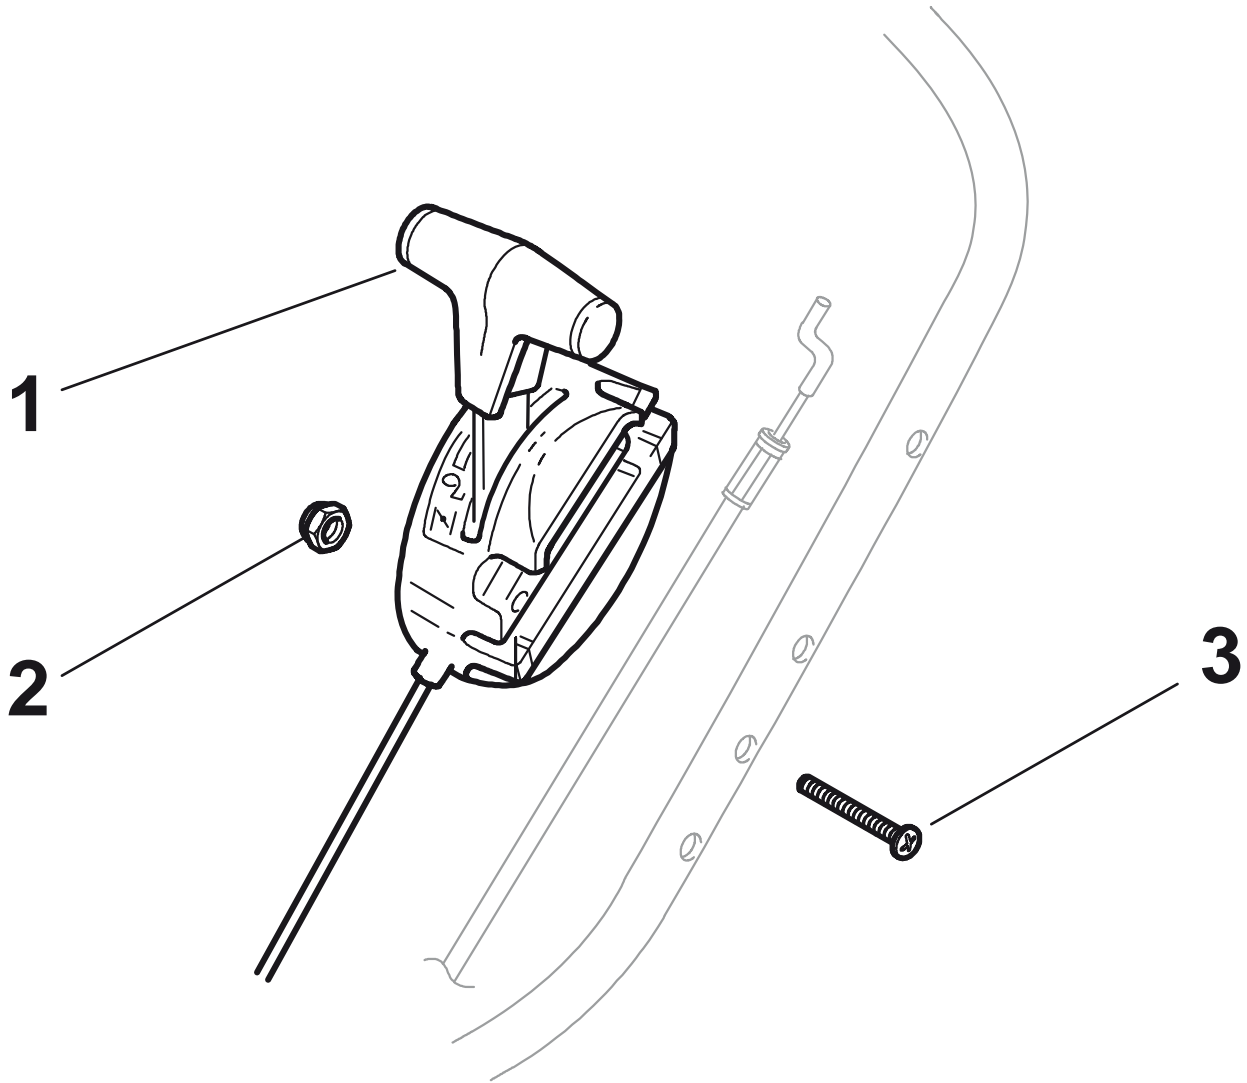

N.	CODE	Q.TY	DESCRIZIONE	DESCRIPTION	DESCRIPTION	BESCHREIBUNG	REMARK
1	81007130/0	1	Cavo Acceleratore	Throttle Cable	Cable, Accelérateur	Gashebel Kabel	(Honda)
2	12154510/0	1	Dado	Nut	Ecrou	Mutter	
3	12727786/0	1	Vite	Screw	Vis	Schraube