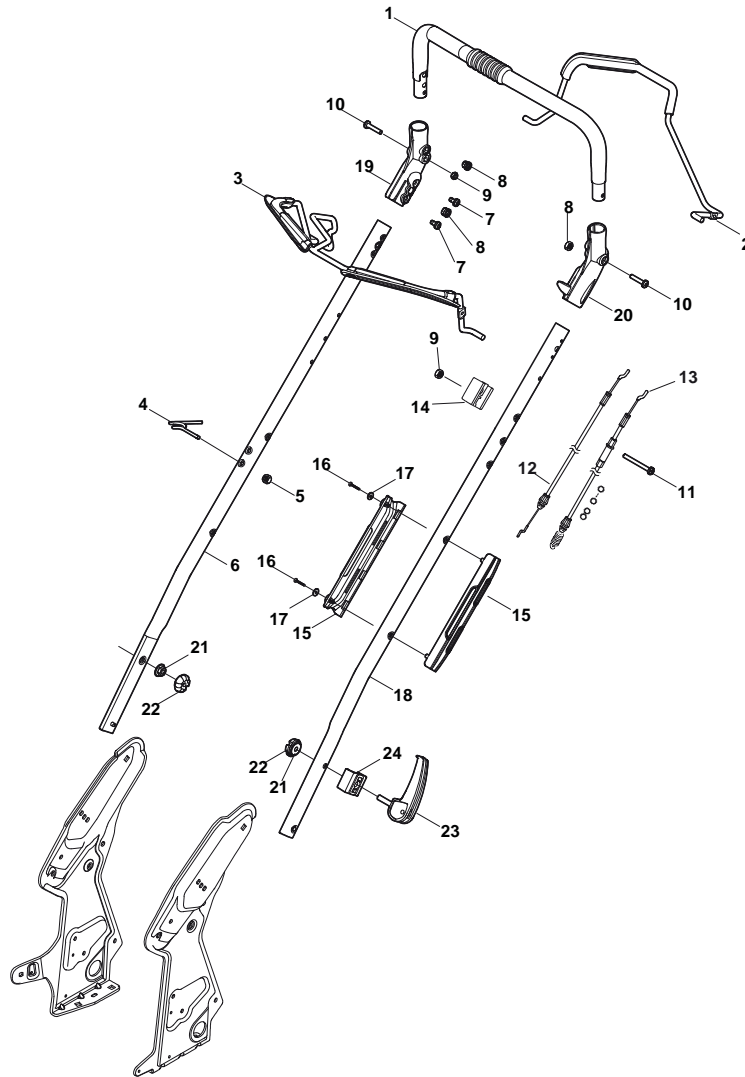

DML 554 W TR 4S - DML 554 W TR/E 4S

N.	CODE	Q.TY	DESCRIZIONE	DESCRIPTION	DESCRIPTION	BESCHREIBUNG	REMARK
1	381006670/2	1	Impugnatura Manico	Handgrip	Poignée	Handgriff	
2	381003349/0	1	Leva Trazione	Lever, Driving	Levier Traction	Hebel, Antrieb	
3	381003344/0	1	Leva Freno Motore	Lever, Engine Brake	Levier Frein Moteur	Hebel, Motorbremse	
4	22430309/0	1	Molla Guida	Guide Spring	Ressort De Guide	Feder Führer	
5	12154330/0	1	Dado	Nut	Ecrou	Mutter	
6	381006821/0	1	Manico Grigio, Parte Dx	Handle Grey, R	Mancheron Gris, D	Holm Grau, Rechte	
6	381006895/0	1	Manico Nero, Parte Dx	Handle Black, R	Mancheron Noire, D	Holm Schwarz, Rechte	
7	112735662/1	4	Vite	Screw	Vis	Schraube	
8	322041967/0	4	Bussola	Bush	Douille	Buchse	
9	12154510/0	3	Dado	Nut	Ecrou	Mutter	
10	112728721/0	2	Vite	Screw	Vis	Schraube	
11	12727784/0	1	Vite	Screw	Vis	Schraube	
12	181030066/0	1	Cavo Freno Motore	Cable, Thread Eng. Brake	Cable Frein Moteur	Kabel, Motorbremse	
13	381030068/0	1	Cavo Comando Trazione	Cable, Rear Drive	Câble, Commande Traction	Kabel, Antrieb	
14	322551639/0	1	Piastrina	Plate	Plaquette	Plättchen	
15	322806644/0	1	Protezione	Protection	Protection	Schutz	
16	12727812/0	2	Vite	Screw	Vis	Schraube	
17	112523000/1	2	Rosetta	Washer	Rondelle	Scheibe	
18	381006823/0	1	Manico Grigio, Parte Sx	Handle Grey, L	Mancheron Gris, G	Holm Grau, Linke	
18	381006897/0	1	Manico Nero, Parte Sx	Handle Black, L	Mancheron Noire, G	Holm Schwarz, Linke	
19	322488301/0	1	Supporto	Support	Support	Halter	
20	322488303/0	1	Supporto	Support	Support	Halter	
21	112154220/0	2	Dado	Nut	Ecrou	Mutter	
22	322399835/0	2	Manopolina	Knob	Poignée	Griff	
23	381003253/0	2	Maniglia	Handle	Poignee	Griff	
24	322680017/0	2	Supporto	Support	Support	Halter