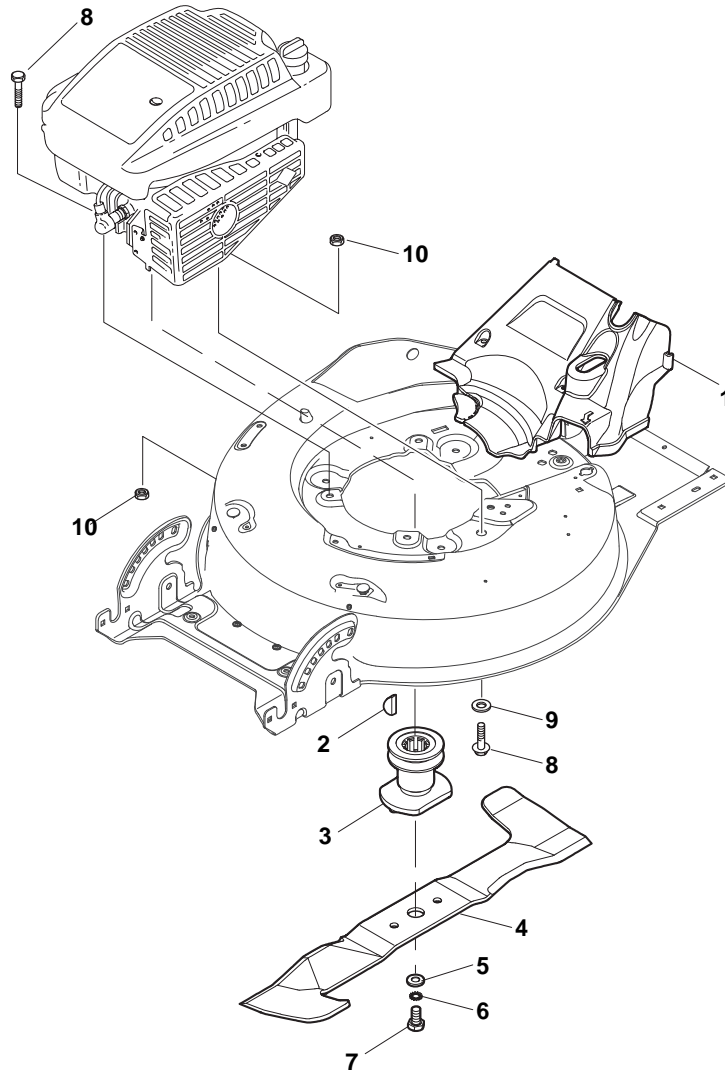

DML 554 W TR 4S - DML 554 W TR/E 4S

N.	CODE	Q.TY	DESCRIZIONE	DESCRIPTION	DESCRIPTION	BESCHREIBUNG	REMARK
1	322060234/0	1	Carter	Protection	Protection	Schutz	
2	12139100/0	1	Linguetta, Albero Motore Ø 22.2	Feather, Crankshaft Ø 22.2	Clavette, Arbre Moteur Ø 22.2	Keil, Motorwelle Ø 22.2	(B&S - GGP)
2	12139150/0	1	Linguetta, Albero Motore Ø 25	Feather, Crankshaft Ø 25	Clavette, Arbre Moteur Ø 25	Keil, Motorwelle Ø 25	(Honda)
3	122465607/3	1	Mozzo, Albero Motore Ø 22.2	Hub, Crankshaft Ø 22.2	Moyeu, Arbre Moteur Ø 22.2	Halter, Motorwelle Ø 22.2	(B&S - GGP)
3	122465608/2	1	Mozzo, Albero Motore Ø 25	Hub, Crankshaft Ø 25	Moyeu, Arbre Moteur Ø 25	Halter, Motorwelle Ø 25	(Honda)
4	181004453/0	1	Coltello Standard	Blade Standard	Lame Standard	Messer Standard	
5	22160400/0	1	Disco Elastico	Elastic Washer	Rondelle Elastique	Elastischescheibe	
6	12523080/0	1	Rosetta	Washer	Rondelle	Scheibe	
7	12735698/0	1	Vite	Screw	Vis	Schraube	
8	12691100/0	2	Vite	Screw	Vis	Schraube	(B&S 675 Series)
8	12691100/0	3	Vite	Screw	Vis	Schraube	(B&S 625-750 Series)
8	12691100/0	3	Vite	Screw	Vis	Schraube	(Honda GCV 160-190)
8	12691115/0	3	Vite	Screw	Vis	Schraube	(GGP Engine 140-160-196 cc)
8	12691800/0	1	Vite	Screw	Vis	Schraube	(B&S 675 Series)
9	12521350/0	1	Rosetta	Washer	Rondelle	Scheibe	
10	12154210/0	3	Dado	Nut	Ecrou	Mutter