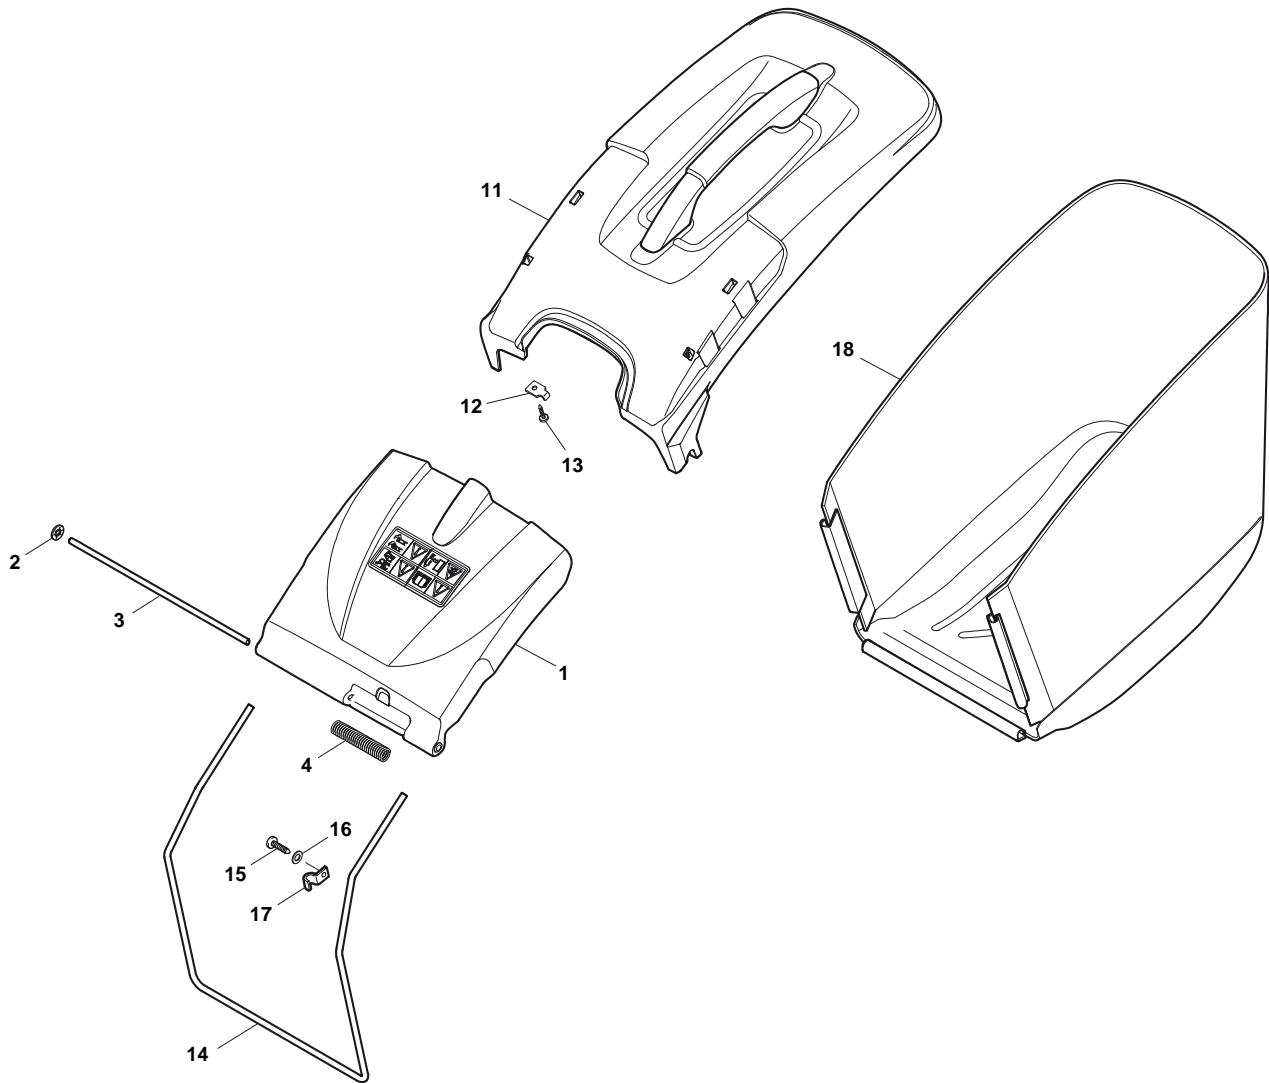

DML 554 W TR 4S - DML 554 W TR/E 4S

N.	CODE	Q.TY	DESCRIZIONE	DESCRIPTION	DESCRIPTION	BESCHREIBUNG	REMARK
1	322600180/3	1	Parasassi	Stone-Guard	Pare-Pierres	Prallblech	
2	12604899/0	2	Fissatore A Corona	Crown Fastener	Fixateur A Couronne	Kronescheibe	
3	122517863/0	1	Perno	Pin	Pivot	Bolzen	
4	122450455/1	1	Molla	Spring	Ressort	Feder	
11	381486007/0	1	Sacco, Parte Sup	Grass-Box, Upper	Sac, Partie	Korb, Oberteil	
12	322545159/0	2	Piastrina	Plate	Plaquette	Plättchen	
13	12728689/0	2	Vite	Screw	Vis	Schraube	
14	122608542/0	1	Rinforzo Inf	Stiffening Lower	Réinforcement Inf	Verstärkung Untere	
15	12728689/0	2	Vite	Screw	Vis	Schraube	
16	12521320/0	2	Rosetta	Washer	Rondelle	Scheibe	
17	325774220/0	2	Piastrina	Plate	Plaquette	Plättchen	
18	181002298/1	1	Sacco, Tela	Box, Fabric	Sac, Toile	Sack, Tuck	Mountfield
18	181002302/2	1	Sacco, Tela	Box, Fabric	Sac, Toile	Sack, Tuck	Stiga
18	181002303/2	1	Sacco, Tela	Box, Fabric	Sac, Toile	Sack, Tuck	Castelgarden