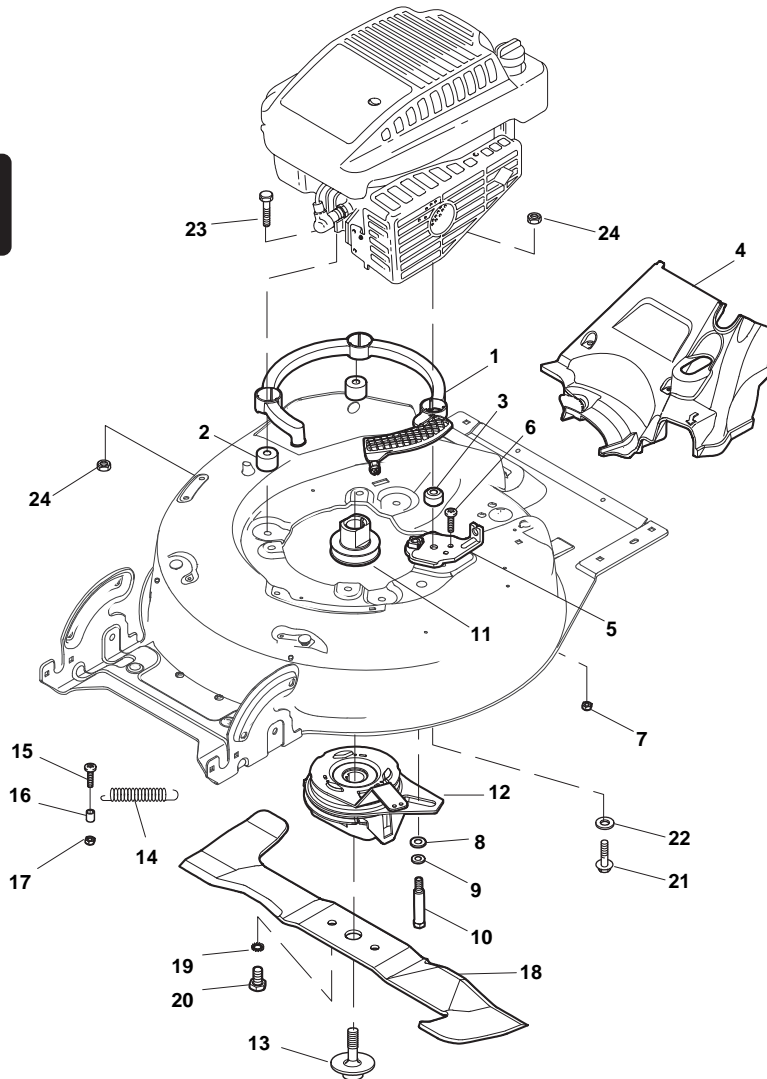

N.	CODE	Q.TY	DESCRIZIONE	DESCRIPTION	DESCRIPTION	BESCHREIBUNG	REMARK
1	322170962/0	1	Protezione	Protection	Protection	Schutz	
2	22170835/0	2	Distanziale	Spacer	Entretoise	Distanzring	
3	122170836/1	1	Distanziale	Spacer	Entretoise	Distanzring	
4	322060235/0	1	Carter	Protection	Protection	Schutz	
5	381545329/0	1	Supporto	Support	Support	Halter	
6	112727802/0	1	Vite	Screw	Vis	Schraube	
7	12154510/0	1	Dado	Nut	Ecrou	Mutter	
8	22671653/0	1	Rosetta	Washer	Rondelle	Scheibe	
9	12540060/0	1	Rondella	Washer	Rondelle	Scheibe	
10	122534127/0	1	Piolo	Pin	Bondon	Dübel	
11	122601922/0	1	Puleggia, Albero Motore Ø 22.2	Pulley, Crankshaft Ø 22.2	Poulie, Arbre Moteur Ø 22.2	Scheibe, Motorwelle Ø 22.2	(B&S - GGP)
11	122601923/0	1	Puleggia, Albero Motore Ø 25	Pulley, Crankshaft Ø 25	Poulie, Arbre Moteur Ø 25	Scheibe, Motorwelle Ø 25	(Honda)
12	118399051/0	1	Ass. Frizione Meccanica	Mechanical Clutch	Embrayage Mecanique	Mechanische Kupplung	
13	12735460/0	1	Vite	Screw	Vis	Schraube	
14	122446188/0	1	Molla	Spring	Ressort	Feder	
15	112727801/0	1	Vite	Screw	Vis	Schraube	
16	122170846/0	1	Distanziale	Spacer	Entretoise	Distanzring	
17	12154510/0	1	Dado	Nut	Ecrou	Mutter	
18	181004455/0	1	Coltello	Blade	Lame	Messer	
19	12540060/0	2	Rondella	Washer	Rondelle	Scheibe	
20	12794110/0	2	Vite	Screw	Vis	Schraube	
21	12692050/0	1	Vite	Screw	Vis	Schraube	
22	12521350/0	1	Rosetta	Washer	Rondelle	Scheibe	
23	12691700/0	2	Vite	Screw	Vis	Schraube	
24	12154210/0	3	Dado	Nut	Ecrou	Mutter