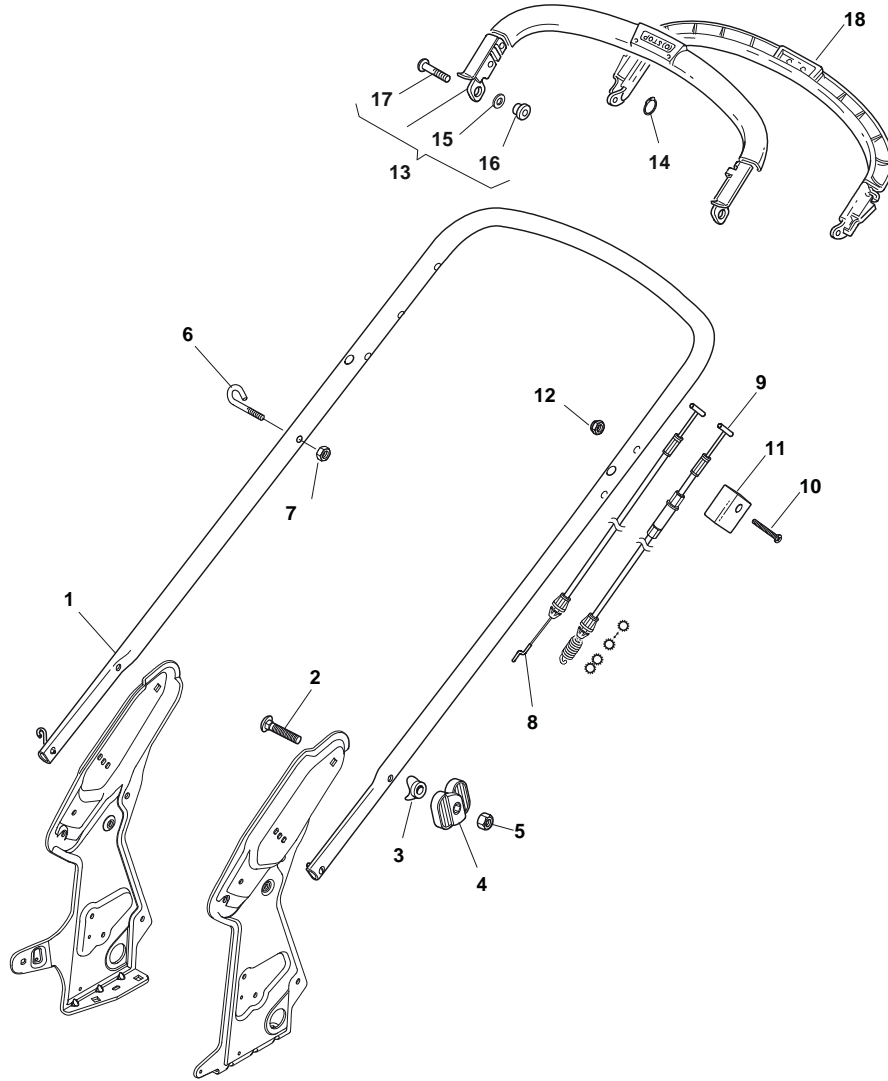

DML 554 W TR 4S - DML 554 W TR/E 4S

N. CODE	Q.TY	DESCRIZIONE	DESCRIPTION	DESCRIPTION	BESCHREIBUNG	REMARK	
53	325160039/0	6	Distanziale	Spacer	Entretoise	Distanzring	
54	112794986/0	1	Vite	Screw	Vis	Schraube	
55	112727799/0	2	Vite	Screw	Vis	Schraube	
56	12521350/0	1	Rosetta	Washer	Rondelle	Scheibe	
57	12155000/0	1	Dado	Nut	Ecrou	Mutter	
58	381608501/0	1	Rinforzo Inf	Stiffening Lower	Réforcement Inf	Verstärkung	

DML 554 W TR 4S - DML 554 W TR/E 4S

N.	CODE	Q.TY	DESCRIZIONE	DESCRIPTION	DESCRIPTION	BESCHREIBUNG	REMARK
1	381006877/0	1	Manico, Parte Sup	Handle, Upper Part	Mancheron, Partie Superieure	Holm, Oberteil	
2	12819120/0	2	Vite	Screw	Vis	Schraube	
3	22680006/1	2	Rosetta	Washer	Rondelle	Scheibe	
4	22399803/0	2	Manopolina	Knob	Poignée	Griff	
5	12293200/0	2	Dado	Nut	Ecrou	Mutter	
6	22430313/0	1	Molla Guida	Guide Spring	Ressort De Guide	Feder Führer	
7	12154510/0	1	Dado	Nut	Ecrou	Mutter	
8	181030041/1	1	Cavo Freno Motore	Cable, Thread Engine Brake	Cable Frein Moteur	Kabel, Motorbremse	(B&S 750 series)
8	181030041/1	1	Cavo Freno Motore	Cable, Thread Engine Brake	Cable Frein Moteur	Kabel, Motorbremse	(Honda GCV 190)
8	181030062/0	1	Cavo Freno Motore	Cable, Thread Engine Brake	Cable Frein Moteur	Kabel, Motorbremse	(B&S 675 series)
9	381030059/0	1	Cavo Comando Trazione	Cable, Rear Drive	Câble, Commande Traction	Kabel, Antrieb	
10	12727783/0	1	Vite	Screw	Vis	Schraube	
11	22551640/0	1	Piastrina	Plate	Plaquette	Plättchen	
12	12154510/0	1	Dado	Nut	Ecrou	Mutter	
13	381003330/0	1	Leva Freno Motore	Lever, Engine Brake	Levier Frein Moteur	Hebel, Motorbremse	
14	12000930/0	2	Anello Elastico	Snap Ring	Anneau Ressort	Sprengring	
15	12523010/0	2	Rosetta	Washer	Rondelle	Scheibe	
16	22041960/0	2	Bussola	Bush	Douille	Buchse	
17	122524328/0	2	Perno	Pin	Pivot	Bolzen	
18	81003297/1	1	Leva Trazione	Driving Lever	Levier Traction	Antriebhebel	