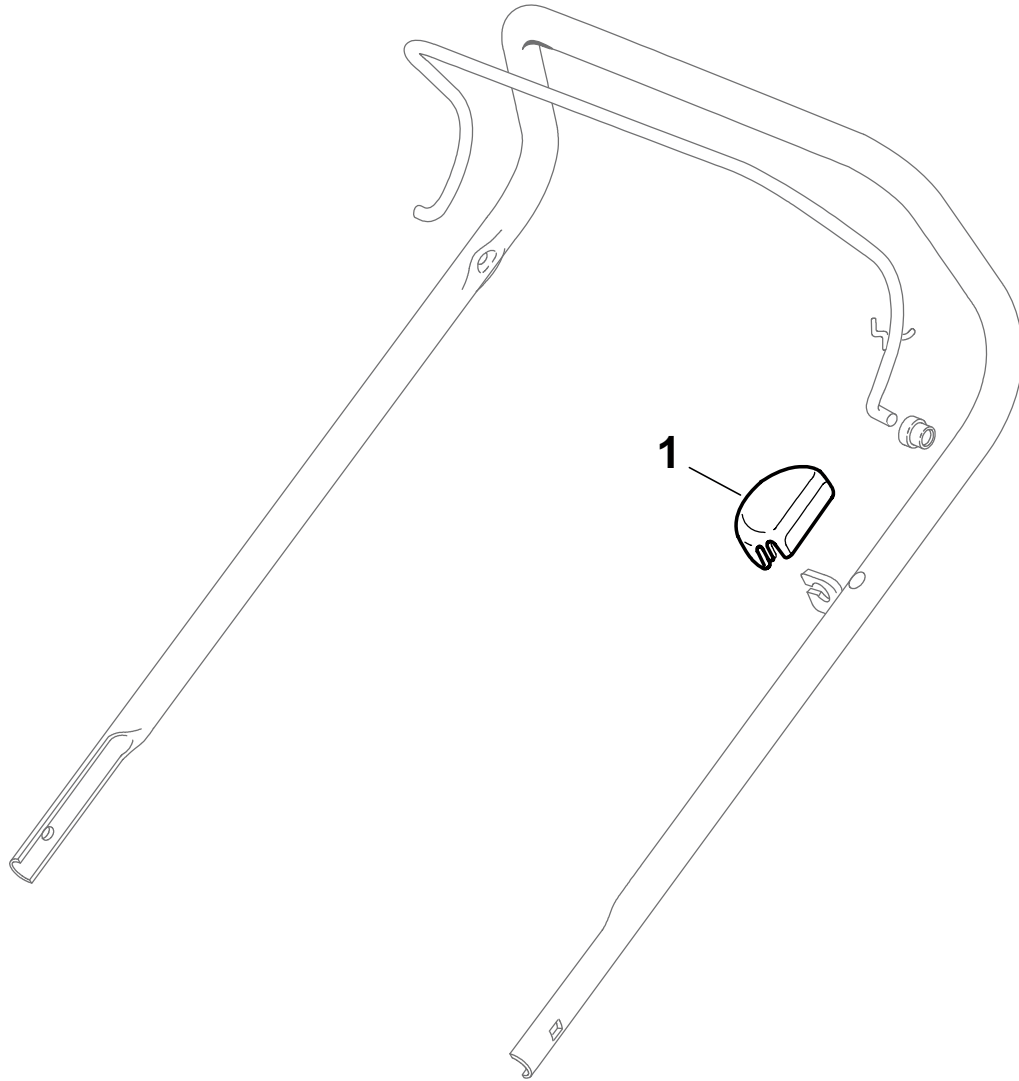

N. CODE	Q.TY	DESCRIZIONE	DESCRIPTION	DESCRIPTION	BESCHREIBUNG	REMARK
1 22601000/0	1	Protezione	Protection	Protection	Schutz