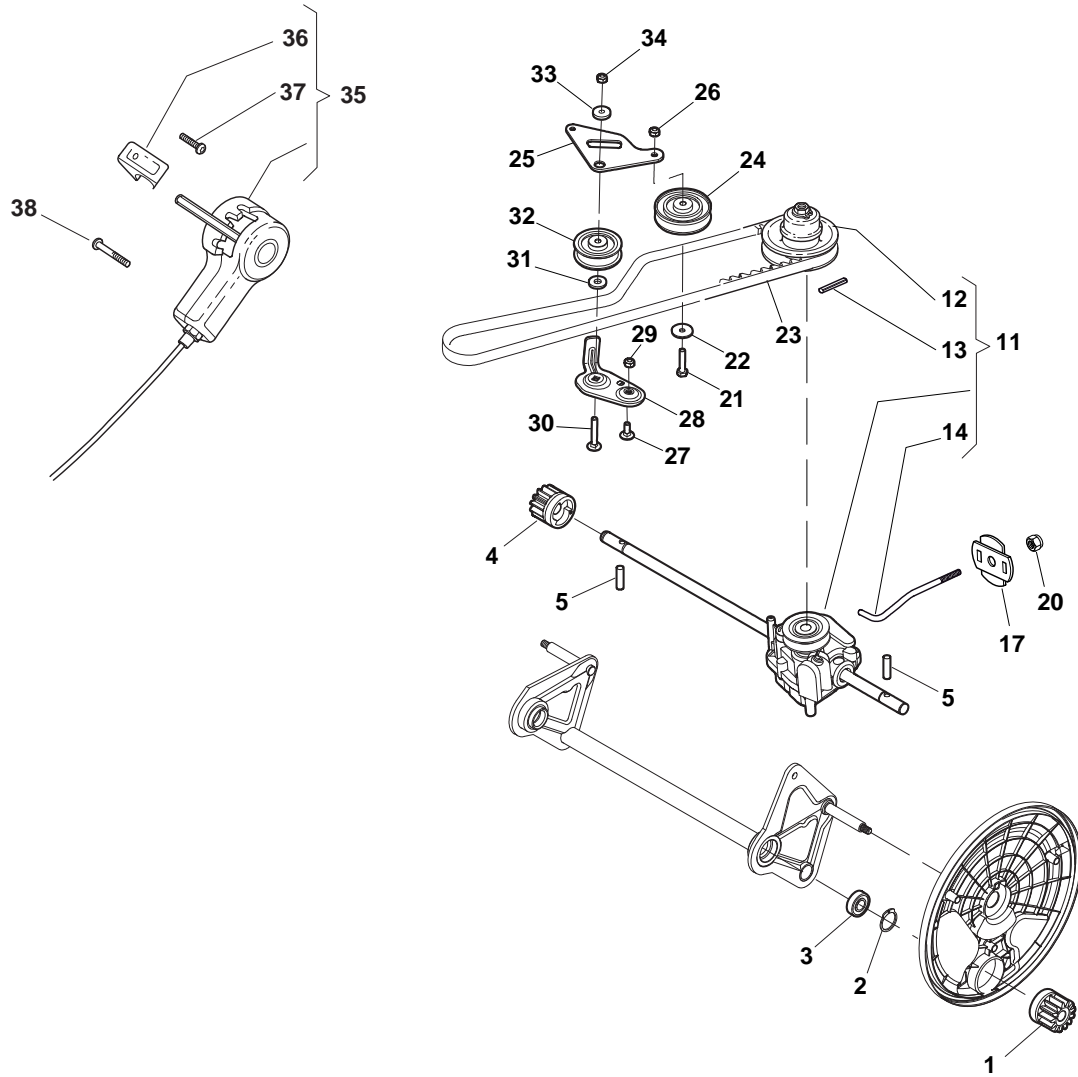

DML 554 W TR 4S - DML 554 W TR/E 4S

N. CODE	Q.TY	DESCRIZIONE	DESCRIPTION	DESCRIPTION	BESCHREIBUNG	REMARK	
32	12155000/0	2	Dado	Nut	Ecrou	Mutter	
33	322110598/0	2	Coprimozzo	Hub Cap	Couvre-Moyeu	Radkappe	

DML 554 W TR 4S - DML 554 W TR/E 4S

N.	CODE	Q.TY	DESCRIZIONE	DESCRIPTION	DESCRIPTION	BESCHREIBUNG	REMARK
1	122570132/0	1	Pignone Sx	Pinion L	Pignon G	Ritzel Linkes	
2	12608600/0	4	Seeger	Seeger	Seeger	Seeger	
3	19216035/0	2	Cuscinetto	Bearing	Coussinet	Lager	
4	122570131/0	1	Pignone Dx	Pinion R	Pignon D	Ritzel Rechtes	
5	22753000/0	2	Spina	Pin	Goupille	Stift	
11	181003107/0	1	Gruppo Trazione	Gear Box	Groupe Traction	Antrieb	
12	122601925/0	1	Puleggia	Pulley	Poulie	Riemenscheibe	
13	12645700/0	1	Spina	Pin	Goupille	Stift	
14	122033298/0	1	Asta Regolazione	Adjustment Rod	Tige Reglage	Verstellungstange	
16	22753000/0	2	Spina	Pin	Goupille	Stift	
17	22675113/0	2	Rosetta	Washer	Rondelle	Scheibe	
20	12154510/0	1	Dado	Nut	Ecrou	Mutter	
21	12674550/0	1	Vite	Screw	Vis	Schraube	
22	12523050/0	1	Rosetta	Washer	Rondelle	Scheibe	
23	135064386/0	1	Cinghia	Belt	Courroie	Riemen	
24	22601914/0	1	Puleggia	Pulley	Poulie	Riemenscheibe	
25	322322835/0	1	Leva	Lever	Levier	Hebel	
26	12154510/0	1	Dado	Nut	Ecrou	Mutter	
27	12815205/0	1	Vite	Screw	Vis	Schraube	
28	322806637/1	1	Supporto	Support	Support	Halter	
29	12154510/0	1	Dado	Nut	Ecrou	Mutter	
30	12815240/0	1	Vite	Screw	Vis	Schraube	
31	22671653/0	1	Rosetta	Washer	Rondelle	Scheibe	
32	22601915/0	1	Puleggia	Pulley	Poulie	Riemenscheibe	
33	22671656/0	1	Rosetta	Washer	Rondelle	Scheibe	
34	12154510/0	1	Dado	Nut	Ecrou	Mutter	
35	381007189/0	1	Cavo Comando Marce	Cable, Speed Drive Control	Cable, Comm. Changement Vitesse	Kabel, Gangeschaltun	

DML 554 W TR 4S - DML 554 W TR/E 4S

N. CODE	Q.TY	DESCRIZIONE	DESCRIPTION	DESCRIPTION	BESCHREIBUNG	REMARK	
36	322399820/0	1	Manopolina	Knob	Poignée	Griff	
37	12728300/0	2	Vite	Screw	Vis	Schraube	
38	112728536/0	2	Vite	Screw	Vis	Schraube	