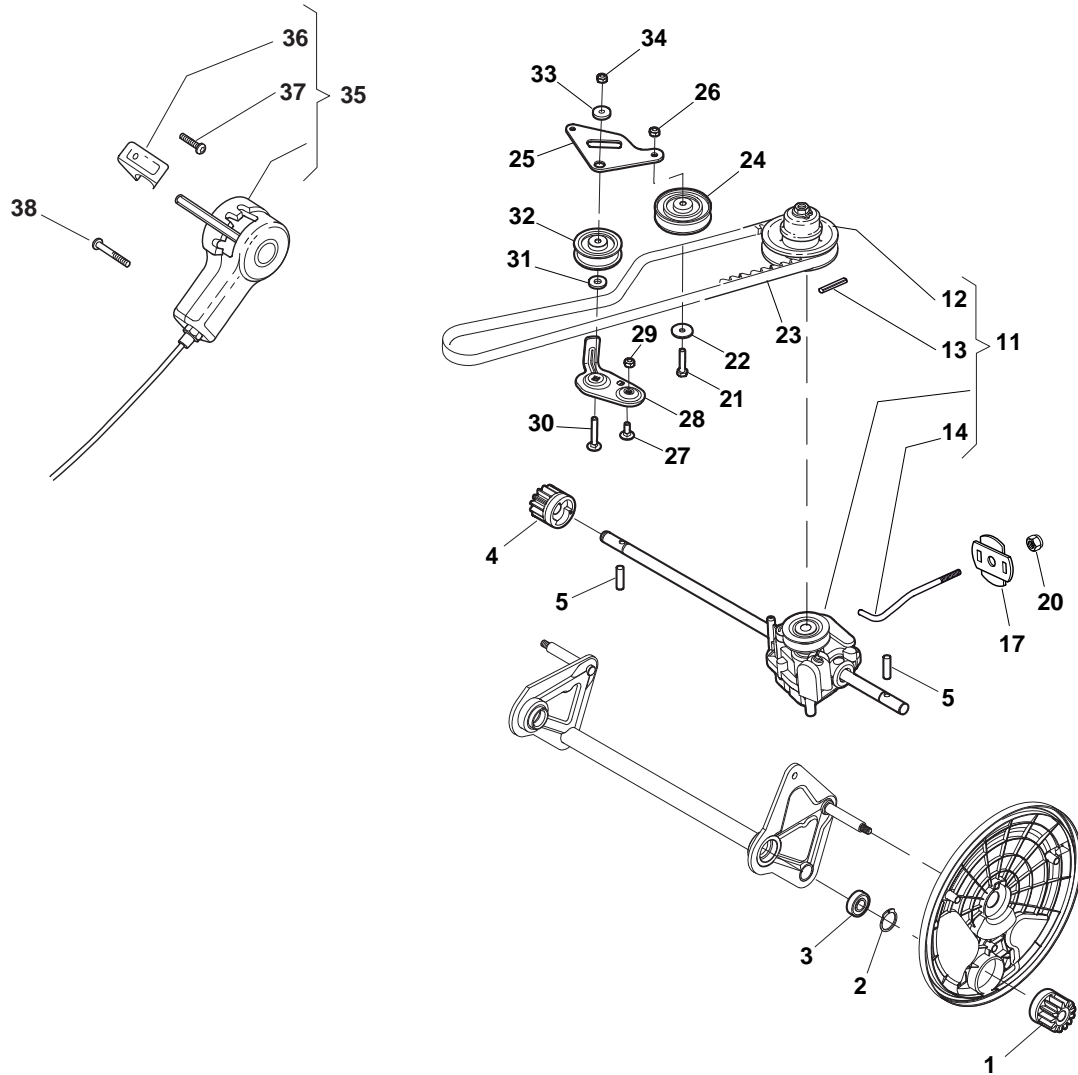

DML 554 W TR 4S - DML 554 W TR/E 4S

N.	CODE	Q.TY	DESCRIZIONE	DESCRIPTION	DESCRIPTION	BESCHREIBUNG	REMARK
1	122570132/0	1	Pignone Sx	Pinion L	Pignon G	Ritzel Linkes	
2	12608600/0	4	Seeger	Seeger	Seeger	Seeger	
3	19216035/0	2	Cuscinetto	Bearing	Coussinet	Lager	
4	122570131/0	1	Pignone Dx	Pinion R	Pignon D	Ritzel Rechtes	
5	22753000/0	2	Spina	Pin	Goupille	Stift	
11	181003107/0	1	Gruppo Trazione	Gear Box	Groupe Traction	Antrieb	
12	122601925/0	1	Puleggia	Pulley	Poulie	Riemenscheibe	
13	12645700/0	1	Spina	Pin	Goupille	Stift	
14	122033298/0	1	Asta Regolazione	Adjustment Rod	Tige Reglage	Verstellungstange	
16	22753000/0	2	Spina	Pin	Goupille	Stift	
17	22675113/0	2	Rosetta	Washer	Rondelle	Scheibe	
20	12154510/0	1	Dado	Nut	Ecrou	Mutter	
21	12674550/0	1	Vite	Screw	Vis	Schraube	
22	12523050/0	1	Rosetta	Washer	Rondelle	Scheibe	
23	135064386/0	1	Cinghia	Belt	Courroie	Riemen	
24	22601914/0	1	Puleggia	Pulley	Poulie	Riemenscheibe	
25	322322835/0	1	Leva	Lever	Levier	Hebel	
26	12154510/0	1	Dado	Nut	Ecrou	Mutter	
27	12815205/0	1	Vite	Screw	Vis	Schraube	
28	322806637/1	1	Supporto	Support	Support	Halter	
29	12154510/0	1	Dado	Nut	Ecrou	Mutter	
30	12815240/0	1	Vite	Screw	Vis	Schraube	
31	22671653/0	1	Rosetta	Washer	Rondelle	Scheibe	
32	22601915/0	1	Puleggia	Pulley	Poulie	Riemenscheibe	
33	22671656/0	1	Rosetta	Washer	Rondelle	Scheibe	
34	12154510/0	1	Dado	Nut	Ecrou	Mutter	
35	381007189/0	1	Cavo Comando Marce	Cable, Speed Drive Control	Cable, Comm. Changement Vitesse	Kabel, Gangeschaltun