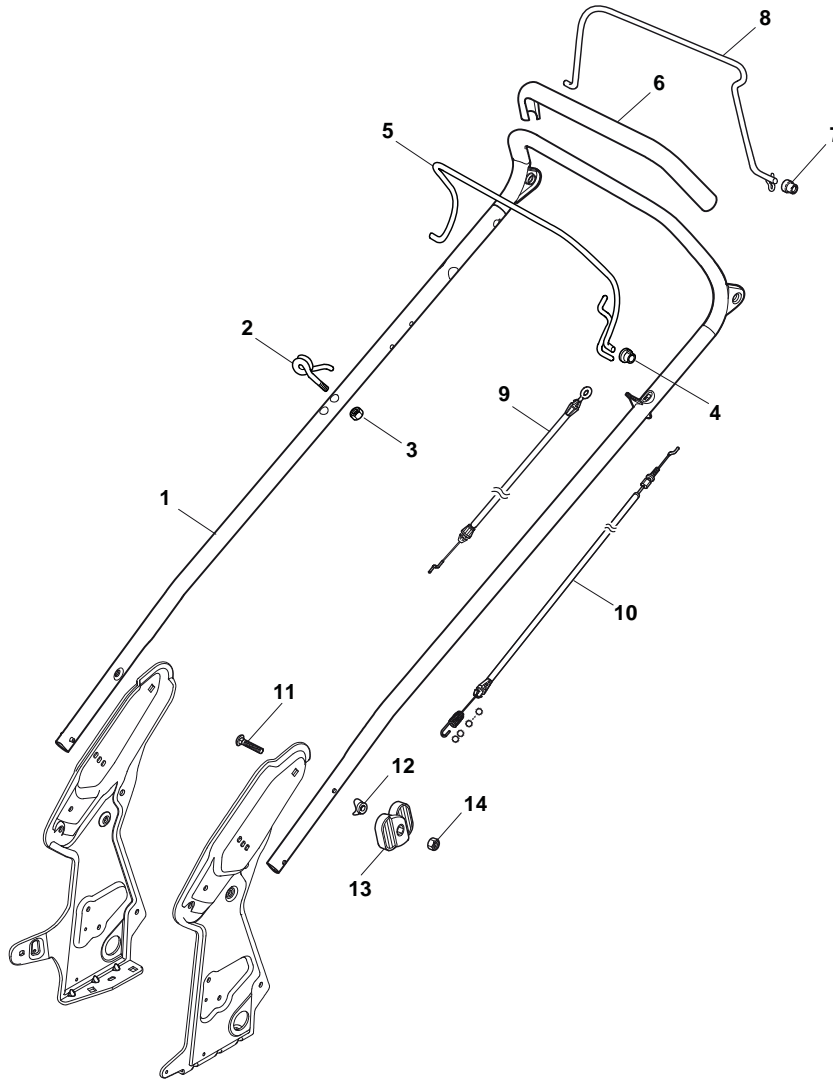

DML 554 W TR 4S - DML 554 W TR/E 4S

N.	CODE	Q.TY	DESCRIZIONE	DESCRIPTION	DESCRIPTION	BESCHREIBUNG	REMARK
1	381006881/0	1	Manico, Parte Sup. - Nero	Handle, Upper Part, Black	Mancheron, Partie Superieure, Noire	Holm, Oberteil, Schwarz	
2	22430309/0	1	Molla Guida	Guide Spring	Ressort De Guide	Feder Führer	
3	12154330/0	1	Dado	Nut	Ecrou	Mutter	
4	22041966/0	2	Bussola	Bush	Douille	Buchse	
5	81003291/3	1	Leva Freno Motore	Lever, Engine Brake	Levier Frein Moteur	Hebel, Motorbremse	
6	22291050/0	1	Impugnatura Manico Nero	Handgrip Black	Poignée Noire	Handgriff Schwarz	
7	22041965/1	2	Bussola	Bush	Douille	Buchse	
8	81003288/1	1	Leva Trazione	Lever, Driving	Levier Traction	Hebel, Antrieb	
9	181030063/0	1	Cavo Freno Motore	Cable, Thread Engine Brake	Cable Frein Moteur	Kabel, Motorbremse	(B&S 675 Series)
10	81000668/1	1	Cavo Comando Trazione	Cable, Rear Drive	Câble, Commande Traction	Kabel, Antrieb	
11	12819120/0	2	Vite	Screw	Vis	Schraube	
12	22680006/1	2	Rosetta	Washer	Rondelle	Scheibe	
13	22399803/0	2	Manopolina	Knob	Poignée	Griff	
14	12293202/0	2	Dado	Nut	Ecrou	Mutter