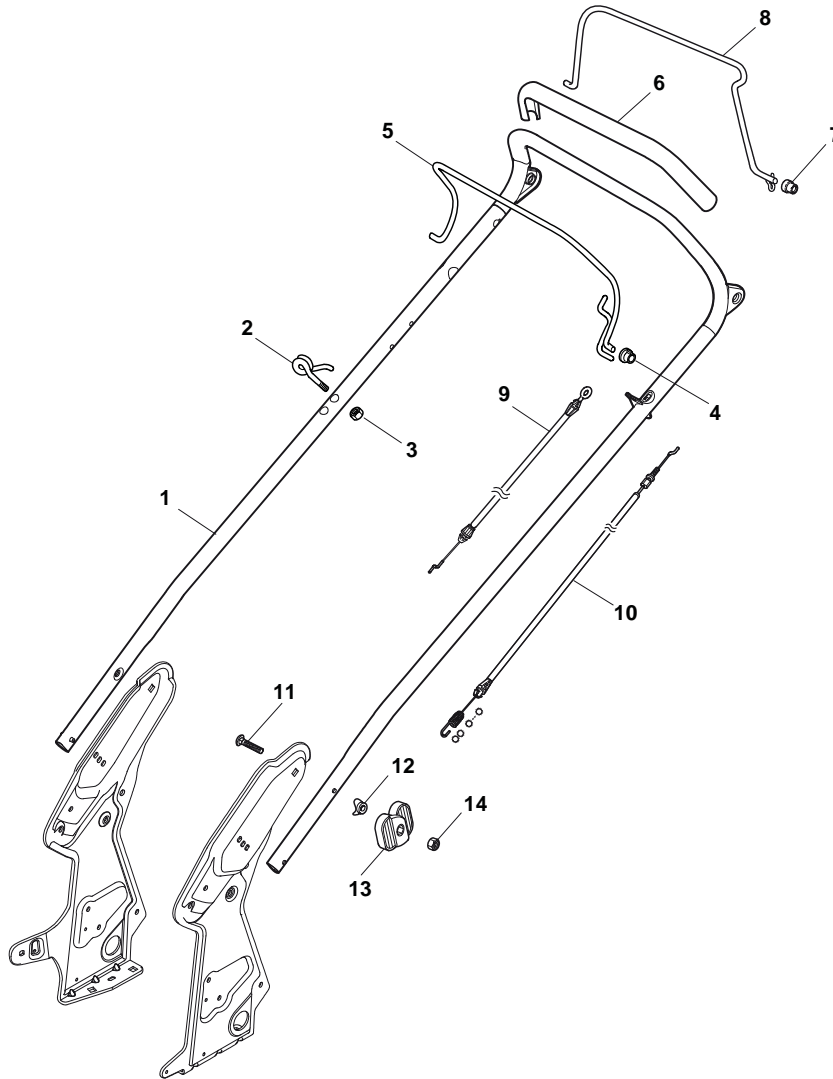

DML 554 TR 4S - DML 554 TR/E 4S

N.	CODE	Q.TY	DESCRIZIONE	DESCRIPTION	DESCRIPTION	BESCHREIBUNG	REMARK
1	381006881/0	1	Manico, Parte Sup. - Nero	Handle, Upper Part, Black	Mancheron, Partie Superieure, Noire	Holm, Oberteil, Schwarz	
2	22430309/0	1	Molla Guida	Guide Spring	Ressort De Guide	Feder Führer	
3	12154330/0	1	Dado	Nut	Ecrou	Mutter	
4	22041966/0	2	Bussola	Bush	Douille	Buchse	
5	81003291/3	1	Leva Freno Motore	Lever, Engine Brake	Levier Frein Moteur	Hebel, Motorbremse	
6	22291050/0	1	Impugnatura Manico Nera	Handgrip Black	Poignée Noire	Handgriff Schwarz	
7	22041965/1	2	Bussola	Bush	Douille	Buchse	
8	81003288/1	1	Leva Trazione	Lever, Driving	Levier Traction	Hebel, Antrieb	
9	181030063/0	1	Cavo Freno Motore	Cable, Thread Engine Brake	Cable Frein Moteur	Kabel, Motorbremse	(B&S 675 Series)
10	81000668/1	1	Cavo Comando Trazione	Cable, Rear Drive	Câble, Commande Traction	Kabel, Antrieb	
11	12819120/0	2	Vite	Screw	Vis	Schraube	
12	22680006/1	2	Rosetta	Washer	Rondelle	Scheibe	
13	22399803/0	2	Manopolina	Knob	Poignée	Griff	
14	12293202/0	2	Dado	Nut	Ecrou	Mutter