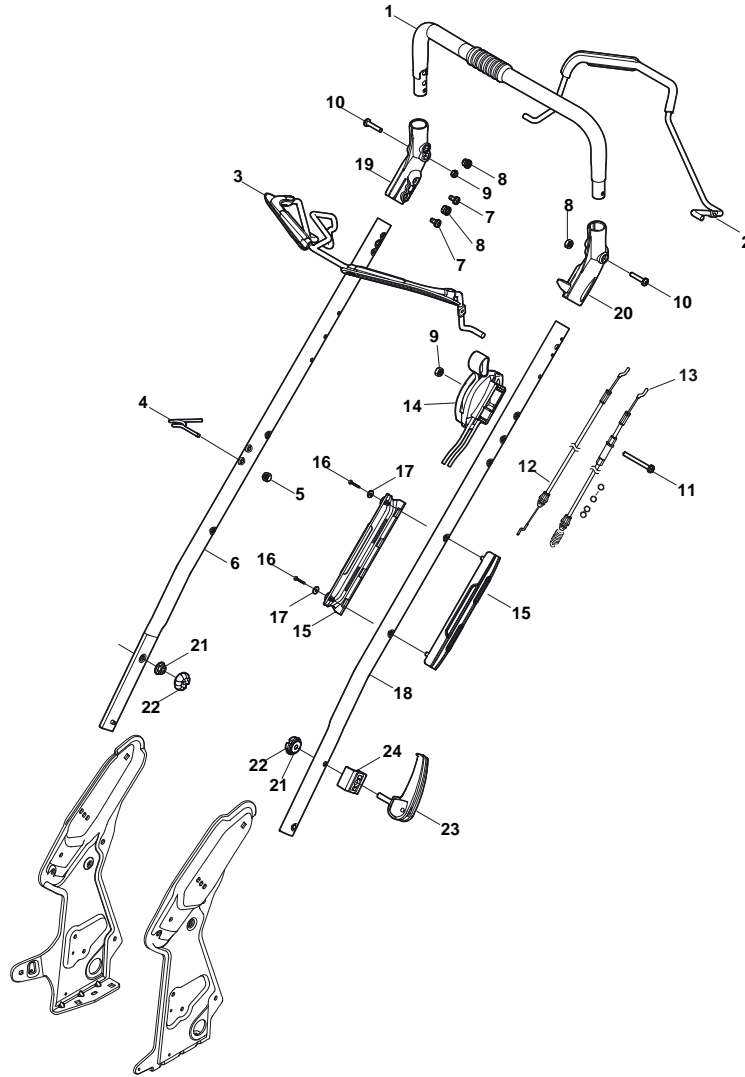

DML 554 TR 4S - DML 554 TR/E 4S

N.	CODE	Q.TY	DESCRIZIONE	DESCRIPTION	DESCRIPTION	BESCHREIBUNG	REMARK
1	381006670/2	1	Impugnatura Manico	Handgrip	Poignée	Handgriff	
2	381003349/0	1	Leva Trazione	Lever, Driving	Levier Traction	Hebel, Antrieb	
3	381003344/0	1	Leva Freno Motore	Lever, Engine Brake	Levier Frein Moteur	Hebel, Motorbremse	
4	22430309/0	1	Molla Guida	Guide Spring	Ressort De Guide	Feder Führer	
5	12154330/0	1	Dado	Nut	Ecrou	Mutter	
6	381006821/0	1	Manico Grigio, Parte Dx	Handle Grey, R	Mancheron Gris, D	Holm Grau, Rechte	
6	381006895/0	1	Manico Nero, Parte Dx	Handle Black, R	Mancheron Noire, D	Holm Schwarz, Rechte	
7	112735662/1	4	Vite	Screw	Vis	Schraube	
8	322041967/0	4	Bussola	Bush	Douille	Buchse	
9	12154510/0	3	Dado	Nut	Ecrou	Mutter	
10	112728721/0	2	Vite	Screw	Vis	Schraube	
11	12727786/0	1	Vite	Screw	Vis	Schraube	
12	181030065/0	1	Cavo Freno Motore	Cable, Thread Eng. Brake	Cable Frein Moteur	Kabel, Motorbremse	
13	381030067/0	1	Cavo Comando Trazione	Cable, Rear Drive	Câble, Commande Traction	Kabel, Antrieb	
14	181005507/0	1	Cavo Acceleratore	Throttle Cable	Cable, Accelérateur	Gashebel Kabel	(GGP)
14	181005508/0	1	Cavo Acceleratore	Throttle Cable	Cable, Accelérateur	Gashebel Kabel	(B&S)
15	322806644/0	1	Protezione	Protection	Protection	Schutz	
16	12727812/0	2	Vite	Screw	Vis	Schraube	
17	112523000/1	2	Rosetta	Washer	Rondelle	Scheibe	
18	381006823/0	1	Manico Grigio, Parte Sx	Handle Grey, L	Mancheron Gris, G	Holm Grau, Linke	
18	381006897/0	1	Manico Nero, Parte Sx	Handle Black, L	Mancheron Noire, G	Holm Schwarz, Linke	
19	322488301/0	1	Supporto	Support	Support	Halter	
20	322488303/0	1	Supporto	Support	Support	Halter	
21	112154220/0	2	Dado	Nut	Ecrou	Mutter	
22	322399835/0	2	Manopolina	Knob	Poignée	Griff	
23	381003253/0	2	Maniglia	Handle	Poignée	Griff	
24	322680017/0	2	Supporto	Support	Support	Halter