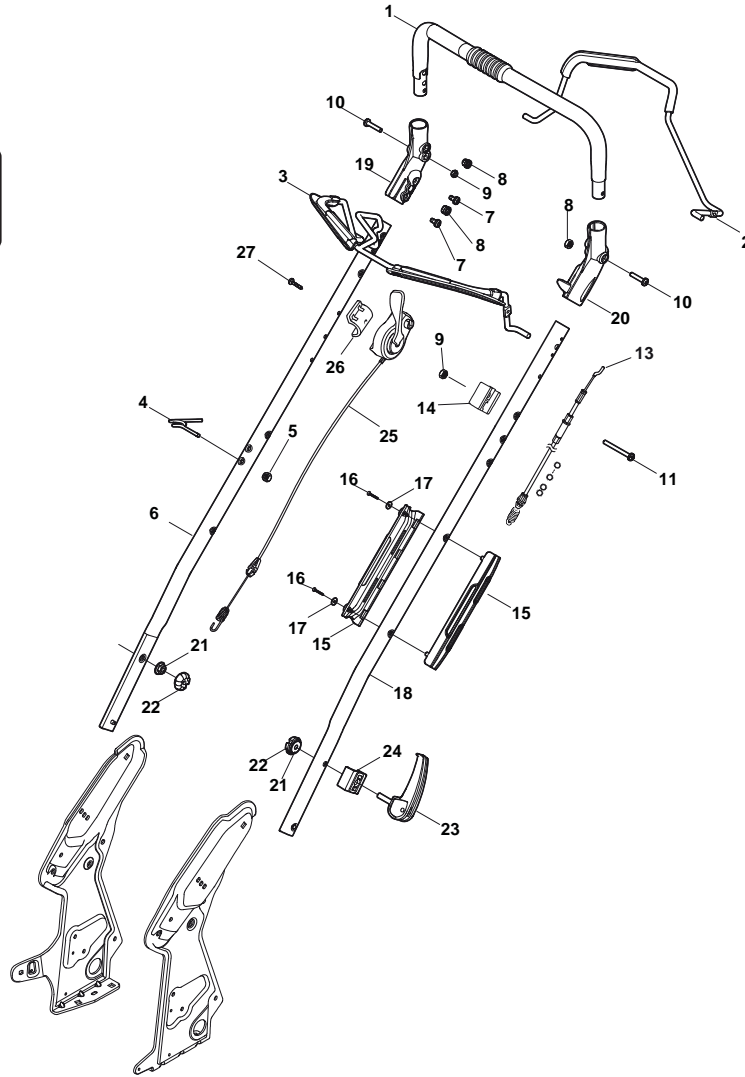

N.	CODE	Q.TY	DESCRIZIONE	DESCRIPTION	DESCRIPTION	BESCHREIBUNG	REMARK
1	381006670/2	1	Impugnatura Manico	Handgrip	Poignée	Handgriff	
2	381003349/0	1	Leva Trazione	Lever, Driving	Levier Traction	Hebel, Antrieb	
3	381003346/0	1	Leva Freno Motore	Lever, Engine Brake	Levier Frein Moteur	Hebel, Motorbremse	
4	22430309/0	1	Molla Guida	Guide Spring	Ressort De Guide	Feder Führer	
5	12154330/0	1	Dado	Nut	Ecrou	Mutter	
6	381006821/0	1	Manico Grigio, Parte Dx	Handle Grey, R	Mancheron Gris, D	Holm Grau, Rechte	
6	381006895/0	1	Manico Nero, Parte Dx	Handle Black, R	Mancheron Noire, D	Holm Schwarz, Rechte	
7	112735662/1	4	Vite	Screw	Vis	Schraube	
8	322041967/0	3	Bussola	Bush	Douille	Buchse	
9	12154510/0	3	Dado	Nut	Ecrou	Mutter	
10	112728721/0	2	Vite	Screw	Vis	Schraube	
11	12727784/0	1	Vite	Screw	Vis	Schraube	
13	381030068/0	1	Cavo Comando Trazione	Cable, Rear Drive	Câble, Commande Traction	Kabel, Antrieb	
14	322551639/0	1	Piastrina	Plate	Plaquette	Plättchen	
15	322806644/0	1	Protezione	Protection	Protection	Schutz	
16	12727812/0	2	Vite	Screw	Vis	Schraube	
17	112523000/1	2	Rosetta	Washer	Rondelle	Scheibe	
18	381006823/0	1	Manico Grigio, Parte Sx	Handle Grey, L	Mancheron Gris, G	Holm Grau, Linke	
18	381006897/0	1	Manico Nero, Parte Sx	Handle Black, L	Mancheron Noire, G	Holm Schwarz, Linke	
19	322488301/0	1	Supporto	Support	Support	Halter	
20	322488303/0	1	Supporto	Support	Support	Halter	
21	112154220/0	2	Dado	Nut	Ecrou	Mutter	
22	322399835/0	2	Manopolina	Knob	Poignée	Griff	
23	381003253/0	2	Maniglia	Handle	Poignee	Griff	
24	322680017/0	2	Supporto	Support	Support	Halter	
25	381030064/0	1	Cavo Comando Frizione Meccanic	Cable, Mechanical Clutch	Câble, Commande Embrayage Mecanic	Kabel, Mechanische Kupplung	
26	322000020/0	1	Supporto	Support	Support	Halter