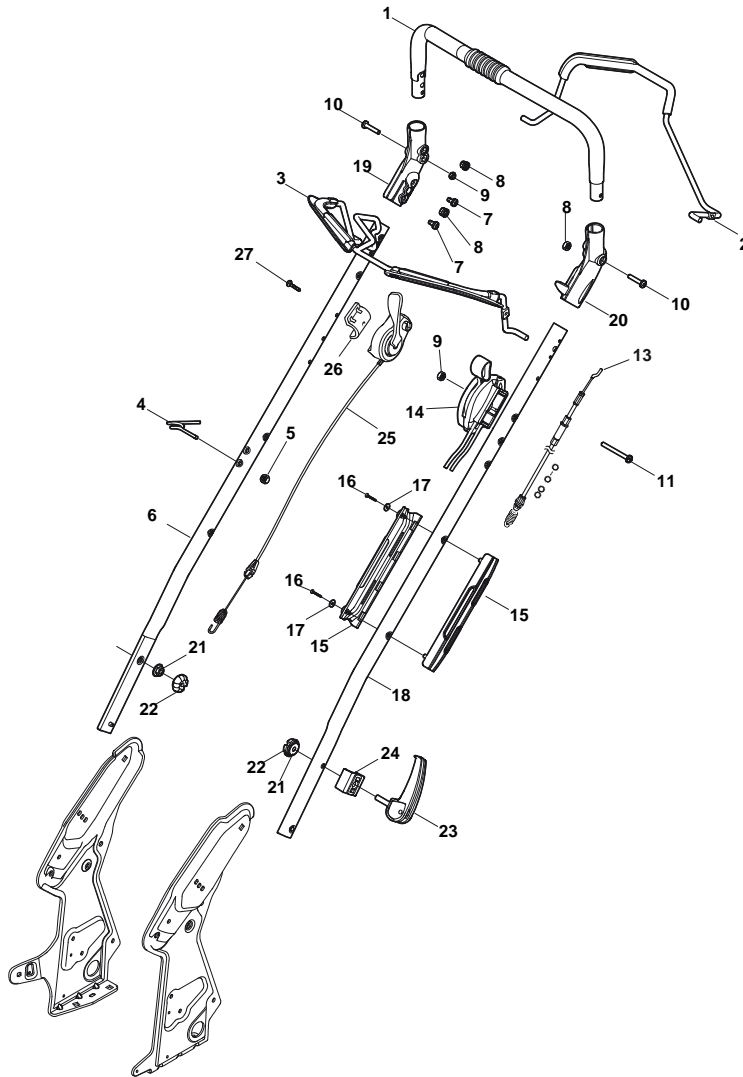

N.	CODE	Q.TY	DESCRIZIONE	DESCRIPTION	DESCRIPTION	BESCHREIBUNG	REMARK
1	381006670/2	1	Impugnatura Manico	Handgrip	Poignée	Handgriff	
2	381003349/0	1	Leva Trazione	Lever, Driving	Levier Traction	Hebel, Antrieb	
3	381003346/0	1	Leva Freno Motore	Lever, Engine Brake	Levier Frein Moteur	Hebel, Motorbremse	
4	22430309/0	1	Molla Guida	Guide Spring	Ressort De Guide	Feder Führer	
5	12154330/0	1	Dado	Nut	Ecrou	Mutter	
6	381006821/0	1	Manico Grigio, Parte Dx	Handle Grey, R	Mancheron Gris, D	Holm Grau, Rechte	
6	381006895/0	1	Manico Nero, Parte Dx	Handle Black, R	Mancheron Noire, D	Holm Schwarz, Rechte	
7	112735662/1	4	Vite	Screw	Vis	Schraube	
8	322041967/0	3	Bussola	Bush	Douille	Buchse	
9	12154510/0	3	Dado	Nut	Ecrou	Mutter	
10	112728721/0	2	Vite	Screw	Vis	Schraube	
11	12727786/0	1	Vite	Screw	Vis	Schraube	
13	381030067/0	1	Cavo Comando Trazione	Cable, Rear Drive	Câble, Commande Traction	Kabel, Antrieb	
14	181005509/0	1	Cavo Acceleratore	Throttle Cable	Cable, Accélérateur	Gashebel Kabel	(Honda)
14	181005510/0	1	Cavo Acceleratore	Throttle Cable	Cable, Accélérateur	Gashebel Kabel	(B&S)
15	322806644/0	1	Protezione	Protection	Protection	Schutz	
16	12727812/0	2	Vite	Screw	Vis	Schraube	
17	112523000/1	2	Rosetta	Washer	Rondelle	Scheibe	
18	381006823/0	1	Manico Grigio, Parte Sx	Handle Grey, L	Mancheron Gris, G	Holm Grau, Linke	
18	381006897/0	1	Manico Nero, Parte Sx	Handle Black, L	Mancheron Noire, G	Holm Schwarz, Linke	
19	322488301/0	1	Supporto	Support	Support	Halter	
20	322488303/0	1	Supporto	Support	Support	Halter	
21	112154220/0	2	Dado	Nut	Ecrou	Mutter	
22	322399835/0	2	Manopolina	Knob	Poignée	Griff	
23	381003253/0	2	Maniglia	Handle	Poignée	Griff	
24	322680017/0	2	Supporto	Support	Support	Halter	
25	381030064/0	1	Cavo Comando Frizione Meccanica	Cable, Mechanical Clutch	Câble, Commande Embrayage Mecanique	Kabel, Mechanische Kupplung