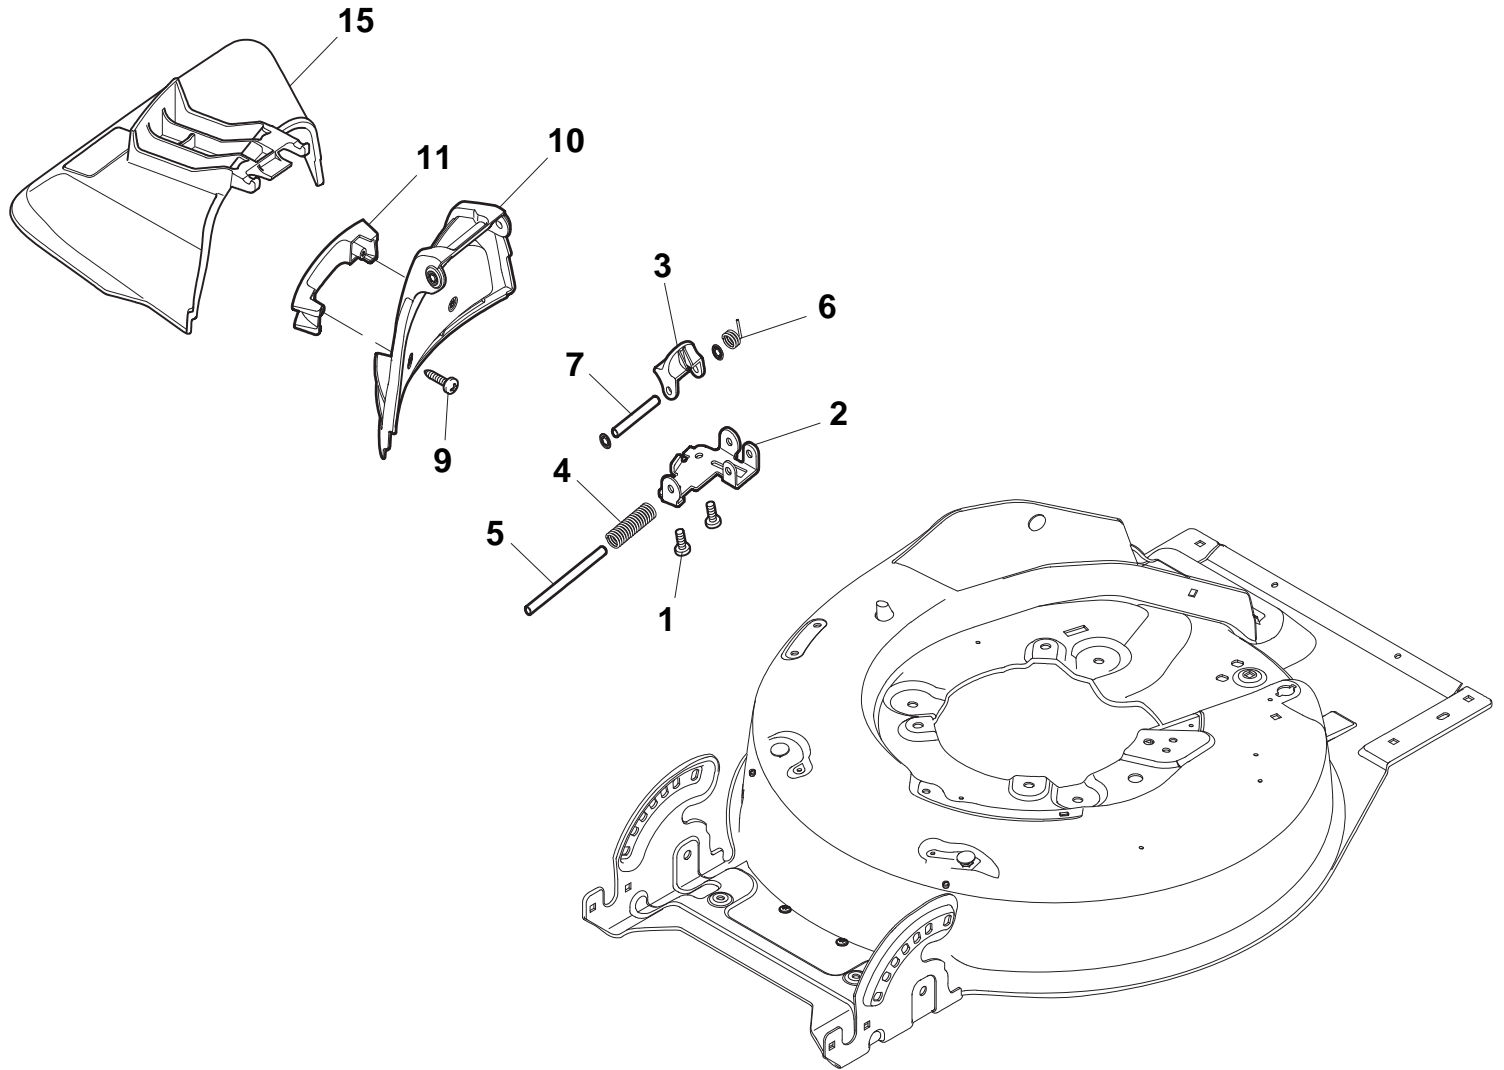

N.	CODE	Q.TY	DESCRIZIONE	DESCRIPTION	DESCRIPTION	BESCHREIBUNG	REMARK
1	112727803/0	2	Vite	Screw	Vis	Schraube	
2	322806635/1	1	Fulcro	Fulcrum Pin	Point D'Appui	Gelenkpunkt	
3	322783010/1	1	Pulsante	Button	Poussoir	Druckknopf	
4	122450456/0	1	Molla	Spring	Ressort	Feder	
5	122517864/0	1	Perno	Pin	Pivot	Bolzen	
6	122450457/0	1	Molla	Spring	Ressort	Feder	
7	122517866/0	1	Perno	Pin	Pivot	Bolzen	
9	112728706/0	2	Vite	Screw	Vis	Schraube	
10	322600200/0	1	Protezione Uscita	Ejection Guard	Protection Sortie	Auswurfschutz	
11	322393633/0	1	Maniglia	Handle	Poignee	Griff	
15	322108289/0	1	Protezione Uscita	Ejection Guard	Protection Sortie	Auswurfschutz