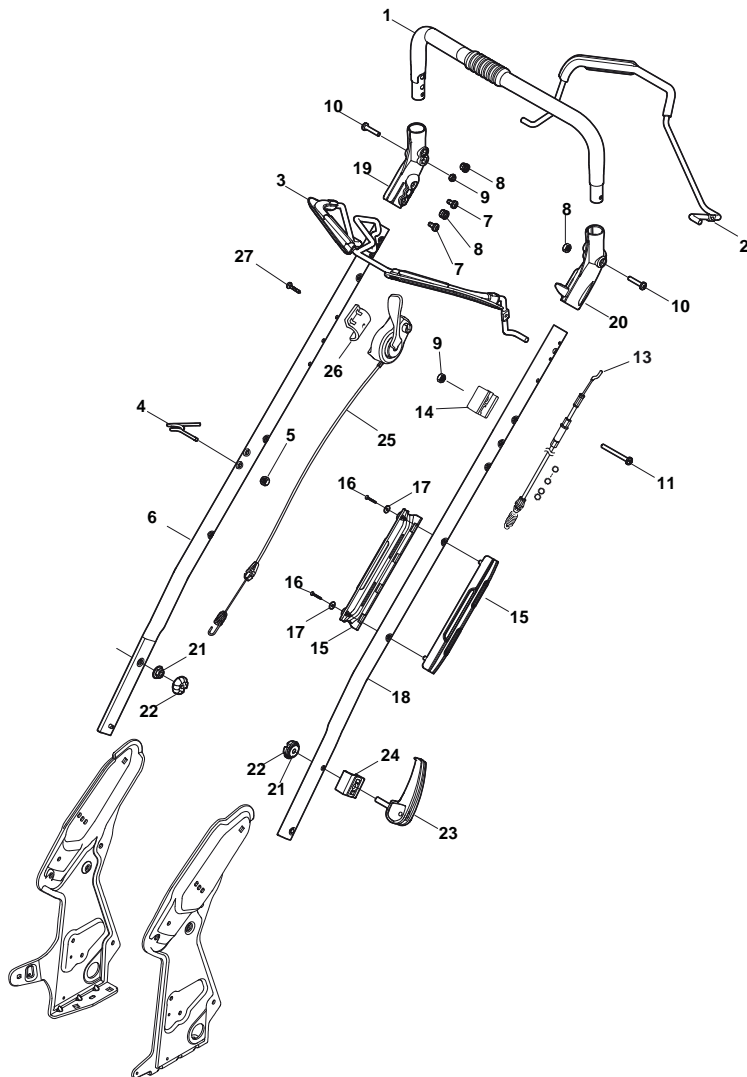

N. CODE	Q.TY	DESCRIZIONE	DESCRIPTION	DESCRIPTION	BESCHREIBUNG	REMARK
27	12727786/0	2 Vite	Screw	Vis	Schraube