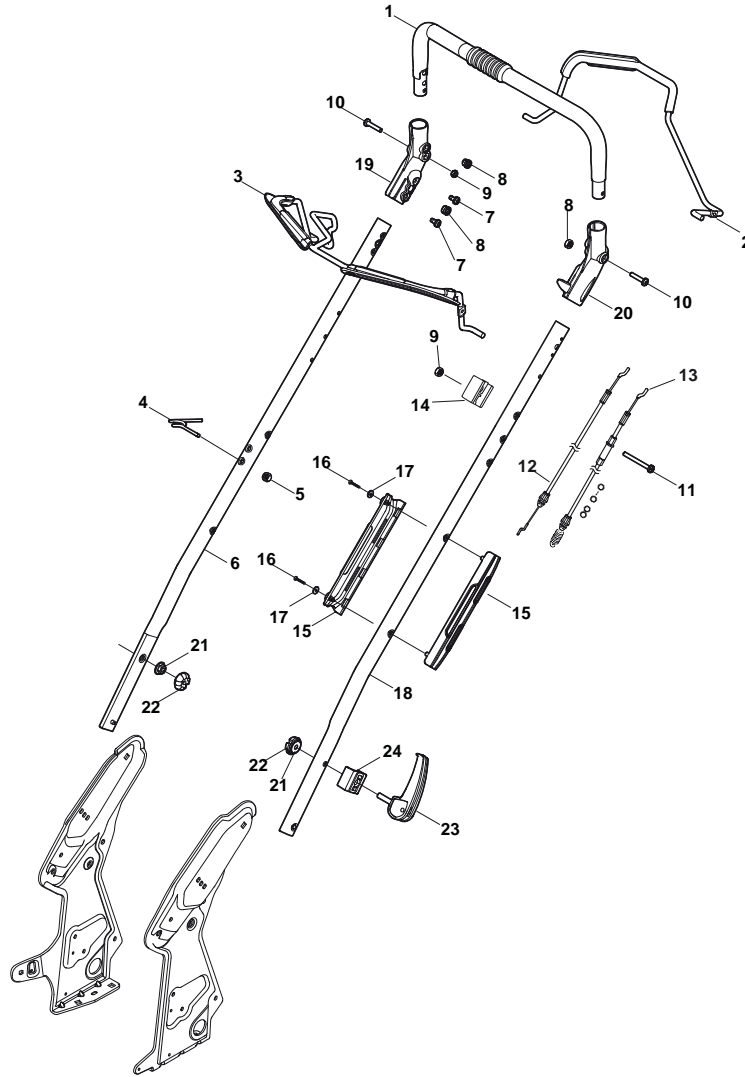

DML 554 TR 4S - DML 554 TR/E 4S

N.	CODE	Q.TY	DESCRIZIONE	DESCRIPTION	DESCRIPTION	BESCHREIBUNG	REMARK
1	381006670/2	1	Impugnatura Manico	Handgrip	Poignée	Handgriff	
2	381003349/0	1	Leva Trazione	Lever, Driving	Levier Traction	Hebel, Antrieb	
3	381003344/0	1	Leva Freno Motore	Lever, Engine Brake	Levier Frein Moteur	Hebel, Motorbremse	
4	22430309/0	1	Molla Guida	Guide Spring	Ressort De Guide	Feder Führer	
5	12154330/0	1	Dado	Nut	Ecrou	Mutter	
6	381006821/0	1	Manico Grigio, Parte Dx	Handle Grey, R	Mancheron Gris, D	Holm Grau, Rechte	
6	381006895/0	1	Manico Nero, Parte Dx	Handle Black, R	Mancheron Noire, D	Holm Schwarz, Rechte	
7	112735662/1	4	Vite	Screw	Vis	Schraube	
8	322041967/0	4	Bussola	Bush	Douille	Buchse	
9	12154510/0	3	Dado	Nut	Ecrou	Mutter	
10	112728721/0	2	Vite	Screw	Vis	Schraube	
11	12727784/0	1	Vite	Screw	Vis	Schraube	
12	181030066/0	1	Cavo Freno Motore	Cable, Thread Eng. Brake	Cable Frein Moteur	Kabel, Motorbremse	
13	381030068/0	1	Cavo Comando Trazione	Cable, Rear Drive	Câble, Commande Traction	Kabel, Antrieb	
14	322551639/0	1	Piastrina	Plate	Plaquette	Plättchen	
15	322806644/0	1	Protezione	Protection	Protection	Schutz	
16	12727812/0	2	Vite	Screw	Vis	Schraube	
17	112523000/1	2	Rosetta	Washer	Rondelle	Scheibe	
18	381006823/0	1	Manico Grigio, Parte Sx	Handle Grey, L	Mancheron Gris, G	Holm Grau, Linke	
18	381006897/0	1	Manico Nero, Parte Sx	Handle Black, L	Mancheron Noire, G	Holm Schwarz, Linke	
19	322488301/0	1	Supporto	Support	Support	Halter	
20	322488303/0	1	Supporto	Support	Support	Halter	
21	112154220/0	2	Dado	Nut	Ecrou	Mutter	
22	322399835/0	2	Manopolina	Knob	Poignée	Griff	
23	381003253/0	2	Maniglia	Handle	Poignee	Griff	
24	322680017/0	2	Supporto	Support	Support	Halter