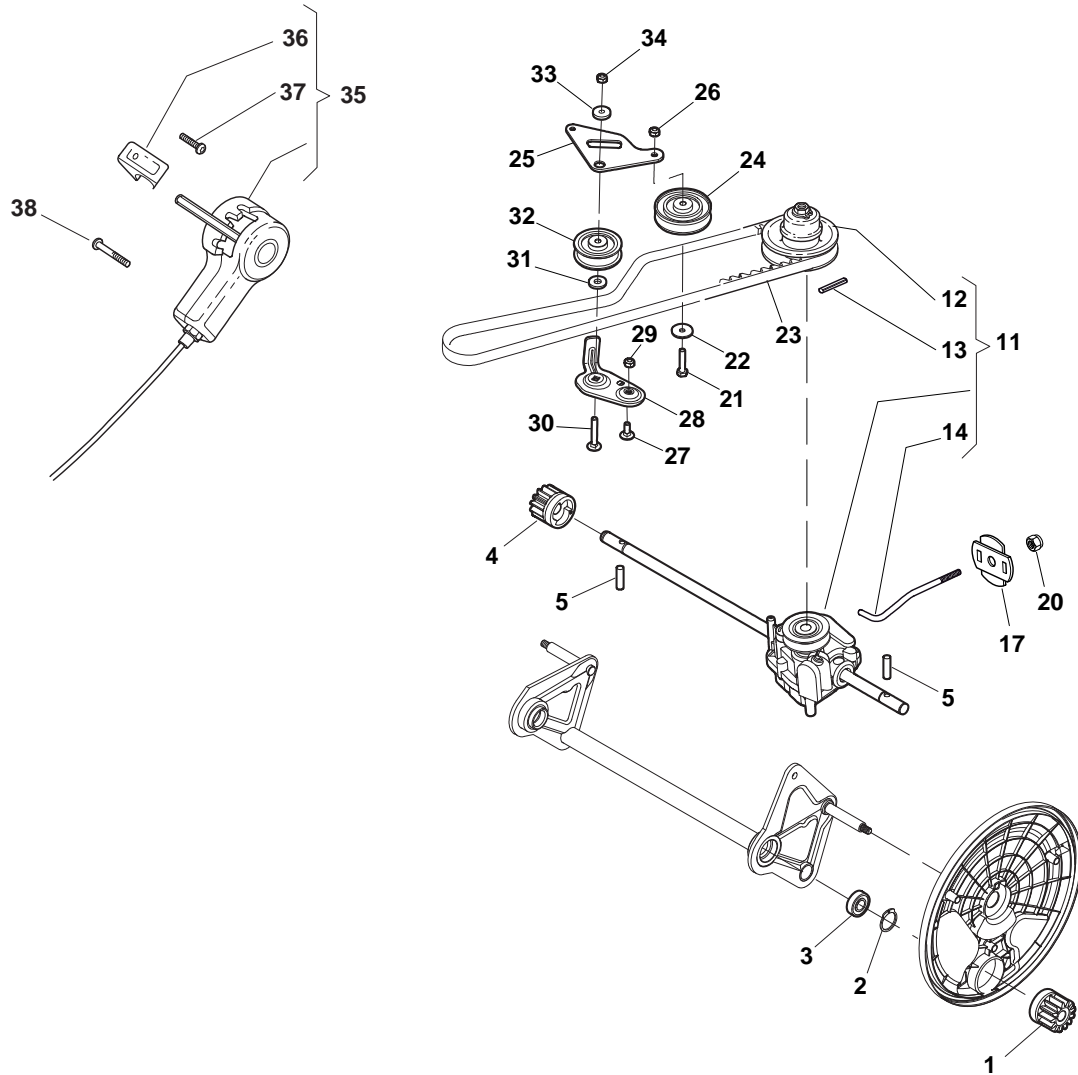

DML 554 TR 4S - DML 554 TR/E 4S

N.	CODE	Q.TY	DESCRIZIONE	DESCRIPTION	DESCRIPTION	BESCHREIBUNG	REMARK
1	122570132/0	1	Pignone Sx	Pinion L	Pignon G	Ritzel Linkes	
2	12608600/0	4	Seeger	Seeger	Seeger	Seeger	
3	19216035/0	2	Cuscinetto	Bearing	Coussinet	Lager	
4	122570131/0	1	Pignone Dx	Pinion R	Pignon D	Ritzel Rechtes	
5	22753000/0	2	Spina	Pin	Goupille	Stift	
11	181003107/0	1	Gruppo Trazione	Gear Box	Groupe Traction	Antrieb	
12	122601925/0	1	Puleggia	Pulley	Poulie	Riemenscheibe	
13	12645700/0	1	Spina	Pin	Goupille	Stift	
14	122033298/0	1	Asta Regolazione	Adjustment Rod	Tige Reglage	Verstellungstange	
16	22753000/0	2	Spina	Pin	Goupille	Stift	
17	22675113/0	2	Rosetta	Washer	Rondelle	Scheibe	
20	12154510/0	1	Dado	Nut	Ecrou	Mutter	
21	12674550/0	1	Vite	Screw	Vis	Schraube	
22	12523050/0	1	Rosetta	Washer	Rondelle	Scheibe	
23	135064386/0	1	Cinghia	Belt	Courroie	Riemen	
24	22601914/0	1	Puleggia	Pulley	Poulie	Riemenscheibe	
25	322322835/0	1	Leva	Lever	Levier	Hebel	
26	12154510/0	1	Dado	Nut	Ecrou	Mutter	
27	12815205/0	1	Vite	Screw	Vis	Schraube	
28	322806637/1	1	Supporto	Support	Support	Halter	
29	12154510/0	1	Dado	Nut	Ecrou	Mutter	
30	12815240/0	1	Vite	Screw	Vis	Schraube	
31	22671653/0	1	Rosetta	Washer	Rondelle	Scheibe	
32	22601915/0	1	Puleggia	Pulley	Poulie	Riemenscheibe	
33	22671656/0	1	Rosetta	Washer	Rondelle	Scheibe	
34	12154510/0	1	Dado	Nut	Ecrou	Mutter	
35	381007189/0	1	Cavo Comando Marce	Cable, Speed Drive Control	Cable, Comm. Changement Vitesse	Kabel, Gangeschaltun