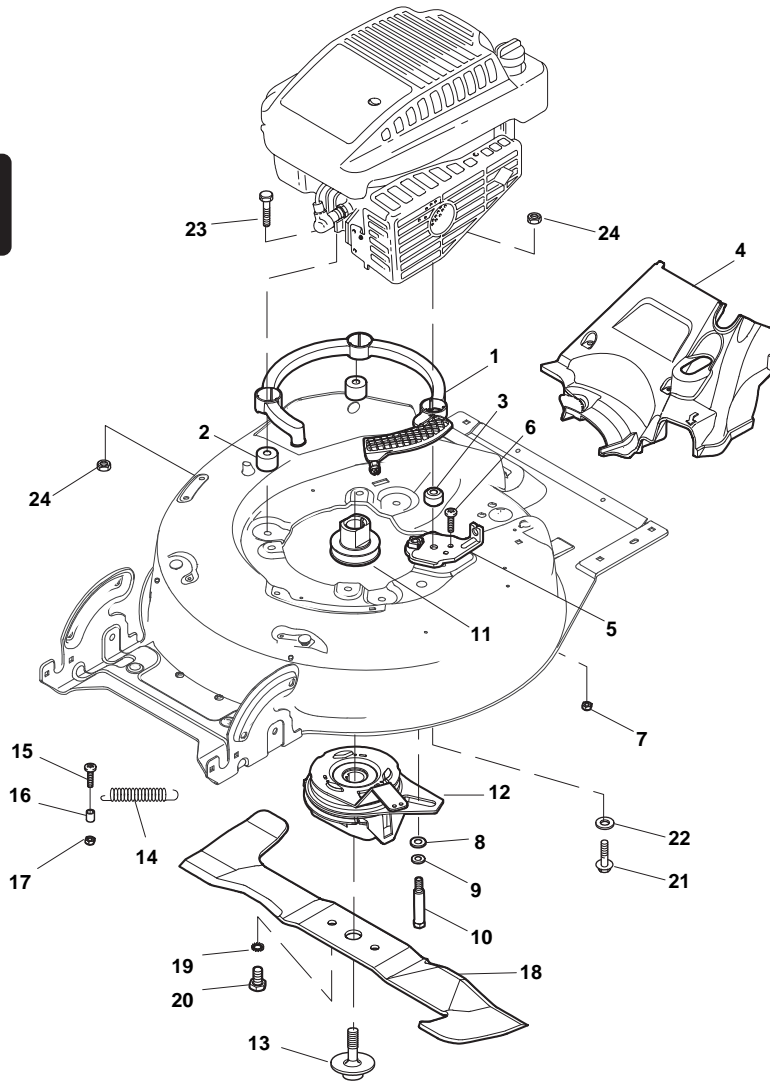

N.	CODE	Q.TY	DESCRIZIONE	DESCRIPTION	DESCRIPTION	BESCHREIBUNG	REMARK
1	322170962/0	1	Protezione	Protection	Protection	Schutz	
2	22170835/0	2	Distanziale	Spacer	Entretoise	Distanzring	
3	122170836/1	1	Distanziale	Spacer	Entretoise	Distanzring	
4	322060235/0	1	Carter	Protection	Protection	Schutz	
5	381545329/0	1	Supporto	Support	Support	Halter	
6	112727802/0	1	Vite	Screw	Vis	Schraube	
7	12154510/0	1	Dado	Nut	Ecrou	Mutter	
8	22671653/0	1	Rosetta	Washer	Rondelle	Scheibe	
9	12540060/0	1	Rondella	Washer	Rondelle	Scheibe	
10	122534127/0	1	Piolo	Pin	Bondon	Dübel	
11	122601922/0	1	Puleggia, Albero Motore Ø 22.2	Pulley, Crankshaft Ø 22.2	Poulie, Arbre Moteur Ø 22.2	Scheibe, Motorwelle Ø 22.2	(B&S - GGP)
11	122601923/0	1	Puleggia, Albero Motore Ø 25	Pulley, Crankshaft Ø 25	Poulie, Arbre Moteur Ø 25	Scheibe, Motorwelle Ø 25	(Honda)
12	118399051/0	1	Ass. Frizione Meccanica	Mechanical Clutch	Embrayage Mecanique	Mechanische Kupplung	
13	12735460/0	1	Vite	Screw	Vis	Schraube	
14	122446188/0	1	Molla	Spring	Ressort	Feder	
15	112727801/0	1	Vite	Screw	Vis	Schraube	
16	122170846/0	1	Distanziale	Spacer	Entretoise	Distanzring	
17	12154510/0	1	Dado	Nut	Ecrou	Mutter	
18	181004455/0	1	Coltello	Blade	Lame	Messer	
19	12540060/0	2	Rondella	Washer	Rondelle	Scheibe	
20	12794110/0	2	Vite	Screw	Vis	Schraube	
21	12692050/0	1	Vite	Screw	Vis	Schraube	
22	12521350/0	1	Rosetta	Washer	Rondelle	Scheibe	
23	12691700/0	2	Vite	Screw	Vis	Schraube	
24	12154210/0	3	Dado	Nut	Ecrou	Mutter