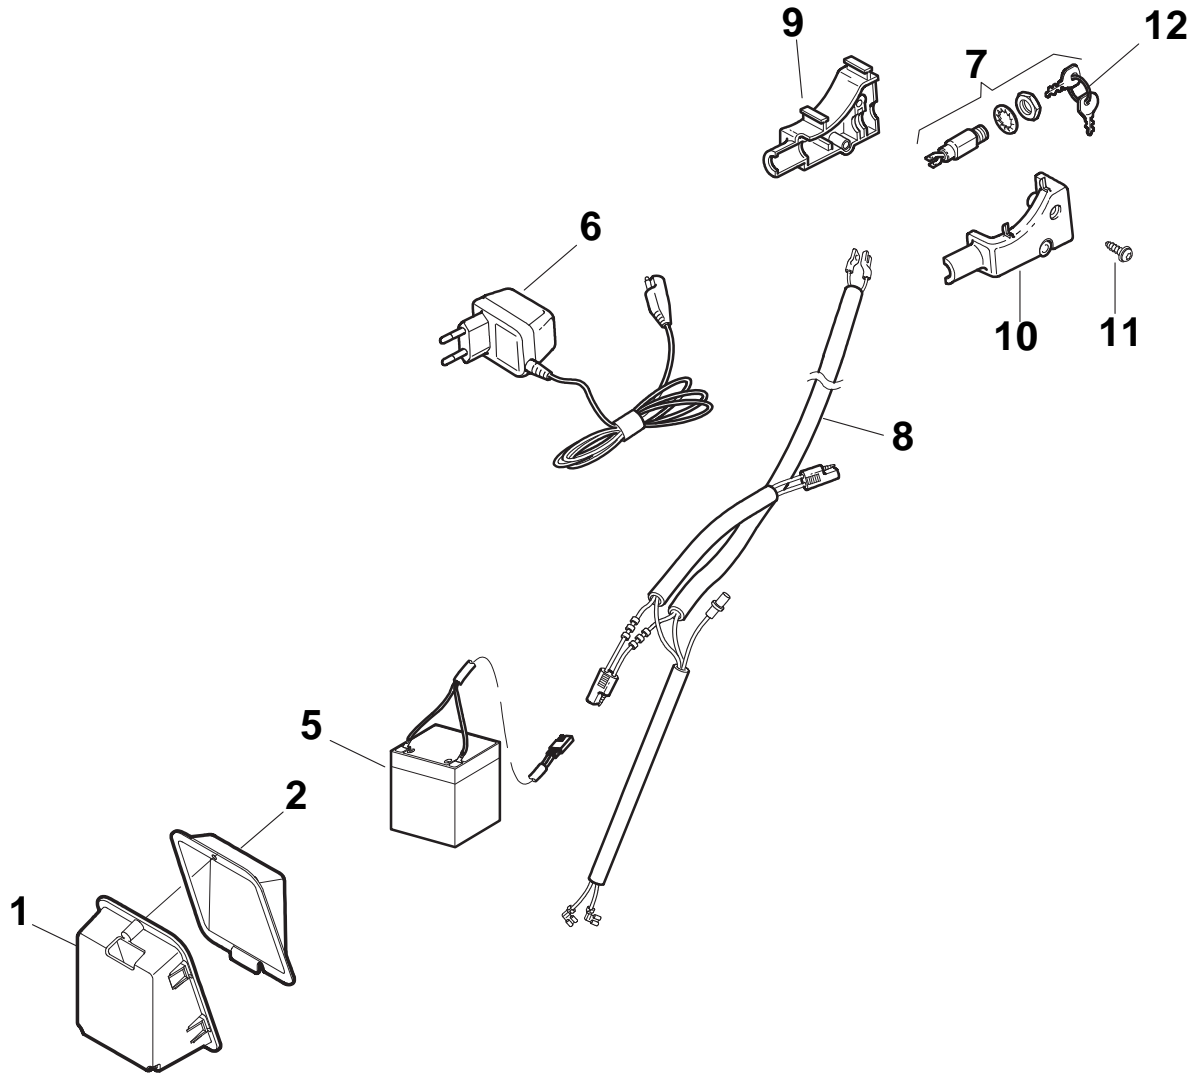

N.	CODE	Q.TY	DESCRIZIONE	DESCRIPTION	DESCRIPTION	BESCHREIBUNG	REMARK
1	322109548/1	1	Supporto Batteria	Support, Battery	Support Batterie	Halter, Batterie	
2	322109549/0	1	Coperchio	Cover	Couvercle	Deckel	
5	18120052/0	1	Batteria	Battery	Batterie	Batterie	
6	18204120/0	1	Carica Batteria	Battery Charger	Chargeur De	Ladgerät	CE
6	18204121/0	1	Carica Batteria	Battery Charger	Chargeur De	Ladgerät	UK
7	18450050/0	1	Interruttore	Switch	Interrupteur	Schalter	
8	18204196/0	1	Cavo Avviamento	Cable, Start	Cable Démarrage	Kabel, Start	
9	22722804/0	1	Protezione Dx	R Protection	Protection D	Rechte Schutz	
10	22722805/0	1	Protezione Sx	L Protection	Protection G	Linke Schutz	
11	12728300/0	1	Vite	Screw	Vis	Schraube	
12	18210016/1	1	Chiave Avviamento	Starting Key	Clef A Demarrage	Schlüssel Für Start