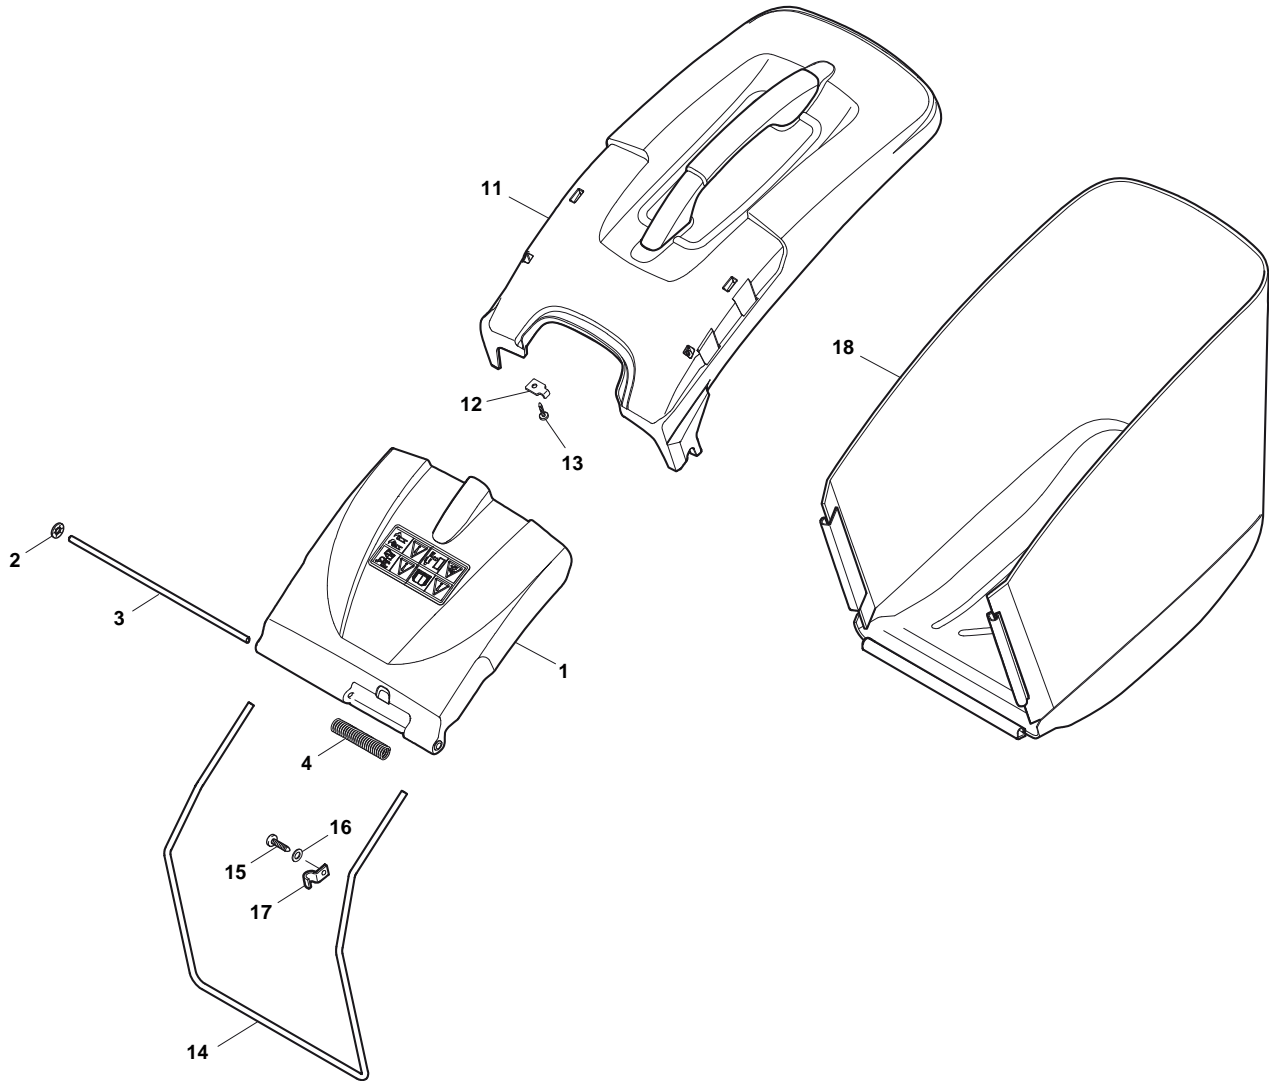

N.	CODE	Q.TY	DESCRIZIONE	DESCRIPTION	DESCRIPTION	BESCHREIBUNG	REMARK
1	322600180/3	1	Parasassi	Stone-Guard	Pare-Pierres	Prallblech	
2	12604899/0	2	Fissatore A Corona	Crown Fastener	Fixateur A Couronne	Kronescheibe	
3	122517863/0	1	Perno	Pin	Pivot	Bolzen	
4	122450455/1	1	Molla	Spring	Ressort	Feder	
11	381486007/0	1	Sacco, Parte Sup	Grass-Box, Upper	Sac, Partie	Korb, Oberteil	
12	322545159/0	2	Piastrina	Plate	Plaquette	Plättchen	
13	12728689/0	2	Vite	Screw	Vis	Schraube	
14	122608542/0	1	Rinforzo Inf	Stiffening Lower	Réinforcement Inf	Verstärkung Untere	
15	12728689/0	2	Vite	Screw	Vis	Schraube	
16	12521320/0	2	Rosetta	Washer	Rondelle	Scheibe	
17	325774220/0	2	Piastrina	Plate	Plaquette	Plättchen	
18	181002298/1	1	Sacco, Tela	Box, Fabric	Sac, Toile	Sack, Tuck	Mountfield
18	181002302/2	1	Sacco, Tela	Box, Fabric	Sac, Toile	Sack, Tuck	Stiga
18	181002303/2	1	Sacco, Tela	Box, Fabric	Sac, Toile	Sack, Tuck	Castelgarden