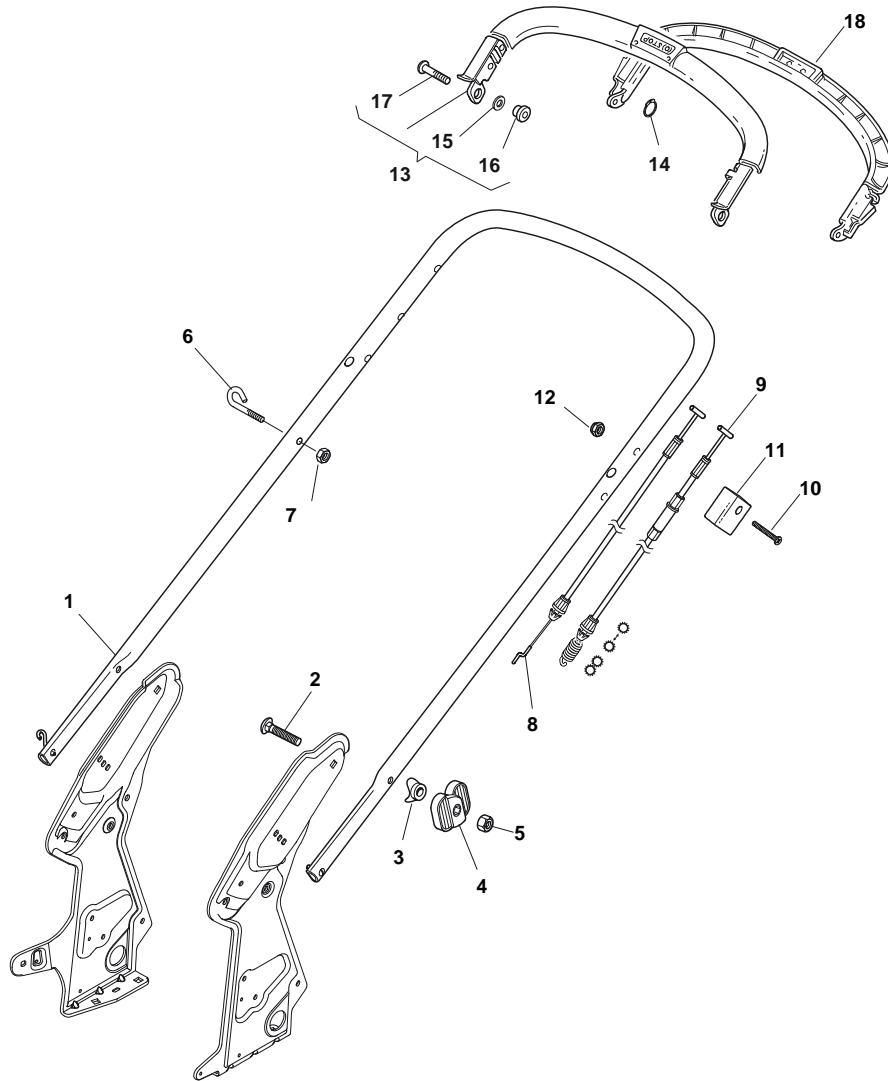

DML 554 TR 4S - DML 554 TR/E 4S

N. CODE	Q.TY	DESCRIZIONE	DESCRIPTION	DESCRIPTION	BESCHREIBUNG	REMARK	
53	325160039/0	6	Distanziale	Spacer	Entretoise	Distanzring	
54	112794986/0	1	Vite	Screw	Vis	Schraube	
55	112727799/0	2	Vite	Screw	Vis	Schraube	
56	12521350/0	1	Rosetta	Washer	Rondelle	Scheibe	
57	12155000/0	1	Dado	Nut	Ecrou	Mutter	
58	381608501/0	1	Rinforzo Inf	Stiffening Lower	Réforcement Inf	Verstärkung	

DML 554 TR 4S - DML 554 TR/E 4S

N.	CODE	Q.TY	DESCRIZIONE	DESCRIPTION	DESCRIPTION	BESCHREIBUNG	REMARK
1	381006877/0	1	Manico, Parte Sup	Handle, Upper Part	Mancheron, Partie Superieure	Holm, Oberteil	
2	12819120/0	2	Vite	Screw	Vis	Schraube	
3	22680006/1	2	Rosetta	Washer	Rondelle	Scheibe	
4	22399803/0	2	Manopolina	Knob	Poignée	Griff	
5	12293200/0	2	Dado	Nut	Ecrou	Mutter	
6	22430313/0	1	Molla Guida	Guide Spring	Ressort De Guide	Feder Führer	
7	12154510/0	1	Dado	Nut	Ecrou	Mutter	
8	181030041/1	1	Cavo Freno Motore	Cable, Thread Engine Brake	Cable Frein Moteur	Kabel, Motorbremse	(Honda GCV 190)
8	181030041/1	1	Cavo Freno Motore	Cable, Thread Engine Brake	Cable Frein Moteur	Kabel, Motorbremse	(B&S 750 series)
8	181030062/0	1	Cavo Freno Motore	Cable, Thread Engine Brake	Cable Frein Moteur	Kabel, Motorbremse	(B&S 675 series)
9	381030059/0	1	Cavo Comando Trazione	Cable, Rear Drive	Câble, Commande Traction	Kabel, Antrieb	
10	12727783/0	1	Vite	Screw	Vis	Schraube	
11	22551640/0	1	Piastrina	Plate	Plaquette	Plättchen	
12	12154510/0	1	Dado	Nut	Ecrou	Mutter	
13	381003330/0	1	Leva Freno Motore	Lever, Engine Brake	Levier Frein Moteur	Hebel, Motorbremse	
14	12000930/0	2	Anello Elastico	Snap Ring	Anneau Ressort	Sprengring	
15	12523010/0	2	Rosetta	Washer	Rondelle	Scheibe	
16	22041960/0	2	Bussola	Bush	Douille	Buchse	
17	122524328/0	2	Perno	Pin	Pivot	Bolzen	
18	81003297/1	1	Leva Trazione	Driving Lever	Levier Traction	Antriebhebel	