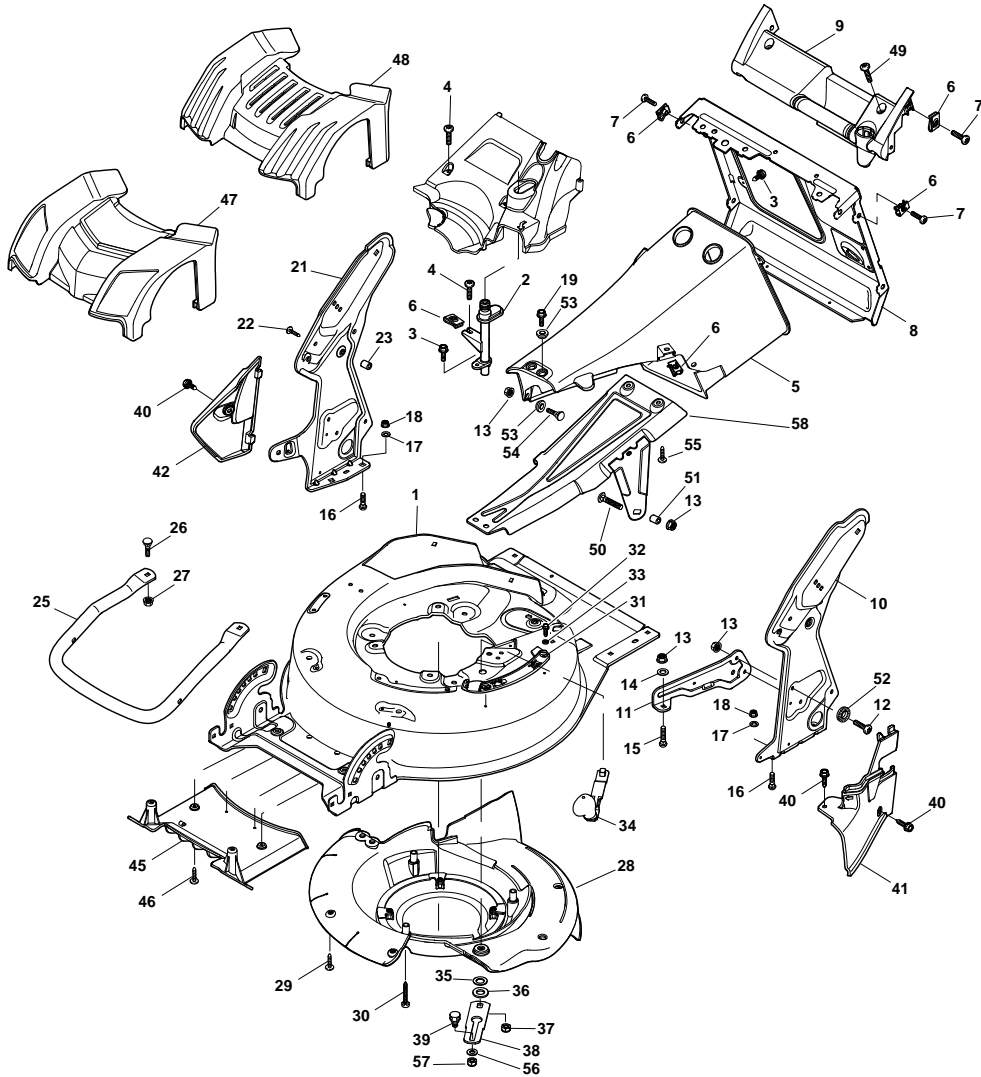

DML 554 TR 4S - DML 554 TR/E 4S

N.	CODE	Q.TY	DESCRIZIONE	DESCRIPTION	DESCRIPTION	BESCHREIBUNG	REMARK
1	381003875/0	1	Chassis Giallo	Deck Yellow	Châssis Jaune	Gehäuse Gelb	
1	381003876/0	1	Chassis Grigio	Deck Grey	Châssis Gris	Gehäuse Grau	
1	381003944/0	1	Chassis INOX	Deck INOX	Châssis INOX	Gehäuse INOX	
2	322034001/1	1	Attacco Acqua Lavaggio	Washing Connection	Attaque Lavage	Waschenverbindung	
3	125943004/0	5	Vite	Screw	Vis	Schraube	
4	112727802/0	2	Vite	Screw	Vis	Schraube	
5	322108292/0	1	Convogliatore Rosso	Conveyor Red	Convoyeur Rouge	Leitblechsatz Rot	
5	322108294/0	1	Convogliatore Giallo	Conveyor Yellow	Convoyeur Jaune	Leitblechsatz Gelb	
6	112437507/0	12	Piastrina	Plate	Plaquette	Plättchen	
7	112727802/0	8	Vite	Screw	Vis	Schraube	
8	381545321/1	1	Piastra Posteriore	Rear Plate	Plaque Arriere	Hintere Platte	
8	381545323/1	1	Piastra Posteriore	Rear Plate	Plaque Arriere	Hintere Platte	only TR-E
9	322785282/0	1	Supporto	Support	Support	Halter	
10	381545333/0	1	Staffa Sx	Bracket, L	Bride G	Pratze, Linke	
11	322545191/0	1	Supporto	Support	Support	Halter	
12	112727803/0	2	Vite	Screw	Vis	Schraube	
13	12154510/0	4	Dado	Nut	Ecrou	Mutter	
14	12521330/0	1	Rosetta	Washer	Rondelle	Scheibe	
15	12815200/0	1	Vite	Screw	Vis	Schraube	
16	12818690/0	4	Vite	Screw	Vis	Schraube	
17	12521350/0	4	Rosetta	Washer	Rondelle	Scheibe	
18	12155000/0	4	Dado	Nut	Ecrou	Mutter	
19	12729601/1	2	Vite	Screw	Vis	Schraube	
21	381545331/0	1	Staffa Dx	Bracket, R	Bride D	Pratze, Rechte	
22	112735662/1	2	Vite	Screw	Vis	Schraube	
23	122534128/0	2	Piolo	Pin	Bondon	Dübel	
25	381393702/0	2	Protezione	Protection	Protection	Schutz