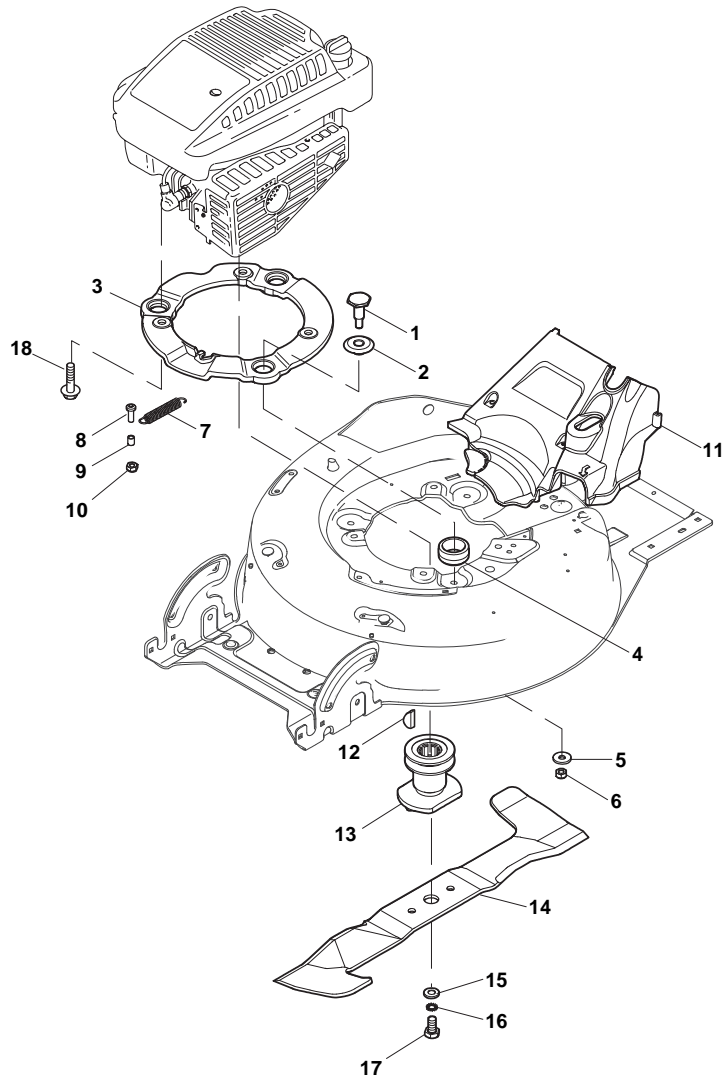

N.	CODE	Q.TY	DESCRIZIONE	DESCRIPTION	DESCRIPTION	BESCHREIBUNG	REMARK
1	122519816/0	3	Perno	Pin	Pivot	Bolzen	
2	22672201/0	3	Rondella	Washer	Rondelle	Scheibe	
3	322207226/0	1	Flangia	Flange	Bride	Flansch	
4	322250014/0	3	Gommino	Grommet	Caoutchouc	Gummi	
5	122170850/0	3	Distanziale	Spacer	Entretoise	Distanzring	
6	12155000/0	3	Dado	Nut	Ecrou	Mutter	
7	122450461/0	1	Molla	Spring	Ressort	Feder	
8	112727801/0	1	Vite	Screw	Vis	Schraube	
9	122170846/0	1	Distanziale	Spacer	Entretoise	Distanzring	
10	12154510/0	1	Dado	Nut	Ecrou	Mutter	
11	322060234/0	1	Carter	Protection	Protection	Schutz	
12	12139100/0	1	Linguetta, Albero Motore Ø 22.2	Feather, Crankshaft Ø 22.2	Clavette, Arbre Moteur Ø 22.2	Keil, Motorwelle Ø 22.2	(B&S - GGP)
12	12139150/0	1	Linguetta, Albero Motore Ø 25	Feather, Crankshaft Ø 25	Clavette, Arbre Moteur Ø 25	Keil, Motorwelle Ø 25	(Honda)
13	122465638/1	1	Mozzo Con Puleggia, Albero Motore Ø 22.2	Hub With Pulley, Crankshaft Ø 22.2	Moyeu Avec Poulie, Arbre Moteur Ø 22.2	Nabe Mit Scheibe, Motorwelle Ø 22.2	(B&S - GGP)
13	122465639/1	1	Mozzo Con Puleggia, Albero Motore Ø 25	Hub With Pulley, Crankshaft Ø 25	Moyeu Avec Poulie, Arbre Moteur Ø 25	Nabe Mit Scheibe, Motorwelle Ø 25	(Honda)
14	181004454/0	1	Coltello	Blade	Lame	Messer	
15	22160400/0	1	Disco Elastico	Elastic Washer	Rondelle Elastique	Elastischescheibe	
16	12523080/0	1	Rosetta	Washer	Rondelle	Scheibe	
17	12736815/0	1	Vite	Screw	Vis	Schraube	
18	112735108/1	3	Vite	Screw	Vis	Schraube