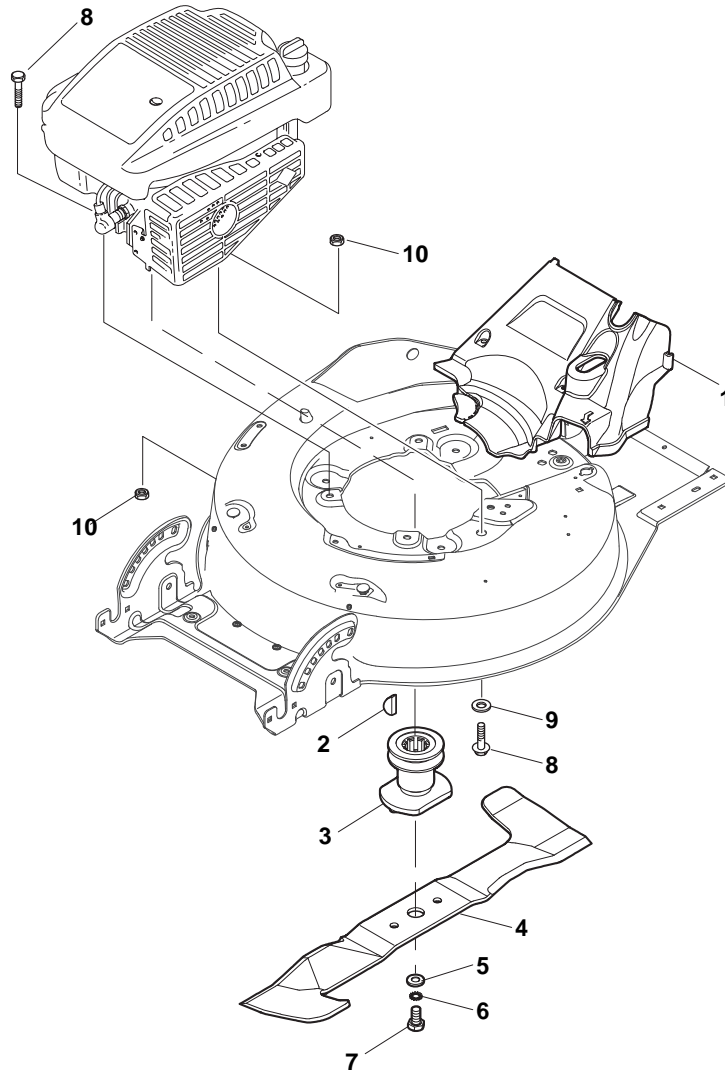

DML 554 TR 4S - DML 554 TR/E 4S

N.	CODE	Q.TY	DESCRIZIONE	DESCRIPTION	DESCRIPTION	BESCHREIBUNG	REMARK
1	322060234/0	1	Carter	Protection	Protection	Schutz	
2	12139100/0	1	Linguetta, Albero Motore Ø 22.2	Feather, Crankshaft Ø 22.2	Clavette, Arbre Moteur Ø 22.2	Keil, Motorwelle Ø 22.2	(B&S - GGP)
2	12139150/0	1	Linguetta, Albero Motore Ø 25	Feather, Crankshaft Ø 25	Clavette, Arbre Moteur Ø 25	Keil, Motorwelle Ø 25	(Honda)
3	122465607/3	1	Mozzo, Albero Motore Ø 22.2	Hub, Crankshaft Ø 22.2	Moyeu, Arbre Moteur Ø 22.2	Halter, Motorwelle Ø 22.2	(B&S - GGP)
3	122465608/2	1	Mozzo, Albero Motore Ø 25	Hub, Crankshaft Ø 25	Moyeu, Arbre Moteur Ø 25	Halter, Motorwelle Ø 25	(Honda)
4	181004453/0	1	Coltello Standard	Blade Standard	Lame Standard	Messer Standard	
5	22160400/0	1	Disco Elastico	Elastic Washer	Rondelle Elastique	Elastischescheibe	
6	12523080/0	1	Rosetta	Washer	Rondelle	Scheibe	
7	12735698/0	1	Vite	Screw	Vis	Schraube	
8	12691100/0	2	Vite	Screw	Vis	Schraube	(B&S 675 Series)
8	12691100/0	3	Vite	Screw	Vis	Schraube	(B&S 625-750 Series)
8	12691100/0	3	Vite	Screw	Vis	Schraube	(Honda GCV 160-190)
8	12691115/0	3	Vite	Screw	Vis	Schraube	(GGP Engine 140-160-196 cc)
8	12691800/0	1	Vite	Screw	Vis	Schraube	(B&S 675 Series)
9	12521350/0	1	Rosetta	Washer	Rondelle	Scheibe	
10	12154210/0	3	Dado	Nut	Ecrou	Mutter