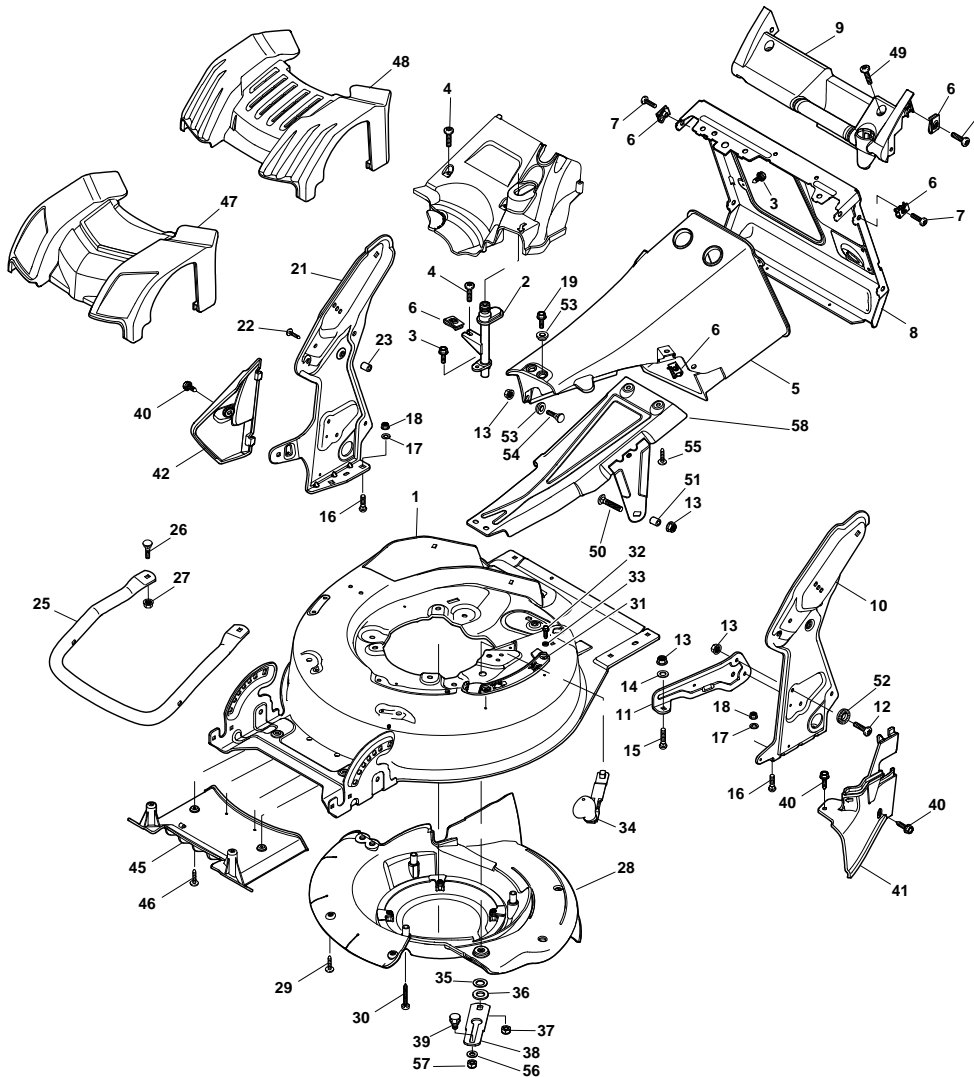

N.	CODE	Q.TY	DESCRIZIONE	DESCRIPTION	DESCRIPTION	BESCHREIBUNG	REMARK
26	12815205/0	2	Vite	Screw	Vis	Schraube	
27	12154510/0	2	Dado	Nut	Ecrou	Mutter	
28	381102203/0	1	Carter Mulching	Protection Mulching	Protection Mulching	Schutz Mulching	
29	125943004/0	2	Vite	Screw	Vis	Schraube	
30	112735115/0	3	Vite	Screw	Vis	Schraube	
31	322500052/2	1	Pattino	Shoe	Bloc De Glissement	Gleitblock	
32	12731580/0	2	Vite	Screw	Vis	Schraube	
33	12521331/0	2	Rosetta	Washer	Rondelle	Scheibe	
34	381003338/0	1	Leva Comando	Lever	Levier	Hebel	
35	21660100/0	1	Rosetta	Washer	Rondelle	Scheibe	
36	12521370/0	1	Rondella	Washer	Rondelle	Scheibe	
37	12154210/0	1	Dado	Nut	Ecrou	Mutter	
38	322320009/0	1	Leva	Lever	Levier	Hebel	
39	122042022/0	1	Bussola	Bush	Douille	Buchse	
40	125943004/0	3	Vite	Screw	Vis	Schraube	
41	322109830/0	1	Carter Nero	Guard Black	Carter Noire	Blech Schwarz	
42	322109825/0	1	Carter Nero	Guard Black	Carter Noire	Blech Schwarz	
45	322500101/0	1	Griglia Aspirazione	Air Intake Grill	Grille D'Aspiration	Ansauggitter	
46	112728706/0	2	Vite	Screw	Vis	Schraube	
46	12728703/0	4	Vite	Screw	Vis	Schraube	
47	322226139/0	1	Mascherina, Rosso	Mask, Red	Mesque, Rouge	Maske, Rot	
48	322226140/0	1	Mascherina, Giallo	Mask, Yellow	Mesque, Jaune	Maske, Gelb	
48	322226141/0	1	Mascherina, Grigio	Mask, Grey	Mesque, Gris	Maske, Grau	
49	112727801/0	2	Vite	Screw	Vis	Schraube	
50	112815270/0	2	Vite	Screw	Vis	Schraube	
51	122671664/0	2	Distanziale	Spacer	Entretoise	Distanzring	
52	12540040/0	2	Rosetta	Washer	Rondelle	Scheibe