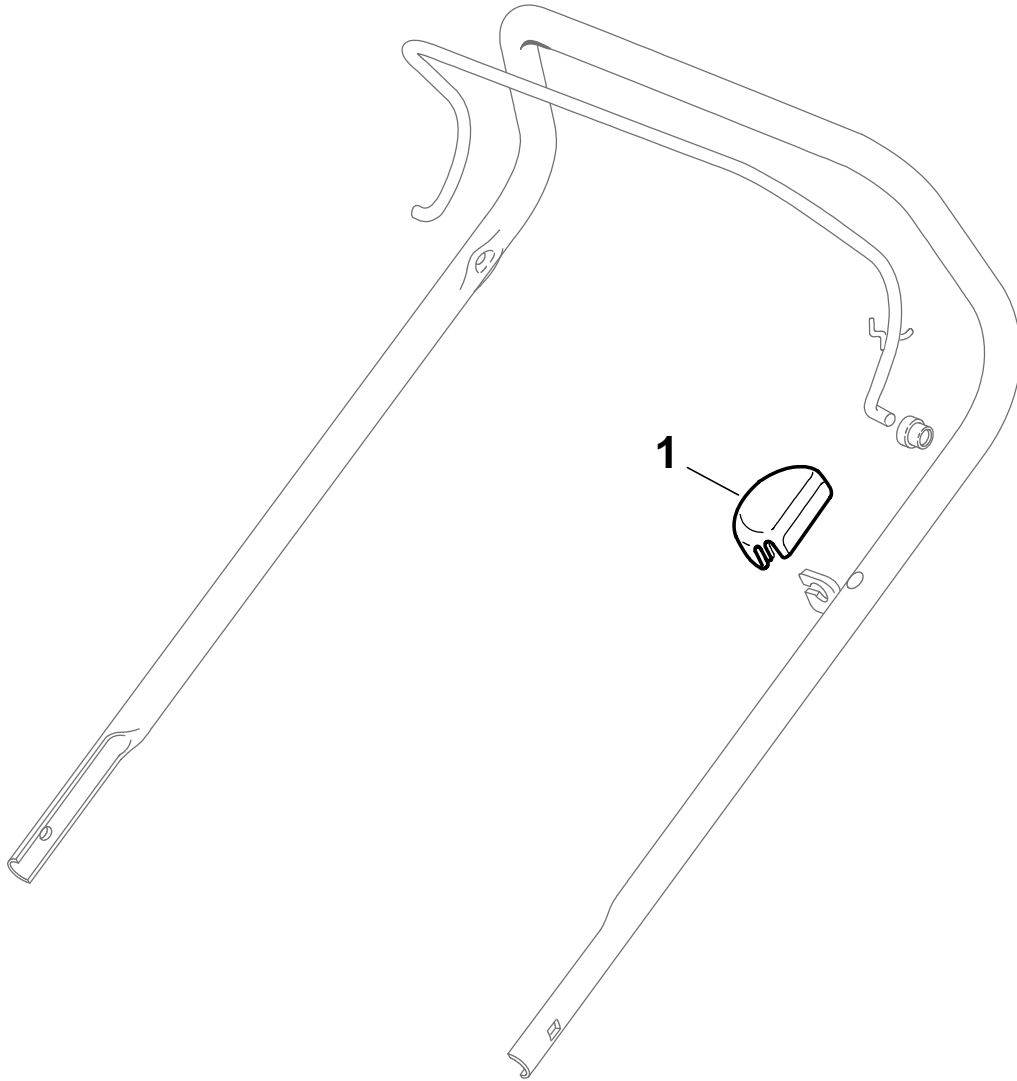

N.	CODE	Q.TY	DESCRIZIONE	DESCRIPTION	DESCRIPTION	BESCHREIBUNG	REMARK
1	22601000/0	1	Protezione	Protection	Protection	Schutz