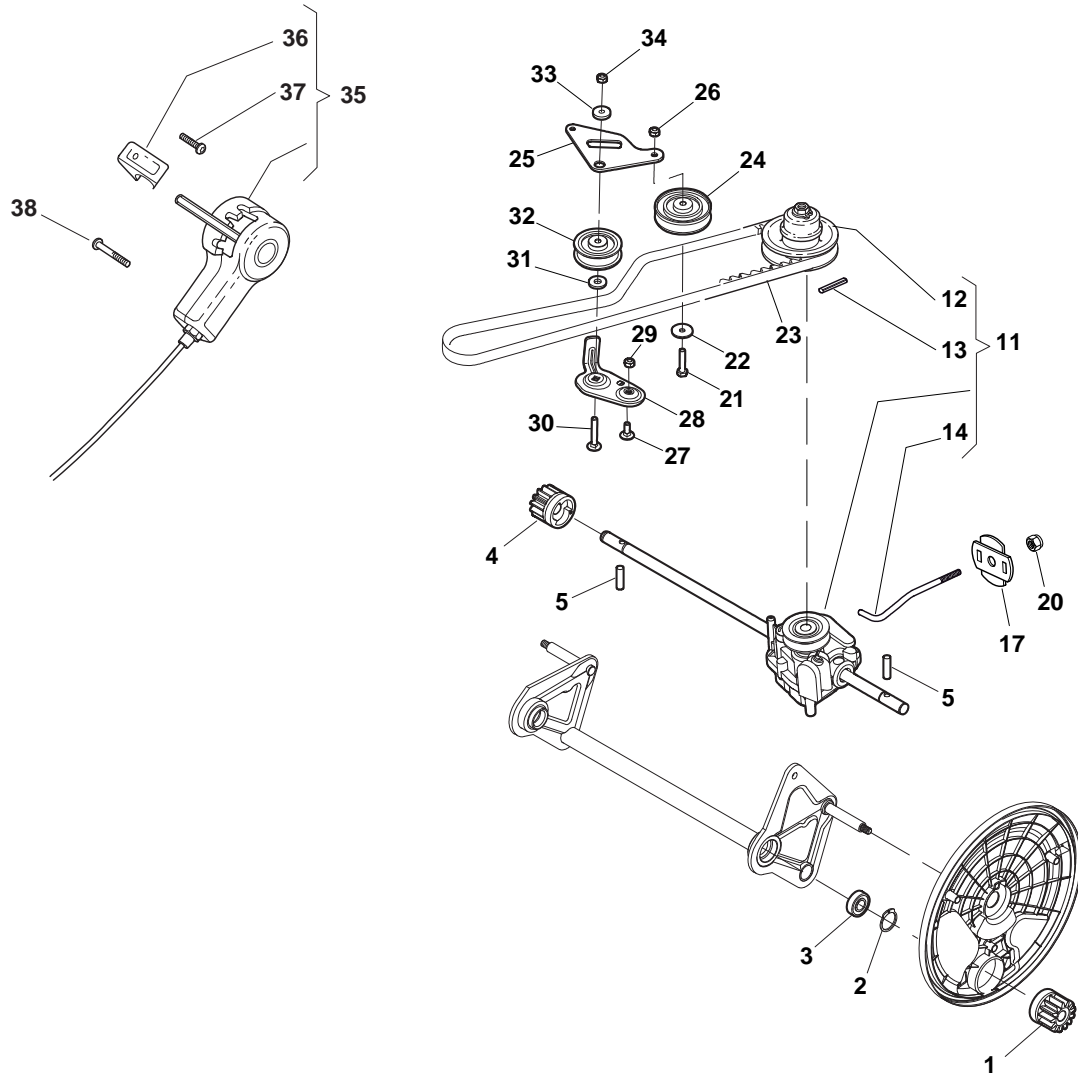

DML 554 TR 4S - DML 554 TR/E 4S

N.	CODE	Q.TY	DESCRIZIONE	DESCRIPTION	DESCRIPTION	BESCHREIBUNG	REMARK
1	122570132/0	1	Pignone Sx	Pinion L	Pignon G	Ritzel Linkes	
2	12608600/0	4	Seeger	Seeger	Seeger	Seeger	
3	19216035/0	2	Cuscinetto	Bearing	Coussinet	Lager	
4	122570131/0	1	Pignone Dx	Pinion R	Pignon D	Ritzel Rechtes	
5	22753000/0	2	Spina	Pin	Goupille	Stift	
11	181003107/0	1	Gruppo Trazione	Gear Box	Groupe Traction	Antrieb	
12	122601925/0	1	Puleggia	Pulley	Poulie	Riemenscheibe	
13	12645700/0	1	Spina	Pin	Goupille	Stift	
14	122033298/0	1	Asta Regolazione	Adjustment Rod	Tige Reglage	Verstellungstange	
16	22753000/0	2	Spina	Pin	Goupille	Stift	
17	22675113/0	2	Rosetta	Washer	Rondelle	Scheibe	
20	12154510/0	1	Dado	Nut	Ecrou	Mutter	
21	12674550/0	1	Vite	Screw	Vis	Schraube	
22	12523050/0	1	Rosetta	Washer	Rondelle	Scheibe	
23	135064386/0	1	Cinghia	Belt	Courroie	Riemen	
24	22601914/0	1	Puleggia	Pulley	Poulie	Riemenscheibe	
25	322322835/0	1	Leva	Lever	Levier	Hebel	
26	12154510/0	1	Dado	Nut	Ecrou	Mutter	
27	12815205/0	1	Vite	Screw	Vis	Schraube	
28	322806637/1	1	Supporto	Support	Support	Halter	
29	12154510/0	1	Dado	Nut	Ecrou	Mutter	
30	12815240/0	1	Vite	Screw	Vis	Schraube	
31	22671653/0	1	Rosetta	Washer	Rondelle	Scheibe	
32	22601915/0	1	Puleggia	Pulley	Poulie	Riemenscheibe	
33	22671656/0	1	Rosetta	Washer	Rondelle	Scheibe	
34	12154510/0	1	Dado	Nut	Ecrou	Mutter	
35	381007189/0	1	Cavo Comando Marce	Cable, Speed Drive Control	Cable, Comm. Changement Vitesse	Kabel, Gangeschaltun	

DML 554 TR 4S - DML 554 TR/E 4S

N. CODE	Q.TY	DESCRIZIONE	DESCRIPTION	DESCRIPTION	BESCHREIBUNG	REMARK	
36	322399820/0	1	Manopolina	Knob	Poignée	Griff	
37	12728300/0	2	Vite	Screw	Vis	Schraube	
38	112728536/0	2	Vite	Screw	Vis	Schraube	