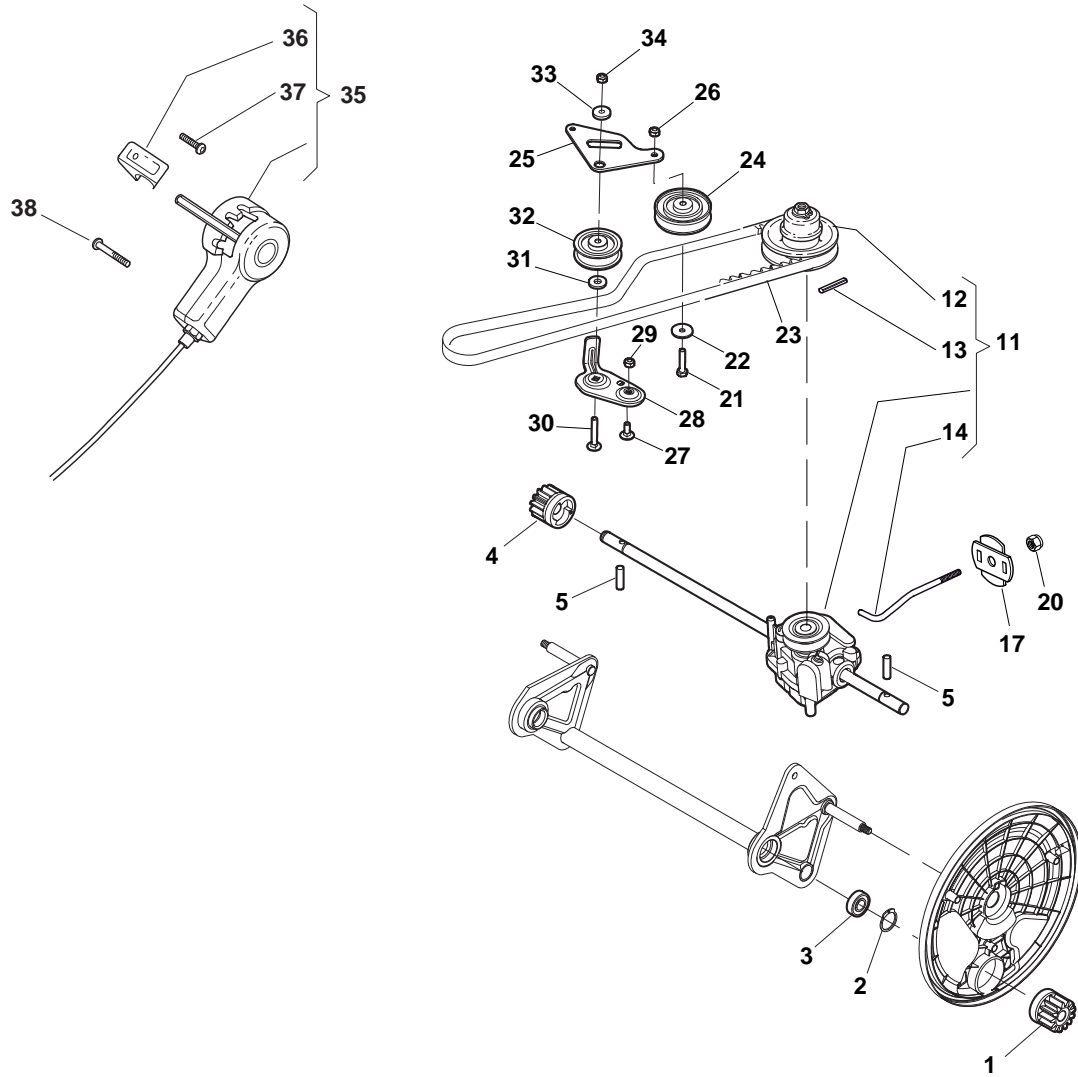

DML 504 W TR 4S - DML 504 W TR/E 4S

N. CODE	Q.TY	DESCRIZIONE	DESCRIPTION	DESCRIPTION	BESCHREIBUNG	REMARK	
32	12155000/0	2	Dado	Nut	Ecrou	Mutter	
33	322110598/0	2	Coprimozzo	Hub Cap	Couvre-Moyeu	Radkappe	

DML 504 W TR 4S - DML 504 W TR/E 4S

N.	CODE	Q.TY	DESCRIZIONE	DESCRIPTION	DESCRIPTION	BESCHREIBUNG	REMARK
1	122570132/0	1	Pignone Sx	Pinion L	Pignon G	Ritzel Linkes	
2	12608600/0	4	Seeger	Seeger	Seeger	Seeger	
3	19216035/0	2	Cuscinetto	Bearing	Coussinet	Lager	
4	122570131/0	1	Pignone Dx	Pinion R	Pignon D	Ritzel Rechtes	
5	22753000/0	2	Spina	Pin	Goupille	Stift	
11	181003107/0	1	Gruppo Trazione	Gear Box	Groupe Traction	Antrieb	
12	122601925/0	1	Puleggia	Pulley	Poulie	Riemenscheibe	
13	12645700/0	1	Spina	Pin	Goupille	Stift	
14	122033298/0	1	Asta Regolazione	Adjustment Rod	Tige Reglage	Verstellungstange	
16	22753000/0	2	Spina	Pin	Goupille	Stift	
17	22675113/0	2	Rosetta	Washer	Rondelle	Scheibe	
20	12154510/0	1	Dado	Nut	Ecrou	Mutter	
21	12674550/0	1	Vite	Screw	Vis	Schraube	
22	12523050/0	1	Rosetta	Washer	Rondelle	Scheibe	
23	135064385/0	1	Cinghia	Belt	Courroie	Riemen	
24	22601914/0	1	Puleggia	Pulley	Poulie	Riemenscheibe	
25	322322835/0	1	Leva	Lever	Levier	Hebel	
26	12154510/0	1	Dado	Nut	Ecrou	Mutter	
27	12815205/0	1	Vite	Screw	Vis	Schraube	
28	322806637/1	1	Supporto	Support	Support	Halter	
29	12154510/0	1	Dado	Nut	Ecrou	Mutter	
30	12815240/0	1	Vite	Screw	Vis	Schraube	
31	22671653/0	1	Rosetta	Washer	Rondelle	Scheibe	
32	22601915/0	1	Puleggia	Pulley	Poulie	Riemenscheibe	
33	22671656/0	1	Rosetta	Washer	Rondelle	Scheibe	
34	12154510/0	1	Dado	Nut	Ecrou	Mutter	
35	381007189/0	1	Cavo Comando Marce	Cable, Speed Drive Control	Cable, Comm. Changement Vitesse	Kabel, Gangeschaltun	

DML 504 W TR 4S - DML 504 W TR/E 4S

N. CODE	Q.TY	DESCRIZIONE	DESCRIPTION	DESCRIPTION	BESCHREIBUNG	REMARK	
36	322399820/0	1	Manopolina	Knob	Poignée	Griff	
37	12728300/0	2	Vite	Screw	Vis	Schraube	
38	112728536/0	2	Vite	Screw	Vis	Schraube	