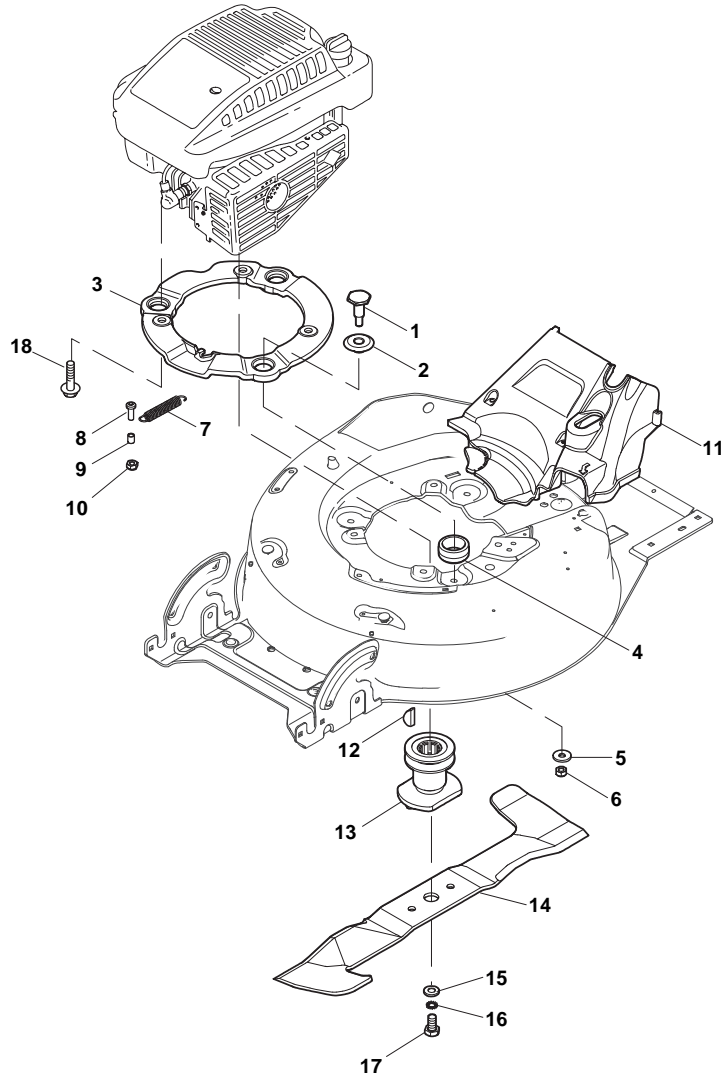

DML 504 W TR 4S - DML 504 W TR/E 4S

N.	CODE	Q.TY	DESCRIZIONE	DESCRIPTION	DESCRIPTION	BESCHREIBUNG	REMARK
1	122519816/0	3	Perno	Pin	Pivot	Bolzen	
2	22672201/0	3	Rondella	Washer	Rondelle	Scheibe	
3	322207226/0	1	Flangia	Flange	Bride	Flansch	
4	322250014/0	3	Gommino	Grommet	Caoutchouc	Gummi	
5	122170850/0	3	Distanziale	Spacer	Entretoise	Distanzring	
6	12155000/0	3	Dado	Nut	Ecrou	Mutter	
7	122450461/0	1	Molla	Spring	Ressort	Feder	
8	112727801/0	1	Vite	Screw	Vis	Schraube	
9	122170846/0	1	Distanziale	Spacer	Entretoise	Distanzring	
10	12154510/0	1	Dado	Nut	Ecrou	Mutter	
11	322060230/0	1	Carter	Protection	Protection	Schutz	
12	12139100/0	1	Linguetta, Albero Motore Ø 22.2	Feather, Crankshaft Ø 22.2	Clavette, Arbre Moteur Ø 22.2	Keil, Motorwelle Ø 22.2	(B&S - GGP)
12	12139150/0	1	Linguetta, Albero Motore Ø 25	Feather, Crankshaft Ø 25	Clavette, Arbre Moteur Ø 25	Keil, Motorwelle Ø 25	(Honda)
13	122465638/1	1	Mozzo Con Puleggia, Albero Motore Ø 22.2	Hub With Pulley, Crankshaft Ø 22.2	Moyeu Avec Poulie, Arbre Moteur Ø 22.2	Nabe Mit Scheibe, Motorwelle Ø 22.2	(B&S - GGP)
13	122465639/1	1	Mozzo Con Puleggia, Albero Motore Ø 25	Hub With Pulley, Crankshaft Ø 25	Moyeu Avec Poulie, Arbre Moteur Ø 25	Nabe Mit Scheibe, Motorwelle Ø 25	(Honda)
14	181004451/0	1	Coltello	Blade	Lame	Messer	
15	22160400/0	1	Disco Elastico	Elastic Washer	Rondelle Elastique	Elastischescheibe	
16	12523080/0	1	Rosetta	Washer	Rondelle	Scheibe	
17	12736815/0	1	Vite	Screw	Vis	Schraube	
18	112735108/1	3	Vite	Screw	Vis	Schraube