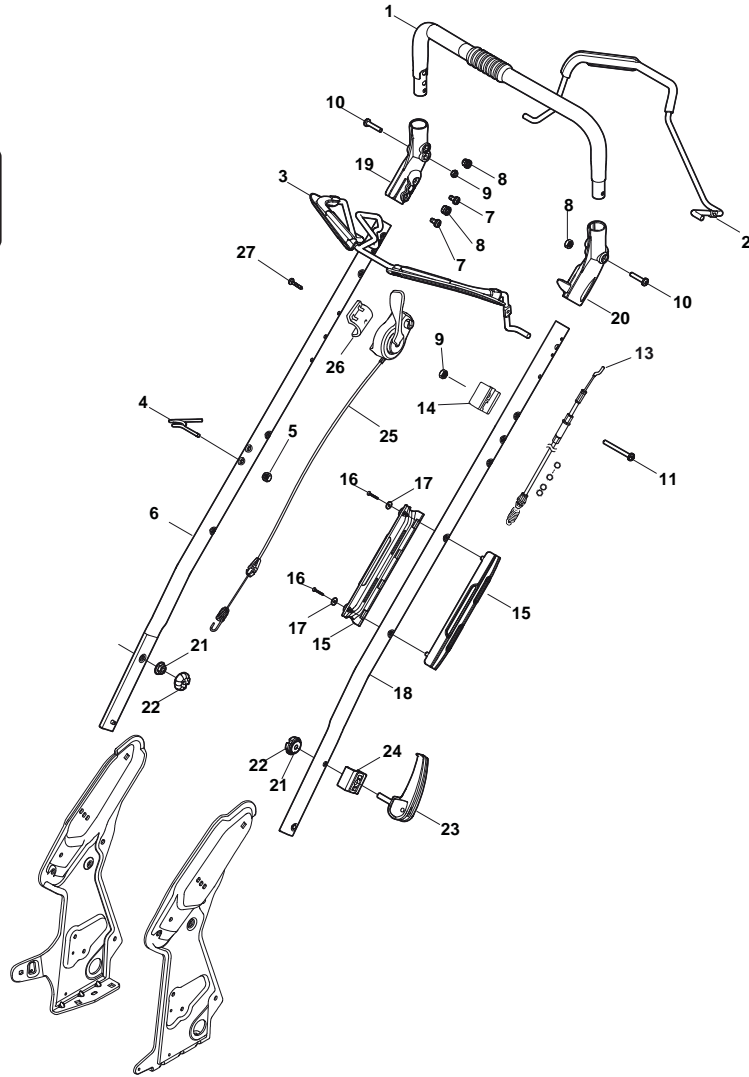

N. CODE	Q.TY	DESCRIZIONE	DESCRIPTION	DESCRIPTION	BESCHREIBUNG	REMARK
27	12727786/0	2 Vite	Screw	Vis	Schraube