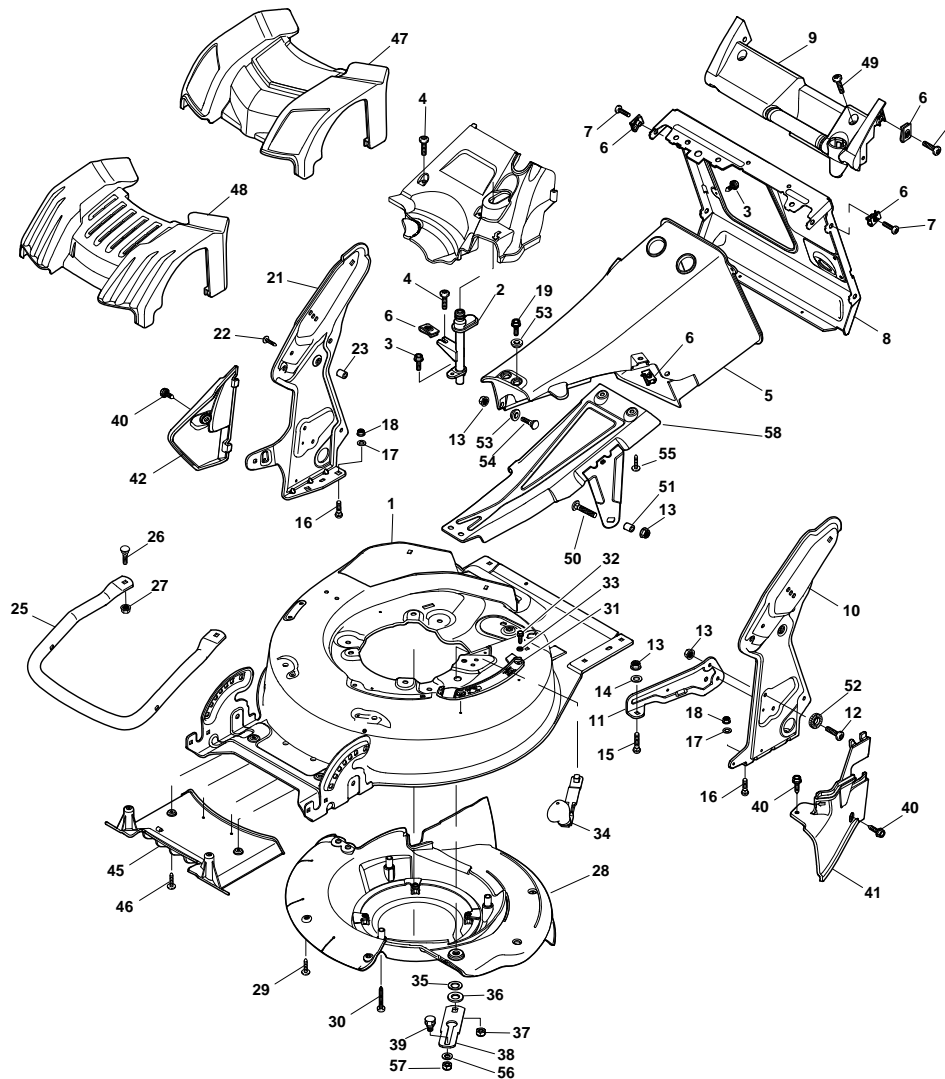

DML 504 W TR 4S - DML 504 W TR/E 4S

N.	CODE	Q.TY	DESCRIZIONE	DESCRIPTION	DESCRIPTION	BESCHREIBUNG	REMARK
26	12815205/0	2	Vite	Screw	Vis	Schraube	
27	12154510/0	2	Dado	Nut	Ecrou	Mutter	
28	381102202/0	1	Carter Mulching	Protection Mulching	Protection Mulching	Schutz Mulching	
29	125943004/0	2	Vite	Screw	Vis	Schraube	
30	112735115/0	3	Vite	Screw	Vis	Schraube	
31	322500052/2	1	Pattino	Shoe	Bloc De Glissement	Gleitblock	
32	12731580/0	2	Vite	Screw	Vis	Schraube	
33	12521331/0	2	Rosetta	Washer	Rondelle	Scheibe	
34	381003338/0	1	Leva Comando	Lever	Levier	Hebel	
35	21660100/0	1	Rosetta	Washer	Rondelle	Scheibe	
36	12521370/0	1	Rondella	Washer	Rondelle	Scheibe	
37	12154210/0	1	Dado	Nut	Ecrou	Mutter	
38	322320009/0	1	Leva	Lever	Levier	Hebel	
39	122042022/0	1	Bussola	Bush	Douille	Buchse	
40	125943004/0	3	Vite	Screw	Vis	Schraube	
41	322109826/0	1	Carter Nero	Guard Black	Carter Noire	Blech Schwarz	
42	322109825/0	1	Carter Nero	Guard Black	Carter Noire	Blech Schwarz	
45	322500100/0	1	Griglia Aspirazione	Air Intake Grill	Grille D'Aspiration	Ansauggitter	
46	112728706/0	6	Vite	Screw	Vis	Schraube	
47	322226134/0	1	Mascherina, Rosso	Mask, Red	Mesque, Rouge	Maske, Rot	
48	322226135/0	1	Mascherina, Giallo	Mask, Yellow	Mesque, Jaune	Maske, Gelb	
48	322226138/0	1	Mascherina, Grigio	Mask, Grey	Mesque, Gris	Maske, Grau	
49	112727801/0	2	Vite	Screw	Vis	Schraube	
50	112815270/0	2	Vite	Screw	Vis	Schraube	
51	122671664/0	2	Distanziale	Spacer	Entretoise	Distanzring	
52	12540040/0	2	Rosetta	Washer	Rondelle	Scheibe	
53	325160039/0	6	Distanziale	Spacer	Entretoise	Distanzring