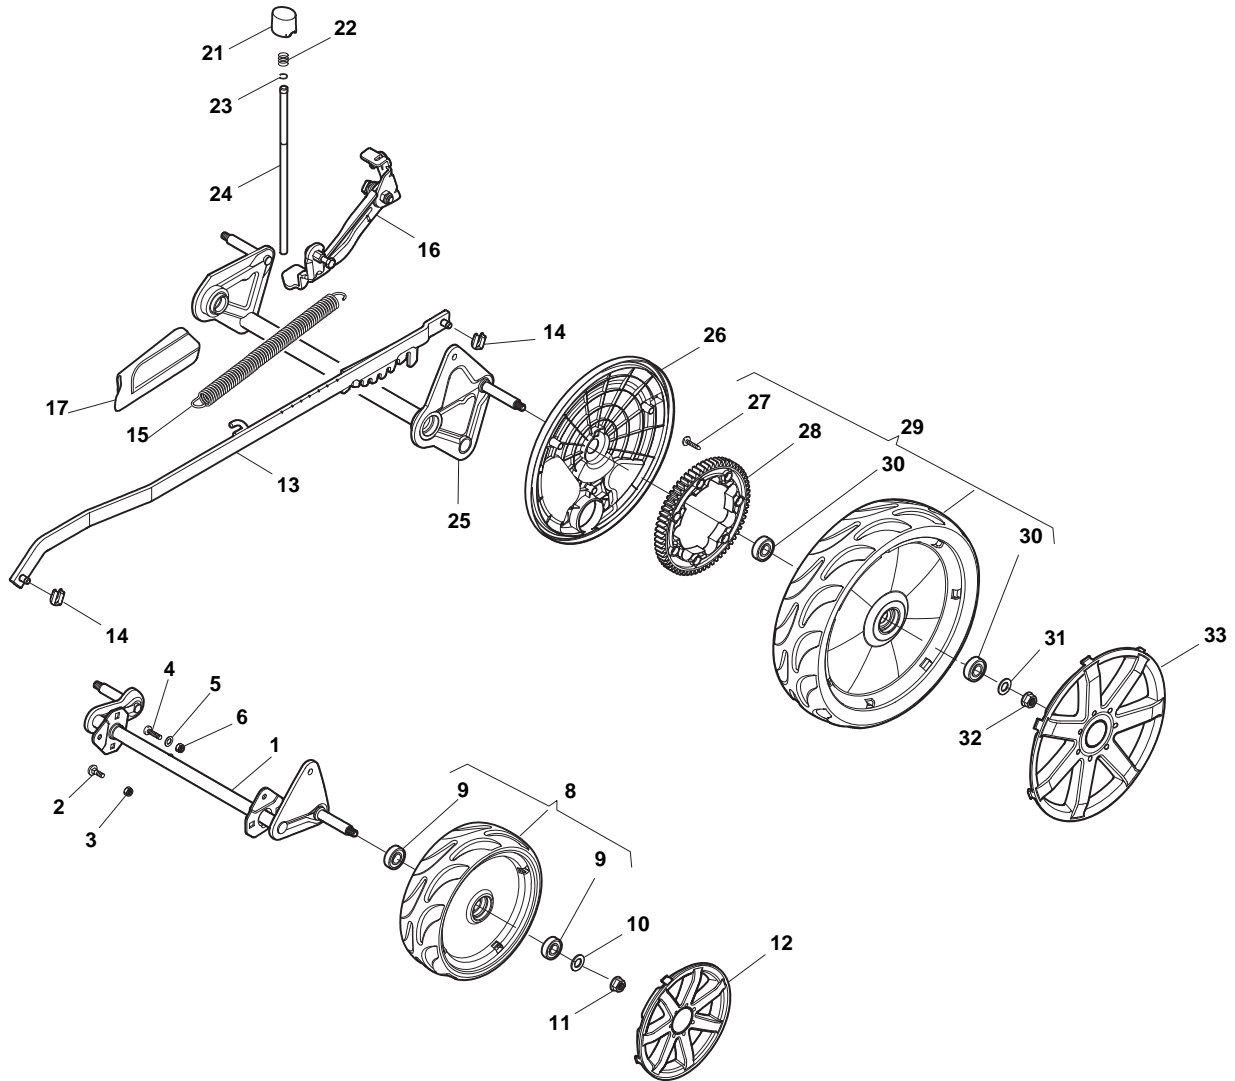

DML 504 W TR 4S - DML 504 W TR/E 4S

N. CODE	Q.TY	DESCRIZIONE	DESCRIPTION	DESCRIPTION	BESCHREIBUNG	REMARK	
32	12155000/0	2	Dado	Nut	Ecrou	Mutter	
33	322110598/0	2	Coprimozzo	Hub Cap	Couvre-Moyeu	Radkappe