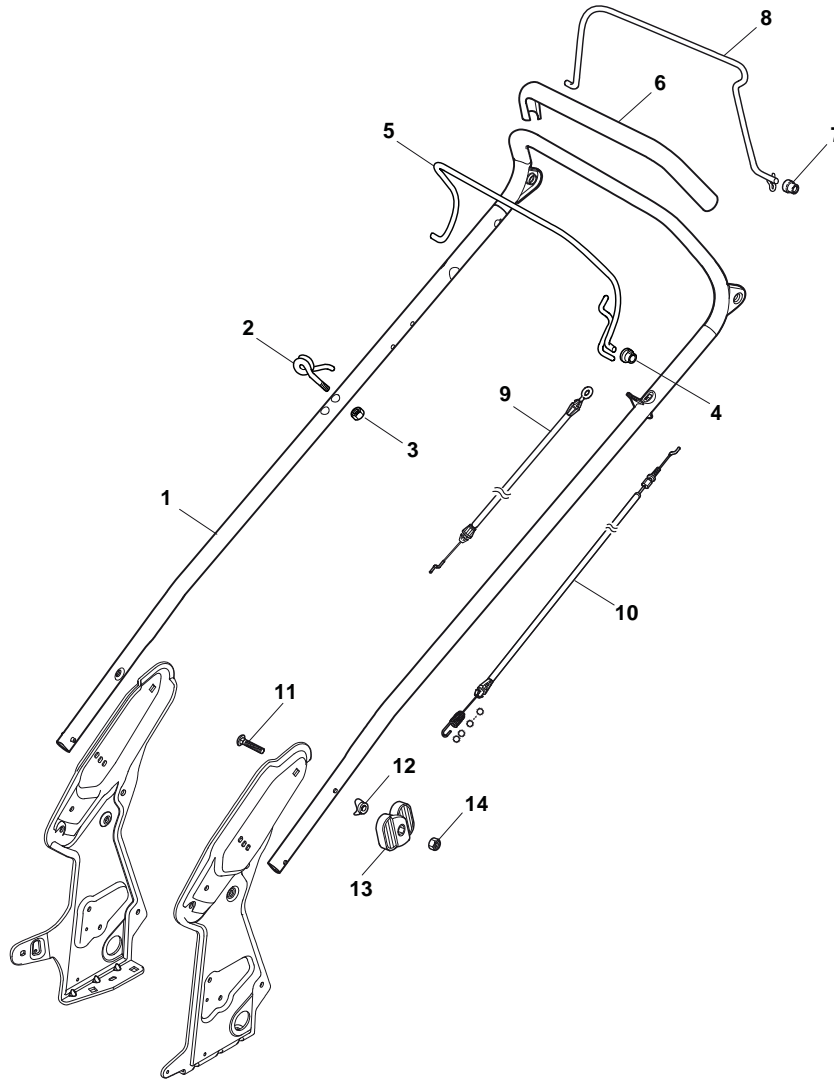

DML 504 W TR 4S - DML 504 W TR/E 4S

N.	CODE	Q.TY	DESCRIZIONE	DESCRIPTION	DESCRIPTION	BESCHREIBUNG	REMARK
1	381006881/0	1	Manico, Parte Sup. - Nero	Handle, Upper Part, Black	Mancheron, Partie Superieure, Noire	Holm, Oberteil, Schwarz	
2	22430309/0	1	Molla Guida	Guide Spring	Ressort De Guide	Feder Führer	
3	12154330/0	1	Dado	Nut	Ecrou	Mutter	
4	22041966/0	2	Bussola	Bush	Douille	Buchse	
5	81003291/3	1	Leva Freno Motore	Lever, Engine Brake	Levier Frein Moteur	Hebel, Motorbremse	
6	22291050/0	1	Impugnatura Manico Nera	Handgrip Black	Poignée Noire	Handgriff Schwarz	
7	22041965/1	2	Bussola	Bush	Douille	Buchse	
8	81003288/1	1	Leva Trazione	Lever, Driving	Levier Traction	Hebel, Antrieb	
9	181030058/0	1	Cavo Freno Motore	Cable, Thread Engine Brake	Cable Frein Moteur	Kabel, Motorbremse	(Honda GCV 160)
9	81000760/0	1	Cavo Freno Motore	Cable, Thread Engine Brake	Cable Frein Moteur	Kabel, Motorbremse	(B&S 625-675 Series)
10	81000668/1	1	Cavo Comando Trazione	Cable, Rear Drive	Câble, Commande Traction	Kabel, Antrieb	
11	12819120/0	2	Vite	Screw	Vis	Schraube	
12	22680006/1	2	Rosetta	Washer	Rondelle	Scheibe	
13	22399803/0	2	Manopoliina	Knob	Poignée	Griff	
14	12293202/0	2	Dado	Nut	Ecrou	Mutter