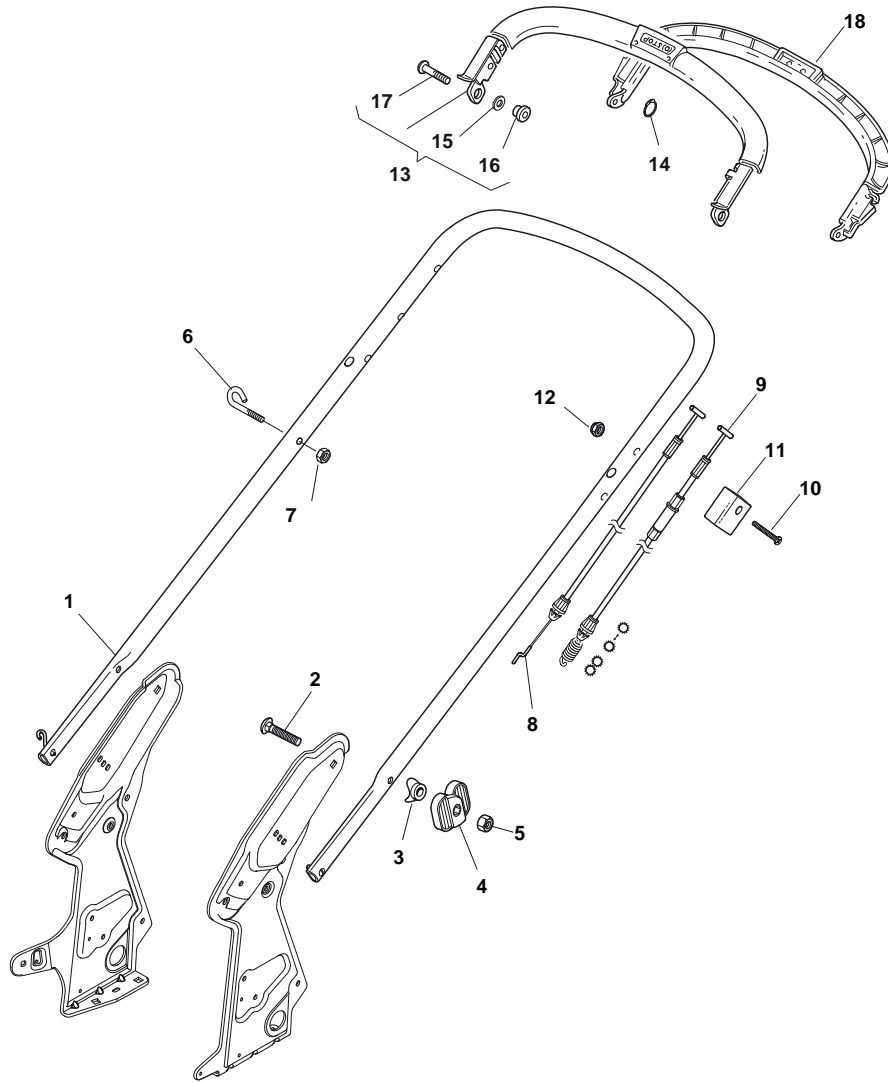

DML 504 W TR 4S - DML 504 W TR/E 4S

N. CODE	Q.TY	DESCRIZIONE	DESCRIPTION	DESCRIPTION	BESCHREIBUNG	REMARK	
54	112794986/0	1	Vite	Screw	Vis	Schraube	
55	112727799/0	2	Vite	Screw	Vis	Schraube	
56	12521350/0	1	Rosetta	Washer	Rondelle	Scheibe	
57	12155000/0	1	Dado	Nut	Ecrou	Mutter	
58	381608501/0	1	Rinforzo Inf	Stiffening Lower	Réinforcement Inf	Verstärkung	

DML 504 W TR 4S - DML 504 W TR/E 4S

N.	CODE	Q.TY	DESCRIZIONE	DESCRIPTION	DESCRIPTION	BESCHREIBUNG	REMARK
1	381006877/0	1	Manico, Parte Sup	Handle, Upper Part	Mancheron, Partie Superieure	Holm, Oberteil	
2	12819120/0	2	Vite	Screw	Vis	Schraube	
3	22680006/1	2	Rosetta	Washer	Rondelle	Scheibe	
4	22399803/0	2	Manopolina	Knob	Poignée	Griff	
5	12293200/0	2	Dado	Nut	Ecrou	Mutter	
6	22430313/0	1	Molla Guida	Guide Spring	Ressort De Guide	Feder Führer	
7	12154510/0	1	Dado	Nut	Ecrou	Mutter	
8	181030041/1	1	Cavo Freno Motore	Cable, Thread Engine Brake	Cable Frein Moteur	Kabel, Motorbremse	(Honda GCV 160)
8	181030043/0	1	Cavo Freno Motore	Cable, Thread Engine Brake	Cable Frein Moteur	Kabel, Motorbremse	(Ggp 140-160-196 cc)
8	181030043/0	1	Cavo Freno Motore	Cable, Thread Engine Brake	Cable Frein Moteur	Kabel, Motorbremse	(B&S 625-675 series)
9	381030059/0	1	Cavo Comando Trazione	Cable, Rear Drive	Câble, Commande Traction	Kabel, Antrieb	
10	12727783/0	1	Vite	Screw	Vis	Schraube	
11	22551640/0	1	Piastrina	Plate	Plaquette	Plättchen	
12	12154510/0	1	Dado	Nut	Ecrou	Mutter	
13	381003330/0	1	Leva Freno Motore	Lever, Engine Brake	Levier Frein Moteur	Hebel, Motorbremse	
14	12000930/0	2	Anello Elastico	Snap Ring	Anneau Ressort	Sprengring	
15	12523010/0	2	Rosetta	Washer	Rondelle	Scheibe	
16	22041960/0	2	Bussola	Bush	Douille	Buchse	
17	122524328/0	2	Perno	Pin	Pivot	Bolzen	
18	81003297/1	1	Leva Trazione	Driving Lever	Levier Traction	Antriebhebel	