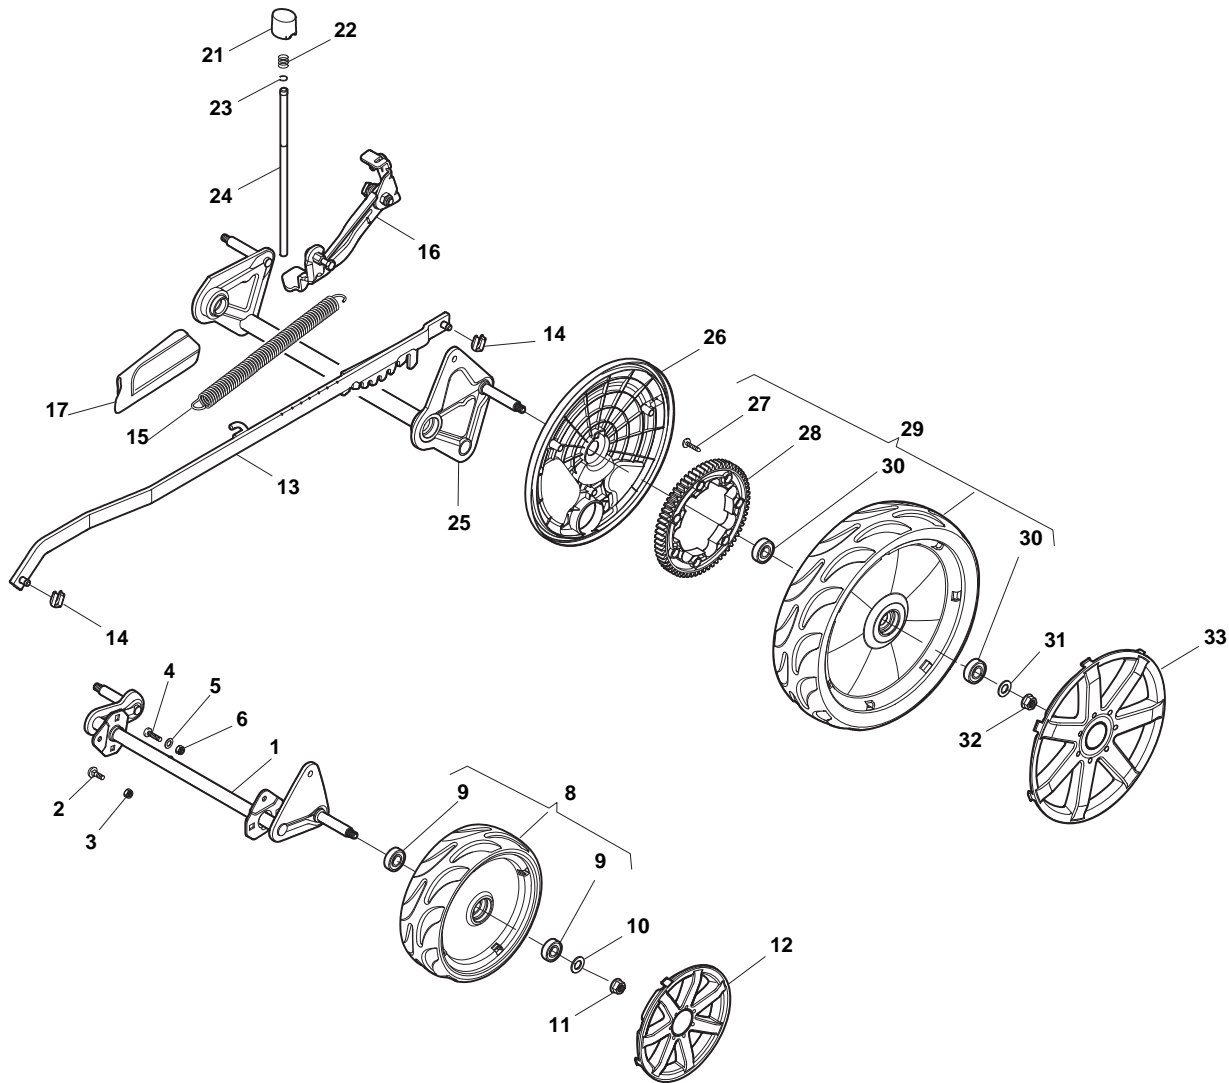

DML 504 W TR 4S - DML 504 W TR/E 4S

N.	CODE	Q.TY	DESCRIZIONE	DESCRIPTION	DESCRIPTION	BESCHREIBUNG	REMARK
1	381002869/1	1	Asse Ruote Anteriori	Axle, Front Wheels	Axe Roues Avant	Achse, Vorderrad	
2	12815205/0	4	Vite	Screw	Vis	Schraube	
3	12154510/0	4	Dado	Nut	Ecrou	Mutter	
4	112727799/0	2	Vite	Screw	Vis	Schraube	
5	12523040/0	2	Rosetta	Washer	Rondelle	Scheibe	
6	12154510/0	2	Dado	Nut	Ecrou	Mutter	
8	381007394/1	2	Ruota Ø 210	Wheel Ø 210	Roue Ø 210	Rad Ø 210	
9	19216035/0	4	Cuscinetto	Bearing	Coussinet	Lager	
10	12521350/0	2	Rosetta	Washer	Rondelle	Scheibe	
11	12155000/0	2	Dado	Nut	Ecrou	Mutter	
12	322110597/0	2	Coprismozzo	Hub Cap	Couvre-Moyeu	Radkappe	
13	381002034/0	1	Asta Comando Regol. Altezza	Rod, Height Adjustment	Tige Commande Reglage Hauteur	Stange, Höheverstellung	
14	112436051/0	2	Piastrina	Plate	Plaquette	Plättchen	
15	122450459/1	1	Molla	Spring	Ressort	Feder	
16	381003337/1	1	Leva Regolazione Altezza	Lever, Height Adjustment	Levier, Reglage Hauteur	Hebel, Höheverstellung	
17	322570202/0	1	Copertura	Cover	Couvre	Kappe	
21	322602012/1	1	Pulsante	Button	Poussoir	Druckknopf	
22	122450462/0	1	Molla	Spring	Ressort	Feder	
23	12000930/0	1	Anello Elastico	Snap Ring	Anneau Ressort	Sprengring	
24	122033351/1	1	Astina	Rod	Tige	Stange	
25	381002899/0	1	Asse Ruote Posteriori	Axle, Rear Wheels	Axe Roues Arriere	Achse, Hinterrad	
26	322600179/0	2	Prot. Ruote	Protection, Wheel	Protection Roue	Schütz	
27	12728691/0	6	Vite	Screw	Vis	Schraube	
28	322120113/0	2	Corona Trascinamento	Ring Gear	Couronne	Kranz	
29	381007398/1	2	Ruota Ø 300	Wheel Ø 300	Roue Ø 300	Rad Ø 300	
30	19216035/0	4	Cuscinetto	Bearing	Coussinet	Lager	
31	12521350/0	2	Rosetta	Washer	Rondelle	Scheibe