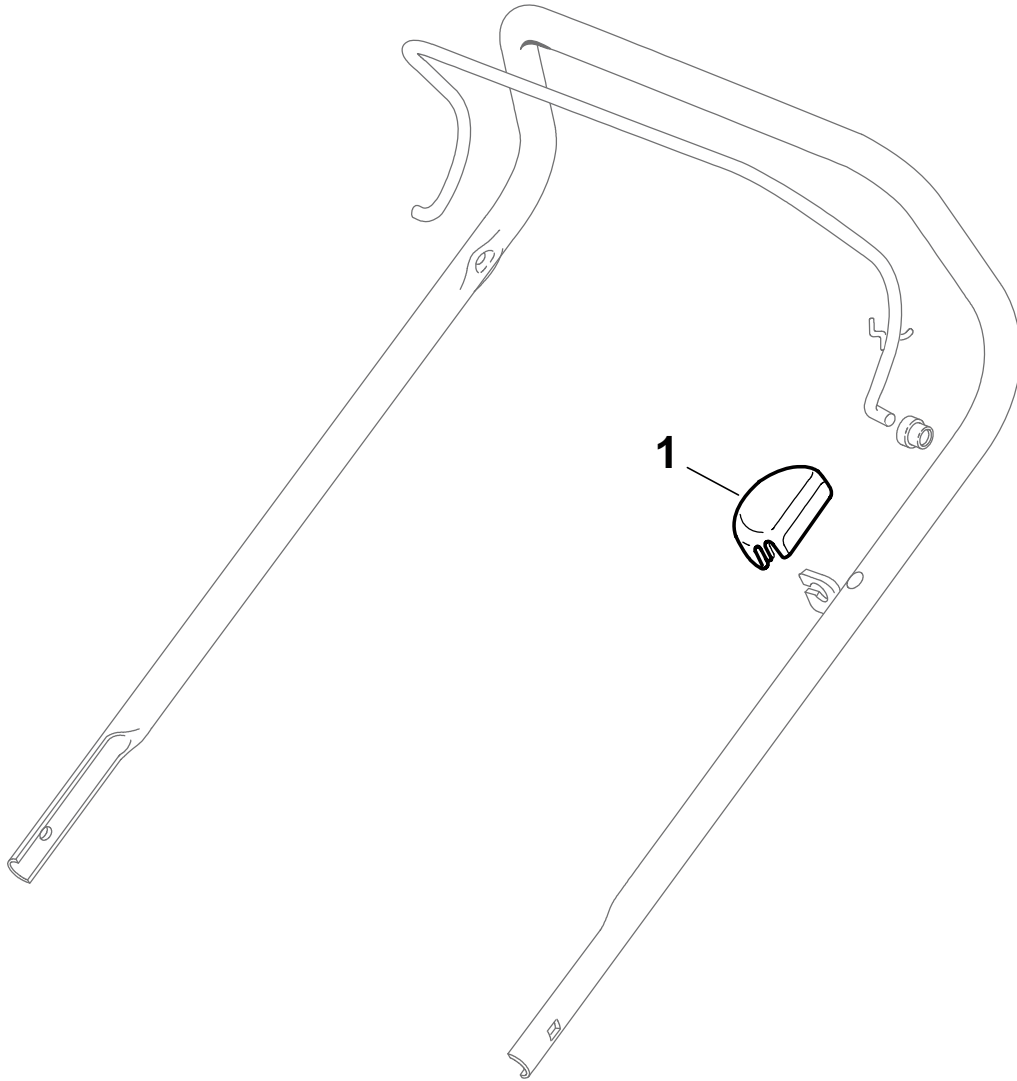

N.	CODE	Q.TY	DESCRIZIONE	DESCRIPTION	DESCRIPTION	BESCHREIBUNG	REMARK
1	22601000/0	1	Protezione	Protection	Protection	Schutz