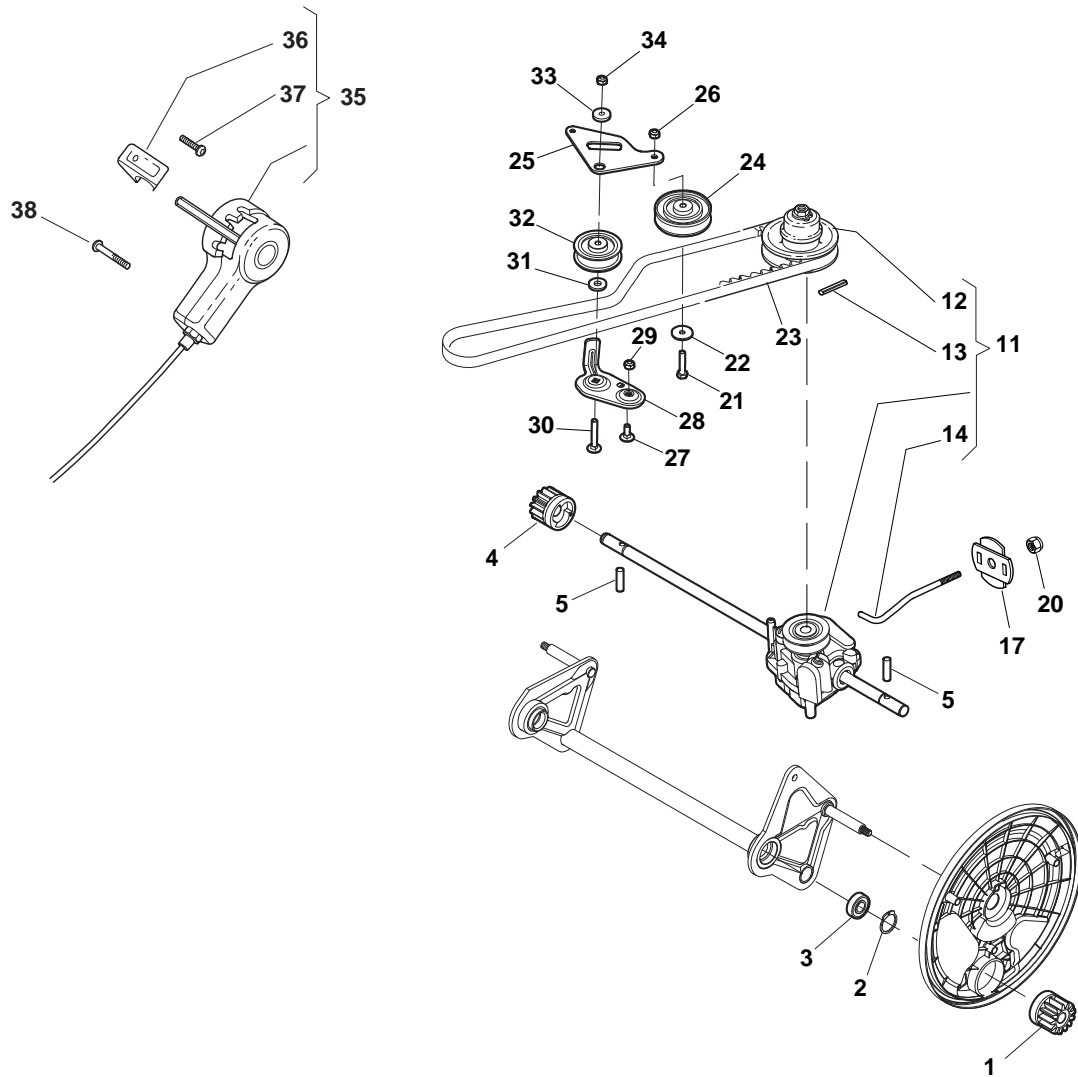

DML 504 W TR 4S - DML 504 W TR/E 4S

N.	CODE	Q.TY	DESCRIZIONE	DESCRIPTION	DESCRIPTION	BESCHREIBUNG	REMARK
1	122570132/0	1	Pignone Sx	Pinion L	Pignon G	Ritzel Linkes	
2	12608600/0	4	Seeger	Seeger	Seeger	Seeger	
3	19216035/0	2	Cuscinetto	Bearing	Coussinet	Lager	
4	122570131/0	1	Pignone Dx	Pinion R	Pignon D	Ritzel Rechtes	
5	22753000/0	2	Spina	Pin	Goupille	Stift	
11	181003107/0	1	Gruppo Trazione	Gear Box	Groupe Traction	Antrieb	
12	122601925/0	1	Puleggia	Pulley	Poulie	Riemenscheibe	
13	12645700/0	1	Spina	Pin	Goupille	Stift	
14	122033298/0	1	Asta Regolazione	Adjustment Rod	Tige Reglage	Verstellungstange	
16	22753000/0	2	Spina	Pin	Goupille	Stift	
17	22675113/0	2	Rosetta	Washer	Rondelle	Scheibe	
20	12154510/0	1	Dado	Nut	Ecrou	Mutter	
21	12674550/0	1	Vite	Screw	Vis	Schraube	
22	12523050/0	1	Rosetta	Washer	Rondelle	Scheibe	
23	135064385/0	1	Cinghia	Belt	Courroie	Riemen	
24	22601914/0	1	Puleggia	Pulley	Poulie	Riemenscheibe	
25	322322835/0	1	Leva	Lever	Levier	Hebel	
26	12154510/0	1	Dado	Nut	Ecrou	Mutter	
27	12815205/0	1	Vite	Screw	Vis	Schraube	
28	322806637/1	1	Supporto	Support	Support	Halter	
29	12154510/0	1	Dado	Nut	Ecrou	Mutter	
30	12815240/0	1	Vite	Screw	Vis	Schraube	
31	22671653/0	1	Rosetta	Washer	Rondelle	Scheibe	
32	22601915/0	1	Puleggia	Pulley	Poulie	Riemenscheibe	
33	22671656/0	1	Rosetta	Washer	Rondelle	Scheibe	
34	12154510/0	1	Dado	Nut	Ecrou	Mutter	
35	381007189/0	1	Cavo Comando Marce	Cable, Speed Drive Control	Cable, Comm. Changement Vitesse	Kabel, Gangeschaltun