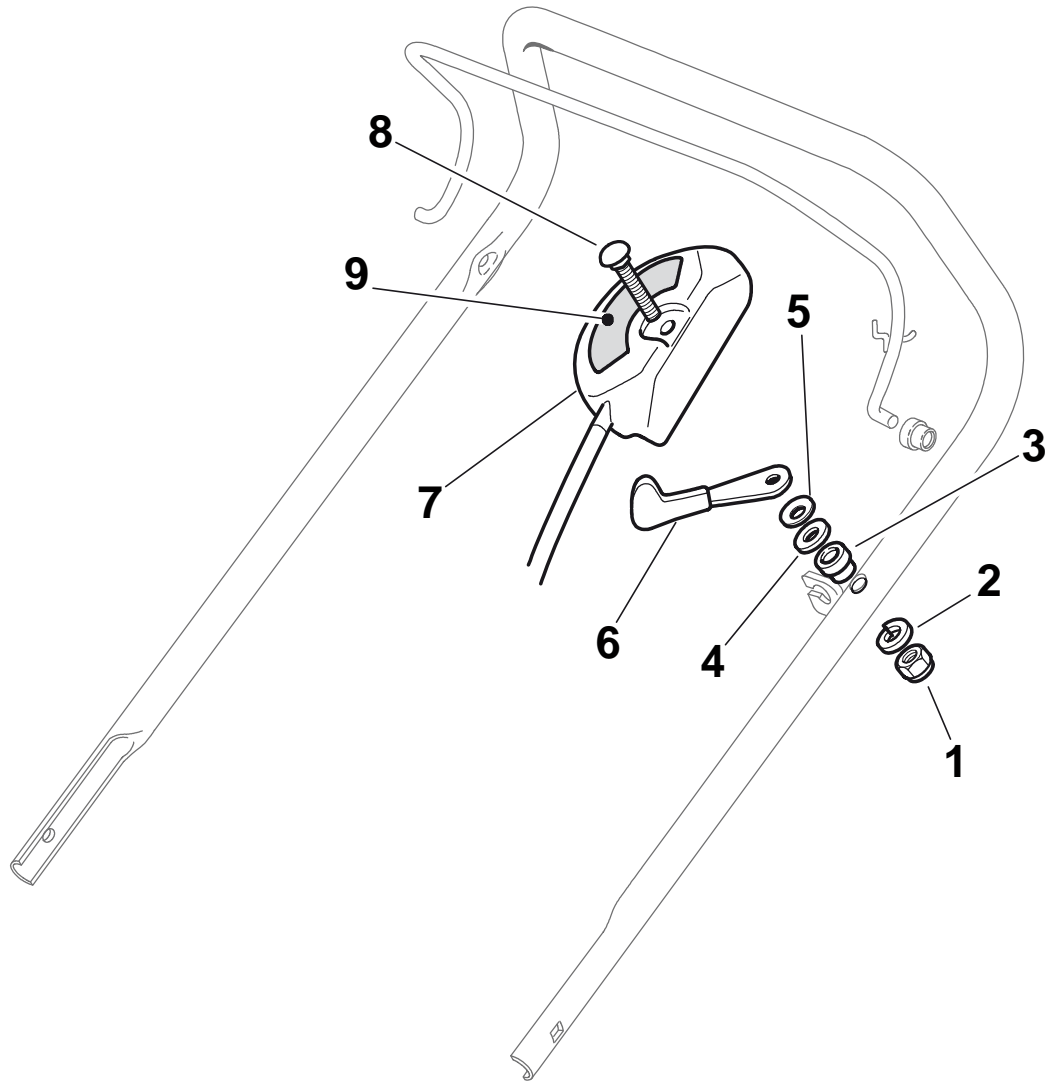

N.	CODE	Q.TY	DESCRIZIONE	DESCRIPTION	DESCRIPTION	BESCHREIBUNG	REMARK
1	12291000/0	1	Dado	Nut	Ecrou	Mutter	
2	12581500/0	1	Grower	Grower	Grower	Federring	
3	22171005/0	1	Distanziale	Spacer	Entretoise	Distanzring	
4	12521360/0	1	Rosetta	Washer	Rondelle	Scheibe	
5	12508100/0	1	Rosetta Elastica	Spring Washer	Rondelle Elastique	Elastische Scheibe	
6	81007220/0	1	Leva, Acceleratore	Lever, Throttle	Levier, Accelérateur	Hebel, Beshleuniger	(B&S 450-500 Series - GGP 150 cc)
6	81007279/1	1	Leva, Acceleratore	Lever, Throttle	Levier, Accelérateur	Hebel, Beshleuniger	(B&S 625-675-700 Series - Honda - GGP 140-160-196 cc)
7	81007080/0	1	Cavo Acceleratore	Throttle Cable	Cable, Accelérateur	Gashebel Kabel	
8	12815000/0	1	Vite	Screw	Vis	Schraube	
9	114356905/0	1	Etichetta	Label	Etiquette	Etikette	(B&S 700 series DOV)
9	114356905/0	1	Etichetta	Label	Etiquette	Etikette	(Honda GCV 160-190 Autochoke)
9	114364264/0	1	Etichetta	Label	Etiquette	Etikette	AVS (GGP 160-196)
9	14356702/0	1	Etichetta	Label	Etiquette	Etikette	(GGP)
9	14356702/0	1	Etichetta	Label	Etiquette	Etikette	(Honda)
9	14356703/0	1	Etichetta	Label	Etiquette	Etikette	(B&S)