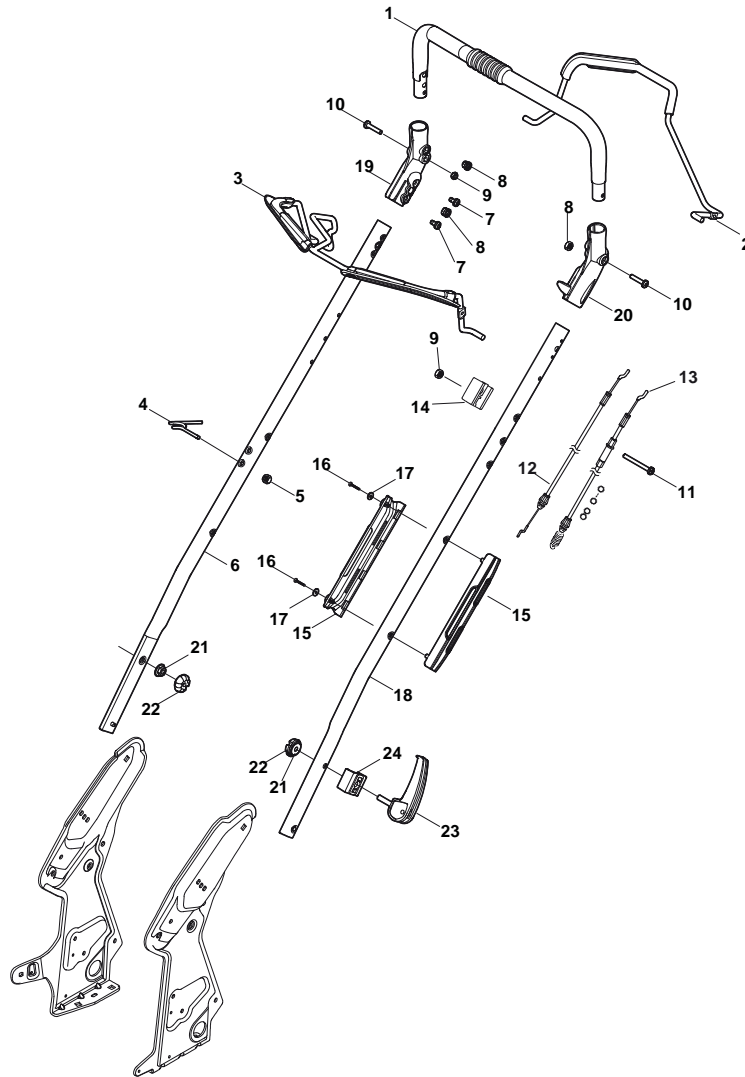

DML 504 W TR 4S - DML 504 W TR/E 4S

N.	CODE	Q.TY	DESCRIZIONE	DESCRIPTION	DESCRIPTION	BESCHREIBUNG	REMARK
1	381006670/2	1	Impugnatura Manico	Handgrip	Poignée	Handgriff	
2	381003349/0	1	Leva Trazione	Lever, Driving	Levier Traction	Hebel, Antrieb	
3	381003344/0	1	Leva Freno Motore	Lever, Engine Brake	Levier Frein Moteur	Hebel, Motorbremse	
4	22430309/0	1	Molla Guida	Guide Spring	Ressort De Guide	Feder Führer	
5	12154330/0	1	Dado	Nut	Ecrou	Mutter	
6	381006821/0	1	Manico Grigio, Parte Dx	Handle Grey, R	Mancheron Gris, D	Holm Grau, Rechte	
6	381006895/0	1	Manico Nero, Parte Dx	Handle Black, R	Mancheron Noire, D	Holm Schwarz, Rechte	
7	112735662/1	4	Vite	Screw	Vis	Schraube	
8	322041967/0	4	Bussola	Bush	Douille	Buchse	
9	12154510/0	3	Dado	Nut	Ecrou	Mutter	
10	112728721/0	2	Vite	Screw	Vis	Schraube	
11	12727784/0	1	Vite	Screw	Vis	Schraube	
12	181030066/0	1	Cavo Freno Motore	Cable, Thread Eng. Brake	Cable Frein Moteur	Kabel, Motorbremse	
13	381030068/0	1	Cavo Comando Trazione	Cable, Rear Drive	Câble, Commande Traction	Kabel, Antrieb	
14	322551639/0	1	Piastrina	Plate	Plaquette	Plättchen	
15	322806644/0	1	Protezione	Protection	Protection	Schutz	
16	12727812/0	2	Vite	Screw	Vis	Schraube	
17	112523000/1	2	Rosetta	Washer	Rondelle	Scheibe	
18	381006823/0	1	Manico Grigio, Parte Sx	Handle Grey, L	Mancheron Gris, G	Holm Grau, Linke	
18	381006897/0	1	Manico Nero, Parte Sx	Handle Black, L	Mancheron Noire, G	Holm Schwarz, Linke	
19	322488301/0	1	Supporto	Support	Support	Halter	
20	322488303/0	1	Supporto	Support	Support	Halter	
21	112154220/0	2	Dado	Nut	Ecrou	Mutter	
22	322399835/0	2	Manopolina	Knob	Poignée	Griff	
23	381003253/0	2	Maniglia	Handle	Poignee	Griff	
24	322680017/0	2	Supporto	Support	Support	Halter