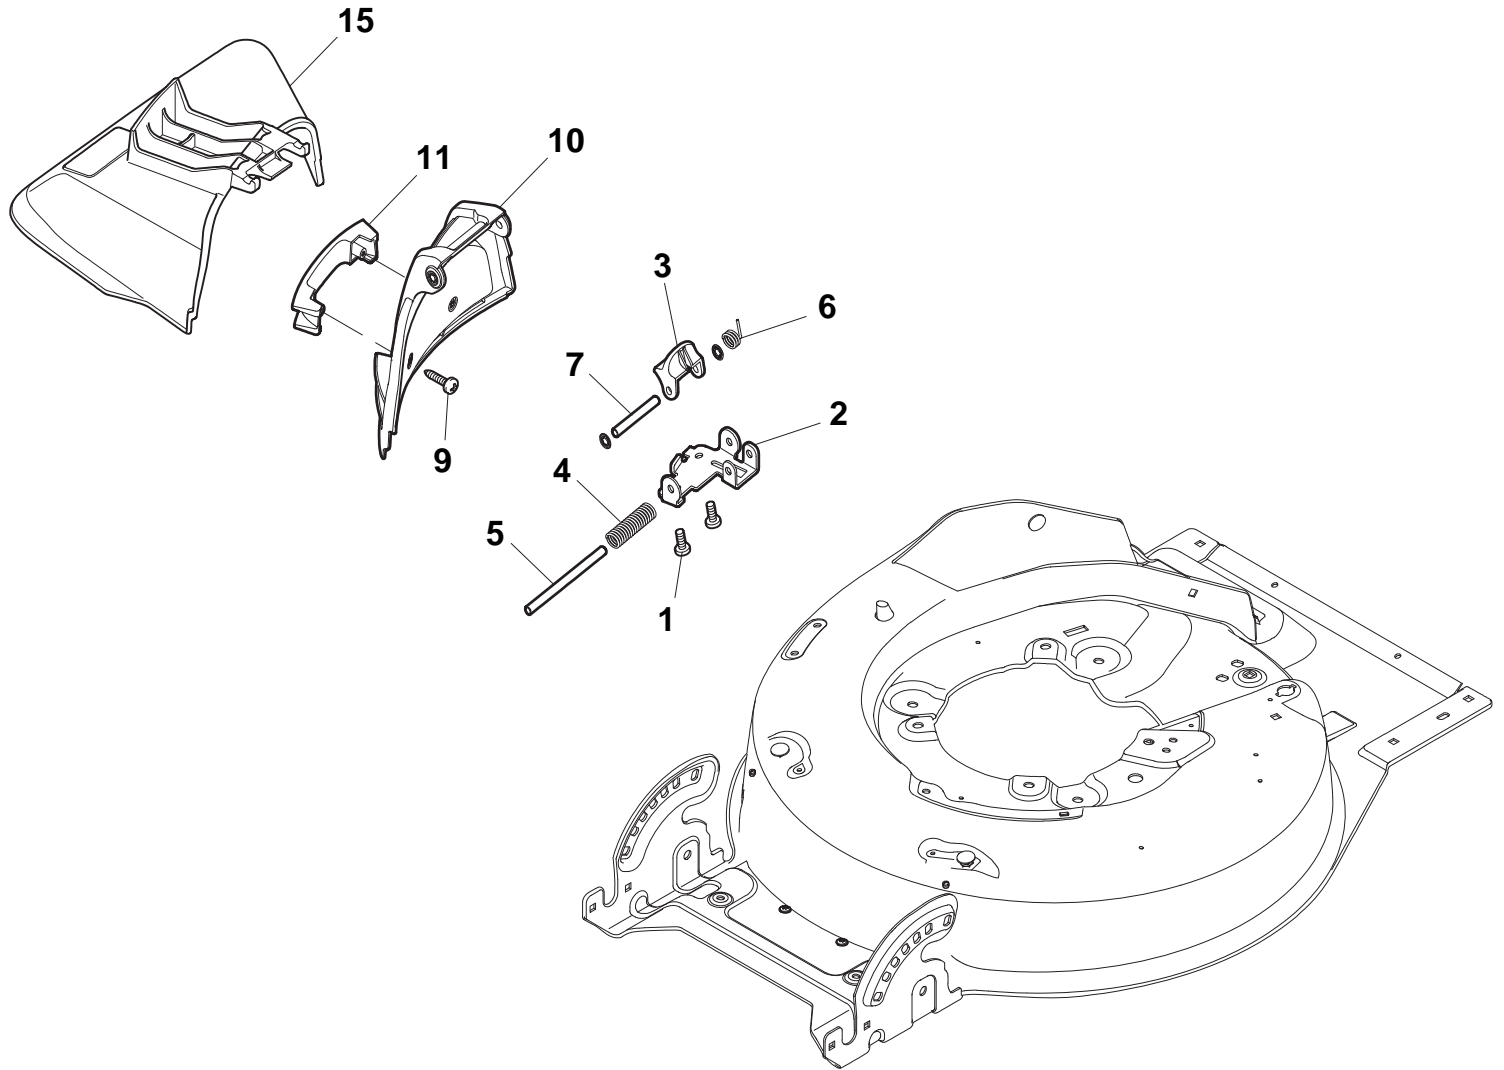

DML 504 W TR 4S - DML 504 W TR/E 4S

N.	CODE	Q.TY	DESCRIZIONE	DESCRIPTION	DESCRIPTION	BESCHREIBUNG	REMARK
1	112727803/0	2	Vite	Screw	Vis	Schraube	
2	322806635/1	1	Fulcro	Fulcrum Pin	Point D'Appui	Gelenkpunkt	
3	322783010/1	1	Pulsante	Button	Poussoir	Druckknopf	
4	122450456/0	1	Molla	Spring	Ressort	Feder	
5	122517864/0	1	Perno	Pin	Pivot	Bolzen	
6	122450457/0	1	Molla	Spring	Ressort	Feder	
7	122517866/0	1	Perno	Pin	Pivot	Bolzen	
9	112728706/0	2	Vite	Screw	Vis	Schraube	
10	322600200/0	1	Protezione Uscita	Ejection Guard	Protection Sortie	Auswurfschutz	
11	322393633/0	1	Maniglia	Handle	Poignee	Griff	
15	322108289/0	1	Protezione Uscita	Ejection Guard	Protection Sortie	Auswurfschutz