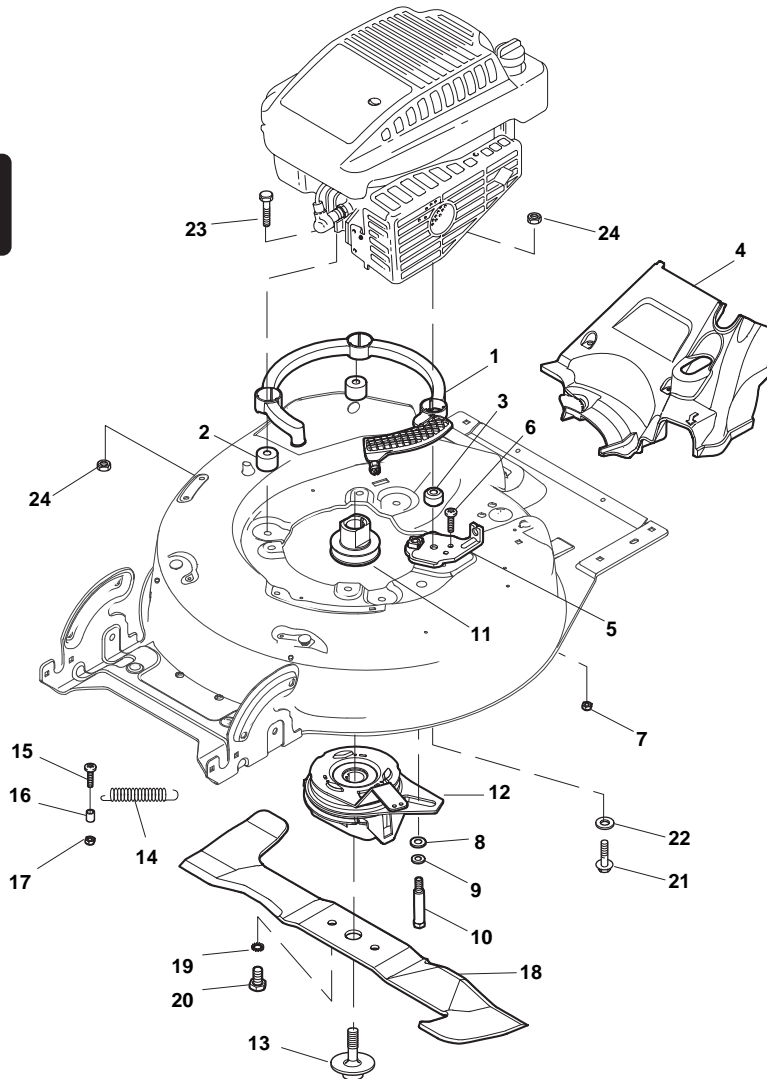

N.	CODE	Q.TY	DESCRIZIONE	DESCRIPTION	DESCRIPTION	BESCHREIBUNG	REMARK
1	322170962/0	1	Protezione	Protection	Protection	Schutz	
2	22170835/0	2	Distanziale	Spacer	Entretoise	Distanzring	
3	122170836/1	1	Distanziale	Spacer	Entretoise	Distanzring	
4	322060232/1	1	Carter	Protection	Protection	Schutz	
5	381545329/0	1	Supporto	Support	Support	Halter	
6	112727802/0	1	Vite	Screw	Vis	Schraube	
7	12154510/0	1	Dado	Nut	Ecrou	Mutter	
8	22671653/0	1	Rosetta	Washer	Rondelle	Scheibe	
9	12540060/0	1	Rondella	Washer	Rondelle	Scheibe	
10	122534127/0	1	Piolo	Pin	Bondon	Dübel	
11	122601922/0	1	Puleggia, Albero Motore Ø 22.2	Pulley, Crankshaft Ø 22.2	Poulie, Arbre Moteur Ø 22.2	Scheibe, Motorwelle Ø 22.2	(B&S - GGP)
11	122601923/0	1	Puleggia, Albero Motore Ø 25	Pulley, Crankshaft Ø 25	Poulie, Arbre Moteur Ø 25	Scheibe, Motorwelle Ø 25	(Honda)
12	118399051/0	1	Ass. Frizione Meccanica	Mechanical Clutch	Embrayage Mecanique	Mechanische Kupplung	
13	12735460/0	1	Vite	Screw	Vis	Schraube	
14	122446188/0	1	Molla	Spring	Ressort	Feder	
15	112727801/0	1	Vite	Screw	Vis	Schraube	
16	122170846/0	1	Distanziale	Spacer	Entretoise	Distanzring	
17	12154510/0	1	Dado	Nut	Ecrou	Mutter	
18	181004452/0	1	Coltello	Blade	Lame	Messer	
19	12540060/0	2	Rondella	Washer	Rondelle	Scheibe	
20	12794110/0	2	Vite	Screw	Vis	Schraube	
21	12692050/0	1	Vite	Screw	Vis	Schraube	
22	12521350/0	1	Rosetta	Washer	Rondelle	Scheibe	
23	12691700/0	2	Vite	Screw	Vis	Schraube	
24	12154210/0	3	Dado	Nut	Ecrou	Mutter