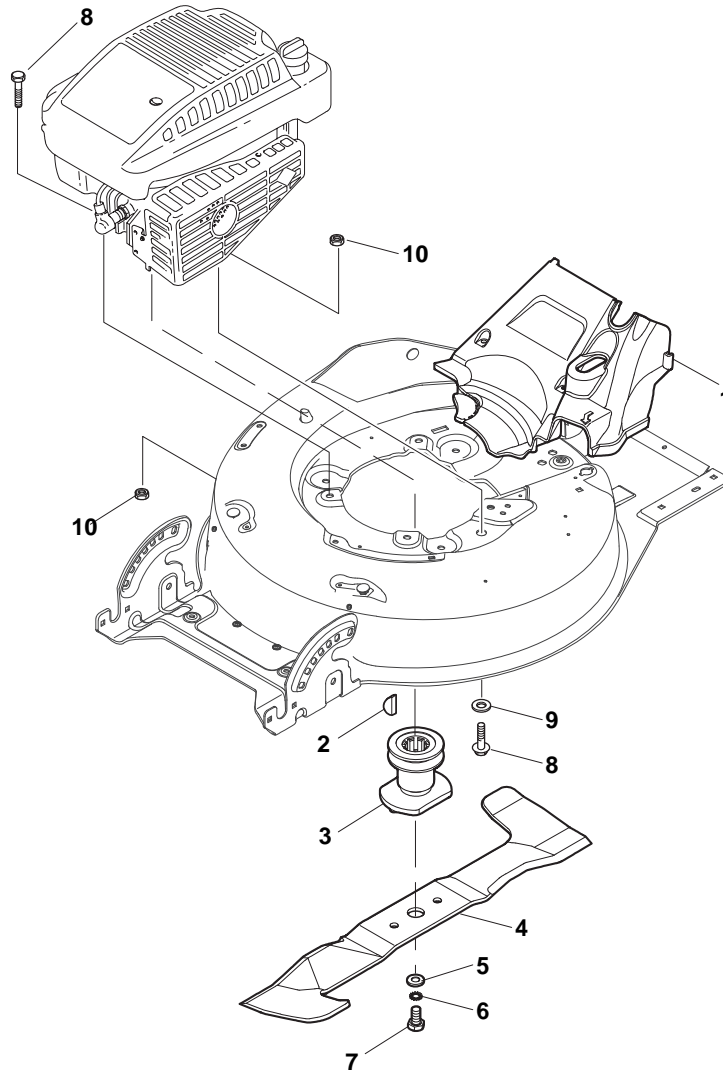

DML 504 W TR 4S - DML 504 W TR/E 4S

N.	CODE	Q.TY	DESCRIZIONE	DESCRIPTION	DESCRIPTION	BESCHREIBUNG	REMARK
1	322060230/0	1	Carter	Protection	Protection	Schutz	
2	12139100/0	1	Linguetta, Albero Motore Ø 22.2	Feather, Crankshaft Ø 22.2	Clavette, Arbre Moteur Ø 22.2	Keil, Motorwelle Ø 22.2	(B&S - GGP)
2	12139150/0	1	Linguetta, Albero Motore Ø 25	Feather, Crankshaft Ø 25	Clavette, Arbre Moteur Ø 25	Keil, Motorwelle Ø 25	(Honda)
3	122465607/3	1	Mozzo, Albero Motore Ø 22.2	Hub, Crankshaft Ø 22.2	Moyeu, Arbre Moteur Ø 22.2	Halter, Motorwelle Ø 22.2	(B&S - GGP)
3	122465608/2	1	Mozzo, Albero Motore Ø 25	Hub, Crankshaft Ø 25	Moyeu, Arbre Moteur Ø 25	Halter, Motorwelle Ø 25	(Honda)
4	181004450/0	1	Coltello Standard	Blade Standard	Lame Standard	Messer Standard	
5	22160400/0	1	Disco Elastico	Elastic Washer	Rondelle Elastique	Elastischescheibe	
6	12523080/0	1	Rosetta	Washer	Rondelle	Scheibe	
7	12735698/0	1	Vite	Screw	Vis	Schraube	
8	12691100/0	2	Vite	Screw	Vis	Schraube	(B&S 675 Series)
8	12691100/0	3	Vite	Screw	Vis	Schraube	(B&S 625-750 Series)
8	12691100/0	3	Vite	Screw	Vis	Schraube	(Honda GCV 160-190)
8	12691115/0	3	Vite	Screw	Vis	Schraube	(GGP Engine 140-160-196 cc)
8	12691800/0	1	Vite	Screw	Vis	Schraube	(B&S 675 Series)
9	12521350/0	1	Rosetta	Washer	Rondelle	Scheibe	
10	12154210/0	3	Dado	Nut	Ecrou	Mutter