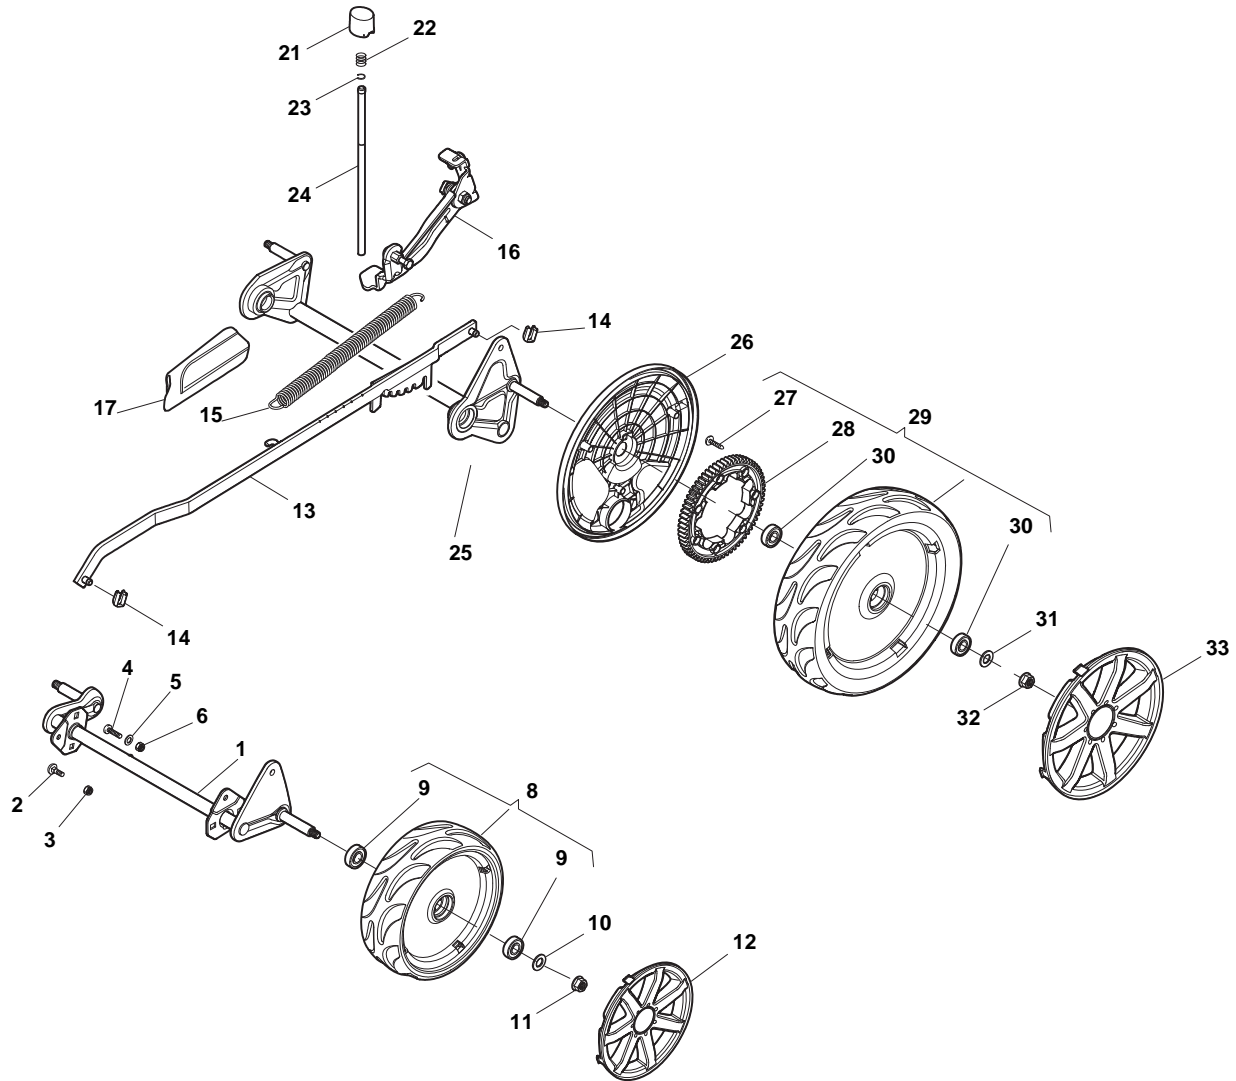

DML 504 W TR 4S - DML 504 W TR/E 4S

N.	CODE	Q.TY	DESCRIZIONE	DESCRIPTION	DESCRIPTION	BESCHREIBUNG	REMARK
1	381002869/1	1	Asse Ruote Anteriori	Axle, Front Wheels	Axe Roues Avant	Achse, Vorderrad	
2	12815205/0	4	Vite	Screw	Vis	Schraube	
3	12154510/0	4	Dado	Nut	Ecrou	Mutter	
4	112727799/0	2	Vite	Screw	Vis	Schraube	
5	12523040/0	2	Rosetta	Washer	Rondelle	Scheibe	
6	12154510/0	2	Dado	Nut	Ecrou	Mutter	
8	381007394/1	2	Ruota Ø 210	Wheel Ø 210	Roue Ø 210	Rad Ø 210	
9	19216035/0	4	Cuscinetto	Bearing	Coussinet	Lager	
10	12521350/0	2	Rosetta	Washer	Rondelle	Scheibe	
11	12155000/0	2	Dado	Nut	Ecrou	Mutter	
12	322110597/0	2	Coprismozzo	Hub Cap	Couvre-Moyeu	Radkappe	
13	381002033/0	1	Asta Comando Regol. Altezza	Rod, Height Adjustment	Tige Commande Reglage Hauteur	Stange, Höheverstellung	
14	112436051/0	2	Piastrina	Plate	Plaquette	Plättchen	
15	122450459/1	1	Molla	Spring	Ressort	Feder	
16	381003337/1	1	Leva Regolazione Altezza	Lever, Height Adjustment	Levier, Reglage Hauteur	Hebel, Höheverstellung	
17	322570202/0	1	Copertura	Cover	Couvre	Kappe	
21	322602012/1	1	Pulsante	Button	Poussoir	Druckknopf	
22	122450462/0	1	Molla	Spring	Ressort	Feder	
23	12000930/0	1	Anello Elastico	Snap Ring	Anneau Ressort	Sprengring	
24	122033351/1	1	Astina	Rod	Tige	Stange	
25	381002897/0	1	Asse Ruote Posteriori	Axle, Rear Wheels	Axe Roues Arriere	Achse, Hinterrad	
26	322600178/0	2	Prot. Ruote	Protection, Wheel	Protection Roue	Schütz	
27	12728691/0	6	Vite	Screw	Vis	Schraube	
28	322120112/0	2	Corona Trascinamento	Ring Gear	Couronne	Kranz	
29	381007397/1	2	Ruota Ø 260	Wheel Ø 260	Roue Ø 260	Rad Ø 260	
30	19216035/0	4	Cuscinetto	Bearing	Coussinet	Lager	
31	12521350/0	2	Rosetta	Washer	Rondelle	Scheibe