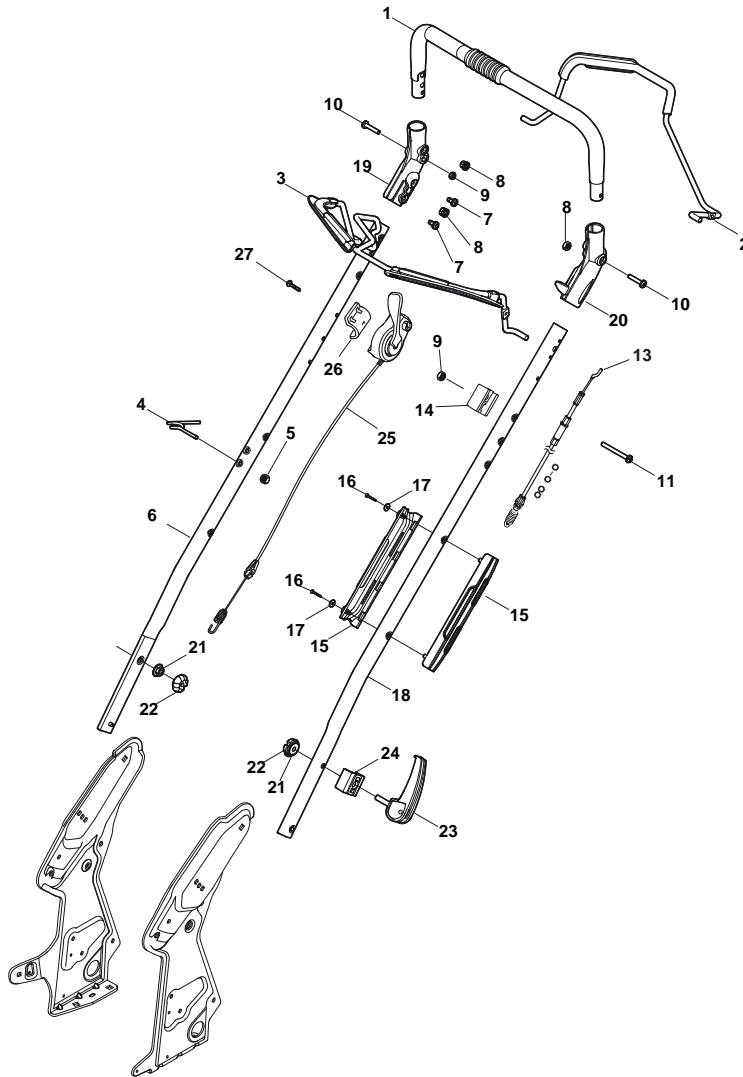

N.	CODE	Q.TY	DESCRIZIONE	DESCRIPTION	DESCRIPTION	BESCHREIBUNG	REMARK
1	381006670/2	1	Impugnatura Manico	Handgrip	Poignée	Handgriff	
2	381003349/0	1	Leva Trazione	Lever, Driving	Levier Traction	Hebel, Antrieb	
3	381003346/0	1	Leva Freno Motore	Lever, Engine Brake	Levier Frein Moteur	Hebel, Motorbremse	
4	22430309/0	1	Molla Guida	Guide Spring	Ressort De Guide	Feder Führer	
5	12154330/0	1	Dado	Nut	Ecrou	Mutter	
6	381006821/0	1	Manico Grigio, Parte Dx	Handle Grey, R	Mancheron Gris, D	Holm Grau, Rechte	
6	381006895/0	1	Manico Nero, Parte Dx	Handle Black, R	Mancheron Noire, D	Holm Schwarz, Rechte	
7	112735662/1	4	Vite	Screw	Vis	Schraube	
8	322041967/0	3	Bussola	Bush	Douille	Buchse	
9	12154510/0	3	Dado	Nut	Ecrou	Mutter	
10	112728721/0	2	Vite	Screw	Vis	Schraube	
11	12727784/0	1	Vite	Screw	Vis	Schraube	
13	381030068/0	1	Cavo Comando Trazione	Cable, Rear Drive	Câble, Commande Traction	Kabel, Antrieb	
14	322551639/0	1	Piastrina	Plate	Plaquette	Plättchen	
15	322806644/0	1	Protezione	Protection	Protection	Schutz	
16	12727812/0	2	Vite	Screw	Vis	Schraube	
17	112523000/1	2	Rosetta	Washer	Rondelle	Scheibe	
18	381006823/0	1	Manico Grigio, Parte Sx	Handle Grey, L	Mancheron Gris, G	Holm Grau, Linke	
18	381006897/0	1	Manico Nero, Parte Sx	Handle Black, L	Mancheron Noire, G	Holm Schwarz, Linke	
19	322488301/0	1	Supporto	Support	Support	Halter	
20	322488303/0	1	Supporto	Support	Support	Halter	
21	112154220/0	2	Dado	Nut	Ecrou	Mutter	
22	322399835/0	2	Manopolina	Knob	Poignée	Griff	
23	381003253/0	2	Maniglia	Handle	Poignee	Griff	
24	322680017/0	2	Supporto	Support	Support	Halter	
25	381030064/0	1	Cavo Comando Frizione Meccanic	Cable, Mechanical Clutch	Câble, Commande Embrayage Mecanic	Kabel, Mechanische Kupplung	
26	322000020/0	1	Supporto	Support	Support	Halter