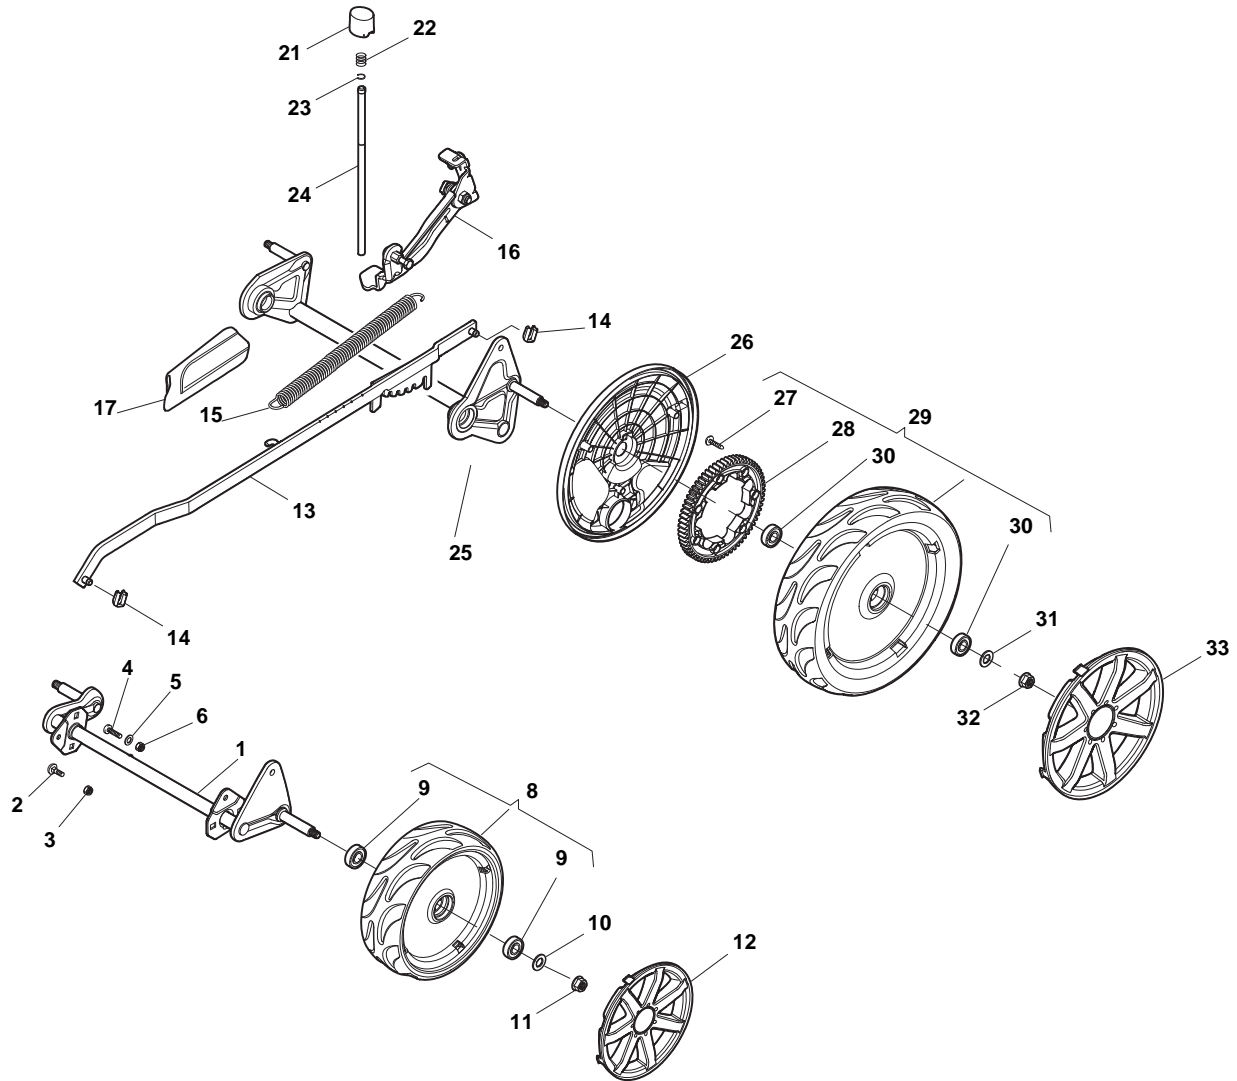

DML 504 W TR 4S - DML 504 W TR/E 4S

N. CODE	Q.TY	DESCRIZIONE	DESCRIPTION	DESCRIPTION	BESCHREIBUNG	REMARK	
32	12155000/0	2	Dado	Nut	Ecrou	Mutter	
33	322110598/0	2	Coprimozzo	Hub Cap	Couvre-Moyeu	Radkappe