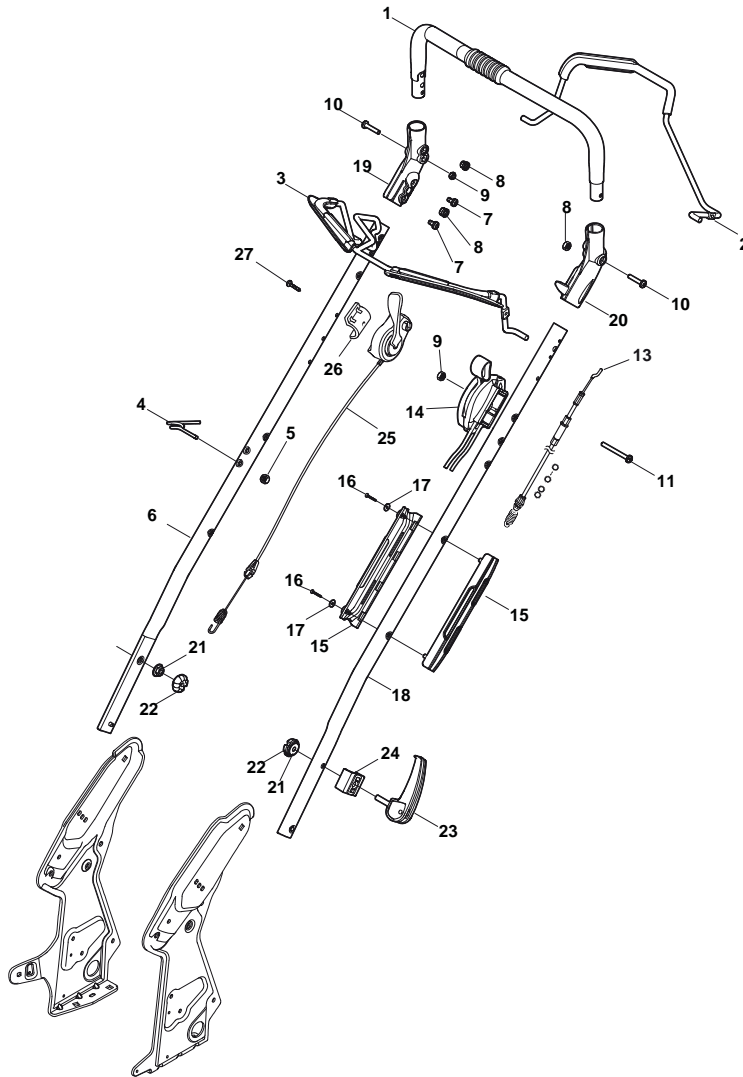

N.	CODE	Q.TY	DESCRIZIONE	DESCRIPTION	DESCRIPTION	BESCHREIBUNG	REMARK
1	381006670/2	1	Impugnatura Manico	Handgrip	Poignée	Handgriff	
2	381003349/0	1	Leva Trazione	Lever, Driving	Levier Traction	Hebel, Antrieb	
3	381003346/0	1	Leva Freno Motore	Lever, Engine Brake	Levier Frein Moteur	Hebel, Motorbremse	
4	22430309/0	1	Molla Guida	Guide Spring	Ressort De Guide	Feder Führer	
5	12154330/0	1	Dado	Nut	Ecrou	Mutter	
6	381006821/0	1	Manico Grigio, Parte Dx	Handle Grey, R	Mancheron Gris, D	Holm Grau, Rechte	
6	381006895/0	1	Manico Nero, Parte Dx	Handle Black, R	Mancheron Noire, D	Holm Schwarz, Rechte	
7	112735662/1	4	Vite	Screw	Vis	Schraube	
8	322041967/0	3	Bussola	Bush	Douille	Buchse	
9	12154510/0	3	Dado	Nut	Ecrou	Mutter	
10	112728721/0	2	Vite	Screw	Vis	Schraube	
11	12727786/0	1	Vite	Screw	Vis	Schraube	
13	381030067/0	1	Cavo Comando Trazione	Cable, Rear Drive	Câble, Commande Traction	Kabel, Antrieb	
14	181005505/1	1	Cavo Acceleratore	Throttle Cable	Cable, Accelérateur	Gashebel Kabel	(Honda)
14	181005506/1	1	Cavo Acceleratore	Throttle Cable	Cable, Accelérateur	Gashebel Kabel	(B&S)
15	322806644/0	1	Protezione	Protection	Protection	Schutz	
16	12727812/0	2	Vite	Screw	Vis	Schraube	
17	112523000/1	2	Rosetta	Washer	Rondelle	Scheibe	
18	381006823/0	1	Manico Grigio, Parte Sx	Handle Grey, L	Mancheron Gris, G	Holm Grau, Linke	
18	381006897/0	1	Manico Nero, Parte Sx	Handle Black, L	Mancheron Noire, G	Holm Schwarz, Linke	
19	322488301/0	1	Supporto	Support	Support	Halter	
20	322488303/0	1	Supporto	Support	Support	Halter	
21	112154220/0	2	Dado	Nut	Ecrou	Mutter	
22	322399835/0	2	Manopolina	Knob	Poignée	Griff	
23	381003253/0	2	Maniglia	Handle	Poignée	Griff	
24	322680017/0	2	Supporto	Support	Support	Halter	
25	381030064/0	1	Cavo Comando Frizione Meccanic	Cable, Mechanical Clutch	Câble, Commande Embrayage Mecanic	Kabel, Mechanische Kupplung