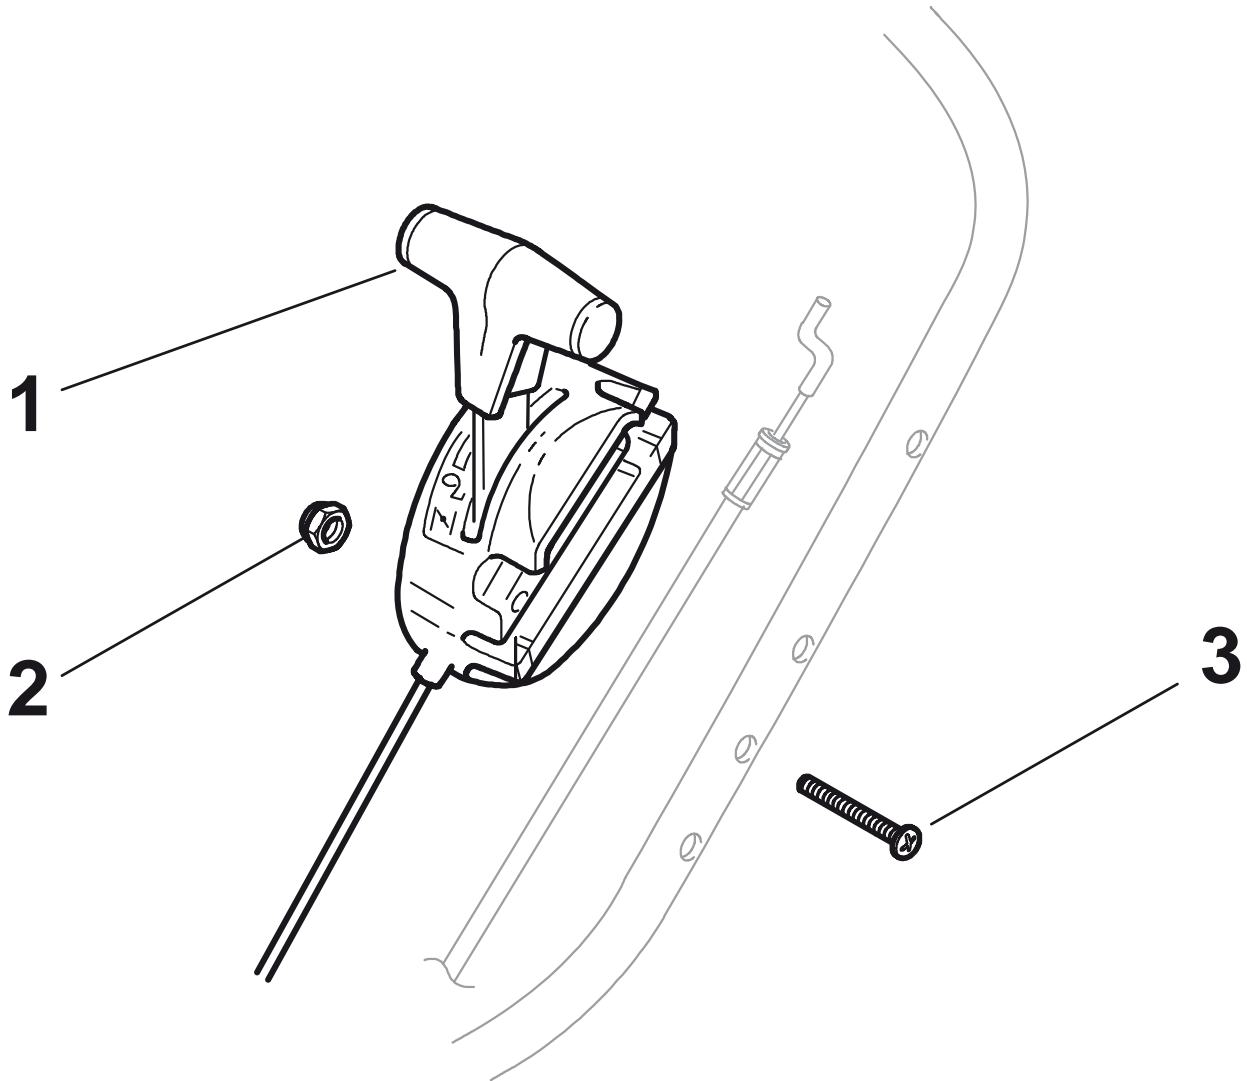

N.	CODE	Q.TY	DESCRIZIONE	DESCRIPTION	DESCRIPTION	BESCHREIBUNG	REMARK
1	81007130/0	1	Cavo Acceleratore	Throttle Cable	Cable, Accelérateur	Gashebel Kabel	(Honda)
2	12154510/0	1	Dado	Nut	Ecrou	Mutter	
3	12727786/0	1	Vite	Screw	Vis	Schraube