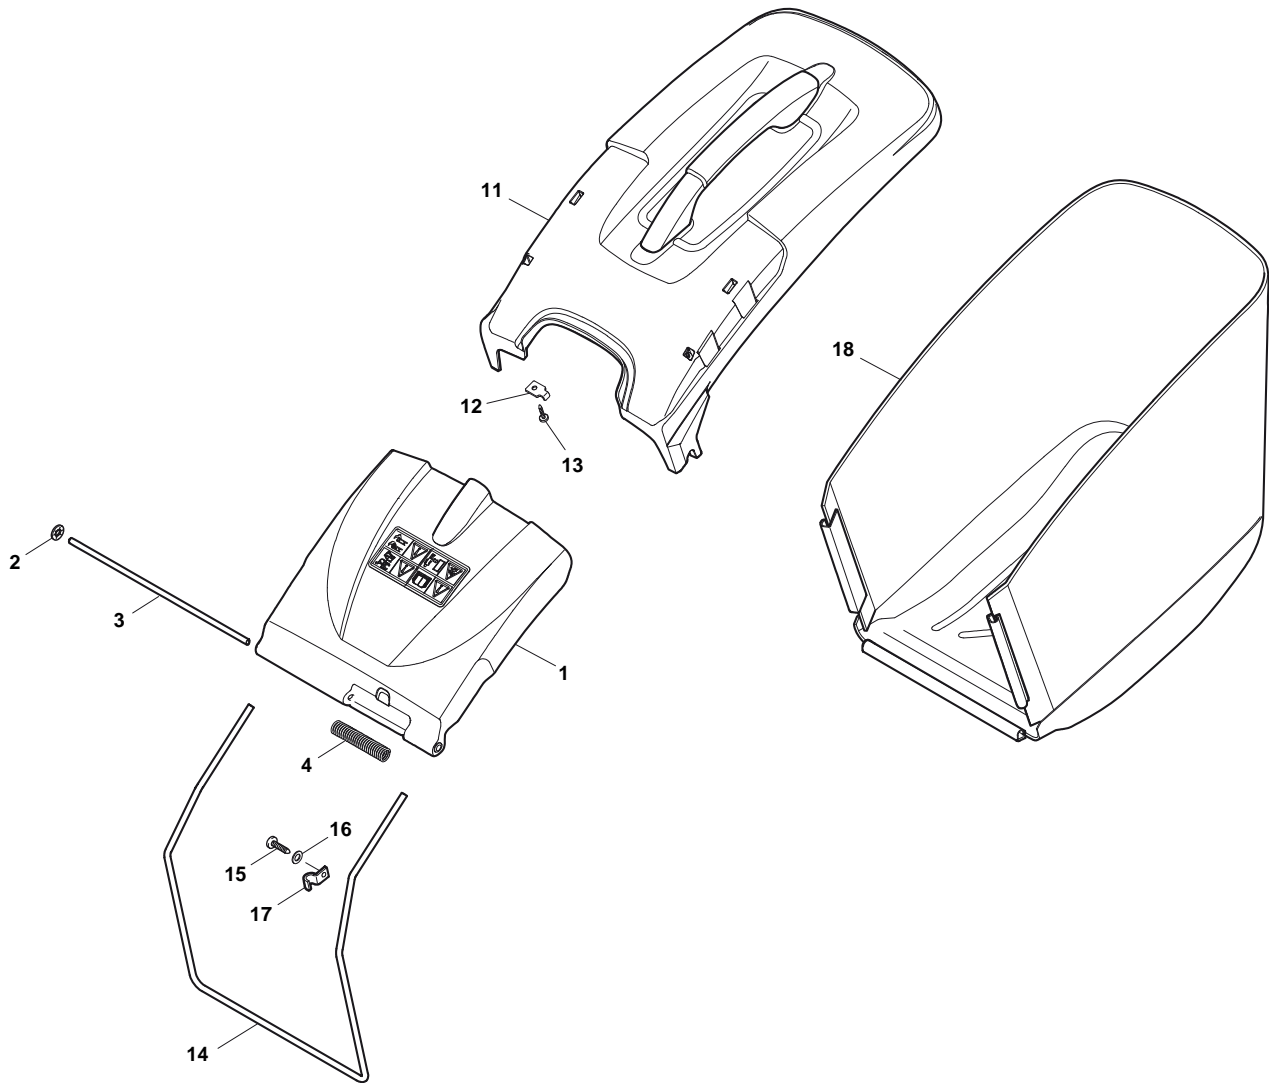

DML 504 W TR 4S - DML 504 W TR/E 4S

N.	CODE	Q.TY	DESCRIZIONE	DESCRIPTION	DESCRIPTION	BESCHREIBUNG	REMARK
1	322600180/3	1	Parasassi	Stone-Guard	Pare-Pierres	Prallblech	
2	12604899/0	2	Fissatore A Corona	Crown Fastener	Fixateur A Couronne	Kronescheibe	
3	122517863/0	1	Perno	Pin	Pivot	Bolzen	
4	122450455/1	1	Molla	Spring	Ressort	Feder	
11	381486007/0	1	Sacco, Parte Sup	Grass-Box, Upper	Sac, Partie	Korb, Oberteil	
12	322545159/0	2	Piastrina	Plate	Plaquette	Plättchen	
13	12728689/0	2	Vite	Screw	Vis	Schraube	
14	122608542/0	1	Rinforzo Inf	Stiffening Lower	Réinforcement Inf	Verstärkung Untere	
15	12728689/0	2	Vite	Screw	Vis	Schraube	
16	12521320/0	2	Rosetta	Washer	Rondelle	Scheibe	
17	325774220/0	2	Piastrina	Plate	Plaquette	Plättchen	
18	181002298/1	1	Sacco, Tela	Box, Fabric	Sac, Toile	Sack, Tuck	Mountfield
18	181002302/2	1	Sacco, Tela	Box, Fabric	Sac, Toile	Sack, Tuck	Stiga
18	181002303/2	1	Sacco, Tela	Box, Fabric	Sac, Toile	Sack, Tuck	Castelgarden