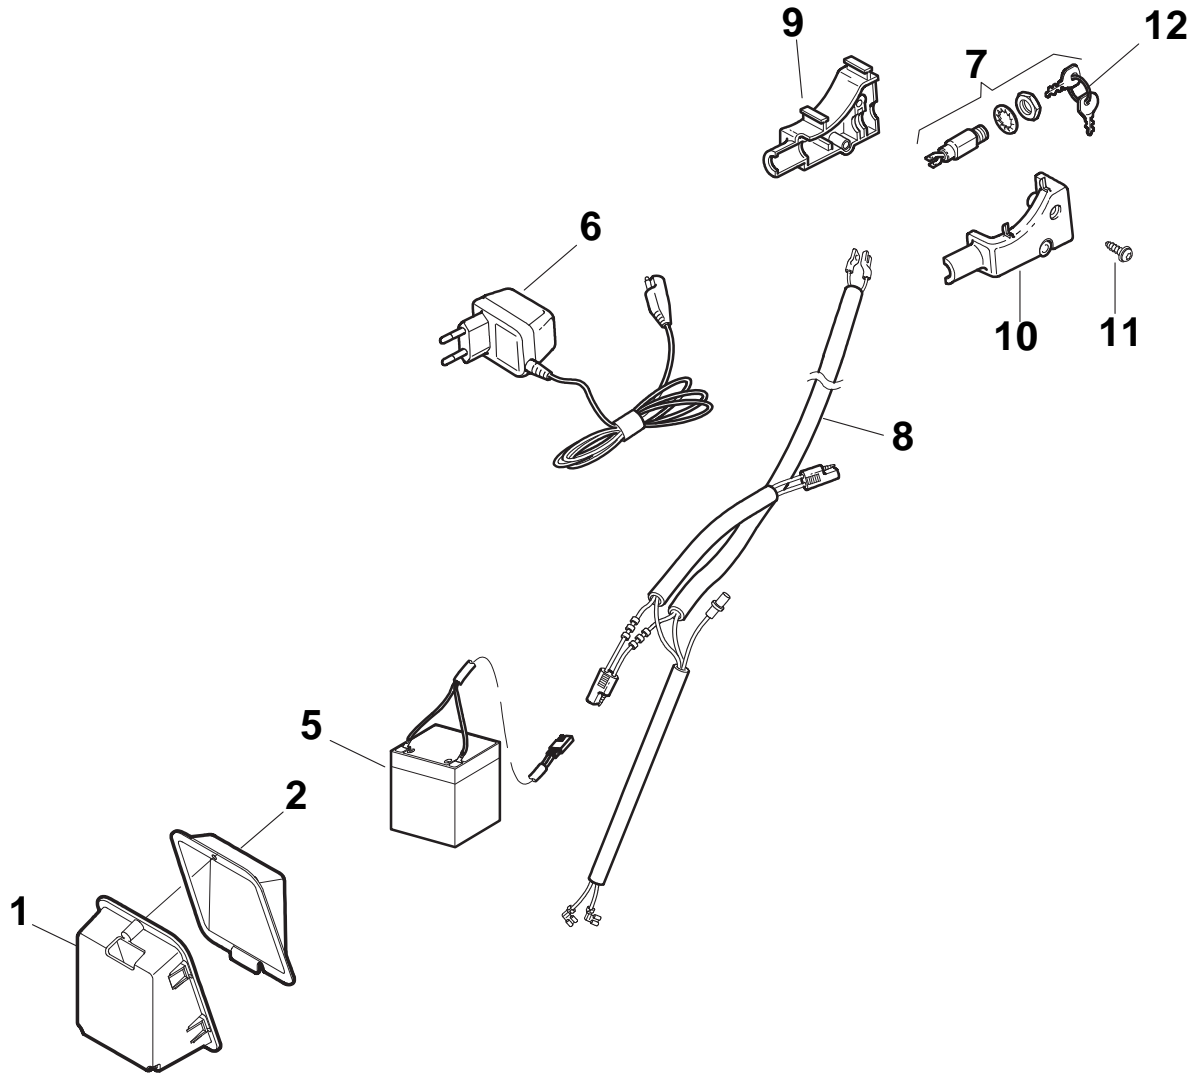

N.	CODE	Q.TY	DESCRIZIONE	DESCRIPTION	DESCRIPTION	BESCHREIBUNG	REMARK
1	322109548/1	1	Supporto Batteria	Support, Battery	Support Batterie	Halter, Batterie	
2	322109549/0	1	Coperchio	Cover	Couvercle	Deckel	
5	18120052/0	1	Batteria	Battery	Batterie	Batterie	
6	18204120/0	1	Carica Batteria	Battery Charger	Chargeur De	Ladgerät	CE
6	18204121/0	1	Carica Batteria	Battery Charger	Chargeur De	Ladgerät	UK
7	18450050/0	1	Interruttore	Switch	Interrupteur	Schalter	
8	18204196/0	1	Cavo Avviamento	Cable, Start	Cable Démarrage	Kabel, Start	
9	22722804/0	1	Protezione Dx	R Protection	Protection D	Rechte Schutz	
10	22722805/0	1	Protezione Sx	L Protection	Protection G	Linke Schutz	
11	12728300/0	1	Vite	Screw	Vis	Schraube	
12	18210016/1	1	Chiave Avviamento	Starting Key	Clef A Demarrage	Schlüssel Für Start