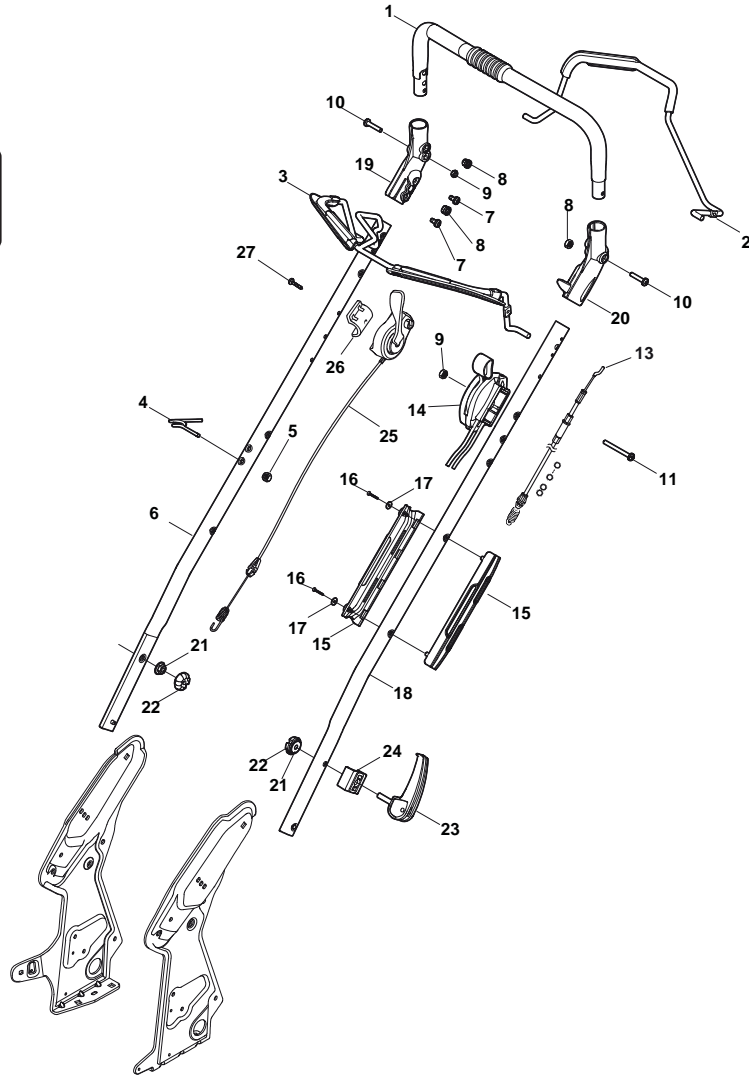

N. CODE	Q.TY	DESCRIZIONE	DESCRIPTION	DESCRIPTION	BESCHREIBUNG	REMARK	
26	322000020/0	1	Supporto	Support	Support	Halter	
27	12727786/0	2	Vite	Screw	Vis	Schraube