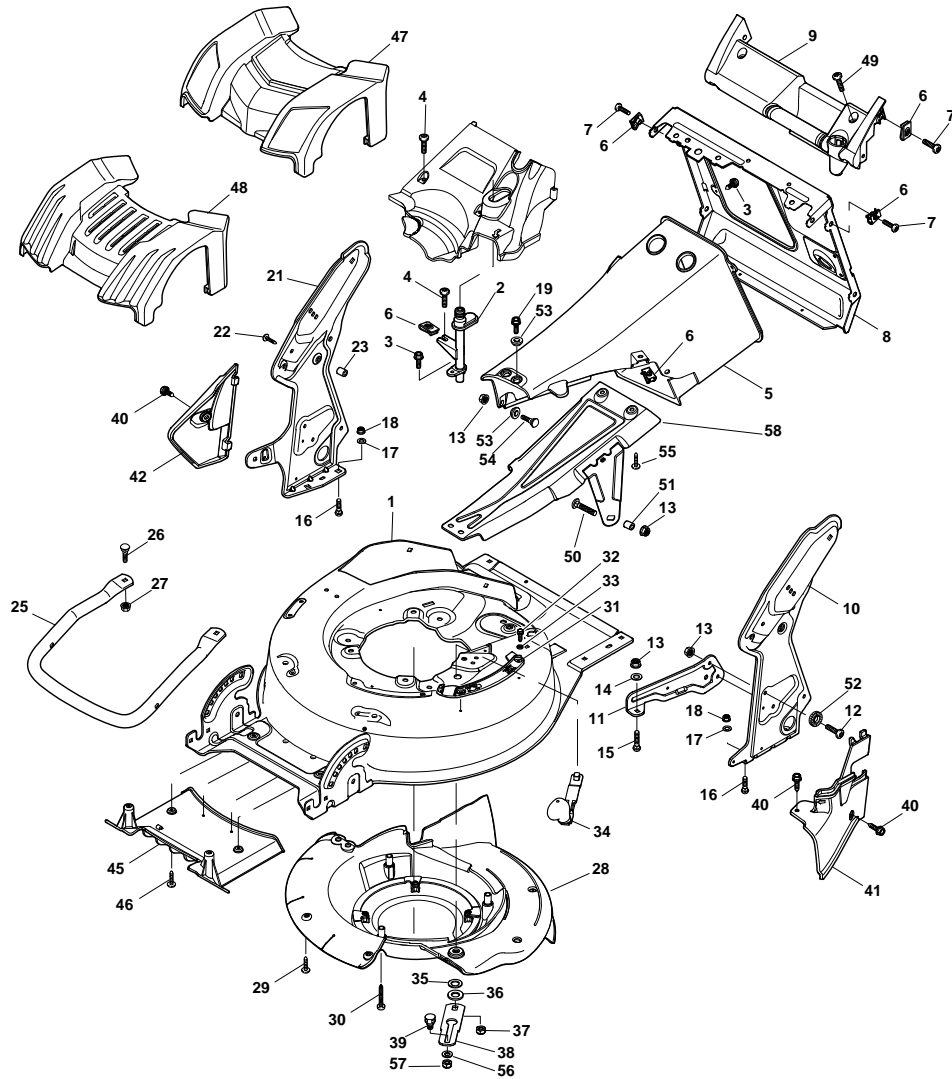

DML 504 W TR 4S - DML 504 W TR/E 4S

N. CODE	Q.TY	DESCRIZIONE	DESCRIPTION	DESCRIPTION	BESCHREIBUNG	REMARK	
54	112794986/0	1	Vite	Screw	Vis	Schraube	
55	112727799/0	2	Vite	Screw	Vis	Schraube	
56	12521350/0	1	Rosetta	Washer	Rondelle	Scheibe	
57	12155000/0	1	Dado	Nut	Ecrou	Mutter	
58	381608501/0	1	Rinforzo Inf	Stiffening Lower	Réinforcement Inf	Verstärkung	

DML 504 W TR 4S - DML 504 W TR/E 4S

N.	CODE	Q.TY	DESCRIZIONE	DESCRIPTION	DESCRIPTION	BESCHREIBUNG	REMARK
1	381006877/0	1	Manico, Parte Sup	Handle, Upper Part	Mancheron, Partie Superieure	Holm, Oberteil	
2	12819120/0	2	Vite	Screw	Vis	Schraube	
3	22680006/1	2	Rosetta	Washer	Rondelle	Scheibe	
4	22399803/0	2	Manopolina	Knob	Poignée	Griff	
5	12293200/0	2	Dado	Nut	Ecrou	Mutter	
6	22430313/0	1	Molla Guida	Guide Spring	Ressort De Guide	Feder Führer	
7	12154510/0	1	Dado	Nut	Ecrou	Mutter	
8	181030041/1	1	Cavo Freno Motore	Cable, Thread Engine Brake	Cable Frein Moteur	Kabel, Motorbremse	(Honda GCV 160)
8	181030043/0	1	Cavo Freno Motore	Cable, Thread Engine Brake	Cable Frein Moteur	Kabel, Motorbremse	(Ggp 140-160-196 cc)
8	181030043/0	1	Cavo Freno Motore	Cable, Thread Engine Brake	Cable Frein Moteur	Kabel, Motorbremse	(B&S 625-675 series)
9	381030059/0	1	Cavo Comando Trazione	Cable, Rear Drive	Câble, Commande Traction	Kabel, Antrieb	
10	12727783/0	1	Vite	Screw	Vis	Schraube	
11	22551640/0	1	Piastrina	Plate	Plaquette	Plättchen	
12	12154510/0	1	Dado	Nut	Ecrou	Mutter	
13	381003330/0	1	Leva Freno Motore	Lever, Engine Brake	Levier Frein Moteur	Hebel, Motorbremse	
14	12000930/0	2	Anello Elastico	Snap Ring	Anneau Ressort	Sprengring	
15	12523010/0	2	Rosetta	Washer	Rondelle	Scheibe	
16	22041960/0	2	Bussola	Bush	Douille	Buchse	
17	122524328/0	2	Perno	Pin	Pivot	Bolzen	
18	81003297/1	1	Leva Trazione	Driving Lever	Levier Traction	Antriebhebel	