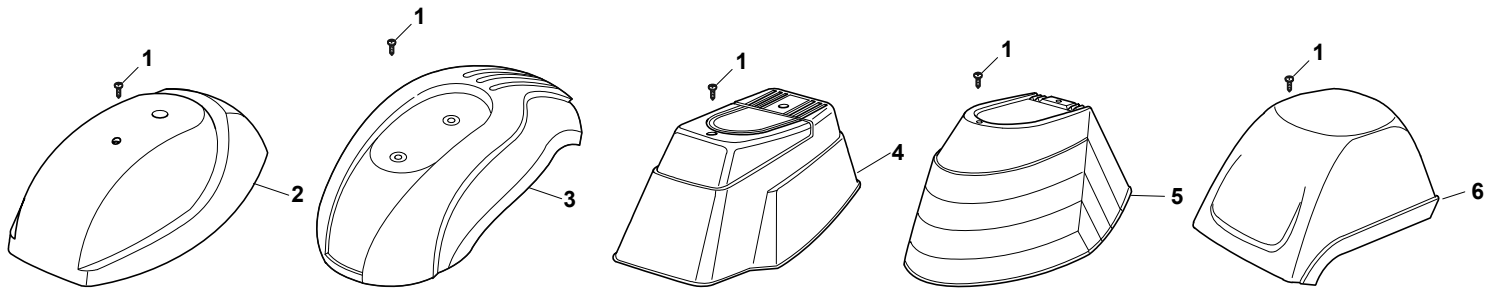

+

= A7

N. CODE	Q.TY	DESCRIZIONE	DESCRIPTION	DESCRIPTION	BESCHREIBUNG	REMARK
B10 322110645/0	2	Coprizzo Grigio	Hub Cap Grey	Couvre-Moyeu	Radkappe	

N.	CODE	Q.TY	DESCRIZIONE	DESCRIPTION	DESCRIPTION	BESCHREIBUNG	REMARK
2	22785210/0	1	Supporto Capottina	Support, Cover	Support Capot	Halter, Haube	
3	12728710/0	4	Vite	Screw	Vis	Schraube	
4	18563605/0	1	Motore Atb	Motor Atb	Moteur Atb	Motor Atb	230V (1600W)
5	18740054/0	1	Ventola Per Motore Atb	Fan Motor Atb	Ventilateur Moteur Atb	Lüfter Motor Atb	
6	18222045/0	1	Condensatore 16 µf	Condenser 16 µf	Condenseur 16 µf	Kondensator 16 µf	(Atb - 1600W)
7	12735410/0	4	Vite	Screw	Vis	Schraube	
8	12583500/0	4	Grower	Grower	Grower	Federring	
9	12293200/0	4	Dado	Nut	Ecrou	Mutter	
10	322207211/4	1	Flangia	Flange	Bride	Flansch	
11	322720360/2	1	Schermo	Ventilation Screen	Ecran Ventilation	Lüftungschirm	
12	12793700/0	4	Vite	Screw	Vis	Schraube	
13	12139440/0	1	Linguetta	Feather	Clavette	Keil	
15	322463186/3	1	Mozzo	Hub	Moyeu	Halter	
16	81004346/3	1	Coltello Standard	Blade Standard	Lame Standard	Messer Standard	
16	81004397/0	1	Coltello Alettato	Blade Winged	Lame Ailettée	Messer Flügel	
17	12583500/0	2	Grower	Grower	Grower	Federring	
18	12793101/0	2	Vite	Screw	Vis	Schraube	
19	381004352/1	1	Vite	Screw	Vis	Schraube	