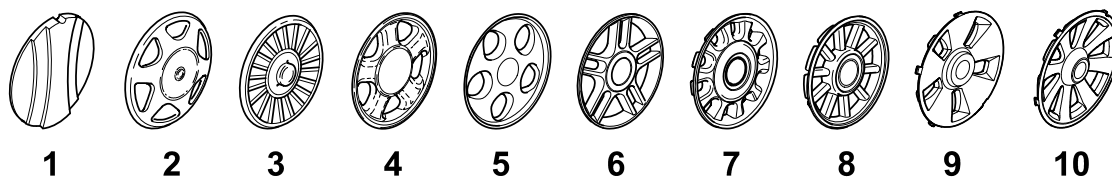

N. CODE	Q.TY	DESCRIZIONE	DESCRIPTION	DESCRIPTION	BESCHREIBUNG	REMARK
B10 322110645/0	2	Coprizzo Grigio	Hub Cap Grey	Couvre-Moyeu	Radkappe