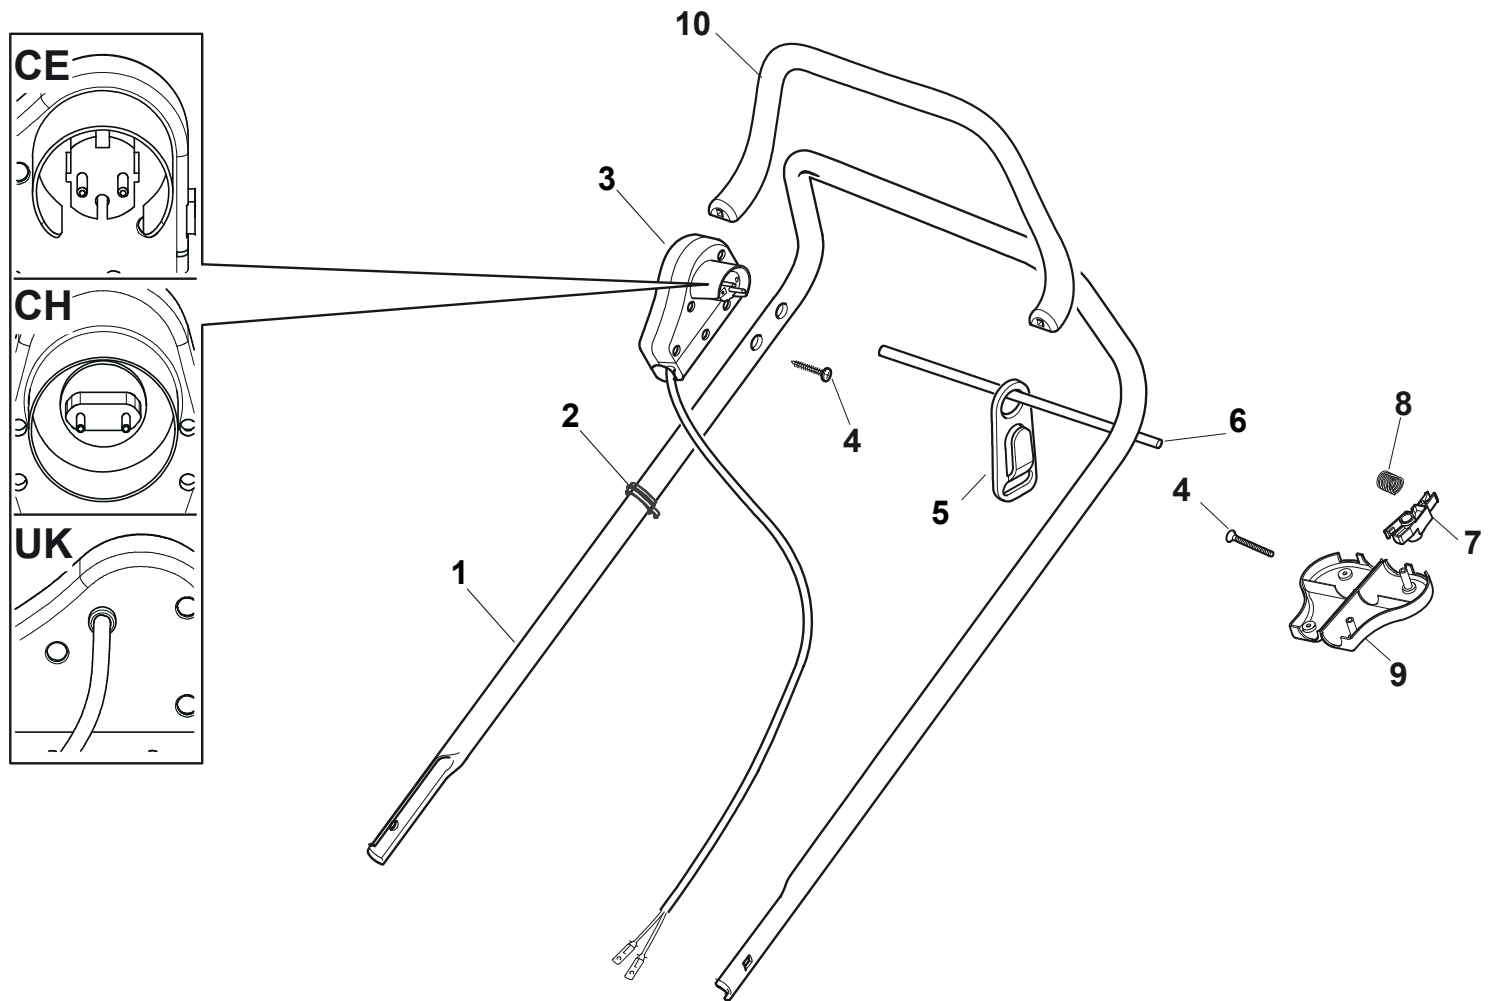

N.	CODE	Q.TY	DESCRIZIONE	DESCRIPTION	DESCRIPTION	BESCHREIBUNG	REMARK
1	81007017/2	1	Manico, Parte Sup	Handle, Upper Part	Mancheron, Partie Superieure	Holm, Oberteil	
2	22192000/1	2	Fascetta	Anchor Clamp	Collier Ancrage	Bowdenzughalter	
3	381600503/3	1	Salvatore	Dead Hand Switch	Int. Main Morte	Tot Manschalter	CE
3	381600504/3	1	Salvatore	Dead Hand Switch	Int. Main Morte	Tot Manschalter	CH
3	381600505/3	1	Salvatore	Dead Hand Switch	Int. Main Morte	Tot Manschalter	UK
4	12728701/0	4	Vite	Screw	Vis	Schraube	
5	22195101/4	1	Fermacavo	Fairlead	Fixation Cable	Kabelbefestigung	
6	22010251/0	1	Asta Aggancio Fermacavo	Rod, Fairlead Bearing	Tige Support Serrecable	Stange, Kabelhalter	
7	322230350/1	1	Fulcro	Fulcrum Pin	Point D'Appui	Gelenkpunkt	
8	22450115/0	1	Molla	Spring	Ressort	Feder	
9	322785144/1	1	Supporto	Support	Support	Halter	
10	322322881/1	1	Leva Freno Motore, Nero	Lever, Engine Brake	Levier Frein Moteur	Hebel, Motorbremse	
10	322322885/1	1	Leva Freno Motore, Giallo	Lever, Engine Brake	Levier Frein Moteur	Hebel, Motorbremse