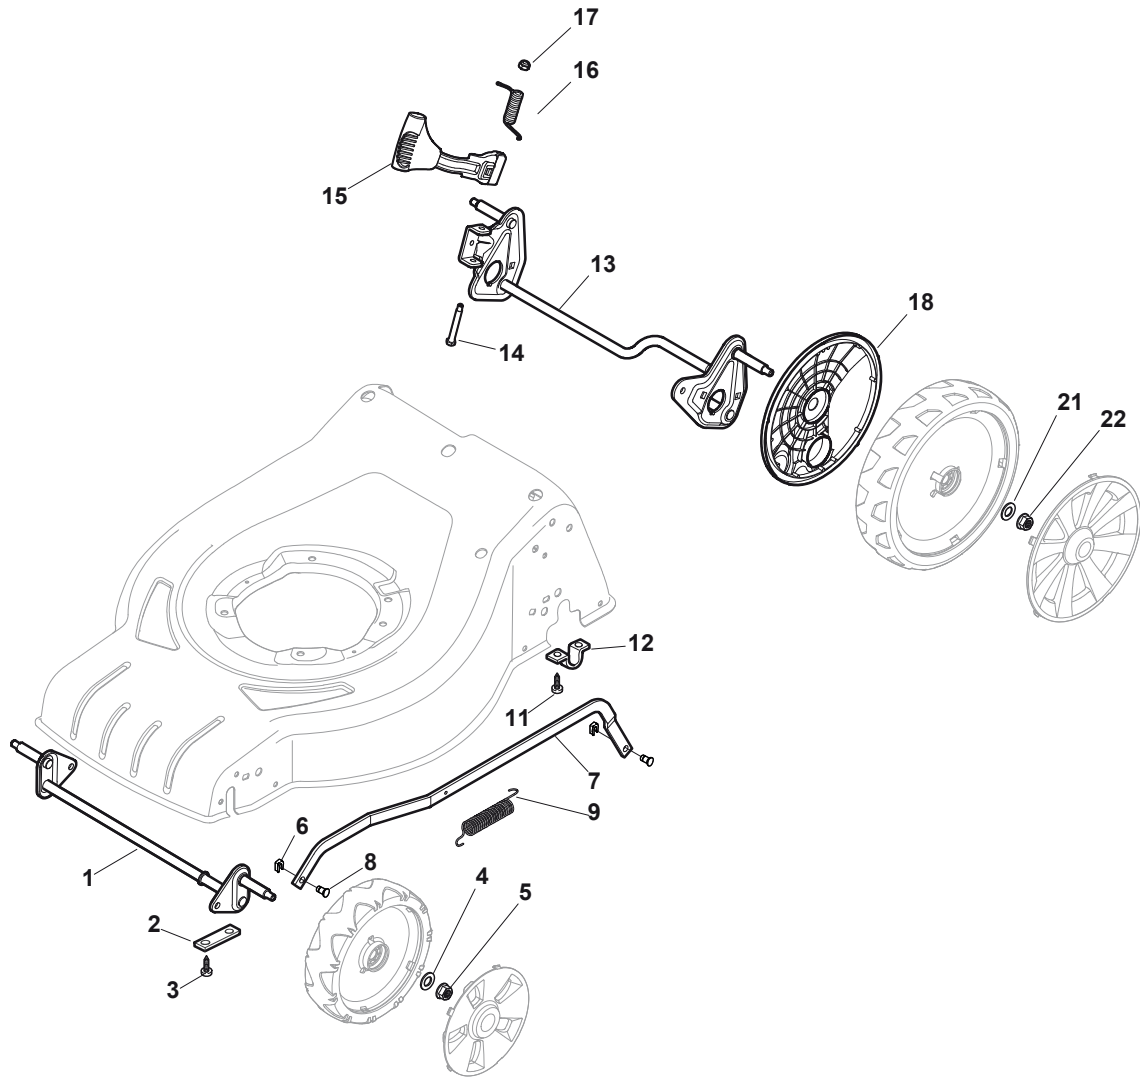

N.	CODE	Q.TY	DESCRIZIONE	DESCRIPTION	DESCRIPTION	BESCHREIBUNG	REMARK
1	381302821/0	1	Asse Ruote Anteriori	Axle, Front Wheels	Axe Roues Avant	Achse, Vorderrad	
2	22545142/0	2	Piastrina	Plate	Plaquette	Platte	
3	112728698/0	4	Vite	Screw	Vis	Schraube	
4	12521350/0	2	Rosetta	Washer	Rondelle	Scheibe	
5	12155000/0	2	Dado	Nut	Ecrou	Mutter	
6	112436051/0	2	Piastrina	Plate	Plaquette	Plättchen	
7	322869673/0	1	Asta Comando Regol. Altezza	Rod, Height Adjustment	Tige Commande Reglage Hauteur	Stange, Höheverstellung	
8	122519820/0	2	Perno	Pin	Pivot	Bolzen	
9	122446193/0	1	Molla	Spring	Ressort	Feder	
11	112728698/0	4	Vite	Screw	Vis	Schraube	
12	22545152/0	2	Piastrina	Plate	Plaquette	Platte	
13	381302817/0	1	Asse Ruote Posteriori	Axle, Rear Wheels	Axe Roues Arriere	Achse, Hinterrad	
14	122534131/0	1	Perno	Pin	Pivot	Bolzen	
15	381003357/0	1	Leva Regolazione Altezza	Lever, Height Adjustment	Levier, Reglage Hauteur	Hebel, Höheverstellung	
16	122446192/0	1	Molla	Spring	Ressort	Feder	
17	12154510/0	1	Dado	Nut	Ecrou	Mutter	
18	322600205/0	2	Prot. Ruote	Wheel Protection	Protection Roue	Schütz, Rechtes	
21	12521350/0	2	Rosetta	Washer	Rondelle	Scheibe	
22	12155000/0	2	Dado	Nut	Ecrou	Mutter	