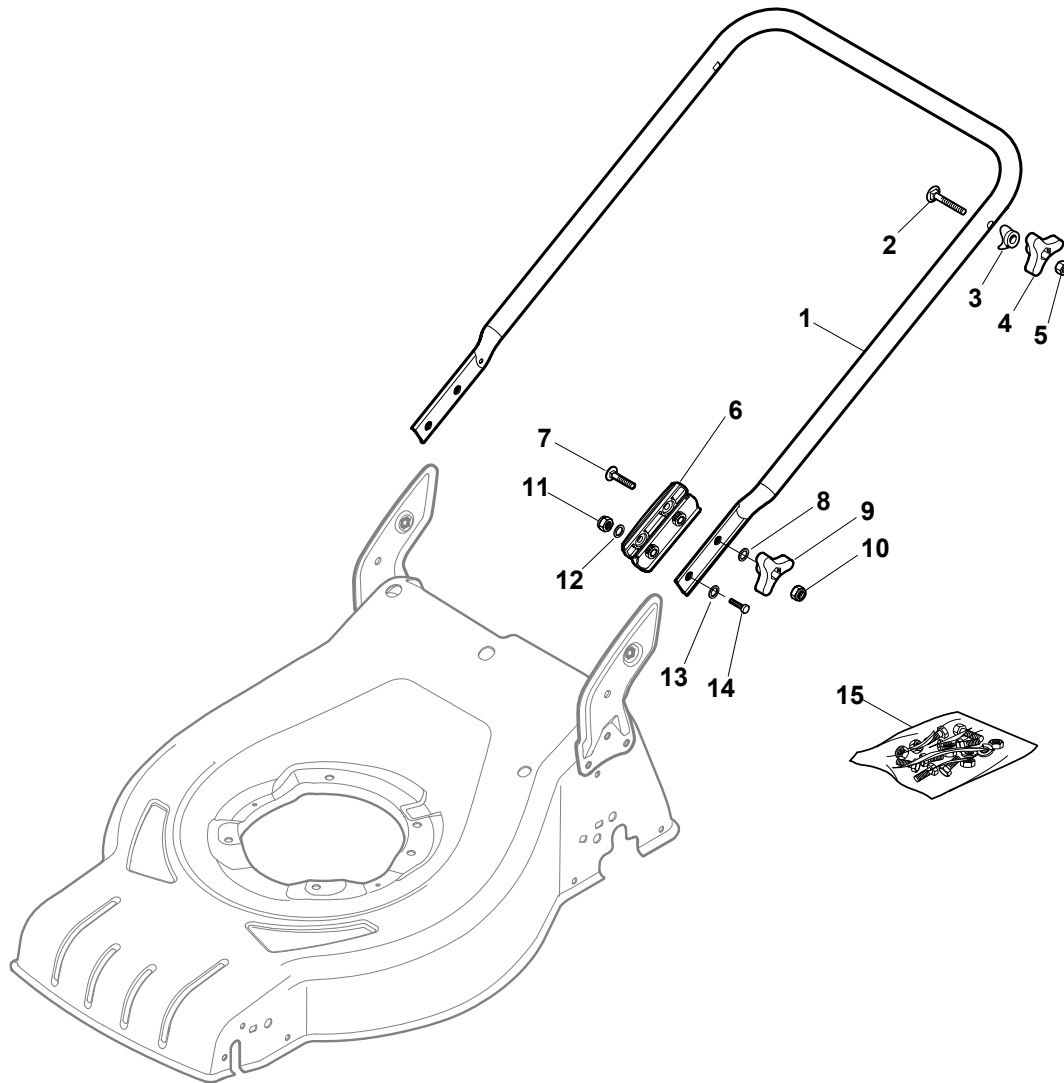

N.	CODE	Q.TY	DESCRIZIONE	DESCRIPTION	DESCRIPTION	BESCHREIBUNG	REMARK
1	381302821/0	1	Asse Ruote Anteriori	Axle, Front Wheels	Axe Roues Avant	Achse, Vorderrad	
2	22545142/0	2	Piastrina	Plate	Plaquette	Platte	
3	112728698/0	4	Vite	Screw	Vis	Schraube	
4	12521350/0	2	Rosetta	Washer	Rondelle	Scheibe	
5	12155000/0	2	Dado	Nut	Ecrou	Mutter	
6	112436051/0	2	Piastrina	Plate	Plaquette	Plättchen	
7	322869673/0	1	Asta Comando Regol. Altezza	Rod, Height Adjustment	Tige Commande Reglage Hauteur	Stange, Höheverstellung	
8	122519820/0	2	Perno	Pin	Pivot	Bolzen	
9	122446193/0	1	Molla	Spring	Ressort	Feder	
11	112728698/0	4	Vite	Screw	Vis	Schraube	
12	22545152/0	2	Piastrina	Plate	Plaquette	Platte	
13	381302817/0	1	Asse Ruote Posteriori	Axle, Rear Wheels	Axe Roues Arriere	Achse, Hinterrad	
14	122534131/0	1	Perno	Pin	Pivot	Bolzen	
15	381003357/0	1	Leva Regolazione Altezza	Lever, Height Adjustment	Levier, Reglage Hauteur	Hebel, Höheverstellung	
16	122446192/0	1	Molla	Spring	Ressort	Feder	
17	12154510/0	1	Dado	Nut	Ecrou	Mutter	
18	322600205/0	2	Prot. Ruote	Wheel Protection	Protection Roue	Schütz, Rechtes	
21	12521350/0	2	Rosetta	Washer	Rondelle	Scheibe	
22	12155000/0	2	Dado	Nut	Ecrou	Mutter	