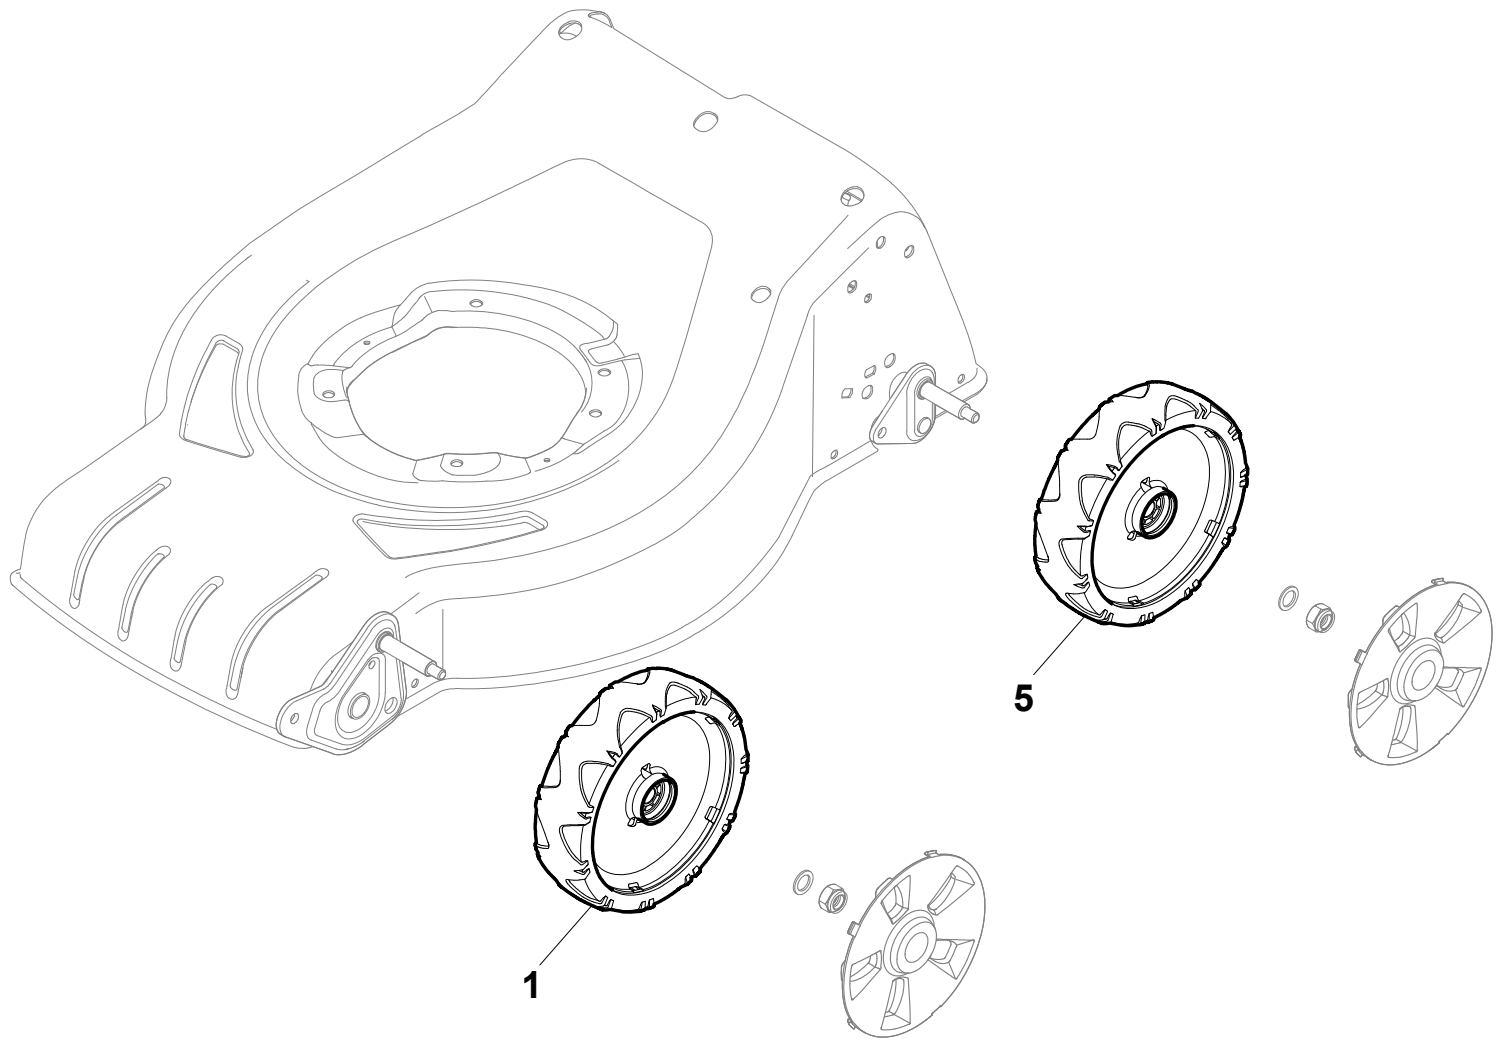

N.	CODE	Q.TY	DESCRIZIONE	DESCRIPTION	DESCRIPTION	BESCHREIBUNG	REMARK
1	381007440/0	2	Ruota Ø 180	Wheel Ø 180	Roue Ø 180	Rad Ø 180	
5	381007440/0	2	Ruota Ø 180	Wheel Ø 180	Roue Ø 180	Rad Ø 180