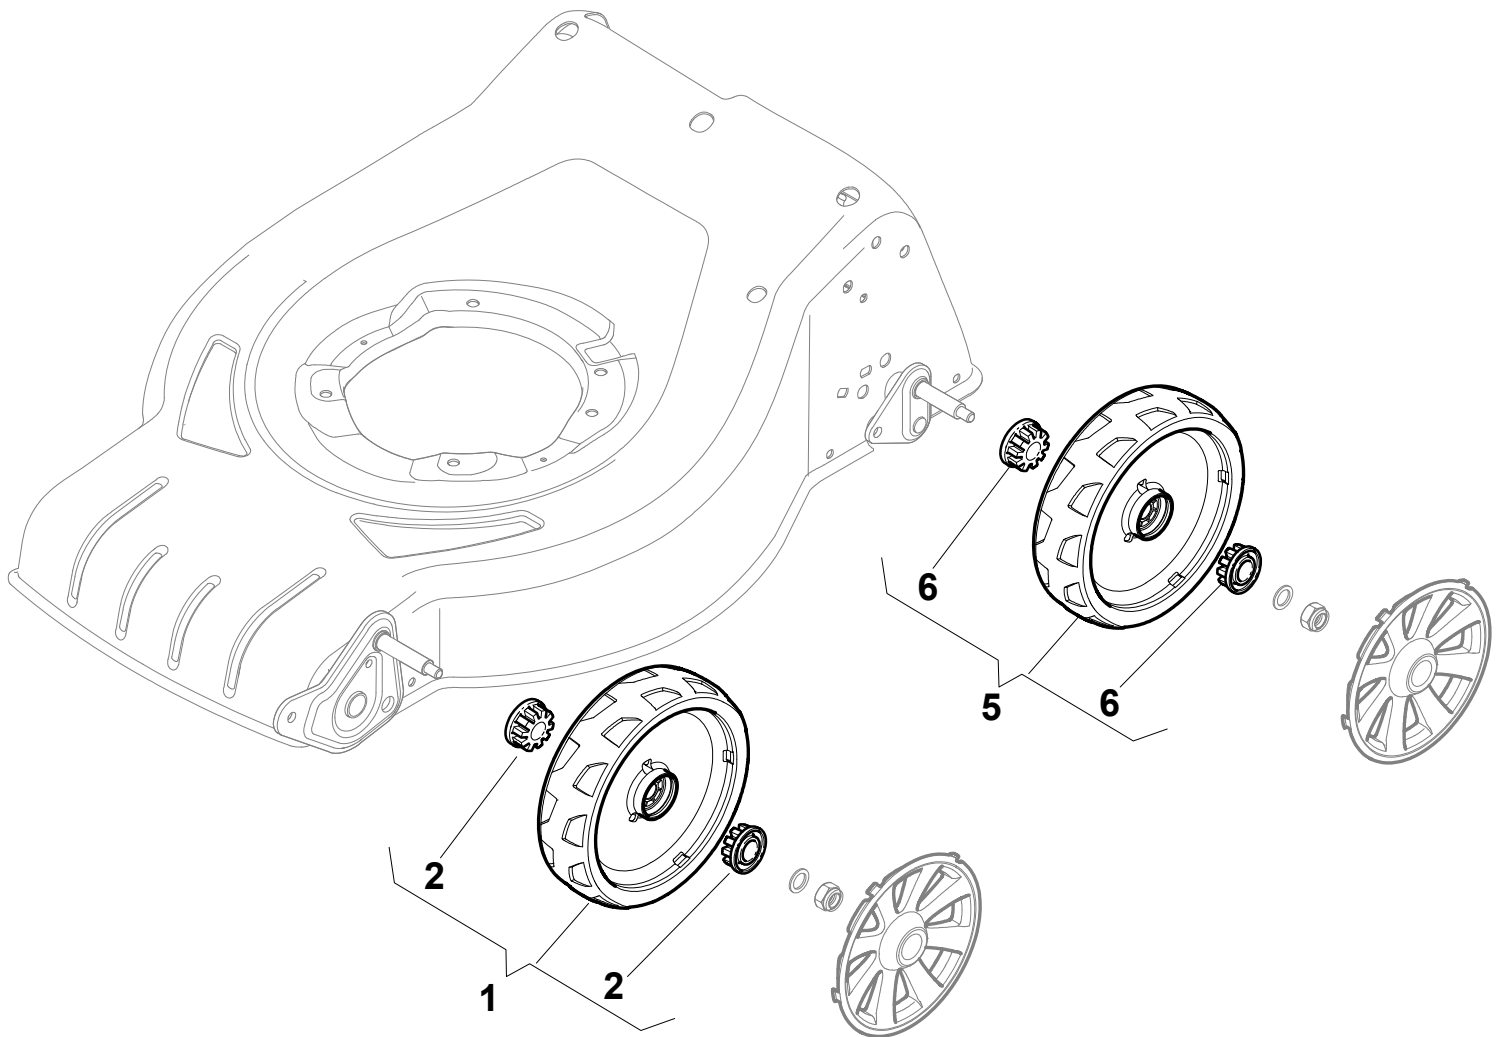

N.	CODE	Q.TY	DESCRIZIONE	DESCRIPTION	DESCRIPTION	BESCHREIBUNG	REMARK
1	381007442/0	2	Ruota Ø 180	Wheel Ø 180	Roue Ø 180	Rad Ø 180	
2	322042064/0	4	Bussola	Bush	Douille	Buchse	
5	381007442/0	2	Ruota Ø 180	Wheel Ø 180	Roue Ø 180	Rad Ø 180	
6	322042064/0	4	Bussola	Bush	Douille	Buchse