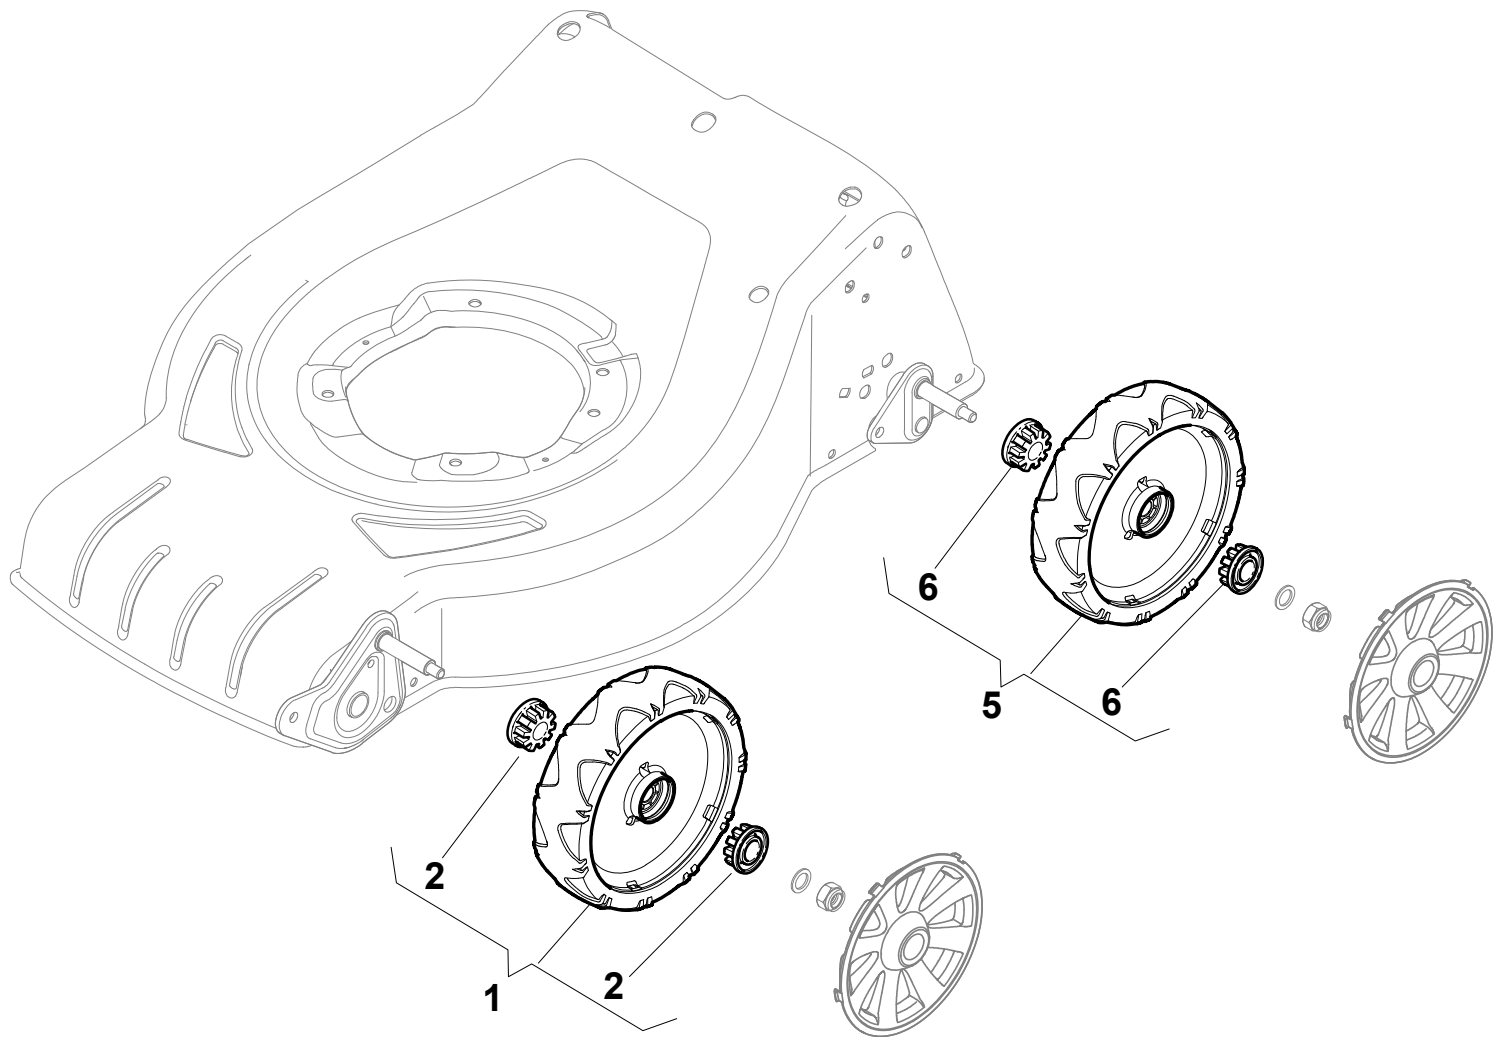

N.	CODE	Q.TY	DESCRIZIONE	DESCRIPTION	DESCRIPTION	BESCHREIBUNG	REMARK
1	381007444/0	2	Ruota Ø 180	Wheel Ø 180	Roue Ø 180	Rad Ø 180	
2	322042064/0	4	Bussola	Bush	Douille	Buchse	
5	381007444/0	2	Ruota Ø 180	Wheel Ø 180	Roue Ø 180	Rad Ø 180	
6	322042064/0	4	Bussola	Bush	Douille	Buchse