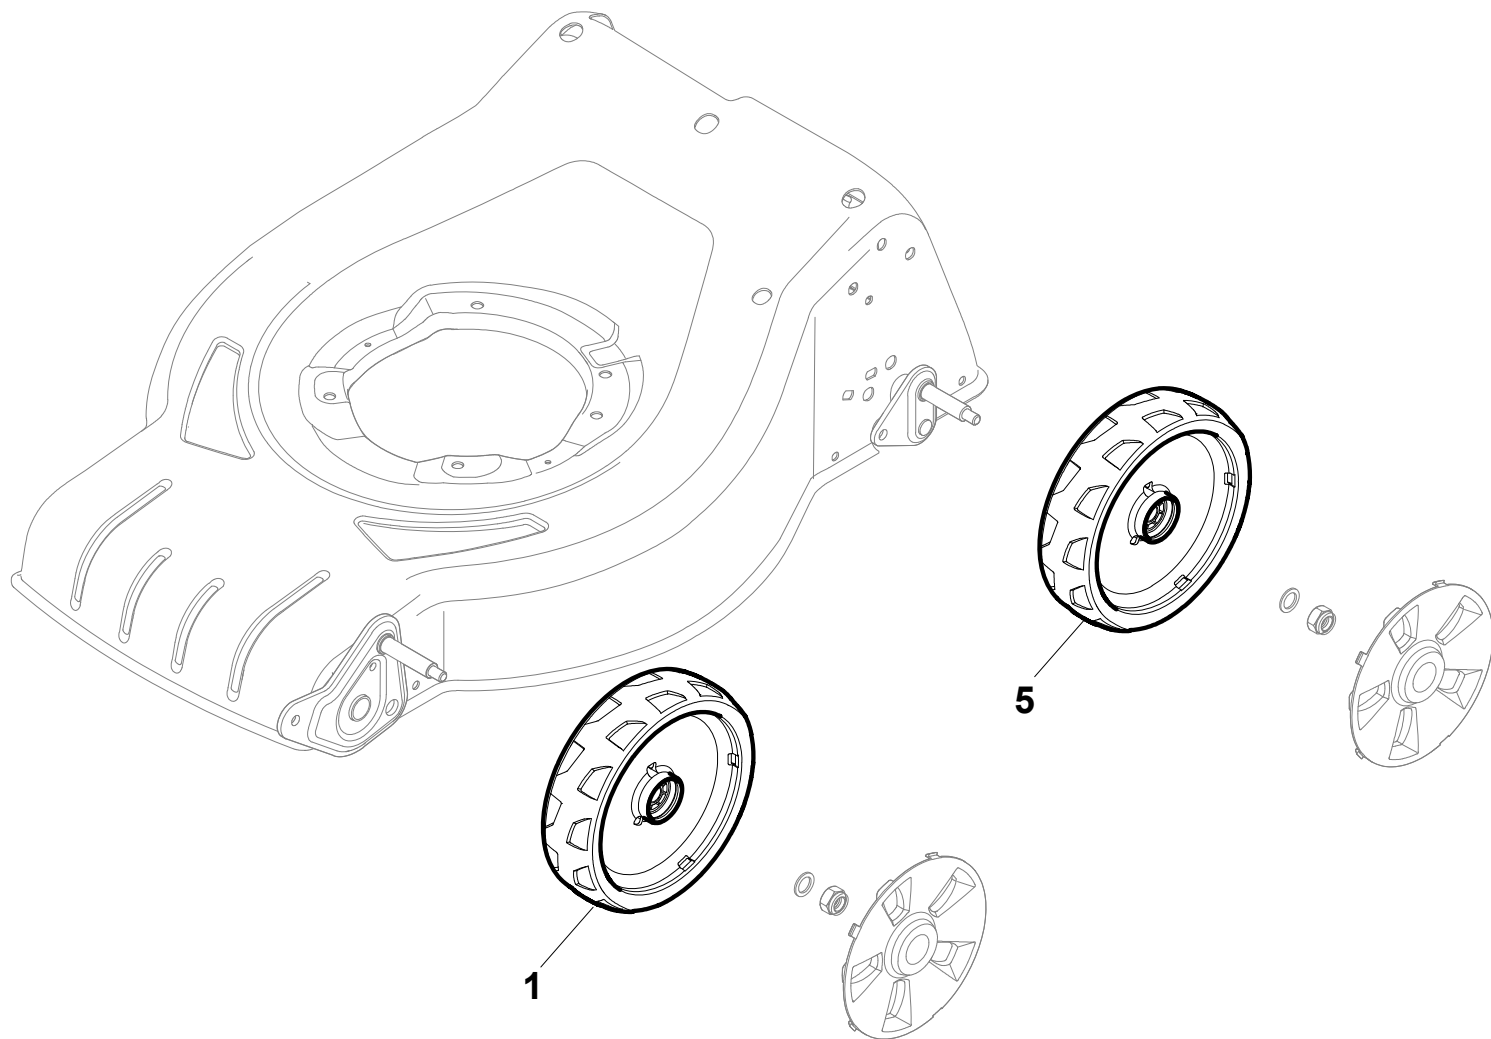

N.	CODE	Q.TY	DESCRIZIONE	DESCRIPTION	DESCRIPTION	BESCHREIBUNG	REMARK
1	381007438/0	2	Ruota Ø 180	Wheel Ø 180	Roue Ø 180	Rad Ø 180	
5	381007438/0	2	Ruota Ø 180	Wheel Ø 180	Roue Ø 180	Rad Ø 180