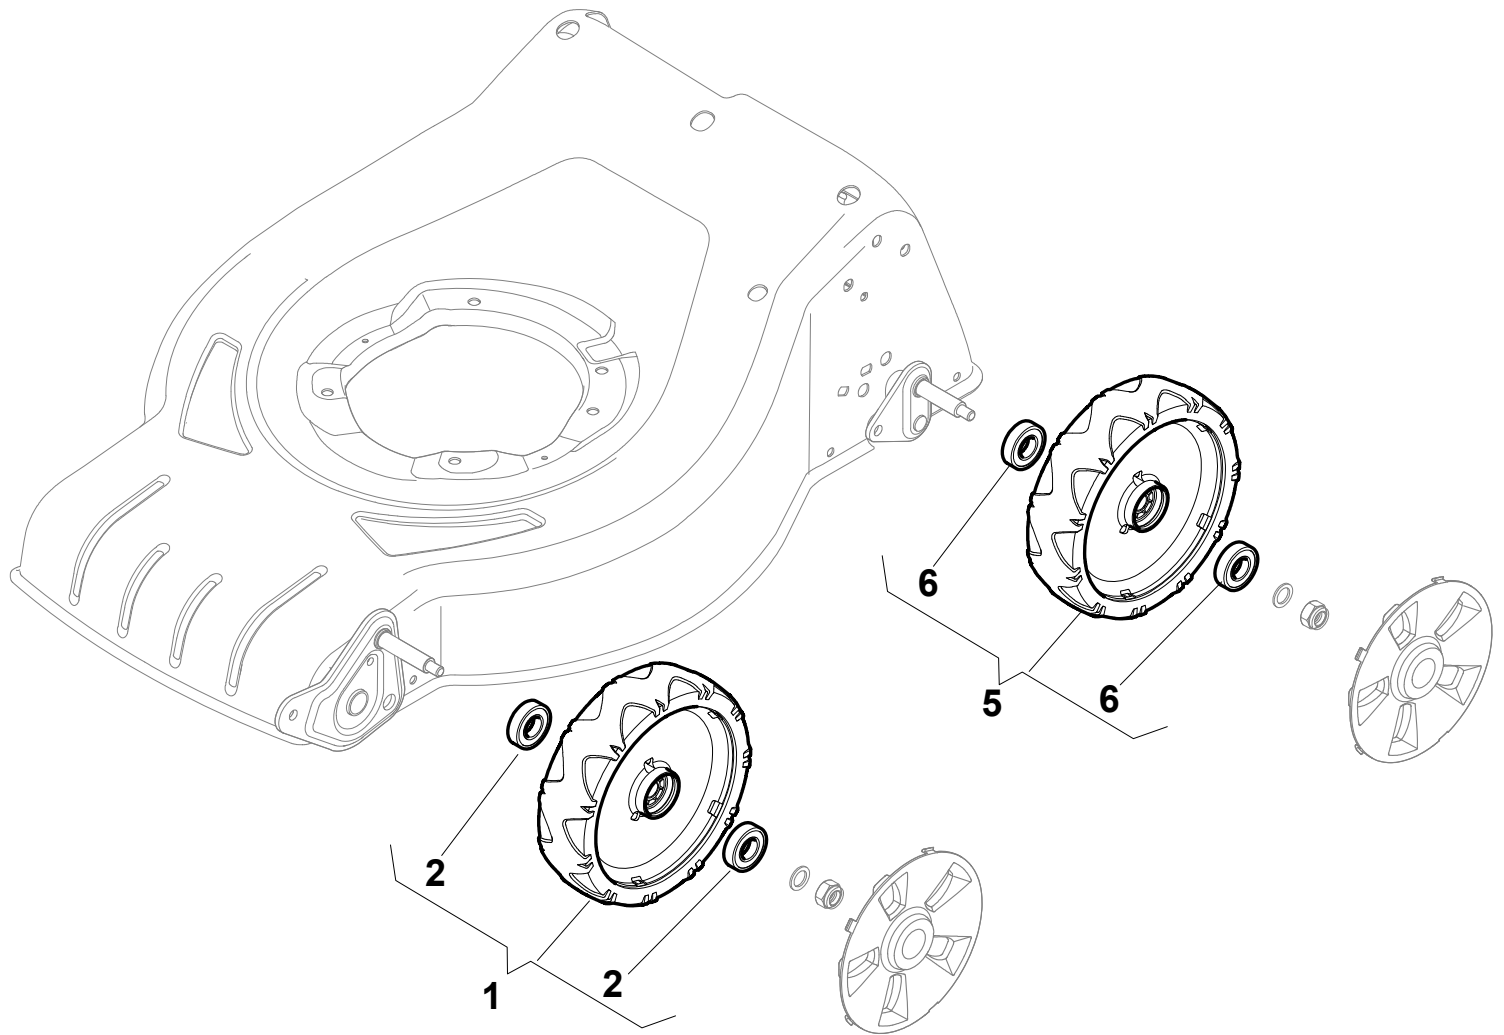

N.	CODE	Q.TY	DESCRIZIONE	DESCRIPTION	DESCRIPTION	BESCHREIBUNG	REMARK
1	381007450/0	2	Ruota Ø 180	Wheel Ø 180	Roue Ø 180	Rad Ø 180	
2	19216035/0	4	Cuscinetto	Bearing	Coussinet	Lager	
5	381007450/0	2	Ruota Ø 180	Wheel Ø 180	Roue Ø 180	Rad Ø 180	
6	19216035/0	4	Cuscinetto	Bearing	Coussinet	Lager