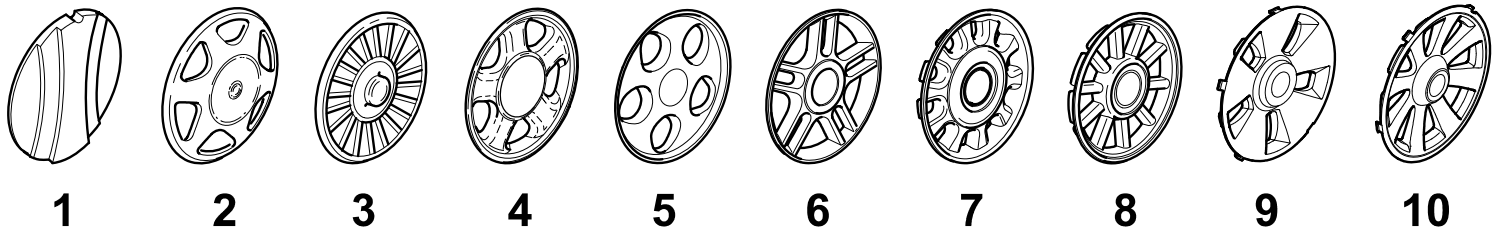

N.	CODE	Q.TY	DESCRIZIONE	DESCRIPTION	DESCRIPTION	BESCHREIBUNG	REMARK
A1	22110252/1	4	Coprismozzo Bianco	Hub Cap White	Couvre-Moyeu	Radkappe Weiße	
A1	22110254/1	4	Coprismozzo Giallo	Hub Cap Yellow	Couvre-Moyeu	Radkappe Gelbe	
A1	22110255/1	4	Coprismozzo Rosso	Hub Cap Red	Couvre-Moyeu	Radkappe Rote	
A1	22110381/0	4	Coprismozzo Grigio	Hub Cap Grey	Couvre-Moyeu Gris	Radkappe Grau	
A2	22110344/0	4	Coprismozzo Bianco	Hub Cap White	Couvre-Moyeu	Radkappe Weiße	
A2	22110395/0	4	Coprismozzo Grigio	Hub Cap Grey	Couvre-Moyeu Gris	Radkappe Grau	
A3	22110347/0	4	Coprismozzo Grigio	Hub Cap Grey	Couvre-Moyeu Gris	Radkappe Grau	
A4	22110381/0	4	Coprismozzo Grigio	Hub Cap Grey	Couvre-Moyeu Gris	Radkappe Grau	
A5	22110416/0	4	Coprismozzo Grigio	Hub Cap Grey	Couvre-Moyeu Gris	Radkappe Grau	
A6	22110491/0	4	Coprismozzo Grigio	Hub Cap Grey	Couvre-Moyeu Gris	Radkappe Grau	
A7	22110493/0	4	Coprismozzo Grigio	Hub Cap Grey	Couvre-Moyeu Gris	Radkappe Grau	
A8	22110495/0	4	Coprismozzo Grigio	Hub Cap Grey	Couvre-Moyeu Gris	Radkappe Grau	
A9	322110636/0	4	Coprismozzo Grigio	Hub Cap Grey	Couvre-Moyeu	Radkappe	
A10	322110638/0	4	Coprismozzo Grigio	Hub Cap Grey	Couvre-Moyeu	Radkappe