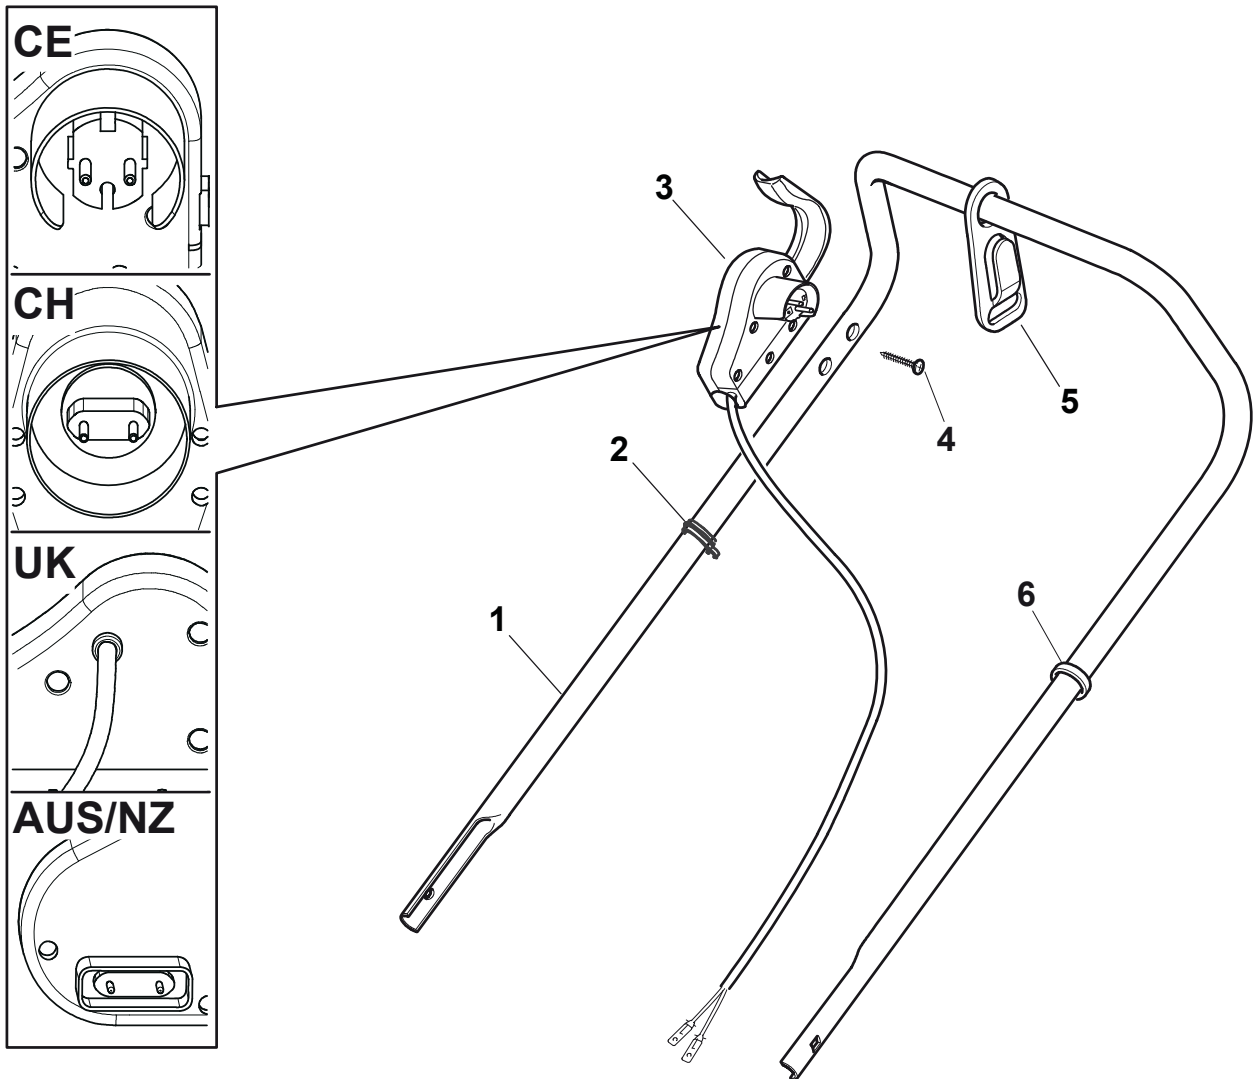

N.	CODE	Q.TY	DESCRIZIONE	DESCRIPTION	DESCRIPTION	BESCHREIBUNG	REMARK
1	381006735/0	1	Manico, Parte Inf	Handle, Lower Part	Mancheron, Partie Inferieure	Holm, Unterteil	
2	12819120/0	2	Vite	Screw	Vis	Schraube	
3	22680006/1	2	Rosetta	Washer	Rondelle	Scheibe	
4	22399900/0	2	Manopolina	Knob	Poignée	Griff	
5	12293200/0	2	Dado	Nut	Ecrou	Mutter	
6	322551582/0	2	Piastrina Isolamento	Plate	Plaquette	Platte	
7	12819110/0	2	Vite	Screw	Vis	Schraube	
8	12523060/0	2	Rosetta	Washer	Rondelle	Scheibe	
9	22399900/0	2	Manopolina	Knob	Poignée	Griff	
10	12293200/0	2	Dado	Nut	Ecrou	Mutter	
11	12155000/0	2	Dado	Nut	Ecrou	Mutter	
12	12521350/0	2	Rosetta	Washer	Rondelle	Scheibe	
13	12521350/0	2	Rosetta	Washer	Rondelle	Scheibe	
14	12793701/0	2	Vite	Screw	Vis	Schraube	
15	381008689/0	1	Dotazione Viteria	Outfit, Screws	Dotation Visserie	Satz, Schrauben	