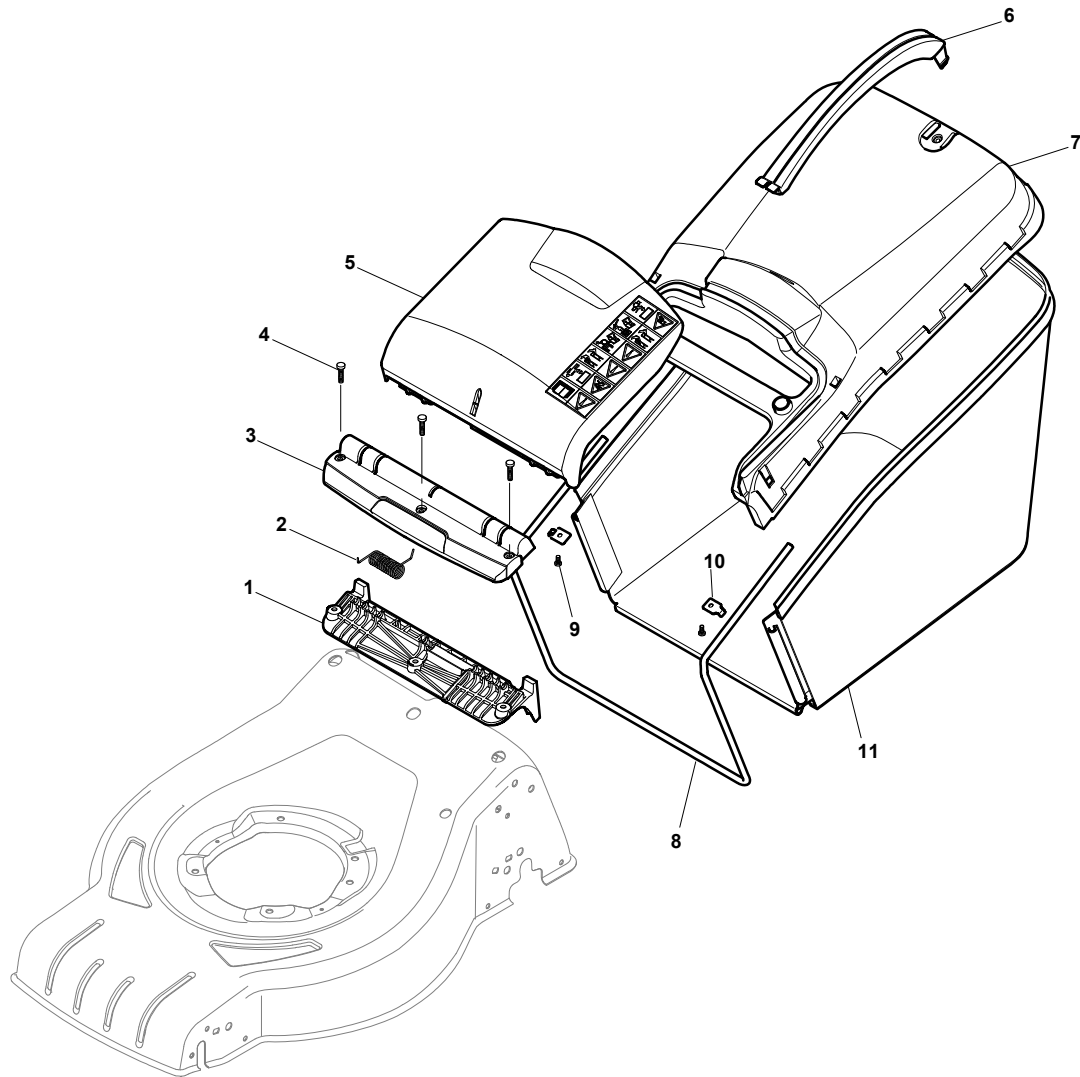

N.	CODE	Q.TY	DESCRIZIONE	DESCRIPTION	DESCRIPTION	BESCHREIBUNG	REMARK
1	322785331/0	1	Supporto	Support	Support	Halter	
2	122450464/0	1	Molla	Spring	Ressort	Feder	
3	322109557/0	1	Copertura	Cover	Couvre	Kappe	
4	112728699/0	3	Vite	Screw	Vis	Schraube	
5	322600216/0	1	Parasassi	Stone-Guard	Pare-Pierres	Prallblech	
6	322393646/0	1	Maniglia	Handle	Poignée	Griff	
6	322393649/0	1	Maniglia	Handle	Poignée	Griff	
7	322486264/0	1	Parte Sup.Sacco	Grassbox Upper Part	Sac, Partie Superieure	Korb Oberteil	
7	322486270/0	1	Parte Sup.Sacco	Grassbox Upper Part	Sac, Partie Superieure	Korb Oberteil	
8	122608561/0	1	Rinforzo Inf	Stiffening Lower	Réinforcement Inf	Verstärkung	
9	322545159/0	2	Piastrina	Plate	Plaquette	Plättchen	
10	12728692/0	2	Vite	Screw	Vis	Schraube	
11	181002318/0	1	Sacco, Tela	Box, Fabric	Sac, Toile	Sack, Tuck