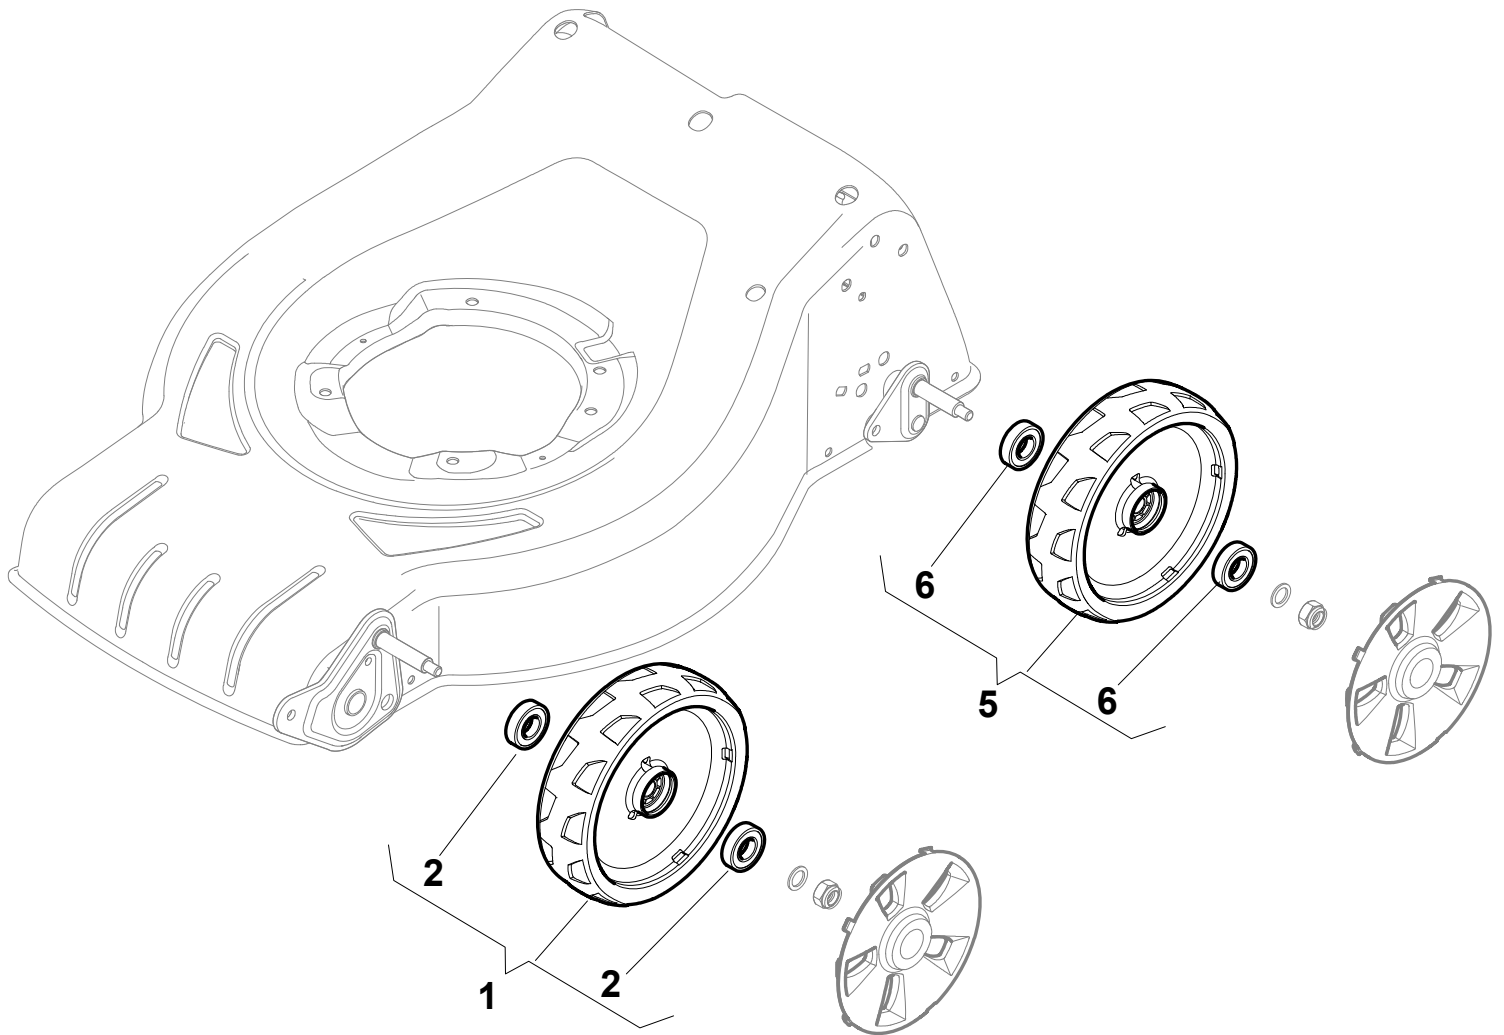

N.	CODE	Q.TY	DESCRIZIONE	DESCRIPTION	DESCRIPTION	BESCHREIBUNG	REMARK
1	381007448/0	2	Ruota Ø 180	Wheel Ø 180	Roue Ø 180	Rad Ø 180	
2	19216035/0	4	Cuscinetto	Bearing	Coussinet	Lager	
5	381007448/0	2	Ruota Ø 180	Wheel Ø 180	Roue Ø 180	Rad Ø 180	
6	19216035/0	4	Cuscinetto	Bearing	Coussinet	Lager