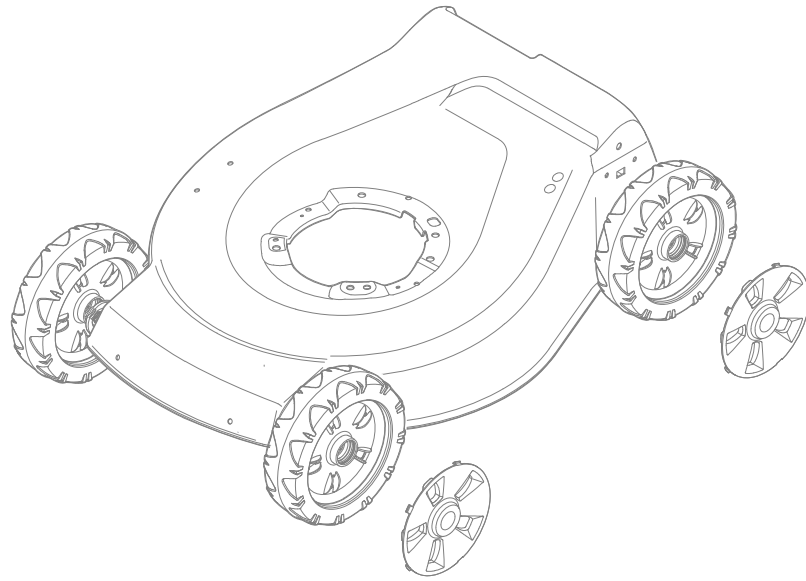

N.	CODE	Q.TY	DESCRIZIONE	DESCRIPTION	DESCRIPTION	BESCHREIBUNG	REMARK
1	22110251/0	2	Coprismozzo Bianco	Hub Cap White	Couvre-Moyeu	Radkappe Weiße	
1	22110253/0	2	Coprismozzo Giallo	Hub Cap Yellow	Couvre-Moyeu	Radkappe Gelbe	
1	22110256/0	2	Coprismozzo Rosso	Hub Cap Red	Couvre-Moyeu	Radkappe Rote	
1	22110382/0	2	Coprismozzo Grigio	Hub Cap Grey	Couvre-Moyeu Gris	Radkappe Grau	
2	22110313/0	2	Coprismozzo Bianco	Hub Cap White	Couvre-Moyeu	Radkappe Weiße	
2	22110314/0	2	Coprismozzo Grigio	Hub Cap Grey	Couvre-Moyeu Gris	Radkappe Grau	
3	22110348/0	2	Coprismozzo Grigio	Hub Cap Grey	Couvre-Moyeu Gris	Radkappe Grau	
4	22110382/0	2	Coprismozzo Grigio	Hub Cap Grey	Couvre-Moyeu Gris	Radkappe Grau	
5	22110417/0	2	Coprismozzo Grigio	Hub Cap Grey	Couvre-Moyeu Gris	Radkappe Grau	
6	22110492/0	2	Coprismozzo Grigio	Hub Cap Grey	Couvre-Moyeu Gris	Radkappe Grau	
7	22110494/0	2	Coprismozzo Grigio	Hub Cap Grey	Couvre-Moyeu Gris	Radkappe Grau	
8	22110496/0	2	Coprismozzo Grigio	Hub Cap Grey	Couvre-Moyeu Gris	Radkappe Grau	
9	322110643/0	2	Coprismozzo Grigio	Hub Cap Grey	Couvre-Moyeu	Radkappe	
10	322110645/0	2	Coprismozzo Grigio	Hub Cap Grey	Couvre-Moyeu	Radkappe