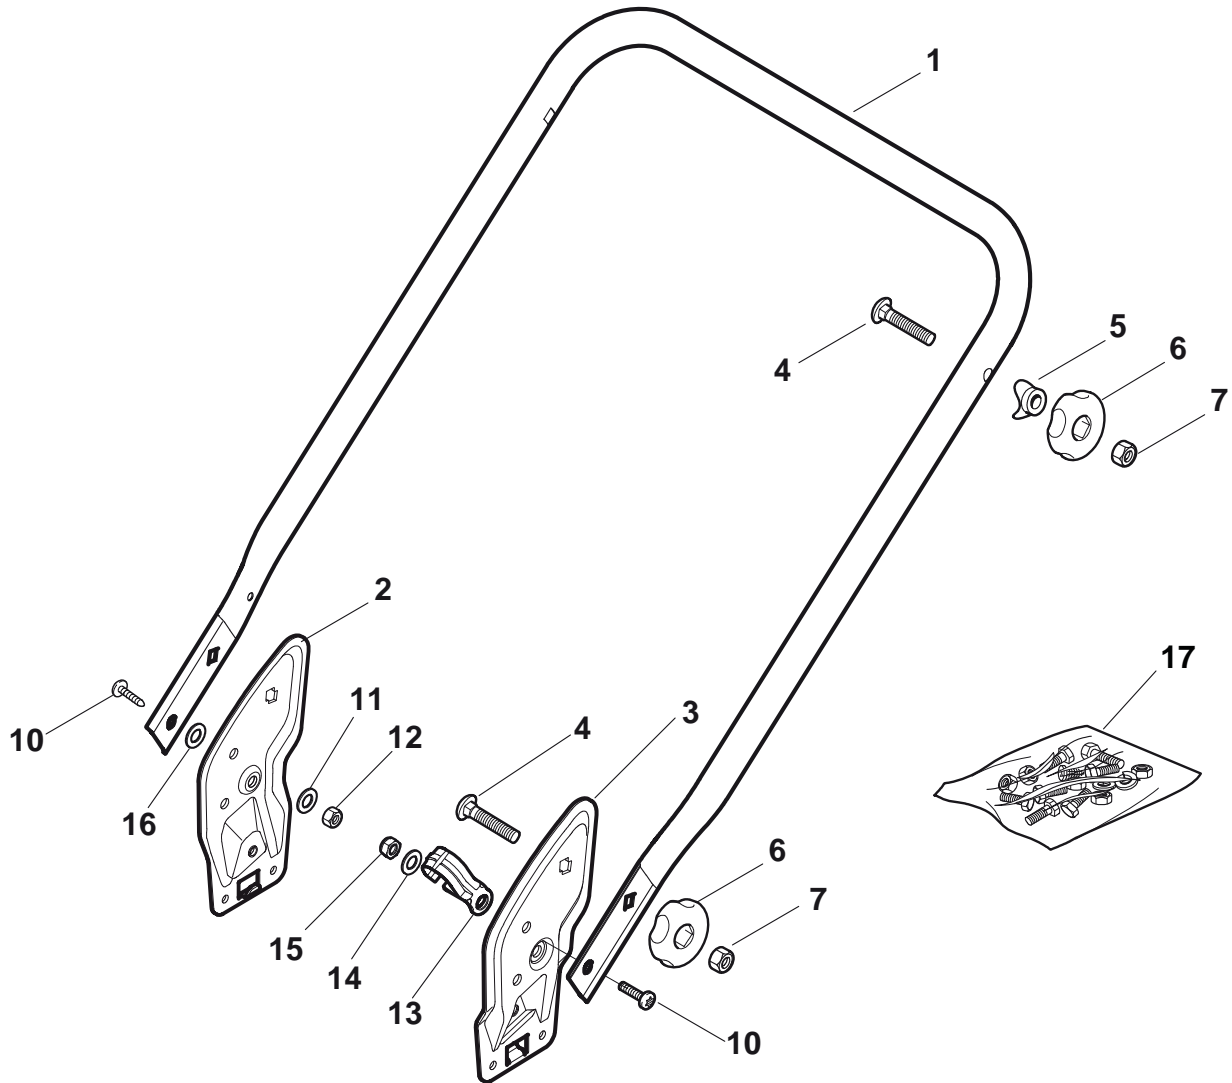

7F)'('17G)'('

N. CODE	Q.TY	DESCRIZIONE	DESCRIPTION	DESCRIPTION	BESCHREIBUNG	REMARK	
1	19216035/0	8	Cuscinetto	Bearing	Coussinet	Lager	
2	381007416/1	4	Ruota Ø 200	Ruota Ø 200	Roue Ø 200	Rad Ø 200	

7F)'('17G)'('

N.	CODE	Q.TY	DESCRIZIONE	DESCRIPTION	DESCRIPTION	BESCHREIBUNG	REMARK
1	381007043/0	1	Manico, Parte Inf	Handle, Lower Part	Mancheron, Partie Inferieure	Holm, Unterteil	
2	381005149/0	1	Staffa Dx	Bracket, R	Bride D	Pratze, Rechte	
3	381005151/0	1	Staffa Sx	Bracket, L	Bride G	Pratze, Linke	
4	12819120/0	4	Vite	Screw	Vis	Schraube	
5	22680006/1	4	Rosetta	Washer	Rondelle	Scheibe	
6	322399804/1	4	Manopolina	Knob	Poignée	Griff	
7	12293200/0	4	Dado	Nut	Ecrou	Mutter	
10	12760605/0	3	Vite	Screw	Vis	Schraube	
11	12521350/0	2	Rosetta	Washer	Rondelle	Scheibe	
12	12155000/0	2	Dado	Nut	Ecrou	Mutter	
13	322192156/0	1	Fascetta	Fair Led	Fixation De Cable	Kabelbefestigung	
14	12523040/0	1	Rosetta	Washer	Rondelle	Scheibe	
15	12154510/0	1	Dado	Nut	Ecrou	Mutter	
16	12369500/0	2	Rosetta Elastica	Elastic Washer	Rondelle Elastique	Elastische Scheibe	