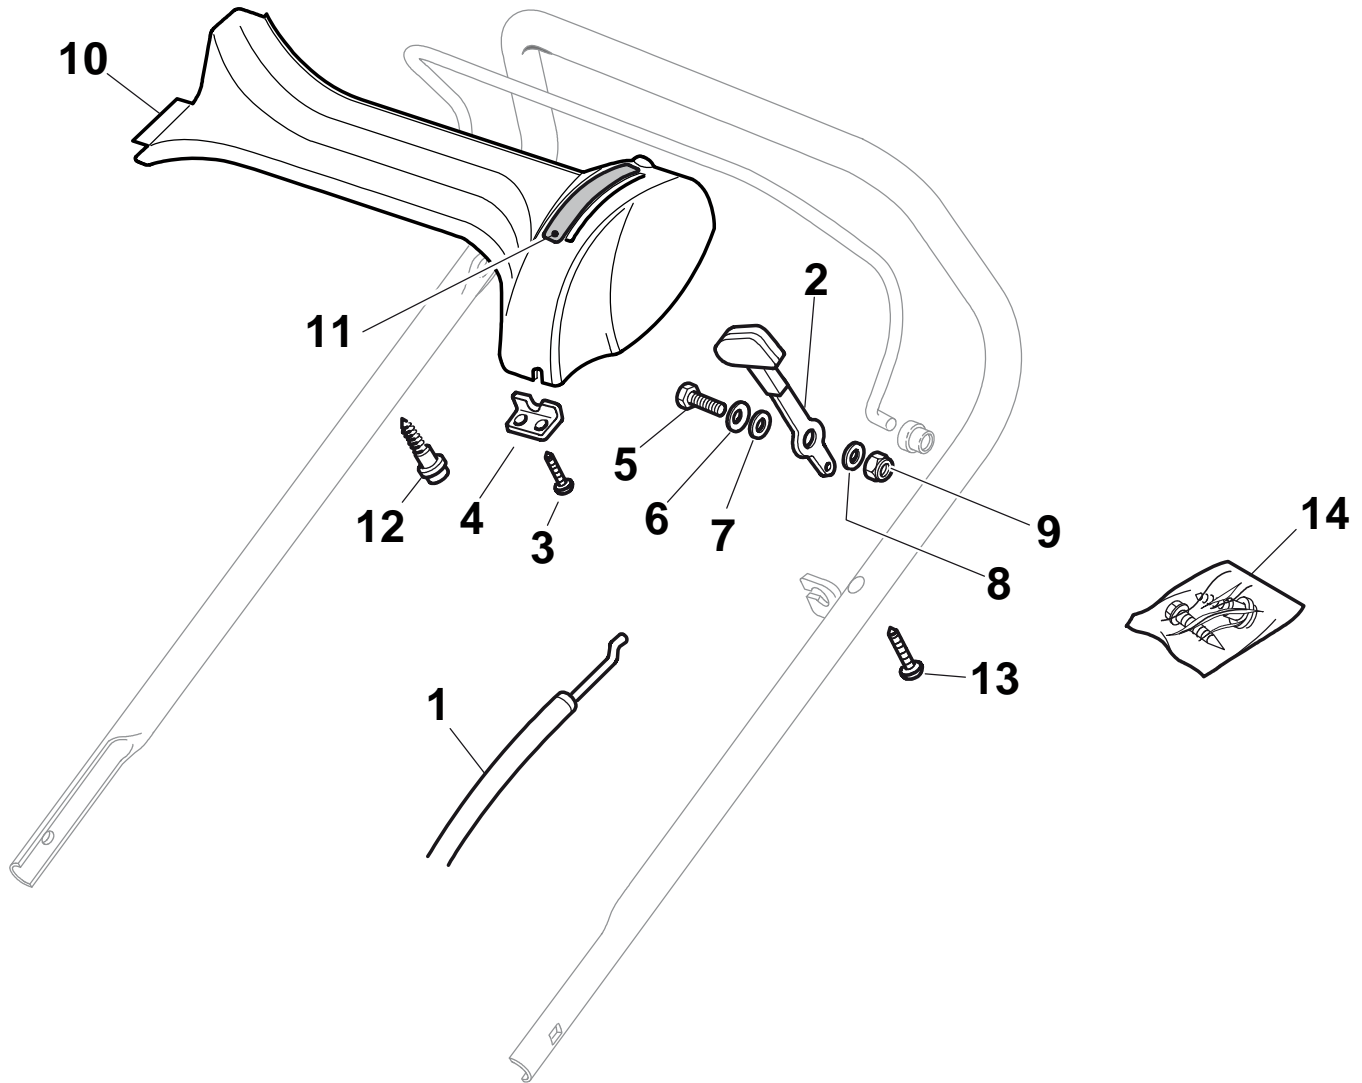

N.	CODE	Q.TY	DESCRIZIONE	DESCRIPTION	DESCRIPTION	BESCHREIBUNG	REMARK
1	81007160/0	1	Cavo Acceleratore	Throttle Cable	Cable, Accelérateur	Gashebel Kabel	
2	81007221/0	1	Leva, Acceleratore	Lever, Throttle	Levier,	Hebel, Beschleuniger	(B&S 450-500 Series - GGP 150 cc)
2	81007280/2	1	Leva, Acceleratore	Lever, Throttle	Levier,	Hebel, Beschleuniger	(B&S 625-675-700 Series - Honda - GGP 140-160-196 cc)
3	12735105/0	2	Vite	Screw	Vis	Schraube	
4	22981467/0	1	Piastrina	Plate	Plaquette	Platte	
5	12791500/0	1	Vite	Screw	Vis	Schraube	
6	12530060/0	1	Rosetta Elastica	Elastic Washer	Rondelle Elastique	Elastische Scheibe	
7	12523040/0	1	Rosetta	Washer	Rondelle	Scheibe	
8	12523040/0	1	Rosetta	Washer	Rondelle	Scheibe	
9	12154510/0	1	Dado	Nut	Ecrou	Mutter	
10	22120172/0	1	Cruscotto Nero	Dash Board Black	Console Noire	Konsole Schwarze	
10	22120173/0	1	Cruscotto Rosso	Dash Board Red	Console Rouge	Konsole Rote	
10	22120174/0	1	Cruscotto Giallo	Dash Board Yellow	Console Jaune	Konsole Gelbe	
11	114356743/1	1	Etichetta	Label	Etiquette	Etikette	(Honda)
11	114356743/1	1	Etichetta	Label	Etiquette	Etikette	(GGP)
11	114356744/1	1	Etichetta	Label	Etiquette	Etikette	(B&S)
11	114356906/1	1	Etichetta	Label	Etiquette	Etikette	(B&S 700 series DOV)
11	114357646/1	1	Etichetta	Label	Etiquette	Etikette	(Honda GCV 160-190 Autochoke)
12	22943006/0	1	Vite	Screw	Vis	Schraube	
13	12728460/0	1	Vite	Screw	Vis	Schraube	
14	81008609/0	1	Dotazione Viteria Cruscotto	Outfit, Dash-Board Screws	Dotation Visserie Consolle	Satz, Konsole Schrauben