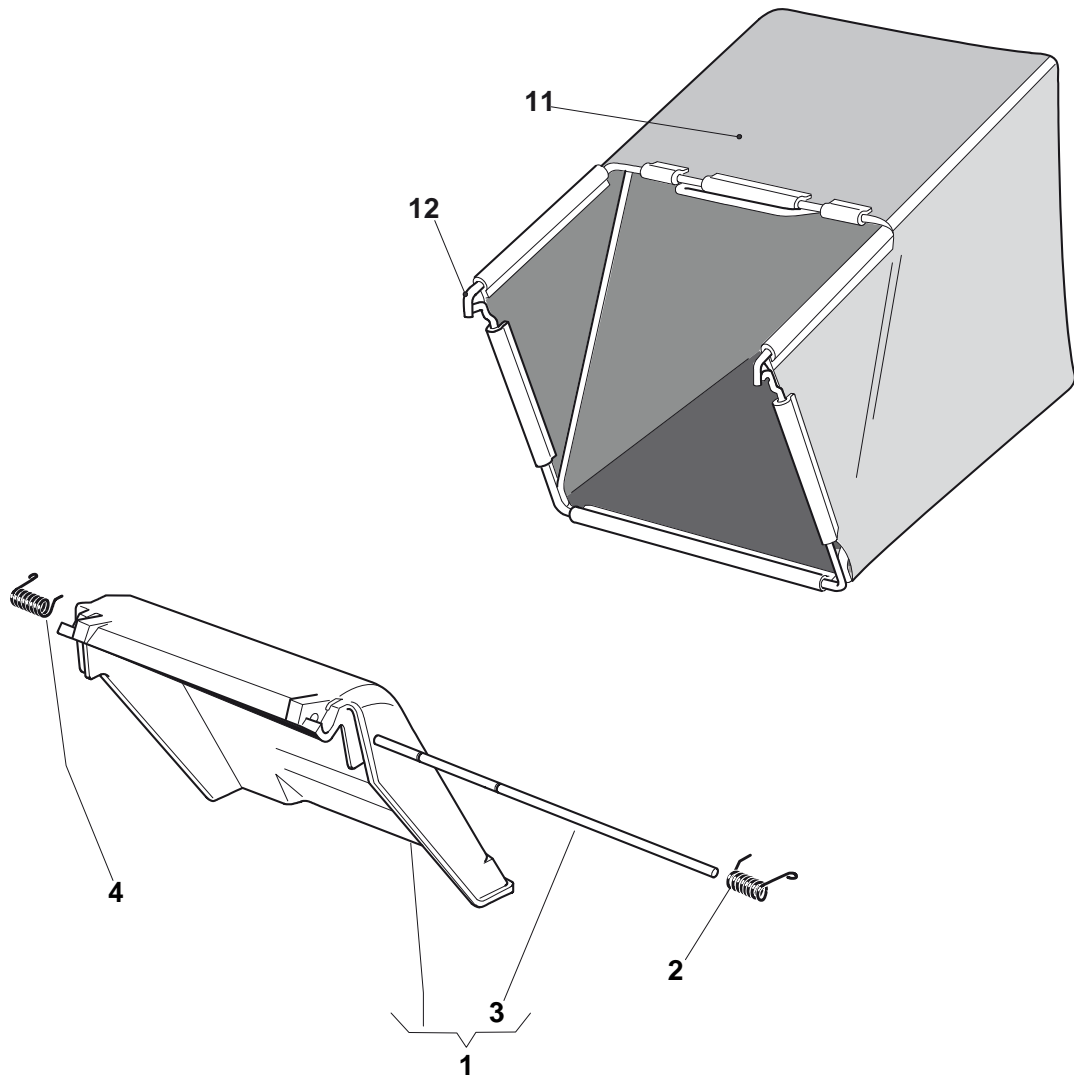

N.	CODE	Q.TY	DESCRIZIONE	DESCRIPTION	DESCRIPTION	BESCHREIBUNG	REMARK
1	381007308/2	1	Parasassi	Stone-Guard	Pare-Pierres	Prallblech	
2	122450466/0	1	Molla Sx	L Spring	Ressort G	Linke Feder	
3	122517882/0	1	Perno	Pin	Pivot	Bolzen	
4	122450465/0	1	Molla Dx	R Spring	Ressort D	Rechte Feder	
6	322486073/1	1	Sacco, Parte Sup	Grass-Box, Upper	Sac, Partie Superieure	Korb, Oberteil	
11	81002105/2	1	Sacco, Tela	Box, Fabric	Sac, Toile	Sack, Tuck	
12	81006418/0	1	Telaio Sacco	Chassis Box	Châssis Bac	Rahmen Sack