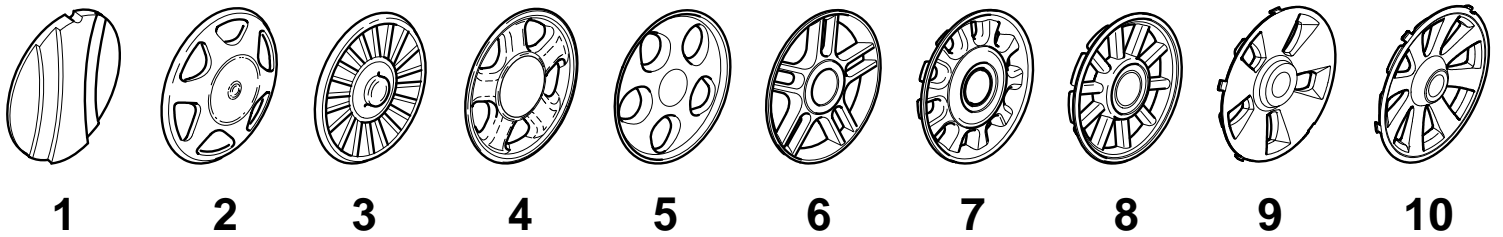

N. CODE	Q.TY	DESCRIZIONE	DESCRIPTION	DESCRIPTION	BESCHREIBUNG	REMARK	
1	322042063/0	8	Bussola	Bearing	Coussinet	Lager	
2	381007435/0	4	Ruota Ø 200	Ruota Ø 200	Roue Ø 200	Rad Ø 200	

N.	CODE	Q.TY	DESCRIZIONE	DESCRIPTION	DESCRIPTION	BESCHREIBUNG	REMARK
1	22110251/0	2	Coprismozzo Bianco	Hub Cap White	Couvre-Moyeu	Radkappe Weiße	
1	22110253/0	2	Coprismozzo Giallo	Hub Cap Yellow	Couvre-Moyeu	Radkappe Gelbe	
1	22110256/0	2	Coprismozzo Rosso	Hub Cap Red	Couvre-Moyeu	Radkappe Rote	
1	22110382/0	2	Coprismozzo Grigio	Hub Cap Grey	Couvre-Moyeu Gris	Radkappe Grau	
2	22110313/0	2	Coprismozzo Bianco	Hub Cap White	Couvre-Moyeu	Radkappe Weiße	
2	22110314/0	2	Coprismozzo Grigio	Hub Cap Grey	Couvre-Moyeu Gris	Radkappe Grau	
3	22110348/0	2	Coprismozzo Grigio	Hub Cap Grey	Couvre-Moyeu Gris	Radkappe Grau	
4	22110382/0	2	Coprismozzo Grigio	Hub Cap Grey	Couvre-Moyeu Gris	Radkappe Grau	
5	22110417/0	2	Coprismozzo Grigio	Hub Cap Grey	Couvre-Moyeu Gris	Radkappe Grau	
6	22110492/0	2	Coprismozzo Grigio	Hub Cap Grey	Couvre-Moyeu Gris	Radkappe Grau	
7	22110494/0	2	Coprismozzo Grigio	Hub Cap Grey	Couvre-Moyeu Gris	Radkappe Grau	
8	22110496/0	2	Coprismozzo Grigio	Hub Cap Grey	Couvre-Moyeu Gris	Radkappe Grau	
9	322110643/0	2	Coprismozzo Grigio	Hub Cap Grey	Couvre-Moyeu	Radkappe	
10	322110645/0	2	Coprismozzo Grigio	Hub Cap Grey	Couvre-Moyeu	Radkappe	