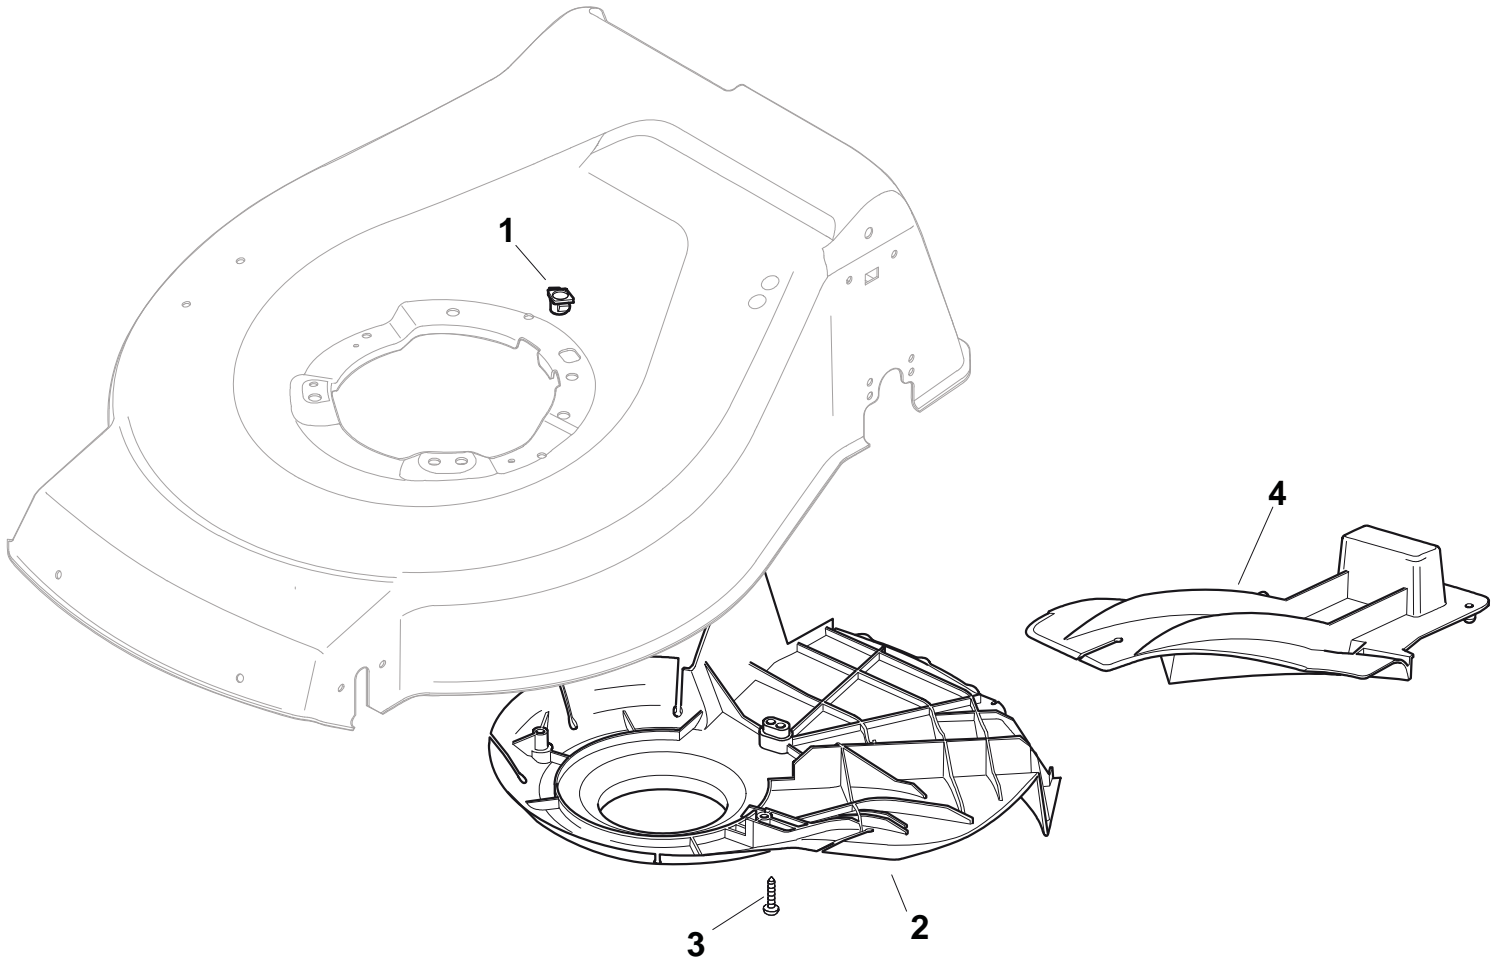

7F)'('17G)'('

N.	CODE	Q.TY	DESCRIZIONE	DESCRIPTION	DESCRIPTION	BESCHREIBUNG	REMARK
1	22291150/0	1	Insero In Gomma	Rubber Insert	Insert De	Gummi Einsatz	
2	322060197/2	1	Carter Cinghia	Protection, Belt	Protection	Schutz, Riemen	
2	322060238/0	1	Carter Cinghia	Protection, Belt	Protection	Schutz, Riemen	only for BBC
3	12728530/0	3	Vite	Screw	Vis	Schraube	
4	22140222/0	1	Deflettore	Deflector	Deflecteur	Deflektor