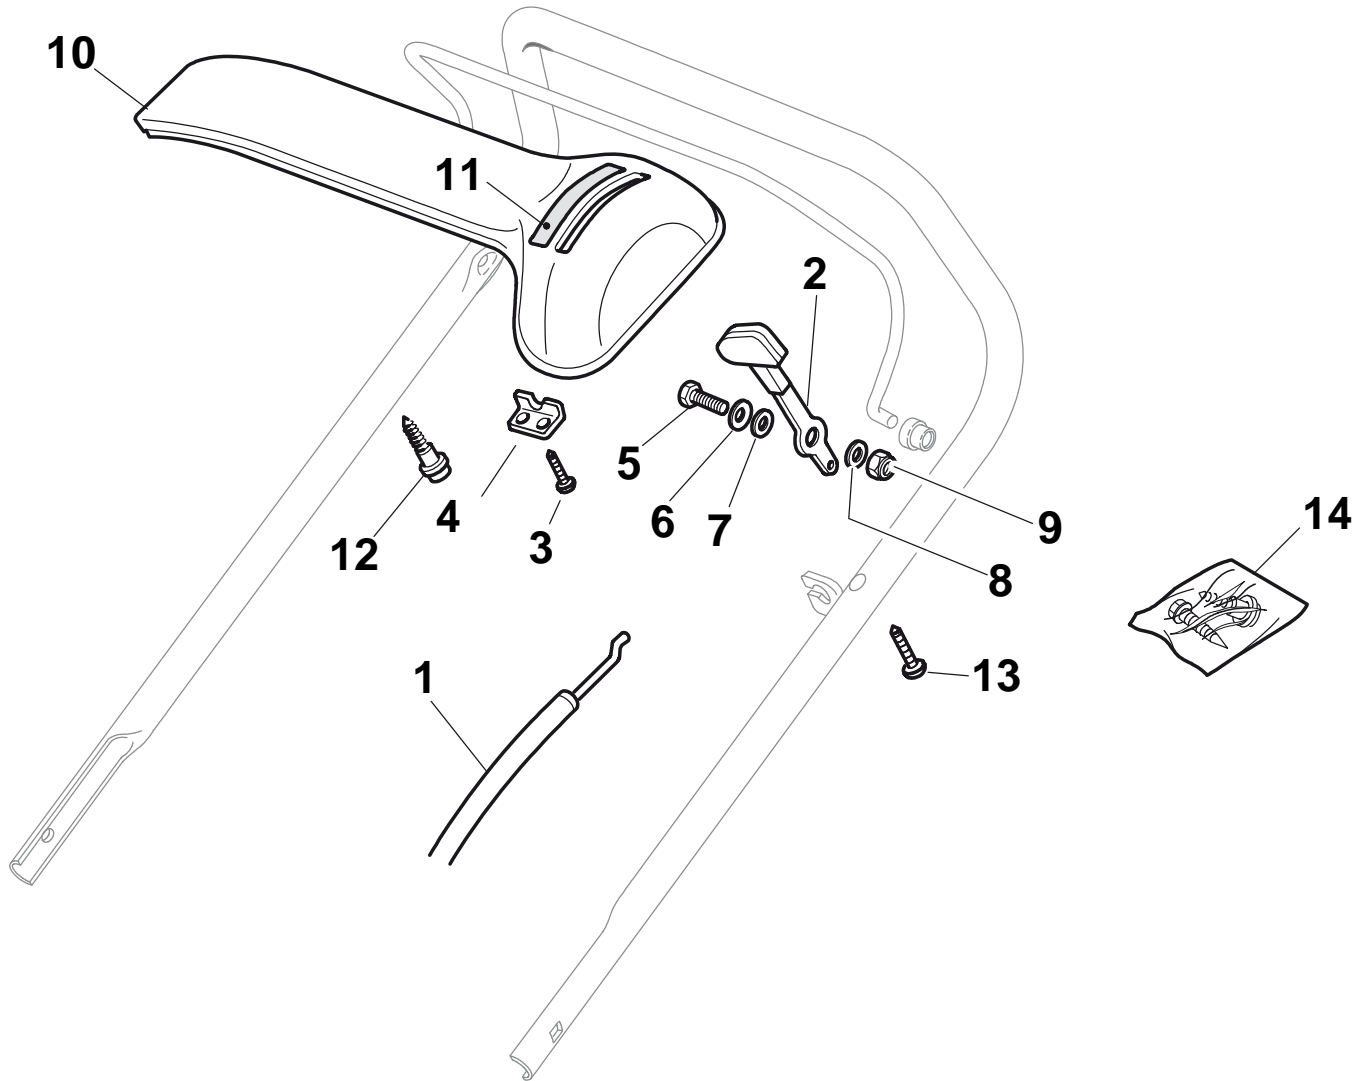

7F)'('17G)'('

N.	CODE	Q.TY	DESCRIZIONE	DESCRIPTION	DESCRIPTION	BESCHREIBUNG	REMARK
1	81007160/0	1	Cavo Acceleratore	Throttle Cable	Cable, Accelérateur	Gashebel Kabel	
2	81007221/0	1	Leva, Acceleratore	Lever, Throttle	Levier,	Hebel, Beschleuniger	(B&S 450-500 Series - GGP 150 cc)
2	81007280/2	1	Leva, Acceleratore	Lever, Throttle	Levier,	Hebel, Beschleuniger	(B&S 625-675-700 Series - Honda - GGP 140-160-196 cc)
3	12735105/0	2	Vite	Screw	Vis	Schraube	
4	22981467/0	1	Piastrina	Plate	Plaquette	Platte	
5	12791500/0	1	Vite	Screw	Vis	Schraube	
6	12530060/0	1	Rosetta Elastica	Elastic Washer	Rondelle Elastique	Elastische Scheibe	
7	12523040/0	1	Rosetta	Washer	Rondelle	Scheibe	
8	12523040/0	1	Rosetta	Washer	Rondelle	Scheibe	
9	12154510/0	1	Dado	Nut	Ecrou	Mutter	
10	22120152/0	1	Cruscotto Giallo	Dash Board Yellow	Console Jaune	Konsole Gelbe	
10	22120154/0	1	Cruscotto Rosso	Dash Board Red	Console Rouge	Konsole Rote	
10	22120158/0	1	Cruscotto Nero	Dash Board Black	Console Noire	Konsole Schwarze	
11	114356743/1	1	Etichetta	Label	Etiquette	Etikette	(GGP)
11	114356743/1	1	Etichetta	Label	Etiquette	Etikette	(Honda)
11	114356744/1	1	Etichetta	Label	Etiquette	Etikette	(B&S)
11	114356906/1	1	Etichetta	Label	Etiquette	Etikette	(B&S 700 series DOV)
11	114357646/1	1	Etichetta	Label	Etiquette	Etikette	(Honda GCV 160-190 Autochoke)
12	22943006/0	1	Vite	Screw	Vis	Schraube	
13	12728460/0	1	Vite	Screw	Vis	Schraube	
14	81008609/0	1	Dotazione Viteria Cruscotto	Outfit, Dash-Board Screws	Dotation Visserie Console	Satz, Konsole Schrauben