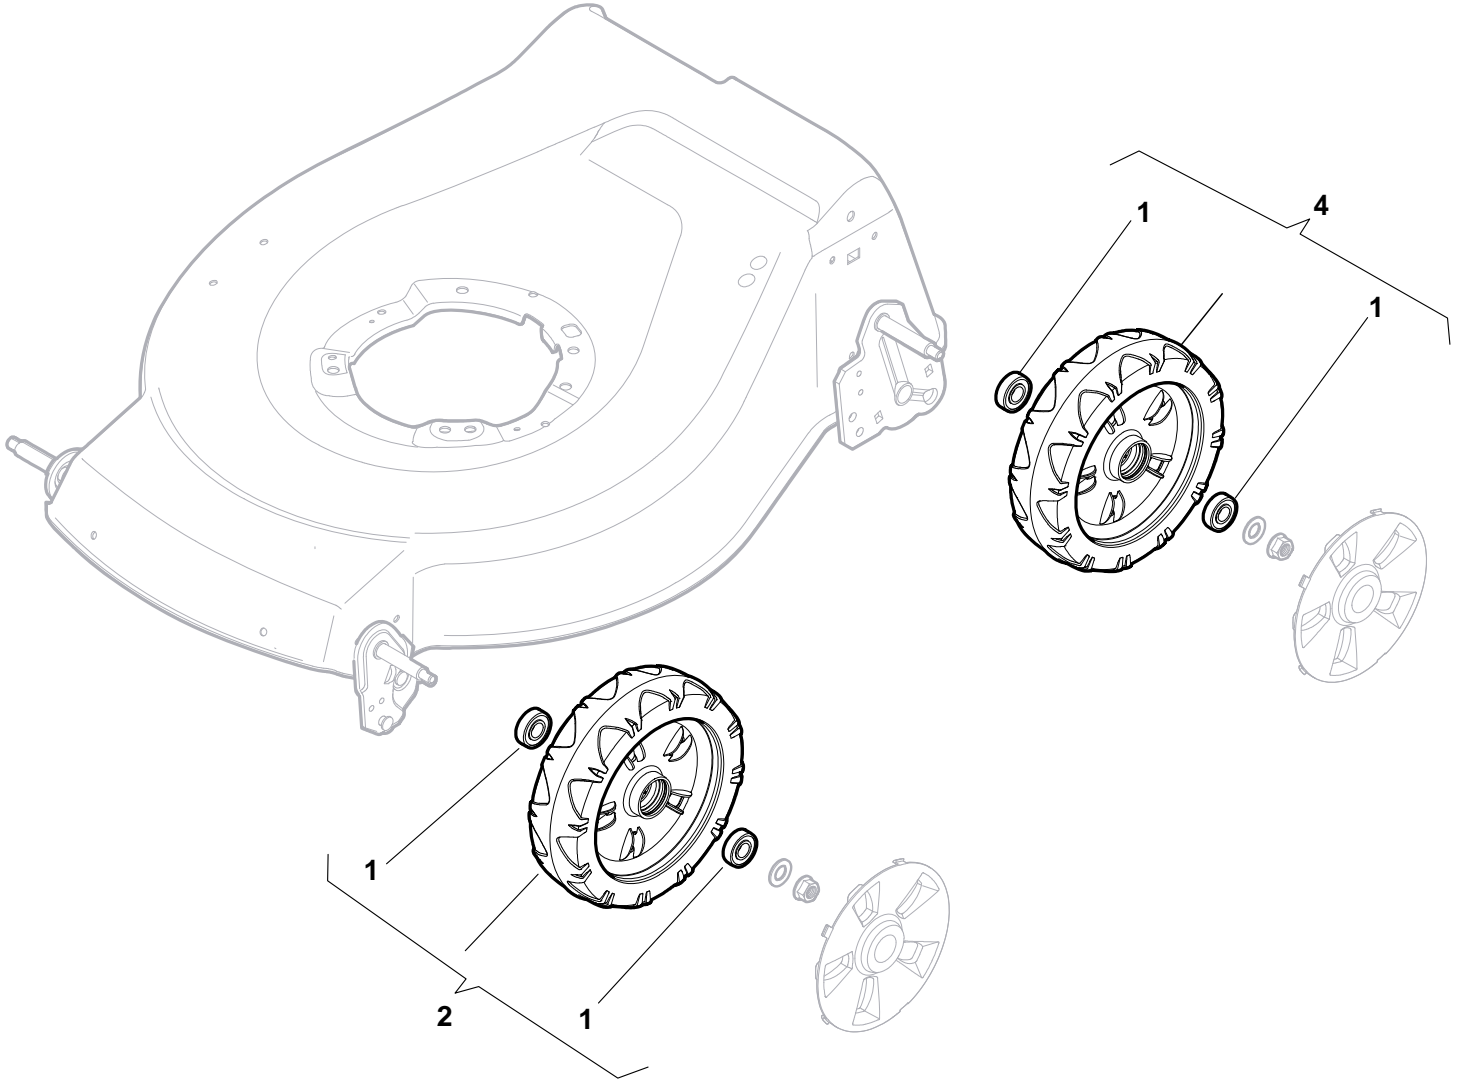

7F)'('17G)'('

N. CODE	Q.TY	DESCRIZIONE	DESCRIPTION	DESCRIPTION	BESCHREIBUNG	REMARK	
1	19216035/0	8	Cuscinetto	Bearing	Coussinet	Lager	
2	381007416/1	4	Ruota Ø 200	Ruota Ø 200	Roue Ø 200	Rad Ø 200