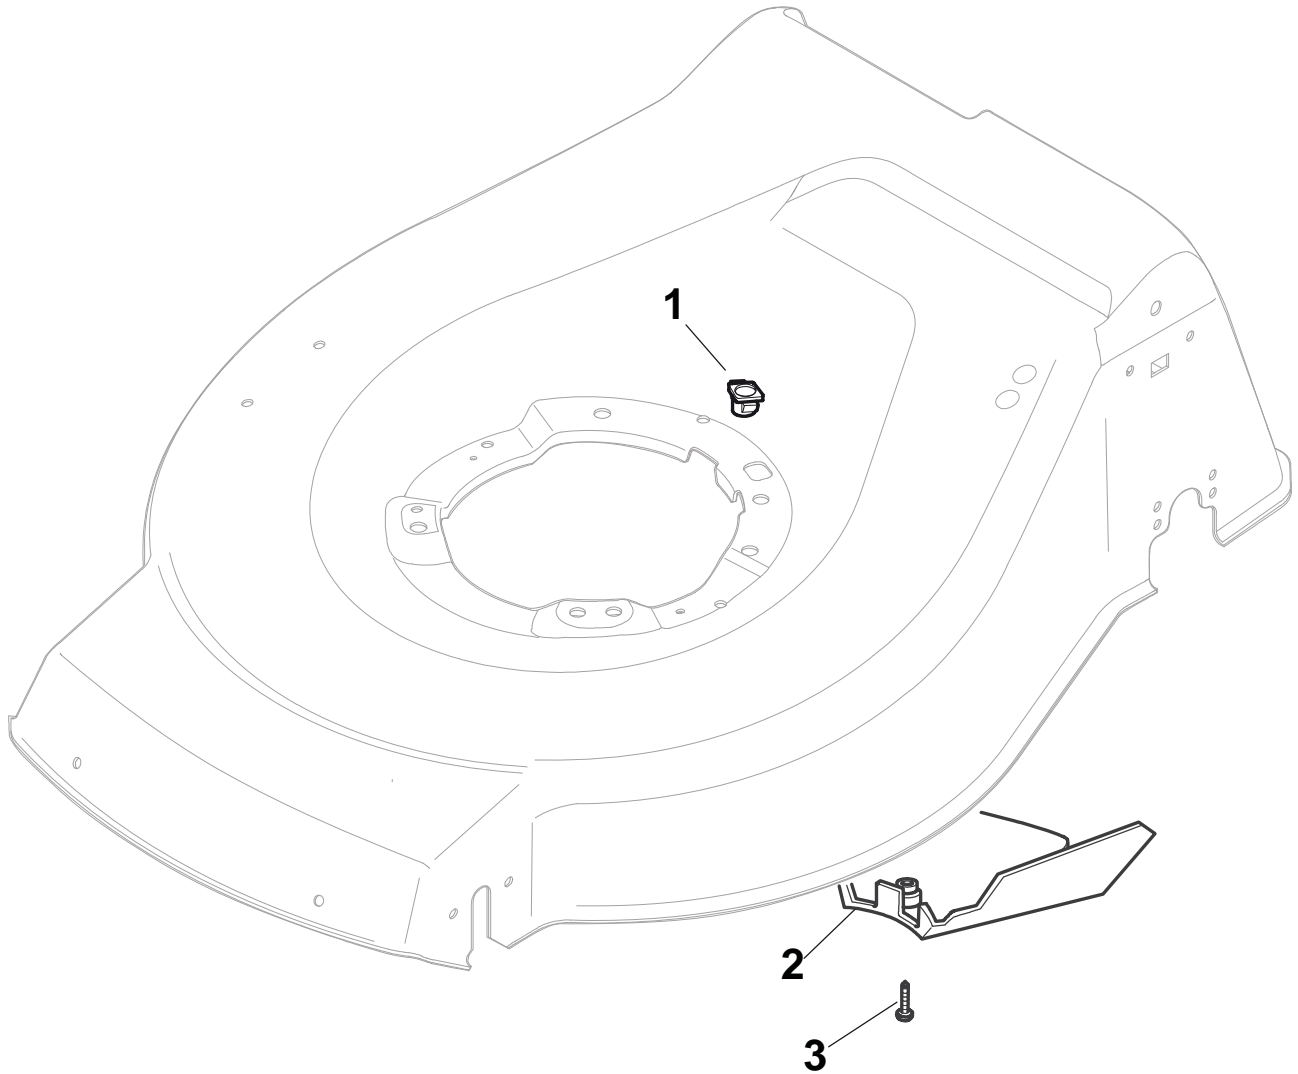

7F)'('17G)'('

N.	CODE	Q.TY	DESCRIZIONE	DESCRIPTION	DESCRIPTION	BESCHREIBUNG	REMARK
1	22291150/0	1	Inserto In Gomma	Rubber Insert	Insert De	Gummi Einsatz	
2	22060193/0	1	Carter Cinghia	Protection, Belt	Protection	Schutz, Riemen	
3	12728530/0	1	Vite	Screw	Vis	Schraube