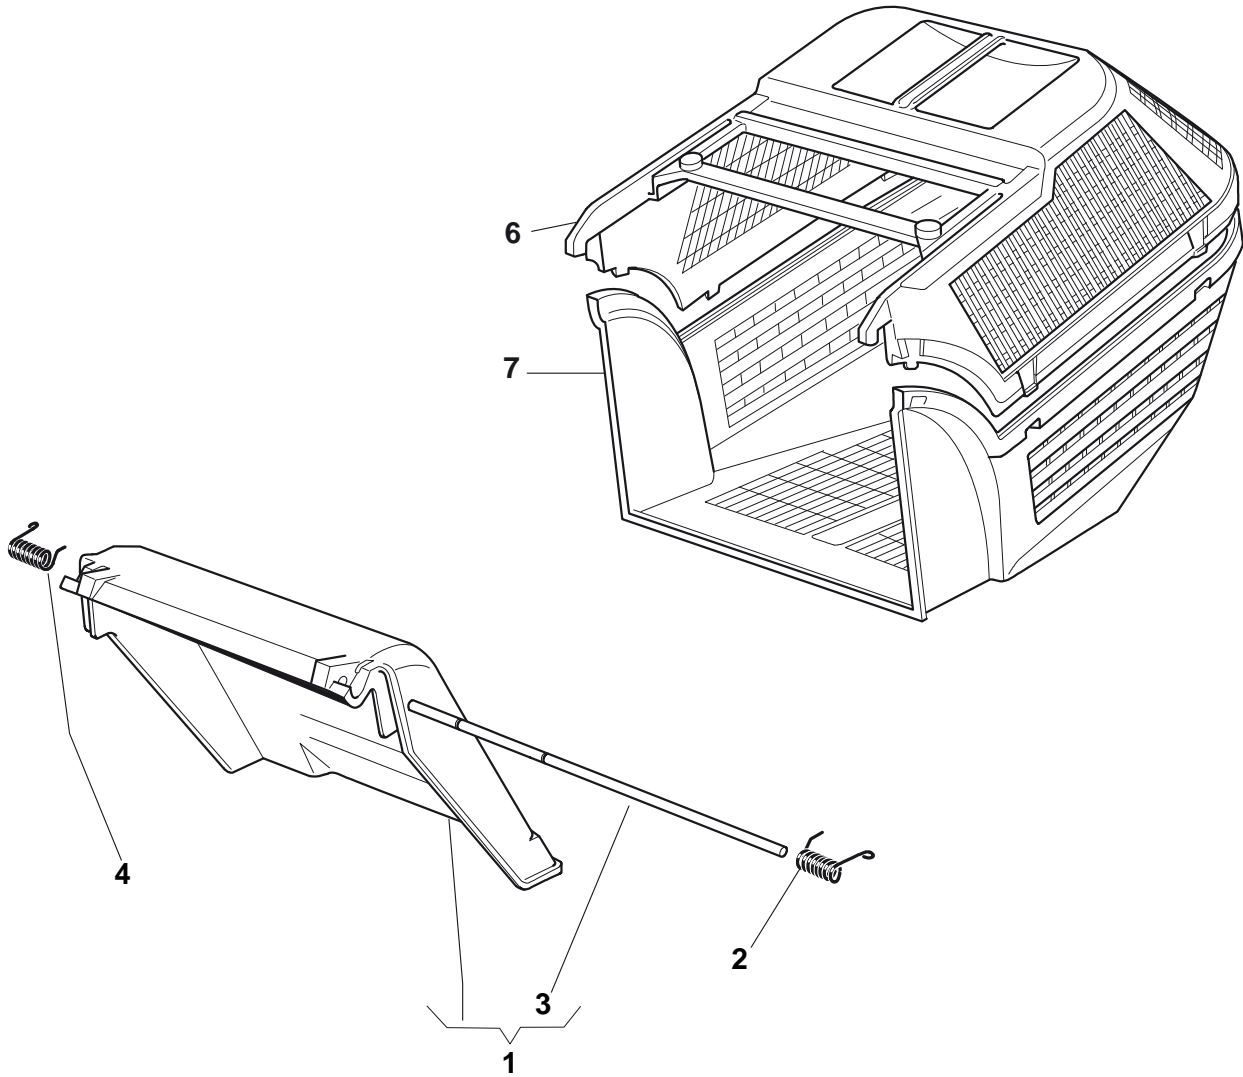

N.	CODE	Q.TY	DESCRIZIONE	DESCRIPTION	DESCRIPTION	BESCHREIBUNG	REMARK
1	381007308/2	1	Parasassi	Stone-Guard	Pare-Pierres	Prallblech	
2	122450466/0	1	Molla Sx	L Spring	Ressort G	Linke Feder	
3	122517882/0	1	Perno	Pin	Pivot	Bolzen	
4	122450465/0	1	Molla Dx	R Spring	Ressort D	Rechte Feder	
6	322486073/1	1	Sacco, Parte Sup	Grass-Box, Upper	Sac, Partie Superieure	Korb, Oberteil	
7	22486074/0	1	Sacco, Parte Inf	Grass-Box, Lower	Sac, Partie Inferieure	Korb, Unterteil