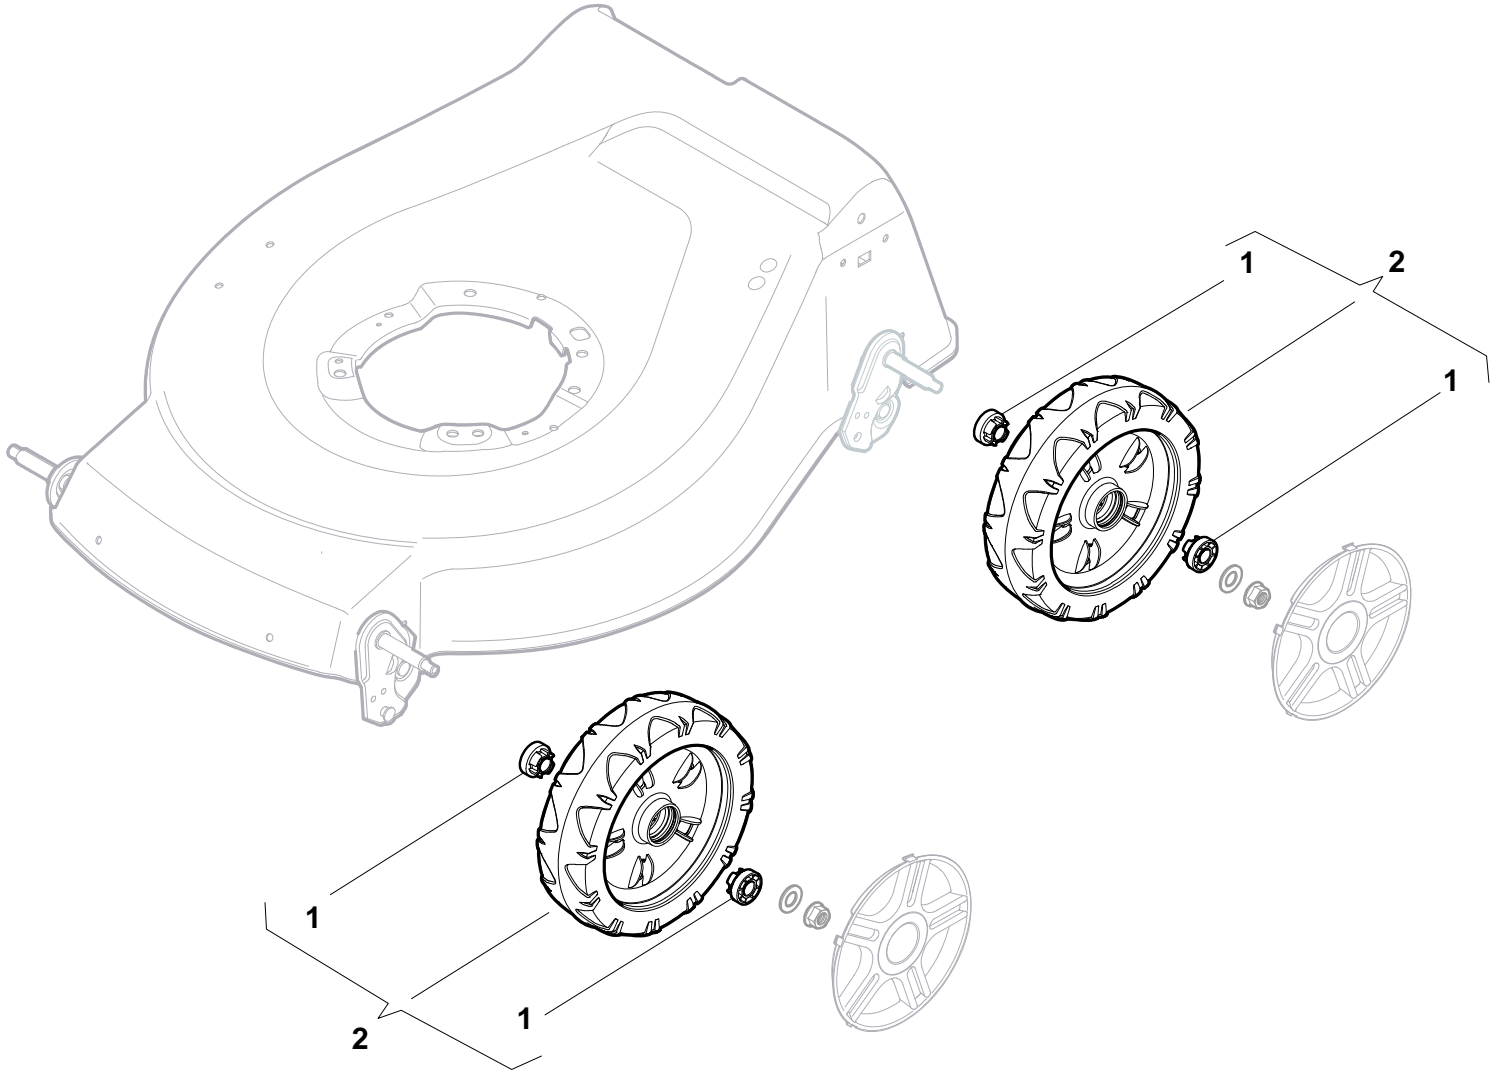

7F)'('17G)'('

N. CODE	Q.TY	DESCRIZIONE	DESCRIPTION	DESCRIPTION	BESCHREIBUNG	REMARK	
1	322042063/0	8	Bussola	Bearing	Coussinet	Lager	
2	381007435/0	4	Ruota Ø 200	Ruota Ø 200	Roue Ø 200	Rad Ø 200