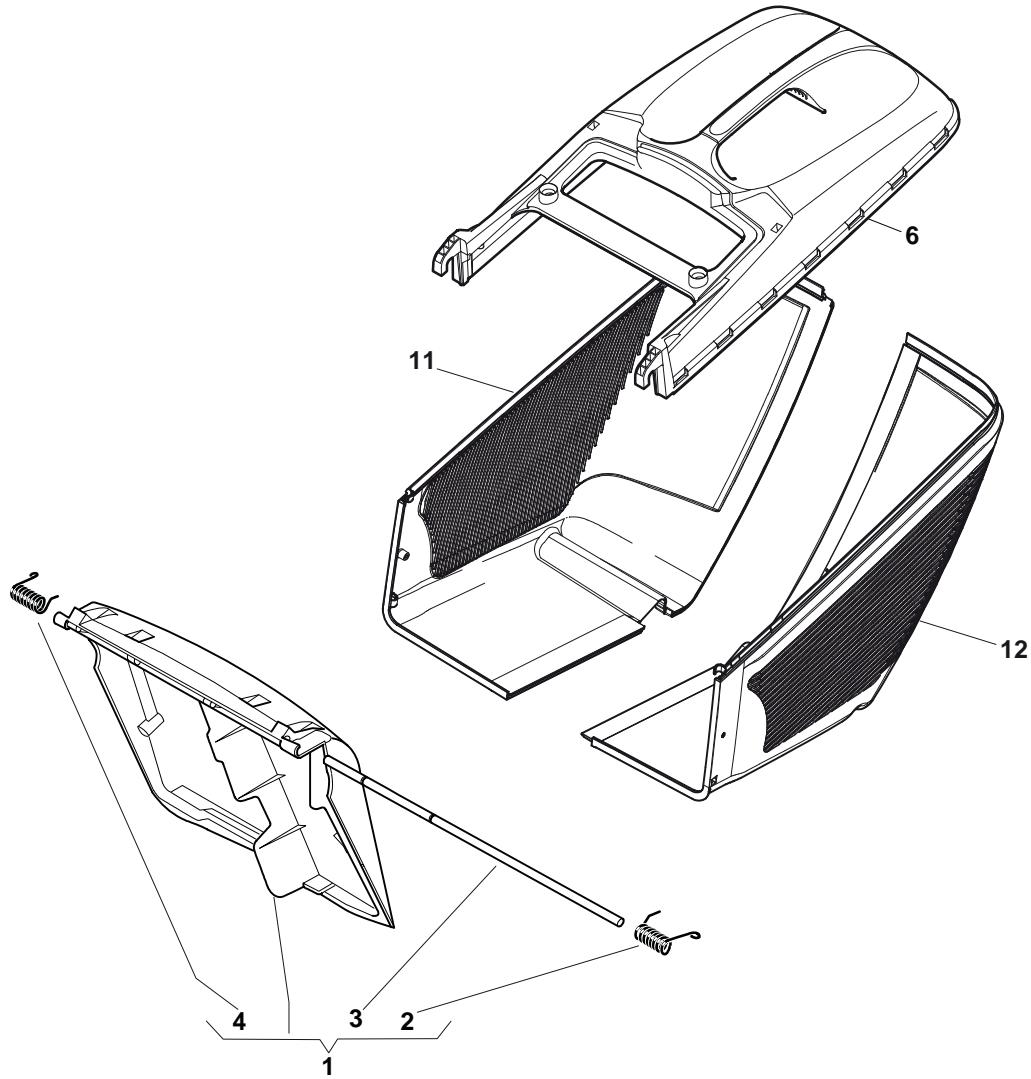

N.	CODE	Q.TY	DESCRIZIONE	DESCRIPTION	DESCRIPTION	BESCHREIBUNG	REMARK
1	381008081/1	1	Parasassi	Stone-Guard	Pare-Pierres	Prallblech	
2	122450466/0	1	Molla Sx	L Spring	Ressort G	Linke Feder	
3	122517882/0	1	Perno	Pin	Pivot	Bolzen	
4	122450465/0	1	Molla Dx	R Spring	Ressort D	Rechte Feder	
6	22486101/0	1	Sacco, Parte Sup	Grass-Box, Upper	Sac, Partie	Korb, Oberteil	
11	322486150/1	1	Sacco, Parte Inf Dx	Grass-Box, R Lower	Sac, Partie Inferieure D	Korb, R Unterteil	
12	322486151/1	1	Sacco, Parte Inf Sx	Grass-Box, L Lower	Sac, Partie Inferieure G	Korb, L Unterteil