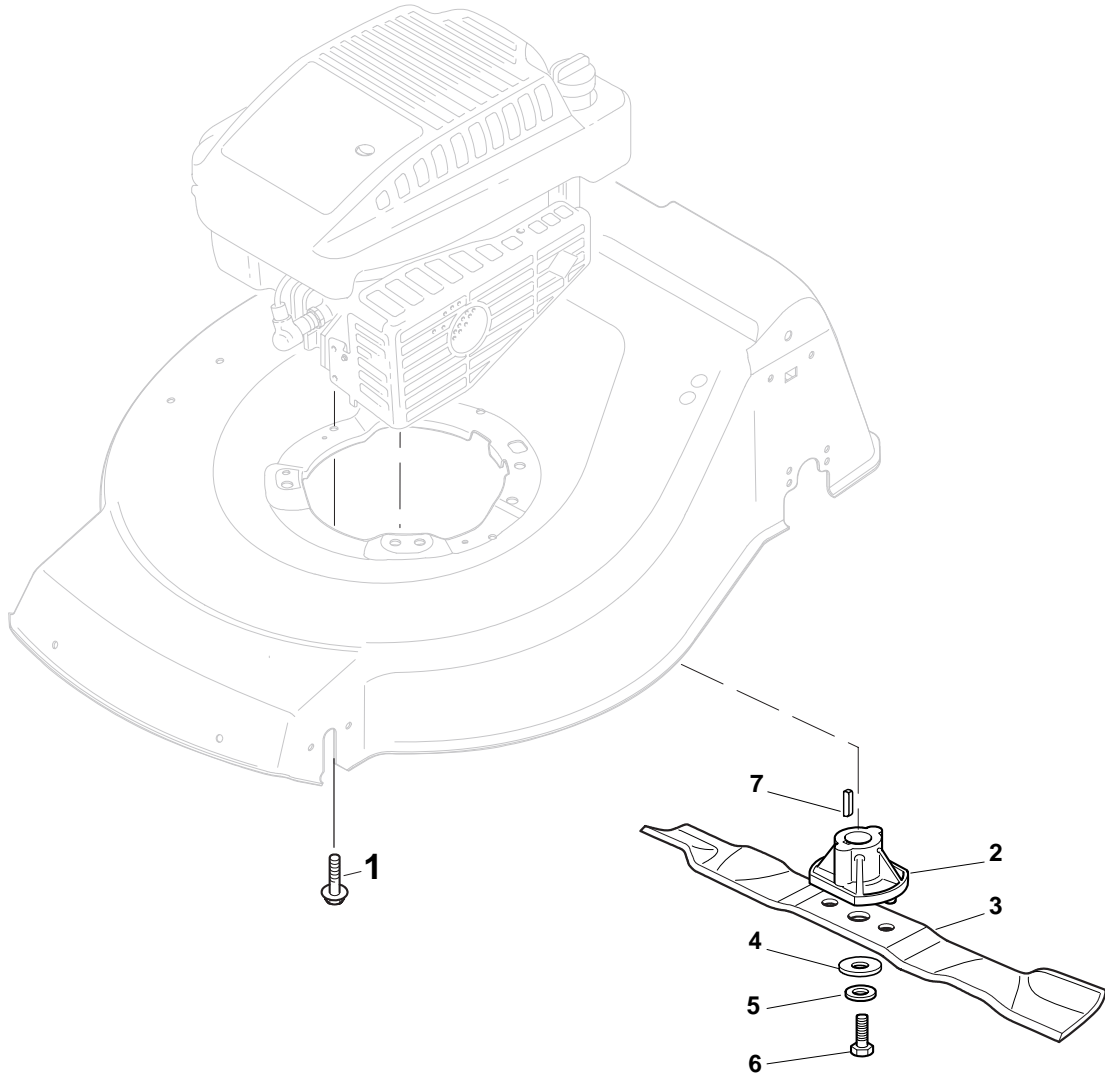

N.	CODE	Q.TY	DESCRIZIONE	DESCRIPTION	DESCRIPTION	BESCHREIBUNG	REMARK
1	112735108/1	3	Vite	Screw	Vis	Schraube	
1	112735108/1	2	Vite	Screw	Vis	Schraube	(GGP 196cc)
1	112735109/1	1	Vite	Screw	Vis	Schraube	(GGP 196cc)
2	122463020/1	1	Mozzo, Albero Motore Ø 25	Hub, Crankshaft Ø 25	Moyeu, Arbre Moteur Ø 25	Halter, Motorwelle Ø 25	(Honda)
2	22463012/2	1	Mozzo, Albero Motore Ø 22.2	Hub, Crankshaft Ø 22.2	Moyeu, Arbre Moteur Ø 22.2	Halter, Motorwelle Ø 22.2	(B&S/GGP)
3	81004381/1	1	Coltello Standard	Blade Standard	Lame Standard	Messer Standard	
4	22160400/0	1	Disco Elastico	Elastic Washer	Rondelle Elastique	Elastischescheibe	
5	12523080/0	1	Rosetta	Washer	Rondelle	Scheibe	
6	12735698/0	1	Vite	Screw	Vis	Schraube	
7	12139100/0	1	Linguetta, Albero Motore Ø 22.2	Feather, Crankshaft Ø 22.2	Clavette, Arbre Moteur Ø 22.2	Keil, Motorwelle Ø 22.2	
7	12139150/0	1	Linguetta, Albero Motore Ø 25	Feather, Crankshaft Ø 25	Clavette, Arbre Moteur Ø 25	Keil, Motorwelle Ø 25