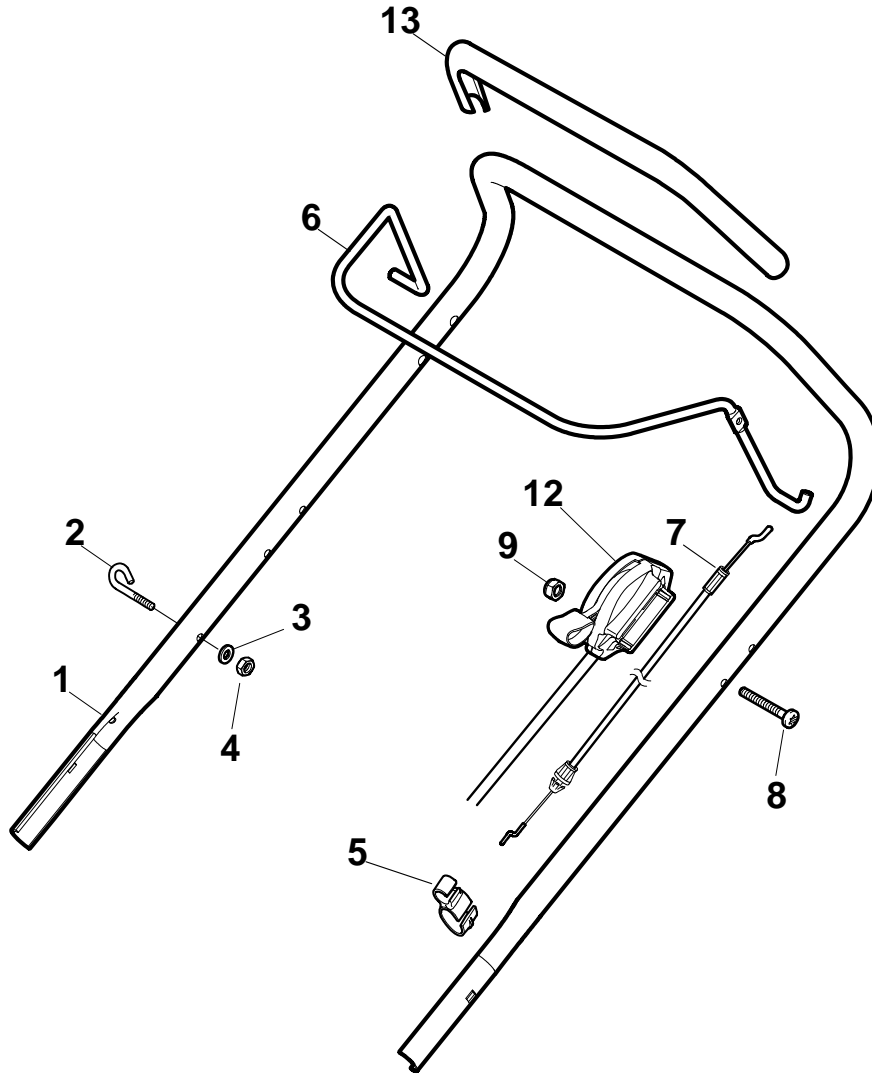

7F)'('17G)'('

N. CODE	Q.TY	DESCRIZIONE	DESCRIPTION	DESCRIPTION	BESCHREIBUNG	REMARK	
1	19216035/0	8	Cuscinetto	Bearing	Coussinet	Lager	
2	381007416/1	4	Ruota Ø 200	Ruota Ø 200	Roue Ø 200	Rad Ø 200	

7F)'('17G)'('

N.	CODE	Q.TY	DESCRIZIONE	DESCRIPTION	DESCRIPTION	BESCHREIBUNG	REMARK
1	381007043/0	1	Manico, Parte Inf	Handle, Lower Part	Mancheron, Partie Inferieure	Holm, Unterteil	
2	381005149/0	1	Staffa Dx	Bracket, R	Bride D	Pratze, Rechte	
3	381005151/0	1	Staffa Sx	Bracket, L	Bride G	Pratze, Linke	
4	12819120/0	4	Vite	Screw	Vis	Schraube	
5	22680006/1	4	Rosetta	Washer	Rondelle	Scheibe	
6	322399804/1	4	Manopolina	Knob	Poignée	Griff	
7	12293200/0	4	Dado	Nut	Ecrou	Mutter	
10	12760605/0	3	Vite	Screw	Vis	Schraube	
11	12521350/0	2	Rosetta	Washer	Rondelle	Scheibe	
12	12155000/0	2	Dado	Nut	Ecrou	Mutter	
13	322192156/0	1	Fascetta	Fair Led	Fixation De Cable	Kabelbefestigung	
14	12523040/0	1	Rosetta	Washer	Rondelle	Scheibe	
15	12154510/0	1	Dado	Nut	Ecrou	Mutter	
16	12369500/0	2	Rosetta Elastica	Elastic Washer	Rondelle Elastique	Elastische Scheibe	