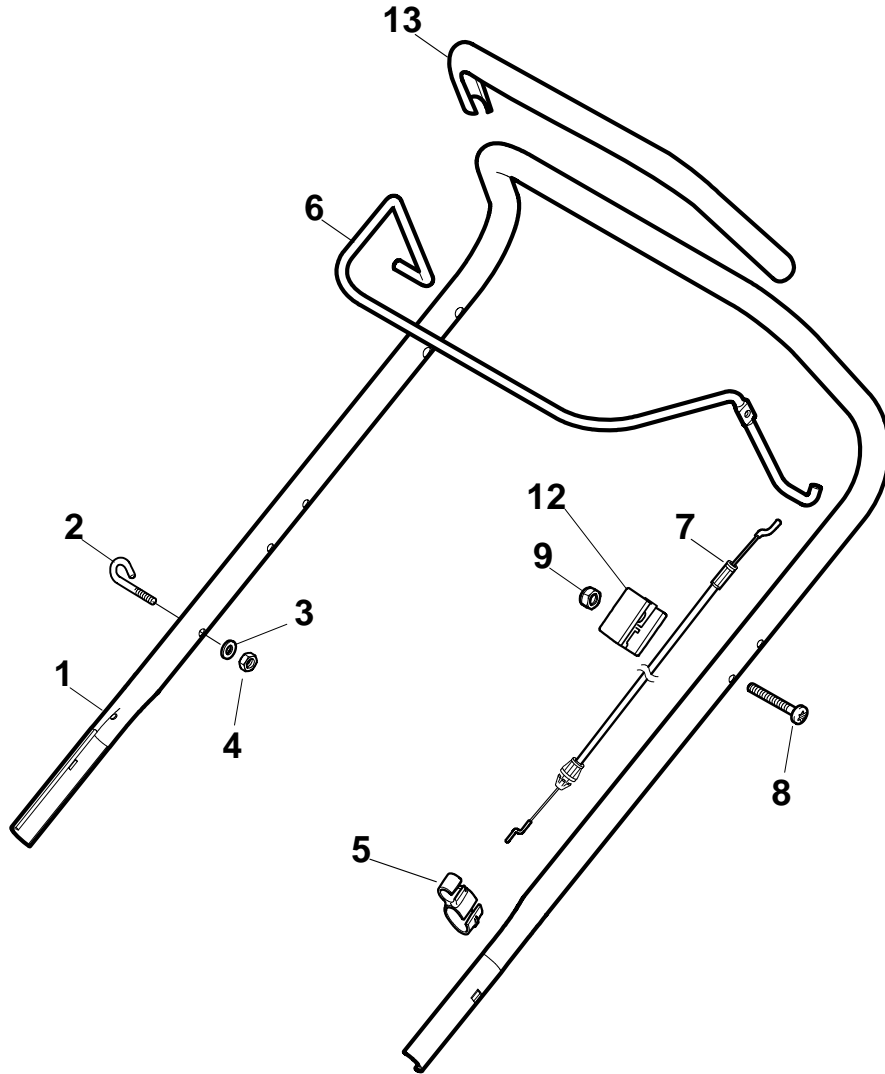

N.	CODE	Q.TY	DESCRIZIONE	DESCRIPTION	DESCRIPTION	BESCHREIBUNG	REMARK
1	381006739/0	1	Manico, Parte Sup	Handle, Upper Part	Mancheron, Partie Superieure	Holm, Oberteil	
1	381006745/0	1	Manico, Parte Sup. con impugnatura in spugna	Handle, Upper Part with sponge handgrip	Mancheron, Partie Superieure avec éponge poignée	Holm, Oberteil Handgriff Schwamm	
2	22430313/0	1	Molla Guida	Guide Spring	Ressort De Guide	Feder Führer	
3	12521330/0	1	Rosetta	Washer	Rondelle	Scheibe	
4	12154510/0	1	Dado	Nut	Ecrou	Mutter	
5	118390020/0	1	Fermacavo	Fairlead	Fixation Cable	Kabelbefestigung	
6	181003363/1	1	Leva Freno Motore	Lever, Engine Brake	Levier Frein Moteur	Hebel, Motorbremse	Black
6	381003365/0	1	Leva Freno Motore	Lever, Engine Brake	Levier Frein Moteur	Hebel, Motorbremse	Yellow
6	381003376/0	1	Leva Freno Motore	Lever, Engine Brake	Levier Frein Moteur	Hebel, Motorbremse	Red
7	181030053/0	1	Cavo Freno Motore	Cable, Thread Eng. Brake	Cable Frein Moteur	Kabel, Motorbremse	GGP
7	181030053/0	1	Cavo Freno Motore	Cable, Thread Eng. Brake	Cable Frein Moteur	Kabel, Motorbremse	B&S
7	181030070/0	1	Cavo Freno Motore	Cable, Thread Eng. Brake	Cable Frein Moteur	Kabel, Motorbremse	HONDA
8	12727783/0	1	Vite	Screw	Vis	Schraube	
9	12154510/0	1	Dado	Nut	Ecrou	Mutter	
12	22551640/0	1	Piastrina	Plate	Plaquette	Plättchen	
13	22291050/0	1	Impugnatura Manico Nera	Handgrip Black	Poignée Noire	Handgriff Schwarz	only for handle part no. 381007508/0