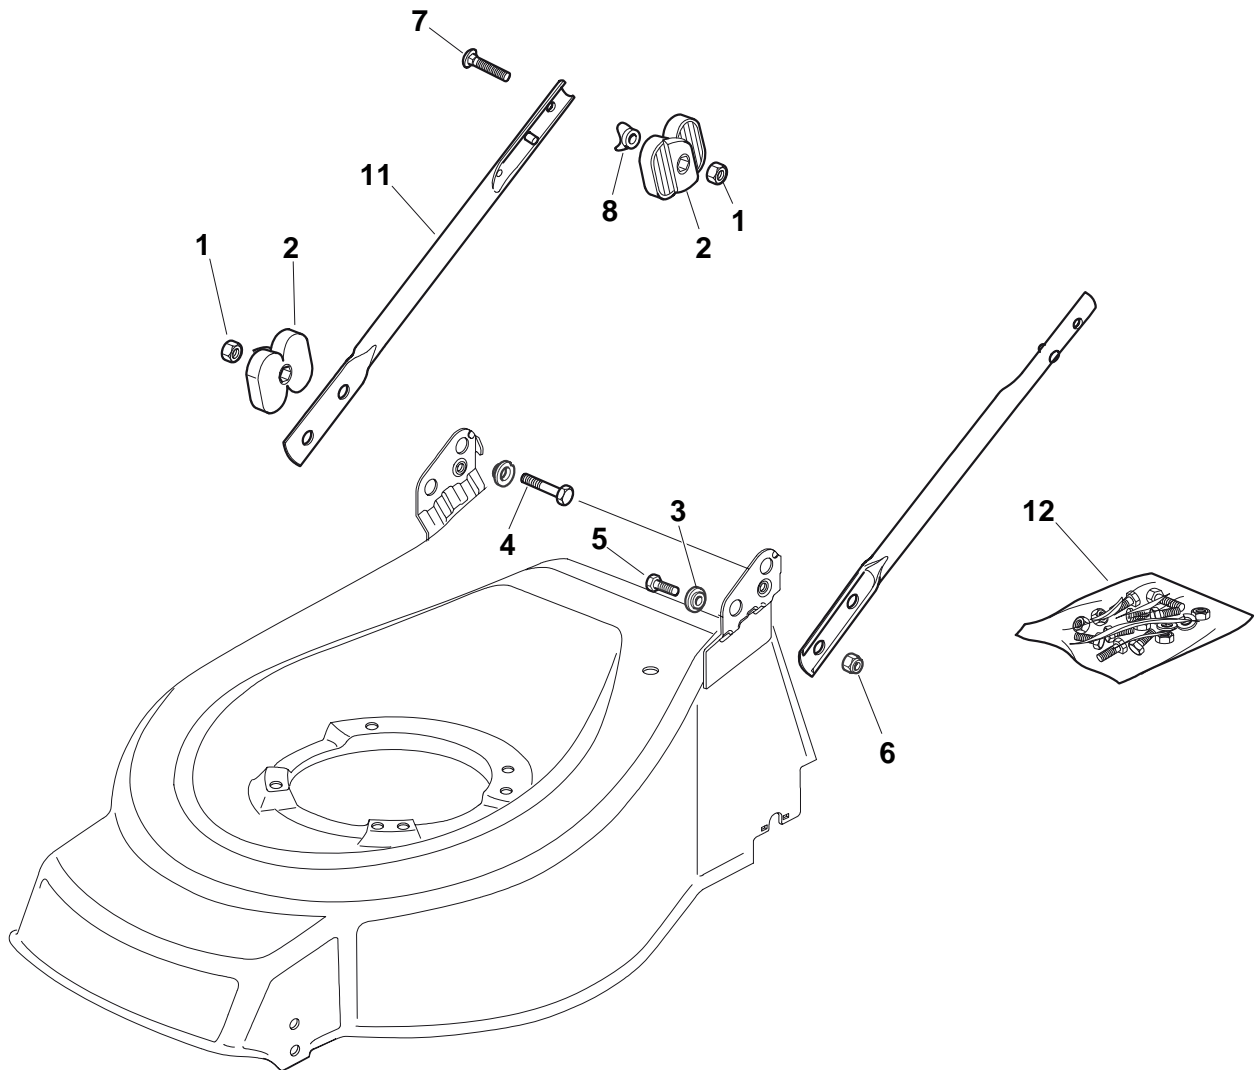

N.	CODE	Q.TY	DESCRIZIONE	DESCRIPTION	DESCRIPTION	BESCHREIBUNG	REMARK
1	12293202/0	4	Dado	Nut	Ecrou	Mutter	
2	22399803/0	4	Manopolina	Knob	Poignée	Griff	
3	22041955/0	4	Bussola	Bush	Douille	Buchse	
4	12793700/0	2	Vite	Screw	Vis	Schraube	
5	12792610/0	2	Vite	Screw	Vis	Schraube	
6	12155000/0	2	Dado	Nut	Ecrou	Mutter	
7	12819125/0	2	Vite	Screw	Vis	Schraube	
8	22680006/1	2	Rosetta	Washer	Rondelle	Scheibe	
11	81006973/0	2	Manico, Parte Inf	Handle, Lower Part	Mancheron, Partie Inferieure	Holm, Unterteil	
12	81008633/0	1	Dotazione Viteria	Outfit, Screws	Dotation Visserie	Satz, Schrauben