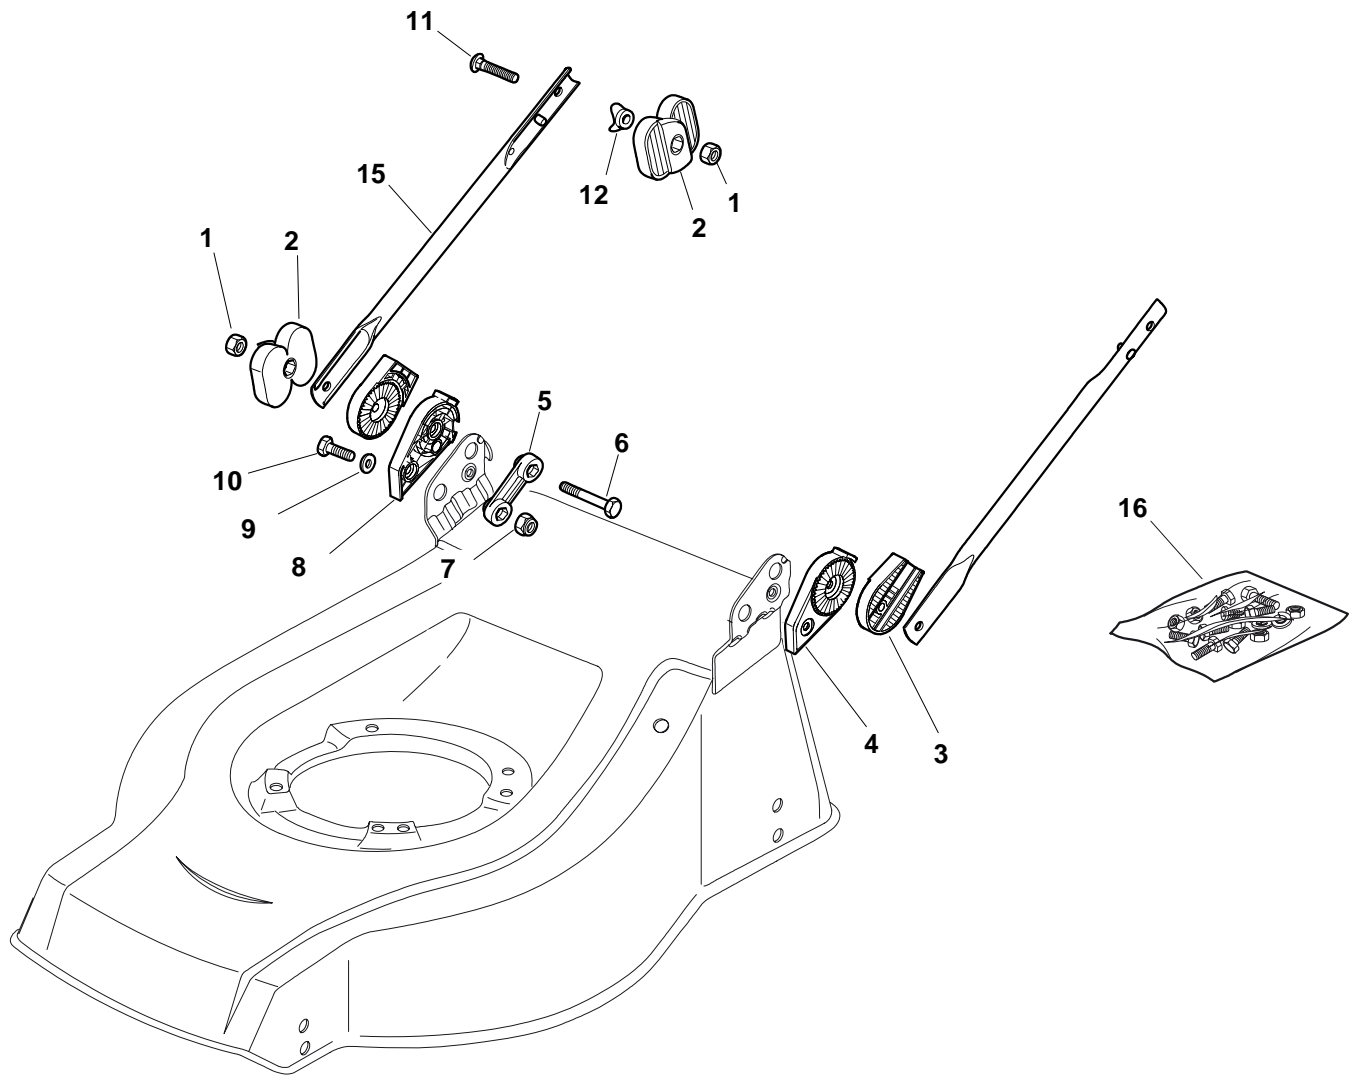

N.	CODE	Q.TY	DESCRIZIONE	DESCRIPTION	DESCRIPTION	BESCHREIBUNG	REMARK
1	12293202/0	4	Dado	Nut	Ecrou	Mutter	
2	22399803/0	4	Manopolina	Knob	Poignée	Griff	
3	22785081/1	2	Supporto Esterno	Support, External	Support Externe	Halter, Außere	
4	22785083/1	1	Supporto Interno	Support, L Internal	Support Interne G	Halter, Innere L	
5	22551575/0	2	Piastrina Interna	Plate, Inside	Plaquette Interne	Platte, Innere	
6	12691810/0	2	Vite	Screw	Vis	Schraube	
7	12155000/0	2	Dado	Nut	Ecrou	Mutter	
8	22785082/0	1	Supporto Interno	Support, R Internal	Support Interne D	Halter, Innere R	
9	12521350/0	2	Rosetta	Washer	Rondelle	Scheibe	
10	12793301/0	2	Vite	Screw	Vis	Schraube	
11	12819125/0	2	Vite	Screw	Vis	Schraube	
12	22680006/1	2	Rosetta	Washer	Rondelle	Scheibe	
15	81006531/0	2	Manico, Parte Inf	Handle, Lower Part	Mancheron, Partie Inferieure	Holm, Unterteil	
16	81008633/0	1	Dotazione Viteria	Outfit, Screws	Dotation Visserie	Satz, Schrauben