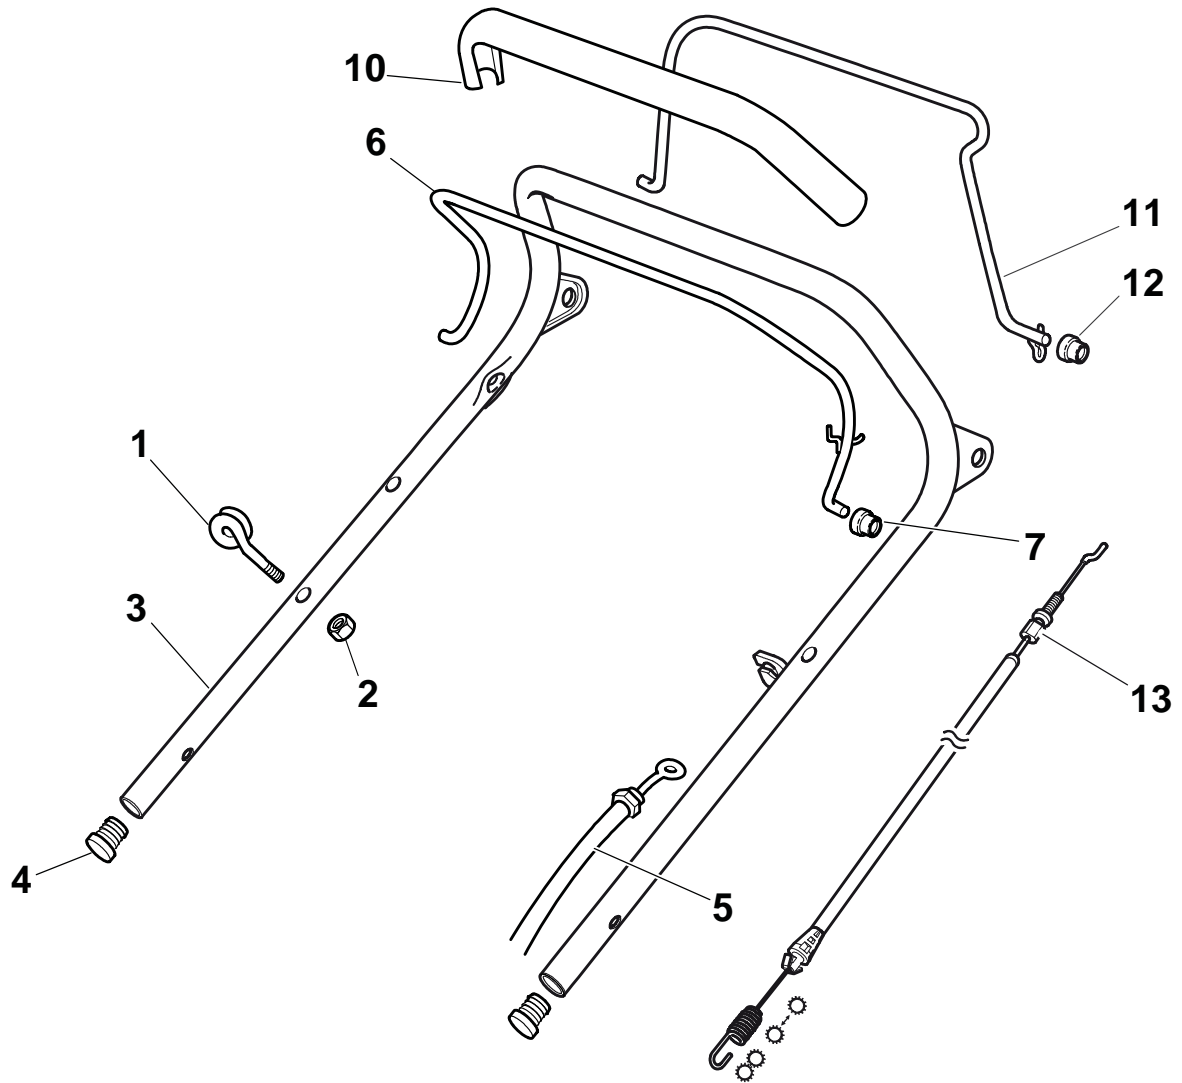

N. CODE	Q.TY	DESCRIZIONE	DESCRIPTION	DESCRIPTION	BESCHREIBUNG	REMARK
13 81000672/0	1	Cavo Comando Trazione	Cable, Rear Drive	Câble, Commande Traction	Kabel, Antrieb	(Bi Ci Di)