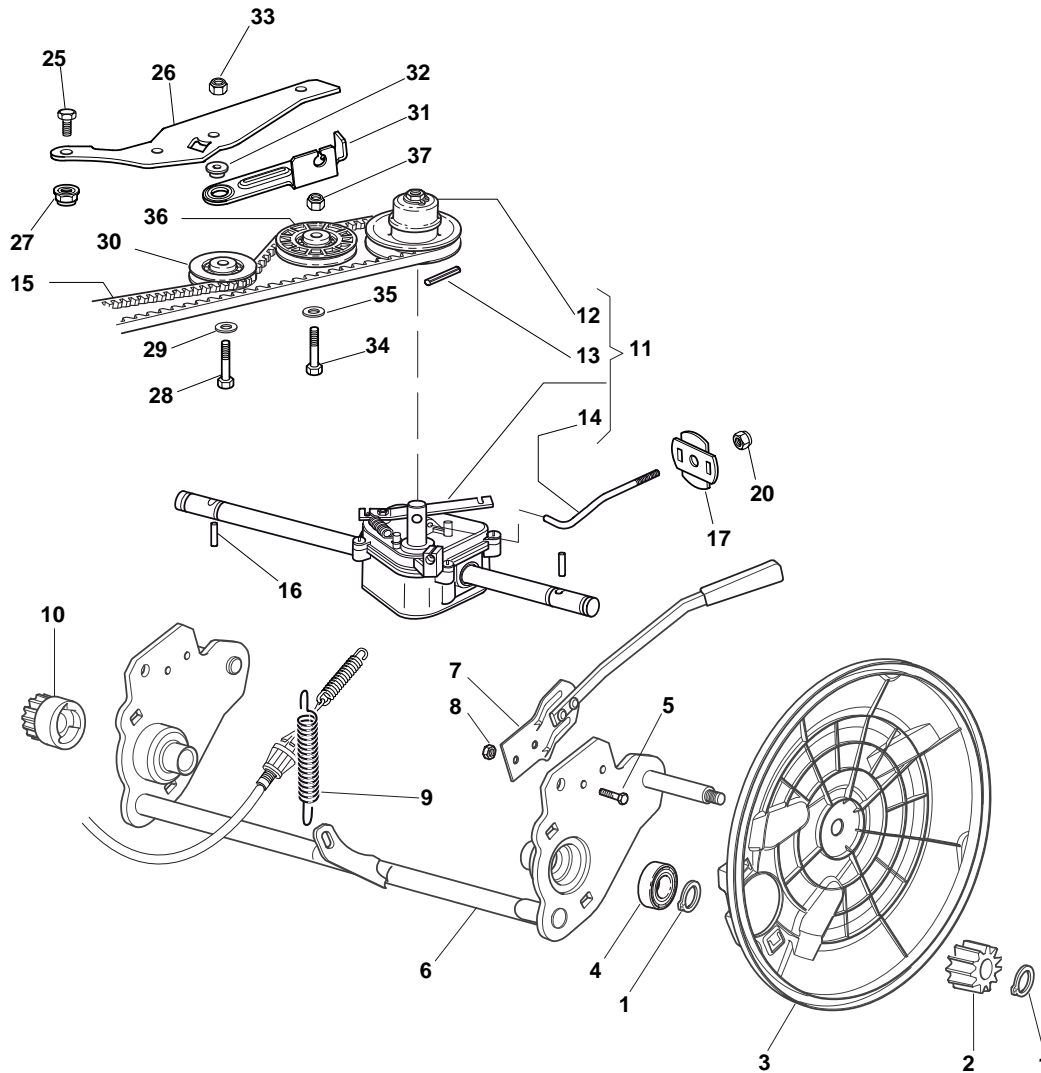

N.	CODE	Q.TY	DESCRIZIONE	DESCRIPTION	DESCRIPTION	BESCHREIBUNG	REMARK
1	12608600/0	4	Seeger	Seeger	Seeger	Seeger	
2	22570110/1	1	Pignone Dx	Pinion R	Pignon D	Ritzel Rechtes	
3	22600160/0	2	Prot. Ruote	Protection, Wheel	Protection Roue	Schütz, Räder	
4	19216035/0	2	Cuscinetto	Bearing	Coussinet	Lager	
5	12789000/0	2	Vite	Screw	Vis	Schraube	
6	381002853/2	1	Asse Ruote Posteriori	Axle, Rear Wheels	Axe Roues Arriere	Achse, Hinterrad	
7	381003326/0	1	Leva Regolazione Altezza	Lever, Height Adjustment	Levier Reglage Hauteur	Hebel, Höhenverstellung	
8	12154330/0	2	Dado	Nut	Ecrou	Mutter	
9	122450454/0	1	Molla	Spring	Ressort	Feder	
10	22570120/1	1	Pignone Sx	Pinion L	Pignon G	Ritzel Linkes	
11	181003102/0	1	Gruppo Trazione	Gear Box	Groupe Traction	Antrieb	(General Transmission)
12	122601925/0	1	Puleggia	Pulley	Poulie	Riemenscheibe	
13	12645700/0	1	Spina	Pin	Goupille	Stift	
14	122033287/0	1	Asta Regolazione	Adjustment Rod	Tige Reglage	Verstellungstange	(General Transmission)
15	135064379/0	1	Cinghia Spzx 812	Belt Spzx 812	Courroie Spzx 812	Riemen Spzx 812	
16	22753000/0	2	Spina	Pin	Goupille	Stift	
17	22675113/0	2	Rosetta	Washer	Rondelle	Scheibe	
20	12154510/0	1	Dado	Nut	Ecrou	Mutter	
25	12791011/0	1	Vite	Screw	Vis	Schraube	
26	322806625/1	1	Supporto	Support	Support	Halter	
27	12292102/0	1	Dado	Nut	Ecrou	Mutter	
28	12689500/0	1	Vite	Screw	Vis	Schraube	
29	12523050/0	1	Rosetta	Washer	Rondelle	Scheibe	
30	22601915/0	1	Puleggia	Pulley	Poulie	Riemenscheibe	
31	22806623/0	1	Supporto	Support	Support	Halter	
32	22671656/0	1	Rosetta	Washer	Rondelle	Scheibe	
33	12154510/0	1	Dado	Nut	Ecrou	Mutter