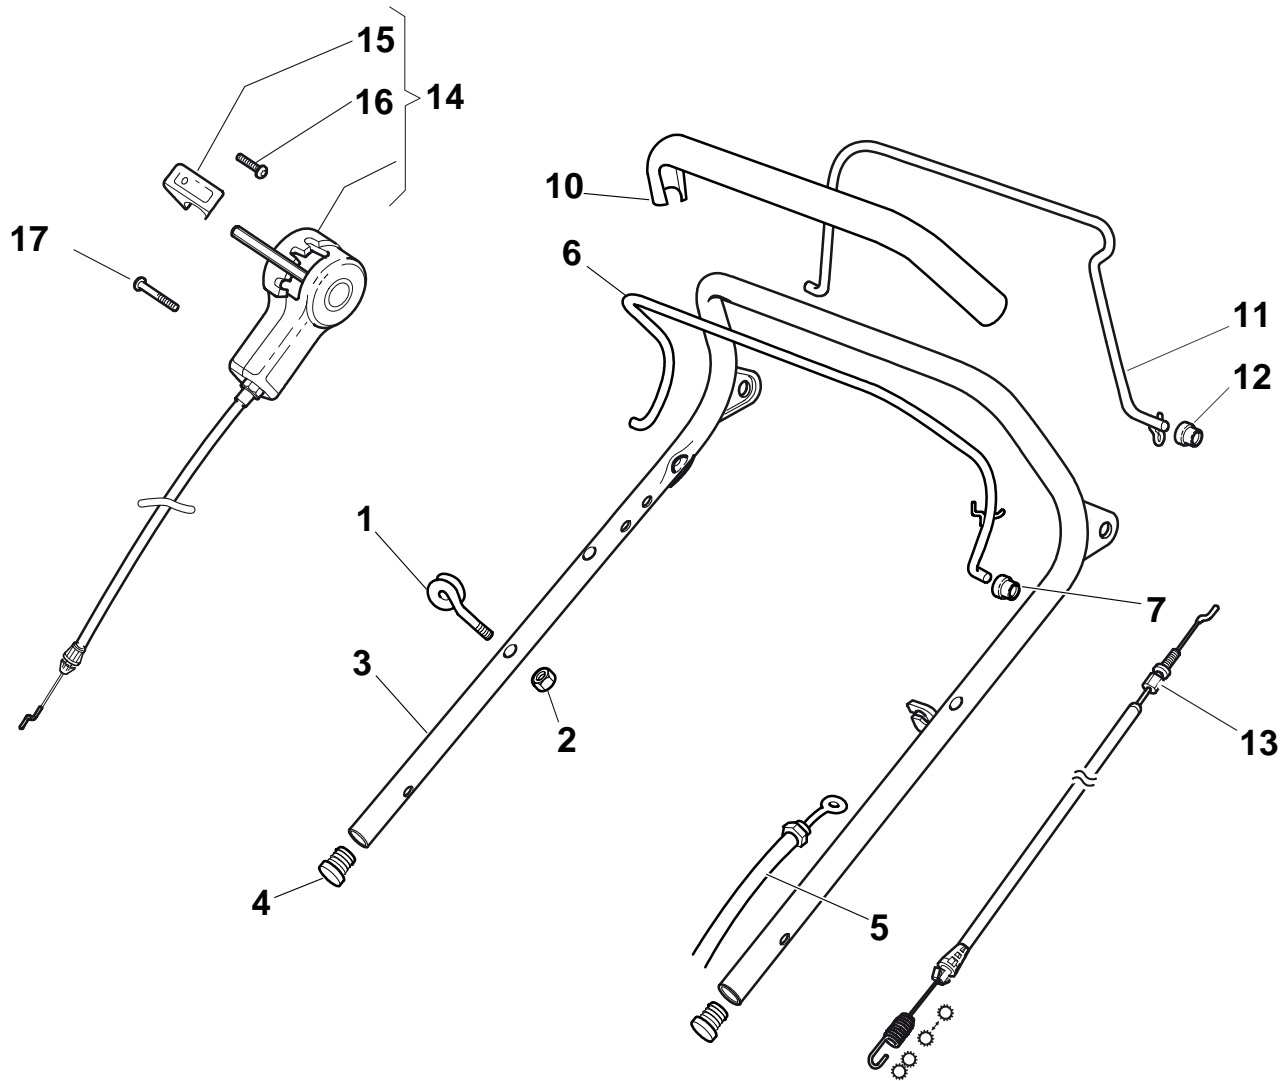

N.	CODE	Q.TY	DESCRIZIONE	DESCRIPTION	DESCRIPTION	BESCHREIBUNG	REMARK
13	81000672/0	1	Cavo Comando Trazione	Cable, Rear Drive	Câble, Commande Traction	Kabel, Antrieb	(Bi Ci Di)
14	81007110/0	1	Cavo Comando Marce	Cable, Speed Drive Control	Cable, Comm. Changement Vitesse	Kabel, Gangeschaltun	534 4S
15	22399809/0	1	Manopolina	Knob	Poignée	Griff	
16	12728300/0	1	Vite	Screw	Vis	Schraube	
17	12728702/0	2	Vite	Screw	Vis	Schraube