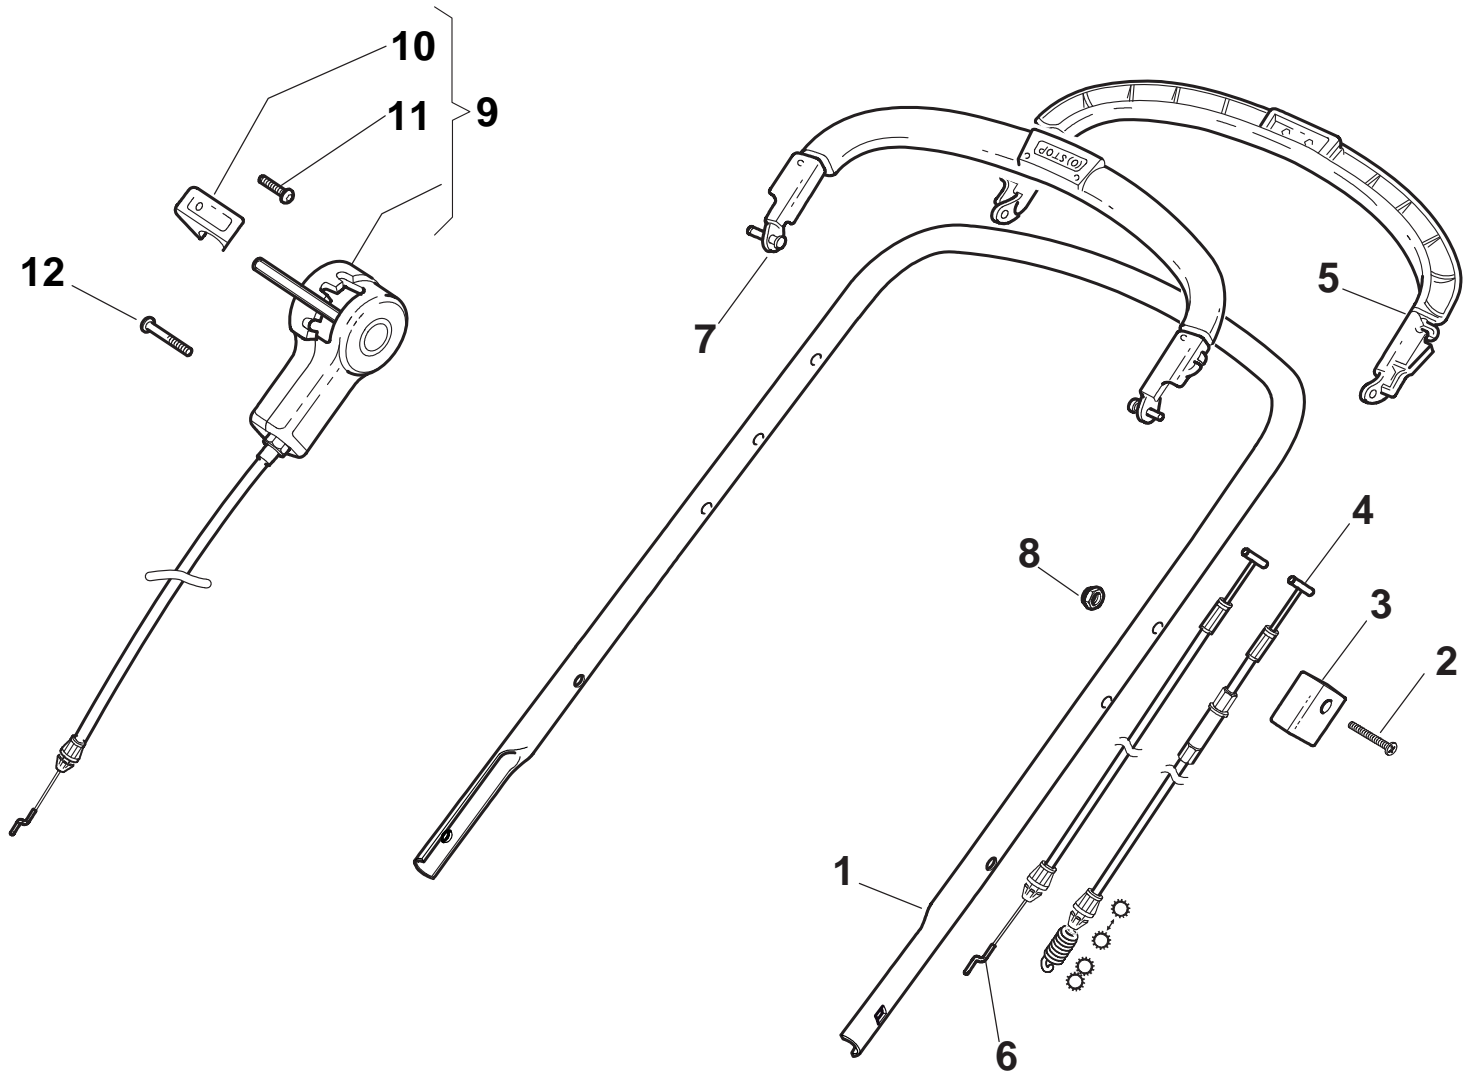

N.	CODE	Q.TY	DESCRIZIONE	DESCRIPTION	DESCRIPTION	BESCHREIBUNG	REMARK
1	81006979/2	1	Manico, Parte Sup	Handle, Upper Part	Mancheron, Partie Superieure	Holm, Oberteil	
2	12689500/0	1	Vite	Screw	Vis	Schraube	
3	22551640/0	1	Piastrina	Plate	Plaquette	Plättchen	
4	381000709/2	1	Cavo Comando Trazione	Cable, Rear Drive	Câble, Comm. Traction	Kabel, Antrieb	
5	81003297/1	1	Leva Trazione	Driving Lever	Levier Traction	Antriebhebel	
6	181030011/0	1	Cavo Freno Motore	Cable, Thread Engine Brake	Cable Frein Moteur	Kabel, Motorbremse	534 W TR (B&S 700 Series DOV)
6	81000657/0	1	Cavo Freno Motore	Cable, Thread Eng. Brake	Cable Frein Moteur	Kabel, Motorbremse	534 W TR (GGP 160cc)
6	81000657/0	1	Cavo Freno Motore	Cable, Thread Eng. Brake	Cable Frein Moteur	Kabel, Motorbremse	534 W TR (GGP 140cc)
6	81000657/0	1	Cavo Freno Motore	Cable, Thread Eng. Brake	Cable Frein Moteur	Kabel, Motorbremse	534 W TR (GGP 196cc)
6	81000657/0	1	Cavo Freno Motore	Cable, Thread Eng. Brake	Cable Frein Moteur	Kabel, Motorbremse	534 W TR (B&S 500 Series)
6	81000743/0	1	Cavo Freno Motore	Cable, Thread Eng. Brake	Cable Frein Moteur	Kabel, Motorbremse	534 W TR (GGP 150cc)
6	81000754/0	1	Cavo Freno Motore	Cable, Thread Engine Brake	Cable Frein Moteur	Kabel, Motorbremse	534 W TR (B&S 625-675 Series)
6	81000754/0	1	Cavo Freno Motore	Cable, Thread Engine Brake	Cable Frein Moteur	Kabel, Motorbremse	534 W TR (Honda Gcv 135-160-190)
7	81003298/1	1	Leva Freno Motore	Lever, Engine Brake	Levier Frein Moteur	Hebel, Motorbremse	
8	12154510/0	1	Dado	Nut	Ecrou	Mutter	
14	81007110/0	1	Cavo Comando Marce	Cable, Speed Drive Control	Cable, Comm. Changement Vitesse	Kabel, Gängeschaltun	534 4S
15	22399809/0	1	Manopolina	Knob	Poignée	Griff	
16	12728300/0	1	Vite	Screw	Vis	Schraube	
17	12728702/0	2	Vite	Screw	Vis	Schraube