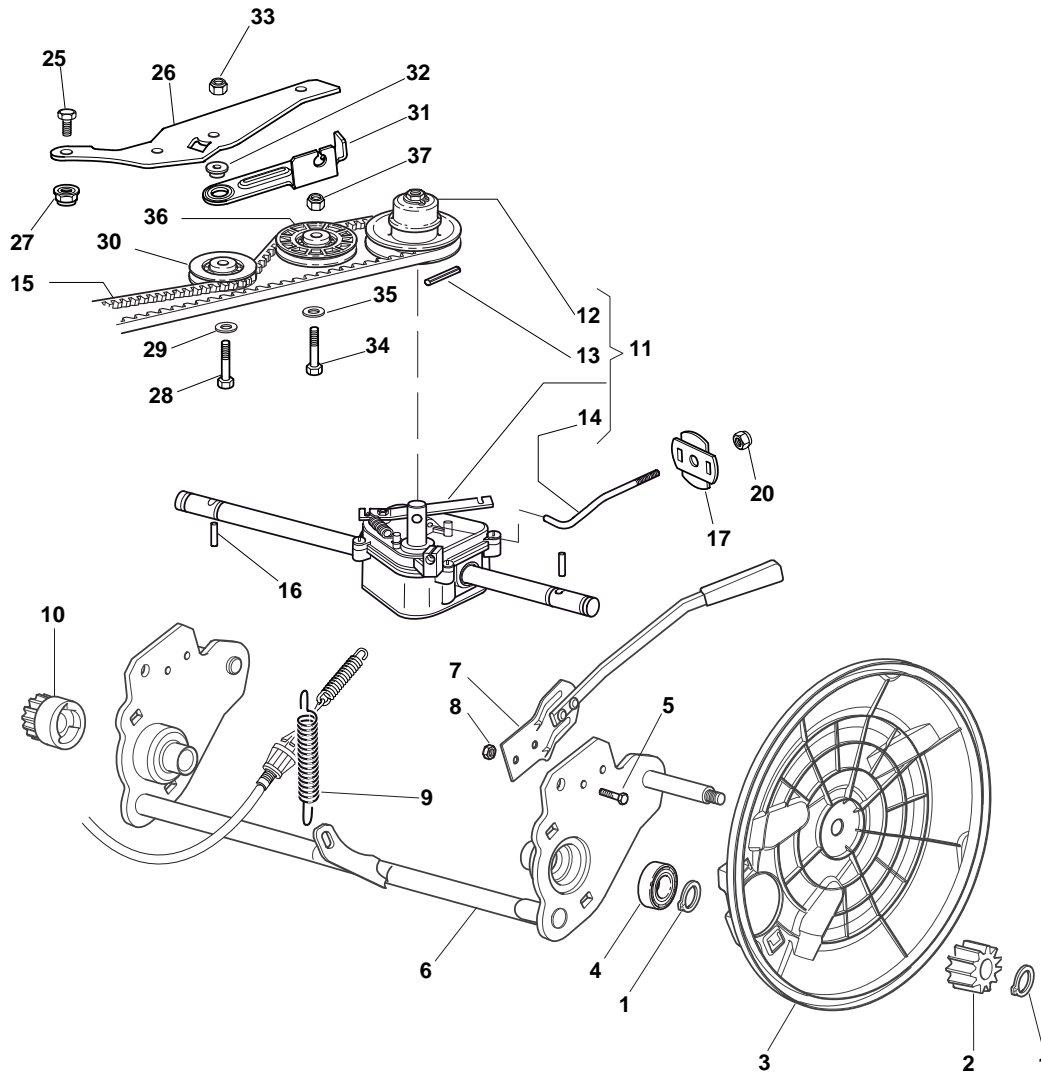

N. CODE	Q.TY	DESCRIZIONE	DESCRIPTION	DESCRIPTION	BESCHREIBUNG	REMARK
34	12674700/0	1 Vite	Screw	Vis	Schraube	
35	12523050/0	1 Rosetta	Washer	Rondelle	Scheibe	
36	22601914/0	1 Puleggia	Pulley	Poulie	Riemenscheibe	
37	12154510/0	1 Dado	Nut	Ecrou	Mutter