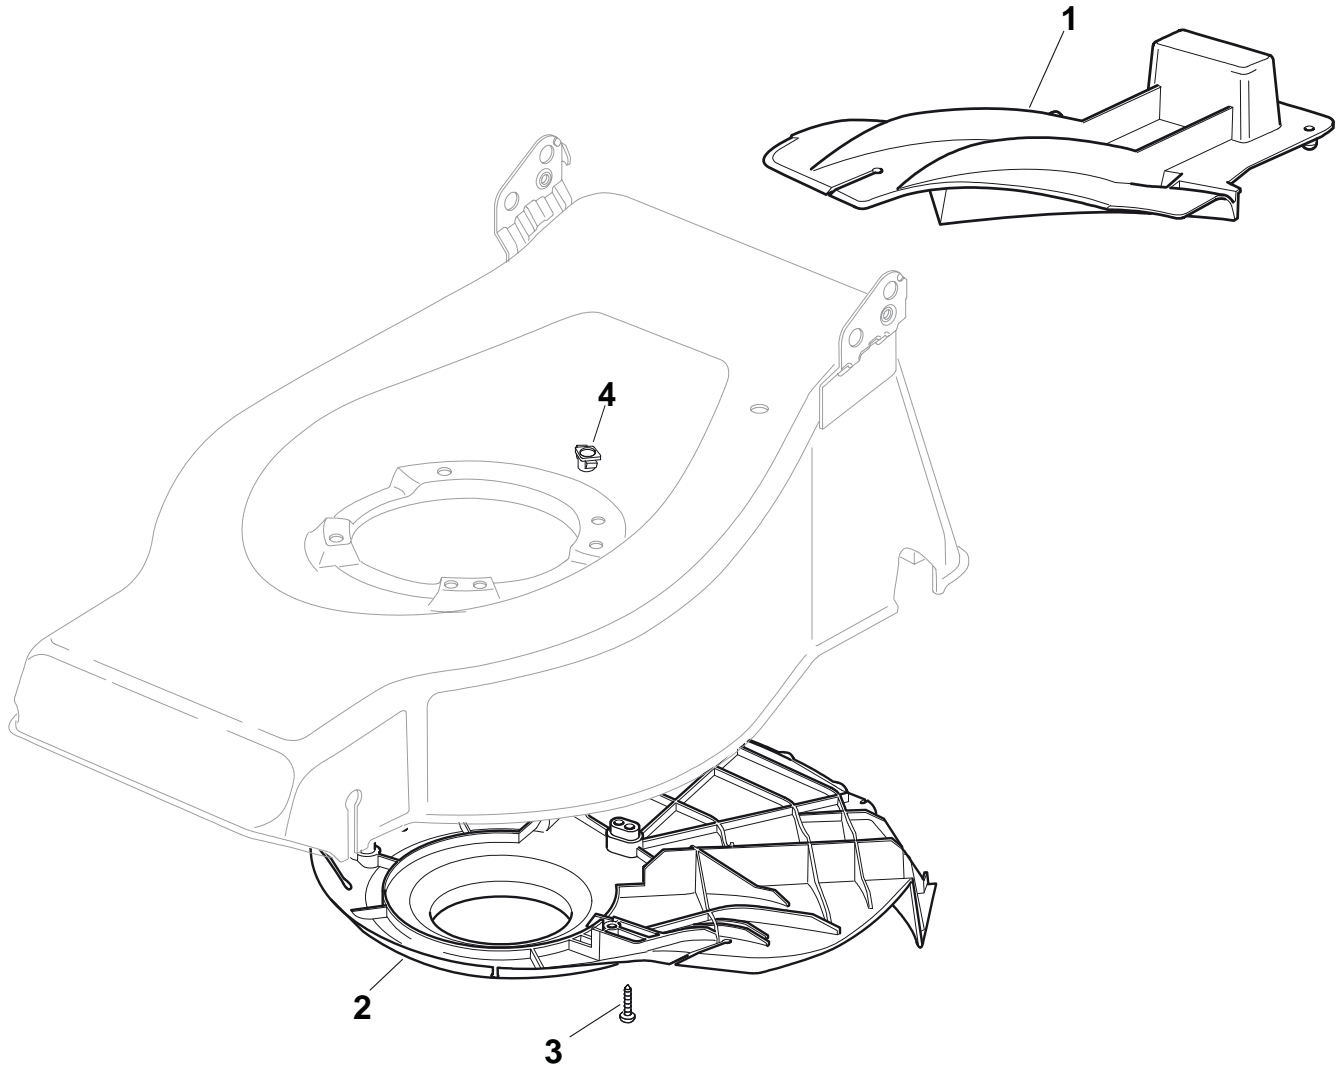

N.	CODE	Q.TY	DESCRIZIONE	DESCRIPTION	DESCRIPTION	BESCHREIBUNG	REMARK
1	22140222/0	1	Deflettore	Deflector	Deflecteur	Deflektor	
2	322060197/2	1	Carter Cinghia	Protection, Belt	Protection	Schutz, Riemen	
3	12728530/0	3	Vite	Screw	Vis	Schraube	
4	22291150/0	1	Inserto In Gomma	Rubber Insert	Insert De	Gummi Einsatz