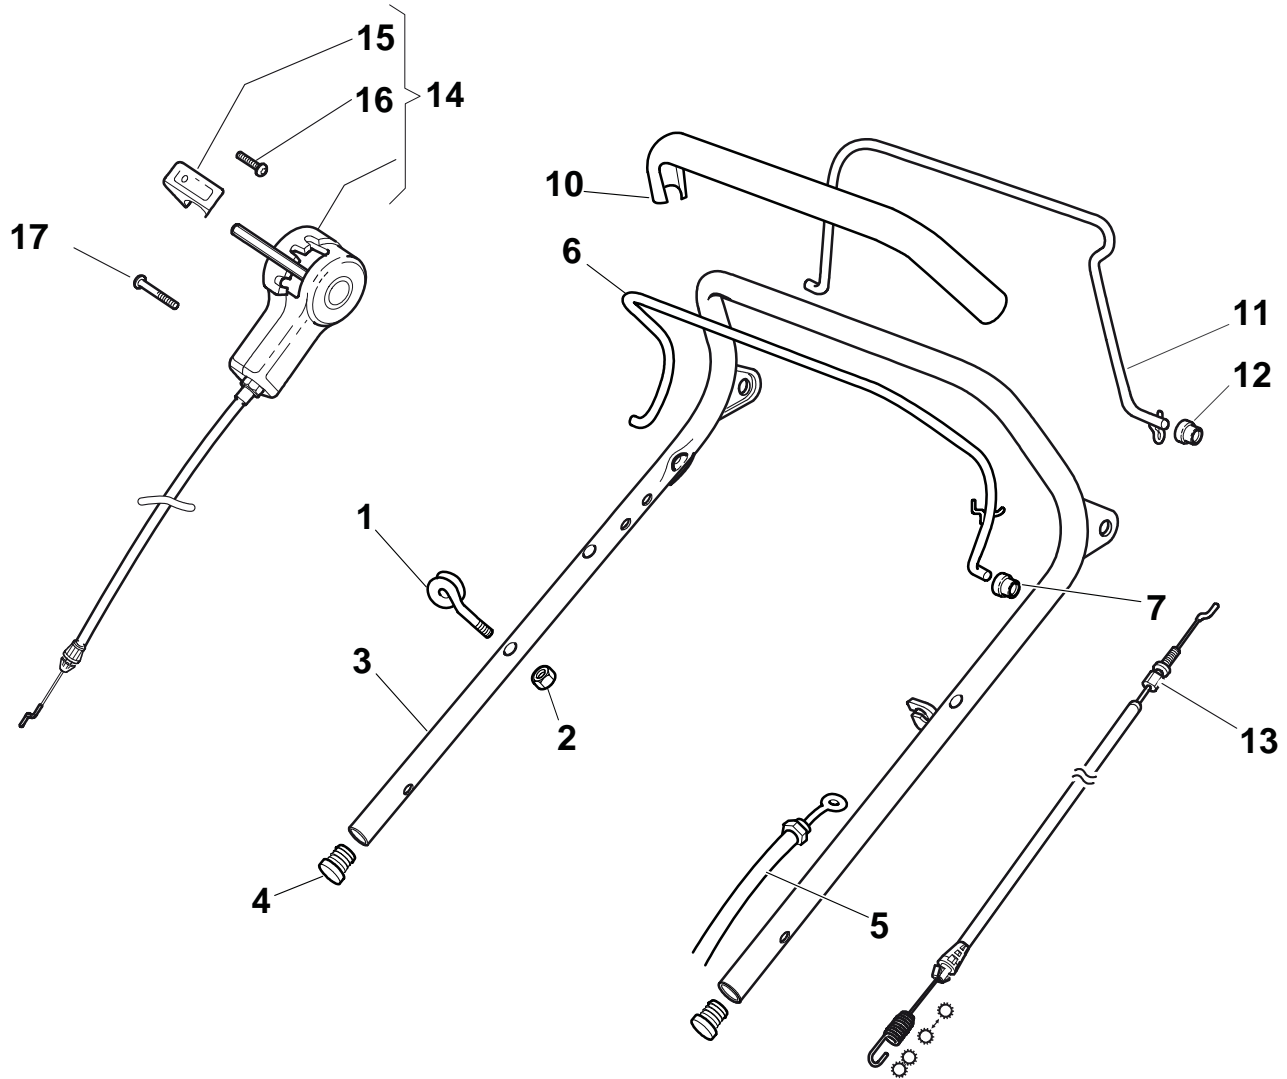

N.	CODE	Q.TY	DESCRIZIONE	DESCRIPTION	DESCRIPTION	BESCHREIBUNG	REMARK
1	22430309/0	1	Molla Guida	Guide Spring	Ressort De Guide	Feder Führer	
2	12154330/0	1	Dado	Nut	Ecrou	Mutter	
3	81006989/0	1	Manico, Parte Sup	Handle, Upper Part	Mancheron, Partie Superieure	Holm, Oberteil	
4	18566112/0	2	Puntale	Cap	Bouchon	Gummistopfen	
5	181000761/0	1	Cavo Freno Motore	Cable, Thread Engine Brake	Cable Frein Moteur	Kabel, Motorbremse	534 W TR (B&S 500 Series)
5	181000761/0	1	Cavo Freno Motore	Cable, Thread Engine Brake	Cable Frein Moteur	Kabel, Motorbremse	534 W TR (B&S 625-675 Series)
5	181030009/0	1	Cavo Freno Motore	Cable, Thread Engine Brake	Cable Frein Moteur	Kabel, Motorbremse	534 W TR (B&S 700 Series DOV)
5	181030009/0	1	Cavo Freno Motore	Cable, Thread Engine Brake	Cable Frein Moteur	Kabel, Motorbremse	534 (B&S 700 Series DOV)
5	81000611/0	1	Cavo Freno Motore	Cable, Thread Engine Brake	Cable Frein Moteur	Kabel, Motorbremse	(GGP 150cc)
5	81000616/1	1	Cavo Freno Motore	Cable, Thread Engine Brake	Cable Frein Moteur	Kabel, Motorbremse	534 W TR (Honda Gcv 135-160)
5	81000622/2	1	Cavo Freno Motore	Cable, Thread Engine Brake	Cable Frein Moteur	Kabel, Motorbremse	534 W TR (GGP 150cc)
5	81000640/0	1	Cavo Freno Motore	Cable, Thread Engine Brake	Cable Frein Moteur	Kabel, Motorbremse	534 (Honda Gcv 135-160-190)
5	81000643/0	1	Cavo Freno Motore	Cable, Thread Engine Brake	Cable Frein Moteur	Kabel, Motorbremse	534 (B&S 500 Series)
5	81000756/0	1	Cavo Freno Motore	Cable, Thread Engine Brake	Cable Frein Moteur	Kabel, Motorbremse	534 W TR (GGP 140cc)
5	81000756/0	1	Cavo Freno Motore	Cable, Thread Engine Brake	Cable Frein Moteur	Kabel, Motorbremse	534 W TR (GGP 160cc)
5	81000756/0	1	Cavo Freno Motore	Cable, Thread Engine Brake	Cable Frein Moteur	Kabel, Motorbremse	534 W TR (GGP 196cc)
5	81000756/0	1	Cavo Freno Motore	Cable, Thread Engine Brake	Cable Frein Moteur	Kabel, Motorbremse	534 (GGP 196cc)
5	81000756/0	1	Cavo Freno Motore	Cable, Thread Engine Brake	Cable Frein Moteur	Kabel, Motorbremse	534 (B&S 625-675 Series)
5	81000756/0	1	Cavo Freno Motore	Cable, Thread Engine Brake	Cable Frein Moteur	Kabel, Motorbremse	534 (GGP 160cc)
5	81000756/0	1	Cavo Freno Motore	Cable, Thread Engine Brake	Cable Frein Moteur	Kabel, Motorbremse	534 (GGP 140cc)
5	81000756/0	1	Cavo Freno Motore	Cable, Thread Engine Brake	Cable Frein Moteur	Kabel, Motorbremse	534 (B&S 675 Series Es)
6	81003291/3	1	Leva Freno Motore	Lever, Engine Brake	Levier Frein Moteur	Hebel, Motorbremse	
7	22041966/0	2	Bussola	Bush	Douille	Buchse	
10	22291050/0	1	Impugnatura Manico Nera	Handgrip Black	Poignée Noire	Handgriff Schwarz	
11	22041965/1	2	Bussola	Bush	Douille	Buchse	
12	81003288/1	1	Leva Trazione	Lever, Driving	Levier Traction	Hebel, Antrieb	
13	81000668/1	1	Cavo Comando Trazione	Cable, Rear Drive	Câble, Commande Traction	Kabel, Antrieb	(General Transmission)