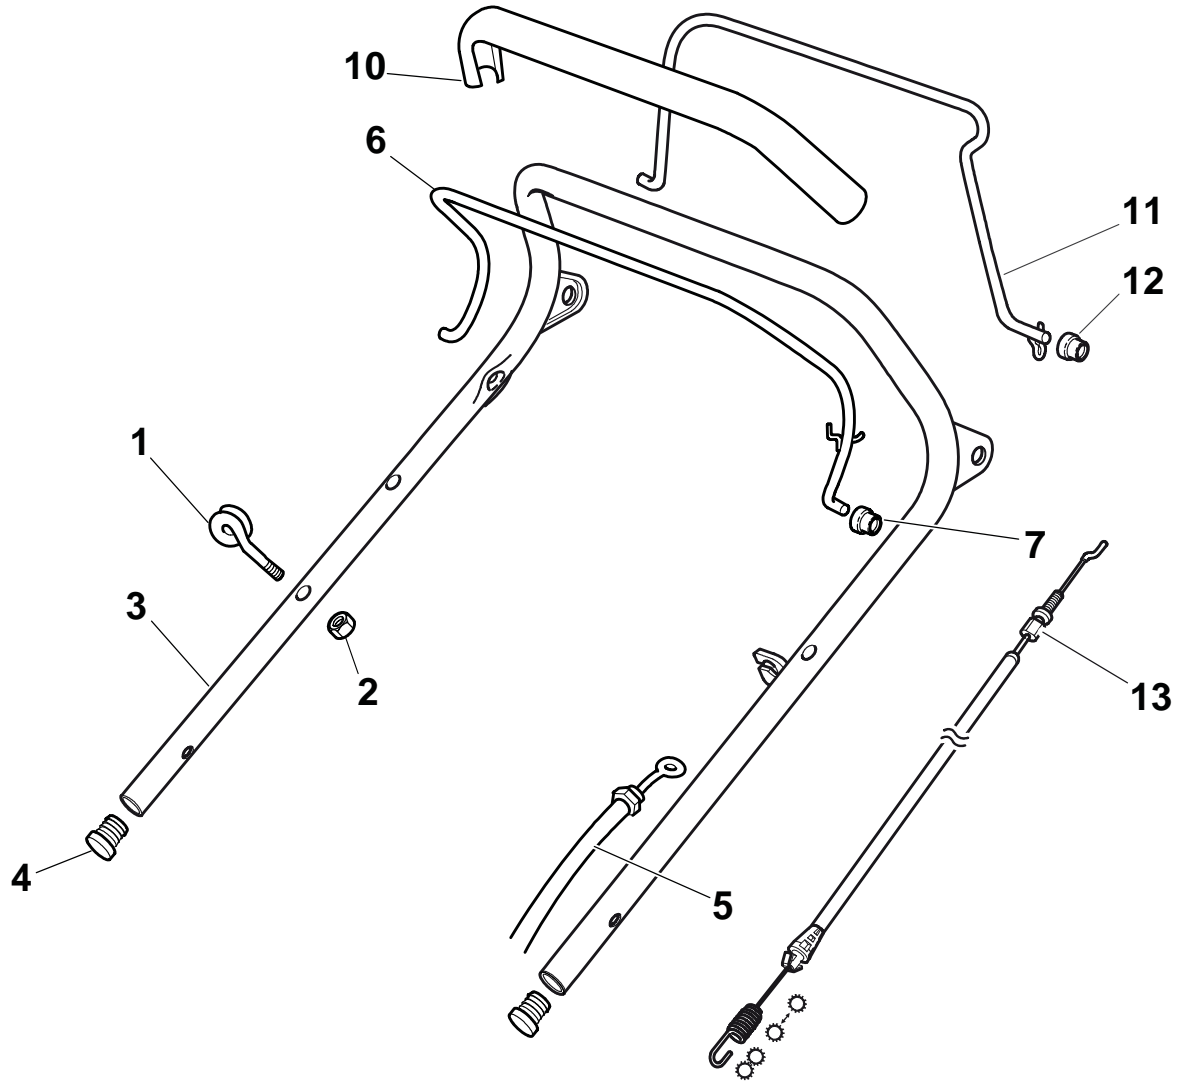

N.	CODE	Q.TY	DESCRIZIONE	DESCRIPTION	DESCRIPTION	BESCHREIBUNG	REMARK
1	22430309/0	1	Molla Guida	Guide Spring	Ressort De Guide	Feder Führer	
2	12154330/0	1	Dado	Nut	Ecrou	Mutter	
3	81006981/0	1	Manico, Parte Sup	Handle, Upper Part	Mancheron, Partie Superieure	Holm, Oberteil	
4	18566112/0	2	Puntale	Cap	Bouchon	Gummistopfen	
5	181000761/0	1	Cavo Freno Motore	Cable, Thread Engine Brake	Cable Frein Moteur	Kabel, Motorbremse	534 W TR (B&S 625-675 Series)
5	181000761/0	1	Cavo Freno Motore	Cable, Thread Engine Brake	Cable Frein Moteur	Kabel, Motorbremse	534 W TR (B&S 500 Series)
5	181030009/0	1	Cavo Freno Motore	Cable, Thread Engine Brake	Cable Frein Moteur	Kabel, Motorbremse	534 W TR (B&S 700 Series DOV)
5	181030009/0	1	Cavo Freno Motore	Cable, Thread Engine Brake	Cable Frein Moteur	Kabel, Motorbremse	534 (B&S 700 Series DOV)
5	81000611/0	1	Cavo Freno Motore	Cable, Thread Engine Brake	Cable Frein Moteur	Kabel, Motorbremse	(GGP 150cc)
5	81000616/1	1	Cavo Freno Motore	Cable, Thread Engine Brake	Cable Frein Moteur	Kabel, Motorbremse	534 W TR (Honda Gcv 135-160)
5	81000622/2	1	Cavo Freno Motore	Cable, Thread Engine Brake	Cable Frein Moteur	Kabel, Motorbremse	534 W TR (Ggp 150cc)
5	81000640/0	1	Cavo Freno Motore	Cable, Thread Engine Brake	Cable Frein Moteur	Kabel, Motorbremse	534 (Honda Gcv 135-160-190)
5	81000643/0	1	Cavo Freno Motore	Cable, Thread Engine Brake	Cable Frein Moteur	Kabel, Motorbremse	534 (B&S 500 Series)
5	81000756/0	1	Cavo Freno Motore	Cable, Thread Engine Brake	Cable Frein Moteur	Kabel, Motorbremse	534 (B&S 675 Series Es)
5	81000756/0	1	Cavo Freno Motore	Cable, Thread Engine Brake	Cable Frein Moteur	Kabel, Motorbremse	534 (B&S 625-675 Series)
5	81000756/0	1	Cavo Freno Motore	Cable, Thread Engine Brake	Cable Frein Moteur	Kabel, Motorbremse	534 (GGP 140cc)
5	81000756/0	1	Cavo Freno Motore	Cable, Thread Engine Brake	Cable Frein Moteur	Kabel, Motorbremse	534 (GGP 160cc)
5	81000756/0	1	Cavo Freno Motore	Cable, Thread Engine Brake	Cable Frein Moteur	Kabel, Motorbremse	534 W TR (Ggp 140cc)
5	81000756/0	1	Cavo Freno Motore	Cable, Thread Engine Brake	Cable Frein Moteur	Kabel, Motorbremse	534 W TR (Ggp 160cc)
5	81000756/0	1	Cavo Freno Motore	Cable, Thread Engine Brake	Cable Frein Moteur	Kabel, Motorbremse	534 W TR (Ggp 196cc)
5	81000756/0	1	Cavo Freno Motore	Cable, Thread Engine Brake	Cable Frein Moteur	Kabel, Motorbremse	534 (GGP 196cc)
6	81003291/3	1	Leva Freno Motore	Lever, Engine Brake	Levier Frein Moteur	Hebel, Motorbremse	
7	22041966/0	2	Bussola	Bush	Douille	Buchse	
10	22291050/0	1	Impugnatura Manico Nera	Handgrip Black	Poignée Noire	Handgriff Schwarz	
11	22041965/1	2	Bussola	Bush	Douille	Buchse	
12	81003288/1	1	Leva Trazione	Lever, Driving	Levier Traction	Hebel, Antrieb	
13	81000668/1	1	Cavo Comando Trazione	Cable, Rear Drive	Câble, Commande Traction	Kabel, Antrieb	(General Transmission)