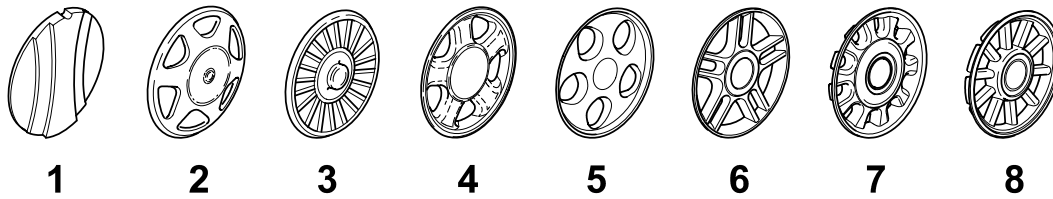

N. CODE	Q.TY	DESCRIZIONE	DESCRIPTION	DESCRIPTION	BESCHREIBUNG	REMARK	
A1	22110251/0	2	Coprimezzo Bianco	Hub Cap White	Couvre-Moyeu	Radkappe Weiße	
A1	22110253/0	2	Coprimezzo Giallo	Hub Cap Yellow	Couvre-Moyeu	Radkappe Gelbe	
A1	22110256/0	2	Coprimezzo Rosso	Hub Cap Red	Couvre-Moyeu	Radkappe Rote	
A1	22110382/0	2	Coprimezzo Grigio	Hub Cap Grey	Couvre-Moyeu Gris	Radkappe Grau	
A2	22110313/0	2	Coprimezzo Bianco	Hub Cap White	Couvre-Moyeu	Radkappe Weiße	
A2	22110314/0	2	Coprimezzo Grigio	Hub Cap Grey	Couvre-Moyeu Gris	Radkappe Grau	
A3	22110348/0	2	Coprimezzo Grigio	Hub Cap Grey	Couvre-Moyeu Gris	Radkappe Grau	
A4	22110382/0	2	Coprimezzo Grigio	Hub Cap Grey	Couvre-Moyeu Gris	Radkappe Grau	
B4	22110511/0	2	Coprimezzo Grigio	Hub Cap Grey	Couvre-Moyeu Gris	Radkappe Grau	
A5	22110417/0	2	Coprimezzo Grigio	Hub Cap Grey	Couvre-Moyeu Gris	Radkappe Grau	
B5	322110590/0	2	Coprimezzo Grigio	Hub Cap Grey	Couvre-Moyeu Gris	Radkappe Grau	
A6	22110492/0	2	Coprimezzo Grigio	Hub Cap Grey	Couvre-Moyeu Gris	Radkappe Grau	
B6	322110560/0	2	Coprimezzo Grigio	Hub Cap Grey	Couvre-Moyeu Gris	Radkappe Grau	
A7	22110494/0	2	Coprimezzo Grigio	Hub Cap Grey	Couvre-Moyeu Gris	Radkappe Grau	
A8	22110496/0	2	Coprimezzo Grigio	Hub Cap Grey	Couvre-Moyeu Gris	Radkappe Grau