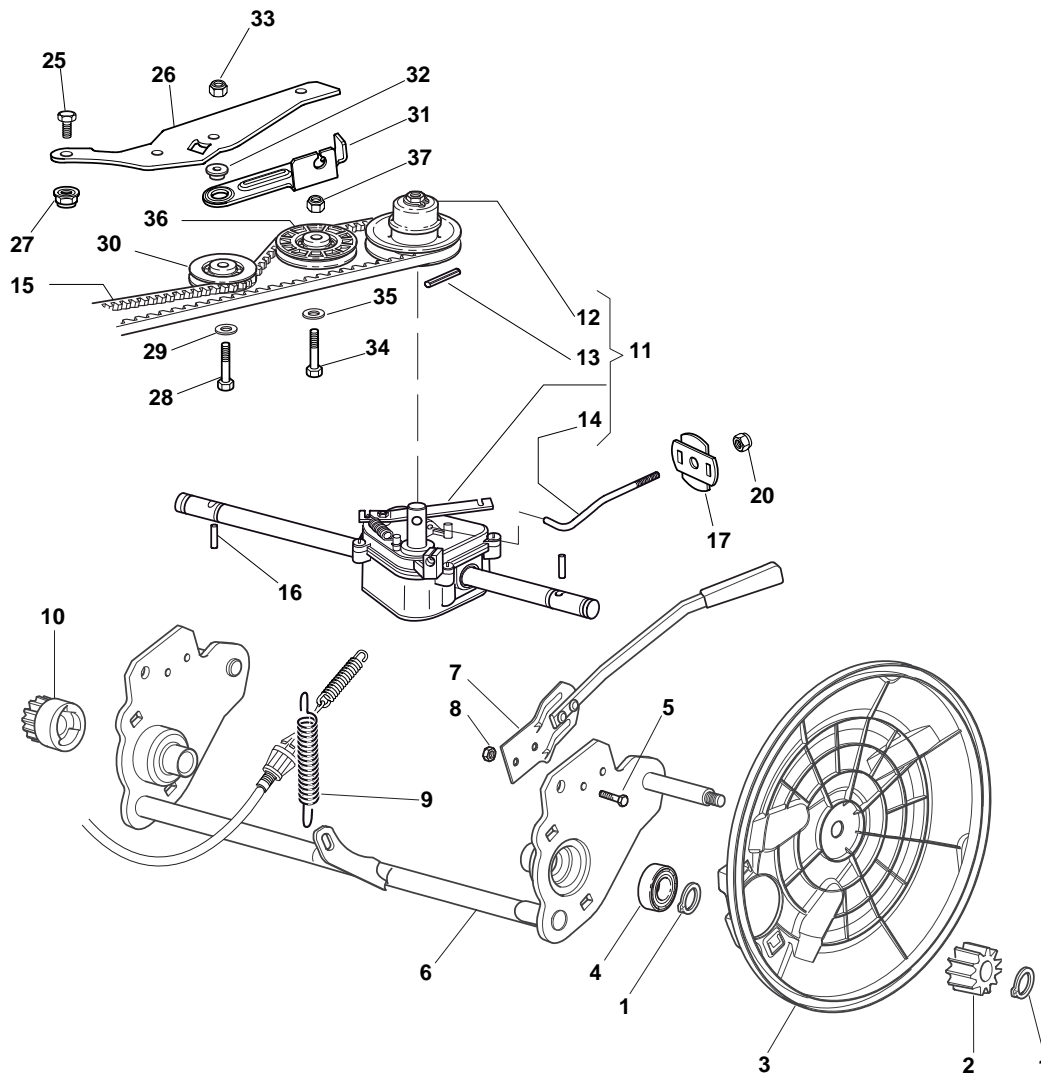

N. CODE	Q.TY	DESCRIZIONE	DESCRIPTION	DESCRIPTION	BESCHREIBUNG	REMARK
34	12674700/0	1 Vite	Screw	Vis	Schraube	
35	12523050/0	1 Rosetta	Washer	Rondelle	Scheibe	
36	22601914/0	1 Puleggia	Pulley	Poulie	Riemenscheibe	
37	12154510/0	1 Dado	Nut	Ecrou	Mutter