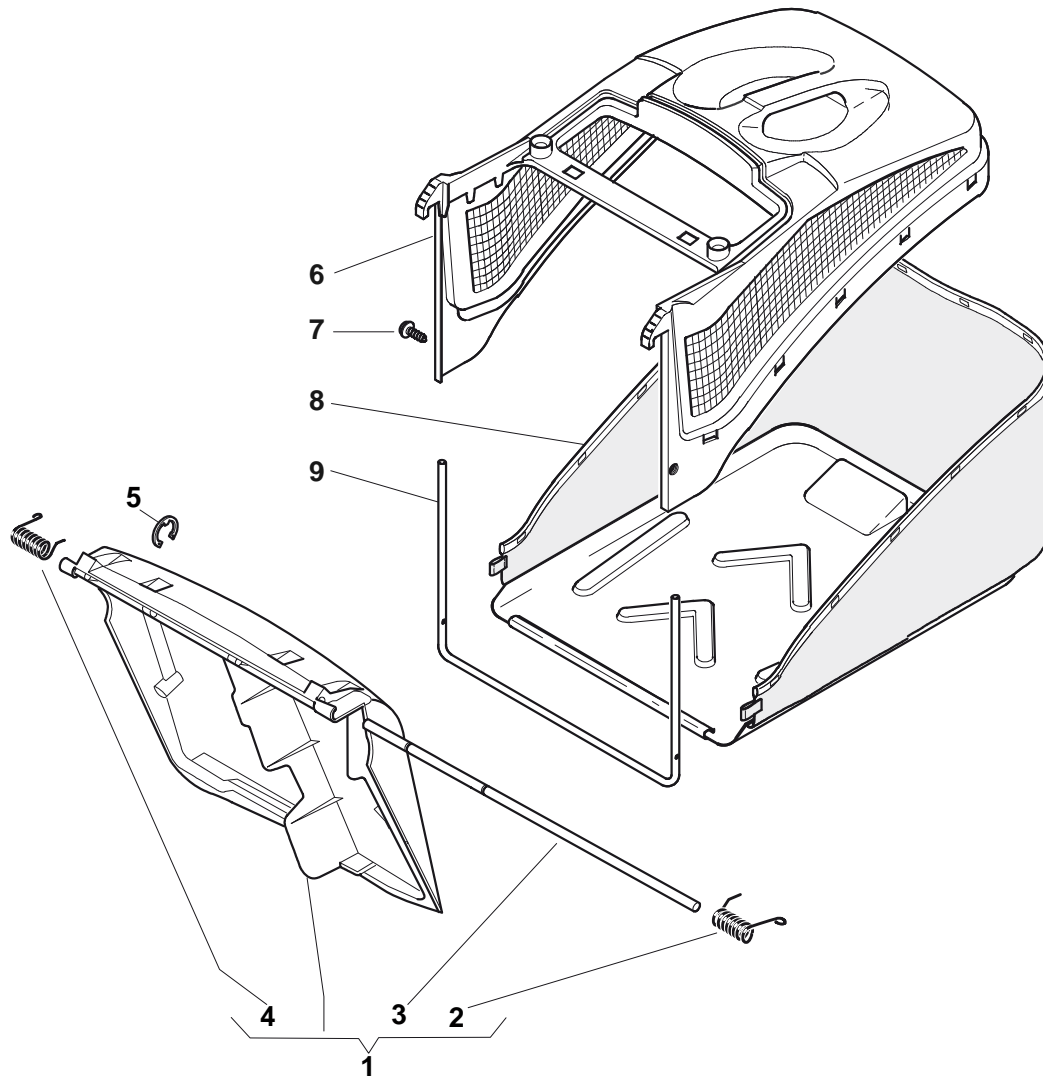

N.	CODE	Q.TY	DESCRIZIONE	DESCRIPTION	DESCRIPTION	BESCHREIBUNG	REMARK
1	381008021/2	1	Parasassi	Stone-Guard	Pare-Pierres	Prallblech	
2	22450410/1	1	Molla Dx	R Spring	Ressort D	Rechte Feder	
3	22517906/1	1	Perno	Pin	Pivot	Bolzen	
4	22450420/1	1	Molla Sx	L Spring	Ressort G	Linke Feder	
5	12000930/0	1	Anello Elastico	Snap Ring	Anneau Ressort	Sprengring	
6	22486093/0	1	Sacco, Parte Sup	Grass-Box, Upper	Sac, Partie	Korb, Oberteil	
7	12728445/0	2	Vite	Screw	Vis	Schraube	
8	81002195/0	1	Sacco, Tela	Box, Fabric	Sac, Toile	Sack, Tuck	
9	22608523/0	1	Rinforzo Inf	Stiffening Lower	Réforcement Inf	Verstärkung