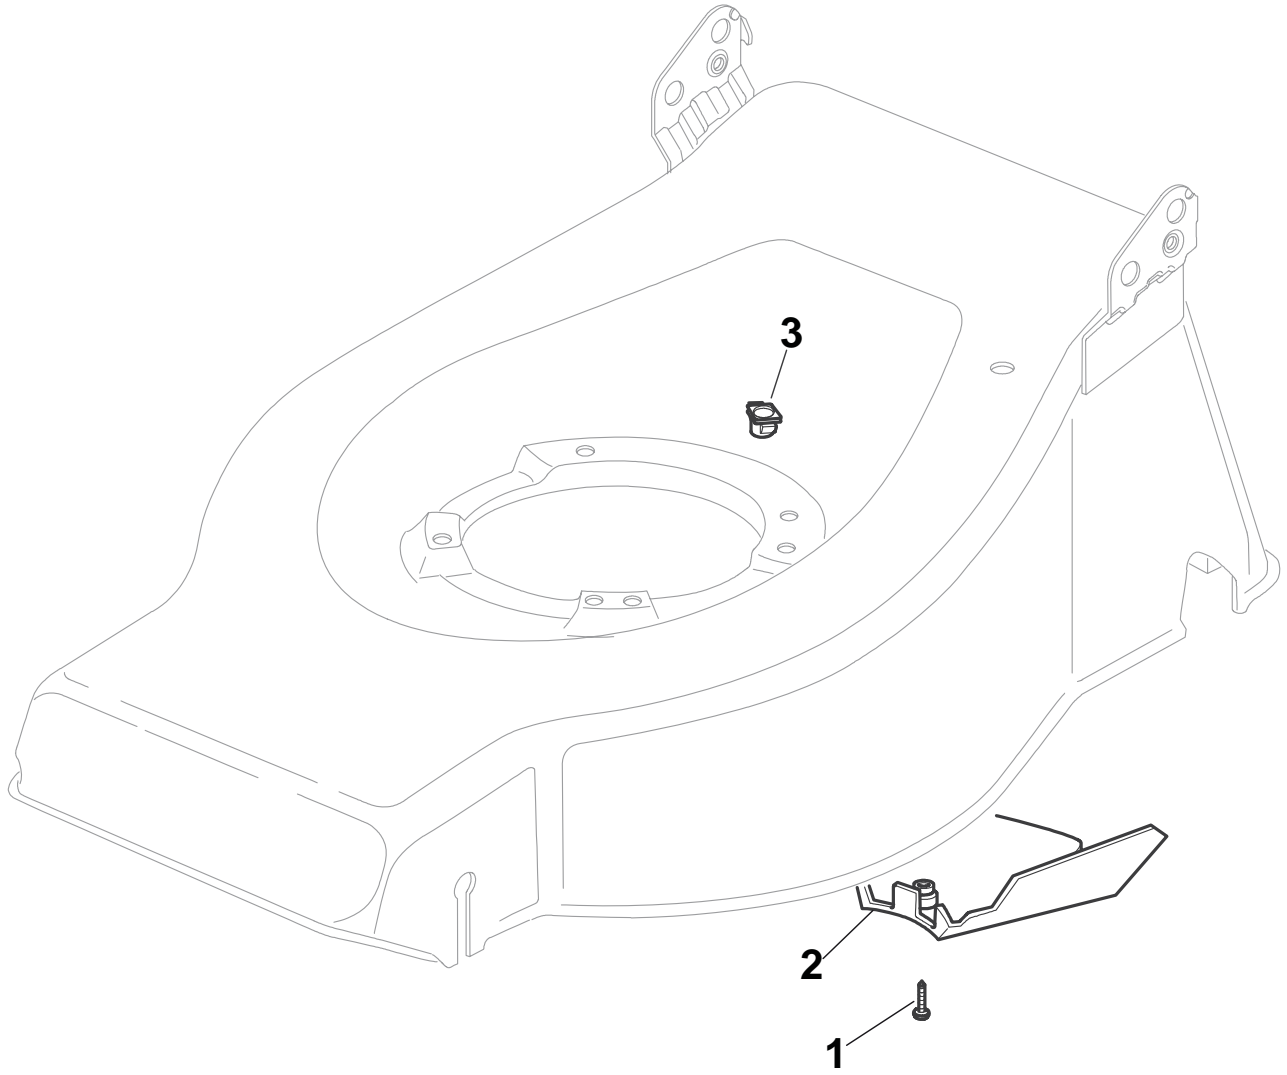

THIS INFORMATION IS NOT INTENDED FOR SALE OR RESALE, AND THIS NOTICE MUST REMAIN ON ALL COPIES.

GLOBAL GARDEN PRODUCTS

N.	CODE	Q.TY	DESCRIZIONE	DESCRIPTION	DESCRIPTION	BESCHREIBUNG	REMARK
2	12293200/0	2	Dado	Nut	Ecrou	Mutter	
3	12583500/0	2	Grower	Grower	Grower	Federring	
4	12523070/0	2	Rosetta	Washer	Rondelle	Scheibe	
5	22735577/0	2	Settore Regolazione Altezza	Sector, Height Adjustment	Secteur Reglage Hauteur	Sektor, Höheverstellung	
6	81005084/0	2	Supporto Ruota	Support, Wheel	Support Roue	Halter, Rad	
7	81003286/0	2	Leva Regolazione Altezza	Lever, Height Adjustment	Levier, Reglage Hauteur	Hebel, Höheverstellung	
8	22519811/0	2	Perno	Pin	Pivot	Bolzen	
15	22517702/1	1	Fulcro Parasassi	Stone Guard Fulcrum	Point D'Appui Parepierres	Drehpunkt Prallblech	
16	22778427/0	1	Staffa Dx	Bracket, R	Bride D	Pratze, Rechte	
17	22869717/0	1	Distanziale	Spacer	Entretoise	Distanzring	
18	22671653/0	8	Rosetta	Washer	Rondelle	Scheibe	
19	22778429/0	1	Staffa Sx	Bracket, L	Bride G	Pratze, Linke	
20	12155000/0	4	Dado	Nut	Ecrou	Mutter	
21	18203854/0	4	Cappuccio	Protection	Capuchon	Stecker	
22	12793301/0	2	Vite	Screw	Vis	Schraube	
23	22517860/0	1	Perno	Pin	Pivot	Bolzen	
24	12604899/0	2	Fissatore A Corona	Crown Fastener	Fixateur A Couronne	Kronescheibe	
25	12792611/0	3	Vite	Screw	Vis	Schraube	
26	322735579/1	1	Settore Regolazione Altezza	Sector, Height Adjustment	Secteur Reglage Hauteur	Sektor, Höheverstellung	
27	12523060/0	3	Rosetta	Washer	Rondelle	Scheibe	
28	12155000/0	3	Dado	Nut	Ecrou	Mutter	
31	22675100/0	2	Rosetta	Washer	Rondelle	Scheibe	
32	12728691/0	6	Vite	Screw	Vis	Schraube	
33	22120110/0	2	Ruota Dentata	Sprocket	Couronne	Zahnkettenrad	
43	12731350/0	4	Vite	Screw	Vis	Schraube	
44	22545152/0	2	Piastrina	Plate	Plaquette	Platte	