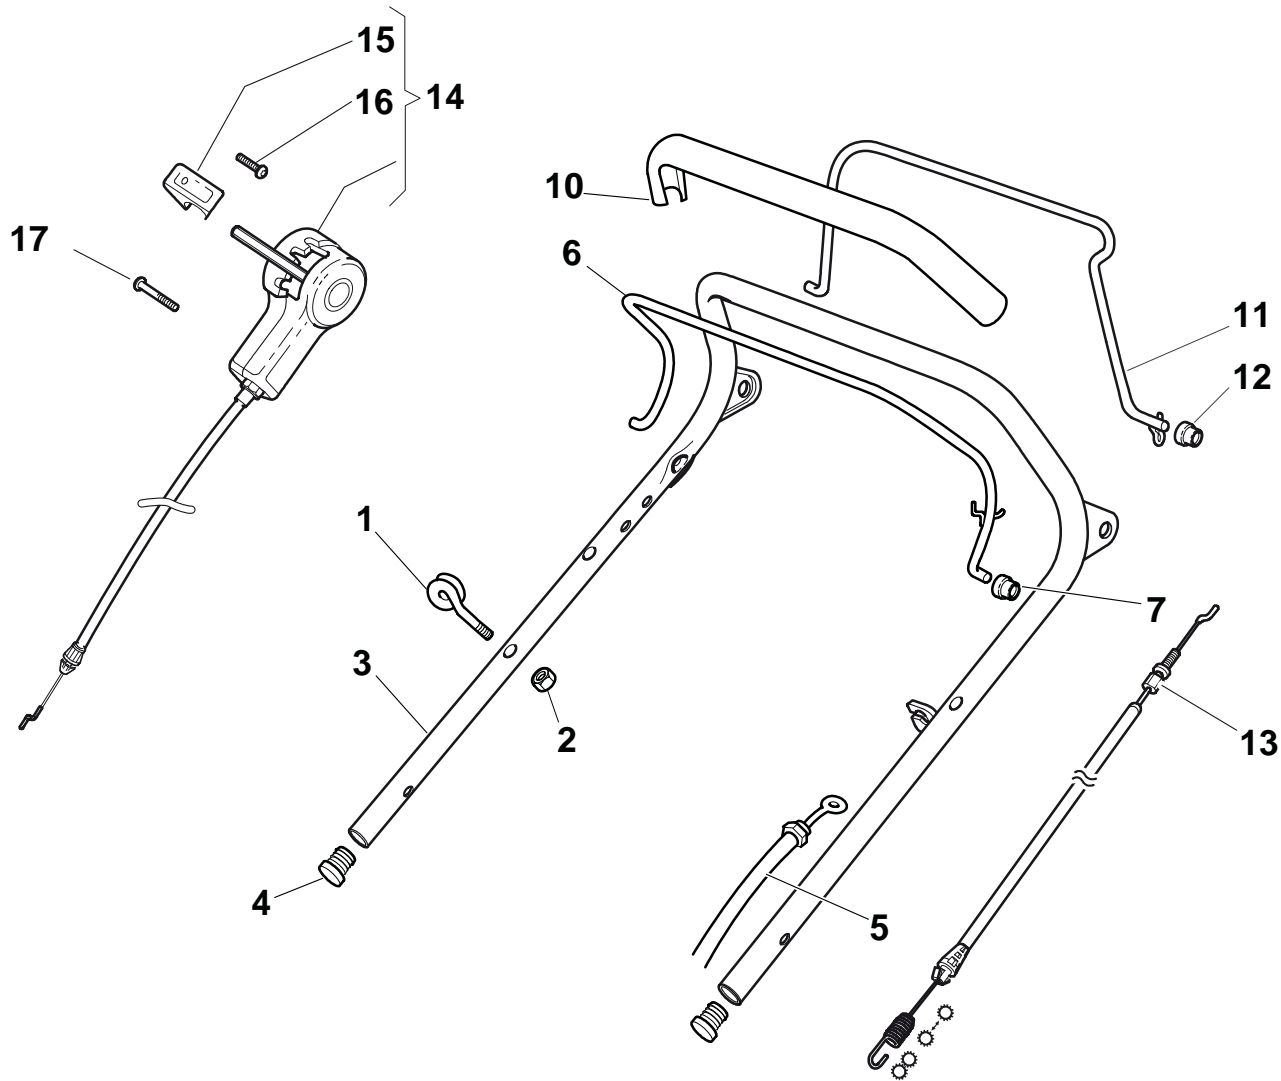

N.	CODE	Q.TY	DESCRIZIONE	DESCRIPTION	DESCRIPTION	BESCHREIBUNG	REMARK
1	22430309/0	1	Molla Guida	Guide Spring	Ressort De Guide	Feder Führer	
2	12154330/0	1	Dado	Nut	Ecrou	Mutter	
3	81006989/0	1	Manico, Parte Sup	Handle, Upper Part	Mancheron, Partie Superieure	Holm, Oberteil	
4	18566112/0	2	Puntale	Cap	Bouchon	Gummistopfen	
5	81000611/0	1	Cavo Freno Motore	Cable, Thread Engine Brake	Cable Frein Moteur	Kabel, Motorbremse	484 W TR (GGP 150cc)
5	81000611/0	1	Cavo Freno Motore	Cable, Thread Engine Brake	Cable Frein Moteur	Kabel, Motorbremse	(GGP 150cc)
5	81000616/1	1	Cavo Freno Motore	Cable, Thread Engine Brake	Cable Frein Moteur	Kabel, Motorbremse	484 W TR (B&S 450-500 Series)
5	81000616/1	1	Cavo Freno Motore	Cable, Thread Engine Brake	Cable Frein Moteur	Kabel, Motorbremse	484 W TR (GGP 140cc)
5	81000616/1	1	Cavo Freno Motore	Cable, Thread Engine Brake	Cable Frein Moteur	Kabel, Motorbremse	484 W TR (B&S 625-675 Series)
5	81000616/1	1	Cavo Freno Motore	Cable, Thread Engine Brake	Cable Frein Moteur	Kabel, Motorbremse	484 W TR (Honda Gcv 135-160)
5	81000616/1	1	Cavo Freno Motore	Cable, Thread Engine Brake	Cable Frein Moteur	Kabel, Motorbremse	484 W TR (GGP 160cc)
5	81000625/0	1	Cavo Freno Motore	Cable, Thread Engine Brake	Cable Frein Moteur	Kabel, Motorbremse	484 (B&S 450-500 Series)
5	81000641/0	1	Cavo Freno Motore	Cable, Thread Engine Brake	Cable Frein Moteur	Kabel, Motorbremse	484 (Honda Gcv 135-160)
5	81000642/1	1	Cavo Freno Motore	Cable, Thread Engine Brake	Cable Frein Moteur	Kabel, Motorbremse	484 (B&S 625-675 Series)
5	81000757/0	1	Cavo Freno Motore	Cable, Thread Engine Brake	Cable Frein Moteur	Kabel, Motorbremse	484 (GGP 140cc)
5	81000757/0	1	Cavo Freno Motore	Cable, Thread Engine Brake	Cable Frein Moteur	Kabel, Motorbremse	484 (GGP 196cc)
5	81000757/0	1	Cavo Freno Motore	Cable, Thread Engine Brake	Cable Frein Moteur	Kabel, Motorbremse	484 (GGP 160cc)
6	81003291/3	1	Leva Freno Motore	Lever, Engine Brake	Levier Frein Moteur	Hebel, Motorbremse	
7	22041966/0	2	Bussola	Bush	Douille	Buchse	
10	22291050/0	1	Impugnatura Manico Nera	Handgrip Black	Poignée Noire	Handgriff Schwarz	
11	22041965/1	2	Bussola	Bush	Douille	Buchse	
12	81003288/1	1	Leva Trazione	Lever, Driving	Levier Traction	Hebel, Antrieb	
13	81000668/1	1	Cavo Comando Trazione	Cable, Rear Drive	Câble, Commande Traction	Kabel, Antrieb	(General Transmission)
13	81000672/0	1	Cavo Comando Trazione	Cable, Rear Drive	Câble, Commande Traction	Kabel, Antrieb	(Bi Ci Di)
14	81007109/0	1	Cavo Comando Marce	Cable, Speed Drive Control	Cable, Comm. Changement Vitesse	Kabel, Gängeschaltun	484 4S
15	22399809/0	1	Manopoliina	Knob	Poignée	Griff	
16	12728300/0	1	Vite	Screw	Vis	Schraube