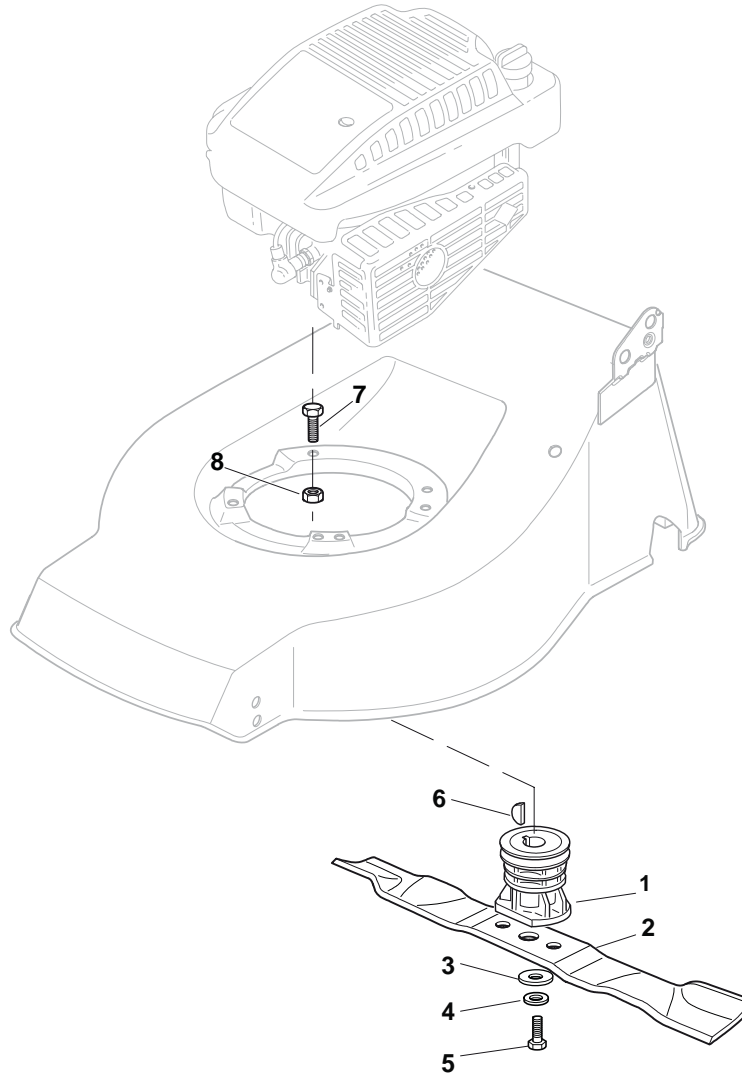

N.	CODE	Q.TY	DESCRIZIONE	DESCRIPTION	DESCRIPTION	BESCHREIBUNG	REMARK
1	122465607/3	1	Mozzo, Albero Motore Ø 22.2	Hub, Crankshaft Ø 22.2	Moyeu, Arbre Moteur Ø 22.2	Halter, Motorwelle Ø 22.2	(B&S - GGP)
1	122465608/2	1	Mozzo, Albero Motore Ø 25	Hub, Crankshaft Ø 25	Moyeu, Arbre Moteur Ø 25	Halter, Motorwelle Ø 25	(Honda)
2	81004346/3	1	Coltello Standard	Blade Standard	Lame Standard	Messer Standard	484
2	81004346/3	1	Coltello Standard	Blade Standard	Lame Standard	Messer Standard	
2	81004397/0	1	Coltello Alettato	Blade Winged	Lame Ailettée	Messer Flügel	484
2	81004397/0	1	Coltello Alettato	Blade Winged	Lame Ailettée	Messer Flügel	
3	22160400/0	1	Disco Elastico	Elastic Washer	Rondelle Elastique	Elastischescheibe	
4	12523080/0	1	Rosetta	Washer	Rondelle	Scheibe	
5	12735698/0	1	Vite	Screw	Vis	Schraube	
6	12139100/0	1	Linguetta, Albero Motore Ø 22.2	Feather, Crankshaft Ø 22.2	Clavette, Arbre Moteur Ø 22.2	Keil, Motorwelle Ø 22.2	(B&S - GGP)
6	12139150/0	1	Linguetta, Albero Motore Ø 25	Feather, Crankshaft Ø 25	Clavette, Arbre Moteur Ø 25	Keil, Motorwelle Ø 25	(Honda)
7	12691800/0	1	Vite	Screw	Vis	Schraube	
7	12793701/0	3	Vite	Screw	Vis	Schraube	
8	12155000/0	1	Dado	Nut	Ecrou	Mutter	
8	12293201/0	3	Dado	Nut	Ecrou	Mutter