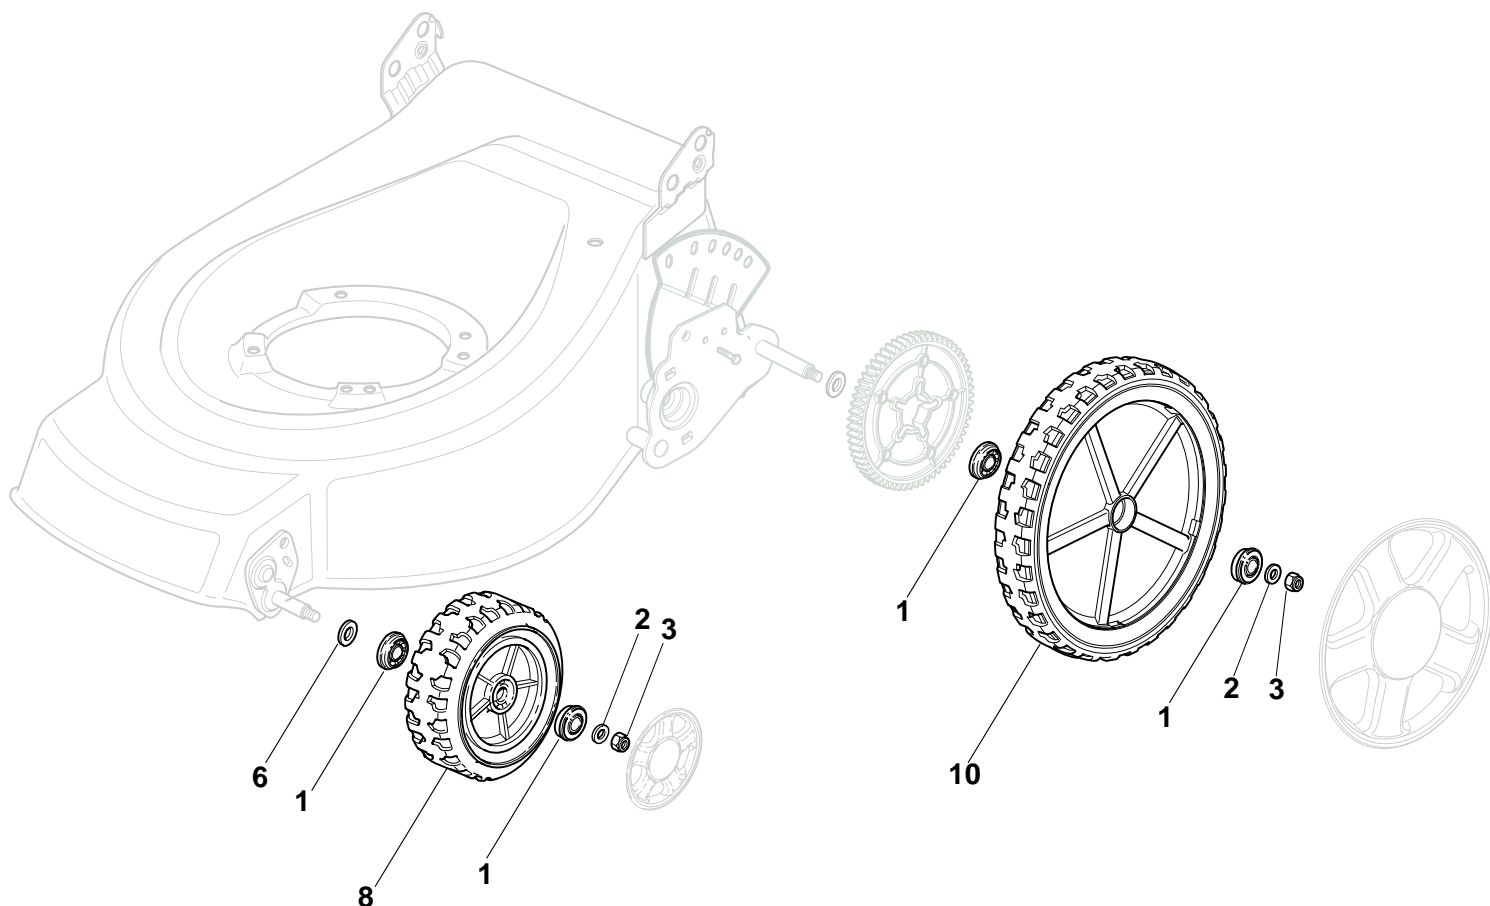

N.	CODE	Q.TY	DESCRIZIONE	DESCRIPTION	DESCRIPTION	BESCHREIBUNG	REMARK
1	22122200/0	8	Cuscinetto	Bearing	Coussinet	Lager	
2	12521350/0	4	Rosetta	Washer	Rondelle	Scheibe	
3	12155000/0	2	Dado	Nut	Ecrou	Mutter	
6	12530150/0	2	Rosetta Elastica	Elastic Washer	Rondelle Elastique	Elastische Scheibe	
8	81007343/0	2	Ruota Ø 210	Wheel Ø 210	Roue Ø 210	Rad. Ø 210	
10	81007380/0	2	Ruota Ø 300	Wheel Ø 300	Roue Ø 300	Rad Ø 300