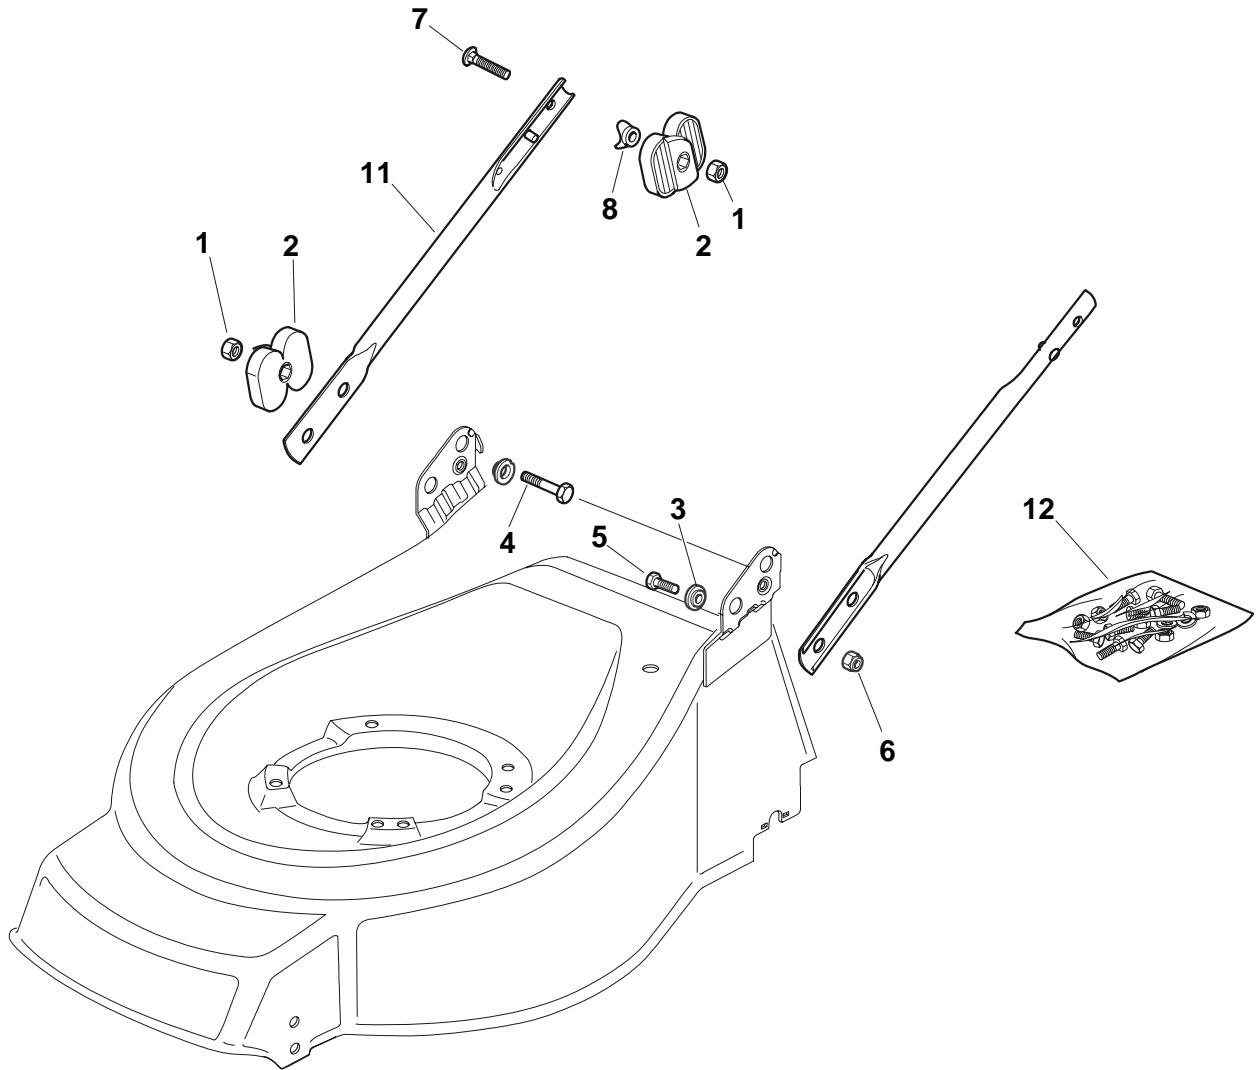

N.	CODE	Q.TY	DESCRIZIONE	DESCRIPTION	DESCRIPTION	BESCHREIBUNG	REMARK
1	12293202/0	4	Dado	Nut	Ecrou	Mutter	
2	22399803/0	4	Manopolina	Knob	Poignée	Griff	
2	22399803/0	4	Manopolina	Knob	Poignée	Griff	
3	22041955/0	4	Bussola	Bush	Douille	Buchse	
3	22041955/0	4	Bussola	Bush	Douille	Buchse	
4	12793700/0	2	Vite	Screw	Vis	Schraube	
4	12793700/0	2	Vite	Screw	Vis	Schraube	
5	12792610/0	2	Vite	Screw	Vis	Schraube	
5	12792610/0	2	Vite	Screw	Vis	Schraube	
6	12155000/0	2	Dado	Nut	Ecrou	Mutter	
6	12155000/0	2	Dado	Nut	Ecrou	Mutter	
7	12819125/0	2	Vite	Screw	Vis	Schraube	
8	22680006/1	2	Rosetta	Washer	Rondelle	Scheibe	
11	81006973/0	2	Manico, Parte Inf	Handle, Lower Part	Mancheron, Partie Inferieure	Holm, Unterteil	
12	81008633/0	1	Dotazione Viteria	Outfit, Screws	Dotation Visserie	Satz, Schrauben