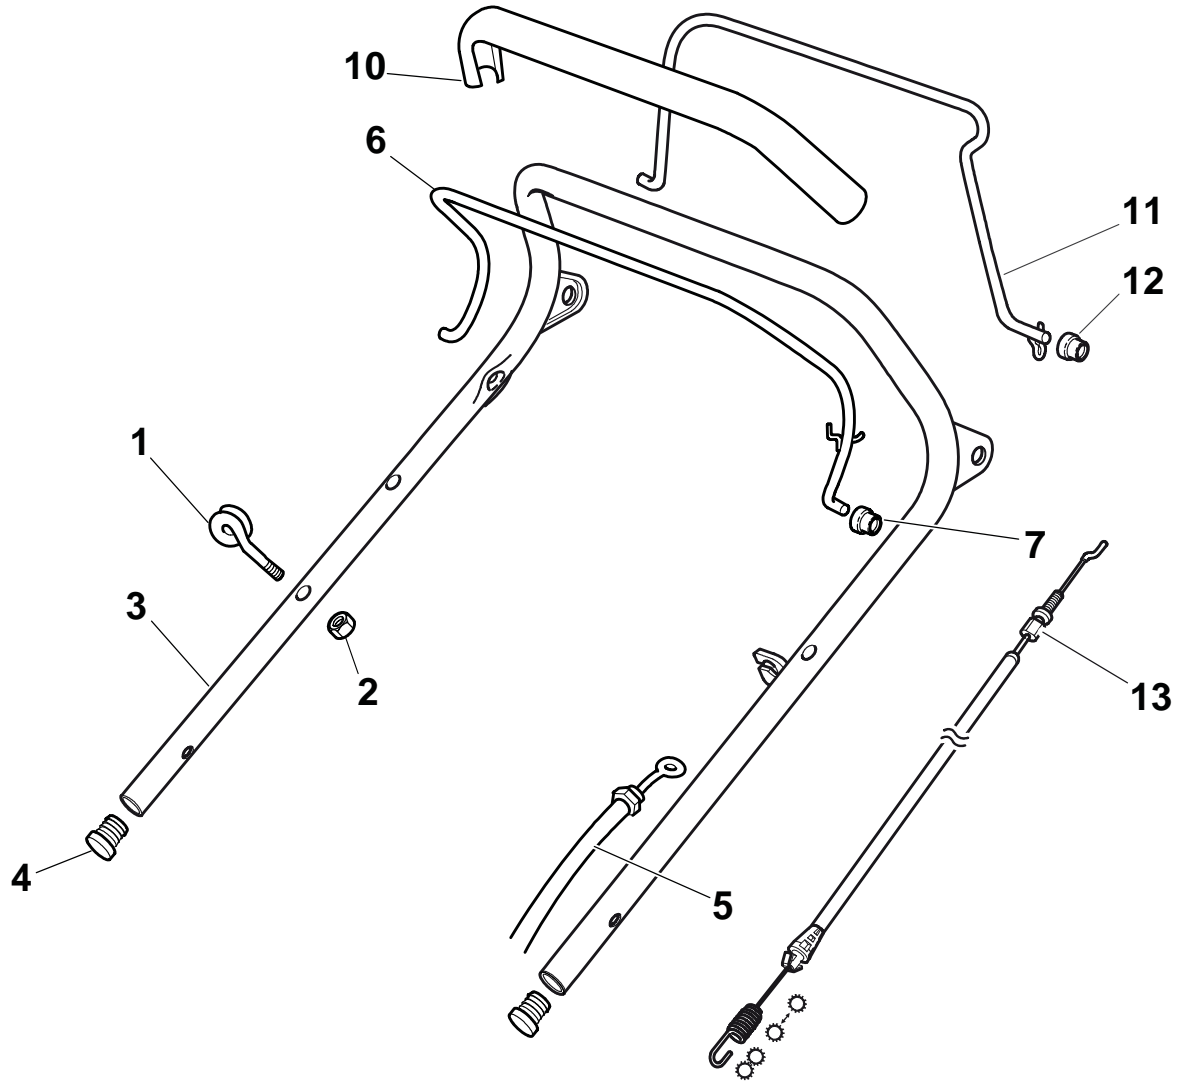

N.	CODE	Q.TY	DESCRIZIONE	DESCRIPTION	DESCRIPTION	BESCHREIBUNG	REMARK
1	22430309/0	1	Molla Guida	Guide Spring	Ressort De Guide	Feder Führer	
2	12154330/0	1	Dado	Nut	Ecrou	Mutter	
3	81006981/0	1	Manico, Parte Sup	Handle, Upper Part	Mancheron, Partie Superieure	Holm, Oberteil	
4	18566112/0	2	Puntale	Cap	Bouchon	Gummistopfen	
5	81000611/0	1	Cavo Freno Motore	Cable, Thread Engine Brake	Cable Frein Moteur	Kabel, Motorbremse	484 W TR (Ggp 150cc)
5	81000611/0	1	Cavo Freno Motore	Cable, Thread Engine Brake	Cable Frein Moteur	Kabel, Motorbremse	(GGP 150cc)
5	81000616/1	1	Cavo Freno Motore	Cable, Thread Engine Brake	Cable Frein Moteur	Kabel, Motorbremse	484 W TR (B&S 625-675 Series)
5	81000616/1	1	Cavo Freno Motore	Cable, Thread Engine Brake	Cable Frein Moteur	Kabel, Motorbremse	484 W TR (B&S 450-500 Series)
5	81000616/1	1	Cavo Freno Motore	Cable, Thread Engine Brake	Cable Frein Moteur	Kabel, Motorbremse	484 W TR (Ggp 160cc)
5	81000616/1	1	Cavo Freno Motore	Cable, Thread Engine Brake	Cable Frein Moteur	Kabel, Motorbremse	484 W TR (Ggp 140cc)
5	81000616/1	1	Cavo Freno Motore	Cable, Thread Engine Brake	Cable Frein Moteur	Kabel, Motorbremse	484 W TR (Honda Gcv 135-160)
5	81000625/0	1	Cavo Freno Motore	Cable, Thread Engine Brake	Cable Frein Moteur	Kabel, Motorbremse	434 - 484 (B&S 450-500 Series)
5	81000641/0	1	Cavo Freno Motore	Cable, Thread Engine Brake	Cable Frein Moteur	Kabel, Motorbremse	484 (Honda Gcv 135-160)
5	81000642/1	1	Cavo Freno Motore	Cable, Thread Engine Brake	Cable Frein Moteur	Kabel, Motorbremse	484 (B&S 625-675 Series)
5	81000757/0	1	Cavo Freno Motore	Cable, Thread Engine Brake	Cable Frein Moteur	Kabel, Motorbremse	484 (GGP 140cc)
5	81000757/0	1	Cavo Freno Motore	Cable, Thread Engine Brake	Cable Frein Moteur	Kabel, Motorbremse	484 (GGP 196cc)
5	81000757/0	1	Cavo Freno Motore	Cable, Thread Engine Brake	Cable Frein Moteur	Kabel, Motorbremse	484 (GGP 160cc)
6	81003291/3	1	Leva Freno Motore	Lever, Engine Brake	Levier Frein Moteur	Hebel, Motorbremse	
7	22041966/0	2	Bussola	Bush	Douille	Buchse	
10	22291050/0	1	Impugnatura Manico Nera	Handgrip Black	Poignée Noire	Handgriff Schwarz	
11	22041965/1	2	Bussola	Bush	Douille	Buchse	
12	81003288/1	1	Leva Trazione	Lever, Driving	Levier Traction	Hebel, Antrieb	
13	81000668/1	1	Cavo Comando Trazione	Cable, Rear Drive	Câble, Commande Traction	Kabel, Antrieb	(General Transmission)
13	81000672/0	1	Cavo Comando Trazione	Cable, Rear Drive	Câble, Commande Traction	Kabel, Antrieb	(Bi Ci Di)