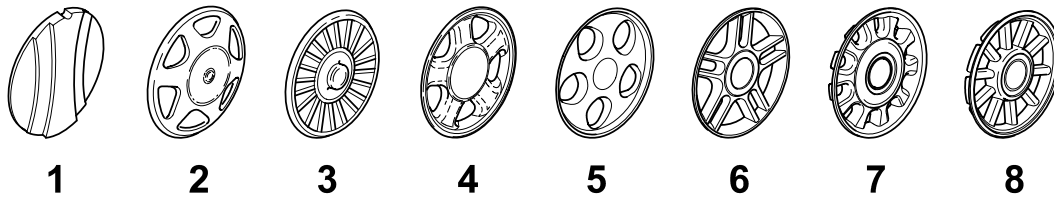

N. CODE	Q.TY	DESCRIZIONE	DESCRIPTION	DESCRIPTION	BESCHREIBUNG	REMARK	
A1	22110251/0	2	Coprimezzo Bianco	Hub Cap White	Couvre-Moyeu	Radkappe Weiße	
A1	22110253/0	2	Coprimezzo Giallo	Hub Cap Yellow	Couvre-Moyeu	Radkappe Gelbe	
A1	22110256/0	2	Coprimezzo Rosso	Hub Cap Red	Couvre-Moyeu	Radkappe Rote	
A1	22110382/0	2	Coprimezzo Grigio	Hub Cap Grey	Couvre-Moyeu Gris	Radkappe Grau	
A2	22110313/0	2	Coprimezzo Bianco	Hub Cap White	Couvre-Moyeu	Radkappe Weiße	
A2	22110314/0	2	Coprimezzo Grigio	Hub Cap Grey	Couvre-Moyeu Gris	Radkappe Grau	
A3	22110348/0	2	Coprimezzo Grigio	Hub Cap Grey	Couvre-Moyeu Gris	Radkappe Grau	
A4	22110382/0	2	Coprimezzo Grigio	Hub Cap Grey	Couvre-Moyeu Gris	Radkappe Grau	
B4	22110511/0	2	Coprimezzo Grigio	Hub Cap Grey	Couvre-Moyeu Gris	Radkappe Grau	
A5	22110417/0	2	Coprimezzo Grigio	Hub Cap Grey	Couvre-Moyeu Gris	Radkappe Grau	
B5	322110590/0	2	Coprimezzo Grigio	Hub Cap Grey	Couvre-Moyeu Gris	Radkappe Grau	
A6	22110492/0	2	Coprimezzo Grigio	Hub Cap Grey	Couvre-Moyeu Gris	Radkappe Grau	
B6	322110560/0	2	Coprimezzo Grigio	Hub Cap Grey	Couvre-Moyeu Gris	Radkappe Grau	
A7	22110494/0	2	Coprimezzo Grigio	Hub Cap Grey	Couvre-Moyeu Gris	Radkappe Grau	
A8	22110496/0	2	Coprimezzo Grigio	Hub Cap Grey	Couvre-Moyeu Gris	Radkappe Grau