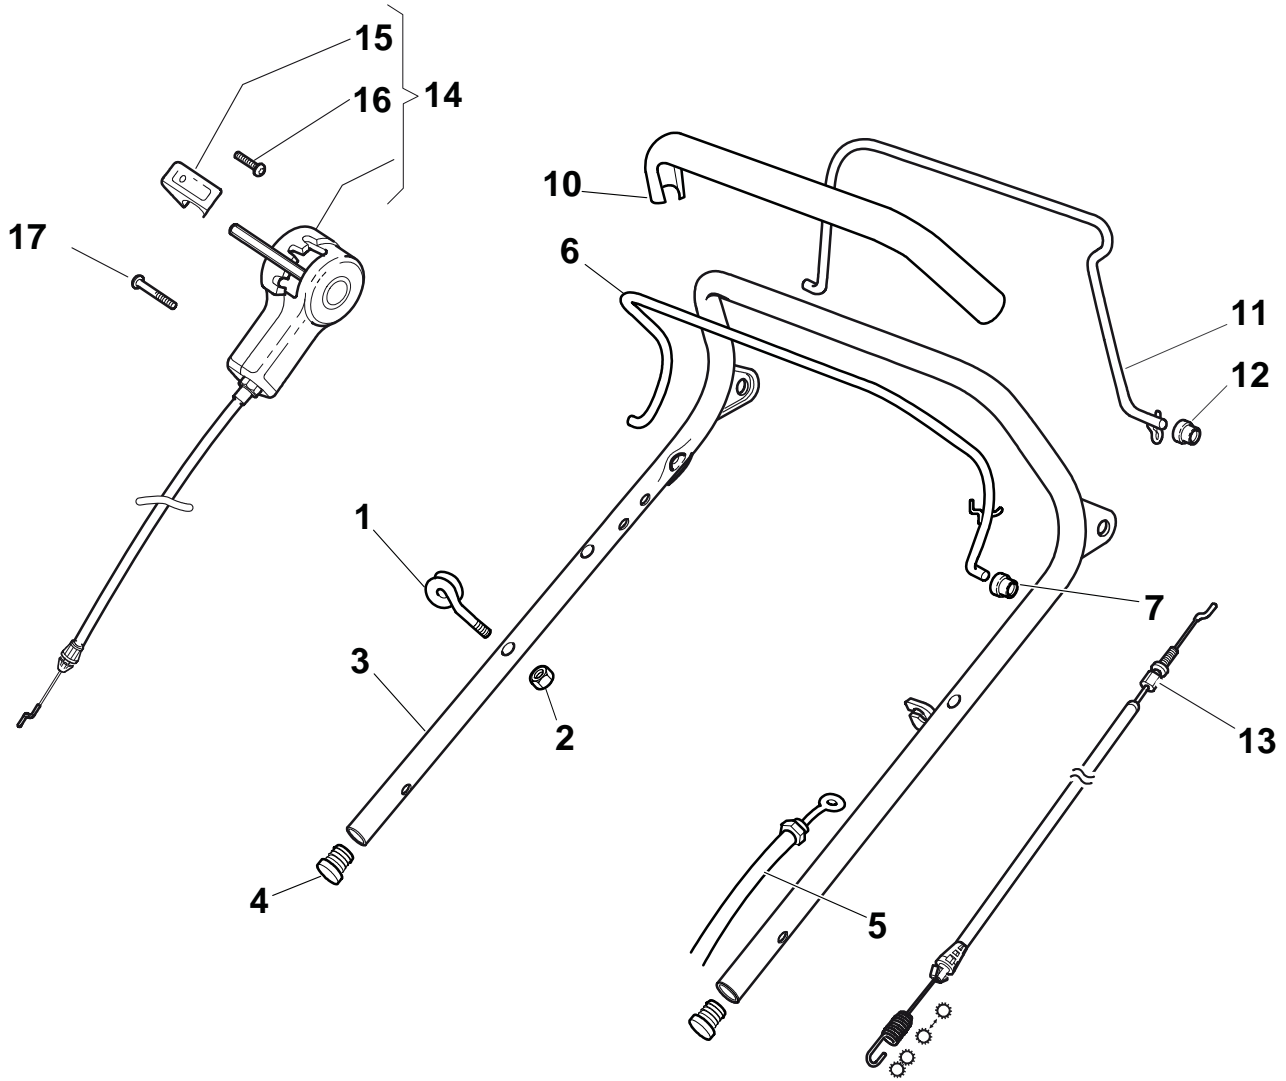

N. CODE	Q.TY	DESCRIZIONE	DESCRIPTION	DESCRIPTION	BESCHREIBUNG	REMARK	
17	12728702/0	2	Vite	Screw	Vis	Schraube