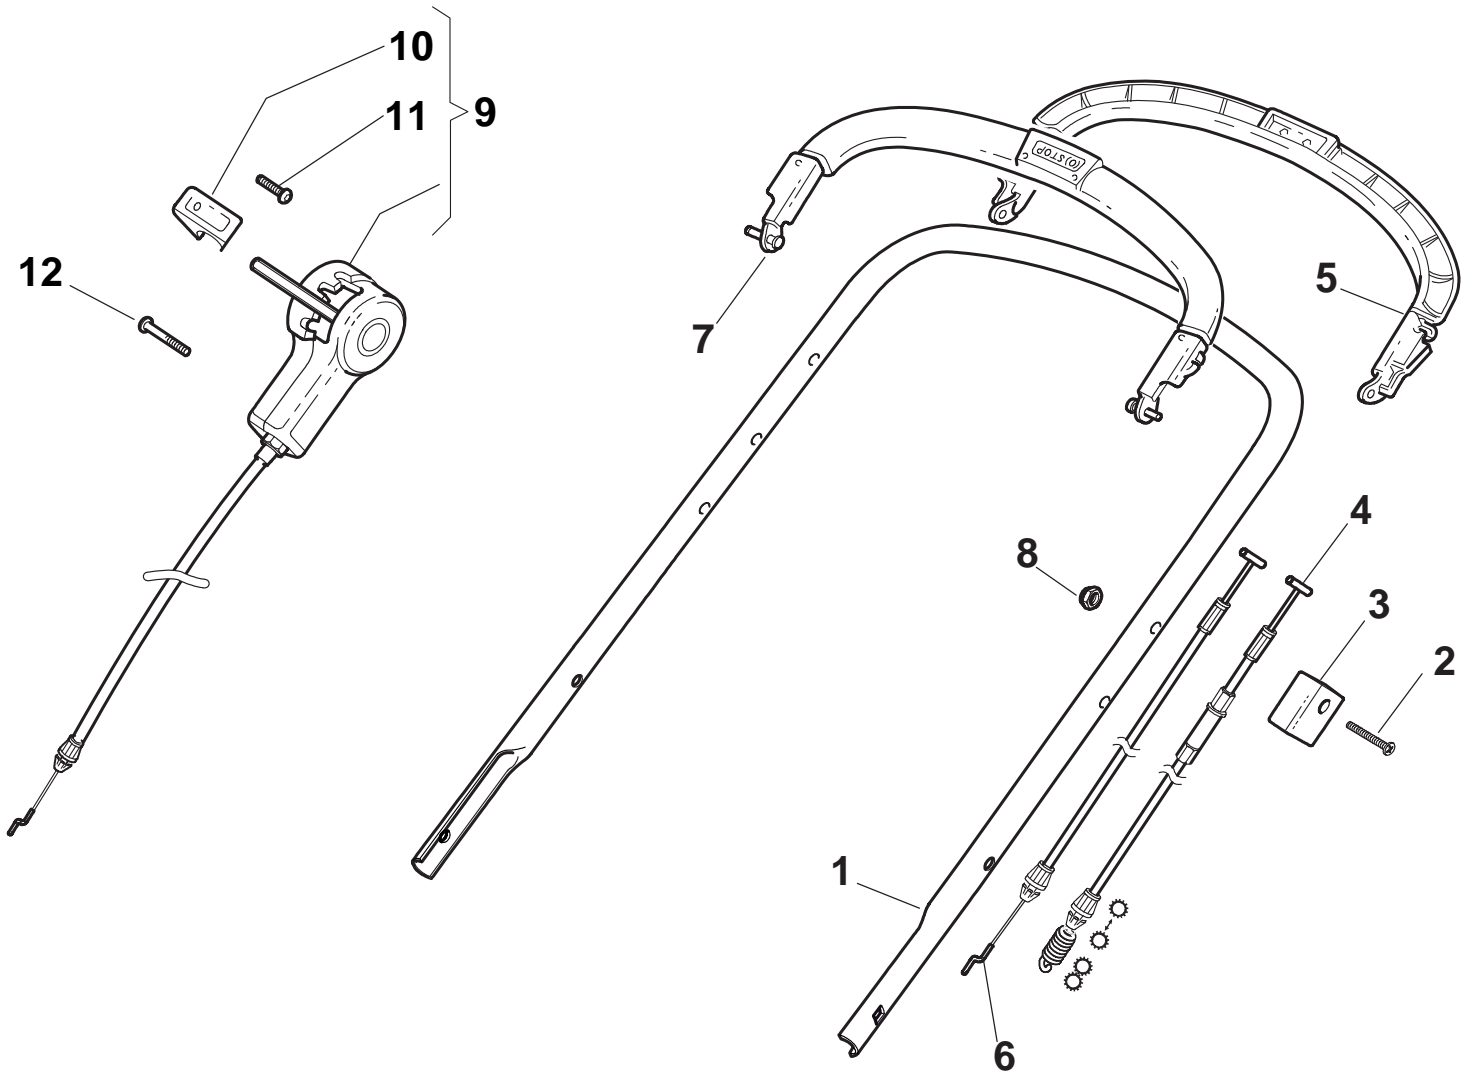

N.	CODE	Q.TY	DESCRIZIONE	DESCRIPTION	DESCRIPTION	BESCHREIBUNG	REMARK
1	81006979/2	1	Manico, Parte Sup	Handle, Upper Part	Mancheron, Partie Superieure	Holm, Oberteil	
2	12689500/0	1	Vite	Screw	Vis	Schraube	
3	22551640/0	1	Piastrina	Plate	Plaquette	Plättchen	
4	381000709/2	1	Cavo Comando Trazione	Cable, Rear Drive	Câble, Comm. Traction	Kabel, Antrieb	
5	81003297/1	1	Leva Trazione	Driving Lever	Levier Traction	Antriebhebel	
6	181030010/0	1	Cavo Freno Motore	Cable, Thread Engine Brake	Cable Frein Moteur	Kabel, Motorbremse	484 W TR (Honda Gcv 135-160)
6	181030010/0	1	Cavo Freno Motore	Cable, Thread Engine Brake	Cable Frein Moteur	Kabel, Motorbremse	484 W TR (B&S 450-500 Series)
6	181030010/0	1	Cavo Freno Motore	Cable, Thread Engine Brake	Cable Frein Moteur	Kabel, Motorbremse	484 W TR (B&S 625-675 Series)
6	181030010/0	1	Cavo Freno Motore	Cable, Thread Engine Brake	Cable Frein Moteur	Kabel, Motorbremse	484 W TR (GGP 196cc)
6	81000743/0	1	Cavo Freno Motore	Cable, Thread Eng. Brake	Cable Frein Moteur	Kabel, Motorbremse	484 W TR (GGP 150cc)
6	81000754/0	1	Cavo Freno Motore	Cable, Thread Engine Brake	Cable Frein Moteur	Kabel, Motorbremse	484 W TR (GGP 140cc)
6	81000754/0	1	Cavo Freno Motore	Cable, Thread Engine Brake	Cable Frein Moteur	Kabel, Motorbremse	484 W TR (GGP 160cc)
7	81003298/1	1	Leva Freno Motore	Lever, Engine Brake	Levier Frein Moteur	Hebel, Motorbremse	
8	12154510/0	1	Dado	Nut	Ecrou	Mutter	
14	81007109/0	1	Cavo Comando Marce	Cable, Speed Drive Control	Cable, Comm. Changement Vitesse	Kabel, Gängeschaltun	484 4S
15	22399809/0	1	Manopolina	Knob	Poignée	Griff	
16	12728300/0	1	Vite	Screw	Vis	Schraube	
17	12728702/0	2	Vite	Screw	Vis	Schraube