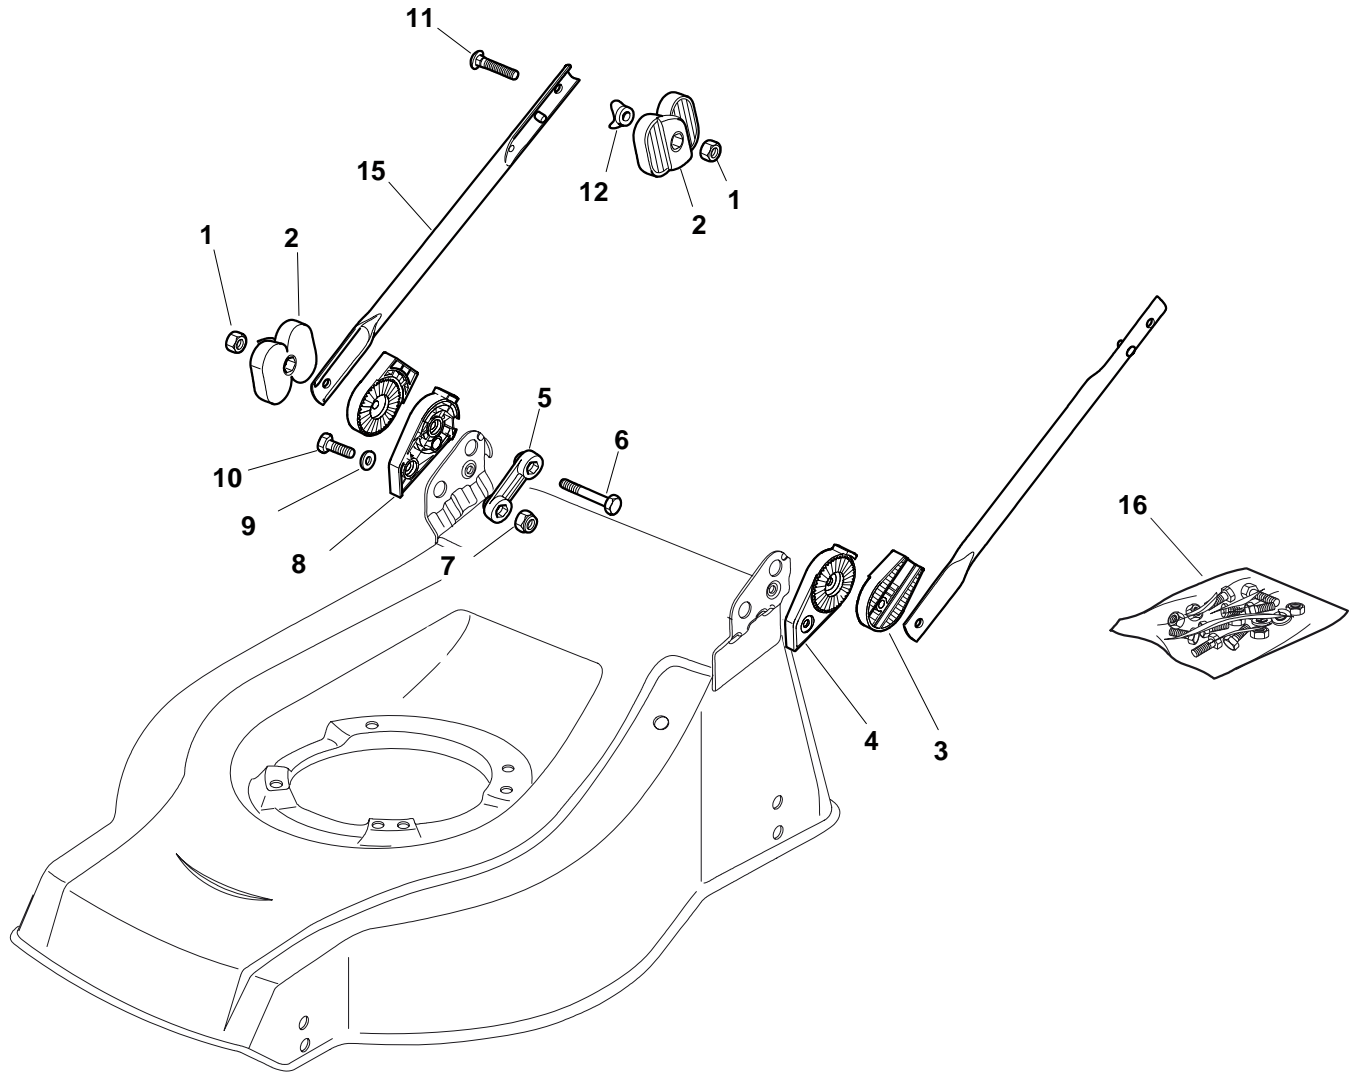

N.	CODE	Q.TY	DESCRIZIONE	DESCRIPTION	DESCRIPTION	BESCHREIBUNG	REMARK
1	12293202/0	4	Dado	Nut	Ecrou	Mutter	
2	22399803/0	4	Manopolina	Knob	Poignée	Griff	
3	22785081/1	2	Supporto Esterno	Support, External	Support Externe	Halter, Außere	
4	22785083/1	1	Supporto Interno	Support, L Internal	Support Interne G	Halter, Innere L	
5	22551575/0	2	Piastrina Interna	Plate, Inside	Plaquette Interne	Platte, Innere	
6	12691810/0	2	Vite	Screw	Vis	Schraube	
7	12155000/0	2	Dado	Nut	Ecrou	Mutter	
8	22785082/0	1	Supporto Interno	Support, R Internal	Support Interne D	Halter, Innere R	
9	12521350/0	2	Rosetta	Washer	Rondelle	Scheibe	
10	12793301/0	2	Vite	Screw	Vis	Schraube	
11	12819125/0	2	Vite	Screw	Vis	Schraube	
12	22680006/1	2	Rosetta	Washer	Rondelle	Scheibe	
15	81006531/0	2	Manico, Parte Inf	Handle, Lower Part	Mancheron, Partie Inferieure	Holm, Unterteil	
16	81008633/0	1	Dotazione Viteria	Outfit, Screws	Dotation Visserie	Satz, Schrauben