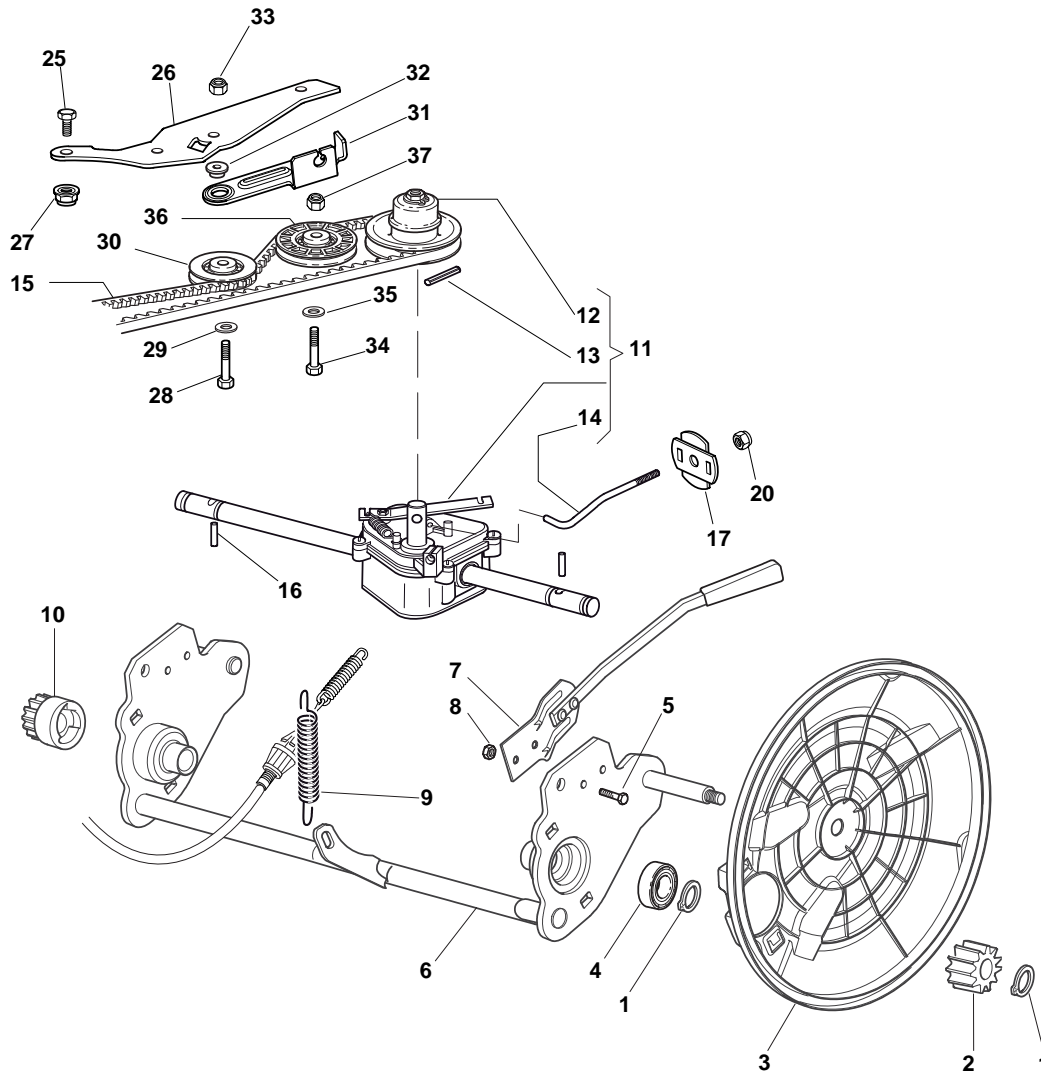

N.	CODE	Q.TY	DESCRIZIONE	DESCRIPTION	DESCRIPTION	BESCHREIBUNG	REMARK
1	12608600/0	4	Seeger	Seeger	Seeger	Seeger	
2	22570110/1	1	Pignone Dx	Pinion R	Pignon D	Ritzel Rechtes	
3	22600160/0	2	Prot. Ruote	Protection, Wheel	Protection Roue	Schütz, Räder	
4	19216035/0	2	Cuscinetto	Bearing	Coussinet	Lager	
5	12789000/0	2	Vite	Screw	Vis	Schraube	
6	381002853/2	1	Asse Ruote Posteriori	Axle, Rear Wheels	Axe Roues Arriere	Achse, Hinterrad	
7	381003326/0	1	Leva Regolazione Altezza	Lever, Height Adjustment	Levier Reglage Hauteur	Hebel, Höhenverstellung	
8	12154330/0	2	Dado	Nut	Ecrou	Mutter	
9	122450454/0	1	Molla	Spring	Ressort	Feder	
10	22570120/1	1	Pignone Sx	Pinion L	Pignon G	Ritzel Linkes	
11	181003102/0	1	Gruppo Trazione	Gear Box	Groupe Traction	Antrieb	(General Transmission)
12	122601925/0	1	Puleggia	Pulley	Poulie	Riemenscheibe	
13	12645700/0	1	Spina	Pin	Goupille	Stift	
14	122033287/0	1	Asta Regolazione	Adjustment Rod	Tige Reglage	Verstellungstange	(General Transmission)
15	135064373/0	1	Cinghia Spzx 750	Belt Spzx 750	Courroie Spzx 750	Riemen Spzx 750	
16	22753000/0	2	Spina	Pin	Goupille	Stift	
17	22675113/0	2	Rosetta	Washer	Rondelle	Scheibe	
20	12154510/0	1	Dado	Nut	Ecrou	Mutter	
25	12791011/0	1	Vite	Screw	Vis	Schraube	
26	322806625/1	1	Supporto	Support	Support	Halter	
27	12292102/0	1	Dado	Nut	Ecrou	Mutter	
28	12689500/0	1	Vite	Screw	Vis	Schraube	
29	12523050/0	1	Rosetta	Washer	Rondelle	Scheibe	
30	22601915/0	1	Puleggia	Pulley	Poulie	Riemenscheibe	
31	22806623/0	1	Supporto	Support	Support	Halter	
32	22671656/0	1	Rosetta	Washer	Rondelle	Scheibe	
33	12154510/0	1	Dado	Nut	Ecrou	Mutter