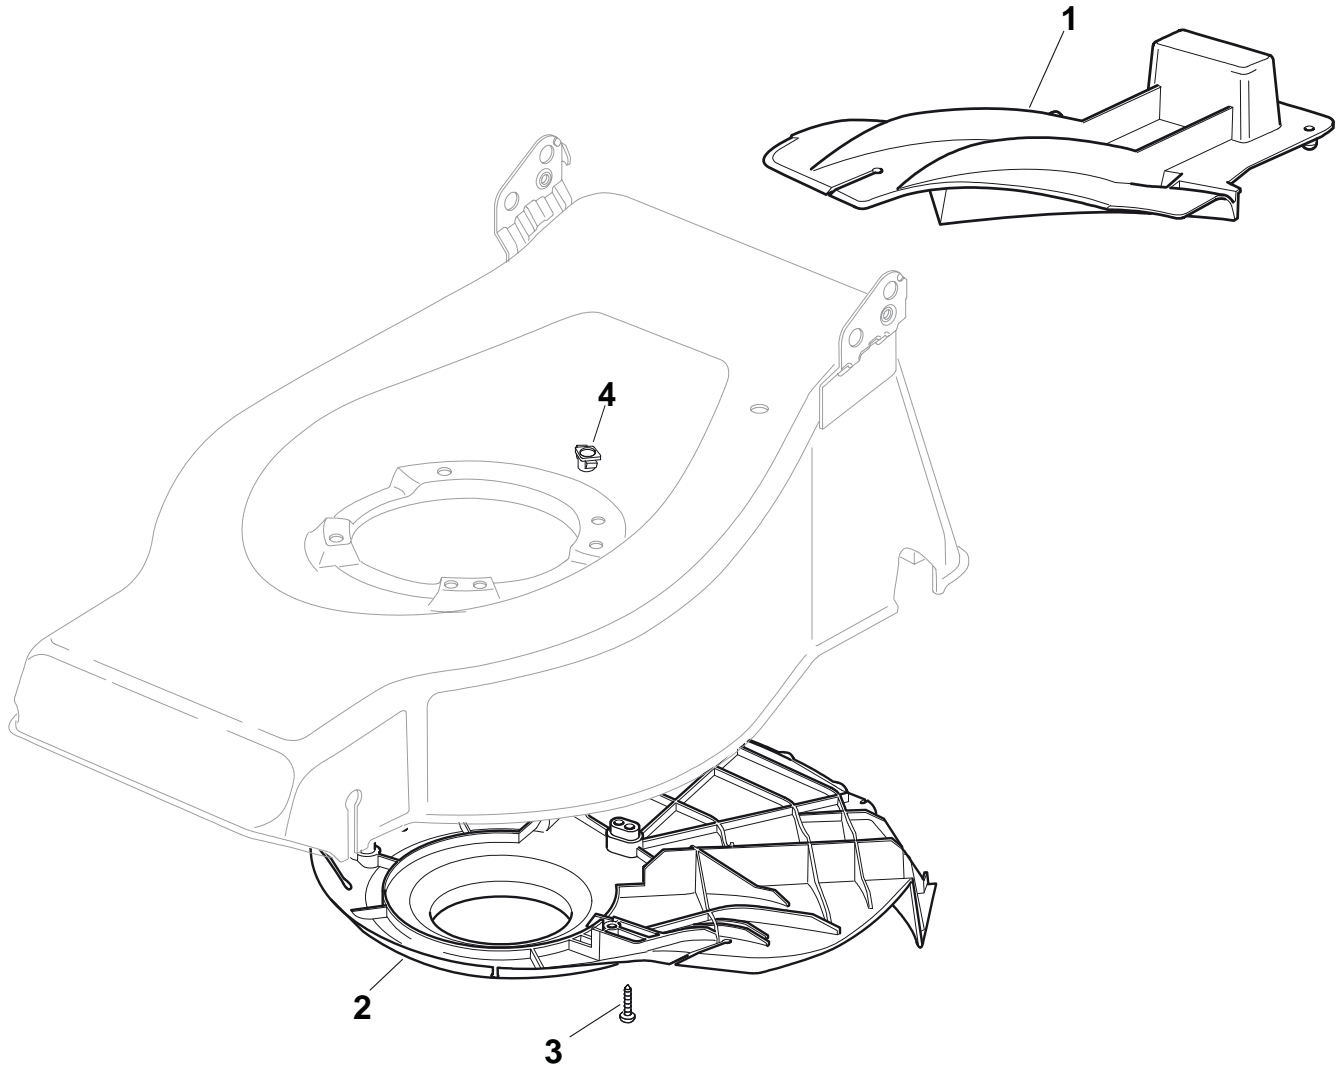

N.	CODE	Q.TY	DESCRIZIONE	DESCRIPTION	DESCRIPTION	BESCHREIBUNG	REMARK
1	22140223/0	1	Deflettore	Deflector	Deflecteur	Deflektor	
1	22140223/0	1	Deflettore	Deflector	Deflecteur	Deflektor	484
2	22060198/0	1	Carter	Protection	Protection	Schutz	
2	22060198/0	1	Carter	Protection	Protection	Schutz	484
3	12728530/0	3	Vite	Screw	Vis	Schraube	
4	22291150/0	1	Inserto In Gomma	Rubber Insert	Insert De	Gummi Einsatz