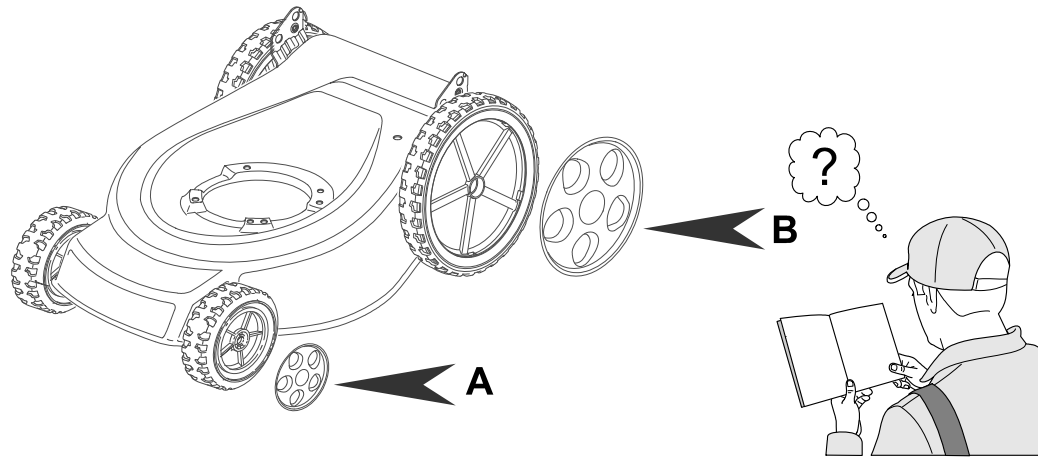

+

= A7

N. CODE	Q.TY	DESCRIZIONE	DESCRIPTION	DESCRIPTION	BESCHREIBUNG	REMARK	
A1	22110251/0	2	Coprimezzo Bianco	Hub Cap White	Couvre-Moyeu	Radkappe Weiße	
A1	22110253/0	2	Coprimezzo Giallo	Hub Cap Yellow	Couvre-Moyeu	Radkappe Gelbe	
A1	22110256/0	2	Coprimezzo Rosso	Hub Cap Red	Couvre-Moyeu	Radkappe Rote	
A1	22110382/0	2	Coprimezzo Grigio	Hub Cap Grey	Couvre-Moyeu Gris	Radkappe Grau	
A2	22110313/0	2	Coprimezzo Bianco	Hub Cap White	Couvre-Moyeu	Radkappe Weiße	
A2	22110314/0	2	Coprimezzo Grigio	Hub Cap Grey	Couvre-Moyeu Gris	Radkappe Grau	
A3	22110348/0	2	Coprimezzo Grigio	Hub Cap Grey	Couvre-Moyeu Gris	Radkappe Grau	
A4	22110382/0	2	Coprimezzo Grigio	Hub Cap Grey	Couvre-Moyeu Gris	Radkappe Grau	
B4	22110511/0	2	Coprimezzo Grigio	Hub Cap Grey	Couvre-Moyeu Gris	Radkappe Grau	
A5	22110417/0	2	Coprimezzo Grigio	Hub Cap Grey	Couvre-Moyeu Gris	Radkappe Grau	
B5	322110590/0	2	Coprimezzo Grigio	Hub Cap Grey	Couvre-Moyeu Gris	Radkappe Grau	
A6	22110492/0	2	Coprimezzo Grigio	Hub Cap Grey	Couvre-Moyeu Gris	Radkappe Grau	
B6	322110560/0	2	Coprimezzo Grigio	Hub Cap Grey	Couvre-Moyeu Gris	Radkappe Grau	
A7	22110494/0	2	Coprimezzo Grigio	Hub Cap Grey	Couvre-Moyeu Gris	Radkappe Grau	
A8	22110496/0	2	Coprimezzo Grigio	Hub Cap Grey	Couvre-Moyeu Gris	Radkappe Grau