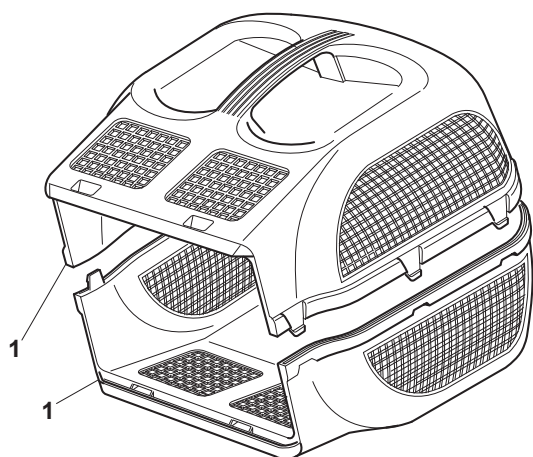

N.	CODE	Q.TY	DESCRIZIONE	DESCRIPTION	DESCRIPTION	BESCHREIBUNG	REMARK
1	22486049/0	2	Sacco, Parte Inf/Sup	Grass-Box, Upper/Lower Part	Sac, Partie Inferieure/Superieue	Korb, Ober/Unterteil	
3	81006417/0	1	Telaio Sacco	Chassis Box	Châssis Bac	Rahmen Sack	
4	81002147/0	1	Sacco, Tela	Box, Fabric	Sac, Toile	Sack, Tuck