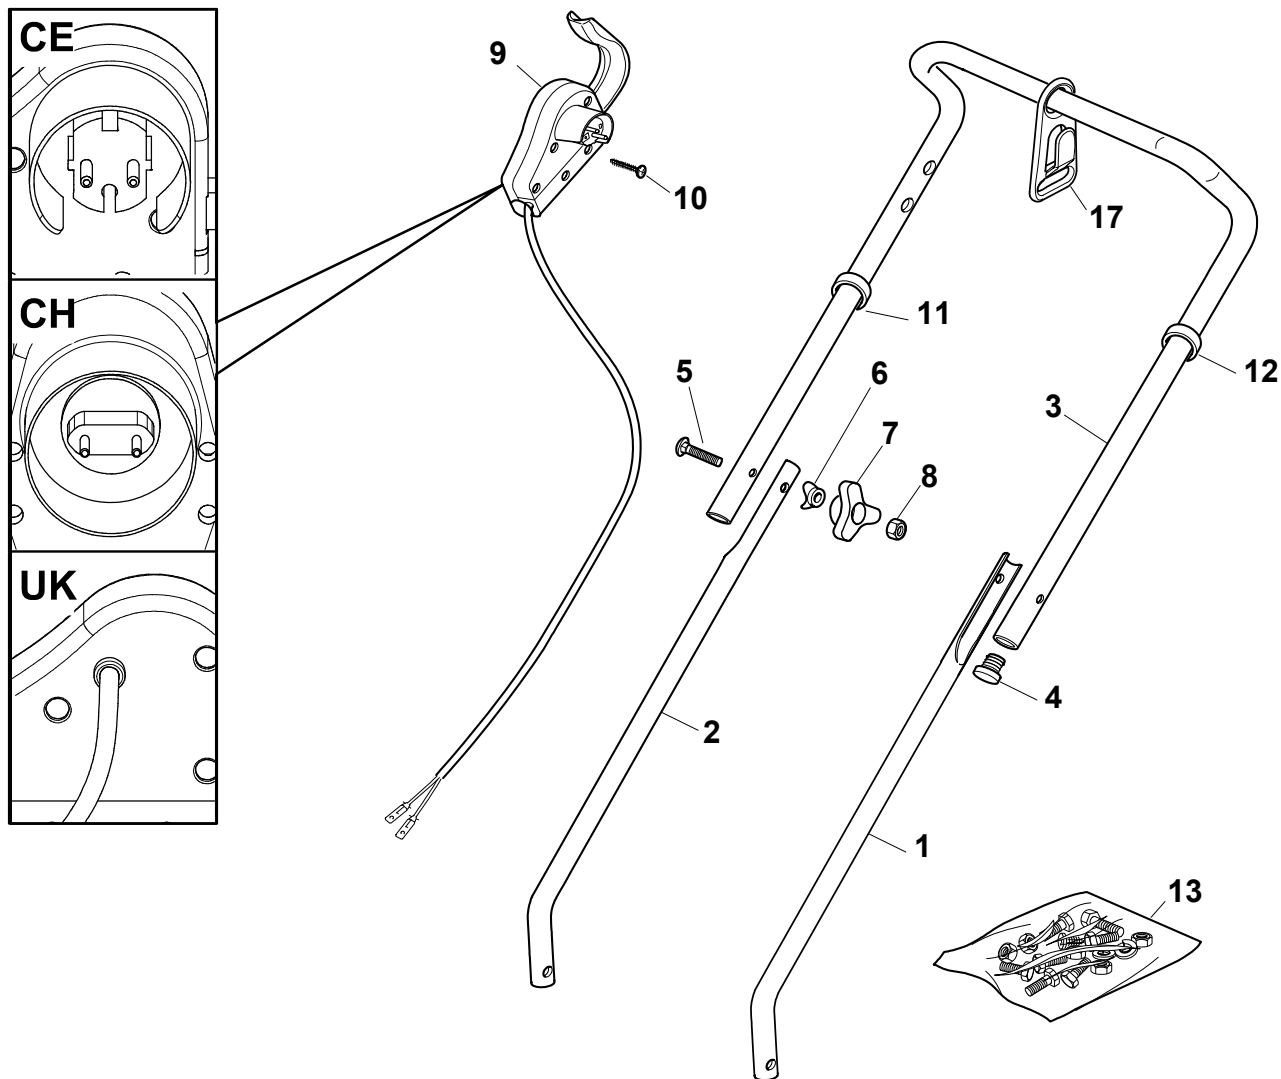

N.	CODE	Q.TY	DESCRIZIONE	DESCRIPTION	DESCRIPTION	BESCHREIBUNG	REMARK
1	81006940/1	1	Manico, Parte Inf Sx	Handle, L Lower	Mancheron, Partie Inferieure G	Holm, Linke Unterteil	
2	81006939/1	1	Manico, Parte Inf Dx	Handle, R Lower	Mancheron, Partie Inferieure D	Holm, Rechte Unterteil	
3	81006941/4	1	Manico, Parte Sup	Handle, Upper Part	Mancheron, Partie Sup.	Holm, Oberteil	
4	18566112/0	2	Puntale	Cap	Bouchon	Gummistopfen	
5	12819120/0	2	Vite	Screw	Vis	Schraube	
6	22680006/1	2	Rosetta	Washer	Rondelle	Scheibe	
7	22399900/0	2	Manopolina	Knob	Poignée	Griff	
8	12293200/0	2	Dado	Nut	Ecrou	Mutter	
9	81600500/1	1	Salvatore	Dead Hand Switch	Int. Main Morte	Tot Manschalter	CE
9	81600501/1	1	Salvatore	Dead Hand Switch	Int. Main Morte	Tot Manschalter	CH
9	81600502/1	1	Salvatore	Dead Hand Switch	Int. Main Morte	Tot Manschalter	UK
10	12728701/0	2	Vite	Screw	Vis	Schraube	
11	22192000/1	1	Fascetta	Anchor Clamp	Collier Ancre	Bowdenzughalter	
12	22192151/0	1	Fermacavo	Fairlead	Fixation Cable	Kabelbefestigung	
13	81008669/0	1	Dotazione Viteria	Outfit, Screws	Dotation Visserie	Satz, Schrauben	