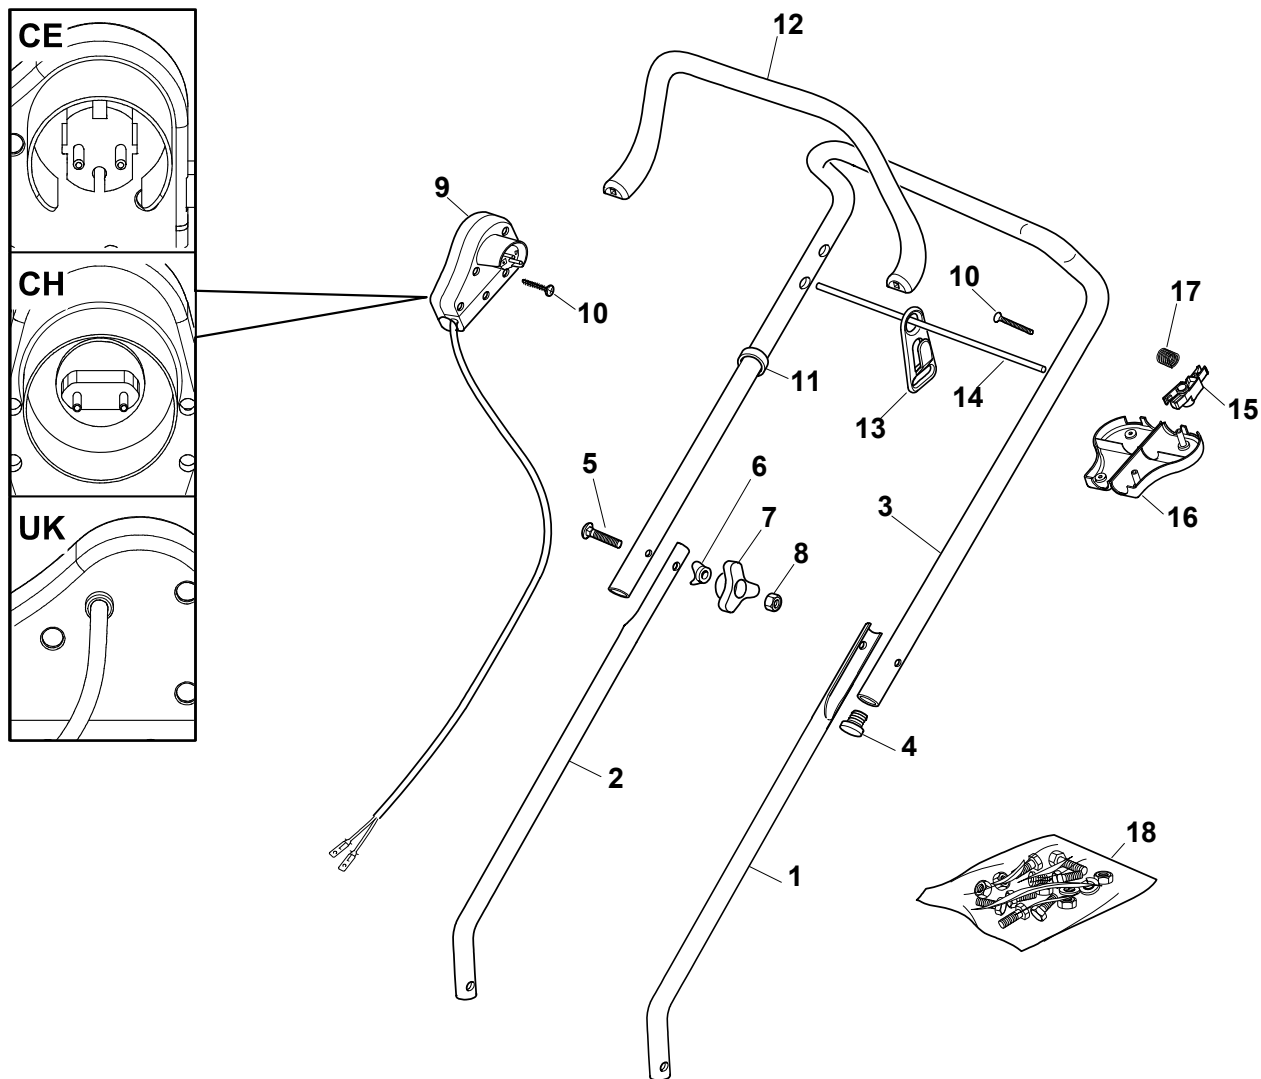

N.	CODE	Q.TY	DESCRIZIONE	DESCRIPTION	DESCRIPTION	BESCHREIBUNG	REMARK
1	81006940/1	1	Manico, Parte Inf Sx	Handle, L Lower	Mancheron, Partie Inferieure G	Holm, Linke Unterteil	
2	81006939/1	1	Manico, Parte Inf Dx	Handle, R Lower	Mancheron, Partie Inferieure D	Holm, Rechte Unterteil	
3	81006941/4	1	Manico, Parte Sup	Handle, Upper Part	Mancheron, Partie Sup.	Holm, Oberteil	
4	18566112/0	2	Puntale	Cap	Bouchon	Gummistopfen	
5	12819120/0	2	Vite	Screw	Vis	Schraube	
6	22680006/1	2	Rosetta	Washer	Rondelle	Scheibe	
7	22399900/0	2	Manopolina	Knob	Poignée	Griff	
8	12293200/0	2	Dado	Nut	Ecrou	Mutter	
9	81600500/1	1	Salvatore	Dead Hand Switch	Int. Main Morte	Tot Manschalter	CE
9	81600501/1	1	Salvatore	Dead Hand Switch	Int. Main Morte	Tot Manschalter	CH
9	81600502/1	1	Salvatore	Dead Hand Switch	Int. Main Morte	Tot Manschalter	UK
10	12728701/0	2	Vite	Screw	Vis	Schraube	
11	22192000/1	1	Fascetta	Anchor Clamp	Collier Ancre	Bowdenzughalter	
12	22192151/0	1	Fermacavo	Fairlead	Fixation Cable	Kabelbefestigung	
13	81008669/0	1	Dotazione Viteria	Outfit, Screws	Dotation Visserie	Satz, Schrauben	