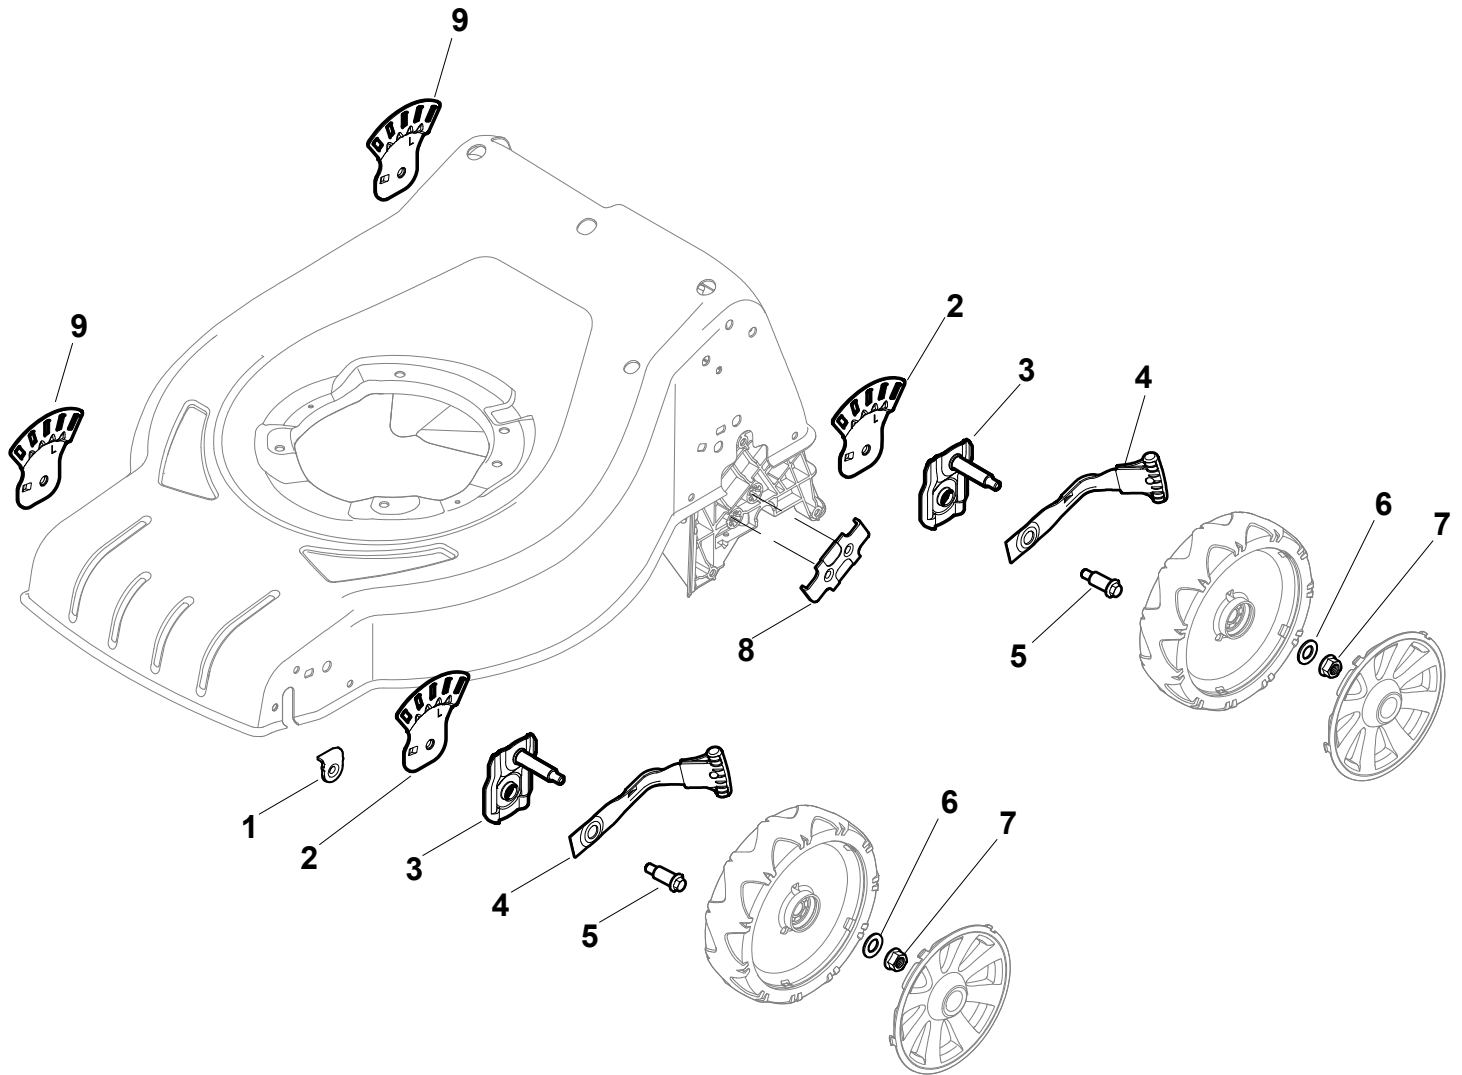

N.	CODE	Q.TY	DESCRIZIONE	DESCRIPTION	DESCRIPTION	BESCHREIBUNG	REMARK
1	322545189/0	2	Piastrina	Plate	Plaquette	Plättchen	
2	322735597/0	2	Settore Di Regolazione	Sector, Height Adjustment	Secteur Reglage	Sektor, Höheverstellung	
3	381005141/0	4	Supporto Ruota	Support, Wheel	Support Roue	Halter, Rad	
4	381003354/0	4	Leva Regolazione Altezza	Lever, Height Adjustment	Levier, Reglage Hauteur	Hebel, Höheverstellung	
5	22519811/0	4	Perno	Pin	Pivot	Bolzen	
6	12521350/0	4	Rosetta	Washer	Rondelle	Scheibe	
7	12155000/0	4	Dado	Nut	Ecrou	Mutter	
8	322545211/0	2	Piastrina	Plate	Plaquette	Plättchen	
9	322735595/0	2	Settore Di Regolazione	Sector, Height Adjustment	Secteur Reglage	Sektor, Höheverstellung	

N.	CODE	Q.TY	DESCRIZIONE	DESCRIPTION	DESCRIPTION	BESCHREIBUNG	REMARK
1	381006735/0	1	Manico, Parte Inf	Handle, Lower Part	Mancheron, Partie Inferieure	Holm, Unterteil	
2	12819120/0	2	Vite	Screw	Vis	Schraube	
3	22680006/1	2	Rosetta	Washer	Rondelle	Scheibe	
4	22399900/0	2	Manopolina	Knob	Poignée	Griff	
5	12293200/0	2	Dado	Nut	Ecrou	Mutter	
6	322551582/0	2	Piastrina Isolamento	Plate	Plaquette	Platte	
7	12819110/0	2	Vite	Screw	Vis	Schraube	
8	12523060/0	2	Rosetta	Washer	Rondelle	Scheibe	
9	22399900/0	2	Manopolina	Knob	Poignée	Griff	
10	12293200/0	2	Dado	Nut	Ecrou	Mutter	
11	12155000/0	2	Dado	Nut	Ecrou	Mutter	
12	12521350/0	2	Rosetta	Washer	Rondelle	Scheibe	
13	12521350/0	2	Rosetta	Washer	Rondelle	Scheibe	
14	12793701/0	2	Vite	Screw	Vis	Schraube	
15	381008689/0	1	Dotazione Viteria	Outfit, Screws	Dotation Visserie	Satz, Schrauben	