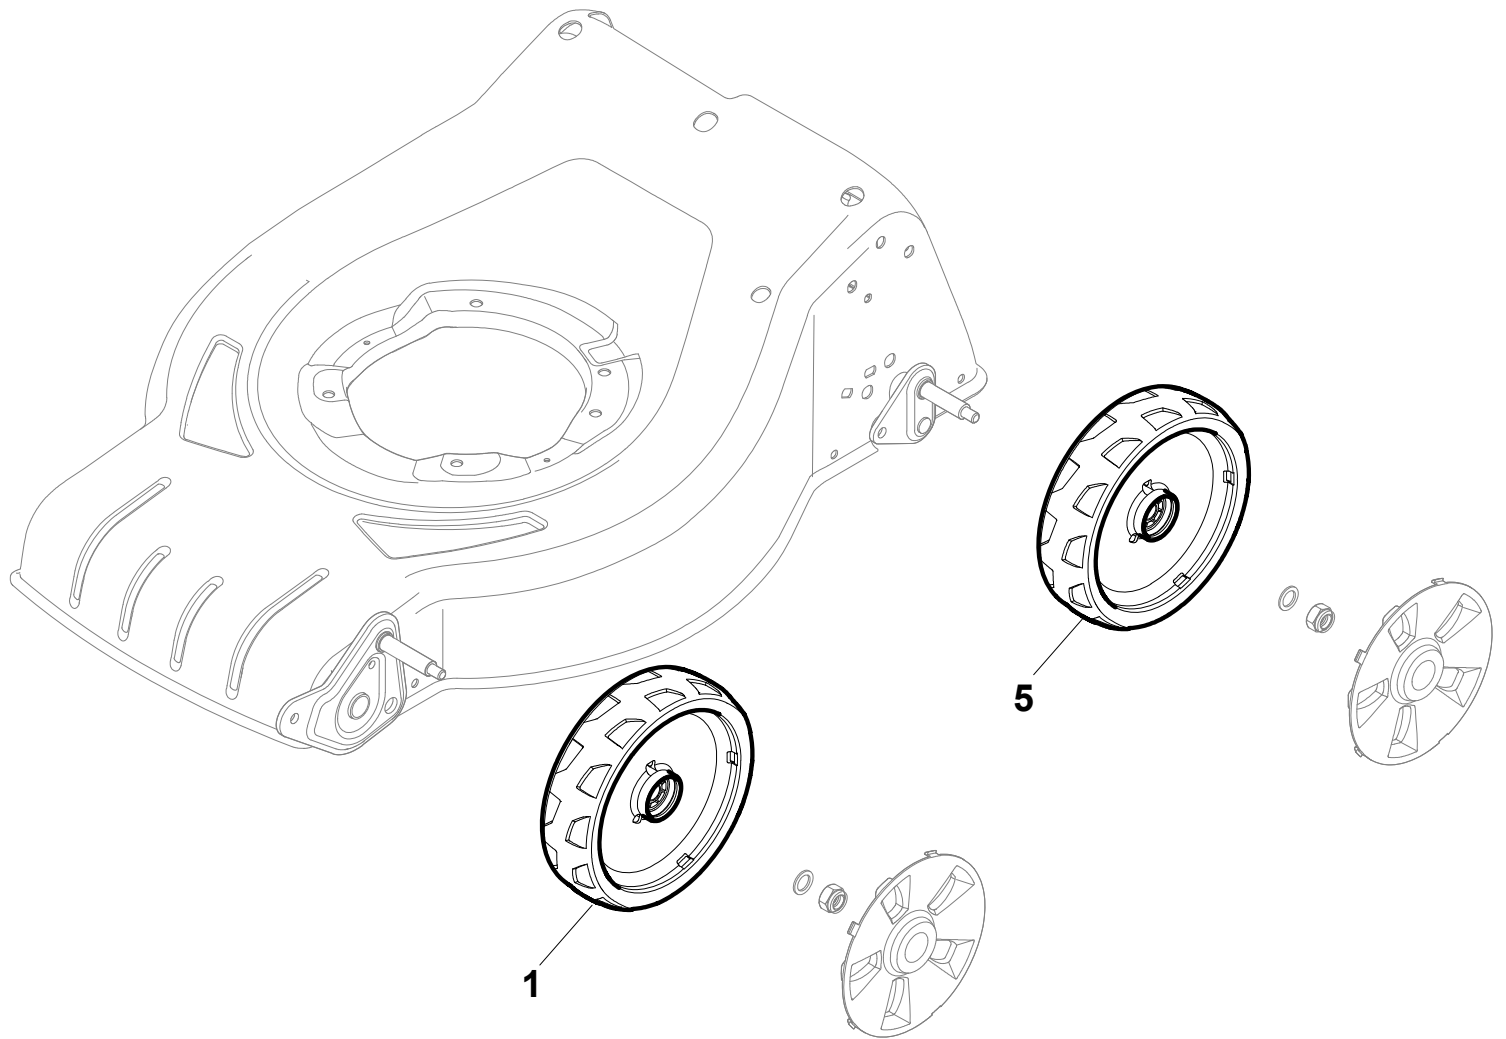

N.	CODE	Q.TY	DESCRIZIONE	DESCRIPTION	DESCRIPTION	BESCHREIBUNG	REMARK
1	381007438/0	2	Ruota Ø 180	Wheel Ø 180	Roue Ø 180	Rad Ø 180	
5	381007438/0	2	Ruota Ø 180	Wheel Ø 180	Roue Ø 180	Rad Ø 180