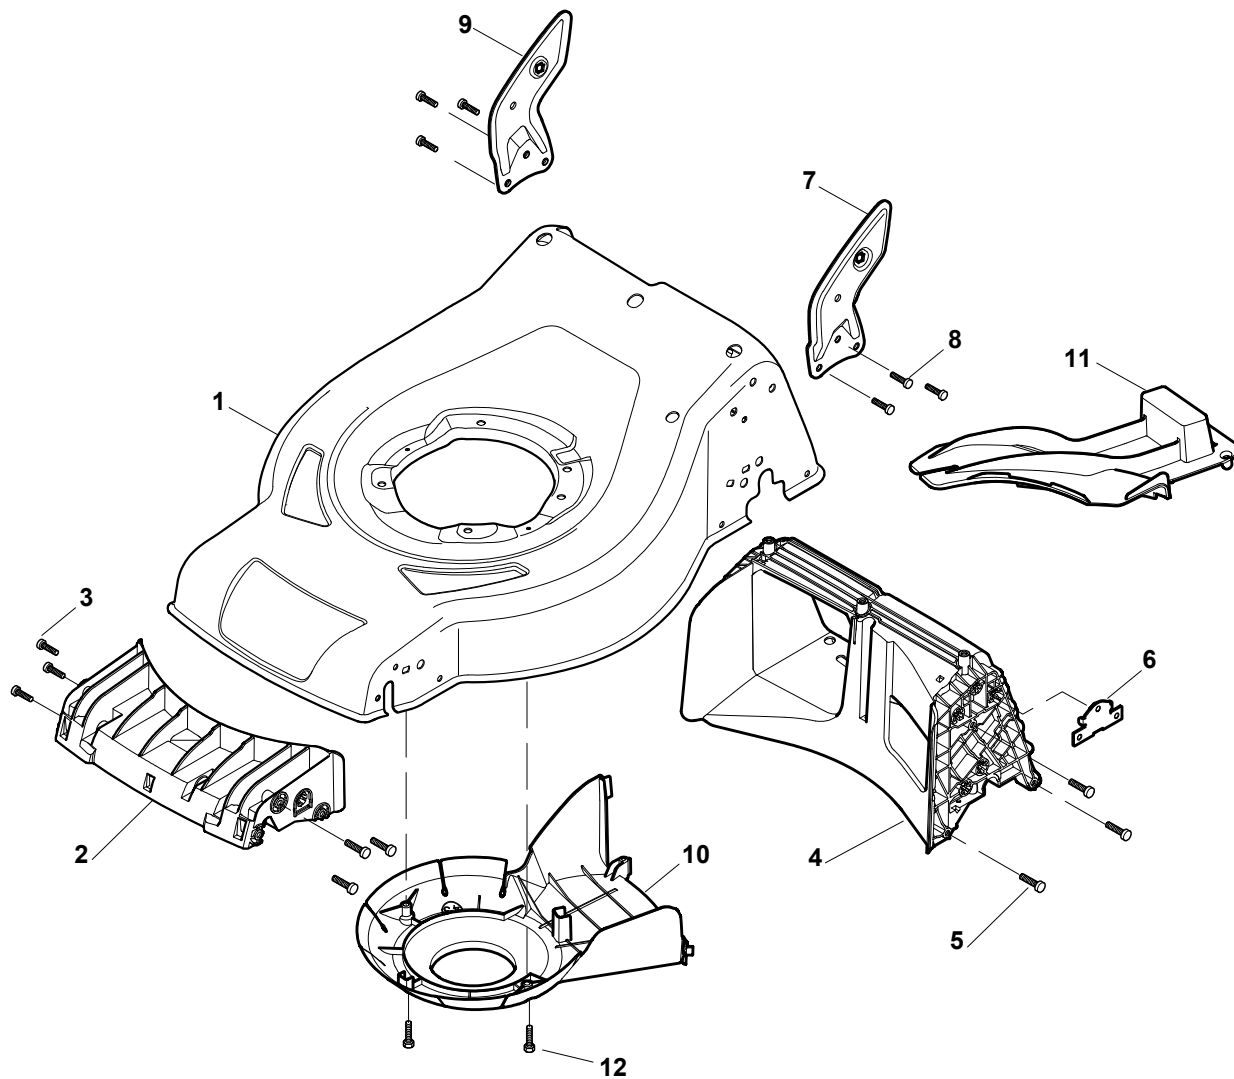

N.	CODE	Q.TY	DESCRIZIONE	DESCRIPTION	DESCRIPTION	BESCHREIBUNG	REMARK
1	381004020/0	1	Chassis Rosso	Deck Red	Châssis Rouge	Gehäuse Rot	
1	381004020/0	1	Chassis Rosso	Deck Red	Châssis Rouge	Gehäuse Rot	
1	381004051/0	1	Chassis Nero	Deck Black	Châssis Noir	Gehäuse Schwarz	
1	381004051/0	1	Chassis Nero	Deck Black	Châssis Noir	Gehäuse Schwarz	
2	322108301/0	1	Convogl. Anteriore	Front Conveyor Assy	Ens. Convoyeur Avant	Hinterleitblechvorder	
3	112728699/0	6	Vite	Screw	Vis	Schraube	
4	322108302/0	1	Convogl. Posteriore	Rear Conveyor Assy	Ens. Convoyeur Post.	Hinterleitblechsatz	
5	112728699/0	6	Vite	Screw	Vis	Schraube	
6	322545213/0	2	Piastrina	Plate	Plaquette	Platte	
7	381005139/0	1	Staffa Sx	Bracket, L	Bride G	Pratze, Linke	
8	112727801/0	6	Vite	Screw	Vis	Schraube	
9	381005137/0	1	Staffa Dx	Bracket, R	Bride D	Pratze, Rechte	
10	322060242/0	1	Carter Cinghia	Protection, Belt	Protection Courroire	Schutz, Riemen	
11	322140239/0	1	Deflettore	Deflector	Deflecteur	Deflektor	
12	12728530/0	2	Vite	Screw	Vis	Schraube