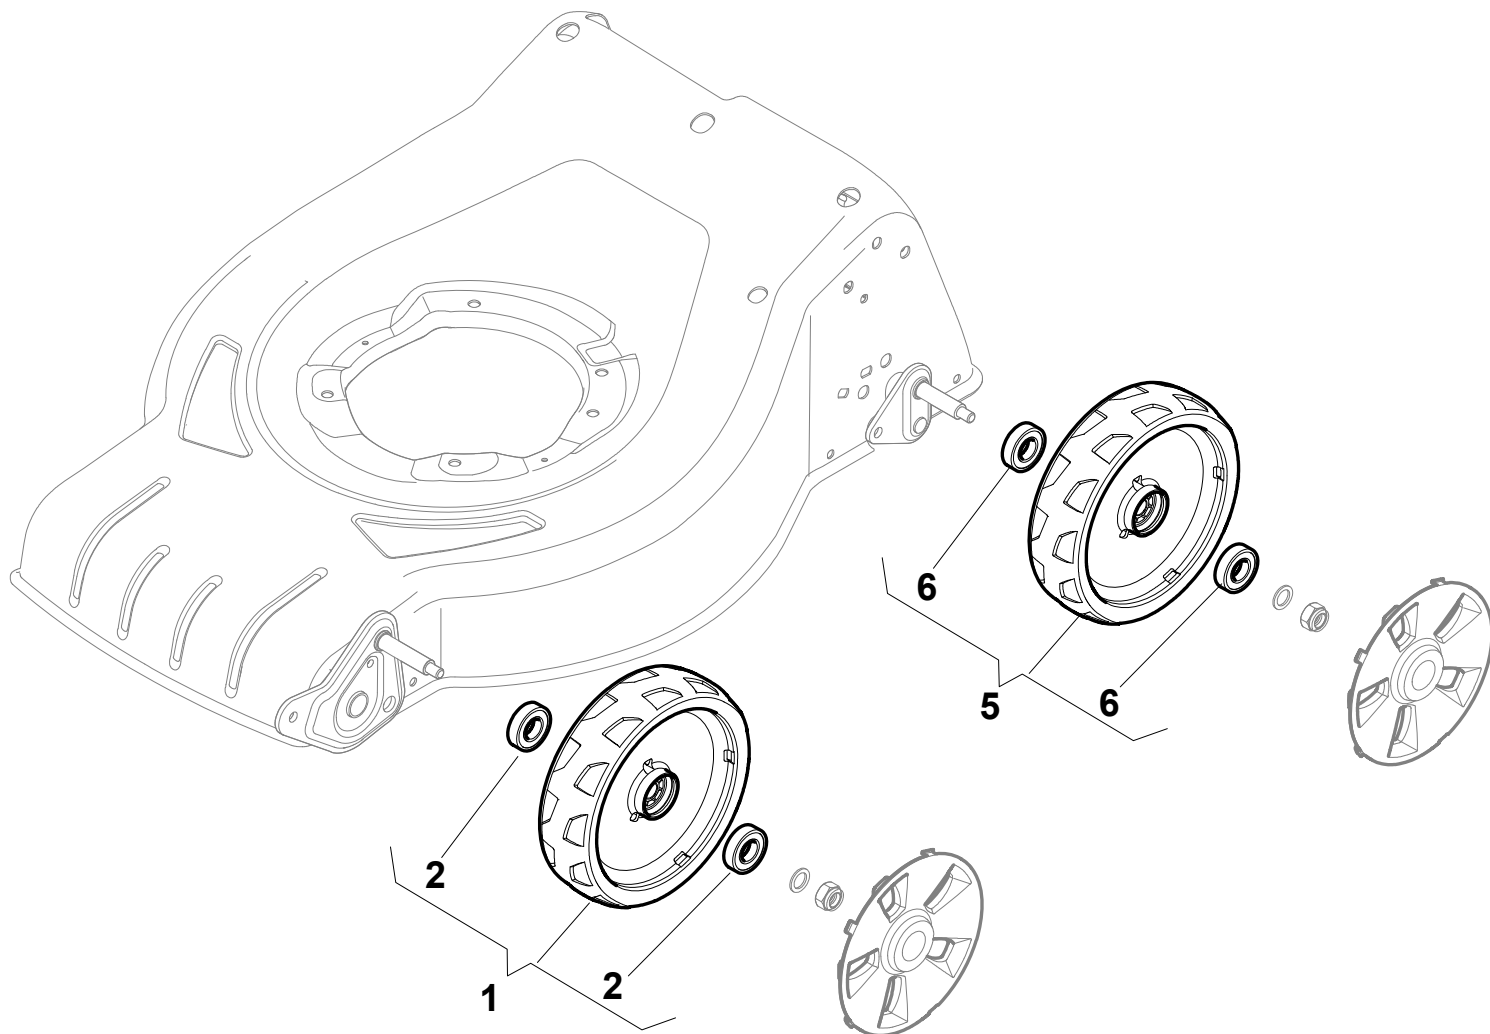

N.	CODE	Q.TY	DESCRIZIONE	DESCRIPTION	DESCRIPTION	BESCHREIBUNG	REMARK
1	381007448/0	2	Ruota Ø 180	Wheel Ø 180	Roue Ø 180	Rad Ø 180	
2	19216035/0	4	Cuscinetto	Bearing	Coussinet	Lager	
5	381007448/0	2	Ruota Ø 180	Wheel Ø 180	Roue Ø 180	Rad Ø 180	
6	19216035/0	4	Cuscinetto	Bearing	Coussinet	Lager