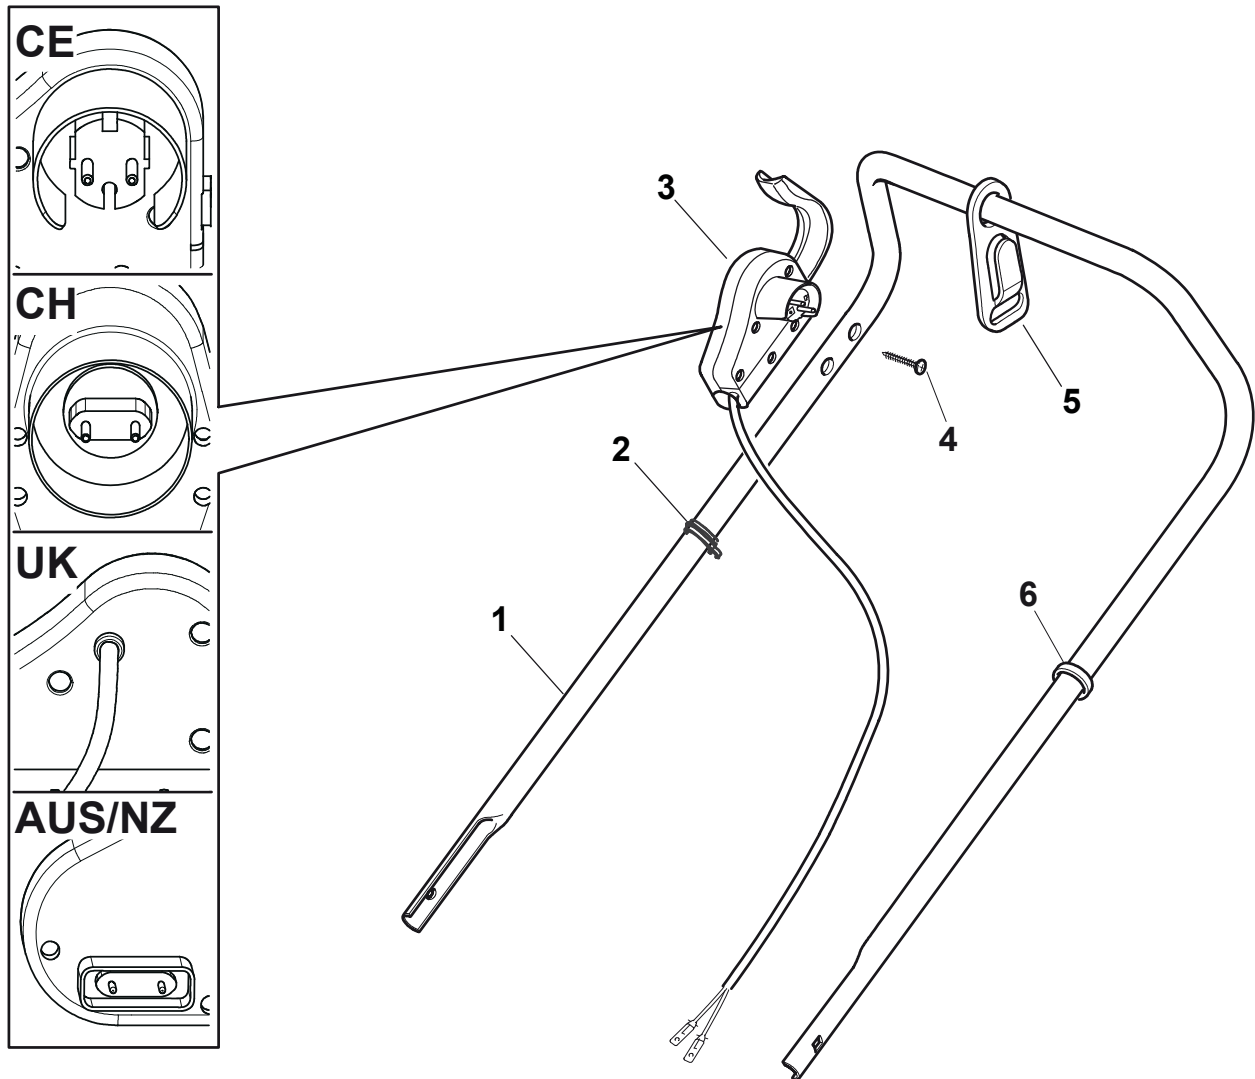

N.	CODE	Q.TY	DESCRIZIONE	DESCRIPTION	DESCRIPTION	BESCHREIBUNG	REMARK
1	322545189/0	2	Piastrina	Plate	Plaquette	Plättchen	
2	322735597/0	2	Settore Di Regolazione	Sector, Height Adjustment	Secteur Reglage	Sektor, Höheverstellung	
3	381005141/0	4	Supporto Ruota	Support, Wheel	Support Roue	Halter, Rad	
4	381003354/0	4	Leva Regolazione Altezza	Lever, Height Adjustment	Levier, Reglage Hauteur	Hebel, Höheverstellung	
5	22519811/0	4	Perno	Pin	Pivot	Bolzen	
6	12521350/0	4	Rosetta	Washer	Rondelle	Scheibe	
7	12155000/0	4	Dado	Nut	Ecrou	Mutter	
8	322545211/0	2	Piastrina	Plate	Plaquette	Plättchen	
9	322735595/0	2	Settore Di Regolazione	Sector, Height Adjustment	Secteur Reglage	Sektor, Höheverstellung	

N.	CODE	Q.TY	DESCRIZIONE	DESCRIPTION	DESCRIPTION	BESCHREIBUNG	REMARK
1	381006735/0	1	Manico, Parte Inf	Handle, Lower Part	Mancheron, Partie Inferieure	Holm, Unterteil	
2	12819120/0	2	Vite	Screw	Vis	Schraube	
3	22680006/1	2	Rosetta	Washer	Rondelle	Scheibe	
4	22399900/0	2	Manopolina	Knob	Poignée	Griff	
5	12293200/0	2	Dado	Nut	Ecrou	Mutter	
6	322551582/0	2	Piastrina Isolamento	Plate	Plaquette	Platte	
7	12819110/0	2	Vite	Screw	Vis	Schraube	
8	12523060/0	2	Rosetta	Washer	Rondelle	Scheibe	
9	22399900/0	2	Manopolina	Knob	Poignée	Griff	
10	12293200/0	2	Dado	Nut	Ecrou	Mutter	
11	12155000/0	2	Dado	Nut	Ecrou	Mutter	
12	12521350/0	2	Rosetta	Washer	Rondelle	Scheibe	
13	12521350/0	2	Rosetta	Washer	Rondelle	Scheibe	
14	12793701/0	2	Vite	Screw	Vis	Schraube	
15	381008689/0	1	Dotazione Viteria	Outfit, Screws	Dotation Visserie	Satz, Schrauben	