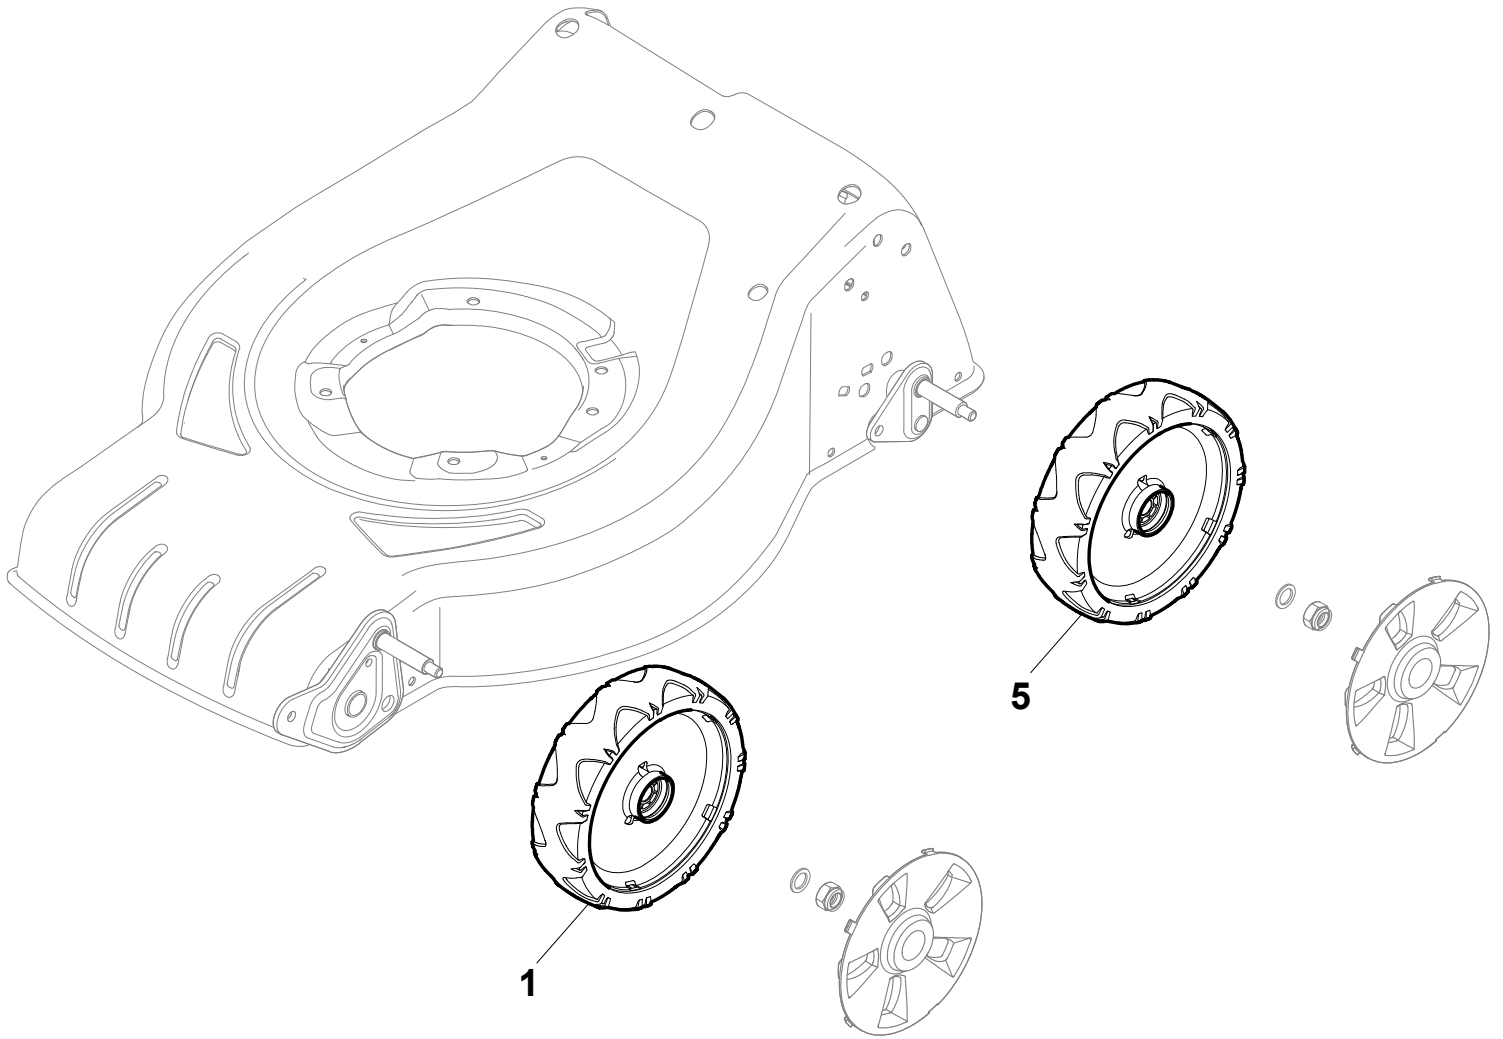

N.	CODE	Q.TY	DESCRIZIONE	DESCRIPTION	DESCRIPTION	BESCHREIBUNG	REMARK
1	381007440/0	2	Ruota Ø 180	Wheel Ø 180	Roue Ø 180	Rad Ø 180	
5	381007440/0	2	Ruota Ø 180	Wheel Ø 180	Roue Ø 180	Rad Ø 180