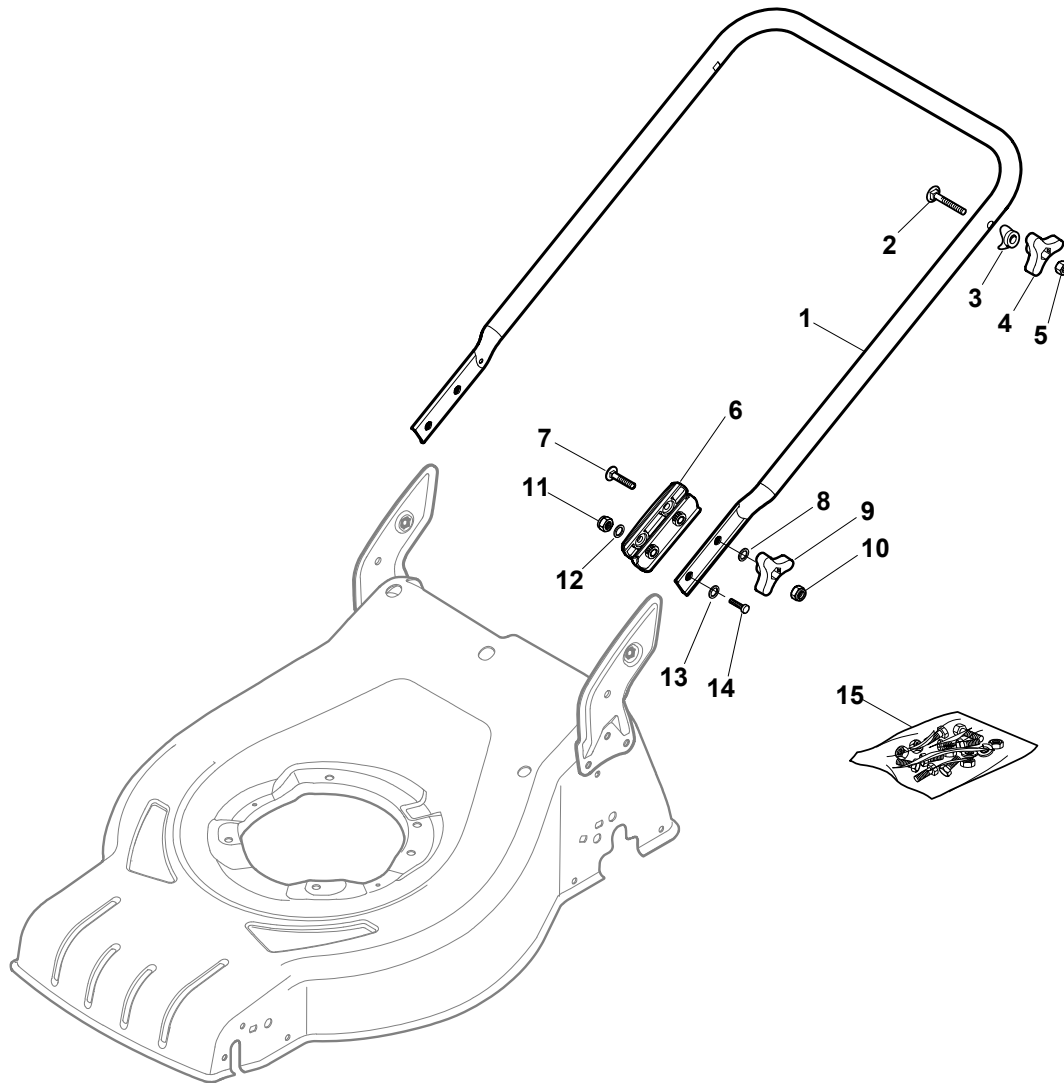

N.	CODE	Q.TY	DESCRIZIONE	DESCRIPTION	DESCRIPTION	BESCHREIBUNG	REMARK
1	322545189/0	2	Piastrina	Plate	Plaquette	Plättchen	
2	322735597/0	2	Settore Di Regolazione	Sector, Height Adjustment	Secteur Reglage	Sektor, Höheverstellung	
3	381005141/0	4	Supporto Ruota	Support, Wheel	Support Roue	Halter, Rad	
4	381003354/0	4	Leva Regolazione Altezza	Lever, Height Adjustment	Levier, Reglage Hauteur	Hebel, Höheverstellung	
5	22519811/0	4	Perno	Pin	Pivot	Bolzen	
6	12521350/0	4	Rosetta	Washer	Rondelle	Scheibe	
7	12155000/0	4	Dado	Nut	Ecrou	Mutter	
8	322545211/0	2	Piastrina	Plate	Plaquette	Plättchen	
9	322735595/0	2	Settore Di Regolazione	Sector, Height Adjustment	Secteur Reglage	Sektor, Höheverstellung	

N.	CODE	Q.TY	DESCRIZIONE	DESCRIPTION	DESCRIPTION	BESCHREIBUNG	REMARK
1	381006735/0	1	Manico, Parte Inf	Handle, Lower Part	Mancheron, Partie Inferieure	Holm, Unterteil	
2	12819120/0	2	Vite	Screw	Vis	Schraube	
3	22680006/1	2	Rosetta	Washer	Rondelle	Scheibe	
4	22399900/0	2	Manopolina	Knob	Poignée	Griff	
5	12293200/0	2	Dado	Nut	Ecrou	Mutter	
6	322551582/0	2	Piastrina Isolamento	Plate	Plaquette	Platte	
7	12819110/0	2	Vite	Screw	Vis	Schraube	
8	12523060/0	2	Rosetta	Washer	Rondelle	Scheibe	
9	22399900/0	2	Manopolina	Knob	Poignée	Griff	
10	12293200/0	2	Dado	Nut	Ecrou	Mutter	
11	12155000/0	2	Dado	Nut	Ecrou	Mutter	
12	12521350/0	2	Rosetta	Washer	Rondelle	Scheibe	
13	12521350/0	2	Rosetta	Washer	Rondelle	Scheibe	
14	12793701/0	2	Vite	Screw	Vis	Schraube	
15	381008689/0	1	Dotazione Viteria	Outfit, Screws	Dotation Visserie	Satz, Schrauben	