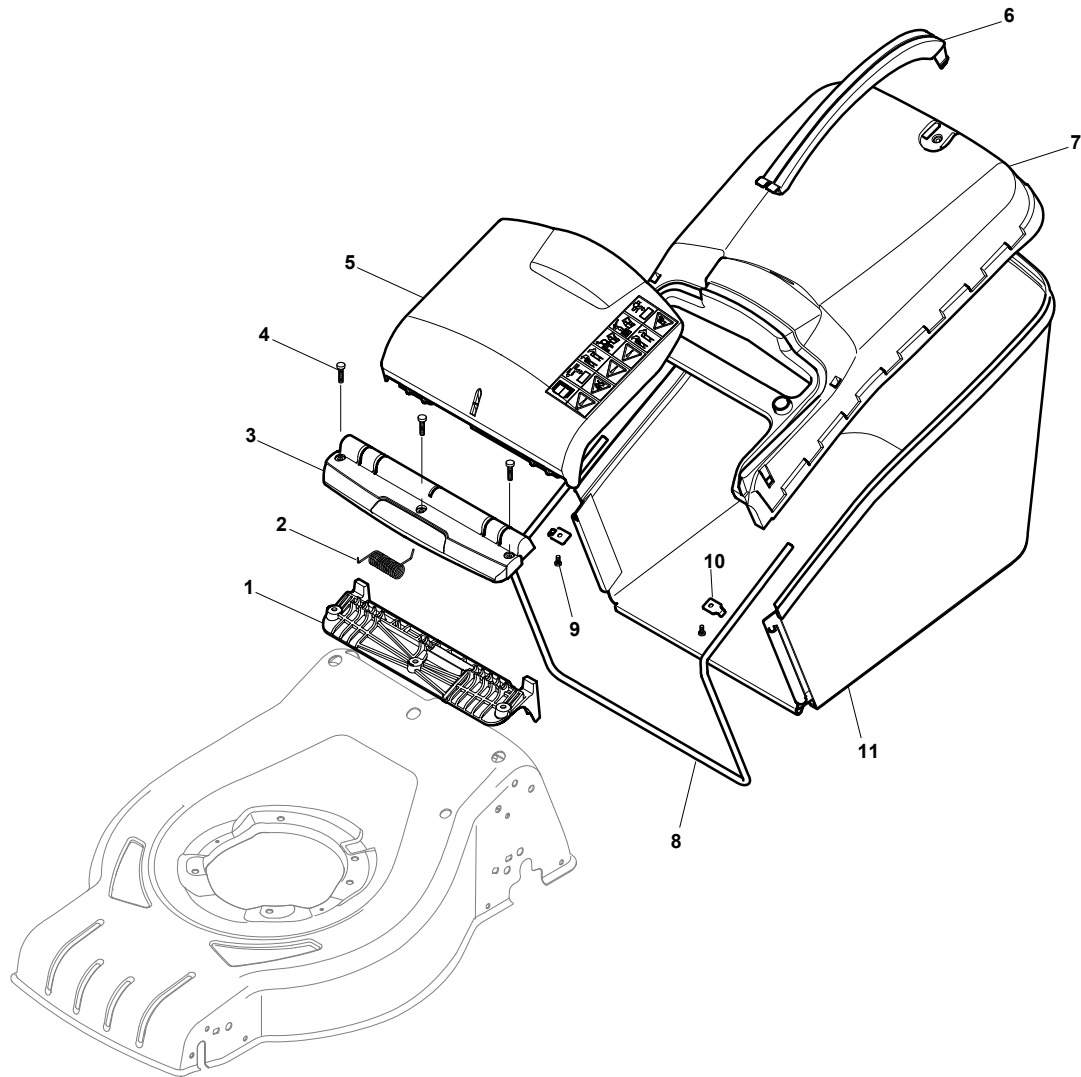

N.	CODE	Q.TY	DESCRIZIONE	DESCRIPTION	DESCRIPTION	BESCHREIBUNG	REMARK
1	322785331/0	1	Supporto	Support	Support	Halter	
2	122450464/0	1	Molla	Spring	Ressort	Feder	
3	322109556/0	1	Copertura	Cover	Couvre	Kappe	Yellow
3	322109557/0	1	Copertura	Cover	Couvre	Kappe	
3	322109557/0	1	Copertura	Cover	Couvre	Kappe	Grey
4	112728699/0	3	Vite	Screw	Vis	Schraube	
5	322600214/0	1	Parasassi	Stone-Guard	Pare-Pierres	Prallblech	Yellow
5	322600216/0	1	Parasassi	Stone-Guard	Pare-Pierres	Prallblech	
5	322600216/0	1	Parasassi	Stone-Guard	Pare-Pierres	Prallblech	Grey
6	322393646/0	1	Maniglia	Handle	Poignée	Griff	
6	322393649/0	1	Maniglia	Handle	Poignée	Griff	
7	322486264/0	1	Parte Sup.Sacco	Grassbox Upper Part	Sac, Partie Superieure	Korb Oberteil	
7	322486270/0	1	Parte Sup.Sacco	Grassbox Upper Part	Sac, Partie Superieure	Korb Oberteil	
8	122608561/0	1	Rinforzo Inf	Stiffening Lower	Réinforcement Inf	Verstärkung	
9	322545159/0	2	Piastrina	Plate	Plaquette	Plättchen	
10	12728692/0	2	Vite	Screw	Vis	Schraube	
11	181002318/0	1	Sacco, Tela	Box, Fabric	Sac, Toile	Sack, Tuck