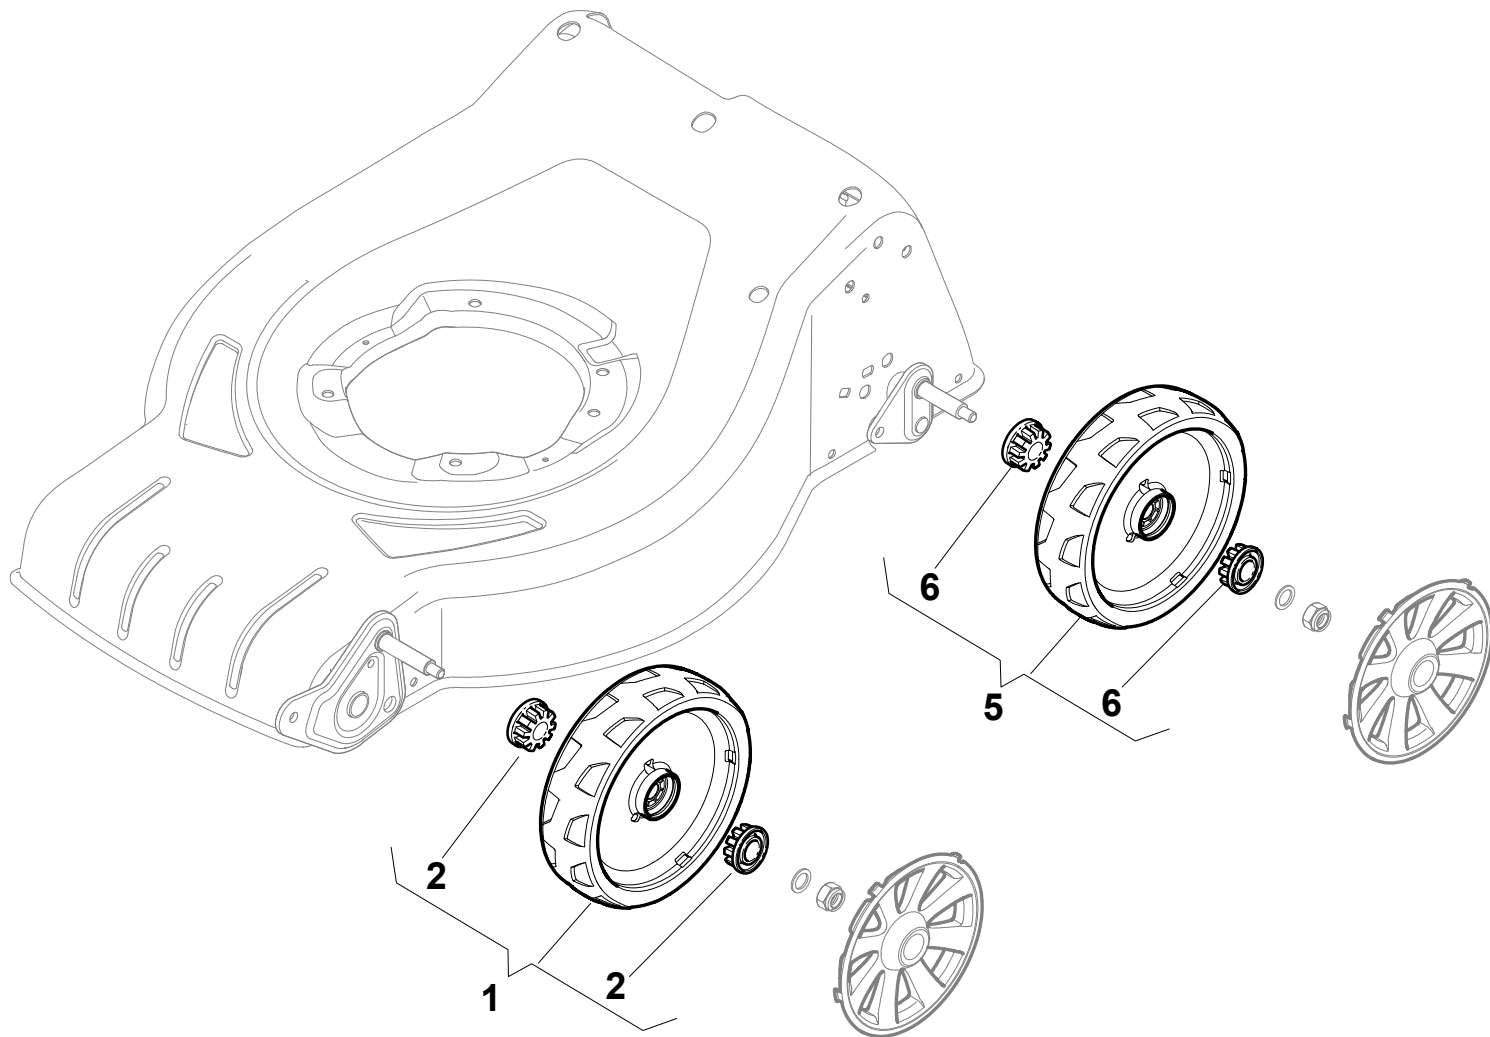

N.	CODE	Q.TY	DESCRIZIONE	DESCRIPTION	DESCRIPTION	BESCHREIBUNG	REMARK
1	381007442/0	2	Ruota Ø 180	Wheel Ø 180	Roue Ø 180	Rad Ø 180	
2	322042064/0	4	Bussola	Bush	Douille	Buchse	
5	381007442/0	2	Ruota Ø 180	Wheel Ø 180	Roue Ø 180	Rad Ø 180	
6	322042064/0	4	Bussola	Bush	Douille	Buchse