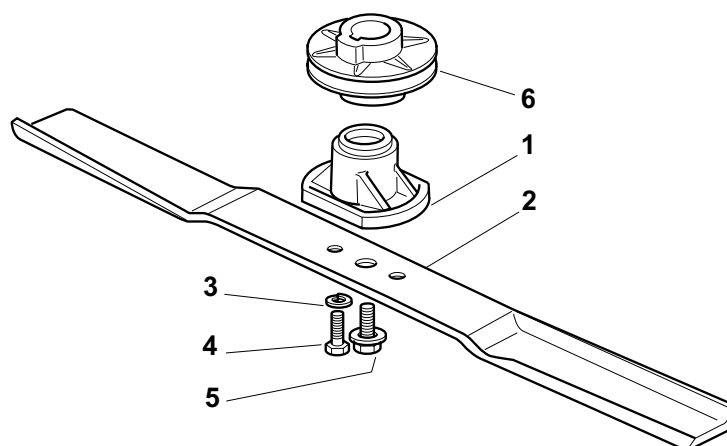

TD 480 TR ROLLER

POS.	CODE	Q.TY	DESCRIZIONE	DESCRIPTION	DESCRIPTION	BESCHREIBUNG	REMARKS
1	322463186/3	1	Mozzo	Hub	Moyeu	Halter	
2	81004346/3	1	Coltello Standard	Blade Standard	Lame Standard	Messer Standard	480
2	81004397/0	1	Coltello Alettato	Blade Winged	Lame Ailettée	Messer Flügel	480
3	12583500/0	2	Grower	Grower	Grower	Federring	
4	12793101/0	2	Vite	Screw	Vis	Schraube	
5	81004352/0	1	Vite	Screw	Vis	Schraube	
6	22601911/1	1	Puleggia	Pulley	Pouile	Riemenscheibe