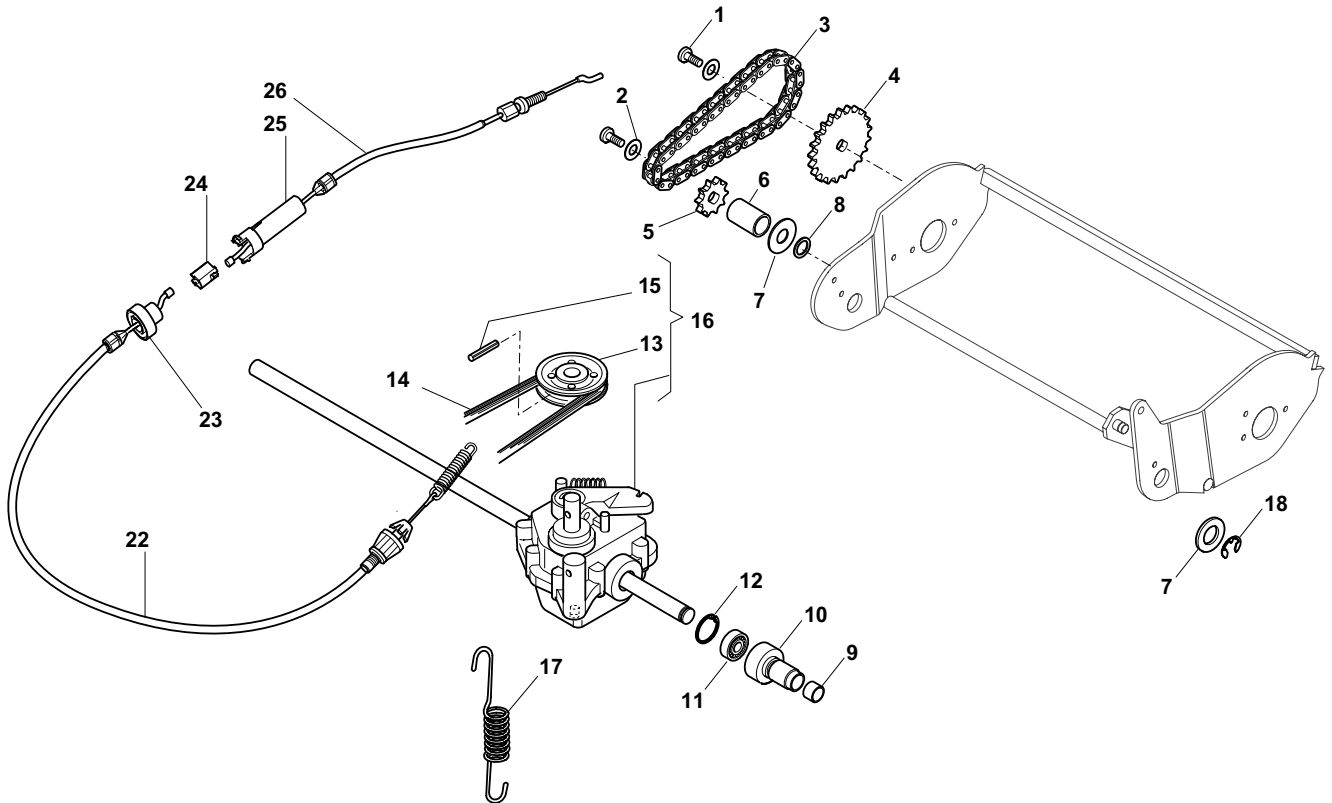

TD 480 TR ROLLER

POS.	CODE	Q.TY	DESCRIZIONE	DESCRIPTION	DESCRIPTION	BESCHREIBUNG	REMARKS
1	12735593/0	2	Vite	Screw	Vis	Schraube	
2	12523040/0	2	Rosetta	Washer	Rondelle	Scheibe	
3	15189003/0	1	Catena	Chain	Chaîne	Kette	
4	22120106/0	1	Corona	Ring Gear	Couronne	Kranz	
5	22120107/0	1	Corona	Ring Gear	Couronne	Kranz	
6	22170970/0	1	Distanziale	Spacer	Entretoise	Distanzring	
7	22672151/0	2	Rosetta	Washer	Rondelle	Scheibe	
8	21660100/0	2	Ralla	Washer	Rondelle	Scheibe	
9	22038404/0	2	Bronzina	Brass	Coussinet	Buchse	
10	22785126/0	2	Supporto	Support	Support	Halter	
11	19216035/0	2	Cuscinetto	Bearing	Coussinet	Lager	
12	12610095/0	2	Anello Di Arresto	Seeger	Seeger	Seeger	
13	22601904/0	1	Puleggia	Pulley	Poulie	Riemenscheibe	
14	35063800/0	1	Cinghia Z 27	Belt Z 27	Courroie Z 27	Riemen Z 27	
15	12645705/0	1	Spina	Pin	Goupille	Stift	
16	81003077/0	1	Gruppo Trazione	Gear Box	Groupe Traction	Antrieb	(General Transmission)
17	25430220/0	1	Molla	Spring	Ressort	Feder	
18	12000957/0	1	Anello Elastico	Snap Ring	Anneau Ressort	Sprengring	
22	81000671/0	1	Cavo Comando Trazione Inf	Cable, Rear Drive Lower	Câble, Commande Traction Inferieure	Kabel, Antrieb Unter	
23	22246031/0	1	Giunzione Inf	Lower Joint	Connection Inf	Verbindung Oben	
24	22042040/0	1	Bussola Isolamento	Isolation Compass	Boussole De	Absonderung	
25	22246030/0	1	Giunzione Sup	Upper Joint	Connection Sup	Verbindung Unter	
26	81001150/0	1	Cavo Comando Trazione Sup	Cable, Rear Drive Upper	Câble, Commande Traction Superieure	Kabel, Antrieb Ober