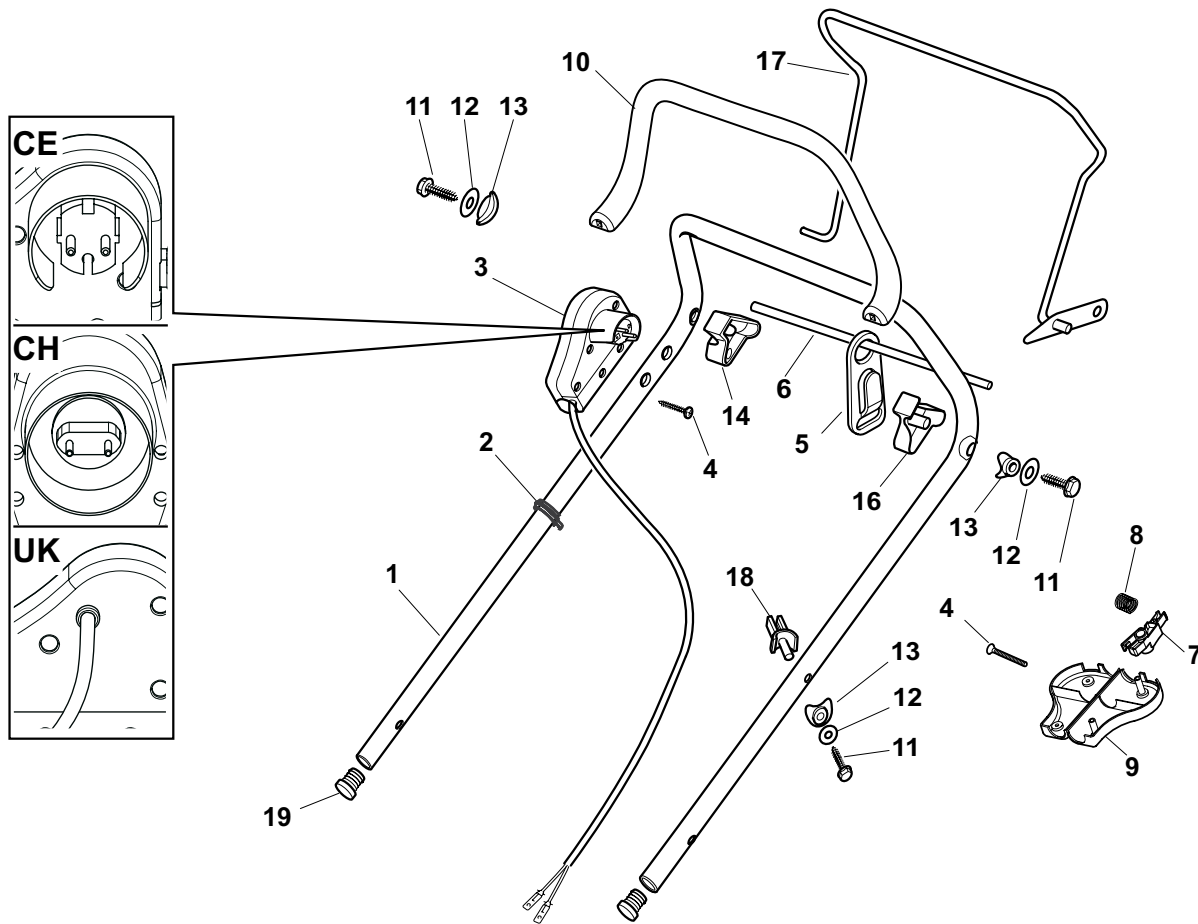

TD 480 TR ROLLER

POS.	CODE	Q.TY	DESCRIZIONE	DESCRIPTION	DESCRIPTION	BESCHREIBUNG	REMARKS
1	81006604/0	1	Manico, Parte Sup	Handle, Upper Part	Mancheron, Partie Supérieure	Holm, Oberteil	
2	22192000/1	2	Fascetta	Anchor Clamp	Collier Ancrage	Bowdenzughalter	
3	381600503/2	1	Salvamotore	Dead Hand Switch	Int. Main Morte	Tot Manschalter	CE
3	381600505/2	1	Salvamotore	Dead Hand Switch	Int. Main Morte	Tot Manschalter	UK
3	381600504/2	1	Salvamotore	Dead Hand Switch	Int. Main Morte	Tot Manschalter	CH
4	12728701/0	4	Vite	Screw	Vis	Schraube	
5	22195101/4	1	Fermacavo	Fairlead	Fixation Cable	Kabelbefestigung	
6	22010251/0	1	Asta Aggancio Fermacavo	Rod, Fairlead Bearing	Tige Support Serrecable	Stange, Kabelhalter	
7	322230350/1	1	Fulcro	Fulcrum Pin	Point D'Appui	Gelenkpunkt	
8	22450115/0	1	Molla	Spring	Ressort	Feder	
9	22785144/0	1	Supporto	Support	Support	Halter	
10	322322881/1	1	Leva Freno Motore, Nero	Lever, Engine Brake	Levier Frein Moteur	Hebel, Motorbremse	
10	322322885/1	1	Leva Freno Motore, Giallo	Lever, Engine Brake	Levier Frein Moteur	Hebel, Motorbremse	
11	12735103/0	3	Vite	Screw	Vis	Schraube	
12	12523040/0	3	Rosetta	Washer	Rondelle	Scheibe	
13	22680006/1	3	Rosetta	Washer	Rondelle	Scheibe	
14	322806518/2	1	Supporto Dx	Support, R	Support D	Halter, Rechter	
15	22020320/0	1	Aggancio	Fairlead Bearing	Support Serrecable	Kabelhalter	
16	322806519/2	1	Supporto Sx	Support, L	Support G	Halter, Linker	
17	81001245/1	1	Leva Trazione	Driving Lever	Levier Traction	Antriebshebel	
18	22806520/0	1	Supporto Registro	Support, Adjuster	Support Ecrou Reg.	Halter, Regler	
19	18566112/0	2	Puntale	Cap	Bouchon	Gummistopfen