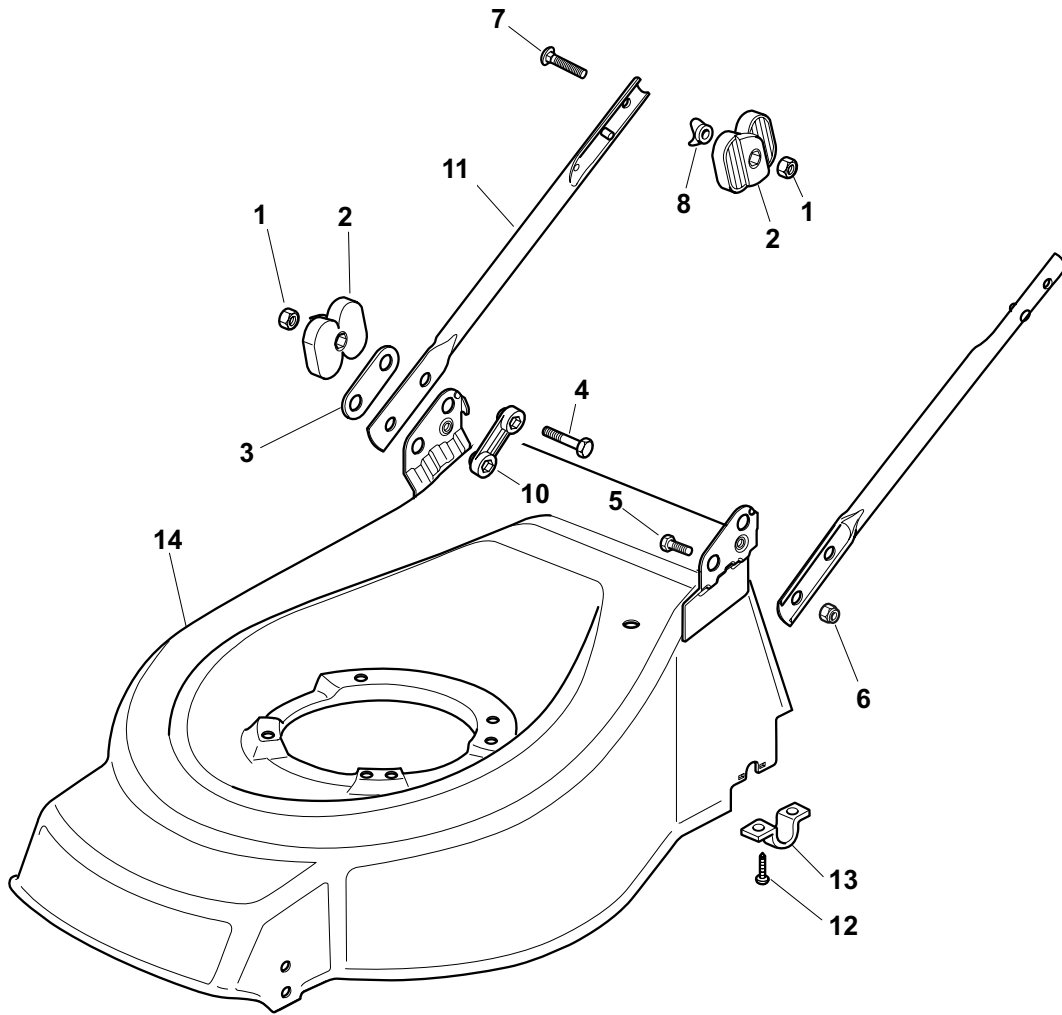

TD 480 TR ROLLER

POS.	CODE	Q.TY	DESCRIZIONE	DESCRIPTION	DESCRIPTION	BESCHREIBUNG	REMARKS
1	12293202/0	4	Dado	Nut	Ecrou	Mutter	
2	22399803/0	4	Manopolina	Knob	Poignée	Griff	
3	22551574/0	2	Piastrina Esterna	Plate, Outside	Plaquette Externe	Platte, Äußere	
4	12691115/0	2	Vite	Screw	Vis	Schraube	
5	12793300/0	2	Vite	Screw	Vis	Schraube	
6	12155000/0	2	Dado	Nut	Ecrou	Mutter	
7	12819125/0	2	Vite	Screw	Vis	Schraube	
8	22680006/1	2	Rosetta	Washer	Rondelle	Scheibe	
10	22551575/0	2	Piastrina Interna	Plate, Inside	Plaquette Interne	Platte, Innere	
11	81006973/0	2	Manico, Parte Inf	Handle, Lower Part	Mancheron, Partie Inférieure	Holm, Unterteil	
12	12731350/0	4	Vite	Screw	Vis	Schraube	
13	22545154/0	2	Piastrina	Plate	Plaquette	Platte	
14	81002565/0	1	Chassis Rosso	Deck Red	Châssis Rouge	Gehäuse Rot	