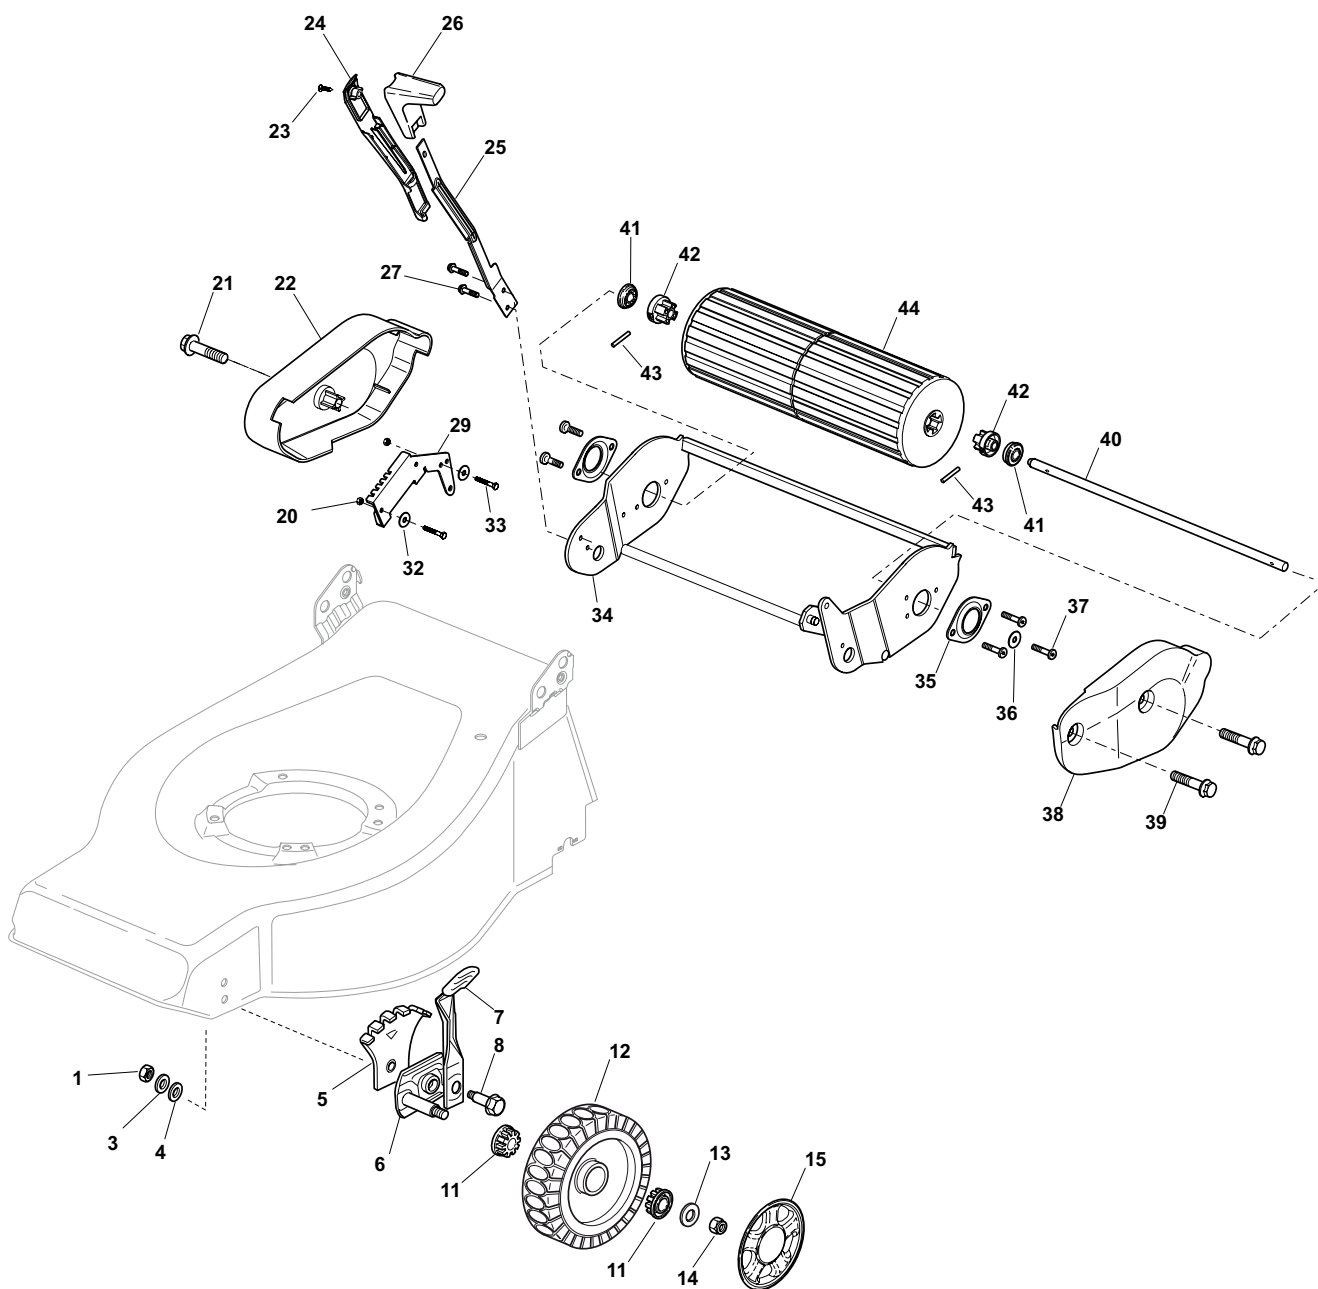

TD 480 TR ROLLER

POS.	CODE	Q.TY	DESCRIZIONE	DESCRIPTION	DESCRIPTION	BESCHREIBUNG	REMARKS
1	12293200/0	2	Dado	Nut	Ecrou	Mutter	
3	12583500/0	2	Grower	Grower	Grower	Federring	
4	12523070/0	2	Rosetta	Washer	Rondelle	Scheibe	
5	22735547/0	2	Settore Regolazione Altezza	Sector, Height Adjustment	Secteur Reglage Hauteur	Sektor, Höheverstellung	
6	81005082/0	2	Supporto Ruota	Support, Wheel	Support Roue	Halter, Rad	
7	81003285/1	2	Leva Regolazione Altezza	Lever, Height Adjustment	Levier, Reglage Hauteur	Hebel, Höheverstellung	
8	22519811/0	2	Perno	Pin	Pivot	Bolzen	
9	81005084/0	2	Supporto Ruota	Support, Wheel	Support Roue	Halter, Rad	
10	81003286/0	2	Leva Regolazione Altezza	Lever, Height Adjustment	Levier, Reglage Hauteur	Hebel, Höheverstellung	
11	22034508/0	4	Bussola	Bush	Douille	Buchse	
12	81007336/0	2	Ruota Scolpita Ø 170	Wheel, Knobby Ø 170	Roue Sculptee Ø 170	Rad M. Stollenpr. Ø 170