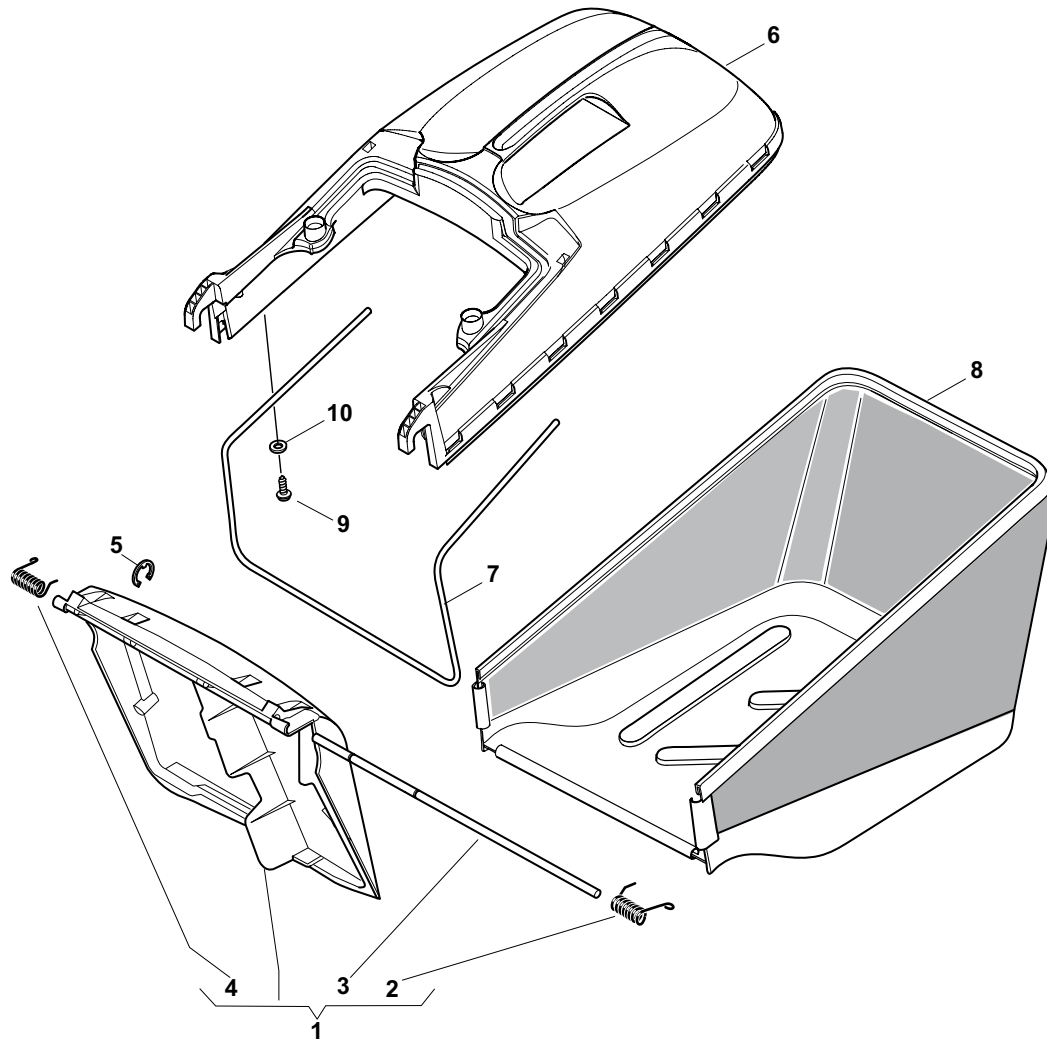

TD 480 TR ROLLER

POS.	CODE	Q.TY	DESCRIZIONE	DESCRIPTION	DESCRIPTION	BESCHREIBUNG	REMARKS
1	381008021/2	1	Parasassi	Stone-Guard	Pare-Pierres	Prallblech	
2	22450420/1	1	Molla Sx	L Spring	Ressort G	Linke Feder	
3	22517906/1	1	Perno	Pin	Pivot	Bolzen	
4	22450410/1	1	Molla Dx	R Spring	Ressort D	Rechte Feder	
5	12000930/0	1	Anello Elastico	Snap Ring	Anneau Ressort	Sprengring	
6	22486104/1	1	Sacco, Parte Sup	Grass-Box, Upper	Sac, Partie	Korb, Oberteil	
7	22608527/0	1	Rinforzo Inf	Stiffening Lower	Réinforcement Inf	Verstärkung	
8	81002227/0	1	Sacco, Tela	Box, Fabric	Sac, Toile	Sack, Tuck	
9	12728680/0	2	Vite	Screw	Vis	Schraube	
10	12523050/0	2	Rosetta	Washer	Rondelle	Scheibe