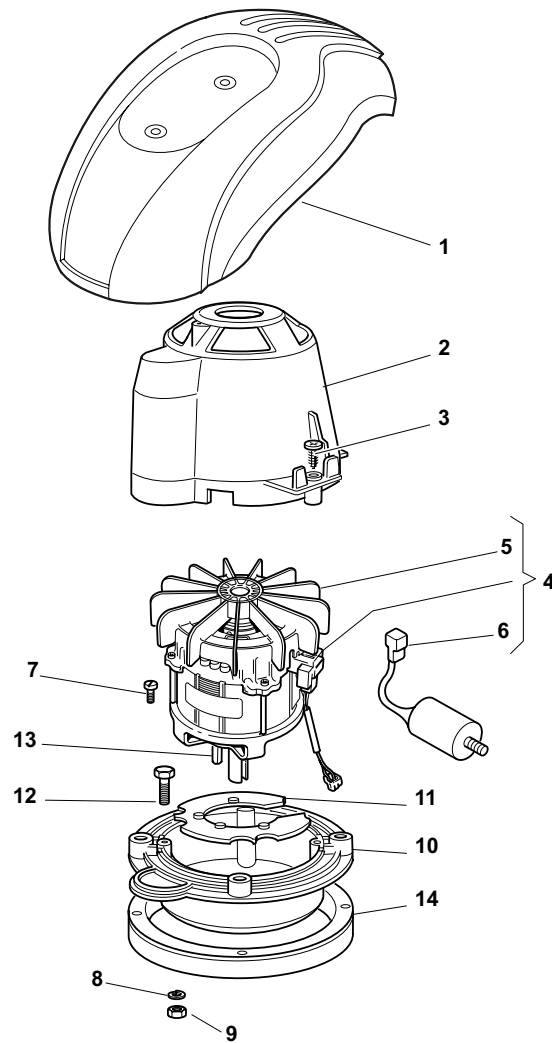

TD 480 TR ROLLER

POS.	CODE	Q.TY	DESCRIZIONE	DESCRIPTION	DESCRIPTION	BESCHREIBUNG	REMARKS
1	-	1	Capottina	Cover	Capot	Haube	(See Enclosure 6)
2	22785210/0	1	Supporto Capottina	Support, Cover	Support Capot	Halter, Haube	
3	12728710/0	4	Vite	Screw	Vis	Schraube	
4	118563641/1	1	Motore Atb	Motor Atb	Moteur Atb	Motor Atb	230V (1800W)
5	18740054/0	1	Ventola Per Motore Atb	Fan Motor Atb	Ventilateur Moteur Atb	Lüfter Motor Atb	
6	18222039/0	1	Condensatore 25 µf	Condenser 25 µf	Condenseur 25 µf	Kondensator 25 µf	(Atb)
7	12735410/0	4	Vite	Screw	Vis	Schraube	
8	12583500/0	4	Grower	Grower	Grower	Federring	
9	12293200/0	4	Dado	Nut	Ecrou	Mutter	
10	322207211/4	1	Flangia	Flange	Bride	Flansch	
11	322720360/2	1	Schermo	Ventilation Screen	Ecran Ventilation	Lüftungschirm	
12	12691800/0	4	Vite	Screw	Vis	Schraube	
13	12139440/0	1	Linguetta	Feather	Clavette	Keil	
14	22170960/1	1	Distanziale	Spacer	Entretoise	Distanzring	
15	12728680/0	2	Vite	Screw	Vis	Schraube