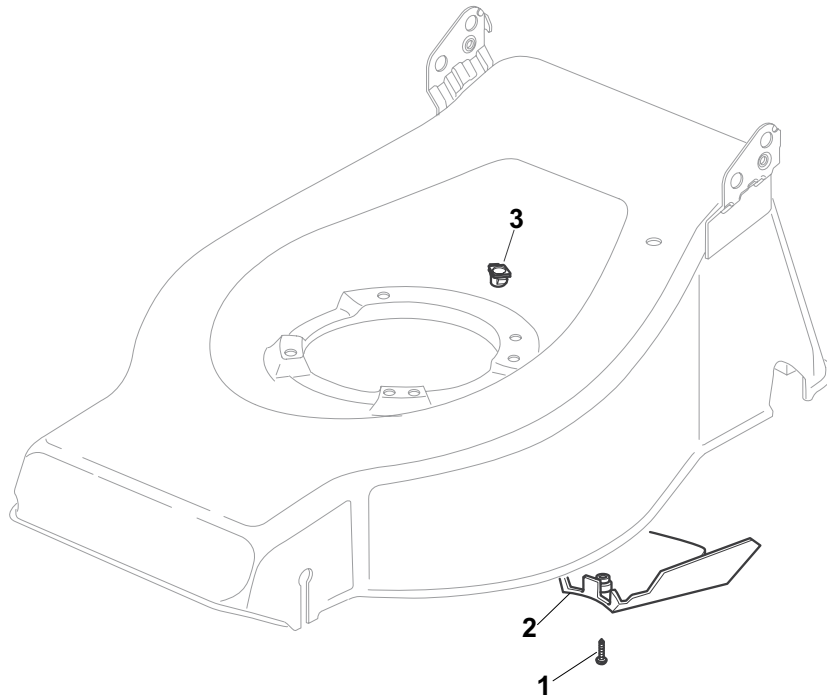

TD 480 TR ROLLER

POS.	CODE	Q.TY	DESCRIZIONE	DESCRIPTION	DESCRIPTION	BESCHREIBUNG	REMARKS
1	12728530/0	1	Vite	Screw	Vis	Schraube	
2	22060195/0	1	Carter Cinghia	Protection, Belt	Protection	Schutz, Riemen	
3	22291150/0	1	Inserto In Gomma	Rubber Insert	Insert De	Gummi Einsatz