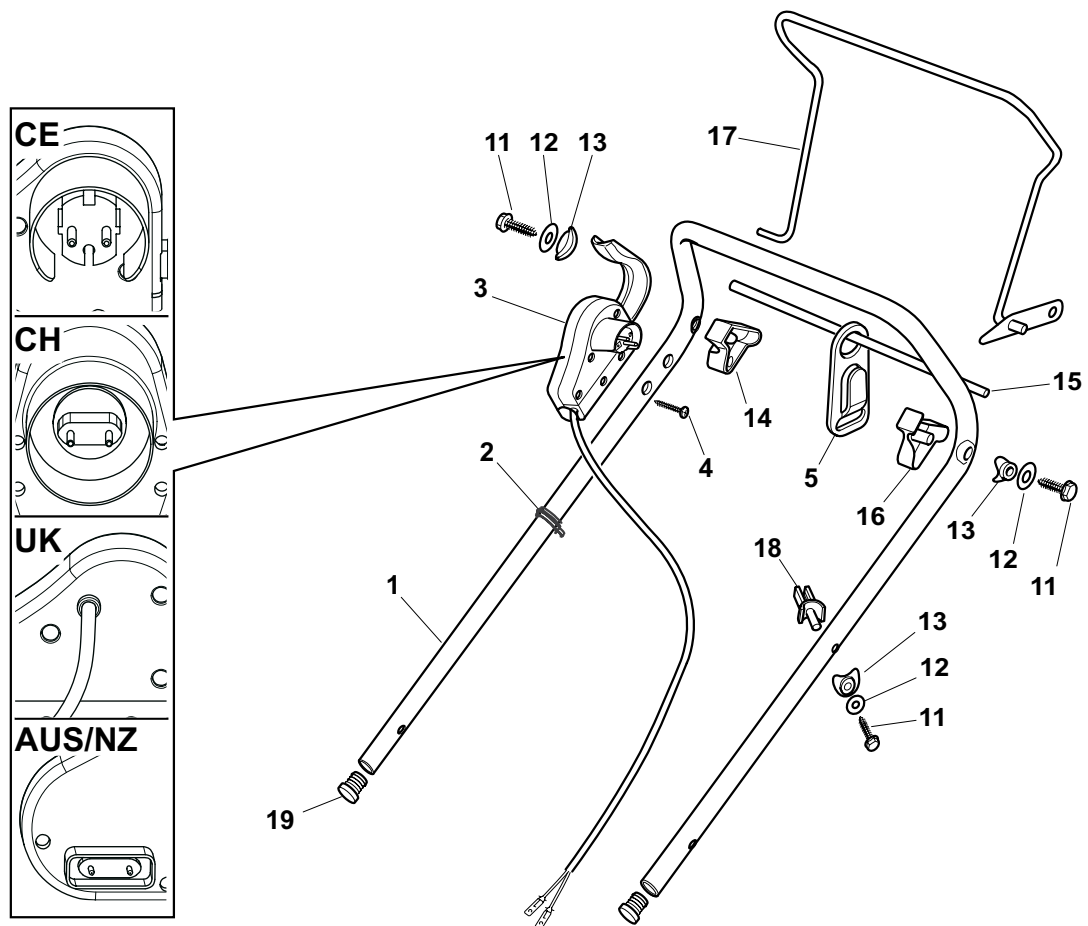

TD 480 TR ROLLER

POS.	CODE	Q.TY	DESCRIZIONE	DESCRIPTION	DESCRIPTION	BESCHREIBUNG	REMARKS
1	81006604/0	1	Manico, Parte Sup	Handle, Upper Part	Mancheron, Partie Supérieure	Holm, Oberteil	
2	22192000/1	2	Fascetta	Anchor Clamp	Collier Ancre	Bowdenzughalter	
3	81600500/1	1	Salvatore	Dead Hand Switch	Int. Main Morte	Tot Manschalter	CE
3	81600501/1	1	Salvatore	Dead Hand Switch	Int. Main Morte	Tot Manschalter	CH
3	81600502/1	1	Salvatore	Dead Hand Switch	Int. Main Morte	Tot Manschalter	UK
3	18710628/0	1	Salvatore	Dead Hand Switch	Int. Main Morte	Tot Manschalter	AUS/NZ
4	12728701/0	2	Vite	Screw	Vis	Schraube	
5	22195101/4	1	Fermacavo	Fairlead	Fixation Cable	Kabelbefestigung	
11	12735103/0	3	Vite	Screw	Vis	Schraube	
12	12523040/0	3	Rosetta	Washer	Rondelle	Scheibe	
13	22680006/1	3	Rosetta	Washer	Rondelle	Scheibe	
14	322806518/2	1	Supporto Dx	Support, R	Support D	Halter, Rechter	
15	22020320/0	1	Aggancio	Fairlead Bearing	Support Serrecable	Kabelhalter	
16	322806519/2	1	Supporto Sx	Support, L	Support G	Halter, Linker	
17	81001245/1	1	Leva Trazione	Driving Lever	Levier Traction	Antriebhebel	
18	22806520/0	1	Supporto Registro	Support, Adjuster	Support Ecrou Reg.	Halter, Regler	
19	18566112/0	2	Puntale	Cap	Bouchon	Gummistopfen