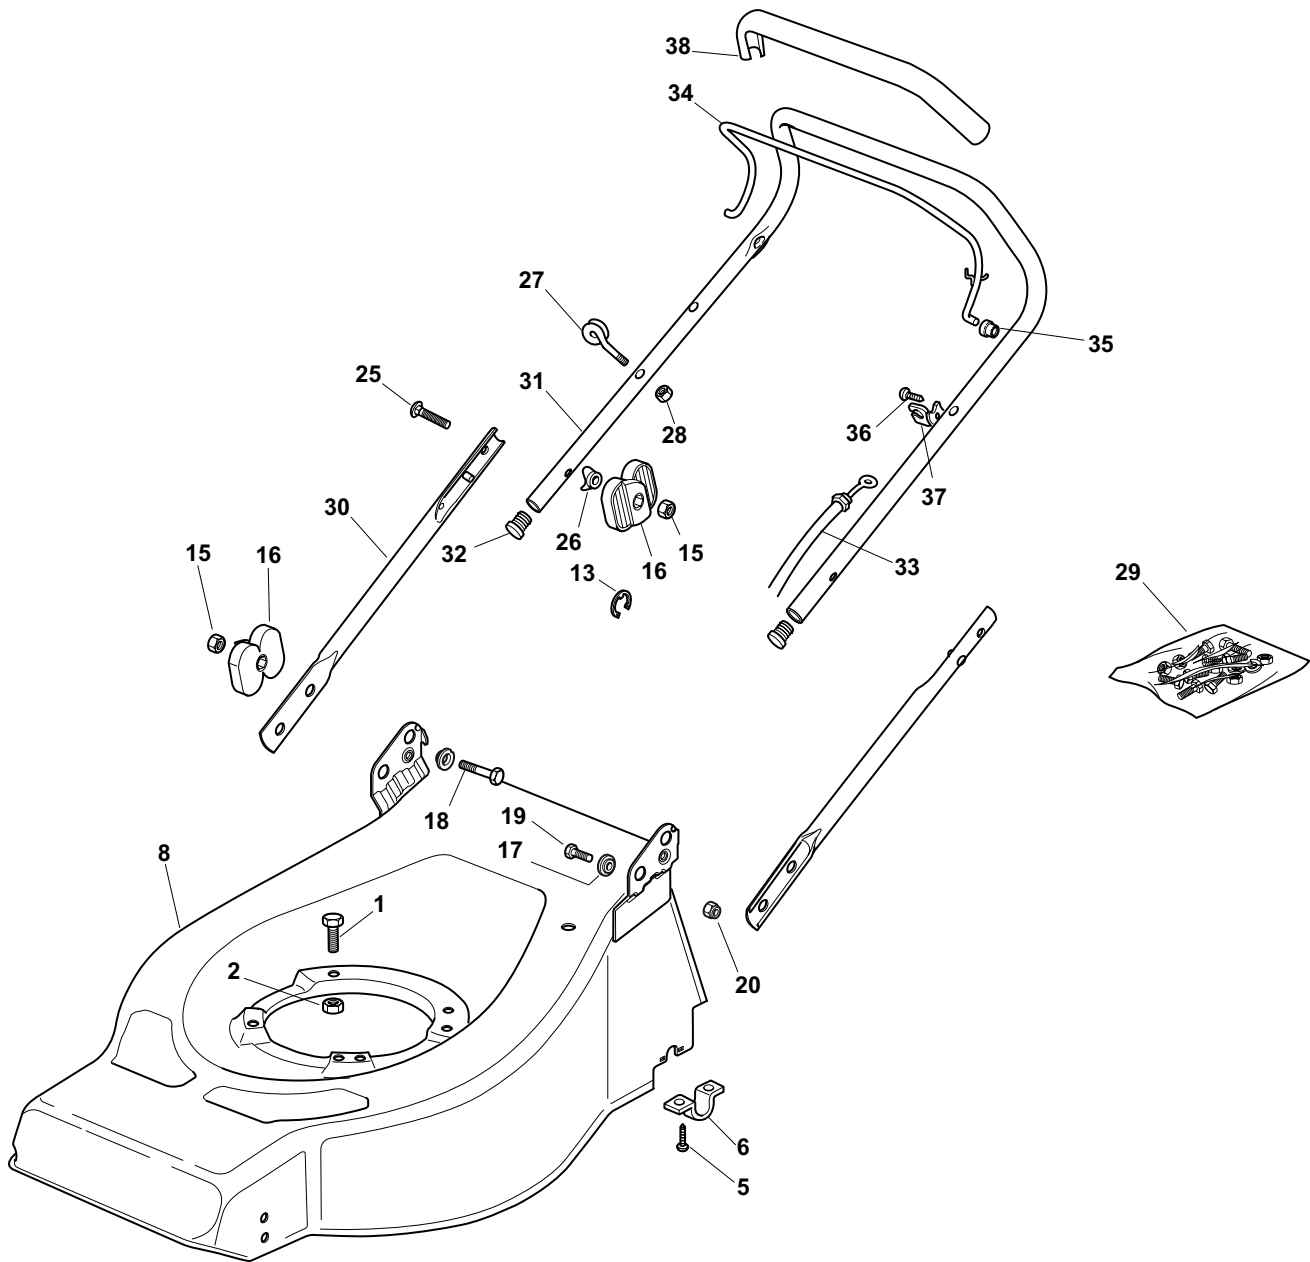

R 484 ROLLER

POS.	CODE	Q.TY	DESCRIZIONE	DESCRIPTION	DESCRIPTION	BESCHREIBUNG	REMARKS
1	12691800/0	0/1	Vite	Screw	Vis	Schraube	
1	12793701/0	3/2	Vite	Screw	Vis	Schraube	
2	12155000/0	0/1	Dado	Nut	Ecrou	Mutter	
2	12293201/0	3/2	Dado	Nut	Ecrou	Mutter	
5	12731350/0	4	Vite	Screw	Vis	Schraube	
6	22545154/0	2	Piastrina	Plate	Plaquette	Platte	
8	81002584/0	1	Chassis Grigio	Deck Grey	Châssis Gris	Gehäuse Grau	
15	12293202/0	4	Dado	Nut	Ecrou	Mutter	
16	22399803/0	4	Manopolina	Knob	Poignée	Griff	
17	22041955/0	4	Bussola	Bush	Douille	Buchse	
18	12793700/0	2	Vite	Screw	Vis	Schraube	
19	12792610/0	2	Vite	Screw	Vis	Schraube	

R 484 ROLLER

POS.	CODE	Q.TY	DESCRIZIONE	DESCRIPTION	DESCRIPTION	BESCHREIBUNG	REMARKS
1	22140223/0	1	Deflettore	Deflector	Deflecteur	Deflektor	484
2	22060199/0	1	Carter	Protection	Protection	Schutz	484
3	12728530/0	3	Vite	Screw	Vis	Schraube	
4	22291150/0	1	Inserto In Gomma	Rubber Insert	Insert De	Gummi Einsatz	