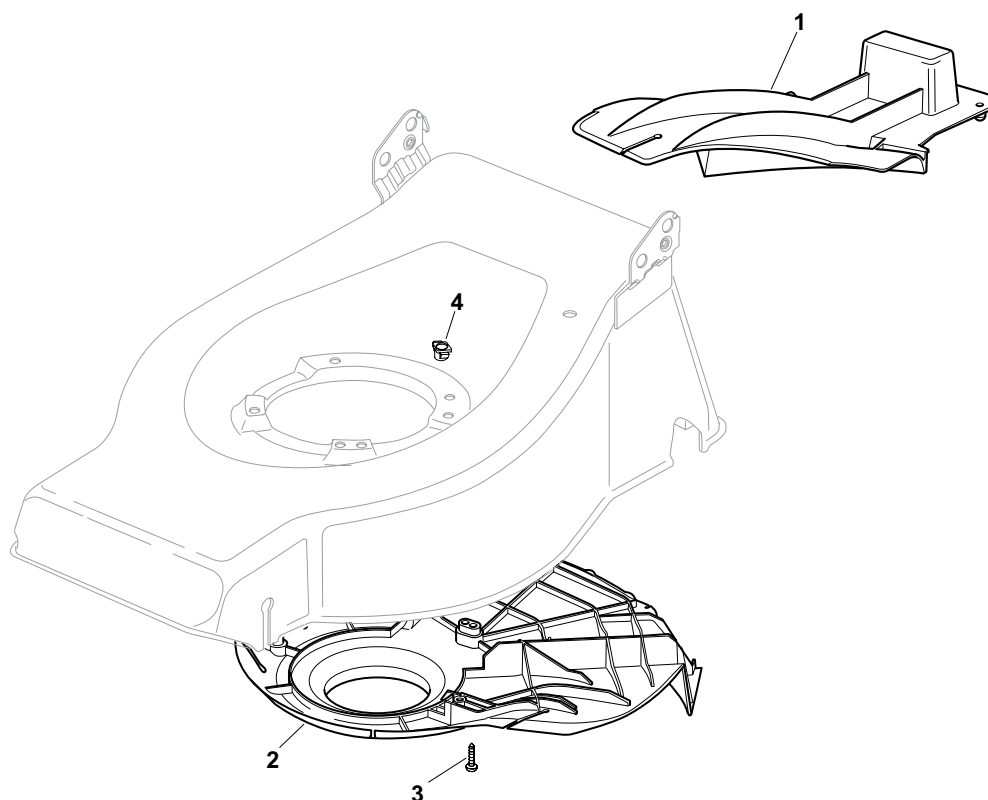

R 484 ROLLER

POS.	CODE	Q.TY	DESCRIZIONE	DESCRIPTION	DESCRIPTION	BESCHREIBUNG	REMARKS
1	22140223/0	1	Deflettore	Deflector	Deflecteur	Deflektor	484
2	22060199/0	1	Carter	Protection	Protection	Schutz	484
3	12728530/0	3	Vite	Screw	Vis	Schraube	
4	22291150/0	1	Inserto In Gomma	Rubber Insert	Insert De	Gummi Einsatz