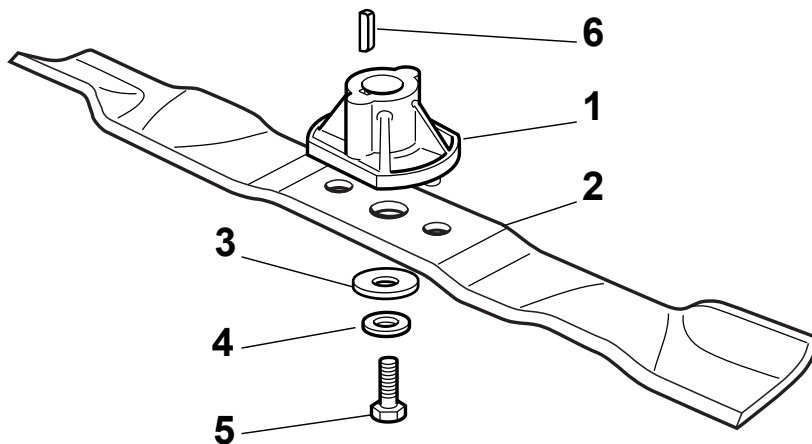

R 484 ROLLER

POS.	CODE	Q.TY	DESCRIZIONE	DESCRIPTION	DESCRIPTION	BESCHREIBUNG	REMARKS
1	22601000/0	1	Protezione	Protection	Protection	Schutz	

R 484 ROLLER

POS.	CODE	Q.TY	DESCRIZIONE	DESCRIPTION	DESCRIPTION	BESCHREIBUNG	REMARKS
1	12293200/0	2	Dado	Nut	Ecrou	Mutter	
3	12583500/0	2	Grower	Grower	Grower	Federring	
4	12523070/0	2	Rosetta	Washer	Rondelle	Scheibe	
5	22735547/0	2	Settore Regolazione Altezza	Sector, Height Adjustment	Secteur Reglage Hauteur	Sektor, Höheverstellung	
6	81005082/0	2	Supporto Ruota	Support, Wheel	Support Roue	Halter, Rad	
7	81003285/1	2	Leva Regolazione Altezza	Lever, Height Adjustment	Levier, Reglage Hauteur	Hebel, Höheverstellung	
8	22519811/0	2	Perno	Pin	Pivot	Bolzen	
9	81005084/0	2	Supporto Ruota	Support, Wheel	Support Roue	Halter, Rad	
10	81003286/0	2	Leva Regolazione Altezza	Lever, Height Adjustment	Levier, Reglage Hauteur	Hebel, Höheverstellung	

R 484 ROLLER

POS.	CODE	Q.TY	DESCRIZIONE	DESCRIPTION	DESCRIPTION	BESCHREIBUNG	REMARKS
1	22463012/2	1	Mozzo, Albero Motore Ø 22.2	Hub, Crankshaft Ø 22.2	Moyeu, Arbre Moteur Ø 22.2	Halter, Motorwelle Ø 22.2	
1	122463020/1	1	Mozzo, Albero Motore Ø 25	Hub, Crankshaft Ø 25	Moyeu, Arbre Moteur Ø 25	Halter, Motorwelle Ø 25	
2	81004346/3	1	Coltello Standard	Blade Standard	Lame Standard	Messer Standard	484
2	81004397/0	1	Coltello Alettato	Blade Winged	Lame Ailette	Messer Flügel	484
3	22160400/0	1	Disco Elastico	Elastic Washer	Rondelle Elastique	Elastischescheibe	
4	12523080/0	1	Rosetta	Washer	Rondelle	Scheibe	
5	12735698/0	1	Vite	Screw	Vis	Schraube	
6	12139100/0	1	Linguetta, Albero Motore Ø 22.2	Feather, Crankshaft Ø 22.2	Clavette, Arbre Moteur Ø 22.2	Keil, Motorwelle Ø 22.2	
6	12139150/0	1	Linguetta, Albero Motore Ø 25	Feather, Crankshaft Ø 25	Clavette, Arbre Moteur Ø 25	Keil, Motorwelle Ø 25	