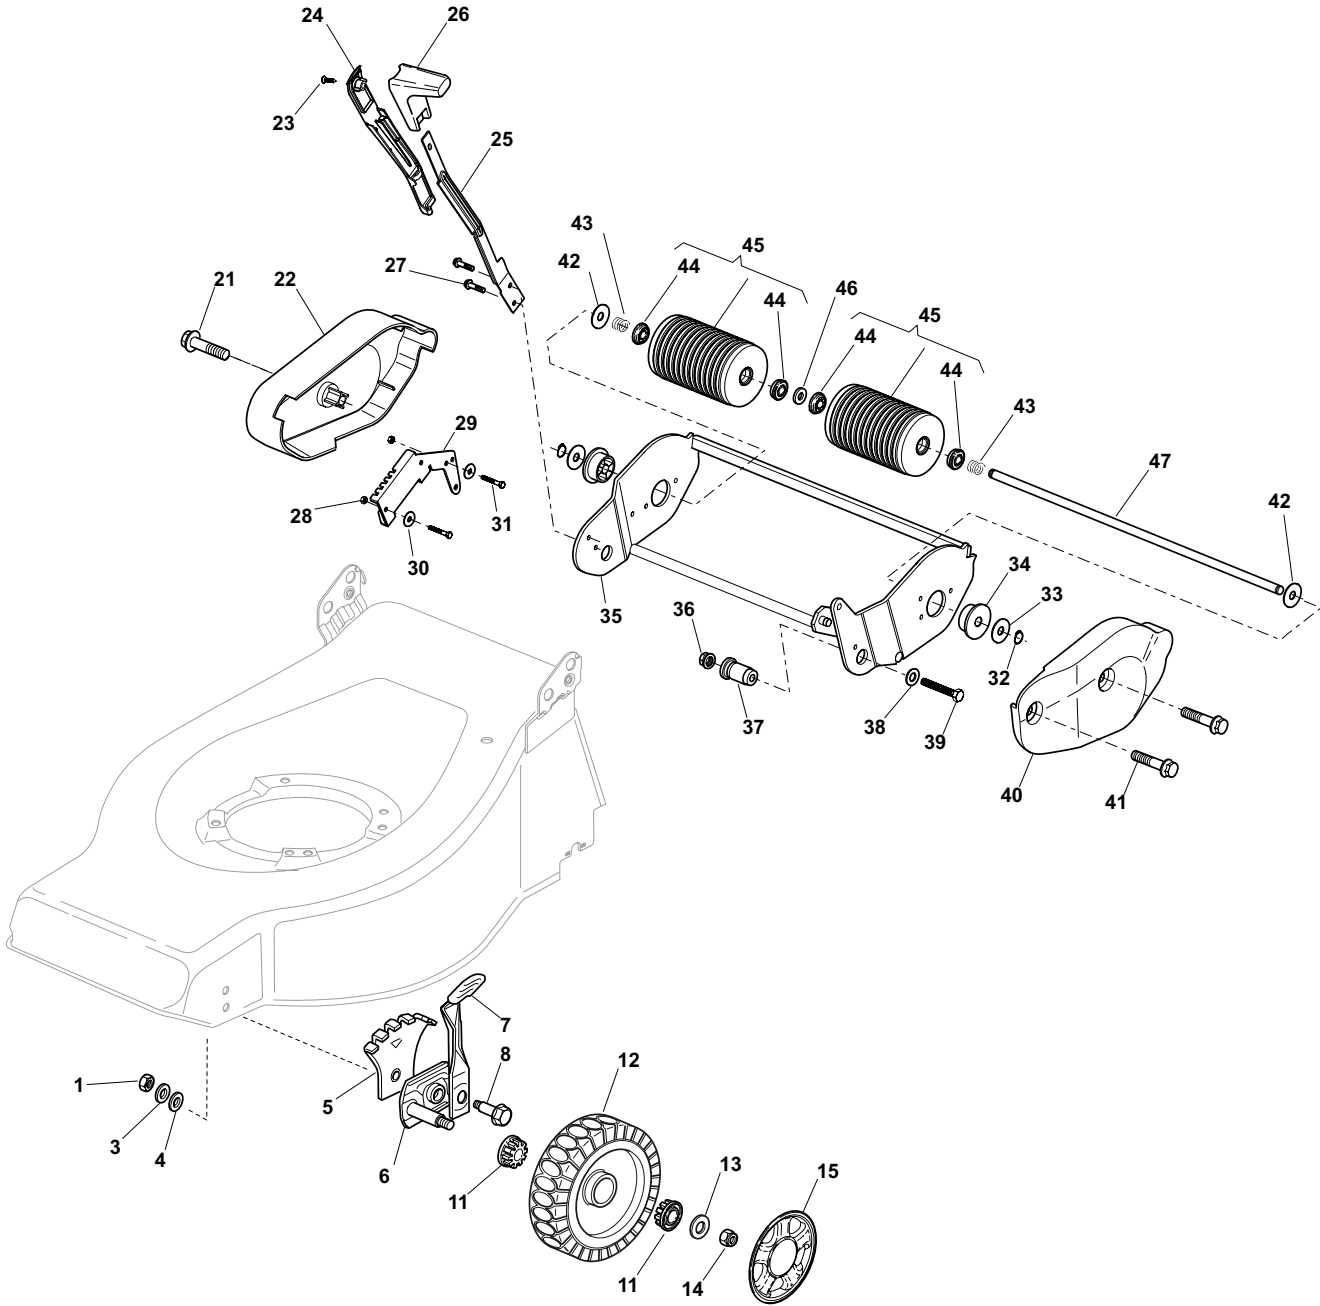

R 484 ROLLER

POS.	CODE	Q.TY	DESCRIZIONE	DESCRIPTION	DESCRIPTION	BESCHREIBUNG	REMARKS
1	12293200/0	2	Dado	Nut	Ecrou	Mutter	
3	12583500/0	2	Grower	Grower	Grower	Federring	
4	12523070/0	2	Rosetta	Washer	Rondelle	Scheibe	
5	22735547/0	2	Settore Regolazione Altezza	Sector, Height Adjustment	Secteur Reglage Hauteur	Sektor, Höheverstellung	
6	81005082/0	2	Supporto Ruota	Support, Wheel	Support Roue	Halter, Rad	
7	81003285/1	2	Leva Regolazione Altezza	Lever, Height Adjustment	Levier, Reglage Hauteur	Hebel, Höheverstellung	
8	22519811/0	2	Perno	Pin	Pivot	Bolzen	
9	81005084/0	2	Supporto Ruota	Support, Wheel	Support Roue	Halter, Rad	
10	81003286/0	2	Leva Regolazione Altezza	Lever, Height Adjustment	Levier, Reglage Hauteur	Hebel, Höheverstellung