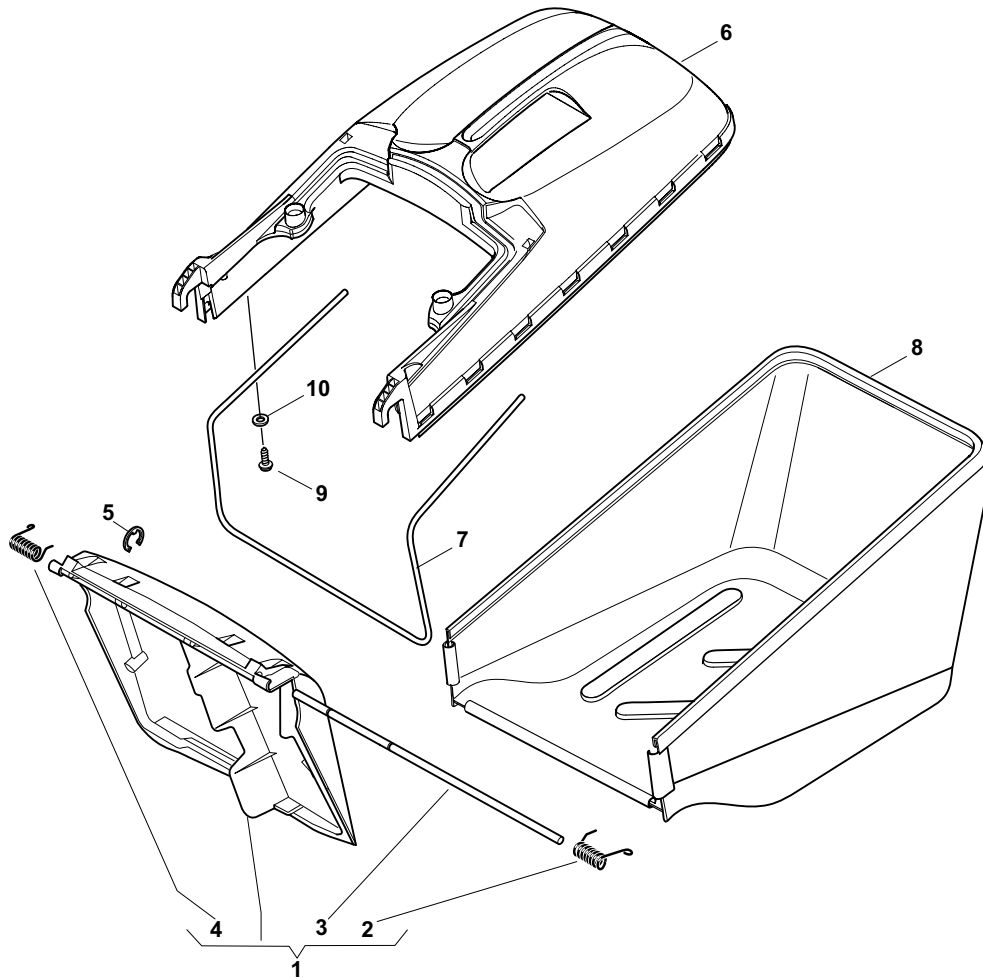

R 484 ROLLER

POS.	CODE	Q.TY	DESCRIZIONE	DESCRIPTION	DESCRIPTION	BESCHREIBUNG	REMARKS
1	381008021/2	1	Parasassi	Stone-Guard	Pare-Pierres	Prallblech	
2	22450420/1	1	Molla Sx	L Spring	Ressort G	Linke Feder	
3	22517906/1	1	Perno	Pin	Pivot	Bolzen	
4	22450410/1	1	Molla Dx	R Spring	Ressort D	Rechte Feder	
5	12000930/0	1	Anello Elastico	Snap Ring	Anneau Ressort	Sprengring	
6	22486104/1	1	Sacco, Parte Sup	Grass-Box, Upper	Sac, Partie	Korb, Oberteil	
7	22608527/0	1	Rinforzo Inf	Stiffening Lower	Réinforcement Inf	Verstärkung	
8	81002227/0	1	Sacco, Tela	Box, Fabric	Sac, Toile	Sack, Tuck	
9	12728680/0	2	Vite	Screw	Vis	Schraube	
10	12523050/0	2	Rosetta	Washer	Rondelle	Scheibe