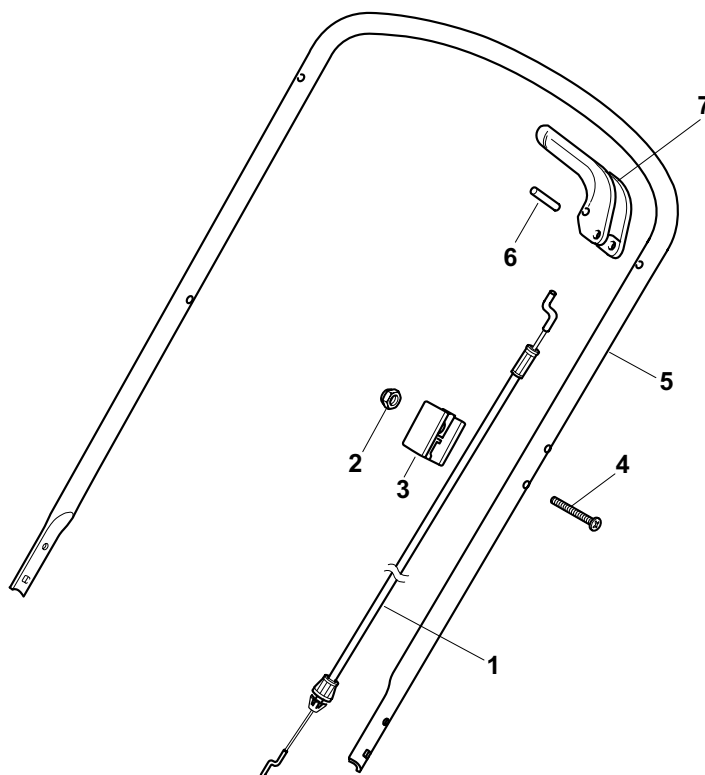

DI 474

POS.	CODE	Q.TY	DESCRIZIONE	DESCRIPTION	DESCRIPTION	BESCHREIBUNG	REMARKS
1	181000762/0	1	Cavo Freno Motore	Cable, Thread Engine Brake	Cable Frein Moteur	Kabel, Motorbremse	(B&S 450-500 Series)
1	181000762/0	1	Cavo Freno Motore	Cable, Thread Engine Brake	Cable Frein Moteur	Kabel, Motorbremse	(Ggp 140cc)
1	81000705/0	1	Cavo Freno Motore	Cable, Thread Engine Brake	Cable Frein Moteur	Kabel, Motorbremse	(Ggp 150cc)
1	181000762/0	1	Cavo Freno Motore	Cable, Thread Engine Brake	Cable Frein Moteur	Kabel, Motorbremse	(Ggp 160cc)
2	12154510/0	1	Dado	Nut	Ecrou	Mutter	
3	22551640/0	1	Piastrina	Plate	Plaquette	Plättchen	(GGP)
4	12727783/0	1	Vite	Screw	Vis	Schraube	
5	81006615/1	1	Manico, Parte Sup	Handle, Upper Part	Mancheron, Partie Supérieure	Holm, Oberteil	
6	12645710/0	1	Spina	Pin	Goupille	Stift	
7	322321700/1	1	Leva Freno Motore	Lever, Engine Brake	Levier Frein Moteur	Hebel, Motorbremse