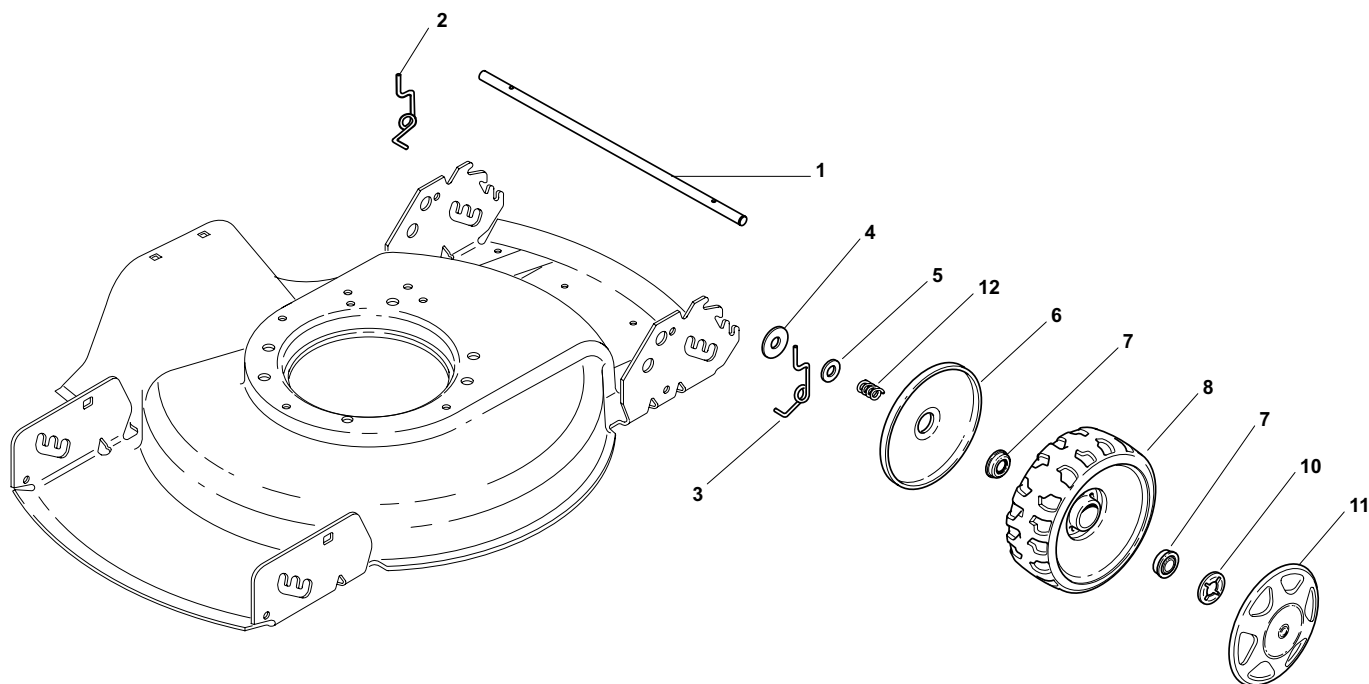

DI 474

POS.	CODE	Q.TY	DESCRIZIONE	DESCRIPTION	DESCRIPTION	BESCHREIBUNG	REMARKS
1	22033395/0	2	Asse	Axle	Axe	Achse	
2	22450442/0	2	Molla Dx	R Spring	Ressort D	Rechte Feder	
3	22450441/0	2	Molla Sx	L Spring	Ressort G	Linke Feder	
4	22671654/0	4	Rondella	Washer	Rondelle	Scheibe	
5	22671659/0	4	Rondella	Washer	Rondelle	Scheibe	
6	22600095/0	4	Protezione	Protection	Protection	Schutz	
7	22122200/0	8	Cuscinetto	Bearing	Coussinet	Lager	
8	22686091/1	4	Ruota Ø 165	Wheel Ø 165	Roue Ø 165	Rad Ø 165	
10	22020050/0	4	Anello Elastico	Snap Ring	Anneau Ressort	Sprengring	
11	-	4	Coprimezzo	Hub Cap	Couvre-Moyeu	Radkappe	(See Enclosure 1)
12	22430215/0	4	Molla	Spring	Ressort	Feder