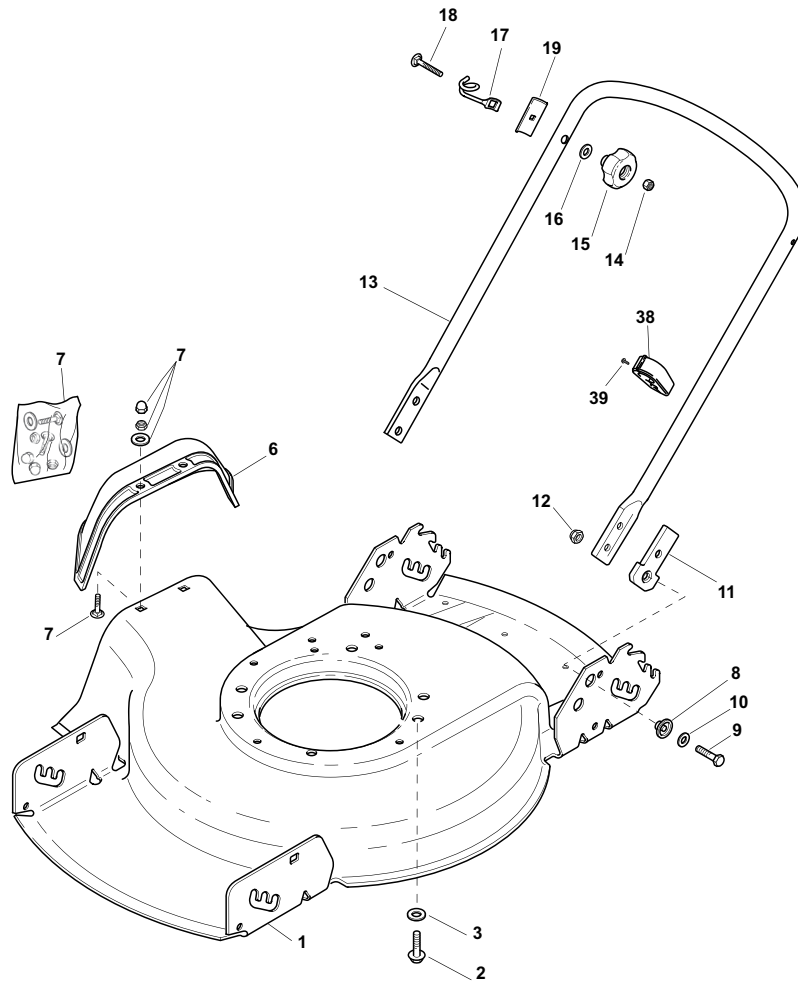

DI 474

POS.	CODE	Q.TY	DESCRIZIONE	DESCRIPTION	DESCRIPTION	BESCHREIBUNG	REMARKS
1	81002984/0	1	Chassis Giallo	Deck Yellow	Châssis Jaune	Gehäuse Gelb	
2	112735108/1	3	Vite	Screw	Vis	Schraube	
3	12521355/0	3	Rosetta	Washer	Rondelle	Scheibe	
6	22600159/0	1	Protezione	Protection	Protection	Schutz	
7	81008502/0	1	Dotazione Viteria	Outfit, Screws	Dotation Visserie	Satz, Schrauben	
8	22041958/0	4	Bussola Isolamento	Isolation Compass	Boussole De Isolement	Absonderung Kompas	
9	12793701/0	4	Vite	Screw	Vis	Schraube	
10	22671651/0	4	Rosetta	Washer	Rondelle	Scheibe	
11	22551577/0	2	Piastrina Isolamento	Plate	Plaquette	Platte	
12	12155000/0	4	Dado	Nut	Ecrou	Mutter	
13	81006639/0	1	Manico, Parte Inf	Handle, Lower Part	Mancheron, Partie Inferieure	Holm, Unterteil	
14	12361005/0	2	Dado	Nut	Ecrou	Mutter	
15	22399810/0	2	Manopolina	Knob	Poignée	Griff	
16	12521350/0	2	Rosetta	Washer	Rondelle	Scheibe	
17	22430311/0	1	Molla Guida	Guide Spring	Ressort De Guide	Feder Führer	
18	12820655/0	2	Vite	Screw	Vis	Schraube	
19	22545137/0	2	Piastrina Fissaggio Manico	Plate For Handle Fastening	Plaquette Fixage Mancheron	Platte Holmbefestigung	
38	22192001/0	1	Fascetta Ancoraggio	Anchor Clamp	Collier Ancrage	Bowdenzughalter	
39	12728691/0	1	Vite	Screw	Vis	Schraube