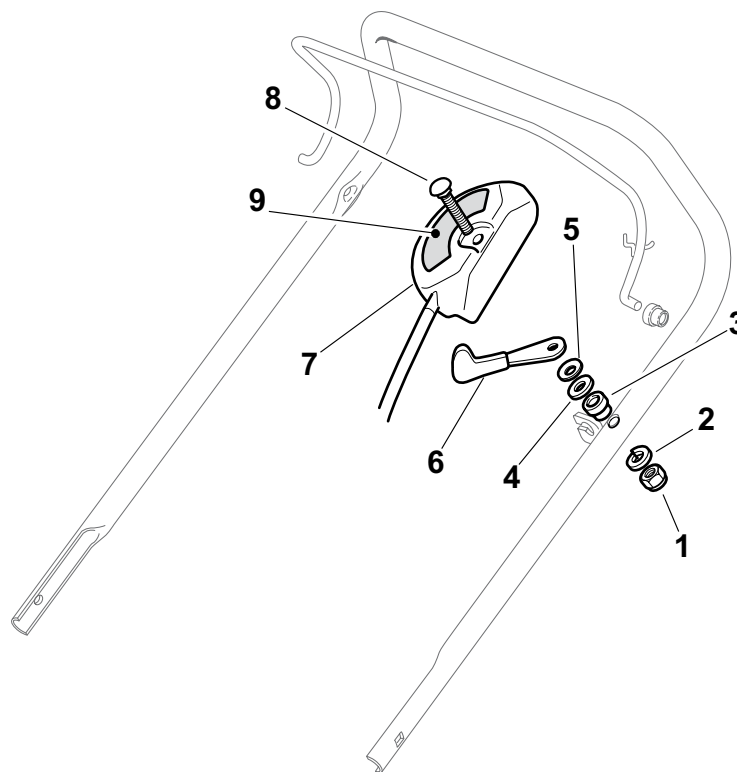

DI 474

POS.	CODE	Q.TY	DESCRIZIONE	DESCRIPTION	DESCRIPTION	BESCHREIBUNG	REMARKS
1	12291000/0	1	Dado	Nut	Ecrou	Mutter	
2	12581500/0	1	Grower	Grower	Grower	Federring	
3	22171005/0	1	Distanziale	Spacer	Entretoise	Distanzring	
4	12521360/0	1	Rosetta	Washer	Rondelle	Scheibe	
5	12508100/0	1	Rosetta Elastica	Spring Washer	Rondelle Elastique	Elastische Scheibe	
6	81007279/1	1	Leva, Acceleratore	Lever, Throttle	Levier, Accelérateur	Hebel, Beshleuniger	(B&S 625-675-700 Series - Honda - Ggp 140-160-196 cc)
6	81007220/0	1	Leva, Acceleratore	Lever, Throttle	Levier, Accelérateur	Hebel, Beshleuniger	(B&S 450-500 Series - Ggp 150 cc)
7	81007080/0	1	Cavo Acceleratore	Throttle Cable	Cable, Accelérateur	Gashebel Kabel	
8	12815000/0	1	Vite	Screw	Vis	Schraube	
9	14356703/0	1	Etichetta	Label	Etiquette	Etikette	(B&S)
9	114356905/0	1	Etichetta	Label	Etiquette	Etikette	(B&S 700 series DOV)
9	14356702/0	1	Etichetta	Label	Etiquette	Etikette	(GGP)
9	114364264/0	1	Etichetta	Label	Etiquette	Etikette	AVS (GGP 160-196)
9	14356702/0	1	Etichetta	Label	Etiquette	Etikette	(Honda)
9	114356905/0	1	Etichetta	Label	Etiquette	Etikette	(Honda GCV 160-190 Autochoke)