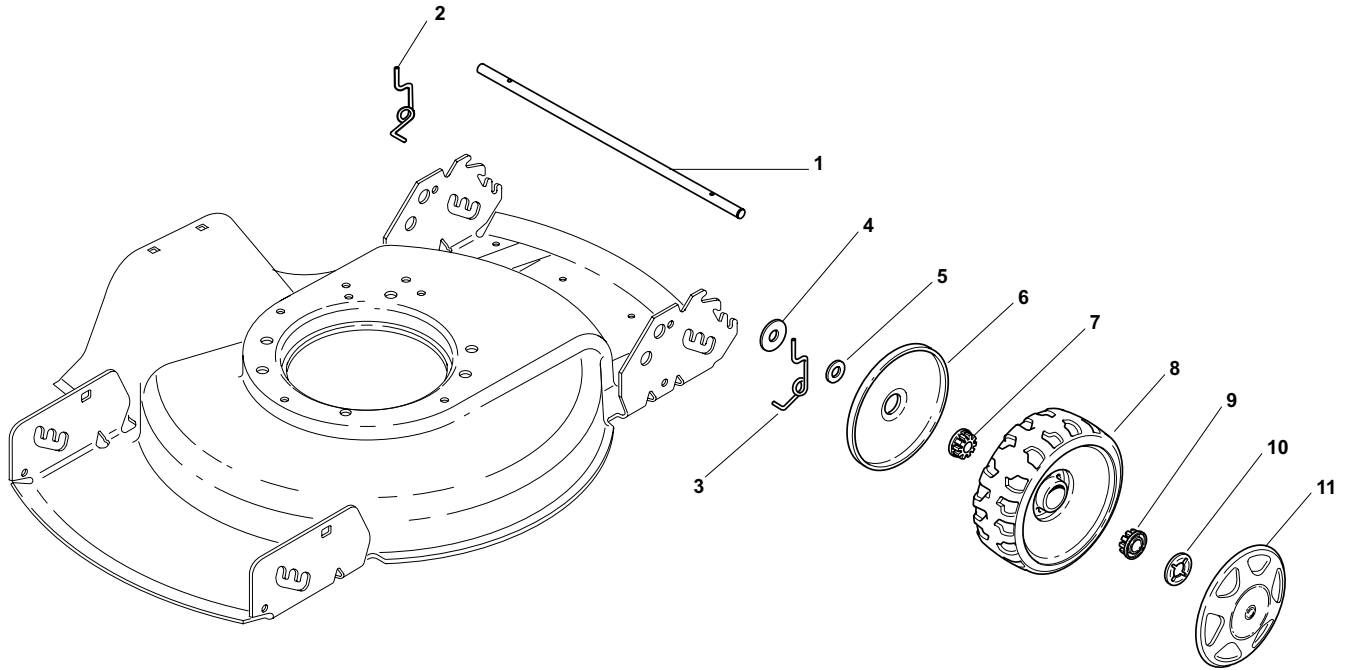

DI 474

POS.	CODE	Q.TY	DESCRIZIONE	DESCRIPTION	DESCRIPTION	BESCHREIBUNG	REMARKS
1	22033395/0	2	Asse	Axle	Axe	Achse	
2	22450442/0	2	Molla Dx	R Spring	Ressort D	Rechte Feder	
3	22450441/0	2	Molla Sx	L Spring	Ressort G	Linke Feder	
4	22671654/0	4	Rondella	Washer	Rondelle	Scheibe	
5	22671659/0	4	Rondella	Washer	Rondelle	Scheibe	
6	22600095/0	4	Protezione	Protection	Protection	Schutz	
7	22034515/1	4	Bussola	Bush	Douille	Buchse	
8	22686091/1	4	Ruota Ø 165	Wheel Ø 165	Roue Ø 165	Rad Ø 165	
9	22034508/0	4	Bussola	Bush	Douille	Buchse	
10	22020050/0	4	Anello Elastico	Snap Ring	Anneau Ressort	Sprengring	
11	-	4	Coprizzo	Hub Cap	Couvre-Moyeu	Radkappe	(See Enclosure 1)