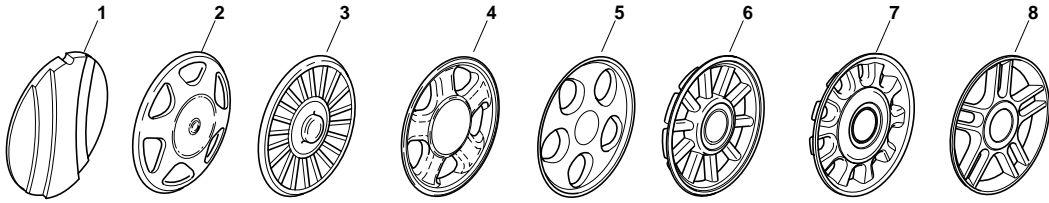

ENCLOSURE 2

POS.	CODE	Q.TY	DESCRIZIONE	DESCRIPTION	DESCRIPTION	BESCHREIBUNG	REMARKS
1	22110251/0		Coprimezzo Bianco	Hub Cap White	Couvre-Moyeu	Radkappe Weiße	
1	22110253/0		Coprimezzo Giallo	Hub Cap Yellow	Couvre-Moyeu	Radkappe Gelbe	
1	22110256/0		Coprimezzo Rosso	Hub Cap Red	Couvre-Moyeu	Radkappe Rote	
2	22110313/0		Coprimezzo Bianco	Hub Cap White	Couvre-Moyeu	Radkappe Weiße	
2	22110314/0		Coprimezzo Grigio	Hub Cap Grey	Couvre-Moyeu Gris	Radkappe Grau	
3	22110348/0		Coprimezzo Grigio	Hub Cap Grey	Couvre-Moyeu Gris	Radkappe Grau	
4	22110382/0		Coprimezzo Grigio	Hub Cap Grey	Couvre-Moyeu Gris	Radkappe Grau	
5	22110417/0		Coprimezzo Grigio	Hub Cap Grey	Couvre-Moyeu Gris	Radkappe Grau	
6	22110496/0		Coprimezzo Grigio	Hub Cap Grey	Couvre-Moyeu Gris	Radkappe Grau	
7	22110494/0		Coprimezzo Grigio	Hub Cap Grey	Couvre-Moyeu Gris	Radkappe Grau	
8	22110492/0		Coprimezzo Grigio	Hub Cap Grey	Couvre-Moyeu Gris	Radkappe Grau