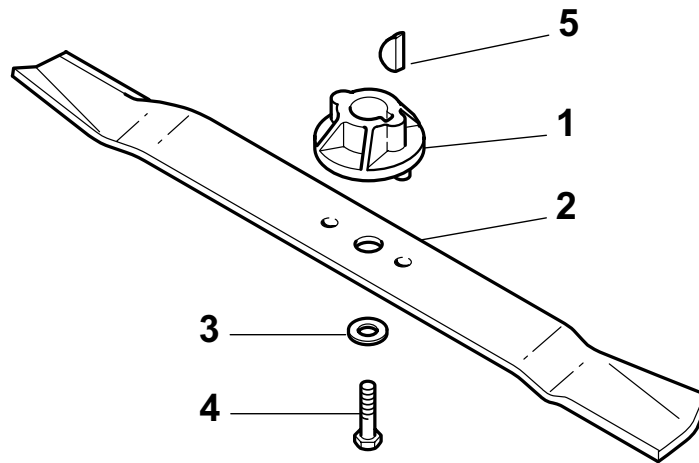

DI 474

POS.	CODE	Q.TY	DESCRIZIONE	DESCRIPTION	DESCRIPTION	BESCHREIBUNG	REMARKS
1	22465617/0	1	Mozzo	Hub	Moyeu	Halter	
2	81004124/1	1	Coltello Standard	Blade Standard	Lame Standard	Messer Standard	
3	12530140/0	1	Rosetta	Washer	Rondelle	Scheibe	
4	12735694/0	1	Vite	Screw	Vis	Schraube	
5	12139100/0	1	Linguetta	Feather	Clavette	Keil