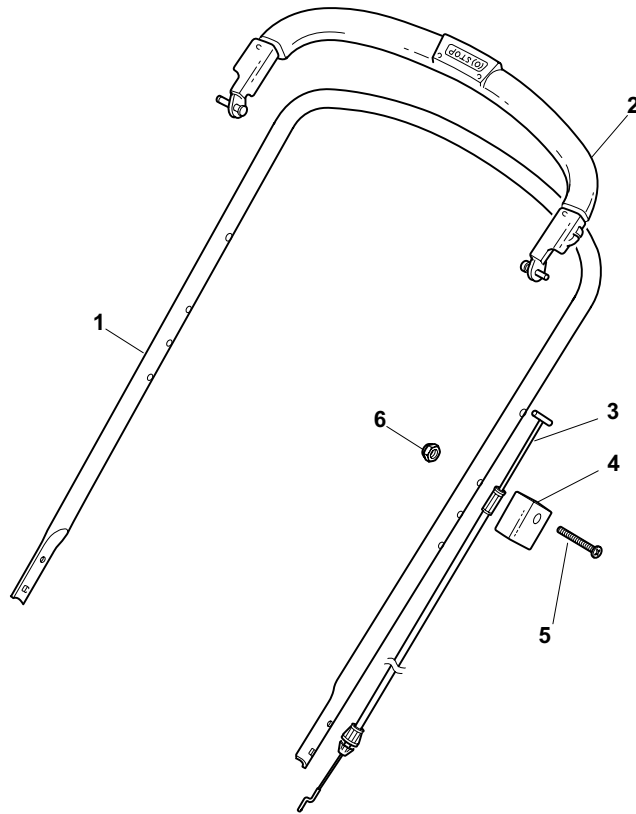

DI 474

POS.	CODE	Q.TY	DESCRIZIONE	DESCRIPTION	DESCRIPTION	BESCHREIBUNG	REMARKS
1	181000762/0	1	Cavo Freno Motore	Cable, Thread Engine Brake	Cable Frein Moteur	Kabel, Motorbremse	(B&S 450-500 Series)
1	181000762/0	1	Cavo Freno Motore	Cable, Thread Engine Brake	Cable Frein Moteur	Kabel, Motorbremse	(Ggp 140cc)
1	81000705/0	1	Cavo Freno Motore	Cable, Thread Engine Brake	Cable Frein Moteur	Kabel, Motorbremse	(Ggp 150cc)
1	181000762/0	1	Cavo Freno Motore	Cable, Thread Engine Brake	Cable Frein Moteur	Kabel, Motorbremse	(Ggp 160cc)
2	12154510/0	1	Dado	Nut	Ecrou	Mutter	
3	22551640/0	1	Piastrina	Plate	Plaquette	Plättchen	(GGP)
4	12727783/0	1	Vite	Screw	Vis	Schraube	
5	81006615/1	1	Manico, Parte Sup	Handle, Upper Part	Mancheron, Partie Supérieure	Holm, Oberteil	
6	12645710/0	1	Spina	Pin	Goupille	Stift	
7	322321700/1	1	Leva Freno Motore	Lever, Engine Brake	Levier Frein Moteur	Hebel, Motorbremse	

DI 474

POS.	CODE	Q.TY	DESCRIZIONE	DESCRIPTION	DESCRIPTION	BESCHREIBUNG	REMARKS
1	81006618/1	1	Manico, Parte Sup	Handle, Upper Part	Mancheron, Partie Supérieure	Holm, Oberteil	
2	81003298/1	1	Leva Freno Motore	Lever, Engine Brake	Levier Frein Moteur	Hebel, Motorbremse	
3	81000685/0	1	Cavo Freno Motore	Cable, Thread Engine Brake	Cable Frein Moteur	Kabel, Motorbremse	(B&S 450-500 Series)
3	81000685/0	1	Cavo Freno Motore	Cable, Thread Engine Brake	Cable Frein Moteur	Kabel, Motorbremse	(Ggp 140cc)
3	81000685/0	1	Cavo Freno Motore	Cable, Thread Engine Brake	Cable Frein Moteur	Kabel, Motorbremse	(Ggp 150cc)
3	81000685/0	1	Cavo Freno Motore	Cable, Thread Engine Brake	Cable Frein Moteur	Kabel, Motorbremse	(Ggp 160cc)
4	22551640/0	1	Piastrina	Plate	Plaquette	Plättchen	
5	12727783/0	1	Vite	Screw	Vis	Schraube	
6	12154510/0	1	Dado	Nut	Ecrou	Mutter	