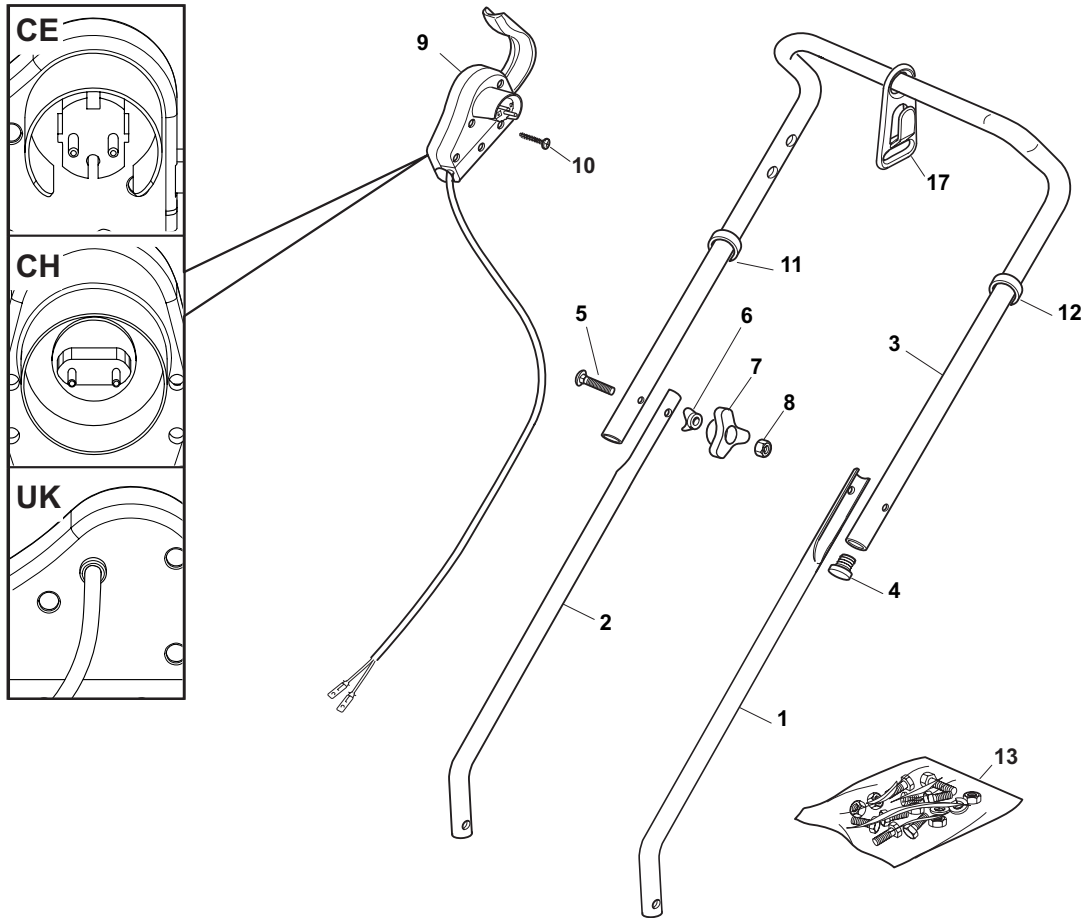

C 390

POS.	CODE	Q.TY	DESCRIZIONE	DESCRIPTION	DESCRIPTION	BESCHREIBUNG	REMARKS
1	81006940/1	1	Manico, Parte Inf Sx	Handle, L Lower	Mancheron, Partie Inférieure G	Holm, Linke Unterteil	
2	81006939/1	1	Manico, Parte Inf Dx	Handle, R Lower	Mancheron, Partie Inférieure D	Holm, Rechte Unterteil	
3	81006941/4	1	Manico, Parte Sup	Handle, Upper Part	Mancheron, Partie Sup.	Holm, Oberteil	
4	18566112/0	2	Puntale	Cap	Bouchon	Gummistopfen	
5	12819120/0	2	Vite	Screw	Vis	Schraube	
6	22680006/1	2	Rosetta	Washer	Rondelle	Scheibe	
7	22399900/0	2	Manopolina	Knob	Poignée	Griff	
8	12293200/0	2	Dado	Nut	Ecrou	Mutter	
9	81600500/1	1	Salvatore	Dead Hand Switch	Int. Main Morte	Tot Manschalter	CE
9	81600501/1	1	Salvatore	Dead Hand Switch	Int. Main Morte	Tot Manschalter	CH
9	81600502/1	1	Salvatore	Dead Hand Switch	Int. Main Morte	Tot Manschalter	UK
10	12728701/0	2	Vite	Screw	Vis	Schraube	
11	22192000/1	1	Fascetta	Anchor Clamp	Collier Ancrage	Bowdenzughalter	
12	22192151/0	1	Fermacavo	Fairlead	Fixation Cable	Kabelbefestigung	
13	81008669/0	1	Dotazione Viteria	Outfit, Screws	Dotation Visserie	Satz, Schrauben	