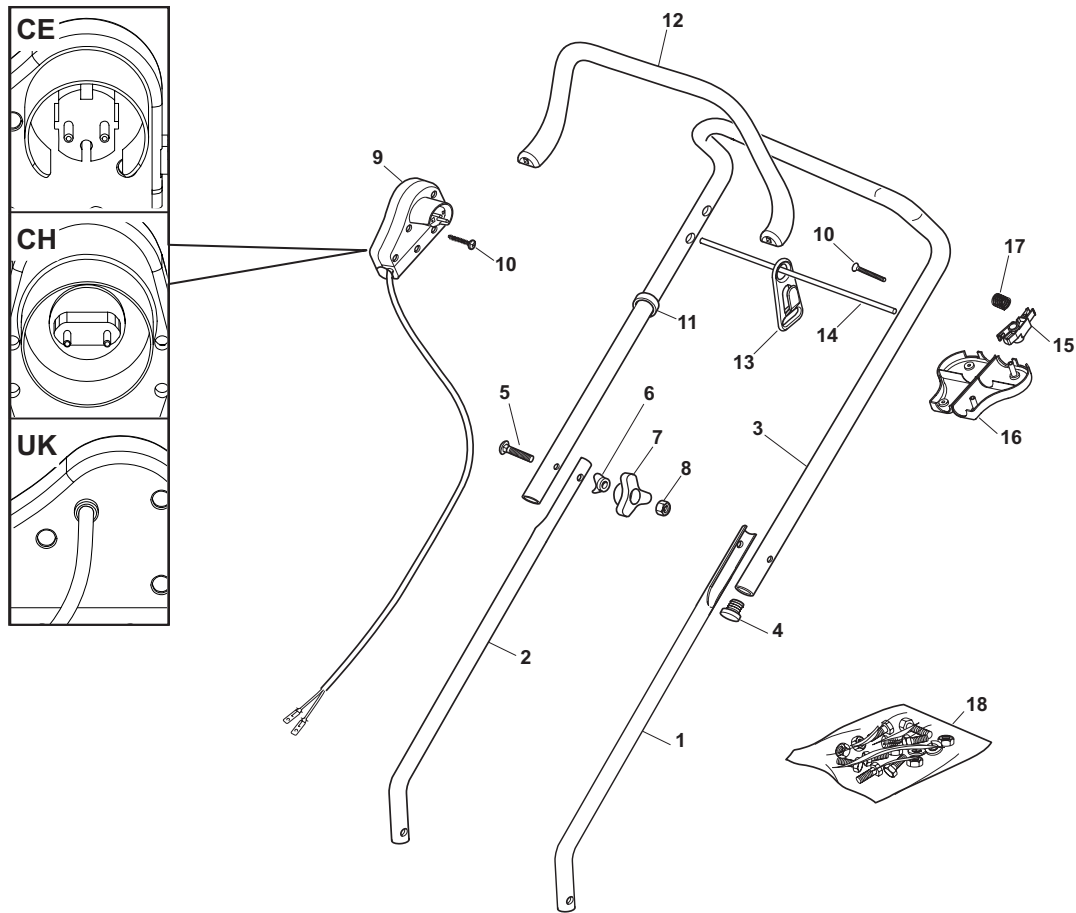

C 390

POS.	CODE	Q.TY	DESCRIZIONE	DESCRIPTION	DESCRIPTION	BESCHREIBUNG	REMARKS
1	81006940/1	1	Manico, Parte Inf Sx	Handle, L Lower	Mancheron, Partie Inferieure G	Holm, Linke Unterteil	
2	81006939/1	1	Manico, Parte Inf Dx	Handle, R Lower	Mancheron, Partie Inferieure D	Holm, Rechte Unterteil	
3	81006941/4	1	Manico, Parte Sup	Handle, Upper Part	Mancheron, Partie Sup.	Holm, Oberteil	
4	18566112/0	2	Puntale	Cap	Bouchon	Gummistopfen	
5	12819120/0	2	Vite	Screw	Vis	Schraube	
6	22680006/1	2	Rosetta	Washer	Rondelle	Scheibe	
7	22399900/0	2	Manopolina	Knob	Poignée	Griff	
8	12293200/0	2	Dado	Nut	Ecrou	Mutter	
9	381600503/2	1	Salvatore	Dead Hand Switch	Int. Main Morte	Tot Manschalter	CE
9	381600505/2	1	Salvatore	Dead Hand Switch	Int. Main Morte	Tot Manschalter	UK
9	381600504/2	1	Salvatore	Dead Hand Switch	Int. Main Morte	Tot Manschalter	CH
10	12728701/0	4	Vite	Screw	Vis	Schraube	
11	22192000/1	1	Fascetta	Anchor Clamp	Collier Ancre	Bowdenzughalter	
12	322322880/1	1	Leva Freno Motore, Nero	Lever, Engine Brake	Levier Frein Moteur	Hebel, Motorbremse	
12	322322883/1	1	Leva Freno Motore, Giallo	Lever, Engine Brake	Levier Frein Moteur	Hebel, Motorbremse	
13	22195101/4	1	Fermacavo	Fairlead	Fixation Cable	Kabelbefestigung	
14	22010250/0	1	Asta Aggancio Fermacavo	Rod, Fairlead Bearing	Tige Support Serrecable	Stange, Kabelhalter	
15	322230350/1	1	Fulcro	Fulcrum Pin	Point D'Appui	Gelenkpunkt	
16	22785144/0	1	Supporto	Support	Support	Halter	
17	22450115/0	1	Molla	Spring	Ressort	Feder	
18	81008669/0	1	Dotazione Viteria	Outfit, Screws	Dotation Visserie	Satz, Schrauben