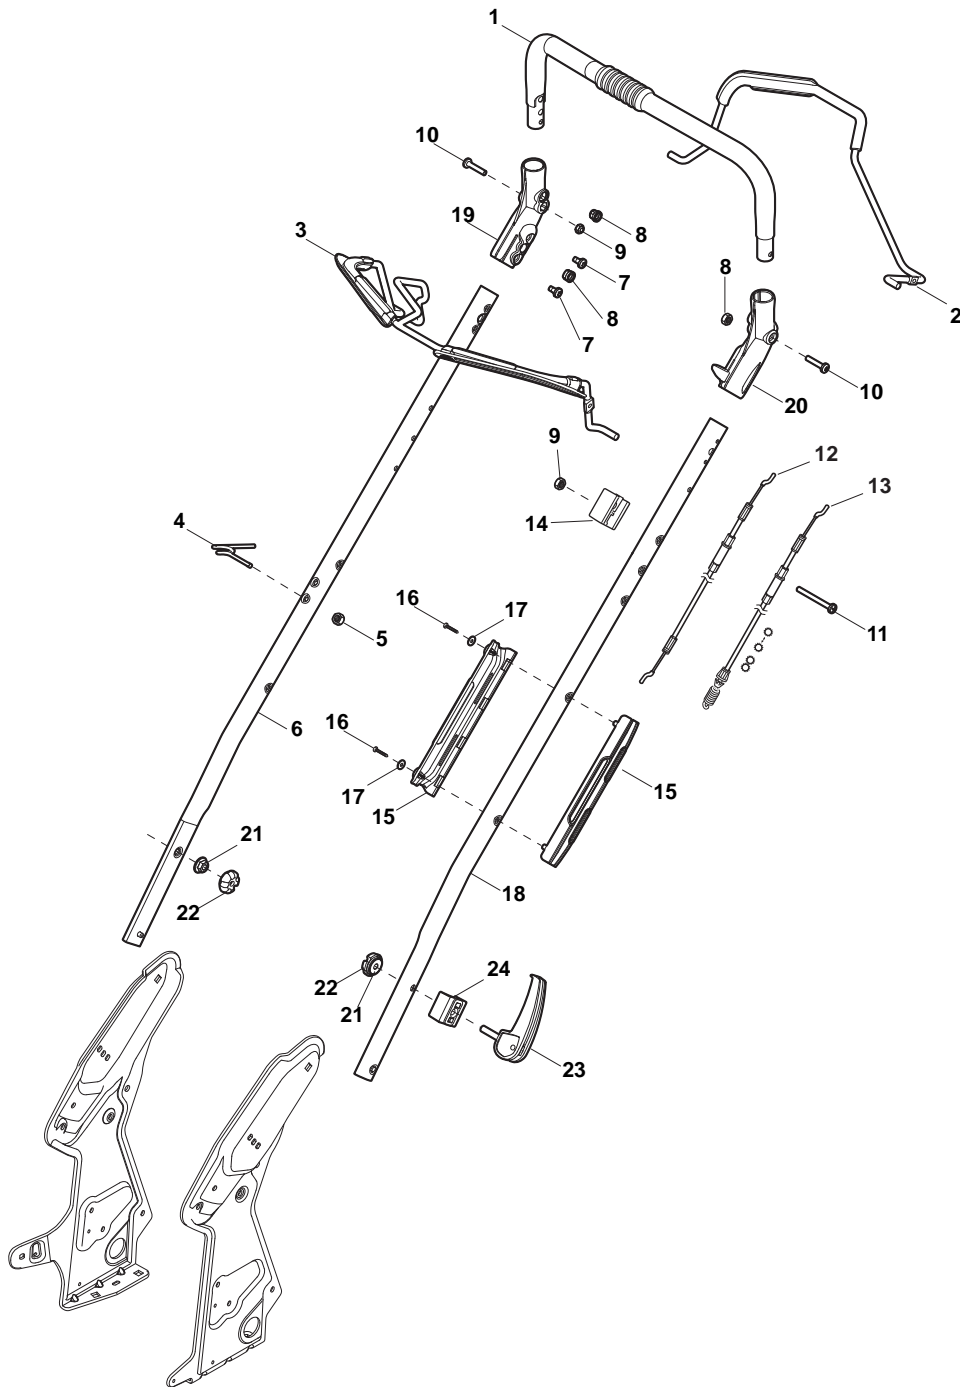

DML

554 TR	554 W TR	554 TR 4S	554 W TR 4S
554 TR-E	554 W TR-E	554 TR-E 4S	554 W TR-E 4S

POS.	CODE	Q.TY	DESCRIZIONE	DESCRIPTION	DESCRIPTION	BESCHREIBUNG	REMARKS
1	381006670/2	1	Impugnatura Manico	Handgrip	Poignée	Handgriff	
2	381003349/0	1	Leva Trazione	Lever, Driving	Levier Traction	Hebel, Antrieb	
3	381003344/0	1	Leva Freno Motore	Lever, Engine Brake	Levier Frein Moteur	Hebel, Motorbremse	
4	22430309/0	1	Molla Guida	Guide Spring	Ressort De Guide	Feder Führer	
5	12154330/0	1	Dado	Nut	Ecrou	Mutter	
6	381006895/0	1	Manico Nero, Parte Dx	Handle Black, R	Mancheron Noire, D	Holm Schwarz, Rechte	
6	381006821/0	1	Manico Grigio, Parte Dx	Handle Grey, R	Mancheron Gris, D	Holm Grau, Rechte	
7	112735662/1	4	Vite	Screw	Vis	Schraube