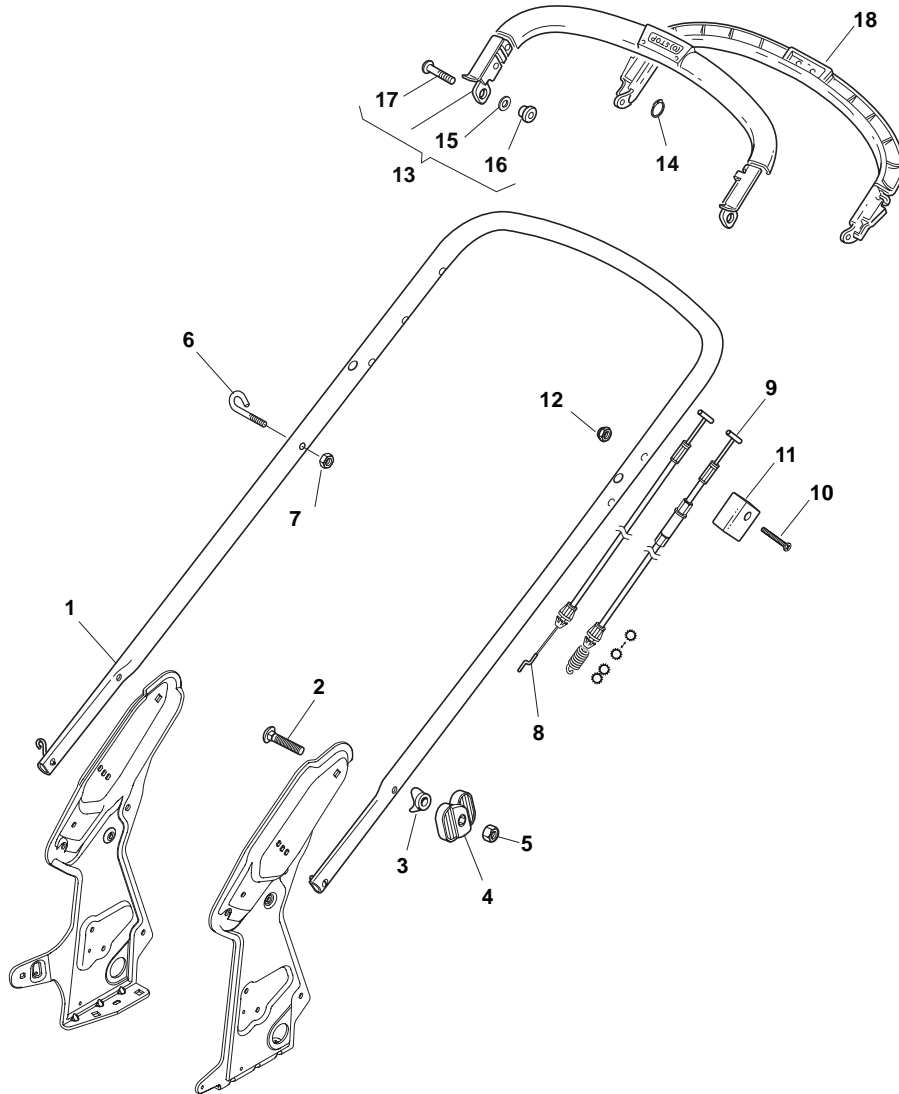

POS.	CODE	Q.TY	DESCRIZIONE	DESCRIPTION	DESCRIPTION	BESCHREIBUNG	REMARKS
50	112815270/0	2	Vite	Screw	Vis	Schraube	
51	122671664/0	2	Distanziale	Spacer	Entretoise	Distanzring	
52	12540040/0	2	Rosetta	Washer	Rondelle	Scheibe	
53	325160039/0	6	Distanziale	Spacer	Entretoise	Distanzring	
54	112794986/0	1	Vite	Screw	Vis	Schraube	
55	112727799/0	2	Vite	Screw	Vis	Schraube	
56	12521350/0	1	Rondella	Washer	Rondelle	Scheibe	
57	12155000/0	1	Dado	Nut	Ecrou	Mutter	
58	381608501/0	1	Rinforzo Inf	Stiffening Lower	Réforcement Inf	Verstärkung	

554 W TR-E 4S

POS.	CODE	Q.TY	DESCRIZIONE	DESCRIPTION	DESCRIPTION	BESCHREIBUNG	REMARKS
1	381006877/0	1	Manico, Parte Sup	Handle, Upper Part	Mancheron, Partie Superieure	Holm, Oberteil	
2	12819120/0	2	Vite	Screw	Vis	Schraube	
3	22680006/1	2	Rosetta	Washer	Rondelle	Scheibe	
4	22399803/0	2	Manopolina	Knob	Poignée	Griff	
5	12293200/0	2	Dado	Nut	Ecrou	Mutter	
6	22430313/0	1	Molla Guida	Guide Spring	Ressort De Guide	Feder Führer	
7	12154510/0	1	Dado	Nut	Ecrou	Mutter	
8	181030062/0	1	Cavo Freno Motore	Cable, Thread Engine Brake	Cable Frein Moteur	Kabel, Motorbremse	(B&S 675 series)
8	181030041/1	1	Cavo Freno Motore	Cable, Thread Engine Brake	Cable Frein Moteur	Kabel, Motorbremse	(B&S 750 series)
8	181030041/1	1	Cavo Freno Motore	Cable, Thread Engine Brake	Cable Frein Moteur	Kabel, Motorbremse	(Honda GCV 190)
9	381030059/0	1	Cavo Comando Trazione	Cable, Rear Drive	Câble, Commande Traction	Kabel, Antrieb	
10	12727783/0	1	Vite	Screw	Vis	Schraube	
11	22551640/0	1	Piastrina	Plate	Plaquette	Plättchen	
12	12154510/0	1	Dado	Nut	Ecrou	Mutter	
13	381003330/0	1	Leva Freno Motore	Lever, Engine Brake	Lever Frein Moteur	Hebel, Motorbremse	