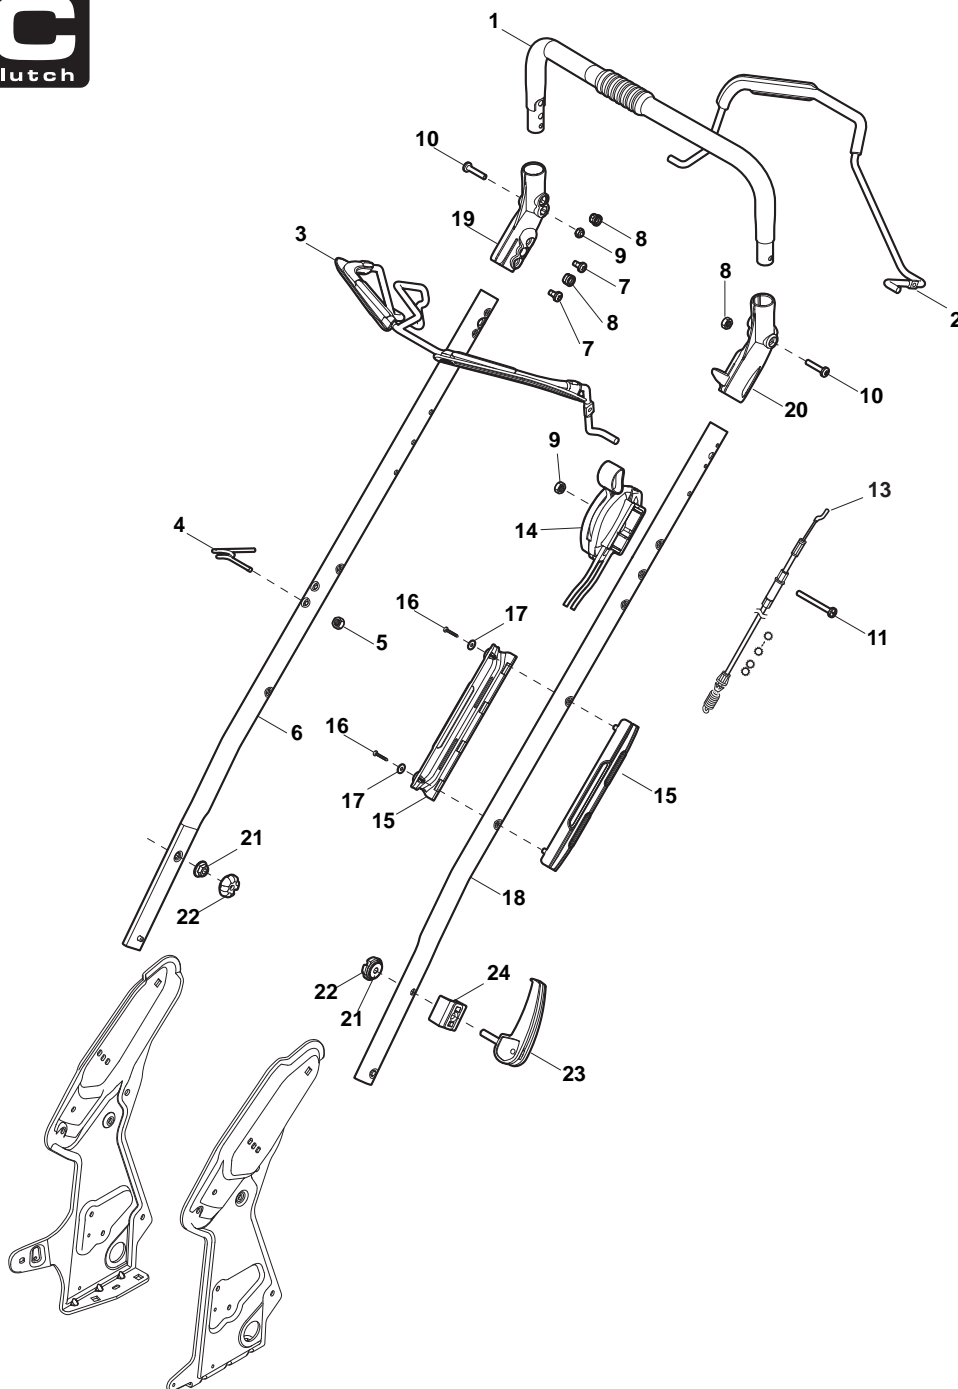

DML

554 TR	554 W TR	554 TR 4S	554 W TR 4S
554 TR-E	554 W TR-E	554 TR-E 4S	554 W TR-E 4S

POS.	CODE	Q.TY	DESCRIZIONE	DESCRIPTION	DESCRIPTION	BESCHREIBUNG	REMARKS
1	381006670/2	1	Impugnatura Manico	Handgrip	Poignée	Handgriff	
2	381003349/0	1	Leva Trazione	Lever, Driving	Levier Traction	Hebel, Antrieb	
3	381003346/0	1	Leva Freno Motore	Lever, Engine Brake	Levier Frein Moteur	Hebel, Motorbremse	
4	22430309/0	1	Molla Guida	Guide Spring	Ressort De Guide	Feder Führer	
5	12154330/0	1	Dado	Nut	Ecrou	Mutter	
6	381006895/0	1	Manico Nero, Parte Dx	Handle Black, R	Mancheron Noire, D	Holm Schwarz, Rechte	
6	381006821/0	1	Manico Grigio, Parte Dx	Handle Grey, R	Mancheron Gris, D	Holm Grau, Rechte	
7	112735662/1	4	Vite	Screw	Vis	Schraube