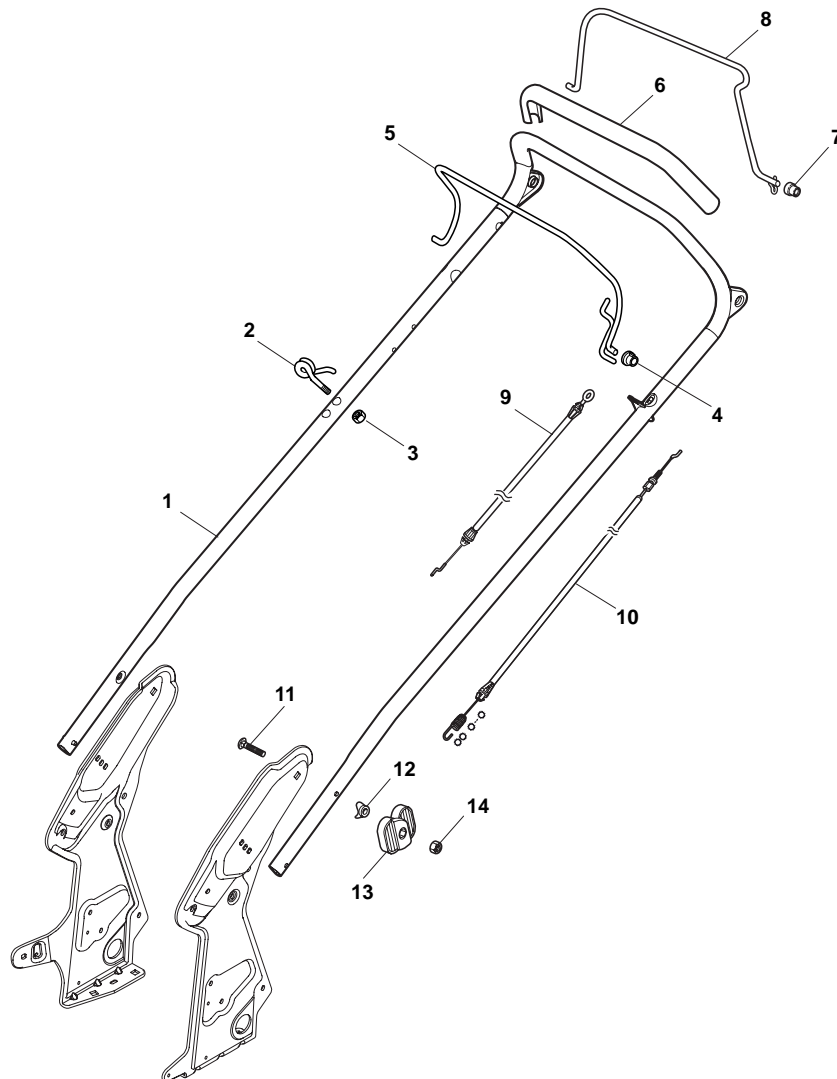

DML

554 TR

554 W TR

554 TR 4S

554 W TR 4S

554 TR-E

554 W TR-E

554 TR-E 4S

554 W TR-E 4S

POS.	CODE	Q.TY	DESCRIZIONE	DESCRIPTION	DESCRIPTION	BESCHREIBUNG	REMARKS
1	381006881/0	1	Manico, Parte Sup	Handle, Upper Part	Mancheron, Partie Superieure	Holm, Oberteil	
2	22430309/0	1	Molla Guida	Guide Spring	Ressort De Guide	Feder Führer	
3	12154330/0	1	Dado	Nut	Ecrou	Mutter	
4	22041966/0	2	Bussola	Bush	Douille	Buchse	
5	81003291/3	1	Leva Freno Motore	Lever, Engine Brake	Levier Frein Moteur	Hebel, Motorbremse	
6	22291050/0	1	Impugnatura Manico Nera	Handgrip Black	Poignée Noire	Handgriff Schwarz	
7	22041965/1	2	Bussola	Bush	Douille	Buchse	
8	81003288/1	1	Leva Trazione	Lever, Driving	Levier Traction	Hebel, Antrieb	
9	181030063/0	1	Cavo Freno Motore	Cable, Thread Engine Brake	Cable Frein Moteur	Kabel, Motorbremse	(B&S 675 Series)
10	81000668/1	1	Cavo Comando Trazione	Cable, Rear Drive	Câble, Commande Traction	Kabel, Antrieb	
11	12819120/0	2	Vite	Screw	Vis	Schraube	
12	22680006/1	2	Rosetta	Washer	Rondelle	Scheibe	
13	22399803/0	2	Manopolina	Knob	Poignée	Griff	
14	12293202/0	2	Dado	Nut	Ecrou	Mutter