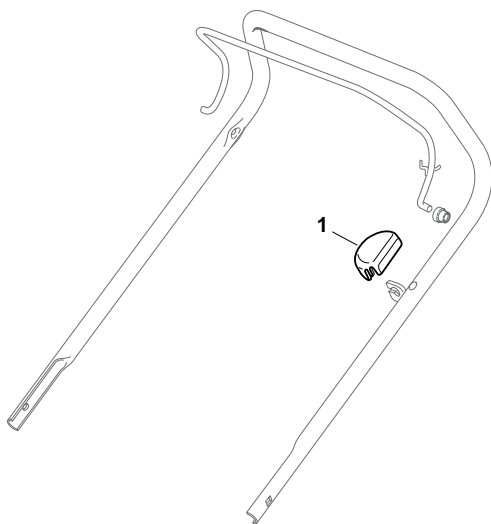

DML			
554 TR	554 W TR	554 TR 4S	554 W TR 4S
554 TR-E	554 W TR-E	554 TR-E 4S	554 W TR-E 4S

POS.	CODE	Q.TY	DESCRIZIONE	DESCRIPTION	DESCRIPTION	BESCHREIBUNG	REMARKS
1	22601000/0	1	Protezione	Protection	Protection	Schutz