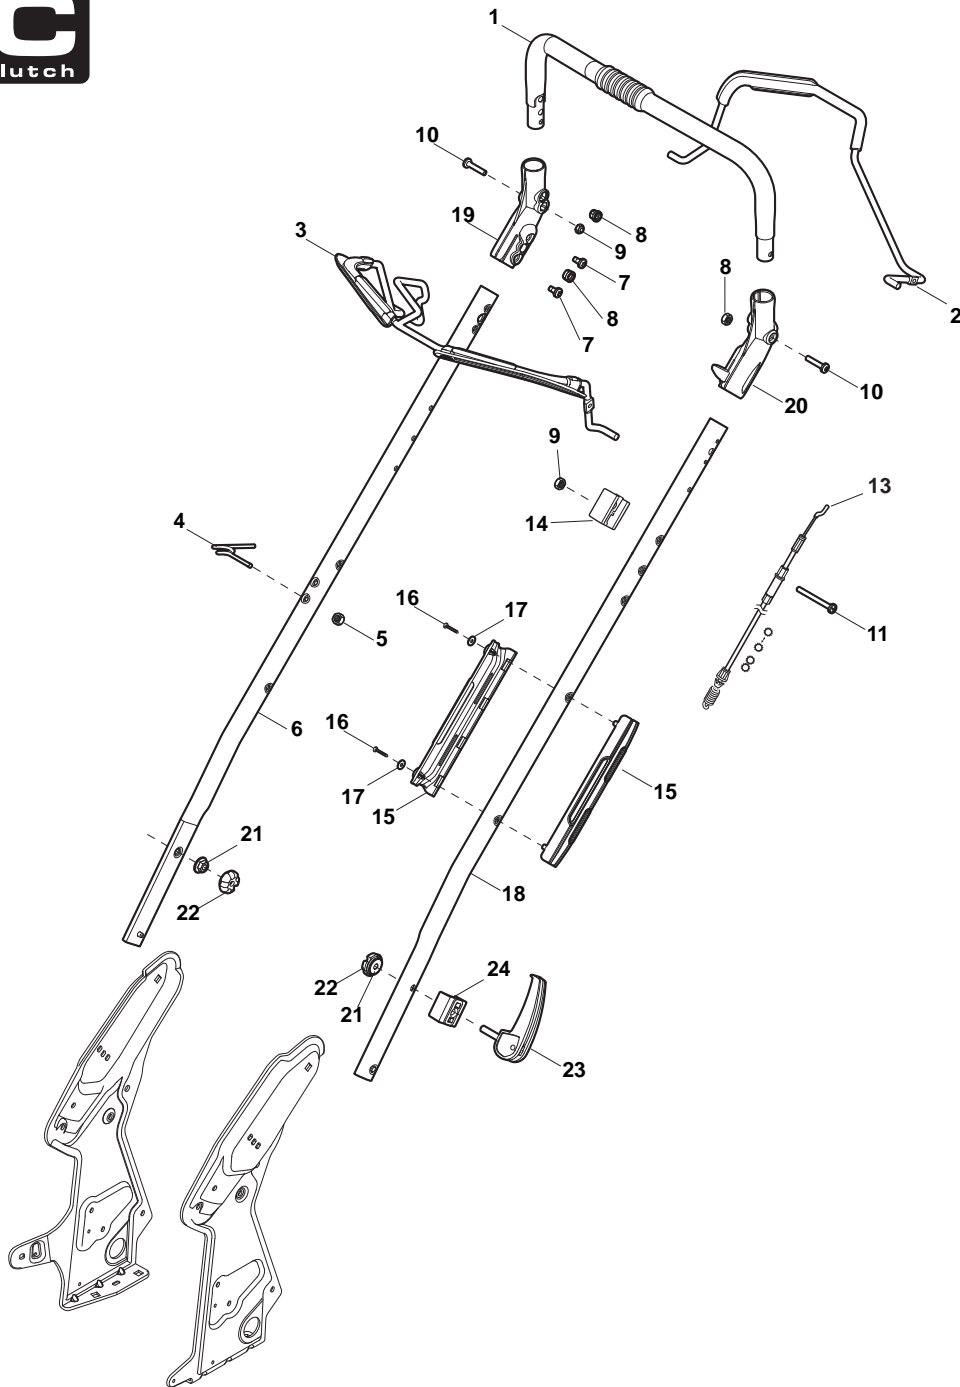

DML

554 TR	554 W TR	554 TR 4S	554 W TR 4S
554 TR-E	554 W TR-E	554 TR-E 4S	554 W TR-E 4S

POS.	CODE	Q.TY	DESCRIZIONE	DESCRIPTION	DESCRIPTION	BESCHREIBUNG	REMARKS
1	381006670/2	1	Impugnatura Manico	Handgrip	Poignée	Handgriff	
2	381003349/0	1	Leva Trazione	Lever, Driving	Levier Traction	Hebel, Antrieb	
3	381003346/0	1	Leva Freno Motore	Lever, Engine Brake	Levier Frein Moteur	Hebel, Motorbremse	
4	22430309/0	1	Molla Guida	Guide Spring	Ressort De Guide	Feder Führer	
5	12154330/0	1	Dado	Nut	Ecrou	Mutter	
6	381006895/0	1	Manico Nero, Parte Dx	Handle Black, R	Mancheron Noire, D	Holm Schwarz, Rechte	
6	381006821/0	1	Manico Grigio, Parte Dx	Handle Grey, R	Mancheron Gris, D	Holm Grau, Rechte	
7	112735662/1	4	Vite	Screw	Vis	Schraube