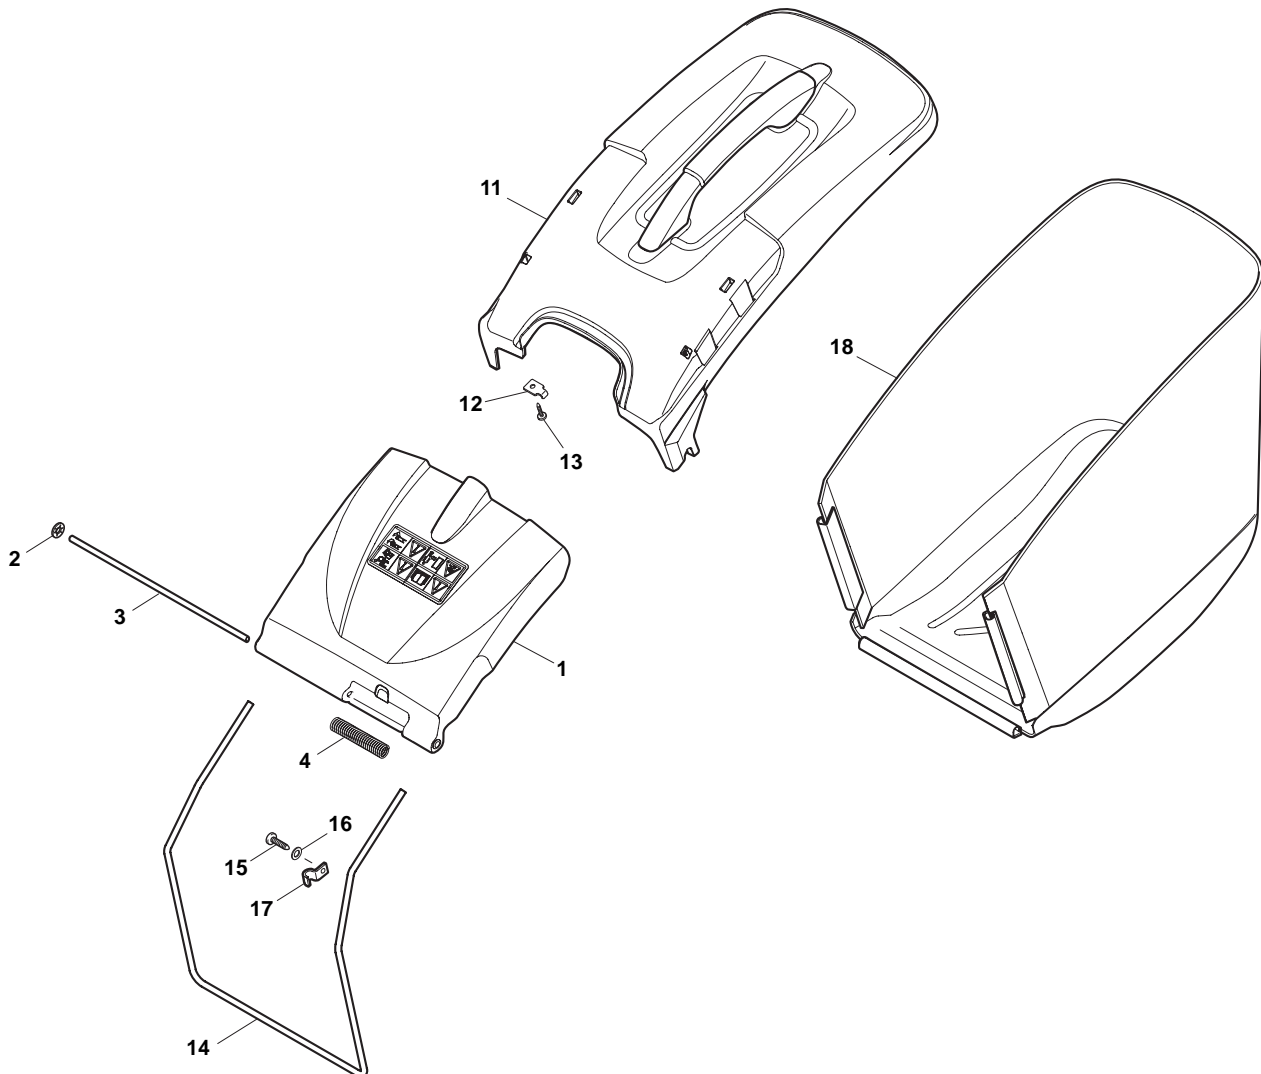

DML

554 TR	554 W TR	554 TR 4S	554 W TR 4S
554 TR-E	554 W TR-E	554 TR-E 4S	554 W TR-E 4S

POS.	CODE	Q.TY	DESCRIZIONE	DESCRIPTION	DESCRIPTION	BESCHREIBUNG	REMARKS
1	322600180/2	1	Parasassi	Stone-Guard	Pare-Pierres	Prallblech	
2	12604899/0	2	Fissatore A Corona	Crown Fastener	Fixateur A Couronne	Kronescheibe	
3	122517863/0	1	Perno	Pin	Pivot	Bolzen	
4	122450455/1	1	Molla	Spring	Ressort	Feder	
11	381486006/1	1	Sacco, Parte Sup	Grass-Box, Upper	Sac, Partie	Korb, Oberteil	
12	322545159/0	2	Piastrina	Plate	Plaquette	Plättchen	
13	12728689/0	2	Vite	Screw	Vis	Schraube	
14	122608542/0	1	Rinforzo Inf	Stiffening Lower	Rénforcement Inf	Verstärkung Untere	
15	12728689/0	2	Vite	Screw	Vis	Schraube	
16	12521320/0	2	Rosetta	Washer	Rondelle	Scheibe	
17	325774220/0	2	Piastrina	Plate	Plaquette	Plättchen	
18	181002302/2	1	Sacco, Tela	Box, Fabric	Sac, Toile	Sack, Tuck	Stiga
18	181002303/2	1	Sacco, Tela	Box, Fabric	Sac, Toile	Sack, Tuck	Castelgarden