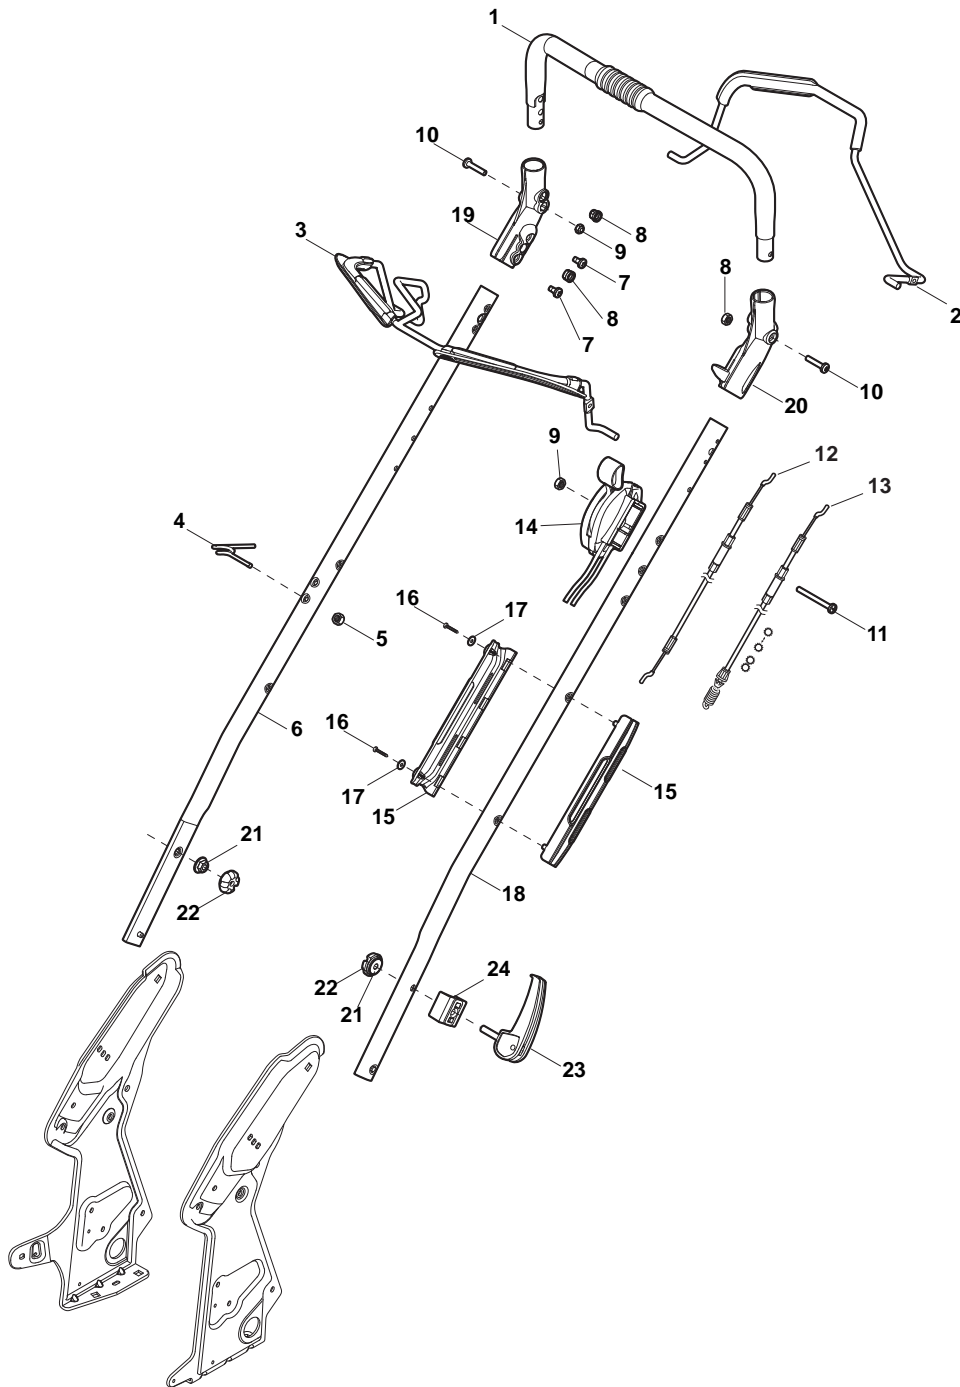

DML

554 TR	554 W TR	554 TR 4S	554 W TR 4S
554 TR-E	554 W TR-E	554 TR-E 4S	554 W TR-E 4S

POS.	CODE	Q.TY	DESCRIZIONE	DESCRIPTION	DESCRIPTION	BESCHREIBUNG	REMARKS
1	381006670/2	1	Impugnatura Manico	Handgrip	Poignée	Handgriff	
2	381003349/0	1	Leva Trazione	Lever, Driving	Levier Traction	Hebel, Antrieb	
3	381003344/0	1	Leva Freno Motore	Lever, Engine Brake	Levier Frein Moteur	Hebel, Motorbremse	
4	22430309/0	1	Molla Guida	Guide Spring	Ressort De Guide	Feder Führer	
5	12154330/0	1	Dado	Nut	Ecrou	Mutter	
6	381006895/0	1	Manico Nero, Parte Dx	Handle Black, R	Mancheron Noire, D	Holm Schwarz, Rechte	
6	381006821/0	1	Manico Grigio, Parte Dx	Handle Grey, R	Mancheron Gris, D	Holm Grau, Rechte	
7	112735662/1	4	Vite	Screw	Vis	Schraube