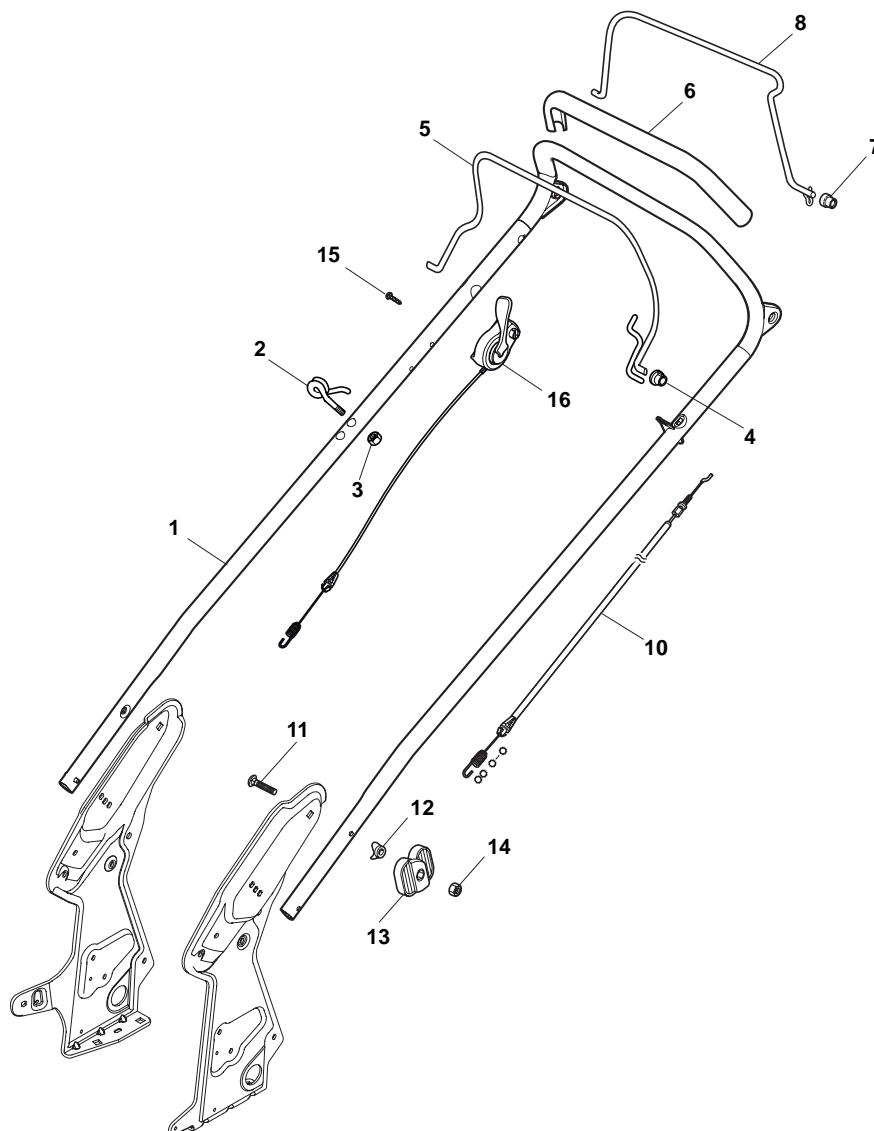

DML

554 TR

554 W TR

554 TR 4S

554 W TR 4S

554 TR-E

554 W TR-E

554 TR-E 4S

554 W TR-E 4S

POS.	CODE	Q.TY	DESCRIZIONE	DESCRIPTION	DESCRIPTION	BESCHREIBUNG	REMARKS
1	381006881/0	1	Manico, Parte Sup. - Nero	Handle, Upper Part, Black	Mancheron, Partie Superieure, Noire	Holm, Oberteil, Schwarz	
1	381006879/0	1	Manico, Parte Sup. - Grigio	Handle, Upper Part, Grey	Mancheron, Partie Superieure, Gris	Holm, Oberteil, Grau	
2	22430309/0	1	Molla Guida	Guide Spring	Ressort De Guide	Feder Führer	
3	12154330/0	1	Dado	Nut	Ecrou	Mutter	
4	22041966/0	2	Bussola	Bush	Douille	Buchse	
5	81003291/3	1	Leva Freno Motore	Lever, Engine Brake	Levier Frein Moteur	Hebel, Motorbremse	
6	22291050/0	1	Impugnatura Manico Nera	Handgrip Black	Poignée Noire	Handgriff Schwarz	
7	22041965/1	2	Bussola	Bush	Douille	Buchse	
8	81003288/1	1	Leva Trazione	Lever, Driving	Levier Traction	Hebel, Antrieb	
10	81000668/1	1	Cavo Comando Trazione	Cable, Rear Drive	Câble, Commande Traction	Kabel, Antrieb	
11	12819120/0	2	Vite	Screw	Vis	Schraube	
12	22680006/1	2	Rosetta	Washer	Rondelle	Scheibe