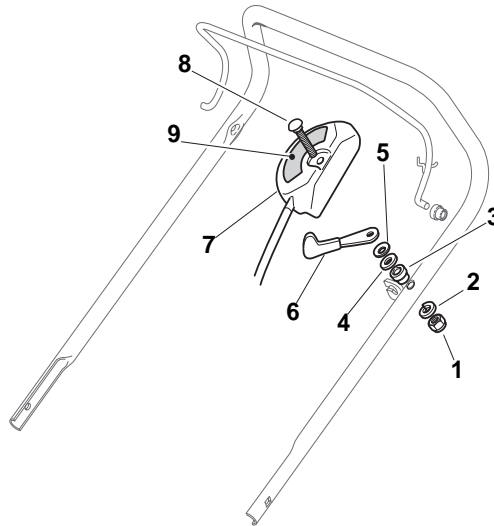

## DML

554 TR

554 W TR

554 TR 4S

554 W TR 4S

554 TR-E

554 W TR-E

554 TR-E 4S

554 W TR-E 4S

POS.	CODE	Q.TY	DESCRIZIONE	DESCRIPTION	DESCRIPTION	BESCHREIBUNG	REMARKS
1	12291000/0	1	Dado	Nut	Ecrou	Mutter	
2	12581500/0	1	Grower	Grower	Grower	Federring	
3	22171005/0	1	Distanziale	Spacer	Entretoise	Distanzring	
4	12521360/0	1	Rosetta	Washer	Rondelle	Scheibe	
5	12508100/0	1	Rosetta Elastica	Spring Washer	Rondelle Elastique	Elastische Scheibe	
6	81007279/1	1	Leva, Acceleratore	Lever, Throttle	Levier, Accelérateur	Hebel, Beshleuniger	(B&S 625-675-700 Series - Honda - Ggp 140-160-196 cc)
6	81007220/0	1	Leva, Acceleratore	Lever, Throttle	Levier, Accelérateur	Hebel, Beshleuniger	(B&S 450-500 Series - Ggp 150 cc)
7	81007080/0	1	Cavo Acceleratore	Throttle Cable	Cable, Accelérateur	Gashebel Kabel	
8	12815000/0	1	Vite	Screw	Vis	Schraube	
9	14356703/0	1	Etichetta	Label	Etiquette	Etikette	(B&S)
9	114356905/0	1	Etichetta	Label	Etiquette	Etikette	(B&S 700 series DOV)
9	14356702/0	1	Etichetta	Label	Etiquette	Etikette	(GGP)
9	114364264/0	1	Etichetta	Label	Etiquette	Etikette	AVS (GGP 160-196)
9	14356702/0	1	Etichetta	Label	Etiquette	Etikette	(Honda)
9	114356905/0	1	Etichetta	Label	Etiquette	Etikette	(Honda GCV 160-190 Autochoke)