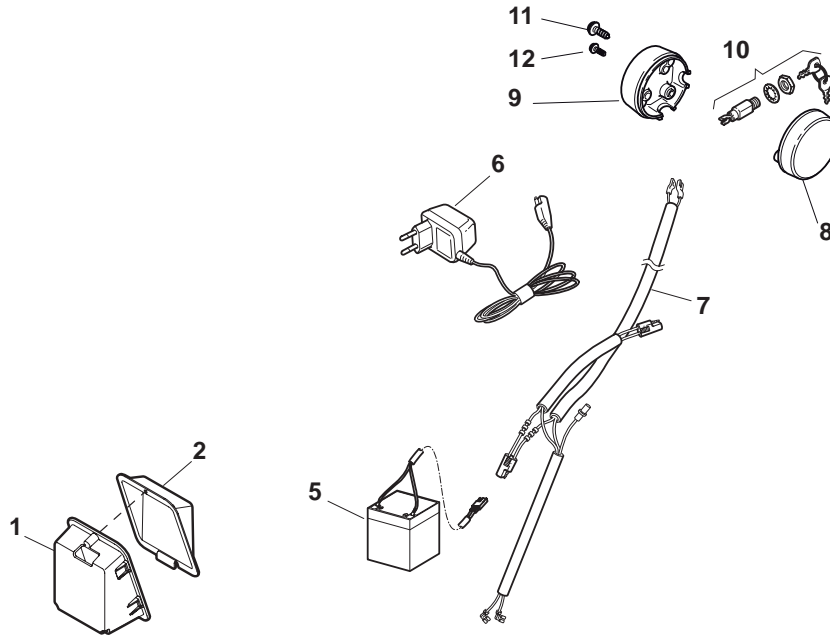

504 W TR-E 4S

POS.	CODE	Q.TY	DESCRIZIONE	DESCRIPTION	DESCRIPTION	BESCHREIBUNG	REMARKS
1	322109548/1	1	Supporto Batteria	Support, Battery	Support Batterie	Halter, Batterie	
2	322109549/0	1	Coperchio	Cover	Couvercle	Deckel	
5	18120052/0	1	Batteria	Battery	Batterie	Batterie	
6	18204120/0	1	Carica Batteria	Battery Charger	Chargeur De	Ladgerät	
6	18204121/0	1	Carica Batteria	Battery Charger	Chargeur De	Ladgerät	UK
7	18204196/0	1	Cavo Avviamento	Cable, Start	Cable Démarrage	Kabel, Start	
9	22722801/0	1	Protezione Sx	L Protection	Protection G	Linke Schutz	
8	22722800/0	1	Protezione Dx	R Protection	Protection D	Rechte Schutz	
12	18450050/0	1	Interruttore	Switch	Interrupteur	Schalter	
10	12728702/0	2	Vite	Screw	Vis	Schraube	
11	12728691/0	1	Vite	Screw	Vis	Schraube	