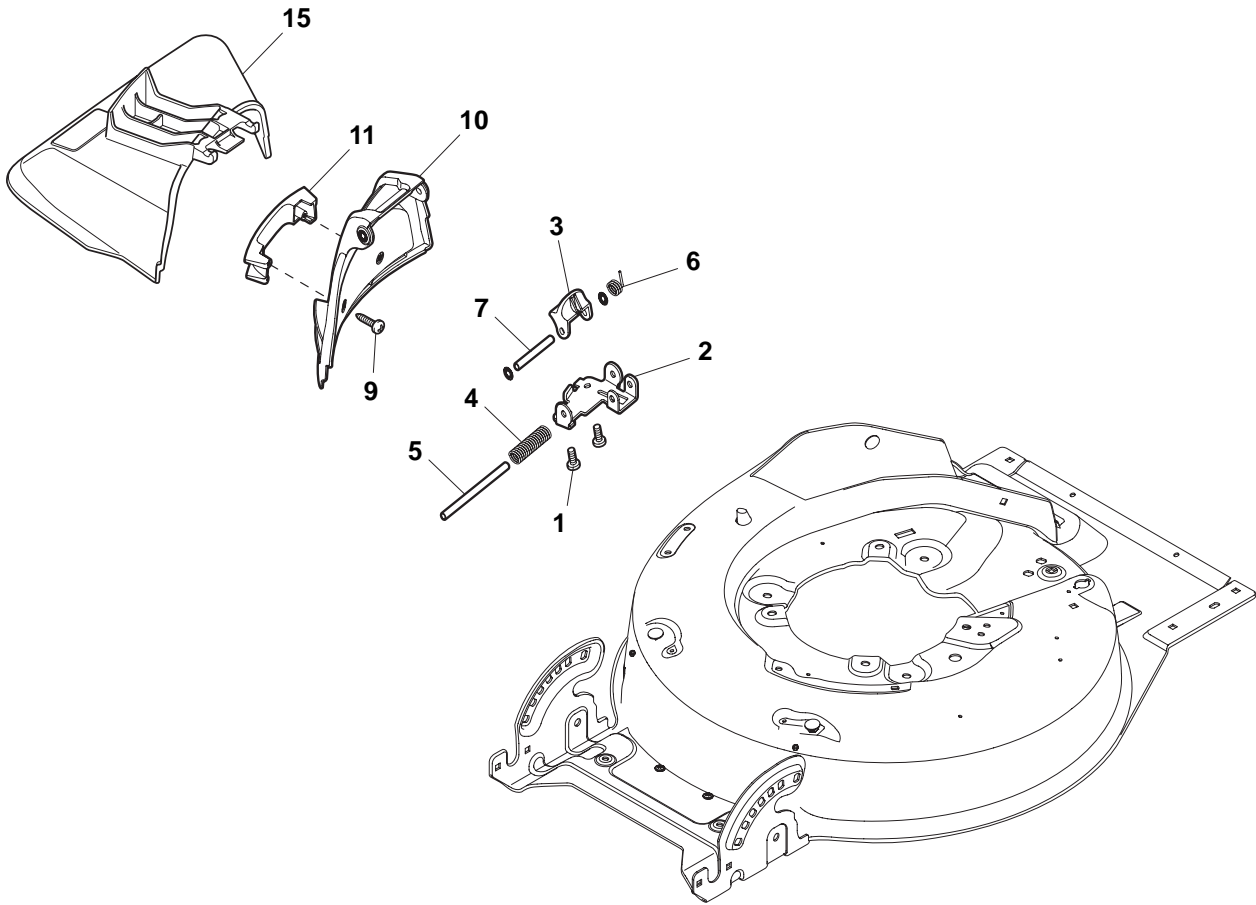

504 W TR-E 4S

POS.	CODE	Q.TY	DESCRIZIONE	DESCRIPTION	DESCRIPTION	BESCHREIBUNG	REMARKS
1	112727803/0	2	Vite	Screw	Vis	Schraube	
2	322806635/1	1	Fulcro	Fulcrum Pin	Point D'Appui	Gelenkpunkt	
3	322783010/1	1	Pulsante	Button	Poussoir	Druckknopf	
4	122450456/0	1	Molla	Spring	Ressort	Feder	
5	122517864/0	1	Perno	Pin	Pivot	Bolzen	
6	122450457/0	1	Molla	Spring	Ressort	Feder	
7	122517866/0	1	Perno	Pin	Pivot	Bolzen	
9	112728706/0	2	Vite	Screw	Vis	Schraube	
10	322600200/0	1	Protezione Uscita	Ejection Guard	Protection Sortie	Auswurfschutz	
11	322393633/0	1	Maniglia	Handle	Poignee	Griff	
15	322108289/0	1	Protezione Uscita	Ejection Guard	Protection Sortie	Auswurfschutz	