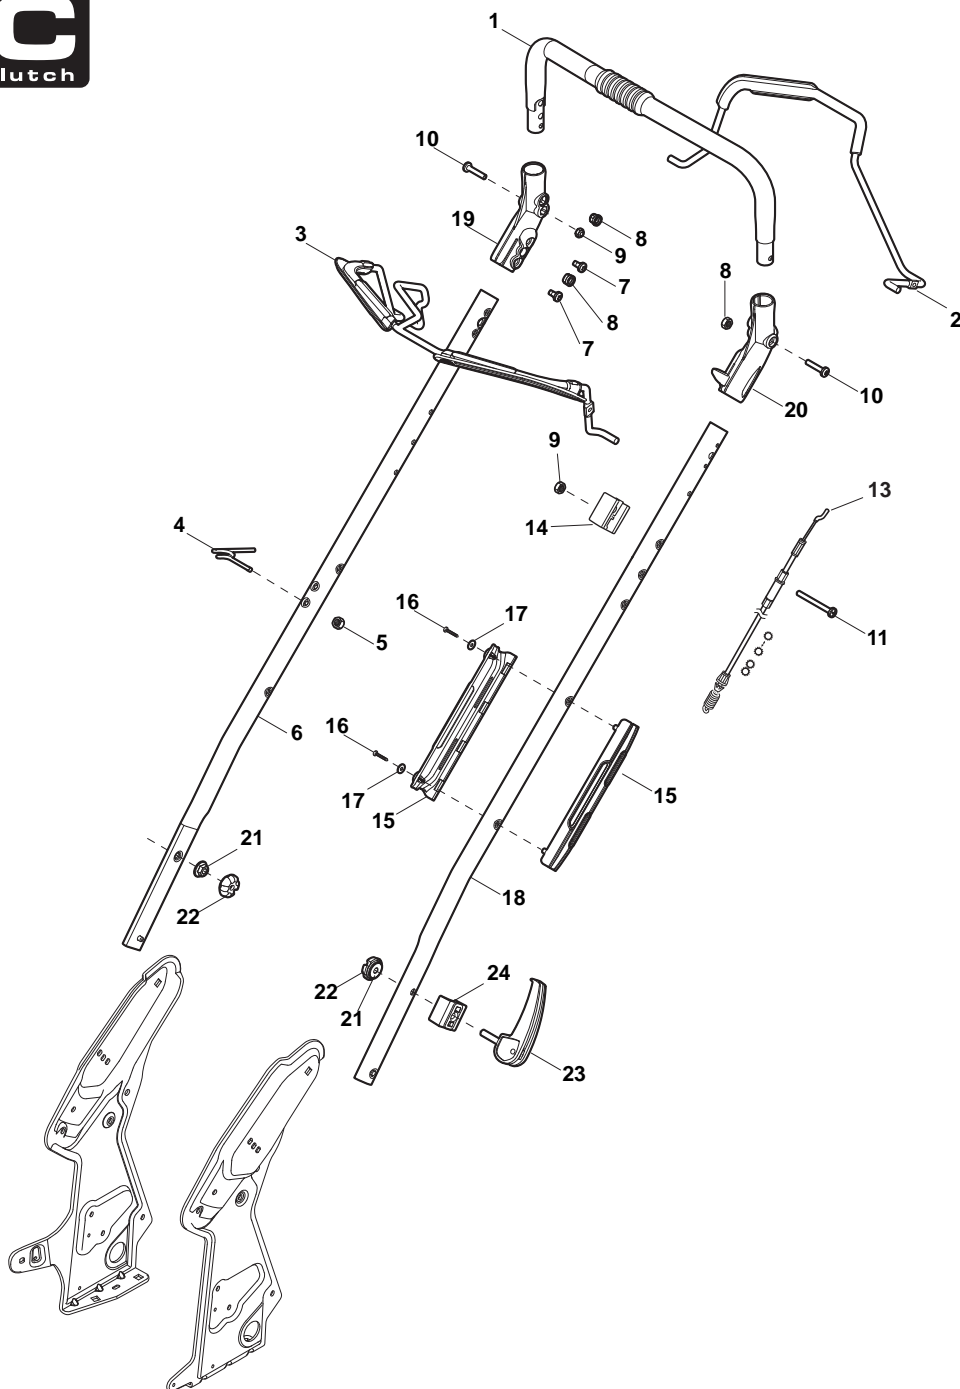

DML

504 TR	504 W TR	504 TR 4S	504 W TR 4S
504 TR-E	504 W TR-E	504 TR-E 4S	504 W TR-E 4S

POS.	CODE	Q.TY	DESCRIZIONE	DESCRIPTION	DESCRIPTION	BESCHREIBUNG	REMARKS
1	381006670/2	1	Impugnatura Manico	Handgrip	Poignée	Handgriff	
2	381003349/0	1	Leva Trazione	Lever, Driving	Levier Traction	Hebel, Antrieb	
3	381003346/0	1	Leva Freno Motore	Lever, Engine Brake	Levier Frein Moteur	Hebel, Motorbremse	
4	22430309/0	1	Molla Guida	Guide Spring	Ressort De Guide	Feder Führer	
5	12154330/0	1	Dado	Nut	Ecrou	Mutter	
6	381006895/0	1	Manico Nero, Parte Dx	Handle Black, R	Mancheron Noire, D	Holm Schwarz, Rechte	
6	381006821/0	1	Manico Grigio, Parte Dx	Handle Grey, R	Mancheron Gris, D	Holm Grau, Rechte	
7	112735662/1	4	Vite	Screw	Vis	Schraube