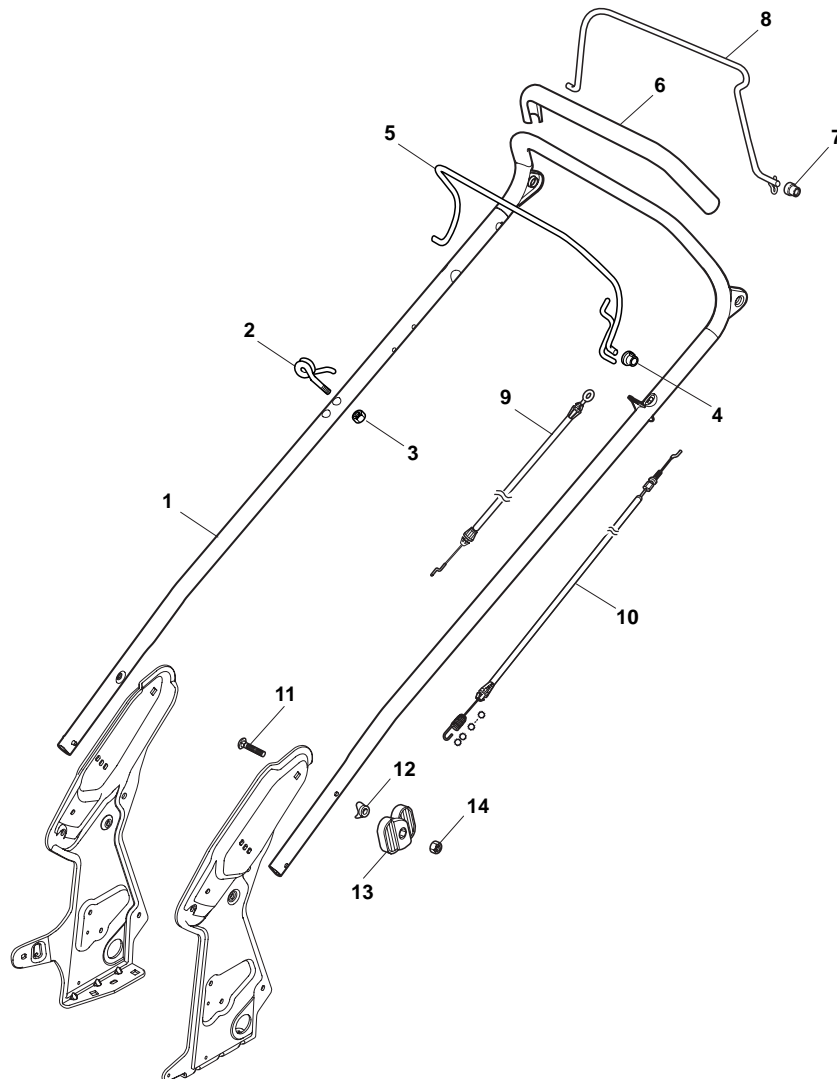

DML

504 TR

504 W TR

504 TR 4S

504 W TR 4S

504 TR-E

504 W TR-E

504 TR-E 4S

504 W TR-E 4S

POS.	CODE	Q.TY	DESCRIZIONE	DESCRIPTION	DESCRIPTION	BESCHREIBUNG	REMARKS
1	381006881/0	1	Manico, Parte Sup	Handle, Upper Part	Mancheron, Partie Superieure	Holm, Oberteil	
2	22430309/0	1	Molla Guida	Guide Spring	Ressort De Guide	Feder Führer	
3	12154330/0	1	Dado	Nut	Ecrou	Mutter	
4	22041966/0	2	Bussola	Bush	Douille	Buchse	
5	81003291/3	1	Leva Freno Motore	Lever, Engine Brake	Levier Frein Moteur	Hebel, Motorbremse	
6	22291050/0	1	Impugnatura Manico Nera	Handgrip Black	Poignée Noire	Handgriff Schwarz	
7	22041965/1	2	Bussola	Bush	Douille	Buchse	
8	81003288/1	1	Leva Trazione	Lever, Driving	Levier Traction	Hebel, Antrieb	
9		1	Cavo Freno Motore	Cable, Thread Engine Brake	Cable Frein Moteur	Kabel, Motorbremse	(GGP Engine 140-160-196 cc)
9	81000760/0	1	Cavo Freno Motore	Cable, Thread Engine Brake	Cable Frein Moteur	Kabel, Motorbremse	(B&S 625-675 Series)
9	181030058/0	1	Cavo Freno Motore	Cable, Thread Engine Brake	Cable Frein Moteur	Kabel, Motorbremse	(Honda GCV 160)
10	81000668/1	1	Cavo Comando Trazione	Cable, Rear Drive	Câble, Commande Traction	Kabel, Antrieb	
11	12819120/0	2	Vite	Screw	Vis	Schraube	
12	22680006/1	2	Rosetta	Washer	Rondelle	Scheibe	
13	22399803/0	2	Manopolina	Knob	Poignée	Griff	
14	12293202/0	2	Dado	Nut	Ecrou	Mutter