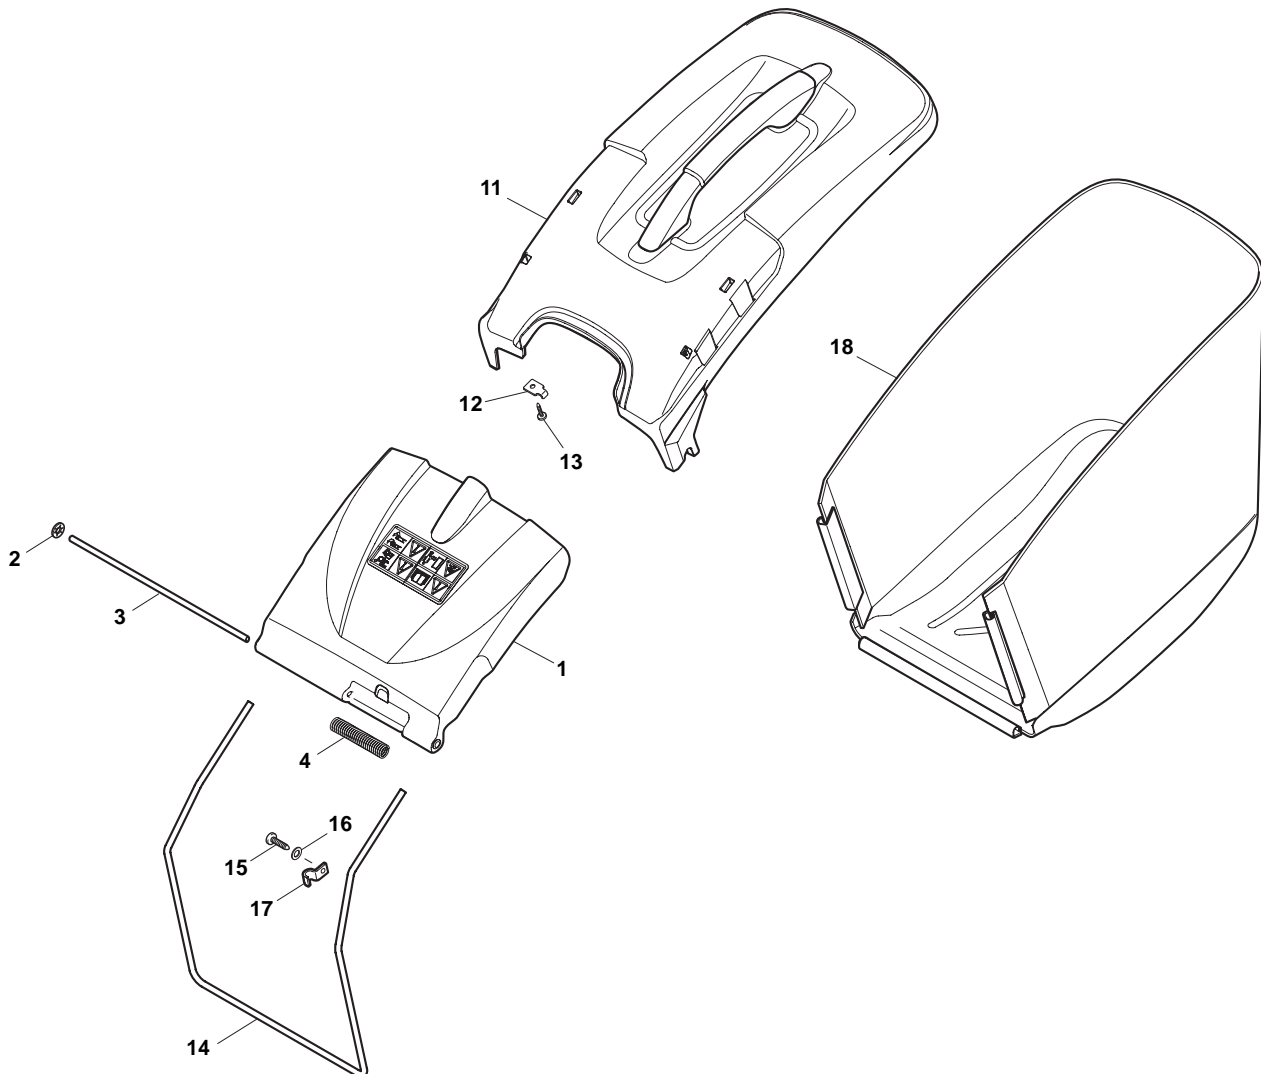

DML

504 TR	504 W TR	504 TR 4S	504 W TR 4S
504 TR-E	504 W TR-E	504 TR-E 4S	504 W TR-E 4S

POS.	CODE	Q.TY	DESCRIZIONE	DESCRIPTION	DESCRIPTION	BESCHREIBUNG	REMARKS
1	322600180/2	1	Parasassi	Stone-Guard	Pare-Pierres	Prallblech	
2	12604899/0	2	Fissatore A Corona	Crown Fastener	Fixateur A Couronne	Kronescheibe	
3	122517863/0	1	Perno	Pin	Pivot	Bolzen	
4	122450455/1	1	Molla	Spring	Ressort	Feder	
11	381486006/1	1	Sacco, Parte Sup	Grass-Box, Upper	Sac, Partie	Korb, Oberteil	
12	322545159/0	2	Piastrina	Plate	Plaquette	Plättchen	
13	12728689/0	2	Vite	Screw	Vis	Schraube	
14	122608542/0	1	Rinforzo Inf	Stiffening Lower	Rénforcement Inf	Verstärkung Untere	
15	12728689/0	2	Vite	Screw	Vis	Schraube	
16	12521320/0	2	Rosetta	Washer	Rondelle	Scheibe	
17	325774220/0	2	Piastrina	Plate	Plaquette	Plättchen	
18	181002302/2	1	Sacco, Tela	Box, Fabric	Sac, Toile	Sack, Tuck	Stiga
18	181002303/2	1	Sacco, Tela	Box, Fabric	Sac, Toile	Sack, Tuck	Castelgarden