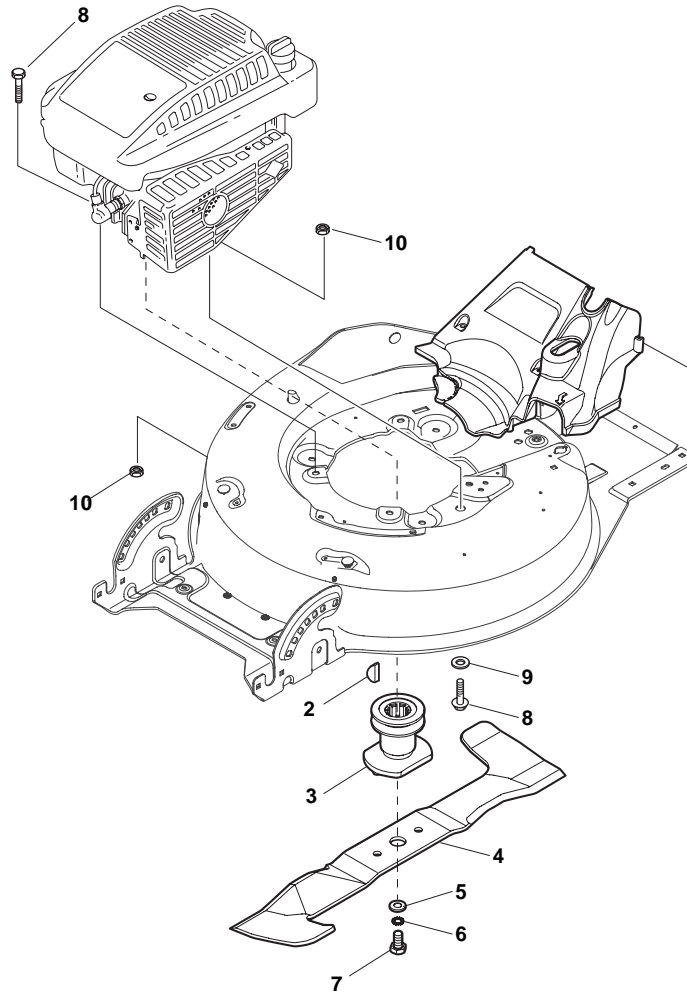

DML

504 TR	504 W TR	504 TR 4S	504 W TR 4S
504 TR-E	504 W TR-E	504 TR-E 4S	504 W TR-E 4S

POS.	CODE	Q.TY	DESCRIZIONE	DESCRIPTION	DESCRIPTION	BESCHREIBUNG	REMARKS
1	322060230/0	1	Carter	Protection	Protection	Schutz	
2	12139100/0	1	Linguetta, Albero Motore Ø 22.2	Feather, Crankshaft Ø 22.2	Clavette, Arbre Moteur Ø 22.2	Keil, Motorwelle Ø 22.2	
2	12139150/0	1	Linguetta, Albero Motore Ø 25	Feather, Crankshaft Ø 25	Clavette, Arbre Moteur Ø 25	Keil, Motorwelle Ø 25	(Honda)
3	22465607/2	1	Mozzo Con Puleggia, Albero Motore Ø 22.2	Hub With Pulley, Crankshaft Ø 22.2	Moyeu Avec Poulie, Arbre Moteur Ø 22.2	Nabe Mit Scheibe, Motorwelle Ø 22.2	
3	122465608/1	1	Mozzo Con Puleggia, Albero Motore Ø 25	Hub With Pulley, Crankshaft Ø 25	Moyeu Avec Poulie, Arbre Moteur Ø 25	Nabe Mit Scheibe, Motorwelle Ø 25	(Honda)
4	181004450/0	1	Coltello Standard	Blade Standard	Lame Standard	Messer Standard	
5	22160400/0	1	Disco Elastico	Elastic Washer	Rondelle Elastique	Elastischescheibe	
6	12523080/0	1	Rosetta	Washer	Rondelle	Scheibe	
7	12735698/0	1	Vite	Screw	Vis	Schraube	
8	12691100/0	3	Vite	Screw	Vis	Schraube	(B&S 625-750 Series)
8	12691100/0	2	Vite	Screw	Vis	Schraube	(B&S 675 Series)
8	12691800/0	1	Vite	Screw	Vis	Schraube	(B&S 675 Series)
8	12691115/0	3	Vite	Screw	Vis	Schraube	(GGP Engine 140-160-196 cc)
8	12691100/0	3	Vite	Screw	Vis	Schraube	(Honda GCV 160-190)
9	12521350/0	1	Rosetta	Washer	Rondelle	Scheibe	
10	12154210/0	3	Dado	Nut	Ecrou	Mutter