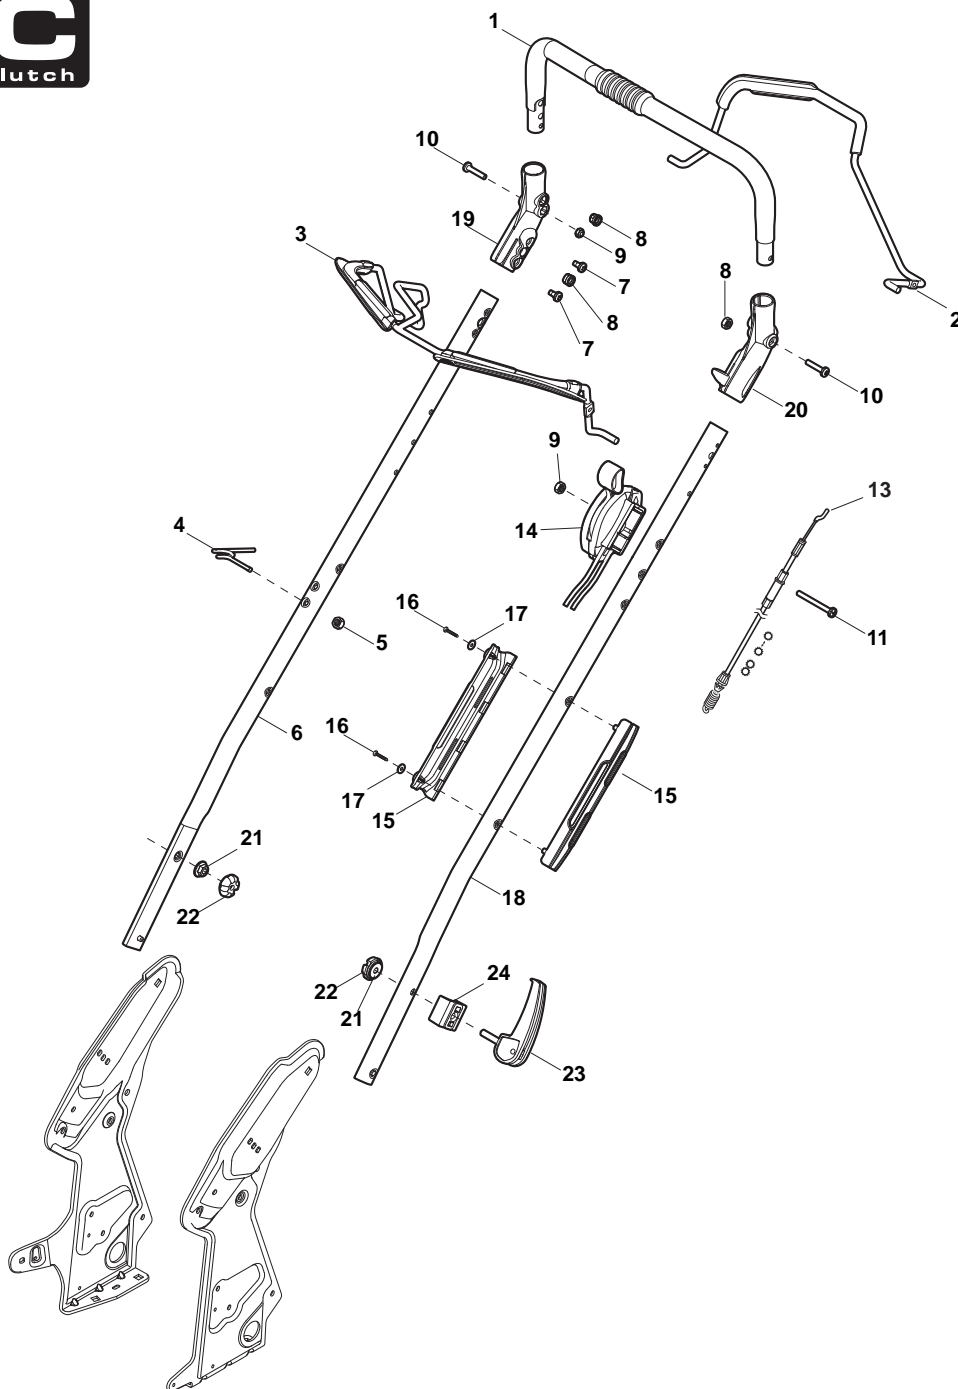

DML

504 TR	504 W TR	504 TR 4S	504 W TR 4S
504 TR-E	504 WTR-E	504 TR-E 4S	504 W TR-E 4S

POS.	CODE	Q.TY	DESCRIZIONE	DESCRIPTION	DESCRIPTION	BESCHREIBUNG	REMARKS
1	381006670/2	1	Impugnatura Manico	Handgrip	Poignée	Handgriff	
2	381003349/0	1	Leva Trazione	Lever, Driving	Levier Traction	Hebel, Antrieb	
3	381003346/0	1	Leva Freno Motore	Lever, Engine Brake	Levier Frein Moteur	Hebel, Motorbremse	
4	22430309/0	1	Molla Guida	Guide Spring	Ressort De Guide	Feder Führer	
5	12154330/0	1	Dado	Nut	Ecrou	Mutter	
6	381006895/0	1	Manico Nero, Parte Dx	Handle Black, R	Mancheron Noire, D	Holm Schwarz, Rechte	
6	381006821/0	1	Manico Grigio, Parte Dx	Handle Grey, R	Mancheron Gris, D	Holm Grau, Rechte	
7	112735662/1	4	Vite	Screw	Vis	Schraube