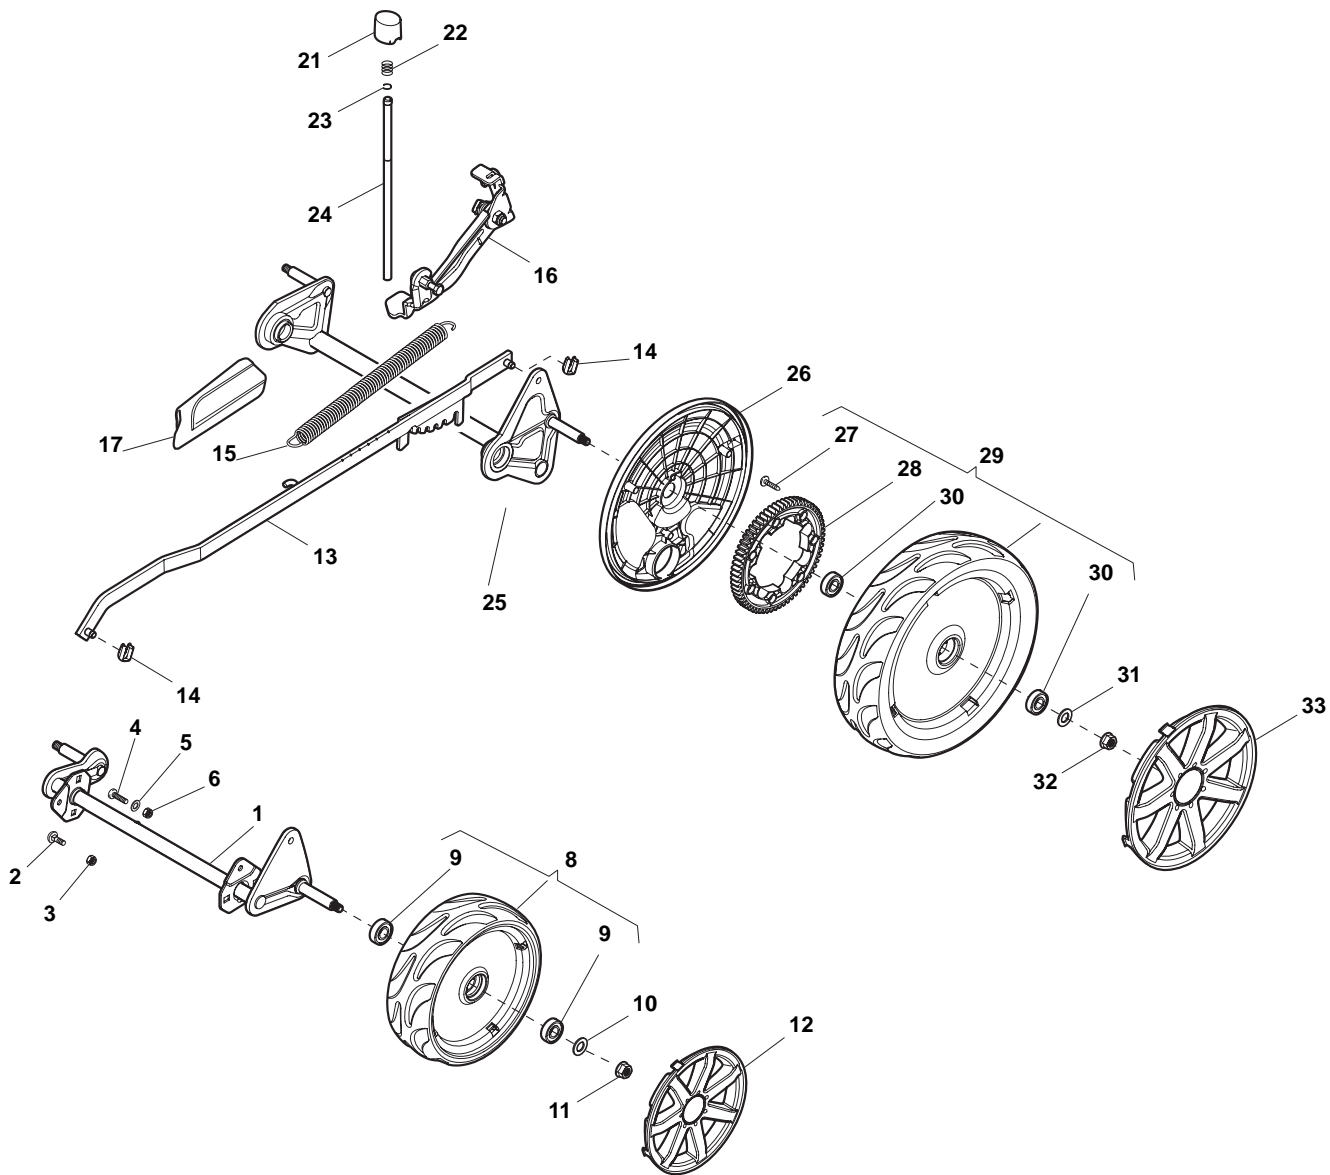

DML

504 TR	504 W TR	504 TR 4S	504 W TR 4S
504 TR-E	504 W TR-E	504 TR-E 4S	504 W TR-E 4S

POS.	CODE	Q.TY	DESCRIZIONE	DESCRIPTION	DESCRIPTION	BESCHREIBUNG	REMARKS
1	381002869/1	1	Asse Ruote Anteriori	Axle, Front Wheels	Axe Roues Avant	Achse, Vorderrad	
2	12815205/0	4	Vite	Screw	Vis	Schraube	
3	12154510/0	4	Dado	Nut	Ecrou	Mutter	
4	112727799/0	2	Vite	Screw	Vis	Schraube	
5	12523040/0	2	Rosetta	Washer	Rondelle	Scheibe	
6	12154510/0	2	Dado	Nut	Ecrou	Mutter	
8	381007394/1	2	Ruota Ø 210	Wheel Ø 210	Roue Ø 210	Rad Ø 210	
9	19216035/0	4	Cuscinetto	Bearing	Coussinet	Lager	
10	12521350/0	2	Rosetta	Washer	Rondelle	Scheibe	
11	12155000/0	2	Dado	Nut	Ecrou	Mutter	
12	322110597/0	2	Coprimozzo	Hub Cap	Couvre-Moyeu	Radkappe	
13	381002033/0	1	Asta Comando Regol. Altezza	Rod, Height Adjustment	Tige Commande Reglage Hauteur	Stange, Höherstellung	
14	112436051/0	2	Piastrina	Plate	Plaquette	Plättchen	
15	122450459/1	1	Molla	Spring	Ressort	Feder