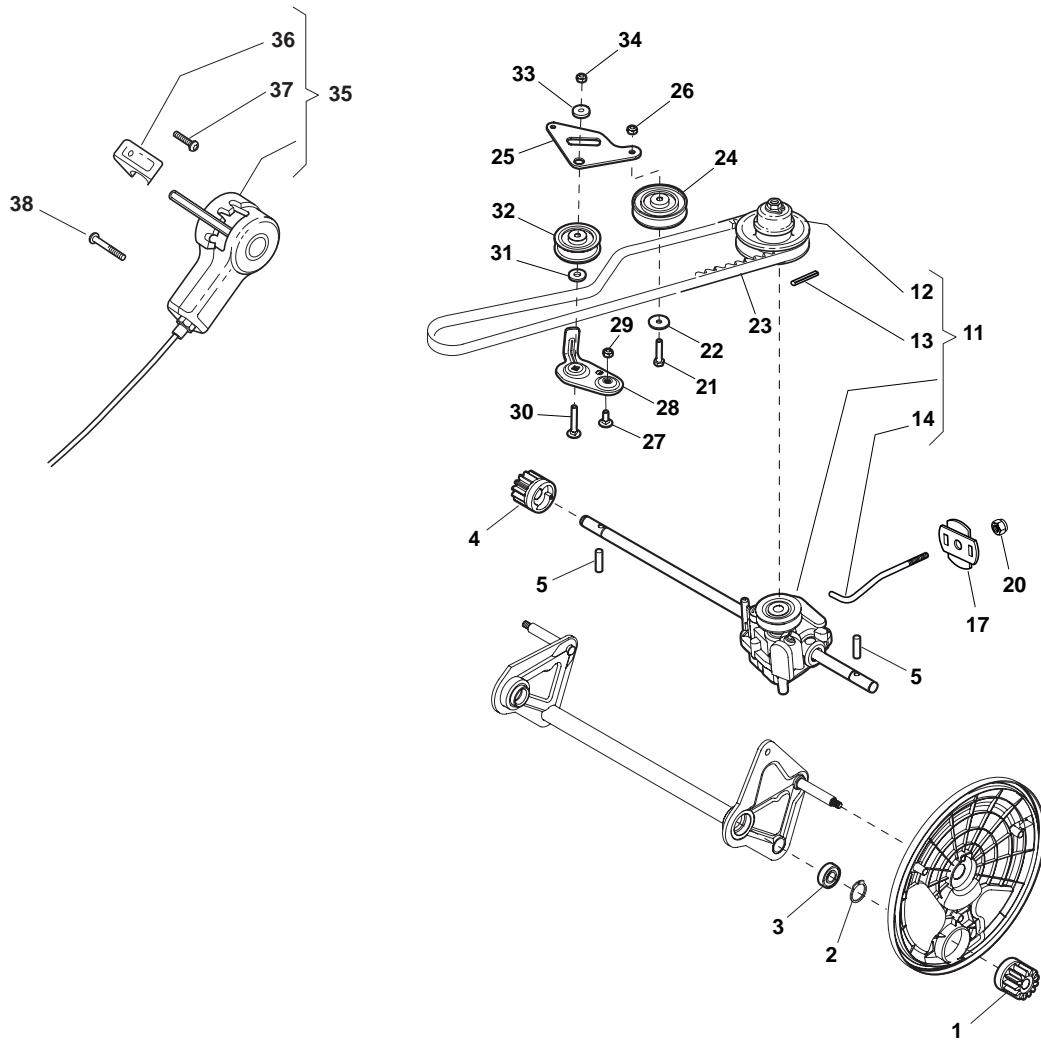

DML			
504TR	504WTR	504 TR 4S	504 W TR 4S
504TR-E	504WTR-E	504 TR-E 4S	504 W TR-E 4S

POS.	CODE	Q.TY	DESCRIZIONE	DESCRIPTION	DESCRIPTION	BESCHREIBUNG	REMARKS
1	122570132/0	1	Pignone Sx	Pinion L	Pignon G	Ritzel Linkes	
2	12608600/0	4	Seeger	Seeger	Seeger	Seeger	
3	19216035/0	2	Cuscinetto	Bearing	Coussinet	Lager	
4	122570131/0	1	Pignone Dx	Pinion R	Pignon D	Ritzel Rechtes	
5	22753000/0	2	Spina	Pin	Goupille	Stift	
11	181003107/0	1	Gruppo Trazione	Gear Box	Groupe Traction	Antrieb	
12	122601925/0	1	Puleggia	Pulley	Poulie	Riemenscheibe	
13	12645700/0	1	Spina	Pin	Goupille	Stift	
14	122033298/0	1	Asta Regolazione	Adjustment Rod	Tige Reglage	Verstellungstange	
16	22753000/0	2	Spina	Pin	Goupille	Stift	
17	22675113/0	2	Rosetta	Washer	Rondelle	Scheibe	
20	12154510/0	1	Dado	Nut	Ecrou	Mutter	
21	12674550/0	1	Vite	Screw	Vis	Schraube	
22	12523050/0	1	Rosetta	Washer	Rondelle	Scheibe	
23	135064385/0	1	Cinghia	Belt	Courroie	Riemen	
24	22601914/0	1	Puleggia	Pulley	Poulie	Riemenscheibe	
25	322322835/0	1	Leva	Lever	Levier	Hebel	
26	12154510/0	1	Dado	Nut	Ecrou	Mutter	
27	12815205/0	1	Vite	Screw	Vis	Schraube