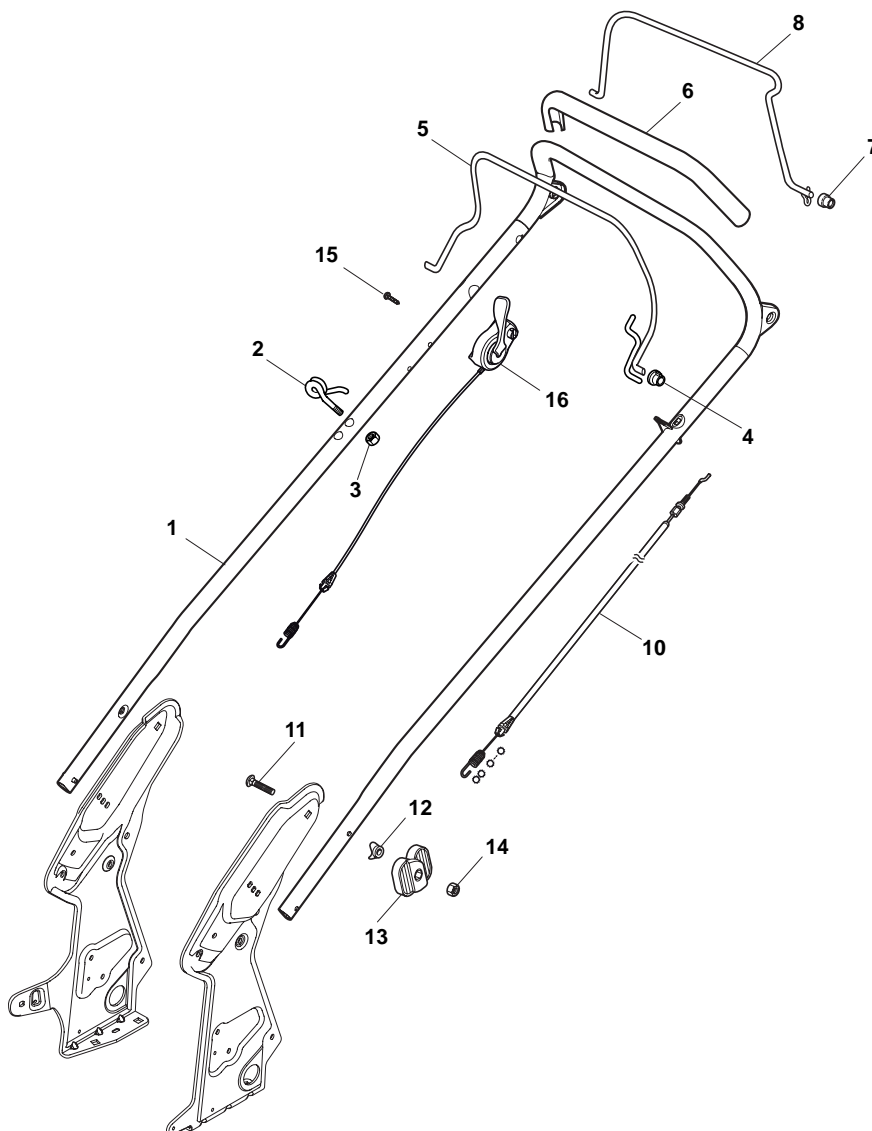

DML

504 TR

504 W TR

504 TR 4S

504 W TR 4S

504 TR-E

504 W TR-E

504 TR-E 4S

504 W TR-E 4S

POS.	CODE	Q.TY	DESCRIZIONE	DESCRIPTION	DESCRIPTION	BESCHREIBUNG	REMARKS
1	381006881/0	1	Manico, Parte Sup. - Nero	Handle, Upper Part, Black	Mancheron, Partie Superieure, Noire	Holm, Oberteil, Schwarz	
1	381006879/0	1	Manico, Parte Sup. - Grigio	Handle, Upper Part, Grey	Mancheron, Partie Superieure, Gris	Holm, Oberteil, Grau	
2	22430309/0	1	Molla Guida	Guide Spring	Ressort De Guide	Feder Führer	
3	12154330/0	1	Dado	Nut	Ecrou	Mutter	
4	22041966/0	2	Bussola	Bush	Douille	Buchse	
5	81003291/3	1	Leva Freno Motore	Lever, Engine Brake	Levier Frein Moteur	Hebel, Motorbremse	
6	22291050/0	1	Impugnatura Manico Nera	Handgrip Black	Poignée Noire	Handgriff Schwarz	
7	22041965/1	2	Bussola	Bush	Douille	Buchse	
8	81003288/1	1	Leva Trazione	Lever, Driving	Levier Traction	Hebel, Antrieb	
10	81000668/1	1	Cavo Comando Trazione	Cable, Rear Drive	Câble, Commande Traction	Kabel, Antrieb	
11	12819120/0	2	Vite	Screw	Vis	Schraube	
12	22680006/1	2	Rosetta	Washer	Rondelle	Scheibe