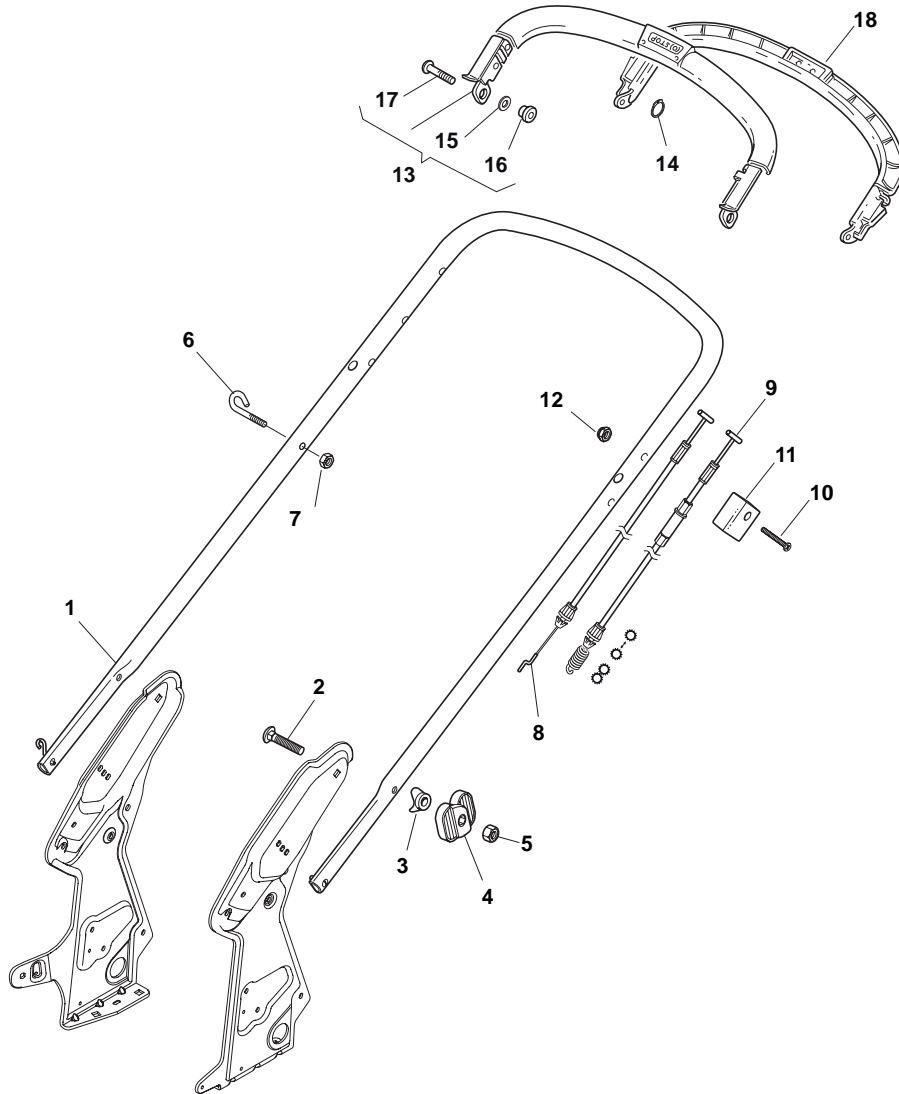

504 W TR-E 4S

POS.	CODE	Q.TY	DESCRIZIONE	DESCRIPTION	DESCRIPTION	BESCHREIBUNG	REMARKS
1	381006877/0	1	Manico, Parte Sup	Handle, Upper Part	Mancheron, Partie Superieure	Holm, Oberteil	
2	12819120/0	2	Vite	Screw	Vis	Schraube	
3	22680006/1	2	Rosetta	Washer	Rondelle	Scheibe	
4	22399803/0	2	Manopolina	Knob	Poignée	Griff	
5	12293200/0	2	Dado	Nut	Ecrou	Mutter	
6	22430313/0	1	Molla Guida	Guide Spring	Ressort De Guide	Feder Führer	
7	12154510/0	1	Dado	Nut	Ecrou	Mutter	
8	181030043/0	1	Cavo Freno Motore	Cable, Thread Engine Brake	Cable Frein Moteur	Kabel, Motorbremse	(Ggp 140-160-196 cc)
8	181030043/0	1	Cavo Freno Motore	Cable, Thread Engine Brake	Cable Frein Moteur	Kabel, Motorbremse	(B&S 625-675 series)
8	181030041/1	1	Cavo Freno Motore	Cable, Thread Engine Brake	Cable Frein Moteur	Kabel, Motorbremse	(Honda GCV 160)
9	381030059/0	1	Cavo Comando Trazione	Cable, Rear Drive	Câble, Commande Traction	Kabel, Antrieb	
10	12727783/0	1	Vite	Screw	Vis	Schraube	
11	22551640/0	1	Piastrina	Plate	Plaquette	Plättchen	
12	12154510/0	1	Dado	Nut	Ecrou	Mutter	
13	381003330/0	1	Leva Freno Motore	Lever, Engine Brake	Levier Frein Moteur	Hebel, Motorbremse	