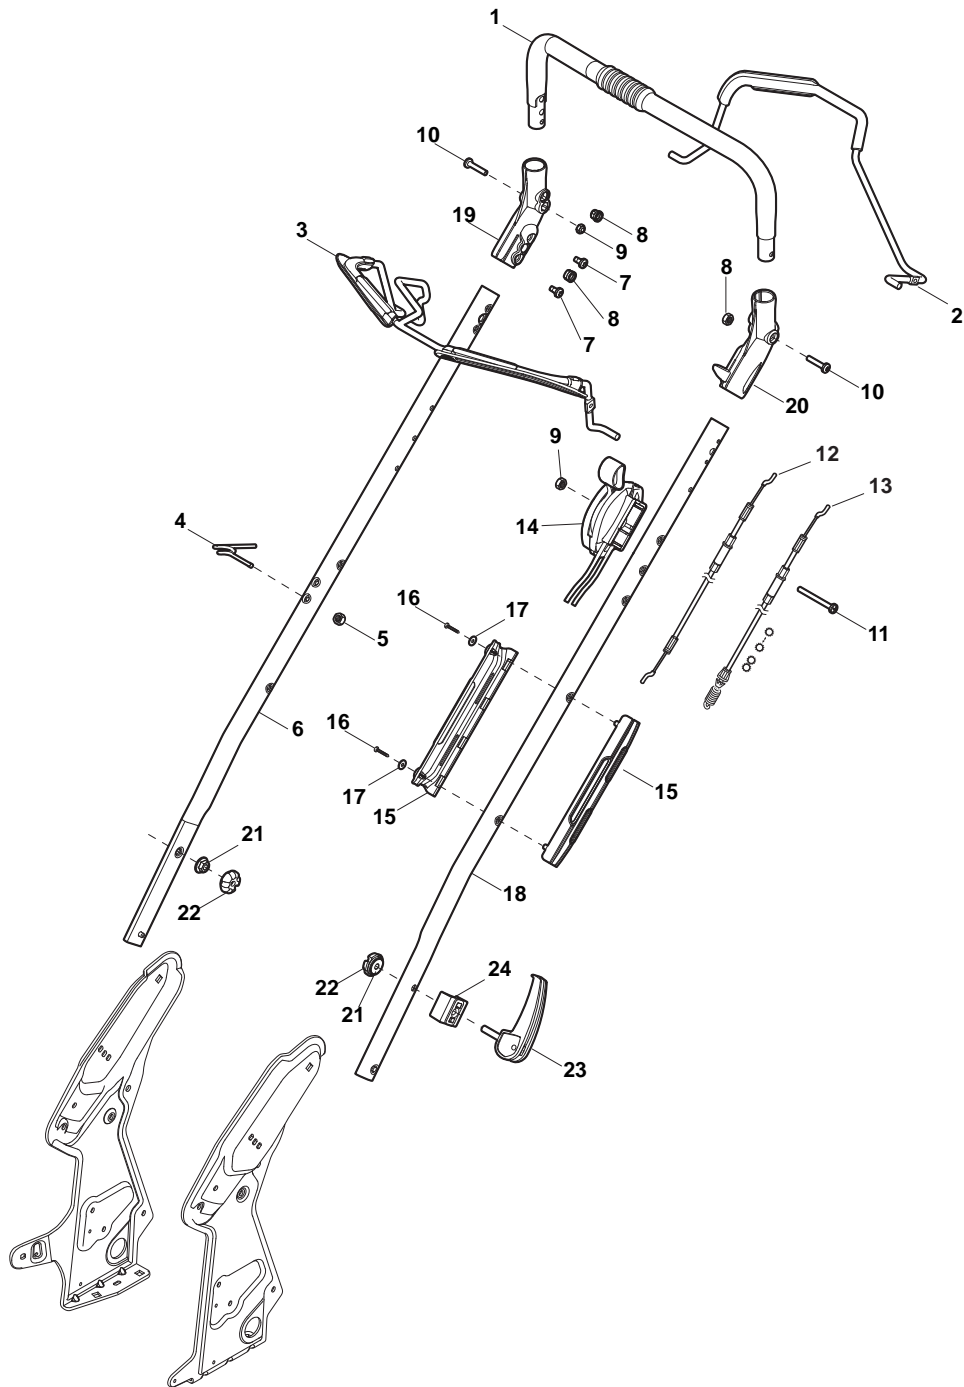

DML

504 TR	504 W TR	504 TR 4S	504 W TR 4S
504 TR-E	504 W TR-E	504 TR-E 4S	504 W TR-E 4S

POS.	CODE	Q.TY	DESCRIZIONE	DESCRIPTION	DESCRIPTION	BESCHREIBUNG	REMARKS
1	381006670/2	1	Impugnatura Manico	Handgrip	Poignée	Handgriff	
2	381003349/0	1	Leva Trazione	Lever, Driving	Levier Traction	Hebel, Antrieb	
3	381003344/0	1	Leva Freno Motore	Lever, Engine Brake	Levier Frein Moteur	Hebel, Motorbremse	
4	22430309/0	1	Molla Guida	Guide Spring	Ressort De Guide	Feder Führer	
5	12154330/0	1	Dado	Nut	Ecrou	Mutter	
6	381006895/0	1	Manico Nero, Parte Dx	Handle Black, R	Mancheron Noire, D	Holm Schwarz, Rechte	
6	381006821/0	1	Manico Grigio, Parte Dx	Handle Grey, R	Mancheron Gris, D	Holm Grau, Rechte	
7	112735662/1	4	Vite	Screw	Vis	Schraube