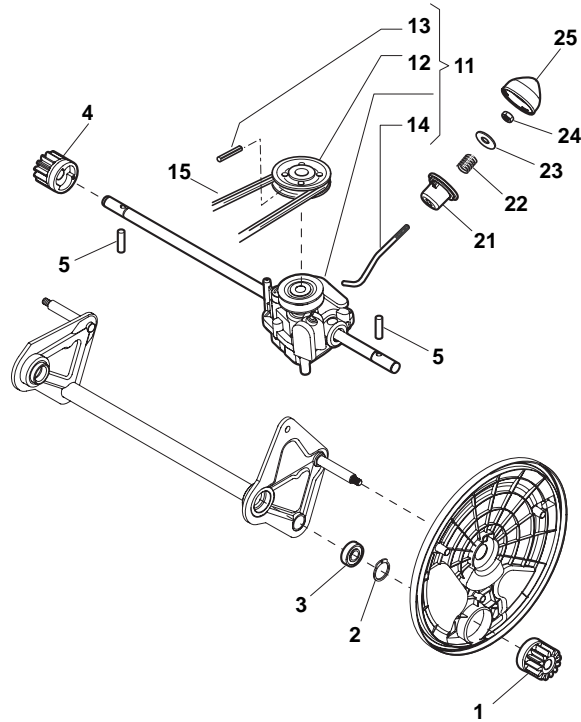

DML

504 TR

504 W TR

504 TR 4S

504 W TR 4S

504 TR-E

504 W TR-E

504 TR-E 4S

504 W TR-E 4S

POS.	CODE	Q.TY	DESCRIZIONE	DESCRIPTION	DESCRIPTION	BESCHREIBUNG	REMARKS
1	122570132/0	1	Pignone Sx	Pinion L	Pignon G	Ritzel Linkes	
2	12608600/0	4	Seeger	Seeger	Seeger	Seeger	
3	19216035/0	2	Cuscinetto	Bearing	Coussinet	Lager	
4	122570131/0	1	Pignone Dx	Pinion R	Pignon D	Ritzel Rechtes	
5	22753000/0	2	Spina	Pin	Goupille	Stift	
11	181003106/0	1	Gruppo Trazione	Gear Box	Groupe Traction	Antrieb	
12	122601908/1	1	Puleggia	Pulley	Poulie	Riemenscheibe	
13	12645705/0	1	Spina	Pin	Goupille	Stift	
14	122033290/0	1	Asta Regolazione	Adjustment Rod	Tige Reglage	Verstellungstange	
15	135064391/0	1	Cinghia X 10	Belt X 10	Courroie X 10	Riemen X 10	
21	22041957/1	1	Bussola	Bush	Douille	Buchse	
22	22450063/0	1	Molla	Spring	Ressort	Feder	
23	22680009/0	1	Rosetta	Washer	Rondelle	Scheibe	
24	12154510/0	1	Dado	Nut	Ecrou	Mutter	
25	322109550/0	1	Tappo	Cap	Bouchon	Gummistopfen	