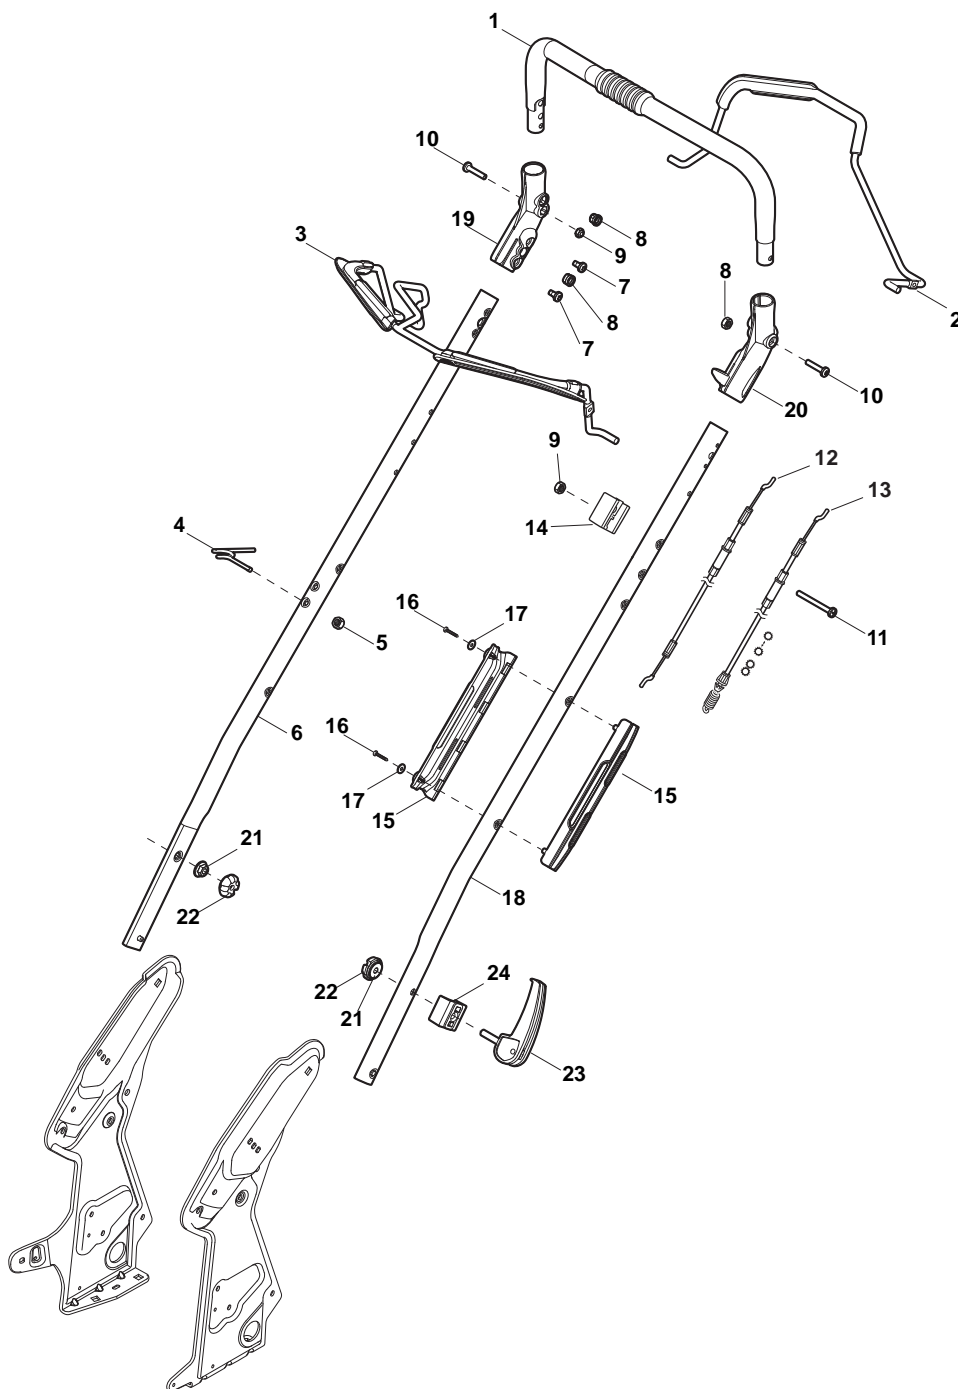

DML

504 TR	504 W TR	504 TR 4S	504 W TR 4S
504 TR-E	504 W TR-E	504 TR-E 4S	504 W TR-E 4S

POS.	CODE	Q.TY	DESCRIZIONE	DESCRIPTION	DESCRIPTION	BESCHREIBUNG	REMARKS
1	381006670/2	1	Impugnatura Manico	Handgrip	Poignée	Handgriff	
2	381003349/0	1	Leva Trazione	Lever, Driving	Levier Traction	Hebel, Antrieb	
3	381003344/0	1	Leva Freno Motore	Lever, Engine Brake	Levier Frein Moteur	Hebel, Motorbremse	
4	22430309/0	1	Molla Guida	Guide Spring	Ressort De Guide	Feder Führer	
5	12154330/0	1	Dado	Nut	Ecrou	Mutter	
6	381006895/0	1	Manico Nero, Parte Dx	Handle Black, R	Mancheron Noire, D	Holm Schwarz, Rechte	
6	381006821/0	1	Manico Grigio, Parte Dx	Handle Grey, R	Mancheron Gris, D	Holm Grau, Rechte	
7	112735662/1	4	Vite	Screw	Vis	Schraube