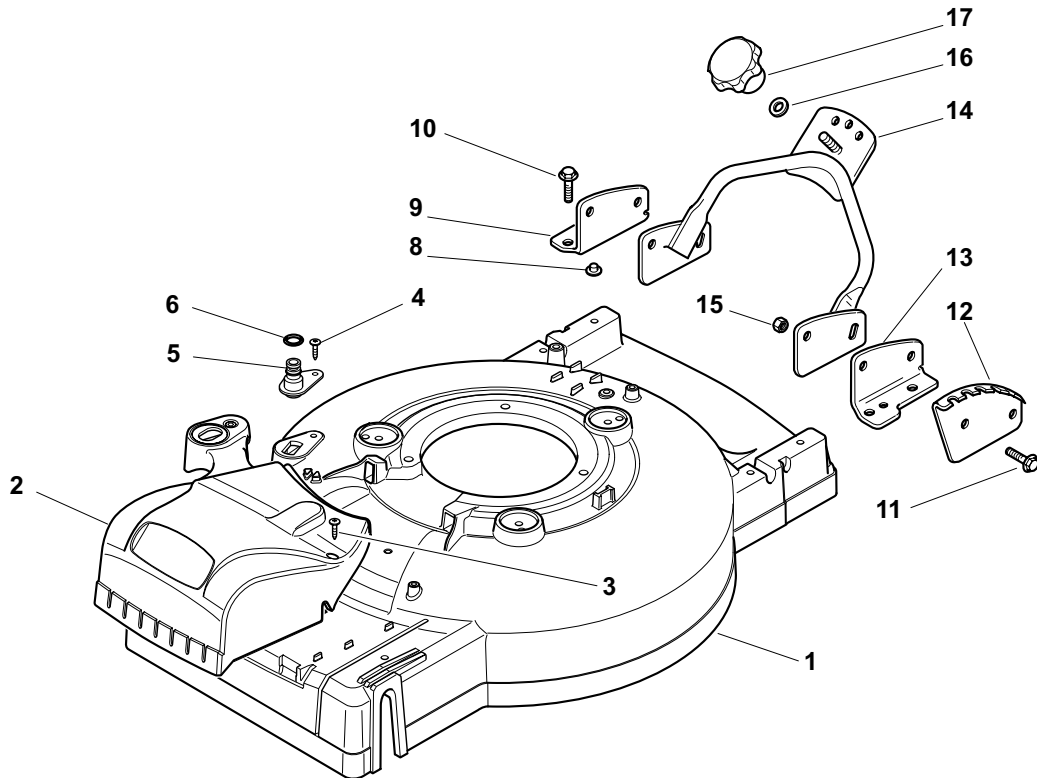

MC 534

TR

TR-E

TR 4S

TR-E 4S

POS.	CODE	Q.TY	DESCRIZIONE	DESCRIPTION	DESCRIPTION	BESCHREIBUNG	REMARKS
1	381003631/0	1	Chassis Grigio	Deck Grey	Châssis	Gehäuse	
2	322226120/0	1	Carter Cinghia, Giallo	Belt Protection, Yellow	Protection, Jaune	Schutz, Riemen Gelb	
3	12728440/0	2	Vite	Screw	Vis	Schraube	
4	12728519/0	1	Vite	Screw	Vis	Schraube	
5	22034000/0	1	Attacco Acqua Lavaggio	Washing Connection	Attaque Lavage	Waschenverbindung	
6	19035000/0	1	Anello Or	Or Ring	Bague Or	Ring Or	
8	22820054/0	2	Tappo	Cap	Bouchon	Gummistopfen	
9	22778417/0	1	Staffa Dx	Bracket, R	Bride D	Pratze, Rechte	
10	12735595/0	4	Vite	Screw	Vis	Schraube	
11	12800815/0	4	Vite	Screw	Vis	Schraube	
12	22735569/0	1	Settore Regolazione Altezza	Sector, Height Adjustment	Secteur Reglage Hauteur	Sektor, Höheverstellung	
13	22778415/0	1	Staffa Sx	Bracket, L	Bride G	Pratze, Linke	
14	81006365/0	1	Manico, Parte Inf Nerp	Handle, Lower Part Black	Mancheron, Partie Inferieure Noire	Holm, Unterteil Schwarz	
15	12293200/0	4	Dado	Nut	Ecrou	Mutter	
16	12523080/0	1	Rosetta	Washer	Rondelle	Scheibe	
17	22399813/0	1	Manopolina	Knob	Poignée	Griff	

MC 534

TR

TR-E

TR 4S

TR-E 4S

POS.	CODE	Q.TY	DESCRIZIONE	DESCRIPTION	DESCRIPTION	BESCHREIBUNG	REMARKS
1	12691800/0	2/3	Vite	Screw	Vis	Schraube	
1	12692080/0	0/1	Vite	Screw	Vis	Schraube	
2	22170835/0	3	Distanziale	Spacer	Entretoise	Distanzring	
3	12521350/0	3	Rosetta	Washer	Rondelle	Scheibe	
4	12155000/0	3	Dado	Nut	Ecrou	Mutter	
5	22820057/0	2	Tappo Nero	Cap Black	Bouchon Noire	Gummistopfen Schwarz	
6	12604899/0	2	Fissatore A Corona	Crown Fastner	Fixateur A Couronne	Kronescheibe	