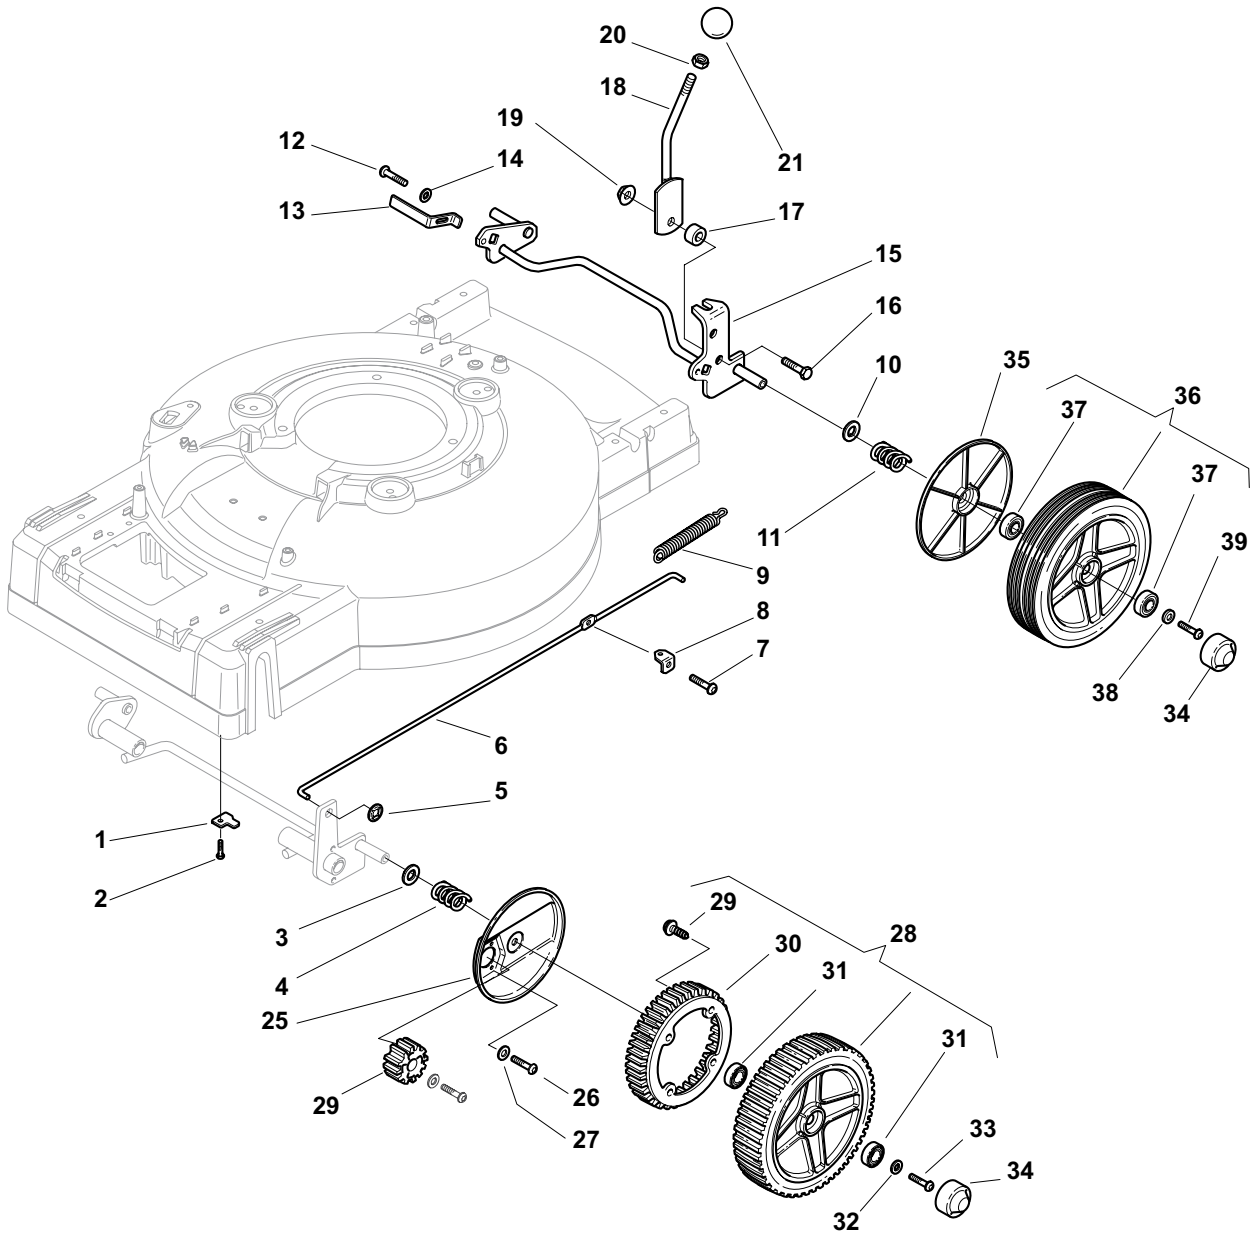

MC 534

TR

TR-E

TR 4S

TR-E 4S

POS.	CODE	Q.TY	DESCRIZIONE	DESCRIPTION	DESCRIPTION	BESCHREIBUNG	REMARKS
1	22545157/0	2	Piastrina	Plate	Plaquette	Plättchen	
2	12735662/0	4	Vite	Screw	Vis	Schraube	
3	22671659/0	2	Rosetta	Washer	Rondelle	Scheibe	
4	22430215/0	2	Molla	Spring	Ressort	Feder	
5	12604899/0	2	Fissatore A Corona	Crown Fastner	Fixateur A Couronne	Kronescheibe	
6	22033328/0	1	Asta Comando Regol.	Rod, Height Adjustment Control	Tige Comande Reglage Hauteur	Stange, Höheverstellung	
7	12735651/0	1	Vite	Screw	Vis	Schraube	
8	22545139/0	1	Piastrina	Plate	Plaquette	Plättchen	
9	22446183/0	1	Molla	Spring	Ressort	Feder	
10	22671659/0	2	Rosetta	Washer	Rondelle	Scheibe	
11	22430215/0	2	Molla	Spring	Ressort	Feder	
12	12735661/0	2	Vite	Screw	Vis	Schraube	