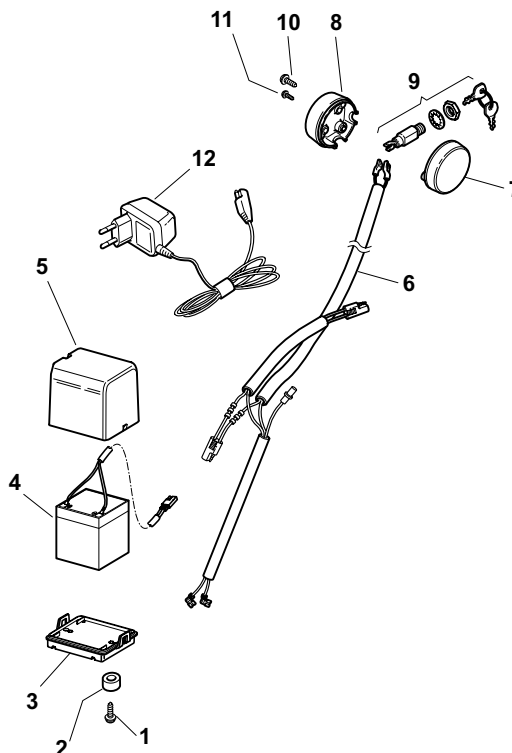

MC 534

TR

TR-E

TR 4S

TR-E 4S

POS.	CODE	Q.TY	DESCRIZIONE	DESCRIPTION	DESCRIPTION	BESCHREIBUNG	REMARKS
1	12728535/0	2	Vite	Screw	Vis	Schraube	
2	25160012/0	2	Distanziale	Spacer	Entretoise	Distanzring	
3	22785122/0	1	Supporto Batteria	Support, Battery	Support Batterie	Halter, Batterie	
4	18120052/0	1	Batteria	Battery	Batterie	Batterie	
5	22109530/0	1	Coperchio	Cover	Couvercle	Deckel	
6	18204197/0	1	Cavo Avviamento	Cable, Start	Cable Démarrage	Kabel, Start	
7	22722801/0	1	Protezione Sx	L Protection	Protection G	Linke Schutz	
8	22722800/0	1	Protezione Dx	R Protection	Protection D	Rechte Schutz	
9	18450050/0	1	Interruttore	Switch	Interrupteur	Schalter	
10	12728300/0	2	Vite	Screw	Vis	Schraube	
11	12728691/0	1	Vite	Screw	Vis	Schraube	
12	18204120/0	1	Carica Batteria	Battery Charger	Chargeur De Batterie	Ladgerät	
12	18204121/0	1	Carica Batteria	Battery Charger	Chargeur De	Ladgerät	(Uk)