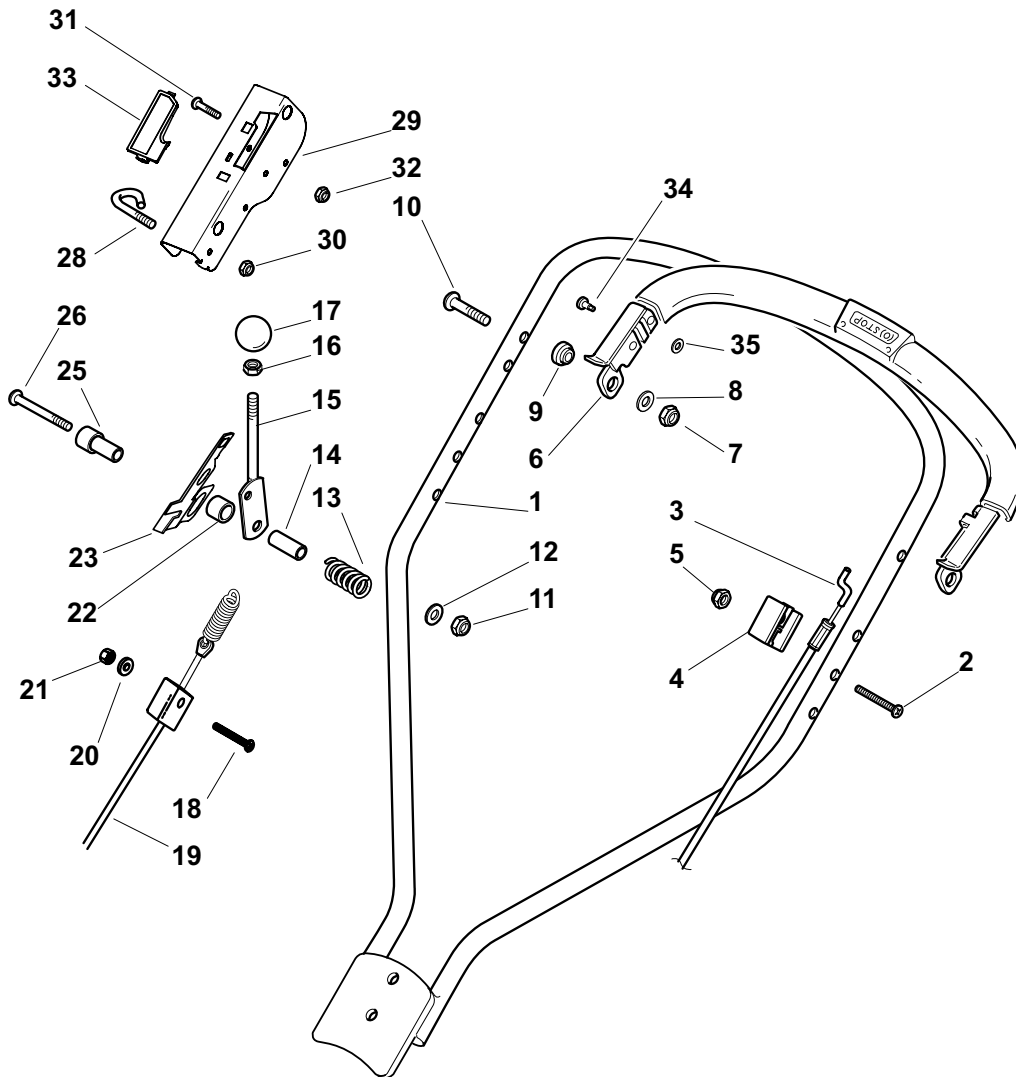

MC 534

TR

TR-E

TR 4S

TR-E 4S

POS.	CODE	Q.TY	DESCRIZIONE	DESCRIPTION	DESCRIPTION	BESCHREIBUNG	REMARKS
1	81006363/1	1	Manico, Parte Sup Giallo	Handle, Upper Part Yellow	Mancheron, Partie Supérieure, Jaune	Holm, Oberteil, Gelb	
1	81006367/0	1	Manico, Parte Sup, Nero	Handle, Upper Part, Black	Mancheron, Partie Supérieure, Noir	Holm, Oberteil, Schwarz	
2	12727783/0	1	Vite	Screw	Vis	Schraube	
3	81000728/0	1	Cavo Freno Motore	Cable, Thread Engine Brake	Cable Frein Moteur	Kabel, Motorbremse	(B&S 625-675-700 Series)
3	181000769/1	1	Cavo Freno Motore	Cable, Thread Engine Brake	Cable Frein Moteur	Kabel, Motorbremse	(B&S 450-500 Series)
3	81000732/0	1	Cavo Freno Motore	Cable, Thread Engine Brake	Cable Frein Moteur	Kabel, Motorbremse	(Honda GCV 135)
3	181000769/1	1	Cavo Freno Motore	Cable, Thread Engine Brake	Cable Frein Moteur	Kabel, Motorbremse	(Honda 160-190)
3	81000732/0	1	Cavo Freno Motore	Cable, Thread Engine Brake	Cable Frein Moteur	Kabel, Motorbremse	(Honda 160-190 Autochoke)
3	81000690/0	1	Cavo Freno Motore	Cable, Thread Engine Brake	Cable Frein Moteur	Kabel, Motorbremse	(B&S 700 Series)
3	81000692/0	1	Cavo Freno Motore	Cable, Thread Engine Brake	Cable Frein Moteur	Kabel, Motorbremse	(Ggp 140cc)
3	81000730/0	1	Cavo Freno Motore	Cable, Thread Engine Brake	Cable Frein Moteur	Kabel, Motorbremse	(Ggp 150cc)
3	81000692/0	1	Cavo Freno Motore	Cable, Thread Engine Brake	Cable Frein Moteur	Kabel, Motorbremse	(Ggp 160cc)
3	81000692/0	1	Cavo Freno Motore	Cable, Thread Engine Brake	Cable Frein Moteur	Kabel, Motorbremse	(Ggp 196cc)
4	22551640/0	1	Piastrina	Plate	Plaque	Plättchen