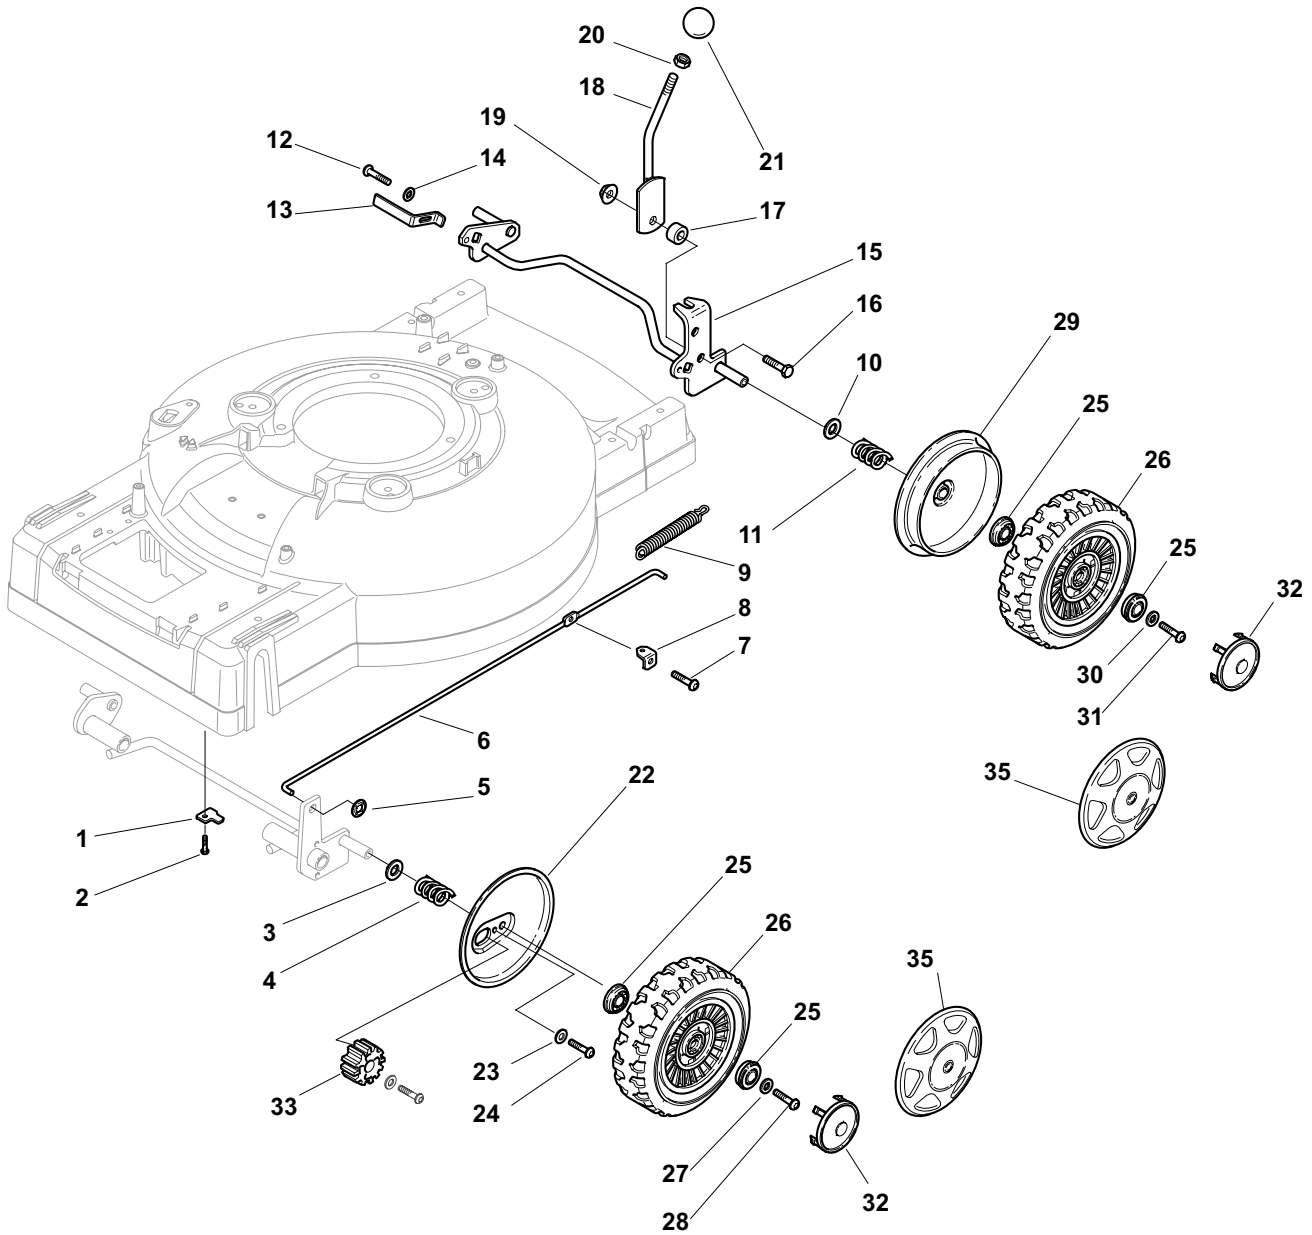

MC 534

TR

TR-E

TR 4S

TR-E 4S

POS.	CODE	Q.TY	DESCRIZIONE	DESCRIPTION	DESCRIPTION	BESCHREIBUNG	REMARKS
1	12728535/0	2	Vite	Screw	Vis	Schraube	
2	25160012/0	2	Distanziale	Spacer	Entretoise	Distanzring	
3	22785122/0	1	Supporto Batteria	Support, Battery	Support Batterie	Halter, Batterie	
4	18120052/0	1	Batteria	Battery	Batterie	Batterie	
5	22109530/0	1	Coperchio	Cover	Couvercle	Deckel	
6	18204197/0	1	Cavo Avviamento	Cable, Start	Cable Démarrage	Kabel, Start	
7	22722801/0	1	Protezione Sx	L Protection	Protection G	Linke Schutz	
8	22722800/0	1	Protezione Dx	R Protection	Protection D	Rechte Schutz	
9	18450050/0	1	Interruttore	Switch	Interrupteur	Schalter	
10	12728300/0	2	Vite	Screw	Vis	Schraube	
11	12728691/0	1	Vite	Screw	Vis	Schraube	
12	18204120/0	1	Carica Batteria	Battery Charger	Chargeur De Batterie	Ladgerät	
12	18204121/0	1	Carica Batteria	Battery Charger	Chargeur De	Ladgerät	(Uk)

MC 534

TR

TR-E

TR 4S

TR-E 4S

POS.	CODE	Q.TY	DESCRIZIONE	DESCRIPTION	DESCRIPTION	BESCHREIBUNG	REMARKS
1	22545157/0	2	Piastrina	Plate	Plaquette	Plättchen	
2	12735662/0	4	Vite	Screw	Vis	Schraube	
3	22671659/0	2	Rosetta	Washer	Rondelle	Scheibe	
4	22430215/0	2	Molla	Spring	Ressort	Feder	
5	12604899/0	2	Fissatore A Corona	Crown Fastner	Fixateur A Couronne	Kronescheibe	
6	22033328/0	1	Asta Comando Regol.	Rod, Height Adjustment Control	Tige Comande Reglage Hauteur	Stange, Höheverstellung	
7	12735651/0	1	Vite	Screw	Vis	Schraube	
8	22545139/0	1	Piastrina	Plate	Plaquette	Plättchen	
9	22446183/0	1	Molla	Spring	Ressort	Feder	
10	22671659/0	2	Rosetta	Washer	Rondelle	Scheibe	
11	22430215/0	2	Molla	Spring	Ressort	Feder	
12	12735661/0	2	Vite	Screw	Vis	Schraube	