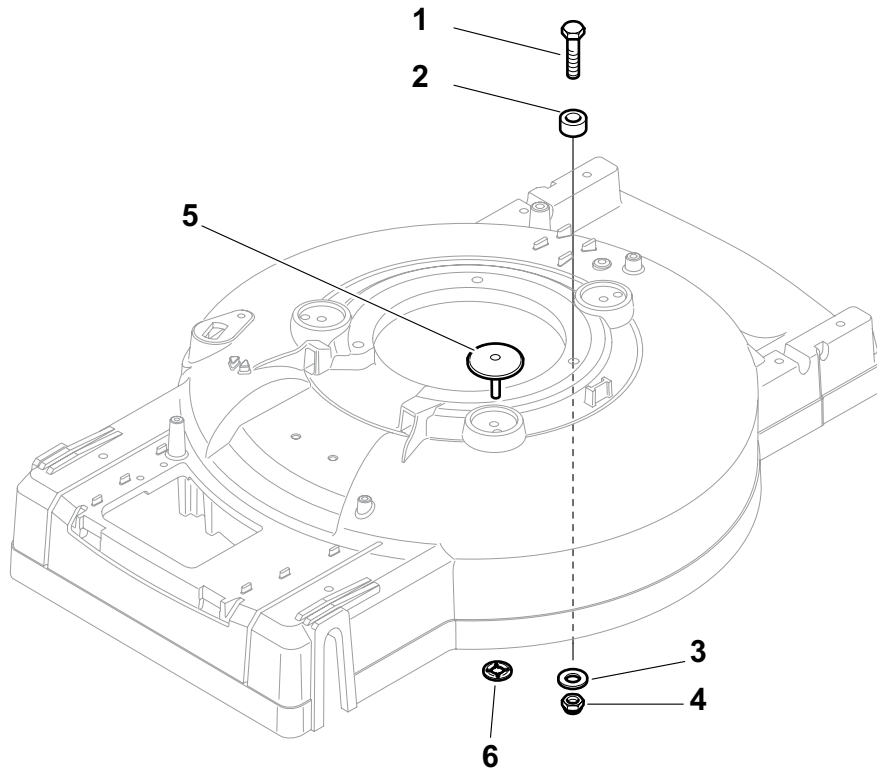

MC 534

TR

TR-E

TR 4S

TR-E 4S

POS.	CODE	Q.TY	DESCRIZIONE	DESCRIPTION	DESCRIPTION	BESCHREIBUNG	REMARKS
1	381003631/0	1	Chassis Grigio	Deck Grey	Châssis	Gehäuse	
2	322226120/0	1	Carter Cinghia, Giallo	Belt Protection, Yellow	Protection, Jaune	Schutz, Riemen Gelb	
3	12728440/0	2	Vite	Screw	Vis	Schraube	
4	12728519/0	1	Vite	Screw	Vis	Schraube	
5	22034000/0	1	Attacco Acqua Lavaggio	Washing Connection	Attaque Lavage	Waschenverbindung	
6	19035000/0	1	Anello Or	Or Ring	Bague Or	Ring Or	
8	22820054/0	2	Tappo	Cap	Bouchon	Gummistopfen	
9	22778417/0	1	Staffa Dx	Bracket, R	Bride D	Pratze, Rechte	
10	12735595/0	4	Vite	Screw	Vis	Schraube	
11	12800815/0	4	Vite	Screw	Vis	Schraube	
12	22735569/0	1	Settore Regolazione Altezza	Sector, Height Adjustment	Secteur Reglage Hauteur	Sektor, Höheverstellung	
13	22778415/0	1	Staffa Sx	Bracket, L	Bride G	Pratze, Linke	
14	81006365/0	1	Manico, Parte Inf Nerp	Handle, Lower Part Black	Mancheron, Partie Inferieure Noire	Holm, Unterteil Schwarz	
15	12293200/0	4	Dado	Nut	Ecrou	Mutter	
16	12523080/0	1	Rosetta	Washer	Rondelle	Scheibe	
17	22399813/0	1	Manopolina	Knob	Poignée	Griff	

MC 534

TR

TR-E

TR 4S

TR-E 4S

POS.	CODE	Q.TY	DESCRIZIONE	DESCRIPTION	DESCRIPTION	BESCHREIBUNG	REMARKS
1	12691800/0	2/3	Vite	Screw	Vis	Schraube	
1	12692080/0	0/1	Vite	Screw	Vis	Schraube	
2	22170835/0	3	Distanziale	Spacer	Entretoise	Distanzring	
3	12521350/0	3	Rosetta	Washer	Rondelle	Scheibe	
4	12155000/0	3	Dado	Nut	Ecrou	Mutter	
5	22820057/0	2	Tappo Nero	Cap Black	Bouchon Noire	Gummistopfen Schwarz	
6	12604899/0	2	Fissatore A Corona	Crown Fastner	Fixateur A Couronne	Kronescheibe	