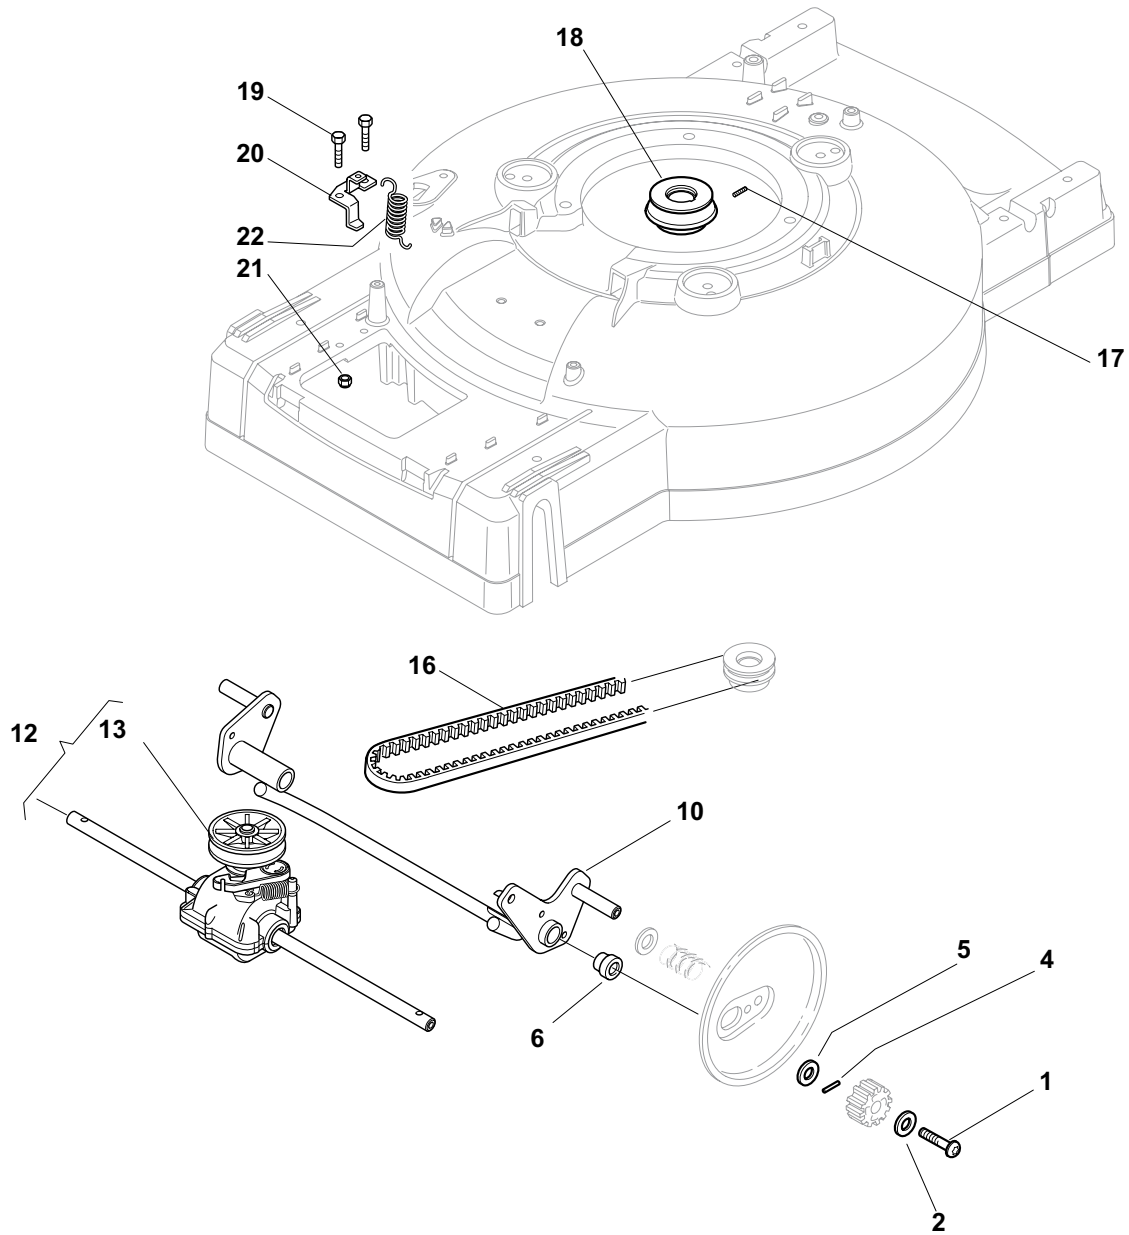

MC 534

TR

TR-E

TR 4S

TR-E 4S

POS.	CODE	Q.TY	DESCRIZIONE	DESCRIPTION	DESCRIPTION	BESCHREIBUNG	REMARKS
1	12735662/0	2	Vite	Screw	Vis	Schraube	
2	12521460/0	2	Rosetta	Washer	Rondelle	Scheibe	
4	22753002/0	2	Spina	Pin	Goupille	Stift	
5	22671661/0	2	Rosetta	Washer	Rondelle	Scheibe	
6	22038406/0	2	Distanziale	Spacer	Entretoise	Distanzring	
10	381002833/1	1	Asse Ruote Anteriore	Axle, Front Wheels	Axe Roues Avant	Achse, Vorderrad	
12	181003100/0	1	Gruppo Trazione	Gear Box	Groupe Traction	Antrieb	
13	22601919/0	1	Puleggia	Pulley	Poulie	Riemenscheibe	
14	12523020/0	1	Rosetta	Washer	Rondelle	Scheibe	
15	12735654/0	1	Vite	Screw	Vis	Schraube	
16	35064010/0	1	Cinghia	Belt	Courroire	Riemen	
17	12714312/0	1	Grano	Dowel	Grain	Stift