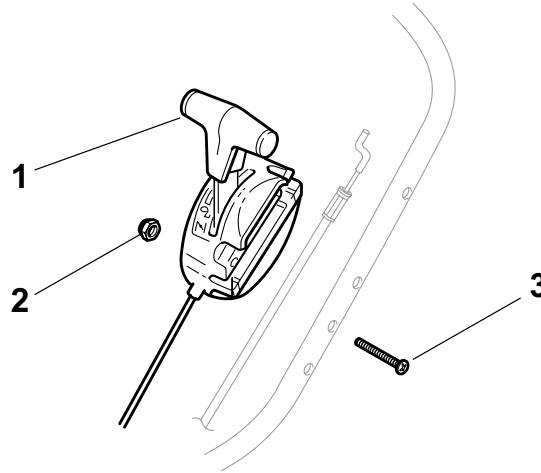

MC 534

TR

TR-E

TR 4S

TR-E 4S

POS.	CODE	Q.TY	DESCRIZIONE	DESCRIPTION	DESCRIPTION	BESCHREIBUNG	REMARKS
1	81007130/0	1	Cavo Acceleratore	Throttle Cable	Cable, Accelérateur	Gashebel Kabel	(Honda)
2	12154510/0	1	Dado	Nut	Ecrou	Mutter	
3	12727786/0	1	Vite	Screw	Vis	Schraube