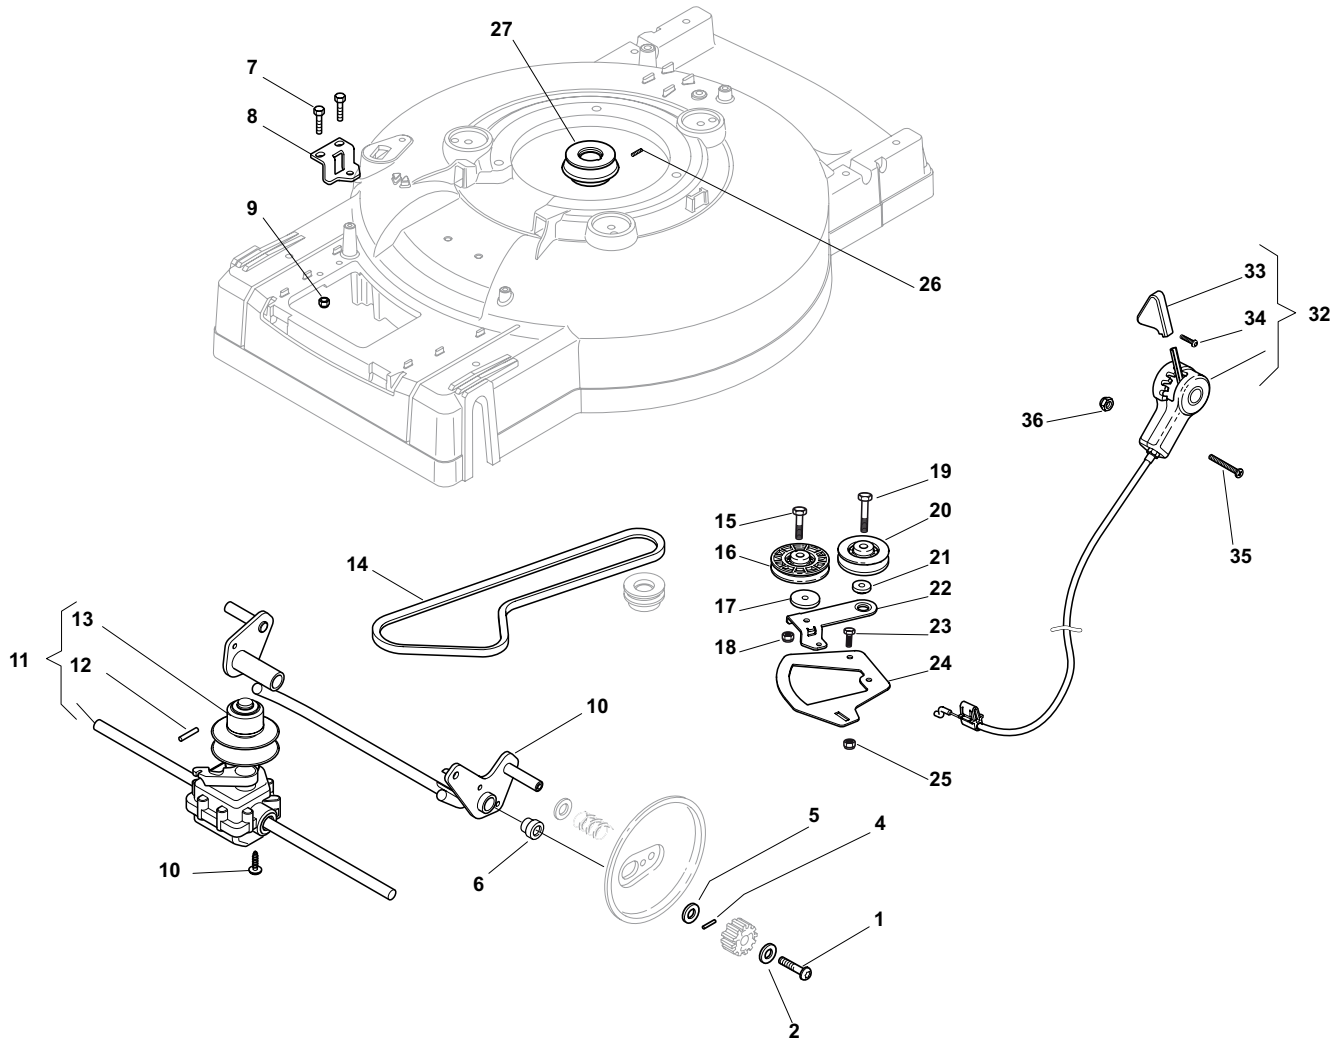

POS.	CODE	Q.TY	DESCRIZIONE	DESCRIPTION	DESCRIPTION	BESCHREIBUNG	REMARKS
18	22601917/0	1	Puleggia, Albero Motore Ø 22.2	Pulley, Crankshaft Ø 22.2	Poulie, Arbre Moteur Ø 22.2	Riemenscheibe, Motorwelle Ø 22.2	
18	122601920/0	1	Puleggia, Albero Motore Ø 25	Pulley, Crankshaft Ø 25	Poulie, Arbre Moteur Ø 25	Riemenscheibe, Motorwelle Ø 25	
19	12791011/0	2	Vite	Screw	Vis	Schraube	
20	322551659/1	1	Piastrina	Plate	Plaquette	Plättchen	
21	12154510/0	2	Dado	Nut	Ecrou	Mutter	
22	22450437/0	1	Molla	Spring	Ressort	Feder	

MC 534

TR

TR-E

TR 4S

TR-E 4S

POS.	CODE	Q.TY	DESCRIZIONE	DESCRIPTION	DESCRIPTION	BESCHREIBUNG	REMARKS
1	12735662/0	2	Vite	Screw	Vis	Schraube	
2	12521460/0	2	Rosetta	Washer	Rondelle	Scheibe	
4	22753002/0	2	Spina	Pin	Goupille	Stift	
5	22671661/0	2	Rosetta	Washer	Rondelle	Scheibe	
6	22038406/0	2	Distanziale	Spacer	Entretoise	Distanzring	
7	12728704/0	2	Vite	Screw	Vis	Schraube	
8	322551661/0	1	Piastrina	Plate	Plaquette	Plättchen	
9	12154510/0	2	Dado	Nut	Ecrou	Mutter	
10	381002833/1	1	Asse Ruote Anteriore	Axle, Front Wheels	Axe Roues Avant	Achse, Vorderrad	
11	181003101/1	1	Gruppo Trazione	Gear Box	Groupe Traction	Antrieb	
12	12645700/0	1	Spina	Pin	Goupille	Stift	
13	122601925/0	1	Puleggia	Pulley	Poulie	Riemenscheibe	
14	35064383/0	1	Cinghia Zpx 812	Belt Zpx 812	Courroie Zpx 812	Riemen Zpx 812	
15	12674701/0	1	Vite	Screw	Vis	Schraube	
16	22601914/0	1	Puleggia	Pulley	Poulie	Riemenscheibe	
17	22680009/0	1	Rosetta	Washer	Rondelle	Scheibe	
18	12154510/0	1	Dado	Nut	Ecrou	Mutter	