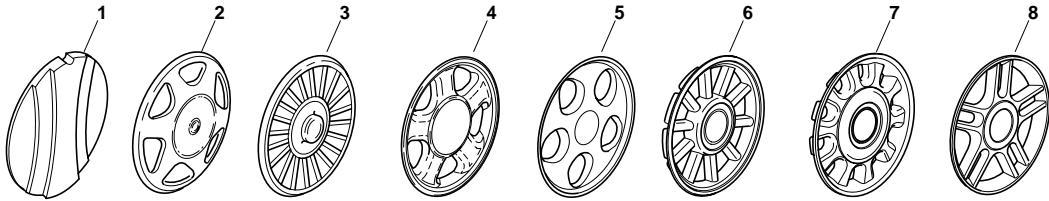

ENCLOSURE 2

POS.	CODE	Q.TY	DESCRIZIONE	DESCRIPTION	DESCRIPTION	BESCHREIBUNG	REMARKS
1	22110251/0		Coprismozzo Bianco	Hub Cap White	Couvre-Moyeu	Radkappe Weiße	
1	22110253/0		Coprismozzo Giallo	Hub Cap Yellow	Couvre-Moyeu	Radkappe Gelbe	
1	22110256/0		Coprismozzo Rosso	Hub Cap Red	Couvre-Moyeu	Radkappe Rote	
2	22110313/0		Coprismozzo Bianco	Hub Cap White	Couvre-Moyeu	Radkappe Weiße	
2	22110314/0		Coprismozzo Grigio	Hub Cap Grey	Couvre-Moyeu Gris	Radkappe Grau	
3	22110348/0		Coprismozzo Grigio	Hub Cap Grey	Couvre-Moyeu Gris	Radkappe Grau	
4	22110382/0		Coprismozzo Grigio	Hub Cap Grey	Couvre-Moyeu Gris	Radkappe Grau	
5	22110417/0		Coprismozzo Grigio	Hub Cap Grey	Couvre-Moyeu Gris	Radkappe Grau	
6	22110496/0		Coprismozzo Grigio	Hub Cap Grey	Couvre-Moyeu Gris	Radkappe Grau	
7	22110494/0		Coprismozzo Grigio	Hub Cap Grey	Couvre-Moyeu Gris	Radkappe Grau	
8	22110492/0		Coprismozzo Grigio	Hub Cap Grey	Couvre-Moyeu Gris	Radkappe Grau