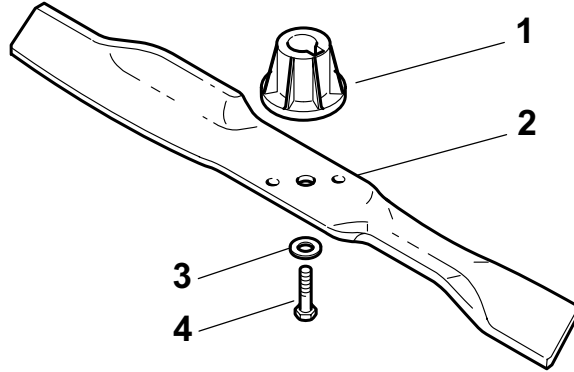

POS.	CODE	Q.TY	DESCRIZIONE	DESCRIPTION	DESCRIPTION	BESCHREIBUNG	REMARKS
19	12689500/0	1	Vite	Screw	Vis	Schraube	
20	22601915/0	1	Puleggia	Pulley	Poulie	Riemenscheibe	
21	22671656/0	1	Distanziale	Spacer	Entretoise	Distanzring	
22	22320007/0	1	Leva	Lever	Levier	Hebel	
23	12791011/0	1	Vite	Screw	Vis	Schraube	
24	22806629/0	1	Supporto	Support	Support	Halter	
25	12154510/0	2	Dado	Nut	Ecrou	Mutter	
26	12714312/0	1	Grano	Dowel	Grain	Stift	
27	22601917/0	1	Puleggia, Albero Motore Ø 22.2	Pulley, Crankshaft Ø 22.2	Poulie, Arbre Moteur Ø 22.2	Riemenscheibe, Motorwelle Ø 22.2	
27	122601920/0	1	Puleggia, Albero Motore Ø 25	Pulley, Crankshaft Ø 25	Poulie, Arbre Moteur Ø 25	Riemenscheibe, Motorwelle Ø 25	
32	81007112/0	1	Cavo Comando Marce	Cable, Speed Drive Control	Cable, Comm. Change-ment Vitesse	Kabel, Gängeschaltun	
33	22399809/0	1	Manopolina	Knob	Poignée	Griff	
34	12728300/0	1	Vite	Screw	Vis	Schraube	
35	12727787/0	2	Vite	Screw	Vis	Schraube	
36	12154510/0	2	Dado	Nut	Ecrou	Mutter	

MC 534

TR

TR-E

TR 4S

TR-E 4S

POS.	CODE	Q.TY	DESCRIZIONE	DESCRIPTION	DESCRIPTION	BESCHREIBUNG	REMARKS
1	22465623/0	1	Mozzo, Albero Motore Ø 22.2	Hub, Crankshaft Ø 22.2	Moyeu, Arbre Moteur Ø 22.2	Halter, Motorwelle Ø 22.2	
2	81004138/0	1	Coltello	Blade	Lame	Messer	
3	12530140/0	1	Rosetta	Washer	Rondelle	Scheibe	
4	12736850/0	1	Vite	Screw	Vis	Schraube	