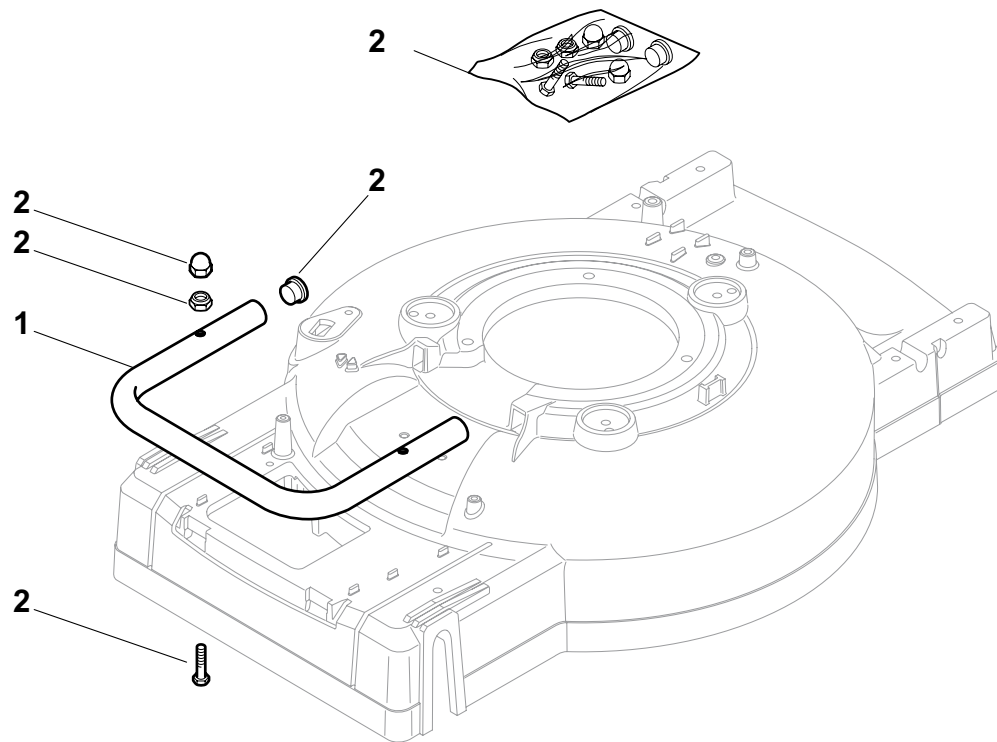

MC 534

TR

TR-E

TR 4S

TR-E 4S

POS.	CODE	Q.TY	DESCRIZIONE	DESCRIPTION	DESCRIPTION	BESCHREIBUNG	REMARKS
1	22869713/0	1	Protezione	Protection	Protection	Schutz	
2	81008657/0	1	Dotazione Viteria	Outfit, Screws	Dotation Visserie	Satz, Schrauben