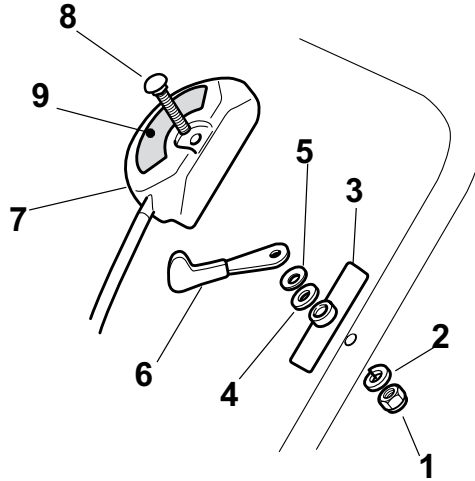

MC 534

TR

TR-E

TR 4S

TR-E 4S

POS.	CODE	Q.TY	DESCRIZIONE	DESCRIPTION	DESCRIPTION	BESCHREIBUNG	REMARKS
1	81007130/0	1	Cavo Acceleratore	Throttle Cable	Cable, Accelérateur	Gashebel Kabel	(Honda)
2	12154510/0	1	Dado	Nut	Ecrou	Mutter	
3	12727786/0	1	Vite	Screw	Vis	Schraube	

MC 534

TR

TR-E

TR 4S

TR-E 4S

POS.	CODE	Q.TY	DESCRIZIONE	DESCRIPTION	DESCRIPTION	BESCHREIBUNG	REMARKS
1	12291000/0	1	Dado	Nut	Ecrou	Mutter	
2	12581500/0	1	Grower	Grower	Grower	Federring	
3	22171006/0	1	Distanziale	Spacer	Entretoise	Distanzring	
4	12521360/0	1	Rosetta	Washer	Rondelle	Scheibe	
5	12508100/0	1	Rosetta Elastica	Spring Washer	Rondelle Elastique	Elastische Scheibe	
6	81007279/1	1	Leva, Acceleratore	Lever, Throttle	Levier, Accelérateur	Hebel, Beshleuniger	(B&S 625-675-700 Series - Honda - Ggp 140-160-196 cc)
6	81007220/0	1	Leva, Acceleratore	Lever, Throttle	Levier, Accelérateur	Hebel, Beshleuniger	(B&S 450-500 Series - Ggp 150 cc)
7	81007080/0	1	Cavo Acceleratore	Throttle Cable	Cable, Accelérateur	Gashebel Kabel	
8	12815030/0	1	Vite	Screw	Vis	Schraube	
9	14356703/0	1	Etichetta	Label	Etiquette	Etikette	(B&S)
9	114356905/0	1	Etichetta	Label	Etiquette	Etikette	(B&S 700 series DOV)
9	14356702/0	1	Etichetta	Label	Etiquette	Etikette	(Ggp)
9	14356702/0	1	Etichetta	Label	Etiquette	Etikette	(Honda)
9	114356905/0	1	Etichetta	Label	Etiquette	Etikette	(Honda GCV 160-190 Autochoke)
9	114364264/0	1	Etichetta	Label	Etiquette	Etikette	AVS (Ggp 160-196)