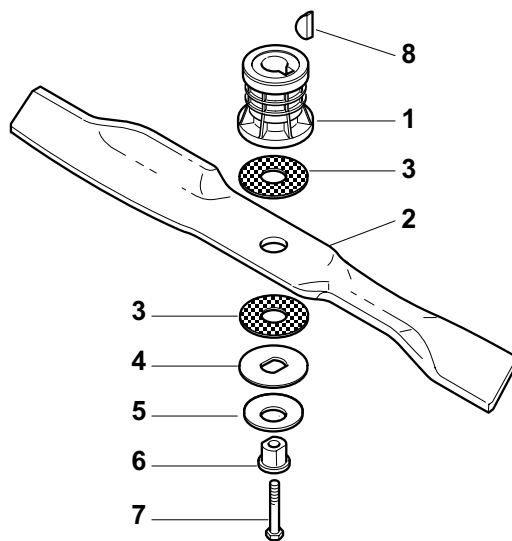

MC 534

TR

TR-E

TR 4S

TR-E 4S

POS.	CODE	Q.TY	DESCRIZIONE	DESCRIPTION	DESCRIPTION	BESCHREIBUNG	REMARKS
1	22465623/0	1	Mozzo, Albero Motore Ø 22.2	Hub, Crankshaft Ø 22.2	Moyeu, Arbre Moteur Ø 22.2	Halter, Motorwelle Ø 22.2	
2	81004138/0	1	Coltello	Blade	Lame	Messer	
3	12530140/0	1	Rosetta	Washer	Rondelle	Scheibe	
4	12736850/0	1	Vite	Screw	Vis	Schraube	

MC 534

TR

TR-E

TR 4S

TR-E 4S

POS.	CODE	Q.TY	DESCRIZIONE	DESCRIPTION	DESCRIPTION	BESCHREIBUNG	REMARKS
1	22465621/0	1	Mozzo Con Puleggia, Albero Motore Ø 22.2	Hub With Pulley, Crankshaft Ø 22.2	Moyeu Avec Poulie, Arbre Moteur Ø 22.2	Nabe Mit Scheibe, Motorwelle Ø 22.2	
1	122465632/0	1	Mozzo Con Puleggia, Albero Motore Ø 25	Hub With Pulley, Crankshaft Ø 25	Moyeu Avec Poulie, Arbre Moteur Ø 25	Nabe Mit Scheibe, Motorwelle Ø 25	
2	81004139/0	1	Coltello Alettato	Blade Winged	Lame Ailetteé	Messer Flügel	
3	22672110/1	2	Rondella Frizione	Clutch Washer	Rondelle Friction	Kupplungscheibe	
4	22672105/0	1	Rosetta	Washer	Rondelle	Scheibe	
5	12508120/0	1	Molla A Tazza	Cupped Spring	Ressort	Teller Feder	
6	22041940/0	1	Bussola Frizione	Clutch Bush	Douille Friction	Kupplungsscheibe	
7	12736850/0	1	Vite	Screw	Vis	Schraube	
8	12139100/0	1	Linguetta, Albero Motore Ø 22.2	Feather, Crankshaft Ø 22.2	Clavette, Arbre Moteur Ø 22.2	Keil, Motorwelle Ø 22.2	
8	12139150/0	1	Linguetta, Albero Motore Ø 25	Feather, Crankshaft Ø 25	Clavette, Arbre Moteur Ø 25	Keil, Motorwelle Ø 25	