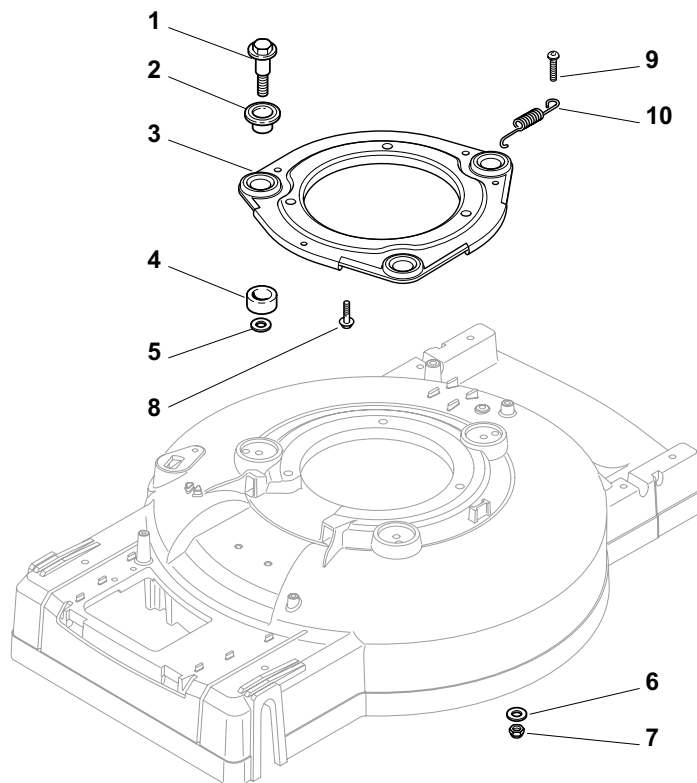

MC 534

TR

TR-E

TR 4S

TR-E 4S

POS.	CODE	Q.TY	DESCRIZIONE	DESCRIPTION	DESCRIPTION	BESCHREIBUNG	REMARKS
1	12691800/0	2/3	Vite	Screw	Vis	Schraube	
1	12692080/0	0/1	Vite	Screw	Vis	Schraube	
2	22170835/0	3	Distanziale	Spacer	Entretoise	Distanzring	
3	12521350/0	3	Rosetta	Washer	Rondelle	Scheibe	
4	12155000/0	3	Dado	Nut	Ecrou	Mutter	
5	22820057/0	2	Tappo Nero	Cap Black	Bouchon Noire	Gummistopfen Schwarz	
6	12604899/0	2	Fissatore A Corona	Crown Fastner	Fixateur A Couronne	Kronescheibe	

MC 534

TR

TR-E

TR 4S

TR-E 4S

POS.	CODE	Q.TY	DESCRIZIONE	DESCRIPTION	DESCRIPTION	BESCHREIBUNG	REMARKS
1	22524329/0	3	Perno	Pin	Pivot	Bolzen	
2	22672201/0	3	Rosetta	Washer	Rondelle	Scheibe	
3	81207220/0	1	Flangia	Flange	Bride	Flansch	
4	22250012/0	3	Gommino	Grommet	Caoutchouc	Gummi	
5	22672201/0	3	Rosetta	Washer	Rondelle	Scheibe	
6	22671651/0	3	Rosetta	Washer	Rondelle	Scheibe	
7	12155000/0	3	Dado	Nut	Ecrou	Mutter	
8	112735108/1	3	Vite	Screw	Vis	Schraube	
9	12791400/0	1	Vite	Screw	Vis	Schraube	
10	22450444/0	1	Molla	Spring	Ressort	Feder	