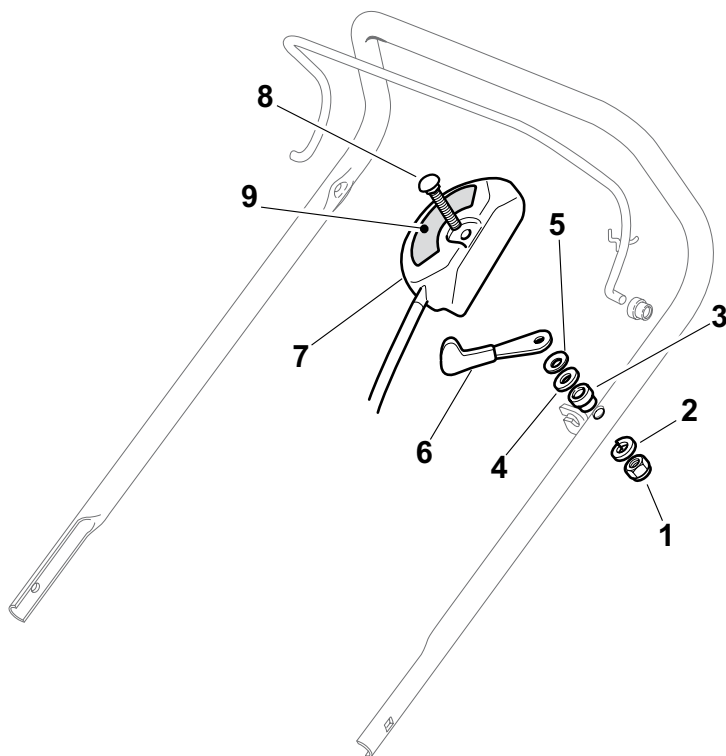

CA 484

TR ROLLER

TR-E ROLLER

POS.	CODE	Q.TY	DESCRIZIONE	DESCRIPTION	DESCRIPTION	BESCHREIBUNG	REMARKS
1	12291000/0	1	Dado	Nut	Ecrou	Mutter	
2	12581500/0	1	Grower	Grower	Grower	Federring	
3	22171005/0	1	Distanziale	Spacer	Entretoise	Distanzring	
4	12521360/0	1	Rosetta	Washer	Rondelle	Scheibe	
5	12508100/0	1	Rosetta Elastica	Spring Washer	Rondelle Elastique	Elastische Scheibe	
6	81007279/1	1	Leva, Acceleratore	Lever, Throttle	Levier, Accelérateur	Hebel, Beschleuniger	(B&S 625-675-700 Series - Honda - Ggp 140-160-196 cc)
6	81007220/0	1	Leva, Acceleratore	Lever, Throttle	Levier, Accelérateur	Hebel, Beschleuniger	(B&S 450-500 Series - Ggp 150 cc)
7	81007080/0	1	Cavo Acceleratore	Throttle Cable	Cable, Accelérateur	Gashebel Kabel	
8	12815000/0	1	Vite	Screw	Vis	Schraube	
9	14356703/0	1	Etichetta	Label	Etiquette	Etikette	(B&S)
9	114356905/0	1	Etichetta	Label	Etiquette	Etikette	(B&S 700 series DOV)
9	14356702/0	1	Etichetta	Label	Etiquette	Etikette	(GGP)
9	114364264/0	1	Etichetta	Label	Etiquette	Etikette	AVS (GGP 160-196)
9	14356702/0	1	Etichetta	Label	Etiquette	Etikette	(Honda)
9	114356905/0	1	Etichetta	Label	Etiquette	Etikette	(Honda GCV 160-190 Autochoke)