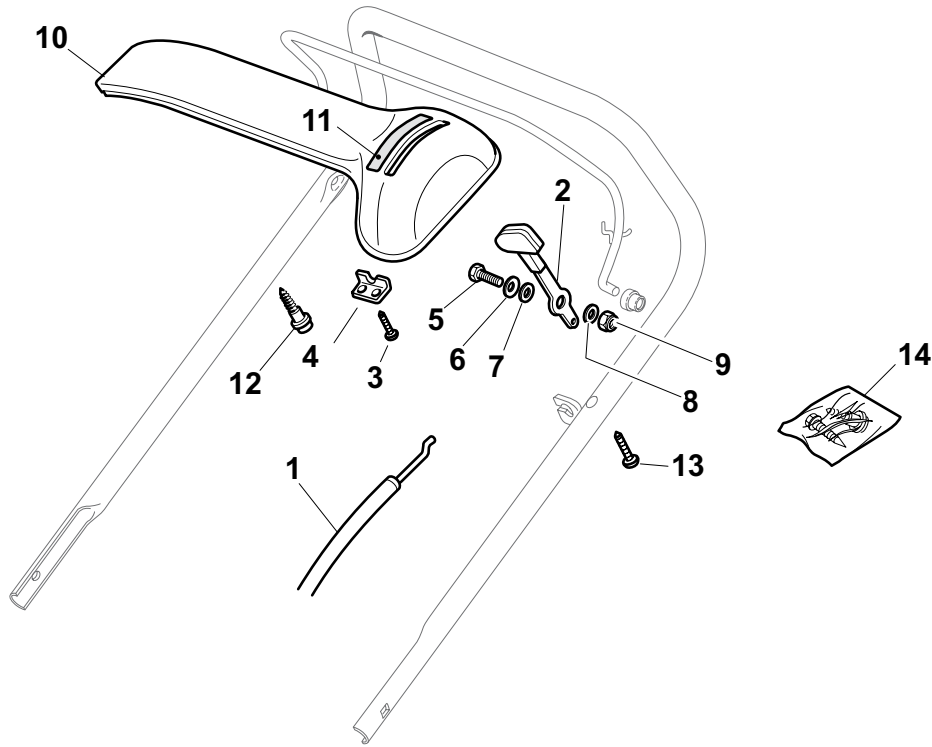

CA 484

TR ROLLER

TR-E ROLLER

POS.	CODE	Q.TY	DESCRIZIONE	DESCRIPTION	DESCRIPTION	BESCHREIBUNG	REMARKS
1	22140223/0	1	Deflettore	Deflector	Deflecteur	Deflektor	484
2	22060198/0	1	Carter	Protection	Protection	Schutz	484
3	12728530/0	3	Vite	Screw	Vis	Schraube	
4	22291150/0	1	Inserto In Gomma	Rubber Insert	Insert De	Gummi Einsatz	

CA 484

TR ROLLER

TR-E ROLLER

POS.	CODE	Q.TY	DESCRIZIONE	DESCRIPTION	DESCRIPTION	BESCHREIBUNG	REMARKS
1	81007160/0	1	Cavo Acceleratore	Throttle Cable	Cable, Accelérateur	Gashebel Kabel	
2	81007280/2	1	Leva, Acceleratore	Lever, Throttle	Levier,	Hebel, Beshleuniger	(B&S 625-675-700 Series - Honda - Ggp 140-160-196 cc)
2	81007221/0	1	Leva, Acceleratore	Lever, Throttle	Levier,	Hebel, Beshleuniger	(B&S 450-500 Series - Ggp 150 cc)
3	12735105/0	2	Vite	Screw	Vis	Schraube	
4	22981467/0	1	Piastrina	Plate	Plaquette	Platte	
5	12791500/0	1	Vite	Screw	Vis	Schraube	
6	12530060/0	1	Rosetta Elastica	Elastic Washer	Rondelle Elastique	Elastische Scheibe	
7	12523040/0	1	Rosetta	Washer	Rondelle	Scheibe	
8	12523040/0	1	Rosetta	Washer	Rondelle	Scheibe	
9	12154510/0	1	Dado	Nut	Ecrou	Mutter	
10	22120152/0	1	Cruscotto Giallo	Dash Board Yellow	Console Jaune	Konsole Gelbe	
10	22120154/0	1	Cruscotto Rosso	Dash Board Red	Console Rouge	Konsole Rote	
10	22120158/0	1	Cruscotto Nero	Dash Board Black	Console Noire	Konsole Schwarze	
11	114356744/1	1	Etichetta	Label	Etiquette	Etikette	(B&S)
11	114356906/1	1	Etichetta	Label	Etiquette	Etikette	(B&S 700 series DOV)
11	114356743/1	1	Etichetta	Label	Etiquette	Etikette	(GGP)
11	114356743/1	1	Etichetta	Label	Etiquette	Etikette	(Honda)
11	114357646/1	1	Etichetta	Label	Etiquette	Etikette	(Honda GCV 160-190 Autochoke)
12	22943006/0	1	Vite	Screw	Vis	Schraube	
13	12728460/0	1	Vite	Screw	Vis	Schraube	
14	81008609/0	1	Dotazione Viteria Cruscotto	Outfit, Dash-Board Screws	Dotation Visserie Console	Satz, Konsole Schrauben	