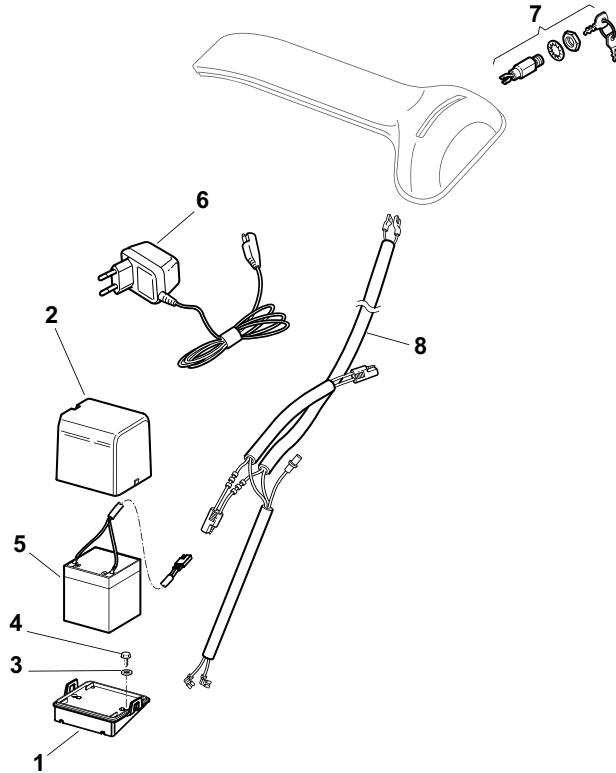

CA 484

TR ROLLER

TR-E ROLLER

POS.	CODE	Q.TY	DESCRIZIONE	DESCRIPTION	DESCRIPTION	BESCHREIBUNG	REMARKS
1	22601000/0	1	Protezione	Protection	Protection	Schutz	

CA 484

TR ROLLER

TR-E ROLLER

POS.	CODE	Q.TY	DESCRIZIONE	DESCRIPTION	DESCRIPTION	BESCHREIBUNG	REMARKS
1	22785123/0	1	Supporto Batteria	Support, Battery	Support Batterie	Halter, Batterie	
2	22109530/0	1	Coperchio	Cover	Couvercle	Deckel	
3	12521310/0	2	Rosetta	Washer	Rondelle	Scheibe	
4	12731590/0	2	Vite	Screw	Vis	Schraube	
5	18120052/0	1	Batteria	Battery	Batterie	Batterie	
6	18204120/0	1	Carica Batteria	Battery Charger	Chargeur De	Ladgerät	
6	18204121/0	1	Carica Batteria	Battery Charger	Chargeur De	Ladgerät	(Uk)
7	18450050/0	1	Interruttore	Switch	Interrupteur	Schalter	
8	118204192/3	1	Cavo Avviamento	Cable, Start	Cable Démarrage	Kabel, Start	(B&S - GGP)
8	18204198/0	1	Cavo Avviamento	Cable, Start	Cable Démarrage	Kabel, Start	(Honda)

CA 484

TR ROLLER

TR-E ROLLER

POS.	CODE	Q.TY	DESCRIZIONE	DESCRIPTION	DESCRIPTION	BESCHREIBUNG	REMARKS
1	12293200/0	2	Dado	Nut	Ecrou	Mutter	
3	12583500/0	2	Grower	Grower	Grower	Federring	
4	12523070/0	2	Rosetta	Washer	Rondelle	Scheibe	
5	22735547/0	2	Settore Regolazione Altezza	Sector, Height Adjustment	Secteur Reglage Hauteur	Sektor, Höheverstellung	
6	81005082/0	2	Supporto Ruota	Support, Wheel	Support Roue	Halter, Rad	
7	81003285/1	2	Leva Regolazione Altezza	Lever, Height Adjustment	Levier, Reglage Hauteur	Hebel, Höheverstellung	
8	22519811/0	2	Perno	Pin	Pivot	Bolzen	
9	81005084/0	2	Supporto Ruota	Support, Wheel	Support Roue	Halter, Rad	
10	81003286/0	2	Leva Regolazione Altezza	Lever, Height Adjustment	Levier, Reglage Hauteur	Hebel, Höheverstellung	