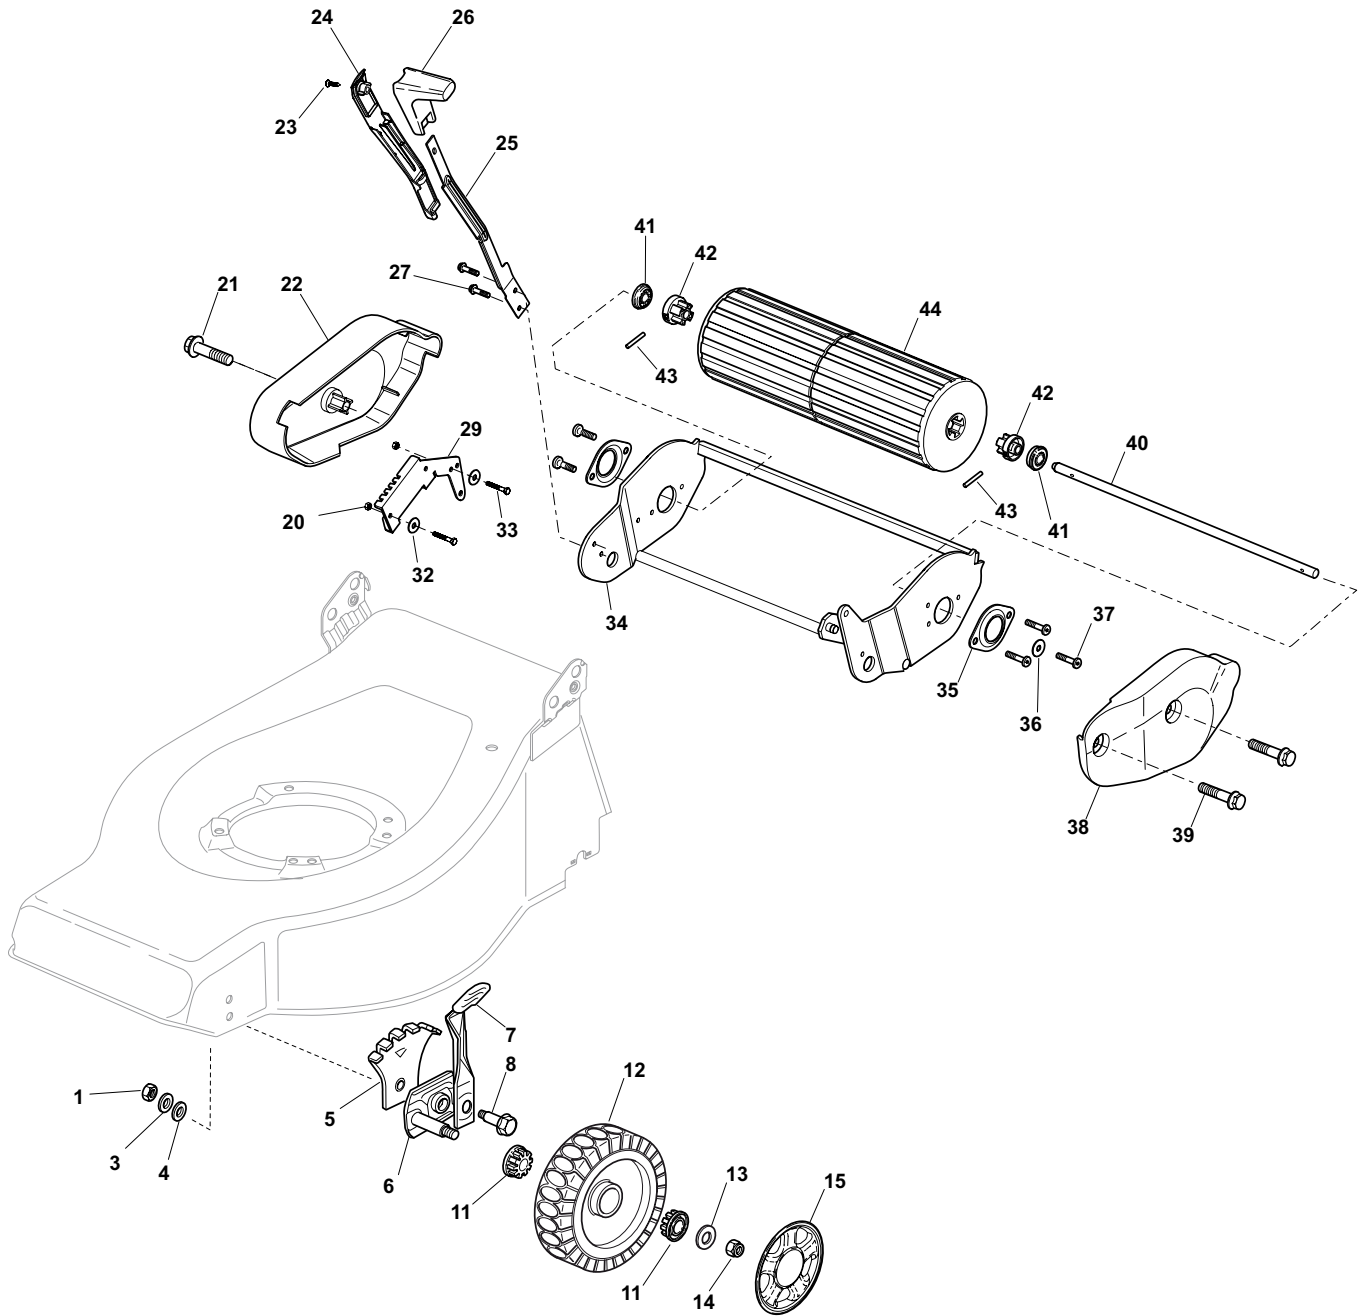

CA 484

TR ROLLER

TR-E ROLLER

POS.	CODE	Q.TY	DESCRIZIONE	DESCRIPTION	DESCRIPTION	BESCHREIBUNG	REMARKS
1	12291000/0	1	Dado	Nut	Ecrou	Mutter	
2	12581500/0	1	Grower	Grower	Grower	Federring	
3	22171005/0	1	Distanziale	Spacer	Entretoise	Distanzring	
4	12521360/0	1	Rosetta	Washer	Rondelle	Scheibe	
5	12508100/0	1	Rosetta Elastica	Spring Washer	Rondelle Elastique	Elastische Scheibe	
6	81007279/1	1	Leva, Acceleratore	Lever, Throttle	Levier, Accelérateur	Hebel, Beschleuniger	(B&S 625-675-700 Series - Honda - Ggp 140-160-196 cc)
6	81007220/0	1	Leva, Acceleratore	Lever, Throttle	Levier, Accelérateur	Hebel, Beschleuniger	(B&S 450-500 Series - Ggp 150 cc)
7	81007080/0	1	Cavo Acceleratore	Throttle Cable	Cable, Accelérateur	Gashebel Kabel	
8	12815000/0	1	Vite	Screw	Vis	Schraube	
9	14356703/0	1	Etichetta	Label	Etiquette	Etikette	(B&S)
9	114356905/0	1	Etichetta	Label	Etiquette	Etikette	(B&S 700 series DOV)
9	14356702/0	1	Etichetta	Label	Etiquette	Etikette	(GGP)
9	114364264/0	1	Etichetta	Label	Etiquette	Etikette	AVS (GGP 160-196)
9	14356702/0	1	Etichetta	Label	Etiquette	Etikette	(Honda)
9	114356905/0	1	Etichetta	Label	Etiquette	Etikette	(Honda GCV 160-190 Autochoke)

CA 484

TR ROLLER

TR-E ROLLER

POS.	CODE	Q.TY	DESCRIZIONE	DESCRIPTION	DESCRIPTION	BESCHREIBUNG	REMARKS
1	12293200/0	2	Dado	Nut	Ecrou	Mutter	
3	12583500/0	2	Grower	Grower	Grower	Federring	
4	12523070/0	2	Rosetta	Washer	Rondelle	Scheibe	
5	22735547/0	2	Settore Regolazione Altezza	Sector, Height Adjustment	Secteur Reglage Hauteur	Sektor, Höheverstellung	
6	81005082/0	2	Supporto Ruota	Support, Wheel	Support Roue	Halter, Rad	
7	81003285/1	2	Leva Regolazione Altezza	Lever, Height Adjustment	Levier, Reglage Hauteur	Hebel, Höheverstellung	
8	22519811/0	2	Perno	Pin	Pivot	Bolzen	
9	81005084/0	2	Supporto Ruota	Support, Wheel	Support Roue	Halter, Rad	
10	81003286/0	2	Leva Regolazione Altezza	Lever, Height Adjustment	Levier, Reglage Hauteur	Hebel, Höheverstellung	