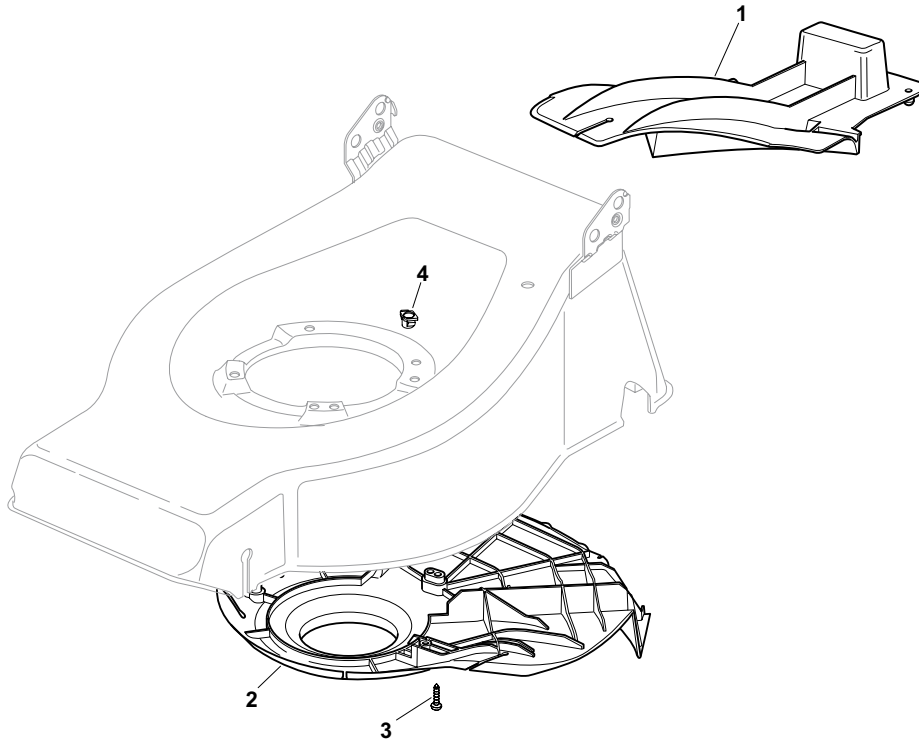

CA 484

TR ROLLER

TR-E ROLLER

POS.	CODE	Q.TY	DESCRIZIONE	DESCRIPTION	DESCRIPTION	BESCHREIBUNG	REMARKS
1	22140223/0	1	Deflettore	Deflector	Deflecteur	Deflektor	484
2	22060198/0	1	Carter	Protection	Protection	Schutz	484
3	12728530/0	3	Vite	Screw	Vis	Schraube	
4	22291150/0	1	Inserto In Gomma	Rubber Insert	Insert De	Gummi Einsatz