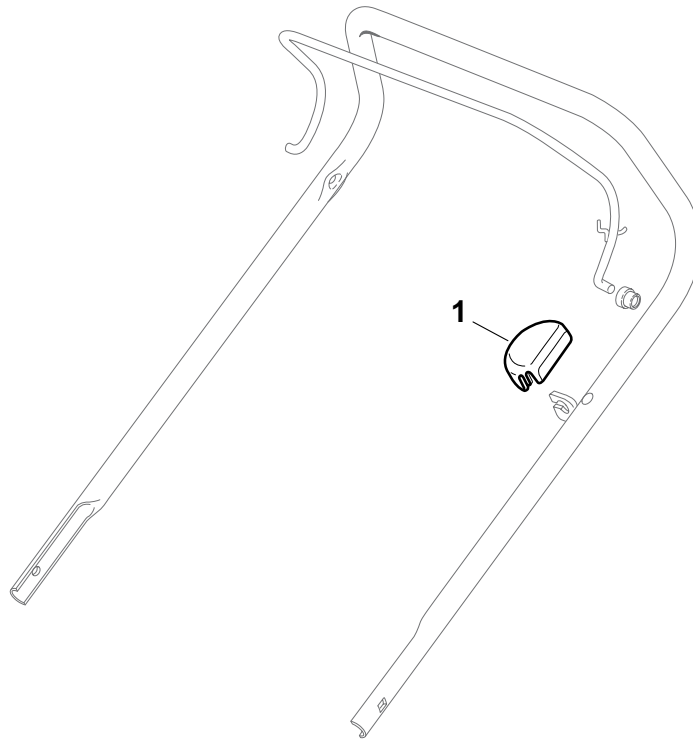

CA 484

TR ROLLER

TR-E ROLLER

POS.	CODE	Q.TY	DESCRIZIONE	DESCRIPTION	DESCRIPTION	BESCHREIBUNG	REMARKS
1	22601000/0	1	Protezione	Protection	Protection	Schutz