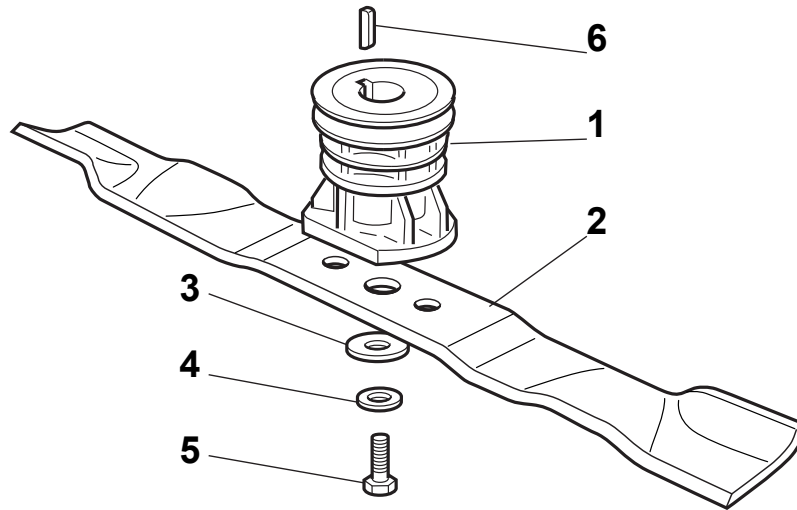

CA 484

TR ROLLER

TR-E ROLLER

POS.	CODE	Q.TY	DESCRIZIONE	DESCRIPTION	DESCRIPTION	BESCHREIBUNG	REMARKS
1	122465607/3	1	Mozzo Con Puleggia, Albero Motore Ø 22.2	Hub With Pulley, Crankshaft Ø 22.2	Moyeu Avec Poulie, Arbre Moteur Ø 22.2	Nabe Mit Scheibe, Motorwelle Ø 22.2	
1	122465608/2	1	Mozzo Con Puleggia, Albero Motore Ø 25	Hub With Pulley, Crankshaft Ø 25	Moyeu Avec Poulie, Arbre Moteur Ø 25	Nabe Mit Scheibe, Motorwelle Ø 25	
2	81004346/3	1	Coltello Standard	Blade Standard	Lame Standard	Messer Standard	
3	22160400/0	1	Disco Elastico	Elastic Washer	Rondelle Elastique	Elastischescheibe	
4	12523080/0	1	Rosetta	Washer	Rondelle	Scheibe	
5	12735698/0	1	Vite	Screw	Vis	Schraube	
6	12139100/0	1	Linguetta, Albero Motore Ø 22.2	Feather, Crankshaft Ø 22.2	Clavette, Arbre Moteur Ø 22.2	Keil, Motorwelle Ø 22.2	
6	12139150/0	1	Linguetta, Albero Motore Ø 25	Feather, Crankshaft Ø 25	Clavette, Arbre Moteur Ø 25	Keil, Motorwelle Ø 25