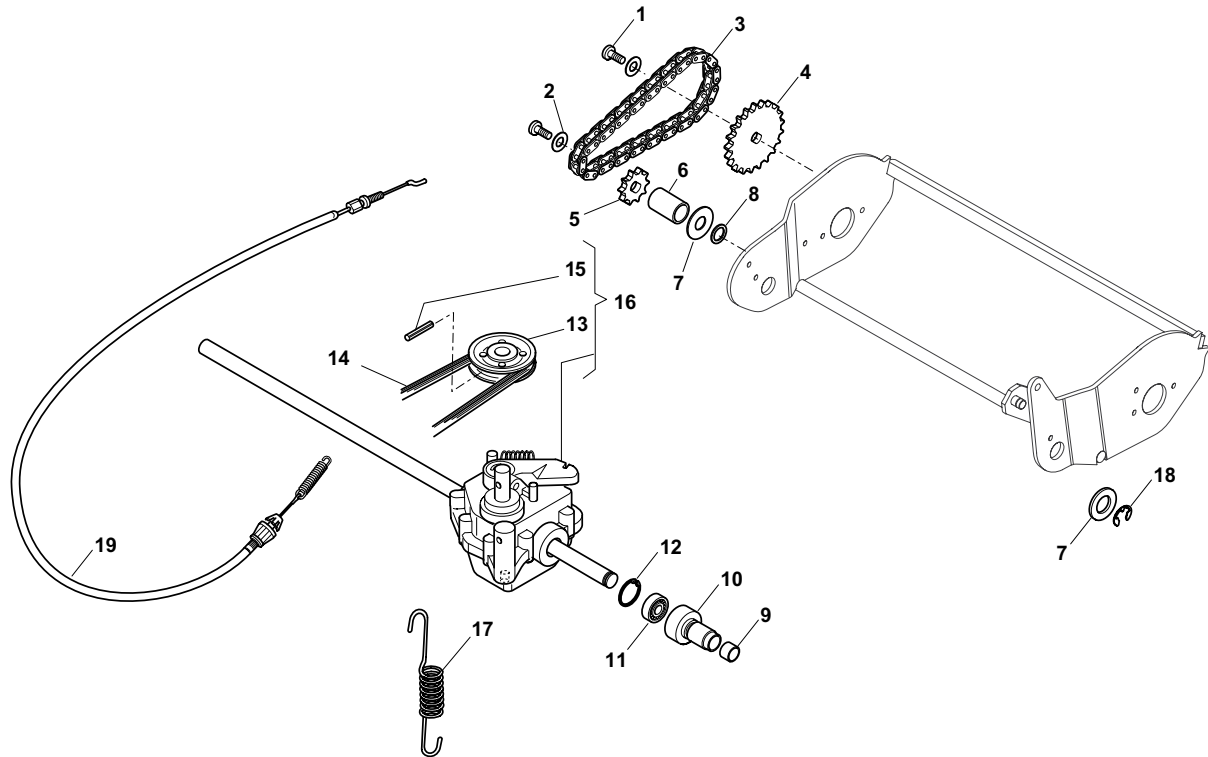

CA 484

TR ROLLER

TR-E ROLLER

POS.	CODE	Q.TY	DESCRIZIONE	DESCRIPTION	DESCRIPTION	BESCHREIBUNG	REMARKS
1	12735593/0	2	Vite	Screw	Vis	Schraube	
2	12523040/0	2	Rosetta	Washer	Rondelle	Scheibe	
3	15189003/0	1	Catena	Chain	Chaîne	Kette	
4	22120106/0	1	Corona	Ring Gear	Couronne	Kranz	
5	22120107/0	1	Corona	Ring Gear	Couronne	Kranz	
6	22170970/0	1	Distanziale	Spacer	Entretoise	Distanzring	
7	22672151/0	2	Rosetta	Washer	Rondelle	Scheibe	
8	21660100/0	2	Ralla	Washer	Rondelle	Scheibe	
9	22038404/0	2	Bronzina	Brass	Coussinet	Buchse	
10	22785126/0	2	Supporto	Support	Support	Halter	
11	19216035/0	2	Cuscinetto	Bearing	Coussinet	Lager	
12	12610095/0	2	Anello Di Arresto	Seeger	Seeger	Seeger	
13	22601904/0	1	Puleggia	Pulley	Poulie	Riemenscheibe	
14	35063800/0	1	Cinghia Z 27	Belt Z 27	Courroie Z 27	Riemen Z 27	
15	12645705/0	1	Spina	Pin	Goupille	Stift	
16	81003077/0	1	Gruppo Trazione	Gear Box	Groupe Traction	Antrieb	(General Transmission)
17	25430220/0	1	Molla	Spring	Ressort	Feder	
18	12000957/0	1	Anello Elastico	Snap Ring	Anneau Ressort	Sprengring	
19	81000668/0	1	Cavo Comando Trazione	Cable, Rear Drive	Câble, Commande Traction	Kabel, Antrieb	(General Transmission)