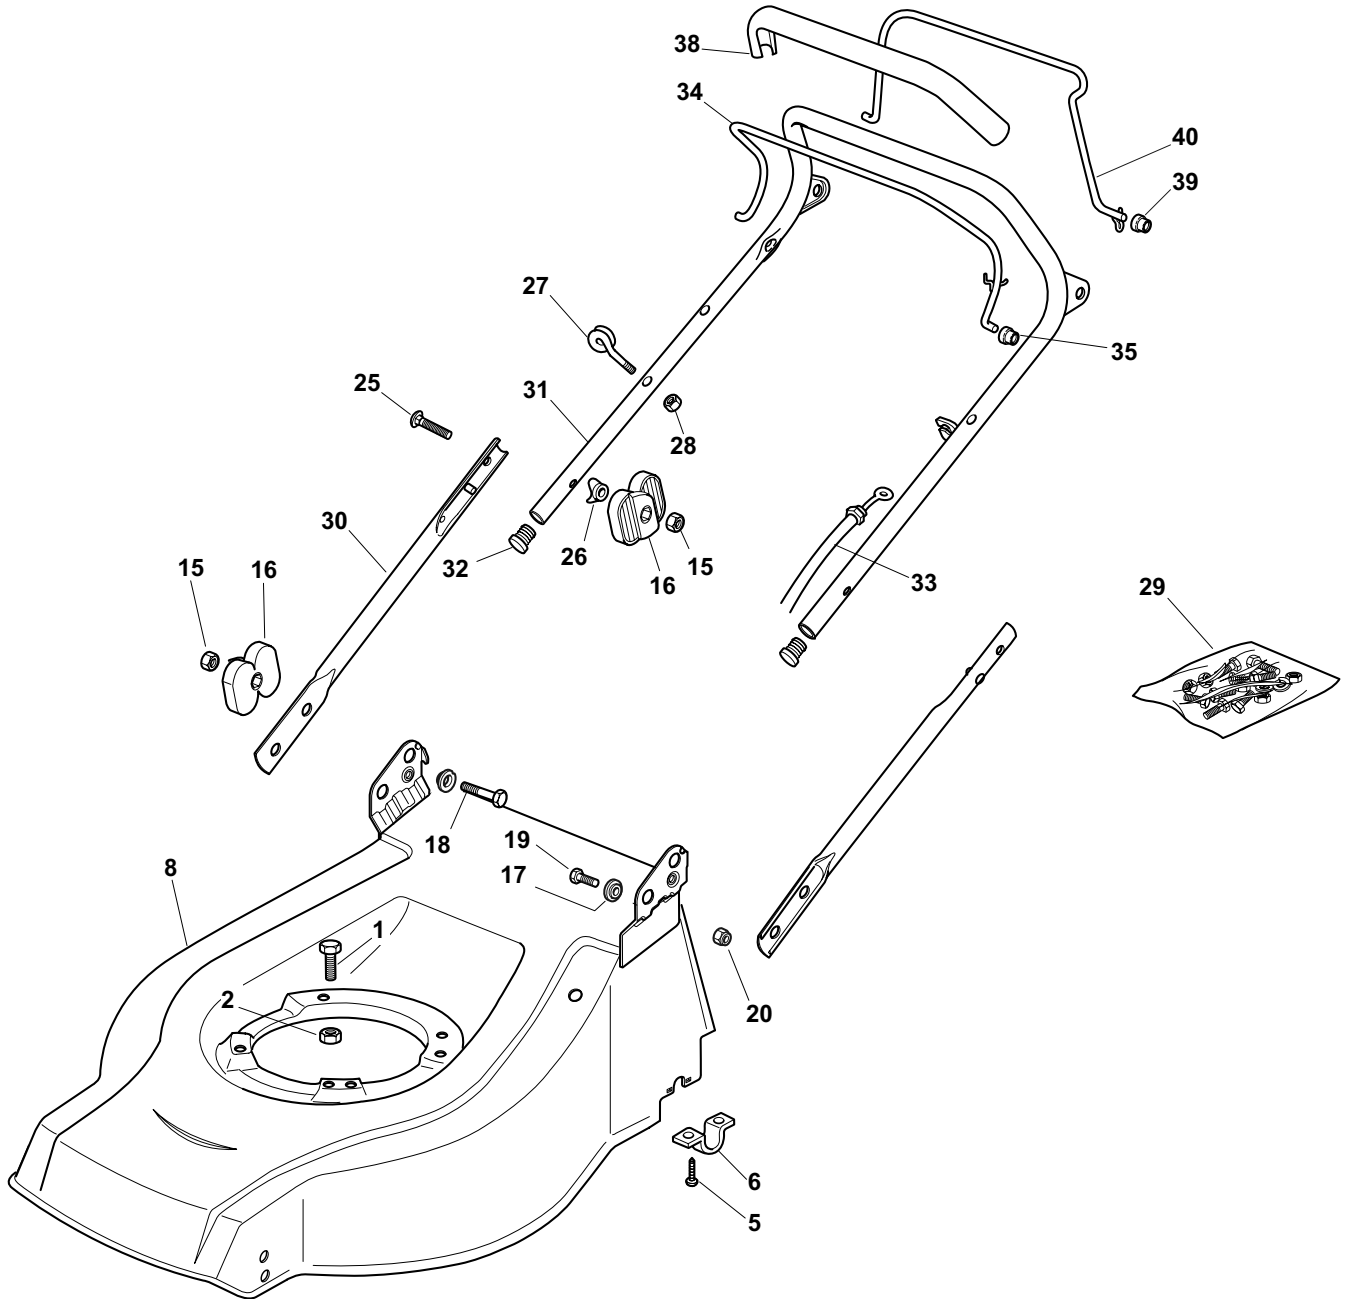

CA 484

TR ROLLER

TR-E ROLLER

POS.	CODE	Q.TY	DESCRIZIONE	DESCRIPTION	DESCRIPTION	BESCHREIBUNG	REMARKS
1	12691800/0	0/1	Vite	Screw	Vis	Schraube	
1	12793701/0	3/2	Vite	Screw	Vis	Schraube	
2	12155000/0	0/1	Dado	Nut	Ecrou	Mutter	
2	12293201/0	3/2	Dado	Nut	Ecrou	Mutter	
5	12731350/0	4	Vite	Screw	Vis	Schraube	
6	22545154/0	2	Piastrina	Plate	Plaquette	Platte	
8	81002564/0	1	Chassis Rosso	Deck Red	Châssis Rouge	Gehäuse Rot	
15	12293202/0	4	Dado	Nut	Ecrou	Mutter	
16	22399803/0	4	Manopolina	Knob	Poignée	Griff	
17	22041955/0	4	Bussola	Bush	Douille	Buchse	

CA 484

TR ROLLER

TR-E ROLLER

POS.	CODE	Q.TY	DESCRIZIONE	DESCRIPTION	DESCRIPTION	BESCHREIBUNG	REMARKS
1	22140223/0	1	Deflettore	Deflector	Deflecteur	Deflektor	484
2	22060198/0	1	Carter	Protection	Protection	Schutz	484
3	12728530/0	3	Vite	Screw	Vis	Schraube	
4	22291150/0	1	Inserto In Gomma	Rubber Insert	Insert De	Gummi Einsatz	