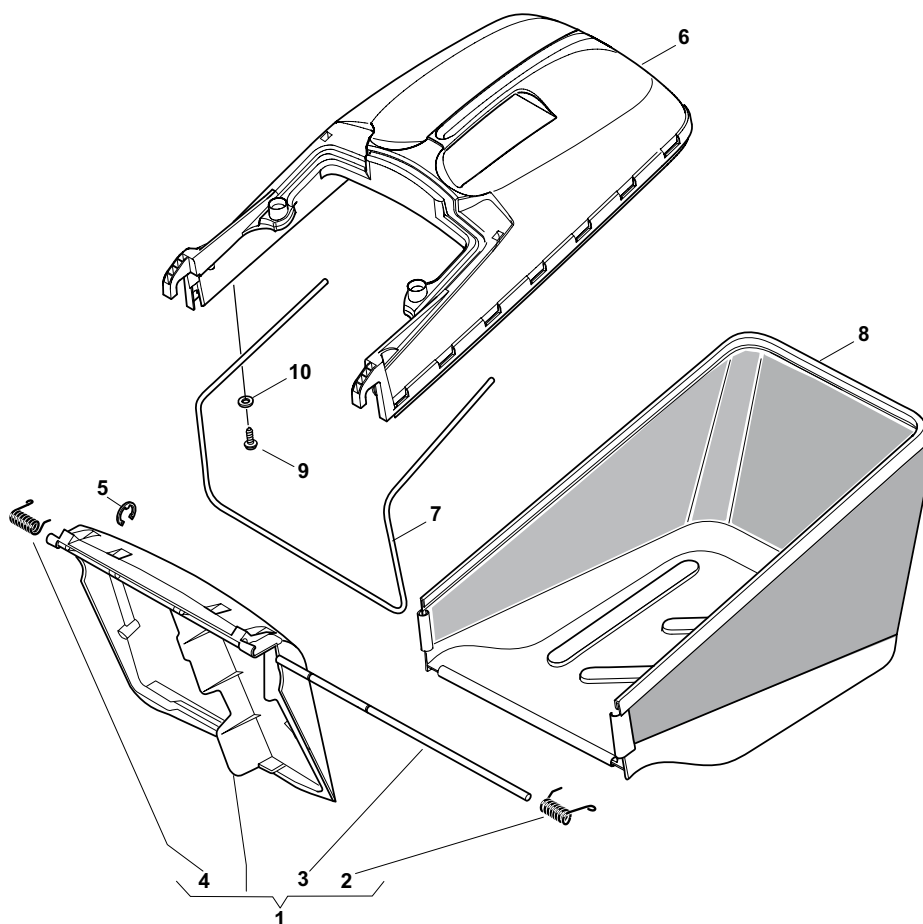

CA 484

TR ROLLER

TR-E ROLLER

POS.	CODE	Q.TY	DESCRIZIONE	DESCRIPTION	DESCRIPTION	BESCHREIBUNG	REMARKS
1	381008021/2	1	Parasassi	Stone-Guard	Pare-Pierres	Prallblech	
2	22450420/1	1	Molla Sx	L Spring	Ressort G	Linke Feder	
3	22517906/1	1	Perno	Pin	Pivot	Bolzen	
4	22450410/1	1	Molla Dx	R Spring	Ressort D	Rechte Feder	
5	12000930/0	1	Anello Elastico	Snap Ring	Anneau Ressort	Sprengring	
6	22486104/1	1	Sacco, Parte Sup	Grass-Box, Upper	Sac, Partie	Korb, Oberteil	
7	22608527/0	1	Rinforzo Inf	Stiffening Lower	Réinforcement Inf	Verstärkung	
8	81002227/0	1	Sacco, Tela	Box, Fabric	Sac, Toile	Sack, Tuck	
9	12728680/0	2	Vite	Screw	Vis	Schraube	
10	12523050/0	2	Rosetta	Washer	Rondelle	Scheibe