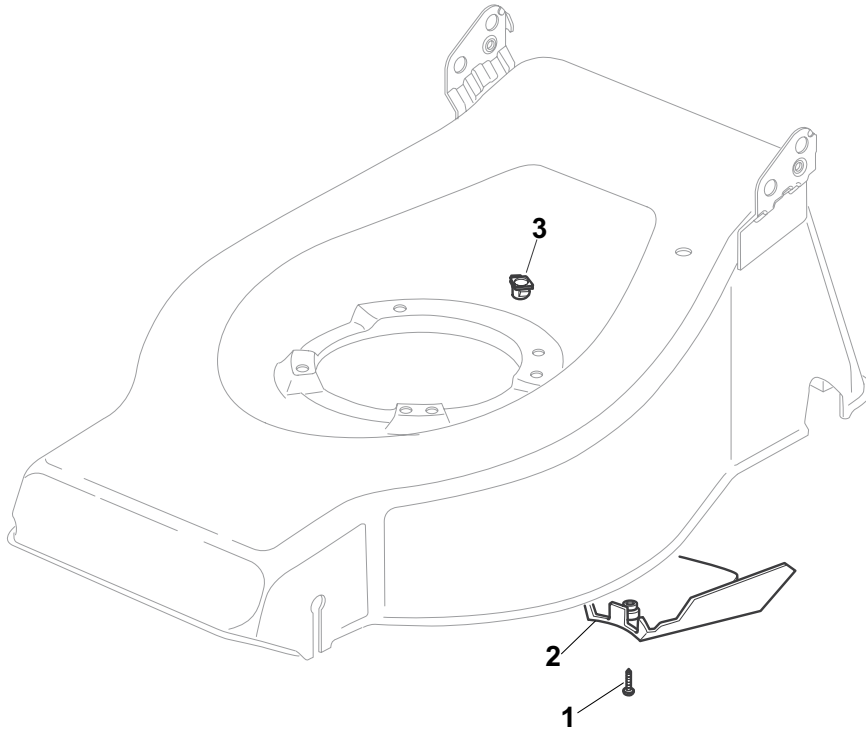

CA 480 TR ROLLER

POS.	CODE	Q.TY	DESCRIZIONE	DESCRIPTION	DESCRIPTION	BESCHREIBUNG	REMARKS
1	12728530/0	1	Vite	Screw	Vis	Schraube	
2	22060195/0	1	Carter Cinghia	Protection, Belt	Protection	Schutz, Riemen	
3	22291150/0	1	Inserto In Gomma	Rubber Insert	Insert De	Gummi Einsatz