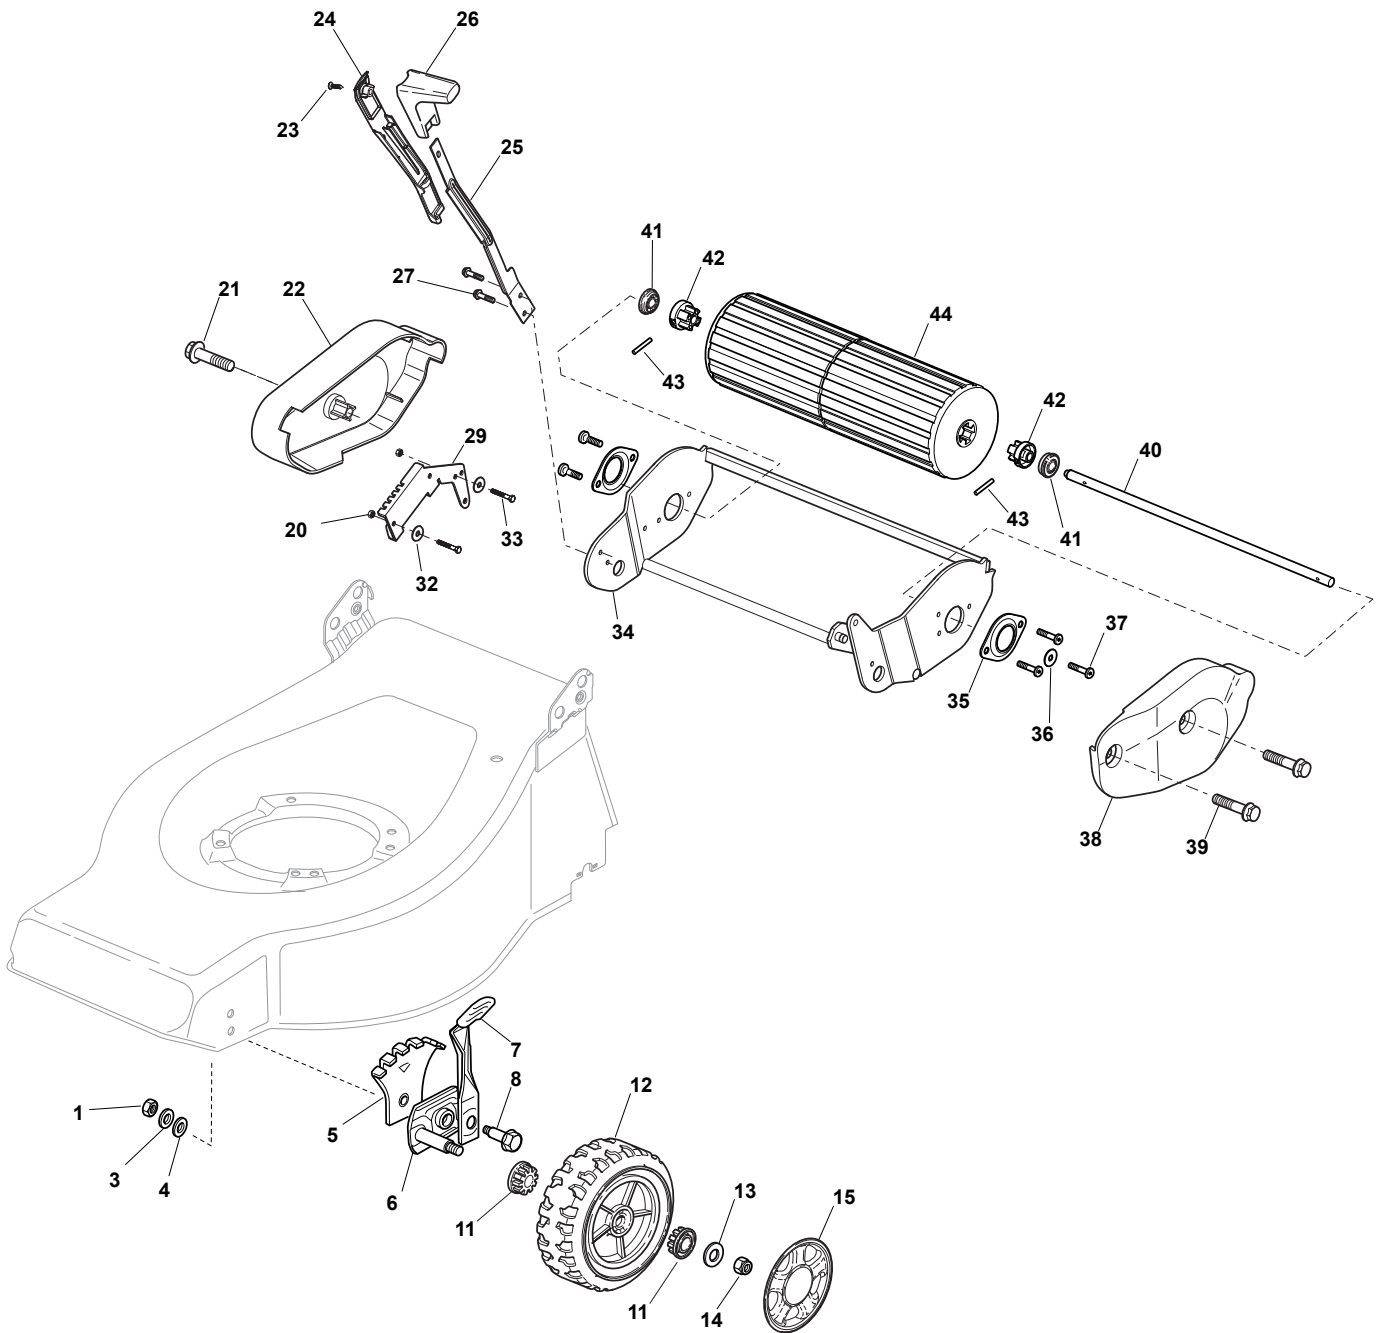

CA 480 TR ROLLER

POS.	CODE	Q.TY	DESCRIZIONE	DESCRIPTION	DESCRIPTION	BESCHREIBUNG	REMARKS
1	12293200/0	2	Dado	Nut	Ecrou	Mutter	
3	12583500/0	2	Grower	Grower	Grower	Federring	
4	12523070/0	2	Rosetta	Washer	Rondelle	Scheibe	
5	22735547/0	2	Settore Regolazione Altezza	Sector, Height Adjustment	Secteur Reglage Hauteur	Sektor, Höheverstellung	
6	81005082/0	2	Supporto Ruota	Support, Wheel	Support Roue	Halter, Rad	
7	81003285/1	2	Leva Regolazione Altezza	Lever, Height Adjustment	Levier, Reglage Hauteur	Hebel, Höheverstellung	
8	22519811/0	2	Perno	Pin	Pivot	Bolzen	
9	81005084/0	2	Supporto Ruota	Support, Wheel	Support Roue	Halter, Rad	
10	81003286/0	2	Leva Regolazione Altezza	Lever, Height Adjustment	Levier, Reglage Hauteur	Hebel, Höheverstellung	
11	22034508/0	4	Bussola	Bush	Douille	Buchse	
12	81007351/0	2	Ruota Scolpita Ø 170	Wheel, Knobby Ø 170	Roue Sculptee Ø 170	Rad M. Stollenpr. Ø 170