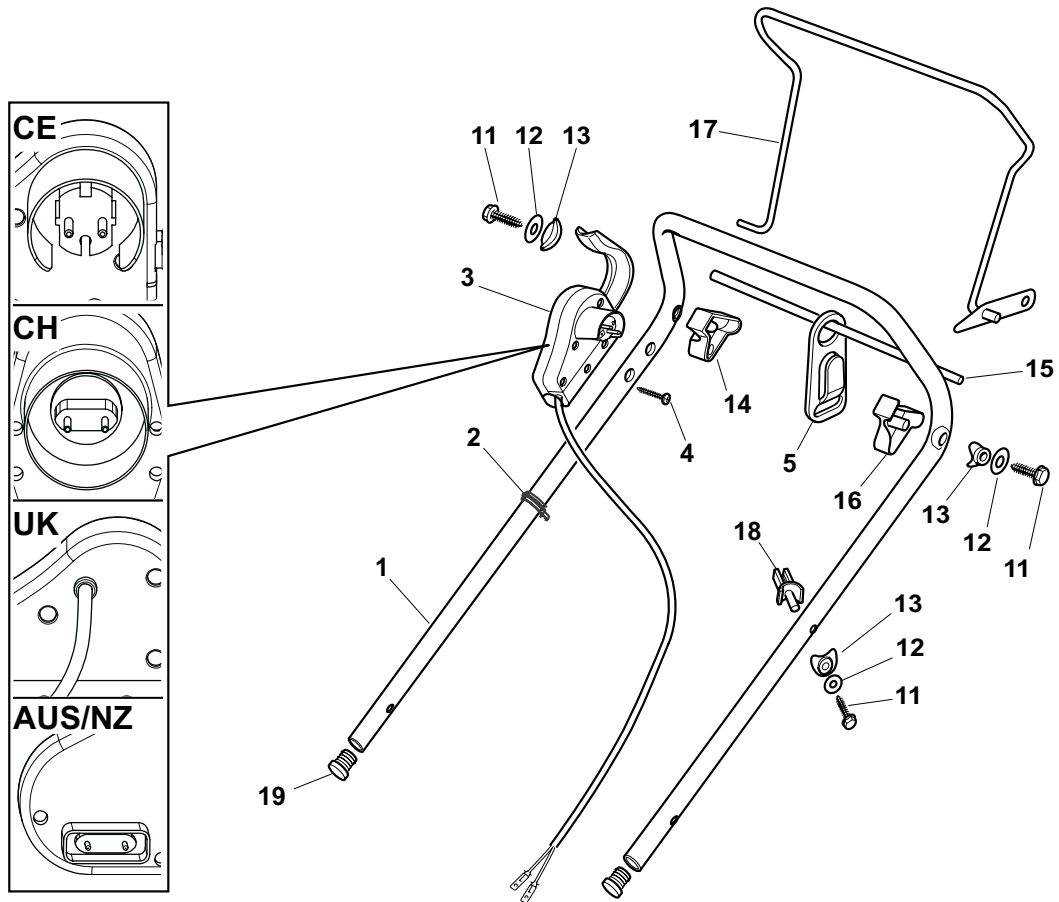

CA 480 TR ROLLER

POS.	CODE	Q.TY	DESCRIZIONE	DESCRIPTION	DESCRIPTION	BESCHREIBUNG	REMARKS
1	81006604/0	1	Manico, Parte Sup	Handle, Upper Part	Mancheron, Partie Supérieure	Holm, Oberteil	
2	22192000/1	2	Fascetta	Anchor Clamp	Collier Ancre	Bowdenzughalter	
3	81600500/1	1	Salvatore	Dead Hand Switch	Int. Main Morte	Tot Manschalter	CE
3	81600501/1	1	Salvatore	Dead Hand Switch	Int. Main Morte	Tot Manschalter	CH
3	81600502/1	1	Salvatore	Dead Hand Switch	Int. Main Morte	Tot Manschalter	UK
3	18710628/0	1	Salvatore	Dead Hand Switch	Int. Main Morte	Tot Manschalter	AUS/NZ
4	12728701/0	2	Vite	Screw	Vis	Schraube	
5	22195101/4	1	Fermacavo	Fairlead	Fixation Cable	Kabelbefestigung	
11	12735103/0	3	Vite	Screw	Vis	Schraube	
12	12523040/0	3	Rosetta	Washer	Rondelle	Scheibe	
13	22680006/1	3	Rosetta	Washer	Rondelle	Scheibe	
14	322806518/2	1	Supporto Dx	Support, R	Support D	Halter, Rechter	
15	22020320/0	1	Aggancio	Fairlead Bearing	Support Serrecable	Kabelhalter	
16	322806519/2	1	Supporto Sx	Support, L	Support G	Halter, Linker	
17	81001245/1	1	Leva Trazione	Driving Lever	Levier Traction	Antriebshebel	
18	22806520/0	1	Supporto Registro	Support, Adjuster	Support Ecrou Reg.	Halter, Regler	
19	18566112/0	2	Puntale	Cap	Bouchon	Gummistopfen