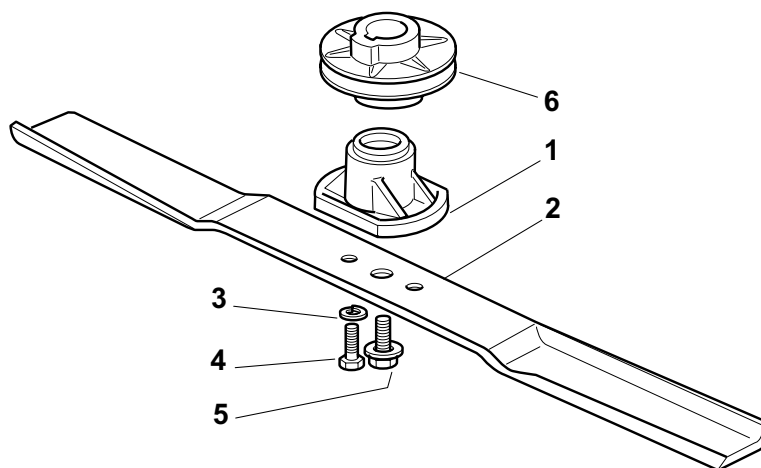

CA 480 TR ROLLER

POS.	CODE	Q.TY	DESCRIZIONE	DESCRIPTION	DESCRIPTION	BESCHREIBUNG	REMARKS
1	322463186/3	1	Mozzo	Hub	Moyeu	Halter	
2	81004346/3	1	Coltello Standard	Blade Standard	Lame Standard	Messer Standard	480
2	81004397/0	1	Coltello Alettato	Blade Winged	Lame Ailette'e	Messer Fl'ugel	480
3	12583500/0	2	Grower	Grower	Grower	Federring	
4	12793101/0	2	Vite	Screw	Vis	Schraube	
5	81004352/0	1	Vite	Screw	Vis	Schraube	
6	22601911/1	1	Puleggia	Pulley	Pouile	Riemenscheibe