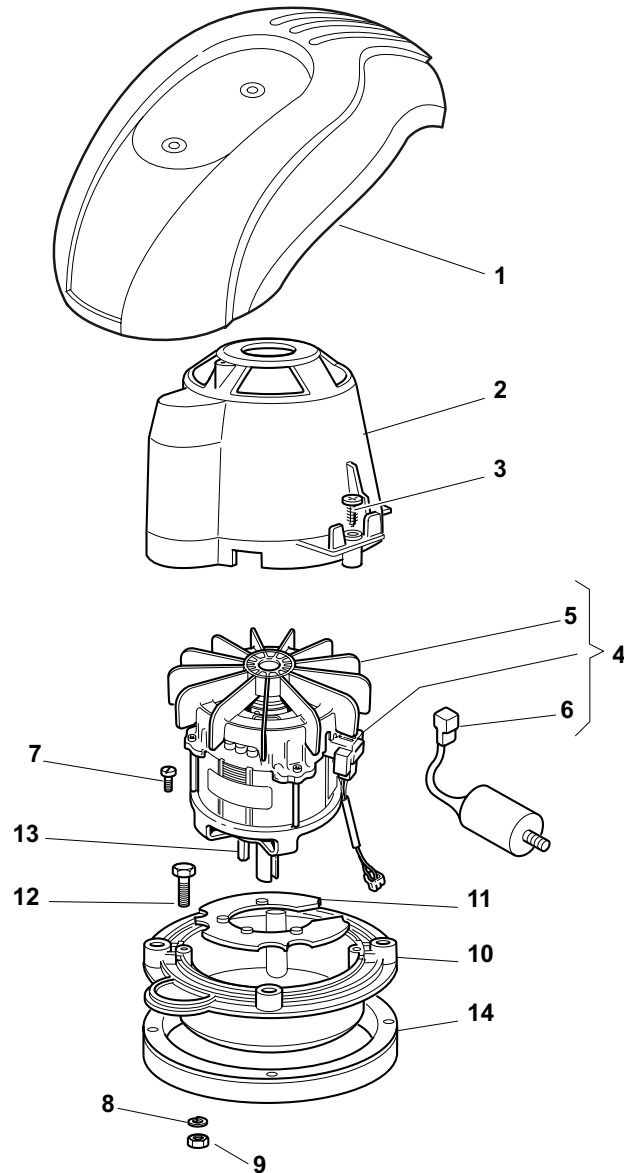

CA 480 TR ROLLER

POS.	CODE	Q.TY	DESCRIZIONE	DESCRIPTION	DESCRIPTION	BESCHREIBUNG	REMARKS
1	-	1	Capottina	Cover	Capot	Haube	(See Enclosure 6)
2	22785210/0	1	Supporto Capottina	Support, Cover	Support Capot	Halter, Haube	
3	12728710/0	4	Vite	Screw	Vis	Schraube	
4	118563641/1	1	Motore Atb	Motor Atb	Moteur Atb	Motor Atb	230V (1800W)
5	18740054/0	1	Ventola Per Motore Atb	Fan Motor Atb	Ventilateur Moteur Atb	Lüfter Motor Atb	
6	18222039/0	1	Condensatore 25 µf	Condenser 25 µf	Condenseur 25 µf	Kondensator 25 µf	(Atb)
7	12735410/0	4	Vite	Screw	Vis	Schraube	
8	12583500/0	4	Grower	Grower	Grower	Federring	
9	12293200/0	4	Dado	Nut	Ecrou	Mutter	
10	322207211/4	1	Flangia	Flange	Bride	Flansch	
11	322720360/2	1	Schermo	Ventilation Screen	Ecran Ventilation	Lüftungschirm	
12	12691800/0	4	Vite	Screw	Vis	Schraube	
13	12139440/0	1	Linguetta	Feather	Clavette	Keil	
14	22170960/1	1	Distanziale	Spacer	Entretoise	Distanzring	
15	12728680/0	2	Vite	Screw	Vis	Schraube