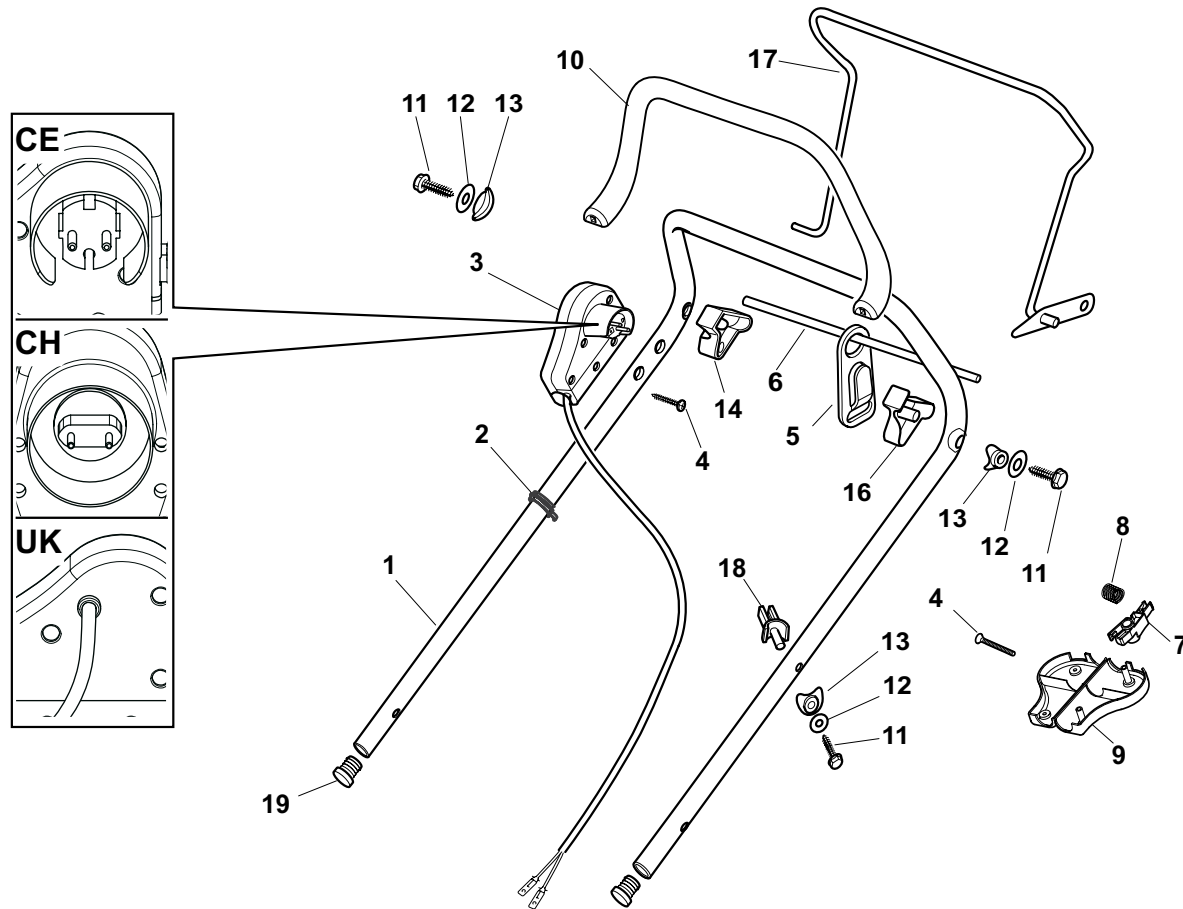

CA 480 TR ROLLER

POS.	CODE	Q.TY	DESCRIZIONE	DESCRIPTION	DESCRIPTION	BESCHREIBUNG	REMARKS
1	81006604/0	1	Manico, Parte Sup	Handle, Upper Part	Mancheron, Partie Supérieure	Holm, Oberteil	
2	22192000/1	2	Fascetta	Anchor Clamp	Collier Ancrage	Bowdenzughalter	
3	381600503/2	1	Salvamotore	Dead Hand Switch	Int. Main Morte	Tot Manschalter	CE
3	381600505/2	1	Salvamotore	Dead Hand Switch	Int. Main Morte	Tot Manschalter	UK
3	381600504/2	1	Salvamotore	Dead Hand Switch	Int. Main Morte	Tot Manschalter	CH
4	12728701/0	4	Vite	Screw	Vis	Schraube	
5	22195101/4	1	Fermacavo	Fairlead	Fixation Cable	Kabelbefestigung	
6	22010251/0	1	Asta Aggancio Fermacavo	Rod, Fairlead Bearing	Tige Support Serrecable	Stange, Kabelhalter	
7	322230350/1	1	Fulcro	Fulcrum Pin	Point D'Appui	Gelenkpunkt	
8	22450115/0	1	Molla	Spring	Ressort	Feder	
9	22785144/0	1	Supporto	Support	Support	Halter	
10	322322881/1	1	Leva Freno Motore, Nero	Lever, Engine Brake	Levier Frein Moteur	Hebel, Motorbremse	
10	322322885/1	1	Leva Freno Motore, Giallo	Lever, Engine Brake	Levier Frein Moteur	Hebel, Motorbremse	
11	12735103/0	3	Vite	Screw	Vis	Schraube	
12	12523040/0	3	Rosetta	Washer	Rondelle	Scheibe	
13	22680006/1	3	Rosetta	Washer	Rondelle	Scheibe	
14	322806518/2	1	Supporto Dx	Support, R	Support D	Halter, Rechter	
15	22020320/0	1	Aggancio	Fairlead Bearing	Support Serrecable	Kabelhalter	
16	322806519/2	1	Supporto Sx	Support, L	Support G	Halter, Linker	
17	81001245/1	1	Leva Trazione	Driving Lever	Levier Traction	Antriebhebel	
18	22806520/0	1	Supporto Registro	Support, Adjuster	Support Ecrou Reg.	Halter, Regler	
19	18566112/0	2	Puntale	Cap	Bouchon	Gummistopfen