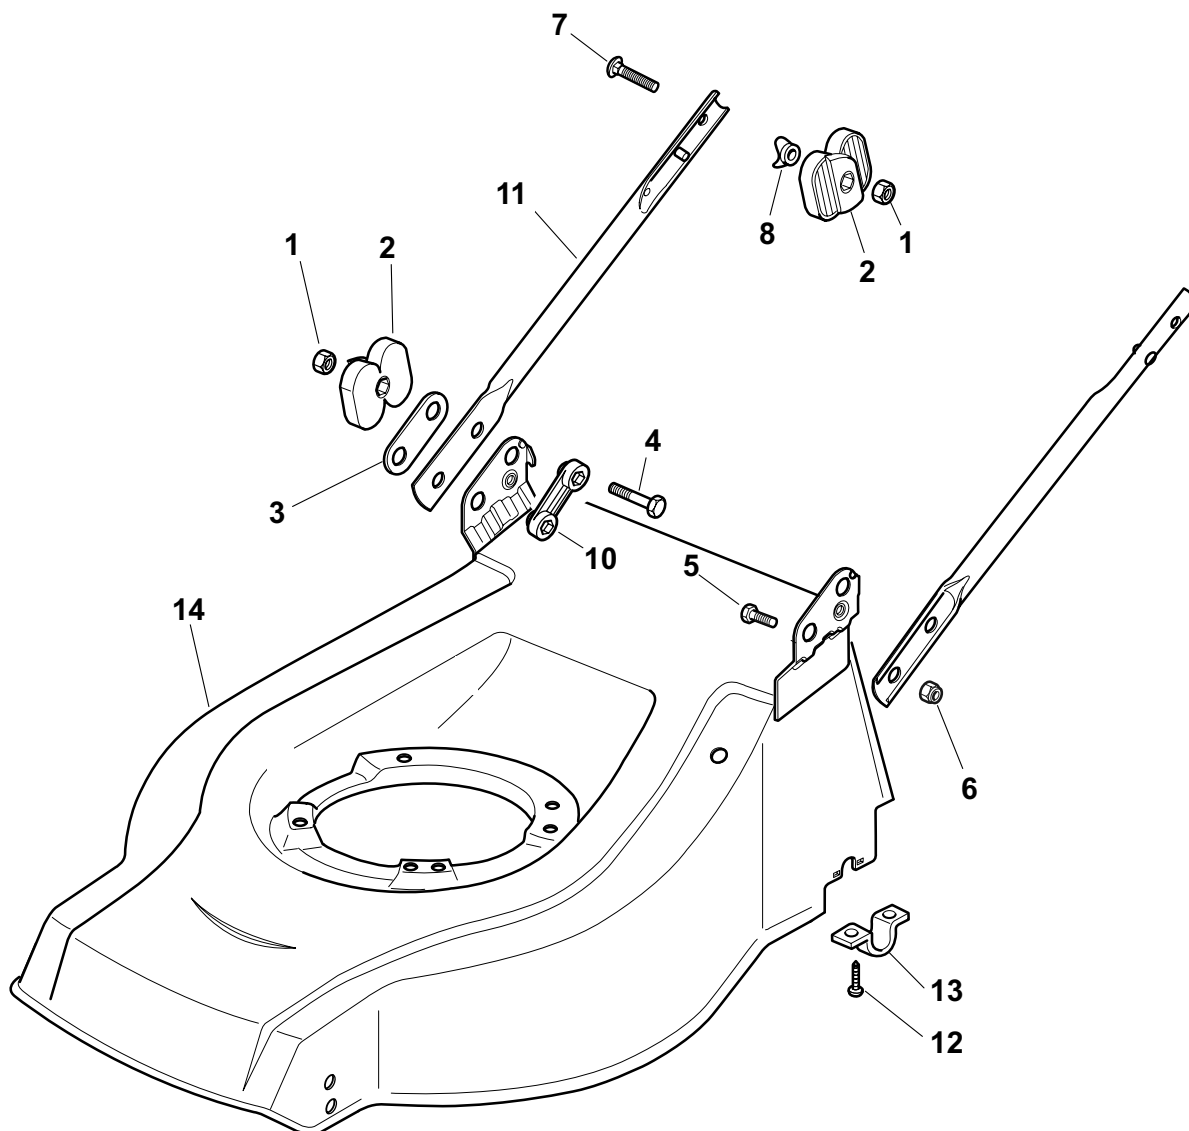

CA 480 TR ROLLER

POS.	CODE	Q.TY	DESCRIZIONE	DESCRIPTION	DESCRIPTION	BESCHREIBUNG	REMARKS
1	12293202/0	4	Dado	Nut	Ecrou	Mutter	
2	22399803/0	4	Manopolina	Knob	Poignée	Griff	
3	22551574/0	2	Piastrina Esterna	Plate, Outside	Plaquette Externe	Platte, Äußere	
4	12691115/0	2	Vite	Screw	Vis	Schraube	
5	12793300/0	2	Vite	Screw	Vis	Schraube	
6	12155000/0	2	Dado	Nut	Ecrou	Mutter	
7	12819125/0	2	Vite	Screw	Vis	Schraube	
8	22680006/1	2	Rosetta	Washer	Rondelle	Scheibe	
10	22551575/0	2	Piastrina Interna	Plate, Inside	Plaquette Interne	Platte, Innere	
11	81006973/0	2	Manico, Parte Inf	Handle, Lower Part	Mancheron, Partie Inférieure	Holm, Unterteil	
12	12731350/0	4	Vite	Screw	Vis	Schraube	
13	22545154/0	2	Piastrina	Plate	Plaquette	Platte	
14	81002564/0	1	Chassis Rosso	Deck Red	Châssis Rouge	Gehäuse Rot	