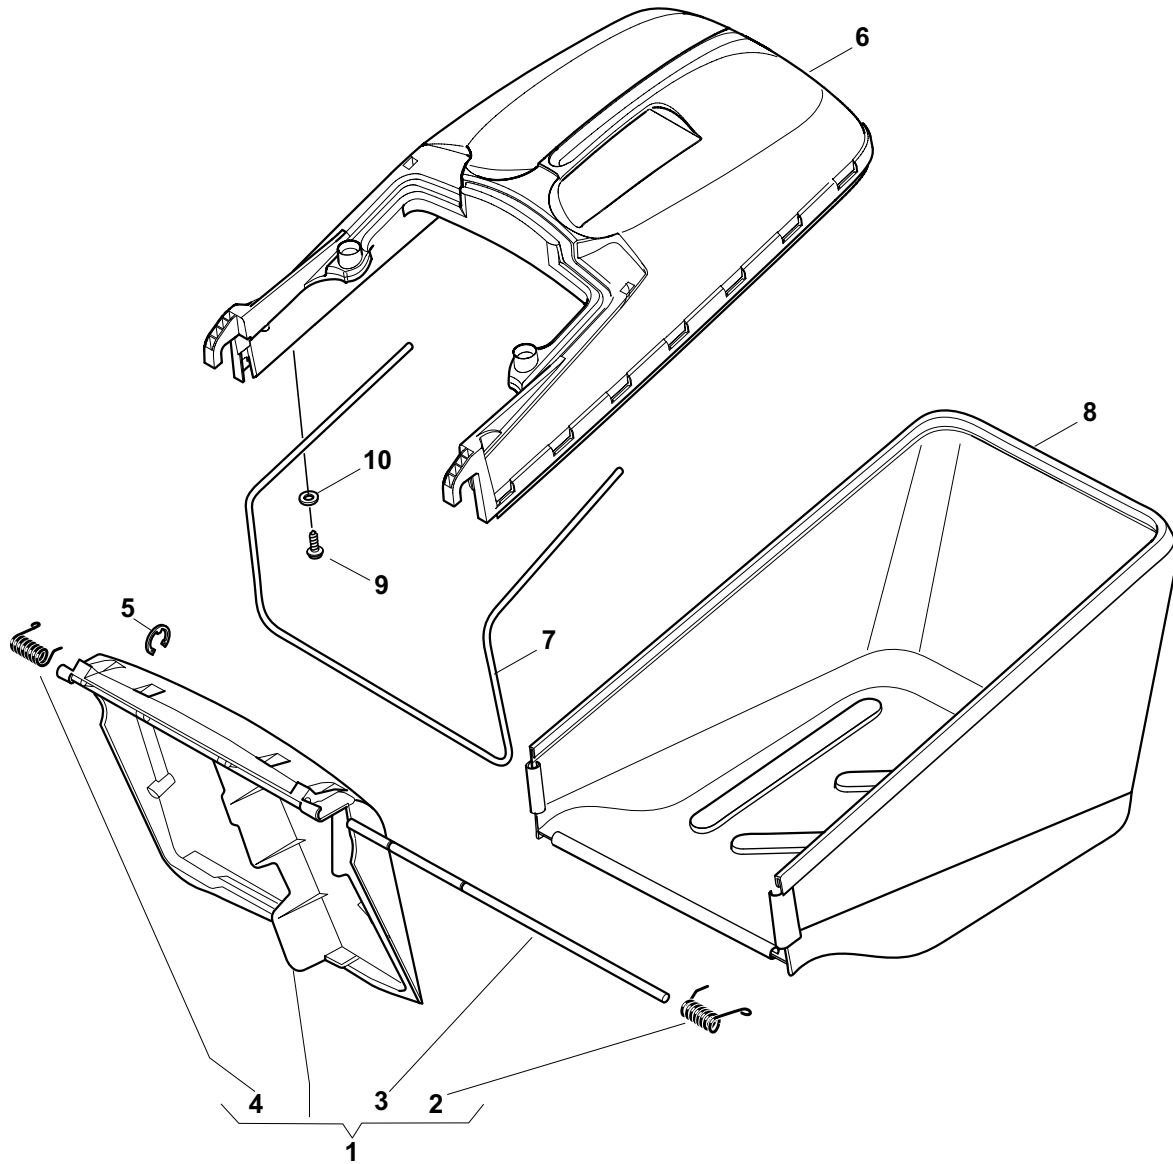

CA 480 TR ROLLER

POS.	CODE	Q.TY	DESCRIZIONE	DESCRIPTION	DESCRIPTION	BESCHREIBUNG	REMARKS
1	381008021/2	1	Parasassi	Stone-Guard	Pare-Pierres	Prallblech	
2	22450420/1	1	Molla Sx	L Spring	Ressort G	Linke Feder	
3	22517906/1	1	Perno	Pin	Pivot	Bolzen	
4	22450410/1	1	Molla Dx	R Spring	Ressort D	Rechte Feder	
5	12000930/0	1	Anello Elastico	Snap Ring	Anneau Ressort	Sprengring	
6	22486104/1	1	Sacco, Parte Sup	Grass-Box, Upper	Sac, Partie	Korb, Oberteil	
7	22608527/0	1	Rinforzo Inf	Stiffening Lower	Réinforcement Inf	Verstärkung	
8	81002227/0	1	Sacco, Tela	Box, Fabric	Sac, Toile	Sack, Tuck	
9	12728680/0	2	Vite	Screw	Vis	Schraube	
10	12523050/0	2	Rosetta	Washer	Rondelle	Scheibe