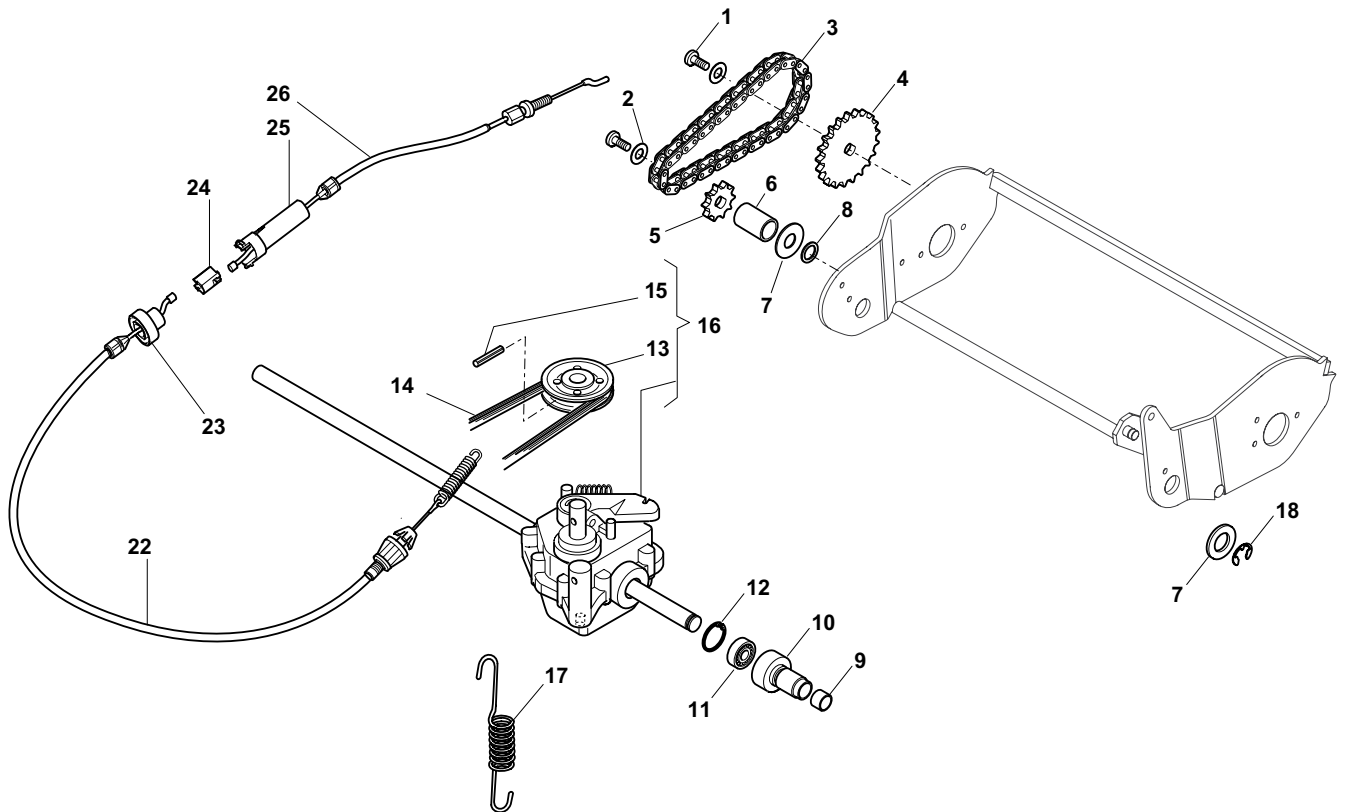

CA 480 TR ROLLER

POS.	CODE	Q.TY	DESCRIZIONE	DESCRIPTION	DESCRIPTION	BESCHREIBUNG	REMARKS
1	12735593/0	2	Vite	Screw	Vis	Schraube	
2	12523040/0	2	Rosetta	Washer	Rondelle	Scheibe	
3	15189003/0	1	Catena	Chain	Chaîne	Kette	
4	22120106/0	1	Corona	Ring Gear	Couronne	Kranz	
5	22120107/0	1	Corona	Ring Gear	Couronne	Kranz	
6	22170970/0	1	Distanziale	Spacer	Entretoise	Distanzring	
7	22672151/0	2	Rosetta	Washer	Rondelle	Scheibe	
8	21660100/0	2	Ralla	Washer	Rondelle	Scheibe	
9	22038404/0	2	Bronzina	Brass	Coussinet	Buchse	
10	22785126/0	2	Supporto	Support	Support	Halter	
11	19216035/0	2	Cuscinetto	Bearing	Coussinet	Lager	
12	12610095/0	2	Anello Di Arresto	Seeger	Seeger	Seeger	
13	22601904/0	1	Puleggia	Pulley	Poulie	Riemenscheibe	
14	35063800/0	1	Cinghia Z 27	Belt Z 27	Courroie Z 27	Riemen Z 27	
15	12645705/0	1	Spina	Pin	Goupille	Stift	
16	81003077/0	1	Gruppo Trazione	Gear Box	Groupe Traction	Antrieb	(General Transmission)
17	25430220/0	1	Molla	Spring	Ressort	Feder	
18	12000957/0	1	Anello Elastico	Snap Ring	Anneau Ressort	Sprengring	
22	81000671/0	1	Cavo Comando Trazione Inf	Cable, Rear Drive Lower	Câble, Commande Traction Inferieure	Kabel, Antrieb Unter Inferieure	
23	22246031/0	1	Giunzione Inf	Lower Joint	Connection Inf	Verbindung Oben	
24	22042040/0	1	Bussola Isolamento	Isolation Compass	Boussole De	Absonderung	
25	22246030/0	1	Giunzione Sup	Upper Joint	Connection Sup	Verbindung Unter	
26	81001150/0	1	Cavo Comando Trazione Sup	Cable, Rear Drive Upper	Câble, Commande Traction Superieure	Kabel, Antrieb Ober Superieure