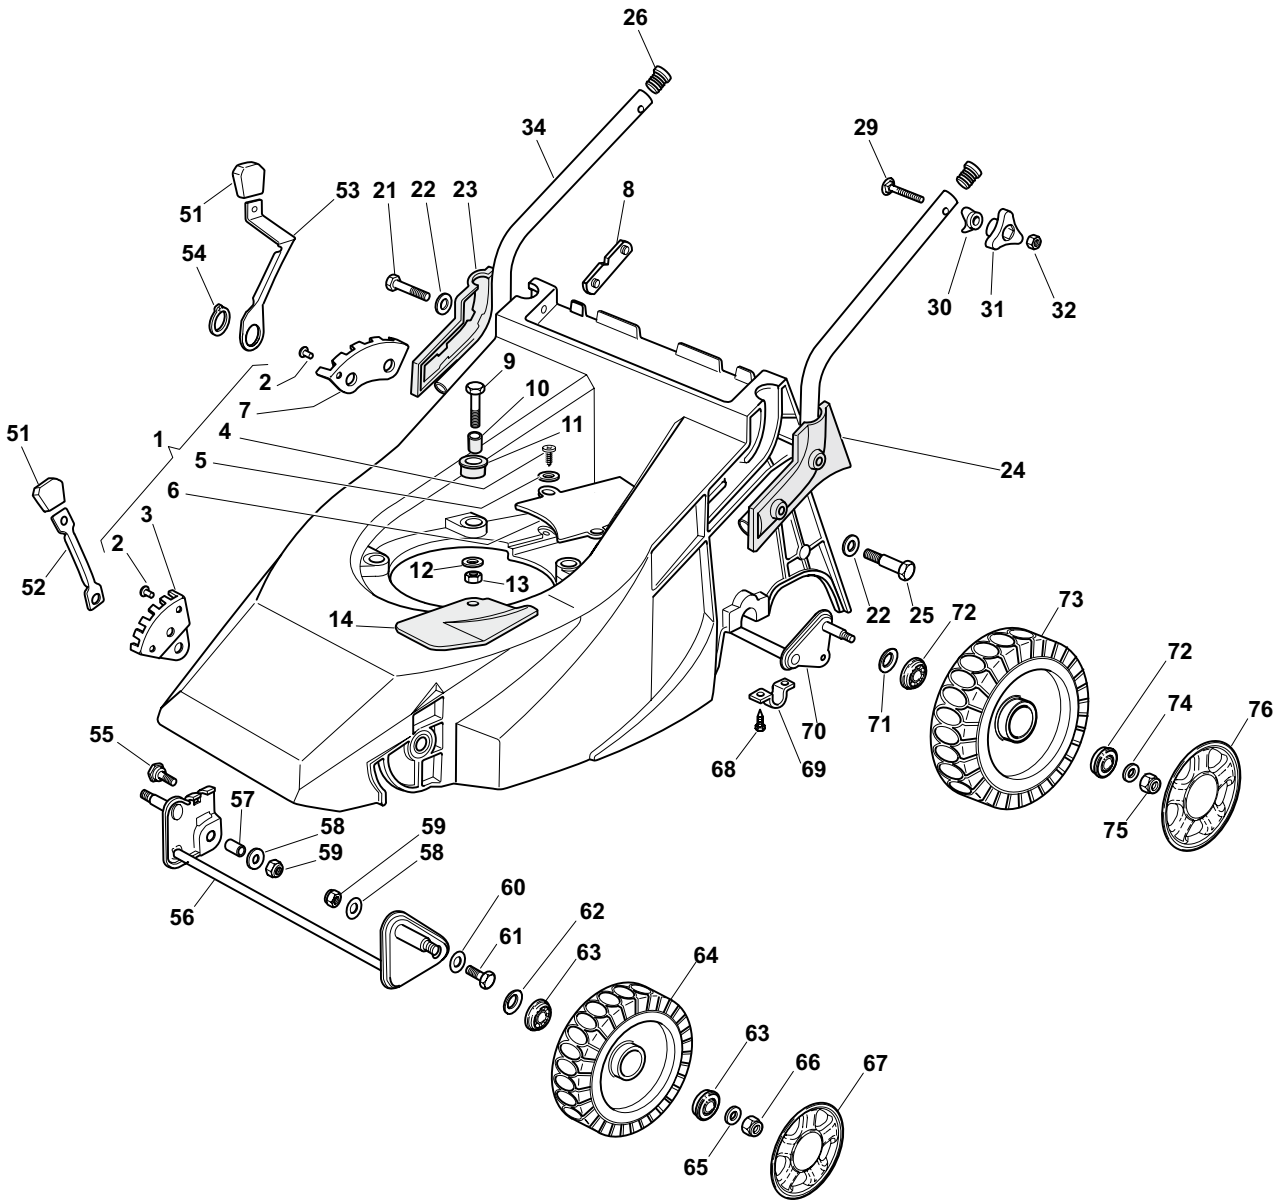

T 484

TR

TR-E

POS.	CODE	Q.TY	DESCRIZIONE	DESCRIPTION	DESCRIPTION	BESCHREIBUNG	REMARKS
1	81001416/2	1	Chassis Rosso	Deck Red	Châssis Rouge	Gehäuse Rot	
2	12500070/0	3	Rivetto	Rivet	Rivet	Niete	
3	22735535/0	1	Settore Regolazione Altezza	Sector, Height Adjustment	Secteur Reglage Hauteur	Sektor, Höheverstellung	
4	12728680/0	2	Vite	Screw	Vis	Schraube	
5	12523020/0	3	Rosetta	Washer	Rondelle	Scheibe	
6	22060172/0	1	Carter Cinghia	Protection, Belt	Protection	Schutz, Riemen	
7	22735508/0	1	Settore Regolazione Altezza	Sector, Height Adjustment	Secteur Reglage Hauteur	Sektor, Höheverstellung	
8	22551632/1	2	Piastrina Fissaggio Manico	Plate For Handle Fastening	Plaquette Fixage Mancheron	Platte Holmbefestigung	
9	12691800/0	3	Vite	Screw	Vis	Schraube	
9	12691900/0	3	Vite	Screw	Vis	Schraube	(Honda)
10	22167840/0	3	Distanziale	Spacer	Entretoise	Distanzring	