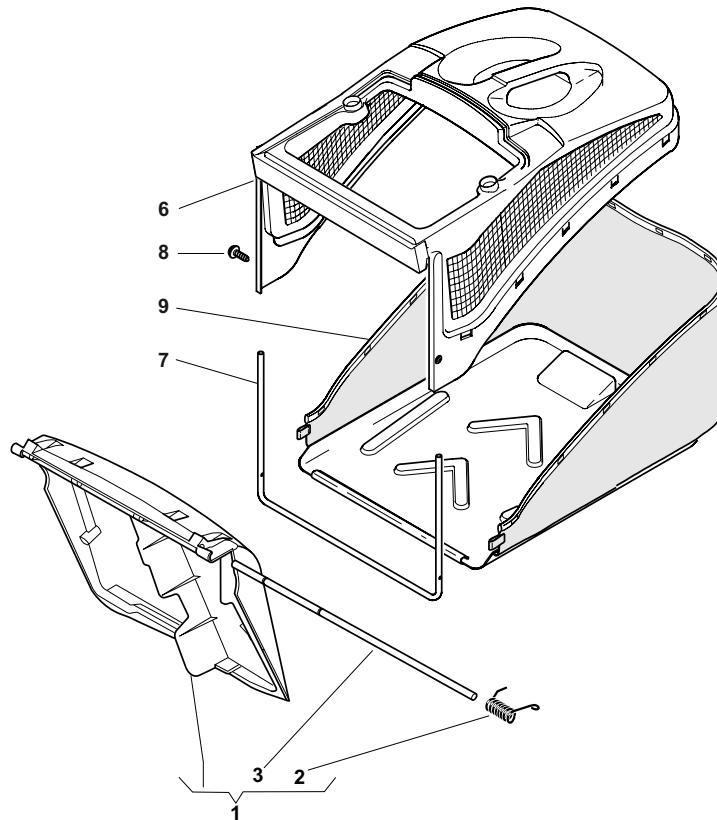

T 484

TR

TR-E

POS.	CODE	Q.TY	DESCRIZIONE	DESCRIPTION	DESCRIPTION	BESCHREIBUNG	REMARKS
1	381008042/0	1	Parasassi	Stone-Guard	Pare-Pierres	Prallblech	
2	22451000/0	1	Molla	Spring	Ressort	Feder	
3	22517907/0	1	Perno	Pin	Pivot	Bolzen	
6	22486094/0	1	Sacco, Parte Sup	Grass-Box, Upper	Sac, Partie	Korb, Oberteil	
7	22608524/0	1	Rinforzo Inf	Stiffening Lower	Réforcement Inf	Verstärkung	
8	12728445/0	2	Vite	Screw	Vis	Schraube	
9	81002196/0	1	Sacco, Tela	Box, Fabric	Sac, Toile	Sack, Tuck