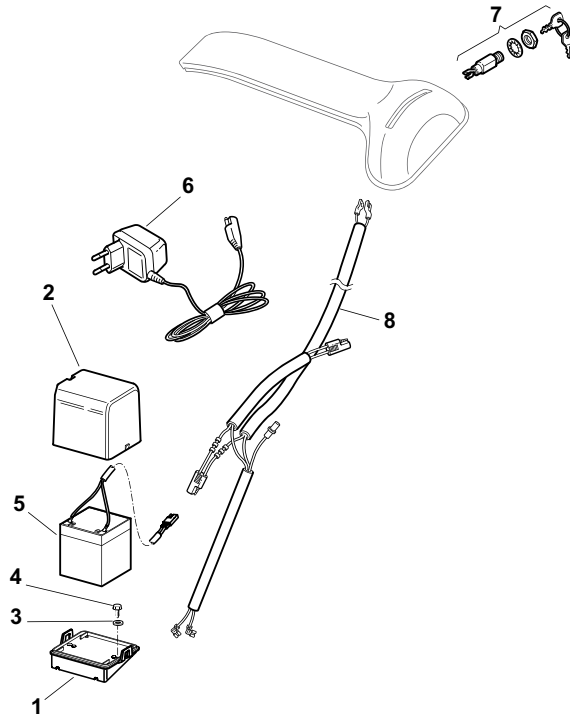

T 484

TR

TR-E

POS.	CODE	Q.TY	DESCRIZIONE	DESCRIPTION	DESCRIPTION	BESCHREIBUNG	REMARKS
1	22785123/0	1	Supporto Batteria	Support, Battery	Support Batterie	Halter, Batterie	
2	22109530/0	1	Coperchio	Cover	Couvercle	Deckel	
3	12521310/0	2	Rosetta	Washer	Rondelle	Scheibe	
4	12731590/0	2	Vite	Screw	Vis	Schraube	
5	18120052/0	1	Batteria	Battery	Batterie	Batterie	
6	18204120/0	1	Carica Batteria	Battery Charger	Chargeur De	Ladgerät	
6	18204121/0	1	Carica Batteria	Battery Charger	Chargeur De	Ladgerät	(Uk)
7	18450050/0	1	Interruttore	Switch	Interrupteur	Schalter	
8	118204192/3	1	Cavo Avviamento	Cable, Start	Cable Démarrage	Kabel, Start	(B&S - GGP)
8	18204198/0	1	Cavo Avviamento	Cable, Start	Cable Démarrage	Kabel, Start	(Honda)