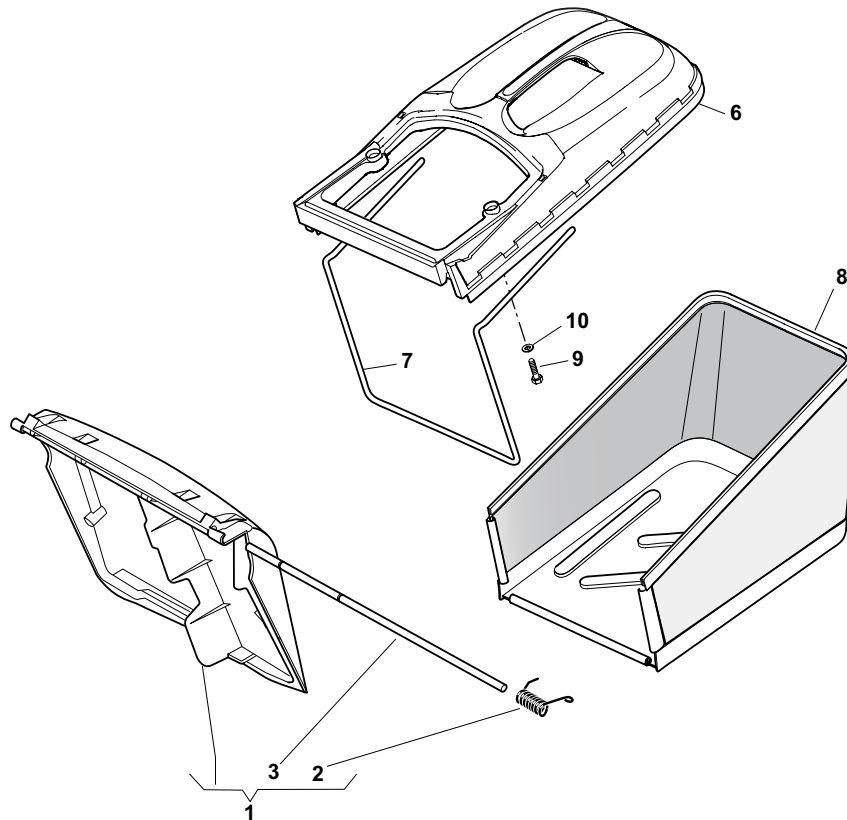

T 484

TR

TR-E

POS.	CODE	Q.TY	DESCRIZIONE	DESCRIPTION	DESCRIPTION	BESCHREIBUNG	REMARKS
1	381008042/0	1	Parasassi	Stone-Guard	Pare-Pierres	Prallblech	
2	22451000/0	1	Molla	Spring	Ressort	Feder	
3	22517857/0	1	Perno	Pin	Pivot	Bolzen	
6	22486102/0	1	Sacco, Parte Sup	Grass-Box, Upper	Sac, Partie	Korb, Oberteil	
7	22608526/0	1	Rinforzo Inf	Stiffening Lower	Réinforcement Inf	Verstärkung	
8	81002212/0	1	Sacco, Tela	Box, Fabric	Sac, Toile	Sack, Tuck	
9	12728680/0	2	Vite	Screw	Vis	Schraube	
10	12523050/0	2	Rosetta	Washer	Rondelle	Scheibe