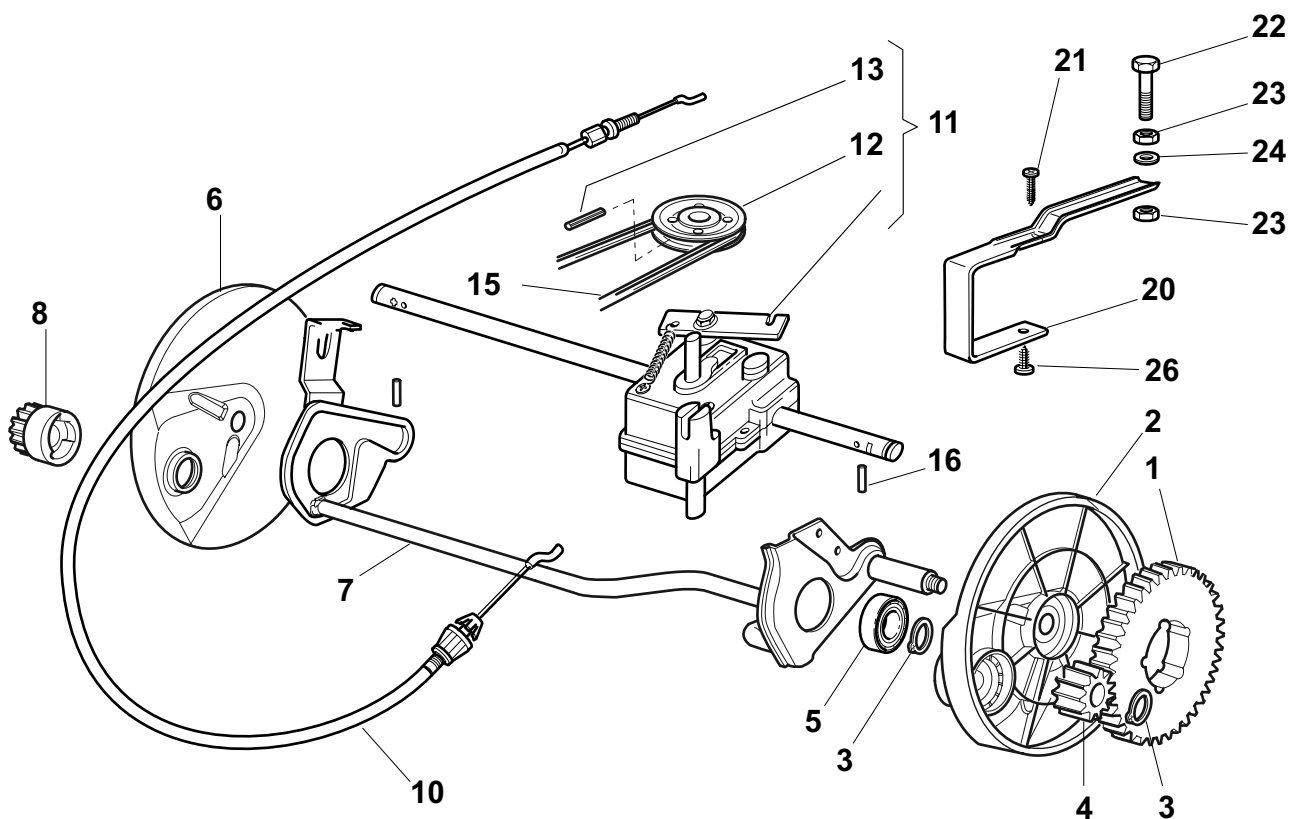

T 484

TR

TR-E

POS.	CODE	Q.TY	DESCRIZIONE	DESCRIPTION	DESCRIPTION	BESCHREIBUNG	REMARKS
1	22120105/1	2	Corona	Ring Gear	Couronne	Kranz	
2	22600091/1	1	Prot. Ruote	Protection, Wheel	Protection Roue	Schütz, Räder	
3	12608600/0	4	Seeger	Seeger	Seeger	Seeger	
4	22570120/1	1	Pignone Sx	Pinion L	Pignon G	Ritzel Linkes	
5	19216035/0	2	Cuscinetto	Bearing	Coussinet	Lager	
6	22600090/0	1	Prot. Ruota Dx	Protection, R Wheel	Protection Roue D	Schütz, Räder	
7	81000149/0	1	Asse Ruote Posteriori	Axle, Rear Wheels	Axe Roues Arriere	Achse, Hinterrad	
8	22570110/1	1	Pignone Dx	Pinion R	Pignon D	Ritzel Rechtes	
10	81000674/0	1	Comando Trazione	Rear Drive	Commande Traction	Antriebkabel	
11	81003099/0	1	Gruppo Trazione	Gear Box	Groupe Traction	Antrieb	
12	22601904/0	1	Puleggia	Pulley	Poulie	Riemenscheibe	
13	12645705/0	1	Spina	Pin	Goupille	Stift	
15	35064100/0	1	Cinghia Z 30	Belt Z 30	Courroie Z 30	Riemen Z 30	
16	22753000/0	2	Spina	Pin	Goupille	Stift	
20	22785111/1	1	Supporto Gruppo	Support, Gear Box	Support Gr.	Halter, Antrieb	
21	12728507/0	1	Vite	Screw	Vis	Schraube	
22	12793850/0	1	Vite	Screw	Vis	Schraube	
23	12293200/0	2	Dado	Nut	Ecrou	Mutter	
24	12521350/0	1	Rosetta	Washer	Rondelle	Scheibe	
26	12728518/0	1	Vite	Screw	Vis	Schraube