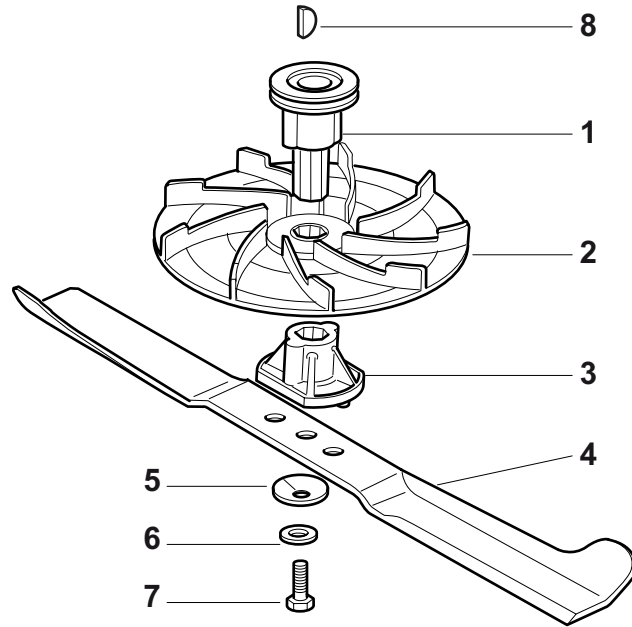

T 484

TR

TR-E

POS.	CODE	Q.TY	DESCRIZIONE	DESCRIPTION	DESCRIPTION	BESCHREIBUNG	REMARKS
1	22465605/0	1	Mozzo Girante, Albero Motore Ø 22.2	Hub Fan, Crankshaft Ø 22.2	Moyeu Ventilateur, Arbre Moteur Ø 22.2	Läufendenabe, Motorwelle Ø 22.2	
1	122465606/1	1	Mozzo Girante, Albero Motore Ø 25	Hub Fan, Crankshaft Ø 25	Moyeu Ventilateur, Arbre Moteur Ø 25	Läufendenabe, Motorwelle Ø 25	
2	22245080/0	1	Girante	Fan	Ventilateur	Lüfter	
3	22465604/0	1	Mozzo	Hub	Moyeu	Halter	
4	81004346/3	1	Coltello Standard	Blade Standard	Lame Standard	Messer Standard	484
4	81004397/0	1	Coltello Alettato	Blade Winged	Lame Ailette	Messer Flügel	484
5	22160400/0	1	Disco Elastico	Elastic Washer	Rondelle Elastique	Elastischescheibe	
6	12523080/0	1	Rosetta	Washer	Rondelle	Scheibe	
7	12736820/0	1	Vite	Screw	Vis	Schraube	
8	12139100/0	1	Linguetta, Albero Motore Ø 22.2	Feather, Crankshaft Ø 22.2	Clavette, Arbre Moteur Ø 22.2	Keil, Motorwelle Ø 22.2	
8	12139150/0	1	Linguetta, Albero Motore Ø 25	Feather, Crankshaft Ø 25	Clavette, Arbre Moteur Ø 25	Keil, Motorwelle Ø 25