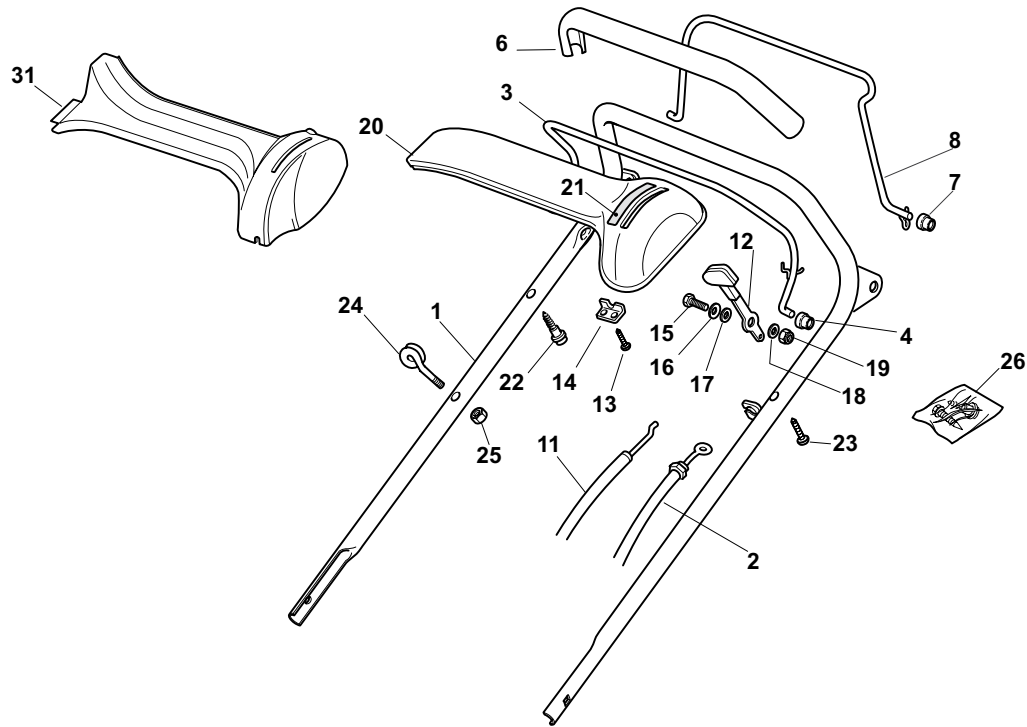

T 484

TR

TR-E

POS.	CODE	Q.TY	DESCRIZIONE	DESCRIPTION	DESCRIPTION	BESCHREIBUNG	REMARKS
1	81006857/0	1	Manico, Parte Sup	Handle, Upper Part	Mancheron, Partie Supérieure	Holm, Oberteil	
2	81000621/1	1	Cavo Freno Motore	Cable, Thread Engine Brake	Cable Frein Moteur	Kabel, Motorbremse	(B&S 450-500 Series)
2	81000633/0	1	Cavo Freno Motore	Cable, Thread Engine Brake	Cable Frein Moteur	Kabel, Motorbremse	(B&S 625 Series)
2	81000633/0	1	Cavo Freno Motore	Cable, Thread Engine Brake	Cable Frein Moteur	Kabel, Motorbremse	(B&S 675 Series)
2	81000633/0	1	Cavo Freno Motore	Cable, Thread Engine Brake	Cable Frein Moteur	Kabel, Motorbremse	(Ggp 140 cc)
2	81000615/0	1	Cavo Freno Motore	Cable, Thread Engine Brake	Cable Frein Moteur	Kabel, Motorbremse	(Ggp 150 cc)
2	81000633/0	1	Cavo Freno Motore	Cable, Thread Engine Brake	Cable Frein Moteur	Kabel, Motorbremse	(Ggp 160 cc)
2	81000639/0	1	Cavo Freno Motore	Cable, Thread Engine Brake	Cable Frein Moteur	Kabel, Motorbremse	(Honda Gcv 135-160)
3	81003291/3	1	Leva Freno Motore	Lever, Engine Brake	Levier Frein Moteur	Hebel, Motorbremse	
4	22041966/0	2	Bussola	Bush	Douille	Buchse	
6	22291050/0	1	Impugnatura Manico Nera	Handgrip Black	Poignée Noire	Handgriff Schwarz	
7	22041966/0	2	Bussola	Bush	Douille	Buchse	
8	81003288/1	1	Leva Trazione	Lever, Driving	Levier Traction	Hebel, Antrieb	
11	81007160/0	1	Cavo Acceleratore	Throttle Cable	Cable, Accelérateur	Gashebel Kabel	
12	81007280/2	1	Leva, Acceleratore	Lever, Throttle	Levier,	Hebel, Beshleuniger	(B&S 625-675-700 Series - Honda - Ggp 140-160-196 cc)
12	81007221/0	1	Leva, Acceleratore	Lever, Throttle	Levier,	Hebel, Beshleuniger	(B&S 450-500 Series - Ggp 150 cc)
13	12735105/0	2	Vite	Screw	Vis	Schraube	
14	22981467/0	1	Piastrina	Plate	Plaquette	Platte