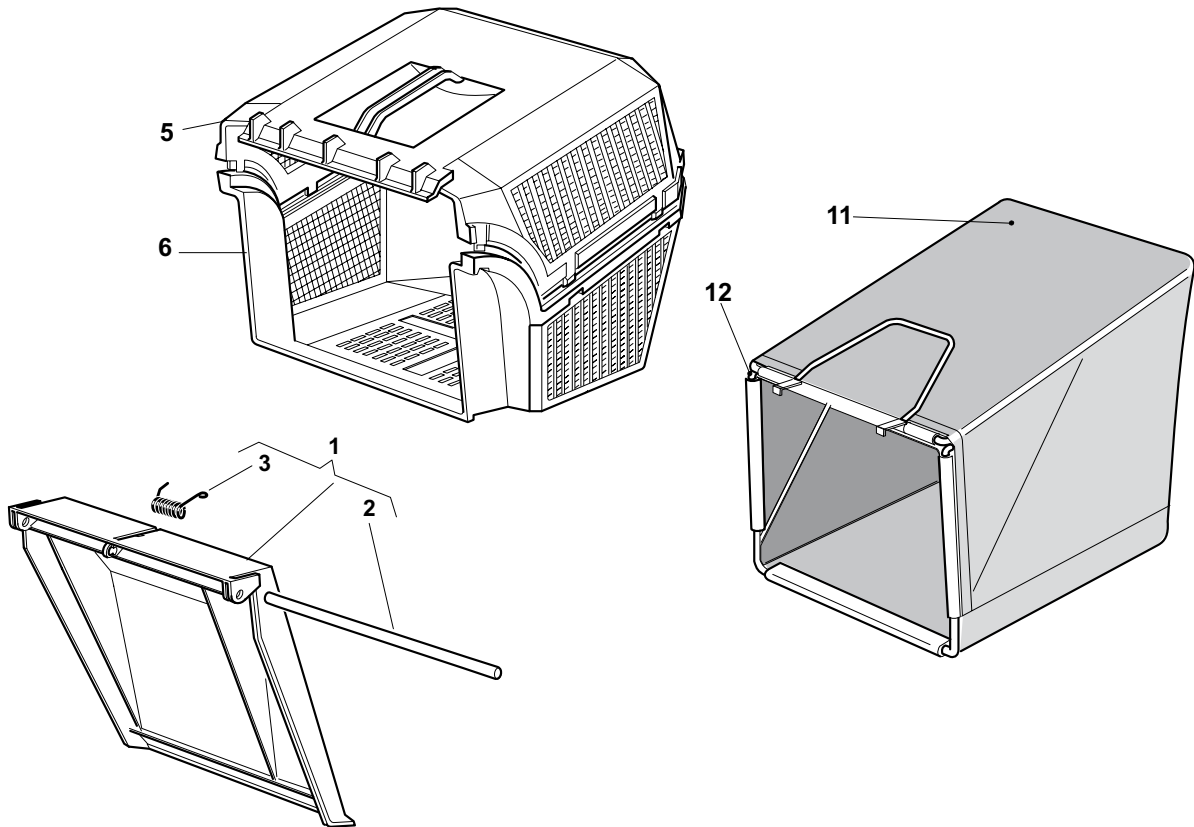

T 484

TR

TR-E

POS.	CODE	Q.TY	DESCRIZIONE	DESCRIPTION	DESCRIPTION	BESCHREIBUNG	REMARKS
1	381008041/0	1	Parasassi	Stone-Guard	Pare-Pierres	Prallblech	
2	22450270/0	1	Molla	Spring	Ressort	Feder	
3	22517907/0	1	Perno	Pin	Pivot	Bolzen	
5	22486065/0	1	Sacco, Parte Sup	Grass-Box, Upper	Sac, Partie Superieure	Korb, Oberteil	
5	22486064/0	1	Sacco, Parte Inf	Grass-Box, Lower	Sac, Partie Inferieure	Korb, Unterteil	
11	81002124/1	1	Sacco, Tela	Box, Fabric	Sac, Toile	Sack, Tuck	
12	81006430/0	1	Telaio Sacco	Chassis Box	Châssis Bac	Rahmen Sack