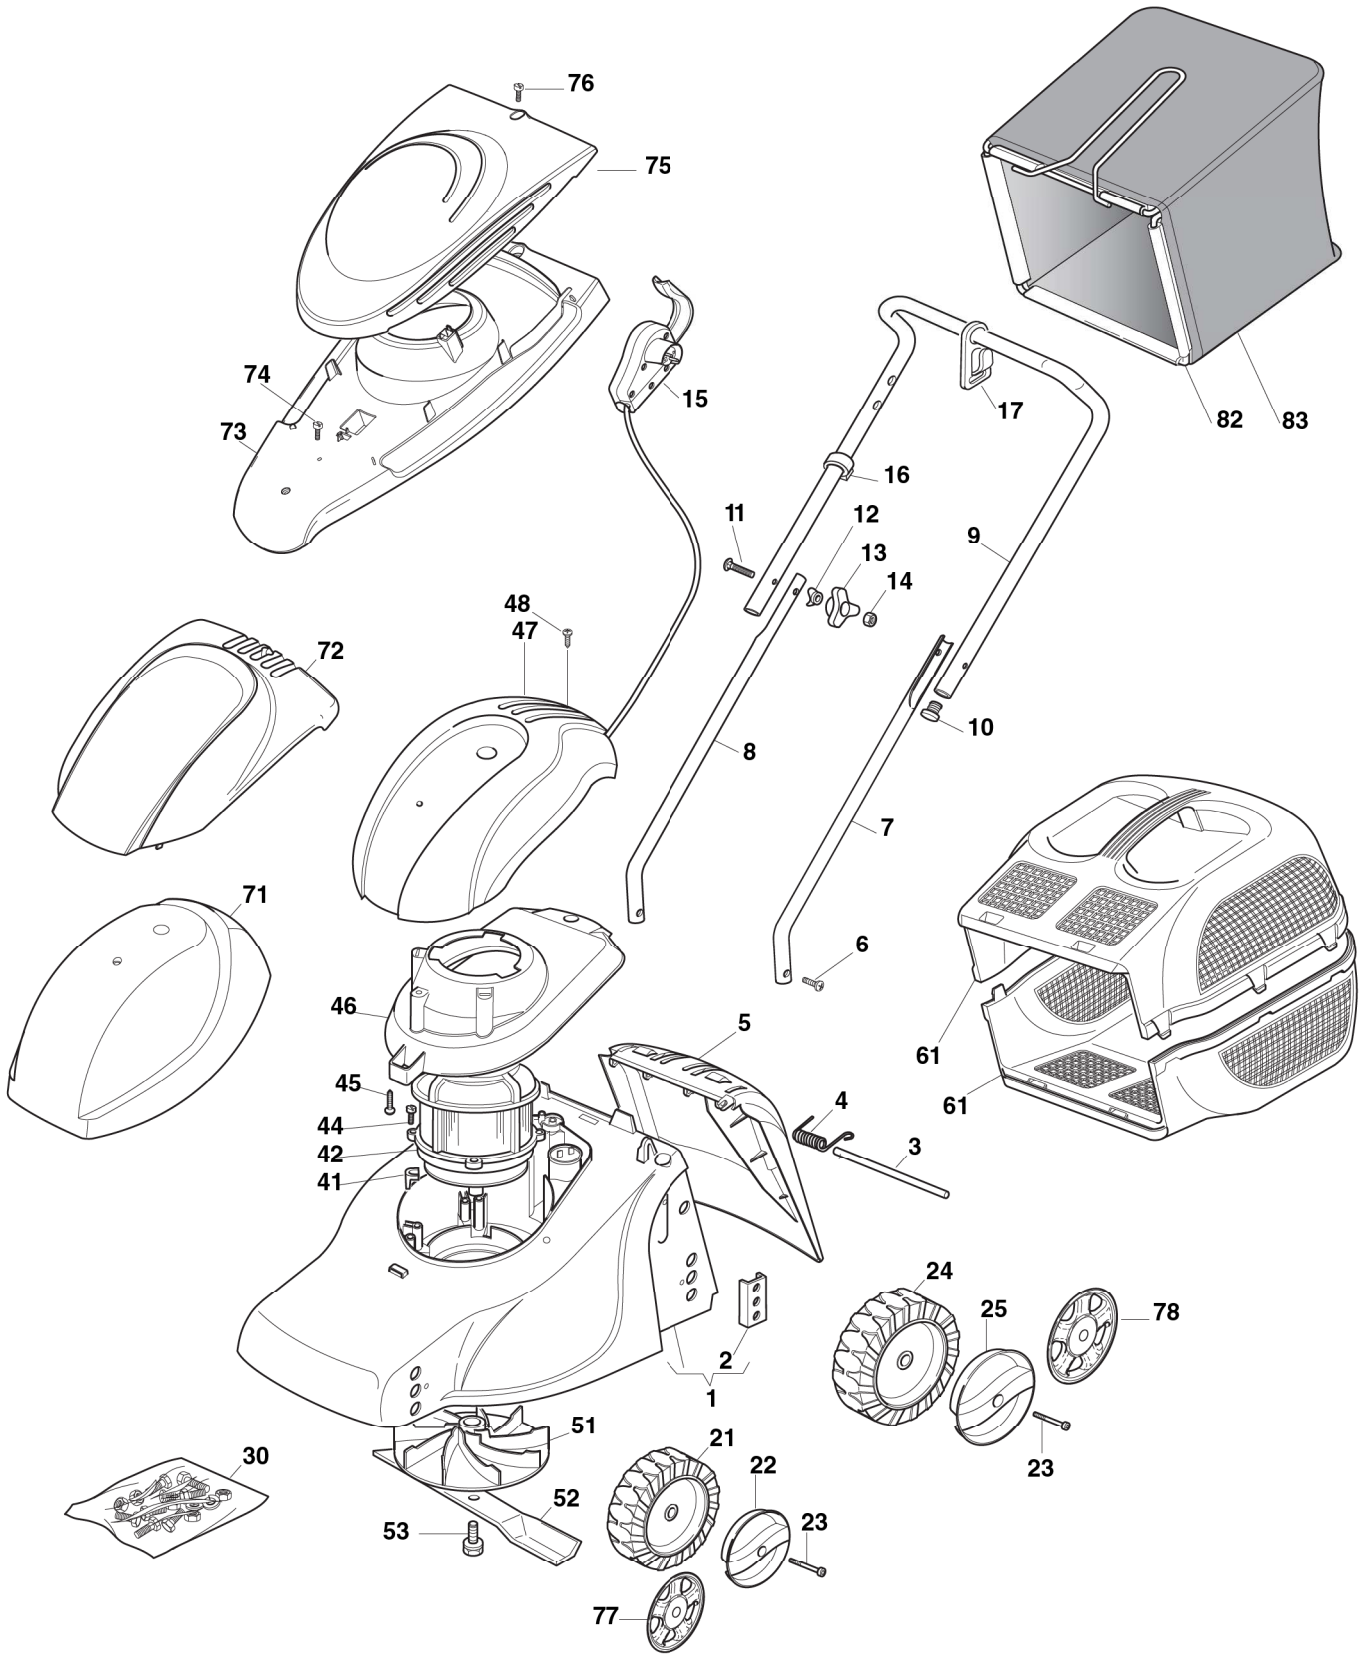

C 350

2008
161.0
1 / 3

POS.	CODE	Q.Q.TY	DESCRIZIONE	DESCRIPTION	DESCRIPTION	BESCHREIBUNG	REMARKS
1	81001905/0	1	CHASSIS ROSSO	DECK RED	CHÂSSIS ROUGE	GEHÄUSE ROT	
2	22785087/1	4	SUPPORTO RUOTE	SUPPORT, WHEELS	SUPPORT ROUE	HALTER, RAD	
3	22512530/0	1	PERNO	PIN	PIVOT	BOLZEN	
4	22450250/0	1	MOLLA	SPRING	RESSORT	FEDER	
5	22600055/1	1	PARASASSI	STONE-GUARD	PARE-PIERRES	PRALLBLECH	
6	12728450/0	2	VITE	SCREW	VIS	SCHRAUBE	
7	81006940/1	1	MANICO, PARTE INF SX	HANDLE, L LOWER	MANCHERON, PARTIE INFERIEURE G	HOLM, LINKE UNTERTEIL	
8	81006939/1	1	MANICO, PARTE INF DX	HANDLE, R LOWER	MANCHERON, PARTIE INFERIEURE D	HOLM, RECHTE UNTERTEIL	
9	81006941/4	1	MANICO, PARTE SUP	HANDLE, UPPER PART	MANCHERON, PARTIE SUPERIEURE	HOLM, OBERTEIL	
10	18566112/0	2	PUNTALE	CAP	BOUCHON	GUMMISTOPFEN	
11	12819120/0	2	VITE	SCREW	VIS	SCHRAUBE	
12	22680006/1	2	ROSETTA	WASHER	RONDELLE	SCHEIBE	
13	22399900/0	2	MANOPOLINA	KNOB	POIGNÉE	GRIFF	
14	12293200/0	2	DADO	NUT	ECROU	MUTTER	
15	-	1	SALVAMOTORE	DEAD HAND SWITCH	INT. MAIN MORTE	TOT MANSCHALTER	(SEE ENCLOSURE 3)
16	22192000/1	1	FASCETTA	ANCHOR CLAMP	COLLIER ANCRAGE	BOWDENZUGHALTER	
17	22195101/4	1	FERMACAVO	FAIRLEAD	FIXATION CABLE	KABELBEFESTIGUNG	
21	22686083/0	2	RUOTA Ø 130	WHEEL Ø 130	ROUE Ø 130	RAD Ø 130	
22	22110436/0	2	COPRIMOZZO GIALLO	HUB CAP YELLOW	COUVRE-MOYEU	RADKAPPE GELBE	
-	22110440/0	2	COPRIMOZZO BIANCO	HUB CAP WHITE	COUVRE-MOYEU	RADKAPPE WEIßE	
-	22110437/0	2	COPRIMOZZO ROSSO	HUB CAP RED	COUVRE-MOYEU	RADKAPPE ROTE	
23	22524337/0	4	PERNO	PIN	PIVOT	BOLZEN	
24	22686085/0	2	RUOTA Ø 160	WHEEL Ø 160	ROUE Ø 160	RAD Ø 160	
25	22110449/0	2	COPRIMOZZO GIALLO	HUB CAP YELLOW	COUVRE-MOYEU	RADKAPPE GELBE	
-	22110448/0	2	COPRIMOZZO BIANCO	HUB CAP WHITE	COUVRE-MOYEU	RADKAPPE WEIßE	
-	22110450/0	2	COPRIMOZZO ROSSO	HUB CAP RED	COUVRE-MOYEU	RADKAPPE ROTE	
26	22110420/0	2	COPRIMOZZO GRIGIO	HUB CAP GREY	COUVRE-MOYEU GRIS	RADKAPPE GRAU	
27	22110421/0	2	COPRIMOZZO GRIGIO	HUB CAP GREY	COUVRE-MOYEU GRIS	RADKAPPE GRAU	
30	81008669/0	1	DOTAZIONE VITERIA	OUTFIT, SCREWS	DOTATION VISSERIE	SATZ, SCHRAUBEN	
41	22167700/0	4	DISTANZIALE	SPACER	ENTRETOISE	DISTANZRING	
42	118563658/0	1	MOTORE	MOTOR	MOTEUR	MOTOR	(LEO 230-240V)
44	12735410/0	4	VITE	SCREW	VIS	SCHRAUBE	
45	12728450/0	1	VITE	SCREW	VIS	SCHRAUBE	
46	22055050/2	1	SUPPORTO CAPOTTINA	SUPPORT, COVER	SUPPORT CAPOT	HALTER, HAUBE	
47	22055064/1	1	CAPOTTINA	COVER	CAPOT	HAUBE	
48	12728680/0	1	VITE	SCREW	VIS	SCHRAUBE	
51	22465602/0	1	MOZZO	HUB	MOYEU	HALTER	
52	81004141/0	1	COLTELLO STANDARD	BLADE STANDARD	LAME STANDARD	MESSER STANDARD	
53	81004352/0	1	VITE	SCREW	VIS	SCHRAUBE	
61	22486091/0	2	SACCO, PARTE INF/SUP	GRASS-BOX, UPPER/LOWER PART	SAC, PARTIE INFERIEURE/SUPERIEURE	KORB, OBER/UNTERTEIL	
71	22055063/0	1	CAPOTTINA	COVER	CAPOT	HAUBE	
72	22055064/1	1	CAPOTTINA	COVER	CAPOT	HAUBE	
73	22785205/0	1	SUPPORTO CAPOTTINA	SUPPORT, COVER	SUPPORT CAPOT	HALTER, HAUBE	
74	12728525/0	1	VITE	SCREW	VIS	SCHRAUBE	
75	22055106/0	1	CAPOTTINA, ROSSO	COVER, RED	CAPOT ROUGE	HAUBE ROT	