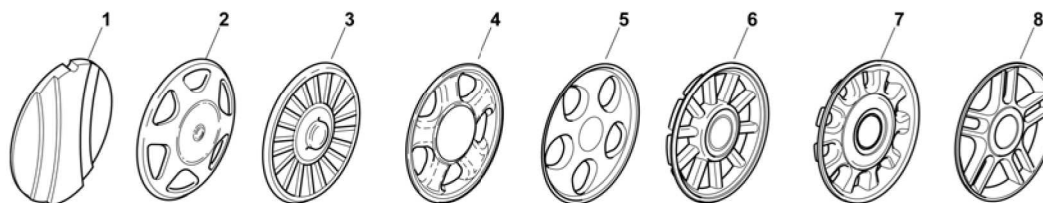

## ENCLOSURE 2

2007

002.0

1 / 1

POS.	CODE	Q.TY	DESCRIZIONE	DESCRIPTION	DESCRIPTION	BESCHREIBUNG	REMARKS
1	22110251/0		COPRIMOZZO BIANCO	HUB CAP WHITE	COUVRE-MOYEU BLANC	RADKAPPE WEIßE	
-	22110253/0		COPRIMOZZO GIALLO	HUB CAP YELLOW	COUVRE-MOYEU JAUNE	RADKAPPE GELBE	
-	22110256/0		COPRIMOZZO ROSSO	HUB CAP RED	COUVRE-MOYEU ROUGE	RADKAPPE ROTE	
2	22110313/0		COPRIMOZZO BIANCO	HUB CAP WHITE	COUVRE-MOYEU BLANC	RADKAPPE WEIßE	
-	22110314/0		COPRIMOZZO GRIGIO	HUB CAP GREY	COUVRE-MOYEU GRIS	RADKAPPE GRAU	
3	22110348/0		COPRIMOZZO GRIGIO	HUB CAP GREY	COUVRE-MOYEU GRIS	RADKAPPE GRAU	
4	22110382/0		COPRIMOZZO GRIGIO	HUB CAP GREY	COUVRE-MOYEU GRIS	RADKAPPE GRAU	
5	22110417/0		COPRIMOZZO GRIGIO	HUB CAP GREY	COUVRE-MOYEU GRIS	RADKAPPE GRAU	
6	22110496/0		COPRIMOZZO GRIGIO	HUB CAP GREY	COUVRE-MOYEU GRIS	RADKAPPE GRAU	
7	22110494/0		COPRIMOZZO GRIGIO	HUB CAP GREY	COUVRE-MOYEU GRIS	RADKAPPE GRAU	
8	22110492/0		COPRIMOZZO GRIGIO	HUB CAP GREY	COUVRE-MOYEU GRIS	RADKAPPE GRAU	