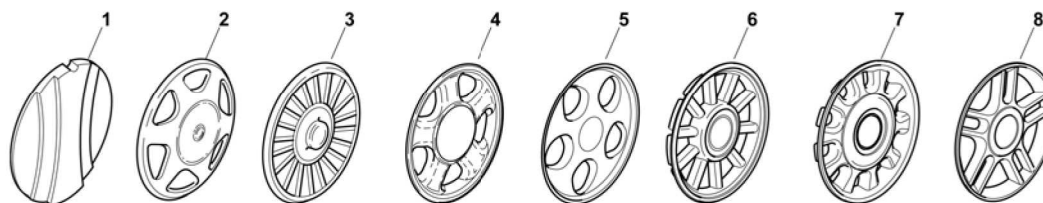

## ENCLOSURE 1

2007

001.0

1 / 1

POS.	CODE	Q.TY	DESCRIZIONE	DESCRIPTION	DESCRIPTION	BESCHREIBUNG	REMARKS
1	22110252/1		COPRIMOZZO BIANCO	HUB CAP WHITE	COUVRE-MOYEU BLANC	RADKAPPE WEIE	
-	22110254/1		COPRIMOZZO GIALLO	HUB CAP YELLOW	COUVRE-MOYEU JAUNE	RADKAPPE GELBE	
-	22110255/1		COPRIMOZZO ROSSO	HUB CAP RED	COUVRE-MOYEU ROUCE	RADKAPPE ROTE	
2	22110344/0		COPRIMOZZO BIANCO	HUB CAP WHITE	COUVRE-MOYEU BLANC	RADKAPPE WEIE	
-	22110395/0		COPRIMOZZO GRIGIO	HUB CAP GREY	COUVRE-MOYEU GRIS	RADKAPPE GRAU	
3	22110347/0		COPRIMOZZO GRIGIO	HUB CAP GREY	COUVRE-MOYEU GRIS	RADKAPPE GRAU	
4	22110381/0		COPRIMOZZO GRIGIO	HUB CAP GREY	COUVRE-MOYEU GRIS	RADKAPPE GRAU	
5	22110416/0		COPRIMOZZO GRIGIO	HUB CAP GREY	COUVRE-MOYEU GRIS	RADKAPPE GRAU	
6	22110495/0		COPRIMOZZO GRIGIO	HUB CAP GREY	COUVRE-MOYEU GRIS	RADKAPPE GRAU	
7	22110493/0		COPRIMOZZO GRIGIO	HUB CAP GREY	COUVRE-MOYEU GRIS	RADKAPPE GRAU	
8	22110491/0		COPRIMOZZO GRIGIO	HUB CAP GREY	COUVRE-MOYEU GRIS	RADKAPPE GRAU	