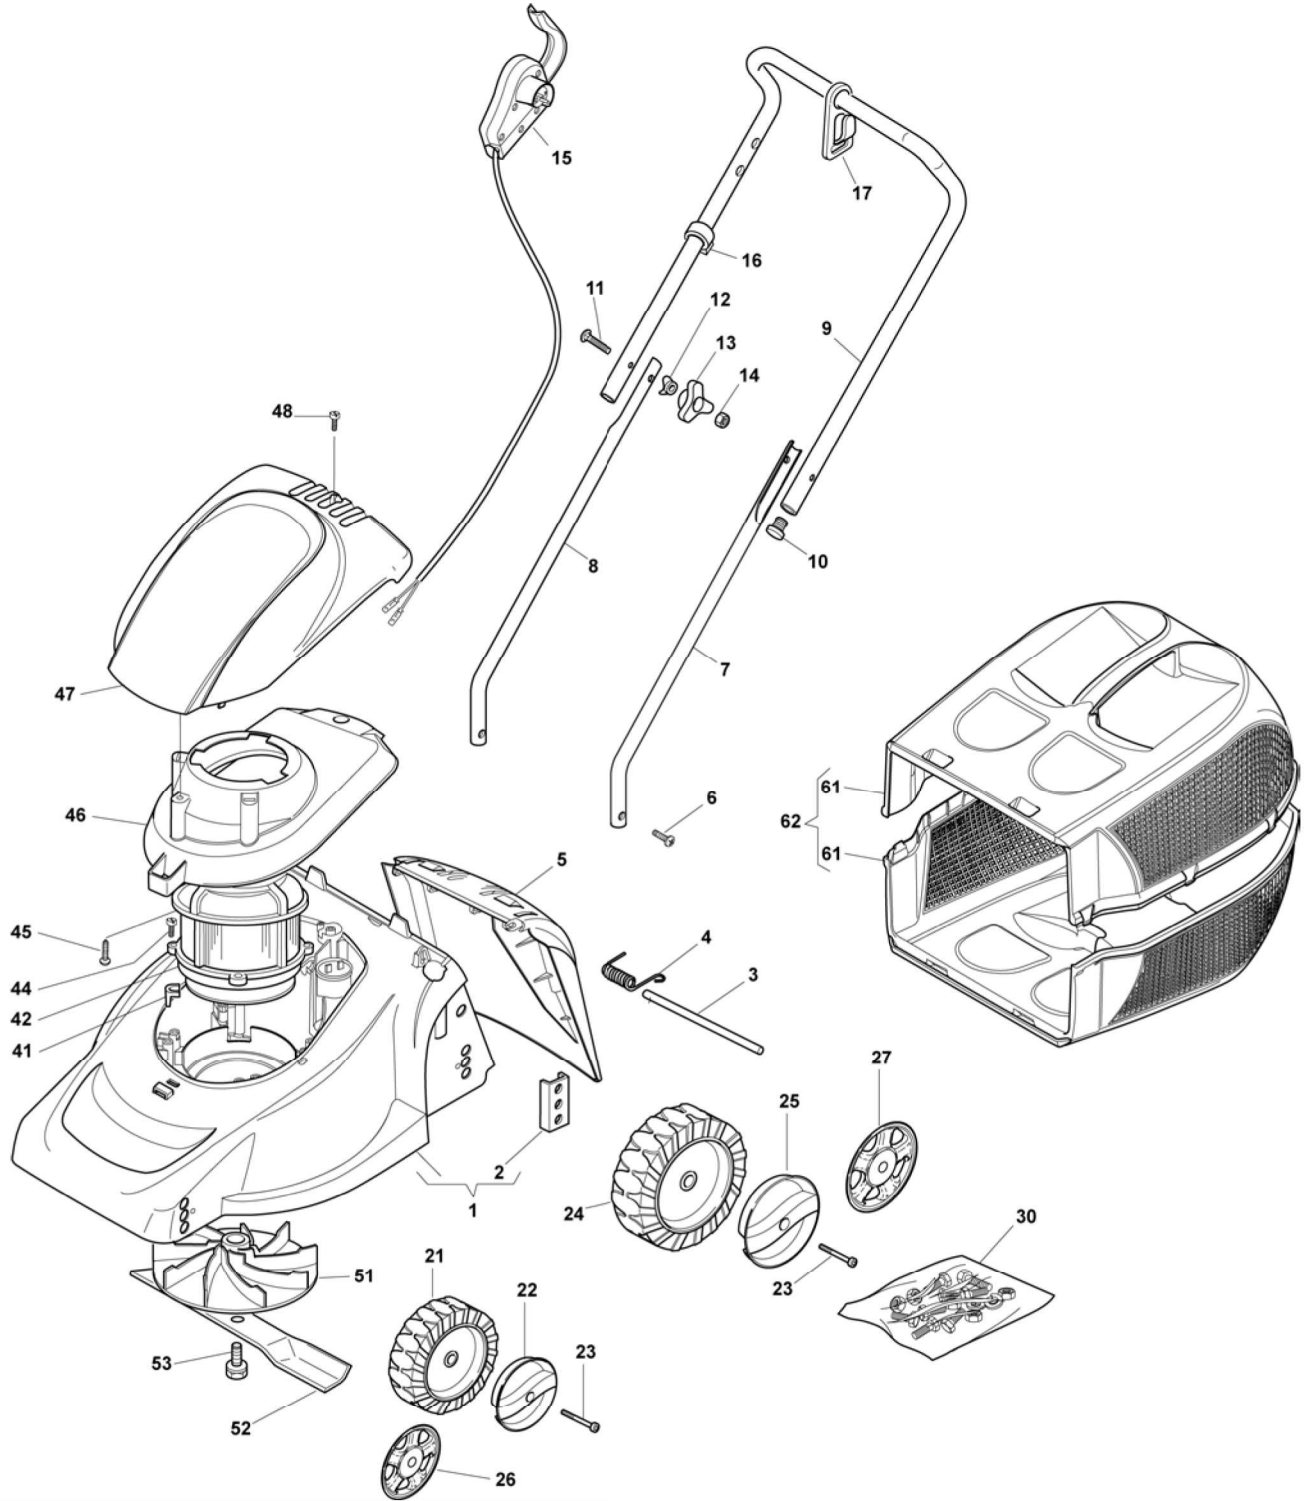

H 350

2007
141.0
1 / 2

POS.	CODE	Q.TY	DESCRIZIONE	DESCRIPTION	DESCRIPTION	BESCHREIBUNG	REMARKS
1	81001905/0	1	CHASSIS ROSSO	DECK RED	CHÂSSIS ROUGE	GEHÄUSE ROT	
2	22785087/1	4	SUPPORTO RUOTE	SUPPORT, WHEELS	SUPPORT ROUE	HALTER, RAD	
3	22512530/0	1	PERNO	PIN	PIVOT	BOLZEN	
4	22450250/0	1	MOLLA	SPRING	RESSORT	FEDER	
5	22600055/1	1	PARASASSI	STONE-GUARD	PARE-PIERRES	PRALLBLECH	
6	12728450/0	2	VITE	SCREW	VIS	SCHRAUBE	
7	81006940/1	1	MANICO, PARTE INF SX	HANDLE, L LOWER PART	MANCHERON, PARTIE INFERIEURE G	HOLM, LINKE UNTERTEIL	
8	81006939/1	1	MANICO, PARTE INF DX	HANDLE, R LOWER PART	MANCHERON, PARTIE INFERIEURE D	HOLM, RECHTE UNTERTEIL	