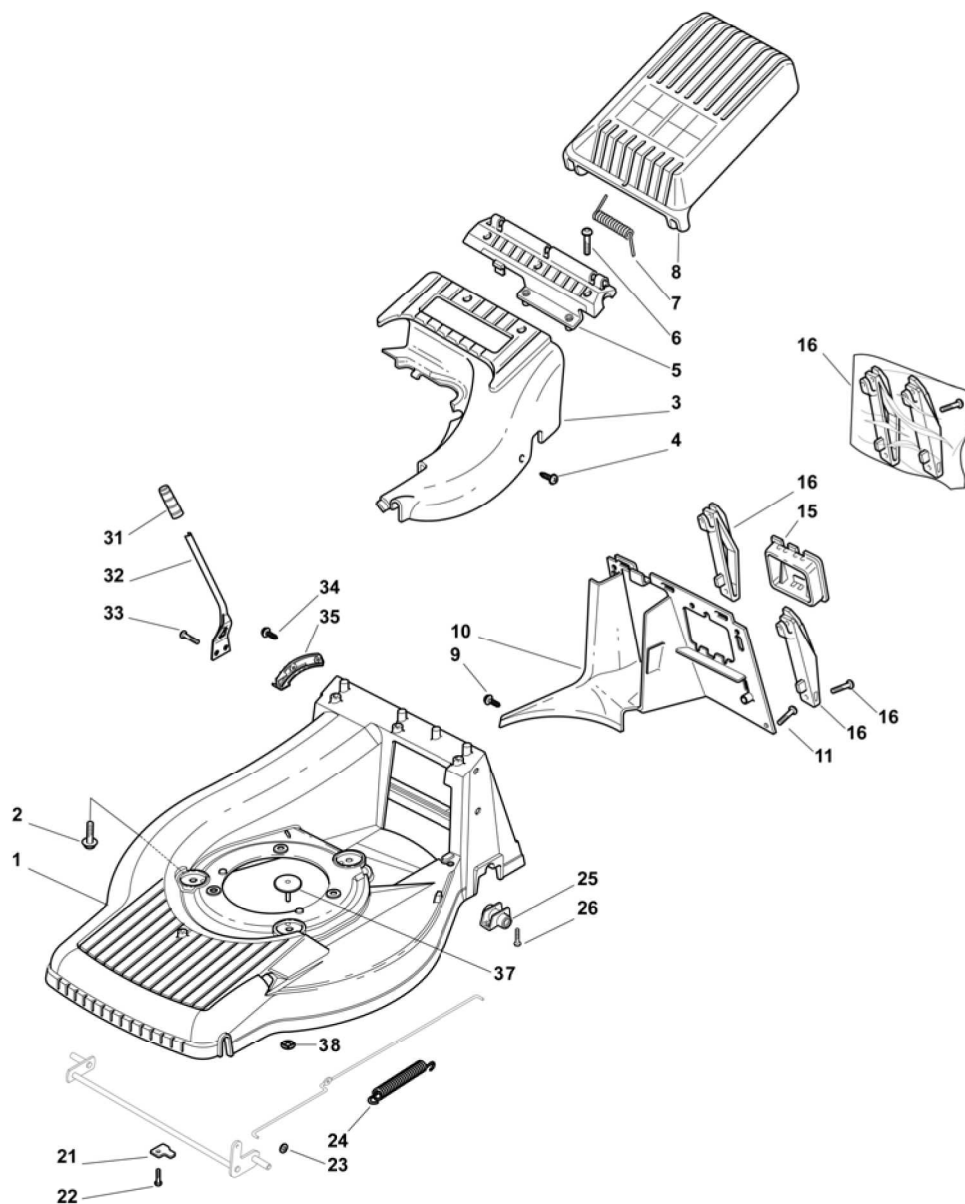

TU

454

504

554

TR

TR/E

TR 4S

TR/E 4S

2007

861.0

1 / 2

POS.	CODE	Q.TY	DESCRIZIONE	DESCRIPTION	DESCRIPTION	BESCHREIBUNG	REMARKS
1	81002656/0	1	CHASSIS GIALLO	DECK YELLOW	CHÂSSIS JAUNE	GEHÄUSE GELB	(454)
-	81002657/0	1	CHASSIS GIALLO	DECK YELLOW	CHÂSSIS JAUNE	GEHÄUSE GELB	(504)
-	81002660/0	1	CHASSIS GIALLO	DECK YELLOW	CHÂSSIS JAUNE	GEHÄUSE GELB	(554)
2	12735108/0	3	VITE	SCREW	VIS	SCHRAUBE	
3	22060151/0	1	CARTER, GIALLO	PROTECTION, YELLOW	PROTECTION, JAUNE	SCHUTZ, GELB	(454)
-	22060152/0	1	CARTER, GIALLO	PROTECTION, YELLOW	PROTECTION, JAUNE	SCHUTZ, GELB	(504)
-	22060156/0	1	CARTER, GIALLO	PROTECTION, YELLOW	PROTECTION, JAUNE	SCHUTZ, GELB	(554)
-	22060154/0	1	CARTER, GIALLO	PROTECTION, YELLOW	PROTECTION, JAUNE	SCHUTZ, GELB	(554 AVS)
4	12728300/0	3	VITE	SCREW	VIS	SCHRAUBE	
5	22785156/0	1	SUPPORTO, GIALLO	SUPPORTI, YELLOW	SUPPORTI, JAUNE	HALTER, GELB	(454)
-	22785178/0	1	SUPPORTO, NERO	SUPPORT, BLACK	SUPPORT, NOIR	HALTER, SCHWARZ	(454)
-	22785157/0	1	SUPPORTO, GIALLO	SUPPORT, YELLOW	SUPPORT, JAUNE	HALTER, GELB	(504 - 554)
-	22785179/0	1	SUPPORTO, NERO	SUPPORT, BLACK	SUPPORT, NOIR	HALTER, SCHWARZ	(504 - 554)
6	12735664/0	3	VITE	SCREW	VIS	SCHRAUBE	
7	22450443/0	1	MOLLA	SPRING	RESSORT	FEDER