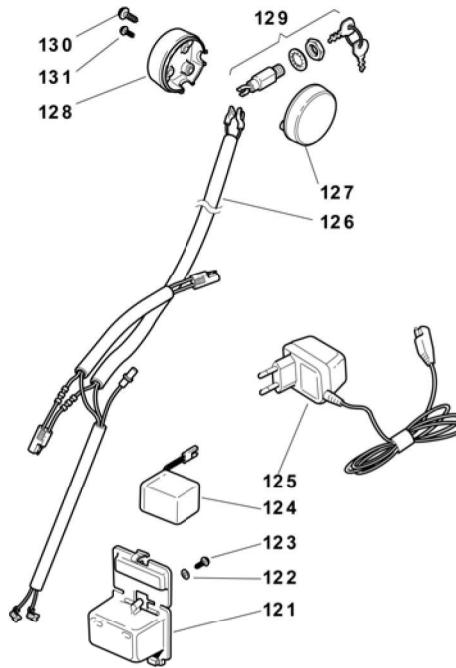

2007

863a.0

1 / 1

POS.	CODE	Q.TY	DESCRIZIONE	DESCRIPTION	DESCRIPTION	BESCHREIBUNG	REMARKS
111	81006597/1	1	MANICO, PARTE SUP	HANDLE, UPPER PART	MANCHERON, PARTIE SUPERIEURE	HOLM, OBERTEIL	
112	12727783/0	1	VITE	SCREW	VIS	SCHRAUBE	
113	22551640/0	1	PIASTRINA	PLATE	PLAQUETTE	PLÄTTCHEN	
114	81000683/0	1	CAVO FRENO MOTORE	CABLE, THREAD ENG. BRAKE	CABLE FREIN MOTEUR	KABEL, MOTORBREMSE	(B&S CLASSIC/SPRINT/LS/LC)
-	81000719/0	1	CAVO FRENO MOTORE	CABLE, THREAD ENG. BRAKE	CABLE FREIN MOTEUR	KABEL, MOTORBREMSE	(B&S QUANTUM)
-	81000737/0	1	CAVO FRENO MOTORE	CABLE, THREAD ENG. BRAKE	CABLE FREIN MOTEUR	KABEL, MOTORBREMSE	(GGP ENGINE)
115	22321700/0	1	LEVA FRENO MOTORE	LEVER, MOTOR BRAKE	LEVIER FREIN MOTEUR	HEBEL, MOTORBREMSE	
116	12645710/0	1	SPINA	PIN	GOUPILLE	STIFT	
117	12154510/0	1	DADO	NUT	ECROU	MUTTER	
118	22291057/0	1	IMPUGNATURA MANICO	HANDGRIP	POIGNÉE	HANDGRIFF	
119	81000695/0	1	CAVO COMANDO TRAZIONE	CABLE, REAR DRIVE	CÂBLE, COMMANDE TRACTION	KABEL, ANTRIEB	
120	81003305/0	1	LEVA TRAZIONE	DRIVING LEVER	LEVIER TRACTION	ANTRIEBHEBEL	

2007

863b.0

1 / 1

POS.	CODE	Q.TY	DESCRIZIONE	DESCRIPTION	DESCRIPTION	BESCHREIBUNG	REMARKS
121	22109533/0	1	CONTENITORE BATTERIA	BATTERY BOX	CONTENEUR DE BATTERIE	BATTERIE BEHALTER	
122	12523040/0	1	ROSETTA	WASHER	RONDELLE	SCHEIBE	
123	12728691/0	1	VITE	SCREW	VIS	SCHRAUBE	
124	18120052/0	1	BATTERIA	BATTERY	BATTERIE	BATTERIE	
125	18204120/0	1	CARICA BATTERIA	BATTERY CHARGER	CHARGEUR DE BATTERIE	LADGERÄT	
-	18204121/0	1	CARICA BATTERIA	BATTERY CHARGER	CHARGEUR DE BATTERIE	LADGERÄT	(UK)
126	18204195/0	1	CAVO AVVIAMENTO	CABLE, START	CABLE DÉMARRAGE	KABEL, START	
127	22722801/0	1	PROTEZIONE SX	L PROTECTION	PROTECTION G	LINKE SCHUTZ	
128	22722800/0	1	PROTEZIONE DX	R PROTECTION	PROTECTION D	RECHTE SCHUTZ	
129	18450050/0	1	INTERRUTTORE	SWITCH	INTERRUPTEUR	SCHALTER	
130	12728702/0	2	VITE	SCREW	VIS	SCHRAUBE	
131	12728691/0	1	VITE	SCREW	VIS	SCHRAUBE	