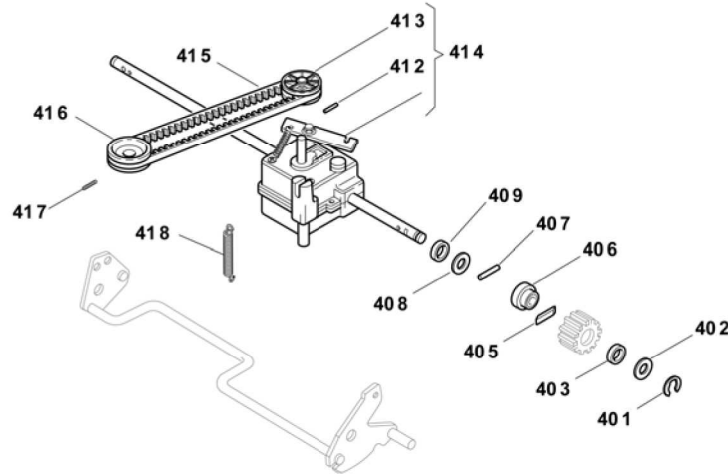

TU

454

504

554

TR

TR/E

TR 4S

TR/E 4S

2007

865.0

1 / 1

POS.	CODE	Q.TY	DESCRIZIONE	DESCRIPTION	DESCRIPTION	BESCHREIBUNG	REMARKS
401	12000957/0	2	ANELLO BENZING	BENZING	ANNEAU BENZING	BENZING	
402	12520032/0	2	ROSETTA	WASHER	RONDELLE	SCHEIBE	
403	22160520/0	2	DISCO PARAPOLVERE	DUST COVER	PROTEGE-POUSSIERE	STAUBSCHUTSCHEIBE	
405	22076645/0	2	CHIAVE	KEY	CLEF	SCHLÜSSEL	
406	22170630/0	2	DISTANZIALE	SPACER	ENTRETOISE	DISTANZRING	
407	22753002/0	2	SPINA	PIN	GOUPILLE	STIFT	
408	12520032/0	2	ROSETTA	WASHER	RONDELLE	SCHEIBE	
409	19035152/0	2	ANELLO OR	OR RING	BAGUE OR	RING OR	
412	12620310/0	1	SPINA	PIN	GOUPILLE	STIFT	
413	22601913/0	1	PULEGGIA	PULLEY	POULIE	RIEMENSCHIEBE	
414	81003084/0	1	GRUPPO TRAZIONE	GEAR BOX	GROUPE TRACTION	ANTRIEB	(454)
-	81003085/0	1	GRUPPO TRAZIONE	GEAR BOX	GROUPE TRACTION	ANTRIEB	(504 - 554)
415	35063173/0	1	CINGHIA LP 730	BELT LP 730	COURROIRE LP 730	RIEMEN LP 730	(454)
-	35063175/0	1	CINGHIA LP 750	BELT LP 750	COURROIRE LP 750	RIEMEN LP 750	(504)
-	35064383/0	1	CINGHIA XPZ LP 737	BELT XPZ LP 737	COURROIRE XPZ LP 737	RIEMEN XPZ LP 737	(554)
416	22601918/0	1	PULEGGIA	PULLEY	POULIE	RIEMENSCHIEBE	
417	12714312/0	1	GRANO	DOWEL	GRAIN	STIFT	
418	22450434/0	1	MOLLA	SPRING	RESSORT	FEDER