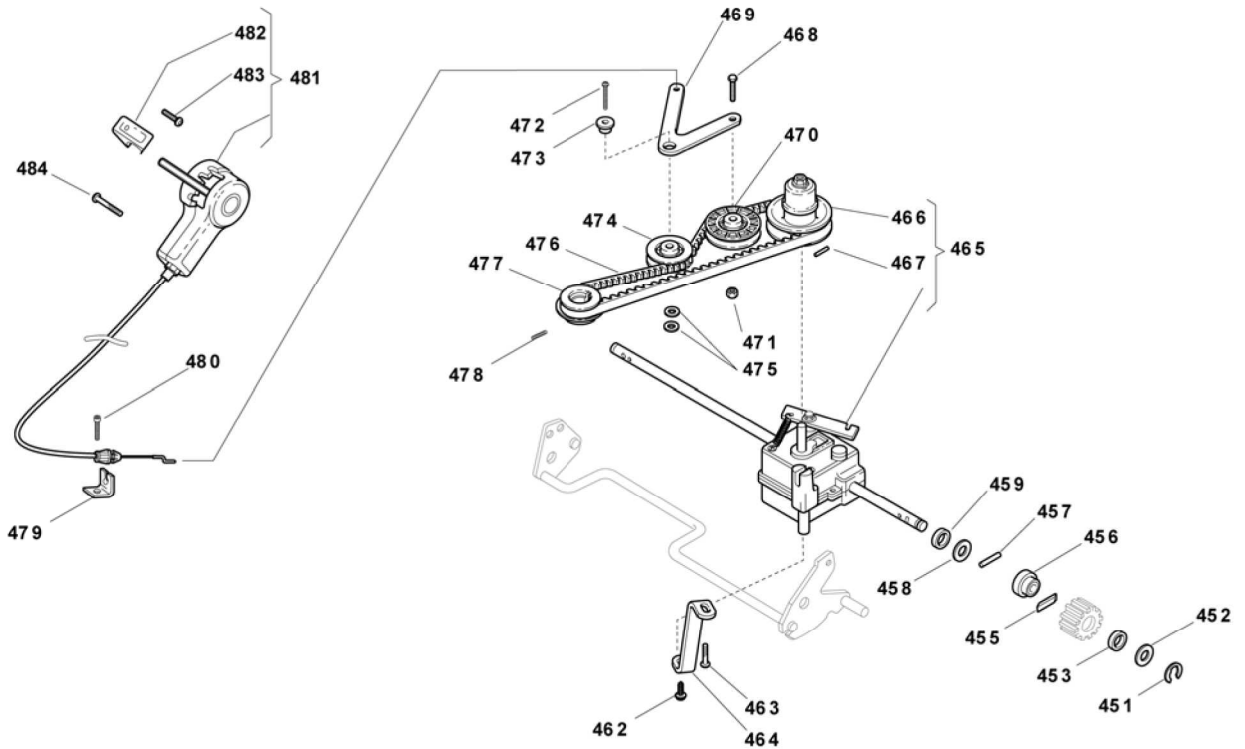

TU

454

504

554

TR

TR/E

TR 4S

TR/E 4S

2007

865a.0

1 / 2

POS.	CODE	Q.TY	DESCRIZIONE	DESCRIPTION	DESCRIPTION	BESCHREIBUNG	REMARKS
451	12000957/0	2	ANELLO BENZING	BENZING	ANNEAU BENZING	BENZING	
452	12520032/0	2	ROSETTA	WASHER	RONDELLE	SCHEIBE	
453	22160520/0	2	DISCO PARAPOLVERE	DUST COVER	PROTEGE-POUSSIERE	STAUBSCHUTTSCHIBE	
455	22076645/0	2	CHIAVE	KEY	CLEF	SCHLÜSSEL	
456	22170630/0	2	DISTANZIALE	SPACER	ENTRETOISE	DISTANZRING	
457	22753002/0	2	SPINA	PIN	GOUPILLE	STIFT	
458	12520032/0	2	ROSETTA	WASHER	RONDELLE	SCHEIBE	
-	12520032/0	2	ROSETTA	WASHER	RONDELLE	SCHEIBE	
459	19035152/0	2	ANELLO OR	OR RING	BAGUE OR	RING OR	
462	12728300/0	1	VITE	SCREW	VIS	SCHRAUBE	
463	12735664/0	1	VITE	SCREW	VIS	SCHRAUBE	
464	22778407/0	1	SUPPORTO	SUPPORT	SUPPORT	HALTER	(454 - 554)
-	22778409/0	1	SUPPORTO	SUPPORT	SUPPORT	HALTER	(504)
465	81003090/0	1	GRUPPO TRAZIONE	GEAR BOX	GROUPE TRACTION	ANTRIEB	(454)
-	81003086/0	1	GRUPPO TRAZIONE	GEAR BOX	GROUPE TRACTION	ANTRIEB	(504 - 554)
466	22601916/0	1	PULEGGIA	PULLEY	POULIE	RIEMENSCHIBE	
467	12645700/0	1	SPINA ELASTICA	PIN	GOUPILLE	STIFT	
468	12674550/0	1	VITE	SCREW	VIS	SCHRAUBE	
469	22320001/0	1	LEVA TRAZIONE	DRIVING LEVER	LEVIER TRACTION	ANTRIEBHABEL	(454 - 504)
-	22320003/0	1	LEVA TRAZIONE	DRIVING LEVER	LEVIER TRACTION	ANTRIEBHABEL	(554)
470	22601914/0	1	PULEGGIA	PULLCY	POULIC	RIEMENSCI ICIDC	
471	12154510/0	1	DADO	NUT	ECROU	MUTTER	
472	12735669/0	1	VITE	SCREW	VIS	SCHRAUBE	
473	22671656/0	1	RONDELLA	WASHER	RONDELLE	SCHEIBE	
474	22601915/0	1	PULEGGIA	PULLEY	POULIE	RIEMENSCHIBE	
475	12523040/0	2	ROSETTA	WASHER	RONDELLE	SCHEIBE