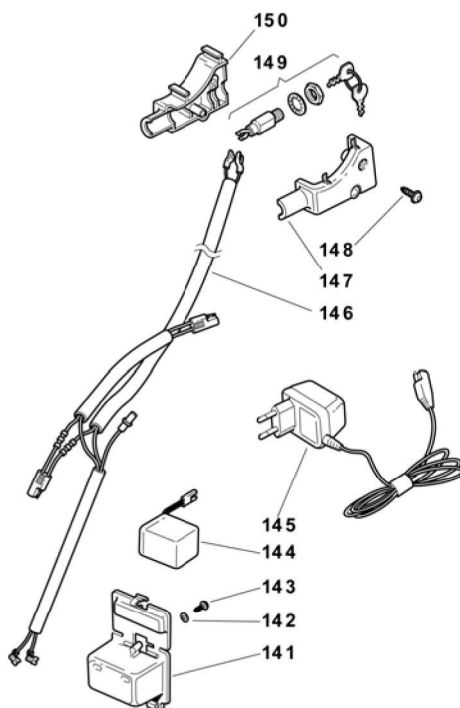

2007

863c.0

1 / 1

POS.	CODE	Q.TY	DESCRIZIONE	DESCRIPTION	DESCRIPTION	BESCHREIBUNG	REMARKS
141	22109533/0	1	CONTENITORE BATTERIA	BATTERY BOX	CONTENEUR DE BATTERIE	BATTERIE BEHALTER	
142	12523040/0	1	ROSETTA	WASHER	RONDELLE	SCHEIBE	
143	12728691/0	1	VITE	SCREW	VIS	SCHRAUBE	
144	18120052/0	1	BATTERIA	BATTERY	BATTERIE	BATTERIE	
145	18204120/0	1	CARICA BATTERIA	BATTERY CHARGER	CHARGEUR DE BATTERIE	LADGERÄT	
-	18204121/0	1	CARICA BATTERIA	BATTERY CHARGER	CHARGEUR DE BATTERIE	LADGERÄT	(UK)
146	18204195/0	1	CAVO AVVIAMENTO	CABLE, START	CABLE DÉMARRAGE	KABEL, START	
147	22722805/1	1	PROTEZIONE SX	L PROTECTION	PROTECTION G	LINKE SCHUTZ	
148	12728300/0	1	VITE	SCREW	VIS	SCHRAUBE	
149	18450050/0	1	INTERRUTTORE	SWITCH	INTERRUPTEUR	SCHALTER	
150	22722804/1	1	PROTEZIONE DX	R PROTECTION	PROTECTION D	RECHTE SCHUTZ	