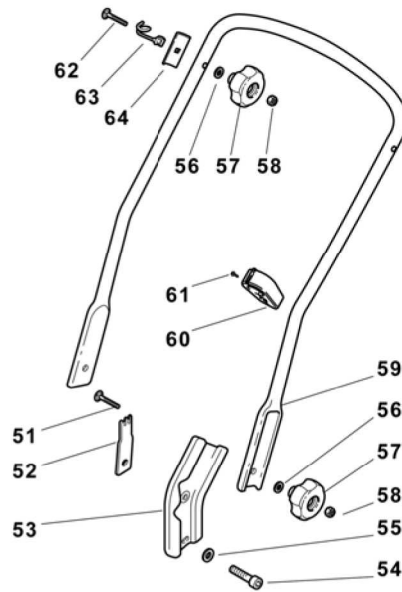

2007

862.0

1 / 1

POS.	CODE	Q.TY	DESCRIZIONE	DESCRIPTION	DESCRIPTION	BESCHREIBUNG	REMARKS
51	12820655/0	2	VITE	SCREW	VIS	SCHRAUBE	
52	22551635/0	1	PIASTRINA FISSAGGIO MANICO	PLATE FOR HANDLE FASTENING	PLAQUETTE FIXAGE MANCHERON	PLATTE HOLMBEFESTIGUNG	
53	22778405/0	2	SUPPORTO	SUPPORT	SUPPORT	HALTER	
54	12760515/0	2	VITE	SCREW	VIS	SCHRAUBE	
55	12521350/0	2	ROSETTA	WASHER	RONDELLE	SCHEIBE	
56	12521350/0	4	ROSETTA	WASHER	RONDELLE	SCHEIBE	
-	81002239/0	1	SACCO, TELA	BOX, FABRIC	SAC, TOILE	SACK, TUCK	
57	22399810/0	4	MANOPOLINA	KNOB	POIGNÉE	GRIFF	
58	12361005/0	4	DADO	NUT	ECROU	MUTTER	
59	81006612/0	1	MANICO, PARTE INF	HANDLE, LOWER PART	MANCHERON, PARTIE INFERIEURE	HOLM, UNTERTEIL	(454)
-	81006613/0	1	MANICO, PARTE INF	HANDLE, LOWER PART	MANCHERON, PARTIE INFERIEURE	HOLM, UNTERTEIL	(504 - 554)
60	22192001/0	1	FASCETTA ANCORAGGIO	ANCHOR CLAMP	COLLIER ANCRAGE	BOWDENZUGHALTER	
61	12728691/0	1	VITE	SCREW	VIS	SCHRAUBE	
62	12820655/0	2	VITE	SCREW	VIS	SCHRAUBE	
63	22430311/0	1	MOLLA GUIDA	GUIDE SPRING	RESSORT DE GUIDE	FEDER FÜHRER	
64	22545137/0	2	PIASTRINA FISSAGGIO MANICO	PLATE FOR HANDLE FASTENING	PLAQUETTE FIXAGE MANCHERON	PLATTE HOLMBEFESTIGUNG	