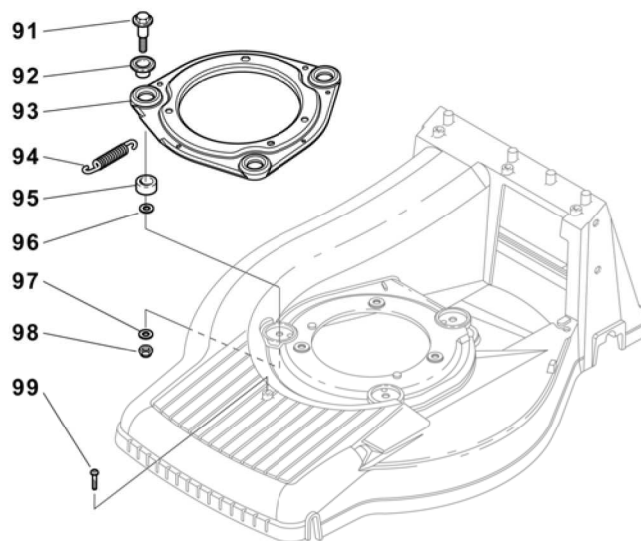

2007

861b.0

1 / 1

POS.	CODE	Q.TY	DESCRIZIONE	DESCRIPTION	DESCRIPTION	BESCHREIBUNG	REMARKS
91	22524329/0	3	PERNO	PIN	PIVOT	BOLZEN	
92	22672201/0	3	ROSETTA	WASHER	RONDELLE	SCHEIBE	
93	22207225/0	1	FLANGIA	FLANGE	BRIDE	FLANSCH	
94	22450445/0	1	MOLLA	SPRING	RESSORT	FEDER	
95	22250012/0	3	GOMMINO	GROMMET	PROCTECION	SCHUTZ	
96	22671651/0	3	ROSETTA	WASHER	RONDELLE	SCHEIBE	
97	12523060/0	3	ROSETTA	WASHER	RONDELLE	SCHEIBE	
98	12155000/0	3	DADO	NUT	ECROU	MUTTER	
99	12735661/0	1	VITE	SCREW	VIS	SCHRAUBE	