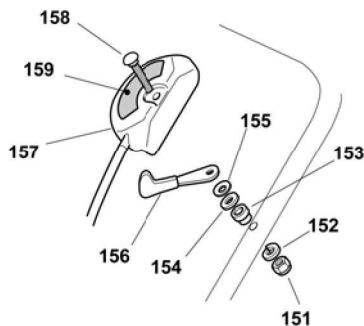

TU

454

504

554

TR

TR/E

TR 4S

TR/E 4S

2007

863d.0

1 / 1

POS.	CODE	Q.TY	DESCRIZIONE	DESCRIPTION	DESCRIPTION	BESCHREIBUNG	REMARKS
151	12291000/0	1	DADO	NUT	ECROU	MUTTER	
152	12581500/0	1	GROWER	GROWER	GROWER	FEDERRING	
153	22171005/0	1	DISTANZIALE	SPACER	ENTRETOISE	DISTANZRING	
154	12521360/0	1	ROSETTA	WASHER	RONDELLE	SCHEIBE	
155	12508100/0	1	ROSETTA ELASTICA	SPRING WASHER	RONDELLE ELASTIQUE	ELASTISCHE SCHEIBE	
156	81007220/0	1	LEVA, ACCELERATORE	LEVER, THROTTLE	LEVIER, ACCELERATEUR	HEBEL, BESHLEUNIGER	(B&S CLASSIC/SPRINT/LS/LC - GGP ENGINE)
-	81007279/1	1	LEVA, ACCELERATORE	LEVER, THROTTLE	LEVIER, ACCELERATEUR	HEBEL, BESHLEUNIGER	(B&S QUANTUM - HONDA)
157	81007080/0	1	CAVO ACCELERATORE	CABLE, TROTTLE	CABLE, ACCELERATEUR	KABLE, BESCHLEUNIGER	
158	12815000/0	1	VITE	SCREW	VIS	SCHRAUBE	
159	14356703/0	1	ETICHETTA	LABEL	ETIQUETTE	ETIKETTE	(B&S)
-	14356702/0	1	ETICHETTA	LABEL	ETIQUETTE	ETIKETTE	(GGP ENGINE - HONDA)