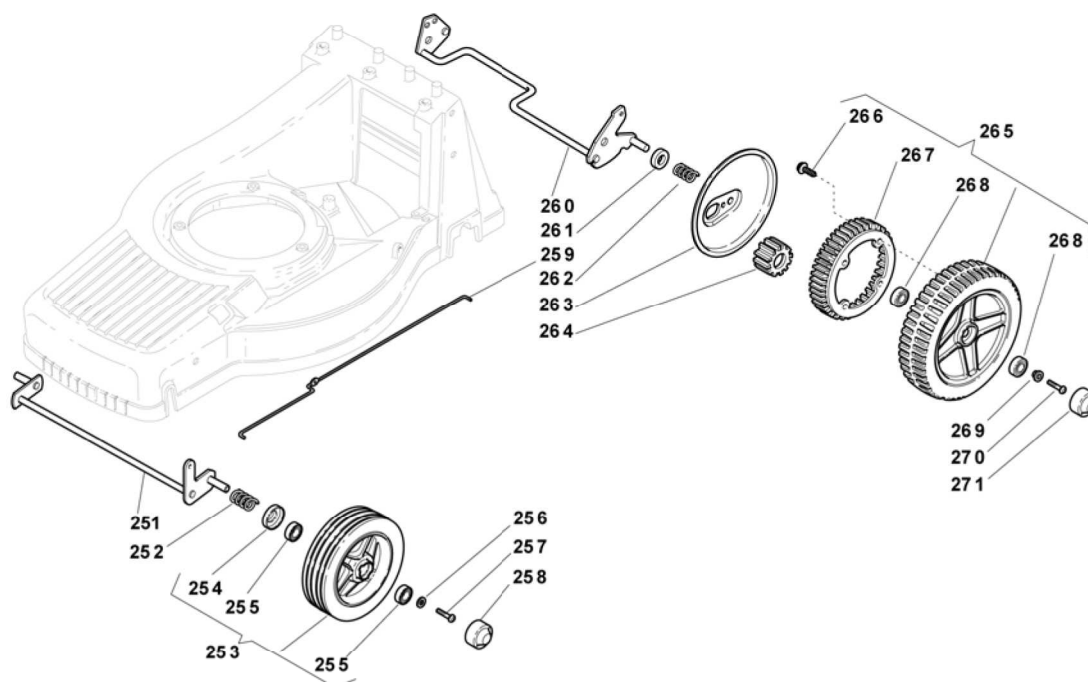

TU

454

504

554

TR

TR/E

TR 4S

TR/E 4S

2007

864b.0

1 / 1

POS.	CODE	Q.TY	DESCRIZIONE	DESCRIPTION	DESCRIPTION	BESCHREIBUNG	REMARKS
251	81002817/0	1	ASSE RUOTE ANTERIORI	AXLE, FRONT WHEELS	AXE ROUES AVANT	ACHSE, VORDERRAD	(454)
-	81002821/0	1	ASSE RUOTE ANTERIORI	AXLE, FRONT WHEELS	AXE ROUES AVANT	ACHSE, VORDERRAD	(504)
-	81002825/0	1	ASSE RUOTE ANTERIORI	AXLE, FRONT WHEELS	AXE ROUES AVANT	ACHSE, VORDERRAD	(554)
252	22430210/0	2	MOLLA	SPRING	RESSORT	FEDER	
253	81007363/0	2	RUOTA Ø 175	WHEEL Ø 175	ROUE Ø 175	RAD Ø 175	
254	22160522/0	2	DISCO PARAPOLVERE	DUST COVER	PROTEGE-POUSSIÈRE	STAUBSCHUTTSCHIEBE	
255	19216039/0	4	CUSCINETTO	BEARING	COUSSINET	LAGER	
256	12521460/0	2	ROSETTA	WASHER	RONDELLE	SCHEIBE	
257	12735662/0	2	VITE	SCREW	VIS	SCHRAUBE	
258	22110379/0	2	COPRIMOZZO	HUB CAP	COUVRE-MOYEU	RADKAPPE	
259	22033321/0	1	ASTA COMANDO REGOL. ALTEZZA	ROD, HEIGHT ADJUSTMENT CONTROL	TIGE COMMANDE REGLAGE HAUTEUR	STANGE, HÖHEVERSTELLUNG	(454)
-	22033322/0	1	ASTA COMANDO REGOL. ALTEZZA	ROD, HEIGHT ADJUSTMENT CONTROL	TIGE COMMANDE REGLAGE HAUTEUR	STANGE, HÖHEVERSTELLUNG	(504)
-	22033323/0	1	ASTA COMANDO REGOL. ALTEZZA	ROD, HEIGHT ADJUSTMENT CONTROL	TIGE COMMANDE REGLAGE HAUTEUR	STANGE, HÖHEVERSTELLUNG	(554)
260	81002819/0	1	ASSE RUOTE POSTERIORI	AXLE, REAR WHEELS	AXE ROUES ARRIERE	ACHSE, HINTERRAD	(454)
-	81002823/0	1	ASSE RUOTE POSTERIORI	AXLE, REAR WHEELS	AXE ROUES ARRIERE	ACHSE, HINTERRAD	(504 - 554)
261	22170810/0	2	DISTANZIALE	SPACER	ENTRETOISE	DISTANZRING	
262	22430215/0	2	MOLLA	SPRING	RESSORT	FEDER	
263	22600127/0	2	PROT. RUOTE	PROTECTION, WHEEL	PROTECTION ROUE	SCHÜTZ, RÄDER	
264	22570126/0	2	PIGNONE	PINION	PIGNON	RITZEL	
265	81007367/0	2	RUOTA Ø 205	WHEEL Ø 205	ROUE Ø 205	RAD Ø 205	(454 - 504)
-	81007368/0	2	RUOTA Ø 215	WHEEL Ø 215	ROUE Ø 215	RAD. Ø 215	(554)
266	12728210/0	8	VITE	SCREW	VIS	SCHRAUBE	
267	22120108/0	2	CORONA	RING GEAR	COURONNE	KRANZ	
268	19216038/0	4	CUSCINETTO	BEARING	COUSSINET	LAGER	
269	22671655/0	2	ROSETTA	WASHER	RONDELLE	SCHEIBE	
270	12735592/0	2	VITE	SCREW	VIS	SCHRAUBE	
271	22110380/0	2	COPRIMOZZO	HUB CAP	COUVRE-MOYEU	RADKAPPE