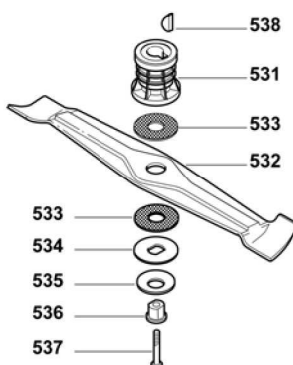

2007

866.0

1 / 1

POS.	CODE	Q.TY	DESCRIZIONE	DESCRIPTION	DESCRIPTION	BESCHREIBUNG	REMARKS
501	22465618/0	1	MOZZO	HUB	MOYEU	HALTER	
502	81004131/0	1	COLTELLO	BLADE	LAME	MESSER	(454)
-	81004143/0	1	COLTELLO ALETTATO	BLADE WINGED	LAME AILETTÉE	MESSER FLÜGEL	(504)
-	81004144/0	1	COLTELLO ALETTATO	BLADE WINGED	LAME AILETTÉE	MESSER FLÜGEL	(554)
503	12530140/0	1	ROSETTA	WASHER	RONDELLE	SCHEIBE	
504	12735698/0	1	VITE	SCREW	VIS	SCHRAUBE	
505	12139100/0	1	LINGUETTA	FEATHER	CLAVETTE	KEIL	

2007

866a.0

1 / 1

POS.	CODE	Q.TY	DESCRIZIONE	DESCRIPTION	DESCRIPTION	BESCHREIBUNG	REMARKS
531	22465619/0	1	MOZZO	HUB	MOYEU	HALTER	
532	81004132/0	1	COLTELLO ALETTATO	BLADE WINGED	LAME AILETTÉE	MESSER FLÜGEL	(454)
-	81004135/0	1	COLTELLO ALETTATO	BLADE WINGED	LAME AILETTÉE	MESSER FLÜGEL	(504)
-	81004134/0	1	COLTELLO ALETTATO	BLADE WINGED	LAME AILETTÉE	MESSER FLÜGEL	(554)
533	22672111/0	2	RONDELLA FRIZIONE	CLUTCH WASHER	RONDELLE FRICTION	KUPPLUNGSscheIBE	
534	22672105/0	1	ROSETTA	WASHER	RONDELLE	SCHEIBE	
535	12508120/0	1	MOLLA A TAZZA	CUPPED SPRING	RESSORT	TELLER FEDER	
536	22041940/0	1	BUSSOLA FRIZIONE	CLUTCH BUSH	DOUILLE FRICTION	KUPPLUNGSScheIBE	
537	12736850/0	1	VITE	SCREW	VIS	SCHRAUBE	
538	12139100/0	1	LINGUETTA	FEATHER	CLAVETTE	KEIL	