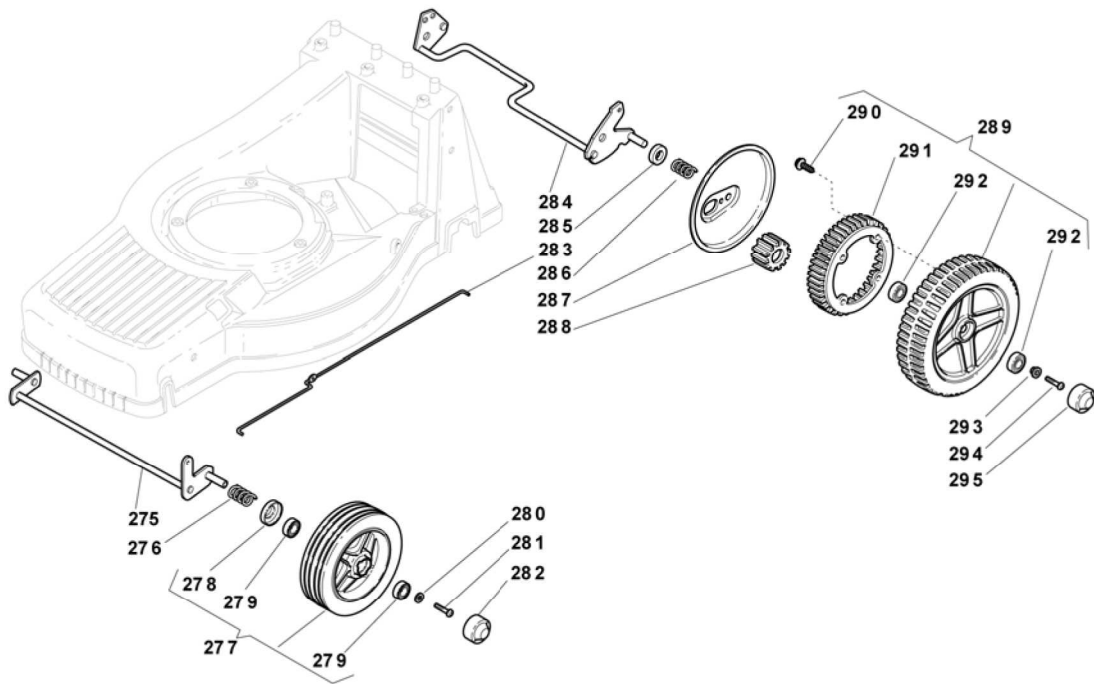

2007

864c.0

1 / 1

POS.	CODE	Q.TY	DESCRIZIONE	DESCRIPTION	DESCRIPTION	BESCHREIBUNG	REMARKS
275	81002821/0	1	ASSE RUOTE ANTERIORI	AXLE, FRONT WHEELS	AXE ROUES AVANT	ACHSE, VORDERRAD	(504)
-	81002825/0	1	ASSE RUOTE ANTERIORI	AXLE, FRONT WHEELS	AXE ROUES AVANT	ACHSE, VORDERRAD	(554)
276	22430210/0	2	MOLLA	SPRING	RESSORT	FEDER	
277	81007364/0	2	RUOTA Ø 190	WHEEL Ø 190	ROUE Ø190	RAD Ø 190	
278	22160522/0	2	DISCO PARAPOLVERE	DUST COVER	PROTEGE-POUSSIÈRE	STAUBSCHUTTSCHIEBE	
279	19216039/0	4	CUSCINETTO	BEARING	COUSSINET	LAGER	
280	12521460/0	2	ROSETTA	WASHER	RONDELLE	SCHEIBE	
281	12735662/0	2	VITE	SCREW	VIS	SCHRAUBE	
282	22110379/0	2	COPRIMOZZO	HUB CAP	COUVRE-MOYEU	RADKAPPE	
283	22033322/0	1	ASTA COMANDO REGOL. ALTEZZA	ROD, HEIGHT ADJUSTMENT CONTROL	TIGE COMMANDE REGLAGE HAUTEUR	STANGE, HÖHEVERSTELLUNG	(504)
-	22033324/0	1	ASTA COMANDO REGOL. ALTEZZA	ROD, HEIGHT ADJUSTMENT CONTROL	TIGE COMMANDE REGLAGE HAUTEUR	STANGE, HÖHEVERSTELLUNG	(554)
284	81002823/0	1	ASSE RUOTE POSTERIORI	AXLE, REAR WHEELS	AXE ROUES ARRIERE	ACHSE, HINTERRAD	
285	22170810/0	2	DISTANZIALE	SPACER	ENTRETOISE	DISTANZRING	
286	22430215/0	2	MOLLA	SPRING	RESSORT	FEDER	
287	22600127/0	2	PROT. RUOTE	PROTECTION, WHEEL	PROTECTION ROUE	SCHÜTZ, RÄDER	
288	22570126/0	2	PIGNONE	PINION	PIGNON	RITZEL	
289	81007367/0	2	RUOTA Ø 205	WHEEL Ø 205	ROUE Ø 205	RAD Ø 205	(504)
-	81007368/0	2	RUOTA Ø 215	WHEEL Ø 215	ROUE Ø 215	RAD. Ø 215	(554)
290	12728210/0	8	VITE	SCREW	VIS	SCHRAUBE	
291	22120108/0	2	CORONA	RING GEAR	COURONNE	KRANZ	
292	19216038/0	4	CUSCINETTO	BEARING	COUSSINET	LAGER	
293	22671655/0	2	ROSETTA	WASHER	RONDELLE	SCHEIBE	
294	12735592/0	2	VITE	SCREW	VIS	SCHRAUBE	
295	22110380/0	2	COPRIMOZZO	HUB CAP	COUVRE-MOYEU	RADKAPPE	