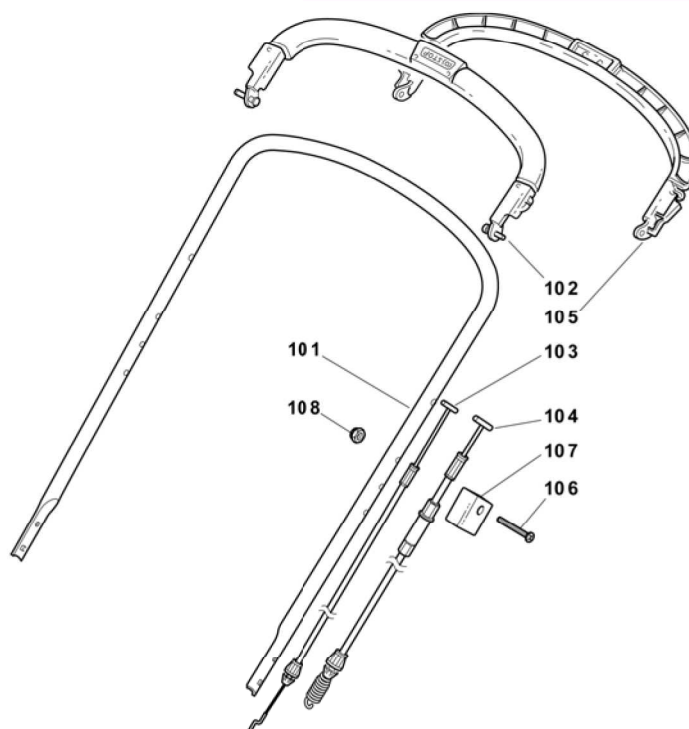

2007

863.0

1 / 1

POS.	CODE	Q.TY	DESCRIZIONE	DESCRIPTION	DESCRIPTION	BESCHREIBUNG	REMARKS
101	81006616/1	1	MANICO, PARTE SUP	HANDLE, UPPER PART	MANCHERON, PARTIE SUPERIEURE	HOLM, OBERTEIL	(454)
-	81006618/1	1	MANICO, PARTE SUP	HANDLE, UPPER PART	MANCHERON, PARTIE SUPERIEURE	HOLM, OBERTEIL	(504 - 554)
102	81003298/1	1	LEVA FRENO MOTORE	LEVER, MOTOR BRAKE	LEVIER FREIN MOTEUR	HEBEL, MOTORBREMSE	
103	81000685/0	1	CAVO FRENO MOTORE	CABLE, THREAD ENG. BRAKE	CABLE FREIN MOTEUR	KABEL, MOTORBREMSE	(454 (B&S - HONDA))
-	81000721/0	1	CAVO FRENO MOTORE	CABLE, THREAD ENG. BRAKE	CABLE FREIN MOTEUR	KABEL, MOTORBREMSE	(454 (GGP ENGINE))
-	81000686/0	1	CAVO FRENO MOTORE	CABLE, THREAD ENG. BRAKE	CABLE FREIN MOTEUR	KABEL, MOTORBREMSE	(504 - 554 (B&S))
-	81000689/0	1	CAVO FRENO MOTORE	CABLE, THREAD ENG. BRAKE	CABLE FREIN MOTEUR	KABEL, MOTORBREMSE	(504 - 554 (GGP ENGINE SV 150))
-	81000687/0	1	CAVO FRENO MOTORE	CABLE, THREAD ENG. BRAKE	CABLE FREIN MOTEUR	KABEL, MOTORBREMSE	(504 - 554 (HONDA - GGP ENGINE SV 200))
104	81000697/0	1	CAVO COMANDO TRAZIONE	CABLE, REAR DRIVE	CÂBLE, COMMANDE TRACTION	KABEL, ANTRIEB	
105	81003297/1	1	LEVA TRAZIONE	DRIVING LEVER	LEVIER TRACTION	ANTRIEBHEBEL	
106	12727783/0	1	VITE	SCREW	VIS	SCHRAUBE	
107	22551640/0	1	PIASTRINA	PLATE	PLAQUETTE	PLÄTTCHEN	
108	12154510/0	1	DADO	NUT	ECROU	MUTTER	