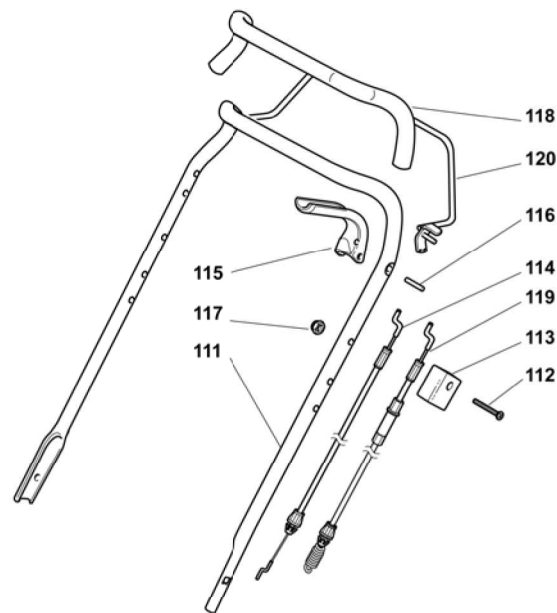

TU

454

504

554

TR

TR/E

TR 4S

TR/E 4S

2007

863a.0

1 / 1

POS.	CODE	Q.TY	DESCRIZIONE	DESCRIPTION	DESCRIPTION	BESCHREIBUNG	REMARKS
111	81006597/1	1	MANICO, PARTE SUP	HANDLE, UPPER PART	MANCHERON, PARTIE SUPERIEURE	HOLM, OBERTEIL	
112	12727783/0	1	VITE	SCREW	VIS	SCHRAUBE	
113	22551640/0	1	PIASTRINA	PLATE	PLAQUETTE	PLÄTTCHEN	
114	81000683/0	1	CAVO FRENO MOTORE	CABLE, THREAD ENG. BRAKE	CABLE FREIN MOTEUR	KABEL, MOTORBREMSE	(B&S CLASSIC/SPRINT/LS/LC)
-	81000719/0	1	CAVO FRENO MOTORE	CABLE, THREAD ENG. BRAKE	CABLE FREIN MOTEUR	KABEL, MOTORBREMSE	(B&S QUANTUM)
-	81000737/0	1	CAVO FRENO MOTORE	CABLE, THREAD ENG. BRAKE	CABLE FREIN MOTEUR	KABEL, MOTORBREMSE	(GGP ENGINE)
115	22321700/0	1	LEVA FRENO MOTORE	LEVER, MOTOR BRAKE	LEVIER FREIN MOTEUR	HEBEL, MOTORBREMSE	
116	12645710/0	1	SPINA	PIN	GOUPILLE	STIFT	
117	12154510/0	1	DADO	NUT	ECROU	MUTTER	
118	22291057/0	1	IMPUGNATURA MANICO	HANDGRIP	POIGNÉE	HANDGRIFF	
119	81000695/0	1	CAVO COMANDO TRAZIONE	CABLE, REAR DRIVE	CÂBLE, COMMANDE TRACTION	KABEL, ANTRIEB	
120	81003305/0	1	LEVA TRAZIONE	DRIVING LEVER	LEVIER TRACTION	ANTRIEBHEBEL