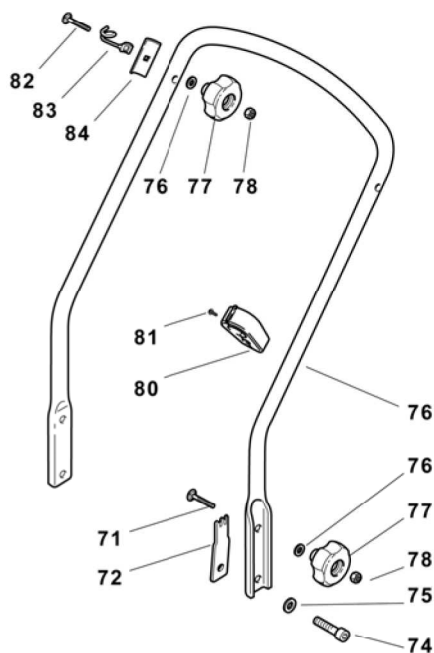

2007

862.0

1 / 1

POS.	CODE	Q.TY	DESCRIZIONE	DESCRIPTION	DESCRIPTION	BESCHREIBUNG	REMARKS
51	12820655/0	2	VITE	SCREW	VIS	SCHRAUBE	
52	22551635/0	1	PIASTRINA FISSAGGIO MANICO	PLATE FOR HANDLE FASTENING	PLAQUETTE FIXAGE MANCHERON	PLATTE HOLMBEFESTIGUNG	
53	22778405/0	2	SUPPORTO	SUPPORT	SUPPORT	HALTER	
54	12760515/0	2	VITE	SCREW	VIS	SCHRAUBE	
55	12521350/0	2	ROSETTA	WASHER	RONDELLE	SCHEIBE	
56	12521350/0	4	ROSETTA	WASHER	RONDELLE	SCHEIBE	
-	81002239/0	1	SACCO, TELA	BOX, FABRIC	SAC, TOILE	SACK, TUCK	
57	22399810/0	4	MANOPOLINA	KNOB	POIGNÉE	GRIFF	
58	12361005/0	4	DADO	NUT	ECROU	MUTTER	
59	81006612/0	1	MANICO, PARTE INF	HANDLE, LOWER PART	MANCHERON, PARTIE INFERIEURE	HOLM, UNTERTEIL	(454)
-	81006613/0	1	MANICO, PARTE INF	HANDLE, LOWER PART	MANCHERON, PARTIE INFERIEURE	HOLM, UNTERTEIL	(504 - 554)
60	22192001/0	1	FASCETTA ANCORAGGIO	ANCHOR CLAMP	COLLIER ANCRAGE	BOWDENZUGHALTER	
61	12728691/0	1	VITE	SCREW	VIS	SCHRAUBE	
62	12820655/0	2	VITE	SCREW	VIS	SCHRAUBE	
63	22430311/0	1	MOLLA GUIDA	GUIDE SPRING	RESSORT DE GUIDE	FEDER FÜHRER	
64	22545137/0	2	PIASTRINA FISSAGGIO MANICO	PLATE FOR HANDLE FASTENING	PLAQUETTE FIXAGE MANCHERON	PLATTE HOLMBEFESTIGUNG	

2007

862a.0

1 / 1

POS.	CODE	Q.TY	DESCRIZIONE	DESCRIPTION	DESCRIPTION	BESCHREIBUNG	REMARKS
71	12820655/0	2	VITE	SCREW	VIS	SCHRAUBE	
72	22551635/0	2	PIASTRINA FISSAGGIO MANICO	PLATE FOR HANDLE FASTENING	PLAQUETTE FIXAGE MANCHERON	PLATTE HOLMBEFESTIGUNG	
74	12760515/0	2	VITE	SCREW	VIS	SCHRAUBE	
75	12521350/0	2	ROSETTA	WASHER	RONDELLE	SCHEIBE	
76	81006641/0	1	MANICO, PARTE INF	HANDLE, LOWER PART	MANCHERON, PARTIE INFERIEURE	HOLM, UNTERTEIL	
-	12521350/0	4	ROSETTA	WASHER	RONDELLE	SCHEIBE	
77	22399810/0	4	MANOPOLINA	KNOB	POIGNÉE	GRIFF	
78	12361005/0	4	DADO	NUT	ECROU	MUTTER	
82	12820655/0	2	VITE	SCREW	VIS	SCHRAUBE	
83	22430311/0	1	MOLLA GUIDA	GUIDE SPRING	RESSORT DE GUIDE	FEDER FÜHRER	
84	22545137/0	2	PIASTRINA FISSAGGIO MANICO	PLATE FOR HANDLE FASTENING	PLAQUETTE FIXAGE MANCHERON	PLATTE HOLMBEFESTIGUNG	