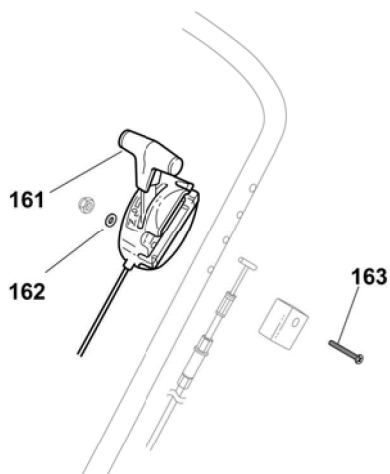

2007

863e.0

1 / 1

POS.	CODE	Q.TY	DESCRIZIONE	DESCRIPTION	DESCRIPTION	BESCHREIBUNG	REMARKS
161	81007128/0	1	CAVO ACCELERATORE	CABLE, TROTTLE	CABLE, ACCELERATEUR	KABLE, BESCHLEUNIGER	(B&S)
163	12727787/0	1	VITE	SCREW	VIS	SCHRAUBE	