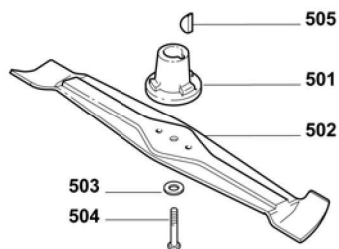

POS.	CODE	Q.TY	DESCRIZIONE	DESCRIPTION	DESCRIPTION	BESCHREIBUNG	REMARKS
476	35064373/0	1	CINGHIA XPZ LP 737	BELT XPZ LP 737	COURROIRE XPZ LP 737	RIEMEN XPZ LP 737	(454)
-	35064378/0	1	CINGHIA XPZ LP 780	BELT XPZ LP 780	COURROIRE XPZ LP 780	RIEMEN XPZ LP 780	(504)
-	35064383/0	1	CINGHIA XPZ LP 737	BELT XPZ LP 737	COURROIRE XPZ LP 737	RIEMEN XPZ LP 737	(554)
477	22601917/0	1	PULEGGIA	PULLEY	POULIE	RIEMENSCHIEBE	
478	12714312/0	1	GRANO	DOWEL	GRAIN	STIFT	
479	22806619/0	1	SUPPORTO	SUPPORT	SUPPORT	HALTER	
480	12735664/0	1	VITE	SCREW	VIS	SCHRAUBE	
481	81007096/0	1	CAVO COMANDO MARCE	CABLE, SPEED DRIVE CONTROL	CABLE, COMM. CHANGEMENT VITESSE	KABEL, GÄNGESCHALTUN	(454)
-	81007097/0	1	CAVO COMANDO MARCE	CABLE, SPEED DRIVE CONTROL	CABLE, COMM. CHANGEMENT VITESSE	KABEL, GÄNGESCHALTUN	(504)
-	81007098/0	1	CAVO COMANDO MARCE	CABLE, SPEED DRIVE CONTROL	CABLE, COMM. CHANGEMENT VITESSE	KABEL, GÄNGESCHALTUN	(554)
482	22399809/0	1	MANOPOLINA	KNOB	POIGNÉE	GRIFF	
483	12728300/0	2	VITE	SCREW	VIS	SCHRAUBE	
484	12728702/0	2	VITE	SCREW	VIS	SCHRAUBE	

2007

866.0

1 / 1

POS.	CODE	Q.TY	DESCRIZIONE	DESCRIPTION	DESCRIPTION	BESCHREIBUNG	REMARKS
501	22465618/0	1	MOZZO	HUB	MOYEU	HALTER	
502	81004131/0	1	COLTELLO	BLADE	LAME	MESSER	(454)
-	81004143/0	1	COLTELLO ALETTATO	BLADE WINGED	LAME AILETTÉE	MESSER FLÜGEL	(504)
-	81004144/0	1	COLTELLO ALETTATO	BLADE WINGED	LAME AILETTÉE	MESSER FLÜGEL	(554)
503	12530140/0	1	ROSETTA	WASHER	RONDELLE	SCHEIBE	
504	12735698/0	1	VITE	SCREW	VIS	SCHRAUBE	
505	12139100/0	1	LINGUETTA	FEATHER	CLAVETTE	KEIL	