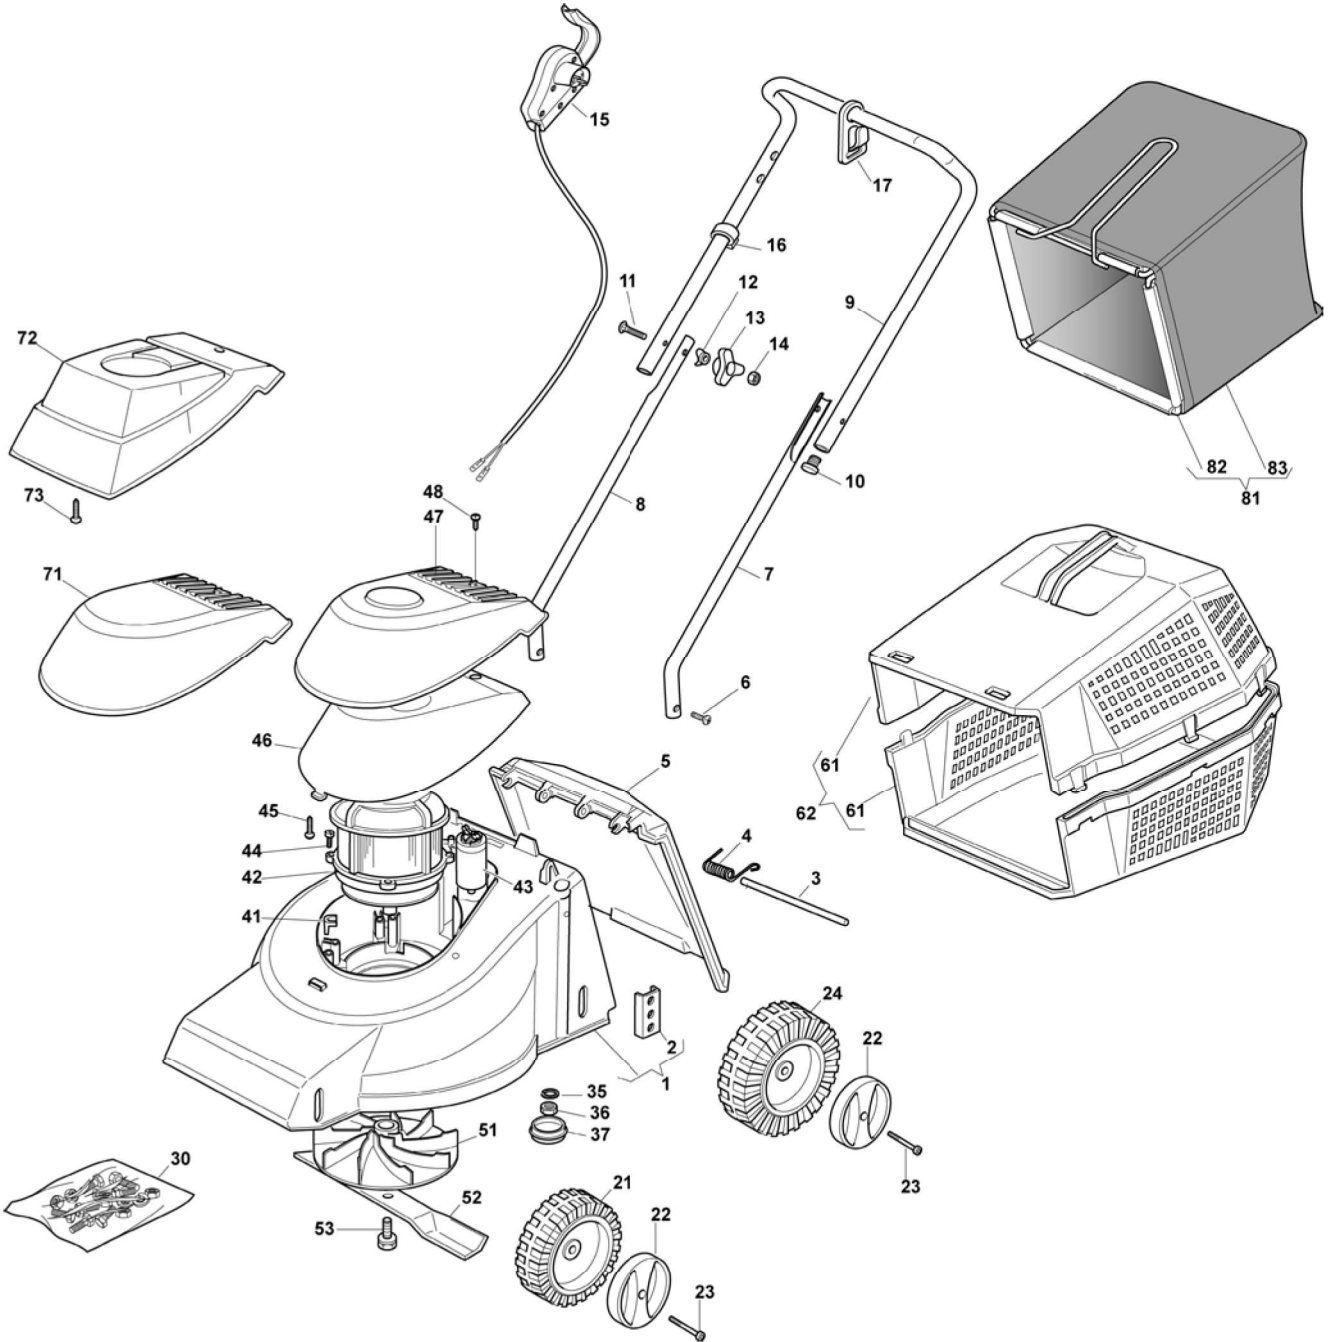

K 390

2007
131.0
1 / 2

POS.	CODE	Q.TY	DESCRIZIONE	DESCRIPTION	DESCRIPTION	BESCHREIBUNG	REMARKS
1	81001570/0	1	CHASSIS ROSSO	DECK RED	CHÂSSIS ROUGE	GEHÄUSE ROT	
2	22785087/1	4	SUPPORTO RUOTE	SUPPORT, WHEELS	SUPPORT ROUE	HALTER, RAD	
3	22512601/0	1	PERNO	PIN	PIVOT	BOLZEN	
4	22450250/0	1	MOLLA	SPRING	RESSORT	FEDER	
5	22600044/2	1	PARASASSI	STONE-GUARD	PARE-PIERRES	PRALLBLECH	
6	12728450/0	2	VITE	SCREW	VIS	SCHRAUBE	
7	81006940/1	1	MANICO, PARTE INF SX	HANDLE, L LOWER PART	MANCHERON, PARTIE INFERIEURE G	HOLM, LINKE UNTERTEIL	
8	81006939/1	1	MANICO, PARTE INF DX	HANDLE, R LOWER PART	MANCHERON, PARTIE INFERIEURE D	HOLM, RECHTE UNTERTEIL	
9	81006941/4	1	MANICO, PARTE SUP	HANDLE, UPPER PART	MANCHERON, PARTIE SUPERIEURE	HOLM, OBERTEIL	
10	18566112/0	2	PUNTALE	CAP	BOUCHON	GUMMISTOPFEN	

K 390

2007

131a.0

1 / 1

POS.	CODE	Q.TY	DESCRIZIONE	DESCRIPTION	DESCRIPTION	BESCHREIBUNG	REMARKS
91	81005097/1	1	SUPPORTO RUOTA DX	SUPPORT, R WHEEL	SUPPORT ROUE DROIT	HALTER, RAD R	
92	22670011/1	2	ROLLER	ROLLER	ROLLER	ROLLER	
93	22519808/0	1	PERNO ROLLER	PIN, ROLLER	PIVOT, ROLLER	BOLZEN, ROLLER	
94	81005099/1	1	SUPPORTO RUOTA SX	SUPPORT, L WHEEL	SUPPORT, G ROUE	HALTER, RAD LINKER	