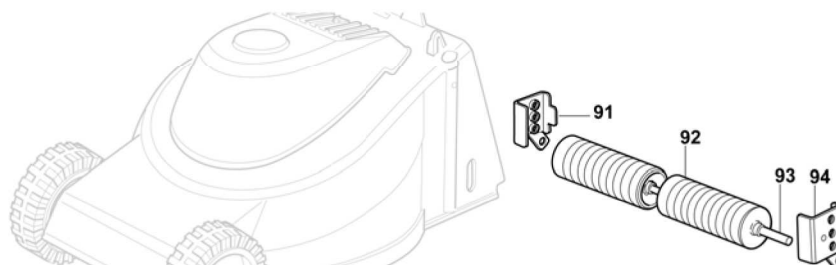

K 390

2007

131a.0

1 / 1

POS.	CODE	Q.TY	DESCRIZIONE	DESCRIPTION	DESCRIPTION	BESCHREIBUNG	REMARKS
91	81005097/1	1	SUPPORTO RUOTA DX	SUPPORT, R WHEEL	SUPPORT ROUE DROIT	HALTER, RAD R	
92	22670011/1	2	ROLLER	ROLLER	ROLLER	ROLLER	
93	22519808/0	1	PERNO ROLLER	PIN, ROLLER	PIVOT, ROLLER	BOLZEN, ROLLER	
94	81005099/1	1	SUPPORTO RUOTA SX	SUPPORT, L WHEEL	SUPPORT, G ROUE	HALTER, RAD LINKER