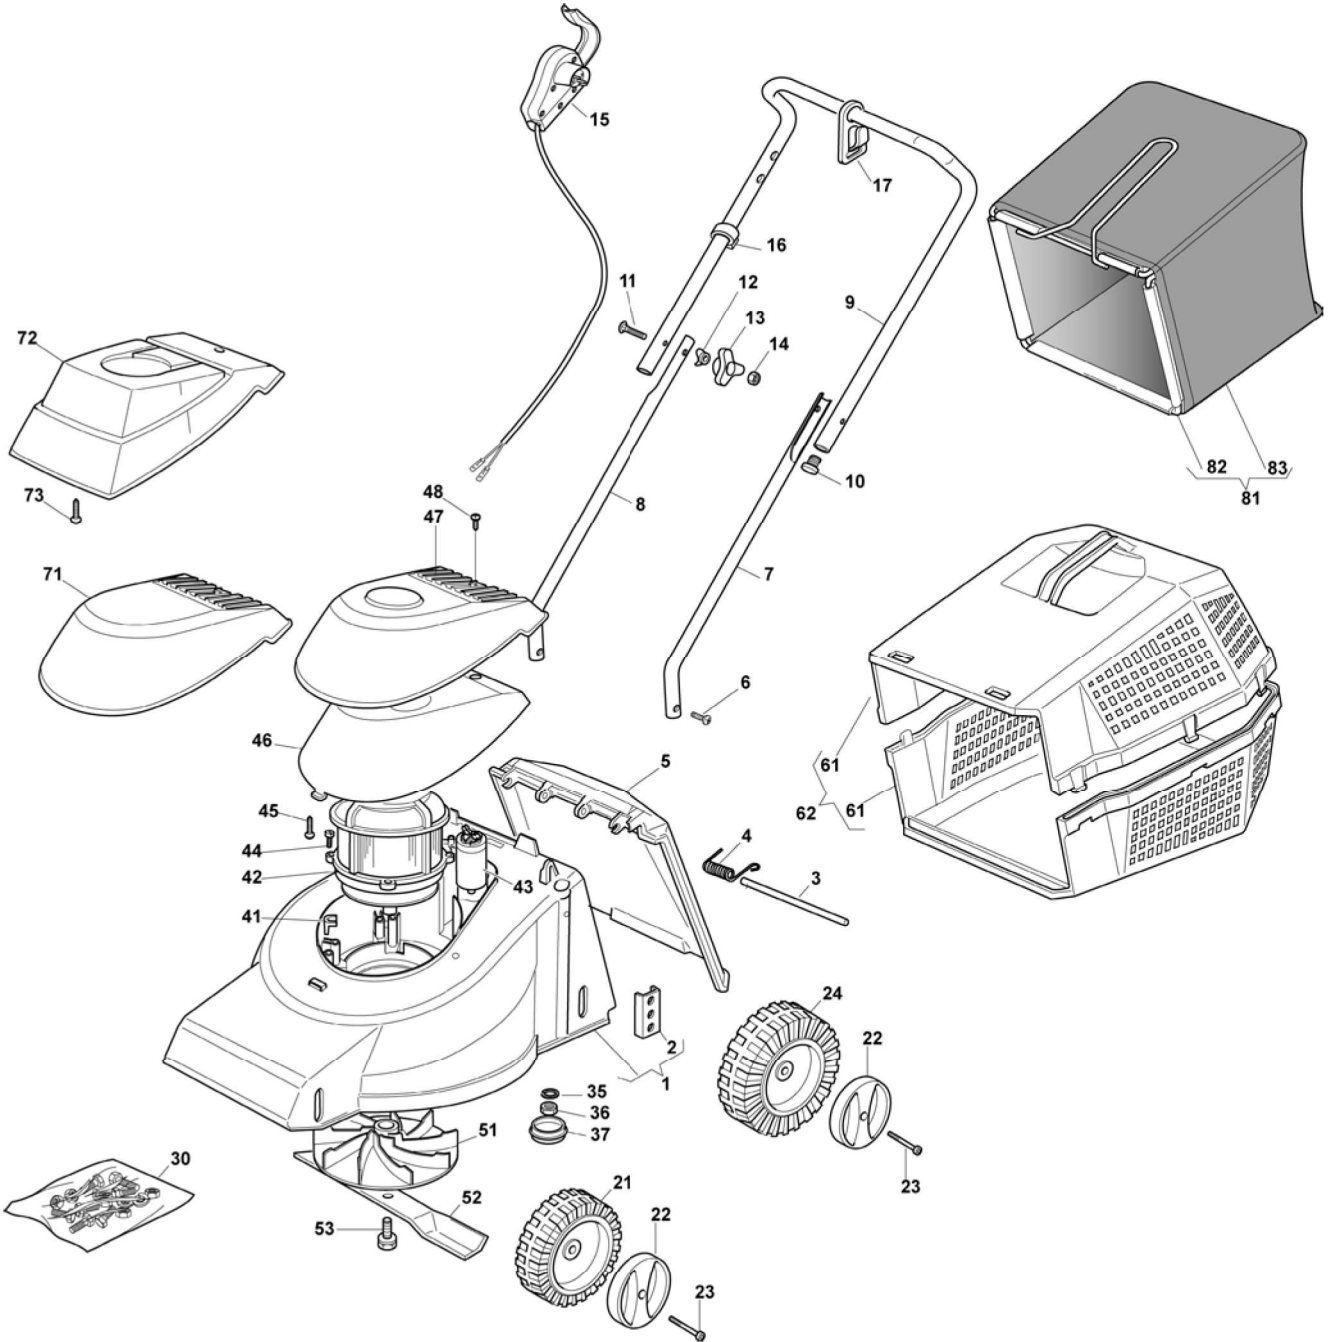

# K 350

2007
121.0
1 / 2

POS.	CODE	Q.TY	DESCRIZIONE	DESCRIPTION	DESCRIPTION	BESCHREIBUNG	REMARKS
1	81001567/0	1	CHASSIS ROSSO	DECK RED	CHÂSSIS ROUGE	GEHÄUSE ROT	
2	22785087/1	4	SUPPORTO RUOTE	SUPPORT, WHEELS	SUPPORT ROUE	HALTER, RAD	
3	22512530/0	1	PERNO	PIN	PIVOT	BOLZEN	
4	22450250/0	1	MOLLA	SPRING	RESSORT	FEDER	
5	22600024/1	1	PARASASSI	STONE-GUARD	PARE-PIERRES	PRALLBLECH	
6	12728450/0	2	VITE	SCREW	VIS	SCHRAUBE	
7	81006940/1	1	MANICO, PARTE INF SX	HANDLE, L LOWER PART	MANCHERON, PARTIE INFERIEURE G	HOLM, LINKE UNTERTEIL	
8	81006939/1	1	MANICO, PARTE INF DX	HANDLE, R LOWER PART	MANCHERON, PARTIE INFERIEURE D	HOLM, RECHTE UNTERTEIL	
9	81006941/4	1	MANICO, PARTE SUP	HANDLE, UPPER PART	MANCHERON, PARTIE SUPERIEURE	HOLM, OBERTEIL	
10	18566112/0	2	PUNTALE	CAP	BOUCHON	GUMMISTOPFEN	