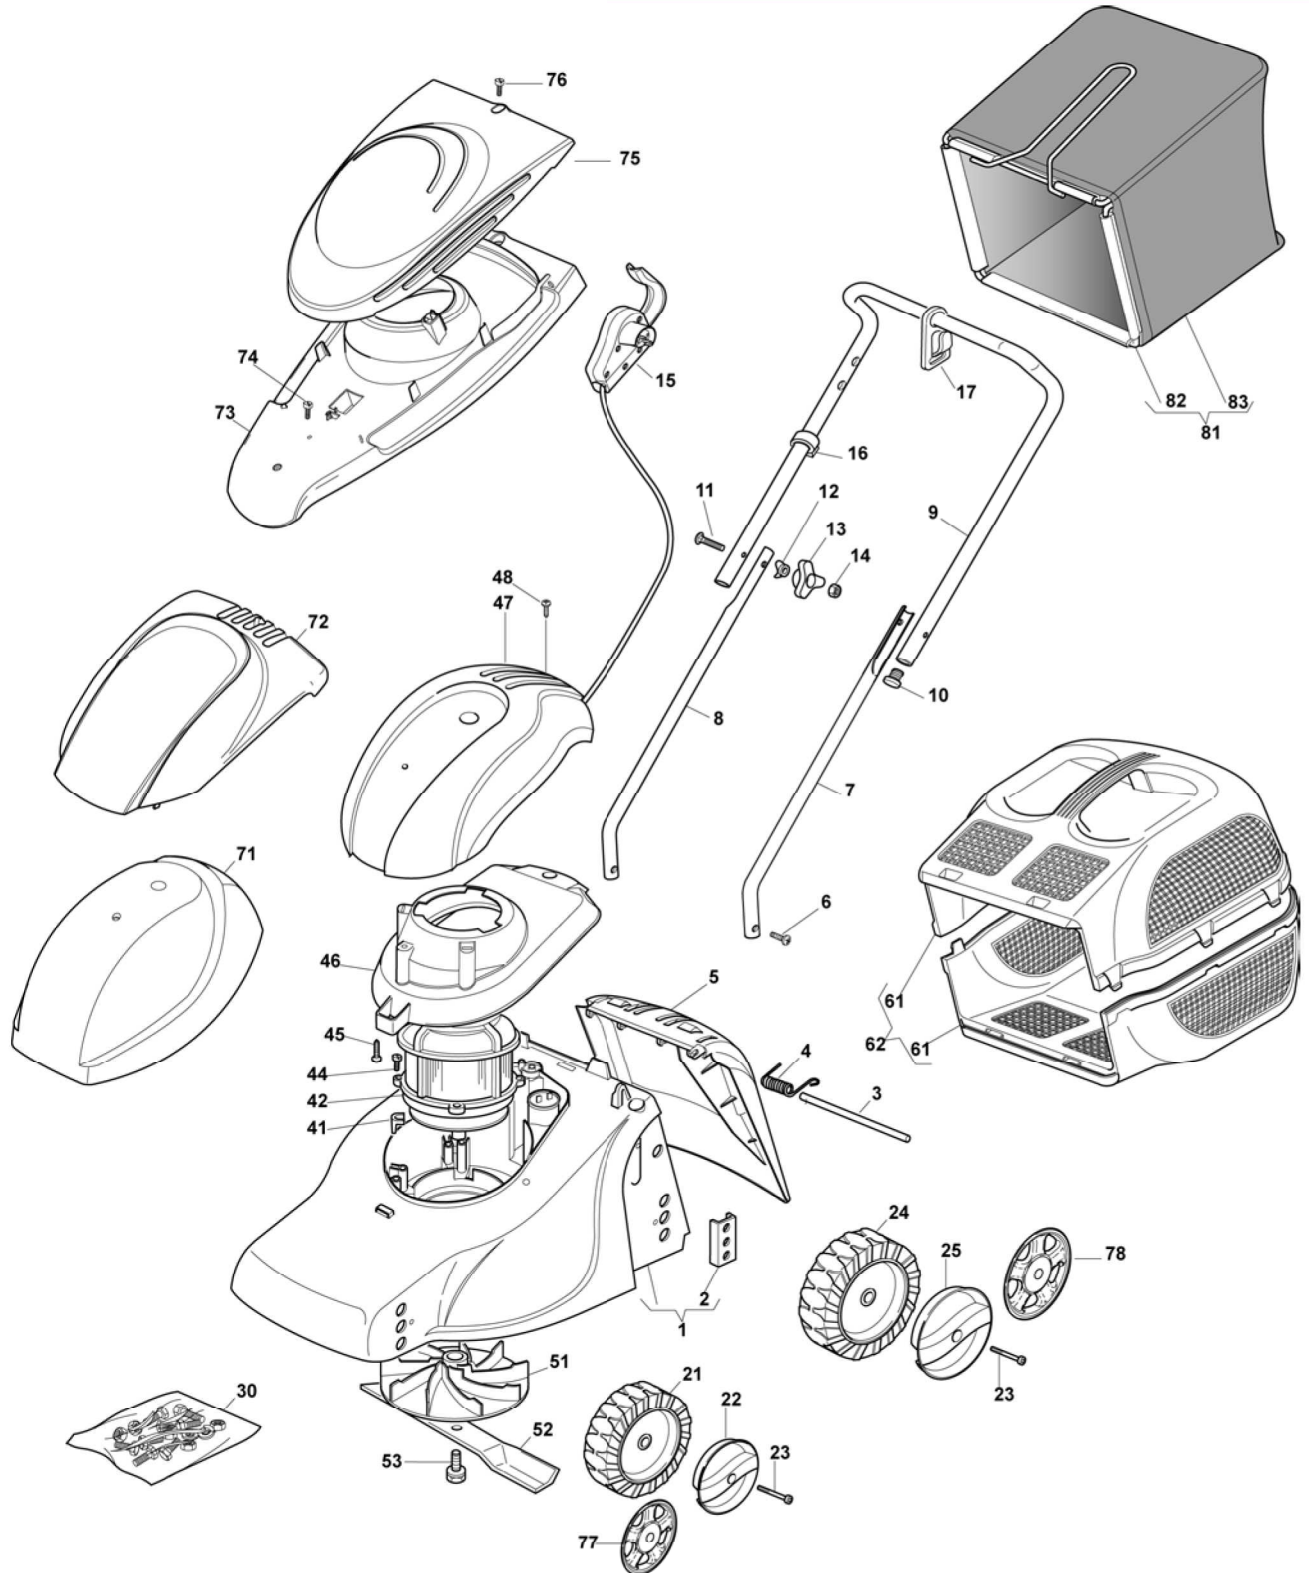

## C 390

2007

171.0

1 / 2

POS.	CODE	Q.TY	DESCRIZIONE	DESCRIPTION	DESCRIPTION	BESCHREIBUNG	REMARKS
1	81001561/0	1	CHASSIS ROSSO	DECK RED	CHÂSSIS ROUGE	GEHÄUSE ROT	
2	22785087/1	4	SUPPORTO RUOTE	SUPPORT, WHEELS	SUPPORT ROUE	HALTER, RAD	
3	22512601/0	1	PERNO	PIN	PIVOT	BOLZEN	
4	22450250/0	1	MOLLA	SPRING	RESSORT	FEDER	
5	22600056/2	1	PARASASSI	STONE-GUARD	PARE-PIERRES	PRALLBLECH	
6	12728450/0	2	VITE	SCREW	VIS	SCHRAUBE	
7	81006940/1	1	MANICO, PARTE INF SX	HANDLE, L LOWER PART	MANCHERON, PARTIE INFERIEURE G	HOLM, LINKE UNTERTEIL	