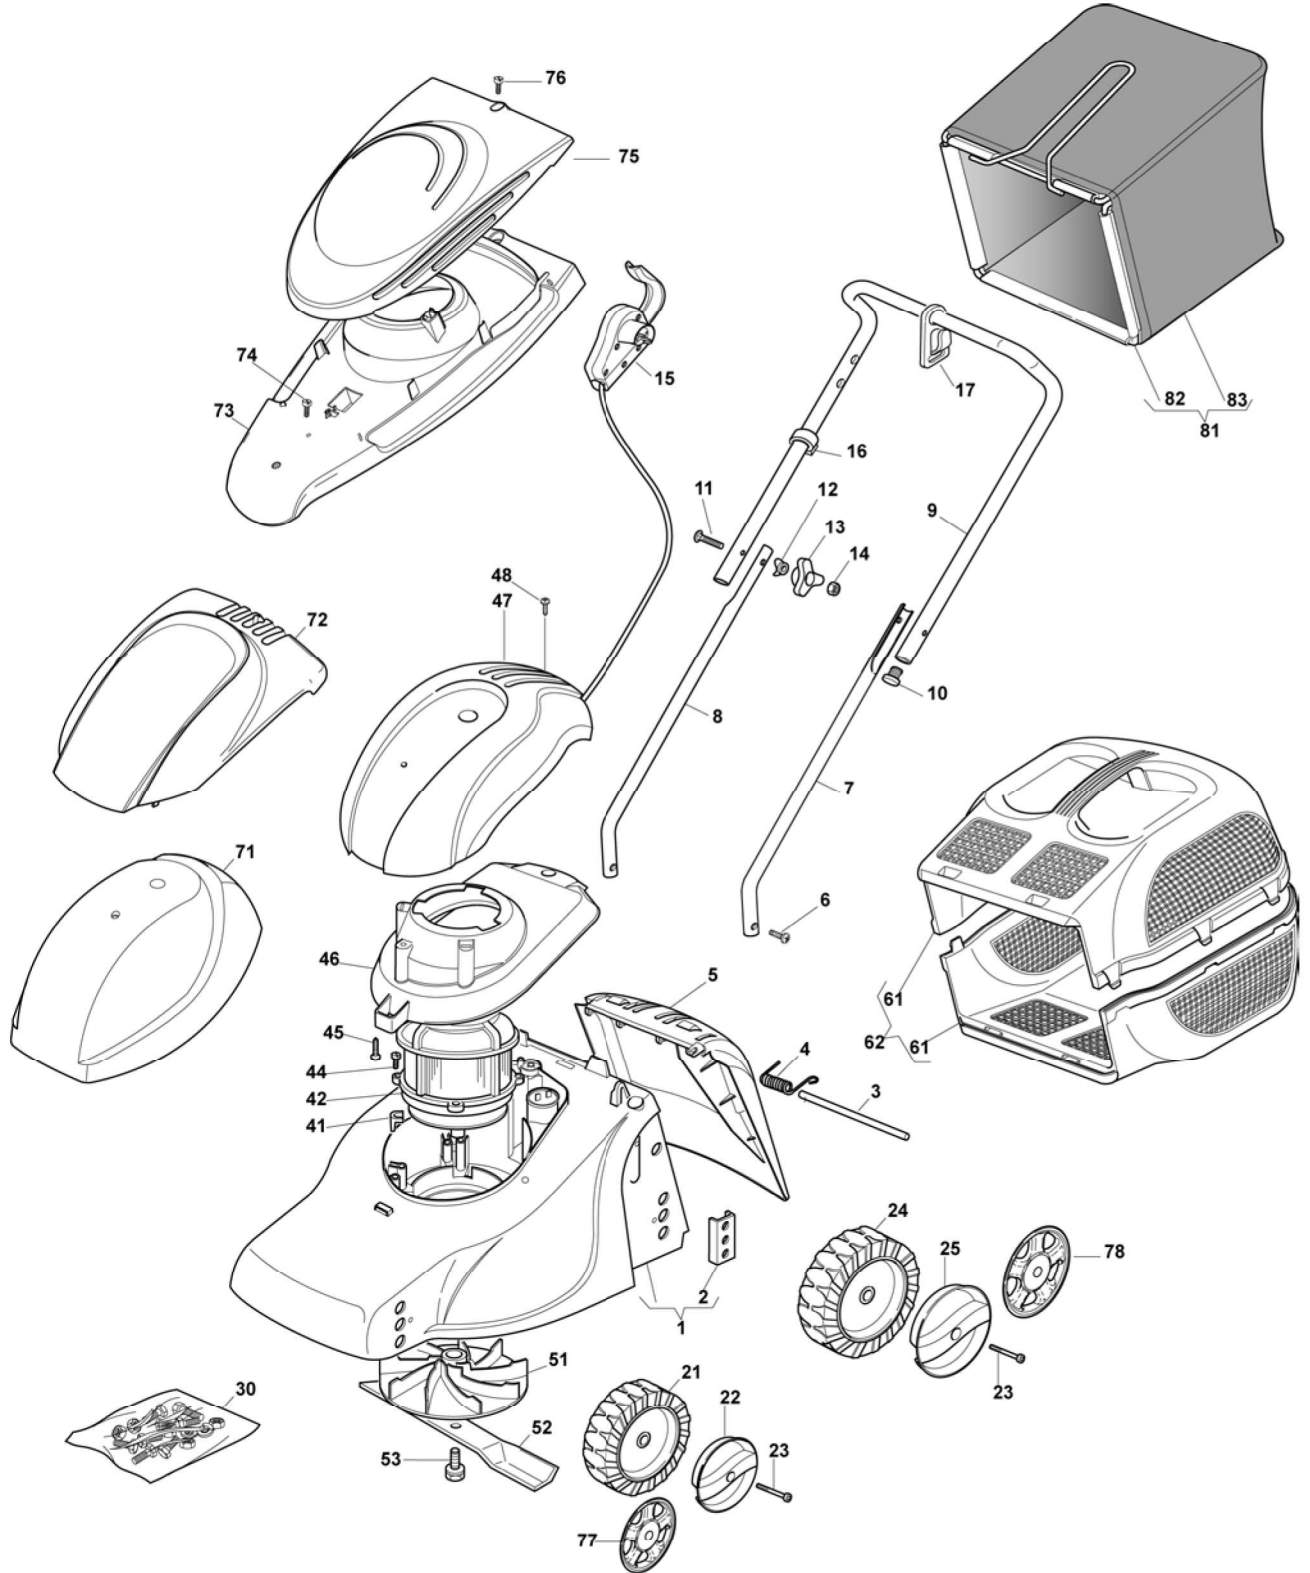

C 350

2007
161.0
1 / 2

POS.	CODE	Q.TY	DESCRIZIONE	DESCRIPTION	DESCRIPTION	BESCHREIBUNG	REMARKS
1	81001560/0	1	CHASSIS ROSSO	DECK RED	CHÂSSIS ROUGE	GEHÄUSE ROT	
2	22785087/1	4	SUPPORTO RUOTE	SUPPORT, WHEELS	SUPPORT ROUE	HALTER, RAD	
3	22512530/0	1	PERNO	PIN	PIVOT	BOLZEN	
4	22450250/0	1	MOLLA	SPRING	RESSORT	FEDER	
5	22600055/1	1	PARASASSI	STONE-GUARD	PARE-PIERRES	PRALLBLECH	
6	12728450/0	2	VITE	SCREW	VIS	SCHRAUBE	
7	81006940/1	1	MANICO, PARTE INF SX	HANDLE, L LOWER PART	MANCHERON, PARTIE INFERIEURE G	HOLM, LINKE UNTERTEIL	