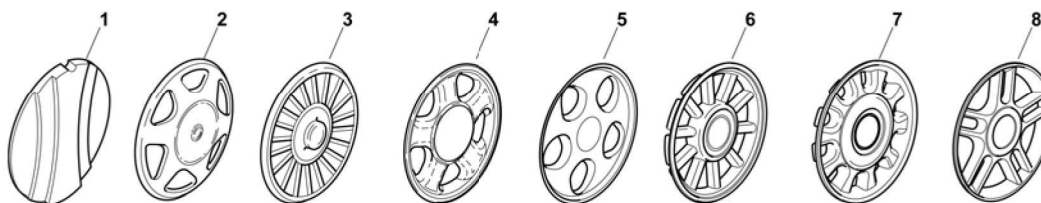

## ENCLOSURE 2

2007

002.0

1 / 1

POS.	CODE	Q.TY	DESCRIZIONE	DESCRIPTION	DESCRIPTION	BESCHREIBUNG	REMARKS
1	22110251/0		COPRIMOZZO BIANCO	HUB CAP WHITE	COUVRE-MOYEU BLANC	RADKAPPE WEIßE	
-	22110253/0		COPRIMOZZO GIALLO	HUB CAP YELLOW	COUVRE-MOYEU JAUNE	RADKAPPE GELBE	
-	22110256/0		COPRIMOZZO ROSSO	HUB CAP RED	COUVRE-MOYEU ROUGE	RADKAPPE ROTE	
2	22110313/0		COPRIMOZZO BIANCO	HUB CAP WHITE	COUVRE-MOYEU BLANC	RADKAPPE WEIßE	
-	22110314/0		COPRIMOZZO GRIGIO	HUB CAP GREY	COUVRE-MOYEU GRIS	RADKAPPE GRAU	
3	22110348/0		COPRIMOZZO GRIGIO	HUB CAP GREY	COUVRE-MOYEU GRIS	RADKAPPE GRAU	
4	22110382/0		COPRIMOZZO GRIGIO	HUB CAP GREY	COUVRE-MOYEU GRIS	RADKAPPE GRAU	
5	22110417/0		COPRIMOZZO GRIGIO	HUB CAP GREY	COUVRE-MOYEU GRIS	RADKAPPE GRAU	
6	22110496/0		COPRIMOZZO GRIGIO	HUB CAP GREY	COUVRE-MOYEU GRIS	RADKAPPE GRAU	
7	22110494/0		COPRIMOZZO GRIGIO	HUB CAP GREY	COUVRE-MOYEU GRIS	RADKAPPE GRAU	
8	22110492/0		COPRIMOZZO GRIGIO	HUB CAP GREY	COUVRE-MOYEU GRIS	RADKAPPE GRAU	