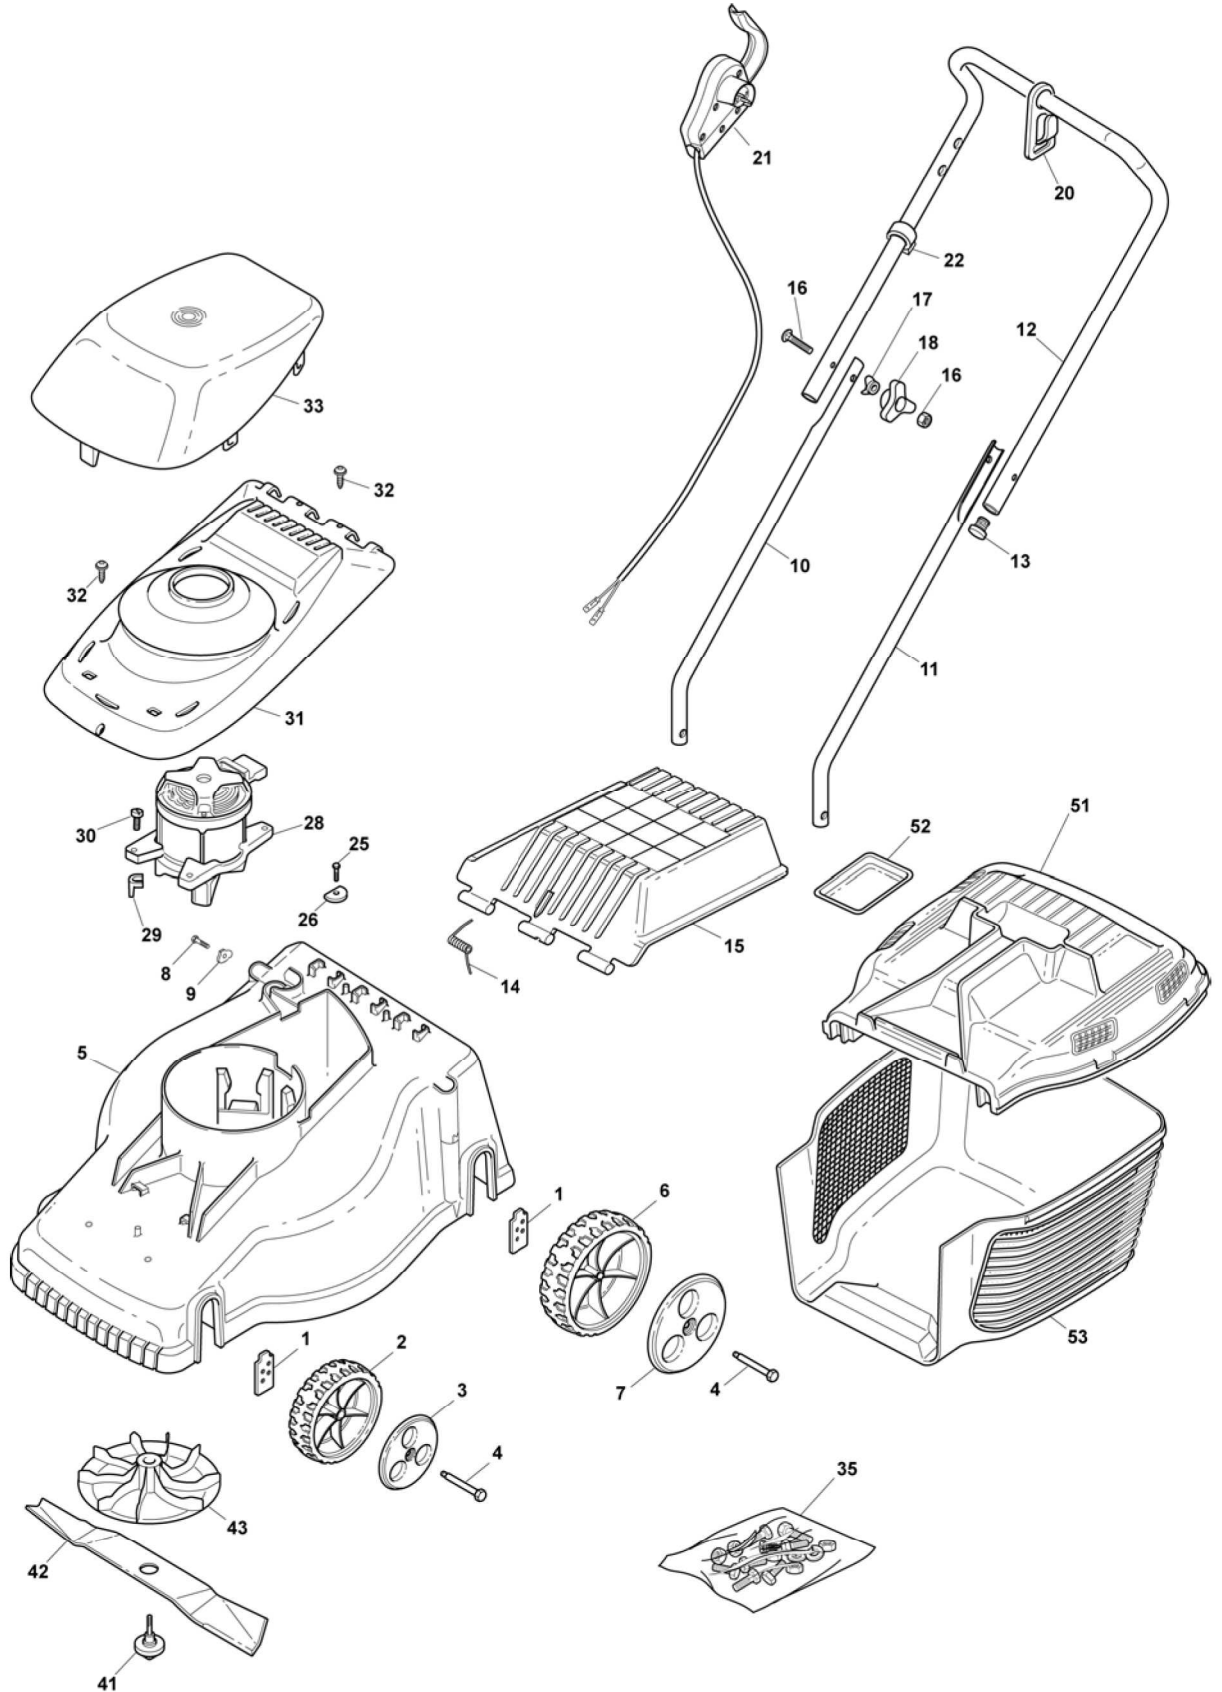

EP 350

2007
151.0
1 / 2

POS.	CODE	Q.TY	DESCRIZIONE	DESCRIPTION	DESCRIPTION	BESCHREIBUNG	REMARKS
1	22785162/0	4	SUPPORTO RUOTA	SUPPORT, WHEEL	SUPPORT ROUE	HALTER, RAD	
2	22686089/0	2	RUOTA Ø 130	WHEEL Ø 130	ROUE Ø 130	RAD Ø 130	
3	22110422/0	2	COPRIMOZZO BIANCO	HUB CAP WHITE	COUVRE-MOYEU BLANC	RADKAPPE WEIBE	
-	22110426/0	2	COPRIMOZZO GIALLO	HUB CAP YELLOW	COUVRE-MOYEU JAUNE	RADKAPPE GELBE	