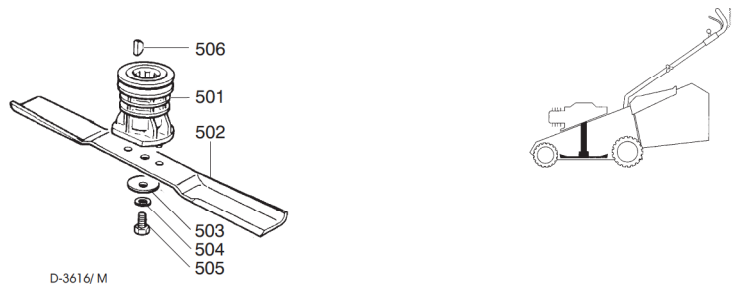

GRUPPO COLTELLO

BLADE ASS.Y

GROUPE LAME

MESSERSATZ

D-3616/M

501	22465607/ 0	1	MOZZO CON PULEGGIA	HUB WITH PULLEY	MOYEU AVEC POULIE	NABE MIT SCHEIBE
502	81004346/ 2	1	COLTELLO	BLADE	LAME	MESSER
—	81004397/ 0	1	STANDARD 46 cm	STANDARD 46 cm	STANDARD 46 cm	STANDARD 46 cm
—	81004381/ 0	1	ALETTATO 46 cm	WINGED 46 cm	AILETTÉE 46 cm	FLÜGEL 46 cm
—	81004398/ 0	1	STANDARD 51 cm	STANDARD 51 cm	STANDARD 51 cm	STANDARD 51 cm
—	81004398/ 0	1	ALETTATO 51 cm	WINGED 51 cm	AILETTÉE 51 cm	FLÜGEL 51 cm
503	22160400/ 0	1	RONDELLA ELASTICA	SPRING WASHER	RONDELLE ELASTIQUE	ELASTISCHE SCHEIBE
504	12523080/ 0	1	RONDELLA	WASHER	RONDELLE	SCHLEIBE
505	12735698/ 0	1	VITE	SCREW	VIS	SCHRAUBE
506	12139100/ 0	1	LINGUETTA	FEATHER	CLAVETTE	KEIL