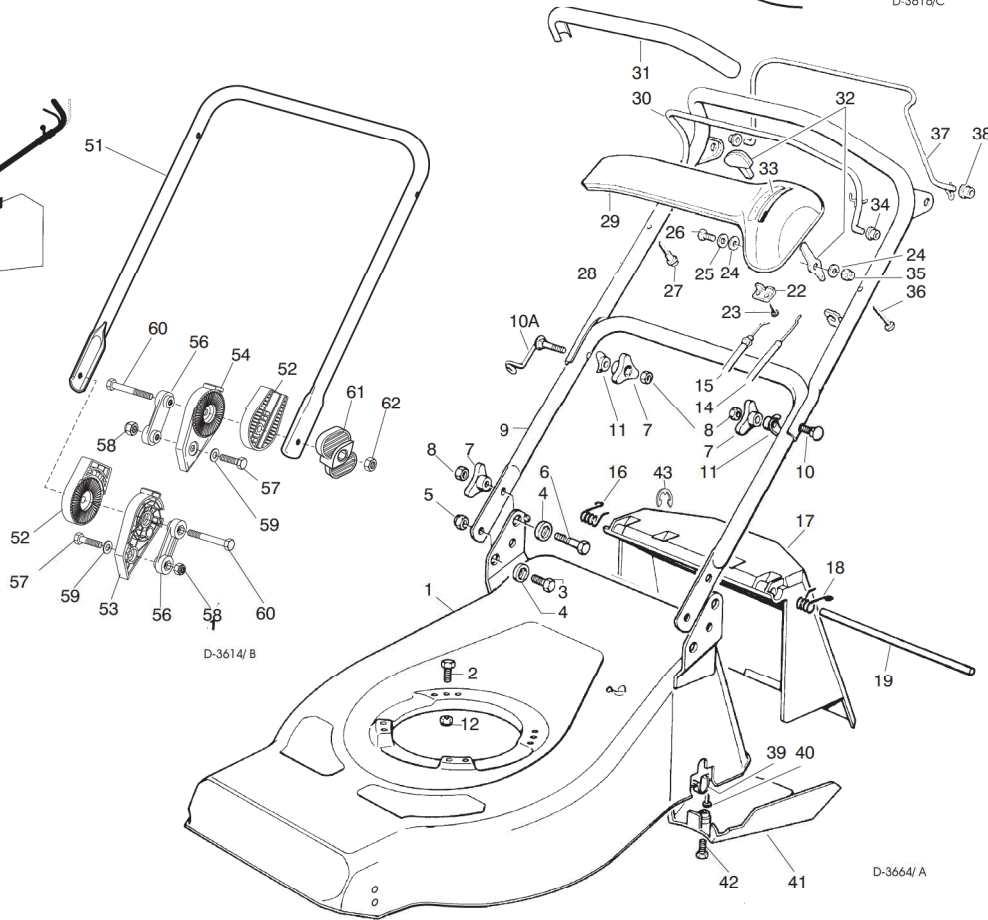

D-3615/E

D-3615/D

D-3616/C

D-3614/B

D-3664/A

SPARE PARTS CATALOGUE

ERSATZTEILKATALOG

GB

D

**CATALOGO DELLE PARTI
DI RICAMBIO**

**CATALOGUE DES PIÈCES
DE RECHANGE**

I

F

T3664/1/A

Pos. Nr.	Codice Code Kodex	Q.tà Q.ty-Q.tè Menge	Descrizione	Description	Description	Beschreibung
1			CHASSIS	DECK	CHÂSSIS	GEHÄUSE
—	81001630/0	1	ROSSO R 484 TR	RED R 484 TR	ROUGE R 484 TR	ROTES R 484 TR
—	81001631/0	1	GIALLO R 484 TR	YELLOW R 484 TR	JAUNE R 484 TR	GELBES R 484 TR
—	81001632/0	1	VERDE R 484 TR	GREEN R 484 TR	VERT R 484 TR	GRÜNES R 484 TR
—	81001657/0	1	ROSSO R 484 TR-E	RED R 484 TR-E	ROUGE R 484 TR-E	ROTES R 484 TR-E
—	81001658/0	1	GIALLO R 484 TR-E	YELLOW R 484 TR-E	JAUNE R 484 TR-E	GELBES R 484 TR-E
—	81001659/0	1	VERDE R 484 TR-E	GREEN R 484 TR-E	VERT R 484 TR-E	GRÜNES R 484 TR-E
—	81001720/1	1	ROSSO R 534 TR	RED R 534 TR	ROUGE R 534 TR	ROTES R 534 TR
—	81001721/1	1	GIALLO R 534 TR	YELLOW R 534 TR	JAUNE R 534 TR	GELBES R 534 TR
—	81001722/1	1	VERDE R 534 TR	GREEN R 534 TR	VERT R 534 TR	GRÜNES R 534 TR
—	81001723/1	1	ROSSO R 534 TR-E	RED R 534 TR-E	ROUGE R 534 TR-E	ROTES R 534 TR-E
—	81001724/1	1	GIALLO R 534 TR-E	YELLOW R 534 TR-E	JAUNE R 534 TR-E	GELBES R 534 TR-E
—	81001725/1	1	VERDE R 534 TR-E	GREEN R 534 TR-E	VERT R 534 TR-E	GRÜNES R 534 TR-E
2			VITE	SCREW	VIS	SCHRAUBE
—	12793700/0	3/2	(M8x30)	(M8x30)	(M8x30)	(M8x30)
—	12691800/0	0/1	(M8x60)	(M8x60)	(M8x60)	(M8x60)
3	12792610/0	2	VITE	SCREW	VIS	SCHRAUBE
4	22041955/0	4	BUSSOLA	BUSH	DOUILLE	BUCHSE
5	12155000/0	2	DADO	NUT	ECROU	MUTTER
6	12793700/0	2	VITE	SCREW	VIS	SCHRAUBE
7	22399900/0	4	MANOPOLINA	KNOB	POIGNÉE	GRIF
8	12293200/0	4	DADO	NUT	ECROU	MUTTER