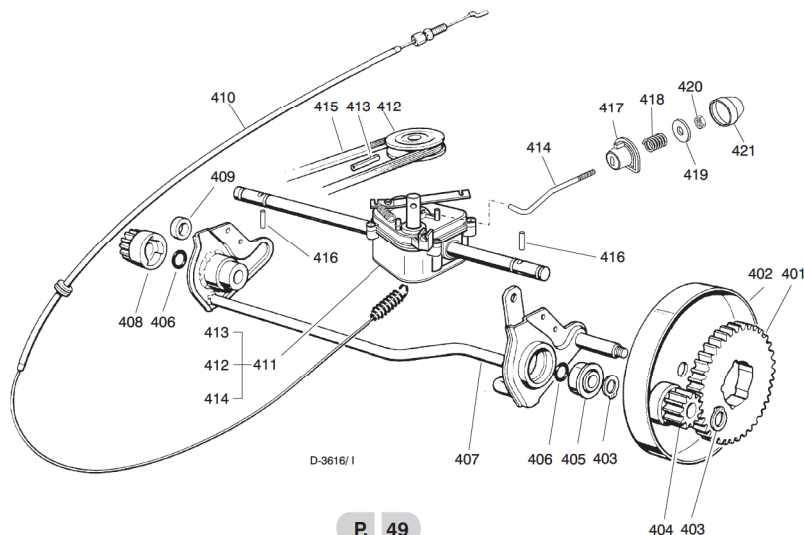

GRUPPO TRAZIONE

REAR DRIVE

GROUPE TRACTION

ANTRIEB