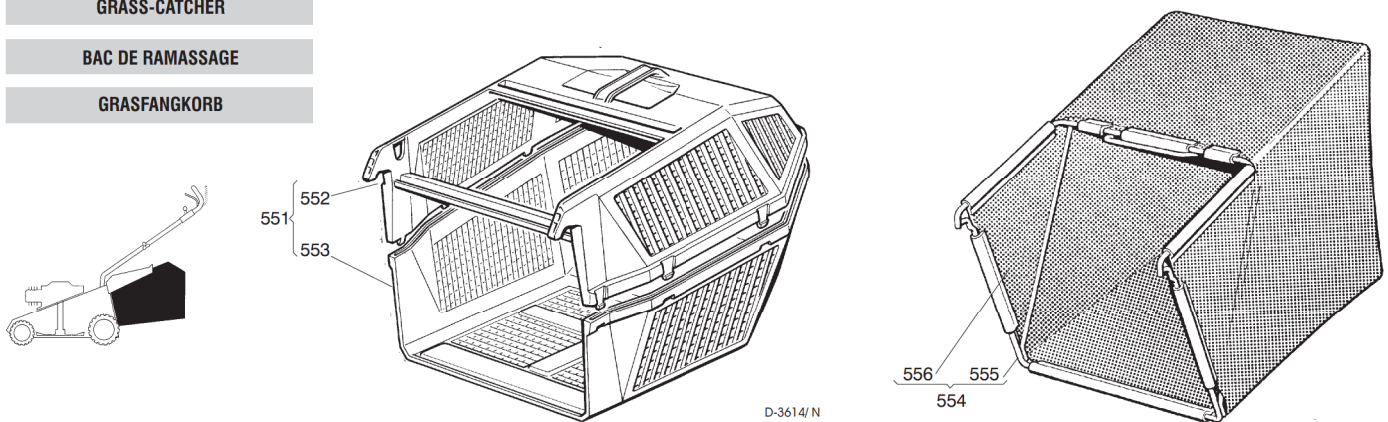

GRUPPO COLTELLO

BLADE ASS.Y

GROUPE LAME

MESSERSATZ

D-3616/M

501	22465607/ 0	1	MOZZO CON PULEGGIA	HUB WITH PULLEY	MOYEU AVEC POULIE	NABE MIT SCHEIBE
502	81004346/ 2	1	COLTELLO	BLADE	LAME	MESSER
—	81004397/ 0	1	STANDARD 46 cm	STANDARD 46 cm	STANDARD 46 cm	STANDARD 46 cm
—	81004381/ 0	1	ALETTATO 46 cm	WINGED 46 cm	AILETTÉE 46 cm	FLÜGEL 46 cm
—	81004398/ 0	1	STANDARD 51 cm	STANDARD 51 cm	STANDARD 51 cm	STANDARD 51 cm
—	81004398/ 0	1	ALETTATO 51 cm	WINGED 51 cm	AILETTÉE 51 cm	FLÜGEL 51 cm
503	22160400/ 0	1	RONDELLA ELASTICA	SPRING WASHER	RONDELLE ELASTIQUE	ELASTISCHE SCHEIBE
504	12523080/ 0	1	RONDELLA	WASHER	RONDELLE	SCHLEIBE
505	12735698/ 0	1	VITE	SCREW	VIS	SCHRAUBE
506	12139100/ 0	1	LINGUETTA	FEATHER	CLAVETTE	KEIL

SACCO RACCOGLIERBA

GRASS-CATCHER

BAC DE RAMASSAGE

GRASFANGKORB

D-3614/N

551	98005000/ 1	1	SACCO COMPLETO	COMPLETE GRASS-BOX	SAC COMPLET	KOMPLETTER KORB
552	22486076/ 0	1	PORTE SUP. SACCO	UPPER GRASS BOX	PARTIE SUP. SAC	OBERKORB
553	22486077/ 0	1	PORTE INF. SACCO	LOWER GRASS BOX	PARTIE INF. SAC	UNTERKORB
554	98004000/ 0	1	ASS. SACCO IN TELA	CANVASS GRASSCATCHER	ENSEMBLE SAC EN TOILE	KOMPLETTER SACK
555	81006408/ 0	1	TELAIO	CHASSIS	CHÂSSIS	RAHMEN
556	81002105/ 2	1	TELA SACCO	FABRIC BOX	TOILE POUR SAC	TUCK FÜR SACK