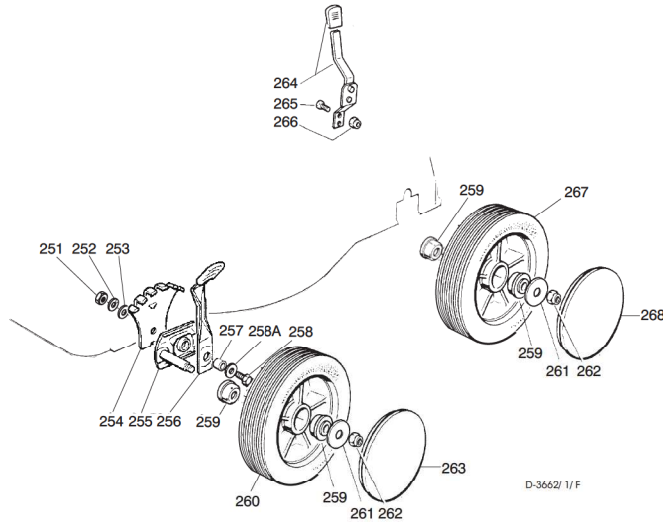

T-3615/ E

RUOTE E REGOLAZIONE

WHEELS AND HEIGHT ADJUSTING

ROUES ET REGLAGE HAUTEUR DE COUPE

RÄDER UND SCHNITTHÖHEVERSTELLUNG

T-3662/ 1/ F

251	12293200/0	2	DADO	NUT	ECROU	MUTTER
252	12583500/0	2	GROWER	GROWER	GROWER	FEDERRING
253	12523070/0	2	RONDELLA	WASHER	RONDELLE	SCHEIBE
254	22735547/0	2	SETTORE REGOLAZIONE	ADJUSTMENT SECTOR	SECTEUR REGLAGE	VERSTELLUNGSEKTOR
255	81005082/0	2	SUPP. RUOTA	WHEEL SUPPORT	SUPPORT ROUE	RADHALTER
256	81003285/1	2	LEVA REGOLAZIONE	ADJUSTMENT LEVER	LEVIER REGLAGE	VERSTELLUNGHEBEL
257	22171001/0	2	DISTANZIALE	SPACER	ENTRETOISE	DISTANZRING
258	12793701/0	2	VITE	SCREW	VIS	SCHRAUBE
258A	12521350/0	2	RONDELLA	WASHER	RONDELLE	SCHEIBE
259	22034508/0	8	BOCCOLA	BUSH	DOUILLE	BUCHSE
260	81007326/0	4	RUOTA Ø 170	WHEEL Ø 170	ROUE Ø 170	RAD Ø 170
261	12523060/0	4	RONDELLA	WASHER	RONDELLE	SCHEIBE
262	12155000/0	4	DADO	NUT	ECROU	MUTTER
263	12155000/0	4	COPRIMOZZO	HUB CAP	COUVRE-MOYEU	RADKAPPE
—	22110262/0	2	BIANCO	WHITE	BLANC	WEIßE
—	22110263/0	2	GIALLO	YELLOW	JAUNE	GELBE
—	22110264/0	2	ROSSO	RED	ROUGE	ROTE
264	81003279/2	1	LEVA REGOLAZIONE	ADJUSTMENT LEVER	LEVIER REGLAGE	VERSTELLUNGHEBEL
265	12789000/0	2	VITE	SCREW	VIS	SCHRAUBE
266	12154330/0	2	DADO	NUT	ECROU	MUTTER
267	81007328/0	2	RUOTA Ø 210	WHEEL Ø 210	ROUE Ø 210	RAD Ø 210
268	12155000/0	2	COPRIMOZZO	HUB CAP	COUVRE-MOYEU	RADKAPPE
—	22110265/0	2	BIANCO	WHITE	BLANC	WEIßE
—	22110266/0	2	GIALLO	YELLOW	JAUNE	GELBE
—	22110267/0	2	ROSSO	RED	ROUGE	ROTE