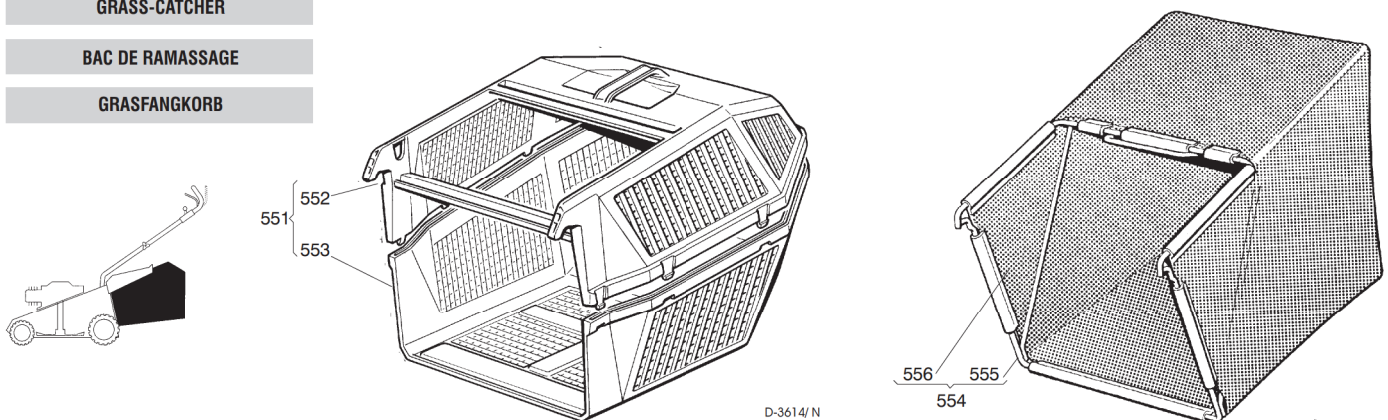

**GRUPPO COLTELLO**

**BLADE ASS.Y**

**GROUPE LAME**

**MESSERSATZ**

D-3616/M

D-3624/ M	501	22465607/ 0	1	MOZZO CON PULEGGIA	HUB WITH PULLEY	MOYEU AVEC POULIE	NABE MIT SCHEIBE
502	81004346/ 2	1	COLTELLO	BLADE	LAME	MESSER	
—	81004397/ 0	1	STANDARD 46 cm	STANDARD 46 cm	STANDARD 46 cm	STANDARD 46 cm	
—	81004381/ 0	1	ALETTATO 46 cm	WINGED 46 cm	AILETTÉE 46 cm	FLÜGEL 46 cm	
—	81004398/ 0	1	STANDARD 51 cm	STANDARD 51 cm	STANDARD 51 cm	STANDARD 51 cm	
—	81004398/ 0	1	ALETTATO 51 cm	WINGED 51 cm	AILETTÉE 51 cm	FLÜGEL 51 cm	
503	22160400/ 0	1	RONDELLA ELASTICA	SPRING WASHER	RONDELLE ELASTIQUE	ELASTISCHE SCHEIBE	
504	12523080/ 0	1	RONDELLA	WASHER	RONDELLE	SCHEIBE	
505	12735698/ 0	1	VITE	SCREW	VIS	SCHRAUBE	
506	12139100/ 0	1	LINGUETTA	FEATHER	CLAVETTE	KEIL	

**SACCO RACCOGLIERBA**

**GRASS-CATCHER**

**BAC DE RAMASSAGE**

**GRASFANGKORB**

D-3614/N

D-3614/ N	551	98005000/ 1	1	SACCO COMPLETO	COMPLETE GRASS-BOX	SAC COMPLET	KOMPLETTER KORB
552	22486076/ 0	1	PARTE SUP. SACCO	UPPER GRASS BOX	PARTIE SUP. SAC	OBERKORB	
553	22486077/ 0	1	PARTE INF. SACCO	LOWER GRASS BOX	PARTIE INF. SAC	UNTERKORB	
554	98004000/ 0	1	ASS. SACCO IN TELA	CANVASS GRASSCATCHER	ENSEMBLE SAC EN TOILE	KOMPLETTER SACK	
555	81006408/ 0	1	TELAIO	CHASSIS	CHÂSSIS	RAHMEN	
556	81002105/ 2	1	TELA SACCO	FABRIC BOX	TOILE POUR SAC	TUCK FÜR SACK	