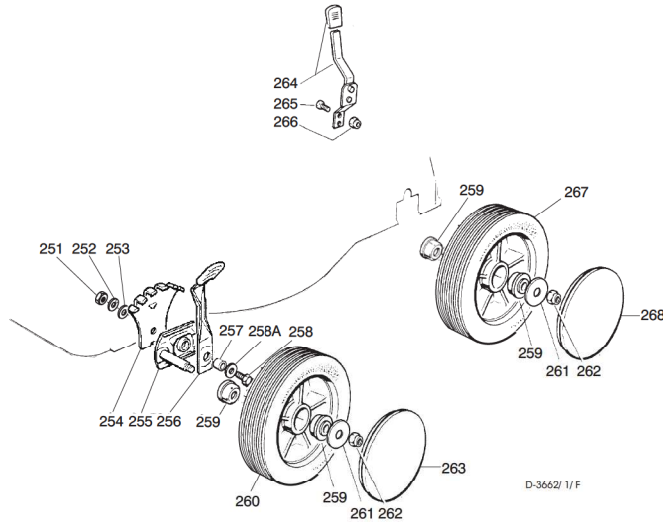

T-3615/ E

**RUOTE E REGOLAZIONE**

**WHEELS AND HEIGHT ADJUSTING**

**ROUES ET REGLAGE HAUTEUR DE COUPE**

**RÄDER UND SCHNITTHÖHEVERSTELLUNG**

D-3662/ 1/ F

T-3662/ 1/ F

251	12293200/0	2	DADO	NUT	ECROU	MUTTER
252	12583500/0	2	GROWER	GROWER	GROWER	FEDERRING
253	12523070/0	2	RONDELLA	WASHER	RONDELLE	SCHEIBE
254	22735547/0	2	SETTORE REGOLAZIONE	ADJUSTMENT SECTOR	SECTEUR REGLAGE	VERSTELLUNGSEKTOR
255	81005082/0	2	SUPP. RUOTA	WHEEL SUPPORT	SUPPORT ROUE	RADHALTER
256	81003285/1	2	LEVA REGOLAZIONE	ADJUSTMENT LEVER	LEVIER REGLAGE	VERSTELLUNGHEBEL
257	22171001/0	2	DISTANZIALE	SPACER	ENTRETOISE	DISTANZRING
258	12793701/0	2	VITE	SCREW	VIS	SCHRAUBE
258A	12521350/0	2	RONDELLA	WASHER	RONDELLE	SCHEIBE
259	22034508/0	8	BOCCOLA	BUSH	DOUILLE	BUCHSE
260	81007326/0	4	RUOTA Ø 170	WHEEL Ø 170	ROUE Ø 170	RAD Ø 170
261	12523060/0	4	RONDELLA	WASHER	RONDELLE	SCHEIBE
262	12155000/0	4	DADO	NUT	ECROU	MUTTER
263	12155000/0	4	COPRIMOZZO	HUB CAP	COUVRE-MOYEU	RADKAPPE
—	22110262/0	2	BIANCO	WHITE	BLANC	WEIßE
—	22110263/0	2	GIALLO	YELLOW	JAUNE	GELBE
—	22110264/0	2	ROSSO	RED	ROUGE	ROTE
264	81003279/2	1	LEVA REGOLAZIONE	ADJUSTMENT LEVER	LEVIER REGLAGE	VERSTELLUNGHEBEL
265	12789000/0	2	VITE	SCREW	VIS	SCHRAUBE
266	12154330/0	2	DADO	NUT	ECROU	MUTTER
267	81007328/0	2	RUOTA Ø 210	WHEEL Ø 210	ROUE Ø 210	RAD Ø 210
268	12155000/0	2	COPRIMOZZO	HUB CAP	COUVRE-MOYEU	RADKAPPE
—	22110265/0	2	BIANCO	WHITE	BLANC	WEIßE
—	22110266/0	2	GIALLO	YELLOW	JAUNE	GELBE
—	22110267/0	2	ROSSO	RED	ROUGE	ROTE