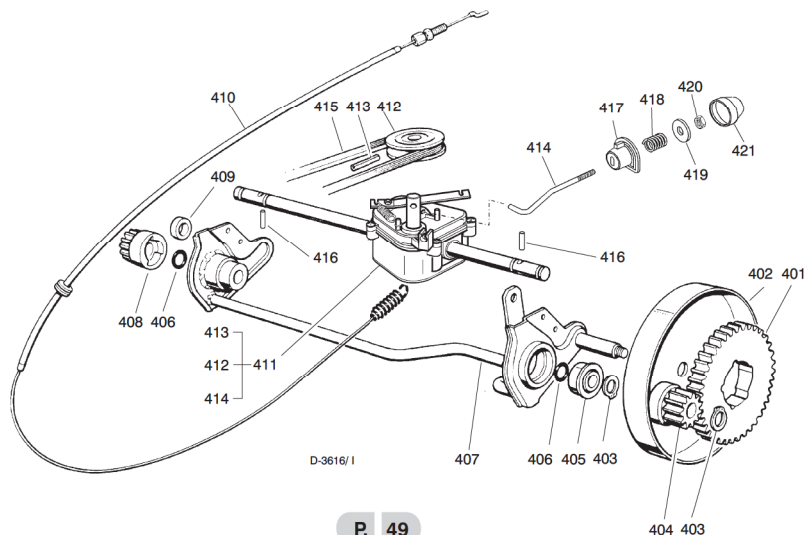

GRUPPO TRAZIONE

REAR DRIVE

GROUPE TRACTION

ANTRIEB

D-3616/ I