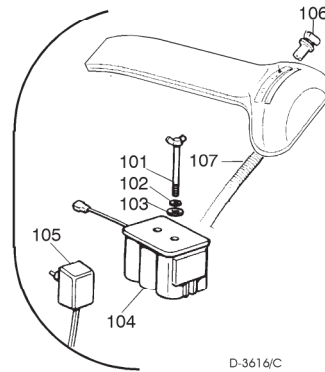

R 484 TR

R 484 TR-E

R 534 TR

R 534 TR-E

**CHASSIS
MANICO
COMANDI
DOTAZIONE VITERIE**

**DECK
HANDLE
CONTROLS
SCREWS OUTFITS**

**CHÂSSIS
MANCHERON
COMMANDES
DOTATION VISSERIE**

**GEHÄUSE
HOLM
BETÄTIGUNGEN
SCRAUBENSATZ**

SPARE PARTS CATALOGUE

ERSATZTEILKATALOG

GB

D

**CATALOGO DELLE PARTI
DI RICAMBIO**

**CATALOGUE DES PIÈCES
DE RECHANGE**

I

F

T3664/1/A

Pos. Nr.	Codice Code Kodex	Q.tà Q.ty-Q.tè Menge	Descrizione	Description	Description	Beschreibung
1			CHASSIS	DECK	CHÂSSIS	GEHÄUSE
—	81001630/0	1	ROSSO R 484 TR	RED R 484 TR	ROUGE R 484 TR	ROTES R 484 TR
—	81001631/0	1	GIALLO R 484 TR	YELLOW R 484 TR	JAUNE R 484 TR	GELBES R 484 TR
—	81001632/0	1	VERDE R 484 TR	GREEN R 484 TR	VERT R 484 TR	GRÜNES R 484 TR
—	81001657/0	1	ROSSO R 484 TR-E	RED R 484 TR-E	ROUGE R 484 TR-E	ROTES R 484 TR-E
—	81001658/0	1	GIALLO R 484 TR-E	YELLOW R 484 TR-E	JAUNE R 484 TR-E	GELBES R 484 TR-E
—	81001659/0	1	VERDE R 484 TR-E	GREEN R 484 TR-E	VERT R 484 TR-E	GRÜNES R 484 TR-E
—	81001720/1	1	ROSSO R 534 TR	RED R 534 TR	ROUGE R 534 TR	ROTES R 534 TR
—	81001721/1	1	GIALLO R 534 TR	YELLOW R 534 TR	JAUNE R 534 TR	GELBES R 534 TR
—	81001722/1	1	VERDE R 534 TR	GREEN R 534 TR	VERT R 534 TR	GRÜNES R 534 TR
—	81001723/1	1	ROSSO R 534 TR-E	RED R 534 TR-E	ROUGE R 534 TR-E	ROTES R 534 TR-E
—	81001724/1	1	GIALLO R 534 TR-E	YELLOW R 534 TR-E	JAUNE R 534 TR-E	GELBES R 534 TR-E
—	81001725/1	1	VERDE R 534 TR-E	GREEN R 534 TR-E	VERT R 534 TR-E	GRÜNES R 534 TR-E
2			VITE	SCREW	VIS	SCHRAUBE
—	12793700/0	3/2	(M8x30)	(M8x30)	(M8x30)	(M8x30)
—	12691800/0	0/1	(M8x60)	(M8x60)	(M8x60)	(M8x60)
3	12792610/0	2	VITE	SCREW	VIS	SCHRAUBE
4	22041955/0	4	BUSSOLA	BUSH	DOUILLE	BUCHSE
5	12155000/0	2	DADO	NUT	ECROU	MUTTER
6	12793700/0	2	VITE	SCREW	VIS	SCHRAUBE
7	22399900/0	4	MANOPOLINA	KNOB	POIGNÉE	GRIF
8	12293200/0	4	DADO	NUT	ECROU	MUTTER