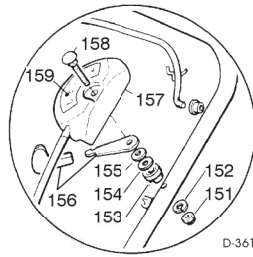

R 484 TR

R 484 TR-E

R 534 TR

R 534 TR-E

**CHASSIS
MANICO
COMANDI
DOTAZIONE VITERIE**

**DECK
HANDLE
CONTROLS
SCREWS OUTFITS**

**CHÂSSIS
MANCHERON
COMMANDES
DOTATION VISSERIE**

**GEHÄUSE
HOLM
BETÄTIGUNGEN
SCRAUBENSATZ**

SPARE PARTS CATALOGUE

ERSATZTEILKATALOG

GB

D

**CATALOGO DELLE PARTI
DI RICAMBIO**

**CATALOGUE DES PIÈCES
DE RECHANGE**

I

F

T3664/1/A

Pos. Nr.	Codice Code Kodex	Q.tà Q.ty-Q.tè Menge	Descrizione	Description	Description	Beschreibung
1			CHASSIS	DECK	CHÂSSIS	GEHÄUSE
—	81001630/0	1	ROSSO R 484 TR	RED R 484 TR	ROUGE R 484 TR	ROTES R 484 TR
—	81001631/0	1	GIALLO R 484 TR	YELLOW R 484 TR	JAUNE R 484 TR	GELBES R 484 TR
—	81001632/0	1	VERDE R 484 TR	GREEN R 484 TR	VERT R 484 TR	GRÜNES R 484 TR
—	81001657/0	1	ROSSO R 484 TR-E	RED R 484 TR-E	ROUGE R 484 TR-E	ROTES R 484 TR-E
—	81001658/0	1	GIALLO R 484 TR-E	YELLOW R 484 TR-E	JAUNE R 484 TR-E	GELBES R 484 TR-E
—	81001659/0	1	VERDE R 484 TR-E	GREEN R 484 TR-E	VERT R 484 TR-E	GRÜNES R 484 TR-E
—	81001720/1	1	ROSSO R 534 TR	RED R 534 TR	ROUGE R 534 TR	ROTES R 534 TR
—	81001721/1	1	GIALLO R 534 TR	YELLOW R 534 TR	JAUNE R 534 TR	GELBES R 534 TR
—	81001722/1	1	VERDE R 534 TR	GREEN R 534 TR	VERT R 534 TR	GRÜNES R 534 TR
—	81001723/1	1	ROSSO R 534 TR-E	RED R 534 TR-E	ROUGE R 534 TR-E	ROTES R 534 TR-E
—	81001724/1	1	GIALLO R 534 TR-E	YELLOW R 534 TR-E	JAUNE R 534 TR-E	GELBES R 534 TR-E
—	81001725/1	1	VERDE R 534 TR-E	GREEN R 534 TR-E	VERT R 534 TR-E	GRÜNES R 534 TR-E
2			VITE	SCREW	VIS	SCHRAUBE
—	12793700/0	3/2	(M8x30)	(M8x30)	(M8x30)	(M8x30)
—	12691800/0	0/1	(M8x60)	(M8x60)	(M8x60)	(M8x60)
3	12792610/0	2	VITE	SCREW	VIS	SCHRAUBE
4	22041955/0	4	BUSSOLA	BUSH	DOUILLE	BUCHSE
5	12155000/0	2	DADO	NUT	ECROU	MUTTER
6	12793700/0	2	VITE	SCREW	VIS	SCHRAUBE
7	22399900/0	4	MANOPOLINA	KNOB	POIGNÉE	GRIF
8	12293200/0	4	DADO	NUT	ECROU	MUTTER