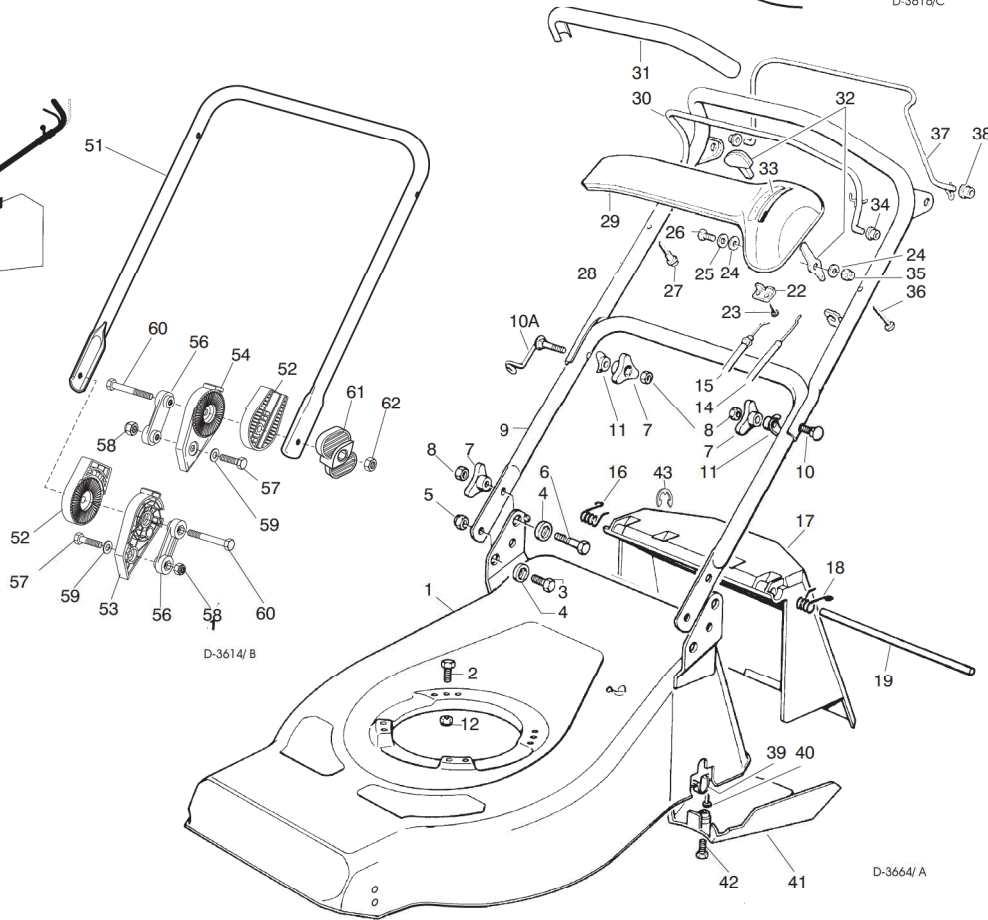

**GEHÄUSE  
HOLM  
BETÄTIGUNGEN  
SCRAUBENSATZ**

D-3615/E

D-3615/D

D-3616/C

D-3614/B

D-3664/A

**SPARE PARTS CATALOGUE**

**ERSATZTEILKATALOG**

**GB**

**D**

**CATALOGO DELLE PARTI  
DI RICAMBIO**

**CATALOGUE DES PIÈCES  
DE RECHANGE**

**I**

**F**

T3664/1/A

Pos. Nr.	Codice Code Kodex	Q.tà Q.ty-Q.tè Menge	Descrizione	Description	Description	Beschreibung
1			CHASSIS	DECK	CHÂSSIS	GEHÄUSE
—	81001630/0	1	ROSSO R 484 TR	RED R 484 TR	ROUGE R 484 TR	ROTES R 484 TR
—	81001631/0	1	GIALLO R 484 TR	YELLOW R 484 TR	JAUNE R 484 TR	GELBES R 484 TR
—	81001632/0	1	VERDE R 484 TR	GREEN R 484 TR	VERT R 484 TR	GRÜNES R 484 TR
—	81001657/0	1	ROSSO R 484 TR-E	RED R 484 TR-E	ROUGE R 484 TR-E	ROTES R 484 TR-E
—	81001658/0	1	GIALLO R 484 TR-E	YELLOW R 484 TR-E	JAUNE R 484 TR-E	GELBES R 484 TR-E
—	81001659/0	1	VERDE R 484 TR-E	GREEN R 484 TR-E	VERT R 484 TR-E	GRÜNES R 484 TR-E
—	81001720/1	1	ROSSO R 534 TR	RED R 534 TR	ROUGE R 534 TR	ROTES R 534 TR
—	81001721/1	1	GIALLO R 534 TR	YELLOW R 534 TR	JAUNE R 534 TR	GELBES R 534 TR
—	81001722/1	1	VERDE R 534 TR	GREEN R 534 TR	VERT R 534 TR	GRÜNES R 534 TR
—	81001723/1	1	ROSSO R 534 TR-E	RED R 534 TR-E	ROUGE R 534 TR-E	ROTES R 534 TR-E
—	81001724/1	1	GIALLO R 534 TR-E	YELLOW R 534 TR-E	JAUNE R 534 TR-E	GELBES R 534 TR-E
—	81001725/1	1	VERDE R 534 TR-E	GREEN R 534 TR-E	VERT R 534 TR-E	GRÜNES R 534 TR-E
2			VITE	SCREW	VIS	SCHRAUBE
—	12793700/0	3/2	(M8x30)	(M8x30)	(M8x30)	(M8x30)
—	12691800/0	0/1	(M8x60)	(M8x60)	(M8x60)	(M8x60)
3	12792610/0	2	VITE	SCREW	VIS	SCHRAUBE
4	22041955/0	4	BUSSOLA	BUSH	DOUILLE	BUCHSE
5	12155000/0	2	DADO	NUT	ECROU	MUTTER
6	12793700/0	2	VITE	SCREW	VIS	SCHRAUBE
7	22399900/0	4	MANOPOLINA	KNOB	POIGNÉE	GRIF
8	12293200/0	4	DADO	NUT	ECROU	MUTTER