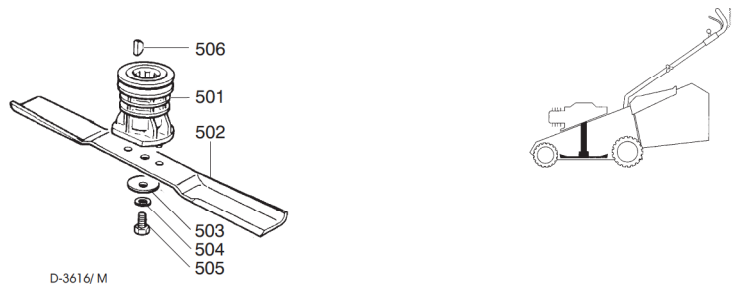

GRUPPO COLTELLO

BLADE ASS.Y

GROUPE LAME

MESSERSATZ

D-3616/M

D-3624/ M	501	22465607/ 0	1	MOZZO CON PULEGGIA	HUB WITH PULLEY	MOYEU AVEC POULIE	NABE MIT SCHEIBE
502	81004346/ 2	1	COLTELLO	BLADE	LAME	MESSER	
—	81004397/ 0	1	STANDARD 46 cm	STANDARD 46 cm	STANDARD 46 cm	STANDARD 46 cm	
—	81004381/ 0	1	ALETTATO 46 cm	WINGED 46 cm	AILETTÉE 46 cm	FLÜGEL 46 cm	
—	81004398/ 0	1	STANDARD 51 cm	STANDARD 51 cm	STANDARD 51 cm	STANDARD 51 cm	
—	81004398/ 0	1	ALETTATO 51 cm	WINGED 51 cm	AILETTÉE 51 cm	FLÜGEL 51 cm	
503	22160400/ 0	1	RONDELLA ELASTICA	SPRING WASHER	RONDELLE ELASTIQUE	ELASTISCHE SCHEIBE	
504	12523080/ 0	1	RONDELLA	WASHER	RONDELLE	SCHEIBE	
505	12735698/ 0	1	VITE	SCREW	VIS	SCHRAUBE	
506	12139100/ 0	1	LINGUETTA	FEATHER	CLAVETTE	KEIL