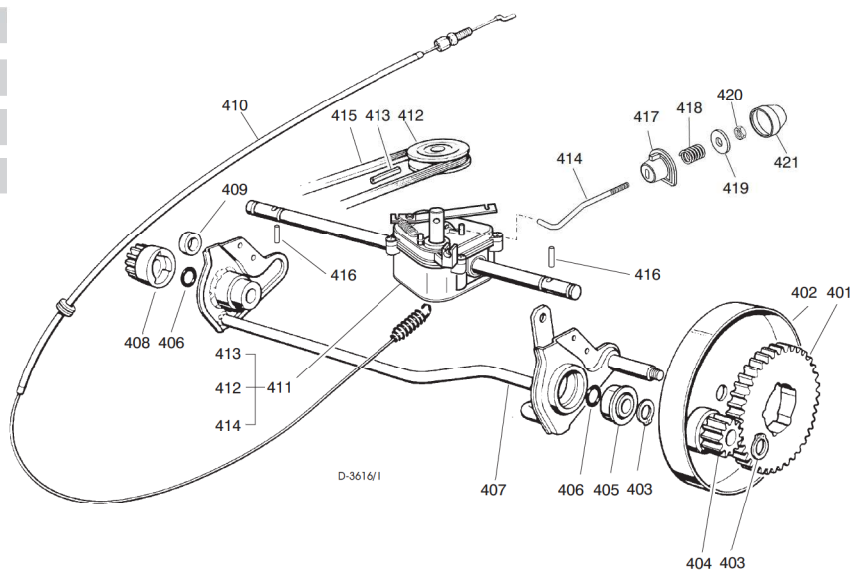

GRUPPO TRAZIONE

REAR DRIVE

GROUPE TRACTION

ANTRIEB

D-3616/I

T-3691/I

401	22120105/1	2	CORONA	RING GEAR	COURONNE	KRANZ
402	81006846/0	2	PROTEZIONE RUOTE	WHEEL GUARD	PROTECTION ROUE	RÄDERSCHUTZ
403	12608600/0	4	SEEGER	SEEGER	SEEGER	SEEGER
404	22570120/0	1	PIGNONE SINISTRO	LEFT PINION	PIGNON GAUCHE	LINKES RITZEL
405	22122200/0	2	CUSCINETTO	BEARING	COUSSINET	LAGER