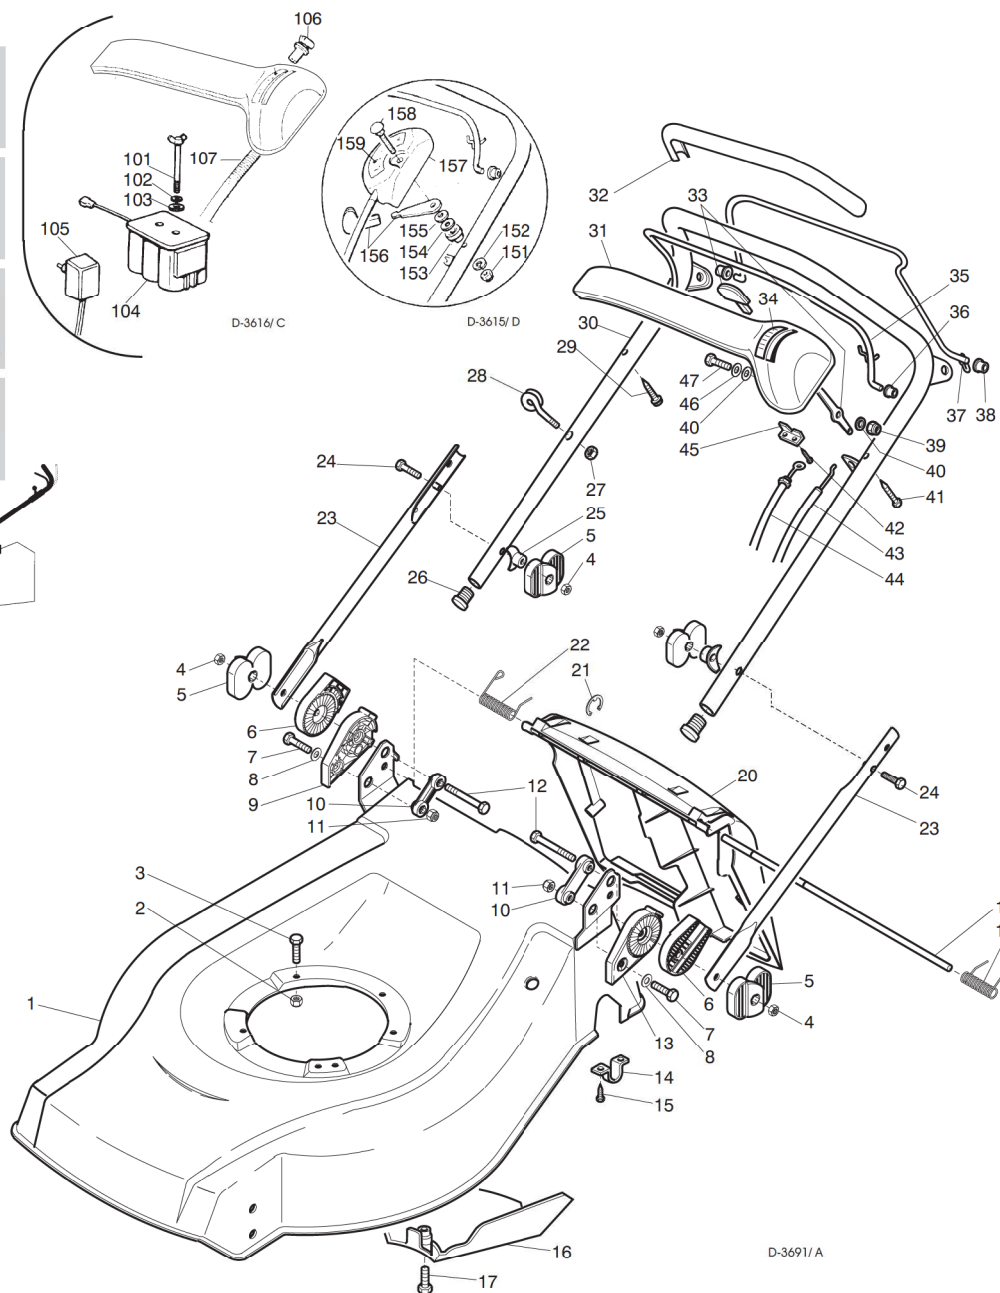

CA 484 TR

CA 534 TR

CA 534 TR-E

CHASSIS
MANICO
COMANDI
DOTAZIONE VITERIE

DECK
HANDLE
CONTROLS
SCREWS OUTFITS

CHÂSSIS
MANCHERON
COMMANDES
DOTATION VISSERIE

GEHÄUSE
HOLM
BETÄTIGUNGEN
SCRAUBENSATZ

SPARE PARTS CATALOGUE

GB

**CATALOGO DELLE PARTI
DI RICAMBIO**

I

ERSATZTEILKATALOG

D

**CATALOGUE DES PIÈCES
DE RECHANGE**

F

Pos. Nr.	Codice Code Kodex	Q.tà Q.ty-Q.tè Menge	Descrizione	Description	Description	Beschreibung
1		1	CHASSIS	DECK	CHÂSSIS	GEHÄUSE
—	81001803/0	1	ROSSO CA 484 TR	RED CA 484 TR	ROUGE CA 484 TR	ROTES CA 484 TR
—	81001804/0	1	GIALLO CA484 TR	YELLOW CA 484 TR	JAUNE CA 484 TR	GELBES CA 484 TR
—	81001805/0	1	VERDE CA 484 TR	GREEN CA 484 TR	VERT CA 484 TR	GRÜNES CA 484 TR
—	81001853/0	1	ARANCIONE CA 484 TR	ORANGE CA 484 TR	ORANGE CA 484 TR	ORANGE CA 484 TR
—	81001809/0	1	ROSSO CA 534 TR	RED CA 534 TR	ROUGE CA 534 TR	ROTES CA 534 TR
—	81001810/0	1	GIALLO CA 534 TR	YELLOW CA 534 TR	JAUNE CA 534 TR	GELBES CA 534 TR
—	81001811/0	1	VERDE CA 534 TR	GREEN CA 534 TR	VERT CA 534 TR	GRÜNES CA 534 TR
—	81001855/0	1	ARANCIONE CA 534 TR	ORANGE CA 534 TR	ORANGE CA 534 TR	ORANGE CA 534 TR
—	81001812/0	1	ROSSO CA 534 TR-E	RED CA 534 TR-E	ROUGE CA 534 TR-E	ROTES CA 534 TR-E
—	81001813/0	1	GIALLO CA 534 TR-E	YELLOW CA 534 TR-E	JAUNE CA 534 TR-E	GELBES CA 534 TR-E
—	81001814/0	1	VERDE CA 534 TR-E	GREEN CA 534 TR-E	VERT CA 534 TR-E	GRÜNES CA 534 TR-E
—	81001856/0	1	ARANCIONE CA 534 TR-E	ORANGE CA 534 TR-E	ORANGE CA 534 TR-E	ORANGE CA 534 TR-E
2	12293201/0	3/2	DADO	NUT	ECROU	MUTTER
—	12155000/0	0/1	DADO	NUT	ECROU	MUTTER
3			VITE	SCREW	VIS	SCHRAUBE
—	12793700/0	3/2	(M8X30)	(M8X30)	(M8X30)	(M8X30)
—	12691800/0	0/1	(M8X60)	(M8X60)	(M8X60)	(M8X60)
4	12293202/0	4	DADO	NUT	ECROU	MUTTER
5	22399803/0	4	MANOPOLINA	KNOB	POIGNÉE	GRIF
6	22785081/0	2	SUPPORTO ESTERNO	EXTERNAL SUPPORT	SUPPORT EXTERNE	AUßERE HALTERUNG
7	12793701/0	2	VITE	SCREW	VIS	SCHRAUBE
8	12521350/0	2	RONDELLA	WASHER	RONDELLE	SCHEIBE