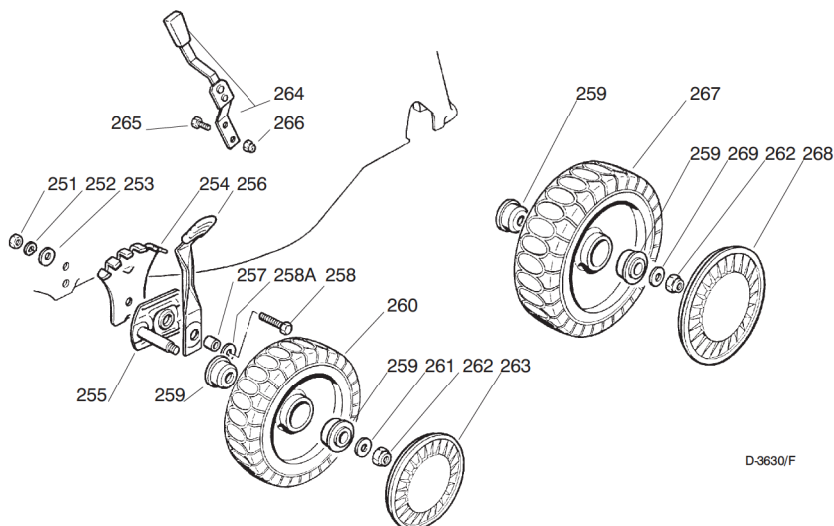

Pos. Nr.	Codice Code Kodex	Q.tà Q.ty-Q.tè Menge	Descrizione	Description	Description	Beschreibung

RUOTE E REGOLAZIONE

WHEELS AND HEIGHT ADJUSTING

ROUES ET REGLAGE HAUTER DE COUPE

RÄDER UND SCHNITTHÖHEVERSTELLUNG

D-3630/F

T-3691/F

251	12293200/0	2	DADO	NUT	ECROU	MUTTER
252	12583500/0	2	GROWER	GROWER	GROWER	FEDERRING
253	12523070/0	2	RONDELLA	WASHER	RONDELLE	SCHEIBE
254	22735547/0	2	SETTORE REGOLAZIONE	ADJUSTMENT SECTOR	SECTEUR REGLAGE	VERSTELLUNGSEKTOR
255	81005082/0	2	SUPPORTO RUOTA	WHEEL SUPPORT	SUPPORT ROUE	RADHALTER
256	81003285/1	2	LEVA REGOLAZIONE	ADJUSTMENT LEVER	LEVIER REGLAGE	VERSTELLUNGHEBEL
257	22171001/0	2	DISTANZIALE	SPACER	ENTRETOISE	DISTANZRING
258	12793701/0	2	VITE	SCREW	VIS	SCHRAUDE
258A	12521350/0	2	RONDELLA	WASHER	RONDELLE	SCHEIBE
259	22122200/0	8	CUSCINETTO	BEARING	ROULEMENT	KUGELLAGER
260	81007317/0	2	RUOTA SCOLPITA Ø 170	KNOBBLY WHEEL Ø 170	ROUE SCULPTEE Ø 170	RAD M. STOLLENPR. Ø 170
261	12521350/0	2	RONDELLA	WASHER	RONDELLE	SCHEIBE
262	12155000/0	4	DADO	NUT	ECROU	MUTTER
263			COPRIMOZZO	HUB CAP	COUVRE-MOYEU	RADKAPPE
—	22110282/0	2	BIANCO	WHITE	BLANC	WEIßE
—	22110288/0	2	GIALLO	YELLOW	JAUNE	GELBE
—	22110290/0	2	ROSSO	RED	ROUGE	ROTE
—	22110300/0	2	GRIGIO	GREY	GRIS	GRAU
264	81003279/2	1	LEVA REGOLAZIONE	ADJUSTMENT LEVER	LEVIER REGLAGE	VERSTELLUNGHEBEL
265	12789000/0	2	VITE	SCREW	VIS	SCHRAUBE
266	12154330/0	2	DADO	NUT	ECROU	MUTTER
267	81007318/1	2	RUOTA SCOLPITA Ø 210	KNOBBLY WHEEL Ø 210	ROUE SCULPTEE Ø 210	RAD M. STOLLENPR. Ø 210
268			COPRIMOZZO	HUB CAP	COUVRE-MOYEU	RADKAPPE
—	22110281/0	2	BIANCO	WHITE	BLANC	WEIßE
—	22110287/0	2	GIALLO	YELLOW	JAUNE	GELBE
—	22110289/0	2	ROSSO	RED	ROUGE	ROTE
—	22110301/0	2	GRIGIO	GREY	GRIS	GRAU
269	12369500/0	2	DISCO ELASTICO	ELASTIC DISK	RONDELLE ELASTIQUE	SCHEIBE