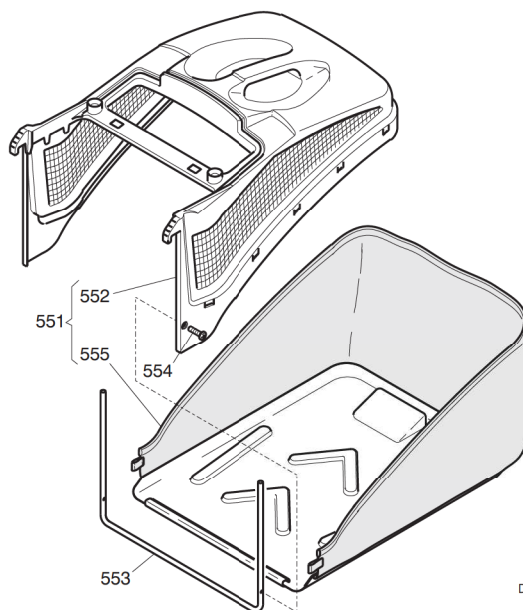

SACCO RACCOGLIERBA

GRASS-CATCHER

BAC DE RAMASSAGE

GRASFANGKORB

D-3689/ N

T-3689/ N

551	91000010/ 0	1	SACCO COMPLETO	COMPLETE GRASS-BOX	SAC COMPLET	KOMPLETTER KORB
552	22486086/ 0	1	PORTE SUP. SACCO	UPPER GRASS BOX	PARTIE SUP. SAC	OBERKORB
553	22608523/ 1	1	RINFORZO INF.	DOLON REINFORCEMENT	RÉNFORCEMENT INFÉRIEUR	UNTER STÜTZE
554	12728445/ 0	1	VITE	SCREW	VIS	SCHRAUBE
555	81002180/ 0	1	TELA SACCO	FABRIC BOX	TOILE POUR SAC	TUCK FÜR SACK