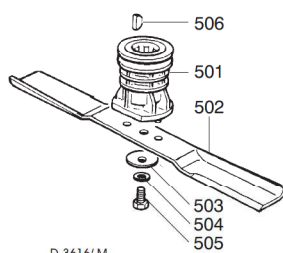

GRUPPO TRAZIONE

REAR DRIVE

GROUPE TRACTION

ANTRIEB

D-3616/I

T-3691/I

401	22120105/1	2	CORONA	RING GEAR	COURONNE	KRANZ
402	81006846/0	2	PROTEZIONE RUOTE	WHEEL GUARD	PROTECTION ROUE	RÄDERSCHUTZ
403	12608600/0	4	SEEGER	SEEGER	SEEGER	SEEGER
404	22570120/0	1	PIGNONE SINISTRO	LEFT PINION	PIGNON GAUCHE	LINKES RITZEL
405	22122200/0	2	CUSCINETTO	BEARING	COUSSINET	LAGER

GRUPPO COLTELLO**BLADE ASS.Y****GROUPE LAME****MESSERSATZ**

D-3616/ M

T-3624/ M

501	22465607/ 0	1	MOZZO CON PULEGGIA	HUB WITH PULLEY	MOYEU AVEC POULIE	NABE MIT SCHEIBE
502	81004346/ 2	1	COLTELLO	BLADE	LAME	MESSER
—	81004397/ 0	1	STANDARD 46 cm	STANDARD 46 cm	STANDARD 46 cm	STANDARD 46 cm
—	81004381/ 0	1	ALETTATO 46 cm	WINGED 46 cm	AILETTÉE 46 cm	FLÜGEL 46 cm
—	81004398/ 0	1	STANDARD 51 cm	STANDARD 51 cm	STANDARD 51 cm	STANDARD 51 cm
—	81004398/ 0	1	ALETTATO 51 cm	WINGED 51 cm	AILETTÉE 51 cm	FLÜGEL 51 cm
503	22160400/ 0	1	RONDELLA ELASTICA	SPRING WASHER	RONDELLE ELASTIQUE	ELASTISCHE SCHEIBE
504	12523080/ 0	1	RONDELLA	WASHER	RONDELLE	SCHLEIBE
505	12735698/ 0	1	VITE	SCREW	VIS	SCHRAUBE
506	12139100/ 0	1	LINGUETTA	FEATHER	CLAVETTE	KEIL